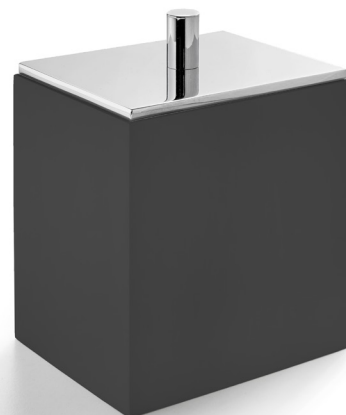

BEMN03A
 Bicchiera - Toothbrush Holder
 A 1.5200
 L.10 - H.10 - P.8

BEMN01A
 Porta Sapone - Standing Soap Holder
 A 1.3800
 L.10 - H.3,5 - P.8

BEMN66A
 Vassoio - Tray
 A 2.2000
 L. 27,5 - H.3 - P.15

BEMN01PA
 Profumatore - Fragrance Diffuser
 A 3.0500 B 3.6500
 L. 10 - H.30 - P.8