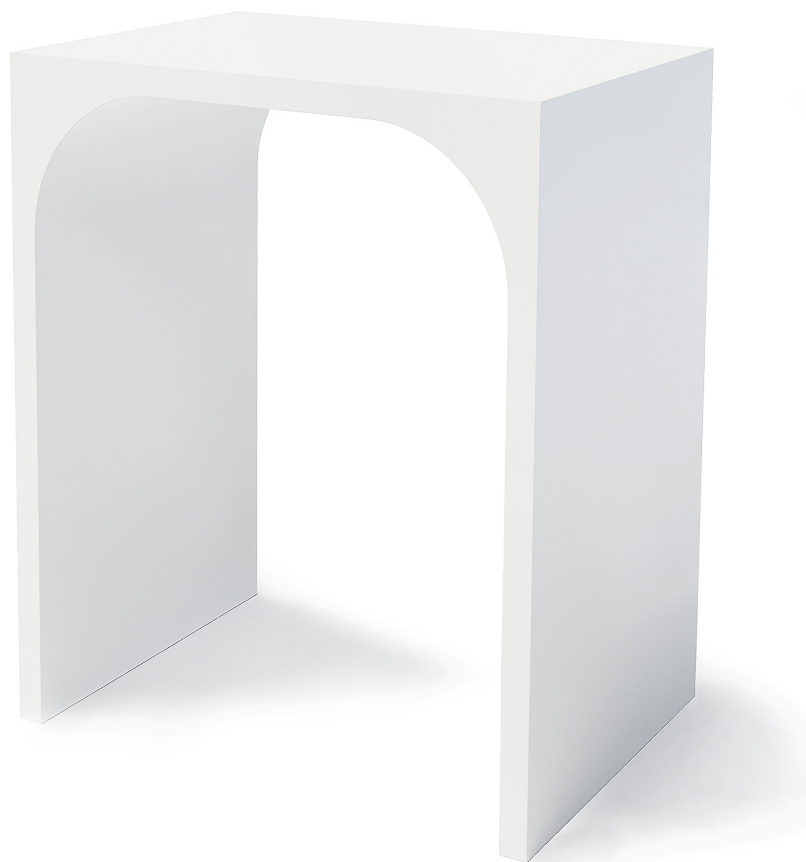

BEMW55A
Sgabello - *Stool*
A 7.3700
L. 40 - H. 45 - P. 28

BeMood White Deluxe

Purezza di Classe

Clearness with Class

BeMood White Deluxe è la soluzione ottimale per i bagni moderni ed eleganti.

Le piccole basi in Ottone impreziosiscono l'estetica e aumentano la praticità di questi oggetti.