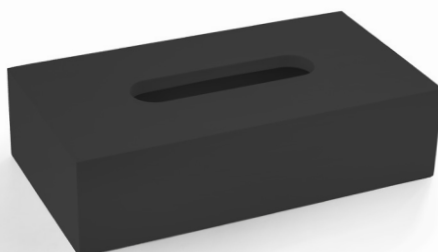

BEMN01A
Porta Sapone - Standing Soap Holder
A 1.3800
L.10 - H.3,5 - P.8