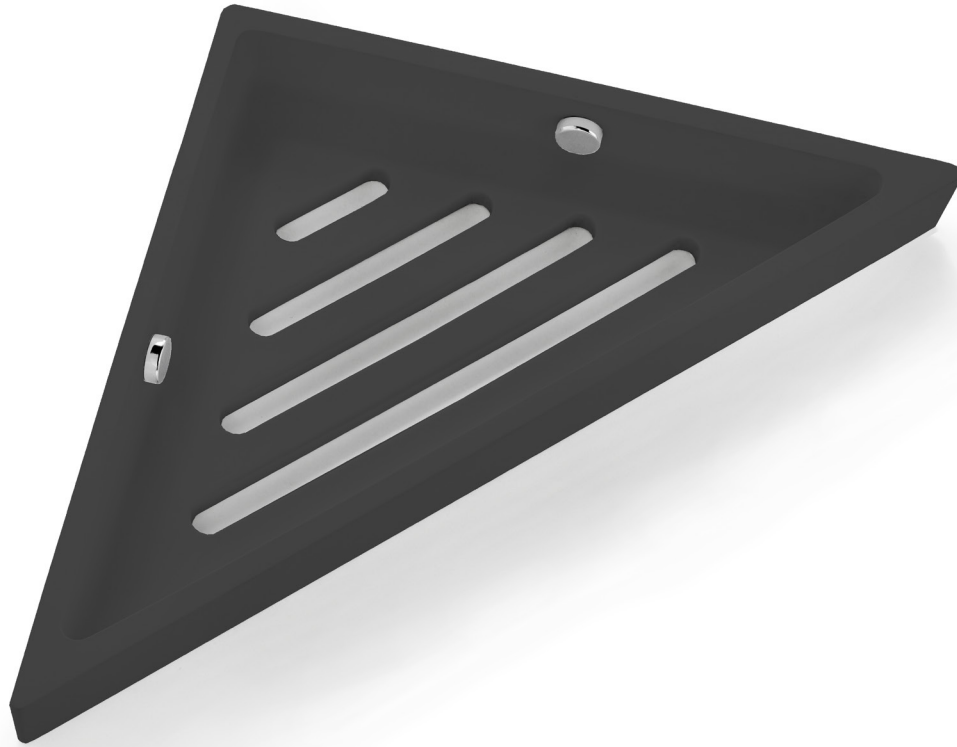

BEMN2A
Mensola Griglia ad Angolo a parete - *Wall Corner Soap holder basket*
A 2.6725 B 2.8225
L. 35 - H. 4 - P. 18

BEMN55A
Sgabello - *Stool*
A 9.2900
L. 40 - H. 45 - P. 28

BeMood Black Deluxe

Forme Perfette
Perfect Shapes