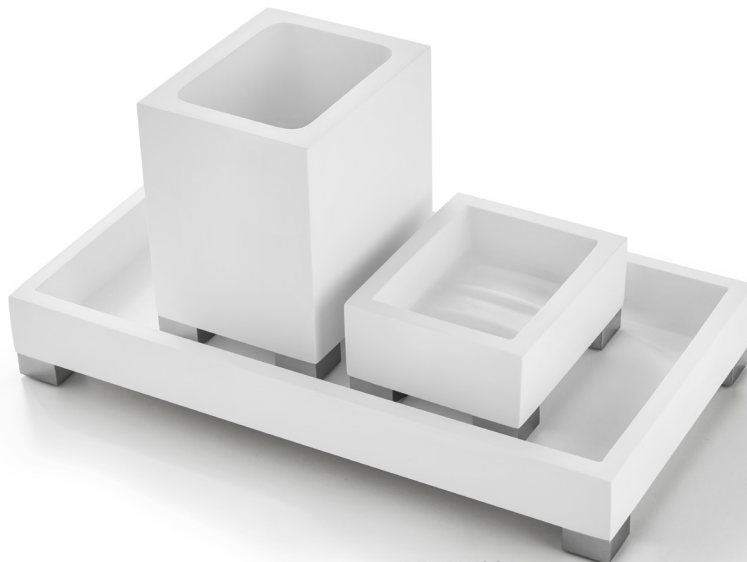

BEMW55A
Sgabello - *Stool*
A 7.3700
L. 40 - H. 45 - P. 28

BeMood White Deluxe

Purezza di Classe

Clearness with Class

BeMood White Deluxe è la soluzione ottimale per i bagni moderni ed eleganti.

Le piccole basi in Ottone impreziosiscono l'estetica e aumentano la praticità di questi oggetti.

Le parti metalliche sono disponibili in tutte le finiture della nostra gamma.

BeMood White Deluxe is the best solution for modern and elegant bathrooms.

The small brass bases enhance the aesthetics and increase the practicality of these objects.

The brass parts can be available in all the finishes of our range.

BEMDW97A
 Set 4 pezzi, Bicchiere, Dispenser, Sapone, Vassoio - Set 4 pieces, Brush, Dispencer, Sopa Dish, Tray
 A 10.2400 B 12.3800
 L. 27,5 - H. 18 - P. 15

BEMDW98A
 Set 3 pezzi, Bicchiere, Sapone, Vassoio - Set 3 pieces, Brush, Soap Dish, Tray
 A 7.3400 B 8.7400
 L. 27,5 - H. 13 - P. 15

BEMDW99A
 Set 3 pezzi, Bicchiere, Dispenser, Vassoio - Set 3 pieces, Brush, Dispencer, Tray
 A 7.9600 B 9.7000
 L. 27,5 - H. 18 - P. 15