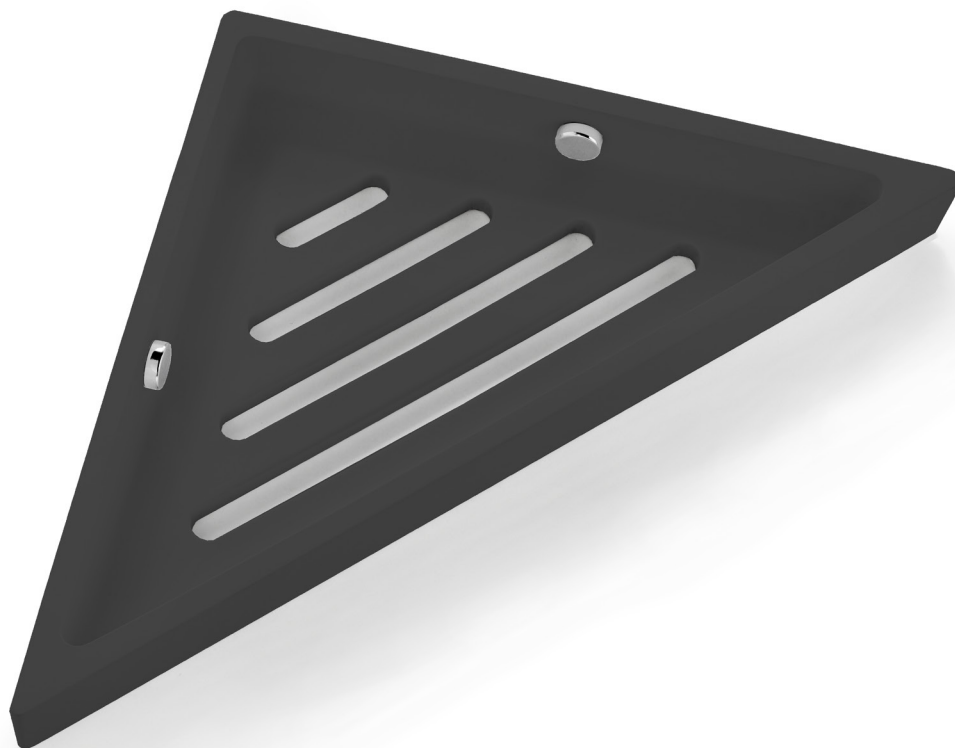

BEMN2A
Mensola Griglia ad Angolo a parete - *Wall Corner Soap holder basket*
A 2.6725 B 2.8225
L. 35 - H. 4 - P. 18