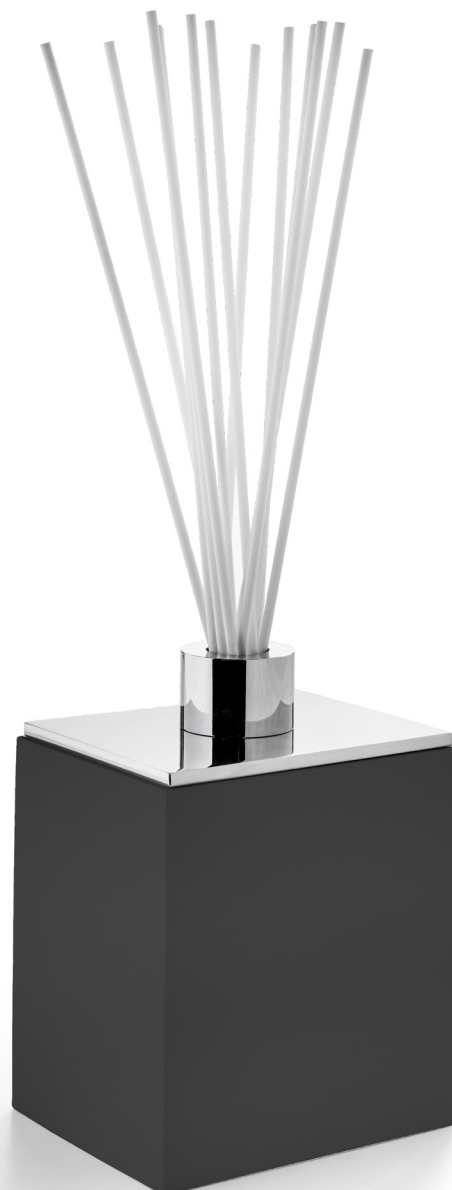

BeMood Black

Purezza
Clearness

BeMood Black è la versione in Nero Matt, si contraddistingue per un tatto estremamente soffice e l'uniformità del colore.

Le parti in Ottone si possono avere in tutte le finiture della nostra gamma.

BeMood Black is the version in Matt Black, characterized by an extremely soft touch and uniformity of color.

The brass parts are available in all the finishes of our range.