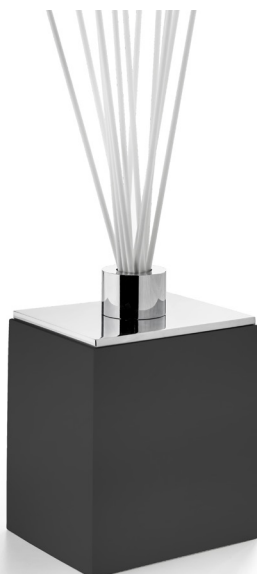

BEMN99A

Set 3 pezzi, Bicchiere, Dispenser, Vassoio - Set 3 pieces, Brush, Dispencer, Tray
 A 6.7700 B 7.3700
 L.27,5 - H.17 - P.15

BEMN01DA
 Dispenser - Standing Soap Dispenser
 A 3.0500 B 3.6500
 L.10 - H.16,5 - P.8

BEMN03A
 Bicchiera - Toothbrush Holder
 A 1.5200
 L.10 - H.10 - P.8

BEMN01A
 Porta Sapone - Standing Soap Holder
 A 1.3800
 L.10 - H.3,5 - P.8

BEMN66A
 Vassoio - Tray
 A 2.2000
 L. 27,5 - H.3 - P.15

BEMN01PA
 Profumatore - Fragrance Diffuser
 A 3.0500 B 3.6500
 L. 10 - H.30 - P.8