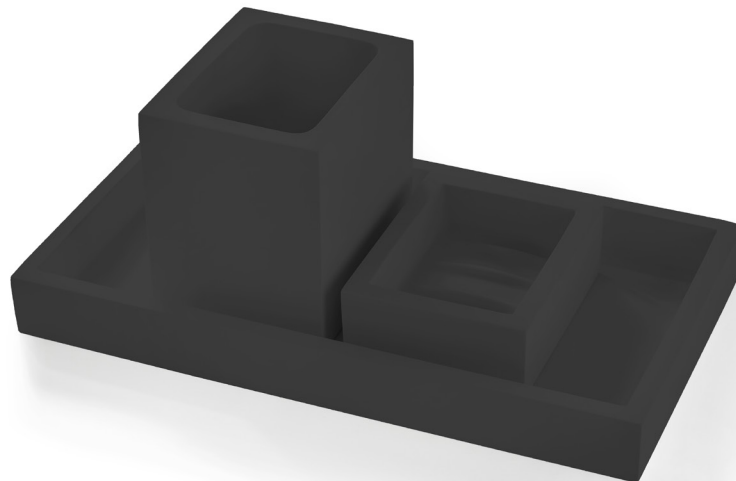

BEMW55A
Sgabello - *Stool*
A 7.3700
L. 40 - H. 45 - P. 28

BeMood Black

Purezza
Clearness

BeMood Black è la versione in Nero Matt, si contraddistingue per un tatto estremamente soffice e l'uniformità del colore.

BEMN97A

Set 4 pezzi, Bicchiere, Dispenser, Sapone, Vassoio - Set 4 pieces, Brush, Dispencer, Sopa Dish, Tray
 A 8.1500 B 8.7500
 L.27,5 - H.17 - P.15

BEMN98A

Set 3 pezzi, Bicchiere, Sapone, Vassoio - Set 3 pieces, Brush, Soap Dish, Tray
 A 5.1000
 L.27,5 - H.11 - P.15