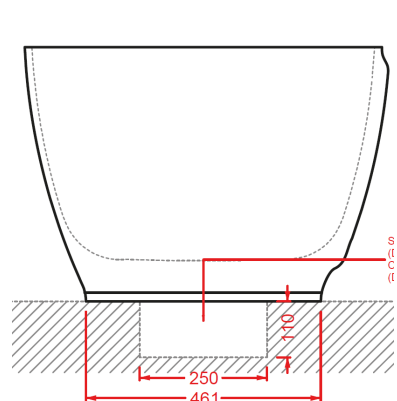

Ванна HOOP

colore	codice	kg	pz. pallet Italia	pz. pallet Export	euro
○	ACW002 01	115	-	-	5500
○	ACW002 05	115	-	-	3400
●	ACW002 17	115	-	-	5500
●	ACW002 12	115	-	-	5500
●	ACW002 13	115	-	-	5500
●	ACW002 16	115	-	-	5500
●	ACW002 15	115	-	-	5500

POP COLORS

●	ACW002 36	115	-	-	5500
●	ACW002 37	115	-	-	5500
●	ACW002 38	115	-	-	5500
●	ACW002 39	115	-	-	5500
●	ACW002 40	115	-	-	5500
●	ACW002 41	115	-	-	5500
●	ACW002 42	115	-	-	5500
●	ACW002 43	115	-	-	5500
●	ACW002 44	115	-	-	5500