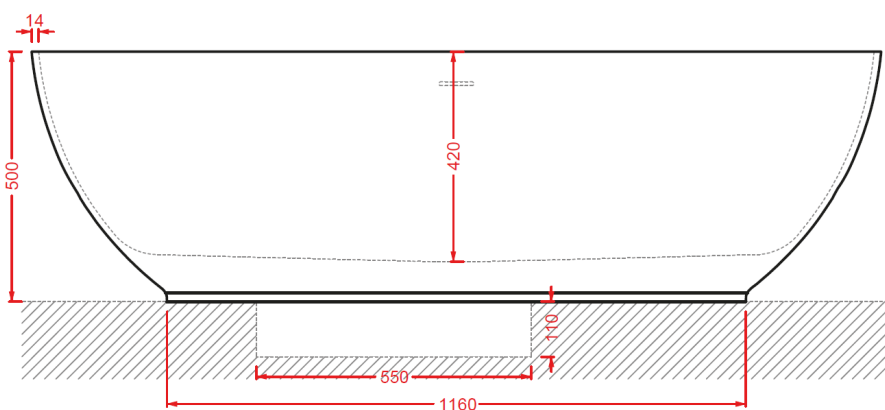

Ванна HOOP

colore	codice	kg	pz. pallet Italia	pz. pallet Export	euro
○	ACW002 01	115	-	-	5500
○	ACW002 05	115	-	-	3400
●	ACW002 17	115	-	-	5500
●	ACW002 12	115	-	-	5500
●	ACW002 13	115	-	-	5500
●	ACW002 16	115	-	-	5500
●	ACW002 15	115	-	-	5500

POP COLORS

●	ACW002 36	115	-	-	5500
●	ACW002 37	115	-	-	5500
●	ACW002 38	115	-	-	5500
●	ACW002 39	115	-	-	5500
●	ACW002 40	115	-	-	5500
●	ACW002 41	115	-	-	5500
●	ACW002 42	115	-	-	5500
●	ACW002 43	115	-	-	5500
●	ACW002 44	115	-	-	5500

NATURAL TONES

Ванна FILE 2.0

colore	codice	kg	pz. pallet Italia	pz. pallet Export	euro
	FLW001 01	115	-	-	5500
	FLW001 05	115	-	-	3400
	FLW001 17	115	-	-	5500
<hr/>					
	FLW001 12	115	-	-	5500
	FLW001 13	115	-	-	5500
	FLW001 16	115	-	-	5500
	FLW001 15	115	-	-	5500