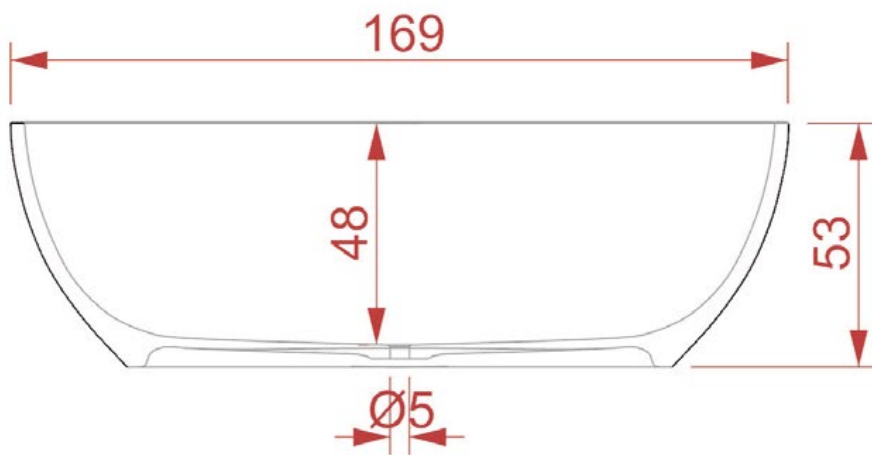

Ванна HOOP

colore	codice	kg	pz. pallet Italia	pz. pallet Export	euro
○	ACW002 01	115	-	-	5500
○	ACW002 05	115	-	-	3400
●	ACW002 17	115	-	-	5500
●	ACW002 12	115	-	-	5500
●	ACW002 13	115	-	-	5500
●	ACW002 16	115	-	-	5500
●	ACW002 15	115	-	-	5500

POP COLORS

●	ACW002 36	115	-	-	5500
●	ACW002 37	115	-	-	5500
●	ACW002 38	115	-	-	5500
●	ACW002 39	115	-	-	5500
●	ACW002 40	115	-	-	5500
●	ACW002 41	115	-	-	5500
●	ACW002 42	115	-	-	5500
●	ACW002 43	115	-	-	5500
●	ACW002 44	115	-	-	5500

NATURAL TONES

Ванна FILE 2.0

colore	codice	kg	pz. pallet Italia	pz. pallet Export	euro
	FLW001 01	115	-	-	5500
	FLW001 05	115	-	-	3400
	FLW001 17	115	-	-	5500
<hr/>					
	FLW001 12	115	-	-	5500
	FLW001 13	115	-	-	5500
	FLW001 16	115	-	-	5500
	FLW001 15	115	-	-	5500