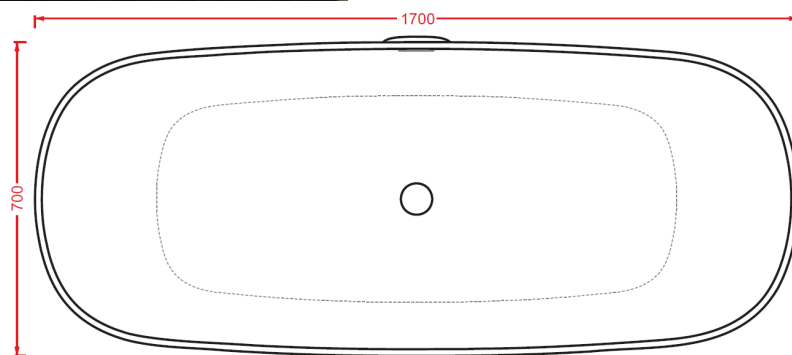

Ванна HOOP

colore	codice	kg	pz. pallet Italia	pz. pallet Export	euro
○	ACW002 01	115	-	-	5500
○	ACW002 05	115	-	-	3400
●	ACW002 17	115	-	-	5500
●	ACW002 12	115	-	-	5500
●	ACW002 13	115	-	-	5500
●	ACW002 16	115	-	-	5500
●	ACW002 15	115	-	-	5500

POP COLORS

●	ACW002 36	115	-	-	5500
●	ACW002 37	115	-	-	5500
●	ACW002 38	115	-	-	5500
●	ACW002 39	115	-	-	5500
●	ACW002 40	115	-	-	5500
●	ACW002 41	115	-	-	5500
●	ACW002 42	115	-	-	5500
●	ACW002 43	115	-	-	5500
●	ACW002 44	115	-	-	5500