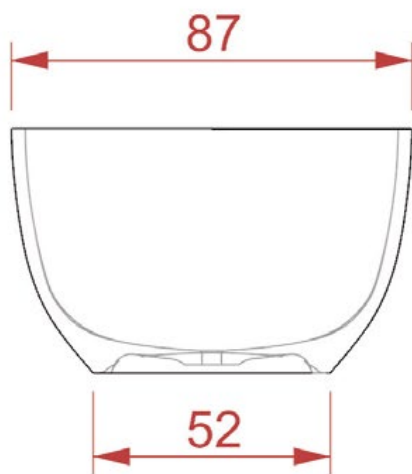

Ванна FILE 2.0

colore	codice	kg	pz. pallet Italia	pz. pallet Export	euro
	FLW001 01	115	-	-	5500
	FLW001 05	115	-	-	3400
	FLW001 17	115	-	-	5500
	FLW001 12	115	-	-	5500
	FLW001 13	115	-	-	5500
	FLW001 16	115	-	-	5500
	FLW001 15	115	-	-	5500

POP COLORS

NATURAL TONES					
	FLW001 36	115	-	-	5500
	FLW001 37	115	-	-	5500
	FLW001 38	115	-	-	5500
	FLW001 39	115	-	-	5500
	FLW001 40	115	-	-	5500
	FLW001 41	115	-	-	5500
	FLW001 42	115	-	-	5500
	FLW001 43	115	-	-	5500
	FLW001 44	115	-	-	5500