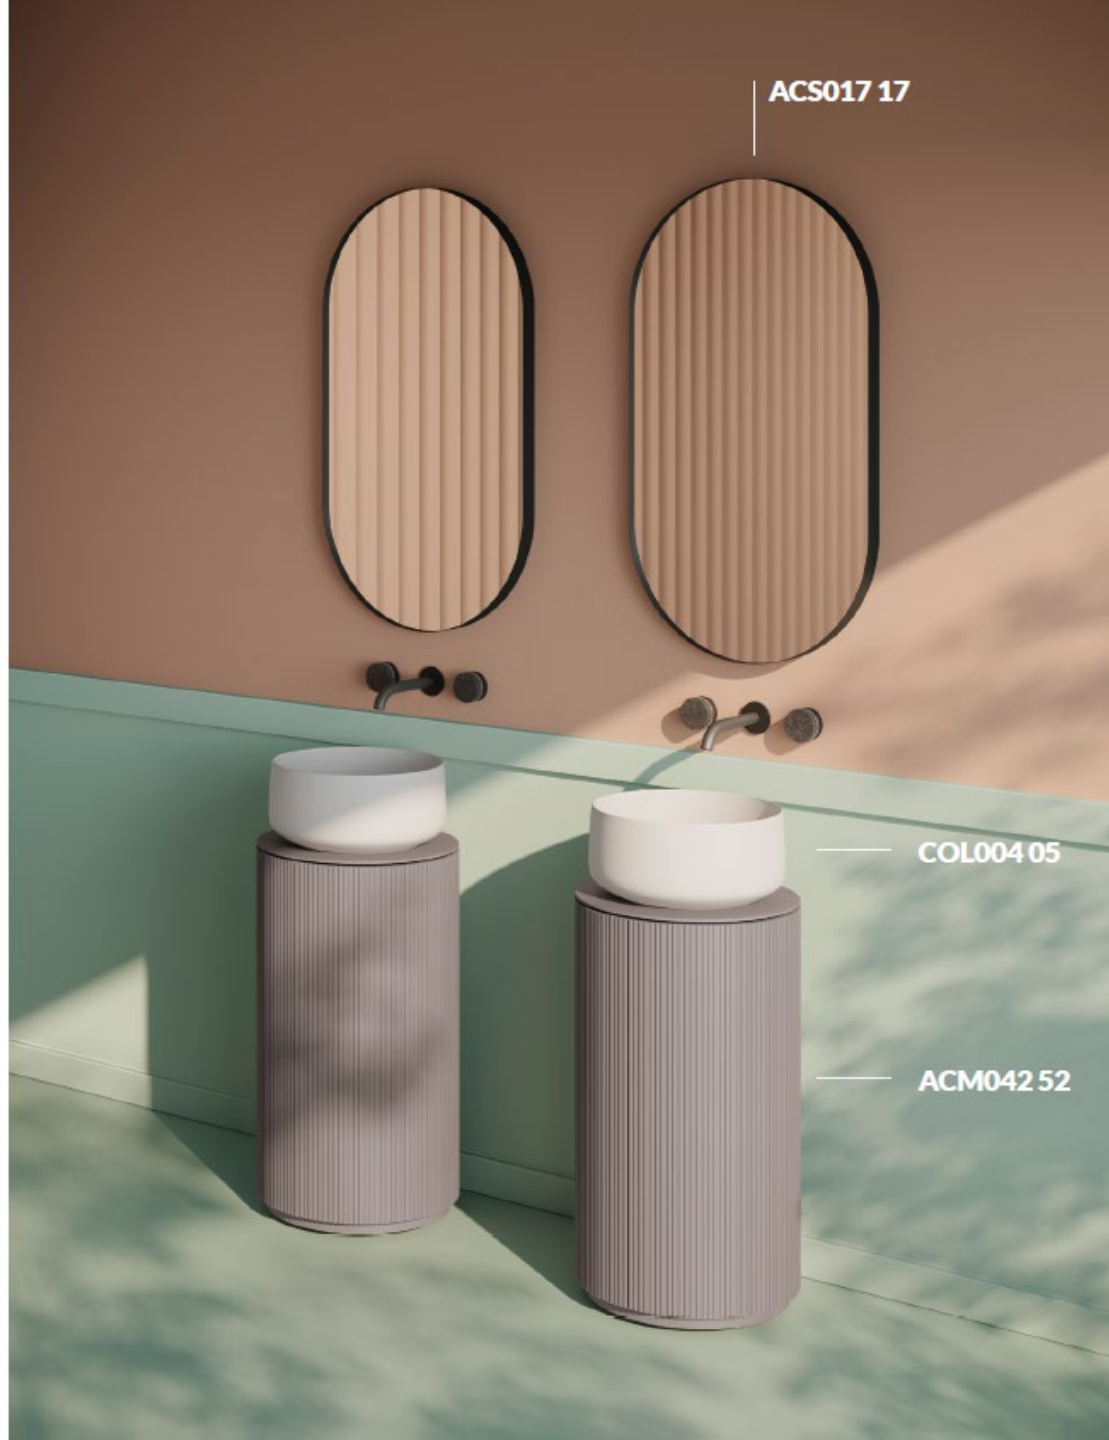

**COGNAC 42 (COL001)**  
lavabo appoggio  
countertop washbasin  
Ø42

**COGNAC 35 (COL004)**  
lavabo appoggio  
countertop washbasin  
Ø35

**COGNAC 48 (COL002)**  
lavabo appoggio  
countertop washbasin  
Ø48