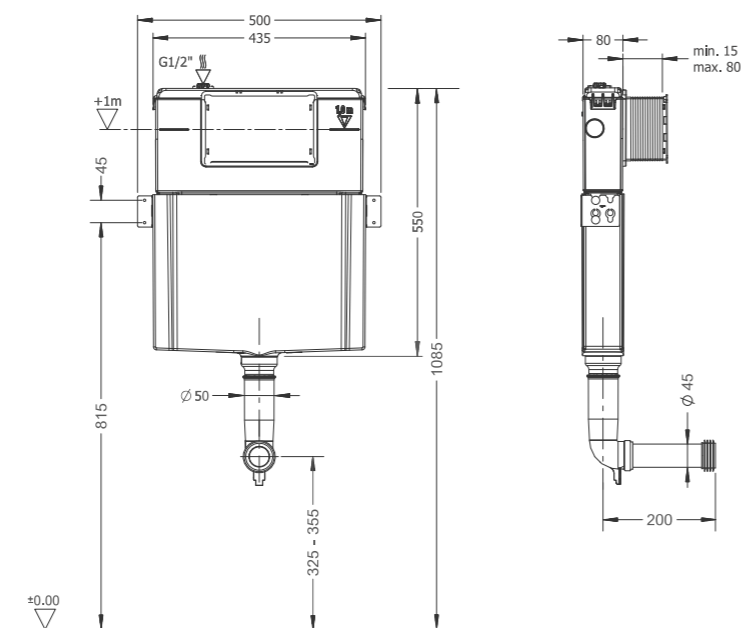

Смывной бак для напольного унитаза

код заказа цена, €

700.100 175