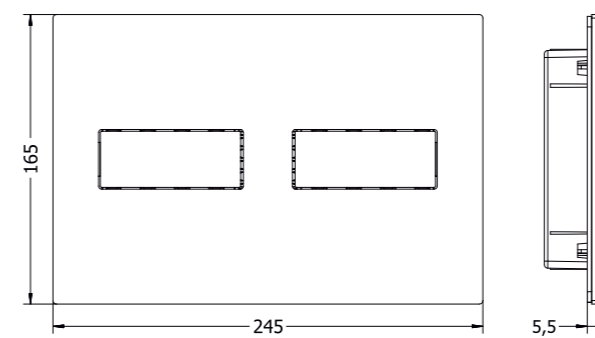

	цвет	код заказа	цена, €
<b>INOX 711</b> клавиша смыва	 Steel	711.000.BS	305
	 Gold	711.000.BG	420
	 Black Matt	711.000.BM	345

	цвет	код заказа	цена, €
<b>INOX 712</b> клавиша смыва	 Steel	712.000.BS	305