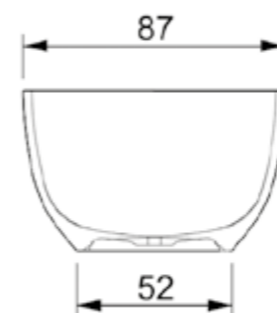

**the.**artceram

**FILE 2.0**

ванна 169x87

отдельностоящая  
из Livingtec  
с переливом,  
сифоном и  
донным  
клапаном  
с декоративной  
крышкой

цвет	код заказа	цена, €
○ White	FLW001 01	6 960
○ White Matt	FLW001 05	4 300
● Black Matt	FLW001 17	6 960