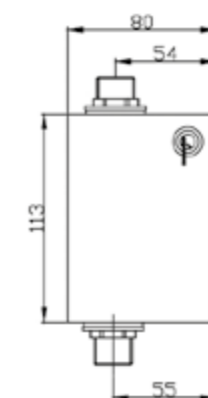

цвет	код заказа	цена, €
Сенсорная клавиша для писсуара	Chrome	801.000.71	270