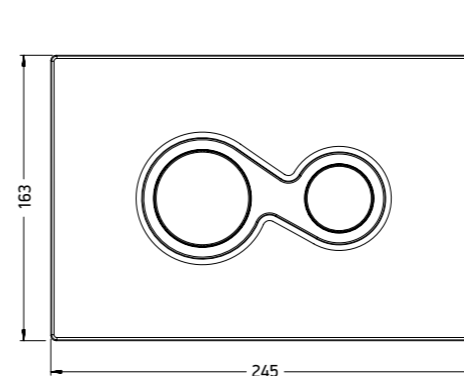

MONET
клавиша
смыва

цвет	код заказа	цена, €
White	701.000.05	58
Chrome	701.000.71	58
Chrome Matt	701.000.70	58
Black Matt	701.000.17	58

Белые глянцевые клавиши имеют антибактериальное покрытие