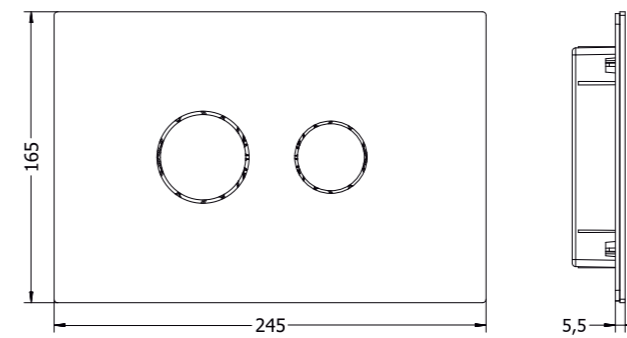

цвет	код заказа	цена, €
INOX 714 клавиша смыва	Steel	714.000.BS	305