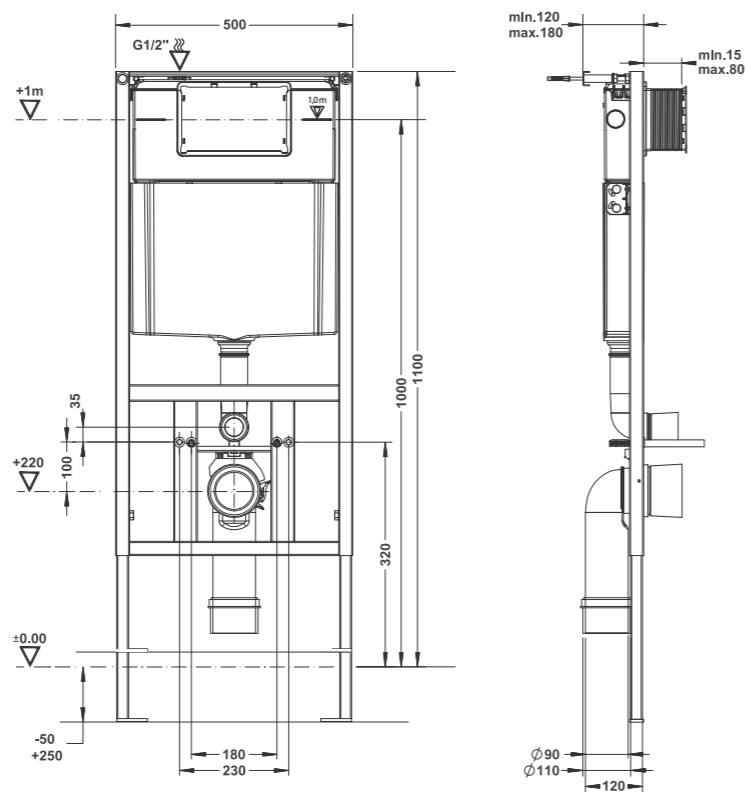

код заказа цена, €

700.101 260