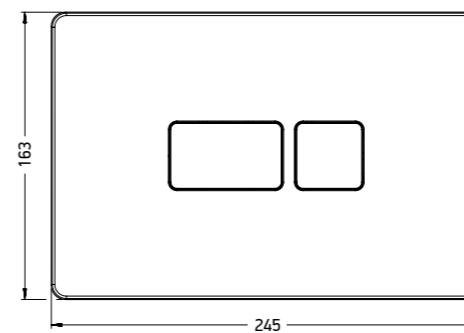

INOX 713

INOX 714

INOX 715

Клавиши смыва разработаны для коллекций керамики ARTCERAM, оснащены линейными кнопками, что обеспечивает комфортное использование и более долгий срок службы.

A16

	цвет	код заказа	цена, €
<b>A16</b> клавиша смыва	White	704.000.05	58
	Chrome	704.000.71	58
	Black Matt	704.000.17	58