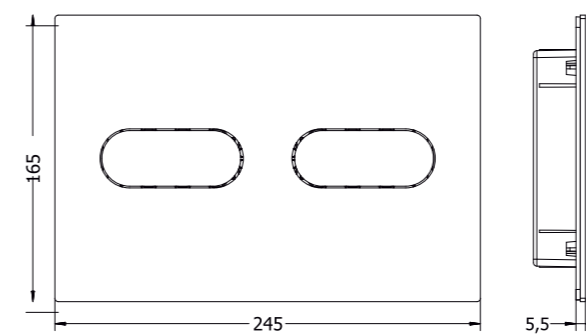

цвет	код заказа	цена, €
INOX 710 клавиша смыва	Steel	710.000.BS	305
	Gold	710.000.BG	420
	Black Matt	710.000.BM	345