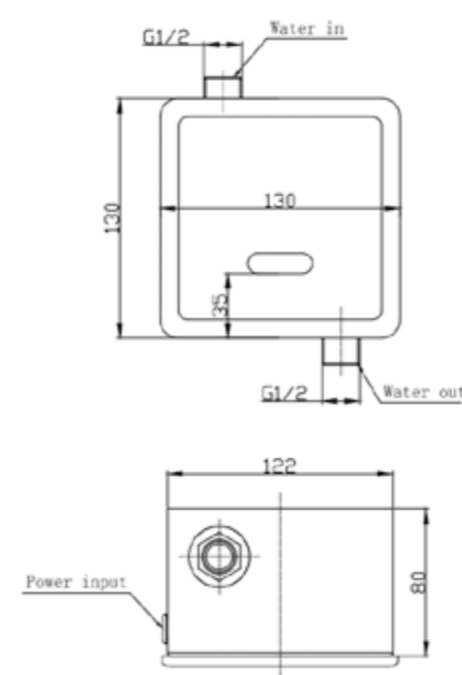

цвет	код заказа	цена, €
Сенсорная клавиша для писсуара	Chrome	801.000.71	270