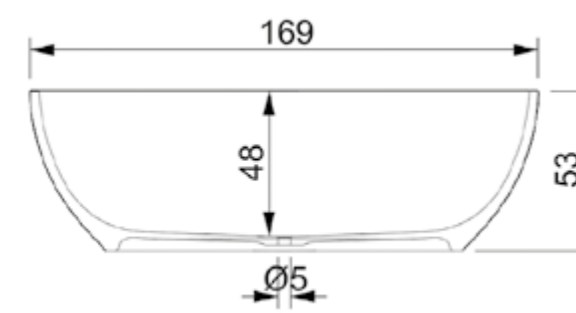

**the.**artceram

**FILE 2.0**

ванна 169x87

отдельностоящая  
из Livingtec  
с переливом,  
сифоном и  
донным  
клапаном  
с декоративной  
крышкой

цвет	код заказа	цена, €
○ White	FLW001 01	6 960
○ White Matt	FLW001 05	4 300
● Black Matt	FLW001 17	6 960