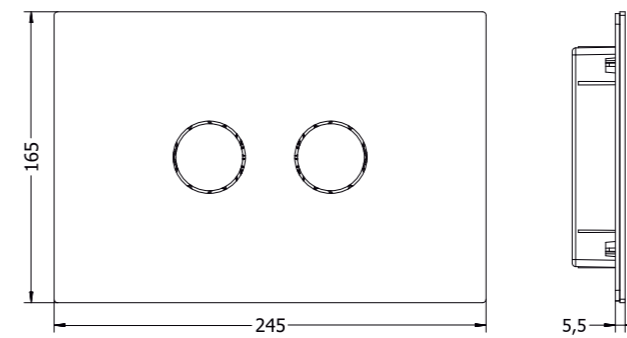

	цвет	код заказа	цена, €
<b>INOX 713</b> клавиша смыва	 Steel	713.000.BS	305

	цвет	код заказа	цена, €
<b>INOX 714</b> клавиша смыва	Steel	714.000.BS	305

	цвет	код заказа	цена, €
<b>INOX 715</b> клавиша смыва	 Steel	715.000.BS	305