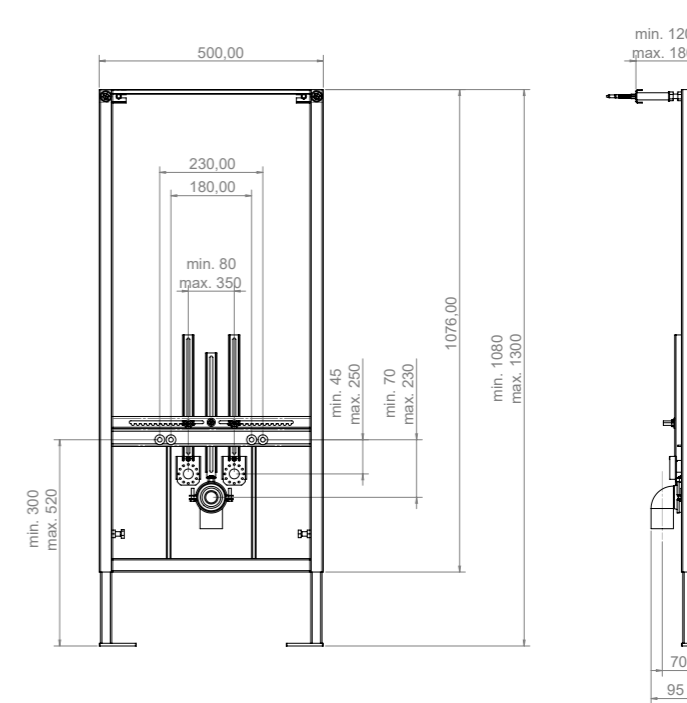

Монтажная рама для установки подвесного биде

код заказа цена, €

700.102 210