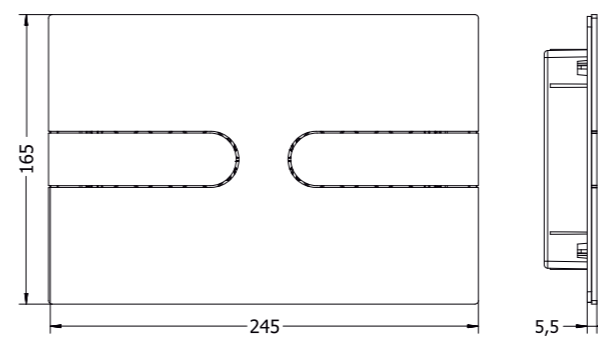

цвет	код заказа	цена, €
INOX 713 клавиша смыва	Steel	713.000.BS	305