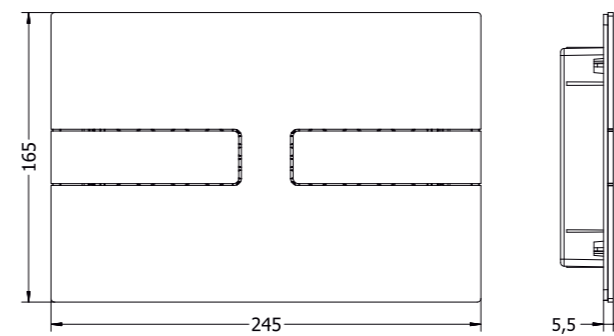

	цвет	код заказа	цена, €
<b>INOX 711</b> клавиша смыва	 Steel	711.000.BS	305
	 Gold	711.000.BG	420
	 Black Matt	711.000.BM	345

	цвет	код заказа	цена, €
<b>INOX 712</b> клавиша смыва	 Steel	712.000.BS	305