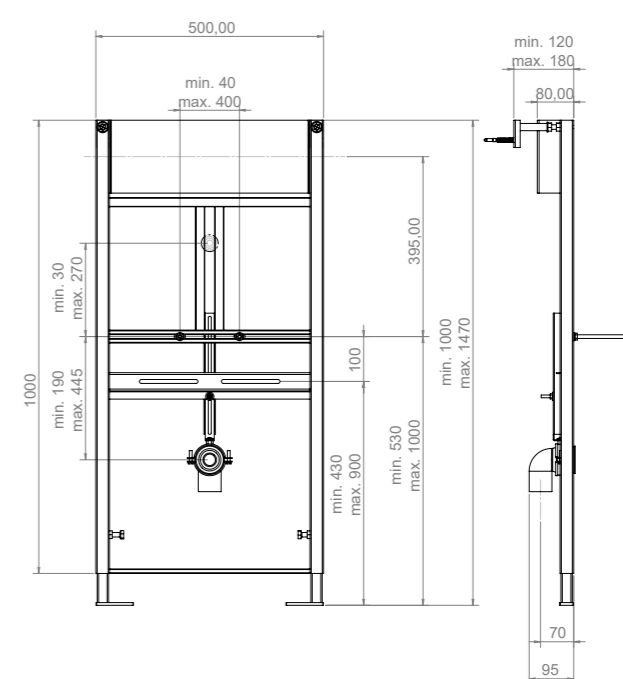

Монтажная рама для установки писсуара

код заказа цена, €

700.103 204