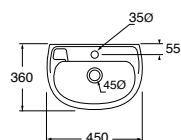

50x41xh18 cm	12 kg	LALS05040TOMBI			110,00