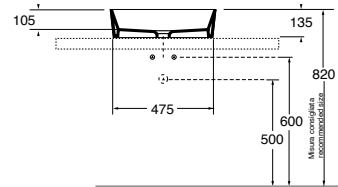

LAVABI ARREDO ZETA

Zeta lavabi appoggio cm 38;44;50;62. Zeta over counter washbasin cm 38;44;50;62.

Zeta lavabi appoggio cm 38. Zeta over counter 38cm washbasins.

1

2

(1) Zeta lavabo appoggio cm 62. (2) Zeta lavabo appoggio cm 50. (1) Zeta over counter 62cm washbasins. (2) Zeta over counter 50cm washbasins.

Zeta lavabo appoggio cm 44. (1) Zeta over counter 44cm washbasins.

LAVABI ARREDO ZETA

LAVABI, WASHBASINS

DIMENSIONE SIZE	PESO WEIGHT	CODICE CODE	PLT ITALY (PZ)	PLT EXPORT (PCS)	PREZZO PRICE
38x38xH13 cm	9 kg	ZELA03838000BI	24	47	242,00

Lavabo ZETA da appoggio cm 38.
ZETA cm 38 over counter washbasin

50x38xH13 cm	12 kg	ZELA05038000BI	24	47	275,00
--------------	-------	----------------	----	----	---------------

Lavabo ZETA da appoggio cm 50.
ZETA cm 50 over counter washbasin