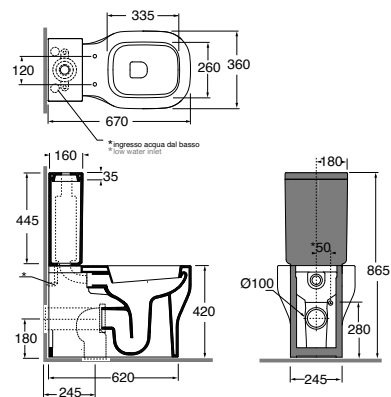

GLCSMB000000BI	12	12	102,00