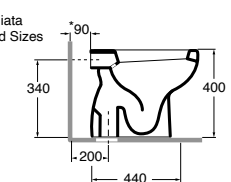

1

1

2

DIANA

LAVABI, WASHBASINS

DIMENSIONE SIZE	PESO WEIGHT	CODICE CODE	PLT ITALY (PZ)	PLT EXPORT (PCS)	PREZZO PRICE
65x54xH23 cm	14 kg	DILS0655500MBI	24	20	135,00

Lavabo cm 65 monoforo.
One-hole 65 cm washbasin

DIMENSIONE SIZE	PESO WEIGHT	CODICE CODE	PLT ITALY (PZ)	PLT EXPORT (PCS)	PREZZO PRICE
51x37xH40 cm	21,5 kg	DIVCTS000000BI	24	20	150,00

Vaso con scarico a terra.
Floor trap WC.

*Misura consigliata
Recommended Sizes

DIMENSIONE SIZE	PESO WEIGHT	CODICE CODE	PLT ITALY (PZ)	PLT EXPORT (PCS)	PREZZO PRICE
55x37xH39,5 cm	20 kg	DIBIT00000M0BI	24	20	150,00

Bidet cm 55 monoforo.
One-hole 55 cm bidet

*Misura consigliata
Recommended Sizes