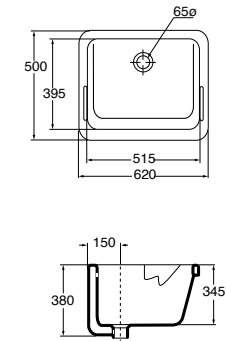

ARTICOLI VARI

SANITARI, SANITARY WARES

DIMENSIONE SIZE	PESO WEIGHT	CODICE CODE	PLT ITALY (PZ)	PLT EXPORT (PCS)	PREZZO PRICE
52x42xH52	34 kg	ACVUTS000000BI			713,00

Griglia in acciaio.
Steel grill for utility sink

GRL	275,00

32x30xH46 cm	8,5 kg	OROR4131000MBI			150,00

39x40xH56 cm	15,5 kg	OROR583900BMBI			180,00

SANITARI, SANITARY WARES

DIMENSIONE SIZE	PESO WEIGHT	CODICE CODE	PLT ITALY (PZ)	PLT EXPORT (PCS)	PREZZO PRICE
57x36xH11 cm	11,5 kg	ACDI05736100BI			78,00

62x50xh38 cm	31,5 kg	ACLP06250T00BI	12	22	213,00

50x43xh27,5 cm	15 kg	ACBU05043T00BI	24	24	130,00