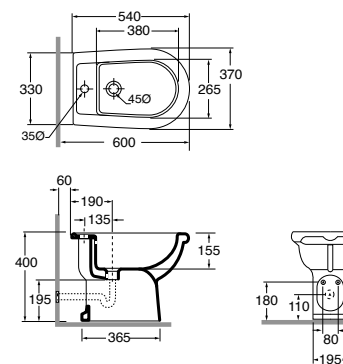

Lavabo cm 68 monoforo.
One-hole 68 cm washbasin

Colonna.
Pedestal

EOT000000000BI	24	27	95,00
----------------	----	----	--------------

DIMENSIONE SIZE	PESO WEIGHT	CODICE CODE	PLT ITALY (PZ)	PLT EXPORT (PCS)	PREZZO PRICE
54,5x37xH40 cm	21,5 kg	EOVCTS000000BI	24	20	180,00

Vaso con scarico a terra.
Floor trap WC

Sedile in poliestere
Polyester cover-seat

C 1800 LM	85,00
-----------	--------------

54x37xH40 cm	16,5 kg	EOBIT000000MBI	24	20	180,00
--------------	---------	----------------	----	----	---------------

Bidet monoforo cm 54.
One-hole bidet cm 54.

DIANA

Diana lavabo cm 65 su colonna. Diana on-pedestal 65cm washbasin.

Diana vaso e bidet terra, sedile chiusura normale. Diana floor standing WC & Bidet, cover seat.

1

1

2

DIANA

LAVABI, WASHBASINS

DIMENSIONE SIZE	PESO WEIGHT	CODICE CODE	PLT ITALY (PZ)	PLT EXPORT (PCS)	PREZZO PRICE
65x54xH23 cm	14 kg	DILS0655500MBI	24	20	135,00

Lavabo cm 65 monoforo.
One-hole 65 cm washbasin