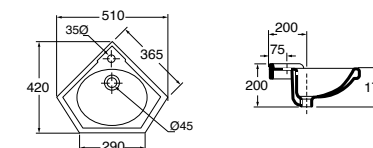

Lavabo angolo monoforo cm 45.
Corner washbasin 1 tap hole cm 45.

ACLS0450000BI	138,00