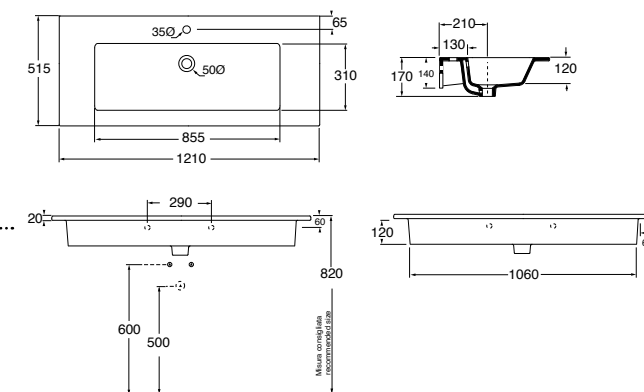

CONSOLLE SLIM

LAVABI, WASHBASINS

DIMENSIONE SIZE	PESO WEIGHT	CODICE CODE	PLT ITALY (PZ)	PLT EXPORT (PCS)	PREZZO PRICE
81x51xH17 cm	23 kg	SLLC08151T0MBI	12	12	341,00

91x51xH17 cm	26 kg	SLLC09151T0MBI	12	12	377,00

LAVABI, WASHBASINS

DIMENSIONE SIZE	PESO WEIGHT	CODICE CODE	PLT ITALY (PZ)	PLT EXPORT (PCS)	PREZZO PRICE
106x51xH17 cm	29 kg	SLLC10651T0MBI	10	10	433,00

121x51xH18 cm	36 kg	SLLC12151T0MBI	10	10	554,00