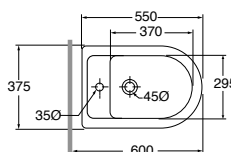

DIMENSIONE SIZE	PESO WEIGHT	CODICE CODE	PLT ITALY (PZ)	PLT EXPORT (PCS)	PREZZO PRICE
55x37xH39,5 cm	20 kg	DIBIT00000M0BI	24	20	150,00

Bidet cm 55 monoforo.
One-hole 55 cm bidet

*Misura consigliata
Recommended Sizes