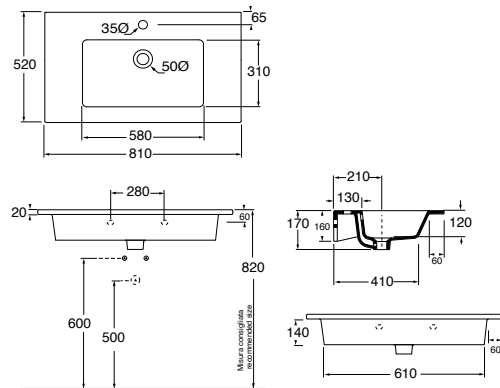

CONSOLLE SLIM

LAVABI, WASHBASINS

DIMENSIONE SIZE	PESO WEIGHT	CODICE CODE	PLT ITALY (PZ)	PLT EXPORT (PCS)	PREZZO PRICE
81x51xH17 cm	23 kg	SLLC08151T0MBI	12	12	341,00