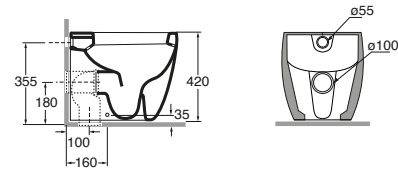

DIMENSIONE SIZE	PESO WEIGHT	CODICE CODE	PLT ITALY (PZ)	PLT EXPORT (PCS)	PREZZO PRICE
52,5x36xh42 cm	26 kg	UVVCTP000000BI	18	20	290,00

Vaso con scarico a parete trasformabile a pavimento tramite curva tecnica in plastica cod. CVT. Wall trap wc convertible into floor trap with cod. CVT technical plastic bend.

Sedile avvolgente termoindurente frizionato. Wrapping thermosetting soft close cover-seat

UVE1800/F	150,00

Curva tecnica per vaso e vaso monoblocco. Technical bend for floor standing and close coupled wc

CVT	19,00

DIMENSIONE SIZE	PESO WEIGHT	CODICE CODE	PLT ITALY (PZ)	PLT EXPORT (PCS)	PREZZO PRICE
52,5X36,5XH42,5	22,5 kg	UVBIT000000MBI	18	20	290,00