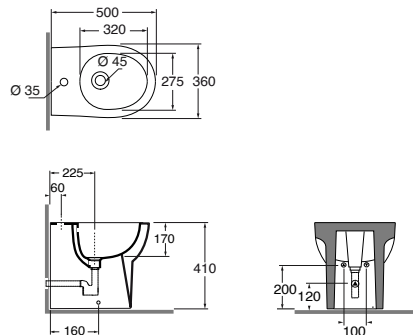

Curva tecnica per vaso e vaso monoblocco Technical bend for floor standing and close coupled wc

CVT	19,00
-----	-------

DIMENSIONE SIZE	PESO WEIGHT	CODICE CODE	PLT ITALY (PZ)	PLT EXPORT (PCS)	PREZZO PRICE
50x36xH41 cm	kg 25	ABBIT000000MBI	24	20	180,00

Bidet monoforo. One-hole bidet.

DIMENSIONE SIZE	PESO WEIGHT	CODICE CODE	PLT ITALY (PZ)	PLT EXPORT (PCS)	PREZZO PRICE
61,5X34,5XH78,5 cm	kg 42	ABVCMPO00000BI	20	12	336,00

Cassetta monoblocco Close coupled cistern