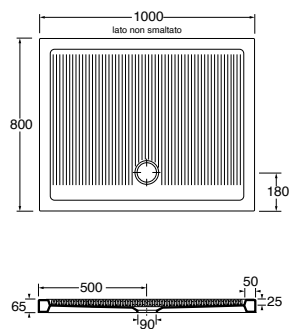

Piatto doccia rettangolare cm 70x140 predisposto per piletta di scarico sifonata $\varnothing 90$ mm.
Cm 70x140 rectangular shower tray prepared for mm $\varnothing 90$ syphoned waste system.

80x100xH6,5 cm	36,5 kg	PFPD10008065BI	16	16	355,00