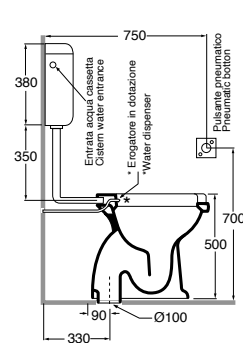

DIMENSIONE SIZE	PESO WEIGHT	CODICE CODE	PLT ITALY (PZ)	PLT EXPORT (PCS)	PREZZO PRICE
61,5x38xH50 cm	23 kg	DSVYTSB00000BI	18	18	258,00

Vaso/bidet con apertura frontale, scarico a parete. Wc/bidet with front opening, wall trap

DSVYTPB00000BI	18	18	258,00