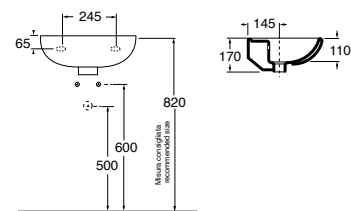

Lavabo cm 45.
Cm 45 washbasin