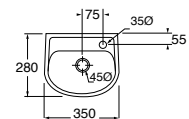

45x36xh17 cm	9 kg	LALS04536TOMBI			103,00