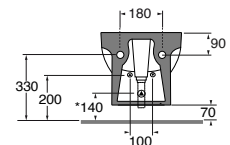

ABE

SANITARI, SANITARY WARE

DIMENSIONE SIZE	PESO WEIGHT	CODICE CODE	PLT ITALY (PZ)	PLT EXPORT (PCS)	PREZZO PRICE
49,5x33,5xh38 cm	kg 23,5	ABVCSPE00000BI	18	20	176 ,00

Vaso sospeso EASY CLEAN.
EASY CLEAN wall-hung wc.

DIMENSIONE SIZE	PESO WEIGHT	CODICE CODE	PLT ITALY (PZ)	PLT EXPORT (PCS)	PREZZO PRICE
50x35,5xH40 cm	kg 22	ABBIS000000MBI	18	20	176,00

Bidet sospeso monoforo.
Wall-hung one-hole bidet.

* quota riferita al sifone SF/R