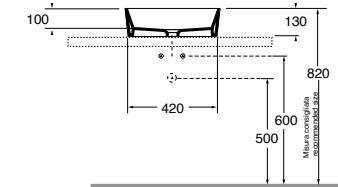

Zeta lavabo appoggio cm 44. (1) Zeta over counter 44cm washbasins.

LAVABI ARREDO ZETA

LAVABI, WASHBASINS

DIMENSIONE SIZE	PESO WEIGHT	CODICE CODE	PLT ITALY (PZ)	PLT EXPORT (PCS)	PREZZO PRICE
38x38xH13 cm	9 kg	ZELA03838000BI	24	47	242,00

Lavabo ZETA da appoggio cm 38.
ZETA cm 38 over counter washbasin

50x38xH13 cm	12 kg	ZELA05038000BI	24	47	275,00
--------------	-------	----------------	----	----	---------------

Lavabo ZETA da appoggio cm 50.
ZETA cm 50 over counter washbasin

LAVABI, WASHBASINS

DIMENSIONE SIZE	PESO WEIGHT	CODICE CODE	PLT ITALY (PZ)	PLT EXPORT (PCS)	PREZZO PRICE
44x44xH13 cm	9 kg	ZELA04413000BI	24	47	242,00

Lavabo ZETA da appoggio cm 44.
ZETA cm 44 over counter washbasin