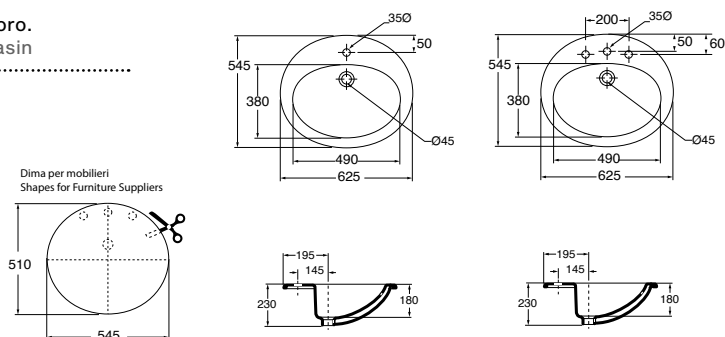

ARTICOLI VARI

LAVABI, WASHBASINS

DIMENSIONE SIZE	PESO WEIGHT	CODICE CODE	PLT ITALY (PZ)	PLT EXPORT (PCS)	PREZZO PRICE
62x54xH19 cm	12 kg	ACLI0615300MBI	16	16	198,00

Lavabo incasso JOLLY MAX tre fori.
JOLLY MAX inset three tap holes washbasin

ACLI0615300TBI	198,00

45x22xH40 cm	17 kg	DICSAL000000BI			66,00

SANITARI, SANITARY WARES

DIMENSIONE SIZE	PESO WEIGHT	CODICE CODE	PLT ITALY (PZ)	PLT EXPORT (PCS)	PREZZO PRICE
61x51xH20 cm	15 kg	ACVCUS000000BI	20	20	115,00