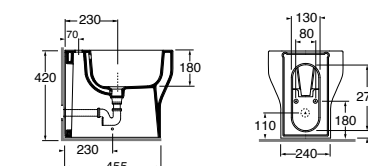

Bidet sospeso monoforo completo kit di fissaggio.
Wall-hung one-hole bidet with fixing kit.

DIMENSIONE SIZE	PESO WEIGHT	CODICE CODE	PLT ITALY (PZ)	PLT EXPORT (PCS)	PREZZO PRICE
52x36xH42 cm	31 kg	GLVCTP000000BI	14	20	230,00

CVT	19,00
-----	--------------

DIMENSIONE SIZE	PESO WEIGHT	CODICE CODE	PLT ITALY (PZ)	PLT EXPORT (PCS)	PREZZO PRICE
52x36xH42 cm	26,5 kg	GLBIT000000MBI	14	20	230,00

Bidet monoforo.
One-hole bidet.

DIMENSIONE SIZE	PESO WEIGHT	CODICE CODE	PLT ITALY (PZ)	PLT EXPORT (PCS)	PREZZO PRICE
67×36×H86,5 cm	49,5 kg	GLVCMPO00000BI	12	12	251,00