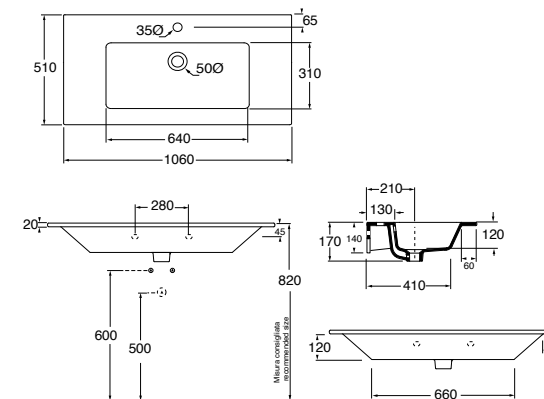

DIMENSIONE SIZE	PESO WEIGHT	CODICE CODE	PLT ITALY (PZ)	PLT EXPORT (PCS)	PREZZO PRICE
106x51xH17 cm	29 kg	SLLC10651T0MBI	10	10	433,00

Consolle appoggio/sospeso monoforo cm 106. Over-counter/wall hung one-hole console 106 cm