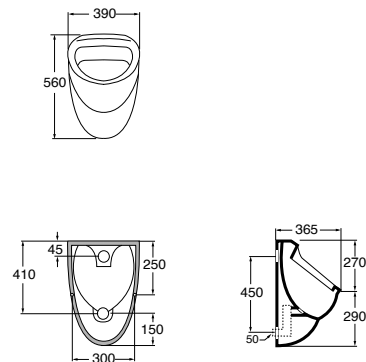

Orinatoio a parete.
Wall-hung urinal

SANITARI, SANITARY WARES

DIMENSIONE SIZE	PESO WEIGHT	CODICE CODE	PLT ITALY (PZ)	PLT EXPORT (PCS)	PREZZO PRICE
57x36xH11 cm	11,5 kg	ACDI05736100BI			78,00

Divisorio 57x36 cm per orinatoio.
Divider 57x36 cm for urinal