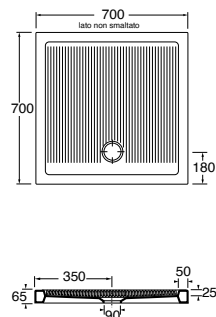

80x120xH4 cm	39 kg	CBPD12008040BI	18	18	355,00
--------------	-------	----------------	----	----	---------------

Piatto doccia Cube cm 80x120.
Cm 80x120 Cube shower tray.

Piletta doccia cromo 1" 1/4 di diametro (ø 90) con tappo in ABS e completa di curva terminale.
1" 1/4 (ø 90) diameter waste system for shower tray provided with ABS top and terminal bend.

0,5 kg | **SIF/FR** | **65,00**

Piletta doccia 1" 1/4 di diametro (ø 90) con tappo in ABS e completa di curva terminale.
1" 1/4 (ø 90) diameter waste system for shower tray provided with ABS top and terminal bend.

0,5 kg | **SIF/FRB** | **95,00**

PIATTI DOCCIA FERDY

Ferdy piatto doccia H6. Ferdy H6 shower tray.

Ferdy piatto doccia H6 cm 100x80. Ferdy H6 100x80cm shower tray.

DIMENSIONE SIZE	PESO WEIGHT	CODICE CODE	PLT ITALY (PZ)	PLT EXPORT (PCS)	PREZZO PRICE
70x70xH6,5 cm	25 kg	PFPD07007065BI	19	19	154,00

Piatto doccia quadrato cm 70 predisposto per piletta di scarico sifonata ø90 mm.
Cm 70 square shower tray prepared for mm ø90 syphoned waste system.

80x80xH6,5 cm	30,5 kg	PFPD08008065BI	19	19	203,00
---------------	---------	----------------	----	----	---------------