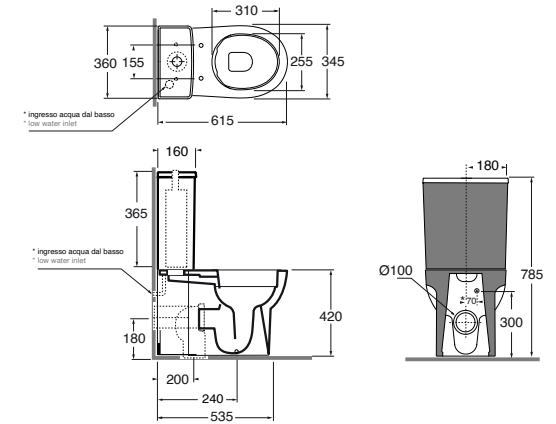

Bidet monoforo. One-hole bidet.

DIMENSIONE SIZE	PESO WEIGHT	CODICE CODE	PLT ITALY (PZ)	PLT EXPORT (PCS)	PREZZO PRICE
61,5X34,5XH78,5 cm	kg 42	ABVCMPO00000BI	20	12	336,00

Cassetta monoblocco Close coupled cistern

ABCSMB000000BI	20	20	150,00