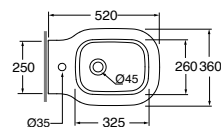

Bidet sospeso monoforo completo kit di fissaggio.
Wall-hung one-hole bidet with fixing kit.