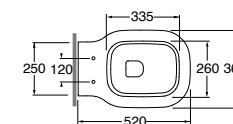

Lavabo cm 69x38 sottopiano
Cm 69x38 under-counter washbasin

DIMENSIONE SIZE	PESO WEIGHT	CODICE CODE	PLT ITALY (PZ)	PLT EXPORT (PCS)	PREZZO PRICE
52x36xH35 cm	23,5 kg	GLVKSP000000BI	18	20	251,00

Vaso sospeso completo kit di fissaggio.
Wall-hung wc with fixing kit.

TECNOLOGIE TECHNOLOGIES

Sedile termoindurente con chiusura frizionata
Thermosetting soft close seat cover

GLZ 1800/F	183,00
------------	---------------

DIMENSIONE SIZE	PESO WEIGHT	CODICE CODE	PLT ITALY (PZ)	PLT EXPORT (PCS)	PREZZO PRICE
52x36xH31 cm	21,5 kg	GLBKS000000MBI	18	20	251,00

Bidet sospeso monoforo completo kit di fissaggio.
Wall-hung one-hole bidet with fixing kit.

DIMENSIONE SIZE	PESO WEIGHT	CODICE CODE	PLT ITALY (PZ)	PLT EXPORT (PCS)	PREZZO PRICE
52x36xH42 cm	31 kg	GLVCTP000000BI	14	20	230,00