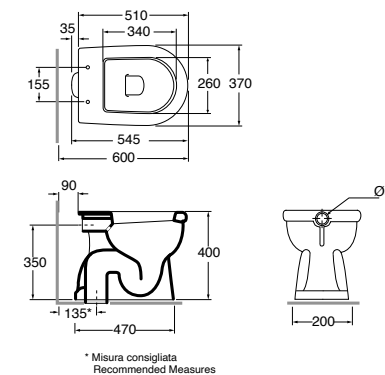

DIMENSIONE SIZE	PESO WEIGHT	CODICE CODE	PLT ITALY (PZ)	PLT EXPORT (PCS)	PREZZO PRICE
54,5x37xH40 cm	21,5 kg	EOVCTS000000BI	24	20	180,00