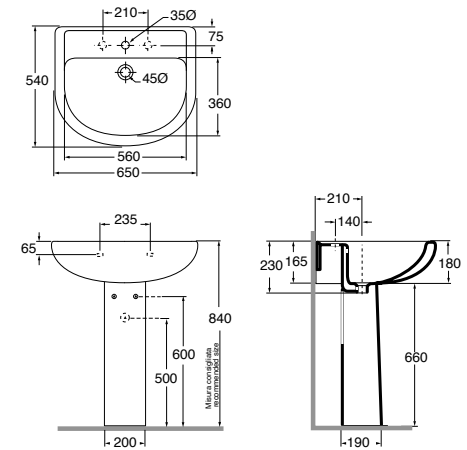

1

1

2

DIANA

LAVABI, WASHBASINS

DIMENSIONE SIZE	PESO WEIGHT	CODICE CODE	PLT ITALY (PZ)	PLT EXPORT (PCS)	PREZZO PRICE
65x54xH23 cm	14 kg	DILS0655500MBI	24	20	135,00

Colonna.
Pedestal

DIT000000000BI	24	27	95,00