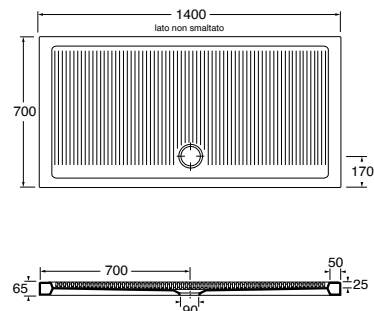

Piatto doccia quadrato cm 90 predisposto per piletta di scarico sifonata ø90 mm.
Cm 90 square shower tray prepared for mm ø90 syphoned waste system.

DIMENSIONE SIZE	PESO WEIGHT	CODICE CODE	PLT ITALY (PZ)	PLT EXPORT (PCS)	PREZZO PRICE
70x90xH6,5 cm	32 kg	PFPD09007065BI	16	16	237,00

Piatto doccia rettangolare cm 70x100 predisposto per piletta di scarico sifonata ø90 mm.
Cm 70x100 rectangular shower tray prepared for mm ø90 syphoned waste system.

70x120xH6,5 cm	38 kg	PFPD12007065BI	14	14	358,00
----------------	-------	----------------	----	----	---------------

Piatto doccia rettangolare cm 70x120 predisposto per piletta di scarico sifonata ø90 mm.
Cm 70x120 rectangular shower tray prepared for mm ø90 syphoned waste system.

DIMENSIONE SIZE	PESO WEIGHT	CODICE CODE	PLT ITALY (PZ)	PLT EXPORT (PCS)	PREZZO PRICE
70x140xH6,5 cm	50 kg	PFPD14007065BI	14	14	550,00