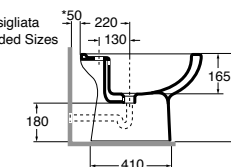

DIMENSIONE SIZE	PESO WEIGHT	CODICE CODE	PLT ITALY (PZ)	PLT EXPORT (PCS)	PREZZO PRICE
55x37xH39,5 cm	20 kg	DIBIT00000M0BI	24	20	150,00

Bidet cm 55 monoforo.
One-hole 55 cm bidet

*Misura consigliata
Recommended Sizes