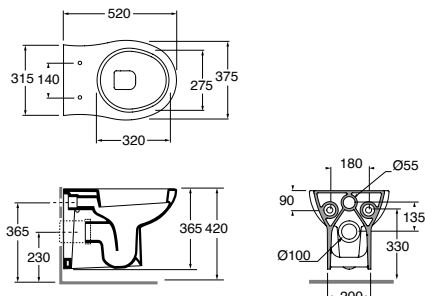

Fast lavabo cm 60 su colonna. Fast on-pedestal 60cm washbasin.

FAST

LAVABI, WASHBASINS

DIMENSIONE SIZE	PESO WEIGHT	CODICE CODE	PLT ITALY (PZ)	PLT EXPORT (PCS)	PREZZO PRICE
60x51xH19 cm	15 kg	FALP06051TOMBI	15	20	120,00

Lavabo cm 60 monoforo con troppo pieno.
One-hole 60 cm washbasin with over flow

20xH69 cm	13,5 kg	FACTL0000000BI	15	30	95,00
-----------	---------	----------------	----	----	--------------

Colonna in ceramica per lavabo.
Ceramic pedestal for washbasin

DIMENSIONE SIZE	PESO WEIGHT	CODICE CODE	PLT ITALY (PZ)	PLT EXPORT (PCS)	PREZZO PRICE
51x37xH37cm	27,5 kg	FAVKSP000000BI	15	20	148,00

Vaso sospeso completo di kit di fissaggio.
Wall-hung wc with fixing kit.