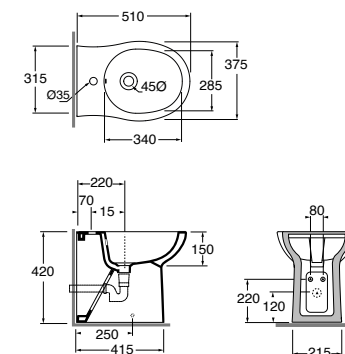

DIMENSIONE SIZE	PESO WEIGHT	CODICE CODE	PLT ITALY (PZ)	PLT EXPORT (PCS)	PREZZO PRICE
51x37xH37cm	27,5 kg	FAVKSP000000BI	15	20	148,00

TECNOLOGIE TECHNOLOGIES

FAS 1800/F	90,00

51x37xH37cm	20 kg	FABKS000000MBI	15	20	148,00

Bidet sospeso monoforo completo di kit di fissaggio.
Wall-hung one-hole bidet with fixing kit.

DIMENSIONE SIZE	PESO WEIGHT	CODICE CODE	PLT ITALY (PZ)	PLT EXPORT (PCS)	PREZZO PRICE
51x37xH42cm	30,5 kg	FAVCTP000000BI	15	20	148,00

TECNOLOGIE TECHNOLOGIES

FAS 1800/F	90,00

Curva tecnica per vaso e vaso monoblocco
Technical bend for floor standing and close coupled wc

CVT	19,00

51x37xH42cm	24 kg	FABIT000000MBI	15	20	148,00