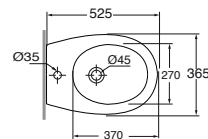

CVT	19,00
-----	-------

DIMENSIONE SIZE	PESO WEIGHT	CODICE CODE	PLT ITALY (PZ)	PLT EXPORT (PCS)	PREZZO PRICE
52,5X36,5XH42,5	22,5 kg	UVBIT000000MBI	18	20	290,00

Bidet monoforo. One-hole bidet.

DIMENSIONE SIZE	PESO WEIGHT	CODICE CODE	PLT ITALY (PZ)	PLT EXPORT (PCS)	PREZZO PRICE
52,5x36xh42 cm	26 kg	UVVCTTE000000BI	18	20	340,00