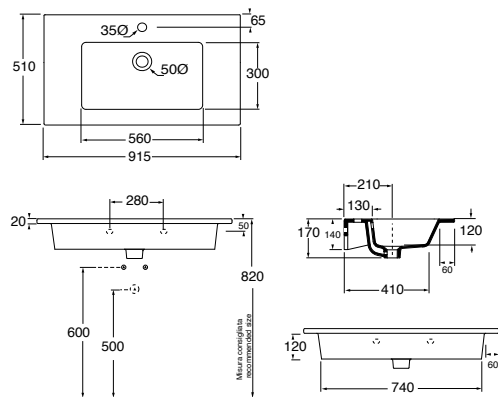

CONSOLLE SLIM

LAVABI, WASHBASINS

DIMENSIONE SIZE	PESO WEIGHT	CODICE CODE	PLT ITALY (PZ)	PLT EXPORT (PCS)	PREZZO PRICE
81x51xH17 cm	23 kg	SLLC08151T0MBI	12	12	341,00

91x51xH17 cm	26 kg	SLLC09151T0MBI	12	12	377,00

LAVABI, WASHBASINS

DIMENSIONE SIZE	PESO WEIGHT	CODICE CODE	PLT ITALY (PZ)	PLT EXPORT (PCS)	PREZZO PRICE
106x51xH17 cm	29 kg	SLLC10651T0MBI	10	10	433,00

121x51xH18 cm	36 kg	SLLC12151T0MBI	10	10	554,00