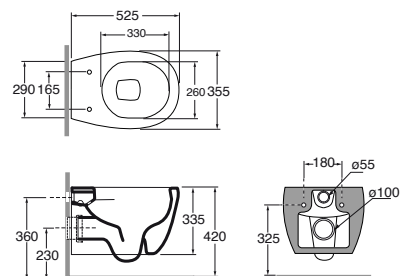

DIMENSIONE SIZE	PESO WEIGHT	CODICE CODE	PLT ITALY (PZ)	PLT EXPORT (PCS)	PREZZO PRICE
52,5x35,5xh33,5 cm	22,5 kg	UVVCSPE00000BI	24	20	322,00

TECNOLOGIE TECHNOLOGIES

Sedile avvolgente termoidurente frizionato. Wrapping thermosetting soft close cover-seat