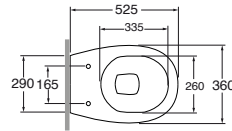

DIMENSIONE SIZE	PESO WEIGHT	CODICE CODE	PLT ITALY (PZ)	PLT EXPORT (PCS)	PREZZO PRICE
52,5x36xh42 cm	26 kg	UVVCTP000000BI	18	20	290,00

Vaso con scarico a parete trasformabile a pavimento tramite curva tecnica in plastica cod. CVT. Wall trap wc convertible into floor trap with cod. CVT technical plastic bend.