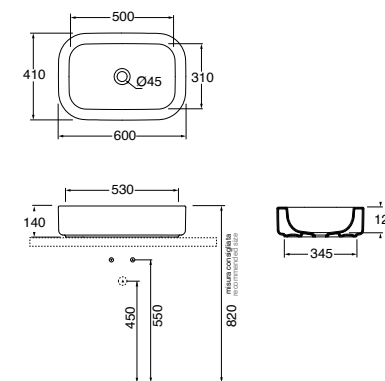

(1) Glaze vaso monoblocco, sedile soft close; (2) Glaze lavabo appoggio cm 60; lavabo incasso cm 50x40; 69x38. (3) Glaze vaso e bidet sospesi, sedile soft close; lavabo sospeso cm 60 (1) Glaze close coupled, soft close cover seat; (2) Glaze over counter 60cm washbasin; inset 50x40;69x38 cm washbasin; (3) Glaze wall hung WC & Bidet, soft close cover seat; wall hung 60cm washbasin.

Glaze lavabo incasso cm 69x38. Glaze Inset 69x38cm washbasin

DIMENSIONE SIZE	PESO WEIGHT	CODICE CODE	PLT ITALY (PZ)	PLT EXPORT (PCS)	PREZZO PRICE
60x46xH16,5 cm	17 kg	GLLP06046T0MBI	20	40	219,00

Lavabo cm 60 monoforo sospeso/appoggio.
Wall-hung/ over counter 60 cm one-hole washbasin

DIMENSIONE SIZE	PESO WEIGHT	CODICE CODE	PLT ITALY (PZ)	PLT EXPORT (PCS)	PREZZO PRICE
60x41xH14 cm	13,5 kg	GLLA06041000BI	20	40	231,00

Lavabo cm 60 appoggio
Cm 60 over counter washbasin

75x46xH17 cm	19,5 kg	GLLP07546T0MBI	12	20	241,00
--------------	---------	----------------	----	----	---------------

Lavabo cm 75 monoforo sospeso/appoggio.
Wall-hung/ over counter 75 cm one-hole washbasin

DIMENSIONE SIZE	PESO WEIGHT	CODICE CODE	PLT ITALY (PZ)	PLT EXPORT (PCS)	PREZZO PRICE
50x40xH14 cm	8 kg	GLLI05040000BI	24	47	219,00