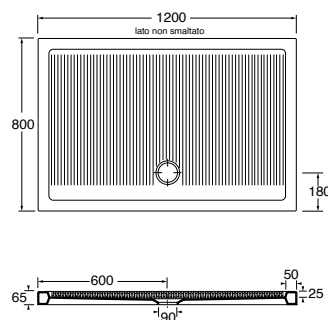

Piatto doccia rettangolare cm 80x100 predisposto per piletta di scarico sifonata $\varnothing 90$ mm.
Cm 80x100 rectangular shower tray prepared for mm $\varnothing 90$ syphoned waste system.

80x120xH6,5 cm	42,5 kg	PFPD12008065BI	14	14	380,00