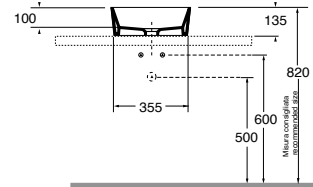

LAVABI ARREDO ZETA

Zeta lavabi appoggio cm 38;44;50;62. Zeta over counter washbasin cm 38;44;50;62.

Zeta lavabi appoggio cm 38. Zeta over counter 38cm washbasins.

1

2

(1) Zeta lavabo appoggio cm 62. (2) Zeta lavabo appoggio cm 50. (1) Zeta over counter 62cm washbasins. (2) Zeta over counter 50cm washbasins.

Zeta lavabo appoggio cm 44. (1) Zeta over counter 44cm washbasins.

LAVABI ARREDO ZETA

LAVABI, WASHBASINS

DIMENSIONE SIZE	PESO WEIGHT	CODICE CODE	PLT ITALY (PZ)	PLT EXPORT (PCS)	PREZZO PRICE
38x38xH13 cm	9 kg	ZELA03838000BI	24	47	242,00

Lavabo ZETA da appoggio cm 38.
ZETA cm 38 over counter washbasin

50x38xH13 cm	12 kg	ZELA05038000BI	24	47	275,00
--------------	-------	----------------	----	----	---------------

Lavabo ZETA da appoggio cm 50.
ZETA cm 50 over counter washbasin