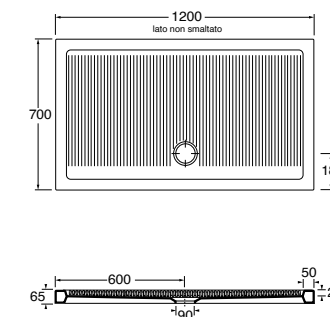

DIMENSIONE SIZE	PESO WEIGHT	CODICE CODE	PLT ITALY (PZ)	PLT EXPORT (PCS)	PREZZO PRICE
70x70xH6,5 cm	25 kg	PFPD07007065BI	19	19	154,00

Piatto doccia quadrato cm 70 predisposto per piletta di scarico sifonata ø90 mm.
Cm 70 square shower tray prepared for mm ø90 syphoned waste system.

80x80xH6,5 cm	30,5 kg	PFPD08008065BI	19	19	203,00

Piatto doccia quadrato cm 80 predisposto per piletta di scarico sifonata ø90 mm.
Cm 80 square shower tray prepared for mm ø90 syphoned waste system.

90x90xH6,5 cm	36,5 kg	PFPD09009065BI	16	16	237,00

Piatto doccia quadrato cm 90 predisposto per piletta di scarico sifonata ø90 mm.
Cm 90 square shower tray prepared for mm ø90 syphoned waste system.

DIMENSIONE SIZE	PESO WEIGHT	CODICE CODE	PLT ITALY (PZ)	PLT EXPORT (PCS)	PREZZO PRICE
70x90xH6,5 cm	32 kg	PFPD09007065BI	16	16	237,00

Piatto doccia rettangolare cm 70x90 predisposto per piletta di scarico sifonata ø90 mm.
Cm 70x90 rectangular shower tray prepared for mm ø90 syphoned waste system.

70x100xH6,5 cm	33 kg	PFPD10007065BI	16	16	330,00

Piatto doccia rettangolare cm 70x100 predisposto per piletta di scarico sifonata ø90 mm.
Cm 70x100 rectangular shower tray prepared for mm ø90 syphoned waste system.

70x120xH6,5 cm	38 kg	PFPD12007065BI	14	14	358,00

Piatto doccia rettangolare cm 70x120 predisposto per piletta di scarico sifonata ø90 mm.
Cm 70x120 rectangular shower tray prepared for mm ø90 syphoned waste system.