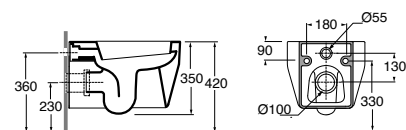

DIMENSIONE SIZE	PESO WEIGHT	CODICE CODE	PLT ITALY (PZ)	PLT EXPORT (PCS)	PREZZO PRICE
69x38xH14 cm	12 kg	GLLI06938000BI	12	20	241,00

Lavabo cm 69x38 incasso
Cm 69x38 inset washbasin

69x38xH14 cm	12 kg	GLLT06938000BI	12	20	258,00
--------------	-------	----------------	----	----	---------------

Lavabo cm 69x38 sottopiano
Cm 69x38 under-counter washbasin

DIMENSIONE SIZE	PESO WEIGHT	CODICE CODE	PLT ITALY (PZ)	PLT EXPORT (PCS)	PREZZO PRICE
52x36xH35 cm	23,5 kg	GLVKSP000000BI	18	20	251,00

Vaso sospeso completo kit di fissaggio.
Wall-hung wc with fixing kit.