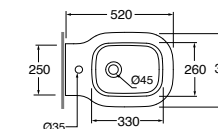

CVT	19,00
-----	--------------

DIMENSIONE SIZE	PESO WEIGHT	CODICE CODE	PLT ITALY (PZ)	PLT EXPORT (PCS)	PREZZO PRICE
52x36xH42 cm	26,5 kg	GLBIT000000MBI	14	20	230,00

Bidet monoforo.
One-hole bidet.

DIMENSIONE SIZE	PESO WEIGHT	CODICE CODE	PLT ITALY (PZ)	PLT EXPORT (PCS)	PREZZO PRICE
67×36×H86,5 cm	49,5 kg	GLVCMPO00000BI	12	12	251,00