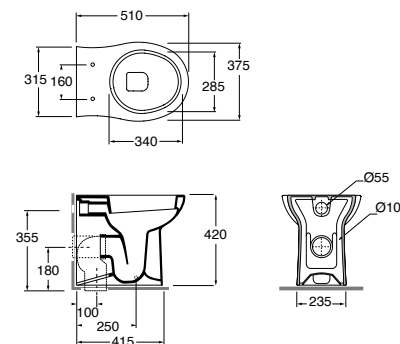

DIMENSIONE SIZE	PESO WEIGHT	CODICE CODE	PLT ITALY (PZ)	PLT EXPORT (PCS)	PREZZO PRICE
51x37xH37cm	27,5 kg	FAVKSP000000BI	15	20	148,00

Vaso sospeso completo di kit di fissaggio.
Wall-hung wc with fixing kit.

Bidet sospeso monoforo completo di kit di fissaggio.
Wall-hung one-hole bidet with fixing kit.

DIMENSIONE SIZE	PESO WEIGHT	CODICE CODE	PLT ITALY (PZ)	PLT EXPORT (PCS)	PREZZO PRICE
51x37xH42cm	30,5 kg	FAVCTP000000BI	15	20	148,00