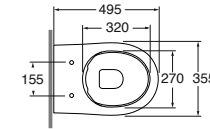

ABE

SANITARI, SANITARY WARE

DIMENSIONE SIZE	PESO WEIGHT	CODICE CODE	PLT ITALY (PZ)	PLT EXPORT (PCS)	PREZZO PRICE
49,5x33,5xh38 cm	kg 23,5	ABVCSPE00000BI	18	20	176 ,00

Vaso sospeso EASY CLEAN.
EASY CLEAN wall-hung wc.