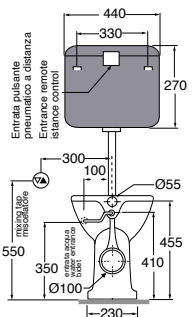

Vaso/bidet con apertura frontale, scarico a parete. Wc/bidet with front opening, wall trap

DSVYTPB00000BI	18	18	258,00