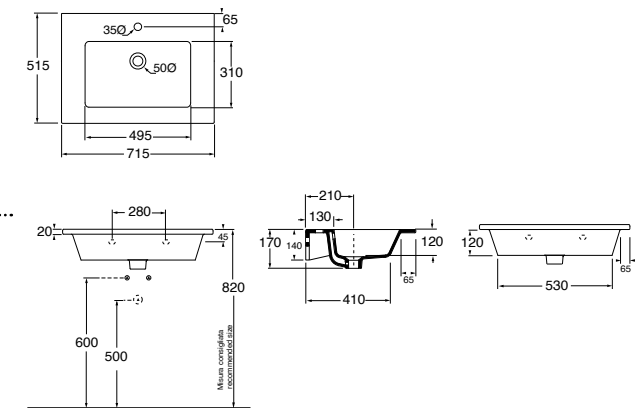

71x51xH17 cm	21 kg	SLLC07151T0MBI	14	14	303,00