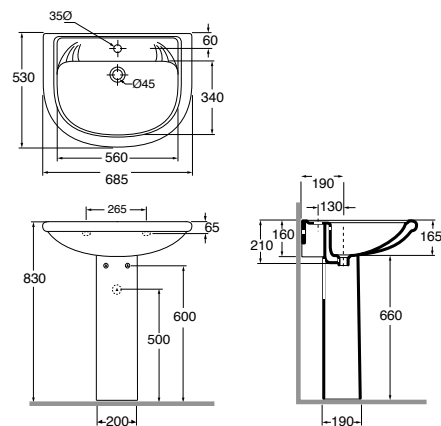

ABEMBL	62,00
--------	-------

ELIOS

Elios vaso e bidet terra, sedile soft close. Elios floor standing WC & Bidet, soft close cover seat.

Elios lavabo cm 68 su colonna. Elios on-pedestal 68cm washbasin.

DIMENSIONE SIZE	PESO WEIGHT	CODICE CODE	PLT ITALY (PZ)	PLT EXPORT (PCS)	PREZZO PRICE
68x53xh20 cm	14 kg	EOLS0685300MBI	24	20	144,00

Lavabo cm 68 monoforo.
One-hole 68 cm washbasin

Colonna.
Pedestal

EOT000000000BI	24	27	95,00
----------------	----	----	--------------

DIMENSIONE SIZE	PESO WEIGHT	CODICE CODE	PLT ITALY (PZ)	PLT EXPORT (PCS)	PREZZO PRICE
54,5x37xH40 cm	21,5 kg	EOVCTS000000BI	24	20	180,00