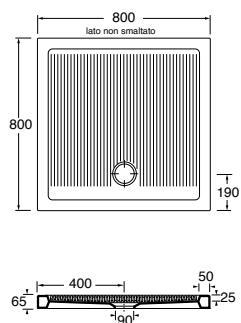

DIMENSIONE SIZE	PESO WEIGHT	CODICE CODE	PLT ITALY (PZ)	PLT EXPORT (PCS)	PREZZO PRICE
70x70xH6,5 cm	25 kg	PFPD07007065BI	19	19	154,00

Piatto doccia quadrato cm 70 predisposto per piletta di scarico sifonata ø90 mm.
Cm 70 square shower tray prepared for mm ø90 syphoned waste system.

80x80xH6,5 cm	30,5 kg	PFPD08008065BI	19	19	203,00

Piatto doccia quadrato cm 80 predisposto per piletta di scarico sifonata ø90 mm.
Cm 80 square shower tray prepared for mm ø90 syphoned waste system.

90x90xH6,5 cm	36,5 kg	PFPD09009065BI	16	16	237,00

Piatto doccia quadrato cm 90 predisposto per piletta di scarico sifonata ø90 mm.
Cm 90 square shower tray prepared for mm ø90 syphoned waste system.

DIMENSIONE SIZE	PESO WEIGHT	CODICE CODE	PLT ITALY (PZ)	PLT EXPORT (PCS)	PREZZO PRICE
70x90xH6,5 cm	32 kg	PFPD09007065BI	16	16	237,00

Piatto doccia rettangolare cm 70x90 predisposto per piletta di scarico sifonata ø90 mm.
Cm 70x90 rectangular shower tray prepared for mm ø90 syphoned waste system.

70x100xH6,5 cm	33 kg	PFPD10007065BI	16	16	330,00

Piatto doccia rettangolare cm 70x100 predisposto per piletta di scarico sifonata ø90 mm.
Cm 70x100 rectangular shower tray prepared for mm ø90 syphoned waste system.

70x120xH6,5 cm	38 kg	PFPD12007065BI	14	14	358,00

Piatto doccia rettangolare cm 70x120 predisposto per piletta di scarico sifonata ø90 mm.
Cm 70x120 rectangular shower tray prepared for mm ø90 syphoned waste system.