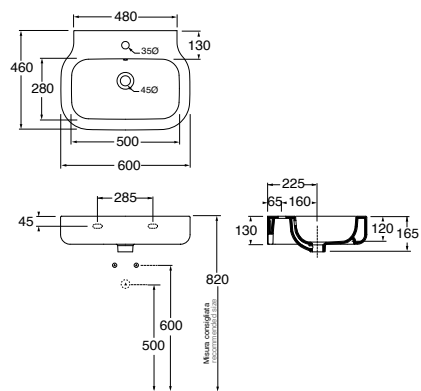

(1) Glaze vaso monoblocco, sedile soft close; (2) Glaze lavabo appoggio cm 60; lavabo incasso cm 50x40; 69x38. (3) Glaze vaso e bidet sospesi, sedile soft close; lavabo sospeso cm 60 (1) Glaze close coupled, soft close cover seat; (2) Glaze over counter 60cm washbasin; inset 50x40;69x38 cm washbasin; (3) Glaze wall hung WC & Bidet, soft close cover seat; wall hung 60cm washbasin.

Glaze lavabo incasso cm 69x38. Glaze Inset 69x38cm washbasin

DIMENSIONE SIZE	PESO WEIGHT	CODICE CODE	PLT ITALY (PZ)	PLT EXPORT (PCS)	PREZZO PRICE
60x46xH16,5 cm	17 kg	GLLP06046T0MBI	20	40	219,00

Lavabo cm 60 monoforo sospeso/appoggio.
Wall-hung/ over counter 60 cm one-hole washbasin

DIMENSIONE SIZE	PESO WEIGHT	CODICE CODE	PLT ITALY (PZ)	PLT EXPORT (PCS)	PREZZO PRICE
60x41xH14 cm	13,5 kg	GLLA06041000BI	20	40	231,00

Lavabo cm 60 appoggio
Cm 60 over counter washbasin

75x46xH17 cm	19,5 kg	GLLP07546T0MBI	12	20	241,00
--------------	---------	----------------	----	----	---------------