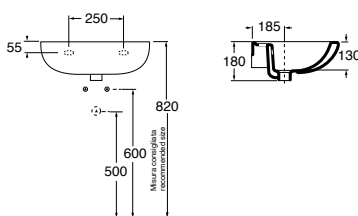

Lavabo cm 50.
Cm 50 washbasin

LAVABI, WASHBASINS

DIMENSIONE SIZE	PESO WEIGHT	CODICE CODE	PLT ITALY (PZ)	PLT EXPORT (PCS)	PREZZO PRICE
50x42xH20 cm	8 kg	ACLS0450000BI			138,00

Lavabo angolo senza foro cm 45.
Corner washbasin no tap hole cm 45.