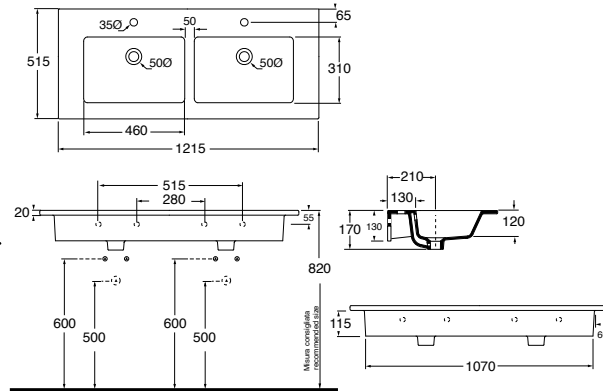

CONSOLE SLIM

LAVABI, WASHBASINS

DIMENSIONE SIZE	PESO WEIGHT	CODICE CODE	PLT ITALY (PZ)	PLT EXPORT (PCS)	PREZZO PRICE
121x51xH18 cm	39 kg	SLLC12151Y0MBI	10	17	572,00

Consolle appoggio/sospeso monoforo
doppia vasca cm 121.
Over-counter/wall hung one-hole
double sink consolle 121 cm.