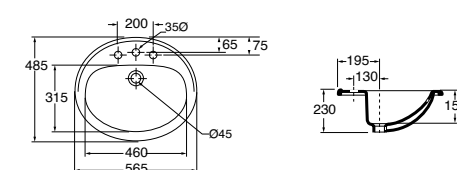

FINO ESAURIMENTO SCORTE
WHILE STOCKS LAST