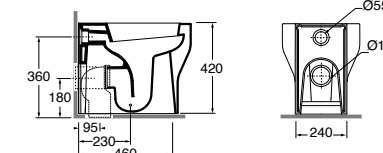

Lavabo cm 69x38 sottopiano
Cm 69x38 under-counter washbasin

DIMENSIONE SIZE	PESO WEIGHT	CODICE CODE	PLT ITALY (PZ)	PLT EXPORT (PCS)	PREZZO PRICE
52x36xH35 cm	23,5 kg	GLVKSP000000BI	18	20	251,00

Vaso sospeso completo kit di fissaggio.
Wall-hung wc with fixing kit.

TECNOLOGIE TECHNOLOGIES

Sedile termoindurente con chiusura frizionata
Thermosetting soft close seat cover

GLZ 1800/F	183,00
------------	---------------

DIMENSIONE SIZE	PESO WEIGHT	CODICE CODE	PLT ITALY (PZ)	PLT EXPORT (PCS)	PREZZO PRICE
52x36xH31 cm	21,5 kg	GLBKS000000MBI	18	20	251,00

Bidet sospeso monoforo completo kit di fissaggio.
Wall-hung one-hole bidet with fixing kit.

DIMENSIONE SIZE	PESO WEIGHT	CODICE CODE	PLT ITALY (PZ)	PLT EXPORT (PCS)	PREZZO PRICE
52x36xH42 cm	31 kg	GLVCTP000000BI	14	20	230,00