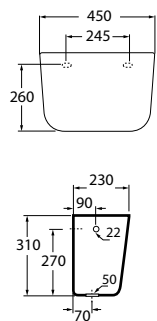

ARTICOLI VARI

LAVABI, WASHBASINS

DIMENSIONE SIZE	PESO WEIGHT	CODICE CODE	PLT ITALY (PZ)	PLT EXPORT (PCS)	PREZZO PRICE
62x54xH19 cm	12 kg	ACLI0615300MBI	16	16	198,00

Lavabo incasso JOLLY MAX tre fori.
JOLLY MAX inset three tap holes washbasin

ACLI0615300TBI	198,00

45x22xH40 cm	17 kg	DICSAL000000BI			66,00

SANITARI, SANITARY WARES

DIMENSIONE SIZE	PESO WEIGHT	CODICE CODE	PLT ITALY (PZ)	PLT EXPORT (PCS)	PREZZO PRICE
61x51xH20 cm	15 kg	ACVCUS000000BI	20	20	115,00

34x28xH28 cm	6,5 kg	ACVCIP000000BI			127,00

*lo scarico sporge 2,5 cm dal pavimento
the drain protrudes 2.5 cm from the floor