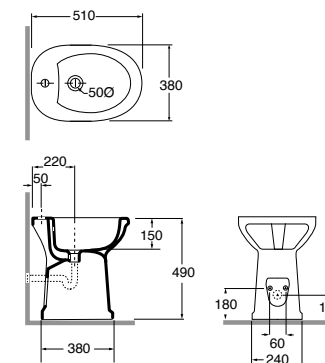

51x38xH49 cm	18,5 kg	DSBIT000050MBI	18	18	258,00

Bidet CONFORT. Bidet CONFORT