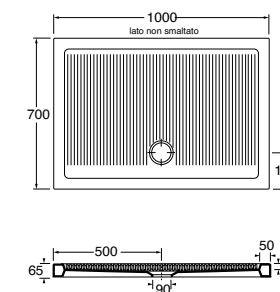

DIMENSIONE SIZE	PESO WEIGHT	CODICE CODE	PLT ITALY (PZ)	PLT EXPORT (PCS)	PREZZO PRICE
70x70xH6,5 cm	25 kg	PFPD07007065BI	19	19	154,00

Piatto doccia quadrato cm 70 predisposto per piletta di scarico sifonata ø90 mm.
Cm 70 square shower tray prepared for mm ø90 syphoned waste system.

80x80xH6,5 cm	30,5 kg	PFPD08008065BI	19	19	203,00

Piatto doccia quadrato cm 80 predisposto per piletta di scarico sifonata ø90 mm.
Cm 80 square shower tray prepared for mm ø90 syphoned waste system.

90x90xH6,5 cm	36,5 kg	PFPD09009065BI	16	16	237,00

Piatto doccia quadrato cm 90 predisposto per piletta di scarico sifonata ø90 mm.
Cm 90 square shower tray prepared for mm ø90 syphoned waste system.

DIMENSIONE SIZE	PESO WEIGHT	CODICE CODE	PLT ITALY (PZ)	PLT EXPORT (PCS)	PREZZO PRICE
70x90xH6,5 cm	32 kg	PFPD09007065BI	16	16	237,00

Piatto doccia rettangolare cm 70x90 predisposto per piletta di scarico sifonata ø90 mm.
Cm 70x90 rectangular shower tray prepared for mm ø90 syphoned waste system.

70x100xH6,5 cm	33 kg	PFPD10007065BI	16	16	330,00

Piatto doccia rettangolare cm 70x100 predisposto per piletta di scarico sifonata ø90 mm.
Cm 70x100 rectangular shower tray prepared for mm ø90 syphoned waste system.

70x120xH6,5 cm	38 kg	PFPD12007065BI	14	14	358,00

Piatto doccia rettangolare cm 70x120 predisposto per piletta di scarico sifonata ø90 mm.
Cm 70x120 rectangular shower tray prepared for mm ø90 syphoned waste system.