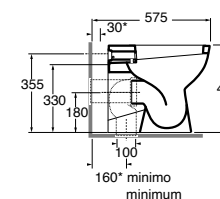

Vaso/bidet con scarico a parete trasformabile a pavimento tramite curva tecnica in plastica (completo di erogatore acqua, viti di fissaggio e sedile in plastica gr. 900). Wc/bidet with wall trap changeable into floor trap by plastic technical bend (completed of water dispenser, fixing screws and plastic cover-seat 900 grs)

C 1800 PP	33,00

C 1800 LM	85,00

C 1800 TI/DAEM	100,00

Curva tecnica per vaso e vaso monoblocco
Techical bend for floor standing and close coupled wc

CVT	19,00