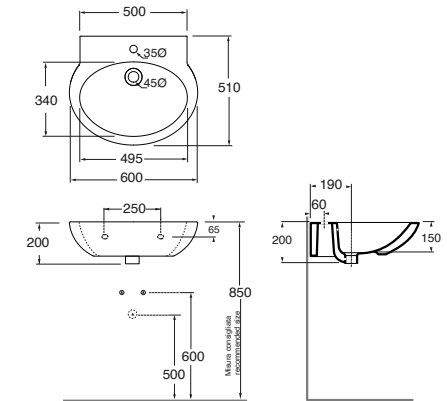

Fast lavabo cm 60 su colonna. Fast on-pedestal 60cm washbasin.

FAST

LAVABI, WASHBASINS

DIMENSIONE SIZE	PESO WEIGHT	CODICE CODE	PLT ITALY (PZ)	PLT EXPORT (PCS)	PREZZO PRICE
60x51xH19 cm	15 kg	FALP06051TOMBI	15	20	120,00

Lavabo cm 60 monoforo con troppo pieno.
One-hole 60 cm washbasin with over flow

20xH69 cm	13,5 kg	FACTL0000000BI	15	30	95,00
-----------	---------	----------------	----	----	--------------

Colonna in ceramica per lavabo.
Ceramic pedestal for washbasin

DIMENSIONE SIZE	PESO WEIGHT	CODICE CODE	PLT ITALY (PZ)	PLT EXPORT (PCS)	PREZZO PRICE
51x37xH37cm	27,5 kg	FAVKSP000000BI	15	20	148,00

Vaso sospeso completo di kit di fissaggio.
Wall-hung wc with fixing kit.