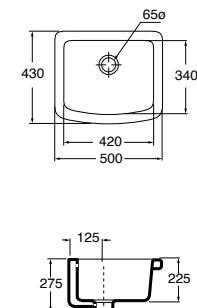

ARTICOLI VARI

SANITARI, SANITARY WARES

DIMENSIONE SIZE	PESO WEIGHT	CODICE CODE	PLT ITALY (PZ)	PLT EXPORT (PCS)	PREZZO PRICE
52x42xH52	34 kg	ACVUTS000000BI			713,00

Griglia in acciaio.
Steel grill for utility sink

GRL	275,00

32x30xH46 cm	8,5 kg	OROR4131000MBI			150,00

39x40xH56 cm	15,5 kg	OROR583900BMBI			180,00

SANITARI, SANITARY WARES

DIMENSIONE SIZE	PESO WEIGHT	CODICE CODE	PLT ITALY (PZ)	PLT EXPORT (PCS)	PREZZO PRICE
57x36xH11 cm	11,5 kg	ACDI05736100BI			78,00

62x50xh38 cm	31,5 kg	ACLP06250T00BI	12	22	213,00

50x43xh27,5 cm	15 kg	ACBU05043T00BI	24	24	130,00