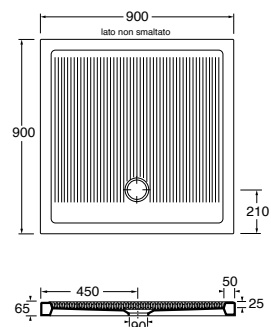

DIMENSIONE SIZE	PESO WEIGHT	CODICE CODE	PLT ITALY (PZ)	PLT EXPORT (PCS)	PREZZO PRICE
70x70xH6,5 cm	25 kg	PFPD07007065BI	19	19	154,00

Piatto doccia quadrato cm 70 predisposto per piletta di scarico sifonata ø90 mm.
Cm 70 square shower tray prepared for mm ø90 syphoned waste system.

80x80xH6,5 cm	30,5 kg	PFPD08008065BI	19	19	203,00

Piatto doccia quadrato cm 80 predisposto per piletta di scarico sifonata ø90 mm.
Cm 80 square shower tray prepared for mm ø90 syphoned waste system.

90x90xH6,5 cm	36,5 kg	PFPD09009065BI	16	16	237,00

Piatto doccia quadrato cm 90 predisposto per piletta di scarico sifonata ø90 mm.
Cm 90 square shower tray prepared for mm ø90 syphoned waste system.

DIMENSIONE SIZE	PESO WEIGHT	CODICE CODE	PLT ITALY (PZ)	PLT EXPORT (PCS)	PREZZO PRICE
70x90xH6,5 cm	32 kg	PFPD09007065BI	16	16	237,00

Piatto doccia rettangolare cm 70x90 predisposto per piletta di scarico sifonata ø90 mm.
Cm 70x90 rectangular shower tray prepared for mm ø90 syphoned waste system.

70x100xH6,5 cm	33 kg	PFPD10007065BI	16	16	330,00

Piatto doccia rettangolare cm 70x100 predisposto per piletta di scarico sifonata ø90 mm.
Cm 70x100 rectangular shower tray prepared for mm ø90 syphoned waste system.

70x120xH6,5 cm	38 kg	PFPD12007065BI	14	14	358,00

Piatto doccia rettangolare cm 70x120 predisposto per piletta di scarico sifonata ø90 mm.
Cm 70x120 rectangular shower tray prepared for mm ø90 syphoned waste system.