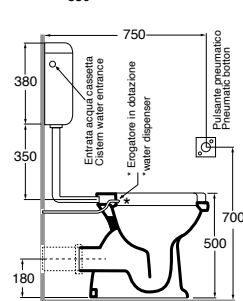

Vaso/bidet con apertura frontale, scarico a parete. Wc/bidet with front opening, wall trap

DSVYTPB00000BI	18	18	258,00