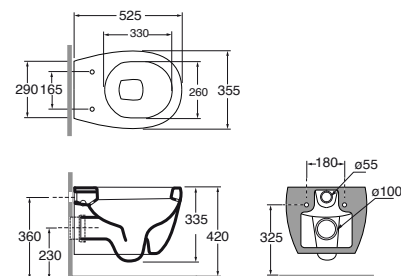

UVE1800/F	150,00

52,5x35,5xh33,5 cm	22,5 kg	UVVCSPE00000BI	24	20	321,00

Sedile avvolgente termoidurente frizionato. Wrapping thermosetting soft close cover-seat