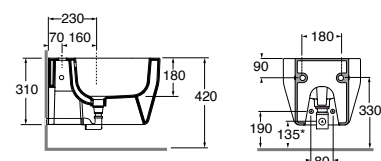

TECNOLOGIE TECHNOLOGIES

GLZ 1800/F	183,00

DIMENSIONE SIZE	PESO WEIGHT	CODICE CODE	PLT ITALY (PZ)	PLT EXPORT (PCS)	PREZZO PRICE
52x36xH31 cm	21,5 kg	GLBKS000000MBI	18	20	251,00

Bidet sospeso monoforo completo kit di fissaggio.
Wall-hung one-hole bidet with fixing kit.