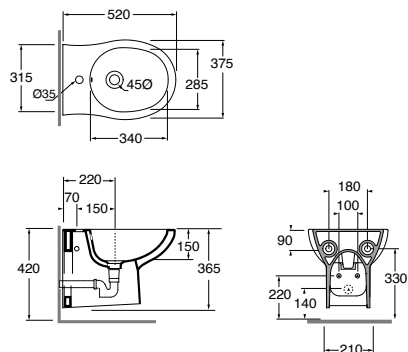

DIMENSIONE SIZE	PESO WEIGHT	CODICE CODE	PLT ITALY (PZ)	PLT EXPORT (PCS)	PREZZO PRICE
51x37xH37cm	27,5 kg	FAVKSP000000BI	15	20	148,00

Vaso sospeso completo di kit di fissaggio.
Wall-hung wc with fixing kit.

Bidet sospeso monoforo completo di kit di fissaggio.
Wall-hung one-hole bidet with fixing kit.

DIMENSIONE SIZE	PESO WEIGHT	CODICE CODE	PLT ITALY (PZ)	PLT EXPORT (PCS)	PREZZO PRICE
51x37xH42cm	30,5 kg	FAVCTP000000BI	15	20	148,00