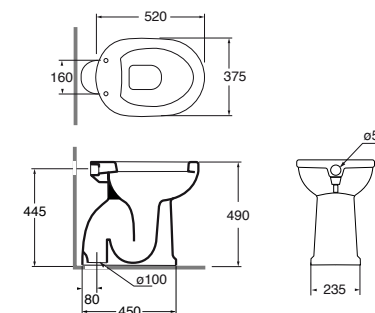

DIMENSIONE SIZE	PESO WEIGHT	CODICE CODE	PLT ITALY (PZ)	PLT EXPORT (PCS)	PREZZO PRICE
61,5x38xH50 cm	23 kg	DSVYTSB00000BI	18	18	258,00

Vaso/bidet con apertura frontale, scarico a parete. Wc/bidet with front opening, wall trap

DSVYTPB00000BI	18	18	258,00

TECNOLOGIE TECHNOLOGIES

C 1800 LM/DIS	95,00

ST 5600	223,00

RUB	43,00

DIMENSIONE SIZE	PESO WEIGHT	CODICE CODE	PLT ITALY (PZ)	PLT EXPORT (PCS)	PREZZO PRICE
61,5x38xH50 cm	23 kg	DSVCDS050000BI	18	18	258,00

51x38xH49 cm	18,5 kg	DSBIT000050MBI	18	18	258,00

Bidet CONFORT. Bidet CONFORT