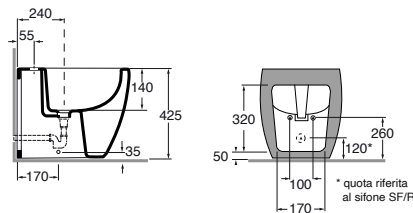

DIMENSIONE SIZE	PESO WEIGHT	CODICE CODE	PLT ITALY (PZ)	PLT EXPORT (PCS)	PREZZO PRICE
52,5x36,5xh33,5 cm	16,5 kg	UVBIS000000MBI	24	20	281,00

Bidet sospeso monoforo completo kit di fissaggio.
Wall-hung one-hole bidet whit fixing kit.

DIMENSIONE SIZE	PESO WEIGHT	CODICE CODE	PLT ITALY (PZ)	PLT EXPORT (PCS)	PREZZO PRICE
52,5x36xh42 cm	26 kg	UVVCTP000000BI	18	20	290,00

Vaso con scarico a parete trasformabile a pavimento tramite curva tecnica in plastica cod. CVT. Wall trap wc convertible into floor trap with cod. CVT technical plastic bend.

CVT	19,00
-----	-------

DIMENSIONE SIZE	PESO WEIGHT	CODICE CODE	PLT ITALY (PZ)	PLT EXPORT (PCS)	PREZZO PRICE
52,5X36,5XH42,5	22,5 kg	UVBIT000000MBI	18	20	290,00

Bidet monoforo. One-hole bidet.

DIMENSIONE SIZE	PESO WEIGHT	CODICE CODE	PLT ITALY (PZ)	PLT EXPORT (PCS)	PREZZO PRICE
52,5x36xh42 cm	26 kg	UVVCTTE000000BI	18	20	340,00