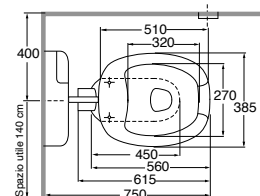

Vaso/bidet con apertura frontale, scarico a parete. Wc/bidet with front opening, wall trap

DSVYTPB00000BI	18	18	258,00