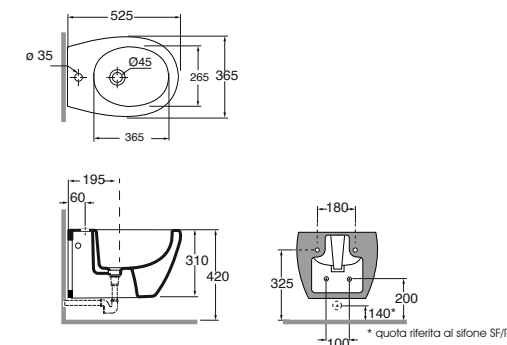

DIMENSIONE SIZE	PESO WEIGHT	CODICE CODE	PLT ITALY (PZ)	PLT EXPORT (PCS)	PREZZO PRICE
52,5x36,5xh33,5 cm	16,5 kg	UVBIS000000MBI	24	20	281,00

Bidet sospeso monoforo completo kit di fissaggio.
Wall-hung one-hole bidet whit fixing kit.