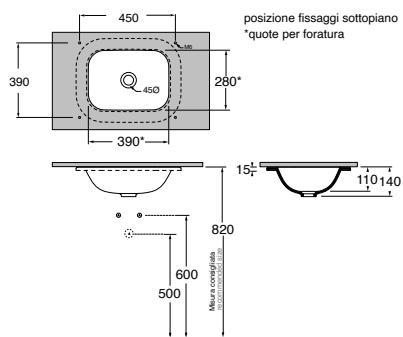

Glaze lavabo incasso cm 69x38. Glaze Inset 69x38cm washbasin

DIMENSIONE SIZE	PESO WEIGHT	CODICE CODE	PLT ITALY (PZ)	PLT EXPORT (PCS)	PREZZO PRICE
60x46xH16,5 cm	17 kg	GLLP06046T0MBI	20	40	219,00

Lavabo cm 60 monoforo sospeso/appoggio.
Wall-hung/ over counter 60 cm one-hole washbasin

DIMENSIONE SIZE	PESO WEIGHT	CODICE CODE	PLT ITALY (PZ)	PLT EXPORT (PCS)	PREZZO PRICE
60x41xH14 cm	13,5 kg	GLLA06041000BI	20	40	231,00

Lavabo cm 60 appoggio
Cm 60 over counter washbasin

75x46xH17 cm	19,5 kg	GLLP07546T0MBI	12	20	241,00
--------------	---------	----------------	----	----	---------------

Lavabo cm 75 monoforo sospeso/appoggio.
Wall-hung/ over counter 75 cm one-hole washbasin

DIMENSIONE SIZE	PESO WEIGHT	CODICE CODE	PLT ITALY (PZ)	PLT EXPORT (PCS)	PREZZO PRICE
50x40xH14 cm	8 kg	GLLI05040000BI	24	47	219,00

DIMENSIONE SIZE	PESO WEIGHT	CODICE CODE	PLT ITALY (PZ)	PLT EXPORT (PCS)	PREZZO PRICE
69x38xH14 cm	12 kg	GLLI06938000BI	12	20	241,00

Lavabo cm 69x38 incasso
Cm 69x38 inset washbasin

69x38xH14 cm	12 kg	GLLT06938000BI	12	20	258,00
--------------	-------	----------------	----	----	---------------