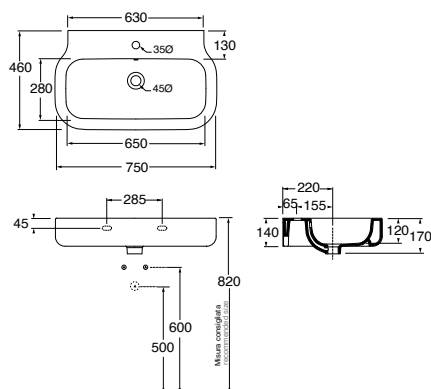

Glaze lavabo incasso cm 69x38. Glaze Inset 69x38cm washbasin

DIMENSIONE SIZE	PESO WEIGHT	CODICE CODE	PLT ITALY (PZ)	PLT EXPORT (PCS)	PREZZO PRICE
60x46xH16,5 cm	17 kg	GLLP06046T0MBI	20	40	219,00

Lavabo cm 60 monoforo sospeso/appoggio.
Wall-hung/ over counter 60 cm one-hole washbasin

DIMENSIONE SIZE	PESO WEIGHT	CODICE CODE	PLT ITALY (PZ)	PLT EXPORT (PCS)	PREZZO PRICE
60x41xH14 cm	13,5 kg	GLLA06041000BI	20	40	231,00

Lavabo cm 60 appoggio
Cm 60 over counter washbasin

75x46xH17 cm	19,5 kg	GLLP07546T0MBI	12	20	241,00
--------------	---------	----------------	----	----	---------------

Lavabo cm 75 monoforo sospeso/appoggio.
Wall-hung/ over counter 75 cm one-hole washbasin

DIMENSIONE SIZE	PESO WEIGHT	CODICE CODE	PLT ITALY (PZ)	PLT EXPORT (PCS)	PREZZO PRICE
50x40xH14 cm	8 kg	GLLI05040000BI	24	47	219,00