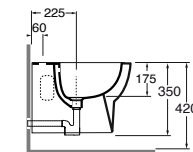

ABE

SANITARI, SANITARY WARE

DIMENSIONE SIZE	PESO WEIGHT	CODICE CODE	PLT ITALY (PZ)	PLT EXPORT (PCS)	PREZZO PRICE
49,5x33,5xh38 cm	kg 23,5	ABVCSPE00000BI	18	20	176 ,00

Vaso sospeso EASY CLEAN.
EASY CLEAN wall-hung wc.

DIMENSIONE SIZE	PESO WEIGHT	CODICE CODE	PLT ITALY (PZ)	PLT EXPORT (PCS)	PREZZO PRICE
50x35,5xH40 cm	kg 22	ABBIS000000MBI	18	20	176,00

Bidet sospeso monoforo.
Wall-hung one-hole bidet.

* quota riferita al sifone SF/R