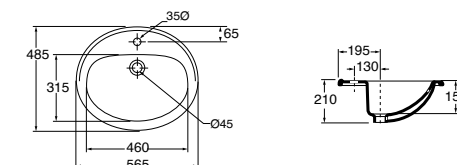

Lavabo incasso JOLLY MIN monoforo.
JOLLY MIN inset one-hole washbasin