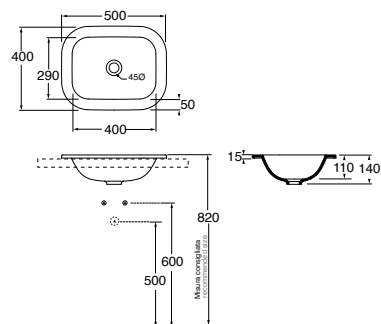

DIMENSIONE SIZE	PESO WEIGHT	CODICE CODE	PLT ITALY (PZ)	PLT EXPORT (PCS)	PREZZO PRICE
50x40xH14 cm	8 kg	GLLI05040000BI	24	47	219,00