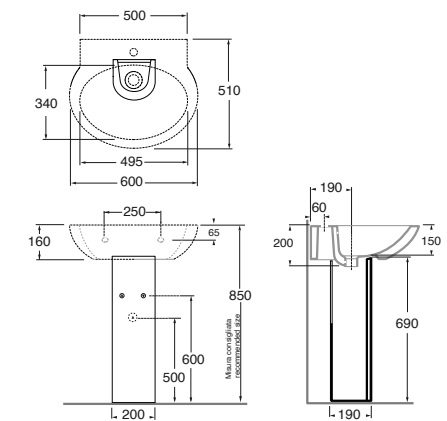

Fast lavabo cm 60 su colonna. Fast on-pedestal 60cm washbasin.

FAST

LAVABI, WASHBASINS

DIMENSIONE SIZE	PESO WEIGHT	CODICE CODE	PLT ITALY (PZ)	PLT EXPORT (PCS)	PREZZO PRICE
60x51xH19 cm	15 kg	FALP06051TOMBI	15	20	120,00

Lavabo cm 60 monoforo con troppo pieno.
One-hole 60 cm washbasin with over flow

20xH69 cm	13,5 kg	FACTL0000000BI	15	30	95,00
-----------	---------	----------------	----	----	--------------

Colonna in ceramica per lavabo.
Ceramic pedestal for washbasin

DIMENSIONE SIZE	PESO WEIGHT	CODICE CODE	PLT ITALY (PZ)	PLT EXPORT (PCS)	PREZZO PRICE
51x37xH37cm	27,5 kg	FAVKSP000000BI	15	20	148,00

Vaso sospeso completo di kit di fissaggio.
Wall-hung wc with fixing kit.