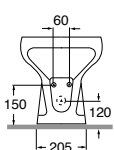

1

1

2

DIANA

LAVABI, WASHBASINS

DIMENSIONE SIZE	PESO WEIGHT	CODICE CODE	PLT ITALY (PZ)	PLT EXPORT (PCS)	PREZZO PRICE
65x54xH23 cm	14 kg	DILS0655500MBI	24	20	135,00

Lavabo cm 65 monoforo.
One-hole 65 cm washbasin

DIMENSIONE SIZE	PESO WEIGHT	CODICE CODE	PLT ITALY (PZ)	PLT EXPORT (PCS)	PREZZO PRICE
51x37xH40 cm	21,5 kg	DIVCTS000000BI	24	20	150,00

Vaso con scarico a terra.
Floor trap WC.

*Misura consigliata
Recommended Sizes

DIMENSIONE SIZE	PESO WEIGHT	CODICE CODE	PLT ITALY (PZ)	PLT EXPORT (PCS)	PREZZO PRICE
55x37xH39,5 cm	20 kg	DIBIT00000M0BI	24	20	150,00

Bidet cm 55 monoforo.
One-hole 55 cm bidet

*Misura consigliata
Recommended Sizes