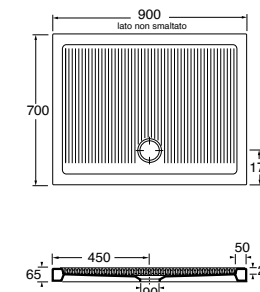

DIMENSIONE SIZE	PESO WEIGHT	CODICE CODE	PLT ITALY (PZ)	PLT EXPORT (PCS)	PREZZO PRICE
70x70xH6,5 cm	25 kg	PFPD07007065BI	19	19	154,00

Piatto doccia quadrato cm 70 predisposto per piletta di scarico sifonata ø90 mm.
Cm 70 square shower tray prepared for mm ø90 syphoned waste system.

80x80xH6,5 cm	30,5 kg	PFPD08008065BI	19	19	203,00

Piatto doccia quadrato cm 80 predisposto per piletta di scarico sifonata ø90 mm.
Cm 80 square shower tray prepared for mm ø90 syphoned waste system.

90x90xH6,5 cm	36,5 kg	PFPD09009065BI	16	16	237,00

Piatto doccia quadrato cm 90 predisposto per piletta di scarico sifonata ø90 mm.
Cm 90 square shower tray prepared for mm ø90 syphoned waste system.

DIMENSIONE SIZE	PESO WEIGHT	CODICE CODE	PLT ITALY (PZ)	PLT EXPORT (PCS)	PREZZO PRICE
70x90xH6,5 cm	32 kg	PFPD09007065BI	16	16	237,00

Piatto doccia rettangolare cm 70x90 predisposto per piletta di scarico sifonata ø90 mm.
Cm 70x90 rectangular shower tray prepared for mm ø90 syphoned waste system.

70x100xH6,5 cm	33 kg	PFPD10007065BI	16	16	330,00

Piatto doccia rettangolare cm 70x100 predisposto per piletta di scarico sifonata ø90 mm.
Cm 70x100 rectangular shower tray prepared for mm ø90 syphoned waste system.

70x120xH6,5 cm	38 kg	PFPD12007065BI	14	14	358,00

Piatto doccia rettangolare cm 70x120 predisposto per piletta di scarico sifonata ø90 mm.
Cm 70x120 rectangular shower tray prepared for mm ø90 syphoned waste system.