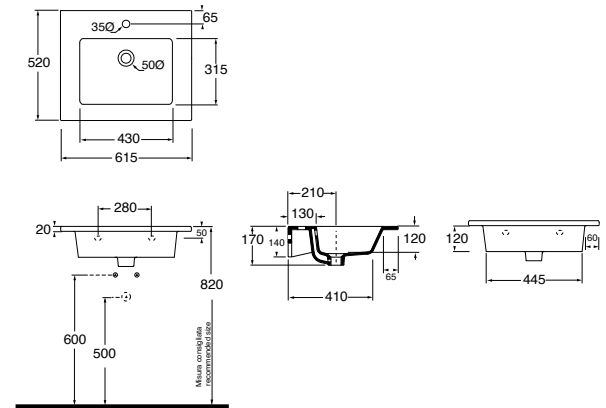

1

2

CONSOLLE SLIM

LAVABI, WASHBASINS

DIMENSIONE SIZE	PESO WEIGHT	CODICE CODE	PLT ITALY (PZ)	PLT EXPORT (PCS)	PREZZO PRICE
61x51xH17 cm	19 kg	SLLC06151T0MBI	16	16	264,00

71x51xH17 cm	21 kg	SLLC07151T0MBI	14	14	303,00