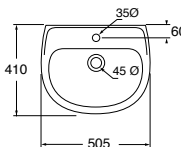

Lavabo cm 50.
Cm 50 washbasin

LAVABI, WASHBASINS

DIMENSIONE SIZE	PESO WEIGHT	CODICE CODE	PLT ITALY (PZ)	PLT EXPORT (PCS)	PREZZO PRICE
50x42xH20 cm	8 kg	ACLS0450000BI			138,00

Lavabo angolo senza foro cm 45.
Corner washbasin no tap hole cm 45.