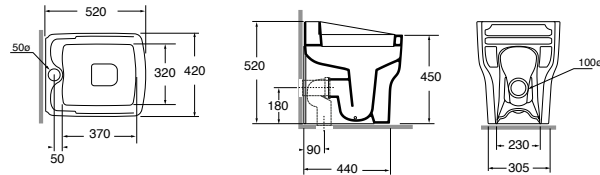

32x30xH46 cm	8,5 kg	OROR4131000MBI			150,00