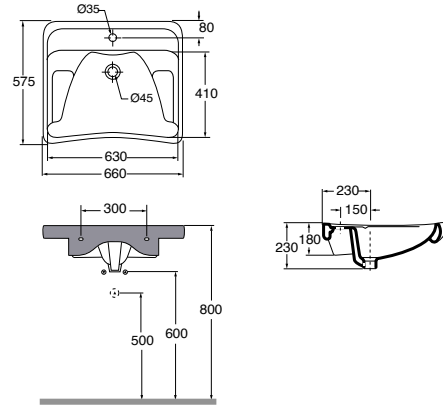

DIMENSIONE SIZE	PESO WEIGHT	CODICE CODE	PLT ITALY (PZ)	PLT EXPORT (PCS)	PREZZO PRICE
66x57,5xH23 cm	22,5 kg	DSLS0675700MBI	20	20	290,00

TECNOLOGIE TECHNOLOGIES

	SA 1040		50,00

Sifone a snodo. Joint siphon

	STA 2000F/DIS		65,00

	STA 2000/DIS		150,00

	STA 2000P/DIS		280,00

DIMENSIONE SIZE	PESO WEIGHT	CODICE CODE	PLT ITALY (PZ)	PLT EXPORT (PCS)	PREZZO PRICE
61,5x38xH50 cm	23 kg	DSVCDS000000BI	18	18	258,00