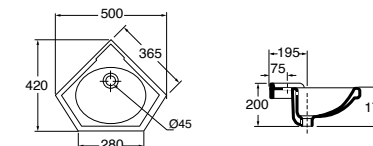

Lavabo angolo monoforo cm 45.
Corner washbasin 1 tap hole cm 45.

ACLS0450000BI	138,00