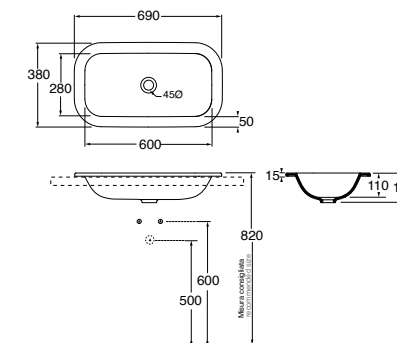

DIMENSIONE SIZE	PESO WEIGHT	CODICE CODE	PLT ITALY (PZ)	PLT EXPORT (PCS)	PREZZO PRICE
60x41xH14 cm	13,5 kg	GLLA06041000BI	20	40	231,00

Lavabo cm 60 appoggio
Cm 60 over counter washbasin

75x46xH17 cm	19,5 kg	GLLP07546T0MBI	12	20	241,00
--------------	---------	----------------	----	----	---------------

Lavabo cm 75 monoforo sospeso/appoggio.
Wall-hung/ over counter 75 cm one-hole washbasin

DIMENSIONE SIZE	PESO WEIGHT	CODICE CODE	PLT ITALY (PZ)	PLT EXPORT (PCS)	PREZZO PRICE
50x40xH14 cm	8 kg	GLLI05040000BI	24	47	219,00

Lavabo cm 50x40 incasso
Cm 50x40 inset washbasin

50x40xH14 cm	8 kg	GLLT05040000BI	24	47	231,00
--------------	------	----------------	----	----	---------------

Lavabo cm 50x40 sottopiano
Cm 50x40 under-counter washbasin

DIMENSIONE SIZE	PESO WEIGHT	CODICE CODE	PLT ITALY (PZ)	PLT EXPORT (PCS)	PREZZO PRICE
69x38xH14 cm	12 kg	GLLI06938000BI	12	20	241,00

Lavabo cm 69x38 incasso
Cm 69x38 inset washbasin

69x38xH14 cm	12 kg	GLLT06938000BI	12	20	258,00
--------------	-------	----------------	----	----	---------------