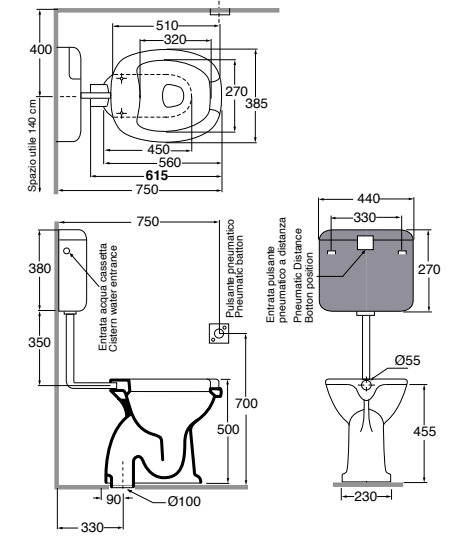

TECNOLOGIE TECHNOLOGIES

Vaso con apertura frontale, scarico a parete. Wc with front opening, wall trap

DSVCDP000000BI	18	18	258,00