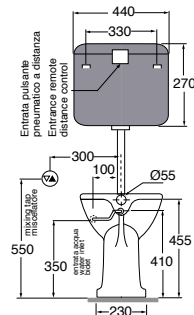

Vaso/bidet con apertura frontale, scarico a parete. Wc/bidet with front opening, wall trap

DSVYTPB00000BI	18	18	258,00