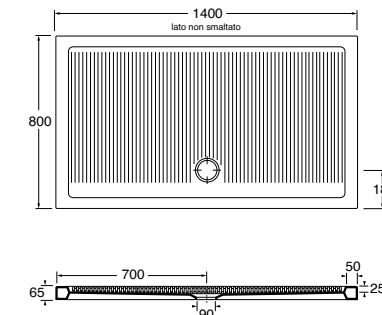

Piatto doccia rettangolare cm 70x120 predisposto per piletta di scarico sifonata ø90 mm.
Cm 70x120 rectangular shower tray prepared for mm ø90 syphoned waste system.

DIMENSIONE SIZE	PESO WEIGHT	CODICE CODE	PLT ITALY (PZ)	PLT EXPORT (PCS)	PREZZO PRICE
70x140xH6,5 cm	50 kg	PFPD14007065BI	14	14	550,00

Piatto doccia rettangolare cm 70x140 predisposto per piletta di scarico sifonata $\varnothing 90$ mm.
Cm 70x140 rectangular shower tray prepared for mm $\varnothing 90$ syphoned waste system.

80x100xH6,5 cm	36,5 kg	PFPD10008065BI	16	16	355,00
----------------	---------	----------------	----	----	---------------

Piatto doccia quadrato cm 80x120 predisposto per piletta di scarico sifonata $\varnothing 90$ mm.
Cm 80x120 rectangular shower tray prepared for mm $\varnothing 90$ syphoned waste system.

DIMENSIONE SIZE	PESO WEIGHT	CODICE CODE	PLT ITALY (PZ)	PLT EXPORT (PCS)	PREZZO PRICE
80x140xH6,5 cm	50 kg	PFPD14008065BI	14	14	616,00