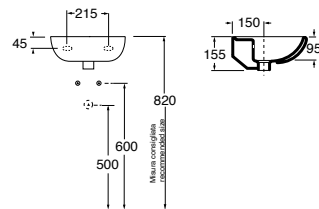

ARTICOLI VARI

LAVABI, WASHBASINS

DIMENSIONE SIZE	PESO WEIGHT	CODICE CODE	PLT ITALY (PZ)	PLT EXPORT (PCS)	PREZZO PRICE
35x28xh15,5 cm	6 kg	LALS03528TOMBI			92,00