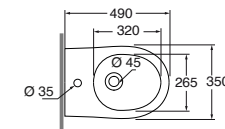

DIMENSIONE SIZE	PESO WEIGHT	CODICE CODE	PLT ITALY (PZ)	PLT EXPORT (PCS)	PREZZO PRICE
50x35,5xH40 cm	kg 22	ABBIS000000MBI	18	20	176,00

Bidet sospeso monoforo.
Wall-hung one-hole bidet.

* quota riferita al sifone SF/R