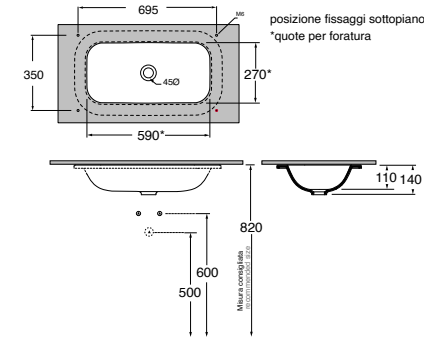

DIMENSIONE SIZE	PESO WEIGHT	CODICE CODE	PLT ITALY (PZ)	PLT EXPORT (PCS)	PREZZO PRICE
60x41xH14 cm	13,5 kg	GLLA06041000BI	20	40	231,00

Lavabo cm 60 appoggio
Cm 60 over counter washbasin

75x46xH17 cm	19,5 kg	GLLP07546T0MBI	12	20	241,00
--------------	---------	----------------	----	----	---------------

Lavabo cm 75 monoforo sospeso/appoggio.
Wall-hung/ over counter 75 cm one-hole washbasin

DIMENSIONE SIZE	PESO WEIGHT	CODICE CODE	PLT ITALY (PZ)	PLT EXPORT (PCS)	PREZZO PRICE
50x40xH14 cm	8 kg	GLLI05040000BI	24	47	219,00

DIMENSIONE SIZE	PESO WEIGHT	CODICE CODE	PLT ITALY (PZ)	PLT EXPORT (PCS)	PREZZO PRICE
69x38xH14 cm	12 kg	GLLI06938000BI	12	20	241,00

Lavabo cm 69x38 incasso
Cm 69x38 inset washbasin

69x38xH14 cm	12 kg	GLLT06938000BI	12	20	258,00
--------------	-------	----------------	----	----	---------------

Lavabo cm 69x38 sottopiano
Cm 69x38 under-counter washbasin

DIMENSIONE SIZE	PESO WEIGHT	CODICE CODE	PLT ITALY (PZ)	PLT EXPORT (PCS)	PREZZO PRICE
52x36xH35 cm	23,5 kg	GLVKSP000000BI	18	20	251,00

Vaso sospeso completo kit di fissaggio.
Wall-hung wc with fixing kit.