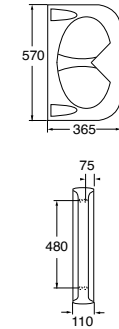

Orinatoio a parete.
Wall-hung urinal

SANITARI, SANITARY WARES

DIMENSIONE SIZE	PESO WEIGHT	CODICE CODE	PLT ITALY (PZ)	PLT EXPORT (PCS)	PREZZO PRICE
57x36xH11 cm	11,5 kg	ACDI05736100BI			78,00

Divisorio 57x36 cm per orinatoio.
Divider 57x36 cm for urinal