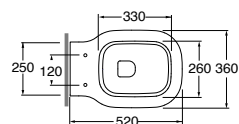

DIMENSIONE SIZE	PESO WEIGHT	CODICE CODE	PLT ITALY (PZ)	PLT EXPORT (PCS)	PREZZO PRICE
69x38xH14 cm	12 kg	GLLI06938000BI	12	20	241,00

Lavabo cm 69x38 incasso
Cm 69x38 inset washbasin

69x38xH14 cm	12 kg	GLLT06938000BI	12	20	258,00
--------------	-------	----------------	----	----	---------------

Lavabo cm 69x38 sottopiano
Cm 69x38 under-counter washbasin

DIMENSIONE SIZE	PESO WEIGHT	CODICE CODE	PLT ITALY (PZ)	PLT EXPORT (PCS)	PREZZO PRICE
52x36xH35 cm	23,5 kg	GLVKSP000000BI	18	20	251,00

Vaso sospeso completo kit di fissaggio.
Wall-hung wc with fixing kit.