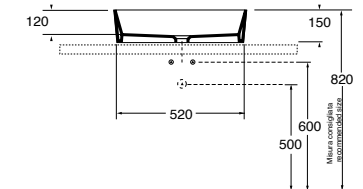

Lavabo ZETA da appoggio cm 38.
ZETA cm 38 over counter washbasin

50x38xH13 cm	12 kg	ZELA05038000BI	24	47	275,00
--------------	-------	----------------	----	----	---------------

Lavabo ZETA da appoggio cm 50.
ZETA cm 50 over counter washbasin

LAVABI, WASHBASINS

DIMENSIONE SIZE	PESO WEIGHT	CODICE CODE	PLT ITALY (PZ)	PLT EXPORT (PCS)	PREZZO PRICE
44x44xH13 cm	9 kg	ZELA04413000BI	24	47	242,00

Lavabo ZETA da appoggio cm 44.
ZETA cm 44 over counter washbasin

62x40xH15 cm	12 kg	ZELA06240000BI	20	40	275,00
--------------	-------	----------------	----	----	---------------

Lavabo ZETA da appoggio cm 62.
ZETA cm 62 over counter washbasin

PIATTI DOCCIA CUBE

Contract piatto doccia H10 cm 100x70. Contract H10 100x70cm shower tray.

Contract piatto doccia H10 cm 100x80. Contract H10 100x80cm shower tray.

DIMENSIONE SIZE	PESO WEIGHT	CODICE CODE	PLT ITALY (PZ)	PLT EXPORT (PCS)	PREZZO PRICE
80x80xH4 cm	24 kg	CBPD08008040BI	18	18	190,00