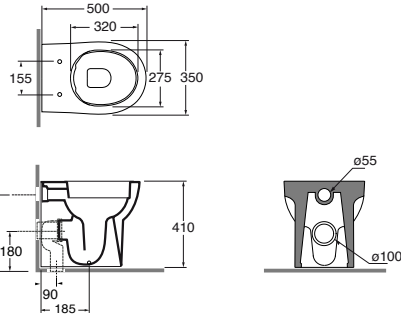

CVT	19,00
-----	--------------

DIMENSIONE SIZE	PESO WEIGHT	CODICE CODE	PLT ITALY (PZ)	PLT EXPORT (PCS)	PREZZO PRICE
52x36xH42 cm	26,5 kg	GLBIT000000MBI	14	20	230,00

Bidet monoforo.
One-hole bidet.

DIMENSIONE SIZE	PESO WEIGHT	CODICE CODE	PLT ITALY (PZ)	PLT EXPORT (PCS)	PREZZO PRICE
67×36×H86,5 cm	49,5 kg	GLVCMPO00000BI	12	12	251,00

ABE

SANITARI, SANITARY WARE

DIMENSIONE SIZE	PESO WEIGHT	CODICE CODE	PLT ITALY (PZ)	PLT EXPORT (PCS)	PREZZO PRICE
49,5x33,5xh38 cm	kg 23,5	ABVCSPE00000BI	18	20	176 ,00

Vaso sospeso EASY CLEAN.
EASY CLEAN wall-hung wc.

DIMENSIONE SIZE	PESO WEIGHT	CODICE CODE	PLT ITALY (PZ)	PLT EXPORT (PCS)	PREZZO PRICE
50x35,5xH40 cm	kg 22	ABBIS000000MBI	18	20	176,00

Bidet sospeso monoforo.
Wall-hung one-hole bidet.

* quota riferita al sifone SF/R

Abe vaso monoblocco EASY CLEAN, sedile soft close. Abe close coupled EASY CLEAN, soft close cover seat.

DIMENSIONE SIZE	PESO WEIGHT	CODICE CODE	PLT ITALY (PZ)	PLT EXPORT (PCS)	PREZZO PRICE
50x35xH41 cm	kg 26,5	ABVCTPE00000BI	24	20	180,00