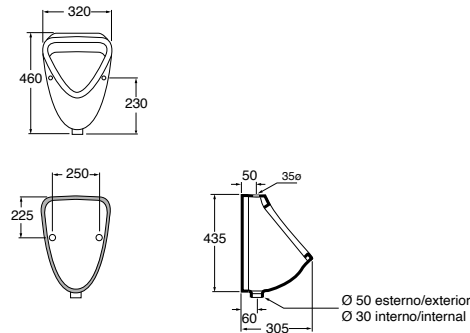

39x40xH56 cm	15,5 kg	OROR583900BMBI			180,00