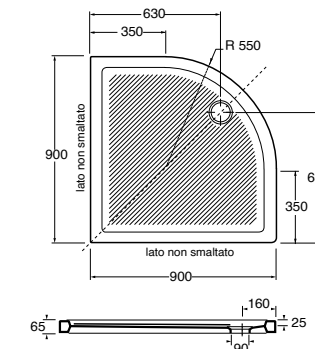

Piatto doccia rettangolare cm 80x140 predisposto per piletta di scarico sifonata $\varnothing 90$ mm.
Cm 80x140 rectangular shower tray prepared for mm $\varnothing 90$ syphoned waste system.

90x90xH6,5 cm	33 kg	PFPDA9009065BI	16	16	266,00