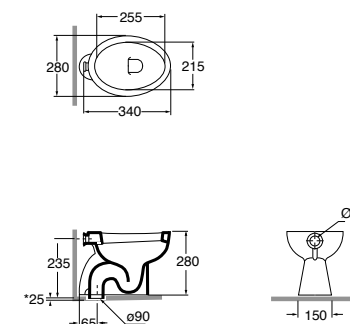

FINO ESAURIMENTO SCORTE
WHILE STOCKS LAST

ARTICOLI VARI

LAVABI, WASHBASINS

DIMENSIONE SIZE	PESO WEIGHT	CODICE CODE	PLT ITALY (PZ)	PLT EXPORT (PCS)	PREZZO PRICE
62x54xH19 cm	12 kg	ACLI0615300MBI	16	16	198,00

Cassetta alta
High-level cistern

SANITARI, SANITARY WARES

DIMENSIONE SIZE	PESO WEIGHT	CODICE CODE	PLT ITALY (PZ)	PLT EXPORT (PCS)	PREZZO PRICE
61x51xH20 cm	15 kg	ACVCUS000000BI	20	20	115,00

Vaso alla turca 61 cm.
Squat closet 61 cm

34x28xH28 cm	6,5 kg	ACVCIP000000BI			127,00
--------------	--------	----------------	--	--	---------------

Vaso infanzia.
Small wc for children

*lo scarico sporge 2,5 cm dal pavimento
the drain protrudes 2.5 cm from the floor