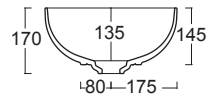

22400101 Lavabo FORM 65x40 H12
22400101 Washbasin FORM 65x40 H12

22430101 Lavabo FORM 37 H15
22430101 Washbasin FORM 37 H15

22440101 Lavabo FORM 60x35 H15
 22440101 Washbasin FORM 60x35 H15

* Foro su piano ø140
 Hole on shelf ø140