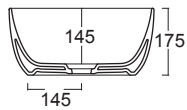

32110101 Lavabo UNICA 70x38
32110101 Washbasin UNICA 70x38