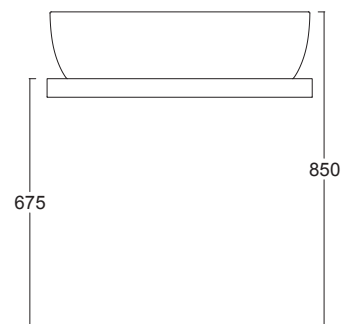

32110101 Lavabo UNICA 70x38
32110101 Washbasin UNICA 70x38