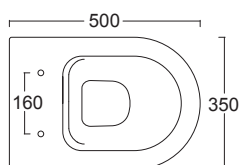

32120101 Lavabo UNICA 55x35
32120101 Washbasin UNICA 55x35

32110101 Lavabo UNICA 70x38
 32110101 Washbasin UNICA 70x38

32200101 Vaso UNICA
 32200101 WC UNICA

32210101 Bidet UNICA
 32210101 Bidet UNICA

32220101 Vaso sospeso UNICA 50
 32220101 Wall hung WC UNICA 50