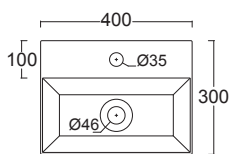

34120101 Lavabo SPY 40x30
34120101 Washbasin SPY 40x30