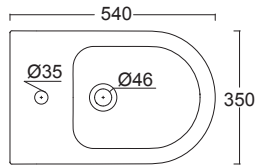

22250101 Bidet FORM
22250101 Bidet FORM

1. RANGE UTENZA ACQUA
2. MONTAGGIO STANDARD RANGE MIN 100 MAX 160 mm
   - MONTAGGIO CON KIT RANGE MIN 160 MAX 220 mm (kit da richiedere in fase d'ordine)
   - RANGE DI MOVIMENTO UTENZE ACQUA CALDA E FREDDA IN ALTEZZA MIN 140 MAX 220 mm
3. RANGE SCARICO
4. RANGE DI MOVIMENTO ALTEZZA CENTRO SCARICO DEL SIFONE MIN 80 MAX 170 mm

1. RANGE WATER UTILITY
2. STANDARD RANGE INSTALLATION MIN 100 MAX 160 mm
   - KIT RANGE INSTALLATION MIN 160 MAX 220 mm (kit to be requested at order)
   - MOVEMENT RANGE HOT AND COLD WATER UTILITIES MIN 140 MAX 220 mm
3. RANGE FLUSH
4. SIPHON MOVEMENT RANGE FOR CENTER FLUSH HEIGHT MIN 80 MAX 170 mm