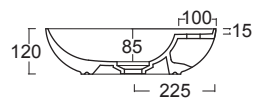

NEW 45010101 Bidet sospeso WUNDER
 NEW 45010101 Wall hung bidet WUNDER

NEW 45000101 Vaso sospeso WUNDER
 NEW 45000101 Wall hung WC WUNDER

NEW 45110101 Bidet WUNDER
NEW 45110101 Bidet WUNDER

FORM

NEW 22480101 Lavabo FORM Plan Tondo Ø45 H12
NEW 22480101 Washbasin FORM Plan Round Ø45 H12