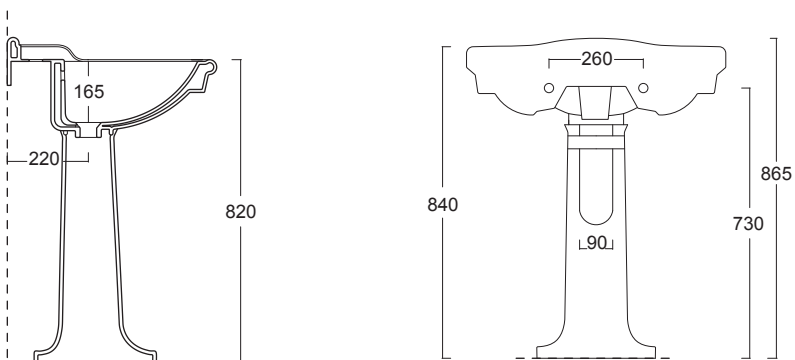

28230101 Lavabo BOHEME 70
28230101 Washbasin BOHEME 70