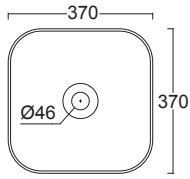

32170101 Lavabo UNICA 37x37
32170101 Washbasin UNICA 37x37