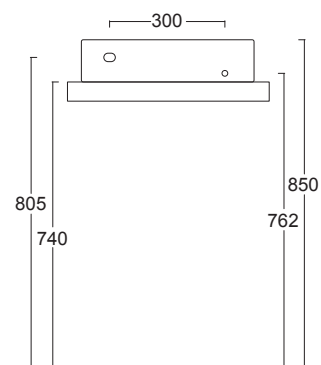

34110101 Lavabo SPY 45x20
34110101 Washbasin SPY 45x20