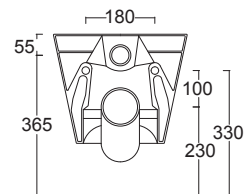

31130101 Lavabo HIDE 60x37
 31130101 Washbasin HIDE 60x37

31190101 Vaso HIDE SQUARE
 31190101 WC HIDE SQUARE

31200101 Bidet HIDE SQUARE
 31200101 Bidet HIDE SQUARE

31210101 Vaso sospeso HIDE SQUARE
 31210101 Wall hung WC HIDE SQUARE