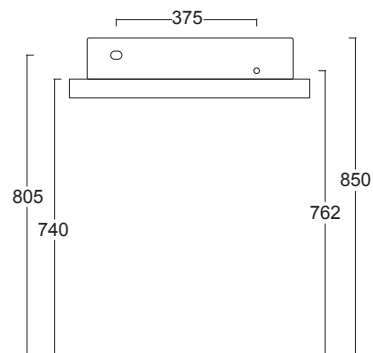

34100101 Lavabo SPY 55x25
34100101 Washbasin SPY 55x25