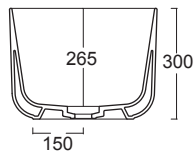

UNICA

32160101 Lavabo UNICA ROUND 50 H30
32160101 Washbasin UNICA ROUND 50 H30

32150101 Lavabo UNICA 50x40 RECTANGULAR H30
32150101 Washbasin UNICA 50x40 RECTANGULAR H30

32140101 Lavabo UNICA SQUARE H30
32140101 Washbasin UNICA SQUARE H30