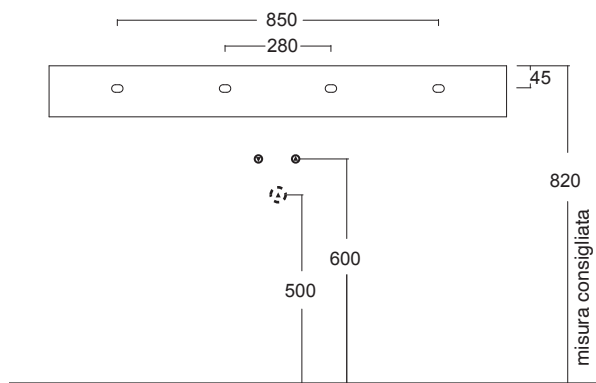

NEW 343370101 Lavabo SPY 121x45
NEW 343370101 Washbasin SPY 121x46