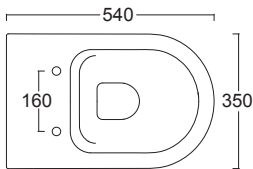

22270101 Vaso H 50 FORM
22270101 WC FORM H 50