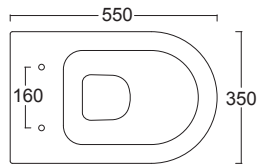

32240101 Vaso sospeso UNICA 55
32240101 Wall hung WC UNICA 55