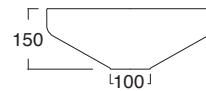

NEW 35100101 Lavabo EQUILIBRIUM H15
NEW 35100101 Washbasin EQUILIBRIUM H15