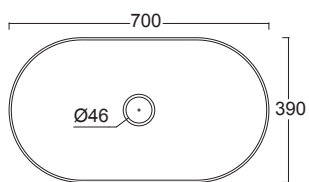

32110101 Lavabo UNICA 70x38
32110101 Washbasin UNICA 70x38