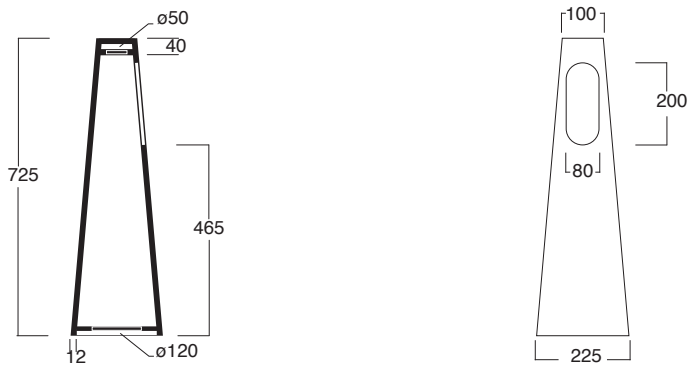

NEW 35000101 Colonna EQUILIBRIUM scarico parete
NEW 35000101 Column EQUILIBRIUM wall drain

BOHEME

28250101 Consolle BOHEME 112
 28250101 Consolle BOHEME 112

28260101 Consolle BOHEME 95
 28260101 Consolle BOHEME 95