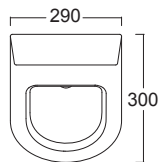

22260101 Orinatoio FORM
22260101 Urinal FORM