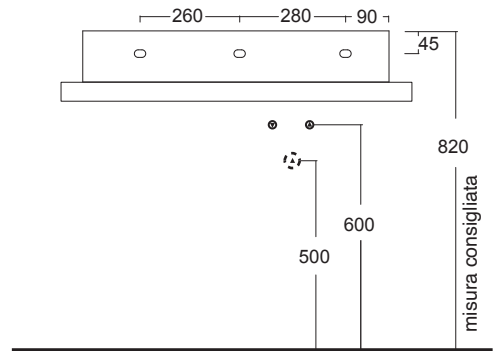

34340101 Lavabo SPY 81x46 Plan
34340101 Washbasin SPY 81x46 Plan