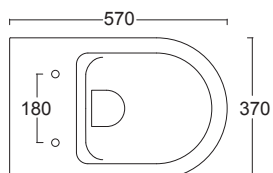

31150101 Vaso HIDE ROUND
31150101 WC HIDE ROUND