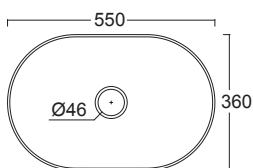

32120101 Lavabo UNICA 55x35
32120101 Washbasin UNICA 55x35