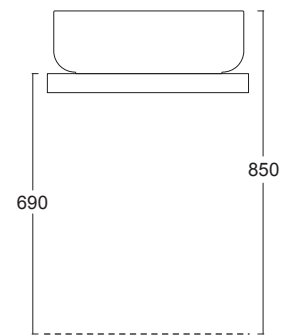

32190101 Lavabo UNICA 50x37
32190101 Washbasin UNICA 50x37