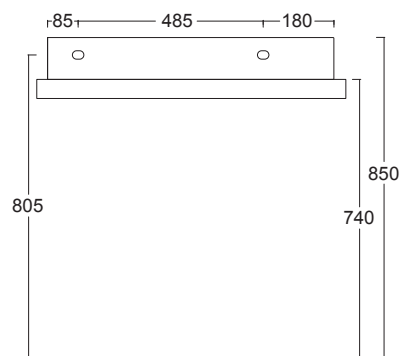

34150101 Lavabo SPY 75x27
34150101 Washbasin SPY 75x27