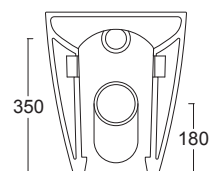

31150101 Vaso HIDE ROUND
31150101 WC HIDE ROUND