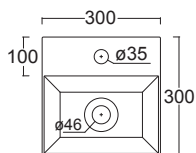

34130101 Lavabo SPY 30x30
34130101 Washbasin SPY 30x30