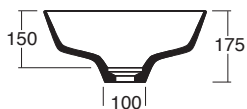

NEW 35300101 Lavabo EQUILIBRIUM H20
NEW 35300101 Washbasin EQUILIBRIUM H20