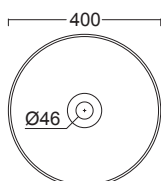

32180101 Lavabo UNICA ROUND 40 H20
32180101 Washbasin UNICA ROUND 40 H20