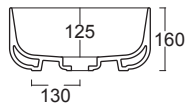

32190101 Lavabo UNICA 50x37
32190101 Washbasin UNICA 50x37