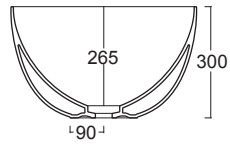

UNICA

32160101 Lavabo UNICA ROUND 50 H30
32160101 Washbasin UNICA ROUND 50 H30

32150101 Lavabo UNICA 50x40 RECTANGULAR H30
32150101 Washbasin UNICA 50x40 RECTANGULAR H30

32140101 Lavabo UNICA SQUARE H30
32140101 Washbasin UNICA SQUARE H30