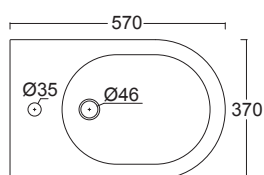

31160101 Bidet HIDE ROUND
31160101 Bidet HIDE ROUND