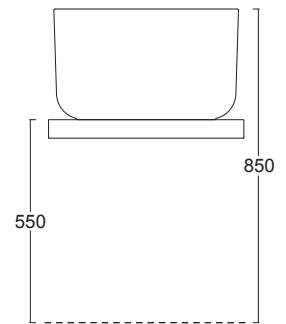

UNICA

32160101 Lavabo UNICA ROUND 50 H30
32160101 Washbasin UNICA ROUND 50 H30

32150101 Lavabo UNICA 50x40 RECTANGULAR H30
32150101 Washbasin UNICA 50x40 RECTANGULAR H30

32140101 Lavabo UNICA SQUARE H30
32140101 Washbasin UNICA SQUARE H30