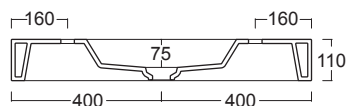

34160101 Lavabo SPY 80x25
34160101 Washbasin SPY 80x25