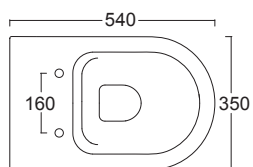

32200101 Vaso UNICA
32200101 WC UNICA