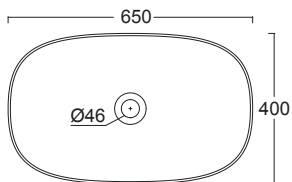

22400101 Lavabo FORM 65x40 H12
22400101 Washbasin FORM 65x40 H12

22430101 Lavabo FORM 37 H15
22430101 Washbasin FORM 37 H15

22440101 Lavabo FORM 60x35 H15
 22440101 Washbasin FORM 60x35 H15

* Foro su piano ø140
 Hole on shelf ø140