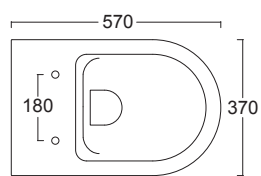

31220101 Bidet sospeso HIDE SQUARE
 31220101 Wall hung bidet HIDE SQUARE

31150101 Vaso HIDE ROUND
 31150101 WC HIDE ROUND

31160101 Bidet HIDE ROUND
 31160101 Bidet HIDE ROUND

31170101 Vaso sospeso HIDE ROUND
31170101 Wall hung WC HIDE ROUND