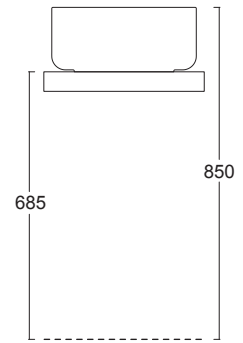

32170101 Lavabo UNICA 37x37
32170101 Washbasin UNICA 37x37