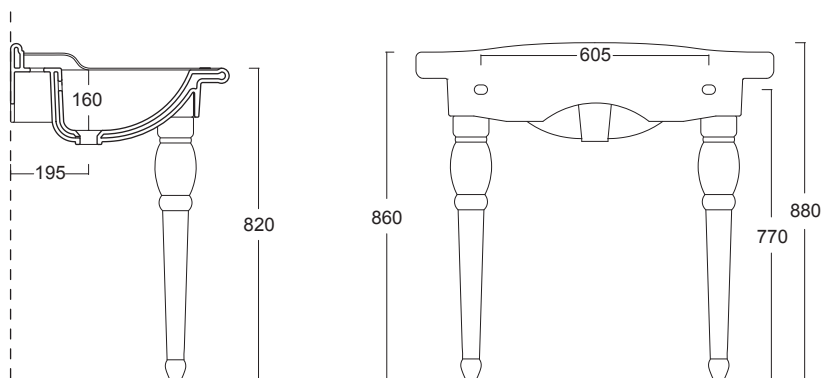

NEW 35000101 Colonna EQUILIBRIUM scarico parete
NEW 35000101 Column EQUILIBRIUM wall drain

BOHEME

28250101 Consolle BOHEME 112
 28250101 Consolle BOHEME 112

28260101 Consolle BOHEME 95
 28260101 Consolle BOHEME 95