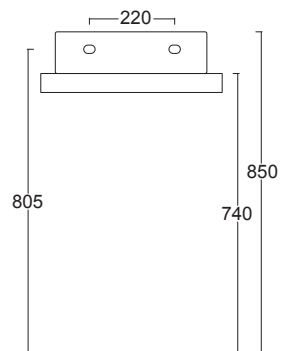

34120101 Lavabo SPY 40x30
34120101 Washbasin SPY 40x30