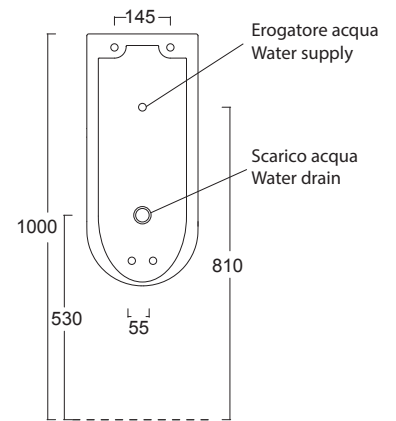

22240101TR Vaso FORM TRASLATO
22240101TR WC FORM TRASLATO

22300101 Vaso sospeso FORM
 22300101 Wall hung WC FORM

22310101 Bidet sospeso FORM
 22310101 Wall hung bidet FORM

22260101 Orinatoio FORM
 22260101 Urinal FORM