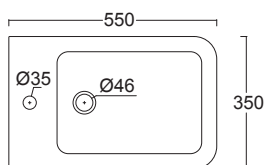

31220101 Bidet sospeso HIDE SQUARE
31220101 Wall hung bidet HIDE SQUARE