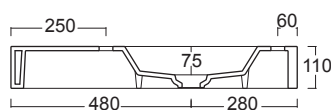

34150101 Lavabo SPY 75x27
34150101 Washbasin SPY 75x27