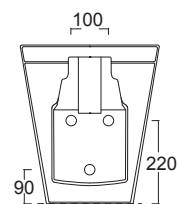

31160101 Bidet HIDE ROUND
31160101 Bidet HIDE ROUND