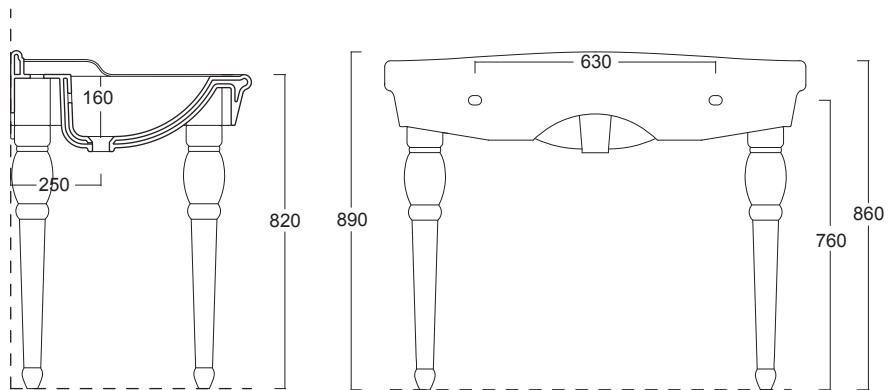

NEW 35000101 Colonna EQUILIBRIUM scarico parete
NEW 35000101 Column EQUILIBRIUM wall drain

BOHEME

28250101 Consolle BOHEME 112
 28250101 Consolle BOHEME 112

28260101 Consolle BOHEME 95
 28260101 Consolle BOHEME 95