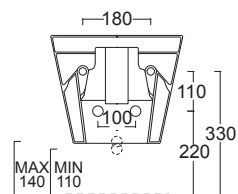

31220101 Bidet sospeso HIDE SQUARE
31220101 Wall hung bidet HIDE SQUARE