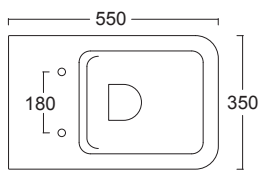

31130101 Lavabo HIDE 60x37
 31130101 Washbasin HIDE 60x37

31190101 Vaso HIDE SQUARE
 31190101 WC HIDE SQUARE

31200101 Bidet HIDE SQUARE
 31200101 Bidet HIDE SQUARE

31210101 Vaso sospeso HIDE SQUARE
 31210101 Wall hung WC HIDE SQUARE