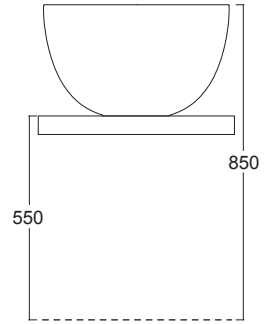

UNICA

32160101 Lavabo UNICA ROUND 50 H30
32160101 Washbasin UNICA ROUND 50 H30

32150101 Lavabo UNICA 50x40 RECTANGULAR H30
32150101 Washbasin UNICA 50x40 RECTANGULAR H30

32140101 Lavabo UNICA SQUARE H30
32140101 Washbasin UNICA SQUARE H30