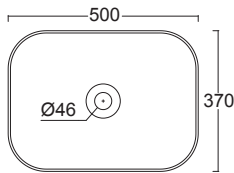

32190101 Lavabo UNICA 50x37
32190101 Washbasin UNICA 50x37