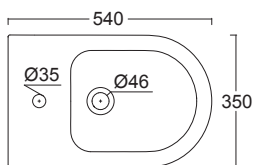

22280101 Bidet H 50 FORM
22280101 Bidet FORM H 50