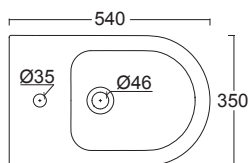

32120101 Lavabo UNICA 55x35
32120101 Washbasin UNICA 55x35

32110101 Lavabo UNICA 70x38
 32110101 Washbasin UNICA 70x38

32200101 Vaso UNICA
 32200101 WC UNICA

32210101 Bidet UNICA
 32210101 Bidet UNICA

32220101 Vaso sospeso UNICA 50
 32220101 Wall hung WC UNICA 50