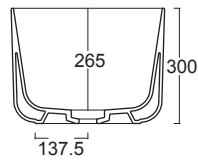

UNICA

32160101 Lavabo UNICA ROUND 50 H30
32160101 Washbasin UNICA ROUND 50 H30

32150101 Lavabo UNICA 50x40 RECTANGULAR H30
32150101 Washbasin UNICA 50x40 RECTANGULAR H30

32140101 Lavabo UNICA SQUARE H30
32140101 Washbasin UNICA SQUARE H30