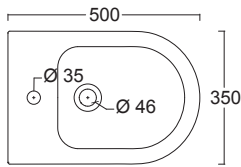

22310101 Bidet sospeso FORM
22310101 Wall hung bidet FORM