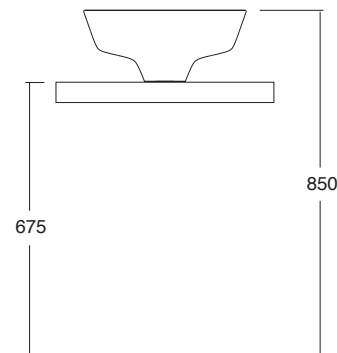

NEW 35100101 Lavabo EQUILIBRIUM H15
NEW 35100101 Washbasin EQUILIBRIUM H15

NEW 35200101 Lavabo EQUILIBRIUM H20
NEW 35200101 Washbasin EQUILIBRIUM H20

NEW 35300101 Lavabo EQUILIBRIUM H20
NEW 35300101 Washbasin EQUILIBRIUM H20