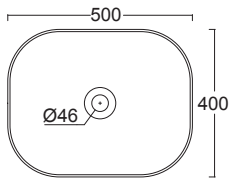

UNICA

32160101 Lavabo UNICA ROUND 50 H30
32160101 Washbasin UNICA ROUND 50 H30

32150101 Lavabo UNICA 50x40 RECTANGULAR H30
32150101 Washbasin UNICA 50x40 RECTANGULAR H30

32140101 Lavabo UNICA SQUARE H30
32140101 Washbasin UNICA SQUARE H30