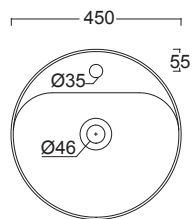

NEW 45010101 Bidet sospeso WUNDER
 NEW 45010101 Wall hung bidet WUNDER

NEW 45000101 Vaso sospeso WUNDER
 NEW 45000101 Wall hung WC WUNDER

NEW 45110101 Bidet WUNDER
NEW 45110101 Bidet WUNDER

FORM

NEW 22480101 Lavabo FORM Plan Tondo Ø45 H12
NEW 22480101 Washbasin FORM Plan Round Ø45 H12