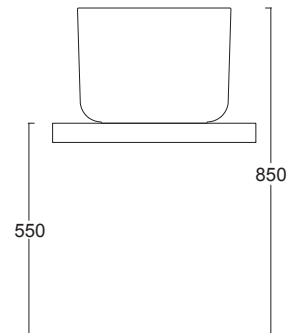

UNICA

32160101 Lavabo UNICA ROUND 50 H30
32160101 Washbasin UNICA ROUND 50 H30

32150101 Lavabo UNICA 50x40 RECTANGULAR H30
32150101 Washbasin UNICA 50x40 RECTANGULAR H30

32140101 Lavabo UNICA SQUARE H30
32140101 Washbasin UNICA SQUARE H30