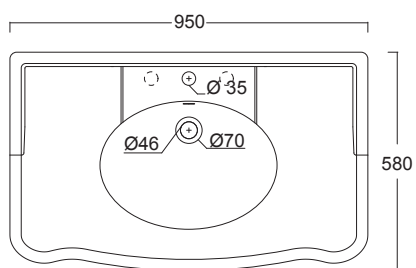

NEW 35000101 Colonna EQUILIBRIUM scarico parete
NEW 35000101 Column EQUILIBRIUM wall drain

BOHEME

28250101 Consolle BOHEME 112
 28250101 Consolle BOHEME 112

28260101 Consolle BOHEME 95
 28260101 Consolle BOHEME 95