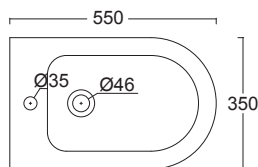

32250101 Bidet sospeso UNICA 55
32250101 Wall hung bidet UNICA 55