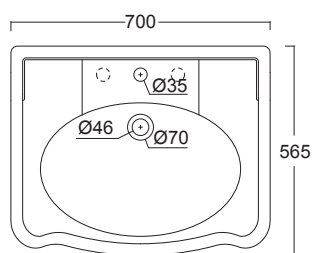

28230101 Lavabo BOHEME 70
28230101 Washbasin BOHEME 70