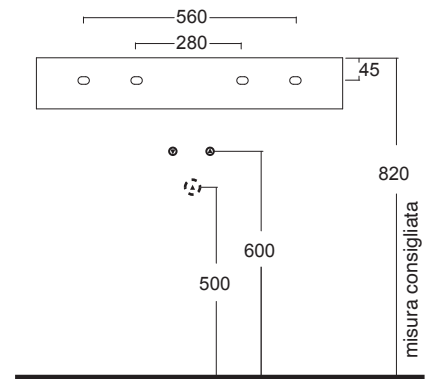

34330101 Lavabo SPY 81x46
34330101 Washbasin SPY 81x46