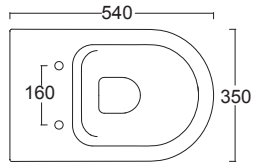

22490101 Lavabo FORM 68x45
 22490101 Washbasin FORM 68x45

22270101 Vaso H 50 FORM
 22270101 WC FORM H 50

22280101 Bidet H 50 FORM
 22280101 Bidet FORM H 50

22240101 Vaso FORM
22240101 WC FORM

22250101 Bidet FORM
22250101 Bidet FORM