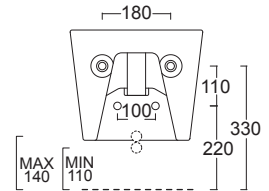

22310101 Bidet sospeso FORM
22310101 Wall hung bidet FORM