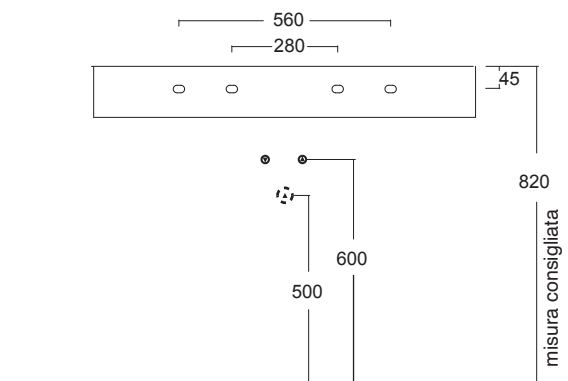

34350101 Lavabo SPY 101x46
34350101 Washbasin SPY 101x46