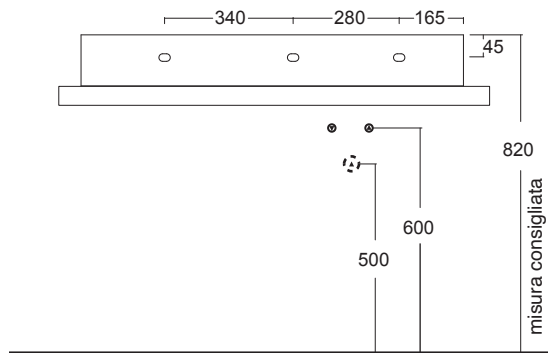

34130101 Lavabo SPY 30x30
34130101 Washbasin SPY 30x30

34120101 Lavabo SPY 40x30
34120101 Washbasin SPY 40x30