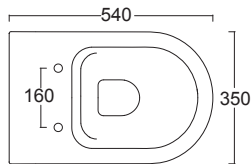

22240101TR Vaso FORM TRASLATO
22240101TR WC FORM TRASLATO