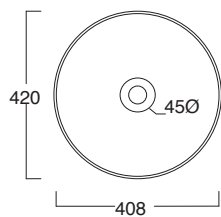

KUBO

NEW 35710101 Lavabo KUBO 100x50
NEW 35710101 Washbasin KUBO 100x50

NEW 35810101 Lavabo KUBO 80x50
NEW 35810101 Washbasin KUBO 80x50

EQUILIBRIUM

NEW 35100101 Lavabo EQUILIBRIUM H15
NEW 35100101 Washbasin EQUILIBRIUM H15