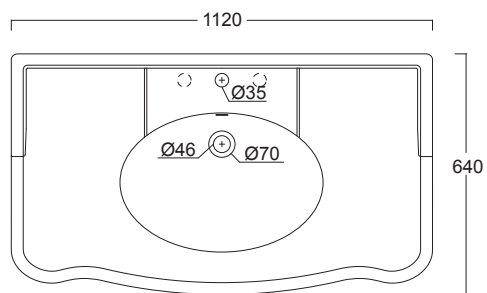

NEW 35000101 Colonna EQUILIBRIUM scarico parete
NEW 35000101 Column EQUILIBRIUM wall drain

BOHEME

28250101 Consolle BOHEME 112
 28250101 Consolle BOHEME 112

28260101 Consolle BOHEME 95
 28260101 Consolle BOHEME 95