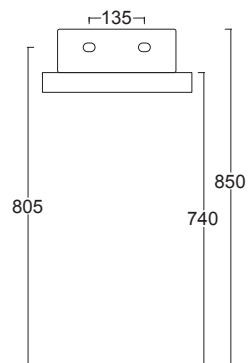

34130101 Lavabo SPY 30x30
34130101 Washbasin SPY 30x30