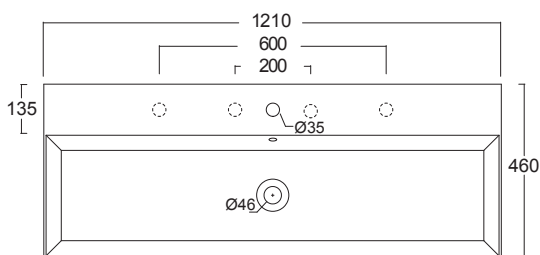

NEW 343370101 Lavabo SPY 121x45
NEW 343370101 Washbasin SPY 121x46