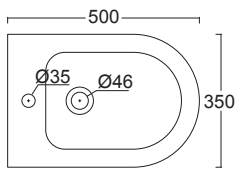

32230101 Bidet sospeso UNICA 50
32230101 Wall hung bidet UNICA 50