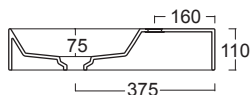

34100101 Lavabo SPY 55x25
34100101 Washbasin SPY 55x25