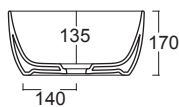

32120101 Lavabo UNICA 55x35
32120101 Washbasin UNICA 55x35