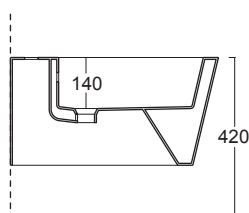

31220101 Bidet sospeso HIDE SQUARE
31220101 Wall hung bidet HIDE SQUARE