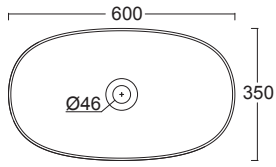

22400101 Lavabo FORM 65x40 H12
22400101 Washbasin FORM 65x40 H12

22430101 Lavabo FORM 37 H15
22430101 Washbasin FORM 37 H15

22440101 Lavabo FORM 60x35 H15
 22440101 Washbasin FORM 60x35 H15

* Foro su piano ø140
 Hole on shelf ø140