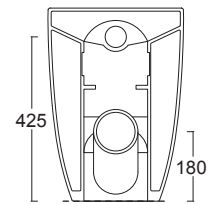

22270101 Vaso H 50 FORM
22270101 WC FORM H 50