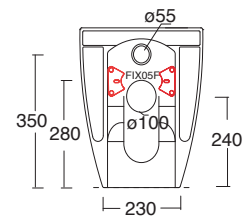

22240101TR Vaso FORM TRASLATO
22240101TR WC FORM TRASLATO