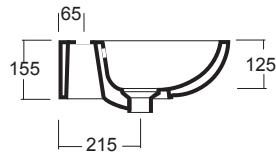

22440101 Lavabo FORM 60x35 H15
22440101 Washbasin FORM 60x35 H15

* Foro su piano ø140
Hole on shelf ø140

22490101 Lavabo FORM 68x45
22490101 Washbasin FORM 68x45

22270101 Vaso H 50 FORM
22270101 WC FORM H 50

22280101 Bidet H 50 FORM
22280101 Bidet FORM H 50