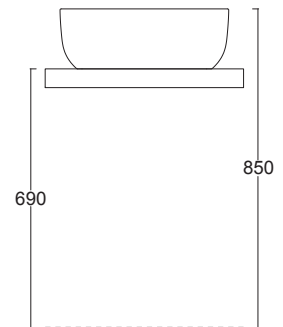

32130101 Lavabo UNICA 45x31
32130101 Washbasin UNICA 45x31