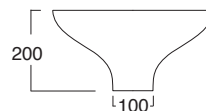

NEW 35200101 Lavabo EQUILIBRIUM H20
NEW 35200101 Washbasin EQUILIBRIUM H20