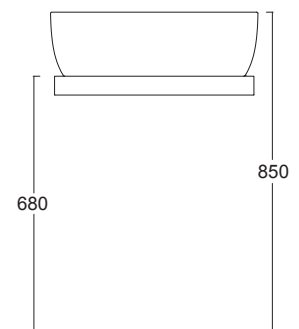

32120101 Lavabo UNICA 55x35
32120101 Washbasin UNICA 55x35