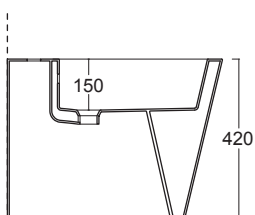

31160101 Bidet HIDE ROUND
31160101 Bidet HIDE ROUND