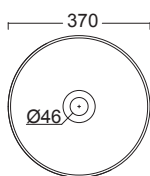

22430101 Lavabo FORM 37 H15
22430101 Washbasin FORM 37 H15