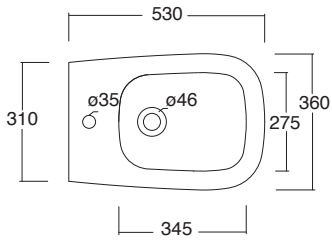

NEW 45110101 Bidet WUNDER
NEW 45110101 Bidet WUNDER