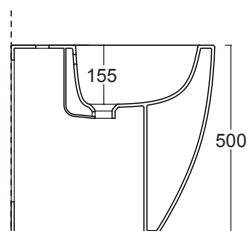

22280101 Bidet H 50 FORM
22280101 Bidet FORM H 50