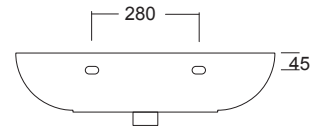

22440101 Lavabo FORM 60x35 H15
22440101 Washbasin FORM 60x35 H15

* Foro su piano ø140
Hole on shelf ø140

22490101 Lavabo FORM 68x45
22490101 Washbasin FORM 68x45

22270101 Vaso H 50 FORM
22270101 WC FORM H 50

22280101 Bidet H 50 FORM
22280101 Bidet FORM H 50