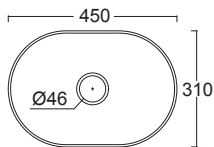

32180101 Lavabo UNICA ROUND 40 H20
32180101 Washbasin UNICA ROUND 40 H20

32170101 Lavabo UNICA 37x37
32170101 Washbasin UNICA 37x37

32190101 Lavabo UNICA 50x37
32190101 Washbasin UNICA 50x37

32130101 Lavabo UNICA 45x31
32130101 Washbasin UNICA 45x31