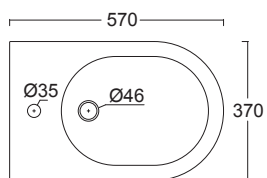

31180101 Bidet sospeso HIDE ROUND
31180101 Wall hung bidet HIDE ROUND