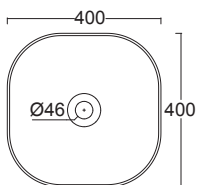

UNICA

32160101 Lavabo UNICA ROUND 50 H30
32160101 Washbasin UNICA ROUND 50 H30

32150101 Lavabo UNICA 50x40 RECTANGULAR H30
32150101 Washbasin UNICA 50x40 RECTANGULAR H30

32140101 Lavabo UNICA SQUARE H30
32140101 Washbasin UNICA SQUARE H30