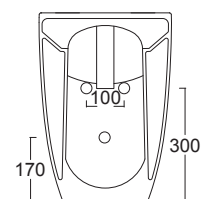

22280101 Bidet H 50 FORM
22280101 Bidet FORM H 50