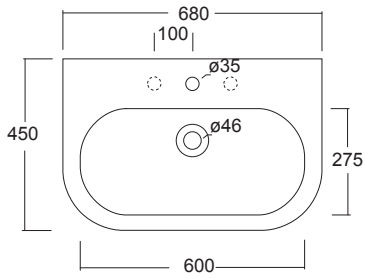

* Foro su piano ø140
Hole on shelf ø140

22490101 Lavabo FORM 68x45
22490101 Washbasin FORM 68x45