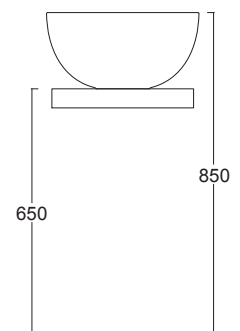

32180101 Lavabo UNICA ROUND 40 H20
32180101 Washbasin UNICA ROUND 40 H20