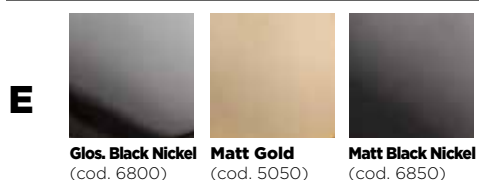

**Brass Bronze**  
(cod. 8200)

**Industrial Bronze**  
(cod. 8600)

**Dark Bronze**  
(cod. 8800)

**Gold**  
(cod. 5000)

**Pink Gold**  
(cod. 5500)

**Rame Old Style**  
(cod. 7000)

**Brush. Nickel**  
(cod. 6050)