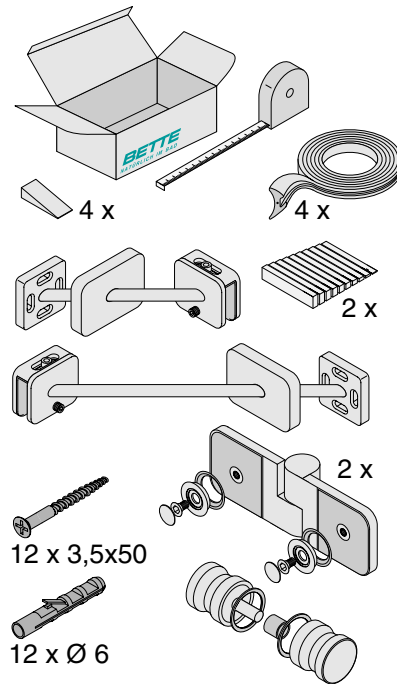

Lieferung / Delivery / Livraison / Levering

Rev. 4 / 14.06.10 / Z0014419