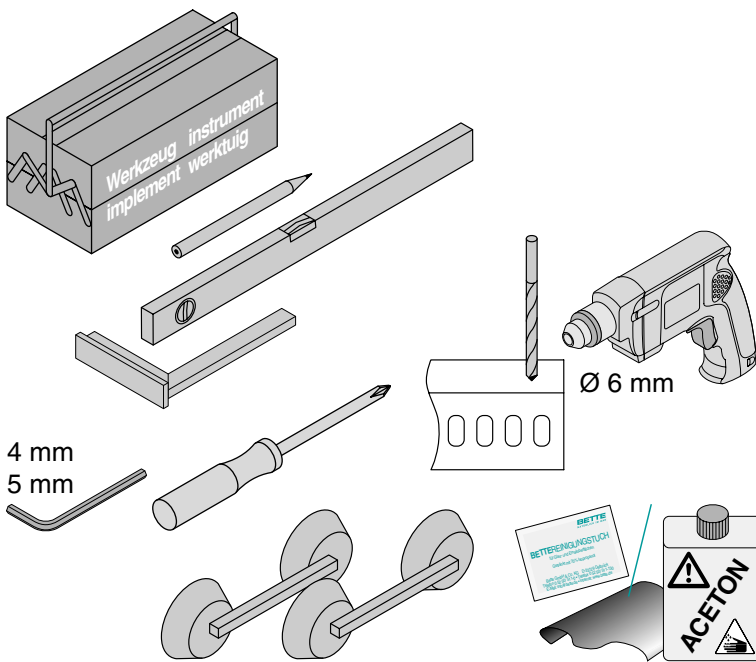

BETTEDUSCHABTRENNUNG ECKE, 1-flügelig

Lieferung / Delivery / Livraison / Levering

Rev. 4 / 14.06.10 / Z0014419

Kontrolle / Control / Contrôle / Controle

BETTEDUSCHABTRENNUNG ECKE INSTALLATION