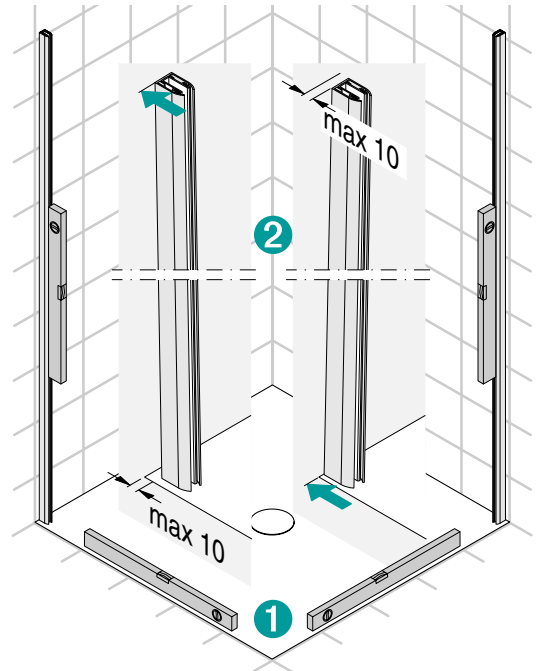

# BETTEDUSCHABTRENNUNG ECKE, 1-flügelig

# BETTEDUSCHABTRENNUNG ECKE INSTALLATION

A x B (cm)	D	A x B (cm)	D
80 x 80	1112	110 x 90	1402
90 x 70	1121	110 x 100	1467
90 x 75	1152	120 x 75	1396
90 x 80	1185	120 x 80	1423
90 x 90	1253	120 x 90	1481
100 x 70	1201	120 x 100	1543
100 x 75	1231	120 x 120	1678
100 x 80	1261	130 x 80	1507
100 x 90	1326	130 x 90	1562
100 x 100	1395	130 x 100	1621
		140 x 80	1594
		140 x 90	1645
		140 x 100	1701
		150 x 80	1681
		150 x 90	1731
		150 x 100	1784
		160 x 80	1771
		160 x 90	1817
		160 x 100	1868
		170 x 75	1840
		170 x 90	1905
		180 x 80	1951
		180 x 90	1994