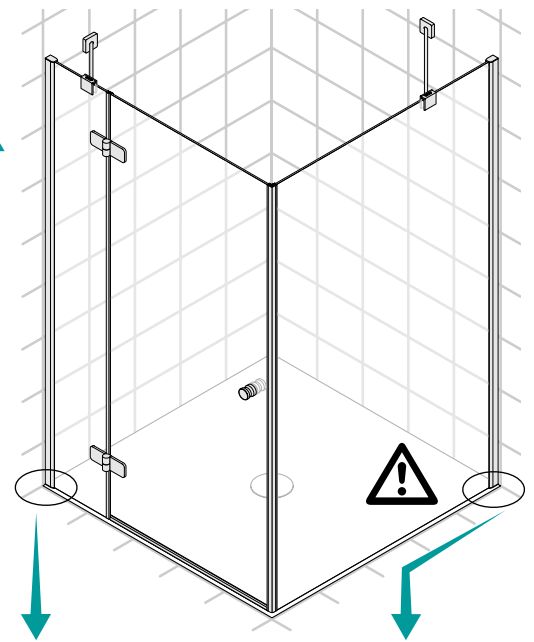

# BETTEDUSCHABTRENNUNG ECKE, 1-flügelig

# BETTEDUSCHABTRENNUNG ECKE INSTALLATION

A x B (cm)	D	A x B (cm)	D
80 x 80	1112	110 x 90	1402
90 x 70	1121	110 x 100	1467
90 x 75	1152	120 x 75	1396
90 x 80	1185	120 x 80	1423
90 x 90	1253	120 x 90	1481
100 x 70	1201	120 x 100	1543
100 x 75	1231	120 x 120	1678
100 x 80	1261	130 x 80	1507
100 x 90	1326	130 x 90	1562
100 x 100	1395	130 x 100	1621
		140 x 80	1594
		140 x 90	1645
		140 x 100	1701
		150 x 80	1681
		150 x 90	1731
		150 x 100	1784
		160 x 80	1771
		160 x 90	1817
		160 x 100	1868
		170 x 75	1840
		170 x 90	1905
		180 x 80	1951
		180 x 90	1994