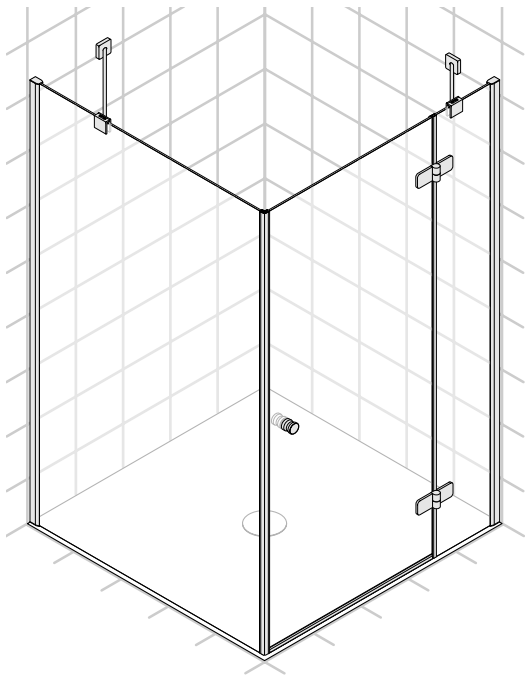

# BETTEDUSCHABTRENNUNG ECKE, 1-flügelig

# BETTEDUSCHABTRENNUNG ECKE INSTALLATION

A x B (cm)	D	A x B (cm)	D
80 x 80	1112	110 x 90	1402
90 x 70	1121	110 x 100	1467
90 x 75	1152	120 x 75	1396
90 x 80	1185	120 x 80	1423
90 x 90	1253	120 x 90	1481
100 x 70	1201	120 x 100	1543
100 x 75	1231	120 x 120	1678
100 x 80	1261	130 x 80	1507
100 x 90	1326	130 x 90	1562
100 x 100	1395	130 x 100	1621
		140 x 80	1594
		140 x 90	1645
		140 x 100	1701
		150 x 80	1681
		150 x 90	1731
		150 x 100	1784
		160 x 80	1771
		160 x 90	1817
		160 x 100	1868
		170 x 75	1840
		170 x 90	1905
		180 x 80	1951
		180 x 90	1994