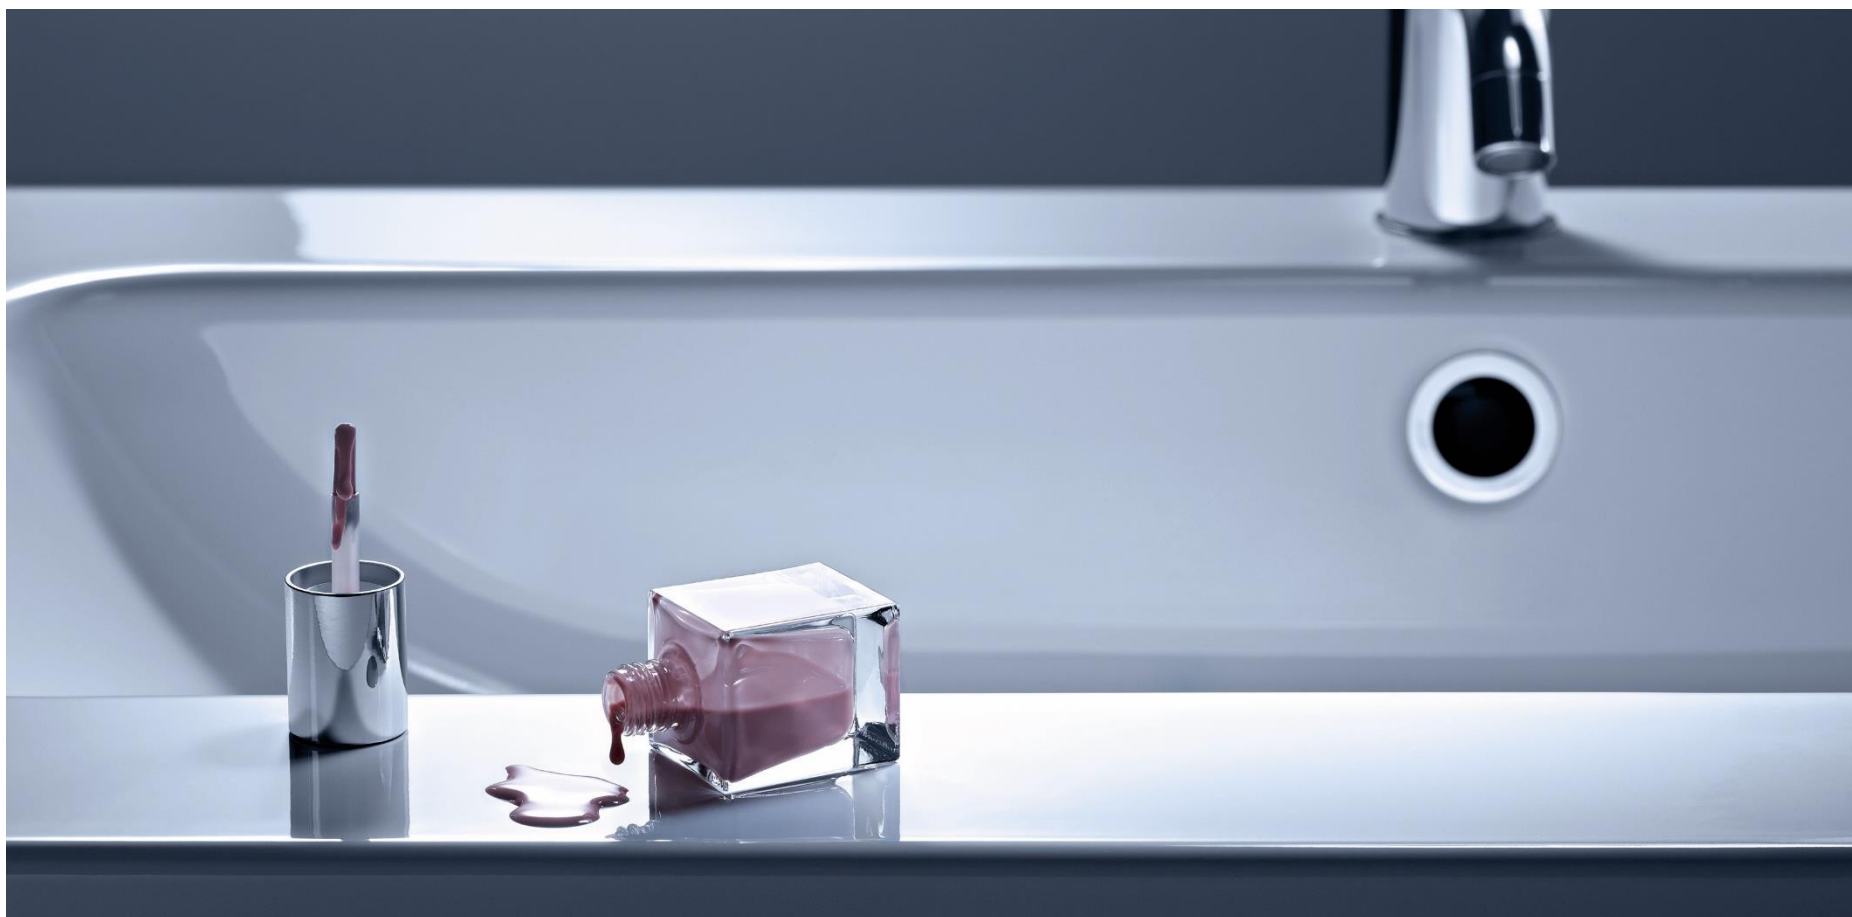

Стекловидная поверхность устойчива к воздействию химических веществ, используемых в косметике и медицине.

BETTE