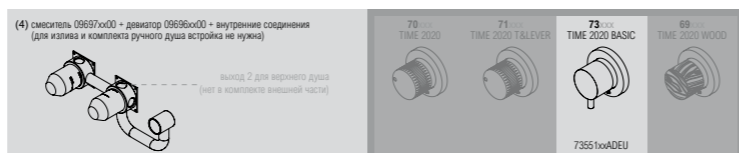

Встроенный корпус с внутренними соединениями к комплекту для ванны: девиатор на 2 выхода, ручной душ и **термостатический** смеситель (арт. хх551/AD).

AS - брашированная сталь 316	09687ASDC	€ 460,00
NE - черный матовый	09687NEDC	€ 546,00