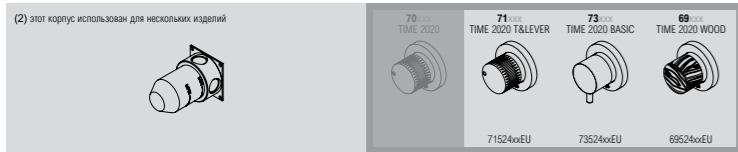

Встроенный корпус к смесителю с **традиционным картриджем**, 1 выход (арт. хх524).

AS - брашированная сталь 316	09689AS00	€ 180,00
NE - черный матовый	09689NE00	€ 225,00