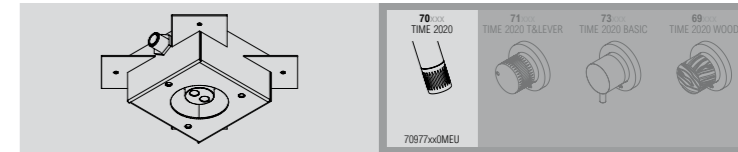

Встроенный корпус к изливу со встроенным **прогрессивным** смесителем, **с потолка** (арт. хх977/M).

AS - натуральная сталь 316	09646AS00	€ 264,00