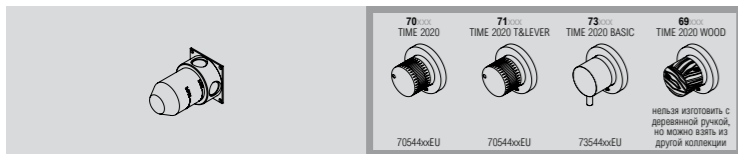

Встроенный корпус к смесителю с **традиционным картриджем**, 1 выход (арт. хх524).

AS - брашированная сталь 316	09689AS00	€ 180,00
NE - черный матовый	09689NE00	€ 225,00

Встроенный корпус к **термостатическому** смесителю, 1 выход (арт. хх524).