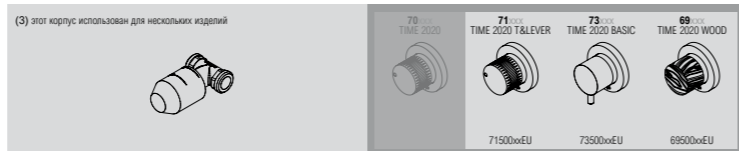

Встроенный корпус к вентилю на 1/2", (арт. хх500).

AS - натуральная сталь 316	09686AS00	€ 180,00