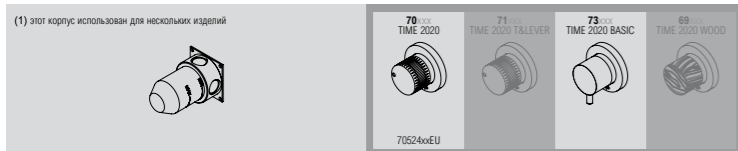

СМЕСИТЕЛИ, ВЕНТИЛЯ И ДЕВИАТОРЫ ДЛЯ ДУША

Встроенный корпус к смесителю с **прогрессивным картриджем**, 1 выход (арт. хх524).

AS - брашированная сталь 316	09693AS00	€ 165,00
NE - черный матовый	09693NE00	€ 206,00