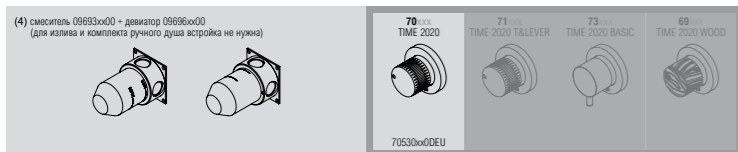

КОМПЛЕКТЫ ДЛЯ ВАННЫ И ДУША (можно собрать из элементов выше)

Набор встроенных корпусов к комплекту для ванны: девиатор на 2 выхода, излив, ручной душ и смеситель с **прогрессивным картриджем** (арт. хх530/D).

AS - брашированная сталь 316	09691AS00	€ 381,00
NE - черный матовый	09691NE00	€ 476,00