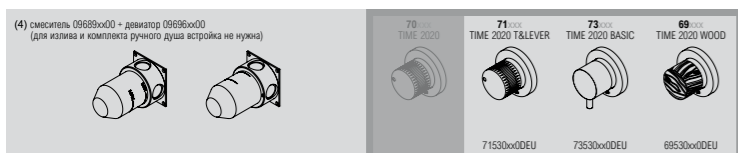

Набор встроенных корпусов к комплекту для ванны: девиатор на 2 выхода, излив, ручной душ и смеситель с **традиционным картриджем** (арт. хх530/D).

AS - брашированная сталь 316	09687AS00	€ 345,00
NE - черный матовый	09687NE00	€ 431,00