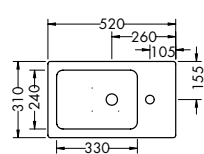

SGZJ/SHCH052