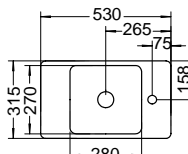

SFPF/SFPQ053