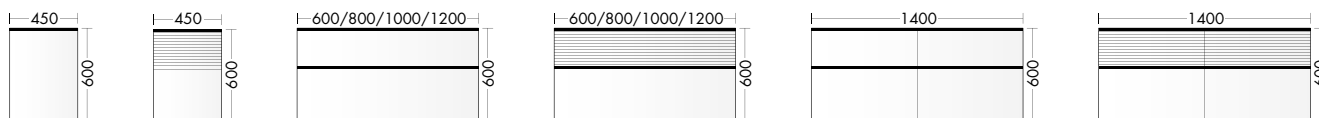

VANITY UNITS