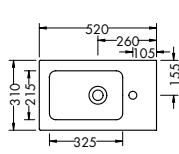

SHCI/SHCJ052