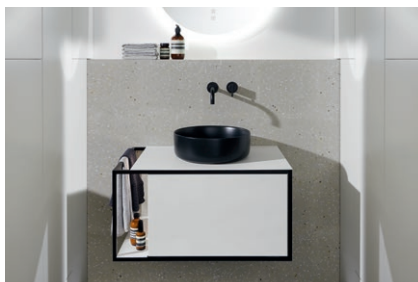

Badmöbel JUNIT

Spiegel mit Beleuchtung SJUN075, Keramik-Aufsatzwaschtisch inkl. Waschtischunterschrank SGNV076

Oberflächen

Front: Weiß Hochglanz F3148, Griffleiste Schwarz eloxiert G0175, Waschtisch Schwarz Matt C0038