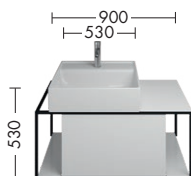

SPIY050/070
SPIY090/120

SPIZ050/070
SPIZ090/120

SIIE050

Keramik-Waschtische inkl. Waschtischunterschrank/*mit Waschtischunterschrankbeleuchtung

Waschtisch
Weiß

SFKE076
SFKQ076*

SFKE090
SFKQ090*

SFKE120
SFKQ120*