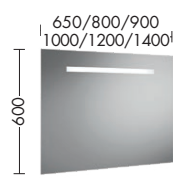

Spiegelschränke mit horizontaler LED-Beleuchtung

SPGS065/080/090
SPGS100/120/140

SPGT065/080/090
SPGT100/120/140

Spiegel mit LED-Beleuchtung

SIIX060/080/090
SIIX100/120/140

SIDL065/080/090
SIDL100/120/140

SIGP065/080/090
SIGP100/120/140