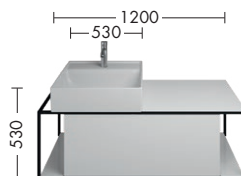

SPIY050/070
SPIY090/120

SPIZ050/070
SPIZ090/120

SIIE050

Keramik-Waschtische inkl. Waschtischunterschrank/*mit Waschtischunterschrankbeleuchtung

Waschtisch
Weiß

SFKE076
SFKQ076*

SFKE090
SFKQ090*

SFKE120
SFKQ120*