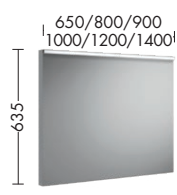

Spiegelschränke mit horizontaler LED-Beleuchtung

SPGS065/080/090
SPGS100/120/140

SPGT065/080/090
SPGT100/120/140

Spiegel mit LED-Beleuchtung

SIIX060/080/090
SIIX100/120/140

SIDL065/080/090
SIDL100/120/140

SIGP065/080/090
SIGP100/120/140