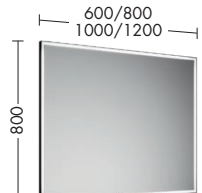

Spiegelschränke/Spiegel mit LED-Beleuchtung

SPIY061/090/120

SPIZ061/090/120

SUN075

SIIX060/090/120

SIIV060/080/100/120

Keramik-Waschtische inkl. Waschtischunterschrank

Waschtisch
Weiß