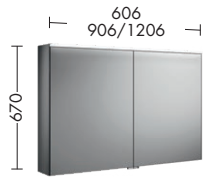

Spiegelschränke/Spiegel mit LED-Beleuchtung

SPIY061/090/120