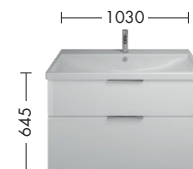

SIDM060

SUN075/090

NEU Bestellbar ab: 16.01.2023

Keramik-Waschtische inkl. Waschtischunterschrank/* mit Waschtischunterschrankbeleuchtung

Waschtisch
Weiß

SEYQ063
SEZA063*

SEYQ083
SEZA083*

SEYQ093
SEZA093*