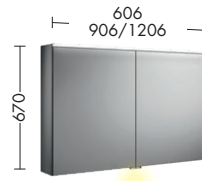

SPIZ061/090/120