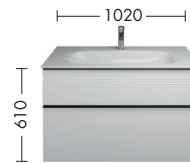

SFXU060/080/100/120/140

Mineralguss-Waschtische inkl. Waschtischunterschrank/* mit Plisseestruktur

Waschtisch
Weiß Brilliant

SFXN062*

SFXN082*

SFXN102*

SFXN122*

SFXO122*