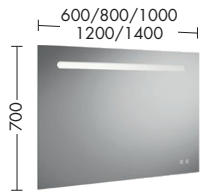

NEU Bestellbar ab: 01.04.2023

**MONTAGE-
ANLEITUNG**

Spiegelschränke/Spiegel mit LED-Beleuchtung

SPIY061/080/100/121/140

SPIZ061/080/100/121/140

SUN075

SIIY060/080/100/120/140

SFXP060/080/100/120/140