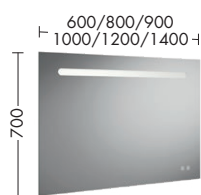

Spiegelschränke mit horizontaler LED-Beleuchtung

SPGS065/080/090
SPGS100/120/140

SPGT065/080/090
SPGT100/120/140

Spiegel mit LED-Beleuchtung

SIIX060/080/090
SIIX100/120/140

SIDL065/080/090
SIDL100/120/140

SIGP065/080/090
SIGP100/120/140