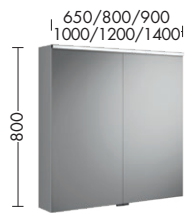

Spiegelschränke mit horizontaler LED-Beleuchtung

SPGS065/080/090
SPGS100/120/140

SPGT065/080/090
SPGT100/120/140

Spiegel mit LED-Beleuchtung

SIIX060/080/090
SIIX100/120/140

SIDL065/080/090
SIDL100/120/140

SIGP065/080/090
SIGP100/120/140