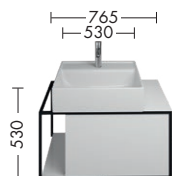

SPIY050/070
SPIY090/120

SPIZ050/070
SPIZ090/120

SIIE050

Keramik-Waschtische inkl. Waschtischunterschrank/*mit Waschtischunterschrankbeleuchtung

Waschtisch
Weiß

SFKE076
SFKQ076*

SFKE090
SFKQ090*

SFKE120
SFKQ120*