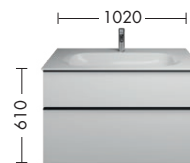

Spiegelschränke/Spiegel mit LED-Beleuchtung

Mineralguss-Waschtische inkl. Waschtischunterschrank/* mit Plisseestruktur

Waschtisch
Weiß Brilliant

SFXL102

**MONTAGE-
ANLEITUNG**