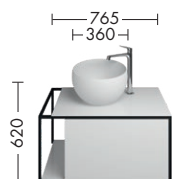

Mineralguss-Waschtische inkl. Waschtischunterschrank/*mit Waschtischunterschrankbeleuchtung

Waschtisch
Weiß Glänzend/Matt

SFKF076
SFKR076*