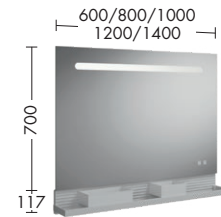

NEU Bestellbar ab: 01.04.2023

**MONTAGE-
ANLEITUNG**

Spiegelschränke/Spiegel mit LED-Beleuchtung

SPIY061/080/100/121/140

SPIZ061/080/100/121/140

SUN075

SIIY060/080/100/120/140

SFXP060/080/100/120/140