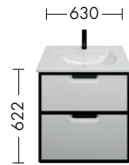

Spiegelschränke/Spiegel mit LED-Beleuchtung

Keramik-Waschtische inkl. Waschtischunterschrank

Waschtisch
Weiß

SGUX063

NEU Bestellbar ab: 01.04.2023