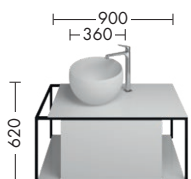

SFKF090
SFKR090*