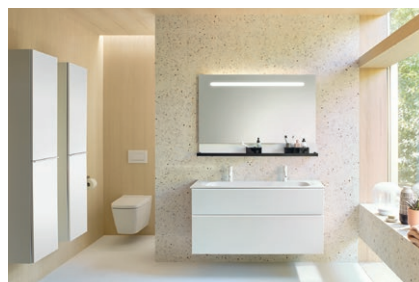

Badmöbel FIUMO

Spiegel mit Beleuchtung und Wandpaneel SFXP120, Mineralguss-Waschtisch inkl. Waschtischunterschrank SFXM122, Hochschrank HSLW035

Oberflächen

Front: Weiß Matt F3956, Griff Weiß Matt G0223, Waschtisch Weiß Glänzend C0001