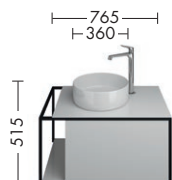

Keramik-Waschtische inkl. Waschtischunterschrank/*mit Waschtischunterschrankbeleuchtung

Waschtisch **NEU** Weiß Glänzend
Waschtisch Weiß Matt
Waschtisch Schwarz Matt

SGNX076
SGNY076*