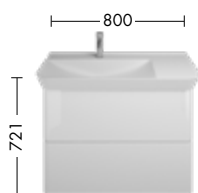

SFEO080
SFFU080*