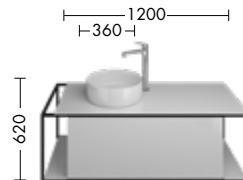

SGNX120
SGNY120* NEU