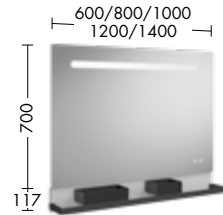

SFXP060/080/100/120/140