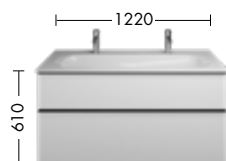

SFXL082

SFXL102

SFXL122

SFXM122

SGR142

Hochschranke / Halbhohe Schränke / \*mit Plisséestruktur

Wandpaneele

Handtuchhalter für Hochschrank oder Wandpaneel / \*Handtuchhalter für Waschtischunterschrank