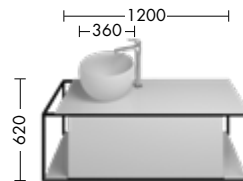

SFKF120
SFKR120*