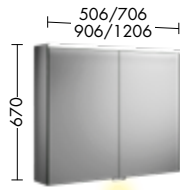

SPIZ050/070
SPIZ090/120