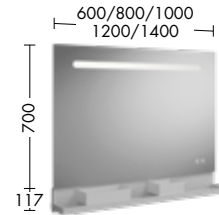

Spiegelschränke / Spiegel mit horizontaler LED-Beleuchtung

SPIY061/080/100/121/140

SPIZ061/080/100/121/140

SUN075 NEU

SIIX060/080/100/120/140

SFXP060/080/100/120/140

SFXU060/080/100/120/140

Mineralguss-Waschtische inkl. Waschtischunterschrank / \* mit Plisséstruktur