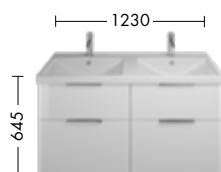

SEYT123
SEZD123*