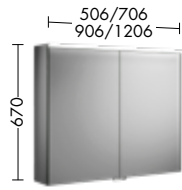

Spiegelschränke / Spiegel mit horizontaler LED-Beleuchtung

SPIY050/070
SPIY090/120