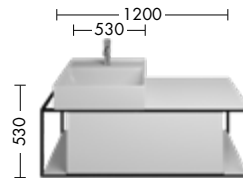

SPIY050/070  
SPIY090/120

SPIZ050/070  
SPIZ090/120

SIIE050

Keramik-Waschtische inkl. Waschtischunterschrank / \* mit Waschtischunterschrankbeleuchtung

Waschtisch  
Weiß

SFKE076  
SFKQ076\*

SFKE090  
SFKQ090\*