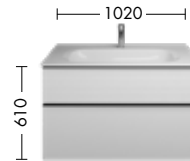

Spiegelschränke / Spiegel mit horizontaler LED-Beleuchtung

Mineralguss-Waschtische inkl. Waschtischunterschrank / * mit Plisséstruktur

Waschtisch
Weiß Brilliant

SFXN102*