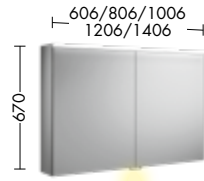

SPIZ061/080/100/121/140