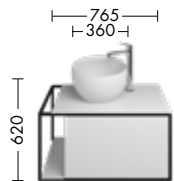

Mineralguss-Waschtische inkl. Waschtischunterschrank / * mit Waschtischunterschrankbeleuchtung

Waschtisch
Weiß Velvet/Brilliant

SFKF076
SFKR076*