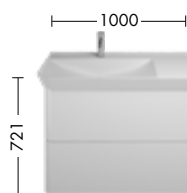

## Mineralguss-Waschtische inkl. Waschtischunterschrank / \* mit Griffleistenbeleuchtung

Waschtisch  
Weiß Brilliant

SFEO065  
SFFU065\*

SFEO080  
SFFU080\*

SFEO100  
SFFU100\*

SFFV100  
SFFW100\*

SFEO120  
SFFU120\*