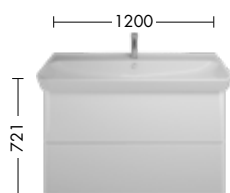

## Keramik-Waschtische inkl. Waschtischunterschrank / \* mit Griffleistenbeleuchtung

Waschtisch  
Weiß

SFEN065  
SFEY065\*

SFEN080  
SFEY080\*

SFEN100  
SFEY100\*

SFEZ100  
SFFR100\*

SFEN120  
SFEY120\*

SFEZ120  
SFFR120\*