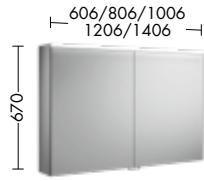

Spiegelschränke / Spiegel mit horizontaler LED-Beleuchtung

SPIY061/080/100/121/140