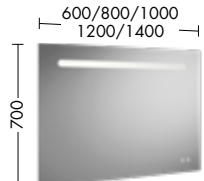

SIIX060/080/100/120/140