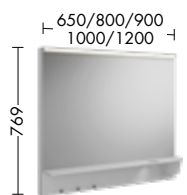

Spiegel mit horizontaler LED-Beleuchtung

SEZQ065/080
SEZQ090/100/120