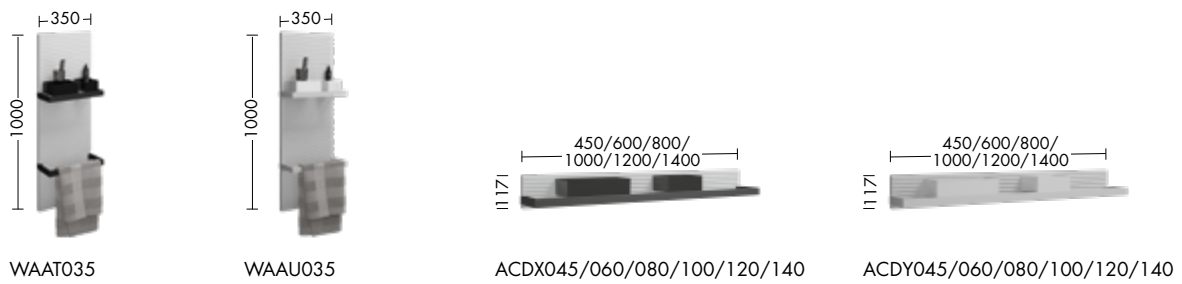

SFXL082

SFXL102

SFXL122

SFXM122

SGR142

Hochschranke / Halbhohe Schränke / \*mit Plisséestruktur

Wandpaneele

Handtuchhalter für Hochschrank oder Wandpaneel / \*Handtuchhalter für Waschtischunterschrank