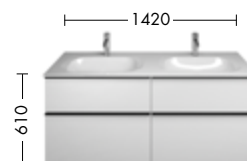

SFXL082

SFXL102

SFXL122

SFXM122

SGR142

Hochschranke / Halbhohe Schränke / \*mit Plisséestruktur

Wandpaneele

Handtuchhalter für Hochschrank oder Wandpaneel / \*Handtuchhalter für Waschtischunterschrank