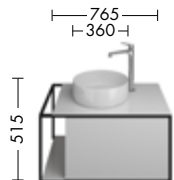

Keramik-Waschtische inkl. Waschtischunterschrank / * mit Waschtischunterschrankbeleuchtung

Waschtisch
Weiß Matt

SGNX076
SGNY076* NEU