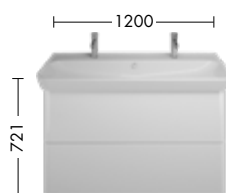

## Keramik-Waschtische inkl. Waschtischunterschrank / \* mit Griffleistenbeleuchtung

Waschtisch  
Weiß

SFEN065  
SFEY065\*

SFEN080  
SFEY080\*

SFEN100  
SFEY100\*

SFEZ100  
SFFR100\*

SFEN120  
SFEY120\*

SFEZ120  
SFFR120\*