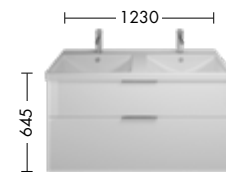

SEYS123
SEZC123*