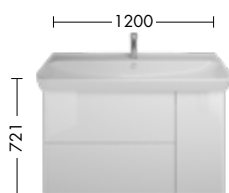

## Keramik-Waschtische inkl. Waschtischunterschrank / \* mit Griffleistenbeleuchtung

Waschtisch  
Weiß

SFEN065  
SFEY065\*

SFEN080  
SFEY080\*

SFEN100  
SFEY100\*

SFEZ100  
SFFR100\*

SFEN120  
SFEY120\*

SFEZ120  
SFFR120\*