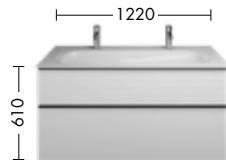

Spiegelschränke / Spiegel mit horizontaler LED-Beleuchtung

Mineralguss-Waschtische inkl. Waschtischunterschrank / * mit Plisséstruktur

Waschtisch
Weiß Brilliant

SFXO122*