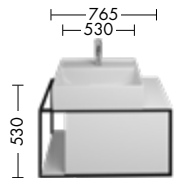

SPIY050/070  
SPIY090/120

SPIZ050/070  
SPIZ090/120

SIIE050

Keramik-Waschtische inkl. Waschtischunterschrank / \* mit Waschtischunterschrankbeleuchtung

Waschtisch  
Weiß

SFKE076  
SFKQ076\*

SFKE090  
SFKQ090\*