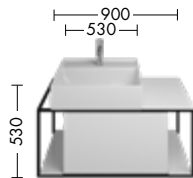

SFKE090
SFKQ090*