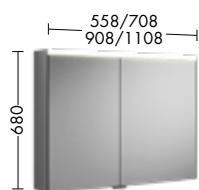

Spiegelschränke / Spiegell mit LED-Beleuchtung

SPHU055/070
SPHU090/110