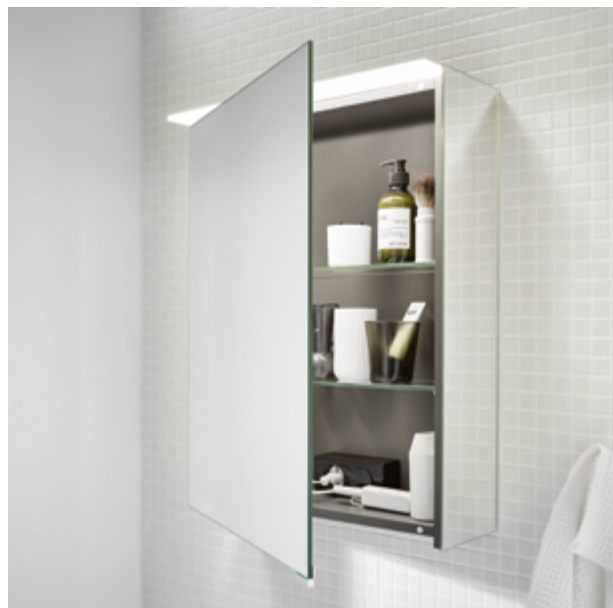

**Badmöbel**

Waschtisch mit Unterschrank  
SGNY076

**Oberflächen**

Front: Weiß Hochglanz Nr. F3148  
Waschtisch: Keramik,  
Schwarz Matt Nr. C0038

Keramik-Waschtisch

Spiegelschrank

Zaubert auch auf kleinstem  
Raum entspannte und entspannende  
Loft-Atmosphäre: Junit