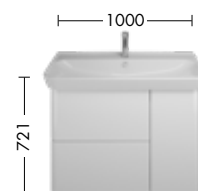

## Keramik-Waschtische inkl. Waschtischunterschrank / \* mit Griffleistenbeleuchtung

Waschtisch  
Weiß

SFEN065  
SFEY065\*

SFEN080  
SFEY080\*

SFEN100  
SFEY100\*

SFEZ100  
SFFR100\*

SFEN120  
SFEY120\*

SFEZ120  
SFFR120\*