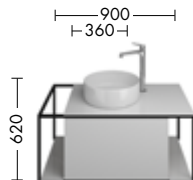

SGNX090
SGNY090* NEU