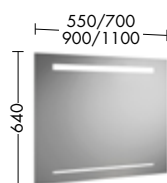

SIHH055/070
SIHH090/110