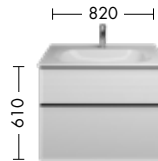

Spiegelschränke / Spiegel mit horizontaler LED-Beleuchtung

Mineralguss-Waschtische inkl. Waschtischunterschrank / * mit Plisséstruktur

Waschtisch
Weiß Brilliant

SFXN082*