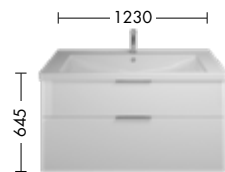

## Keramik-Waschtische inkl. Waschtischunterschrank / \* mit Waschtischunterschrankbeleuchtung

Waschtisch  
Weiß

SEYQ063  
SEZA063\*

SEYQ083  
SEZA083\*

SEYQ093  
SEZA093\*

SEYQ103  
SEZA103\*

SEYR103  
SEZB103\*