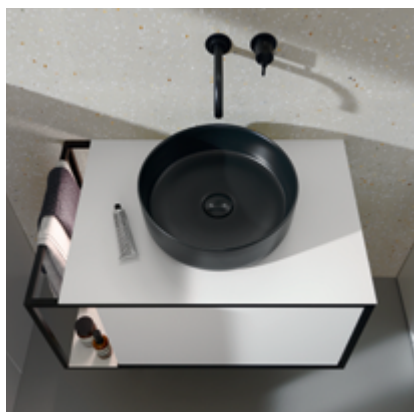

Badmöbel

Waschtisch mit Unterschrank
SGNY076

Oberflächen

Front: Weiß Hochglanz Nr. F3148
Waschtisch: Keramik,
Schwarz Matt Nr. C0038