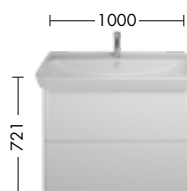

## Keramik-Waschtische inkl. Waschtischunterschrank / \* mit Griffleistenbeleuchtung

Waschtisch  
Weiß

SFEN065  
SFEY065\*

SFEN080  
SFEY080\*

SFEN100  
SFEY100\*

SFEZ100  
SFFR100\*

SFEN120  
SFEY120\*

SFEZ120  
SFFR120\*