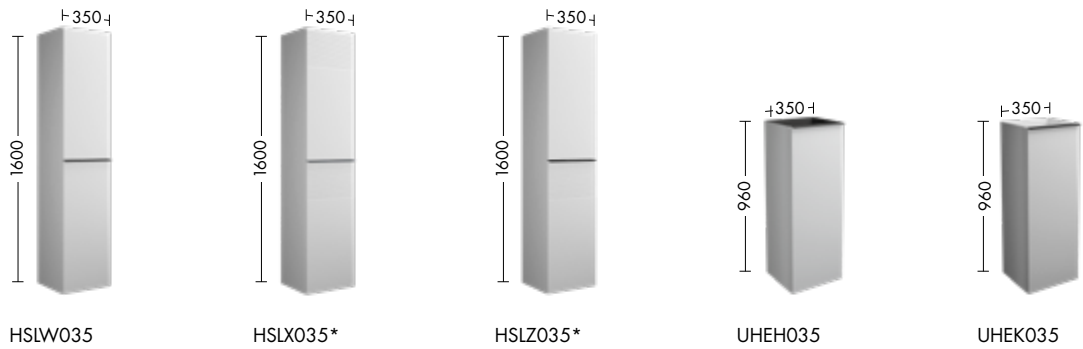

SFXL082

SFXL102

SFXL122

SFXM122

SGR142

Hochschranke / Halbhohe Schränke / \*mit Plisséestruktur

Wandpaneele

Handtuchhalter für Hochschrank oder Wandpaneel / \*Handtuchhalter für Waschtischunterschrank