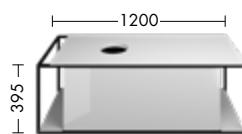

SFRI120
SFRJ120*