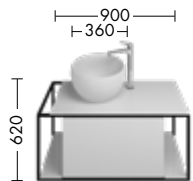

SFKF090
SFKR090*