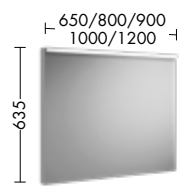

SIGZ065/080
SIGZ090/100/120