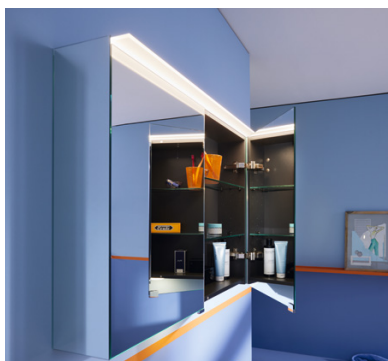

SMART UND VERBLÜFFEND

1

Vry ist modern im Design, verblüffend in der Funktion und erfreulich im Preis. Wie alle sys10-Serien ist die junge und erfrischende Badmöbelserie zudem superschnell lieferbar. Die Keramikwaschtische gibt es in drei Breiten: 630, 930 und 1230 mm. In 1230 mm auch als Doppelwaschtisch.

2

3

4

1. Keramikwaschtische mit großzügigen Ablageflächen.
2. Das geradlinige Design erleichtert die Auswahl passender Spiegelschränke
3. Alurahmengestell mit abgerundeten Kanten
4. Augenfällig: die grafische Wirkung des Rahmengestells