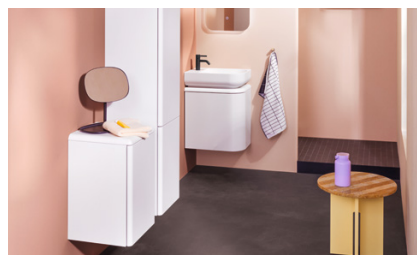

Badmöbel Spiegel SIIN040, Mineralguss-Waschtisch inkl. Unterschrank SGUC050
Oberflächen Front: Weiß Matt F5981, Waschtisch Weiß Matt C0037

b:me Scannen Sie einfach die QR-Codes, um sich auf unserer Homepage näher über die neue Designlinie (sys20) zu informieren.

MEHR ÜBER
b:me
ERFAHREN