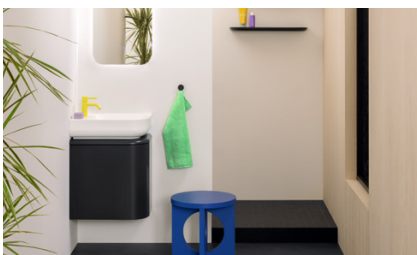

Badmöbel Spiegel SIIN040, Mineralguss-Waschtisch inkl. Unterschrank SGUC050
Oberflächen Front: Anthrazit Matt F5988, Waschtisch Weiß Matt C0037