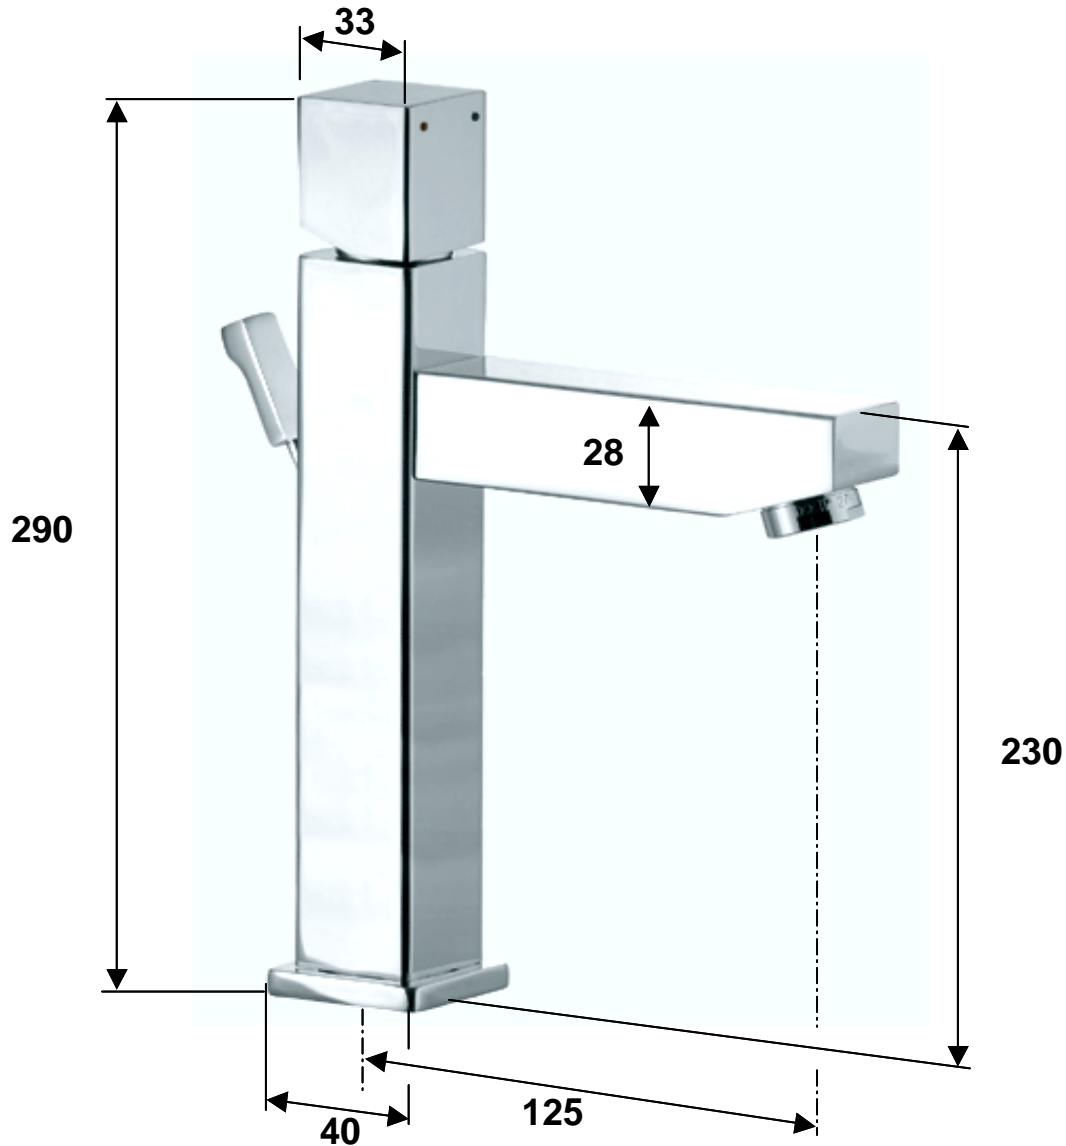

**DANIEL**

SCHEDA TECNICA TECHNICAL FEATURES

ART. COD.

**OX23607**

**MATERIALI / MATERIALS**

OTTONE CROMATO / CHROME PLATED BRASS

**CROMATURA / CHROME PLATING**

UNI EN 248