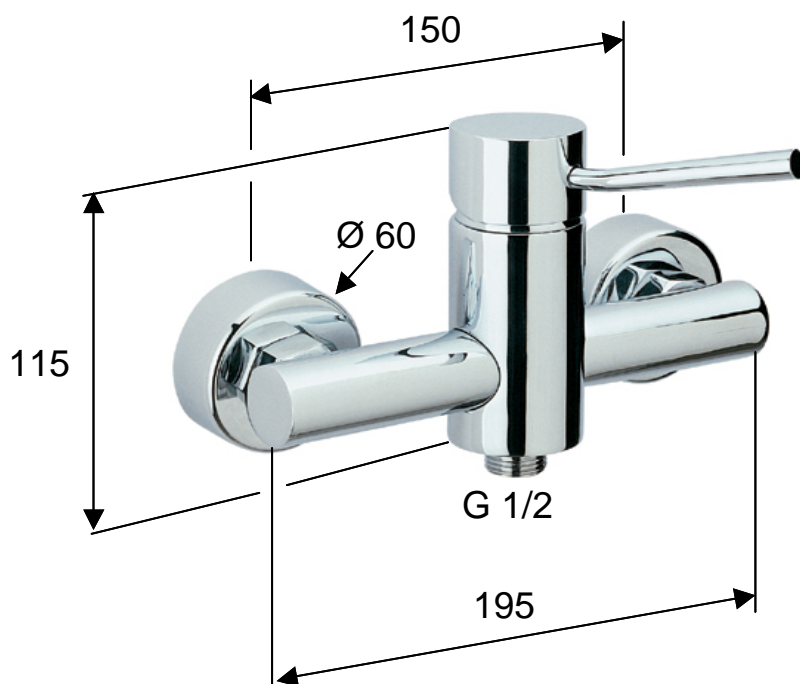

SCHEDA TECNICA TECHNICAL FEATURES

ART. COD.

S20611RCR

MATERIALI / MATERIALS

OTTONE CROMATO / CHROME PLATED BRASS

CROMATURA / CHROME PLATING

UNI EN 248

Via Leonardo da Vinci 53 20062 Cassano d'Adda (MI) Italy Tel. +39-0363 62651
info@daniel.it www.daniel.it