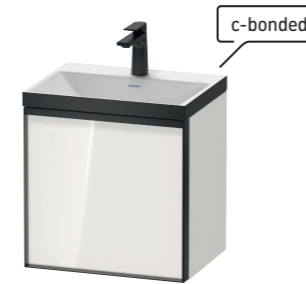

### c-bonded

-bonded

DuroCast UltraResist, 1    L/R

#VT4088    450 x 349 mm    3.661€  
(                    )  
#VT4089    450 x 349 mm    3.661€  
(                    )

-bonded

DuroCast UltraResist, 1

#VT4285    600 x 479 mm    4.569€  
#VT4286    800 x 479 mm    4.912€  
#VT4287    1000 x 479 mm    5.249€  
#VT4288    1200 x 479 mm    5.641€