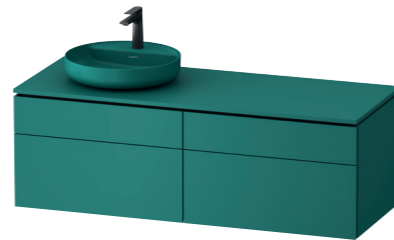

#VT4870 L/R	1420 x 550 mm	5.831€

HA

HB

HC

HD

HE