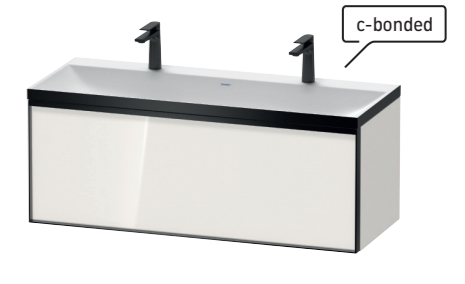

### c-bonded

-bonded

DuroCast UltraResist, 1    L/R

#VT4088    450 x 349 mm    3.661€  
(                    )  
#VT4089    450 x 349 mm    3.661€  
(                    )

-bonded

DuroCast UltraResist, 1

#VT4285    600 x 479 mm    4.569€  
#VT4286    800 x 479 mm    4.912€  
#VT4287    1000 x 479 mm    5.249€  
#VT4288    1200 x 479 mm    5.641€