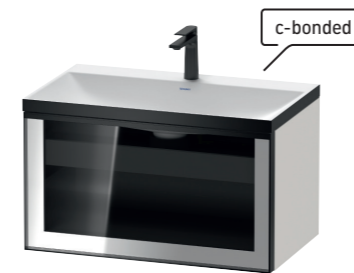

-bonded

DuroCast UltraResist, 1

#VT4295   600 x 479 mm   4.920€
#VT4296   800 x 479 mm   5.309€
#VT4297   1000 x 479 mm   5.715€
#VT4298   1200 x 479 mm   6.204€