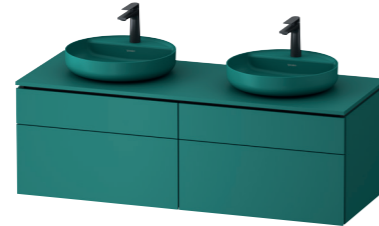

#VT4880	820 x 550 mm	3.793€
#VT4881	1020 x 550 mm	3.983€
#VT4882	1220 x 550 mm	4.187€

#VT4872	1420 x 550 mm	5.909€