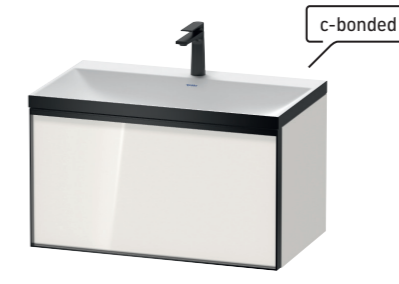

### c-bonded

-bonded

DuroCast UltraResist, 1    L/R

#VT4088    450 x 349 mm    3.661€  
(                    )  
#VT4089    450 x 349 mm    3.661€  
(                    )

-bonded

DuroCast UltraResist, 1

#VT4285    600 x 479 mm    4.569€  
#VT4286    800 x 479 mm    4.912€  
#VT4287    1000 x 479 mm    5.249€  
#VT4288    1200 x 479 mm    5.641€