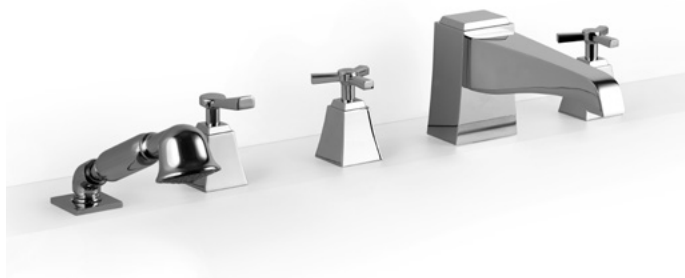

TIME

BRONZO - BRONZE - BRONZE BRONZE - BRONCE - БРОНЗА	2TIME254BR P 56.70
CROMO - CHROME - CHROM CHROME - CROMO - ХРОМ	2TIME254CR P 35.70
NICKEL LUCIDO - POLISHED NICKEL - POLIERNICKEL NICKEL POLI - NIQUEL BRILLANTE - НИКЕЛЬ БЛЕСТЯЩИЙ	2TIME254NK P 56.70
ORO CHIARO - LIGHT GOLD - HELLGOLD OR CLAIR - ORO CLARO - СВЕТЛОЕ ЗОЛОТО	2TIME254OT P 56.70
NICKEL LUCIDO PVD - POLISHED NICKEL PVD - POLIERNICKEL PVD PVD NICKEL POLI - NIQUEL BRILLANTE PVD - НИКЕЛЬ БЛЕСТЯЩИЙ PVD	2TIME254NK_PVD P 65.21
ORO CHIARO PVD - LIGHT GOLD PVD - HELLGOLD PVD OR CLAIR PVD - ORO CLARO PVD - СВЕТЛОЕ ЗОЛОТО PVD	2TIME254OT_PVD P 65.21

GRUPPO VASCA PER MONTAGGIO BORDOVASCA 5 FORI CON DOCCETTA
5 HOLE BATH SET - DECK MOUNTED WITH HOSE AND HANDSET
BADEWANNENSATZ ZUR MONTAGE AUF BADEWANNENRAND MIT HANDBRAUSE UND DUSCHSCHLAUCH
ROBINETTERIE POUR BAIGNOIRE POUR MONTAGE EN BORD DE BASSIN 5 TROUS AVEC DOUCHETTE
GRUPO GRIFONES BAÑERA PARA MONTAJE SOBRE BAÑERA 5 HUECOS CON TELEDUCHA
КОМПЛЕКТ ДЛЯ ВАННЫ, УСТАНОВЛИВАЕМЫЙ НА БОРТУ ВАННЫ С 5 ОТВЕРСТИЯМИ, С ЛЕЙКОЙ