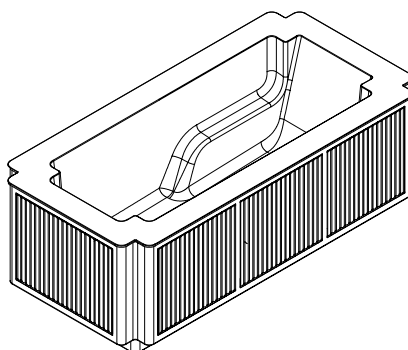

VASCA IN WHITE TEC PLUS
BATHTUB IN WHITE TEC PLUS
BADEWANNE AUS WHITE TEC PLUS
BAIGNOIRE EN WHITE TEC PLUS
BAÑERA EN WHITE TEC PLUS
BAHHA İ3 WHITE TEC PLUS

THIRTIES_VA
P 196.85