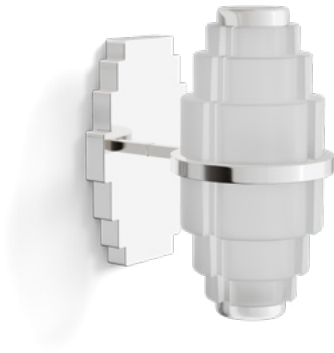

NOBEL

CLASSIFICAZIONE - IP44*
CLASSIFICATION - IP44*
KLASSIERUNG - IP44*
CLASSIFICATION - IP44*
КЛАССИФИКАЦИЯ - IP44*

cm L: 16 x H: 29,7 x D: 22
L: 6 1/4" x H: 11 3/4" x D: 8 5/8"

BRONZO - BRONZE
BRONZE - BRONZE
BRONCE - БРОНЗА

NOBEL_LAMPBR
P 26.96

CROMO - CHROME
CHROM - CHROME
CROMO - ХРОМ

NOBEL_LAMPCH
P 23.71

NICKEL LUCIDO - POLISHED NICKEL
POLIERNICKEL - NICKEL POLI
NIQUEL BRILLANTE - НИКЕЛЬ БЛЕСТЯЩИЙ

NOBEL_LAMPNK
P 24.93

ORO CHIARO - LIGHT GOLD
HELLGOLD - OR CLAIR
ORO CLARO - СВЕТЛОЕ ЗОЛОТО

NOBEL_LAMPOT
P 26.96