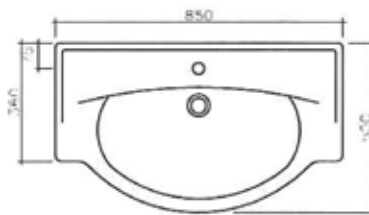

ALTHEA LAVABO CERAMICA ARIANNA, ELEONORA, GEMMA, CARLA

Lavabo monoforo _a richiesta con 3 fori *

120

105

85

75

*i prodotti a richiesta non sono disponibili da magazzino