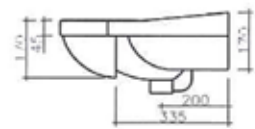

ALTHEA LAVABO CERAMICA ARIANNA, ELEONORA, GEMMA, CARLA

Lavabo monoforo _a richiesta con 3 fori *

120

105

85

75

*i prodotti a richiesta non sono disponibili da magazzino