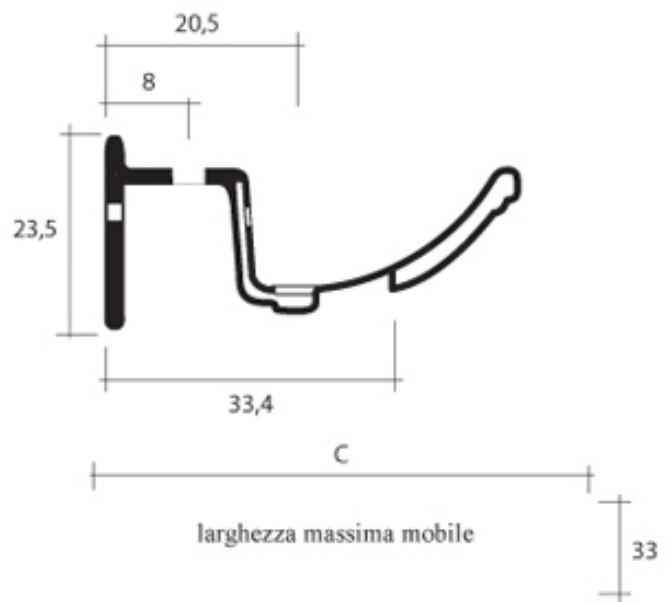

*i prodotti a richiesta non sono disponibili da magazzino