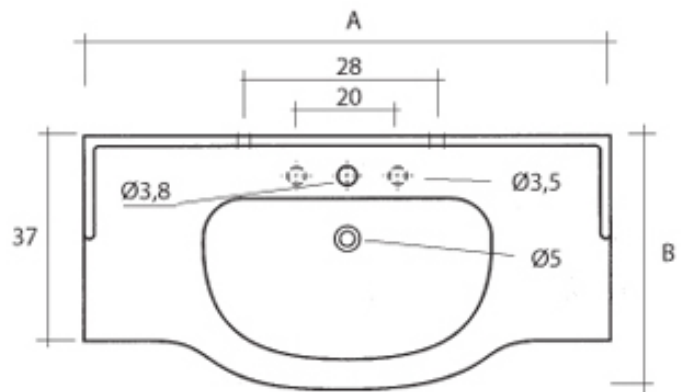

*i prodotti a richiesta non sono disponibili da magazzino