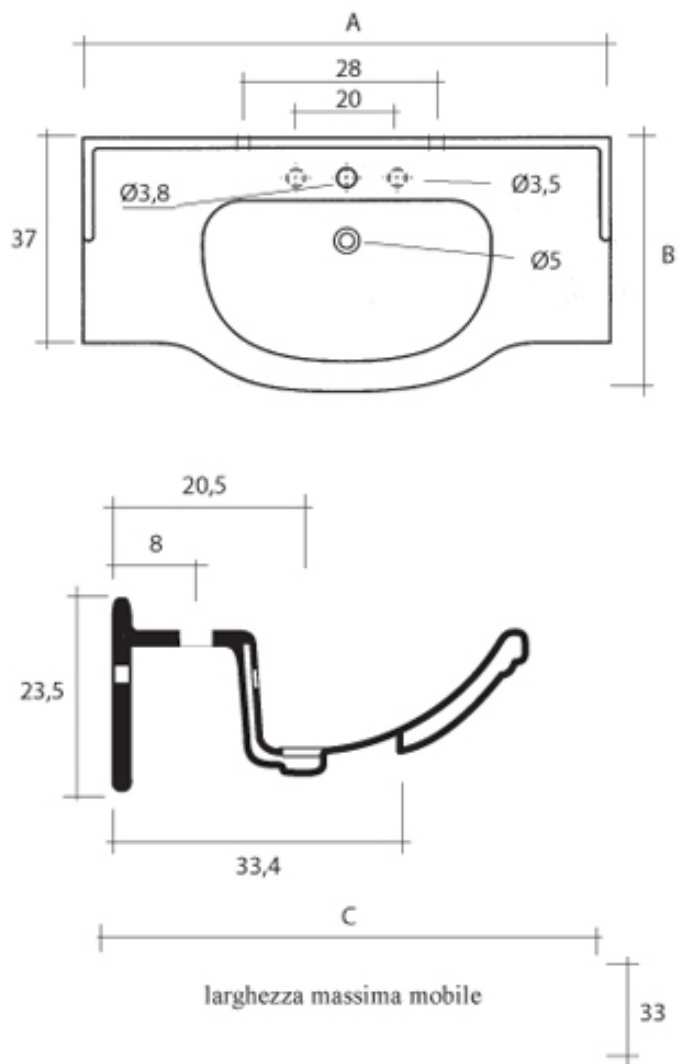

AMERINA LAVABO CERAMICA ARIANNA, ELEONORA, GEMMA, CARLA

Lavabo monoforo _a richiesta con 3 fori *

cod.	descrizione-	A	B
1030	equa top lavabo	74	50,5
1040	equa top lavabo	86	50,5
1060	equa top lavabo	104	50,5
1070	equa top lavabo	121	

120

105

85

75

*i prodotti a richiesta non sono disponibili da magazzino