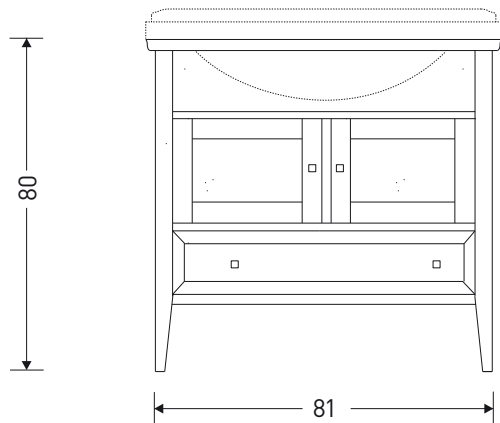

# ARIANNA 86 PROVENZA COLLECTION

 **FCPLS080\_**  
specchiera con  
pensile dx/sx

 lavabi in ceramica:  
Amerina & Althea

**EBAN s.r.l.**

Via Maestri Del Lavoro 28/30 - 62019 Recanati (MC) Tel +39 0717578025 - Fax +39 071987119  
e-mail: info@ebansrl.it - [www.ebansrl.it](http://www.ebansrl.it)