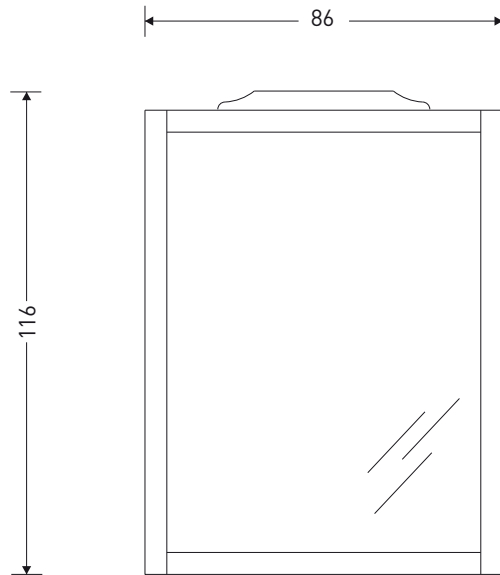

# ARIANNA 86 PROVENZA COLLECTION

 **FCPLS080\_**  
specchiera con  
pensile dx/sx

 lavabi in ceramica:  
Amerina & Althea

**EBAN s.r.l.**

Via Maestri Del Lavoro 28/30 - 62019 Recanati (MC) Tel +39 0717578025 - Fax +39 071987119  
e-mail: info@ebansrl.it - [www.ebansrl.it](http://www.ebansrl.it)