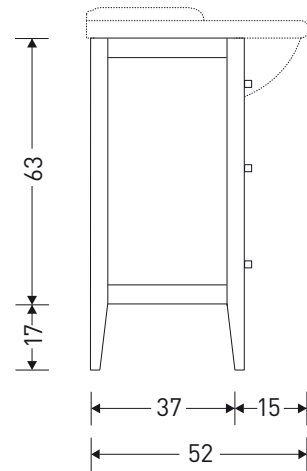

# ARIANNA 86 PROVENZA COLLECTION

 **FCPLS080\_**  
specchiera con  
pensile dx/sx

 lavabi in ceramica:  
Amerina & Althea

**EBAN s.r.l.**

Via Maestri Del Lavoro 28/30 - 62019 Recanati (MC) Tel +39 0717578025 - Fax +39 071987119  
e-mail: info@ebansrl.it - [www.ebansrl.it](http://www.ebansrl.it)