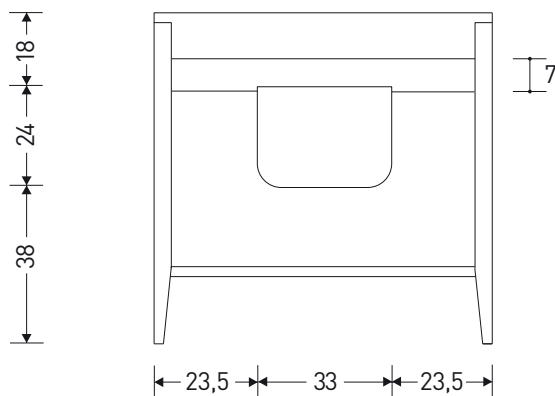

# ARIANNA 86 PROVENZA COLLECTION

 **FCPLS080\_**  
specchiera con  
pensile dx/sx

 lavabi in ceramica:  
Amerina & Althea

**EBAN s.r.l.**

Via Maestri Del Lavoro 28/30 - 62019 Recanati (MC) Tel +39 0717578025 - Fax +39 071987119  
e-mail: info@ebansrl.it - [www.ebansrl.it](http://www.ebansrl.it)