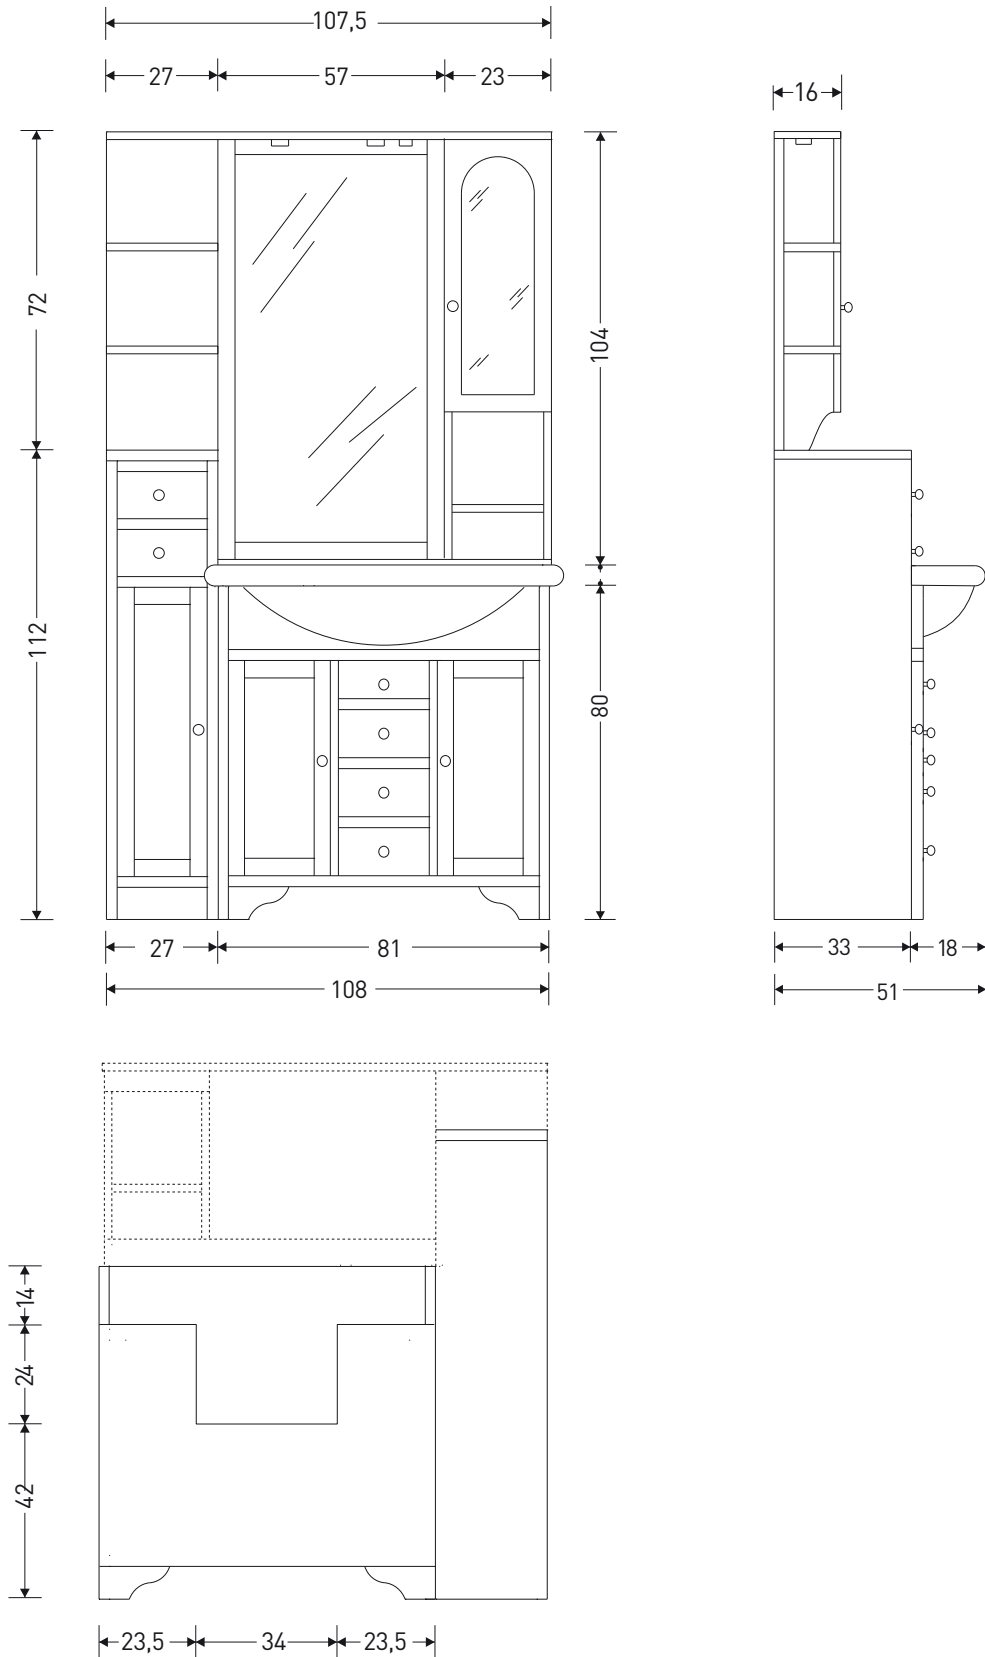

# ELEONORA MODULAR 107 PROVENZA COLLECTION

Specchiera:  
Mensole sx  
Pensile dx

EBAN s.r.l.

Via Maestri Del Lavoro 28/30 - 62019 Recanati (MC) Tel +39 0717578025 - Fax +39 071987119  
e-mail: info@ebansrl.it - [www.ebansrl.it](http://www.ebansrl.it)