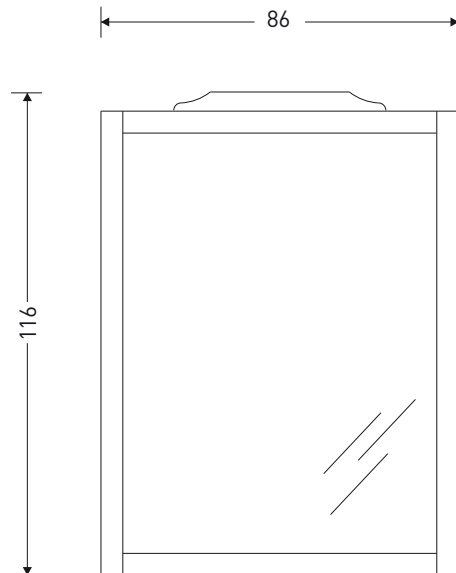

ELEONORA 86_NEW STYLE PROVENZA COLLECTION

FCPLS080_
specchiera con
pensile dx/sx

lavabi in ceramica:
Amerina & Althea