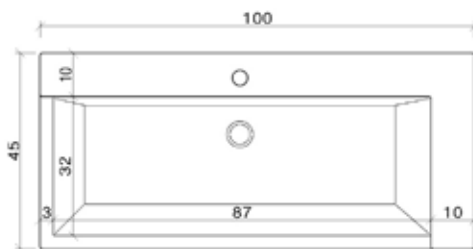

MIKADO LAVABO CERAMICA LINDA COLLECTION

Lavabo monoforo _a richiesta con 3 fori *

100

*i prodotti a richiesta non sono disponibili da magazzino

EBAN s.r.l.

Via Maestri Del Lavoro 28/30 - 62019 Recanati (MC) Tel +39 0717578025 - Fax +39 071987119
e-mail: info@ebansrl.it - www.ebansrl.it