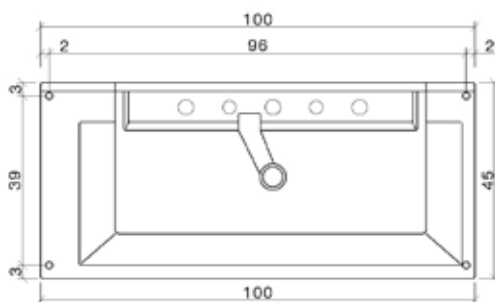

MIKADO LAVABO CERAMICA LINDA COLLECTION

Lavabo monoforo _a richiesta con 3 fori *

100

*i prodotti a richiesta non sono disponibili da magazzino

EBAN s.r.l.

Via Maestri Del Lavoro 28/30 - 62019 Recanati (MC) Tel +39 0717578025 - Fax +39 071987119
e-mail: info@ebansrl.it - www.ebansrl.it