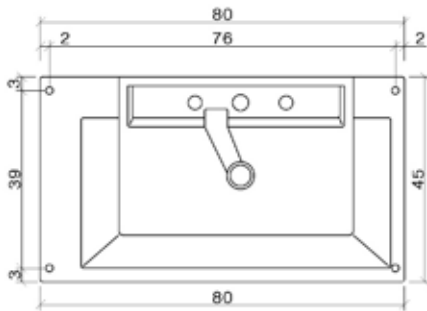

MIKADO LAVABO CERAMICA LINDA COLLECTION

Lavabo monoforo _a richiesta con 3 fori *

80

*i prodotti a richiesta non sono disponibili da magazzino

EBAN s.r.l.

Via Maestri Del Lavoro 28/30 - 62019 Recanati (MC) Tel +39 0717578025 - Fax +39 071987119
e-mail: info@ebansrl.it - www.ebansrl.it