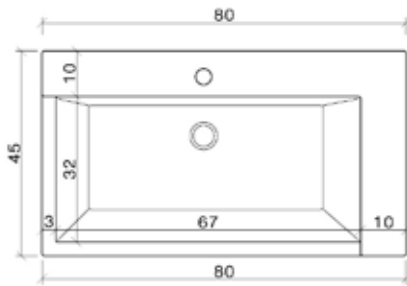

MIKADO LAVABO CERAMICA LINDA COLLECTION

Lavabo monoforo _a richiesta con 3 fori *

80

*i prodotti a richiesta non sono disponibili da magazzino

EBAN s.r.l.

Via Maestri Del Lavoro 28/30 - 62019 Recanati (MC) Tel +39 0717578025 - Fax +39 071987119
e-mail: info@ebansrl.it - www.ebansrl.it