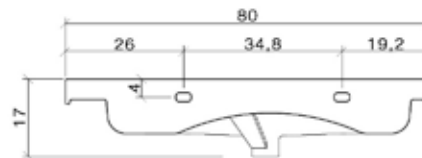

MIKADO LAVABO CERAMICA LINDA COLLECTION

Lavabo monoforo _a richiesta con 3 fori *

80

*i prodotti a richiesta non sono disponibili da magazzino

EBAN s.r.l.

Via Maestri Del Lavoro 28/30 - 62019 Recanati (MC) Tel +39 0717578025 - Fax +39 071987119
e-mail: info@ebansrl.it - www.ebansrl.it