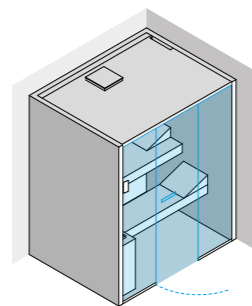

Sky 40

2-3

[Полные технические данные](#)

ПОТОЛОК ДЕРЕВЯННЫЙ*

* На рынке стран DACH доступна только версия с деревянным потолком.

РАЗМЕРЫ

см 170 x 132 x 201 выс.

МОЩНОСТЬ: САУНА

4 кВт макс. - 230 В одна фаза - 400 В три фазы

МОЩНОСТЬ: БИО-САУНА

4,5 кВт макс. - 400 В три фазы
(Габариты предметов интерьера и каменки в биосауне Полные технические данные отличаются от указанных габаритов.)

МАТЕРИАЛЫ

Внешняя отделка/Внутренняя отделка/
Сидения и раковины: Канадский Хемлок, Осина термообработанная
Светлое закаленное стекло 10 мм

ХАРАКТЕРИСТИКИ/КОМПЛЕКТАЦИЯ

- > Настенный светодиодный светильник, белый свет, 3.000 К
- > Каменка с камнями
- > Панель управления, отделка сталь шлифованная
- > Петли и отделка из шлифованного алюминия
- > Автоматическая функция энергосбережения
- > Канальная система электроснабжения
- > Скамейки
- > Защитная решетка для каменки
- > Ведерко и ковшик деревянные
- > Часы песочные

SKY 40

Сауна	Материал	Код	Цена
Sauna	Осина Термообработанная	Код: SA 55 21 0025	€ 14.580,00
Sauna	Канадский Хемлок	Код: SA 55 20 0025	€ 14.745,00
Biosauna	Осина Термообработанная	Код: BI 55 21 0025	€ 17.065,00
Biosauna	Канадский Хемлок	Код: BI 55 20 0025	€ 17.175,00

ПОТОЛОК ДЕРЕВЯННЫЙ*

Сауна	Материал	Код	Цена
Sauna	Осина Термообработанная	Код: SA 55 21 0026	€ 15.750,00
Sauna	Канадский Хемлок	Код: SA 55 20 0026	€ 15.960,00
Biosauna	Осина Термообработанная	Код: BI 55 21 0026	€ 18.430,00
Biosauna	Канадский Хемлок	Код: BI 55 20 0026	€ 18.550,00

* При более низкой высоте помещения необходимо предусмотреть потолок внутренней установки: НАЦЕНКА 8% К УКАЗАННОЙ В ПРАЙСЛИСТЕ СТОИМОСТИ