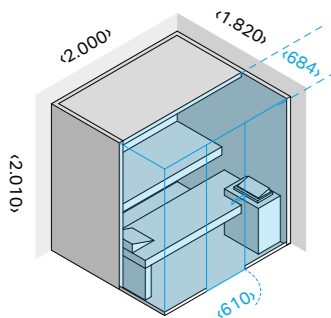

Sky Corner 80

4-5

Полные технические данные

ПОТОЛОК ДЕРЕВЯННЫЙ*

РАЗМЕРЫ
см 200 x 182 x 201 выс.

МОЩНОСТЬ: САУНА
8 кВт макс. - 230 В одна фаза - 400 В три фазы

МОЩНОСТЬ: БИО-САУНА*
9 кВт макс. - 400 В три фазы
(Габариты предметов интерьера и каменки в биосауне. Полные технические данные отличаются от указанных габаритов.)

МАТЕРИАЛЫ
Внешняя отделка/Внутренняя отделка/
Сидения и раковины: Канадский Хемлок, Осина термообработанная
Светлое закаленное стекло 10 мм

1. **ХАРАКТЕРИСТИКИ/КОМПЛЕКТАЦИЯ**
2. > Светильник с белым светом LED, 3.000 К
   - > Каменка с камнями
   - > Панель управления, отделка сталь шлифованная
   - > Петли и отделка из шлифованного алюминия
   - > Автоматическая функция энергосбережения
   - > Канальная система электроснабжения
   - > Скамейки
   - > Защитная решетка для каменки
   - > Ведерко и ковшик деревянные
   - > Часы песочные

* На рынке стран DACH доступна только версия с деревянным потолком.

SKY CORNER 80 ПРАВЫЙ УГОЛ

ПОТОЛОК ДЕРЕВЯННЫЙ*

Sauna	Осина Термообработанная	Код: SA 55 41 0033	€ 25.175,00	Код: SA 55 41 0035	€ 23.945,00
Sauna	Канадский Хемлок	Код: SA 55 40 0033	€ 22.350,00	Код: SA 55 40 0035	€ 24.135,00
Biosauna	Осина Термообработанная	Код: BI 55 41 0033	€ 25.480,00	Код: BI 55 41 0035	€ 27.510,00
Biosauna	Канадский Хемлок	Код: BI 55 40 0033	€ 25.650,00	Код: BI 55 40 0035	€ 27.180,00

SKY CORNER 80 ЛЕВЫЙ УГОЛ

ПОТОЛОК ДЕРЕВЯННЫЙ*

Sauna	Осина Термообработанная	Код: SA 55 41 0034	€ 25.175,00	Код: SA 55 41 0036	€ 23.945,00
Sauna	Канадский Хемлок	Код: SA 55 40 0034	€ 22.350,00	Код: SA 55 40 0036	€ 24.135,00
Biosauna	Осина Термообработанная	Код: BI 55 41 0034	€ 25.480,00	Код: BI 55 41 0036	€ 27.510,00
Biosauna	Канадский Хемлок	Код: BI 55 40 0034	€ 25.650,00	Код: BI 55 40 0036	€ 27.180,00

* При более низкой высоте помещения необходимо предусмотреть потолок внутренней установки: НАЦЕНКА 8% К УКАЗАННОЙ В ПРАЙСЛИСТЕ СТОИМОСТИ