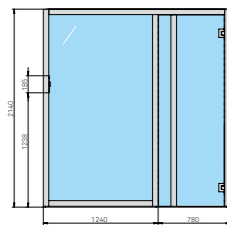

194 **Yoku S Glass 45**
cm 174 x 130 x 214 h

197 **Yoku в нестандартном исполнении**
(анкета для запроса калькуляции)

Yoku S Glass 105

5-6

[Полные технические данные](#)

ДВЕРЬ СПРАВА

ДВЕРЬ СЛЕВА

**РАЗМЕРЫ**