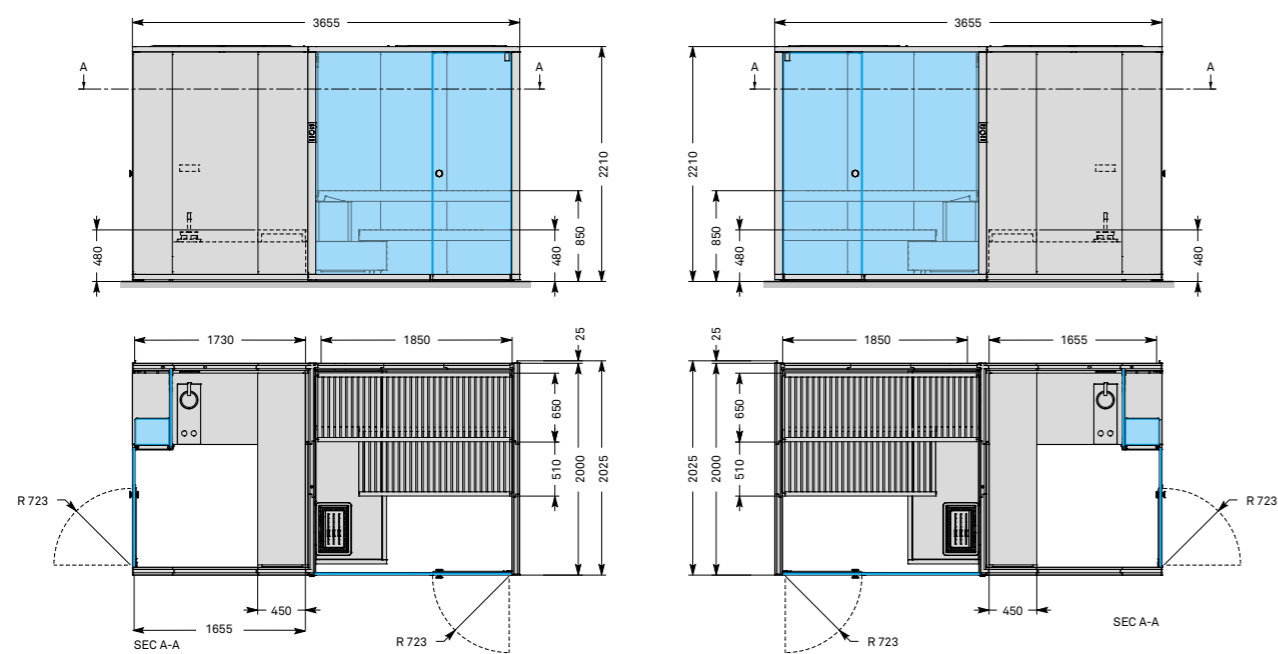

Плинтус
Окрашенный алюминий Bronzo

14 **BodyLove SH Front**
cm 393 x 176 x 221 h

18 **BodyLove SH Side**
cm 366 x 203 x 221 h

BodyLove SH

12 **BodyLove SH Front**
Канадский Хемлок

14 **BodyLove SH Front**
Термообработанная древесина