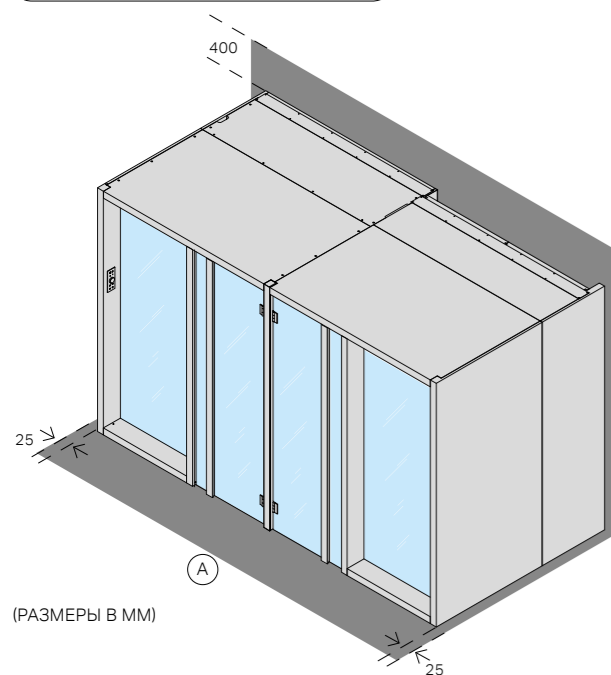

Технические данные

Дополнительная информация: www.effe.it

(РАЗМЕРЫ В ММ)

A

Минимальное пространство, необходимое для монтажа сауны. В случае, если располагаемое пространство меньше указанного, свяжитесь с заводом-изготовителем.

Примечание: YOKU SH должна быть установлена прямо на пол и к готовым стенам.

Все работы должны выполняться квалифицированным персоналом или специалистами нашего сервисного центра в соответствии с законодательством страны эксплуатации и международными стандартами CEI64.8 (IEC 364 - 1). Удостовериться, что все работы по электро- и водоснабжению выполнены правильно (наличие запорного вентиля на линии подачи воды, наличие сифона на сливном трубопроводе, соответствующий автоматический дифференциальный выключатель на линии электропитания, и т.д.) и соответствуют технической схеме. Использовать резьбовые соединения трубопроводов (в случае необходимости извлечения парогенератора при техническом обслуживании).

Для выбора места под парогенератор руководствуйтесь рекомендациями в схеме подготовительных работ.

Продукция Effe изготовлена и испытана в соответствии с европейскими стандартами и обеспечивает максимальную безопасность пользователя.