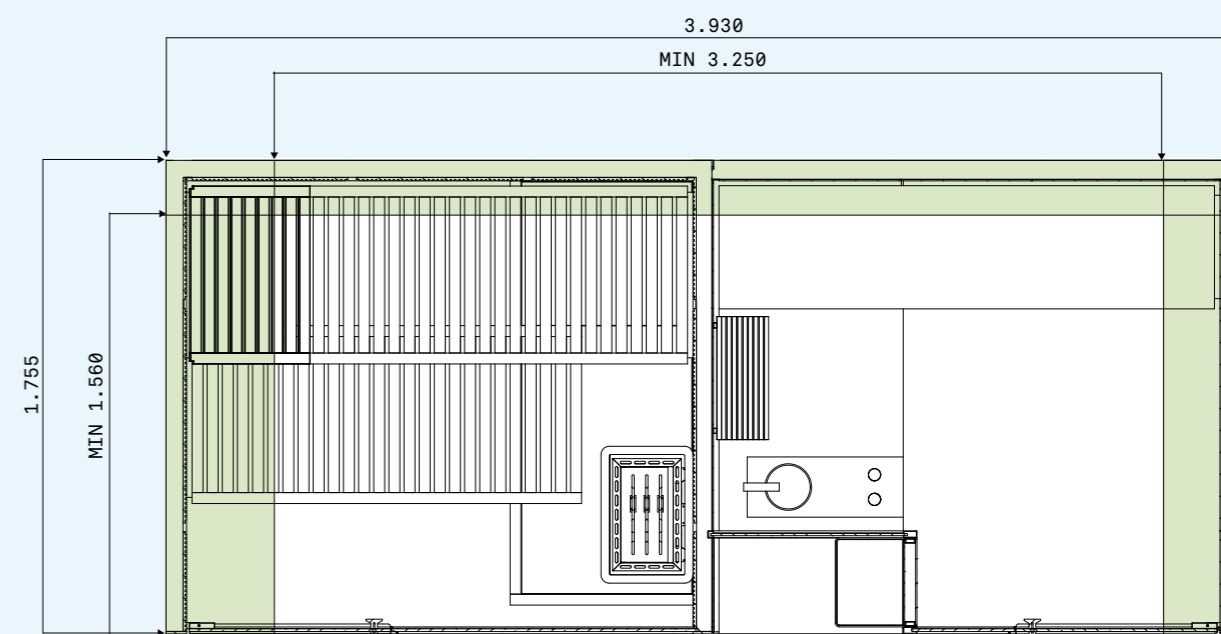

МИНИМАЛЬНЫЕ РАЗМЕРЫ

ПРИ ПЕРСОНАЛИЗАЦИИ ГЛУБИНЫ И ШИРИНЫ УВЕЛИЧЕНИЕ ПРЕЙСКУРАНТНОЙ ЦЕНЫ НА 10%