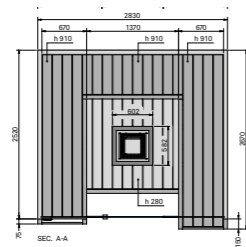

AIR 120

Сауна	Осина Натуральная	Код: SA 90 12 0001	€ 30.900,00
Сауна	Осина Термообработанная	Код: SA 90 12 0002	€ 35.015,00
Био-Сауна	Осина Натуральная	Код: BI 90 12 0001	€ 37.500,00
Био-Сауна	Осина Термообработанная	Код: BI 90 12 0002	€ 41.550,00