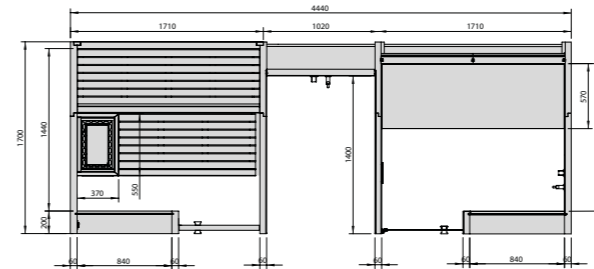

Yoku SPA Door

3-4

РАЗМЕРЫ

см 444 x 170 x 214 выс.

МОЩНОСТЬ

10,5 кВт макс. (6,0 кВт сауны + 4,5 кВт хаммам)
230 В одна фаза - 400 В три фазы

ДОСТУПНЫЕ ВЕРСИИ

- > Сауна из термообработанной осины и хаммам из керамогранита Calacatta Gold Extra
- > Сауна и хаммам из термообработанного дерева в керамограните Fior di Bosco Tortora
- > Сауна из ореха каналетто и хаммам из керамогранита Calacatta Gold Extra или Fior di Bosco Tortora

МАТЕРИАЛЫ

Внутренняя отделка и Оборудование сауны: дерево
Внутренняя отделка и Оборудование хаммам: керамогранит
внешняя отделка стен и стеллажей: дерево
Двери: прозрачное закаленное стекло 8 мм с петли и отделка из шлифованного алюминия.

ХАРАКТЕРИСТИКИ/КОМПЛЕКТАЦИЯ

Оснащение сауны:

- > Светильник с белым светом LED, 3.000 К
- > Каменка с камнями
- > Панель управления, отделка сталь шлифованная
- > Автоматическая функция энергосбережения
- > Канальная система электроснабжения
- > Деревянные скамейки
- > Защитная решетка для каменки
- > Ведро и ковш деревянные
- > Часы песочные

Оснащение хаммама:

- > Парогенератор Nuvola Smart Power устанавливается снаружи
- > Светильник с белым светом LED, 3.000 К
- > Скамья с отделкой из керамогранита
- > Сенсорная панель управления
- > Внешние полки из декапированного металла
- > Однорычажный смеситель с гибким шлангом и ручным душем

Оснащение кабины:

- > Светильник с белым светом LED, 3.000 К
- > Смеситель монокомандный с дивертором на два выхода
- > Шланг и ручной душ
- > Душевая лейка диам. 30 см

В НЕСТАНДАРТНОМ ИСПОЛНЕНИИ

Для индивидуального заказа системы YOKU SPA:
см. бланк на стр. 74

или свяжитесь с клиентской службой компании Effe:
тел. +39 0547 372881 - info@effegibi.it

ECC - Effe Comfort Control

Дистанционное управление изделием с помощью загружаемого на смартфон и планшет мобильного приложения EFFE ECC.

более подробная информация