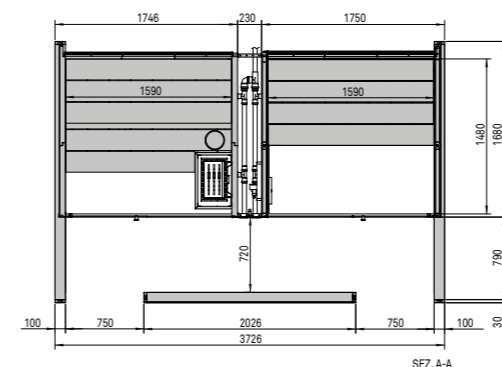

Продукция Effe изготовлена и испытана в соответствии с европейскими стандартами и обеспечивает максимальную безопасность пользователя.

LOGICA SPA FILO

3-4

РАЗМЕРЫ
см 373 x 250 x 217 выс.

МОЩНОСТЬ
10,5 кВт макс. (6,0 кВт сауны + 4,5 кВт хаммам)
230 В одна фаза - 400 В три фазы