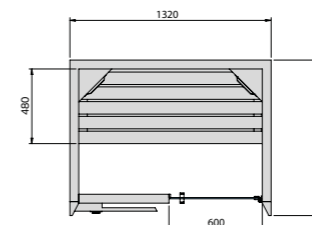

Idea IR 1000 2