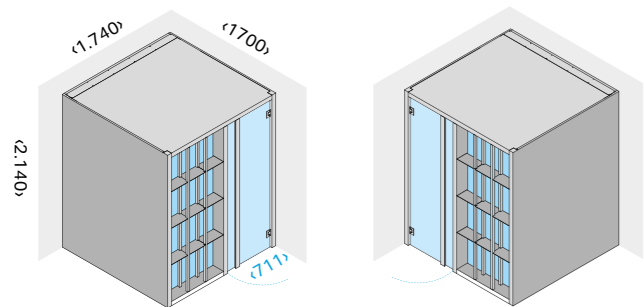

Yoku S Shelf 60

4-5

[Полные технические данные](#)

ДВЕРЬ СПРАВА

ДВЕРЬ СЛЕВА

РАЗМЕРЫ

см 174 x 170 x 214 выс.

МОЩНОСТЬ: САУНА

6 кВт макс. - 230 В одна фаза - 400 В три фазы

МОЩНОСТЬ: БИО-САУНА

6 кВт макс. - 400 В три фазы
(Габариты предметов интерьера и каменки в биосауне Полные технические данные отличаются от указанных габаритов.)

МАТЕРИАЛЫ

Внешняя отделка/Внутренняя отделка/Сидения и раковины:

Осина термообработанная, Термообработанной древесины, Чёрный орех
Светлое закаленное стекло 8 мм

ХАРАКТЕРИСТИКИ/КОМПЛЕКТАЦИЯ

- > Светильник с белым светом LED, 3.000 К
- > Каменка с камнями
- > Панель управления, отделка сталь шлифованная
- > Петли и отделка из шлифованного алюминия
- > Автоматическая функция энергосбережения
- > Канальная система электроснабжения
- > Скамейки
- > Защитная решетка для каменки
- > Ведерко и ковшик деревянные
- > Часы песочные
- > Металлические открытые стеллажи

YOKU S SHELF 60 ДВЕРЬ СПРАВА

Sauna	Осина Термообработанная	Код: SA 70 10 0015	€ 23.245,00
Sauna	Термообработанной Дровесиной	Код: SA 70 10 0017	€ 24.810,00
Sauna	Чёрный Орех	Код: SA 70 10 0013	€ 30.870,00
Biosauna	Осина Термообработанная	Код: BI 70 10 0015	€ 25.700,00
Biosauna	Термообработанной Дровесиной	Код: BI 70 10 0017	€ 27.180,00
Biosauna	Чёрный Орех	Код: BI 70 10 0013	€ 33.090,00

YOKU S SHELF 60 ДВЕРЬ СЛЕВА

Sauna	Осина Термообработанная	Код: SA 70 10 0016	€ 23.245,00
Sauna	Термообработанной Дровесиной	Код: SA 70 10 0018	€ 24.810,00
Sauna	Чёрный Орех	Код: SA 70 10 0014	€ 30.870,00
Biosauna	Осина Термообработанная	Код: BI 70 10 0016	€ 25.700,00
Biosauna	Термообработанной Дровесиной	Код: BI 70 10 0018	€ 27.180,00
Biosauna	Чёрный Орех	Код: BI 70 10 0014	€ 33.090,00

При более низкой высоте помещения необходимо предусмотреть потолок внутренней установки:
НАЦЕНКА 8% К УКАЗАННОЙ В ПРАЙСЛИСТЕ СТОИМОСТИ

Дополнительно

Хромотерапия

Светодиодное освещение с цветотерапией RGB заменяет стандартное белое освещение.

Код: ME 50 00 0043 € 815,00

Double Mood Light

Декоративное светодиодное освещение, 3.000 К.

Код: AE 10 00 0116 € 1.650,00

ECC - Effe Comfort Control

Дистанционное управление изделием с помощью загружаемого на смартфон и планшет мобильного приложения EFFE ECC.
[более подробная информация](#)

Код: ME 21 00 0084 € 710,00

ESS - Effe Sound System

Устройство с Bluetooth для воспроизведения музыки в сауне.

[Дополнительная информация](#)

Код: AE 10 00 0133 € 1.385,00

Термогигрометр

Код: VA AC 00 0008 € 275,00

Спинка / Подголовник Yoku

Код: AS 30 00 0045
Осина термообработанная € 330,00

Код: AS 30 00 0046
Термообработанной древесины € 350,00

Код: AS 30 00 0047
Чёрный орех € 415,00

Набор дорожек сауны дверь вправо

Код: AS 20 00 0448
Осина термообработанная € 590,00

Код: AS 20 00 0450
Термообработанной древесины € 840,00

Код: AS 20 00 0452
Чёрный орех € 1.145,00

Набор дорожек сауны дверь слева

Код: AS 20 00 0449
Осина термообработанная € 590,00

Код: AS 20 00 0451
Термообработанной древесины € 840,00

Код: AS 20 00 0453
Чёрный орех € 1.145,00