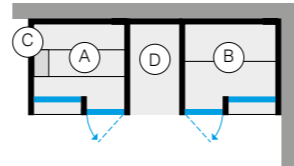

YOKU SPA DOOR - ПРАВЫЙ УГОЛ

ВНУТРЕННЯЯ ОТДЕЛКА САУНЫ (А)	ВНУТРЕННЯЯ ОТДЕЛКА ХАММАМА (В)		
НАРУЖНЫЕ СТЕНЫ (ВИДНЫЕ) (С)	ВНУТРЕННИЙ ДУШ (С)		
Осина термообработанная	Calacatta Gold Extra	YO 80 11 0002	€ 58.145,00
Термообработанной древесины	Fior di Bosco Tortora	YO 80 22 0002	€ 59.665,00
Чёрный орех	Calacatta Gold Extra	YO 80 31 0002	€ 64.205,00
	Fior di Bosco Tortora	YO 80 32 0002	€ 64.205,00

YOKU SPA DOOR - ЛЕВЫЙ УГОЛ

ВНУТРЕННЯЯ ОТДЕЛКА САУНЫ (А)	ВНУТРЕННЯЯ ОТДЕЛКА ХАММАМА (В)		
НАРУЖНЫЕ СТЕНЫ (ВИДНЫЕ) (С)	ВНУТРЕННИЙ ДУШ (С)		
Осина термообработанная	Calacatta Gold Extra	YO 80 11 0003	€ 58.145,00
Термообработанной древесины	Fior di Bosco Tortora	YO 80 22 0003	€ 59.665,00
Чёрный орех	Calacatta Gold Extra	YO 80 31 0003	€ 64.205,00
	Fior di Bosco Tortora	YO 80 32 0003	€ 64.205,00

YOKU SPA DOOR - ПОЛУОСТРОВ

ВНУТРЕННЯЯ ОТДЕЛКА САУНЫ (А)	ВНУТРЕННЯЯ ОТДЕЛКА ХАММАМА (В)		
НАРУЖНЫЕ СТЕНЫ (ВИДНЫЕ) (С)	ВНУТРЕННИЙ ДУШ (С)		
Осина термообработанная	Calacatta Gold Extra	YO 80 11 0004	€ 58.570,00
Термообработанной древесины	Fior di Bosco Tortora	YO 80 22 0004	€ 60.100,00
Чёрный орех	Calacatta Gold Extra	YO 80 31 0004	€ 64.745,00
	Fior di Bosco Tortora	YO 80 32 0004	€ 64.745,00

Полные технические данные