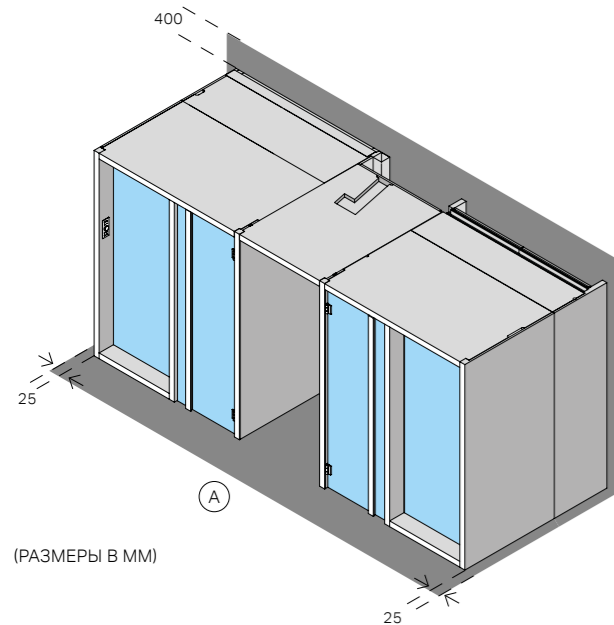

(РАЗМЕРЫ В ММ)

A

Минимальное пространство, необходимое для монтажа сауны. В случае, если располагаемое пространство меньше указанного, свяжитесь с заводом-изготовителем.

Примечание: YOKU SH должна быть установлена прямо на пол и к готовым стенам.

Все работы должны выполняться квалифицированным персоналом или специалистами нашего сервисного центра в соответствии с законодательством страны эксплуатации и международными стандартами CEI64.8 (IEC 364 - 1). Удостовериться, что все работы по электро- и водоснабжению выполнены правильно (наличие запорного вентиля на линии подачи воды, наличие сифона на сливном трубопроводе, соответствующий автоматический дифференциальный выключатель на линии электропитания, и т.д.) и соответствуют технической схеме. Использовать резьбовые соединения трубопроводов (в случае необходимости извлечения парогенератора при техническом обслуживании).

Для выбора места под парогенератор руководствуйтесь рекомендациями в схеме подготовительных работ.

Продукция Effe изготовлена и испытана в соответствии с европейскими стандартами и обеспечивает максимальную безопасность пользователя.