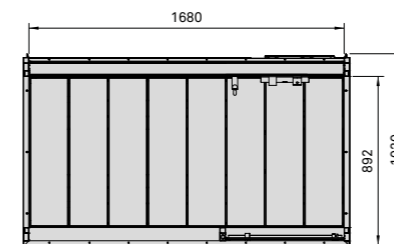

H Large

2

SEZ. A-A

РАЗМЕРЫ
см 173 x 102 x 220 выс.

МОЩНОСТЬ
4,5 кВт макс.
230 В одна фаза - 400 В три фазы

МАТЕРИАЛЫ ХАММАМ - ДУШ
Внутренняя отделка и Оборудование:
Ламинированный керамогранит толщ. 3,5 мм
Двери из закаленного стекла 8 мм
Подножка: Ламинированный керамогранит толщ. 3,5 мм и закаленное стекло толщ. 15 мм

ХАРАКТЕРИСТИКИ/КОМПЛЕКТАЦИЯ

Оснащение хаммам::

- > Aquasteam Smart 45
- > Скамейки: Ламинированный керамогранит толщ. 3,5 мм и закаленное стекло толщ. 15 мм
- > Светильник на светодиодах с хромотерапией белыйсвет + 5 фиксированных цветов + 4 цикла

Оснащение кабины:

- > Смеситель с термостатом и дивертором на три выхода
- > Ручной душ
- > Верхний душ из потолка 42x42 см с имитацией дождя и тумана

effe
COMFORT CONTROL

ECC - Effe Comfort Control

Дистанционное управление изделием с помощью загружаемого на смартфон и планшет мобильного приложения EFFE ECC.

более подробная информация