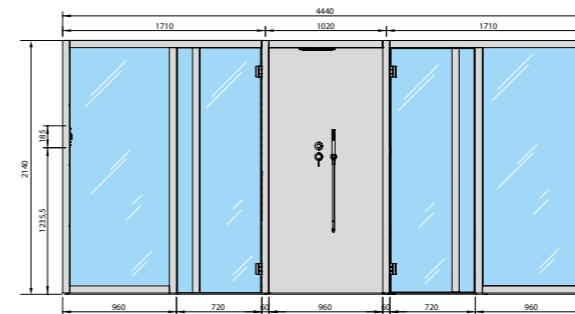

Yoku SPA Glass

3-4

РАЗМЕРЫ

см 444 x 170 x 214 выс.

МОЩНОСТЬ

10,5 кВт макс. (6,0 кВт сауны + 4,5 кВт хаммам)
230 В одна фаза - 400 В три фазы

ДОСТУПНЫЕ ВЕРСИИ

- > Сауна из термообработанной осины и хаммам из керамогранита Calacatta Gold Extra
- > Сауна и хаммам из термообработанного дерева в керамограните Fior di Bosco Tortora
- > Сауна из ореха каналетто и хаммам из керамогранита Calacatta Gold Extra или Fior di Bosco Tortora

МАТЕРИАЛЫ

Внутренняя отделка и Оборудование сауны: дерево
Внутренняя отделка и Оборудование хаммам: керамогранит
внешняя отделка стен и стеллажей: дерево
Двери: прозрачное закаленное стекло 8 мм с петли и отделка из шлифованного алюминия.

ХАРАКТЕРИСТИКИ/КОМПЛЕКТАЦИЯ

Оснащение сауны:

- > Светильник с белым светом LED, 3.000 К
- > Каменка с камнями
- > Панель управления, отделка сталь шлифованная
- > Автоматическая функция энергосбережения
- > Канальная система электроснабжения
- > Деревянные скамейки
- > Защитная решетка для каменки
- > Ведро и ковш деревянные
- > Часы песочные

Оснащение хаммама:

- > Парогенератор Nuvola Smart Power устанавливается снаружи
- > Светильник с белым светом LED, 3.000 К
- > Скамья с отделкой из керамогранита
- > Сенсорная панель управления
- > Внешние полки из декапированного металла
- > Однорычажный смеситель с гибким шлангом и ручным душем

Оснащение кабины:

- > Светильник с белым светом LED, 3.000 К
- > Смеситель монокомандный с дивертором на два выхода
- > Шланг и ручной душ
- > Душевая лейка диам. 30 см

В НЕСТАНДАРТНОМ ИСПОЛНЕНИИ

Для индивидуального заказа системы YOKU SPA:
см. бланк на стр. 74

или свяжитесь с клиентской службой компании Effe:
тел. +39 0547 372881 - info@effegibi.it

ECC - Effe Comfort Control

Дистанционное управление изделием с помощью загружаемого на смартфон и планшет мобильного приложения EFFE ECC.

более подробная информация