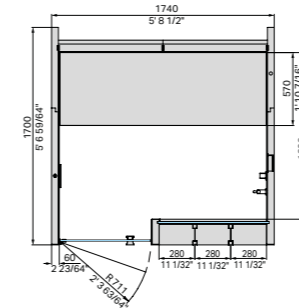

В НЕСТАНДАРТНОМ ИСПОЛНЕНИИ

Для индивидуального заказа системы YOKU H:
см. бланк на стр. 236

или свяжитесь с клиентской службой компании Effe:
тел. +39 0547 372881 - info@effegibi.it