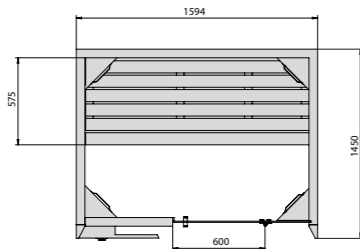

Idea IR 2000 2/3

РАЗМЕРЫ

см 160 x 125 x 201 выс.

МОЩНОСТЬ:

2kW max - 230Vac 1N 50-60Hz
4 ИК-излучателя широкого спектра мощностью 500 Вт каждый

МАТЕРИАЛЫ

Внешняя отделка: Канадский Хемлок
Внутренняя отделка: Канадский Хемлок
Сидения и раковины: Канадский Хемлок
Светлое закаленное стекло 8 мм

ХАРАКТЕРИСТИКИ/КОМПЛЕКТАЦИЯ

- > Белая подсветка скамейки (светодиодная лента) 3.000 К
- > Панель управления
- > Канальная система электроснабжения
- > Скамейки

[Полные технические данные](#)