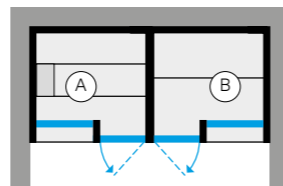

ВНУТРЕННЯЯ ОТДЕЛКА САУНЫ (А) INTERNO ХАММАМ (В)

Осина термообработанная	Calacatta Gold Extra	YO 30 11 0001	€ 46.975,00
Термообработанной древесины	Fior di Bosco Tortora	YO 30 22 0001	€ 48.750,00
Чёрный орех	Calacatta Gold Extra	YO 30 31 0001	€ 52.690,00
	Fior di Bosco Tortora	YO 30 32 0001	€ 52.690,00

YOKU SH GLASS - ПРАВЫЙ УГОЛ

ВНУТРЕННЯЯ ОТДЕЛКА САУНЫ (А)
НАРУЖНЫЕ СТЕНЫ (ВИДНЫЕ) (С) ВНУТРЕННЯЯ ОТДЕЛКА ХАММАМА (В)

Осина термообработанная	Calacatta Gold Extra	YO 30 11 0002	€ 47.220,00
Термообработанной древесины	Fior di Bosco Tortora	YO 30 22 0002	€ 48.750,00
Чёрный орех	Calacatta Gold Extra	YO 30 31 0002	€ 53.080,00
	Fior di Bosco Tortora	YO 30 32 0002	€ 53.080,00

YOKU SH GLASS - ЛЕВЫЙ УГОЛ

ВНУТРЕННЯЯ ОТДЕЛКА САУНЫ (А)
НАРУЖНЫЕ СТЕНЫ (ВИДНЫЕ) (С) ВНУТРЕННЯЯ ОТДЕЛКА ХАММАМА (В)

Осина термообработанная	Calacatta Gold Extra	YO 30 11 0003	€ 47.220,00
Термообработанной древесины	Fior di Bosco Tortora	YO 30 22 0003	€ 48.750,00
Чёрный орех	Calacatta Gold Extra	YO 30 31 0003	€ 53.080,00
	Fior di Bosco Tortora	YO 30 32 0003	€ 53.080,00

YOKU SH GLASS - ПОЛУОСТРОВ

ВНУТРЕННЯЯ ОТДЕЛКА САУНЫ (А)
НАРУЖНЫЕ СТЕНЫ (ВИДНЫЕ) (С) ВНУТРЕННЯЯ ОТДЕЛКА ХАММАМА (В)

Осина термообработанная	Calacatta Gold Extra	YO 30 11 0004	€ 47.740,00
Термообработанной древесины	Fior di Bosco Tortora	YO 30 22 0004	€ 49.125,00
Чёрный орех	Calacatta Gold Extra	YO 30 31 0004	€ 53.650,00
	Fior di Bosco Tortora	YO 30 32 0004	€ 53.650,00

Полные технические данные