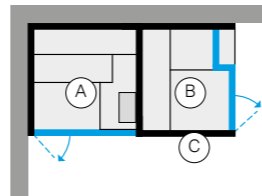

BODYLOVE SH SIDE - ЛЕВЫЙ УГОЛ

ВНУТРЕННЯЯ ОТДЕЛКА САУНЫ (А) ВНУТРЕННЯЯ ОТДЕЛКА ХАММАМА (В) НАРУЖНЫЕ СТЕНЫ (ВИДНЫЕ) (С)			
Керамогранит Champagne	Термообработанная древесина гладкая	BL 45 21 0004	€ 69.775,00
	Керамогранит Champagne	BL 45 21 0005	€ 70.070,00
	Зеркало	BL 45 21 0006	€ 69.900,00
Термообработанная древесина	Термообработанная древесина гладкая	BL 45 23 0004	€ 72.565,00
	Гладкое стекло	BL 45 23 0005	€ 74.140,00
	Зеркало	BL 45 23 0006	€ 72.905,00
Трубочатое стекло (Flutes)	Термообработанная древесина гладкая	BL 45 24 0004	€ 74.745,00
	Гладкое стекло	BL 45 24 0005	€ 76.920,00
	Зеркало	BL 45 24 0006	€ 78.865,00
Без отделки	Без отделки	BL 45 25 0002	€ 63.115,00