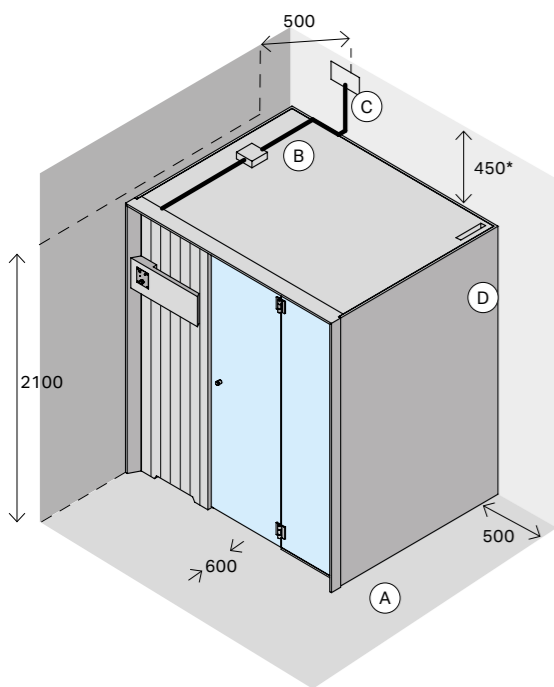

СХЕМА

Idea

Giovanna Talocci Design

185 **Idea 60**
cm 210 x 160 x 201 h

187 **Idea 30**
cm 132 x 125 x 201 h

186 **Idea 45**
cm 180 x 145 x 201 h

Технические данные

Дополнительная информация: www.effe.it