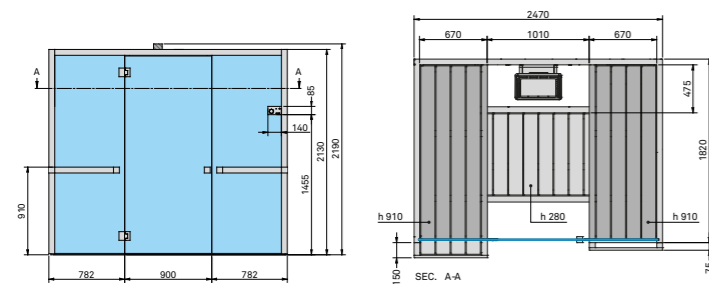

Air 105 Corner

4-5

[Полные технические данные](#)

ДВЕРЬ СПРАВА

ДВЕРЬ СЛЕВА

РАЗМЕРЫ

см 247 x 182 x 213 выс.

МОЩНОСТЬ: САУНА