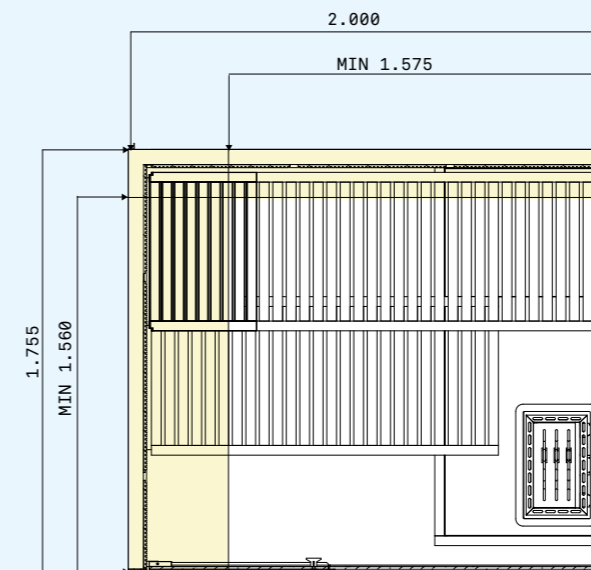

МИНИМАЛЬНЫЕ РАЗМЕРЫ

ПРИ ПЕРСОНАЛИЗАЦИИ ГЛУБИНЫ И ШИРИНЫ УВЕЛИЧЕНИЕ ПРЕЙСКУРАНТНОЙ ЦЕНЫ НА 10%