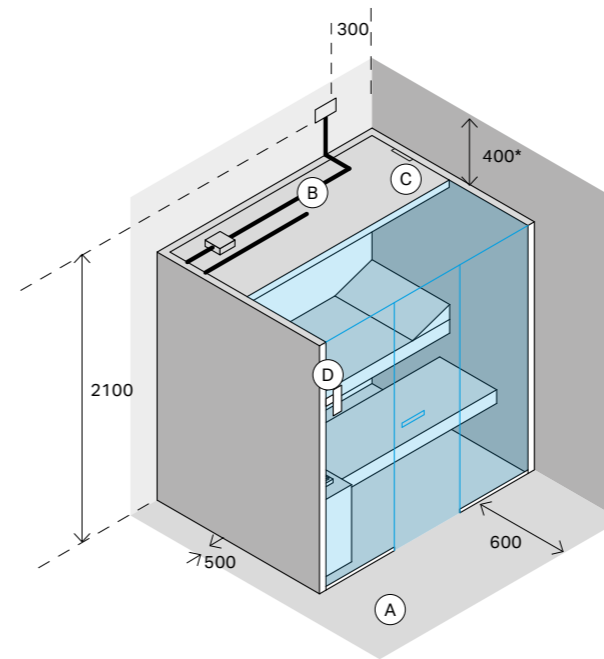

СХЕМА

Sky

Giovanna Talocci Design

Технические данные

Дополнительная информация: www.effe.it

(РАЗМЕРЫ В ММ)

Ⓐ Пространство, необходимое для удобного монтажа сауны. Если оно меньше указанного, посоветуйтесь с техником завода.