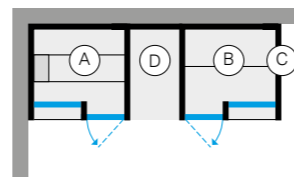

YOKU SPA DOOR - ПРАВЫЙ УГОЛ

ВНУТРЕННЯЯ ОТДЕЛКА САУНЫ (А)	ВНУТРЕННЯЯ ОТДЕЛКА ХАММАМА (В)		
НАРУЖНЫЕ СТЕНЫ (ВИДНЫЕ) (С)	ВНУТРЕННИЙ ДУШ (С)		
Осина термообработанная	Calacatta Gold Extra	YO 80 11 0002	€ 58.145,00
Термообработанной древесины	Fior di Bosco Tortora	YO 80 22 0002	€ 59.665,00
Чёрный орех	Calacatta Gold Extra	YO 80 31 0002	€ 64.205,00
	Fior di Bosco Tortora	YO 80 32 0002	€ 64.205,00

YOKU SPA DOOR - ЛЕВЫЙ УГОЛ

ВНУТРЕННЯЯ ОТДЕЛКА САУНЫ (А)	ВНУТРЕННЯЯ ОТДЕЛКА ХАММАМА (В)		
НАРУЖНЫЕ СТЕНЫ (ВИДНЫЕ) (С)	ВНУТРЕННИЙ ДУШ (С)		
Осина термообработанная	Calacatta Gold Extra	YO 80 11 0003	€ 58.145,00
Термообработанной древесины	Fior di Bosco Tortora	YO 80 22 0003	€ 59.665,00
Чёрный орех	Calacatta Gold Extra	YO 80 31 0003	€ 64.205,00
	Fior di Bosco Tortora	YO 80 32 0003	€ 64.205,00

YOKU SPA DOOR - ПОЛУОСТРОВ

ВНУТРЕННЯЯ ОТДЕЛКА САУНЫ (А)	ВНУТРЕННЯЯ ОТДЕЛКА ХАММАМА (В)		
НАРУЖНЫЕ СТЕНЫ (ВИДНЫЕ) (С)	ВНУТРЕННИЙ ДУШ (С)		
Осина термообработанная	Calacatta Gold Extra	YO 80 11 0004	€ 58.570,00
Термообработанной древесины	Fior di Bosco Tortora	YO 80 22 0004	€ 60.100,00
Чёрный орех	Calacatta Gold Extra	YO 80 31 0004	€ 64.745,00
	Fior di Bosco Tortora	YO 80 32 0004	€ 64.745,00

Полные технические данные