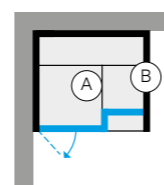

BODYLOVE H - ПРАВЫЙ УГОЛ

ВНУТРЕННЯЯ ОТДЕЛКА (А)	НАРУЖНЫЕ СТЕНЫ (ВИДНЫЕ) (В)		
Керамогранит Champagne	Керамогранит Champagne	BL 30 01 0002	€ 43.855,00
	Зеркало	BL 30 01 0003	€ 43.365,00
Гладкое стекло	Гладкое стекло	BL 30 03 0002	€ 48.580,00
	Зеркало	BL 30 03 0003	€ 46.820,00
Трубчатое стекло (Flutes)	Гладкое стекло	BL 30 04 0002	€ 50.700,00
	Зеркало	BL 30 04 0003	€ 48.945,00
Без отделки	Без отделки	BL 30 05 0002	€ 36.945,00

BODYLOVE H - ЛЕВЫЙ УГОЛ

ВНУТРЕННЯЯ ОТДЕЛКА (А)	НАРУЖНЫЕ СТЕНЫ (ВИДНЫЕ) (В)		
Керамогранит Champagne	Керамогранит Champagne	BL 30 01 0004	€ 43.855,00
	Зеркало	BL 30 01 0005	€ 43.365,00
Гладкое стекло	Гладкое стекло	BL 30 03 0004	€ 48.580,00
	Зеркало	BL 30 03 0005	€ 46.820,00
Трубчатое стекло (Flutes)	Гладкое стекло	BL 30 04 0004	€ 50.700,00
	Зеркало	BL 30 04 0005	€ 48.945,00
Без отделки	Без отделки	BL 30 05 0003	€ 36.945,00

BODYLOVE H - ПОЛУОСТРОВ

ВНУТРЕННЯЯ ОТДЕЛКА (А)	НАРУЖНЫЕ СТЕНЫ (ВИДНЫЕ) (В)		
Керамогранит Champagne	Керамогранит Champagne	BL 30 01 0006	€ 45.370,00
	Зеркало	BL 30 01 0007	€ 44.520,00
Гладкое стекло	Гладкое стекло	BL 30 03 0006	€ 51.485,00
	Зеркало	BL 30 03 0007	€ 47.970,00
Трубчатое стекло (Flutes)	Гладкое стекло	BL 30 04 0006	€ 53.670,00
	Зеркало	BL 30 04 0007	€ 50.130,00
Без отделки	Без отделки	BL 30 05 0004	€ 36.945,00

Полные технические данные