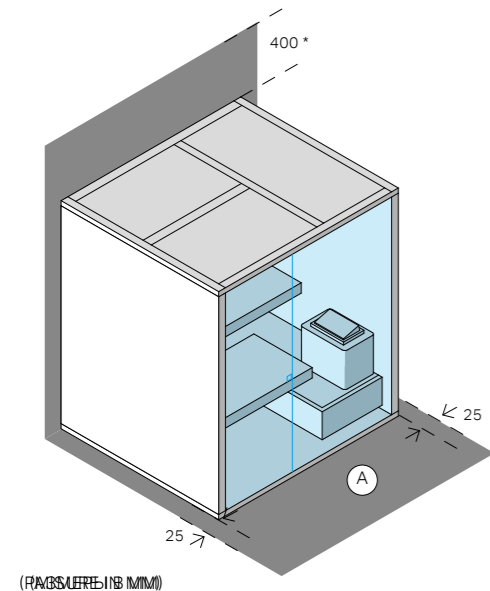

(РАЗМЕРЫ В ММ)

BodyLove S

Технические данные

Дополнительная информация: www.effe.it

A
Минимальное пространство, необходимое для монтажа сауны. В случае, если располагаемое пространство меньше указанного, свяжитесь с заводом-изготовителем.