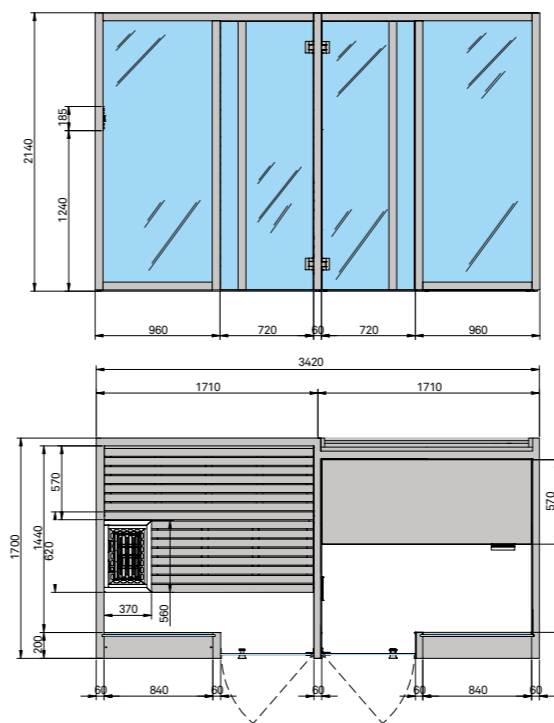

Yoku SH Glass

3-4

РАЗМЕРЫ

см 342 x 170 x 214 выс.

МОЩНОСТЬ

10,5 кВт макс. (6,0 кВт сауны + 4,5 кВт хаммам)
230 В одна фаза - 400 В три фазы

ДОСТУПНЫЕ ВЕРСИИ

- > Сауна из термообработанной осины и хаммам из керамогранита Calacatta Gold Extra
- > Сауна из массива термообработанной древесины и хаммам из керамогранита Fior di Bosco Tortora
- > Сауна из ореха каналетто и хаммам из керамогранита Calacatta Gold Extra или Fior di Bosco Tortora