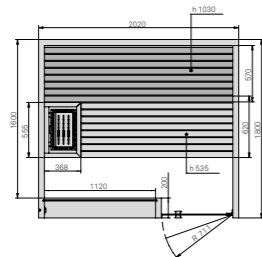

РАЗМЕРЫ

см 230 x 200 x 214 выс.

МОЩНОСТЬ: САУНА

10,5 кВт макс. - 400 В одна фаза

МОЩНОСТЬ: БИО-САУНА

12 кВт макс. - 400 В три фазы
(Габариты предметов интерьера и каменки в биосауне Полные технические данные отличаются от указанных габаритов.)

МАТЕРИАЛЫ

Внешняя отделка/Внутренняя отделка/Сидения и раковины:
Осина термообработанная, Термообработанной древесины, Чёрный орех
Светлое закаленное стекло 8 мм

ХАРАКТЕРИСТИКИ/КОМПЛЕКТАЦИЯ

- > Светильник с белым светом LED, 3.000 K
- > Каменка с камнями
- > Панель управления, отделка сталь шлифованная
- > Петли и отделка из шлифованного алюминия
- > Автоматическая функция энергосбережения
- > Канальная система электроснабжения
- > Скамейки
- > Защитная решетка для каменки
- > Ведерко и ковшик деревянные
- > Часы песочные

YOKU S DOOR 105 ДВЕРЬ СПРАВА

Sauna	Осина Термообработанная	код: SA 70 30 0003	€ 26.830,00
Sauna	Термообработанной Дровесиной	код: SA 70 30 0005	€ 28.745,00
Sauna	Чёрный Орех	код: SA 70 30 0001	€ 34.330,00
Biosauna	Осина Термообработанная	код: BI 70 30 0003	€ 34.625,00
Biosauna	Термообработанной Дровесиной	код: BI 70 30 0005	€ 36.475,00
Biosauna	Чёрный Орех	код: BI 70 30 0001	€ 41.890,00

YOKU S DOOR 105 ДВЕРЬ СЛЕВА

Sauna	Осина Термообработанная	код: SA 70 30 0004	€ 26.830,00
Sauna	Термообработанной Дровесиной	код: SA 70 30 0006	€ 28.745,00
Sauna	Чёрный Орех	код: SA 70 30 0002	€ 34.330,00
Biosauna	Осина Термообработанная	код: BI 70 30 0004	€ 34.625,00
Biosauna	Термообработанной Дровесиной	код: BI 70 30 0006	€ 36.475,00
Biosauna	Чёрный Орех	код: BI 70 30 0002	€ 41.890,00

При более низкой высоте помещения необходимо предусмотреть потолок внутренней установки:
НАЦЕНКА 8% К УКАЗАННОЙ В ПРАЙСЛИСТЕ СТОИМОСТИ