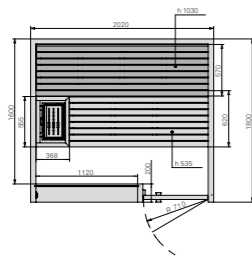

ДВЕРЬ СПРАВА

ДВЕРЬ СЛЕВА

РАЗМЕРЫ

см 202 x 180 x 214 выс.

МОЩНОСТЬ: САУНА

6 кВт макс. - 230 В одна фаза - 400 В три фазы

МОЩНОСТЬ: БИО-САУНА

6 кВт макс. - 400 В три фазы
(Габариты предметов интерьера и каменки в биосауне Полные технические данные отличаются от указанных габаритов.)