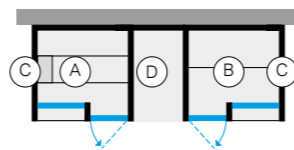

YOKU SPA GLASS - ПРАВЫЙ УГОЛ

ВНУТРЕННЯЯ ОТДЕЛКА САУНЫ (A)		ВНУТРЕННЯЯ ОТДЕЛКА ХАММАМА (B)	
НАРУЖНЫЕ СТЕНЫ (ВИДНЫЕ) (C)		ВНУТРЕННИЙ ДУШ (D)	
Осина термообработанная	Calacatta Gold Extra	YO 90 11 0002	€ 57.550,00
Термообработанной древесины	Fior di Bosco Tortora	YO 90 22 0002	€ 59.055,00
Чёрный орех	Calacatta Gold Extra	YO 90 31 0002	€ 63.465,00
	Fior di Bosco Tortora	YO 90 32 0002	€ 63.465,00

YOKU SPA GLASS - ЛЕВЫЙ УГОЛ

ВНУТРЕННЯЯ ОТДЕЛКА САУНЫ (A)		ВНУТРЕННЯЯ ОТДЕЛКА ХАММАМА (B)	
НАРУЖНЫЕ СТЕНЫ (ВИДНЫЕ) (C)		ВНУТРЕННИЙ ДУШ (D)	
Осина термообработанная	Calacatta Gold Extra	YO 90 11 0003	€ 57.550,00
Термообработанной древесины	Fior di Bosco Tortora	YO 90 22 0003	€ 59.055,00
Чёрный орех	Calacatta Gold Extra	YO 90 31 0003	€ 63.465,00
	Fior di Bosco Tortora	YO 90 32 0003	€ 63.465,00

YOKU SPA GLASS - ПОЛУОСТРОВ

ВНУТРЕННЯЯ ОТДЕЛКА САУНЫ (A)		ВНУТРЕННЯЯ ОТДЕЛКА ХАММАМА (B)	
НАРУЖНЫЕ СТЕНЫ (ВИДНЫЕ) (C)		ВНУТРЕННИЙ ДУШ (D)	
Осина термообработанная	Calacatta Gold Extra	YO 90 11 0004	€ 58.060,00
Термообработанной древесины	Fior di Bosco Tortora	YO 90 22 0004	€ 59.465,00
Чёрный орех	Calacatta Gold Extra	YO 90 31 0004	€ 63.970,00
	Fior di Bosco Tortora	YO 90 32 0004	€ 63.970,00

[Полные технические данные](#)