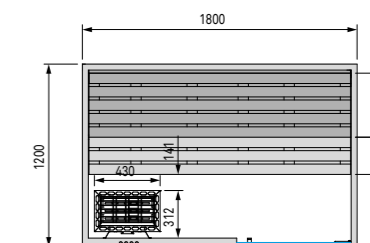

EASY 45

Сауна Осина Натуральная Код: SA 45 45 0001 € 9.225,00