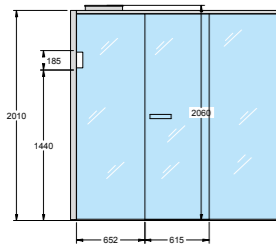

Sky Corner 80

4-5

Полные технические данные

ПОТОЛОК ДЕРЕВЯННЫЙ*

РАЗМЕРЫ
см 200 x 182 x 201 выс.

МОЩНОСТЬ: САУНА
8 кВт макс. - 230 В одна фаза - 400 В три фазы

МОЩНОСТЬ: БИО-САУНА*
9 кВт макс. - 400 В три фазы
(Габариты предметов интерьера и каменки в биосауне. Полные технические данные отличаются от указанных габаритов.)

МАТЕРИАЛЫ
Внешняя отделка/Внутренняя отделка/
Сидения и раковины: Канадский Хемлок, Осина термообработанная
Светлое закаленное стекло 10 мм

1. **ХАРАКТЕРИСТИКИ/КОМПЛЕКТАЦИЯ**
2. > Светильник с белым светом LED, 3.000 К
   - > Каменка с камнями
   - > Панель управления, отделка сталь шлифованная
   - > Петли и отделка из шлифованного алюминия
   - > Автоматическая функция энергосбережения
   - > Канальная система электроснабжения
   - > Скамейки
   - > Защитная решетка для каменки
   - > Ведерко и ковшик деревянные
   - > Часы песочные

* На рынке стран DACH доступна только версия с деревянным потолком.

SKY CORNER 80 ПРАВЫЙ УГОЛ

ПОТОЛОК ДЕРЕВЯННЫЙ*

Sauna	Осина Термообработанная	Код: SA 55 41 0033	€ 25.175,00	Код: SA 55 41 0035	€ 23.945,00
Sauna	Канадский Хемлок	Код: SA 55 40 0033	€ 22.350,00	Код: SA 55 40 0035	€ 24.135,00
Biosauna	Осина Термообработанная	Код: BI 55 41 0033	€ 25.480,00	Код: BI 55 41 0035	€ 27.510,00
Biosauna	Канадский Хемлок	Код: BI 55 40 0033	€ 25.650,00	Код: BI 55 40 0035	€ 27.180,00

SKY CORNER 80 ЛЕВЫЙ УГОЛ

ПОТОЛОК ДЕРЕВЯННЫЙ*

Sauna	Осина Термообработанная	Код: SA 55 41 0034	€ 25.175,00	Код: SA 55 41 0036	€ 23.945,00
Sauna	Канадский Хемлок	Код: SA 55 40 0034	€ 22.350,00	Код: SA 55 40 0036	€ 24.135,00
Biosauna	Осина Термообработанная	Код: BI 55 41 0034	€ 25.480,00	Код: BI 55 41 0036	€ 27.510,00
Biosauna	Канадский Хемлок	Код: BI 55 40 0034	€ 25.650,00	Код: BI 55 40 0036	€ 27.180,00

* При более низкой высоте помещения необходимо предусмотреть потолок внутренней установки: НАЦЕНКА 8% К УКАЗАННОЙ В ПРАЙСЛИСТЕ СТОИМОСТИ