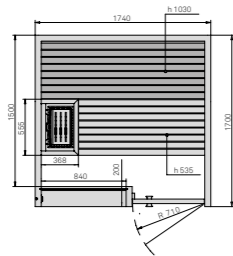

ДВЕРЬ СПРАВА

ДВЕРЬ СЛЕВА

РАЗМЕРЫ

см 174 x 170 x 214 выс.

МОЩНОСТЬ: САУНА

6 кВт макс. - 230 В одна фаза - 400 В три фазы

МОЩНОСТЬ: БИО-САУНА

6 кВт макс. - 400 В три фазы
(Габариты предметов интерьера и каменки в биосауне Полные технические данные отличаются от указанных габаритов.)