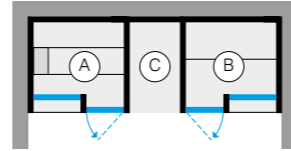

YOKU SPA SHELF - ПРАВЫЙ УГОЛ

ВНУТРЕННЯЯ ОТДЕЛКА САУНЫ (А)	ВНУТРЕННЯЯ ОТДЕЛКА ХАММАМА (B)		
НАРУЖНЫЕ СТЕНЫ (ВИДНЫЕ) (С)	ВНУТРЕННИЙ ДУШ (С)		
Осина термообработанная	Calacatta Gold Extra	YO 70 11 0002	€ 59.135,00
Термообработанной древесины	Fior di Bosco Tortora	YO 70 22 0002	€ 60.650,00
Чёрный орех	Calacatta Gold Extra	YO 70 31 0002	€ 65.270,00
	Fior di Bosco Tortora	YO 70 32 0002	€ 65.270,00

YOKU SPA SHELF - ЛЕВЫЙ УГОЛ

ВНУТРЕННЯЯ ОТДЕЛКА САУНЫ (А)	ВНУТРЕННЯЯ ОТДЕЛКА ХАММАМА (B)		
НАРУЖНЫЕ СТЕНЫ (ВИДНЫЕ) (С)	ВНУТРЕННИЙ ДУШ (С)		
Осина термообработанная	Calacatta Gold Extra	YO 70 11 0003	€ 59.135,00
Термообработанной древесины	Fior di Bosco Tortora	YO 70 22 0003	€ 60.650,00
Чёрный орех	Calacatta Gold Extra	YO 70 31 0003	€ 65.270,00
	Fior di Bosco Tortora	YO 70 32 0003	€ 65.270,00

YOKU SPA SHELF - ПОЛУОСТРОВ

ВНУТРЕННЯЯ ОТДЕЛКА САУНЫ (А)	ВНУТРЕННЯЯ ОТДЕЛКА ХАММАМА (B)		
НАРУЖНЫЕ СТЕНЫ (ВИДНЫЕ) (С)	ВНУТРЕННИЙ ДУШ (С)		
Осина термообработанная	Calacatta Gold Extra	YO 70 11 0004	€ 59.135,00
Термообработанной древесины	Fior di Bosco Tortora	YO 70 22 0004	€ 60.945,00
Чёрный орех	Calacatta Gold Extra	YO 70 31 0004	€ 65.685,00
	Fior di Bosco Tortora	YO 70 32 0004	€ 65.685,00

[Полные технические данные](#)