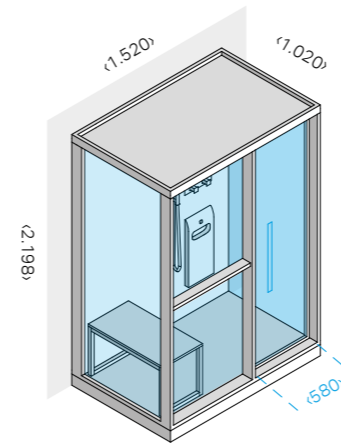

H Medium 2

SEZ. A-A

РАЗМЕРЫ
см 152 x 102 x 220 выс.

МОЩНОСТЬ
3,0 кВт макс.
230 В одна фаза - 400 В три фазы

МАТЕРИАЛЫ ХАММАМ - ДУШ
Внутренняя отделка и Оборудование:
Ламинированный керамогранит толщ. 3,5 мм
Двери из закаленного стекла 8 мм
Подножка: Ламинированный керамогранит толщ. 3,5 мм и закаленное стекло толщ. 15 мм

ХАРАКТЕРИСТИКИ/КОМПЛЕКТАЦИЯ

Оснащение хаммам:

- > Aquateam Smart 30
- > Скамейки: Ламинированный керамогранит толщ. 3,5 мм и закаленное стекло толщ. 15 мм
- > Светильник на светодиодах с хромотерапией белый свет + 5 фиксированных цветов + 4 цикла

Оснащение кабины:

- > Смеситель с термостатом и дивертором на три выхода
- > Ручной душ
- > Верхний душ из потолка 42x42 см с имитацией дождя и тумана

COMFORT CONTROL

ECC - Effe Comfort Control

Дистанционное управление изделием с помощью загружаемого на смартфон и планшет мобильного приложения EFFE ECC.

более подробная информация