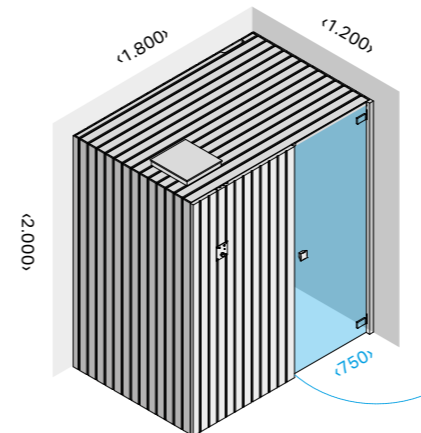

EASY 60

4-5

РАЗМЕРЫ

см 200 x 150 x 200 выс.

МОЩНОСТЬ

6,0 кВт макс. - 230 В одна фаза - 400 В три фазы

МАТЕРИАЛЫ

Внешняя отделка, Внутренняя отделка
Осина натуральная, Канадский Хемлок
Светлое закаленное стекло 8 мм

ХАРАКТЕРИСТИКИ/КОМПЛЕКТАЦИЯ

- > светодиодный светильник, белый свет, 3.000 К
- > Каменка с камнями
- > Панель управления, отделка сталь шлифованная
- > Петли и отделка из шлифованного алюминия
- > Автоматическая функция энергосбережения
- > Канальная система электроснабжения
- > Скамейки
- > Ведерко и ковшик деревянные
- > Асы песочные

Полные технические данные

EASY 60

Сауна Осина Натуральная Код: SA 45 60 0001 € 9.790,00

Дополнительно

Термогигрометр

Cod: VA AC 00 0008 € 232,00

Спинка / Подголовник
Сауны Easy

Материалы: Осина натуральная

Cod: AS 30 00 0056 € 165,00

Набор дорожек
Сауны Easy 60

Материалы: Осина натуральная

Cod: AS 20 00 0559 € 440,00

Комплект стеновых панелей
Осина натуральная

Состав комплекта:
- 2 шпонируемые панели
100x2200 (выс.) мм, толщ. 9 мм
- 4 рейки из хемлока 30x30 мм,
длина 2200 мм

Cod: TM 00 00 0715 € 285,00

EASY 45

2-3

РАЗМЕРЫ

см 180x 120 x 200 выс.

МОЩНОСТЬ

4,5 кВт макс. - 230 В одна фаза - 400 В три фазы

МАТЕРИАЛЫ

Внешняя отделка, Внутренняя отделка
Осина натуральная, Канадский Хемлок
Светлое закаленное стекло 8 мм

ХАРАКТЕРИСТИКИ/КОМПЛЕКТАЦИЯ

- > светодиодный светильник, белый свет, 3.000 К
- > Каменка с камнями
- > Панель управления, отделка сталь шлифованная
- > Петли и отделка из шлифованного алюминия
- > Автоматическая функция энергосбережения
- > Канальная система электроснабжения
- > Скамейки
- > Ведерко и ковшик деревянные
- > Асы песочные

Полные технические данные

EASY 45

Сауна Осина Натуральная Код: SA 45 45 0001 € 9.225,00

Дополнительно

Термогигрометр