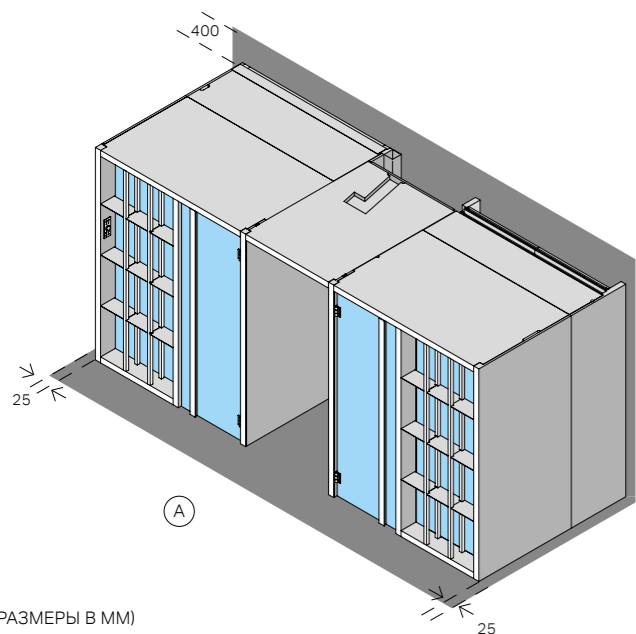

(РАЗМЕРЫ В ММ)

(A)

Минимальное пространство, необходимое для монтажа сауны. В случае, если располагаемое пространство меньше указанного, свяжитесь с заводом-изготовителем.

Примечание: YOKU SPA должна быть установлена прямо на пол и к готовым стенам.

Все работы должны выполняться квалифицированным персоналом или специалистами нашего сервисного центра в соответствии с законодательством страны эксплуатации и международными стандартами CEI64.8 (IEC 364 - 1). Удостовериться, что все работы по электро- и водоснабжению выполнены правильно (наличие запорного вентиля на линии подачи воды, наличие сифона на сливном трубопроводе, соответствующий автоматический дифференциальный выключатель на линии электропитания, и т.д.) и соответствуют технической схеме. Использовать резьбовые соединения трубопроводов (в случае необходимости извлечения парогенератора при техническом обслуживании).

Для выбора места под парогенератор руководствуйтесь рекомендациями в схеме подготовительных работ.

Продукция Effe изготовлена и испытана в соответствии с европейскими стандартами и обеспечивает максимальную безопасность пользователя.