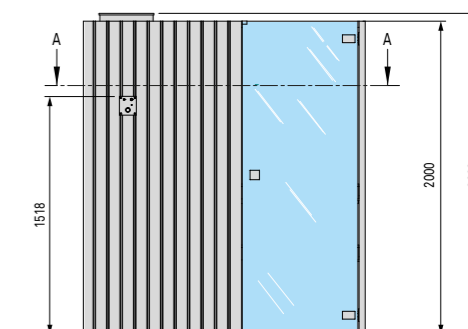

EASY 45

Сауна Осина Натуральная Код: SA 45 45 0001 € 9.225,00