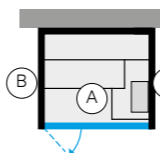

Конфигурации

BODYLOVE S - НИША

ВНУТРЕННЯЯ ОТДЕЛКА (А)	НАРУЖНЫЕ СТЕНЫ (ВИДНЫЕ) (В)		
Хемлок	-	BL 20 10 0001	€ 27.260,00
Термообработанная древесина	-	BL 20 20 0001	€ 31.495,00

BODYLOVE S - ПРАВЫЙ УГОЛ

ВНУТРЕННЯЯ ОТДЕЛКА (А)	НАРУЖНЫЕ СТЕНЫ (ВИДНЫЕ) (В)		
Хемлок	Гладкий хемлок	BL 20 10 0002	€ 27.865,00
	Зеркало	BL 20 10 0003	€ 28.350,00
	Термообработанная древесина гладкая	BL 20 20 0002	€ 32.830,00
Термообработанная древесина	Зеркало	BL 20 20 0003	€ 32.470,00

BODYLOVE S - ЛЕВЫЙ УГОЛ

ВНУТРЕННЯЯ ОТДЕЛКА (А)	НАРУЖНЫЕ СТЕНЫ (ВИДНЫЕ) (В)		
Хемлок	Гладкий хемлок	BL 20 10 0004	€ 27.865,00
	Зеркало	BL 20 10 0005	€ 28.350,00
	Термообработанная древесина гладкая	BL 20 20 0004	€ 32.830,00
Термообработанная древесина	Зеркало	BL 20 20 0005	€ 32.470,00

BODYLOVE S - ПОЛУОСТРОВ

ВНУТРЕННЯЯ ОТДЕЛКА (А)	НАРУЖНЫЕ СТЕНЫ (ВИДНЫЕ) (В)		
Хемлок	Гладкий хемлок	BL 20 10 0006	€ 28.410,00
	Зеркало	BL 20 10 0007	€ 29.565,00
	Термообработанная древесина гладкая	BL 20 20 0006	€ 34.285,00
Термообработанная древесина	Зеркало	BL 20 20 0007	€ 33.680,00

Полные технические данные