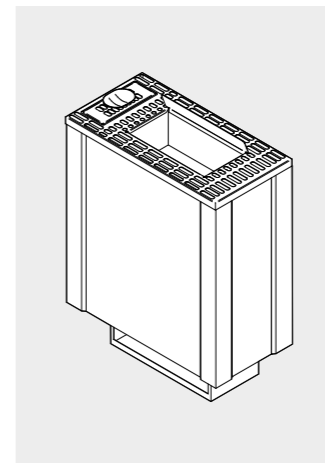

Установка Биосауна
Потребляемая мощность 7,5 кВт
[Дополнительная информация](#)

Код: AE 10 00 XXXX € 3.295,00