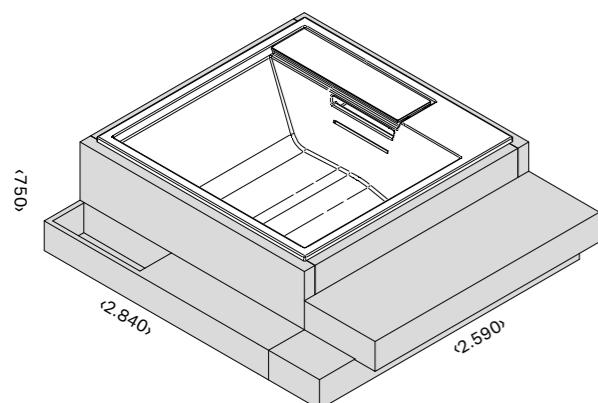

СТРУКТУРА С РЕЛАКСАЦИОННЫМ ЛЕЖАКОМ

Дерево и керамогранита	Код: AD 10 00 0034	€ 14.995,00
Без отделки	Код: AD 10 00 0030	€ 9.965,00