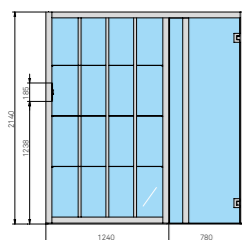

Код: TM 00 00 0674

€ 425,00

Yoku S Shelf 80

4-5

Полные технические данные

ДВЕРЬ СПРАВА

ДВЕРЬ СЛЕВА

РАЗМЕРЫ