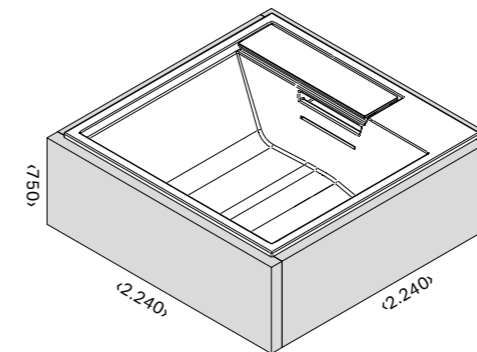

ОСНОВНАЯ СТРУКТУРА

Дерево	Код: AD 10 00 0031	€ 6.930,00
Без отделки	Код: AD 10 00 0027	€ 5.180,00