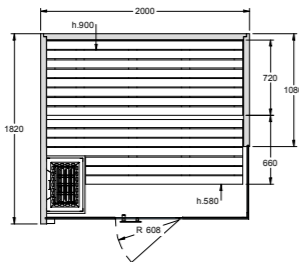

Sky Corner 80

4-5

Полные технические данные

ПОТОЛОК ДЕРЕВЯННЫЙ*

РАЗМЕРЫ
см 200 x 182 x 201 выс.

МОЩНОСТЬ: САУНА
8 кВт макс. - 230 В одна фаза - 400 В три фазы

МОЩНОСТЬ: БИО-САУНА*
9 кВт макс. - 400 В три фазы
(Габариты предметов интерьера и каменки в биосауне. Полные технические данные отличаются от указанных габаритов.)

МАТЕРИАЛЫ
Внешняя отделка/Внутренняя отделка/
Сидения и раковины: Канадский Хемлок, Осина термообработанная
Светлое закаленное стекло 10 мм

1. **ХАРАКТЕРИСТИКИ/КОМПЛЕКТАЦИЯ**
2. > Светильник с белым светом LED, 3.000 К
   - > Каменка с камнями
   - > Панель управления, отделка сталь шлифованная
   - > Петли и отделка из шлифованного алюминия
   - > Автоматическая функция энергосбережения
   - > Канальная система электроснабжения
   - > Скамейки
   - > Защитная решетка для каменки
   - > Ведерко и ковшик деревянные
   - > Часы песочные

* На рынке стран DACH доступна только версия с деревянным потолком.

SKY CORNER 80 ПРАВЫЙ УГОЛ

ПОТОЛОК ДЕРЕВЯННЫЙ*

Sauna	Осина Термообработанная	Код: SA 55 41 0033	€ 25.175,00	Код: SA 55 41 0035	€ 23.945,00
Sauna	Канадский Хемлок	Код: SA 55 40 0033	€ 22.350,00	Код: SA 55 40 0035	€ 24.135,00
Biosauna	Осина Термообработанная	Код: BI 55 41 0033	€ 25.480,00	Код: BI 55 41 0035	€ 27.510,00
Biosauna	Канадский Хемлок	Код: BI 55 40 0033	€ 25.650,00	Код: BI 55 40 0035	€ 27.180,00

SKY CORNER 80 ЛЕВЫЙ УГОЛ

ПОТОЛОК ДЕРЕВЯННЫЙ*

Sauna	Осина Термообработанная	Код: SA 55 41 0034	€ 25.175,00	Код: SA 55 41 0036	€ 23.945,00
Sauna	Канадский Хемлок	Код: SA 55 40 0034	€ 22.350,00	Код: SA 55 40 0036	€ 24.135,00
Biosauna	Осина Термообработанная	Код: BI 55 41 0034	€ 25.480,00	Код: BI 55 41 0036	€ 27.510,00
Biosauna	Канадский Хемлок	Код: BI 55 40 0034	€ 25.650,00	Код: BI 55 40 0036	€ 27.180,00

* При более низкой высоте помещения необходимо предусмотреть потолок внутренней установки: НАЦЕНКА 8% К УКАЗАННОЙ В ПРАЙСЛИСТЕ СТОИМОСТИ