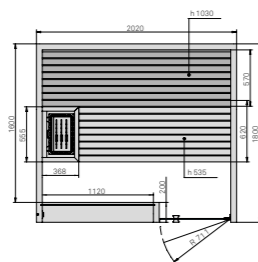

[Полные технические данные](#)

ДВЕРЬ СПРАВА

ДВЕРЬ СЛЕВА

РАЗМЕРЫ

см 202 x 180 x 214 выс.

МОЩНОСТЬ: САУНА

6 кВт макс. - 230 В одна фаза - 400 В три фазы

МОЩНОСТЬ: БИО-САУНА