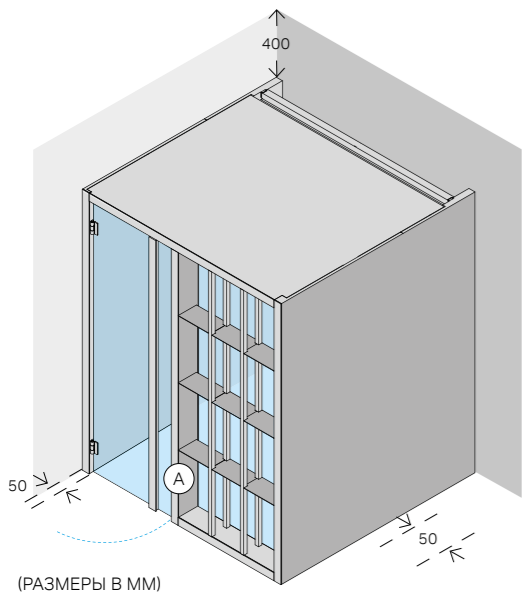

A

Минимальное пространство, необходимое для монтажа сауны. В случае, если располагаемое пространство меньше указанного, свяжитесь с заводом-изготовителем.

Примечание: YOKU H должна быть установлена прямо на пол и к готовым стенам.

Все работы должны выполняться квалифицированным персоналом или специалистами нашего сервисного центра в соответствии с законодательством страны эксплуатации и международными стандартами CEI64.8 (IEC 364 - 1). Удостовериться, что все работы по электро- и водоснабжению выполнены правильно (наличие запорного вентиля на линии подачи воды, наличие сифона на сливном трубопроводе, соответствующий автоматический дифференциальный выключатель на линии электропитания, и т.д.) и соответствуют технической схеме. Использовать резьбовые соединения трубопроводов (в случае необходимости извлечения парогенератора при техническом обслуживании).

Для выбора места под парогенератор руководствуйтесь рекомендациями в схеме подготовительных работ.

Продукция Effe изготовлена и испытана в соответствии с европейскими стандартами и обеспечивает максимальную безопасность пользователя.