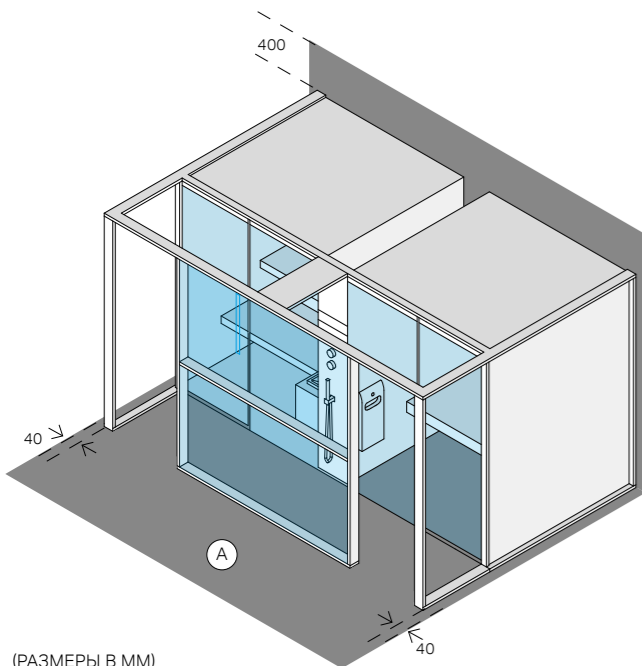

(РАЗМЕРЫ В ММ)

A

Минимальное пространство, необходимое для монтажа сауны. В случае, если располагаемое пространство меньше указанного, свяжитесь с заводом-изготовителем.

Примечание: LOGICAFILO SPA должна быть установлена прямо на пол и к готовым стенам.

Все работы должны выполняться квалифицированным персоналом или специалистами нашего сервисного центра в соответствии с законодательством страны эксплуатации и международными стандартами CEI64.8 (IEC 364 – 1). Удостовериться, что все работы по электро- и водоснабжению выполнены правильно (наличие запорного вентиля на линии подачи воды, наличие сифона на сливном трубопроводе, соответствующий автоматический дифференциальный выключатель на линии электропитания, и т.д.) и соответствуют технической схеме. Использовать резьбовые соединения трубопроводов (в случае необходимости извлечения парогенератора при техническом обслуживании).

Продукция Effe изготовлена и испытана в соответствии с европейскими стандартами и обеспечивает максимальную безопасность пользователя.