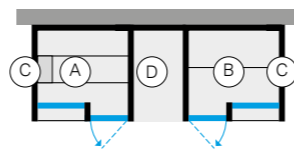

YOKU SPA DOOR - ПРАВЫЙ УГОЛ

ВНУТРЕННЯЯ ОТДЕЛКА САУНЫ (А)	ВНУТРЕННЯЯ ОТДЕЛКА ХАММАМА (В)		
НАРУЖНЫЕ СТЕНЫ (ВИДНЫЕ) (С)	ВНУТРЕННИЙ ДУШ (С)		
Осина термообработанная	Calacatta Gold Extra	YO 80 11 0002	€ 58.145,00
Термообработанной древесины	Fior di Bosco Tortora	YO 80 22 0002	€ 59.665,00
Чёрный орех	Calacatta Gold Extra	YO 80 31 0002	€ 64.205,00
	Fior di Bosco Tortora	YO 80 32 0002	€ 64.205,00

YOKU SPA DOOR - ЛЕВЫЙ УГОЛ

ВНУТРЕННЯЯ ОТДЕЛКА САУНЫ (А)	ВНУТРЕННЯЯ ОТДЕЛКА ХАММАМА (В)		
НАРУЖНЫЕ СТЕНЫ (ВИДНЫЕ) (С)	ВНУТРЕННИЙ ДУШ (С)		
Осина термообработанная	Calacatta Gold Extra	YO 80 11 0003	€ 58.145,00
Термообработанной древесины	Fior di Bosco Tortora	YO 80 22 0003	€ 59.665,00
Чёрный орех	Calacatta Gold Extra	YO 80 31 0003	€ 64.205,00
	Fior di Bosco Tortora	YO 80 32 0003	€ 64.205,00

YOKU SPA DOOR - ПОЛУОСТРОВ

ВНУТРЕННЯЯ ОТДЕЛКА САУНЫ (А)	ВНУТРЕННЯЯ ОТДЕЛКА ХАММАМА (В)		
НАРУЖНЫЕ СТЕНЫ (ВИДНЫЕ) (С)	ВНУТРЕННИЙ ДУШ (С)		
Осина термообработанная	Calacatta Gold Extra	YO 80 11 0004	€ 58.570,00
Термообработанной древесины	Fior di Bosco Tortora	YO 80 22 0004	€ 60.100,00
Чёрный орех	Calacatta Gold Extra	YO 80 31 0004	€ 64.745,00
	Fior di Bosco Tortora	YO 80 32 0004	€ 64.745,00

Полные технические данные