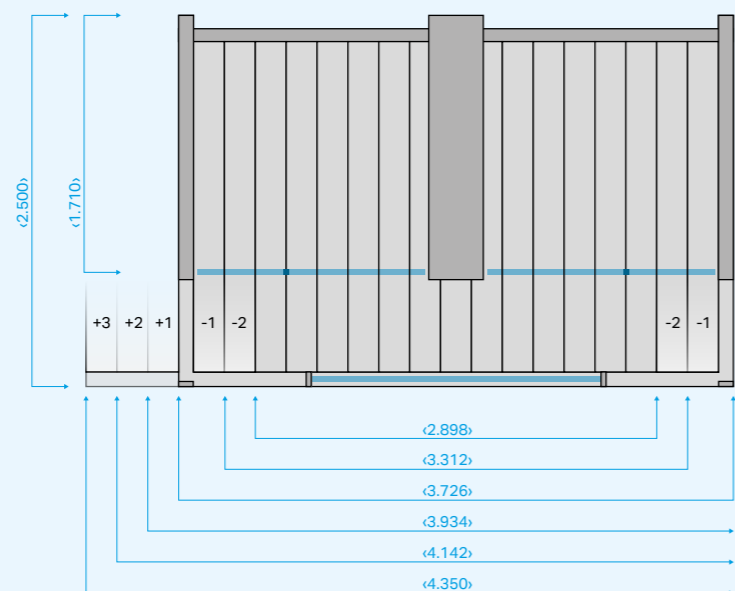

В НЕСТАНДАРТНОМ ИСПОЛНЕНИИ

Компания Effe предоставляет возможность персонализировать по ширине любую модель Logica и LogicaFilo. Создайте вместе с нами Ваш оазис релаксации и здоровья.

Для получения данных по энергопотреблению персонализированных моделей свяжитесь с клиентской службой Effe: тел. +39 0547 372881 info@effegibi.it

LOGICA SPA
LOGICA SH

LOGICAFILO
LOGICAFILO SH