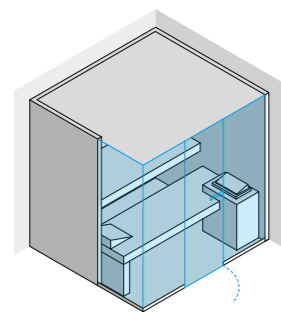

Sky Corner 80

4-5

Полные технические данные

ПОТОЛОК ДЕРЕВЯННЫЙ*

РАЗМЕРЫ
см 200 x 182 x 201 выс.

МОЩНОСТЬ: САУНА
8 кВт макс. - 230 В одна фаза - 400 В три фазы

МОЩНОСТЬ: БИО-САУНА*
9 кВт макс. - 400 В три фазы
(Габариты предметов интерьера и каменки в биосауне. Полные технические данные отличаются от указанных габаритов.)

МАТЕРИАЛЫ
Внешняя отделка/Внутренняя отделка/
Сидения и раковины: Канадский Хемлок, Осина термообработанная
Светлое закаленное стекло 10 мм

1. **ХАРАКТЕРИСТИКИ/КОМПЛЕКТАЦИЯ**
2. > Светильник с белым светом LED, 3.000 К
   - > Каменка с камнями
   - > Панель управления, отделка сталь шлифованная
   - > Петли и отделка из шлифованного алюминия
   - > Автоматическая функция энергосбережения
   - > Канальная система электроснабжения
   - > Скамейки
   - > Защитная решетка для каменки
   - > Ведерко и ковшик деревянные
   - > Часы песочные

* На рынке стран DACH доступна только версия с деревянным потолком.

SKY CORNER 80 ПРАВЫЙ УГОЛ

ПОТОЛОК ДЕРЕВЯННЫЙ*

Sauna	Осина Термообработанная	Код: SA 55 41 0033	€ 25.175,00	Код: SA 55 41 0035	€ 23.945,00
Sauna	Канадский Хемлок	Код: SA 55 40 0033	€ 22.350,00	Код: SA 55 40 0035	€ 24.135,00
Biosauna	Осина Термообработанная	Код: BI 55 41 0033	€ 25.480,00	Код: BI 55 41 0035	€ 27.510,00
Biosauna	Канадский Хемлок	Код: BI 55 40 0033	€ 25.650,00	Код: BI 55 40 0035	€ 27.180,00

SKY CORNER 80 ЛЕВЫЙ УГОЛ

ПОТОЛОК ДЕРЕВЯННЫЙ*

Sauna	Осина Термообработанная	Код: SA 55 41 0034	€ 25.175,00	Код: SA 55 41 0036	€ 23.945,00
Sauna	Канадский Хемлок	Код: SA 55 40 0034	€ 22.350,00	Код: SA 55 40 0036	€ 24.135,00
Biosauna	Осина Термообработанная	Код: BI 55 41 0034	€ 25.480,00	Код: BI 55 41 0036	€ 27.510,00
Biosauna	Канадский Хемлок	Код: BI 55 40 0034	€ 25.650,00	Код: BI 55 40 0036	€ 27.180,00

* При более низкой высоте помещения необходимо предусмотреть потолок внутренней установки: НАЦЕНКА 8% К УКАЗАННОЙ В ПРАЙСЛИСТЕ СТОИМОСТИ