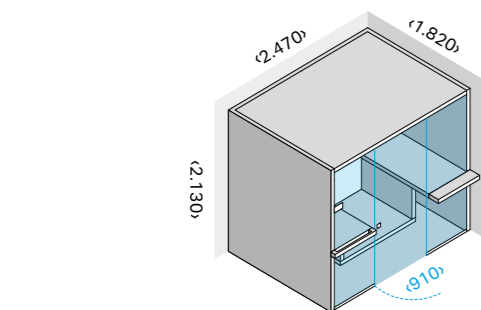

Air 80

4-5

[Полные технические данные](#)

РАЗМЕРЫ

см 247 x 182 x 213 выс.

МОЩНОСТЬ: САУНА

8 кВт макс. - 230 В одна фаза - 400 В три фазы

МОЩНОСТЬ: БИО-САУНА

9 кВт макс. - 400 В три фазы
(Габариты предметов интерьера и каменки в биосауне Полные технические данные отличаются от указанных габаритов.)

МАТЕРИАЛЫ

Внешняя отделка: Осина натуральная, Осина термообработанная
Внутренняя отделка: Осина натуральная, Осина термообработанная
Сидения и раковины: Осина натуральная, Осина термообработанная
Светлое закаленное стекло 10 мм

ХАРАКТЕРИСТИКИ/КОМПЛЕКТАЦИЯ

- > Настенный светодиодный светильник, белый свет, 3.000 К
- > Каменка с камнями
- > Панель управления, отделка сталь шлифованная
- > Петли и отделка из шлифованного алюминия
- > Автоматическая функция энергосбережения
- > Канальная система электроснабжения
- > Скамейки
- > Защитная решетка для каменки
- > Ведерко и ковшик деревянные
- > Часы песочные

AIR 80

Сауна	Осина Натуральная	код: SA 90 80 0001	€ 26.310,00
Сауна	Осина Термообработанная	код: SA 90 80 0002	€ 29.710,00
Био-Сауна	Осина Натуральная	код: BI 90 80 0001	€ 29.640,00
Био-Сауна	Осина Термообработанная	код: BI 90 80 0002	€ 33.240,00