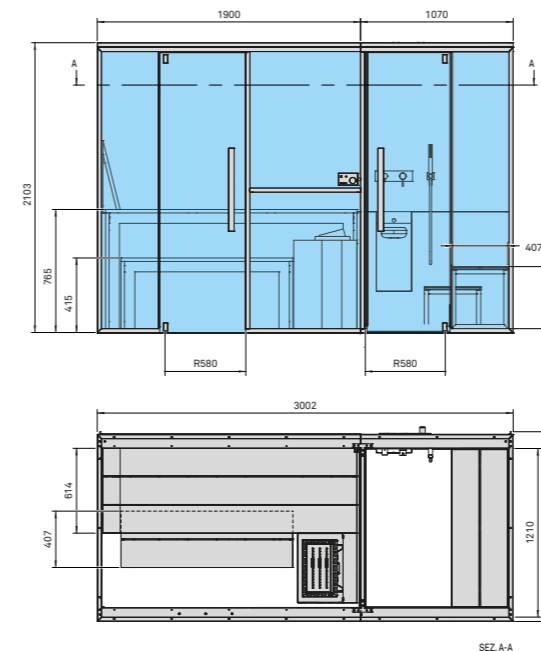

MID FILO

3-4

В НЕСТАНДАРТНОМ ИСПОЛНЕНИИ Для индивидуального заказа системы Mid Filo:

→ см. бланк на стр. 58

или свяжитесь с клиентской службой
компании Effe:
тел. +39 0547 372881 - info@effegibi.it

РАЗМЕРЫ

см 302 x 137 x 211 выс.

МОЩНОСТЬ

11,0 кВт макс. (8,0 кВт сауны + 3,0 кВт хаммам)
230 В одна фаза - 400 В три фазы

МАТЕРИАЛЫ САУНЫ

Внутренняя отделка и Оборудование: Канадский Хемлок
Двери из закаленного стекла 8 мм

МАТЕРИАЛЫ ХАММАМА

Внутренняя отделка и Оборудование:
Ламинированный керамогранит толщ. 3,5 мм
Двери из закаленного стекла 8 мм

ХАРАКТЕРИСТИКИ/КОМПЛЕКТАЦИЯ

Оснащение сауны:

- > Деревянные скамейки
- > Каменка с камнями
- > Сенсорная панель управления
- > Автоматическая функция энергосбережения
- > Ведро, встроенное в нижнюю скамейку
- > Ковшик деревянные
- > Канальная система электроснабжения
- > Светильник на светодиодах с хромотерапией
  белый свет + 5 фиксированных цветов + 4 цикла

Оснащение хаммама:

- > Aquasteam Smart 30
- > Скамейки: Ламинированный керамогранит толщ. 3,5 мм и закаленное стекло толщ. 15 мм
- > Светильник на светодиодах с хромотерапией
  белый свет + 5 фиксированных цветов + 4 цикла

Оснащение кабины:

- > Смеситель с термостатом и дивертором на три выхода
- > Ручной душ
- > Верхний душ из потолка 42x42 см с имитацией дождя и тумана

ECC - Effe Comfort Control

Дистанционное управление изделием с помощью загружаемого на смартфон и планшет мобильного приложения EFFE ECC.

→ более подробная информация