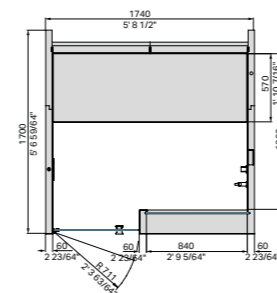

Yoku H Glass

3-4

РАЗМЕРЫ

см 174 x 170 x 214 выс.

МОЩНОСТЬ

4,5 кВт 230 В одна фаза - 400 В три фазы

ДОСТУПНЫЕ ВЕРСИИ

- > Внешний из термообработанной осины и хаммам из керамогранита Calacatta Gold Extra
- > Внешний из термообработанной древесины и хаммам из керамогранита Fior di Bosco Tortora
- > Внешний из ореха каналетто и хаммам из керамогранита Calacatta Gold Extra или Fior di Bosco Tortora

МАТЕРИАЛЫ

Внутренняя отделка и Оборудование хаммам: керамогранита
внешняя отделка стен и стеллажей: дерево
Двери: 8 мм прозрачное закаленное стекло с петлями из матового алюминия.

ХАРАКТЕРИСТИКИ/КОМПЛЕКТАЦИЯ

Оснащение хаммам:

- > Парогенератор Nuvola Smart Power устанавливается снаружи
- > Светильник с белым светом LED, 3.000 K
- > Скамейки, отделанные керамогранитом
- > Петли и отделка из шлифованного алюминия
- > Сенсорная панель управления
- > Внешние полки из декапированного металла
- > Смеситель монокомандный с дивертором на два выхода Шланг и ручной душ
- > Душевая лейка диам. 30 см

В НЕСТАНДАРТНОМ ИСПОЛНЕНИИ

Для индивидуального заказа системы YOKU H:
см. бланк на стр. 236

или свяжитесь с клиентской службой компании Effe:
тел. +39 0547 372881 - info@effegibi.it

ECC - Effe Comfort Control

Дистанционное управление изделием с помощью загружаемого на смартфон и планшет мобильного приложения EFFE ECC.

более подробная информация