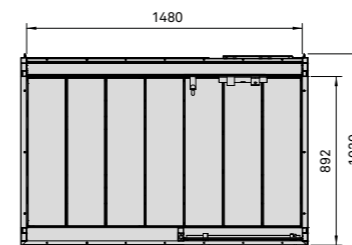

H Medium 2

SEZ. A-A

РАЗМЕРЫ
см 152 x 102 x 220 выс.

МОЩНОСТЬ
3,0 кВт макс.
230 В одна фаза - 400 В три фазы

МАТЕРИАЛЫ ХАММАМ - ДУШ
Внутренняя отделка и Оборудование:
Ламинированный керамогранит толщ. 3,5 мм
Двери из закаленного стекла 8 мм
Подножка: Ламинированный керамогранит толщ. 3,5 мм и закаленное стекло толщ. 15 мм

ХАРАКТЕРИСТИКИ/КОМПЛЕКТАЦИЯ

Оснащение хаммам:

- > Aquateam Smart 30
- > Скамейки: Ламинированный керамогранит толщ. 3,5 мм и закаленное стекло толщ. 15 мм
- > Светильник на светодиодах с хромотерапией белый свет + 5 фиксированных цветов + 4 цикла

Оснащение кабины:

- > Смеситель с термостатом и дивертором на три выхода
- > Ручной душ
- > Верхний душ из потолка 42x42 см с имитацией дождя и тумана

COMFORT CONTROL

ECC - Effe Comfort Control

Дистанционное управление изделием с помощью загружаемого на смартфон и планшет мобильного приложения EFFE ECC.

более подробная информация