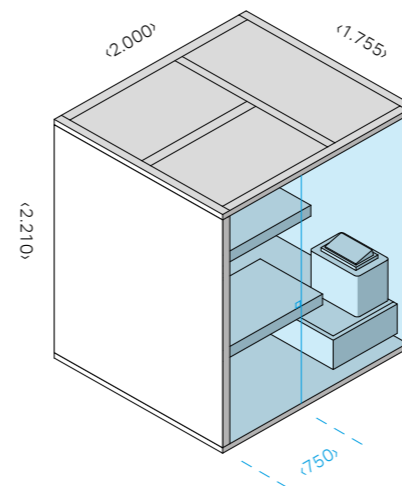

BodyLove S

3-4

В НЕСТАНДАРТНОМ ИСПОЛНЕНИИ

Для индивидуального заказа системы BodyLove S:
см. бланк на стр. 99

или свяжитесь с клиентской службой компании Effe:
тел. +39 0547 372881 - info@effegibi.it

РАЗМЕРЫ

см 200 x 176 x 220 выс.

МОЩНОСТЬ

8,0 кВт макс.
230 В одна фаза - 400 В три фазы

ОТДЕЛКА

Доступная отделка
> Канадский Хемлок
> Термообработанная древесина

МАТЕРИАЛЫ

Внутренняя отделка и оборудование: дерево
Внутренняя отделка потолка: Фарфоровый керамогранит
Двери из экстрасветлого закаленного стекла 10 мм

ХАРАКТЕРИСТИКИ/КОМПЛЕКТАЦИЯ

Оснащение сауны:

- > Деревянные скамейки
- > Каменка с камнями
- > Защитная решетка для каменки
- > Панель управления, отделка сталь шлифованная
- > Автоматическая функция энергосбережения
- > Канальная система электроснабжения
- > Светильник на светодиодах с хромотерапией
  белый свет + 5 фиксированных цветов + 4 цикла
- > Ведерко и ковшик деревянные
- > Часы песочные

ПРОДУКТ

СЕРТИФИЦИРОВАН

Примечание: BODYLOVE S должна быть установлена прямо на пол и к готовым стенам.

Все работы должны выполняться квалифицированным персоналом или специалистами нашего сервисного центра в соответствии с законодательством страны эксплуатации и международными стандартами CEI64.8 (IEC 364 - 1). Удостовериться, что все работы по электронику выполнены правильно и соответствуют технической схеме.

Продукция Effe изготовлена и испытана в соответствии с европейскими стандартами и обеспечивает максимальную безопасность пользователя.

effe
COMFORT CONTROL

ECC - Effe Comfort Control

Дистанционное управление изделием с помощью загружаемого на смартфон и планшет мобильного приложения EFFE ECC.

более подробная информация