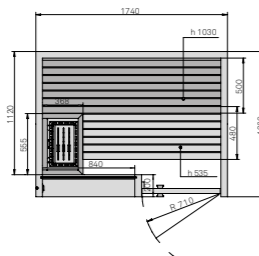

РАЗМЕРЫ

см 174 x 132 x 214 выс.

МОЩНОСТЬ: САУНА

4,5 кВт макс. - 230 В одна фаза - 400 В три фазы

МОЩНОСТЬ: БИО-САУНА

4,5 кВт макс. - 400 В три фазы
(Габариты предметов интерьера и каменки в биосауне Полные технические данные отличаются от указанных габаритов.)