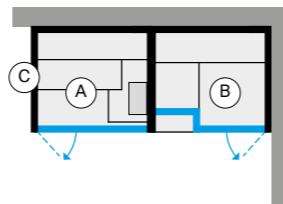

BODYLOVE SH FRONT - ЛЕВЫЙ УГОЛ

ВНУТРЕННЯЯ ОТДЕЛКА САУНЫ (А) ВНУТРЕННЯЯ ОТДЕЛКА ХАММАМА (В) НАРУЖНЫЕ СТЕНЫ (ВИДНЫЕ) (С)			
	Керамогранит Champagne	Керамогранит Champagne	BL 40 11 0004 € 64.270,00
		Зеркало	BL 40 11 0005 € 64.075,00
Хемлок	Гладкое стекло	Гладкое стекло	BL 40 13 0004 € 68.325,00
		Зеркало	BL 40 13 0005 € 67.055,00
	Трубчатое стекло (Flutes)	Гладкое стекло	BL 40 14 0004 € 71.115,00
		Зеркало	BL 40 14 0005 € 69.775,00
	Без отделки	Без отделки	BL 40 15 0003 € 57.300,00

BODYLOVE SH FRONT - ПОЛУОСТРОВ

ВНУТРЕННЯЯ ОТДЕЛКА САУНЫ (А) ВНУТРЕННЯЯ ОТДЕЛКА ХАММАМА (В) НАРУЖНЫЕ СТЕНЫ (ВИДНЫЕ) (С)			
	Керамогранит Champagne	Гладкий хемлок+Керамогранит Шапр.	BL 40 11 0006 € 64.990,00
		Зеркало	BL 40 11 0007 € 65.720,00
Хемлок	Гладкое стекло	Гладкий хемлок+Гладкое стекло	BL 40 13 0006 € 68.985,00
		Зеркало	BL 40 13 0007 € 68.590,00
	Трубчатое стекло (Flutes)	Гладкий хемлок+Гладкое стекло	BL 40 14 0006 € 71.775,00
		Зеркало	BL 40 14 0007 € 71.355,00
	Без отделки	Без отделки	BL 40 15 0004 € 57.300,00

Полные технические данные