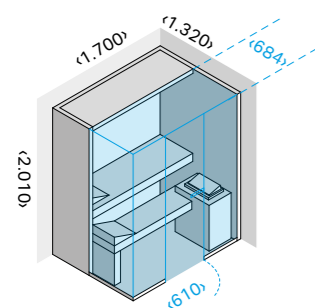

Sky Corner 45

2-3

[Полные технические данные](#)

ПОТОЛОК ДЕРЕВЯННЫЙ*

* На рынке стран DACH доступна только версия с деревянным потолком.

РАЗМЕРЫ

см 170 x 132 x 201 выс.

МОЩНОСТЬ: САУНА

4,5 кВт макс. - 230 В одна фаза - 400 В три фазы

МОЩНОСТЬ: БИО-САУНА

4,5 кВт макс. - 400 В три фазы
(Габариты предметов интерьера и каменки в биосауне Полные технические данные отличаются от указанных габаритов.)

МАТЕРИАЛЫ

Внешняя отделка/Внутренняя отделка/
Сидения и раковины: Канадский Хемлок, Осина термообработанная
Светлое закаленное стекло 10 мм

ХАРАКТЕРИСТИКИ/КОМПЛЕКТАЦИЯ

- > Настенный светодиодный светильник, белый свет, 3.000 К
- > Каменка с камнями
- > Панель управления, отделка сталь шлифованная
- > Петли и отделка из шлифованного алюминия
- > Автоматическая функция энергосбережения
- > Канальная система электроснабжения
- > Скамейки
- > Защитная решетка для каменки
- > Ведерко и ковшик деревянные
- > Часы песочные

SKY CORNER 45 ПРАВЫЙ УГОЛ

Sauna	Осина Термообработанная	Код: SA 55 41 0041	€ 17.550,00	Код: SA 55 41 0043	€ 18.955,00
Sauna	Канадский Хемлок	Код: SA 55 40 0041	€ 17.930,00	Код: SA 55 40 0043	€ 19.365,00
Biosauna	Осина Термообработанная	Код: BI 55 41 0041	€ 20.100,00	Код: BI 55 41 0043	€ 21.705,00
Biosauna	Канадский Хемлок	Код: BI 55 40 0041	€ 20.470,00	Код: BI 55 40 0043	€ 22.090,00

ПОТОЛОК ДЕРЕВЯННЫЙ*

SKY CORNER 45 ЛЕВЫЙ УГОЛ

Sauna	Осина Термообработанная	Код: SA 55 41 0042	€ 17.550,00	Код: SA 55 41 0044	€ 18.955,00
Sauna	Канадский Хемлок	Код: SA 55 40 0042	€ 17.930,00	Код: SA 55 40 0044	€ 19.365,00
Biosauna	Осина Термообработанная	Код: BI 55 41 0042	€ 20.100,00	Код: BI 55 41 0044	€ 21.705,00
Biosauna	Канадский Хемлок	Код: BI 55 40 0042	€ 20.470,00	Код: BI 55 40 0044	€ 22.090,00