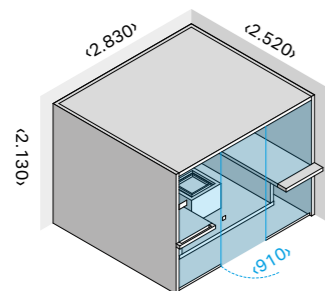

Air 120

7-8

[Полные технические данные](#)

РАЗМЕРЫ

см 283 x 252 x 213 выс.

МОЩНОСТЬ: САУНА

12 кВт макс. - 400 В три фазы

МОЩНОСТЬ: БИО-САУНА

12 кВт макс. - 400 В три фазы
(Габариты предметов интерьера и каменки в биосауне Полные технические данные отличаются от указанных габаритов.)

МАТЕРИАЛЫ

Внешняя отделка: Осина натуральная, Осина термообработанная
Внутренняя отделка: Осина натуральная, Осина термообработанная
Сидения и раковины: Осина натуральная, Осина термообработанная
Светлое закаленное стекло 10 мм

ХАРАКТЕРИСТИКИ/КОМПЛЕКТАЦИЯ

- > Настенный светодиодный светильник, белый свет, 3.000 К
- > Каменка с камнями
- > Панель управления, отделка сталь шлифованная
- > Петли и отделка из шлифованного алюминия
- > Автоматическая функция энергосбережения
- > Канальная система электроснабжения
- > Скамейки
- > Защитная решетка для каменки
- > Ведерко и ковшик деревянные
- > Часы песочные