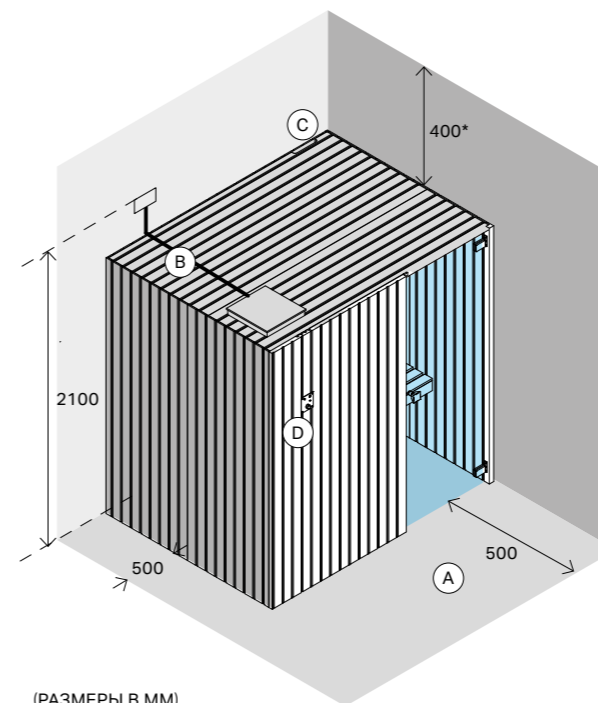

Cod: TM 00 00 0671 € 275,00

Easy

Giovanna Talocci Design

194

Easy 60
cm 200 x 150 x 200 h

195

Easy 45
cm 180 x 120 x 200 h

Технические данные