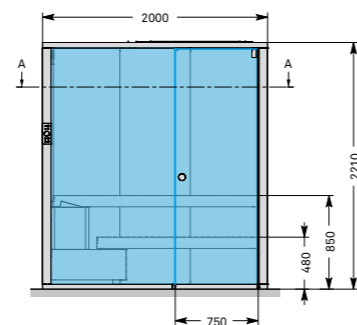

A
Минимальное пространство, необходимое для монтажа сауны. В случае, если располагаемое пространство меньше указанного, свяжитесь с заводом-изготовителем.

* При более низкой высоте помещения необходимо предусмотреть потолок внутренней установки:
НАЦЕНКА 8% К УКАЗАННОЙ В ПРАЙСЛИСТЕ СТОИМОСТИ