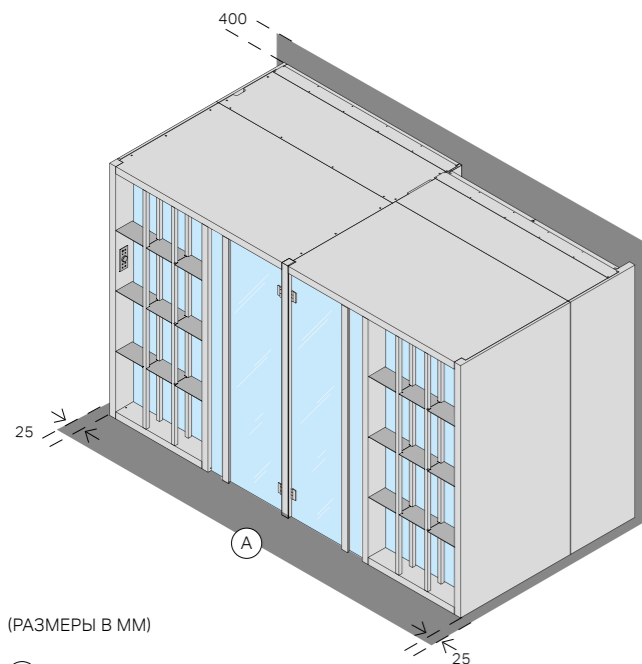

FIOR DI BOSCO TORTORA

Внутренняя отделка сауны и
внешняя отделка стен и стеллажей

Внутренняя отделка
хаммам

Yoku SH Shelf

Marco Williams Fagioli Design

Технические данные

Дополнительная информация: www.effe.it