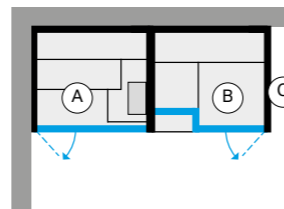

BODYLOVE SH FRONT - ЛЕВЫЙ УГОЛ

ВНУТРЕННЯЯ ОТДЕЛКА САУНЫ (А) ВНУТРЕННЯЯ ОТДЕЛКА ХАММАМА (В) НАРУЖНЫЕ СТЕНЫ (ВИДНЫЕ) (С)			
	Керамогранит Champagne	Керамогранит Champagne	BL 40 21 0004 € 66.565,00
		Зеркало	BL 40 21 0005 € 66.385,00
Термообработанная древесина	Гладкое стекло	Гладкое стекло	BL 40 23 0004 € 71.355,00
		Зеркало	BL 40 23 0005 € 69.415,00
	Трубчатое стекло (Flutes)	Гладкое стекло	BL 40 24 0004 € 74.860,00
		Зеркало	BL 40 24 0005 € 72.930,00
Без отделки	Без отделки	BL 40 25 0003 € 59.605,00