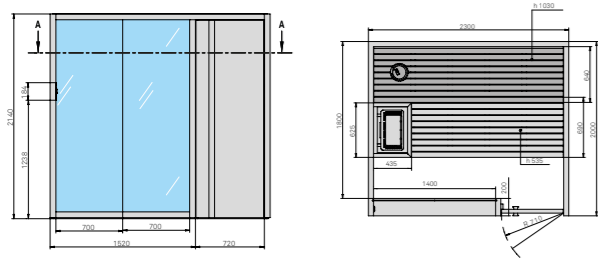

131 **Yoku в нестандартном исполнении**
(анкета для запроса калькуляции)

Yoku S Door 105

5-6

Полные технические данные

ДВЕРЬ СПРАВА

ДВЕРЬ СЛЕВА

РАЗМЕРЫ

см 230 x 200 x 214 выс.