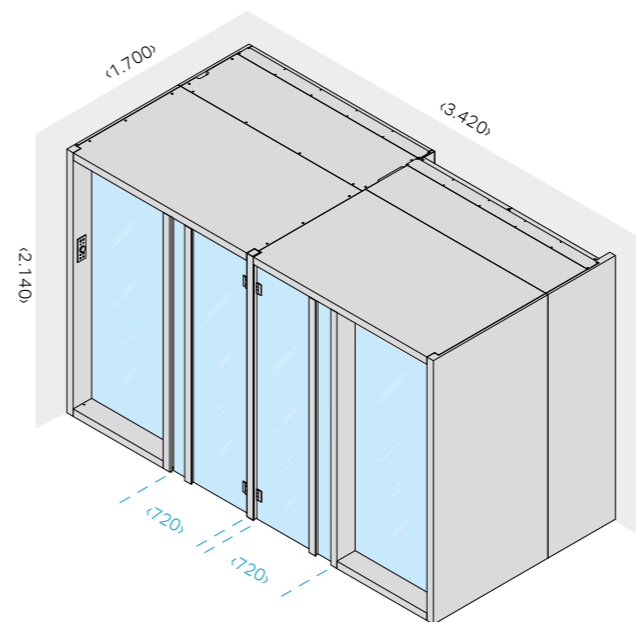

Yoku SH Glass

3-4

РАЗМЕРЫ

см 342 x 170 x 214 выс.

МОЩНОСТЬ

10,5 кВт макс. (6,0 кВт сауны + 4,5 кВт хаммам)
230 В одна фаза - 400 В три фазы

ДОСТУПНЫЕ ВЕРСИИ

- > Сауна из термообработанной осины и хаммам из керамогранита Calacatta Gold Extra
- > Сауна из массива термообработанной древесины и хаммам из керамогранита Fior di Bosco Tortora
- > Сауна из ореха каналетто и хаммам из керамогранита Calacatta Gold Extra или Fior di Bosco Tortora

МАТЕРИАЛЫ

Внутренняя отделка и Оборудование сауны: дерево
Внутренняя отделка и Оборудование хаммам: керамогранит
внешняя отделка стен и стеллажей: дерево
Двери: прозрачное закаленное стекло 8 мм с петли и отделка из шлифованного алюминия.

ХАРАКТЕРИСТИКИ/КОМПЛЕКТАЦИЯ

Оснащение сауны:

- > Светильник с белым светом LED, 3.000 K
- > Каменка с камнями
- > Панель управления, отделка сталь шлифованная
- > Автоматическая функция энергосбережения
- > Канальная система электроснабжения
- > Деревянные скамейки
- > Защитная решетка для каменки
- > Ведерко и ковшик деревянные
- > Часы песочные

Оснащение хаммама:

- > Парогенератор Nuvola Smart Power устанавливается снаружи
- > Светильник с белым светом LED, 3.000 K
- > Скамья с отделкой из керамогранита
- > Сенсорная панель управления
- > Смеситель монокомандный с дивертором на два выхода Шланг и ручной душ
- > Душевая лейка диам. 30 см

В НЕСТАНДАРТНОМ ИСПОЛНЕНИИ

Для индивидуального заказа системы YOKU SH:
см. бланк на стр. 90

или свяжитесь с клиентской службой компании Effe:
тел. +39 0547 372881 - info@effegibi.it

ECC - Effe Comfort Control

Дистанционное управление изделием с помощью загружаемого на смартфон и планшет мобильного приложения EFFE ECC.

более подробная информация