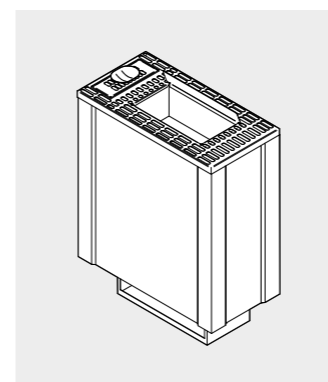

Установка Биосауна

Потребляемая мощность 6 кВт

[Дополнительная информация](#)

Cod: AE 10 01 XXXX € 2.940,00