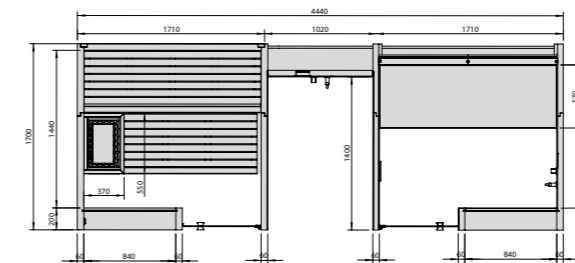

Yoku SPA Glass

3-4

РАЗМЕРЫ

см 444 x 170 x 214 выс.

МОЩНОСТЬ

10,5 кВт макс. (6,0 кВт сауны + 4,5 кВт хаммам)
230 В одна фаза - 400 В три фазы

ДОСТУПНЫЕ ВЕРСИИ

- > Сауна из термообработанной осины и хаммам из керамогранита Calacatta Gold Extra
- > Сауна и хаммам из термообработанного дерева в керамограните Fior di Bosco Tortora
- > Сауна из ореха каналетто и хаммам из керамогранита Calacatta Gold Extra или Fior di Bosco Tortora

МАТЕРИАЛЫ

Внутренняя отделка и Оборудование сауны: дерево
Внутренняя отделка и Оборудование хаммам: керамогранит
внешняя отделка стен и стеллажей: дерево
Двери: прозрачное закаленное стекло 8 мм с петли и отделка из шлифованного алюминия.

ХАРАКТЕРИСТИКИ/КОМПЛЕКТАЦИЯ

Оснащение сауны:

- > Светильник с белым светом LED, 3.000 К
- > Каменка с камнями
- > Панель управления, отделка сталь шлифованная
- > Автоматическая функция энергосбережения
- > Канальная система электроснабжения
- > Деревянные скамейки
- > Защитная решетка для каменки
- > Ведро и ковш деревянные
- > Часы песочные

Оснащение хаммама:

- > Парогенератор Nuvola Smart Power устанавливается снаружи
- > Светильник с белым светом LED, 3.000 К
- > Скамья с отделкой из керамогранита
- > Сенсорная панель управления
- > Внешние полки из декапированного металла
- > Однорычажный смеситель с гибким шлангом и ручным душем

Оснащение кабины:

- > Светильник с белым светом LED, 3.000 К
- > Смеситель монокомандный с дивертором на два выхода
- > Шланг и ручной душ
- > Душевая лейка диам. 30 см

В НЕСТАНДАРТНОМ ИСПОЛНЕНИИ

Для индивидуального заказа системы YOKU SPA:
см. бланк на стр. 74

или свяжитесь с клиентской службой компании Effe:
тел. +39 0547 372881 - info@effegibi.it

ECC - Effe Comfort Control

Дистанционное управление изделием с помощью загружаемого на смартфон и планшет мобильного приложения EFFE ECC.

более подробная информация