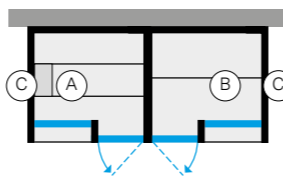

ВНУТРЕННЯЯ ОТДЕЛКА САУНЫ (A) INTERNO HAMMAM (B)			
Осина термообработанная	Calacatta Gold Extra	YO 10 11 0001	€ 48.490,00
Термообработанной древесины	Fior di Bosco Tortora	YO 10 22 0001	€ 50.020,00
Чёрный орех	Calacatta Gold Extra	YO 10 31 0001	€ 54.610,00
	Fior di Bosco Tortora	YO 10 32 0001	€ 54.610,00

YOKU SH SHELF - ПРАВЫЙ УГОЛ

ВНУТРЕННЯЯ ОТДЕЛКА САУНЫ (A) НАРУЖНЫЕ СТЕНЫ (ВИДНЫЕ) (C)		ВНУТРЕННЯЯ ОТДЕЛКА ХАММАМА (B)	
Осина термообработанная	Calacatta Gold Extra	YO 10 11 0002	€ 48.775,00
Термообработанной древесины	Fior di Bosco Tortora	YO 10 22 0002	€ 50.275,00
Чёрный орех	Calacatta Gold Extra	YO 10 31 0002	€ 54.980,00
	Fior di Bosco Tortora	YO 10 32 0002	€ 54.980,00

YOKU SH SHELF - ЛЕВЫЙ УГОЛ

ВНУТРЕННЯЯ ОТДЕЛКА САУНЫ (A) НАРУЖНЫЕ СТЕНЫ (ВИДНЫЕ) (C)		ВНУТРЕННЯЯ ОТДЕЛКА ХАММАМА (B)	
Осина термообработанная	Calacatta Gold Extra	YO 10 11 0003	€ 48.775,00
Термообработанной древесины	Fior di Bosco Tortora	YO 10 22 0003	€ 50.275,00
Чёрный орех	Calacatta Gold Extra	YO 10 31 0003	€ 54.980,00
	Fior di Bosco Tortora	YO 10 32 0003	€ 54.980,00

YOKU SH SHELF - ПОЛУОСТРОВ

ВНУТРЕННЯЯ ОТДЕЛКА САУНЫ (A) НАРУЖНЫЕ СТЕНЫ (ВИДНЫЕ) (C)		ВНУТРЕННЯЯ ОТДЕЛКА ХАММАМА (B)	
Осина термообработанная	Calacatta Gold Extra	YO 10 11 0004	€ 48.820,00
Термообработанной древесины	Fior di Bosco Tortora	YO 10 22 0004	€ 50.655,00
Чёрный орех	Calacatta Gold Extra	YO 10 31 0004	€ 55.370,00
	Fior di Bosco Tortora	YO 10 32 0004	€ 55.370,00

Полные технические данные