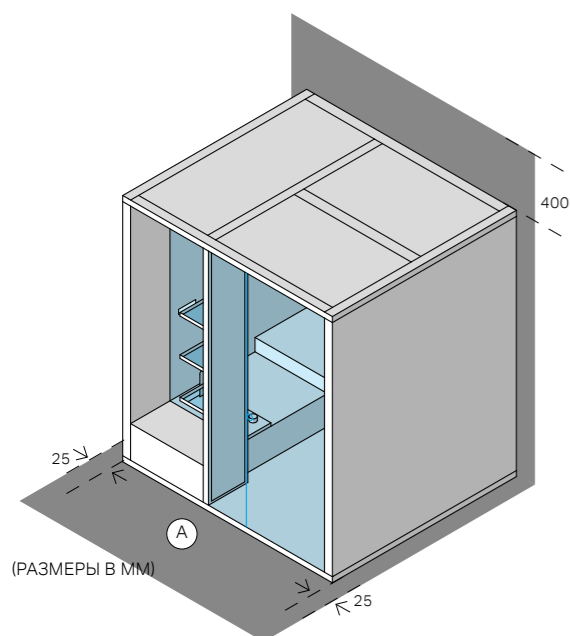

Технические данные

Дополнительная информация: www.effe.it

Ⓐ

Минимальное пространство, необходимое для монтажа сауны. В случае, если располагаемое пространство меньше указанного, свяжитесь с заводом-изготовителем.

* При более низкой высоте помещения необходимо предусмотреть потолок внутренней установки: наценка 8% к указанной в прайслисте стоимости