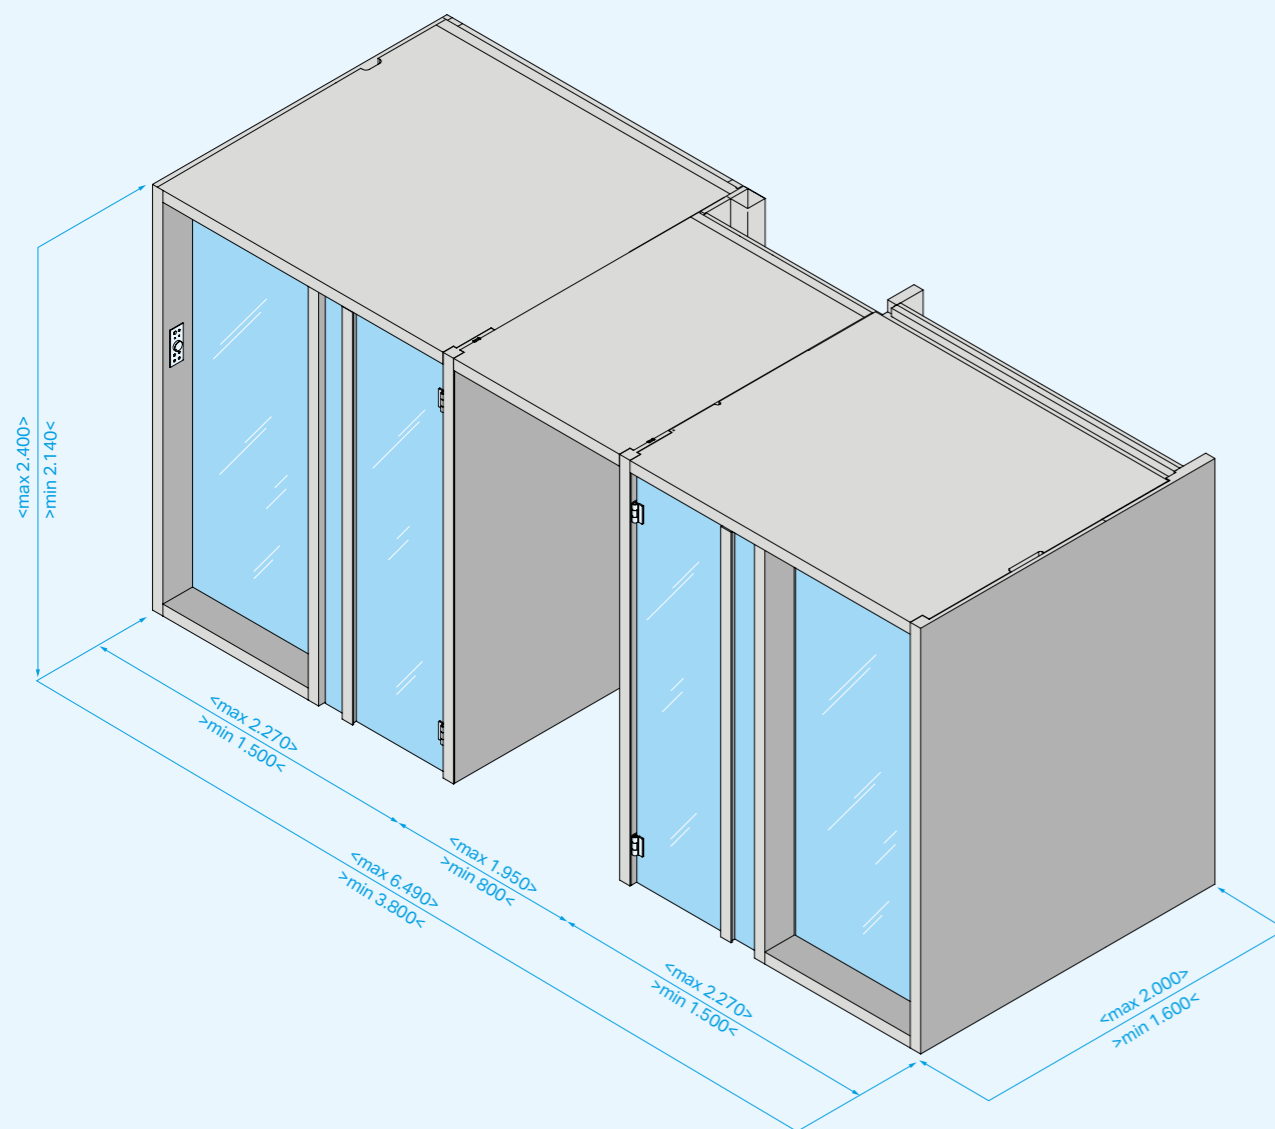

В нестандартном исполнении

Effe предоставляет возможность персонализации любой модели Yoku Spa Door и Yoku Spa Glass по ширине и глубине. Для Yoku Spa Shelf свяжитесь со службой поддержки Effe.

20% К ЦЕНАМ ДАННОГО ПРАЙС-ЛИСТА

для персонализированных моделей, превышающих указанные заводом-производителем размеры в данном прайс-листе, свяжитесь с клиентской службой Effe:
тел. +39 0547 372881 - info@effegibi.it

(РАЗМЕРЫ В ММ)