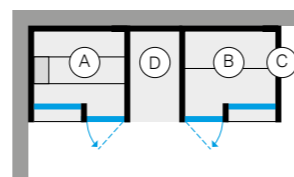

YOKU SPA GLASS - ПРАВЫЙ УГОЛ

ВНУТРЕННЯЯ ОТДЕЛКА САУНЫ (A)		ВНУТРЕННЯЯ ОТДЕЛКА ХАММАМА (B)	
НАРУЖНЫЕ СТЕНЫ (ВИДНЫЕ) (C)		ВНУТРЕННИЙ ДУШ (D)	
Осина термообработанная	Calacatta Gold Extra	YO 90 11 0002	€ 57.550,00
Термообработанной древесины	Fior di Bosco Tortora	YO 90 22 0002	€ 59.055,00
Чёрный орех	Calacatta Gold Extra	YO 90 31 0002	€ 63.465,00
	Fior di Bosco Tortora	YO 90 32 0002	€ 63.465,00

YOKU SPA GLASS - ЛЕВЫЙ УГОЛ

ВНУТРЕННЯЯ ОТДЕЛКА САУНЫ (A)		ВНУТРЕННЯЯ ОТДЕЛКА ХАММАМА (B)	
НАРУЖНЫЕ СТЕНЫ (ВИДНЫЕ) (C)		ВНУТРЕННИЙ ДУШ (D)	
Осина термообработанная	Calacatta Gold Extra	YO 90 11 0003	€ 57.550,00
Термообработанной древесины	Fior di Bosco Tortora	YO 90 22 0003	€ 59.055,00
Чёрный орех	Calacatta Gold Extra	YO 90 31 0003	€ 63.465,00
	Fior di Bosco Tortora	YO 90 32 0003	€ 63.465,00

YOKU SPA GLASS - ПОЛУОСТРОВ

ВНУТРЕННЯЯ ОТДЕЛКА САУНЫ (A)		ВНУТРЕННЯЯ ОТДЕЛКА ХАММАМА (B)	
НАРУЖНЫЕ СТЕНЫ (ВИДНЫЕ) (C)		ВНУТРЕННИЙ ДУШ (D)	
Осина термообработанная	Calacatta Gold Extra	YO 90 11 0004	€ 58.060,00
Термообработанной древесины	Fior di Bosco Tortora	YO 90 22 0004	€ 59.465,00
Чёрный орех	Calacatta Gold Extra	YO 90 31 0004	€ 63.970,00
	Fior di Bosco Tortora	YO 90 32 0004	€ 63.970,00

[Полные технические данные](#)