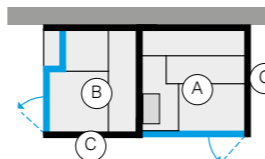

BODYLOVE SH SIDE - ЛЕВЫЙ УГОЛ

ВНУТРЕННЯЯ ОТДЕЛКА САУНЫ (А) ВНУТРЕННЯЯ ОТДЕЛКА ХАММАМА (В) НАРУЖНЫЕ СТЕНЫ (ВИДНЫЕ) (С)				
Хемлок	Керамогранит Champagne	Гладкий хемлок	BL 45 11 0004	€ 65.540,00
		Керамогранит Champagne	BL 45 11 0005	€ 66.565,00
		Зеркало	BL 45 11 0006	€ 66.510,00
	Гладкое стекло	Гладкий хемлок	BL 45 13 0004	€ 68.440,00
		Гладкое стекло	BL 45 13 0005	€ 70.690,00
		Зеркало	BL 45 13 0006	€ 69.960,00
Трубчатое стекло (Flutes)	Гладкий хемлок	BL 45 14 0004	€ 71.230,00	
	Гладкое стекло	BL 45 14 0005	€ 73.350,00	
	Зеркало	BL 45 14 0006	€ 72.075,00	
Без отделки	Без отделки	BL 45 15 0002	€ 59.665,00	

BODYLOVE SH SIDE - ПОЛУОСТРОВ

ВНУТРЕННЯЯ ОТДЕЛКА САУНЫ (А) ВНУТРЕННЯЯ ОТДЕЛКА ХАММАМА (В) НАРУЖНЫЕ СТЕНЫ (ВИДНЫЕ) (С)				
Хемлок	Керамогранит Champagne	Гладкий хемлок	BL 45 11 0007	€ 66.200,00
		Керамогранит Champagne	BL 45 11 0008	€ 68.270,00
		Зеркало	BL 45 11 0009	€ 67.840,00
	Гладкое стекло	Гладкий хемлок	BL 45 13 0007	€ 69.170,00
		Гладкое стекло	BL 45 13 0008	€ 73.590,00
		Зеркало	BL 45 13 0009	€ 70.990,00
	Трубчатое стекло (Flutes)	Гладкий хемлок	BL 45 14 0007	€ 71.900,00
		Гладкое стекло	BL 45 14 0008	€ 76.260,00
		Зеркало	BL 45 14 0009	€ 73.650,00
Без отделки	Без отделки	BL 45 15 0003	€ 59.665,00	

Полные технические данные