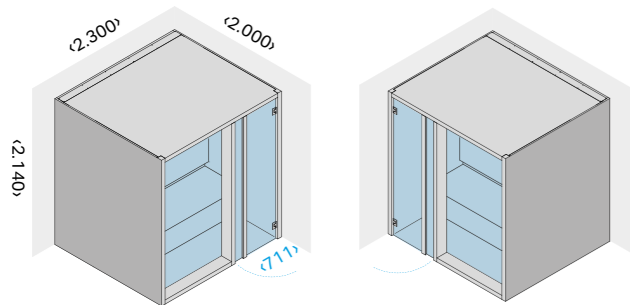

Yoku S Glass 105

5-6

[Полные технические данные](#)

ДВЕРЬ СПРАВА

ДВЕРЬ СЛЕВА

РАЗМЕРЫ

см 230 x 200 x 214 выс.

МОЩНОСТЬ: САУНА

10,5 кВт макс. - 400 В одна фаза

МОЩНОСТЬ: БИО-САУНА

12 кВт макс. - 400 В три фазы
(Габариты предметов интерьера и каменки в биосауне Полные технические данные отличаются от указанных габаритов.)

МАТЕРИАЛЫ

Внешняя отделка/Внутренняя отделка/Сидения и раковины:
Осина термообработанная, Термообработанной древесины, Чёрный орех
Светлое закаленное стекло 8 мм

ХАРАКТЕРИСТИКИ/КОМПЛЕКТАЦИЯ

- > Светильник с белым светом LED, 3.000 K
- > Каменка с камнями
- > Панель управления, отделка сталь шлифованная
- > Петли и отделка из шлифованного алюминия
- > Автоматическая функция энергосбережения
- > Канальная система электроснабжения
- > Скамейки
- > Защитная решетка для каменки
- > Ведерко и ковшик деревянные
- > Часы песочные

YOKU S DOOR 105 ДВЕРЬ СПРАВА

Sauna	Осина Термообработанная	код: SA 70 30 0003	€ 26.830,00
Sauna	Термообработанной Дровесиной	код: SA 70 30 0005	€ 28.745,00
Sauna	Чёрный Орех	код: SA 70 30 0001	€ 34.330,00
Biosauna	Осина Термообработанная	код: BI 70 30 0003	€ 34.625,00
Biosauna	Термообработанной Дровесиной	код: BI 70 30 0005	€ 36.475,00
Biosauna	Чёрный Орех	код: BI 70 30 0001	€ 41.890,00

YOKU S DOOR 105 ДВЕРЬ СЛЕВА

Sauna	Осина Термообработанная	код: SA 70 30 0004	€ 26.830,00
Sauna	Термообработанной Дровесиной	код: SA 70 30 0006	€ 28.745,00
Sauna	Чёрный Орех	код: SA 70 30 0002	€ 34.330,00
Biosauna	Осина Термообработанная	код: BI 70 30 0004	€ 34.625,00
Biosauna	Термообработанной Дровесиной	код: BI 70 30 0006	€ 36.475,00
Biosauna	Чёрный Орех	код: BI 70 30 0002	€ 41.890,00

При более низкой высоте помещения необходимо предусмотреть потолок внутренней установки:
НАЦЕНКА 8% К УКАЗАННОЙ В ПРАЙСЛИСТЕ СТОИМОСТИ

Дополнительно

Хромотерапия

Светодиодное освещение с цветотерапией RGB заменяет стандартное белое освещение.

Код: ME 50 00 0041 € 815,00

Double Mood Light

Декоративное светодиодное освещение 3.000 K.

Код: AE 10 00 0115 € 1.650,00

ECC - Effe Comfort Control

Дистанционное управление изделием с помощью загружаемого на смартфон и планшет мобильного приложения EFFE ECC.
[более подробная информация](#)

Код: ME 21 00 0084 € 710,00

ESS - Effe Sound System

Устройство с Bluetooth для воспроизведения музыки в сауне.
[Дополнительная информация](#)

Код: AE 10 00 0133 € 1.385,00

Термогигрометр

Код: VA AC 00 0008 € 275,00

Спинка / Подголовник Yoku

Код: AS 30 00 0045
Осина термообработанная € 330,00

Код: AS 30 00 0046
Термообработанной древесины € 350,00

Код: AS 30 00 0047
Чёрный орех € 415,00

Набор дорожек сауны дверь вправо

Код: AS 20 00 0436
Осина термообработанная € 780,00

Код: AS 20 00 0438
Термообработанной древесины € 1.025,00

Код: AS 20 00 0440
Чёрный орех € 1.510,00

Набор дорожек сауны дверь слева

Код: AS 20 00 0437
Осина термообработанная € 780,00

Код: AS 20 00 0439
Термообработанной древесины € 1.025,00

Код: AS 20 00 0441
Чёрный орех € 1.510,00