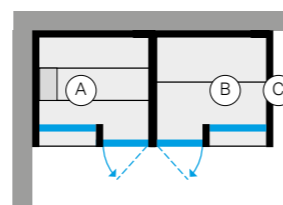

ВНУТРЕННЯЯ ОТДЕЛКА САУНЫ (A) INTERNO HAMMAM (B)			
Осина термообработанная	Calacatta Gold Extra	YO 10 11 0001	€ 48.490,00
Термообработанной древесины	Fior di Bosco Tortora	YO 10 22 0001	€ 50.020,00
Чёрный орех	Calacatta Gold Extra	YO 10 31 0001	€ 54.610,00
	Fior di Bosco Tortora	YO 10 32 0001	€ 54.610,00

YOKU SH SHELF - ПРАВЫЙ УГОЛ

ВНУТРЕННЯЯ ОТДЕЛКА САУНЫ (A) НАРУЖНЫЕ СТЕНЫ (ВИДНЫЕ) (C)		ВНУТРЕННЯЯ ОТДЕЛКА ХАММАМА (B)	
Осина термообработанная	Calacatta Gold Extra	YO 10 11 0002	€ 48.775,00
Термообработанной древесины	Fior di Bosco Tortora	YO 10 22 0002	€ 50.275,00
Чёрный орех	Calacatta Gold Extra	YO 10 31 0002	€ 54.980,00
	Fior di Bosco Tortora	YO 10 32 0002	€ 54.980,00

YOKU SH SHELF - ЛЕВЫЙ УГОЛ

ВНУТРЕННЯЯ ОТДЕЛКА САУНЫ (A) НАРУЖНЫЕ СТЕНЫ (ВИДНЫЕ) (C)		ВНУТРЕННЯЯ ОТДЕЛКА ХАММАМА (B)	
Осина термообработанная	Calacatta Gold Extra	YO 10 11 0003	€ 48.775,00
Термообработанной древесины	Fior di Bosco Tortora	YO 10 22 0003	€ 50.275,00
Чёрный орех	Calacatta Gold Extra	YO 10 31 0003	€ 54.980,00
	Fior di Bosco Tortora	YO 10 32 0003	€ 54.980,00

YOKU SH SHELF - ПОЛУОСТРОВ

ВНУТРЕННЯЯ ОТДЕЛКА САУНЫ (A) НАРУЖНЫЕ СТЕНЫ (ВИДНЫЕ) (C)		ВНУТРЕННЯЯ ОТДЕЛКА ХАММАМА (B)	
Осина термообработанная	Calacatta Gold Extra	YO 10 11 0004	€ 48.820,00
Термообработанной древесины	Fior di Bosco Tortora	YO 10 22 0004	€ 50.655,00
Чёрный орех	Calacatta Gold Extra	YO 10 31 0004	€ 55.370,00
	Fior di Bosco Tortora	YO 10 32 0004	€ 55.370,00

Полные технические данные