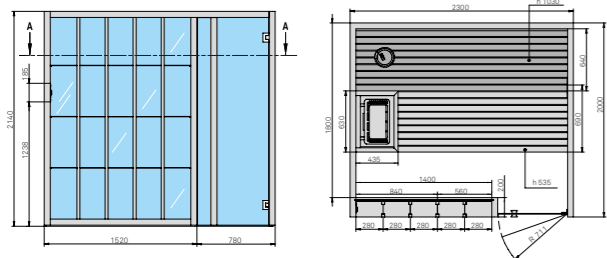

Yoku S Shelf 105

5-6

[Полные технические данные](#)

РАЗМЕРЫ

см 230 x 200 x 214 выс.

МОЩНОСТЬ: САУНА

10,5 кВт макс. - 400 В одна фаза

МОЩНОСТЬ: БИО-САУНА

12 кВт макс. - 400 В три фазы
(Габариты предметов интерьера и каменки в биосауне Полные технические данные отличаются от указанных габаритов.)

МАТЕРИАЛЫ

Внешняя отделка/Внутренняя отделка/Сидения и раковины:
Осина термообработанная, Термообработанной древесины, Чёрный орех
Светлое закаленное стекло 8 мм

ХАРАКТЕРИСТИКИ/КОМПЛЕКТАЦИЯ

- > Светильник с белым светом LED, 3.000 К
- > Каменка с камнями
- > Панель управления, отделка сталь шлифованная
- > Петли и отделка из шлифованного алюминия
- > Автоматическая функция энергосбережения
- > Канальная система электроснабжения
- > Скамейки
- > Защитная решетка для каменки
- > Ведерко и ковшик деревянные
- > Часы песочные
- > Металлические открытые стеллажи

YOKU S SHELF 105 ДВЕРЬ СПРАВА

Sauna	Осина Термообработанная	Код: SA 70 10 0003	€ 28.900,00
Sauna	Термообработанной Дровесиной	Код: SA 70 10 0005	€ 30.945,00
Sauna	Чёрный Орех	Код: SA 70 10 0001	€ 36.685,00
Biosauna	Осина Термообработанная	Код: BI 70 10 0003	€ 36.400,00
Biosauna	Термообработанной Дровесиной	Код: BI 70 10 0005	€ 38.380,00
Biosauna	Чёрный Орех	Код: BI 70 10 0001	€ 43.950,00

YOKU S SHELF 105 ДВЕРЬ СЛЕВА

Sauna	Осина Термообработанная	Код: SA 70 10 0004	€ 28.900,00
Sauna	Термообработанной Дровесиной	Код: SA 70 10 0006	€ 30.945,00
Sauna	Чёрный Орех	Код: SA 70 10 0002	€ 36.685,00
Biosauna	Осина Термообработанная	Код: BI 70 10 0004	€ 36.400,00
Biosauna	Термообработанной Дровесиной	Код: BI 70 10 0006	€ 38.380,00
Biosauna	Чёрный Орех	Код: BI 70 10 0002	€ 43.950,00