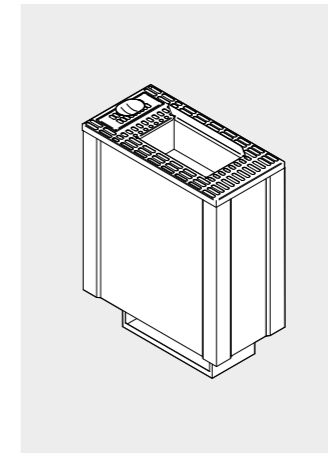

Установка Биосауна

Потребляемая мощность 7,5 кВт

[Дополнительная информация](#)

Код: AE 10 00 XXXX € 3.295,00