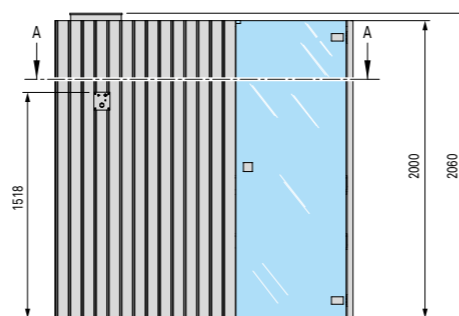

EASY 60

4-5

РАЗМЕРЫ

см 200 x 150 x 200 выс.

МОЩНОСТЬ

6,0 кВт макс. - 230 В одна фаза - 400 В три фазы

МАТЕРИАЛЫ

Внешняя отделка, Внутренняя отделка
Осина натуральная, Канадский Хемлок
Светлое закаленное стекло 8 мм

ХАРАКТЕРИСТИКИ/КОМПЛЕКТАЦИЯ

- > светодиодный светильник, белый свет, 3.000 К
- > Каменка с камнями
- > Панель управления, отделка сталь шлифованная
- > Петли и отделка из шлифованного алюминия
- > Автоматическая функция энергосбережения
- > Канальная система электроснабжения
- > Скамейки
- > Ведерко и ковшик деревянные
- > Асы песочные

Полные технические данные

EASY 60

Сауна Осина Натуральная Код: SA 45 60 0001 € 9.790,00

Дополнительно

Термогигрометр

Cod: VA AC 00 0008 € 232,00

Спинка / Подголовник
Сауны Easy

Материалы: Осина натуральная

Cod: AS 30 00 0056 € 165,00

Набор дорожек
Сауны Easy 60

Материалы: Осина натуральная

Cod: AS 20 00 0559 € 440,00

Комплект стеновых панелей
Осина натуральная

Состав комплекта:
- 2 шпонируемые панели
100x2200 (выс.) мм, толщ. 9 мм
- 4 рейки из хемлока 30x30 мм,
длина 2200 мм

Cod: TM 00 00 0715 € 285,00

EASY 45

2-3

РАЗМЕРЫ

см 180x 120 x 200 выс.

МОЩНОСТЬ

4,5 кВт макс. - 230 В одна фаза - 400 В три фазы

МАТЕРИАЛЫ

Внешняя отделка, Внутренняя отделка
Осина натуральная, Канадский Хемлок
Светлое закаленное стекло 8 мм

ХАРАКТЕРИСТИКИ/КОМПЛЕКТАЦИЯ

- > светодиодный светильник, белый свет, 3.000 К
- > Каменка с камнями
- > Панель управления, отделка сталь шлифованная
- > Петли и отделка из шлифованного алюминия
- > Автоматическая функция энергосбережения
- > Канальная система электроснабжения
- > Скамейки
- > Ведерко и ковшик деревянные
- > Асы песочные

Полные технические данные

EASY 45

Сауна Осина Натуральная Код: SA 45 45 0001 € 9.225,00

Дополнительно

Термогигрометр