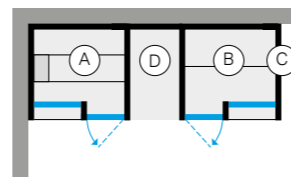

YOKU SPA SHELF - ПРАВЫЙ УГОЛ

ВНУТРЕННЯЯ ОТДЕЛКА САУНЫ (А)	ВНУТРЕННЯЯ ОТДЕЛКА ХАММАМА (B)		
НАРУЖНЫЕ СТЕНЫ (ВИДНЫЕ) (С)	ВНУТРЕННИЙ ДУШ (С)		
Осина термообработанная	Calacatta Gold Extra	YO 70 11 0002	€ 59.135,00
Термообработанной древесины	Fior di Bosco Tortora	YO 70 22 0002	€ 60.650,00
Чёрный орех	Calacatta Gold Extra	YO 70 31 0002	€ 65.270,00
	Fior di Bosco Tortora	YO 70 32 0002	€ 65.270,00

YOKU SPA SHELF - ЛЕВЫЙ УГОЛ

ВНУТРЕННЯЯ ОТДЕЛКА САУНЫ (А)	ВНУТРЕННЯЯ ОТДЕЛКА ХАММАМА (B)		
НАРУЖНЫЕ СТЕНЫ (ВИДНЫЕ) (С)	ВНУТРЕННИЙ ДУШ (С)		
Осина термообработанная	Calacatta Gold Extra	YO 70 11 0003	€ 59.135,00
Термообработанной древесины	Fior di Bosco Tortora	YO 70 22 0003	€ 60.650,00
Чёрный орех	Calacatta Gold Extra	YO 70 31 0003	€ 65.270,00
	Fior di Bosco Tortora	YO 70 32 0003	€ 65.270,00

YOKU SPA SHELF - ПОЛУОСТРОВ

ВНУТРЕННЯЯ ОТДЕЛКА САУНЫ (А)	ВНУТРЕННЯЯ ОТДЕЛКА ХАММАМА (B)		
НАРУЖНЫЕ СТЕНЫ (ВИДНЫЕ) (С)	ВНУТРЕННИЙ ДУШ (С)		
Осина термообработанная	Calacatta Gold Extra	YO 70 11 0004	€ 59.135,00
Термообработанной древесины	Fior di Bosco Tortora	YO 70 22 0004	€ 60.945,00
Чёрный орех	Calacatta Gold Extra	YO 70 31 0004	€ 65.685,00
	Fior di Bosco Tortora	YO 70 32 0004	€ 65.685,00

[Полные технические данные](#)