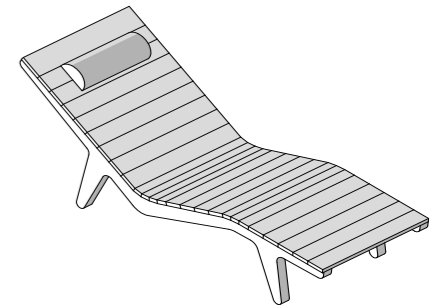

ФОРМА РЕЛАКСАЦИОННЫЙ ЛЕЖАК

РАЗМЕРЫ

см 185 x 65 x 73 выс.