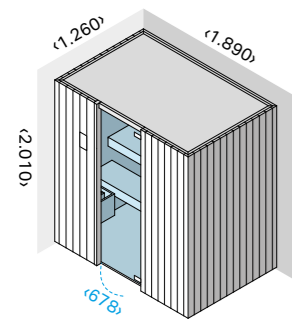

Auki 40

3

[Полные технические данные](#)
**РАЗМЕРЫ**

см 189 x 126 x 201 выс.

МОЩНОСТЬ: САУНА

4 кВт макс. - 400 В три фазы - 230 В одна фаза

МОЩНОСТЬ: БИО-САУНА*4,5 кВт макс. - 400 В три фазы
(Габариты предметов интерьера и каменки в биосауне Полные технические данные отличаются от указанных габаритов.)**МАТЕРИАЛЫ**