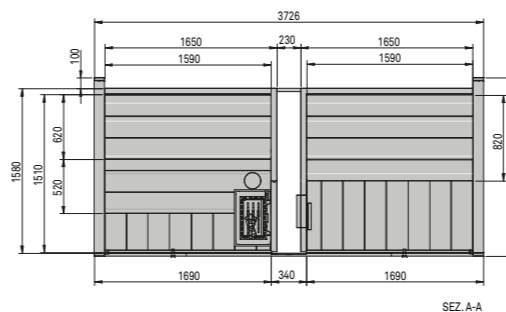

LOGICA SH

3-4

SEZ. A-A

В НЕСТАНДАРТНОМ ИСПОЛНЕНИИ
Для индивидуального заказа
системы Logica SH:

→ см. бланк на стр. 58

или свяжитесь с клиентской службой
компании Effe:
тел. +39 0547 372881 - info@effegibi.it

РАЗМЕРЫ

см 373 x 171 x 226 выс.

МОЩНОСТЬ

10,5 кВт макс. (6,0 кВт сауны + 4,5 кВт хаммам)
230 В одна фаза - 400 В три фазы

МАТЕРИАЛЫ SAUNA

Внутренняя отделка и Оборудование: Канадский Хемлок

Двери из закаленного стекла 8 мм
Подножка: Ламинированный керамогранит толщ. 3,5 мм и закаленное стекло толщ. 15 мм

МАТЕРИАЛЫ ХАММАМ

Внутренняя отделка и Оборудование:
Ламинированный керамогранит толщ. 3,5 мм
Двери из закаленного стекла 8 мм
Подножка: Ламинированный керамогранит толщ. 3,5 мм и закаленное стекло толщ. 15 мм

ХАРАКТЕРИСТИКИ/КОМПЛЕКТАЦИЯ

Оснащение сауны:

- > Деревянные скамейки
- > Каменка с камнями
- > Сенсорная панель управления
- > Автоматическая функция энергосбережения
- > Ведерко, встроенное в нижнюю скамейку
- > Деревянный коврик
- > Часы песочные
- > Канальная система электроснабжения
- > Светильник на светодиодах с хромотерапией > белый свет + 5 фиксированных цветов + 4 цикла

Оснащение хаммам:

- > Aquasteam Smart 45
- > Скамейки: Ламинированный керамогранит толщ. 3,5 мм
- > Светильник на светодиодах с хромотерапией > белый свет + 5 фиксированных цветов + 4 цикла
- > Смеситель монокомандный с дивертором на два выхода
- > Шланг и ручной душ
- > Душевая лейка диам. 30 см

ECC - Effe Comfort Control

Дистанционное управление изделием с помощью загружаемого на смартфон и планшет мобильного приложения EFFE ECC.

→ более подробная информация