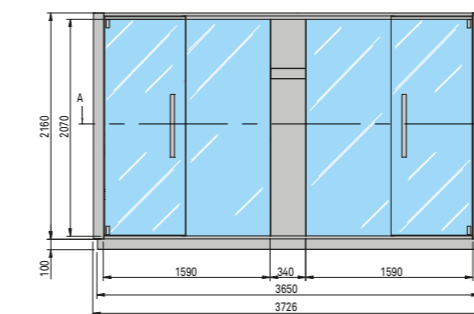

LOGICA SH

3-4

SEZ. A-A

В НЕСТАНДАРТНОМ ИСПОЛНЕНИИ
Для индивидуального заказа
системы Logica SH:

→ см. бланк на стр. 58

или свяжитесь с клиентской службой
компании Effe:
тел. +39 0547 372881 - info@effegibi.it

РАЗМЕРЫ

см 373 x 171 x 226 выс.

МОЩНОСТЬ

10,5 кВт макс. (6,0 кВт сауны + 4,5 кВт хаммам)
230 В одна фаза - 400 В три фазы

МАТЕРИАЛЫ SAUNA

Внутренняя отделка и Оборудование: Канадский Хемлок

Двери из закаленного стекла 8 мм
Подножка: Ламинированный керамогранит толщ. 3,5 мм и закаленное стекло толщ. 15 мм

МАТЕРИАЛЫ ХАММАМ

Внутренняя отделка и Оборудование:
Ламинированный керамогранит толщ. 3,5 мм
Двери из закаленного стекла 8 мм
Подножка: Ламинированный керамогранит толщ. 3,5 мм и закаленное стекло толщ. 15 мм

ХАРАКТЕРИСТИКИ/КОМПЛЕКТАЦИЯ

Оснащение сауны:

- > Деревянные скамейки
- > Каменка с камнями
- > Сенсорная панель управления
- > Автоматическая функция энергосбережения
- > Ведерко, встроенное в нижнюю скамейку
- > Деревянный коврик
- > Часы песочные
- > Канальная система электроснабжения
- > Светильник на светодиодах с хромотерапией > белый свет + 5 фиксированных цветов + 4 цикла

Оснащение хаммам:

- > Aquasteam Smart 45
- > Скамейки: Ламинированный керамогранит толщ. 3,5 мм
- > Светильник на светодиодах с хромотерапией > белый свет + 5 фиксированных цветов + 4 цикла
- > Смеситель монокомандный с дивертором на два выхода
- > Шланг и ручной душ
- > Душевая лейка диам. 30 см

ECC - Effe Comfort Control

Дистанционное управление изделием с помощью загружаемого на смартфон и планшет мобильного приложения EFFE ECC.

→ более подробная информация