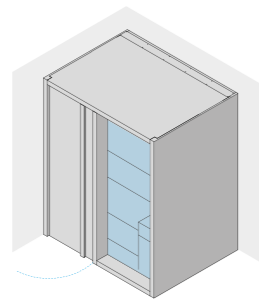

Yoku S Door 45

3-4

Полные технические данные