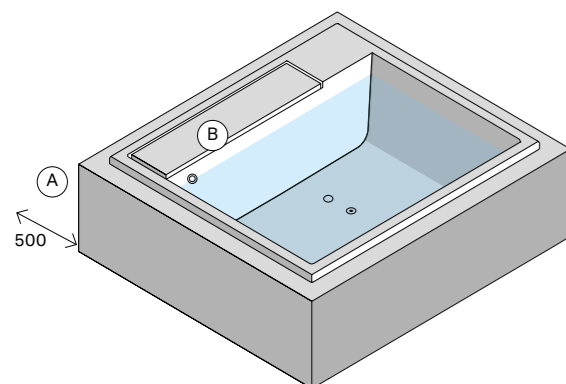

Технические данные

Дополнительная информация: www.effe.it

(DIMENSIONS IN MM)

- Ⓐ Смотровые отсеки
- Ⓑ Панель с задней подсветкой

НАГРУЗКА НА ПОЛ:
295 kg/m²
ОБЪЕМ ВОДЫ:
500 л (до уровня переливного отверстия)

НАПРЯЖЕНИЕ: 230 VAC 50 HZ ОДНОФАЗНЫЙ	
Макс. Потребление Тока при Включенном	3 kW
Нагреватель	0,12 kW
Рециркуляция	1,5 kW
Whirlpool	1,1 kW
Blower	0,7 kW
Air Milk	1,35 kW