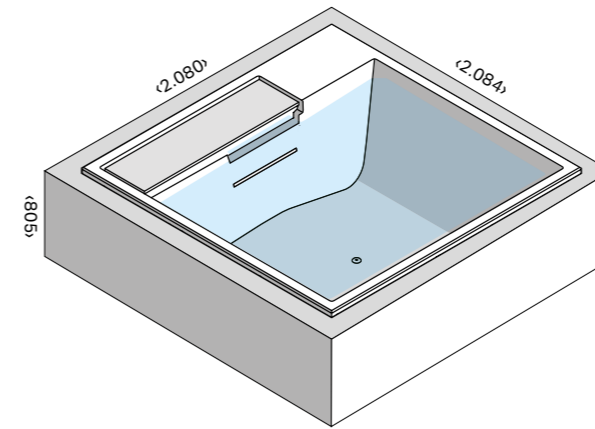

Полные технические данные

WATERDREAM С НАГРЕВАТЕЛЕМ

ПРИМЕЧАНИЕ: Электронагреватель служит для поддержания в ванне WaterDream заданной температуры воды.

Waterdream Source	Cod: WD 10 00 0001	€ 22.195,00
Waterdream Source + Whirlpool	Cod: WD 10 00 0002	€ 26.265,00
Waterdream Source + Air Milk	Cod: WD 10 00 0003	€ 25.105,00
Waterdream Source + Blower	Cod: WD 10 00 0004	€ 23.805,00
Waterdream Source + Whirlpool + Air Milk	Cod: WD 10 00 0005	€ 29.170,00
Waterdream Source + Whirlpool + Blower	Cod: WD 10 00 0006	€ 27.855,00
Waterdream Source + Air Milk + Blower	Cod: WD 10 00 0007	€ 26.840,00

WATERDREAM С ТЕПЛОБМЕННИКОМ

ПРИМЕЧАНИЕ: Электронагреватель служит для поддержания в ванне WaterDream заданной температуры воды.

Waterdream Source	Cod: WD 10 00 0011	€ 22.820,00
Waterdream Source + Whirlpool	Cod: WD 10 00 0012	€ 26.875,00
Waterdream Source + Air Milk	Cod: WD 10 00 0013	€ 25.720,00
Waterdream Source + Blower	Cod: WD 10 00 0014	€ 24.420,00
Waterdream Source + Whirlpool + Air Milk	Cod: WD 10 00 0015	€ 29.780,00
Waterdream Source + Whirlpool + Blower	Cod: WD 10 00 0016	€ 28.480,00
Waterdream Source + Air Milk + Blower	Cod: WD 10 00 0017	€ 27.465,00

*SOFT SAND доступен, пока есть в наличии, будет заменен PELT