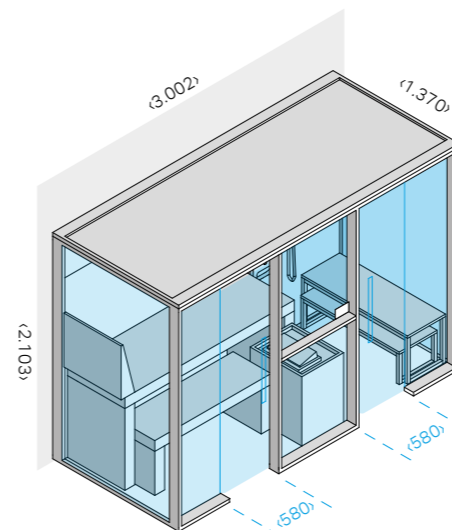

MID FILO

3-4

В НЕСТАНДАРТНОМ ИСПОЛНЕНИИ Для индивидуального заказа системы Mid Filo:

→ см. бланк на стр. 58

или свяжитесь с клиентской службой
компании Effe:
тел. +39 0547 372881 - info@effegibi.it

РАЗМЕРЫ

см 302 x 137 x 211 выс.

МОЩНОСТЬ

11,0 кВт макс. (8,0 кВт сауны + 3,0 кВт хаммам)
230 В одна фаза - 400 В три фазы

МАТЕРИАЛЫ САУНЫ

Внутренняя отделка и Оборудование: Канадский Хемлок
Двери из закаленного стекла 8 мм

МАТЕРИАЛЫ ХАММАМА

Внутренняя отделка и Оборудование:
Ламинированный керамогранит толщ. 3,5 мм
Двери из закаленного стекла 8 мм

ХАРАКТЕРИСТИКИ/КОМПЛЕКТАЦИЯ

Оснащение сауны:

- > Деревянные скамейки
- > Каменка с камнями
- > Сенсорная панель управления
- > Автоматическая функция энергосбережения
- > Ведро, встроенное в нижнюю скамейку
- > Ковшик деревянные
- > Канальная система электроснабжения
- > Светильник на светодиодах с хромотерапией
  белый свет + 5 фиксированных цветов + 4 цикла

Оснащение хаммама:

- > Aquasteam Smart 30
- > Скамейки: Ламинированный керамогранит толщ. 3,5 мм и закаленное стекло толщ. 15 мм
- > Светильник на светодиодах с хромотерапией
  белый свет + 5 фиксированных цветов + 4 цикла

Оснащение кабины:

- > Смеситель с термостатом и дивертором на три выхода
- > Ручной душ
- > Верхний душ из потолка 42x42 см с имитацией дождя и тумана

ECC - Effe Comfort Control

Дистанционное управление изделием с помощью загружаемого на смартфон и планшет мобильного приложения EFFE ECC.

→ более подробная информация