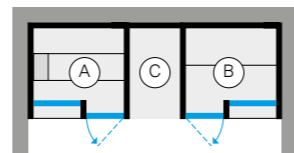

YOKU SPA GLASS - ПРАВЫЙ УГОЛ

ВНУТРЕННЯЯ ОТДЕЛКА САУНЫ (A)		ВНУТРЕННЯЯ ОТДЕЛКА ХАММАМА (B)	
НАРУЖНЫЕ СТЕНЫ (ВИДНЫЕ) (C)		ВНУТРЕННИЙ ДУШ (D)	
Осина термообработанная	Calacatta Gold Extra	YO 90 11 0002	€ 57.550,00
Термообработанной древесины	Fior di Bosco Tortora	YO 90 22 0002	€ 59.055,00
Чёрный орех	Calacatta Gold Extra	YO 90 31 0002	€ 63.465,00
	Fior di Bosco Tortora	YO 90 32 0002	€ 63.465,00

YOKU SPA GLASS - ЛЕВЫЙ УГОЛ

ВНУТРЕННЯЯ ОТДЕЛКА САУНЫ (A)		ВНУТРЕННЯЯ ОТДЕЛКА ХАММАМА (B)	
НАРУЖНЫЕ СТЕНЫ (ВИДНЫЕ) (C)		ВНУТРЕННИЙ ДУШ (D)	
Осина термообработанная	Calacatta Gold Extra	YO 90 11 0003	€ 57.550,00
Термообработанной древесины	Fior di Bosco Tortora	YO 90 22 0003	€ 59.055,00
Чёрный орех	Calacatta Gold Extra	YO 90 31 0003	€ 63.465,00
	Fior di Bosco Tortora	YO 90 32 0003	€ 63.465,00

YOKU SPA GLASS - ПОЛУОСТРОВ

ВНУТРЕННЯЯ ОТДЕЛКА САУНЫ (A)		ВНУТРЕННЯЯ ОТДЕЛКА ХАММАМА (B)	
НАРУЖНЫЕ СТЕНЫ (ВИДНЫЕ) (C)		ВНУТРЕННИЙ ДУШ (D)	
Осина термообработанная	Calacatta Gold Extra	YO 90 11 0004	€ 58.060,00
Термообработанной древесины	Fior di Bosco Tortora	YO 90 22 0004	€ 59.465,00
Чёрный орех	Calacatta Gold Extra	YO 90 31 0004	€ 63.970,00
	Fior di Bosco Tortora	YO 90 32 0004	€ 63.970,00

[Полные технические данные](#)