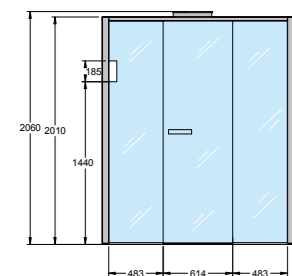

Sky 40

2-3

[Полные технические данные](#)

ПОТОЛОК ДЕРЕВЯННЫЙ*

* На рынке стран DACH доступна только версия с деревянным потолком.

РАЗМЕРЫ

см 170 x 132 x 201 выс.

МОЩНОСТЬ: САУНА

4 кВт макс. - 230 В одна фаза - 400 В три фазы

МОЩНОСТЬ: БИО-САУНА

4,5 кВт макс. - 400 В три фазы
(Габариты предметов интерьера и каменки в биосауне Полные технические данные отличаются от указанных габаритов.)

МАТЕРИАЛЫ

Внешняя отделка/Внутренняя отделка/
Сидения и раковины: Канадский Хемлок, Осина термообработанная
Светлое закаленное стекло 10 мм

ХАРАКТЕРИСТИКИ/КОМПЛЕКТАЦИЯ

- > Настенный светодиодный светильник, белый свет, 3.000 К
- > Каменка с камнями
- > Панель управления, отделка сталь шлифованная
- > Петли и отделка из шлифованного алюминия
- > Автоматическая функция энергосбережения
- > Канальная система электроснабжения
- > Скамейки
- > Защитная решетка для каменки
- > Ведерко и ковшик деревянные
- > Часы песочные

SKY 40

Сауна	Материал	Код	Цена
Sauna	Осина Термообработанная	Код: SA 55 21 0025	€ 14.580,00
Sauna	Канадский Хемлок	Код: SA 55 20 0025	€ 14.745,00
Biosauna	Осина Термообработанная	Код: BI 55 21 0025	€ 17.065,00
Biosauna	Канадский Хемлок	Код: BI 55 20 0025	€ 17.175,00

ПОТОЛОК ДЕРЕВЯННЫЙ*

Сауна	Материал	Код	Цена
Sauna	Осина Термообработанная	Код: SA 55 21 0026	€ 15.750,00
Sauna	Канадский Хемлок	Код: SA 55 20 0026	€ 15.960,00
Biosauna	Осина Термообработанная	Код: BI 55 21 0026	€ 18.430,00
Biosauna	Канадский Хемлок	Код: BI 55 20 0026	€ 18.550,00

* При более низкой высоте помещения необходимо предусмотреть потолок внутренней установки: НАЦЕНКА 8% К УКАЗАННОЙ В ПРАЙСЛИСТЕ СТОИМОСТИ