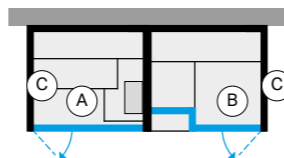

BODYLOVE SH FRONT - ПОЛУОСТРОВ

ВНУТРЕННЯЯ ОТДЕЛКА САУНЫ (А) ВНУТРЕННЯЯ ОТДЕЛКА ХАММАМА (В) НАРУЖНЫЕ СТЕНЫ (ВИДНЫЕ) (С)			
	Керамогранит Champagne	Термообработанная древесина гладкая+Керамогранит Спандр.	BL 40 21 0006 € 67.780,00
		Зеркало	BL 40 21 0007 € 68.085,00
Термообработанная древесина	Гладкое стекло	Термообработанная древесина гладкая+Гладкое стекло	BL 40 23 0006 € 72.620,00
		Зеркало	BL 40 23 0007 € 70.990,00
	Трубчатое стекло (Flutes)	Термообработанная древесина гладкая+Гладкое стекло	BL 40 24 0006 € 76.435,00
		Зеркало	BL 40 24 0007 € 74.140,00
Без отделки	Без отделки	BL 40 25 0004 € 59.605,00	

Полные технические данные