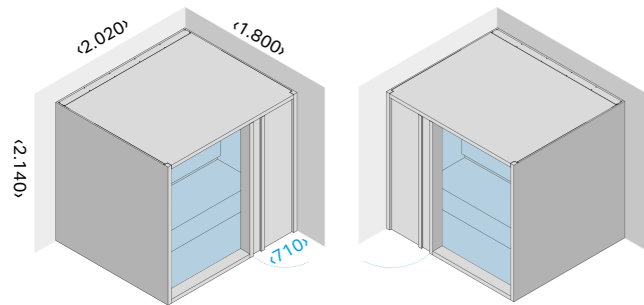

ДВЕРЬ СПРАВА

ДВЕРЬ СЛЕВА

РАЗМЕРЫ

см 202 x 180 x 214 выс.

МОЩНОСТЬ: САУНА

6 кВт макс. - 230 В одна фаза - 400 В три фазы

МОЩНОСТЬ: БИО-САУНА

6 кВт макс. - 400 В три фазы
(Габариты предметов интерьера и каменки в биосауне Полные технические данные отличаются от указанных габаритов.)