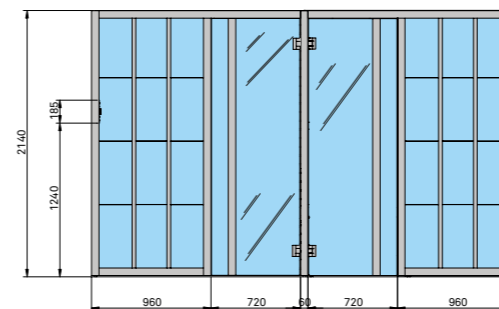

Yoku SH Shelf

3-4