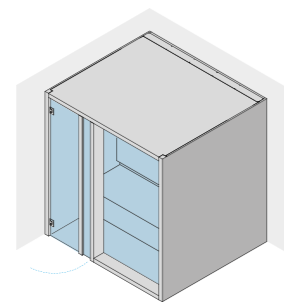

[Полные технические данные](#)

ДВЕРЬ СПРАВА

ДВЕРЬ СЛЕВА

РАЗМЕРЫ

см 202 x 180 x 214 выс.

МОЩНОСТЬ: САУНА

6 кВт макс. - 230 В одна фаза - 400 В три фазы

МОЩНОСТЬ: БИО-САУНА