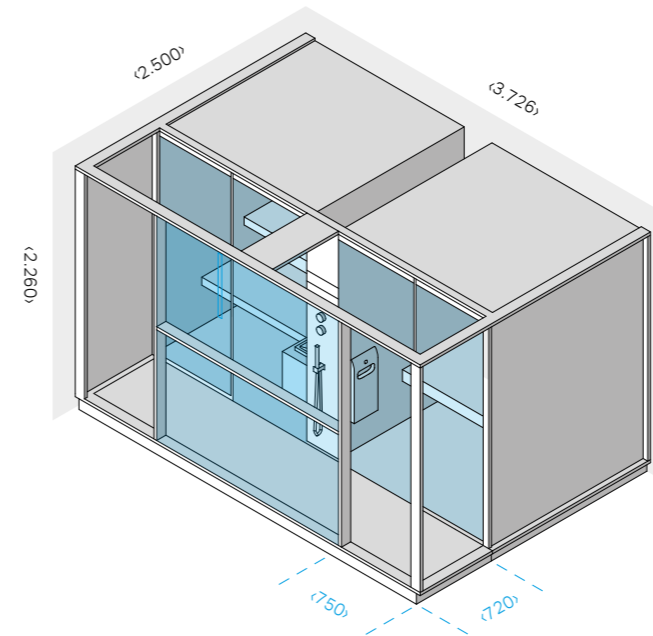

LOGICA SPA

3-4

В НЕСТАНДАРТНОМ ИСПОЛНЕНИИ Для индивидуального заказа системы Logica:

см. бланк на стр. 58

или свяжитесь с клиентской службой компании Effe:
тел. +39 0547 372881 - info@effegibi.it

РАЗМЕРЫ

см 373 x 250 x 226 выс.

МОЩНОСТЬ

10,5 кВт макс. (6,0 кВт сауны + 4,5 кВт хаммам)
230 В одна фаза - 400 В три фазы

МАТЕРИАЛЫ SAUNA

Внутренняя отделка и Оборудование: Канадский Хемлок

Двери из закаленного стекла 8 мм

Подножка: Ламинированный керамогранит толщ. 3,5 мм и закаленное стекло толщ. 15 мм

МАТЕРИАЛЫ ХАММАМ

Внутренняя отделка и Оборудование:

Ламинированный керамогранит толщ. 3,5 мм

Двери из закаленного стекла 8 мм

Подножка: Ламинированный керамогранит толщ. 3,5 мм и закаленное стекло толщ. 15 мм

МАТЕРИАЛЫ ДУШ

Подножка: Ламинированный керамогранит толщ. 3,5 мм и закаленное стекло толщ. 15 мм

ХАРАКТЕРИСТИКИ/КОМПЛЕКТАЦИЯ

Оснащение сауны:

- > Деревянные скамейки
- > Каменка с камнями
- > Сенсорная панель управления
- > Автоматическая функция энергосбережения
- > Ведерко, встроенное в нижнюю скамейку
- > Деревянный коврик
- > Часы песочные
- > Канальная система электроснабжения
- > Светильник на светодиодах с хромотерапией
  белый свет + 5 фиксированных цветов + 4 цикла

Оснащение хаммам:

- > Aquasteam Smart 45
- > Скамейки: Ламинированный керамогранит толщ. 3,5 мм
- > Светильник на светодиодах с хромотерапией
  белый свет + 5 фиксированных цветов + 4 цикла
- > Ручной душ

Оснащение кабины:

- > Прогрессивный смеситель
- > Душевая лейка потолочной фиксации с функцией антиизвесткового налёта
- > Ручной душ

ECC - Effe Comfort Control

Дистанционное управление изделием с помощью загружаемого на смартфон и планшет мобильного приложения EFFE ECC.

более подробная информация