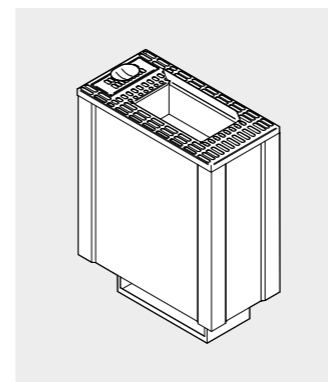

Установка Биосауна

Потребляемая мощность 6 кВт

[Дополнительная информация](#)

Код: AE 10 01 XXXX € 2.940,00