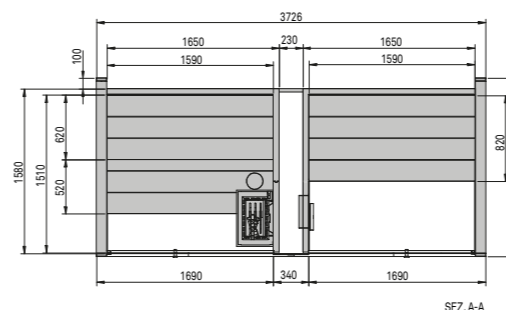

LOGICA SH FILO

3-4

РАЗМЕРЫ

см 373 x 171 x 217 выс.

МОЩНОСТЬ

10,5 кВт макс. (6,0 кВт сауны + 4,5 кВт хаммам)
230 В одна фаза - 400 В три фазы

МАТЕРИАЛЫ САУНЫ

Внутренняя отделка и Оборудование: Канадский Хемлок
Двери из закаленного стекла 8 мм

МАТЕРИАЛЫ ХАММАМА

Внутренняя отделка и Оборудование:
Ламинированный керамогранит толщ. 3,5 мм
Двери из закаленного стекла 8 мм

ХАРАКТЕРИСТИКИ/КОМПЛЕКТАЦИЯ

Оснащение сауны:

- > Деревянные скамейки
- > Каменка с камнями
- > Сенсорная панель управления
- > Автоматическая функция энергосбережения
- > Ведерко, встроенное в нижнюю скамейку
- > Ковшик деревянные
- > Часы песочные
- > Канальная система электроснабжения
- > Светильник на светодиодах с хромотерапией
  белый свет + 5 фиксированных цветов + 4 цикла

Оснащение хаммама:

- > Aquasteam Smart 45
- > Скамейки: Ламинированный керамогранит толщ. 3,5 мм
- > Светильник на светодиодах с хромотерапией
  белый свет + 5 фиксированных цветов + 4 цикла
- > Смеситель монокомандный с дивертором на два выхода
- > Шланг и ручной душ
- > Душевая лейка диам. 30 см

В НЕСТАНДАРТНОМ ИСПОЛНЕНИИ Для индивидуального заказа системы Logica SH:

→ см. бланк на стр. 58

или свяжитесь с клиентской службой
компании Effe:
тел. +39 0547 372881 - info@effegibi.it

ECC - Effe Comfort Control

Дистанционное управление изделием с помощью загружаемого на смартфон и планшет мобильного приложения EFFE ECC.

→ более подробная информация