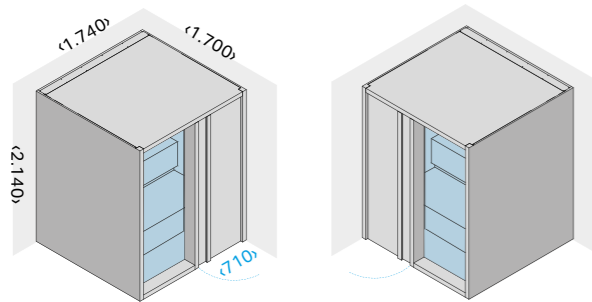

ДВЕРЬ СПРАВА

ДВЕРЬ СЛЕВА

РАЗМЕРЫ

см 174 x 170 x 214 выс.

МОЩНОСТЬ: САУНА

6 кВт макс. - 230 В одна фаза - 400 В три фазы

МОЩНОСТЬ: БИО-САУНА

6 кВт макс. - 400 В три фазы
(Габариты предметов интерьера и каменки в биосауне Полные технические данные отличаются от указанных габаритов.)