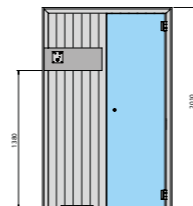

Cod: TM 00 00 0671 € 300,00

Idea 30

РАЗМЕРЫ

см 132 x 125 x 201 выс.

МОЩНОСТЬ: САУНА

3 кВт макс. - 230 В одна фаза - 400 В три фазы

МАТЕРИАЛЫ

Внешняя отделка: Канадский Хемлок
 Внутренняя отделка: Канадский Хемлок
 Сидения и раковины: Канадский Хемлок
 Светлое закаленное стекло 8 мм