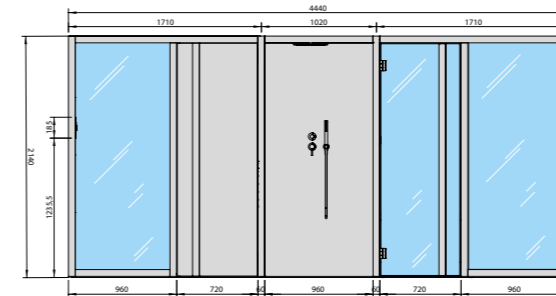

Yoku SPA Door

3-4

РАЗМЕРЫ

см 444 x 170 x 214 выс.

МОЩНОСТЬ

10,5 кВт макс. (6,0 кВт сауны + 4,5 кВт хаммам)
230 В одна фаза - 400 В три фазы

ДОСТУПНЫЕ ВЕРСИИ

- > Сауна из термообработанной осины и хаммам из керамогранита Calacatta Gold Extra
- > Сауна и хаммам из термообработанного дерева в керамограните Fior di Bosco Tortora
- > Сауна из ореха каналетто и хаммам из керамогранита Calacatta Gold Extra или Fior di Bosco Tortora