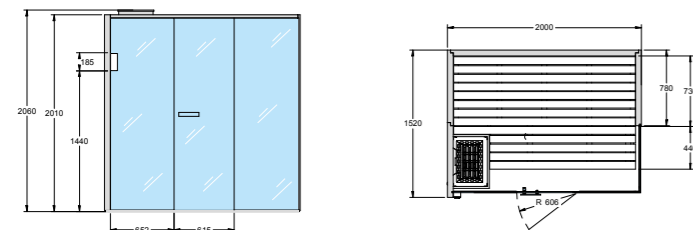

Sky Corner 60

3-4

[Полные технические данные](#)

ПОТОЛОК ДЕРЕВЯННЫЙ*

* На рынке стран DACH доступна только версия с деревянным потолком.

РАЗМЕРЫ

см 200 x 152 x 201 выс.

МОЩНОСТЬ: САУНА

6 кВт макс. - 230 В одна фаза - 400 В три фазы

МОЩНОСТЬ: БИО-САУНА*

6 кВт макс. - 400 В три фазы
(Габариты предметов интерьера и каменки в биосауне Полные технические данные отличаются от указанных габаритов.)

МАТЕРИАЛЫ

Внешняя отделка/Внутренняя отделка/
Сидения и раковины: Канадский Хемлок, Осина термообработанная
Светлое закаленное стекло 10 мм

ХАРАКТЕРИСТИКИ/КОМПЛЕКТАЦИЯ

- > Светильник с белым светом LED, 3.000 К
- > Каменка с камнями
- > Панель управления, отделка сталь шлифованная
- > Петли и отделка из шлифованного алюминия
- > Автоматическая функция энергосбережения
- > Канальная система электроснабжения
- > Скамейки
- > Защитная решетка для каменки
- > Ведерко и ковшик деревянные
- > Часы песочные

SKY CORNER 60 ПРАВЫЙ УГОЛ

Сауна	Материал	Код	Цена	Код	Цена
Sauna	Осина Термообработанная	Код: SA 55 41 0037	€ 20.650,00	Код: SA 55 41 0039	€ 21.230,00
Sauna	Канадский Хемлок	Код: SA 55 40 0037	€ 20.765,00	Код: SA 55 40 0039	€ 22.425,00
Biosauna	Осина Термообработанная	Код: BI 55 41 0037	€ 23.085,00	Код: BI 55 41 0039	€ 25.705,00
Biosauna	Канадский Хемлок	Код: BI 55 40 0037	€ 23.955,00	Код: BI 55 40 0039	€ 25.495,00

ПОТОЛОК ДЕРЕВЯННЫЙ*

SKY CORNER 60 ЛЕВЫЙ УГОЛ

Сауна	Материал	Код	Цена	Код	Цена
Sauna	Осина Термообработанная	Код: SA 55 41 0038	€ 20.650,00	Код: SA 55 41 0040	€ 21.230,00
Sauna	Канадский Хемлок	Код: SA 55 40 0038	€ 20.765,00	Код: SA 55 40 0040	€ 22.425,00
Biosauna	Осина Термообработанная	Код: BI 55 41 0038	€ 23.085,00	Код: BI 55 41 0040	€ 25.705,00
Biosauna	Канадский Хемлок	Код: BI 55 40 0038	€ 23.955,00	Код: BI 55 40 0040	€ 25.495,00

Дополнительно

Хромотерапия

Светодиодное освещение с цветотерапией RGB заменяет стандартное белое освещение.

Код: ME 50 00 0086 € 750,00

Mood Light

Декоративное светодиодное освещение под скамейкой, 3.000 К.

Код: AE 10 00 0036 € 1.070,00

ECC - Effe Comfort Control

Дистанционное управление изделием с помощью загружаемого на смартфон и планшет мобильного приложения EFFE ECC.
[более подробная информация](#)

Код: ME 21 00 0084 € 710,00

ESS - Effe Sound System

Устройство с Bluetooth для воспроизведения в сауне.
[Дополнительная информация](#)

Код: AE 10 00 0133 € 1.385,00

Термогигрометр

Код: VA AC 00 0008 € 275,00

Спинка / Подголовник Sky - Sky Corner

Код: AS 30 00 0034 Осина термообработанная € 225,00

Код: AS 30 00 0011 Канадский Хемлок € 210,00

Набор дорожек Сауны Sky Corner 60 Правый угол

Код: AS 20 00 1017 Осина термообработанная € 1.170,00

Код: AS 20 00 1016 Канадский Хемлок € 1.190,00

Набор дорожек Сауны Sky Corner 60 Левый угол

Код: AS 20 00 1019 Осина термообработанная € 1.170,00

Код: AS 20 00 1018 Канадский Хемлок € 1.190,00