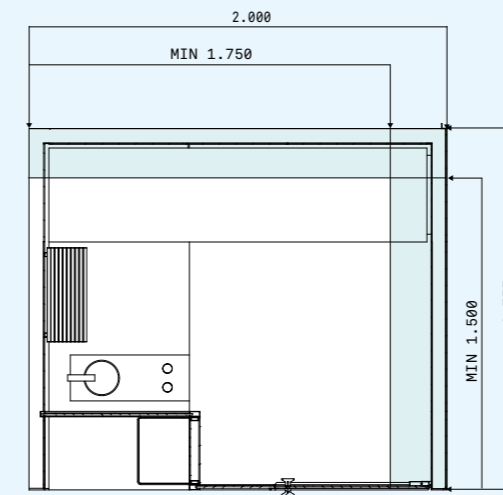

МИНИМАЛЬНЫЕ РАЗМЕРЫ

ПРИ ПЕРСОНАЛИЗАЦИИ ГЛУБИНЫ И ШИРИНЫ УВЕЛИЧЕНИЕ ПРЕЙСКУРАНТНОЙ ЦЕНЫ НА 10%