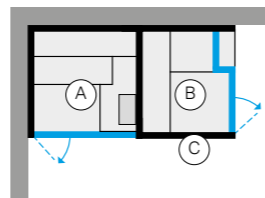

BODYLOVE SH SIDE - ЛЕВЫЙ УГОЛ

ВНУТРЕННЯЯ ОТДЕЛКА САУНЫ (А) ВНУТРЕННЯЯ ОТДЕЛКА ХАММАМА (В) НАРУЖНЫЕ СТЕНЫ (ВИДНЫЕ) (С)				
Хемлок	Керамогранит Champagne	Гладкий хемлок	BL 45 11 0004	€ 65.540,00
		Керамогранит Champagne	BL 45 11 0005	€ 66.565,00
		Зеркало	BL 45 11 0006	€ 66.510,00
	Гладкое стекло	Гладкий хемлок	BL 45 13 0004	€ 68.440,00
		Гладкое стекло	BL 45 13 0005	€ 70.690,00
		Зеркало	BL 45 13 0006	€ 69.960,00
Трубчатое стекло (Flutes)	Гладкий хемлок	BL 45 14 0004	€ 71.230,00	
	Гладкое стекло	BL 45 14 0005	€ 73.350,00	
	Зеркало	BL 45 14 0006	€ 72.075,00	
Без отделки	Без отделки	BL 45 15 0002	€ 59.665,00	

BODYLOVE SH SIDE - ПОЛУОСТРОВ

ВНУТРЕННЯЯ ОТДЕЛКА САУНЫ (А) ВНУТРЕННЯЯ ОТДЕЛКА ХАММАМА (В) НАРУЖНЫЕ СТЕНЫ (ВИДНЫЕ) (С)				
Хемлок	Керамогранит Champagne	Гладкий хемлок	BL 45 11 0007	€ 66.200,00
		Керамогранит Champagne	BL 45 11 0008	€ 68.270,00
		Зеркало	BL 45 11 0009	€ 67.840,00
	Гладкое стекло	Гладкий хемлок	BL 45 13 0007	€ 69.170,00
		Гладкое стекло	BL 45 13 0008	€ 73.590,00
		Зеркало	BL 45 13 0009	€ 70.990,00
	Трубчатое стекло (Flutes)	Гладкий хемлок	BL 45 14 0007	€ 71.900,00
		Гладкое стекло	BL 45 14 0008	€ 76.260,00
		Зеркало	BL 45 14 0009	€ 73.650,00
Без отделки	Без отделки	BL 45 15 0003	€ 59.665,00	

Полные технические данные