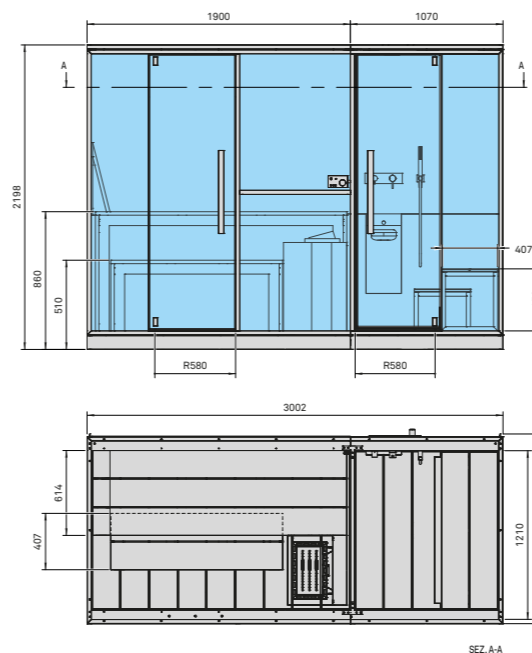

MID

3-4

В НЕСТАНДАРТНОМ ИСПОЛНЕНИИ Для индивидуального заказа системы MID:

↗ см. бланк на стр. 58

или свяжитесь с клиентской службой компании Effe:
тел. +39 0547 372881 - info@effegibi.it

РАЗМЕРЫ

см 302 x 137 x 220 выс.

МОЩНОСТЬ

11,0 кВт макс. (8,0 кВт сауны + 3,0 кВт хаммам)
230 В одна фаза - 400 В три фазы

МАТЕРИАЛЫ SAUNA

Внутренняя отделка и Оборудование: Канадский Хемлок

Двери из закаленного стекла 8 мм
Подножка: Ламинированный керамогранит толщ. 3,5 мм и закаленное стекло толщ. 15 мм

МАТЕРИАЛЫ НАММАМ - ДУШ

Внутренняя отделка и Оборудование:
Ламинированный керамогранит толщ. 3,5 мм
Двери из закаленного стекла 8 мм
Подножка: Ламинированный керамогранит толщ. 3,5 мм и закаленное стекло толщ. 15 мм

ХАРАКТЕРИСТИКИ/КОМПЛЕКТАЦИЯ

Оснащение сауны:

- > Деревянные скамейки
- > Каменка с камнями
- > Сенсорная панель управления
- > Автоматическая функция энергосбережения
- > Ведерко, встроенное в нижнюю скамейку
- > Деревянный ковшик
- > Канальная система электроснабжения
- > Светильник на светодиодах с хромотерапией
  белый свет + 5 фиксированных цветов + 4 цикла

Оснащение хаммам:

- > Aquasteam Smart 30
- > Скамейки: Ламинированный керамогранит толщ. 3,5 мм и закаленное стекло толщ. 15 мм
- > Светильник на светодиодах с хромотерапией
  белый свет + 5 фиксированных цветов + 4 цикла

Оснащение кабины:

- > Смеситель с термостатом и дивертором на три выхода
- > Ручной душ
- > Верхний душ из потолка 42x42 см с имитацией дождя и тумана

ECC - Effe Comfort Control

Дистанционное управление изделием с помощью загружаемого на смартфон и планшет мобильного приложения EFFE ECC.

↗ более подробная информация