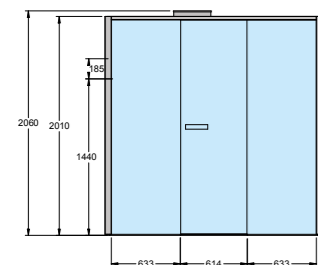

Sky 60

3-4

[Полные технические данные](#)

ПОТОЛОК ДЕРЕВЯННЫЙ*

* На рынке стран DACH доступна только версия с деревянным потолком.

РАЗМЕРЫ

см 200 x 152 x 201 выс.

МОЩНОСТЬ: САУНА

6 кВт макс. - 230 В одна фаза - 400 В три фазы

МОЩНОСТЬ: БИО-САУНА

6 кВт макс. - 400 В три фазы
(Габариты предметов интерьера и каменки в биосауне Полные технические данные отличаются от указанных габаритов.)

МАТЕРИАЛЫ

Внешняя отделка/Внутренняя отделка/
Сидения и раковины: Канадский Хемлок, Осина термообработанная
Светлое закаленное стекло 10 мм

ХАРАКТЕРИСТИКИ/КОМПЛЕКТАЦИЯ

- > Настенный светодиодный светильник, белый свет, 3.000 К
- > Каменка с камнями
- > Панель управления, отделка сталь шлифованная
- > Петли и отделка из шлифованного алюминия
- > Автоматическая функция энергосбережения
- > Канальная система электроснабжения
- > Скамейки
- > Защитная решетка для каменки
- > Ведерко и ковшик деревянные
- > Часы песочные

SKY 60

Сауна	Материал	Код	Цена	Код	Цена
Sauna	Осина Термообработанная	Код: SA 55 21 0023	€ 18.330,00	Код: SA 55 21 0024	€ 19.795,00
Sauna	Канадский Хемлок	Код: SA 55 20 0023	€ 18.730,00	Код: SA 55 20 0024	€ 20.230,00
Biosauna	Осина Термообработанная	Код: BI 55 21 0023	€ 21.495,00	Код: BI 55 21 0024	€ 23.215,00
Biosauna	Канадский Хемлок	Код: BI 55 20 0023	€ 21.655,00	Код: BI 55 20 0024	€ 23.385,00

ПОТОЛОК ДЕРЕВЯННЫЙ*

* При более низкой высоте помещения необходимо предусмотреть потолок внутренней установки: НАЦЕНКА 8% К УКАЗАННОЙ В ПРАЙСЛИСТЕ СТОИМОСТИ