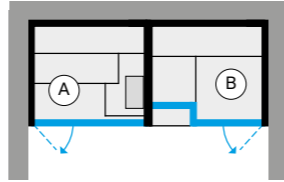

Фронтальная конфигурация с сауной из термообработанной древесины

BODYLOVE SH FRONT - НИША

ВНУТРЕННЯЯ ОТДЕЛКА САУНЫ (А) ВНУТРЕННЯЯ ОТДЕЛКА ХАММАМА (В) НАРУЖНЫЕ СТЕНЫ (ВИДНЫЕ) (С)			
	Керамогранит Champagne -	BL 40 21 0001	€ 62.295,00
Термообработанная древесина	Гладкое стекло -	BL 40 23 0001	€ 68.440,00
	Трубчатое стекло (Flutes) -	BL 40 24 0001	€ 72.075,00
	Без отделки -	BL 40 25 0001	€ 59.605,00