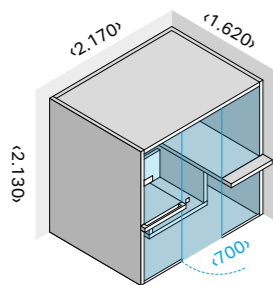

Air 60

3-4

[Полные технические данные](#)

РАЗМЕРЫ

см 217 x 162 x 213 выс.

МОЩНОСТЬ: САУНА

6 кВт макс. - 230 В одна фаза - 400 В три фазы

МОЩНОСТЬ: БИО-САУНА*

6 кВт макс. - 400 В три фазы

МАТЕРИАЛЫ

Внешняя отделка: Осина натуральная, Осина термообработанная
Внутренняя отделка: Осина натуральная, Осина термообработанная
Сидения и раковины: Осина натуральная, Осина термообработанная
Светлое закаленное стекло 10 мм

ХАРАКТЕРИСТИКИ/КОМПЛЕКТАЦИЯ

- > Настенный светодиодный светильник, белый свет, 3.000 К
- > Каменка с камнями
- > Панель управления, отделка сталь шлифованная
- > Петли и отделка из шлифованного алюминия
- > Автоматическая функция энергосбережения
- > Канальная система электроснабжения
- > Скамейки
- > Защитная решетка для каменки
- > Ведерко и ковшик деревянные
- > Часы песочные

*Габариты предметов интерьера и каменки в биосауне Полные технические данные отличаются от указанных габаритов

AIR 60

Сауна	Осина Натуральная	код: SA 90 60 0001	€ 22.525,00
Сауна	Осина Термообработанная	код: SA 90 60 0002	€ 23.890,00
Био-Сауна	Осина Натуральная	код: BI 90 60 0001	€ 26.125,00
Био-Сауна	Осина Термообработанная	код: BI 90 60 0002	€ 27.485,00