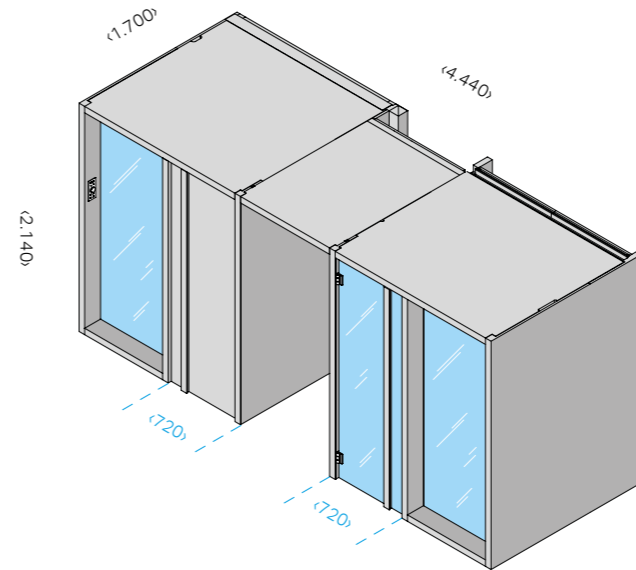

Yoku SPA Door

3-4

РАЗМЕРЫ

см 444 x 170 x 214 выс.

МОЩНОСТЬ

10,5 кВт макс. (6,0 кВт сауны + 4,5 кВт хаммам)
230 В одна фаза - 400 В три фазы

ДОСТУПНЫЕ ВЕРСИИ

- > Сауна из термообработанной осины и хаммам из керамогранита Calacatta Gold Extra
- > Сауна и хаммам из термообработанного дерева в керамограните Fior di Bosco Tortora
- > Сауна из ореха каналетто и хаммам из керамогранита Calacatta Gold Extra или Fior di Bosco Tortora

МАТЕРИАЛЫ

Внутренняя отделка и Оборудование сауны: дерево
Внутренняя отделка и Оборудование хаммам: керамогранит
внешняя отделка стен и стеллажей: дерево
Двери: прозрачное закаленное стекло 8 мм с петли и отделка из шлифованного алюминия.

ХАРАКТЕРИСТИКИ/КОМПЛЕКТАЦИЯ

Оснащение сауны:

- > Светильник с белым светом LED, 3.000 К
- > Каменка с камнями
- > Панель управления, отделка сталь шлифованная
- > Автоматическая функция энергосбережения
- > Канальная система электроснабжения
- > Деревянные скамейки
- > Защитная решетка для каменки
- > Ведро и ковш деревянные
- > Часы песочные

Оснащение хаммама:

- > Парогенератор Nuvola Smart Power устанавливается снаружи
- > Светильник с белым светом LED, 3.000 К
- > Скамья с отделкой из керамогранита
- > Сенсорная панель управления
- > Внешние полки из декапированного металла
- > Однорычажный смеситель с гибким шлангом и ручным душем

Оснащение кабины:

- > Светильник с белым светом LED, 3.000 К
- > Смеситель монокомандный с дивертором на два выхода
- > Шланг и ручной душ
- > Душевая лейка диам. 30 см

В НЕСТАНДАРТНОМ ИСПОЛНЕНИИ

Для индивидуального заказа системы YOKU SPA:
см. бланк на стр. 74

или свяжитесь с клиентской службой компании Effe:
тел. +39 0547 372881 - info@effegibi.it

ECC - Effe Comfort Control

Дистанционное управление изделием с помощью загружаемого на смартфон и планшет мобильного приложения EFFE ECC.

более подробная информация