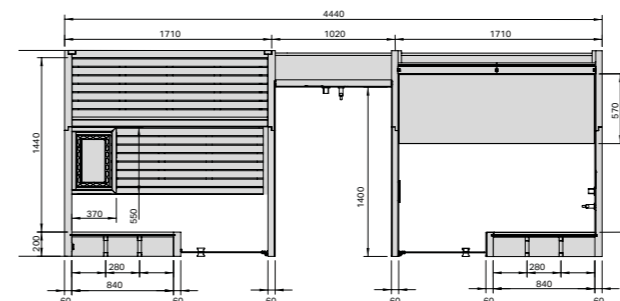

В НЕСТАНДАРТНОМ ИСПОЛНЕНИИ

Для индивидуального заказа системы YOKU SPA:
см. бланк на стр. 74

или свяжитесь с клиентской службой компании Effe:
тел. +39 0547 372881 - info@effegibi.it