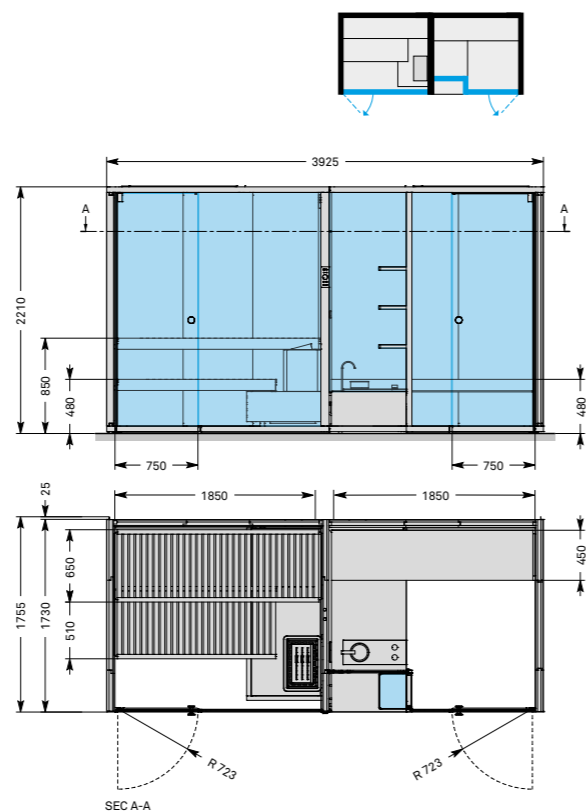

Плинтус
Окрашенный алюминий Bronzo

14 **BodyLove SH Front**
cm 393 x 176 x 221 h

18 **BodyLove SH Side**
cm 366 x 203 x 221 h

BodyLove SH

12 **BodyLove SH Front**
Канадский Хемлок

14 **BodyLove SH Front**
Термообработанная древесина