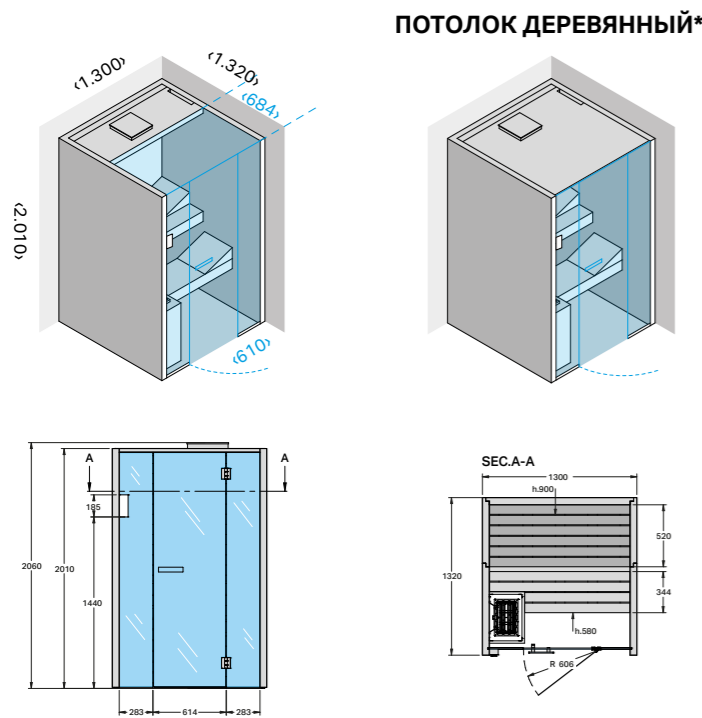

Sky 30

Полные технические данные

ПОТОЛОК ДЕРЕВЯННЫЙ*

РАЗМЕРЫ

см 130 x 132 x 201 выс.

МОЩНОСТЬ: САУНА

3 кВт макс. - 230 В одна фаза - 400 В три фазы

МОЩНОСТЬ: БИО-САУНА*

3 кВт макс. - 400 В три фазы
(Габариты предметов интерьера и каменки в биосауне Полные технические данные отличаются от указанных габаритов.)

МАТЕРИАЛЫ

Внешняя отделка/Внутренняя отделка/
Сидения и раковины: Канадский Хемлок, Осина термообработанная
Светлое закаленное стекло 10 мм

ХАРАКТЕРИСТИКИ/КОМПЛЕКТАЦИЯ

- > Настенный светодиодный светильник, белый свет, 3.000 К
- > Каменка с камнями
- > Панель управления, отделка сталь шлифованная
- > Петли и отделка из шлифованного алюминия
- > Автоматическая функция энергосбережения
- > Канальная система электроснабжения
- > Скамейки
- > Защитная решетка для каменки
- > Ведро и ковшик деревянные
- > Часы песочные

* На рынке стран DACH доступна только версия с деревянным потолком.

SKY 30

Sauna	Осина Термообработанная	Код: SA 55 21 0027	€ 12.865,00	Код: SA 55 21 0028	€ 13.895,00
Sauna	Канадский Хемлок	Код: SA 55 20 0027	€ 13.015,00	Код: SA 55 20 0028	€ 14.060,00
Biosauna	Осина Термообработанная	Код: BI 55 21 0027	€ 14.790,00	Код: BI 55 21 0028	€ 15.965,00
Biosauna	Канадский Хемлок	Код: BI 55 20 0027	€ 14.905,00	Код: BI 55 20 0028	€ 16.100,00

ПОТОЛОК ДЕРЕВЯННЫЙ*

* При более низкой высоте помещения необходимо предусмотреть потолок внутренней установки: НАЦЕНКА 8% К УКАЗАННОЙ В ПРАЙСЛИСТЕ СТОИМОСТИ

Дополнительно

Хромотерапия

Светодиодное освещение с цветотерапией RGB заменяет стандартное белое освещение.

Код: ME 50 00 0088 € 750,00

Mood Light

Декоративное светодиодное освещение под скамейкой, 3.000 К.

Код: AE 10 00 0036 € 1.070,00

ECC - Effe Comfort Control

Дистанционное управление изделием с помощью загружаемого на смартфон и планшет мобильного приложения EFFE ECC.
[более подробная информация](#)

Код: ME 21 00 0084 € 710,00

ESS - Effe Sound System

Устройство с Bluetooth для воспроизведения в сауне.
[Дополнительная информация](#)

Код: AE 10 00 0133 € 1.385,00

Термогигрометр

Код: VA AC 00 0008 € 275,00