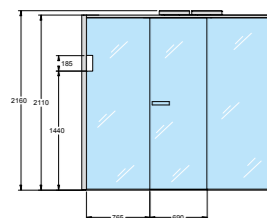

Sky Corner 105 5-6

Полные технические данные

ПОТОЛОК ДЕРЕВЯННЫЙ*

РАЗМЕРЫ

см 230 x 200 x 211 выс.

МОЩНОСТЬ: САУНА

10.5 кВт макс. - 400 В три фазы

МОЩНОСТЬ: БИО-САУНА

12 кВт макс. - 400 В три фазы
(Габариты предметов интерьера и каменки в биосауне Полные технические данные отличаются от указанных габаритов.)

МАТЕРИАЛЫ

Внешняя отделка/Внутренняя отделка/
Сидения и раковины: Канадский Хемлок, Осина термообработанная
Светлое закаленное стекло 10 мм

ХАРАКТЕРИСТИКИ/КОМПЛЕКТАЦИЯ

- > Светильник с белым светом LED, 3.000 K
- > Каменка с камнями
- > Панель управления, отделка сталь шлифованная
- > Петли и отделка из шлифованного алюминия
- > Автоматическая функция энергосбережения
- > Канальная система электроснабжения
- > Скамейки
- > Защитная решетка для каменки
- > Ведерко и ковшик деревянные
- > Часы песочные

* На рынке стран DACH доступна только версия с деревянным потолком.

SKY CORNER 105 ПРАВЫЙ УГОЛ

Sauna	Осина Термообработанная	Код: SA 55 41 0029	€ 25.255,00	Код: SA 55 41 0031	€ 27.270,00
Sauna	Канадский Хемлок	Код: SA 55 40 0029	€ 25.330,00	Код: SA 55 40 0031	€ 27.355,00
Biosauna	Осина Термообработанная	Код: BI 55 41 0029	€ 28.070,00	Код: BI 55 41 0031	€ 30.320,00
Biosauna	Канадский Хемлок	Код: BI 55 40 0029	€ 28.245,00	Код: BI 55 40 0031	€ 30.500,00

ПОТОЛОК ДЕРЕВЯННЫЙ*

SKY CORNER 105 ЛЕВЫЙ УГОЛ

Sauna	Осина Термообработанная	Код: SA 55 41 0030	€ 25.255,00	Код: SA 55 41 0032	€ 27.270,00
Sauna	Канадский Хемлок	Код: SA 55 40 0030	€ 25.330,00	Код: SA 55 40 0032	€ 27.355,00
Biosauna	Осина Термообработанная	Код: BI 55 41 0030	€ 28.070,00	Код: BI 55 41 0032	€ 30.320,00
Biosauna	Канадский Хемлок	Код: BI 55 40 0030	€ 28.245,00	Код: BI 55 40 0032	€ 30.500,00

* При более низкой высоте помещения необходимо предусмотреть потолок внутренней установки: НАЦЕНКА 8% К УКАЗАННОЙ В ПРАЙСЛИСТЕ СТОИМОСТИ