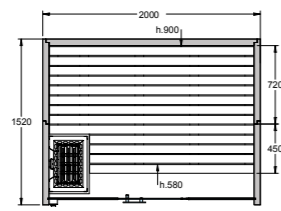

Sky 60

3-4

[Полные технические данные](#)

ПОТОЛОК ДЕРЕВЯННЫЙ*

* На рынке стран DACH доступна только версия с деревянным потолком.

РАЗМЕРЫ

см 200 x 152 x 201 выс.

МОЩНОСТЬ: САУНА

6 кВт макс. - 230 В одна фаза - 400 В три фазы

МОЩНОСТЬ: БИО-САУНА

6 кВт макс. - 400 В три фазы
(Габариты предметов интерьера и каменки в биосауне Полные технические данные отличаются от указанных габаритов.)

МАТЕРИАЛЫ

Внешняя отделка/Внутренняя отделка/
Сидения и раковины: Канадский Хемлок, Осина термообработанная
Светлое закаленное стекло 10 мм

ХАРАКТЕРИСТИКИ/КОМПЛЕКТАЦИЯ

- > Настенный светодиодный светильник, белый свет, 3.000 К
- > Каменка с камнями
- > Панель управления, отделка сталь шлифованная
- > Петли и отделка из шлифованного алюминия
- > Автоматическая функция энергосбережения
- > Канальная система электроснабжения
- > Скамейки
- > Защитная решетка для каменки
- > Ведерко и ковшик деревянные
- > Часы песочные

SKY 60

Сауна	Материал	Код	Цена	Код	Цена
Sauna	Осина Термообработанная	Код: SA 55 21 0023	€ 18.330,00	Код: SA 55 21 0024	€ 19.795,00
Sauna	Канадский Хемлок	Код: SA 55 20 0023	€ 18.730,00	Код: SA 55 20 0024	€ 20.230,00
Biosauna	Осина Термообработанная	Код: BI 55 21 0023	€ 21.495,00	Код: BI 55 21 0024	€ 23.215,00
Biosauna	Канадский Хемлок	Код: BI 55 20 0023	€ 21.655,00	Код: BI 55 20 0024	€ 23.385,00

ПОТОЛОК ДЕРЕВЯННЫЙ*

* При более низкой высоте помещения необходимо предусмотреть потолок внутренней установки: НАЦЕНКА 8% К УКАЗАННОЙ В ПРАЙСЛИСТЕ СТОИМОСТИ