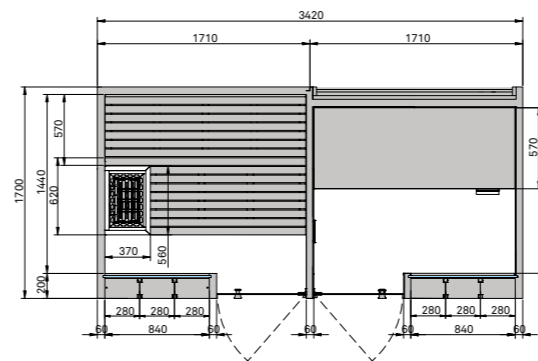

Yoku SH Shelf

3-4

РАЗМЕРЫ

см 342 x 110 x 214 выс.

МОЩНОСТЬ

10,5 кВт макс. (6,0 кВт сауны + 4,5 кВт хаммам)
230 В одна фаза - 400 В три фазы

ДОСТУПНЫЕ ВЕРСИИ

- > Сауна из термообработанной осины и хаммам из керамогранита Calacatta Gold Extra
- > Сауна из массива термообработанной древесины и хаммам из керамогранита Fior di Bosco Tortora
- > Сауна из ореха каналетто и хаммам из керамогранита Calacatta Gold Extra или Fior di Bosco Tortora