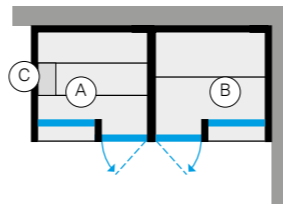

ВНУТРЕННЯЯ ОТДЕЛКА САУНЫ (A) INTERNO HAMMAM (B)			
Осина термообработанная	Calacatta Gold Extra	YO 10 11 0001	€ 48.490,00
Термообработанной древесины	Fior di Bosco Tortora	YO 10 22 0001	€ 50.020,00
Чёрный орех	Calacatta Gold Extra	YO 10 31 0001	€ 54.610,00
	Fior di Bosco Tortora	YO 10 32 0001	€ 54.610,00

YOKU SH SHELF - ПРАВЫЙ УГОЛ

ВНУТРЕННЯЯ ОТДЕЛКА САУНЫ (A) НАРУЖНЫЕ СТЕНЫ (ВИДНЫЕ) (C)		ВНУТРЕННЯЯ ОТДЕЛКА ХАММАМА (B)	
Осина термообработанная	Calacatta Gold Extra	YO 10 11 0002	€ 48.775,00
Термообработанной древесины	Fior di Bosco Tortora	YO 10 22 0002	€ 50.275,00
Чёрный орех	Calacatta Gold Extra	YO 10 31 0002	€ 54.980,00
	Fior di Bosco Tortora	YO 10 32 0002	€ 54.980,00

YOKU SH SHELF - ЛЕВЫЙ УГОЛ

ВНУТРЕННЯЯ ОТДЕЛКА САУНЫ (A) НАРУЖНЫЕ СТЕНЫ (ВИДНЫЕ) (C)		ВНУТРЕННЯЯ ОТДЕЛКА ХАММАМА (B)	
Осина термообработанная	Calacatta Gold Extra	YO 10 11 0003	€ 48.775,00
Термообработанной древесины	Fior di Bosco Tortora	YO 10 22 0003	€ 50.275,00
Чёрный орех	Calacatta Gold Extra	YO 10 31 0003	€ 54.980,00
	Fior di Bosco Tortora	YO 10 32 0003	€ 54.980,00

YOKU SH SHELF - ПОЛУОСТРОВ

ВНУТРЕННЯЯ ОТДЕЛКА САУНЫ (A) НАРУЖНЫЕ СТЕНЫ (ВИДНЫЕ) (C)		ВНУТРЕННЯЯ ОТДЕЛКА ХАММАМА (B)	
Осина термообработанная	Calacatta Gold Extra	YO 10 11 0004	€ 48.820,00
Термообработанной древесины	Fior di Bosco Tortora	YO 10 22 0004	€ 50.655,00
Чёрный орех	Calacatta Gold Extra	YO 10 31 0004	€ 55.370,00
	Fior di Bosco Tortora	YO 10 32 0004	€ 55.370,00

Полные технические данные