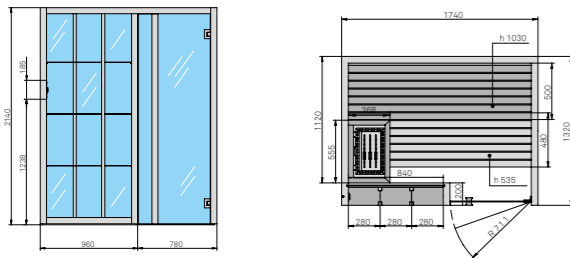

РАЗМЕРЫ

см 174 x 132 x 214 выс.

МОЩНОСТЬ: САУНА

4,5 кВт макс. - 230 В одна фаза - 400 В три фазы

МОЩНОСТЬ: БИО-САУНА

4,5 кВт макс. - 400 В три фазы
(Габариты предметов интерьера и каменки в биосауне Полные технические данные отличаются от указанных габаритов.)

МАТЕРИАЛЫ

Внешняя отделка/Внутренняя отделка/Сидения и раковины:
Осина термообработанная, Термообработанной древесины, Чёрный орех
Светлое закаленное стекло 8 мм

ХАРАКТЕРИСТИКИ/КОМПЛЕКТАЦИЯ

- > Светильник с белым светом LED, 3.000 К
- > Каменка с камнями
- > Панель управления, отделка сталь шлифованная
- > Петли и отделка из шлифованного алюминия
- > Автоматическая функция энергосбережения
- > Канальная система электроснабжения
- > Скамейки
- > Защитная решетка для каменки
- > Ведерко и ковшик деревянные
- > Часы песочные
- > Внешние полки из декапированного металла

YOKU S SHELF 45 ДВЕРЬ СПРАВА

Sauna	Осина Термообработанная	Код: SA 70 10 0021	€ 22.665,00
Sauna	Термообработанной Дровесиной	Код: SA 70 10 0023	€ 24.240,00
Sauna	Чёрный Орех	Код: SA 70 10 0019	€ 30.025,00
Biosauna	Осина Термообработанная	Код: BI 70 10 0021	€ 25.055,00
Biosauna	Термообработанной Дровесиной	Код: BI 70 10 0023	€ 26.490,00
Biosauna	Чёрный Орех	Код: BI 70 10 0019	€ 32.340,00

YOKU S SHELF 45 ДВЕРЬ СЛЕВА

Sauna	Осина Термообработанная	Код: SA 70 10 0022	€ 22.665,00
Sauna	Термообработанной Дровесиной	Код: SA 70 10 0024	€ 24.240,00
Sauna	Чёрный Орех	Код: SA 70 10 0020	€ 30.025,00
Biosauna	Осина Термообработанная	Код: BI 70 10 0022	€ 25.055,00
Biosauna	Термообработанной Дровесиной	Код: BI 70 10 0024	€ 26.490,00
Biosauna	Чёрный Орех	Код: BI 70 10 0020	€ 32.340,00

При более низкой высоте помещения необходимо предусмотреть потолок внутренней установки:
НАЦЕНКА 8% К УКАЗАННОЙ В ПРАЙСЛИСТЕ СТОИМОСТИ