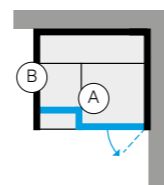

BODYLOVE H - ПРАВЫЙ УГОЛ

ВНУТРЕННЯЯ ОТДЕЛКА (А)	НАРУЖНЫЕ СТЕНЫ (ВИДНЫЕ) (В)		
Керамогранит Champagne	Керамогранит Champagne	BL 30 01 0002	€ 43.855,00
	Зеркало	BL 30 01 0003	€ 43.365,00
Гладкое стекло	Гладкое стекло	BL 30 03 0002	€ 48.580,00
	Зеркало	BL 30 03 0003	€ 46.820,00
Трубчатое стекло (Flutes)	Гладкое стекло	BL 30 04 0002	€ 50.700,00
	Зеркало	BL 30 04 0003	€ 48.945,00
Без отделки	Без отделки	BL 30 05 0002	€ 36.945,00

BODYLOVE H - ЛЕВЫЙ УГОЛ

ВНУТРЕННЯЯ ОТДЕЛКА (А)	НАРУЖНЫЕ СТЕНЫ (ВИДНЫЕ) (В)		
Керамогранит Champagne	Керамогранит Champagne	BL 30 01 0004	€ 43.855,00
	Зеркало	BL 30 01 0005	€ 43.365,00
Гладкое стекло	Гладкое стекло	BL 30 03 0004	€ 48.580,00
	Зеркало	BL 30 03 0005	€ 46.820,00
Трубчатое стекло (Flutes)	Гладкое стекло	BL 30 04 0004	€ 50.700,00
	Зеркало	BL 30 04 0005	€ 48.945,00
Без отделки	Без отделки	BL 30 05 0003	€ 36.945,00

BODYLOVE H - ПОЛУОСТРОВ

ВНУТРЕННЯЯ ОТДЕЛКА (А)	НАРУЖНЫЕ СТЕНЫ (ВИДНЫЕ) (В)		
Керамогранит Champagne	Керамогранит Champagne	BL 30 01 0006	€ 45.370,00
	Зеркало	BL 30 01 0007	€ 44.520,00
Гладкое стекло	Гладкое стекло	BL 30 03 0006	€ 51.485,00
	Зеркало	BL 30 03 0007	€ 47.970,00
Трубчатое стекло (Flutes)	Гладкое стекло	BL 30 04 0006	€ 53.670,00
	Зеркало	BL 30 04 0007	€ 50.130,00
Без отделки	Без отделки	BL 30 05 0004	€ 36.945,00

Полные технические данные