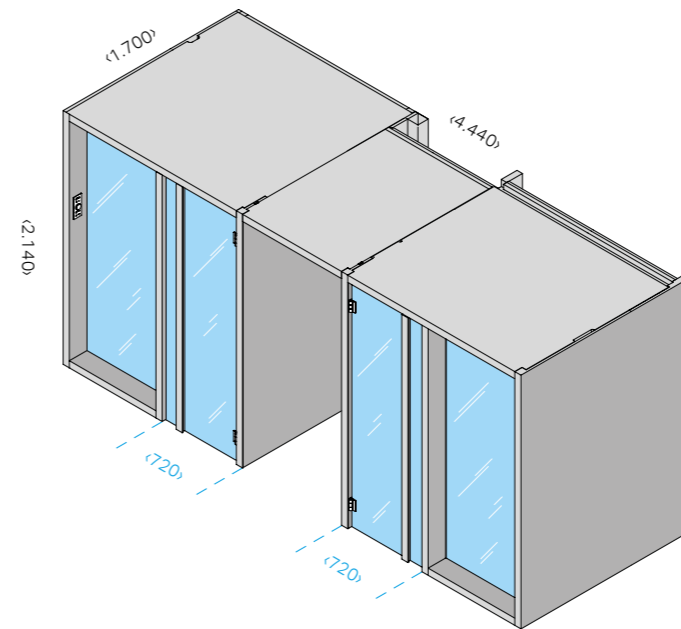

Yoku SPA Glass

3-4

РАЗМЕРЫ

см 444 x 170 x 214 выс.

МОЩНОСТЬ

10,5 кВт макс. (6,0 кВт сауны + 4,5 кВт хаммам)
230 В одна фаза - 400 В три фазы

ДОСТУПНЫЕ ВЕРСИИ

- > Сауна из термообработанной осины и хаммам из керамогранита Calacatta Gold Extra
- > Сауна и хаммам из термообработанного дерева в керамограните Fior di Bosco Tortora
- > Сауна из ореха каналетто и хаммам из керамогранита Calacatta Gold Extra или Fior di Bosco Tortora

МАТЕРИАЛЫ

Внутренняя отделка и Оборудование сауны: дерево
Внутренняя отделка и Оборудование хаммам: керамогранит
внешняя отделка стен и стеллажей: дерево
Двери: прозрачное закаленное стекло 8 мм с петли и отделка из шлифованного алюминия.

ХАРАКТЕРИСТИКИ/КОМПЛЕКТАЦИЯ

Оснащение сауны:

- > Светильник с белым светом LED, 3.000 К
- > Каменка с камнями
- > Панель управления, отделка сталь шлифованная
- > Автоматическая функция энергосбережения
- > Канальная система электроснабжения
- > Деревянные скамейки
- > Защитная решетка для каменки
- > Ведро и ковш деревянные
- > Часы песочные

Оснащение хаммама:

- > Парогенератор Nuvola Smart Power устанавливается снаружи
- > Светильник с белым светом LED, 3.000 К
- > Скамья с отделкой из керамогранита
- > Сенсорная панель управления
- > Внешние полки из декапированного металла
- > Однорычажный смеситель с гибким шлангом и ручным душем

Оснащение кабины:

- > Светильник с белым светом LED, 3.000 К
- > Смеситель монокомандный с дивертором на два выхода
- > Шланг и ручной душ
- > Душевая лейка диам. 30 см

В НЕСТАНДАРТНОМ ИСПОЛНЕНИИ

Для индивидуального заказа системы YOKU SPA:
см. бланк на стр. 74

или свяжитесь с клиентской службой компании Effe:
тел. +39 0547 372881 - info@effegibi.it

ECC - Effe Comfort Control

Дистанционное управление изделием с помощью загружаемого на смартфон и планшет мобильного приложения EFFE ECC.

более подробная информация