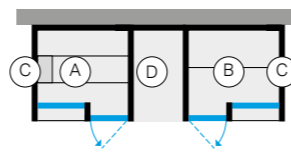

YOKU SPA SHELF - ПРАВЫЙ УГОЛ

ВНУТРЕННЯЯ ОТДЕЛКА САУНЫ (А)	ВНУТРЕННЯЯ ОТДЕЛКА ХАММАМА (B)		
НАРУЖНЫЕ СТЕНЫ (ВИДНЫЕ) (С)	ВНУТРЕННИЙ ДУШ (С)		
Осина термообработанная	Calacatta Gold Extra	YO 70 11 0002	€ 59.135,00
Термообработанной древесины	Fior di Bosco Tortora	YO 70 22 0002	€ 60.650,00
Чёрный орех	Calacatta Gold Extra	YO 70 31 0002	€ 65.270,00
	Fior di Bosco Tortora	YO 70 32 0002	€ 65.270,00

YOKU SPA SHELF - ЛЕВЫЙ УГОЛ

ВНУТРЕННЯЯ ОТДЕЛКА САУНЫ (А)	ВНУТРЕННЯЯ ОТДЕЛКА ХАММАМА (B)		
НАРУЖНЫЕ СТЕНЫ (ВИДНЫЕ) (С)	ВНУТРЕННИЙ ДУШ (С)		
Осина термообработанная	Calacatta Gold Extra	YO 70 11 0003	€ 59.135,00
Термообработанной древесины	Fior di Bosco Tortora	YO 70 22 0003	€ 60.650,00
Чёрный орех	Calacatta Gold Extra	YO 70 31 0003	€ 65.270,00
	Fior di Bosco Tortora	YO 70 32 0003	€ 65.270,00

YOKU SPA SHELF - ПОЛУОСТРОВ

ВНУТРЕННЯЯ ОТДЕЛКА САУНЫ (А)	ВНУТРЕННЯЯ ОТДЕЛКА ХАММАМА (B)		
НАРУЖНЫЕ СТЕНЫ (ВИДНЫЕ) (С)	ВНУТРЕННИЙ ДУШ (С)		
Осина термообработанная	Calacatta Gold Extra	YO 70 11 0004	€ 59.135,00
Термообработанной древесины	Fior di Bosco Tortora	YO 70 22 0004	€ 60.945,00
Чёрный орех	Calacatta Gold Extra	YO 70 31 0004	€ 65.685,00
	Fior di Bosco Tortora	YO 70 32 0004	€ 65.685,00

[Полные технические данные](#)