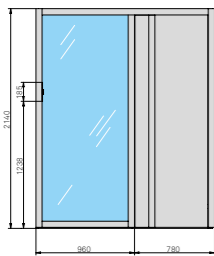

РАЗМЕРЫ

см 174 x 132 x 214 выс.

МОЩНОСТЬ: САУНА

4,5 кВт макс. - 230 В одна фаза - 400 В три фазы

МОЩНОСТЬ: БИО-САУНА

4,5 кВт макс. - 400 В три фазы
(Габариты предметов интерьера и каменки в биосауне Полные технические данные отличаются от указанных габаритов.)