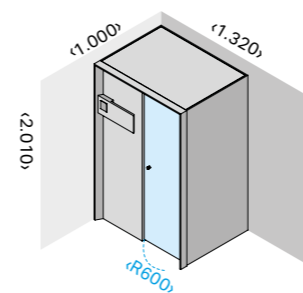

Idea IR 1000 2