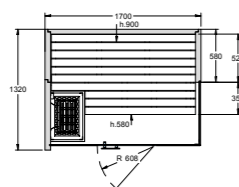

Sky Corner 45

2-3

[Полные технические данные](#)

ПОТОЛОК ДЕРЕВЯННЫЙ*

* На рынке стран DACH доступна только версия с деревянным потолком.

РАЗМЕРЫ

см 170 x 132 x 201 выс.

МОЩНОСТЬ: САУНА

4,5 кВт макс. - 230 В одна фаза - 400 В три фазы

МОЩНОСТЬ: БИО-САУНА

4,5 кВт макс. - 400 В три фазы
(Габариты предметов интерьера и каменки в биосауне Полные технические данные отличаются от указанных габаритов.)

МАТЕРИАЛЫ

Внешняя отделка/Внутренняя отделка/
Сидения и раковины: Канадский Хемлок, Осина термообработанная
Светлое закаленное стекло 10 мм

ХАРАКТЕРИСТИКИ/КОМПЛЕКТАЦИЯ

- > Настенный светодиодный светильник, белый свет, 3.000 К
- > Каменка с камнями
- > Панель управления, отделка сталь шлифованная
- > Петли и отделка из шлифованного алюминия
- > Автоматическая функция энергосбережения
- > Канальная система электроснабжения
- > Скамейки
- > Защитная решетка для каменки
- > Ведерко и ковшик деревянные
- > Часы песочные