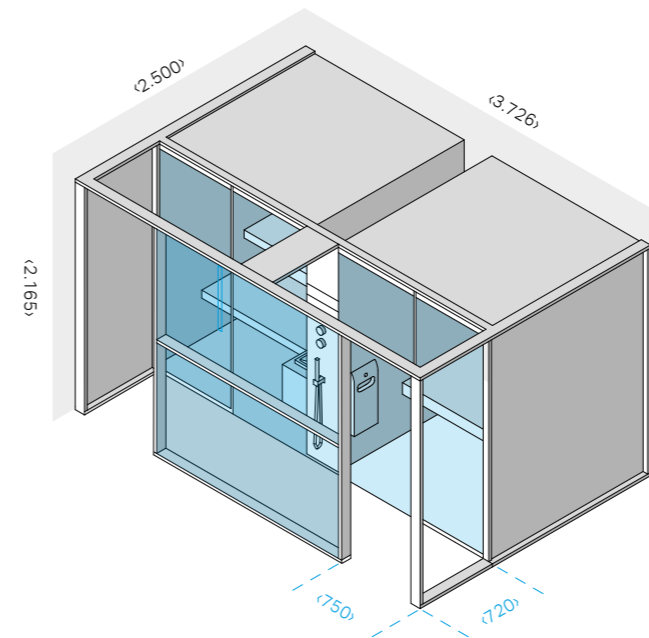

Продукция Effe изготовлена и испытана в соответствии с европейскими стандартами и обеспечивает максимальную безопасность пользователя.

LOGICA SPA FILO

3-4

РАЗМЕРЫ
см 373 x 250 x 217 выс.

МОЩНОСТЬ
10,5 кВт макс. (6,0 кВт сауны + 4,5 кВт хаммам)
230 В одна фаза - 400 В три фазы