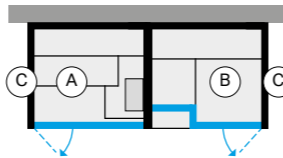

BODYLOVE SH FRONT - ЛЕВЫЙ УГОЛ

ВНУТРЕННЯЯ ОТДЕЛКА САУНЫ (А) ВНУТРЕННЯЯ ОТДЕЛКА ХАММАМА (В) НАРУЖНЫЕ СТЕНЫ (ВИДНЫЕ) (С)			
	Керамогранит Champagne	Керамогранит Champagne	BL 40 11 0004 € 64.270,00
		Зеркало	BL 40 11 0005 € 64.075,00
Хемлок	Гладкое стекло	Гладкое стекло	BL 40 13 0004 € 68.325,00
		Зеркало	BL 40 13 0005 € 67.055,00
	Трубчатое стекло (Flutes)	Гладкое стекло	BL 40 14 0004 € 71.115,00
		Зеркало	BL 40 14 0005 € 69.775,00
	Без отделки	Без отделки	BL 40 15 0003 € 57.300,00

BODYLOVE SH FRONT - ПОЛУОСТРОВ

ВНУТРЕННЯЯ ОТДЕЛКА САУНЫ (А) ВНУТРЕННЯЯ ОТДЕЛКА ХАММАМА (В) НАРУЖНЫЕ СТЕНЫ (ВИДНЫЕ) (С)			
	Керамогранит Champagne	Гладкий хемлок+Керамогранит Шапр.	BL 40 11 0006 € 64.990,00
		Зеркало	BL 40 11 0007 € 65.720,00
Хемлок	Гладкое стекло	Гладкий хемлок+Гладкое стекло	BL 40 13 0006 € 68.985,00
		Зеркало	BL 40 13 0007 € 68.590,00
	Трубчатое стекло (Flutes)	Гладкий хемлок+Гладкое стекло	BL 40 14 0006 € 71.775,00
		Зеркало	BL 40 14 0007 € 71.355,00
	Без отделки	Без отделки	BL 40 15 0004 € 57.300,00

Полные технические данные