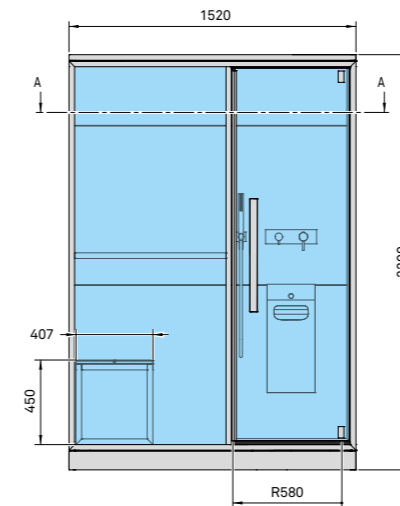

H Medium 2

SEZ. A-A

РАЗМЕРЫ
см 152 x 102 x 220 выс.

МОЩНОСТЬ
3,0 кВт макс.
230 В одна фаза - 400 В три фазы

МАТЕРИАЛЫ ХАММАМ - ДУШ
Внутренняя отделка и Оборудование:
Ламинированный керамогранит толщ. 3,5 мм
Двери из закаленного стекла 8 мм
Подножка: Ламинированный керамогранит толщ. 3,5 мм и закаленное стекло толщ. 15 мм

ХАРАКТЕРИСТИКИ/КОМПЛЕКТАЦИЯ

Оснащение хаммам:

- > Aquateam Smart 30
- > Скамейки: Ламинированный керамогранит толщ. 3,5 мм и закаленное стекло толщ. 15 мм
- > Светильник на светодиодах с хромотерапией белый свет + 5 фиксированных цветов + 4 цикла

Оснащение кабины:

- > Смеситель с термостатом и дивертором на три выхода
- > Ручной душ
- > Верхний душ из потолка 42x42 см с имитацией дождя и тумана

COMFORT CONTROL

ECC - Effe Comfort Control

Дистанционное управление изделием с помощью загружаемого на смартфон и планшет мобильного приложения EFFE ECC.

более подробная информация