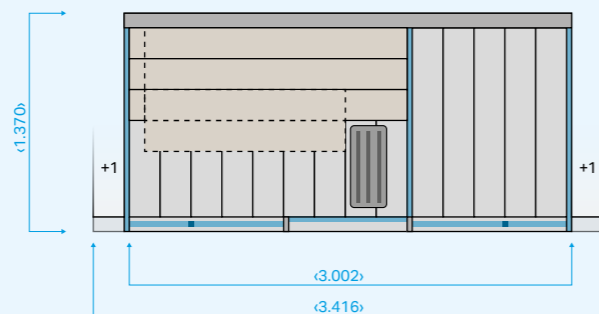

MID

MID FILO