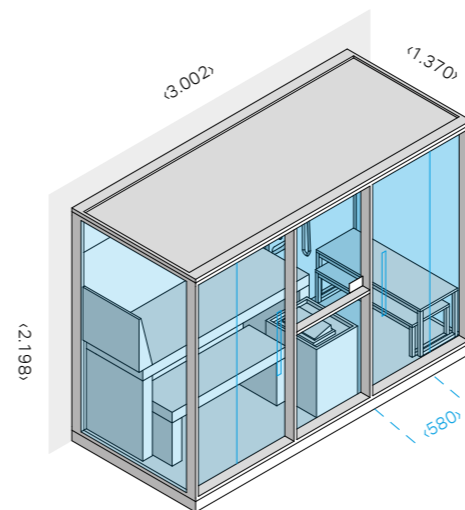

MID

3-4

В НЕСТАНДАРТНОМ ИСПОЛНЕНИИ Для индивидуального заказа системы MID:

↗ см. бланк на стр. 58

или свяжитесь с клиентской службой компании Effe:
тел. +39 0547 372881 - info@effegibi.it

РАЗМЕРЫ

см 302 x 137 x 220 выс.

МОЩНОСТЬ

11,0 кВт макс. (8,0 кВт сауны + 3,0 кВт хаммам)
230 В одна фаза - 400 В три фазы

МАТЕРИАЛЫ SAUNA

Внутренняя отделка и Оборудование: Канадский Хемлок

Двери из закаленного стекла 8 мм
Подножка: Ламинированный керамогранит толщ. 3,5 мм и закаленное стекло толщ. 15 мм

МАТЕРИАЛЫ НАММАМ - ДУШ

Внутренняя отделка и Оборудование:
Ламинированный керамогранит толщ. 3,5 мм
Двери из закаленного стекла 8 мм
Подножка: Ламинированный керамогранит толщ. 3,5 мм и закаленное стекло толщ. 15 мм

ХАРАКТЕРИСТИКИ/КОМПЛЕКТАЦИЯ

Оснащение сауны:

- > Деревянные скамейки
- > Каменка с камнями
- > Сенсорная панель управления
- > Автоматическая функция энергосбережения
- > Ведерко, встроенное в нижнюю скамейку
- > Деревянный ковшик
- > Канальная система электроснабжения
- > Светильник на светодиодах с хромотерапией
  белый свет + 5 фиксированных цветов + 4 цикла

Оснащение хаммам:

- > Aquasteam Smart 30
- > Скамейки: Ламинированный керамогранит толщ. 3,5 мм и закаленное стекло толщ. 15 мм
- > Светильник на светодиодах с хромотерапией
  белый свет + 5 фиксированных цветов + 4 цикла

Оснащение кабины:

- > Смеситель с термостатом и дивертором на три выхода
- > Ручной душ
- > Верхний душ из потолка 42x42 см с имитацией дождя и тумана

ECC - Effe Comfort Control

Дистанционное управление изделием с помощью загружаемого на смартфон и планшет мобильного приложения EFFE ECC.

↗ более подробная информация