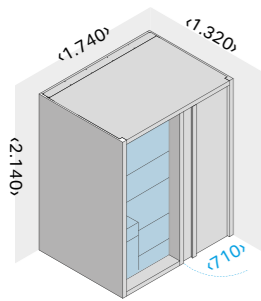

Yoku S Door 45

3-4

Полные технические данные