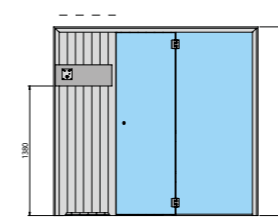

ЗАМЕЧАНИЕ

Установка должна осуществляться после отделки пола и стен.

Idea 60

Полные технические данные

IDEA 60

Sauna Канадский Хемлок Cod: SA 65 60 0001 € 13.435,00

РАЗМЕРЫ

см 210 x 160 x 201 выс.