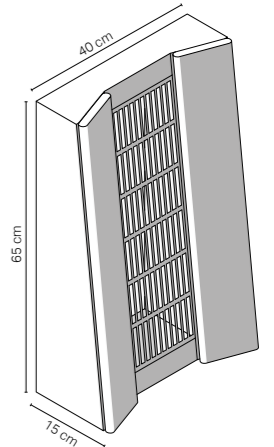

ИНФРАКРАСНЫЕ ЛАМПЫ

ИНФРАКРАСНЫЕ ЛАМПЫ ДЛЯ САУН

ХАРАКТЕРИСТИКИ

Инфракрасные сиденья с деревянной спинкой для финской сауны, не применимы к биосауне. Для систем до 3 кВт максимум 2 сиденья, от 3 до 8 кВт 4 сиденья, более 8 кВт максимум 6 сидений на сауну. Цена за одно сиденье. Инфракрасные сиденья не применены к уже построенным саунам.

Ель	Cod: AS 30 10 XXXX	€ 1.030,00
Осина натуральная	Cod: AS 30 20 XXXX	€ 1.105,00
Хемлок	Cod: AS 30 30 XXXX	€ 1.190,00
Осина термообработанная	Cod: AS 30 40 XXXX	€ 1.135,00
Осина термообработанная	Cod: AS 30 50 XXXX	€ 1.245,00
Чёрный орех	Cod: AS 30 60 XXXX	€ 1.440,00