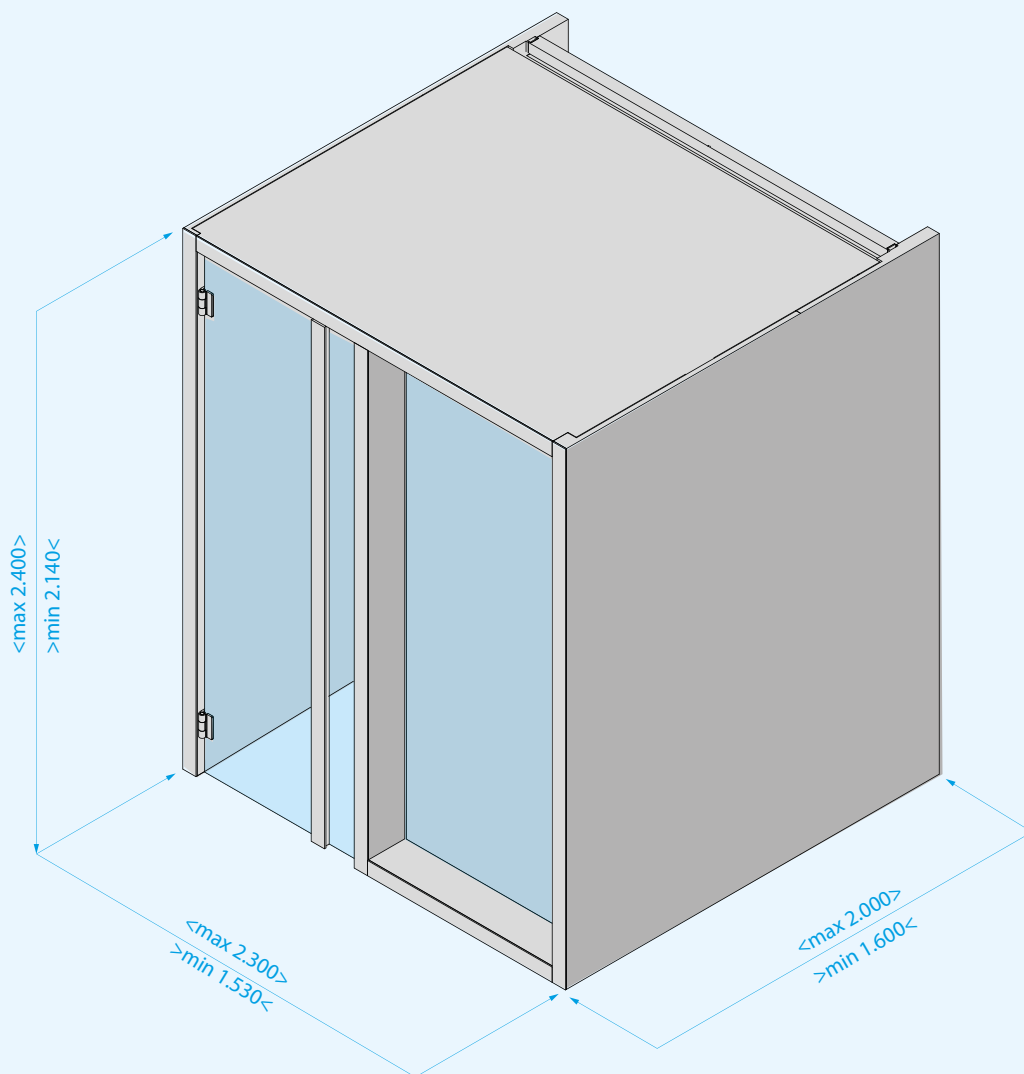

В нестандартном исполнении

Effe предоставляет возможность персонализации любой модели Yoku H Glass по ширине и глубине. Для Yoku H Shelf свяжитесь со службой поддержки Effe.

20% К ЦЕНАМ ДАННОГО ПРАЙС-ЛИСТА

для персонализированных моделей, превышающих указанные заводом-производителем размеры в данном прайс-листе, свяжитесь с клиентской службой Effe:
тел. +39 0547 372881 - info@effegibi.it

(РАЗМЕРЫ В ММ)