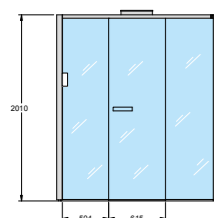

Sky Corner 45

2-3

[Полные технические данные](#)

ПОТОЛОК ДЕРЕВЯННЫЙ*

* На рынке стран DACH доступна только версия с деревянным потолком.

РАЗМЕРЫ

см 170 x 132 x 201 выс.

МОЩНОСТЬ: САУНА

4,5 кВт макс. - 230 В одна фаза - 400 В три фазы

МОЩНОСТЬ: БИО-САУНА

4,5 кВт макс. - 400 В три фазы
(Габариты предметов интерьера и каменки в биосауне Полные технические данные отличаются от указанных габаритов.)

МАТЕРИАЛЫ

Внешняя отделка/Внутренняя отделка/
Сидения и раковины: Канадский Хемлок, Осина термообработанная
Светлое закаленное стекло 10 мм

ХАРАКТЕРИСТИКИ/КОМПЛЕКТАЦИЯ

- > Настенный светодиодный светильник, белый свет, 3.000 К
- > Каменка с камнями
- > Панель управления, отделка сталь шлифованная
- > Петли и отделка из шлифованного алюминия
- > Автоматическая функция энергосбережения
- > Канальная система электроснабжения
- > Скамейки
- > Защитная решетка для каменки
- > Ведерко и ковшик деревянные
- > Часы песочные