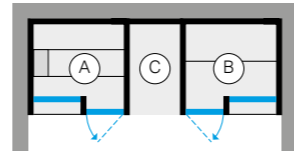

YOKU SPA DOOR - ПРАВЫЙ УГОЛ

ВНУТРЕННЯЯ ОТДЕЛКА САУНЫ (А)	ВНУТРЕННЯЯ ОТДЕЛКА ХАММАМА (В)		
НАРУЖНЫЕ СТЕНЫ (ВИДНЫЕ) (С)	ВНУТРЕННИЙ ДУШ (С)		
Осина термообработанная	Calacatta Gold Extra	YO 80 11 0002	€ 58.145,00
Термообработанной древесины	Fior di Bosco Tortora	YO 80 22 0002	€ 59.665,00
Чёрный орех	Calacatta Gold Extra	YO 80 31 0002	€ 64.205,00
	Fior di Bosco Tortora	YO 80 32 0002	€ 64.205,00

YOKU SPA DOOR - ЛЕВЫЙ УГОЛ

ВНУТРЕННЯЯ ОТДЕЛКА САУНЫ (А)	ВНУТРЕННЯЯ ОТДЕЛКА ХАММАМА (В)		
НАРУЖНЫЕ СТЕНЫ (ВИДНЫЕ) (С)	ВНУТРЕННИЙ ДУШ (С)		
Осина термообработанная	Calacatta Gold Extra	YO 80 11 0003	€ 58.145,00
Термообработанной древесины	Fior di Bosco Tortora	YO 80 22 0003	€ 59.665,00
Чёрный орех	Calacatta Gold Extra	YO 80 31 0003	€ 64.205,00
	Fior di Bosco Tortora	YO 80 32 0003	€ 64.205,00

YOKU SPA DOOR - ПОЛУОСТРОВ

ВНУТРЕННЯЯ ОТДЕЛКА САУНЫ (А)	ВНУТРЕННЯЯ ОТДЕЛКА ХАММАМА (В)		
НАРУЖНЫЕ СТЕНЫ (ВИДНЫЕ) (С)	ВНУТРЕННИЙ ДУШ (С)		
Осина термообработанная	Calacatta Gold Extra	YO 80 11 0004	€ 58.570,00
Термообработанной древесины	Fior di Bosco Tortora	YO 80 22 0004	€ 60.100,00
Чёрный орех	Calacatta Gold Extra	YO 80 31 0004	€ 64.745,00
	Fior di Bosco Tortora	YO 80 32 0004	€ 64.745,00

Полные технические данные