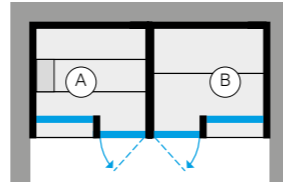

ВНУТРЕННЯЯ ОТДЕЛКА САУНЫ (A) INTERNO HAMMAM (B)			
Осина термообработанная	Calacatta Gold Extra	YO 10 11 0001	€ 48.490,00
Термообработанной древесины	Fior di Bosco Tortora	YO 10 22 0001	€ 50.020,00
Чёрный орех	Calacatta Gold Extra	YO 10 31 0001	€ 54.610,00
	Fior di Bosco Tortora	YO 10 32 0001	€ 54.610,00

YOKU SH SHELF - ПРАВЫЙ УГОЛ

ВНУТРЕННЯЯ ОТДЕЛКА САУНЫ (A) НАРУЖНЫЕ СТЕНЫ (ВИДНЫЕ) (C)		ВНУТРЕННЯЯ ОТДЕЛКА ХАММАМА (B)	
Осина термообработанная	Calacatta Gold Extra	YO 10 11 0002	€ 48.775,00
Термообработанной древесины	Fior di Bosco Tortora	YO 10 22 0002	€ 50.275,00
Чёрный орех	Calacatta Gold Extra	YO 10 31 0002	€ 54.980,00
	Fior di Bosco Tortora	YO 10 32 0002	€ 54.980,00

YOKU SH SHELF - ЛЕВЫЙ УГОЛ

ВНУТРЕННЯЯ ОТДЕЛКА САУНЫ (A) НАРУЖНЫЕ СТЕНЫ (ВИДНЫЕ) (C)		ВНУТРЕННЯЯ ОТДЕЛКА ХАММАМА (B)	
Осина термообработанная	Calacatta Gold Extra	YO 10 11 0003	€ 48.775,00
Термообработанной древесины	Fior di Bosco Tortora	YO 10 22 0003	€ 50.275,00
Чёрный орех	Calacatta Gold Extra	YO 10 31 0003	€ 54.980,00
	Fior di Bosco Tortora	YO 10 32 0003	€ 54.980,00

YOKU SH SHELF - ПОЛУОСТРОВ

ВНУТРЕННЯЯ ОТДЕЛКА САУНЫ (A) НАРУЖНЫЕ СТЕНЫ (ВИДНЫЕ) (C)		ВНУТРЕННЯЯ ОТДЕЛКА ХАММАМА (B)	
Осина термообработанная	Calacatta Gold Extra	YO 10 11 0004	€ 48.820,00
Термообработанной древесины	Fior di Bosco Tortora	YO 10 22 0004	€ 50.655,00
Чёрный орех	Calacatta Gold Extra	YO 10 31 0004	€ 55.370,00
	Fior di Bosco Tortora	YO 10 32 0004	€ 55.370,00

Полные технические данные