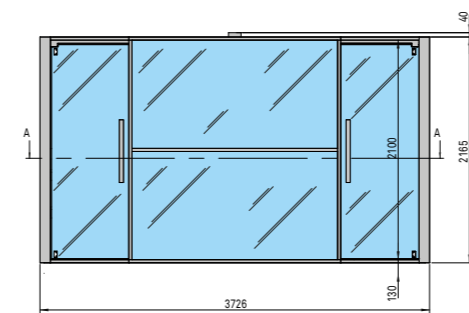

Продукция Effe изготовлена и испытана в соответствии с европейскими стандартами и обеспечивает максимальную безопасность пользователя.

LOGICA SPA FILO

3-4

РАЗМЕРЫ
см 373 x 250 x 217 выс.

МОЩНОСТЬ
10,5 кВт макс. (6,0 кВт сауны + 4,5 кВт хаммам)
230 В одна фаза - 400 В три фазы