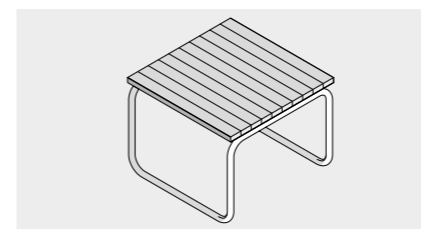

Скамейка для ног для BodyLove H

Размеры: см 45 x 45 x 35 выс.
Материалы: тиковое дерево, нержавеющей

Cod: HA 65 10 0025

€ 1.170,00