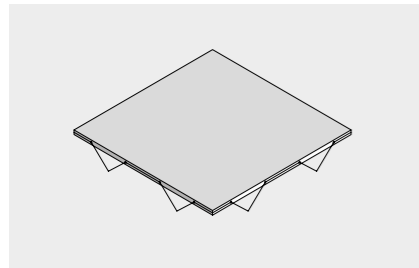

Летнее покрытие

AD 10 00 0004 € 1.425,00