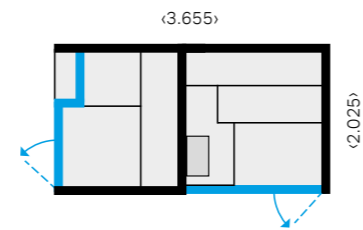

BODYLOVE SH - БОКОВАЯ КОНФИГУРАЦИЯ