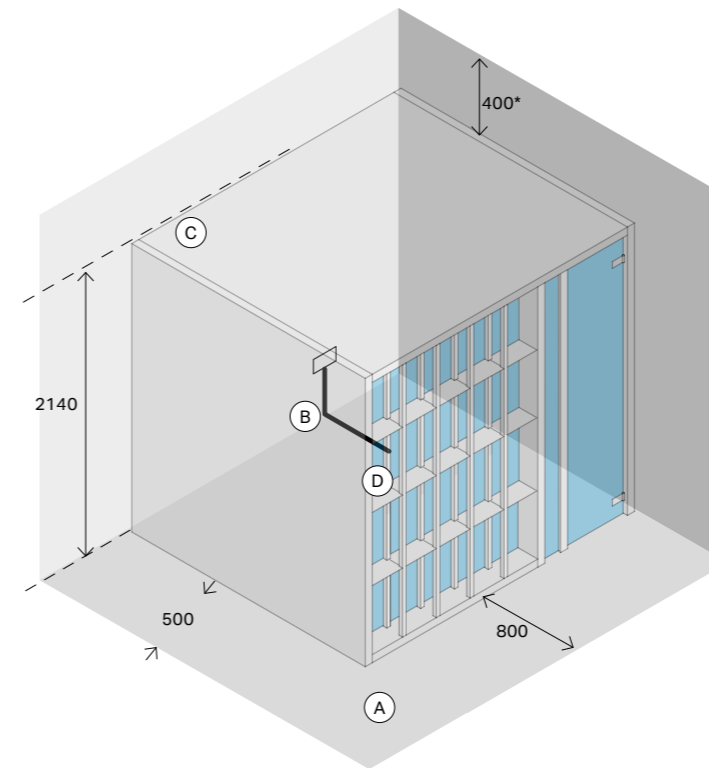

Технические данные

Дополнительная информация: www.effe.it

(РАЗМЕРЫ В ММ)

Ⓐ

Пространство, необходимое для удобного монтажа сауны. Если оно меньше указанного, посоветуйтесь с техником завода.

Ⓑ

Кабель электропитания сауны

Ⓒ

Выход горячего воздуха

Ⓓ

Пульт управления

ЭЛЕКТРОБЕЗОПАСНОСТЬ:

Сауны Effe изготовлены и испытаны в соответствии с европейскими стандартами и обеспечивают максимальную безопасность пользователя.

ПОДСОЕДИНЕНИЕ К ЭЛЕКТРОСЕТИ:

Система электропитания должна отвечать требованиям стандарта IEC 364-1 (CEI64-8), а также предписаниям национального законодательства страны эксплуатации. Подключение сауны к электросети должно осуществляться через автоматический дифференциальный выключатель (30 мА), соответствующий величине потребляемого изделия тока (см. данные на заводской табличке), с расстоянием между разомкнутыми контактами не менее 3 мм.

Электрические соединения (АС) должны:

- > быть стационарного типа;
- > соответствовать величине потребляемого тока.

В случае установки сауны в ванном помещении, необходимо следовать следующим требованиям:

- > дифференциальный выключатель должен быть установлен за пределами зон 0, 1, 2, 3 (согласно стандарту CEI 64-8/7);
- > электрические соединения АС должны соответствовать классу влагозащиты IPX4 и должны быть расположены за пределами зон 0, 1 (согласно стандарту CEI 64-8/7).

ЗАМЕЧАНИЕ

Установка должна осуществляться после отделки пола и стен.

102 **Yoku S Shelf 105**
cm 230 x 200 x 214 h

104 **Yoku S Shelf 80**
cm 202 x 180 x 214 h

106 **Yoku S Shelf 60**
cm 174 x 170 x 214 h

108 **Yoku S Shelf 45**
cm 174 x 130 x 214 h

131 **Yoku в нестандартном исполнении**
(анкета для запроса калькуляции)