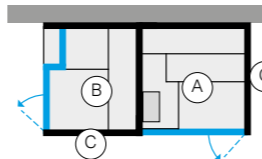

BODYLOVE SH SIDE - ПОЛУОСТРОВ

ВНУТРЕННЯЯ ОТДЕЛКА САУНЫ (А) ВНУТРЕННЯЯ ОТДЕЛКА ХАММАМА (В) НАРУЖНЫЕ СТЕНЫ (ВИДНЫЕ) (С)			
Керамогранит Champagne	Термообработанная древесина гладкая	BL 45 21 0007	€ 71.355,00
	Керамогранит Champagne	BL 45 21 0008	€ 71.835,00
	Зеркало	BL 45 21 0009	€ 71.535,00
Термообработанная древесина	Термообработанная древесина гладкая	BL 45 23 0007	€ 74.015,00
	Гладкое стекло	BL 45 23 0008	€ 77.045,00
	Зеркало	BL 45 23 0009	€ 74.500,00
Трубочатое стекло (Flutes)	Термообработанная древесина гладкая	BL 45 24 0007	€ 75.960,00
	Гладкое стекло	BL 45 24 0008	€ 79.835,00
	Зеркало	BL 45 24 0009	€ 77.165,00
Без отделки	Без отделки	BL 45 25 0003	€ 63.115,00

Полные технические данные