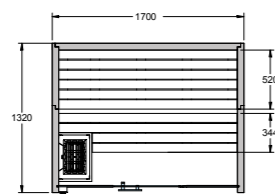

Sky 40

2-3

[Полные технические данные](#)

ПОТОЛОК ДЕРЕВЯННЫЙ*

* На рынке стран DACH доступна только версия с деревянным потолком.

РАЗМЕРЫ

см 170 x 132 x 201 выс.

МОЩНОСТЬ: САУНА

4 кВт макс. - 230 В одна фаза - 400 В три фазы

МОЩНОСТЬ: БИО-САУНА

4,5 кВт макс. - 400 В три фазы
(Габариты предметов интерьера и каменки в биосауне Полные технические данные отличаются от указанных габаритов.)

МАТЕРИАЛЫ

Внешняя отделка/Внутренняя отделка/
Сидения и раковины: Канадский Хемлок, Осина термообработанная
Светлое закаленное стекло 10 мм

ХАРАКТЕРИСТИКИ/КОМПЛЕКТАЦИЯ

- > Настенный светодиодный светильник, белый свет, 3.000 К
- > Каменка с камнями
- > Панель управления, отделка сталь шлифованная
- > Петли и отделка из шлифованного алюминия
- > Автоматическая функция энергосбережения
- > Канальная система электроснабжения
- > Скамейки
- > Защитная решетка для каменки
- > Ведерко и ковшик деревянные
- > Часы песочные

SKY 40

Сауна	Материал	Код	Цена
Sauna	Осина Термообработанная	Код: SA 55 21 0025	€ 14.580,00
Sauna	Канадский Хемлок	Код: SA 55 20 0025	€ 14.745,00
Biosauna	Осина Термообработанная	Код: BI 55 21 0025	€ 17.065,00
Biosauna	Канадский Хемлок	Код: BI 55 20 0025	€ 17.175,00

ПОТОЛОК ДЕРЕВЯННЫЙ*

Сауна	Материал	Код	Цена
Sauna	Осина Термообработанная	Код: SA 55 21 0026	€ 15.750,00
Sauna	Канадский Хемлок	Код: SA 55 20 0026	€ 15.960,00
Biosauna	Осина Термообработанная	Код: BI 55 21 0026	€ 18.430,00
Biosauna	Канадский Хемлок	Код: BI 55 20 0026	€ 18.550,00

* При более низкой высоте помещения необходимо предусмотреть потолок внутренней установки: НАЦЕНКА 8% К УКАЗАННОЙ В ПРАЙСЛИСТЕ СТОИМОСТИ