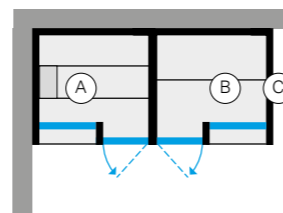

ВНУТРЕННЯЯ ОТДЕЛКА САУНЫ (А) INTERNO ХАММАМ (В)

Осина термообработанная	Calacatta Gold Extra	YO 30 11 0001	€ 46.975,00
Термообработанной древесины	Fior di Bosco Tortora	YO 30 22 0001	€ 48.750,00
Чёрный орех	Calacatta Gold Extra	YO 30 31 0001	€ 52.690,00
	Fior di Bosco Tortora	YO 30 32 0001	€ 52.690,00

YOKU SH GLASS - ПРАВЫЙ УГОЛ

ВНУТРЕННЯЯ ОТДЕЛКА САУНЫ (А)
НАРУЖНЫЕ СТЕНЫ (ВИДНЫЕ) (С) ВНУТРЕННЯЯ ОТДЕЛКА ХАММАМА (В)

Осина термообработанная	Calacatta Gold Extra	YO 30 11 0002	€ 47.220,00
Термообработанной древесины	Fior di Bosco Tortora	YO 30 22 0002	€ 48.750,00
Чёрный орех	Calacatta Gold Extra	YO 30 31 0002	€ 53.080,00
	Fior di Bosco Tortora	YO 30 32 0002	€ 53.080,00

YOKU SH GLASS - ЛЕВЫЙ УГОЛ

ВНУТРЕННЯЯ ОТДЕЛКА САУНЫ (А)
НАРУЖНЫЕ СТЕНЫ (ВИДНЫЕ) (С) ВНУТРЕННЯЯ ОТДЕЛКА ХАММАМА (В)

Осина термообработанная	Calacatta Gold Extra	YO 30 11 0003	€ 47.220,00
Термообработанной древесины	Fior di Bosco Tortora	YO 30 22 0003	€ 48.750,00
Чёрный орех	Calacatta Gold Extra	YO 30 31 0003	€ 53.080,00
	Fior di Bosco Tortora	YO 30 32 0003	€ 53.080,00

YOKU SH GLASS - ПОЛУОСТРОВ

ВНУТРЕННЯЯ ОТДЕЛКА САУНЫ (А)
НАРУЖНЫЕ СТЕНЫ (ВИДНЫЕ) (С) ВНУТРЕННЯЯ ОТДЕЛКА ХАММАМА (В)

Осина термообработанная	Calacatta Gold Extra	YO 30 11 0004	€ 47.740,00
Термообработанной древесины	Fior di Bosco Tortora	YO 30 22 0004	€ 49.125,00
Чёрный орех	Calacatta Gold Extra	YO 30 31 0004	€ 53.650,00
	Fior di Bosco Tortora	YO 30 32 0004	€ 53.650,00

Полные технические данные