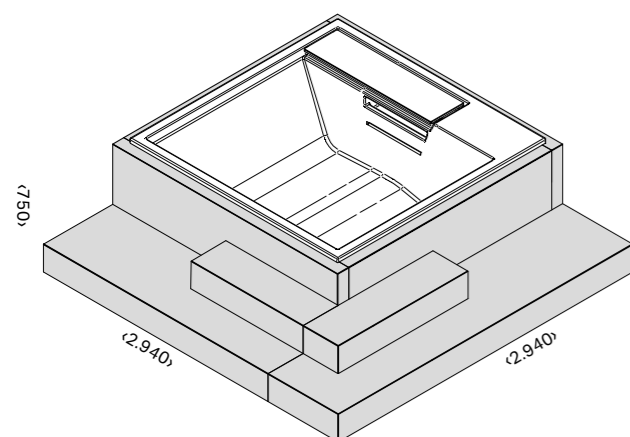

СТРУКТУРА С ДВУМЯ ВХОДАМИ

Дерево и керамогранита	Код: AD 10 00 0033	€ 13.705,00
Без отделки	Код: AD 10 00 0029	€ 9.285,00