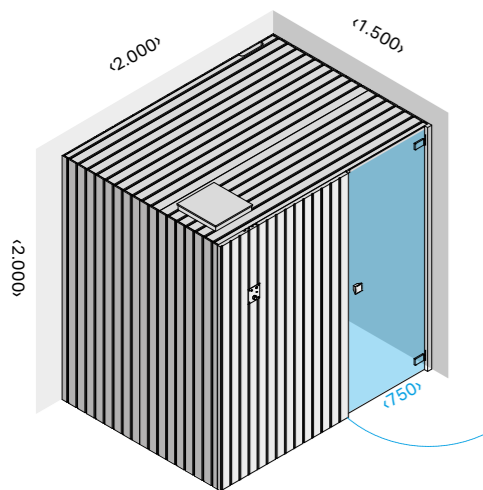

ЗАМЕЧАНИЕ

Установка должна осуществляться после отделки пола и стен.

EASY 60

4-5

РАЗМЕРЫ

см 200 x 150 x 200 выс.

МОЩНОСТЬ

6,0 кВт макс. - 230 В одна фаза - 400 В три фазы