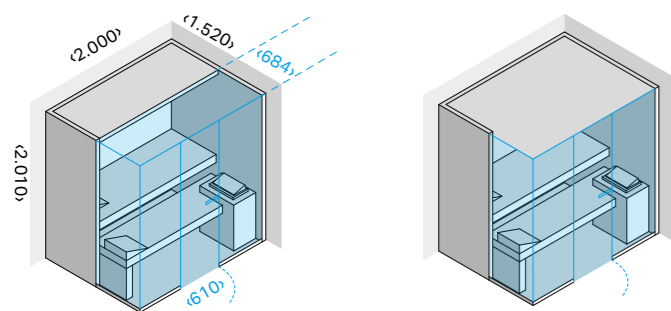

Sky Corner 60

3-4

[Полные технические данные](#)

ПОТОЛОК ДЕРЕВЯННЫЙ*

* На рынке стран DACH доступна только версия с деревянным потолком.

РАЗМЕРЫ

см 200 x 152 x 201 выс.

МОЩНОСТЬ: САУНА

6 кВт макс. - 230 В одна фаза - 400 В три фазы

МОЩНОСТЬ: БИО-САУНА*

6 кВт макс. - 400 В три фазы
(Габариты предметов интерьера и каменки в биосауне Полные технические данные отличаются от указанных габаритов.)

МАТЕРИАЛЫ

Внешняя отделка/Внутренняя отделка/
Сидения и раковины: Канадский Хемлок, Осина термообработанная
Светлое закаленное стекло 10 мм

ХАРАКТЕРИСТИКИ/КОМПЛЕКТАЦИЯ

- > Светильник с белым светом LED, 3.000 К
- > Каменка с камнями
- > Панель управления, отделка сталь шлифованная
- > Петли и отделка из шлифованного алюминия
- > Автоматическая функция энергосбережения
- > Канальная система электроснабжения
- > Скамейки
- > Защитная решетка для каменки
- > Ведерко и ковшик деревянные
- > Часы песочные

SKY CORNER 60 ПРАВЫЙ УГОЛ

Сауна	Материал	Код	Цена	Код	Цена
Sauna	Осина Термообработанная	Код: SA 55 41 0037	€ 20.650,00	Код: SA 55 41 0039	€ 21.230,00
Sauna	Канадский Хемлок	Код: SA 55 40 0037	€ 20.765,00	Код: SA 55 40 0039	€ 22.425,00
Biosauna	Осина Термообработанная	Код: BI 55 41 0037	€ 23.085,00	Код: BI 55 41 0039	€ 25.705,00
Biosauna	Канадский Хемлок	Код: BI 55 40 0037	€ 23.955,00	Код: BI 55 40 0039	€ 25.495,00

ПОТОЛОК ДЕРЕВЯННЫЙ*

SKY CORNER 60 ЛЕВЫЙ УГОЛ

Сауна	Материал	Код	Цена	Код	Цена
Sauna	Осина Термообработанная	Код: SA 55 41 0038	€ 20.650,00	Код: SA 55 41 0040	€ 21.230,00
Sauna	Канадский Хемлок	Код: SA 55 40 0038	€ 20.765,00	Код: SA 55 40 0040	€ 22.425,00
Biosauna	Осина Термообработанная	Код: BI 55 41 0038	€ 23.085,00	Код: BI 55 41 0040	€ 25.705,00
Biosauna	Канадский Хемлок	Код: BI 55 40 0038	€ 23.955,00	Код: BI 55 40 0040	€ 25.495,00

Дополнительно

Хромотерапия

Светодиодное освещение с цветотерапией RGB заменяет стандартное белое освещение.

Код: ME 50 00 0086 € 750,00

Mood Light

Декоративное светодиодное освещение под скамейкой, 3.000 К.

Код: AE 10 00 0036 € 1.070,00

ECC - Effe Comfort Control

Дистанционное управление изделием с помощью загружаемого на смартфон и планшет мобильного приложения EFFE ECC.
[более подробная информация](#)

Код: ME 21 00 0084 € 710,00

ESS - Effe Sound System

Устройство с Bluetooth для воспроизведения в сауне.
[Дополнительная информация](#)

Код: AE 10 00 0133 € 1.385,00

Термогигрометр

Код: VA AC 00 0008 € 275,00

Спинка / Подголовник Sky - Sky Corner

Код: AS 30 00 0034 Осина термообработанная € 225,00

Код: AS 30 00 0011 Канадский Хемлок € 210,00

Набор дорожек Сауны Sky Corner 60 Правый угол

Код: AS 20 00 1017 Осина термообработанная € 1.170,00

Код: AS 20 00 1016 Канадский Хемлок € 1.190,00

Набор дорожек Сауны Sky Corner 60 Левый угол

Код: AS 20 00 1019 Осина термообработанная € 1.170,00

Код: AS 20 00 1018 Канадский Хемлок € 1.190,00