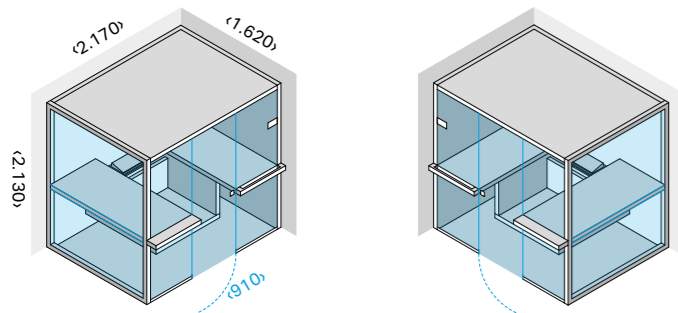

Air 80 Corner

3-4

[Полные технические данные](#)