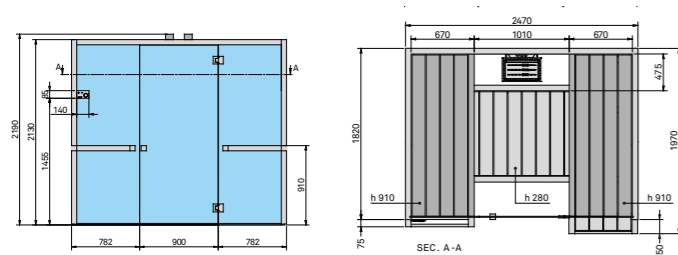

Air 80

4-5

[Полные технические данные](#)

РАЗМЕРЫ

см 247 x 182 x 213 выс.

МОЩНОСТЬ: САУНА

8 кВт макс. - 230 В одна фаза - 400 В три фазы

МОЩНОСТЬ: БИО-САУНА

9 кВт макс. - 400 В три фазы
(Габариты предметов интерьера и каменки в биосауне Полные технические данные отличаются от указанных габаритов.)

МАТЕРИАЛЫ

Внешняя отделка: Осина натуральная, Осина термообработанная
Внутренняя отделка: Осина натуральная, Осина термообработанная
Сидения и раковины: Осина натуральная, Осина термообработанная
Светлое закаленное стекло 10 мм

ХАРАКТЕРИСТИКИ/КОМПЛЕКТАЦИЯ

- > Настенный светодиодный светильник, белый свет, 3.000 К
- > Каменка с камнями
- > Панель управления, отделка сталь шлифованная
- > Петли и отделка из шлифованного алюминия
- > Автоматическая функция энергосбережения
- > Канальная система электроснабжения
- > Скамейки
- > Защитная решетка для каменки
- > Ведерко и ковшик деревянные
- > Часы песочные

AIR 80

Сауна	Осина Натуральная	код: SA 90 80 0001	€ 26.310,00
Сауна	Осина Термообработанная	код: SA 90 80 0002	€ 29.710,00
Био-Сауна	Осина Натуральная	код: BI 90 80 0001	€ 29.640,00
Био-Сауна	Осина Термообработанная	код: BI 90 80 0002	€ 33.240,00

Дополнительно

Хромотерапия led RGB

Светильник с хромотерапией LED, который заменяет стандартный белый светильник.

Код: ME 50 00 0040 € 1.190,00

Double Mood Light

Декоративное светодиодное освещение, 3.000 К.

Код: AE 10 00 0122 € 1.470,00

ECC - Effe Comfort Control

Дистанционное управление изделием с помощью загружаемого на смартфон и планшет мобильного приложения EFFE ECC.

[более подробная информация](#)

Код: ME 21 00 0084 € 710,00

ESS - Effe Sound System

Устройство с Bluetooth для воспроизведения в сауне.

[Дополнительная информация](#)

Код: AE 10 00 0133 € 1.385,00

Термогигрометр

Код: VA AC 00 0008 € 275,00

Спинка / Подголовник Air

Код: AS 30 00 0026
Осина натуральная € 350,00

Код: AS 30 00 0025
Осина термообработанная € 360,00

Скамейки для ног Air

Код: AS 10 00 1420
Осина натуральная € 130,00

Код: AS 10 00 1419
Осина термообработанная € 140,00

Держатель для полотенец и полка Air

Код: AS 99 00 0225
Осина натуральная € 430,00

Код: AS 99 00 0226
Осина термообработанная € 490,00