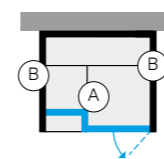

BODYLOVE H - ПРАВЫЙ УГОЛ

ВНУТРЕННЯЯ ОТДЕЛКА (А)	НАРУЖНЫЕ СТЕНЫ (ВИДНЫЕ) (В)		
Керамогранит Champagne	Керамогранит Champagne	BL 30 01 0002	€ 43.855,00
	Зеркало	BL 30 01 0003	€ 43.365,00
Гладкое стекло	Гладкое стекло	BL 30 03 0002	€ 48.580,00
	Зеркало	BL 30 03 0003	€ 46.820,00
Трубчатое стекло (Flutes)	Гладкое стекло	BL 30 04 0002	€ 50.700,00
	Зеркало	BL 30 04 0003	€ 48.945,00
Без отделки	Без отделки	BL 30 05 0002	€ 36.945,00

BODYLOVE H - ЛЕВЫЙ УГОЛ

ВНУТРЕННЯЯ ОТДЕЛКА (А)	НАРУЖНЫЕ СТЕНЫ (ВИДНЫЕ) (В)		
Керамогранит Champagne	Керамогранит Champagne	BL 30 01 0004	€ 43.855,00
	Зеркало	BL 30 01 0005	€ 43.365,00
Гладкое стекло	Гладкое стекло	BL 30 03 0004	€ 48.580,00
	Зеркало	BL 30 03 0005	€ 46.820,00
Трубчатое стекло (Flutes)	Гладкое стекло	BL 30 04 0004	€ 50.700,00
	Зеркало	BL 30 04 0005	€ 48.945,00
Без отделки	Без отделки	BL 30 05 0003	€ 36.945,00

BODYLOVE H - ПОЛУОСТРОВ

ВНУТРЕННЯЯ ОТДЕЛКА (А)	НАРУЖНЫЕ СТЕНЫ (ВИДНЫЕ) (В)		
Керамогранит Champagne	Керамогранит Champagne	BL 30 01 0006	€ 45.370,00
	Зеркало	BL 30 01 0007	€ 44.520,00
Гладкое стекло	Гладкое стекло	BL 30 03 0006	€ 51.485,00
	Зеркало	BL 30 03 0007	€ 47.970,00
Трубчатое стекло (Flutes)	Гладкое стекло	BL 30 04 0006	€ 53.670,00
	Зеркало	BL 30 04 0007	€ 50.130,00
Без отделки	Без отделки	BL 30 05 0004	€ 36.945,00

Полные технические данные