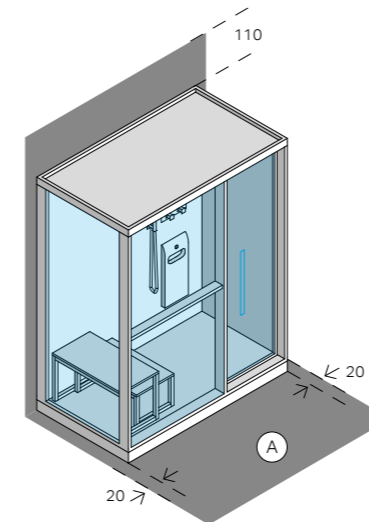

Н

Технические данные

Дополнительная информация: www.effe.it

(РАЗМЕРЫ В ММ)

A

Минимальное пространство, необходимое для монтажа сауны. В случае, если располагаемое пространство меньше указанного, свяжитесь с заводом-изготовителем.

Примечание: сауна Н должна быть установлена прямо на пол и к готовым стенам.

Все работы должны выполняться квалифицированным персоналом или специалистами нашего сервисного центра в соответствии с законодательством страны эксплуатации и международными стандартами CEI64.8 (IEC 364 – 1). Удостовериться, что все работы по электро- и водоснабжению выполнены правильно (наличие запорного вентиля на линии подачи воды, наличие сифона на сливном трубопроводе, соответствующий автоматический дифференциальный выключатель на линии электропитания, и т.д.) и соответствуют технической схеме.

Использовать резьбовые соединения трубопроводов (в случае необходимости извлечения парогенератора при техническом обслуживании). Продукция Effe изготовлена и испытана в соответствии с европейскими стандартами и обеспечивает максимальную безопасность пользователя.

Слив воды:

точке касания с полом трубу диам. 40 мм с внутренней резьбой.

Подача холодной воды:

предусмотреть соединение с внутренней резьбой 1/2" заподлицо со стеной. Запорный кран рекомендуется устанавливать за пределами пространства, занимаемого изделием.

Подача горячей воды:

предусмотреть соединение с внутренней резьбой 1/2" заподлицо со стеной. Запорный кран рекомендуется устанавливать за пределами пространства, занимаемого изделием.

Защитные кожухи Ø 25 мм для электроснабжения:

для каждой трубы предусмотреть электропровод соответствующего сечения, выступающий из стены на 2 м.

105

H Large

cm 173 x 102 x 220 h

109

H Medium

cm 152 x 102 x 220 h