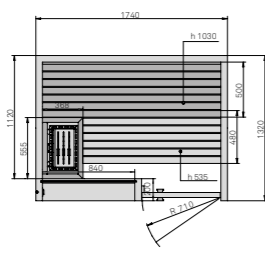

ДВЕРЬ СПРАВА

ДВЕРЬ СЛЕВА

РАЗМЕРЫ

см 174 x 132 x 214 выс.

МОЩНОСТЬ: САУНА

4,5 кВт макс. - 230 В одна фаза - 400 В три фазы

МОЩНОСТЬ: БИО-САУНА

4,5 кВт макс. - 400 В три фазы
(Габариты предметов интерьера и каменки в биосауне Полные технические данные отличаются от указанных габаритов.)