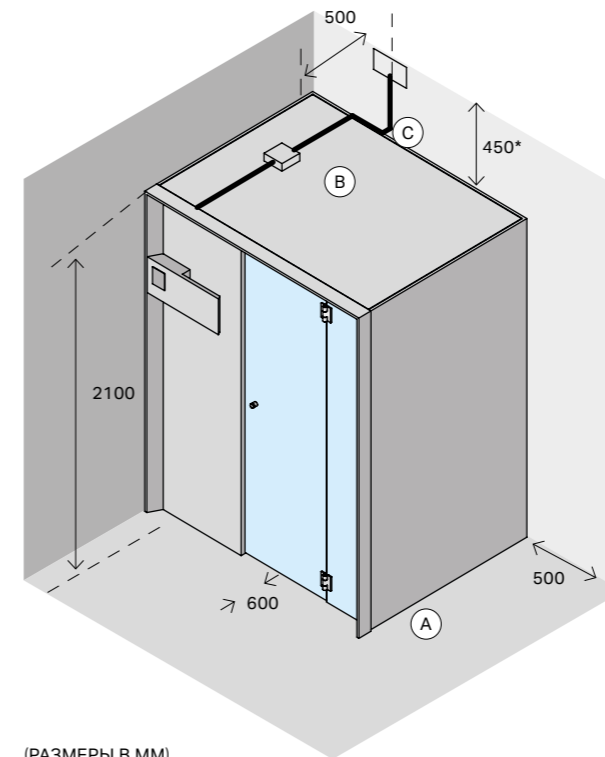

Cod: TM 00 00 0671 € 300,00

Idea IR

Giovanna Talocci Design

Технические данные

Дополнительная информация: www.effe.it

(РАЗМЕРЫ В ММ)

Ⓐ Пространство, необходимое для удобного монтажа сауны. Если оно меньше указанного, посоветуйтесь с техником завода.