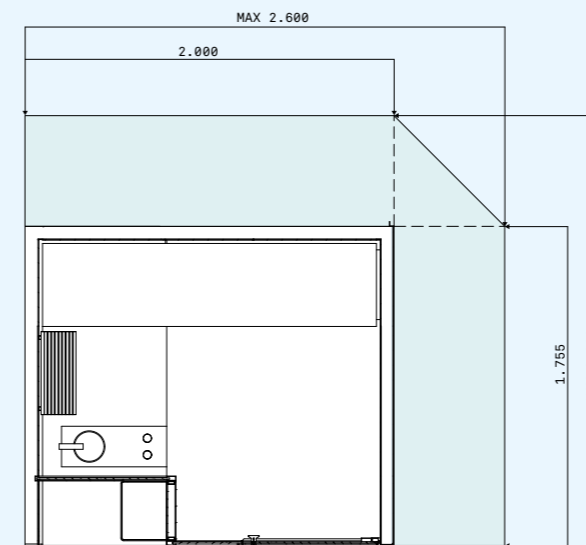

Буазери

Буазери из канадского хемлока

Размеры см 100 x 215 выс.
Деревянная отделка для любой
наружной стены

Гладкий	Cod: BL 90 03	€/ml 1.100,00
Texture	Cod: BL 90 01	€/ml 1.260,00

Буазери из термообработанной древесины

Размеры см 100 x 215 выс.
Деревянная отделка для любой
наружной стены

Гладкий	Cod: BL 90 04	€/ml 1.240,00
Texture	Cod: BL 90 02	€/ml 1.555,00

Буазери из фарфорового керамогранита Шапрагне

Размеры см 100 x 215 выс.
Деревянная отделка для любой
наружной стены

Cod: BL 90 05	€/ml 1.605,00

Буазери-зеркало

Размеры см 100 x 215 выс.
Деревянная отделка для любой
наружной стены

Cod: BL 90 09	€/ml 1.850,00

Буазери из гладкого стекла

Размеры см 100 x 215 выс.
Деревянная отделка для любой
наружной стены

Cod: BL 90 07	€/ml 2.675,00

Буазери из трубчатого стекла (Flutes)

Размеры см 100 x 215 выс.
Деревянная отделка для любой
наружной стены

Cod: BL 90 08	€/ml 3.085,00

Буазери для облицовки

Размеры см 100 x 215 выс.
Деревянная отделка для любой
наружной стены

Cod: BL 90 10	€/ml 910,00

В НЕСТАНДАРТНОМ ИСПОЛНЕНИИ

Effegibi предоставляет возможность персонализации любой модели BodyLove по ширине и глубине

для персонализированных моделей, превышающих указанные заводом-производителем размеры в данном прайс-листе, свяжитесь с клиентской службой Effe:
тел. +39 0547 372881 - info@effegibi.it

МАКСИМАЛЬНЫЕ РАЗМЕРЫ

ПРИ ПЕРСОНАЛИЗАЦИИ ТОЛЬКО ГЛУБИНЫ ВЕЛИЧИНИЕ ПРЕЙСКУРАНТНОЙ ЦЕНЫ НА 20%
ПРИ ПЕРСОНАЛИЗАЦИИ ГЛУБИНЫ И ШИРИНЫ УВЕЛИЧЕНИЕ ПРЕЙСКУРАНТНОЙ ЦЕНЫ НА 30%

МИНИМАЛЬНЫЕ РАЗМЕРЫ

ПРИ ПЕРСОНАЛИЗАЦИИ ГЛУБИНЫ И ШИРИНЫ УВЕЛИЧЕНИЕ ПРЕЙСКУРАНТНОЙ ЦЕНЫ НА 10%