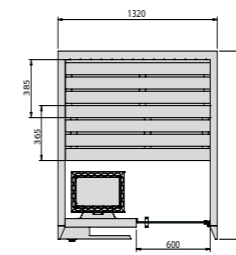

Cod: TM 00 00 0671 € 300,00

Idea 30

РАЗМЕРЫ

см 132 x 125 x 201 выс.

МОЩНОСТЬ: САУНА

3 кВт макс. - 230 В одна фаза - 400 В три фазы

МАТЕРИАЛЫ

Внешняя отделка: Канадский Хемлок
 Внутренняя отделка: Канадский Хемлок
 Сидения и раковины: Канадский Хемлок
 Светлое закаленное стекло 8 мм