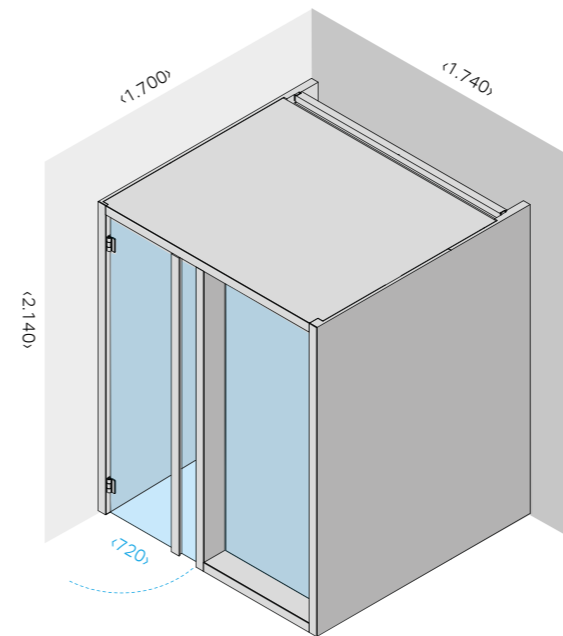

Yoku H Glass

3-4

РАЗМЕРЫ

см 174 x 170 x 214 выс.

МОЩНОСТЬ

4,5 кВт 230 В одна фаза - 400 В три фазы

ДОСТУПНЫЕ ВЕРСИИ

- > Внешний из термообработанной осины и хаммам из керамогранита Calacatta Gold Extra
- > Внешний из термообработанной древесины и хаммам из керамогранита Fior di Bosco Tortora
- > Внешний из ореха каналетто и хаммам из керамогранита Calacatta Gold Extra или Fior di Bosco Tortora

МАТЕРИАЛЫ

Внутренняя отделка и Оборудование хаммам: керамогранита
внешняя отделка стен и стеллажей: дерево
Двери: 8 мм прозрачное закаленное стекло с петлями из матового алюминия.

ХАРАКТЕРИСТИКИ/КОМПЛЕКТАЦИЯ

Оснащение хаммам:

- > Парогенератор Nuvola Smart Power устанавливается снаружи
- > Светильник с белым светом LED, 3.000 K
- > Скамейки, отделанные керамогранитом
- > Петли и отделка из шлифованного алюминия
- > Сенсорная панель управления
- > Внешние полки из декапированного металла
- > Смеситель монокомандный с дивертором на два выхода Шланг и ручной душ
- > Душевая лейка диам. 30 см

В НЕСТАНДАРТНОМ ИСПОЛНЕНИИ

Для индивидуального заказа системы YOKU H:
см. бланк на стр. 236

или свяжитесь с клиентской службой компании Effe:
тел. +39 0547 372881 - info@effegibi.it

ECC - Effe Comfort Control

Дистанционное управление изделием с помощью загружаемого на смартфон и планшет мобильного приложения EFFE ECC.

более подробная информация