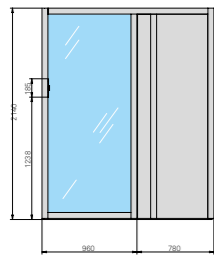

ДВЕРЬ СПРАВА

ДВЕРЬ СЛЕВА

РАЗМЕРЫ

см 174 x 170 x 214 выс.

МОЩНОСТЬ: САУНА

6 кВт макс. - 230 В одна фаза - 400 В три фазы

МОЩНОСТЬ: БИО-САУНА

6 кВт макс. - 400 В три фазы
(Габариты предметов интерьера и каменки в биосауне Полные технические данные отличаются от указанных габаритов.)