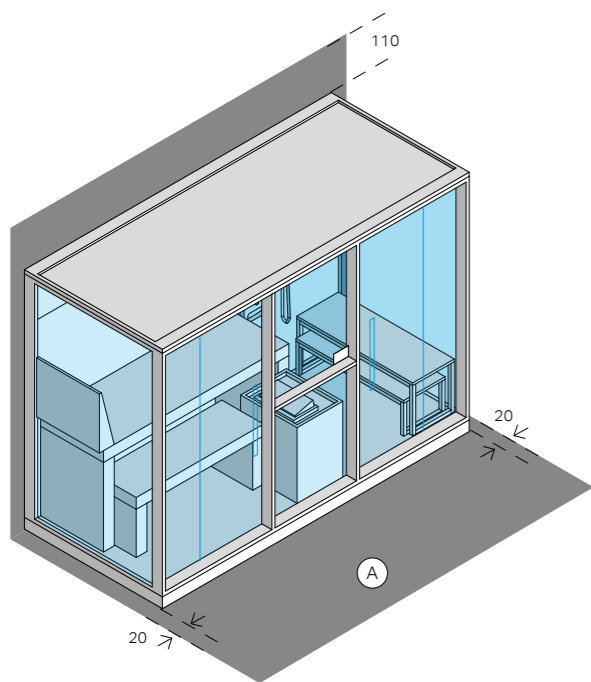

(РАЗМЕРЫ В ММ)

Ⓐ

Минимальное пространство, необходимое для монтажа сауны. В случае, если располагаемое пространство меньше указанного, свяжитесь с заводом-изготовителем.

Примечание: MID должна быть установлена прямо на пол и к готовым стенам.

Все работы должны выполняться квалифицированным персоналом или специалистами нашего сервисного центра в соответствии с законодательством страны эксплуатации и международными стандартами CEI64.8 (IEC 364 – 1). Удостовериться, что все работы по электро- и водоснабжению выполнены правильно (наличие запорного вентиля на линии подачи воды, наличие сифона на сливном трубопроводе, соответствующий автоматический дифференциальный выключатель на линии электропитания, и т.д.) и соответствуют технической схеме. Использовать резьбовые соединения трубопроводов (в случае необходимости извлечения парогенератора при техническом обслуживании).

Продукция Effe изготовлена и испытана в соответствии с европейскими стандартами и обеспечивает максимальную безопасность пользователя.

Слив воды:

точке касания с полом трубу диам. 40 мм с внутренней резьбой.

Подача холодной воды:

предусмотреть соединение с внутренней резьбой 1/2" заподлицо со стеной. Запорный кран рекомендуется устанавливать за пределами пространства, занимаемого изделием.

Подача горячей воды:

предусмотреть соединение с внутренней резьбой 1/2" заподлицо со стеной. Запорный кран рекомендуется устанавливать за пределами пространства, занимаемого изделием.

Защитные кожухи Ø 25 мм для электроснабжения:

для каждой трубы предусмотреть электропровод соответствующего сечения, выступающий из стены на 2 м.