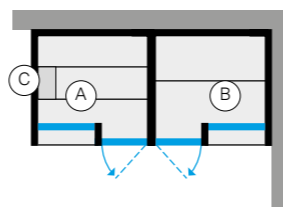

ВНУТРЕННЯЯ ОТДЕЛКА САУНЫ (А) INTERNO ХАММАМ (В)

Осина термообработанная	Calacatta Gold Extra	YO 20 11 0001	€ 47.480,00
Термообработанной древесины	Fior di Bosco Tortora	YO 20 22 0001	€ 49.010,00
Чёрный орех	Calacatta Gold Extra	YO 20 31 0001	€ 53.455,00
	Fior di Bosco Tortora	YO 20 32 0001	€ 53.455,00

YOKU SH DOOR - ПРАВЫЙ УГОЛ

ВНУТРЕННЯЯ ОТДЕЛКА САУНЫ (А)
НАРУЖНЫЕ СТЕНЫ (ВИДНЫЕ) (С) ВНУТРЕННЯЯ ОТДЕЛКА ХАММАМА (В)

Осина термообработанная	Calacatta Gold Extra	YO 20 11 0002	€ 47.855,00
Термообработанной древесины	Fior di Bosco Tortora	YO 20 22 0002	€ 49.515,00
Чёрный орех	Calacatta Gold Extra	YO 20 31 0002	€ 53.830,00
	Fior di Bosco Tortora	YO 20 32 0002	€ 53.830,00

YOKU SH DOOR - ЛЕВЫЙ УГОЛ

ВНУТРЕННЯЯ ОТДЕЛКА САУНЫ (А)
НАРУЖНЫЕ СТЕНЫ (ВИДНЫЕ) (С) ВНУТРЕННЯЯ ОТДЕЛКА ХАММАМА (В)

Осина термообработанная	Calacatta Gold Extra	YO 20 11 0003	€ 47.855,00
Термообработанной древесины	Fior di Bosco Tortora	YO 20 22 0003	€ 49.515,00
Чёрный орех	Calacatta Gold Extra	YO 20 31 0003	€ 53.830,00
	Fior di Bosco Tortora	YO 20 32 0003	€ 53.830,00

YOKU SH DOOR - ПОЛУОСТРОВ

ВНУТРЕННЯЯ ОТДЕЛКА САУНЫ (А)
НАРУЖНЫЕ СТЕНЫ (ВИДНЫЕ) (С) ВНУТРЕННЯЯ ОТДЕЛКА ХАММАМА (В)

Осина термообработанная	Calacatta Gold Extra	YO 20 11 0004	€ 48.245,00
Термообработанной древесины	Fior di Bosco Tortora	YO 20 22 0004	€ 49.760,00
Чёрный орех	Calacatta Gold Extra	YO 20 31 0004	€ 54.410,00
	Fior di Bosco Tortora	YO 20 32 0004	€ 54.410,00

Полные технические данные