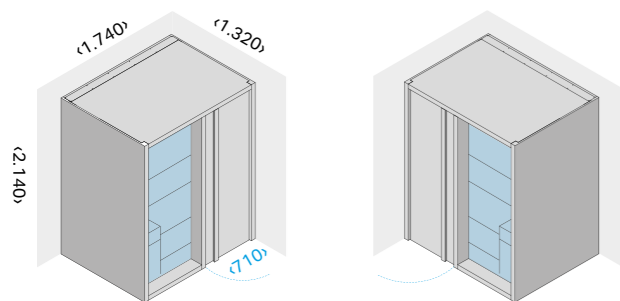

ДВЕРЬ СПРАВА

ДВЕРЬ СЛЕВА

РАЗМЕРЫ

см 174 x 132 x 214 выс.

МОЩНОСТЬ: САУНА

4,5 кВт макс. - 230 В одна фаза - 400 В три фазы

МОЩНОСТЬ: БИО-САУНА

4,5 кВт макс. - 400 В три фазы
(Габариты предметов интерьера и каменки в биосауне Полные технические данные отличаются от указанных габаритов.)