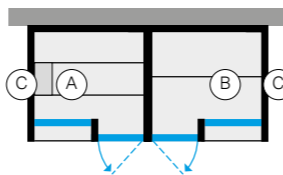

ВНУТРЕННЯЯ ОТДЕЛКА САУНЫ (А) INTERNO ХАММАМ (В)

Осина термообработанная	Calacatta Gold Extra	YO 30 11 0001	€ 46.975,00
Термообработанной древесины	Fior di Bosco Tortora	YO 30 22 0001	€ 48.750,00
Чёрный орех	Calacatta Gold Extra	YO 30 31 0001	€ 52.690,00
	Fior di Bosco Tortora	YO 30 32 0001	€ 52.690,00

YOKU SH GLASS - ПРАВЫЙ УГОЛ

ВНУТРЕННЯЯ ОТДЕЛКА САУНЫ (А)
НАРУЖНЫЕ СТЕНЫ (ВИДНЫЕ) (С) ВНУТРЕННЯЯ ОТДЕЛКА ХАММАМА (В)

Осина термообработанная	Calacatta Gold Extra	YO 30 11 0002	€ 47.220,00
Термообработанной древесины	Fior di Bosco Tortora	YO 30 22 0002	€ 48.750,00
Чёрный орех	Calacatta Gold Extra	YO 30 31 0002	€ 53.080,00
	Fior di Bosco Tortora	YO 30 32 0002	€ 53.080,00

YOKU SH GLASS - ЛЕВЫЙ УГОЛ

ВНУТРЕННЯЯ ОТДЕЛКА САУНЫ (А)
НАРУЖНЫЕ СТЕНЫ (ВИДНЫЕ) (С) ВНУТРЕННЯЯ ОТДЕЛКА ХАММАМА (В)

Осина термообработанная	Calacatta Gold Extra	YO 30 11 0003	€ 47.220,00
Термообработанной древесины	Fior di Bosco Tortora	YO 30 22 0003	€ 48.750,00
Чёрный орех	Calacatta Gold Extra	YO 30 31 0003	€ 53.080,00
	Fior di Bosco Tortora	YO 30 32 0003	€ 53.080,00

YOKU SH GLASS - ПОЛУОСТРОВ

ВНУТРЕННЯЯ ОТДЕЛКА САУНЫ (А)
НАРУЖНЫЕ СТЕНЫ (ВИДНЫЕ) (С) ВНУТРЕННЯЯ ОТДЕЛКА ХАММАМА (В)

Осина термообработанная	Calacatta Gold Extra	YO 30 11 0004	€ 47.740,00
Термообработанной древесины	Fior di Bosco Tortora	YO 30 22 0004	€ 49.125,00
Чёрный орех	Calacatta Gold Extra	YO 30 31 0004	€ 53.650,00
	Fior di Bosco Tortora	YO 30 32 0004	€ 53.650,00

Полные технические данные