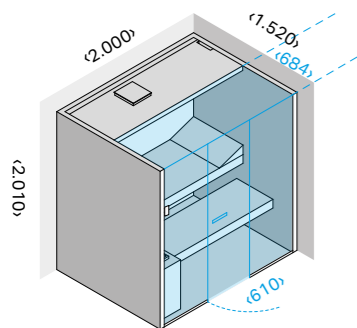

Sky 60

3-4

[Полные технические данные](#)

ПОТОЛОК ДЕРЕВЯННЫЙ*

* На рынке стран DACH доступна только версия с деревянным потолком.

РАЗМЕРЫ

см 200 x 152 x 201 выс.

МОЩНОСТЬ: САУНА

6 кВт макс. - 230 В одна фаза - 400 В три фазы

МОЩНОСТЬ: БИО-САУНА

6 кВт макс. - 400 В три фазы
(Габариты предметов интерьера и каменки в биосауне Полные технические данные отличаются от указанных габаритов.)

МАТЕРИАЛЫ

Внешняя отделка/Внутренняя отделка/
Сидения и раковины: Канадский Хемлок, Осина термообработанная
Светлое закаленное стекло 10 мм

ХАРАКТЕРИСТИКИ/КОМПЛЕКТАЦИЯ

- > Настенный светодиодный светильник, белый свет, 3.000 К
- > Каменка с камнями
- > Панель управления, отделка сталь шлифованная
- > Петли и отделка из шлифованного алюминия
- > Автоматическая функция энергосбережения
- > Канальная система электроснабжения
- > Скамейки
- > Защитная решетка для каменки
- > Ведерко и ковшик деревянные
- > Часы песочные

SKY 60

Сауна	Материал	Код	Цена	Код	Цена
Sauna	Осина Термообработанная	Код: SA 55 21 0023	€ 18.330,00	Код: SA 55 21 0024	€ 19.795,00
Sauna	Канадский Хемлок	Код: SA 55 20 0023	€ 18.730,00	Код: SA 55 20 0024	€ 20.230,00
Biosauna	Осина Термообработанная	Код: BI 55 21 0023	€ 21.495,00	Код: BI 55 21 0024	€ 23.215,00
Biosauna	Канадский Хемлок	Код: BI 55 20 0023	€ 21.655,00	Код: BI 55 20 0024	€ 23.385,00

ПОТОЛОК ДЕРЕВЯННЫЙ*

* При более низкой высоте помещения необходимо предусмотреть потолок внутренней установки: НАЦЕНКА 8% К УКАЗАННОЙ В ПРАЙСЛИСТЕ СТОИМОСТИ