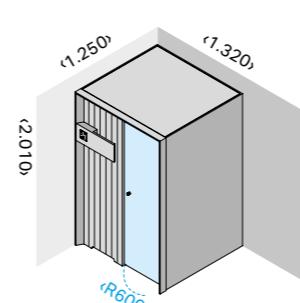

Cod: TM 00 00 0671 € 300,00

Idea 30

РАЗМЕРЫ

см 132 x 125 x 201 выс.

МОЩНОСТЬ: САУНА

3 кВт макс. - 230 В одна фаза - 400 В три фазы

МАТЕРИАЛЫ

Внешняя отделка: Канадский Хемлок
 Внутренняя отделка: Канадский Хемлок
 Сидения и раковины: Канадский Хемлок
 Светлое закаленное стекло 8 мм