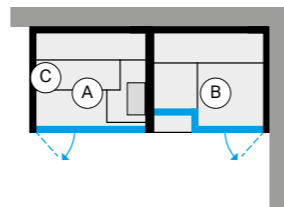

BODYLOVE SH FRONT - ПРАВЫЙ УГОЛ

ВНУТРЕННЯЯ ОТДЕЛКА САУНЫ (А) ВНУТРЕННЯЯ ОТДЕЛКА ХАММАМА (В) НАРУЖНЫЕ СТЕНЫ (ВИДНЫЕ) (С)			
	Керамогранит Champagne	Термообработанная древесина гладкая	BL 40 21 0002 € 65.970,00
		Зеркало	BL 40 21 0003 € 66.385,00
Термообработанная древесина	Гладкое стекло	Термообработанная древесина гладкая	BL 40 23 0002 € 69.775,00
		Зеркало	BL 40 23 0003 € 69.415,00
	Трубчатое стекло (Flutes)	Термообработанная древесина гладкая	BL 40 24 0002 € 74.745,00
		Зеркало	BL 40 24 0003 € 73.285,00
Без отделки	Без отделки	BL 40 25 0002 € 59.605,00