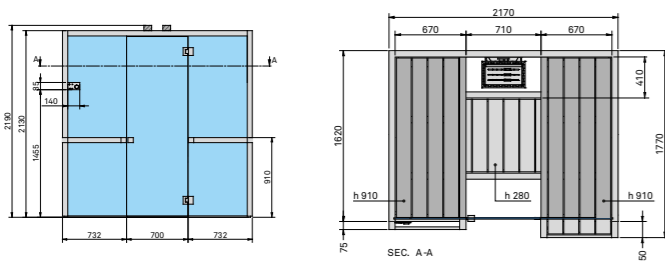

Air 60

3-4

[Полные технические данные](#)

РАЗМЕРЫ

см 217 x 162 x 213 выс.

МОЩНОСТЬ: САУНА

6 кВт макс. - 230 В одна фаза - 400 В три фазы

МОЩНОСТЬ: БИО-САУНА*

6 кВт макс. - 400 В три фазы

МАТЕРИАЛЫ

Внешняя отделка: Осина натуральная, Осина термообработанная
Внутренняя отделка: Осина натуральная, Осина термообработанная
Сидения и раковины: Осина натуральная, Осина термообработанная
Светлое закаленное стекло 10 мм

ХАРАКТЕРИСТИКИ/КОМПЛЕКТАЦИЯ

- > Настенный светодиодный светильник, белый свет, 3.000 К
- > Каменка с камнями
- > Панель управления, отделка сталь шлифованная
- > Петли и отделка из шлифованного алюминия
- > Автоматическая функция энергосбережения
- > Канальная система электроснабжения
- > Скамейки
- > Защитная решетка для каменки
- > Ведерко и ковшик деревянные
- > Часы песочные

*Габариты предметов интерьера и каменки в биосауне Полные технические данные отличаются от указанных габаритов

AIR 60

Сауна	Осина Натуральная	код: SA 90 60 0001	€ 22.525,00
Сауна	Осина Термообработанная	код: SA 90 60 0002	€ 23.890,00
Био-Сауна	Осина Натуральная	код: BI 90 60 0001	€ 26.125,00
Био-Сауна	Осина Термообработанная	код: BI 90 60 0002	€ 27.485,00

Дополнительно

Хромотерапия led RGB

Светильник с хромотерапией LED, который заменяет стандартный белый светильник.

Код: ME 50 00 0040 € 1.190,00

Double Mood Light

Декоративное светодиодное освещение, 3.000 К.

Код: AE 10 00 0122 € 1.470,00

ECC - Effe Comfort Control

Дистанционное управление изделием с помощью загружаемого на смартфон и планшет мобильного приложения EFFE ECC.

[более подробная информация](#)

Код: ME 21 00 0084 € 710,00

ESS - Effe Sound System

Устройство с Bluetooth для воспроизведения в сауне.

[Дополнительная информация](#)

Код: AE 10 00 0133 € 1.385,00

Термогигрометр

Код: VA AC 00 0008 € 275,00

Спинка / Подголовник Air

Код: AS 30 00 0026
Осина натуральная € 350,00

Код: AS 30 00 0025
Осина термообработанная € 360,00

Скамейки для ног Air

Код: AS 10 00 1420
Осина натуральная € 130,00

Код: AS 10 00 1419
Осина термообработанная € 140,00

Держатель для полотенец и полка Air

Код: AS 99 00 0225
Осина натуральная € 430,00

Код: AS 99 00 0226
Осина термообработанная € 490,00

Многофункциональное устройство «Умный дом»

Позволяет подключить и интегрировать изделие с системами «умный дом» (блок питания в комплекте).

Многофункциональное Код: ME 99 00 0421 € 735,00

Комплект стеновых панелей Осина натуральная

Состав комплекта:
- 2 шпонируемые панели мм 100x2200 (выс.), толщ. 9 мм
- 4 рейки из хемлока мм 30x30, мм 2200 длина

Код: TM 00 00 0715 € 285,00

Комплект стеновых панелей Осина термообработанная

Состав комплекта:
- 2 шпонируемые панели мм 100x2200 (выс.), толщ. мм 9
- 4 рейки из хемлока мм 30x30, мм 2200 длина

Код: TM 00 00 0673 € 320,00