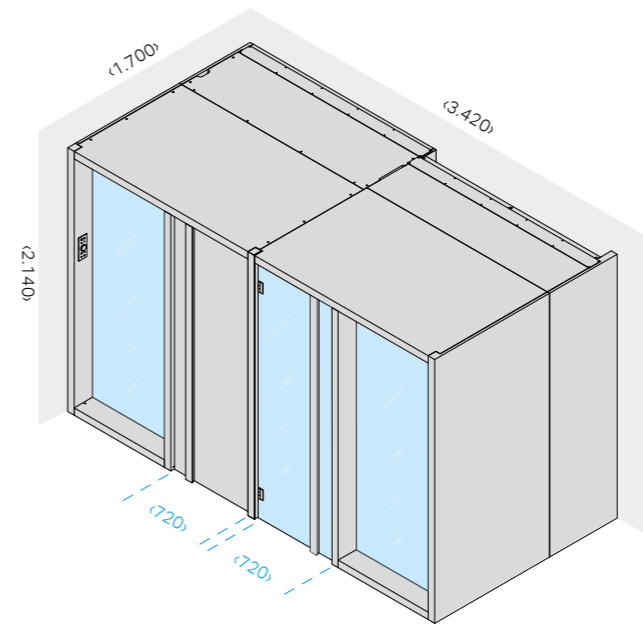

Yoku SH Door

3-4

В НЕСТАНДАРТНОМ ИСПОЛНЕНИИ

Для индивидуального заказа системы YOKU SH: [см. бланк на стр. 90](#)

или свяжитесь с клиентской службой компании Effe:
тел. +39 0547 372881 - info@effegibi.it

РАЗМЕРЫ

см 342 x 170 x 214 выс.

МОЩНОСТЬ

10,5 кВт макс. (6,0 кВт сауны + 4,5 кВт хаммам)
230 В одна фаза - 400 В три фазы

ДОСТУПНЫЕ ВЕРСИИ

- > Сауна из термообработанной осины и хаммам из керамогранита Calacatta Gold Extra
- > Сауна из массива термообработанной древесины и хаммам из керамогранита Fior di Bosco Tortora
- > Сауна из ореха каналетто и хаммам из керамогранита Calacatta Gold Extra или Fior di Bosco Tortora

МАТЕРИАЛЫ

Внутренняя отделка и Оборудование сауны: дерево
Внутренняя отделка и Оборудование хаммам: керамогранит
внешняя отделка стен и стеллажей: дерево
Двери: прозрачное закаленное стекло 8 мм с петли и отделка из шлифованного алюминия.

ХАРАКТЕРИСТИКИ/КОМПЛЕКТАЦИЯ

Оснащение сауны:

- > Светильник с белым светом LED, 3.000 K
- > Каменка с камнями
- > Панель управления, отделка сталь шлифованная
- > Автоматическая функция энергосбережения
- > Канальная система электроснабжения
- > Деревянные скамейки
- > Защитная решетка для каменки
- > Ведерко и ковшик деревянные
- > Часы песочные

Оснащение хаммама:

- > Парогенератор Nuvola Smart Power устанавливается снаружи
- > Светильник с белым светом LED, 3.000 K
- > Скамья с отделкой из керамогранита
- > Сенсорная панель управления
- > Смеситель монокомандный с дивертором на два выхода Шланг и ручной душ
- > Душевая лейка диам. 30 см

ECC - Effe Comfort Control

Дистанционное управление изделием с помощью загружаемого на смартфон и планшет мобильного приложения EFFE ECC.

[более подробная информация](#)