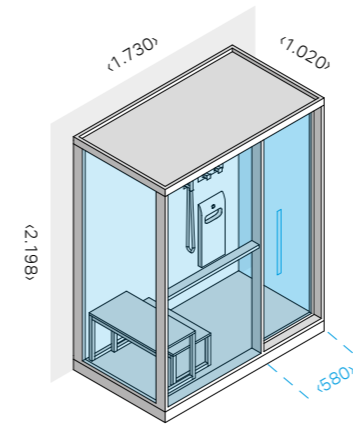

2

SEZ. A-A

РАЗМЕРЫ
см 173 x 102 x 220 выс.

МОЩНОСТЬ
4,5 кВт макс.
230 В одна фаза - 400 В три фазы

МАТЕРИАЛЫ ХАММАМ - ДУШ
Внутренняя отделка и Оборудование:
Ламинированный керамогранит толщ. 3,5 мм
Двери из закаленного стекла 8 мм
Подножка: Ламинированный керамогранит толщ. 3,5 мм и закаленное стекло толщ. 15 мм