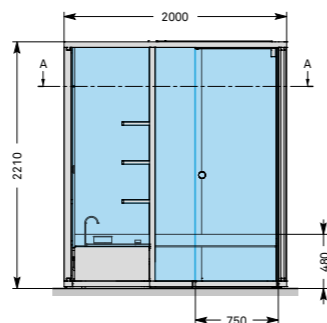

ПРОДУКТ
СЕРТИФИЦИРОВАН

СЕРТИФИЦИРОВАН

Примечание: BODYLOVE H должна быть установлена прямо на пол и к готовым стенам.

Все работы должны выполняться квалифицированным персоналом или специалистами нашего сервисного центра в соответствии с законодательством страны эксплуатации и международными стандартами CEI64.8 (IEC 364 – 1). Удостовериться, что все работы по электро- и водоснабжению выполнены правильно (наличие запорного вентиля на линии подачи воды, наличие сифона на сливном трубопроводе, соответствующий автоматический дифференциальный выключатель на линии электропитания, и т.д.) и соответствуют технической схеме.

Использовать резьбовые соединения трубопроводов (в случае необходимости извлечения парогенератора при техническом обслуживании).

Продукция Effe изготовлена и испытана в соответствии с европейскими стандартами и обеспечивает максимальную безопасность пользователя.