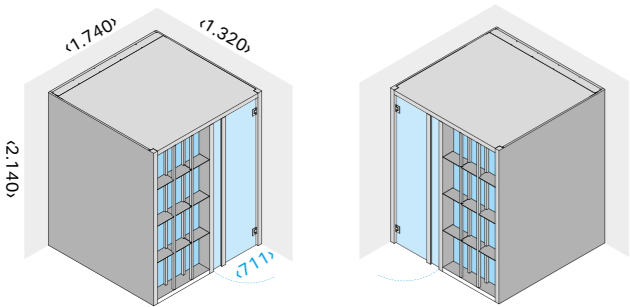

[Полные технические данные](#)

ДВЕРЬ СПРАВА

ДВЕРЬ СЛЕВА

РАЗМЕРЫ

см 174 x 132 x 214 выс.

МОЩНОСТЬ: САУНА

4,5 кВт макс. - 230 В одна фаза - 400 В три фазы

МОЩНОСТЬ: БИО-САУНА