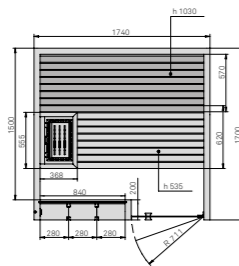

РАЗМЕРЫ

см 174 x 170 x 214 выс.

МОЩНОСТЬ: САУНА

6 кВт макс. - 230 В одна фаза - 400 В три фазы

МОЩНОСТЬ: БИО-САУНА

6 кВт макс. - 400 В три фазы
(Габариты предметов интерьера и каменки в биосауне Полные технические данные отличаются от указанных габаритов.)

МАТЕРИАЛЫ

Внешняя отделка/Внутренняя отделка/Сидения и раковины:

Осина термообработанная, Термообработанной древесины, Чёрный орех
Светлое закаленное стекло 8 мм

ХАРАКТЕРИСТИКИ/КОМПЛЕКТАЦИЯ

- > Светильник с белым светом LED, 3.000 К
- > Каменка с камнями
- > Панель управления, отделка сталь шлифованная
- > Петли и отделка из шлифованного алюминия
- > Автоматическая функция энергосбережения
- > Канальная система электроснабжения
- > Скамейки
- > Защитная решетка для каменки
- > Ведерко и ковшик деревянные
- > Часы песочные
- > Металлические открытые стеллажи

YOKU S SHELF 60 ДВЕРЬ СПРАВА

Sauna	Осина Термообработанная	Код: SA 70 10 0015	€ 23.245,00
Sauna	Термообработанной Дровесиной	Код: SA 70 10 0017	€ 24.810,00
Sauna	Чёрный Орех	Код: SA 70 10 0013	€ 30.870,00
Biosauna	Осина Термообработанная	Код: BI 70 10 0015	€ 25.700,00
Biosauna	Термообработанной Дровесиной	Код: BI 70 10 0017	€ 27.180,00
Biosauna	Чёрный Орех	Код: BI 70 10 0013	€ 33.090,00

YOKU S SHELF 60 ДВЕРЬ СЛЕВА

Sauna	Осина Термообработанная	Код: SA 70 10 0016	€ 23.245,00
Sauna	Термообработанной Дровесиной	Код: SA 70 10 0018	€ 24.810,00
Sauna	Чёрный Орех	Код: SA 70 10 0014	€ 30.870,00
Biosauna	Осина Термообработанная	Код: BI 70 10 0016	€ 25.700,00
Biosauna	Термообработанной Дровесиной	Код: BI 70 10 0018	€ 27.180,00
Biosauna	Чёрный Орех	Код: BI 70 10 0014	€ 33.090,00

При более низкой высоте помещения необходимо предусмотреть потолок внутренней установки:
НАЦЕНКА 8% К УКАЗАННОЙ В ПРАЙСЛИСТЕ СТОИМОСТИ