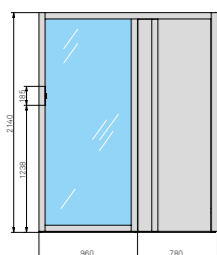

ДВЕРЬ СПРАВА

ДВЕРЬ СЛЕВА

РАЗМЕРЫ

см 174 x 132 x 214 выс.

МОЩНОСТЬ: САУНА

4,5 кВт макс. - 230 В одна фаза - 400 В три фазы

МОЩНОСТЬ: БИО-САУНА

4,5 кВт макс. - 400 В три фазы
(Габариты предметов интерьера и каменки в биосауне Полные технические данные отличаются от указанных габаритов.)