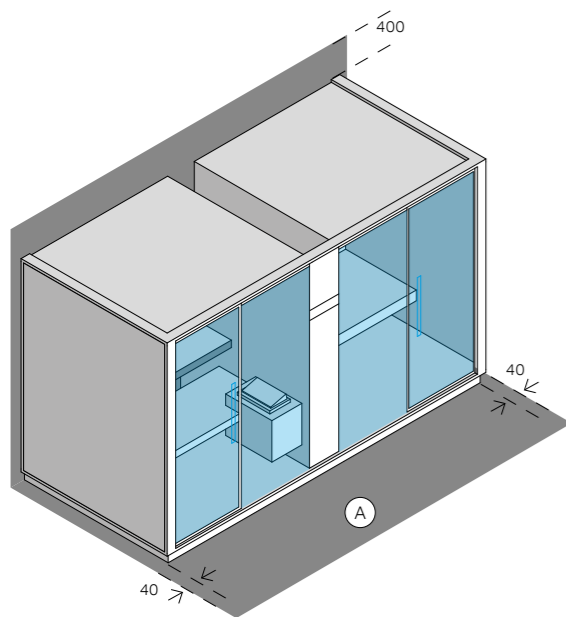

(РАЗМЕРЫ В ММ)

Ⓐ

Минимальное пространство, необходимое для монтажа сауны. В случае, если располагаемое пространство меньше указанного, свяжитесь с заводом-изготовителем.

Примечание: LOGICA SH должна быть установлена прямо на пол и к готовым стенам.

Все работы должны выполняться квалифицированным персоналом или специалистами нашего сервисного центра в соответствии с законодательством страны эксплуатации и международными стандартами CEI64.8 (IEC 364 – 1). Удостовериться, что все работы по электро- и водоснабжению выполнены правильно (наличие запорного вентиля на линии подачи воды, наличие сифона на сливном трубопроводе, соответствующий автоматический дифференциальный выключатель на линии электропитания, и т.д.) и соответствуют технической схеме. Использовать резьбовые соединения трубопроводов (в случае необходимости извлечения парогенератора при техническом обслуживании).

Продукция Effe изготовлена и испытана

в соответствии с европейскими стандартами и обеспечивает максимальную безопасность пользователя.

Слив воды:

предусмотреть в стене трубу с внутренней резьбой диам. 50, касающуюся пола.

Подача холодной воды:

предусмотреть соединение с внутренней резьбой 1/2", выступающее над уровнем пола примерно на 100 мм.

Подача горячей воды:

предусмотреть соединение с внутренней резьбой 1/2", выступающее над уровнем пола примерно на 100 мм.

Защитные кожухи Ø 25 мм для электроснабжения:

предусмотреть кабели электропитания соответствующего сечения с выходом над уровнем пола на высоту 3 мм.