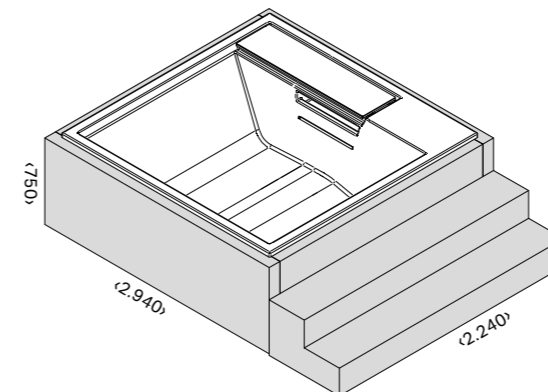

СТРУКТУРЫ СО СТУПЕНЬКАМИ

Дерево и керамогранита	Код: AD 10 00 0032	€ 10.375,00
Без отделки	Код: AD 10 00 0028	€ 7.570,00