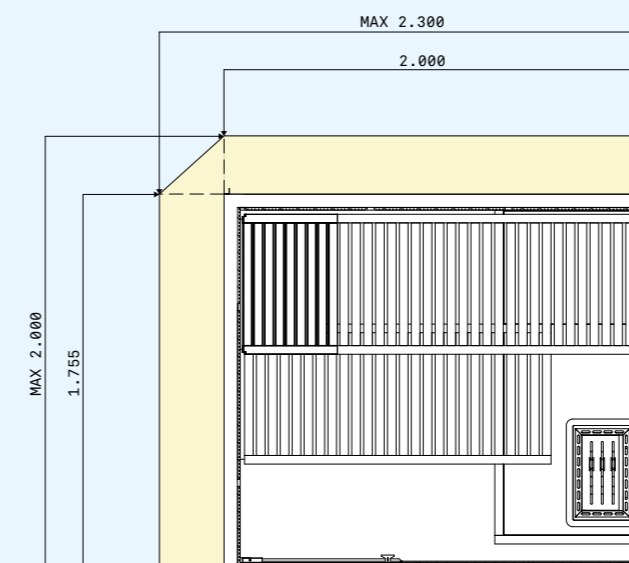

МАКСИМАЛЬНЫЕ РАЗМЕРЫ

ПРИ ПЕРСОНАЛИЗАЦИИ ТОЛЬКО ГЛУБИНЫ ВЕЛИЧИНИЕ ПРЕЙСКУРАНТНОЙ ЦЕНЫ НА 20%
ПРИ ПЕРСОНАЛИЗАЦИИ ГЛУБИНЫ И ШИРИНЫ УВЕЛИЧЕНИЕ ПРЕЙСКУРАНТНОЙ ЦЕНЫ НА 30%