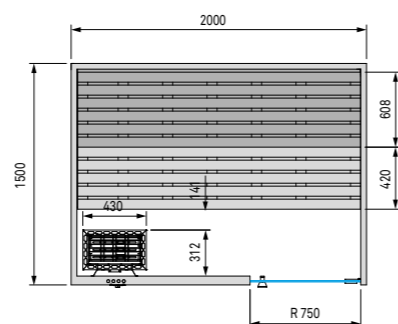

EASY 60

4-5

РАЗМЕРЫ

см 200 x 150 x 200 выс.

МОЩНОСТЬ

6,0 кВт макс. - 230 В одна фаза - 400 В три фазы

МАТЕРИАЛЫ

Внешняя отделка, Внутренняя отделка
Осина натуральная, Канадский Хемлок
Светлое закаленное стекло 8 мм

ХАРАКТЕРИСТИКИ/КОМПЛЕКТАЦИЯ

- > светодиодный светильник, белый свет, 3.000 К
- > Каменка с камнями
- > Панель управления, отделка сталь шлифованная
- > Петли и отделка из шлифованного алюминия
- > Автоматическая функция энергосбережения
- > Канальная система электроснабжения
- > Скамейки
- > Ведерко и ковшик деревянные
- > Асы песочные

Полные технические данные

EASY 60

Сауна Осина Натуральная Код: SA 45 60 0001 € 9.790,00

Дополнительно

Термогигрометр

Cod: VA AC 00 0008 € 232,00

Спинка / Подголовник
Сауны Easy

Материалы: Осина натуральная

Cod: AS 30 00 0056 € 165,00

Набор дорожек
Сауны Easy 60

Материалы: Осина натуральная

Cod: AS 20 00 0559 € 440,00

Комплект стеновых панелей
Осина натуральная

Состав комплекта:
- 2 шпонируемые панели
100x2200 (выс.) мм, толщ. 9 мм
- 4 рейки из хемлока 30x30 мм,
длина 2200 мм

Cod: TM 00 00 0715 € 285,00

EASY 45

2-3

РАЗМЕРЫ

см 180x 120 x 200 выс.

МОЩНОСТЬ

4,5 кВт макс. - 230 В одна фаза - 400 В три фазы

МАТЕРИАЛЫ

Внешняя отделка, Внутренняя отделка
Осина натуральная, Канадский Хемлок
Светлое закаленное стекло 8 мм

ХАРАКТЕРИСТИКИ/КОМПЛЕКТАЦИЯ

- > светодиодный светильник, белый свет, 3.000 К
- > Каменка с камнями
- > Панель управления, отделка сталь шлифованная
- > Петли и отделка из шлифованного алюминия
- > Автоматическая функция энергосбережения
- > Канальная система электроснабжения
- > Скамейки
- > Ведерко и ковшик деревянные
- > Асы песочные

Полные технические данные

EASY 45

Сауна Осина Натуральная Код: SA 45 45 0001 € 9.225,00

Дополнительно

Термогигрометр