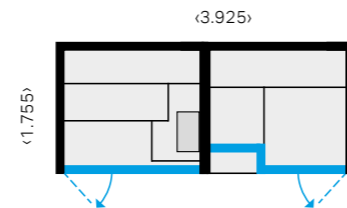

BODYLOVE SH - ФРОНТАЛЬНАЯ КОНФИГУРАЦИЯ