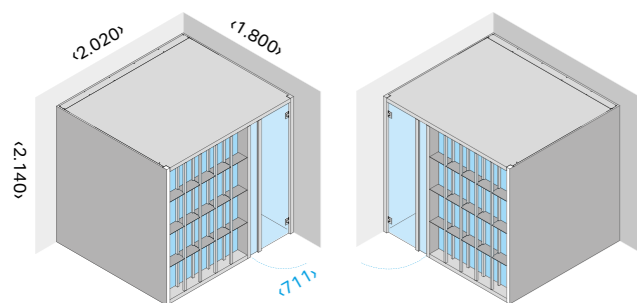

Код: TM 00 00 0674

€ 425,00

Yoku S Shelf 80

4-5

Полные технические данные

ДВЕРЬ СПРАВА

ДВЕРЬ СЛЕВА

РАЗМЕРЫ