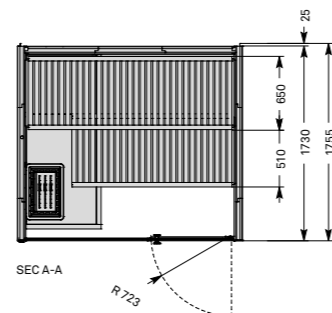

A
Минимальное пространство, необходимое для монтажа сауны. В случае, если располагаемое пространство меньше указанного, свяжитесь с заводом-изготовителем.

* При более низкой высоте помещения необходимо предусмотреть потолок внутренней установки:
НАЦЕНКА 8% К УКАЗАННОЙ В ПРАЙСЛИСТЕ СТОИМОСТИ