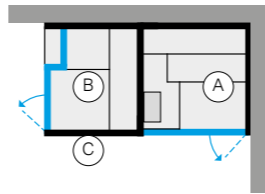

BODYLOVE SH SIDE - ЛЕВЫЙ УГОЛ

ВНУТРЕННЯЯ ОТДЕЛКА САУНЫ (А) ВНУТРЕННЯЯ ОТДЕЛКА ХАММАМА (В) НАРУЖНЫЕ СТЕНЫ (ВИДНЫЕ) (С)				
Хемлок	Керамогранит Champagne	Гладкий хемлок	BL 45 11 0004	€ 65.540,00
		Керамогранит Champagne	BL 45 11 0005	€ 66.565,00
		Зеркало	BL 45 11 0006	€ 66.510,00
	Гладкое стекло	Гладкий хемлок	BL 45 13 0004	€ 68.440,00
		Гладкое стекло	BL 45 13 0005	€ 70.690,00
		Зеркало	BL 45 13 0006	€ 69.960,00
Трубчатое стекло (Flutes)	Гладкий хемлок	BL 45 14 0004	€ 71.230,00	
	Гладкое стекло	BL 45 14 0005	€ 73.350,00	
	Зеркало	BL 45 14 0006	€ 72.075,00	
Без отделки	Без отделки	BL 45 15 0002	€ 59.665,00	

BODYLOVE SH SIDE - ПОЛУОСТРОВ

ВНУТРЕННЯЯ ОТДЕЛКА САУНЫ (А) ВНУТРЕННЯЯ ОТДЕЛКА ХАММАМА (В) НАРУЖНЫЕ СТЕНЫ (ВИДНЫЕ) (С)				
Хемлок	Керамогранит Champagne	Гладкий хемлок	BL 45 11 0007	€ 66.200,00
		Керамогранит Champagne	BL 45 11 0008	€ 68.270,00
		Зеркало	BL 45 11 0009	€ 67.840,00
	Гладкое стекло	Гладкий хемлок	BL 45 13 0007	€ 69.170,00
		Гладкое стекло	BL 45 13 0008	€ 73.590,00
		Зеркало	BL 45 13 0009	€ 70.990,00
	Трубчатое стекло (Flutes)	Гладкий хемлок	BL 45 14 0007	€ 71.900,00
		Гладкое стекло	BL 45 14 0008	€ 76.260,00
		Зеркало	BL 45 14 0009	€ 73.650,00
Без отделки	Без отделки	BL 45 15 0003	€ 59.665,00	

Полные технические данные