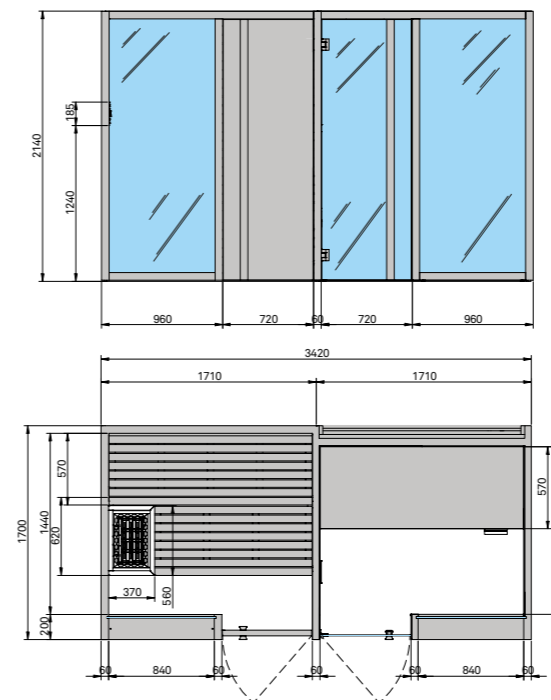

Yoku SH Door

3-4

В НЕСТАНДАРТНОМ ИСПОЛНЕНИИ

Для индивидуального заказа системы YOKU SH: [см. бланк на стр. 90](#)

или свяжитесь с клиентской службой компании Effe:
тел. +39 0547 372881 - info@effegibi.it

РАЗМЕРЫ

см 342 x 170 x 214 выс.

МОЩНОСТЬ

10,5 кВт макс. (6,0 кВт сауны + 4,5 кВт хаммам)
230 В одна фаза - 400 В три фазы

ДОСТУПНЫЕ ВЕРСИИ

- > Сауна из термообработанной осины и хаммам из керамогранита Calacatta Gold Extra
- > Сауна из массива термообработанной древесины и хаммам из керамогранита Fior di Bosco Tortora
- > Сауна из ореха каналетто и хаммам из керамогранита Calacatta Gold Extra или Fior di Bosco Tortora

МАТЕРИАЛЫ

Внутренняя отделка и Оборудование сауны: дерево
Внутренняя отделка и Оборудование хаммам: керамогранит
внешняя отделка стен и стеллажей: дерево
Двери: прозрачное закаленное стекло 8 мм с петли и отделка из шлифованного алюминия.

ХАРАКТЕРИСТИКИ/КОМПЛЕКТАЦИЯ

Оснащение сауны:

- > Светильник с белым светом LED, 3.000 K
- > Каменка с камнями
- > Панель управления, отделка сталь шлифованная
- > Автоматическая функция энергосбережения
- > Канальная система электроснабжения
- > Деревянные скамейки
- > Защитная решетка для каменки
- > Ведерко и ковшик деревянные
- > Часы песочные

Оснащение хаммама:

- > Парогенератор Nuvola Smart Power устанавливается снаружи
- > Светильник с белым светом LED, 3.000 K
- > Скамья с отделкой из керамогранита
- > Сенсорная панель управления
- > Смеситель монокомандный с дивертором на два выхода Шланг и ручной душ
- > Душевая лейка диам. 30 см

ECC - Effe Comfort Control

Дистанционное управление изделием с помощью загружаемого на смартфон и планшет мобильного приложения EFFE ECC.

[более подробная информация](#)