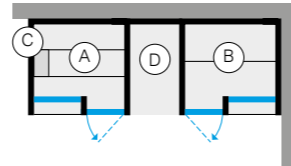

YOKU SPA SHELF - ПРАВЫЙ УГОЛ

ВНУТРЕННЯЯ ОТДЕЛКА САУНЫ (А)	ВНУТРЕННЯЯ ОТДЕЛКА ХАММАМА (B)		
НАРУЖНЫЕ СТЕНЫ (ВИДНЫЕ) (С)	ВНУТРЕННИЙ ДУШ (С)		
Осина термообработанная	Calacatta Gold Extra	YO 70 11 0002	€ 59.135,00
Термообработанной древесины	Fior di Bosco Tortora	YO 70 22 0002	€ 60.650,00
Чёрный орех	Calacatta Gold Extra	YO 70 31 0002	€ 65.270,00
	Fior di Bosco Tortora	YO 70 32 0002	€ 65.270,00

YOKU SPA SHELF - ЛЕВЫЙ УГОЛ

ВНУТРЕННЯЯ ОТДЕЛКА САУНЫ (А)	ВНУТРЕННЯЯ ОТДЕЛКА ХАММАМА (B)		
НАРУЖНЫЕ СТЕНЫ (ВИДНЫЕ) (С)	ВНУТРЕННИЙ ДУШ (С)		
Осина термообработанная	Calacatta Gold Extra	YO 70 11 0003	€ 59.135,00
Термообработанной древесины	Fior di Bosco Tortora	YO 70 22 0003	€ 60.650,00
Чёрный орех	Calacatta Gold Extra	YO 70 31 0003	€ 65.270,00
	Fior di Bosco Tortora	YO 70 32 0003	€ 65.270,00

YOKU SPA SHELF - ПОЛУОСТРОВ

ВНУТРЕННЯЯ ОТДЕЛКА САУНЫ (А)	ВНУТРЕННЯЯ ОТДЕЛКА ХАММАМА (B)		
НАРУЖНЫЕ СТЕНЫ (ВИДНЫЕ) (С)	ВНУТРЕННИЙ ДУШ (С)		
Осина термообработанная	Calacatta Gold Extra	YO 70 11 0004	€ 59.135,00
Термообработанной древесины	Fior di Bosco Tortora	YO 70 22 0004	€ 60.945,00
Чёрный орех	Calacatta Gold Extra	YO 70 31 0004	€ 65.685,00
	Fior di Bosco Tortora	YO 70 32 0004	€ 65.685,00

[Полные технические данные](#)