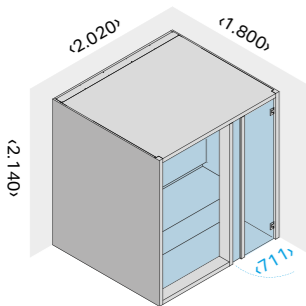

Yoku S Glass 80

4-5

[Полные технические данные](#)

ДВЕРЬ СПРАВА