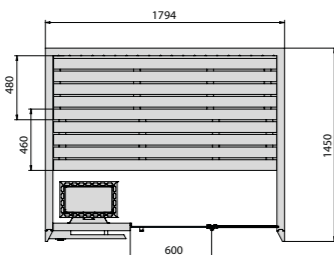

Idea 45

РАЗМЕРЫ

см 180 x 145 x 201 выс.

МОЩНОСТЬ: САУНА

4,5 кВт макс. - 230 В одна фаза - 400 В три фазы

МАТЕРИАЛЫ

Внешняя отделка: Канадский Хемлок
 Внутренняя отделка: Канадский Хемлок
 Сидения и раковины: Канадский Хемлок
 Светлое закаленное стекло 8 мм