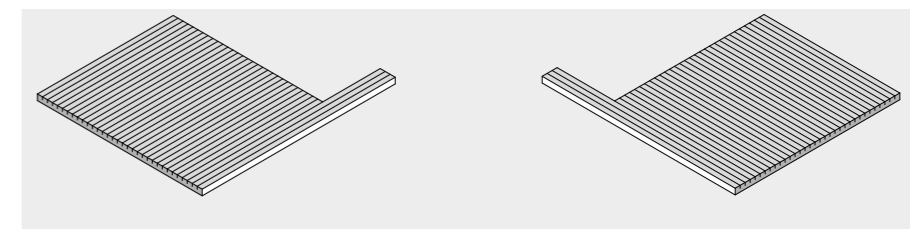

Набор напольных дорожек BodyLove S правый угол / ниша / полуостров

Код: AS 20 00 0379 Канадский Хемлок € 1.155,00

Код: AS 20 00 0378 из термообработанной древесины € 1.500,00

Набор напольных дорожек BodyLove S правый угол

Код: AS 20 00 0415 Канадский Хемлок € 1.155,00

Код: AS 20 00 0416 из термообработанной древесины € 1.500,00