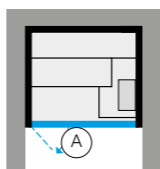

Конфигурации

BODYLOVE S - НИША

ВНУТРЕННЯЯ ОТДЕЛКА (А)	НАРУЖНЫЕ СТЕНЫ (ВИДНЫЕ) (В)		
Хемлок	-	BL 20 10 0001	€ 27.260,00
Термообработанная древесина	-	BL 20 20 0001	€ 31.495,00

BODYLOVE S - ПРАВЫЙ УГОЛ

ВНУТРЕННЯЯ ОТДЕЛКА (А)	НАРУЖНЫЕ СТЕНЫ (ВИДНЫЕ) (В)		
Хемлок	Гладкий хемлок	BL 20 10 0002	€ 27.865,00
	Зеркало	BL 20 10 0003	€ 28.350,00
	Термообработанная древесина гладкая	BL 20 20 0002	€ 32.830,00
Термообработанная древесина	Зеркало	BL 20 20 0003	€ 32.470,00

BODYLOVE S - ЛЕВЫЙ УГОЛ

ВНУТРЕННЯЯ ОТДЕЛКА (А)	НАРУЖНЫЕ СТЕНЫ (ВИДНЫЕ) (В)		
Хемлок	Гладкий хемлок	BL 20 10 0004	€ 27.865,00
	Зеркало	BL 20 10 0005	€ 28.350,00
	Термообработанная древесина гладкая	BL 20 20 0004	€ 32.830,00
Термообработанная древесина	Зеркало	BL 20 20 0005	€ 32.470,00

BODYLOVE S - ПОЛУОСТРОВ

ВНУТРЕННЯЯ ОТДЕЛКА (А)	НАРУЖНЫЕ СТЕНЫ (ВИДНЫЕ) (В)		
Хемлок	Гладкий хемлок	BL 20 10 0006	€ 28.410,00
	Зеркало	BL 20 10 0007	€ 29.565,00
	Термообработанная древесина гладкая	BL 20 20 0006	€ 34.285,00
Термообработанная древесина	Зеркало	BL 20 20 0007	€ 33.680,00

Полные технические данные