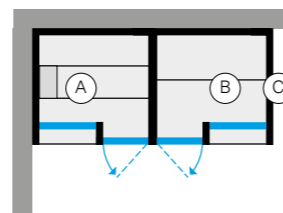

ВНУТРЕННЯЯ ОТДЕЛКА САУНЫ (А) INTERNO ХАММАМ (В)

Осина термообработанная	Calacatta Gold Extra	YO 20 11 0001	€ 47.480,00
Термообработанной древесины	Fior di Bosco Tortora	YO 20 22 0001	€ 49.010,00
Чёрный орех	Calacatta Gold Extra	YO 20 31 0001	€ 53.455,00
	Fior di Bosco Tortora	YO 20 32 0001	€ 53.455,00

YOKU SH DOOR - ПРАВЫЙ УГОЛ

ВНУТРЕННЯЯ ОТДЕЛКА САУНЫ (А)
НАРУЖНЫЕ СТЕНЫ (ВИДНЫЕ) (С) ВНУТРЕННЯЯ ОТДЕЛКА ХАММАМА (В)

Осина термообработанная	Calacatta Gold Extra	YO 20 11 0002	€ 47.855,00
Термообработанной древесины	Fior di Bosco Tortora	YO 20 22 0002	€ 49.515,00
Чёрный орех	Calacatta Gold Extra	YO 20 31 0002	€ 53.830,00
	Fior di Bosco Tortora	YO 20 32 0002	€ 53.830,00

YOKU SH DOOR - ЛЕВЫЙ УГОЛ

ВНУТРЕННЯЯ ОТДЕЛКА САУНЫ (А)
НАРУЖНЫЕ СТЕНЫ (ВИДНЫЕ) (С) ВНУТРЕННЯЯ ОТДЕЛКА ХАММАМА (В)

Осина термообработанная	Calacatta Gold Extra	YO 20 11 0003	€ 47.855,00
Термообработанной древесины	Fior di Bosco Tortora	YO 20 22 0003	€ 49.515,00
Чёрный орех	Calacatta Gold Extra	YO 20 31 0003	€ 53.830,00
	Fior di Bosco Tortora	YO 20 32 0003	€ 53.830,00

YOKU SH DOOR - ПОЛУОСТРОВ

ВНУТРЕННЯЯ ОТДЕЛКА САУНЫ (А)
НАРУЖНЫЕ СТЕНЫ (ВИДНЫЕ) (С) ВНУТРЕННЯЯ ОТДЕЛКА ХАММАМА (В)

Осина термообработанная	Calacatta Gold Extra	YO 20 11 0004	€ 48.245,00
Термообработанной древесины	Fior di Bosco Tortora	YO 20 22 0004	€ 49.760,00
Чёрный орех	Calacatta Gold Extra	YO 20 31 0004	€ 54.410,00
	Fior di Bosco Tortora	YO 20 32 0004	€ 54.410,00

Полные технические данные