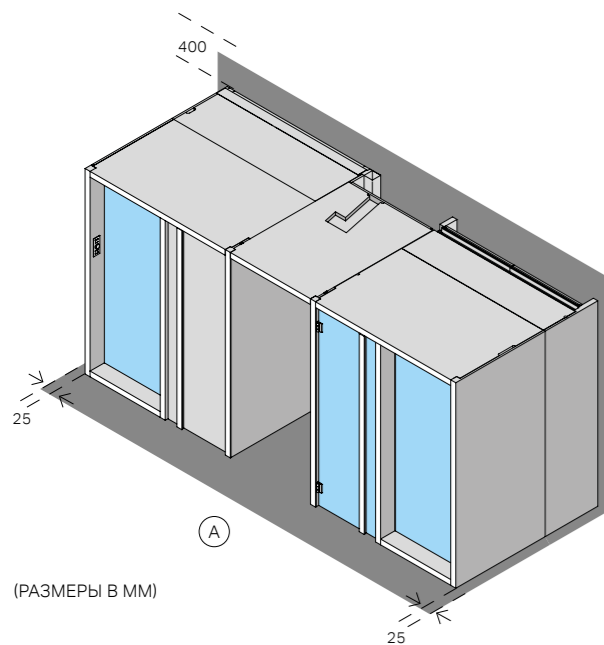

(РАЗМЕРЫ В ММ)

А

Минимальное пространство, необходимое для монтажа сауны. В случае, если располагаемое пространство меньше указанного, свяжитесь с заводом-изготовителем.

Примечание: YOKU SH должна быть установлена прямо на пол и к готовым стенам.

Все работы должны выполняться квалифицированным персоналом или специалистами нашего сервисного центра в соответствии с законодательством страны эксплуатации и международными стандартами CEI64.8 (IEC 364 - 1). Удостовериться, что все работы по электро- и водоснабжению выполнены правильно (наличие запорного вентиля на линии подачи воды, наличие сифона на сливном трубопроводе, соответствующий автоматический дифференциальный выключатель на линии электропитания, и т.д.) и соответствуют технической схеме. Использовать резьбовые соединения трубопроводов (в случае необходимости извлечения парогенератора при техническом обслуживании).

Для выбора места под парогенератор руководствуйтесь рекомендациями в схеме подготовительных работ.

Продукция Effe изготовлена и испытана в соответствии с европейскими стандартами и обеспечивает максимальную безопасность пользователя.