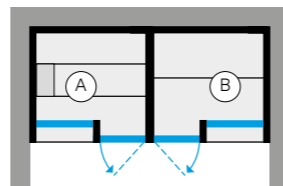

ВНУТРЕННЯЯ ОТДЕЛКА САУНЫ (А) INTERNO ХАММАМ (В)

Осина термообработанная	Calacatta Gold Extra	YO 20 11 0001	€ 47.480,00
Термообработанной древесины	Fior di Bosco Tortora	YO 20 22 0001	€ 49.010,00
Чёрный орех	Calacatta Gold Extra	YO 20 31 0001	€ 53.455,00
	Fior di Bosco Tortora	YO 20 32 0001	€ 53.455,00

YOKU SH DOOR - ПРАВЫЙ УГОЛ

ВНУТРЕННЯЯ ОТДЕЛКА САУНЫ (А)
НАРУЖНЫЕ СТЕНЫ (ВИДНЫЕ) (С) ВНУТРЕННЯЯ ОТДЕЛКА ХАММАМА (В)

Осина термообработанная	Calacatta Gold Extra	YO 20 11 0002	€ 47.855,00
Термообработанной древесины	Fior di Bosco Tortora	YO 20 22 0002	€ 49.515,00
Чёрный орех	Calacatta Gold Extra	YO 20 31 0002	€ 53.830,00
	Fior di Bosco Tortora	YO 20 32 0002	€ 53.830,00

YOKU SH DOOR - ЛЕВЫЙ УГОЛ

ВНУТРЕННЯЯ ОТДЕЛКА САУНЫ (А)
НАРУЖНЫЕ СТЕНЫ (ВИДНЫЕ) (С) ВНУТРЕННЯЯ ОТДЕЛКА ХАММАМА (В)

Осина термообработанная	Calacatta Gold Extra	YO 20 11 0003	€ 47.855,00
Термообработанной древесины	Fior di Bosco Tortora	YO 20 22 0003	€ 49.515,00
Чёрный орех	Calacatta Gold Extra	YO 20 31 0003	€ 53.830,00
	Fior di Bosco Tortora	YO 20 32 0003	€ 53.830,00

YOKU SH DOOR - ПОЛУОСТРОВ

ВНУТРЕННЯЯ ОТДЕЛКА САУНЫ (А)
НАРУЖНЫЕ СТЕНЫ (ВИДНЫЕ) (С) ВНУТРЕННЯЯ ОТДЕЛКА ХАММАМА (В)

Осина термообработанная	Calacatta Gold Extra	YO 20 11 0004	€ 48.245,00
Термообработанной древесины	Fior di Bosco Tortora	YO 20 22 0004	€ 49.760,00
Чёрный орех	Calacatta Gold Extra	YO 20 31 0004	€ 54.410,00
	Fior di Bosco Tortora	YO 20 32 0004	€ 54.410,00

Полные технические данные