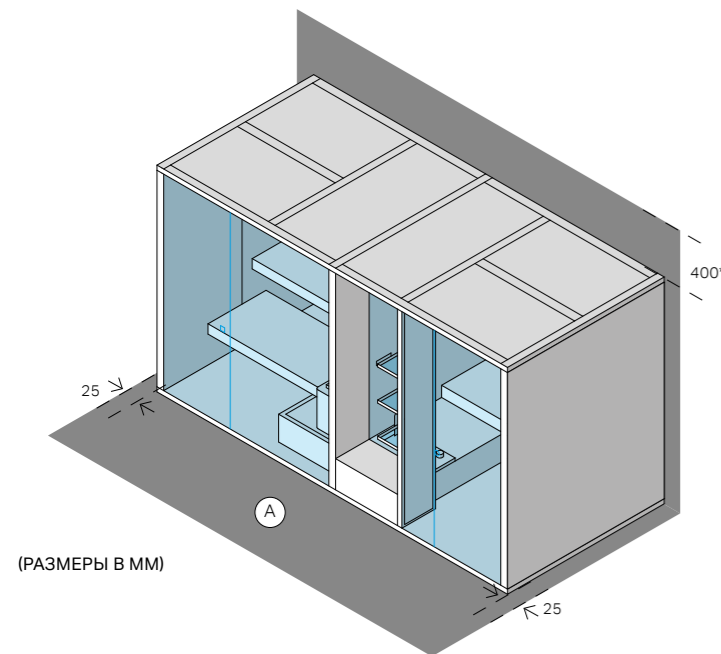

Технические данные

Дополнительная информация: www.effe.it

(РАЗМЕРЫ В ММ)

САУНА
ПАРОГЕНЕРАТОРЫ NUVOLA SMART POWER

ПРОДУКТ
СЕРТИФИЦИРОВАН

Примечание: BODYLOVE SH должна быть установлена прямо на пол и к готовым стенам.

Все работы должны выполняться квалифицированным персоналом или специалистами нашего сервисного центра в соответствии с законодательством страны эксплуатации и международными стандартами CEI64.8 (IEC 364 – 1). Удостовериться, что все работы по электро- и водоснабжению выполнены правильно (наличие запорного вентиля на линии подачи воды, наличие сифона на сливном трубопроводе, соответствующий автоматический дифференциальный выключатель на линии электропитания, и т.д.) и соответствуют технической схеме. Использовать резьбовые соединения трубопроводов (в случае необходимости извлечения парогенератора при техническом обслуживании).

Продукция Effe изготовлена и испытана в соответствии с европейскими стандартами и обеспечивает максимальную безопасность пользователя.

(A)

Минимальное пространство, необходимое для монтажа сауны. В случае, если располагаемое пространство меньше указанного, свяжитесь с заводом-изготовителем.

* При более низкой высоте помещения необходимо предусмотреть потолок внутренней установки:
НАЦЕНКА 8% К УКАЗАННОЙ В ПРАЙСЛИСТЕ СТОИМОСТИ