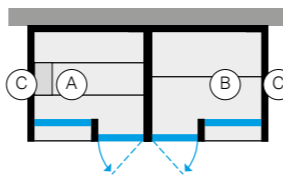

ВНУТРЕННЯЯ ОТДЕЛКА САУНЫ (А) INTERNO ХАММАМ (В)

Осина термообработанная	Calacatta Gold Extra	YO 20 11 0001	€ 47.480,00
Термообработанной древесины	Fior di Bosco Tortora	YO 20 22 0001	€ 49.010,00
Чёрный орех	Calacatta Gold Extra	YO 20 31 0001	€ 53.455,00
	Fior di Bosco Tortora	YO 20 32 0001	€ 53.455,00

YOKU SH DOOR - ПРАВЫЙ УГОЛ

ВНУТРЕННЯЯ ОТДЕЛКА САУНЫ (А)
НАРУЖНЫЕ СТЕНЫ (ВИДНЫЕ) (С) ВНУТРЕННЯЯ ОТДЕЛКА ХАММАМА (В)

Осина термообработанная	Calacatta Gold Extra	YO 20 11 0002	€ 47.855,00
Термообработанной древесины	Fior di Bosco Tortora	YO 20 22 0002	€ 49.515,00
Чёрный орех	Calacatta Gold Extra	YO 20 31 0002	€ 53.830,00
	Fior di Bosco Tortora	YO 20 32 0002	€ 53.830,00

YOKU SH DOOR - ЛЕВЫЙ УГОЛ

ВНУТРЕННЯЯ ОТДЕЛКА САУНЫ (А)
НАРУЖНЫЕ СТЕНЫ (ВИДНЫЕ) (С) ВНУТРЕННЯЯ ОТДЕЛКА ХАММАМА (В)

Осина термообработанная	Calacatta Gold Extra	YO 20 11 0003	€ 47.855,00
Термообработанной древесины	Fior di Bosco Tortora	YO 20 22 0003	€ 49.515,00
Чёрный орех	Calacatta Gold Extra	YO 20 31 0003	€ 53.830,00
	Fior di Bosco Tortora	YO 20 32 0003	€ 53.830,00

YOKU SH DOOR - ПОЛУОСТРОВ

ВНУТРЕННЯЯ ОТДЕЛКА САУНЫ (А)
НАРУЖНЫЕ СТЕНЫ (ВИДНЫЕ) (С) ВНУТРЕННЯЯ ОТДЕЛКА ХАММАМА (В)

Осина термообработанная	Calacatta Gold Extra	YO 20 11 0004	€ 48.245,00
Термообработанной древесины	Fior di Bosco Tortora	YO 20 22 0004	€ 49.760,00
Чёрный орех	Calacatta Gold Extra	YO 20 31 0004	€ 54.410,00
	Fior di Bosco Tortora	YO 20 32 0004	€ 54.410,00

Полные технические данные