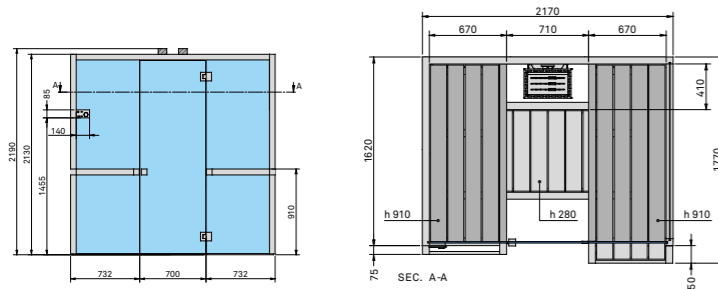

Air 80 Corner

3-4

[Полные технические данные](#)

ДВЕРЬ СПРАВА

ДВЕРЬ СЛЕВА

РАЗМЕРЫ

см 217 x 162 x 213 выс.

МОЩНОСТЬ: САУНА