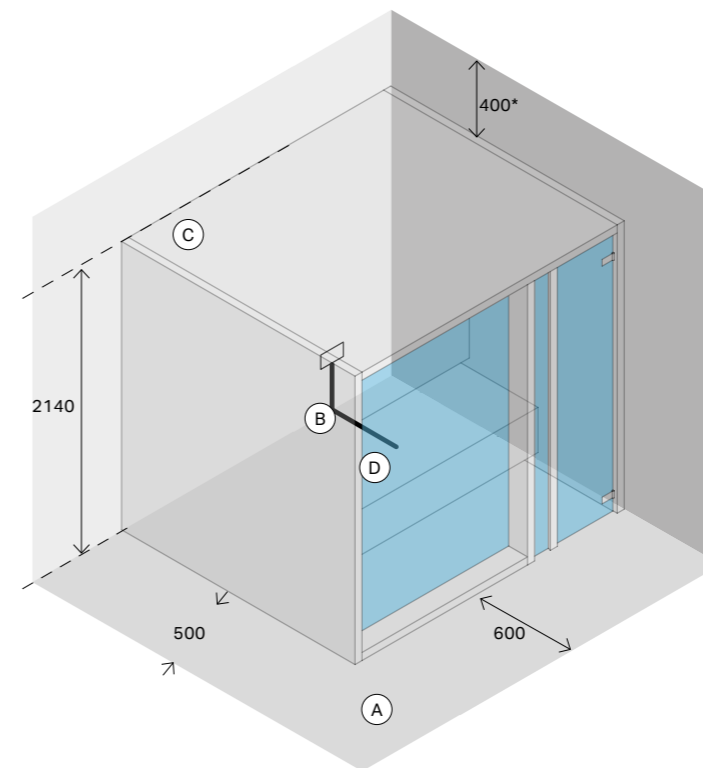

Технические данные

Дополнительная информация: www.effe.it

(РАЗМЕРЫ В ММ)

Ⓐ Пространство, необходимое для удобного монтажа сауны. Если оно меньше указанного, посоветуйтесь с техником завода.

Ⓑ Кабель электропитания сауны

Ⓒ Выход горячего воздуха

Ⓓ Пульт управления

ЭЛЕКТРОБЕЗОПАСНОСТЬ:

Сауны Effe изготовлены и испытаны в соответствии с европейскими стандартами и обеспечивают максимальную безопасность пользователя.

ПОДСОЕДИНЕНИЕ К ЭЛЕКТРОСЕТИ:

Система электропитания должна отвечать требованиям стандарта IEC 364-1 (CEI64-8), а также предписаниям национального законодательства страны эксплуатации.

Подключение сауны к электросети должно осуществляться через автоматический дифференциальный выключатель (30 мА), соответствующий величине потребляемого изделия тока (см. данные на заводской табличке), с расстоянием между разомкнутыми контактами не менее 3 мм.

Электрические соединения (АС) должны:

- > быть стационарного типа;
- > соответствовать величине потребляемого тока.

В случае установки сауны в ванном помещении, необходимо следовать следующим требованиям:

- > дифференциальный выключатель должен быть установлен за пределами зон 0, 1, 2, 3 (согласно стандарту CEI 64-8/7);
- > электрические соединения АС должны соответствовать классу влагозащиты IPX4 и должны быть расположены за пределами зон 0, 1 (согласно стандарту CEI 64-8/7).

ЗАМЕЧАНИЕ

Установка должна осуществляться после отделки пола и стен.

188 **Yoku S Glass 105**
cm 230 x 200 x 214 h

190 **Yoku S Glass 80**
cm 202 x 180 x 214 h

192 **Yoku S Glass 60**
cm 174 x 170 x 214 h

194 **Yoku S Glass 45**
cm 174 x 130 x 214 h

197 **Yoku в нестандартном исполнении**
(анкета для запроса калькуляции)