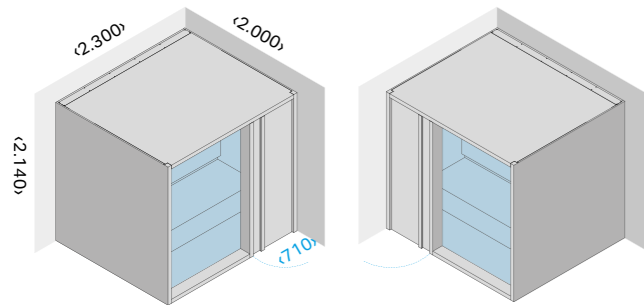

Yoku S Door 105

5-6

Полные технические данные

ДВЕРЬ СПРАВА

ДВЕРЬ СЛЕВА