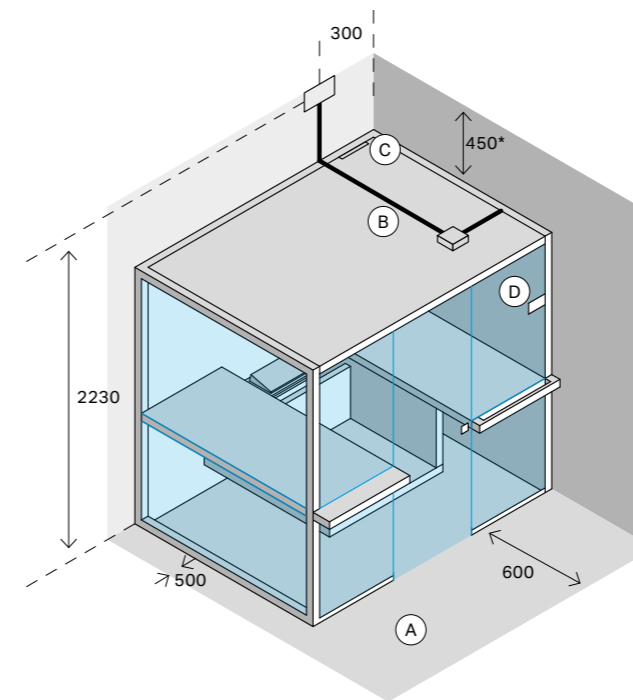

Air

Giovanna Talocci Design

Технические данные

Дополнительная информация: www.effe.it

(РАЗМЕРЫ В ММ)

Ⓐ Пространство, необходимое для удобного монтажа сауны. Если оно меньше указанного, посоветуйтесь с техником завода.

Ⓑ Кабель электропитания сауны

Ⓒ Выход горячего воздуха

Ⓓ Пульт управления

ЭЛЕКТРОБЕЗОПАСНОСТЬ:

Сауны Effe изготовлены и испытаны в соответствии с европейскими стандартами и обеспечивают максимальную безопасность пользователя.

ПОДСОЕДИНЕНИЕ К ЭЛЕКТРОСЕТИ:

Система электропитания должна отвечать требованиям стандарта IEC 364-1 (CEI64-8), а также предписаниям национального законодательства страны эксплуатации.

Подключение сауны к электросети должно осуществляться через автоматический дифференциальный выключатель (30 мА), соответствующий величине потребляемого изделия тока (см. данные на заводской табличке), с расстоянием между разомкнутыми контактами не менее 3 мм.

Электрические соединения (АС) должны:

- > быть стационарного типа;
- > соответствовать величине потребляемого тока.

В случае установки сауны в ванном помещении, необходимо следовать следующим требованиям:

- > дифференциальный выключатель должен быть установлен за пределами зон 0, 1, 2, 3 (согласно стандарту CEI 64-8/7);
- > электрические соединения АС должны соответствовать классу влагозащиты IPX4 и должны быть расположены за пределами зон 0, 1 (согласно стандарту CEI 64-8/7).

ЗАМЕЧАНИЕ

Установка должна осуществляться после отделки пола и стен.

132 **Air 120**
cm 283 x 252 x 213 h

136 **Air 80**
cm 247 x 182 x 213 h

138 **Air 60**
cm 217 x 162 x 213 h

140 **Air 105 Corner**
cm 247 x 182 x 213 h

142 **Air 80 Corner**
cm 217 x 162 x 213 h

145 **Air в нестандартном исполнении**
(анкета для запроса калькуляции)