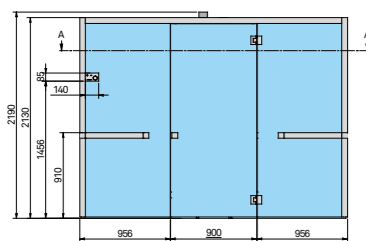

AIR 120

Сауна	Осина Натуральная	Код: SA 90 12 0001	€ 30.900,00
Сауна	Осина Термообработанная	Код: SA 90 12 0002	€ 35.015,00
Био-Сауна	Осина Натуральная	Код: BI 90 12 0001	€ 37.500,00
Био-Сауна	Осина Термообработанная	Код: BI 90 12 0002	€ 41.550,00