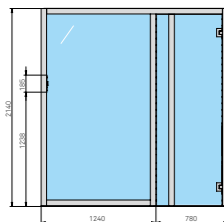

[Полные технические данные](#)

ДВЕРЬ СПРАВА

ДВЕРЬ СЛЕВА

РАЗМЕРЫ

см 202 x 180 x 214 выс.

МОЩНОСТЬ: САУНА

6 кВт макс. - 230 В одна фаза - 400 В три фазы

МОЩНОСТЬ: БИО-САУНА