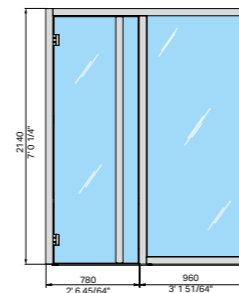

Yoku H Glass

3-4

РАЗМЕРЫ

см 174 x 170 x 214 выс.

МОЩНОСТЬ

4,5 кВт 230 В одна фаза - 400 В три фазы

ДОСТУПНЫЕ ВЕРСИИ

- > Внешний из термообработанной осины и хаммам из керамогранита Calacatta Gold Extra
- > Внешний из термообработанной древесины и хаммам из керамогранита Fior di Bosco Tortora
- > Внешний из ореха каналетто и хаммам из керамогранита Calacatta Gold Extra или Fior di Bosco Tortora

МАТЕРИАЛЫ

Внутренняя отделка и Оборудование хаммам: керамогранита
внешняя отделка стен и стеллажей: дерево
Двери: 8 мм прозрачное закаленное стекло с петлями из матового алюминия.

ХАРАКТЕРИСТИКИ/КОМПЛЕКТАЦИЯ

Оснащение хаммам:

- > Парогенератор Nuvola Smart Power устанавливается снаружи
- > Светильник с белым светом LED, 3.000 K
- > Скамейки, отделанные керамогранитом
- > Петли и отделка из шлифованного алюминия
- > Сенсорная панель управления
- > Внешние полки из декапированного металла
- > Смеситель монокомандный с дивертором на два выхода Шланг и ручной душ
- > Душевая лейка диам. 30 см

В НЕСТАНДАРТНОМ ИСПОЛНЕНИИ

Для индивидуального заказа системы YOKU H:
см. бланк на стр. 236

или свяжитесь с клиентской службой компании Effe:
тел. +39 0547 372881 - info@effegibi.it

ECC - Effe Comfort Control

Дистанционное управление изделием с помощью загружаемого на смартфон и планшет мобильного приложения EFFE ECC.

более подробная информация