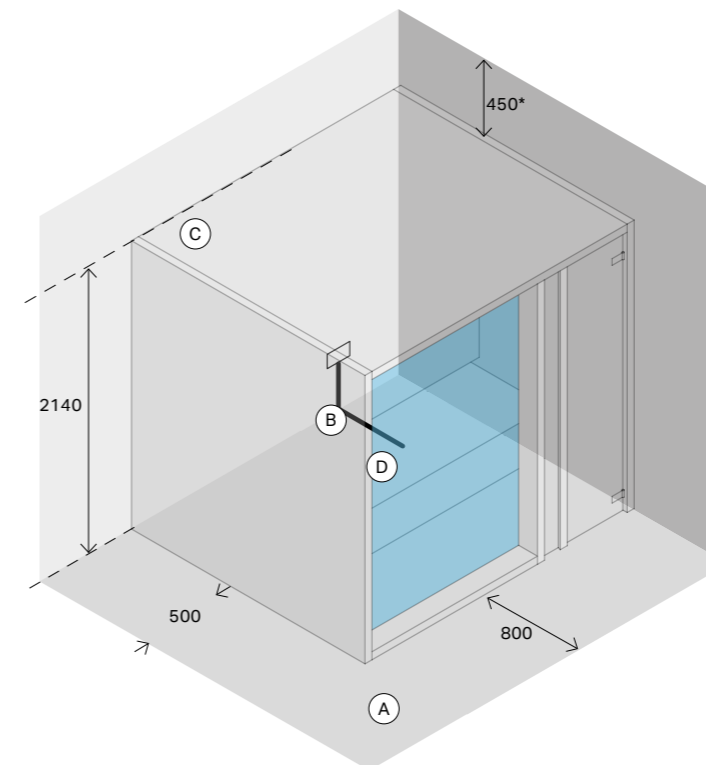

Технические данные

Дополнительная информация: www.effe.it

(РАЗМЕРЫ В ММ)

Ⓐ Пространство, необходимое для удобного монтажа сауны. Если оно меньше указанного, посоветуйтесь с техником завода.

Ⓑ Кабель электропитания сауны

Ⓒ Выход горячего воздуха

Ⓓ Пульт управления

ЭЛЕКТРОБЕЗОПАСНОСТЬ:

Сауны Effe изготовлены и испытаны в соответствии с европейскими стандартами и обеспечивают максимальную безопасность пользователя.

ПОДСОЕДИНЕНИЕ К ЭЛЕКТРОСЕТИ:

Система электропитания должна отвечать требованиям стандарта IEC 364-1 (CEI64-8), а также предписаниям национального законодательства страны эксплуатации.

Подключение сауны к электросети должно осуществляться через автоматический дифференциальный выключатель (30 мА), соответствующий величине потребляемого изделия тока (см. данные на заводской табличке), с расстоянием между разомкнутыми контактами не менее 3 мм.

Электрические соединения (АС) должны:

- > быть стационарного типа;
- > соответствовать величине потребляемого тока.

В случае установки сауны в ванном помещении, необходимо следовать следующим требованиям:

- > дифференциальный выключатель должен быть установлен за пределами зон 0, 1, 2, 3 (согласно стандарту CEI 64-8/7);
- > электрические соединения АС должны соответствовать классу влагозащиты IPX4 и должны быть расположены за пределами зон 0, 1 (согласно стандарту CEI 64-8/7).

ЗАМЕЧАНИЕ

Установка должна осуществляться после отделки пола и стен.

112 **Yoku S Door 105**
cm 230 x 200 x 214 h

114 **Yoku S Door 80**
cm 202 x 180 x 214 h

116 **Yoku S Door 60**
cm 174 x 170 x 214 h

118 **Yoku S Door 45**
cm 174 x 130 x 214 h

131 **Yoku в нестандартном исполнении**
(анкета для запроса калькуляции)