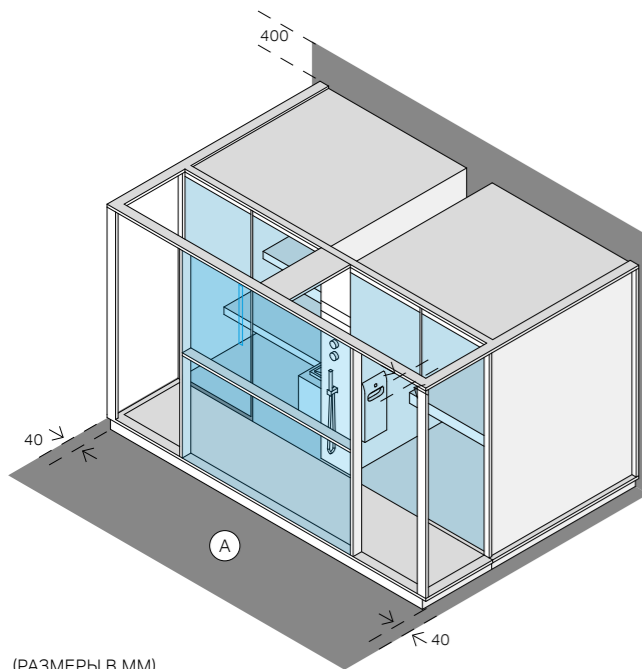

(РАЗМЕРЫ В ММ)

A

Минимальное пространство, необходимое для монтажа сауны.

В случае, если располагаемое пространство меньше указанного, свяжитесь с заводом-изготовителем.

Примечание: LOGICA должна быть установлена

прямо на пол и к готовым стенам.

Все работы должны выполняться квалифицированным персоналом или специалистами нашего сервисного центра в соответствии с законодательством страны эксплуатации и международными стандартами CEI64.8 (IEC 364 – 1). Удостовериться, что все работы по электро- и водоснабжению выполнены правильно (наличие запорного вентиля на линии подачи воды, наличие сифона на сливном трубопроводе, соответствующий автоматический дифференциальный выключатель на линии электропитания, и т.д.) и соответствуют технической схеме.

Использовать резьбовые соединения трубопроводов (в случае необходимости извлечения парогенератора при техническом обслуживании).

Продукция Effe изготовлена и испытана в соответствии с европейскими стандартами и обеспечивает максимальную безопасность пользователя.

Слив воды:

предусмотреть в стене трубу с внутренней резьбой диам. 50, касающуюся пола.

Подача холодной воды:

предусмотреть соединение с внутренней резьбой 1/2", выступающее над уровнем пола примерно на 100 мм.

Подача горячей воды:

предусмотреть соединение с внутренней резьбой 1/2", выступающее над уровнем пола примерно на 100 мм.

Защитные кожухи Ø 25 мм для электроснабжения:

предусмотреть кабели электропитания соответствующего сечения с выходом над уровнем пола на высоту 3 мм.