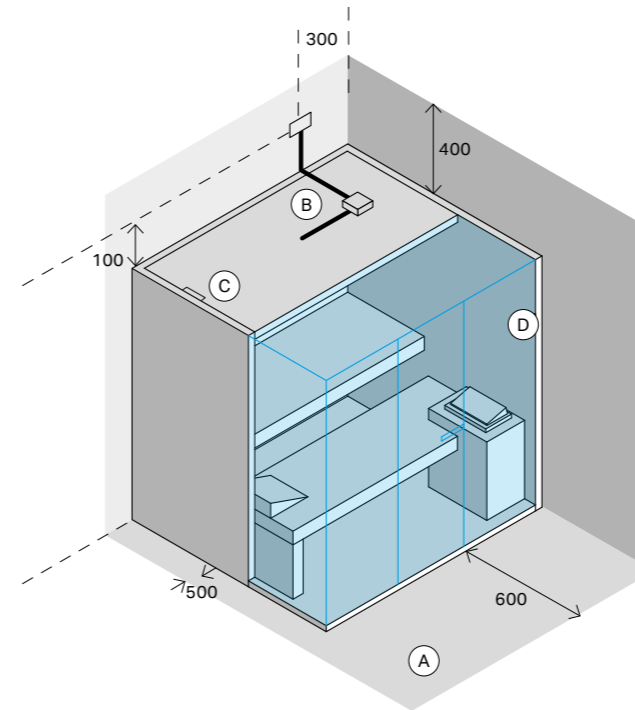

СХЕМА

Sky Corner

Giovanna Talocci Design

Технические данные

Дополнительная информация: www.efe.it

(РАЗМЕРЫ В ММ)

Ⓐ Пространство, необходимое для удобного монтажа сауны. Если оно меньше указанного, посоветуйтесь с техником завода.