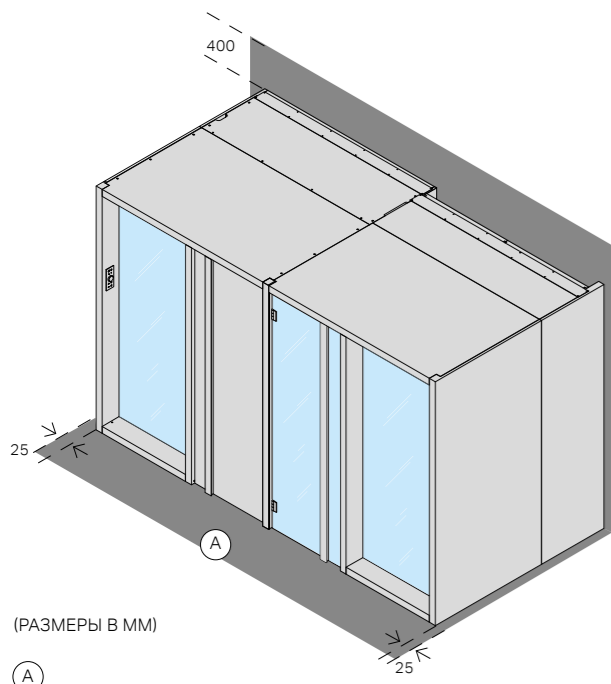

(РАЗМЕРЫ В ММ)

A

Минимальное пространство, необходимое для монтажа сауны. В случае, если располагаемое пространство меньше указанного, свяжитесь с заводом-изготовителем.

Примечание: YOKU SH должна быть установлена прямо на пол и к готовым стенам.

Все работы должны выполняться квалифицированным персоналом или специалистами нашего сервисного центра в соответствии с законодательством страны эксплуатации и международными стандартами CEI64.8 (IEC 364 – 1). Удостовериться, что все работы по электро- и водоснабжению выполнены правильно (наличие запорного вентиля на линии подачи воды, наличие сифона на сливном трубопроводе, соответствующий автоматический дифференциальный выключатель на линии электропитания, и т.д.) и соответствуют технической схеме. Использовать резьбовые соединения трубопроводов (в случае необходимости извлечения парогенератора при техническом обслуживании).

Для выбора места под парогенератор руководствуйтесь рекомендациями в схеме подготовительных работ.

Продукция Effe изготовлена и испытана в соответствии с европейскими стандартами и обеспечивает максимальную безопасность пользователя.