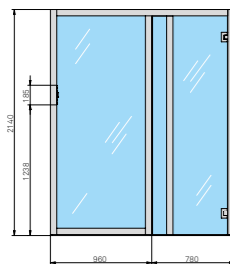

Код: TM 00 00 0674 € 425,00

Yoku S Glass 60

4-5

Полные технические данные

ДВЕРЬ СПРАВА

ДВЕРЬ СЛЕВА

РАЗМЕРЫ

см 174 x 170 x 214 выс.