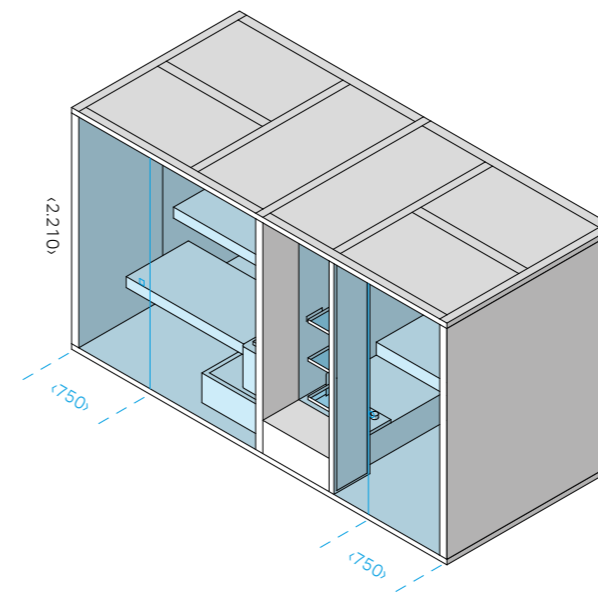

BODYLOVE SH

3-4

В НЕСТАНДАРТНОМ ИСПОЛНЕНИИ

Для индивидуального заказа системы BodyLove SH:
↗ см. бланк на стр. +24

или свяжитесь с клиентской службой компании Effe:
тел. +39 0547 372881
info@effegibi.it

ГАБАРИТЫ ФРОНТАЛЬНОЙ КОНФИГУРАЦИИ
см 393 x 176 x 220 выс.

РАЗМЕРЫ БОКОВОЙ КОНФИГУРАЦИИ
см 365 x 202 x 220 выс.

МОЩНОСТЬ

15 кВт макс. (8,0 кВт сауны + 7,0 кВт хаммам)
230 В одна фаза - 400 В три фазы

ОТДЕЛКА

Доступная отделка для сауны:

- › Канадский Хемлок
- › Термообработанная древесина

Доступная отделка для хаммама:

- › Фарфоровый керамогранит Champagne
- › Гладкое стекло
- › Трубчатое стекло (Flutes)
- › Отделка за счет заказчика

МАТЕРИАЛЫ

Внешняя отделка сауны: дерево
Отделка хаммам: Фарфоровый керамогранит
Сиденья хаммам: Corian Bone
Внутренняя отделка потолка: Фарфоровый керамогранит
Двери из экстрасветлого закаленного стекла 10 мм

ХАРАКТЕРИСТИКИ/КОМПЛЕКТАЦИЯ

Оснащение сауны:

- › Деревянные скамейки
- › Каменка с камнями
- › Защитная решетка для каменки
- › Панель управления, отделка сталь шлифованная
- › Автоматическая функция энергосбережения
- › Канальная система электроснабжения
- › Светильник на светодиодах с хромотерапией белый свет + 5 фиксированных цветов + 4 цикла
- › Ведерко и ковшик деревянные
- › Часы песочные

Оснащение хаммам:

- › Парогенератор Nuvola Smart Power с внешним люком для обслуживания
- › Источник с чашей из стали с медной отделкой
- › Сиденья из Corian Bone
- › Светильник на светодиодах с хромотерапией белый свет + 5 фиксированных цветов + 4 цикла
- › Прогрессивный смеситель
- › Душевая лейка потолочной фиксации с функцией антиизвесткового налёта

ECC - Effe Comfort Control

Дистанционное управление изделием с помощью загружаемого на смартфон и планшет мобильного приложения EFFE ECC.

↗ более подробная информация