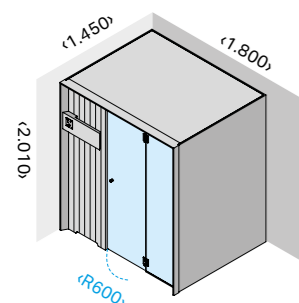

Idea 45

РАЗМЕРЫ

см 180 x 145 x 201 выс.

МОЩНОСТЬ: САУНА

4,5 кВт макс. - 230 В одна фаза - 400 В три фазы

МАТЕРИАЛЫ

Внешняя отделка: Канадский Хемлок
 Внутренняя отделка: Канадский Хемлок
 Сидения и раковины: Канадский Хемлок
 Светлое закаленное стекло 8 мм