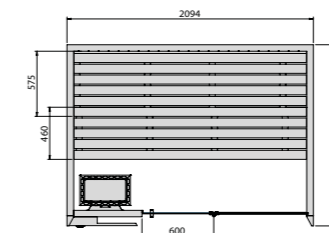

Idea 60

Полные технические данные

IDEA 60

Sauna Канадский Хемлок Cod: SA 65 60 0001 € 13.435,00

РАЗМЕРЫ

см 210 x 160 x 201 выс.

МОЩНОСТЬ: САУНА

6 кВт макс. - 230 В одна фаза - 400 В три фазы

МАТЕРИАЛЫ

Внешняя отделка: Канадский Хемлок
Внутренняя отделка: Канадский Хемлок
Сидения и раковины: Канадский Хемлок
Светлое закаленное стекло 8 мм

ХАРАКТЕРИСТИКИ/КОМПЛЕКТАЦИЯ

- > Белая подсветка скамейки (светодиодная лента) 3.000 К
- > Каменка с камнями
- > Панель управления с серым лаковым покрытием
- > Петли и отделка из шлифованного алюминия
- > Автоматическая функция энергосбережения
- > Канальная система электроснабжения
- > Скамейки
- > Ведерко и ковшик деревянные
- > Часы песочные