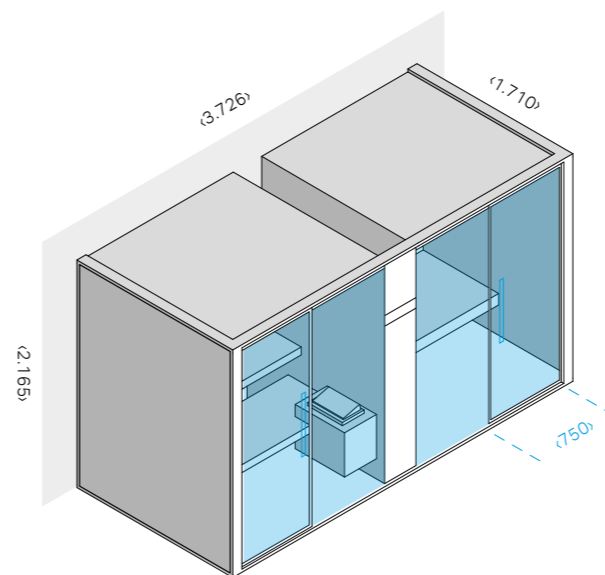

Продукция Effe изготовлена и испытана в соответствии с европейскими стандартами и обеспечивает максимальную безопасность пользователя.

LOGICA SH FILO

3-4

РАЗМЕРЫ

см 373 x 171 x 217 выс.

МОЩНОСТЬ

10,5 кВт макс. (6,0 кВт сауны + 4,5 кВт хаммам)
230 В одна фаза - 400 В три фазы