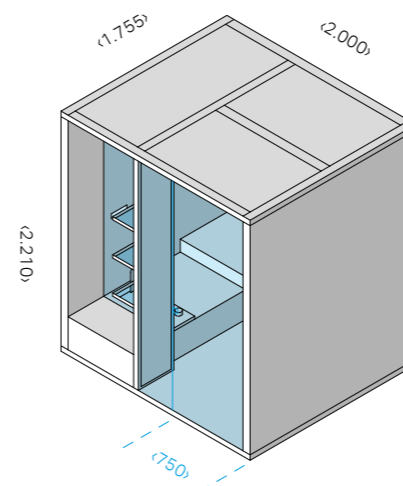

BODYLOVE H 3-4

В НЕСТАНДАРТНОМ ИСПОЛНЕНИИ

Для индивидуального заказа системы BodyLove S:

[см. бланк на стр. 211](#)

или свяжитесь с клиентской службой компании Effe:
тел. +39 0547 372881- info@effegibi.it

РАЗМЕРЫ

см 200 x 176 x 220 выс.

МОЩНОСТЬ

7 кВт макс.

230 В одна фаза - 400 В три фазы

ОТДЕЛКА

Доступная отделка

- > Фарфоровый керамогранит Champagne
- > Гладкое стекло
- > Трубочатое стекло (Flutes)
- > Отделка за счет заказчика

МАТЕРИАЛЫ

Отделка: Фарфоровый керамогранит

Внутренняя отделка потолка: Фарфоровый керамогранит

Сиденья: Corian Bone

Двери: экстрасветлое закаленное стекло 10 мм

ХАРАКТЕРИСТИКИ/КОМПЛЕКТАЦИЯ

Оснащение хаммам:

- > Парогенератор Nuvola Smart Power с внешним люком для обслуживания
- > Источник с чашей из стали с медной отделкой
- > Сиденья Corian Bone
- > Светильник на светодиодах с хромотерапией белый свет + 5 фиксированных цветов + 4 цикла
- > Прогрессивный смеситель
- > Душевая лейка потолочной фиксации с функцией антиизвесткового налёта

effe
COMFORT CONTROL

ECC - Effe Comfort Control

Дистанционное управление изделием с помощью загружаемого на смартфон и планшет мобильного приложения EFFE ECC.

более подробная информация