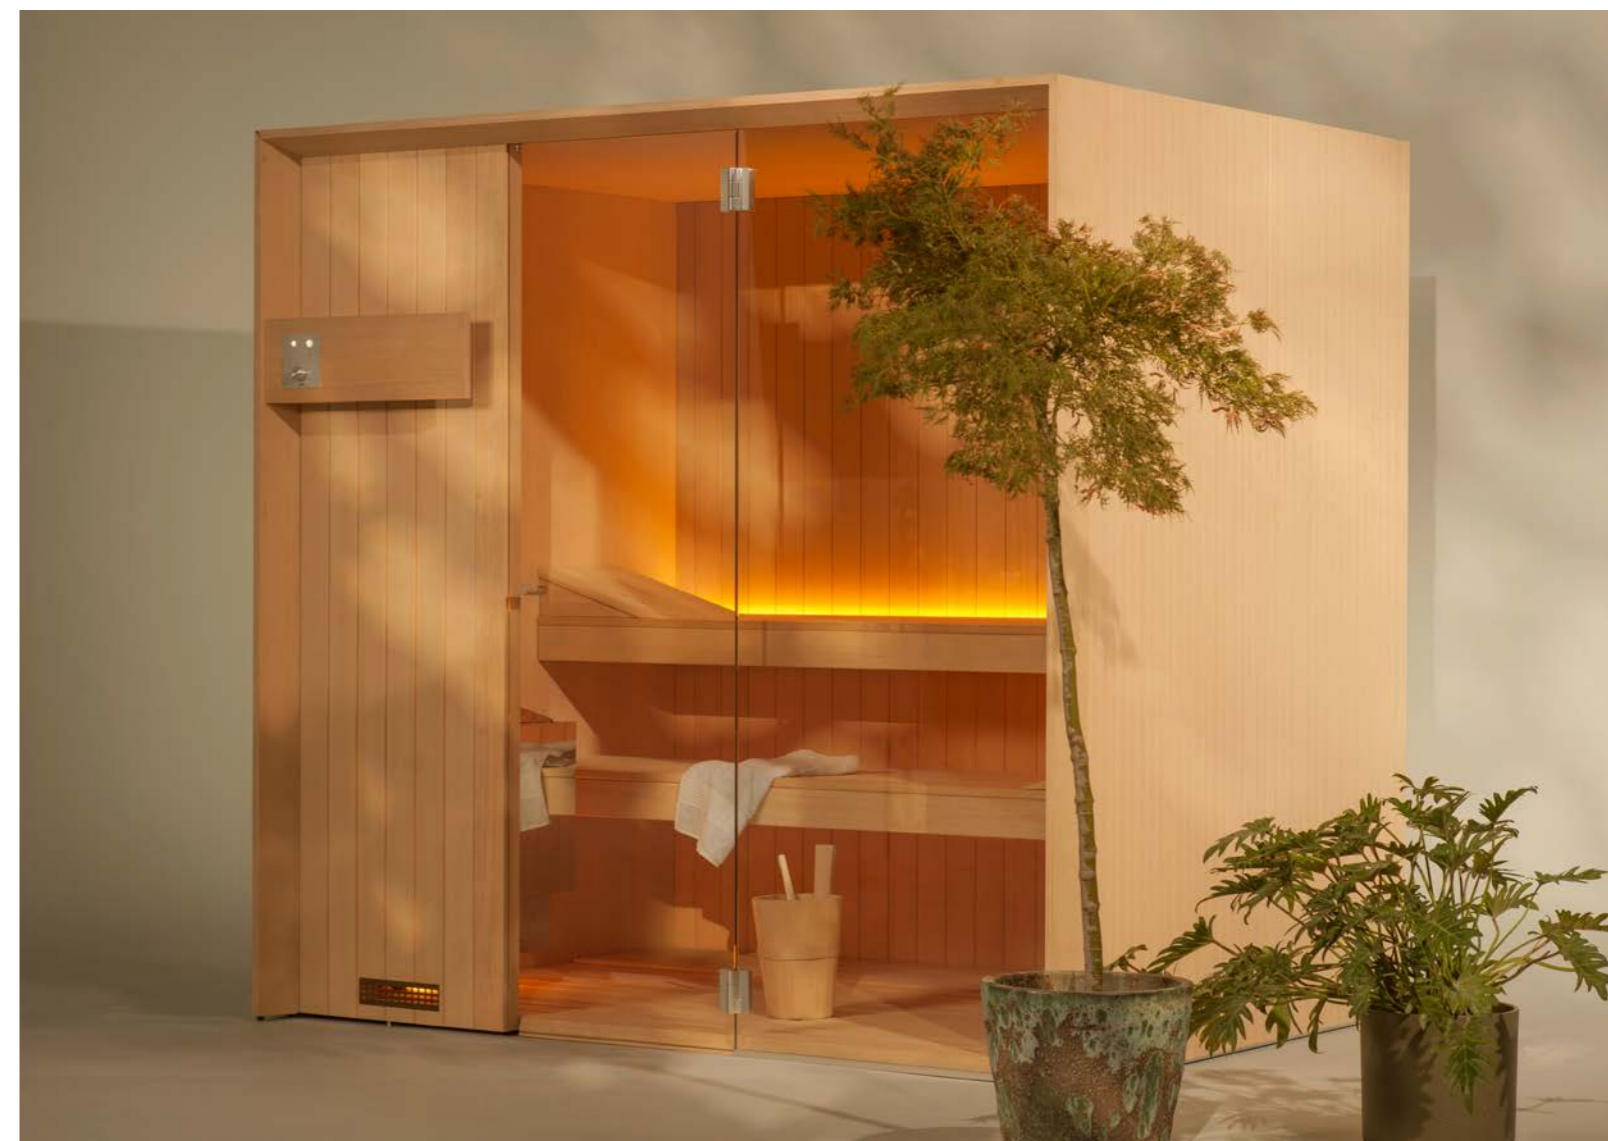

AUKI

Форма запроса Sky в нестандартном исполнении

Для персонализированных моделей в момент подтверждения заказа необходимо предоставить:

1. Подписанное одобрение предложенного проекта и его стоимости
2. Предоплату 50% от общей стоимости персонализированного изделия

Фирма	Филиал	
Дата	Размеры помещения - см нарисуйте схему помещения, в котором будет установлена сауна, а для встроенной сауны - и дверной проем.	
Город		
Телефон	Высота помещения - см	
E-mail	Размеры Сауны - см	
Факс	Ограничения по электропитанию - кВт	Можно ли их увеличить ☐ Да ☐ Нет
Консультант демонстрационного зала	☐ Финские сауны ☐ Био-сауна	
Контактное лицо		

ДОПОЛНИТЕЛЬНО

☐ Хромотерапия led RGB	☐ Mood Light	☐ ECC - Effe Confort Control
☐ ESS - Effe Sound System	☐ Термогигрометр	☐ Многофункциональное устройство
☐ Спинка / подголовник - пр..	☐ Набор напольных дорожек	

СХЕМА

Idea

Giovanna Talocci Design

185 **Idea 60**
cm 210 x 160 x 201 h

187 **Idea 30**
cm 132 x 125 x 201 h

186 **Idea 45**
cm 180 x 145 x 201 h