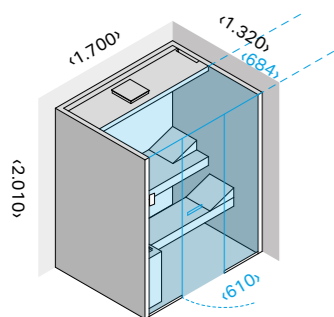

Sky 40

2-3

[Полные технические данные](#)

ПОТОЛОК ДЕРЕВЯННЫЙ*

* На рынке стран DACH доступна только версия с деревянным потолком.

РАЗМЕРЫ

см 170 x 132 x 201 выс.

МОЩНОСТЬ: САУНА

4 кВт макс. - 230 В одна фаза - 400 В три фазы

МОЩНОСТЬ: БИО-САУНА

4,5 кВт макс. - 400 В три фазы
(Габариты предметов интерьера и каменки в биосауне Полные технические данные отличаются от указанных габаритов.)

МАТЕРИАЛЫ

Внешняя отделка/Внутренняя отделка/
Сидения и раковины: Канадский Хемлок, Осина термообработанная
Светлое закаленное стекло 10 мм

ХАРАКТЕРИСТИКИ/КОМПЛЕКТАЦИЯ

- > Настенный светодиодный светильник, белый свет, 3.000 К
- > Каменка с камнями
- > Панель управления, отделка сталь шлифованная
- > Петли и отделка из шлифованного алюминия
- > Автоматическая функция энергосбережения
- > Канальная система электроснабжения
- > Скамейки
- > Защитная решетка для каменки
- > Ведерко и ковшик деревянные
- > Часы песочные

SKY 40

Сауна	Материал	Код	Цена
Sauna	Осина Термообработанная	Код: SA 55 21 0025	€ 14.580,00
Sauna	Канадский Хемлок	Код: SA 55 20 0025	€ 14.745,00
Biosauna	Осина Термообработанная	Код: BI 55 21 0025	€ 17.065,00
Biosauna	Канадский Хемлок	Код: BI 55 20 0025	€ 17.175,00

ПОТОЛОК ДЕРЕВЯННЫЙ*

Сауна	Материал	Код	Цена
Sauna	Осина Термообработанная	Код: SA 55 21 0026	€ 15.750,00
Sauna	Канадский Хемлок	Код: SA 55 20 0026	€ 15.960,00
Biosauna	Осина Термообработанная	Код: BI 55 21 0026	€ 18.430,00
Biosauna	Канадский Хемлок	Код: BI 55 20 0026	€ 18.550,00

* При более низкой высоте помещения необходимо предусмотреть потолок внутренней установки: НАЦЕНКА 8% К УКАЗАННОЙ В ПРАЙСЛИСТЕ СТОИМОСТИ