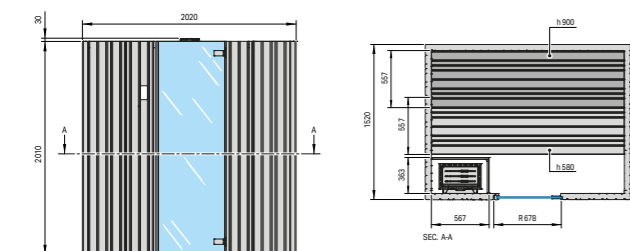

Код: TM 00 00 0673 € 320,00

Auki 45

4

[Полные технические данные](#)
**РАЗМЕРЫ**

см 228 x 170 x 201 выс.

МОЩНОСТЬ: САУНА

6 кВт макс. - 230 В одна фаза - 400 В три фазы

МОЩНОСТЬ: БИО-САУНА6 кВт макс. - 400 В три фазы
(Габариты предметов интерьера и каменки в биосауне Полные технические данные отличаются от указанных габаритов.)**МАТЕРИАЛЫ**