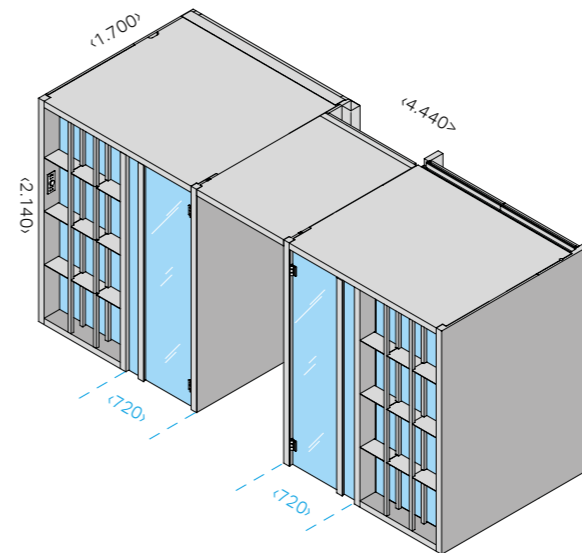

Yoku SPA Shelf

3-4

РАЗМЕРЫ

см 444 x 170 x 214 выс.

МОЩНОСТЬ

10,5 кВт макс. (6,0 кВт сауны + 4,5 кВт хаммам)
230 В одна фаза - 400 В три фазы

ДОСТУПНЫЕ ВЕРСИИ

- > Сауна из термообработанной осины и хаммам из керамогранита Calacatta Gold Extra
- > Сауна и хаммам из термообработанного дерева в керамограните Fior di Bosco Tortora
- > Сауна из ореха каналетто и хаммам из керамогранита Calacatta Gold Extra или Fior di Bosco Tortora

МАТЕРИАЛЫ

Внутренняя отделка и Оборудование сауны: дерево
Внутренняя отделка и Оборудование хаммам: керамогранит
внешняя отделка стен и стеллажей: дерево
Двери: прозрачное закаленное стекло 8 мм с петли и отделка из шлифованного алюминия.

ХАРАКТЕРИСТИКИ/КОМПЛЕКТАЦИЯ

Оснащение сауны:

- > Светильник с белым светом LED, 3.000 K
- > Каменка с камнями
- > Панель управления, отделка сталь шлифованная
- > Автоматическая функция энергосбережения
- > Канальная система электроснабжения
- > Деревянные скамейки
- > Защитная решетка для каменки
- > Ведерко и ковшки деревянные
- > Часы песочные
- > Металлические открытые стеллажи

Оснащение хаммама:

- > Парогенератор Nuvola Smart Power устанавливается снаружи
- > Светильник с белым светом LED, 3.000 K
- > Скамья с отделкой из керамогранита
- > Сенсорная панель управления
- > Металлические открытые стеллажи
- > Однорычажный смеситель с гибким шлангом и ручным душем

Оснащение кабины:

- > Светильник с белым светом LED, 3.000 K
- > Смеситель монокомандный с дивертором на два выхода
- > Шланг и ручной душ
- > Душевая лейка диам. 30 см