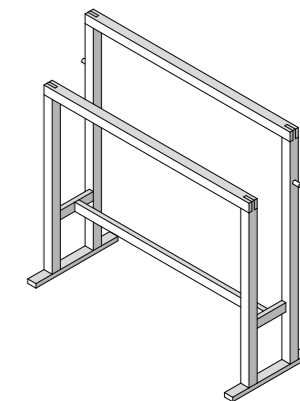

МАТЕРИАЛЫ

Канадский Хемлок
Термообработанная древесина

Нemlock	Код: AR 20 90 0026	€ 805,00
Термообработанная древесина	Код: AR 20 90 0027	€ 1.035,00