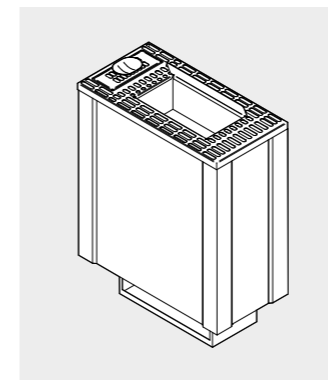

Установка Биосауна

Потребляемая мощность 6 кВт

[Дополнительная информация](#)

Код: AE 10 01 XXXX € 230.000,00