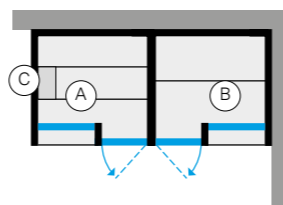

ВНУТРЕННЯЯ ОТДЕЛКА САУНЫ (А) INTERNO ХАММАМ (В)

Осина термообработанная	Calacatta Gold Extra	YO 30 11 0001	€ 46.975,00
Термообработанной древесины	Fior di Bosco Tortora	YO 30 22 0001	€ 48.750,00
Чёрный орех	Calacatta Gold Extra	YO 30 31 0001	€ 52.690,00
	Fior di Bosco Tortora	YO 30 32 0001	€ 52.690,00

YOKU SH GLASS - ПРАВЫЙ УГОЛ

ВНУТРЕННЯЯ ОТДЕЛКА САУНЫ (А)
НАРУЖНЫЕ СТЕНЫ (ВИДНЫЕ) (С) ВНУТРЕННЯЯ ОТДЕЛКА ХАММАМА (В)

Осина термообработанная	Calacatta Gold Extra	YO 30 11 0002	€ 47.220,00
Термообработанной древесины	Fior di Bosco Tortora	YO 30 22 0002	€ 48.750,00
Чёрный орех	Calacatta Gold Extra	YO 30 31 0002	€ 53.080,00
	Fior di Bosco Tortora	YO 30 32 0002	€ 53.080,00

YOKU SH GLASS - ЛЕВЫЙ УГОЛ

ВНУТРЕННЯЯ ОТДЕЛКА САУНЫ (А)
НАРУЖНЫЕ СТЕНЫ (ВИДНЫЕ) (С) ВНУТРЕННЯЯ ОТДЕЛКА ХАММАМА (В)

Осина термообработанная	Calacatta Gold Extra	YO 30 11 0003	€ 47.220,00
Термообработанной древесины	Fior di Bosco Tortora	YO 30 22 0003	€ 48.750,00
Чёрный орех	Calacatta Gold Extra	YO 30 31 0003	€ 53.080,00
	Fior di Bosco Tortora	YO 30 32 0003	€ 53.080,00

YOKU SH GLASS - ПОЛУОСТРОВ

ВНУТРЕННЯЯ ОТДЕЛКА САУНЫ (А)
НАРУЖНЫЕ СТЕНЫ (ВИДНЫЕ) (С) ВНУТРЕННЯЯ ОТДЕЛКА ХАММАМА (В)

Осина термообработанная	Calacatta Gold Extra	YO 30 11 0004	€ 47.740,00
Термообработанной древесины	Fior di Bosco Tortora	YO 30 22 0004	€ 49.125,00
Чёрный орех	Calacatta Gold Extra	YO 30 31 0004	€ 53.650,00
	Fior di Bosco Tortora	YO 30 32 0004	€ 53.650,00

Полные технические данные