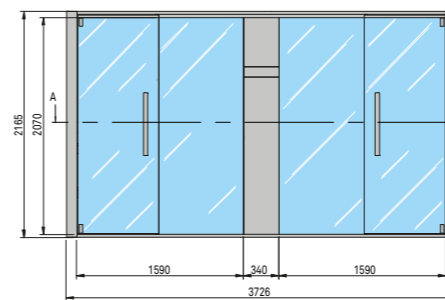

LOGICA SH FILO

3-4

РАЗМЕРЫ

см 373 x 171 x 217 выс.

МОЩНОСТЬ

10,5 кВт макс. (6,0 кВт сауны + 4,5 кВт хаммам)
230 В одна фаза - 400 В три фазы

МАТЕРИАЛЫ САУНЫ

Внутренняя отделка и Оборудование: Канадский Хемлок
Двери из закаленного стекла 8 мм

МАТЕРИАЛЫ ХАММАМА

Внутренняя отделка и Оборудование:
Ламинированный керамогранит толщ. 3,5 мм
Двери из закаленного стекла 8 мм

ХАРАКТЕРИСТИКИ/КОМПЛЕКТАЦИЯ

Оснащение сауны:

- > Деревянные скамейки
- > Каменка с камнями
- > Сенсорная панель управления
- > Автоматическая функция энергосбережения
- > Ведерко, встроенное в нижнюю скамейку
- > Ковшик деревянные
- > Часы песочные
- > Канальная система электроснабжения
- > Светильник на светодиодах с хромотерапией
  белый свет + 5 фиксированных цветов + 4 цикла

Оснащение хаммама:

- > Aquasteam Smart 45
- > Скамейки: Ламинированный керамогранит толщ. 3,5 мм
- > Светильник на светодиодах с хромотерапией
  белый свет + 5 фиксированных цветов + 4 цикла
- > Смеситель монокомандный с дивертором на два выхода
- > Шланг и ручной душ
- > Душевая лейка диам. 30 см

В НЕСТАНДАРТНОМ ИСПОЛНЕНИИ Для индивидуального заказа системы Logica SH:

→ см. бланк на стр. 58

или свяжитесь с клиентской службой
компании Effe:
тел. +39 0547 372881 - info@effegibi.it

ECC - Effe Comfort Control

Дистанционное управление изделием с помощью загружаемого на смартфон и планшет мобильного приложения EFFE ECC.

→ более подробная информация