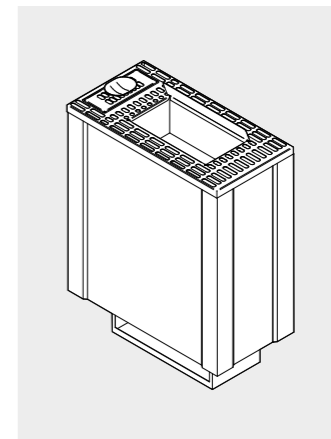

Установка Биосауна
Потребляемая мощность 7,5 кВт
[Дополнительная информация](#)
Код: AE 10 00 XXXX € 3.295,00