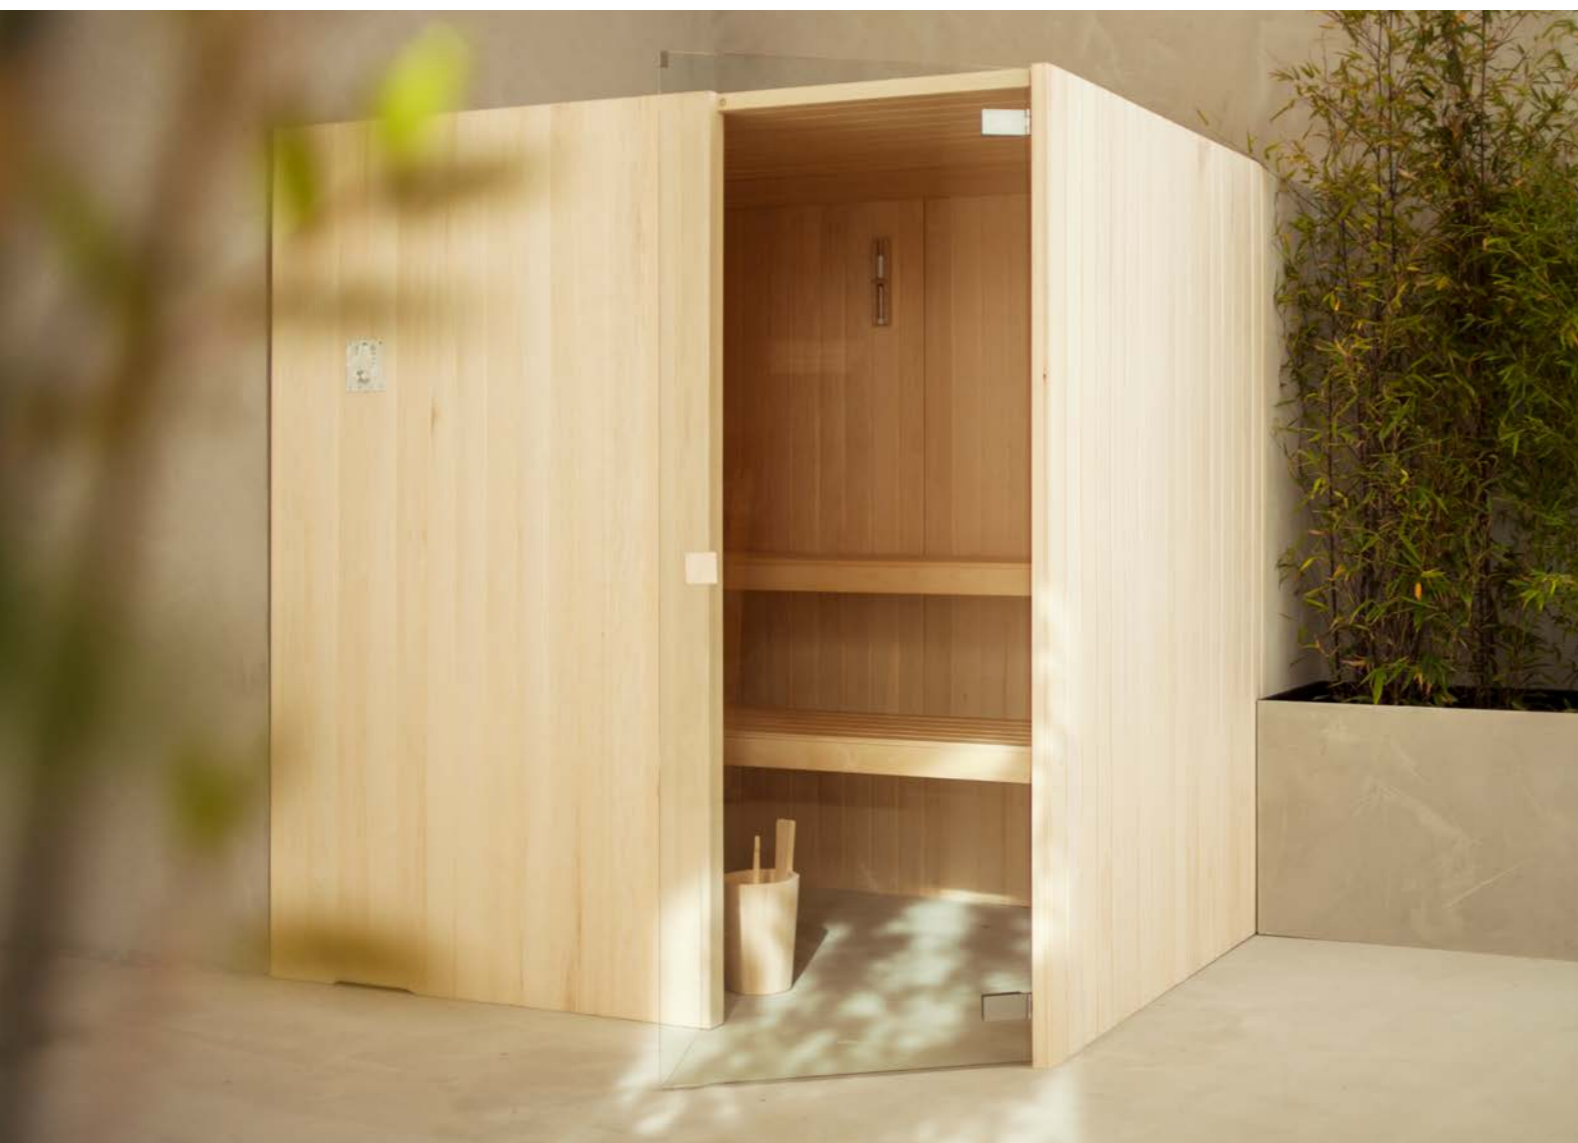

Cod: TM 00 00 0671 € 275,00

Easy

Giovanna Talocci Design

194

Easy 60
cm 200 x 150 x 200 h

195

Easy 45
cm 180 x 120 x 200 h

Технические данные