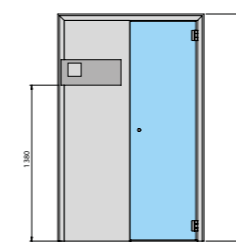

Idea IR 1000 2