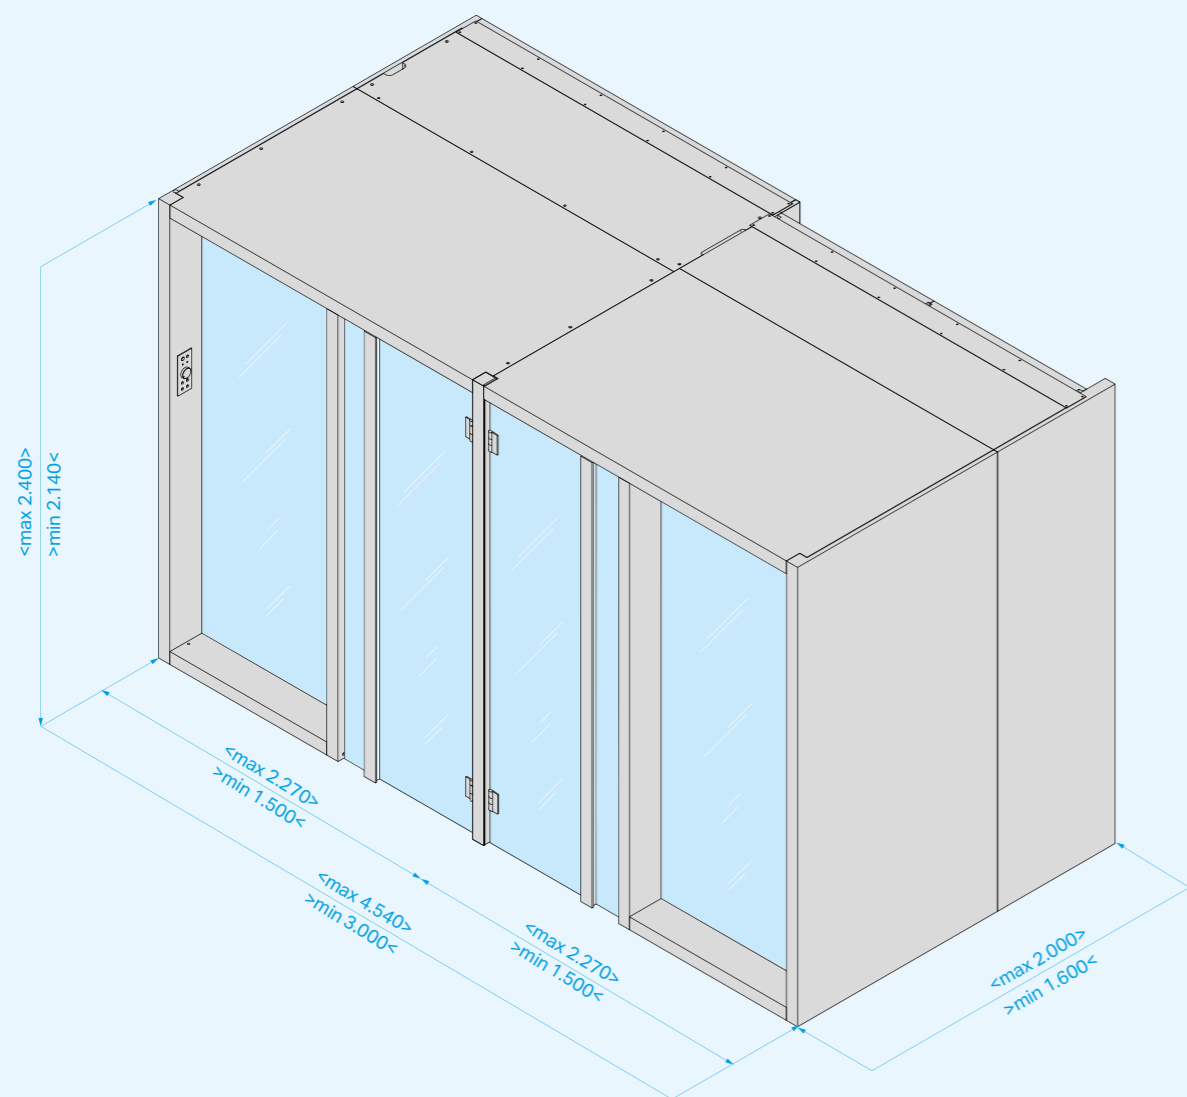

В нестандартном исполнении

Effe предоставляет возможность персонализации любой модели Yoku SH Door и Yoku SH Glass по ширине и глубине. Для Yoku SH Shelf свяжитесь со службой поддержки Effe.

20% К ЦЕНАМ ДАННОГО ПРАЙС-ЛИСТА

для персонализированных моделей, превышающих указанные заводом-производителем размеры в данном прайс-листе, свяжитесь с клиентской службой Effe:
тел. +39 0547 372881 - info@effegibi.it

(РАЗМЕРЫ В ММ)