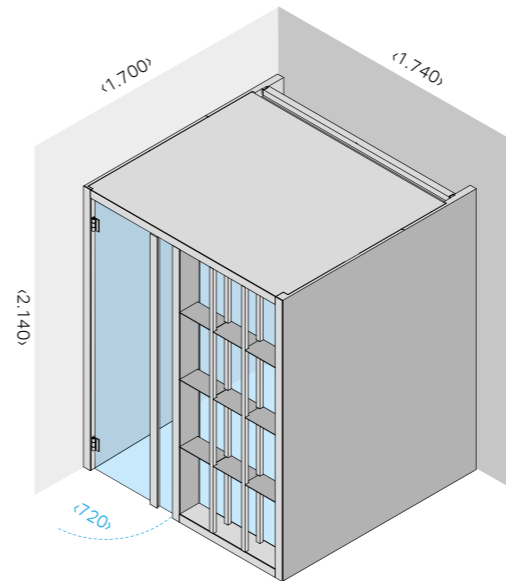

Yoku H Shelf

3-4

РАЗМЕРЫ

см 174 x 170 x 214 выс.

МОЩНОСТЬ

4,5 кВт 230 В одна фаза - 400 В три фазы

ДОСТУПНЫЕ ВЕРСИИ

- > Внешний из термообработанной осины и хаммам из керамогранита Calacatta Gold Extra
- > Внешний из термообработанной древесины и хаммам из керамогранита Fior di Bosco Tortora
- > Внешний из ореха каналетто и хаммам из керамогранита Calacatta Gold Extra или Fior di Bosco Tortora

МАТЕРИАЛЫ

Внутренняя отделка и Оборудование хаммам: керамогранита
внешняя отделка стен и стеллажей: дерево
Двери: прозрачное закаленное стекло 8 мм с петлями из полированного алюминия.

ХАРАКТЕРИСТИКИ/КОМПЛЕКТАЦИЯ

Оснащение хаммам:

- > Парогенератор Nuvola Smart Power устанавливается снаружи
- > Светильник с белым светом LED, 3.000 K
- > Скамейки, отделанные керамогранитом
- > Петли и отделка из шлифованного алюминия
- > Сенсорная панель управления
- > Металлические открытые стеллажи
- > Смеситель монокомандный с дивертором на два выхода Шланг и ручной душ
- > Душевая лейка диам. 30 см

В НЕСТАНДАРТНОМ ИСПОЛНЕНИИ

Для индивидуального заказа системы YOKU H:
см. бланк на стр. 236

или свяжитесь с клиентской службой компании Effe:
тел. +39 0547 372881 - info@effegibi.it

ECC - Effe Comfort Control

Дистанционное управление изделием с помощью загружаемого на смартфон и планшет мобильного приложения EFFE ECC.

более подробная информация