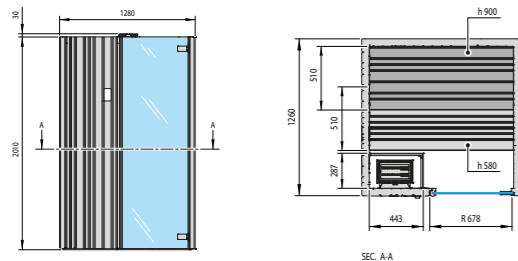

Auki 30

2

[Полные технические данные](#)

РАЗМЕРЫ

см 128 x 126 x 201 выс.

МОЩНОСТЬ: САУНА

3 кВт макс. - 400 В три фазы - 230 В одна фаза

МОЩНОСТЬ: БИО-САУНА

3 кВт макс. - 230 В одна фаза
(Габариты предметов интерьера и каменки в биосауне. Полные технические данные отличаются от указанных габаритов.)

МАТЕРИАЛЫ

Внешняя отделка: еловый лес, Канадский хемлок, Осина термообработанная.
Внутренняя отделка: еловый лес, Канадский хемлок, Осина термообработанная.
Сидения и раковины: еловый лес, Канадский хемлок, Осина термообработанная.
Светлое закаленное стекло 8 мм

ХАРАКТЕРИСТИКИ/КОМПЛЕКТАЦИЯ

- > Настенный светодиодный светильник, белый свет, 3.000 К
- > Каменка с камнями
- > Панель управления, отделка сталь шлифованная
- > Петли и отделка из шлифованного алюминия
- > Автоматическая функция энергосбережения
- > Канальная система электроснабжения
- > Скамейки
- > Защитная решетка для каменки
- > Ведерко и ковшик деревянные
- > Часы песочные

AUKI 30

Сауна	еловый лес	Код: SA 50 30 0003	€ 9.020,00
Сауна	Канадский хемлок	Код: SA 50 30 0004	€ 11.245,00
Сауна	Осина термообработанная	Код: SA 50 30 0005	€ 10.695,00
биосауна	еловый лес	Код: BI 50 30 0003	€ 10.965,00
биосауна	Канадский хемлок	Код: BI 50 30 0004	€ 13.230,00
биосауна	Осина термообработанная	Код: BI 50 30 0005	€ 12.650,00