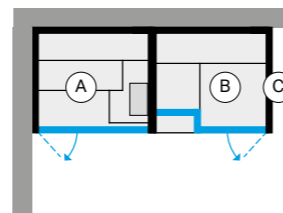

BODYLOVE SH FRONT - ЛЕВЫЙ УГОЛ

ВНУТРЕННЯЯ ОТДЕЛКА САУНЫ (А) ВНУТРЕННЯЯ ОТДЕЛКА ХАММАМА (В) НАРУЖНЫЕ СТЕНЫ (ВИДНЫЕ) (С)			
	Керамогранит Champagne	Керамогранит Champagne	BL 40 11 0004 € 64.270,00
		Зеркало	BL 40 11 0005 € 64.075,00
Хемлок	Гладкое стекло	Гладкое стекло	BL 40 13 0004 € 68.325,00
		Зеркало	BL 40 13 0005 € 67.055,00
	Трубчатое стекло (Flutes)	Гладкое стекло	BL 40 14 0004 € 71.115,00
		Зеркало	BL 40 14 0005 € 69.775,00
	Без отделки	Без отделки	BL 40 15 0003 € 57.300,00

BODYLOVE SH FRONT - ПОЛУОСТРОВ

ВНУТРЕННЯЯ ОТДЕЛКА САУНЫ (А) ВНУТРЕННЯЯ ОТДЕЛКА ХАММАМА (В) НАРУЖНЫЕ СТЕНЫ (ВИДНЫЕ) (С)			
	Керамогранит Champagne	Гладкий хемлок+Керамогранит Шапр.	BL 40 11 0006 € 64.990,00
		Зеркало	BL 40 11 0007 € 65.720,00
Хемлок	Гладкое стекло	Гладкий хемлок+Гладкое стекло	BL 40 13 0006 € 68.985,00
		Зеркало	BL 40 13 0007 € 68.590,00
	Трубчатое стекло (Flutes)	Гладкий хемлок+Гладкое стекло	BL 40 14 0006 € 71.775,00
		Зеркало	BL 40 14 0007 € 71.355,00
	Без отделки	Без отделки	BL 40 15 0004 € 57.300,00

Полные технические данные