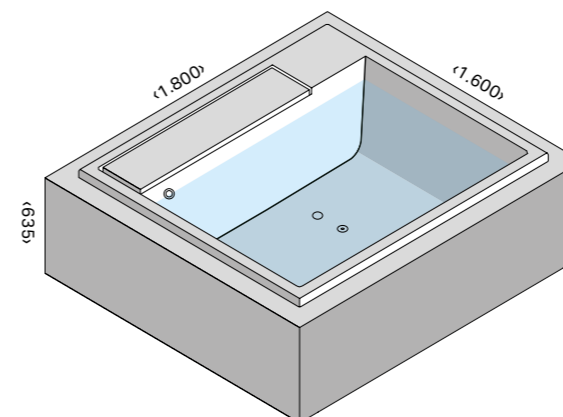

WATERSUITE Ванна

РАЗМЕРЫ

см 160 x 180 x 63,5 выс.

МАТЕРИАЛЫ

Ванна из литьевого акрила (ПММА) толщиной 4 мм
Панель с кнопками управления Керамогранита Санд
Soft Sand* задней подсветкой
Рама из оцинкованной стали с регулируемыми ножками

ХАРАКТЕРИСТИКИ/КОМПЛЕКТАЦИЯ

- > Открываемая панель
- > Смеситель с высокой пропускной способностью
- > Каскадный душ
- > Ручной душ с гибким шлангом
- > Сливная колонка
- > Функция source
- > Электронная панель управления
- > Подводный светодиодный RGB свет
- > Ручная система дезинфекции

Функции

Функция source - 1 jet
Функция whirlpool - 8 jet
Функция Air Milk - 2 форсунки с многоступенчатым насосом
Функция Blower - 8 форсунок с подогревом

Полные технические данные

WATERSUITE

Watersuite Source	Cod: WS 10 00 0001	€ 12.340,00
Watersuite Source + Whirlpool	Cod: WS 10 00 0002	€ 14.225,00
Watersuite Source + Air Milk	Cod: WS 10 00 0003	€ 15.220,00
Watersuite Source + Blower	Cod: WS 10 00 0004	€ 13.635,00
Watersuite Source + Whirlpool + Air Milk	Cod: WS 10 00 0005	€ 17.090,00
Watersuite Source + Whirlpool + Blower	Cod: WS 10 00 0006	€ 15.540,00
Watersuite Source + Air Milk + Blower	Cod: WS 10 00 0007	€ 16.530,00

*SOFT SAND доступен, пока есть в наличии, будет заменен PELT