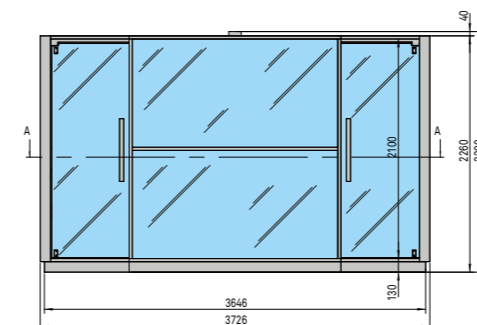

LOGICA SPA

3-4

В НЕСТАНДАРТНОМ ИСПОЛНЕНИИ Для индивидуального заказа системы Logica:

см. бланк на стр. 58

или свяжитесь с клиентской службой компании Effe:
тел. +39 0547 372881 - info@effegibi.it

РАЗМЕРЫ

см 373 x 250 x 226 выс.