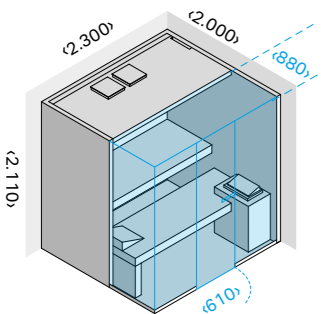

Sky Corner 105 5-6

Полные технические данные

ПОТОЛОК ДЕРЕВЯННЫЙ*

РАЗМЕРЫ

см 230 x 200 x 211 выс.

МОЩНОСТЬ: САУНА

10.5 кВт макс. - 400 В три фазы

МОЩНОСТЬ: БИО-САУНА

12 кВт макс. - 400 В три фазы
(Габариты предметов интерьера и каменки в биосауне Полные технические данные отличаются от указанных габаритов.)

МАТЕРИАЛЫ

Внешняя отделка/Внутренняя отделка/
Сидения и раковины: Канадский Хемлок, Осина термообработанная
Светлое закаленное стекло 10 мм

ХАРАКТЕРИСТИКИ/КОМПЛЕКТАЦИЯ

- > Светильник с белым светом LED, 3.000 K
- > Каменка с камнями
- > Панель управления, отделка сталь шлифованная
- > Петли и отделка из шлифованного алюминия
- > Автоматическая функция энергосбережения
- > Канальная система электроснабжения
- > Скамейки
- > Защитная решетка для каменки
- > Ведерко и ковшик деревянные
- > Часы песочные

* На рынке стран DACH доступна только версия с деревянным потолком.

SKY CORNER 105 ПРАВЫЙ УГОЛ

Sauna	Осина Термообработанная	Код: SA 55 41 0029	€ 25.255,00	Код: SA 55 41 0031	€ 27.270,00
Sauna	Канадский Хемлок	Код: SA 55 40 0029	€ 25.330,00	Код: SA 55 40 0031	€ 27.355,00
Biosauna	Осина Термообработанная	Код: BI 55 41 0029	€ 28.070,00	Код: BI 55 41 0031	€ 30.320,00
Biosauna	Канадский Хемлок	Код: BI 55 40 0029	€ 28.245,00	Код: BI 55 40 0031	€ 30.500,00

ПОТОЛОК ДЕРЕВЯННЫЙ*

SKY CORNER 105 ЛЕВЫЙ УГОЛ

Sauna	Осина Термообработанная	Код: SA 55 41 0030	€ 25.255,00	Код: SA 55 41 0032	€ 27.270,00
Sauna	Канадский Хемлок	Код: SA 55 40 0030	€ 25.330,00	Код: SA 55 40 0032	€ 27.355,00
Biosauna	Осина Термообработанная	Код: BI 55 41 0030	€ 28.070,00	Код: BI 55 41 0032	€ 30.320,00
Biosauna	Канадский Хемлок	Код: BI 55 40 0030	€ 28.245,00	Код: BI 55 40 0032	€ 30.500,00

* При более низкой высоте помещения необходимо предусмотреть потолок внутренней установки: НАЦЕНКА 8% К УКАЗАННОЙ В ПРАЙСЛИСТЕ СТОИМОСТИ