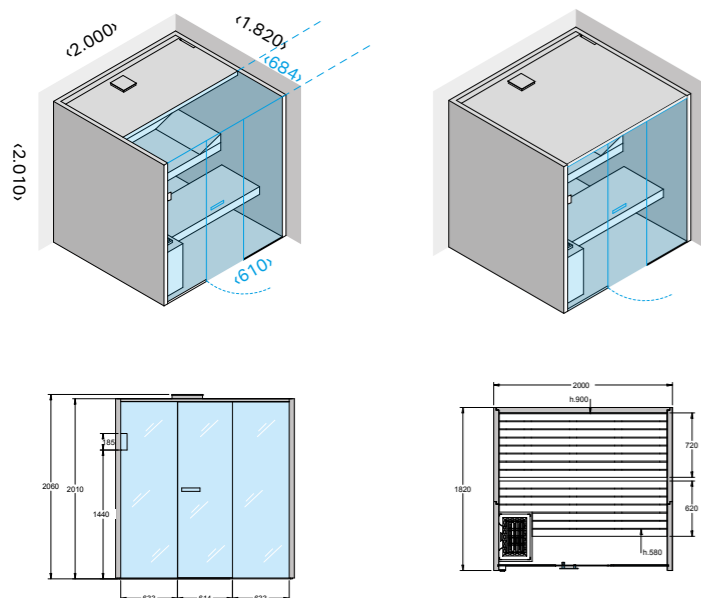

Sky 80

4-5

[Полные технические данные](#)

ПОТОЛОК ДЕРЕВЯННЫЙ*

* На рынке стран DACH доступна только версия с деревянным потолком.

РАЗМЕРЫ

см 200 x 182 x 201 выс.

МОЩНОСТЬ: САУНА

8 кВт макс. - 230 В одна фаза - 400 В три фазы

МОЩНОСТЬ: БИО-САУНА

9 кВт макс. - 400 В три фазы
(Габариты предметов интерьера и каменки в биосауне Полные технические данные отличаются от указанных габаритов.)

МАТЕРИАЛЫ

Внешняя отделка/Внутренняя отделка/
Сидения и раковины: Канадский Хемлок, Осина термообработанная
Светлое закаленное стекло 10 мм

ХАРАКТЕРИСТИКИ/КОМПЛЕКТАЦИЯ

- > Настенный светодиодный светильник, белый свет, 3.000 К
- > Каменка с камнями
- > Панель управления, отделка сталь шлифованная
- > Петли и отделка из шлифованного алюминия
- > Автоматическая функция энергосбережения
- > Канальная система электроснабжения
- > Скамейки
- > Защитная решетка для каменки
- > Ведро и ковшик деревянные
- > Часы песочные

SKY 80

Сауна	Материал	Код	Цена
Sauna	Осина Термообработанная	Код: SA 55 21 0021	€ 19.725,00
Sauna	Канадский Хемлок	Код: SA 55 20 0021	€ 19.905,00
Biosauna	Осина Термообработанная	Код: BI 55 21 0021	€ 23.015,00
Biosauna	Канадский Хемлок	Код: BI 55 20 0021	€ 23.200,00

ПОТОЛОК ДЕРЕВЯННЫЙ*

Сауна	Материал	Код	Цена
Sauna	Осина Термообработанная	Код: SA 55 21 0022	€ 21.300,00
Sauna	Канадский Хемлок	Код: SA 55 20 0022	€ 21.500,00
Biosauna	Осина Термообработанная	Код: BI 55 21 0022	€ 24.860,00
Biosauna	Канадский Хемлок	Код: BI 55 20 0022	€ 25.060,00

Дополнительно

Хромотерапия

Светодиодное освещение с цветотерапией RGB заменяет стандартное белое освещение.

Код: ME 50 00 0086 € 750,00

Mood Light

Декоративное светодиодное освещение под скамейкой, 3.000 К.

Код: AE 10 00 0036 € 1.070,00

ECC - Effe Comfort Control

Дистанционное управление изделием с помощью загружаемого на смартфон и планшет мобильного приложения EFFE ECC.
[более подробная информация](#)

Код: ME 21 00 0084 € 710,00

ESS - Effe Sound System

Устройство с Bluetooth для воспроизведения в сауне.
[Дополнительная информация](#)

Код: AE 10 00 0133 € 1.385,00

Термогигрометр

Код: VA AC 00 0008 € 275,00