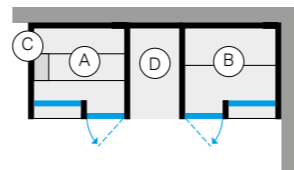

YOKU SPA GLASS - ПРАВЫЙ УГОЛ

ВНУТРЕННЯЯ ОТДЕЛКА САУНЫ (A)		ВНУТРЕННЯЯ ОТДЕЛКА ХАММАМА (B)	
НАРУЖНЫЕ СТЕНЫ (ВИДНЫЕ) (C)		ВНУТРЕННИЙ ДУШ (D)	
Осина термообработанная	Calacatta Gold Extra	YO 90 11 0002	€ 57.550,00
Термообработанной древесины	Fior di Bosco Tortora	YO 90 22 0002	€ 59.055,00
Чёрный орех	Calacatta Gold Extra	YO 90 31 0002	€ 63.465,00
	Fior di Bosco Tortora	YO 90 32 0002	€ 63.465,00

YOKU SPA GLASS - ЛЕВЫЙ УГОЛ

ВНУТРЕННЯЯ ОТДЕЛКА САУНЫ (A)		ВНУТРЕННЯЯ ОТДЕЛКА ХАММАМА (B)	
НАРУЖНЫЕ СТЕНЫ (ВИДНЫЕ) (C)		ВНУТРЕННИЙ ДУШ (D)	
Осина термообработанная	Calacatta Gold Extra	YO 90 11 0003	€ 57.550,00
Термообработанной древесины	Fior di Bosco Tortora	YO 90 22 0003	€ 59.055,00
Чёрный орех	Calacatta Gold Extra	YO 90 31 0003	€ 63.465,00
	Fior di Bosco Tortora	YO 90 32 0003	€ 63.465,00

YOKU SPA GLASS - ПОЛУОСТРОВ

ВНУТРЕННЯЯ ОТДЕЛКА САУНЫ (A)		ВНУТРЕННЯЯ ОТДЕЛКА ХАММАМА (B)	
НАРУЖНЫЕ СТЕНЫ (ВИДНЫЕ) (C)		ВНУТРЕННИЙ ДУШ (D)	
Осина термообработанная	Calacatta Gold Extra	YO 90 11 0004	€ 58.060,00
Термообработанной древесины	Fior di Bosco Tortora	YO 90 22 0004	€ 59.465,00
Чёрный орех	Calacatta Gold Extra	YO 90 31 0004	€ 63.970,00
	Fior di Bosco Tortora	YO 90 32 0004	€ 63.970,00

[Полные технические данные](#)