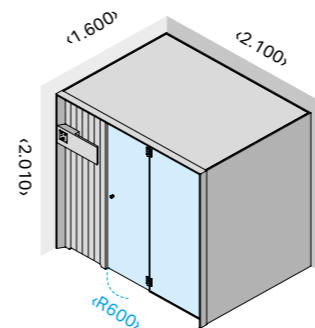

Idea 60

Полные технические данные

IDEA 60

Sauna Канадский Хемлок Cod: SA 65 60 0001 € 13.435,00

РАЗМЕРЫ

см 210 x 160 x 201 выс.

МОЩНОСТЬ: САУНА

6 кВт макс. - 230 В одна фаза - 400 В три фазы

МАТЕРИАЛЫ

Внешняя отделка: Канадский Хемлок
Внутренняя отделка: Канадский Хемлок
Сидения и раковины: Канадский Хемлок
Светлое закаленное стекло 8 мм

ХАРАКТЕРИСТИКИ/КОМПЛЕКТАЦИЯ

- > Белая подсветка скамейки (светодиодная лента) 3.000 К
- > Каменка с камнями
- > Панель управления с серым лаковым покрытием
- > Петли и отделка из шлифованного алюминия
- > Автоматическая функция энергосбережения
- > Канальная система электроснабжения
- > Скамейки
- > Ведерко и ковшик деревянные
- > Часы песочные