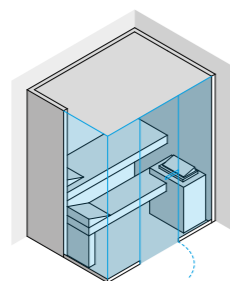

Sky Corner 45

2-3

[Полные технические данные](#)

ПОТОЛОК ДЕРЕВЯННЫЙ*

* На рынке стран DACH доступна только версия с деревянным потолком.

РАЗМЕРЫ

см 170 x 132 x 201 выс.

МОЩНОСТЬ: САУНА

4,5 кВт макс. - 230 В одна фаза - 400 В три фазы

МОЩНОСТЬ: БИО-САУНА

4,5 кВт макс. - 400 В три фазы
(Габариты предметов интерьера и каменки в биосауне Полные технические данные отличаются от указанных габаритов.)

МАТЕРИАЛЫ

Внешняя отделка/Внутренняя отделка/
Сидения и раковины: Канадский Хемлок, Осина термообработанная
Светлое закаленное стекло 10 мм

ХАРАКТЕРИСТИКИ/КОМПЛЕКТАЦИЯ

- > Настенный светодиодный светильник, белый свет, 3.000 К
- > Каменка с камнями
- > Панель управления, отделка сталь шлифованная
- > Петли и отделка из шлифованного алюминия
- > Автоматическая функция энергосбережения
- > Канальная система электроснабжения
- > Скамейки
- > Защитная решетка для каменки
- > Ведерко и ковшик деревянные
- > Часы песочные

SKY CORNER 45 ПРАВЫЙ УГОЛ

Sauna	Осина Термообработанная	Код: SA 55 41 0041	€ 17.550,00	Код: SA 55 41 0043	€ 18.955,00
Sauna	Канадский Хемлок	Код: SA 55 40 0041	€ 17.930,00	Код: SA 55 40 0043	€ 19.365,00
Biosauna	Осина Термообработанная	Код: BI 55 41 0041	€ 20.100,00	Код: BI 55 41 0043	€ 21.705,00
Biosauna	Канадский Хемлок	Код: BI 55 40 0041	€ 20.470,00	Код: BI 55 40 0043	€ 22.090,00

ПОТОЛОК ДЕРЕВЯННЫЙ*

SKY CORNER 45 ЛЕВЫЙ УГОЛ

Sauna	Осина Термообработанная	Код: SA 55 41 0042	€ 17.550,00	Код: SA 55 41 0044	€ 18.955,00
Sauna	Канадский Хемлок	Код: SA 55 40 0042	€ 17.930,00	Код: SA 55 40 0044	€ 19.365,00
Biosauna	Осина Термообработанная	Код: BI 55 41 0042	€ 20.100,00	Код: BI 55 41 0044	€ 21.705,00
Biosauna	Канадский Хемлок	Код: BI 55 40 0042	€ 20.470,00	Код: BI 55 40 0044	€ 22.090,00