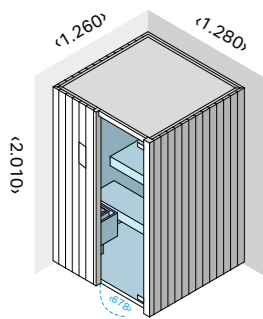

Auki 30

2

[Полные технические данные](#)

РАЗМЕРЫ

см 128 x 126 x 201 выс.

МОЩНОСТЬ: САУНА

3 кВт макс. - 400 В три фазы - 230 В одна фаза

МОЩНОСТЬ: БИО-САУНА

3 кВт макс. - 230 В одна фаза
(Габариты предметов интерьера и каменки в биосауне. Полные технические данные отличаются от указанных габаритов.)

МАТЕРИАЛЫ

Внешняя отделка: еловый лес, Канадский хемлок, Осина термообработанная.
Внутренняя отделка: еловый лес, Канадский хемлок, Осина термообработанная.
Сидения и раковины: еловый лес, Канадский хемлок, Осина термообработанная.
Светлое закаленное стекло 8 мм

ХАРАКТЕРИСТИКИ/КОМПЛЕКТАЦИЯ

- > Настенный светодиодный светильник, белый свет, 3.000 К
- > Каменка с камнями
- > Панель управления, отделка сталь шлифованная
- > Петли и отделка из шлифованного алюминия
- > Автоматическая функция энергосбережения
- > Канальная система электроснабжения
- > Скамейки
- > Защитная решетка для каменки
- > Ведерко и ковшик деревянные
- > Часы песочные

AUKI 30

Сауна	еловый лес	Код: SA 50 30 0003	€ 9.020,00
Сауна	Канадский хемлок	Код: SA 50 30 0004	€ 11.245,00
Сауна	Осина термообработанная	Код: SA 50 30 0005	€ 10.695,00
биосауна	еловый лес	Код: BI 50 30 0003	€ 10.965,00
биосауна	Канадский хемлок	Код: BI 50 30 0004	€ 13.230,00
биосауна	Осина термообработанная	Код: BI 50 30 0005	€ 12.650,00