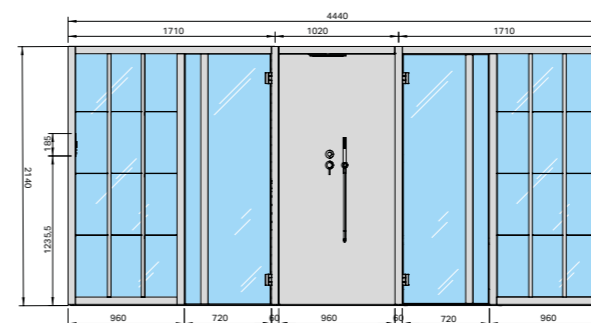

В НЕСТАНДАРТНОМ ИСПОЛНЕНИИ

Для индивидуального заказа системы YOKU SPA:
см. бланк на стр. 74

или свяжитесь с клиентской службой компании Effe:
тел. +39 0547 372881 - info@effegibi.it