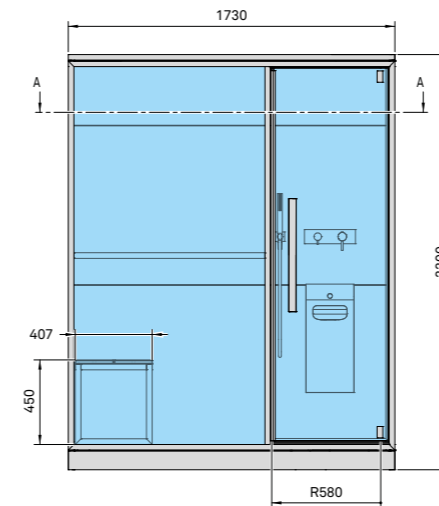

2

SEZ. A-A

РАЗМЕРЫ
см 173 x 102 x 220 выс.

МОЩНОСТЬ
4,5 кВт макс.
230 В одна фаза - 400 В три фазы

МАТЕРИАЛЫ ХАММАМ - ДУШ
Внутренняя отделка и Оборудование:
Ламинированный керамогранит толщ. 3,5 мм
Двери из закаленного стекла 8 мм
Подножка: Ламинированный керамогранит толщ. 3,5 мм и закаленное стекло толщ. 15 мм