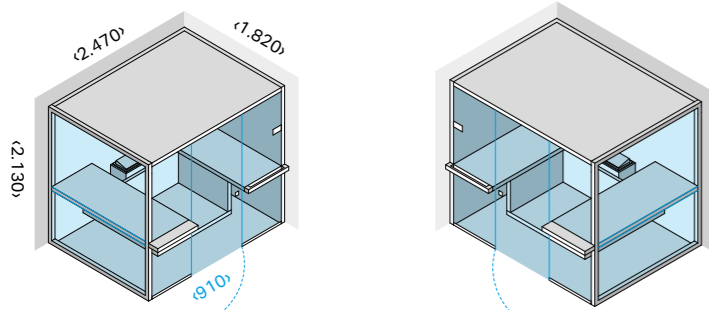

Air 105 Corner

4-5

[Полные технические данные](#)

ДВЕРЬ СПРАВА

ДВЕРЬ СЛЕВА

РАЗМЕРЫ

см 247 x 182 x 213 выс.

МОЩНОСТЬ: САУНА