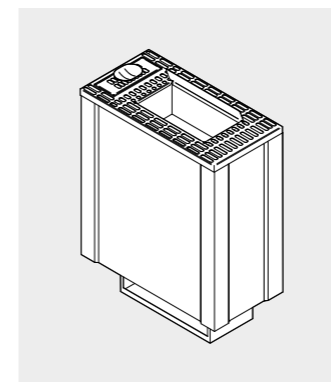

Установка Биосауна

Потребляемая мощность 6 кВт

[Дополнительная информация](#)

Cod: AE 10 01 XXXX € 2.940,00