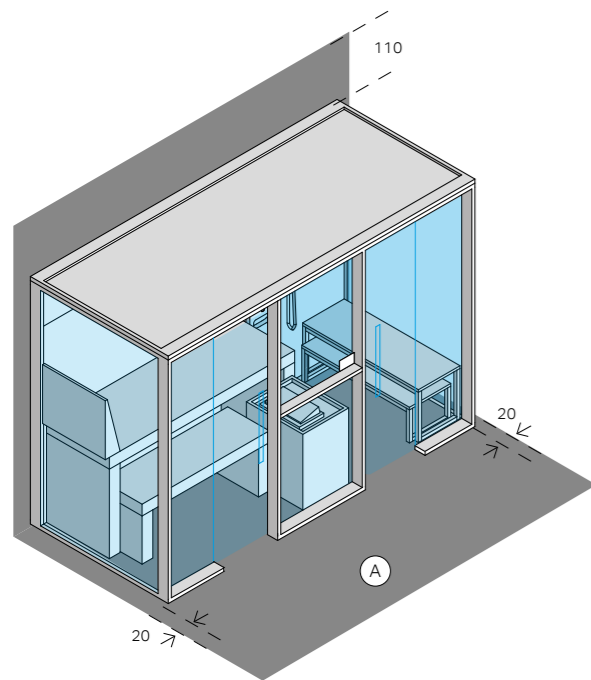

(РАЗМЕРЫ В ММ)

A

Минимальное пространство, необходимое для монтажа сауны. В случае, если располагаемое пространство меньше указанного, свяжитесь с заводом-изготовителем.

Примечание: MID FILO должна быть установлена прямо на пол и к готовым стенам.

Все работы должны выполняться квалифицированным персоналом или специалистами нашего сервисного центра в соответствии с законодательством страны эксплуатации и международными стандартами CEI64.8 (IEC 364 – 1). Удостовериться, что все работы по электро- и водоснабжению выполнены правильно (наличие запорного вентиля на линии подачи воды, наличие сифона на сливном трубопроводе, соответствующий автоматический дифференциальный выключатель на линии электропитания, и т.д.) и соответствуют технической схеме. Использовать резьбовые соединения трубопроводов (в случае необходимости извлечения парогенератора при техническом обслуживании).

Продукция Effe изготовлена и испытана в соответствии с европейскими стандартами и обеспечивает максимальную безопасность пользователя.