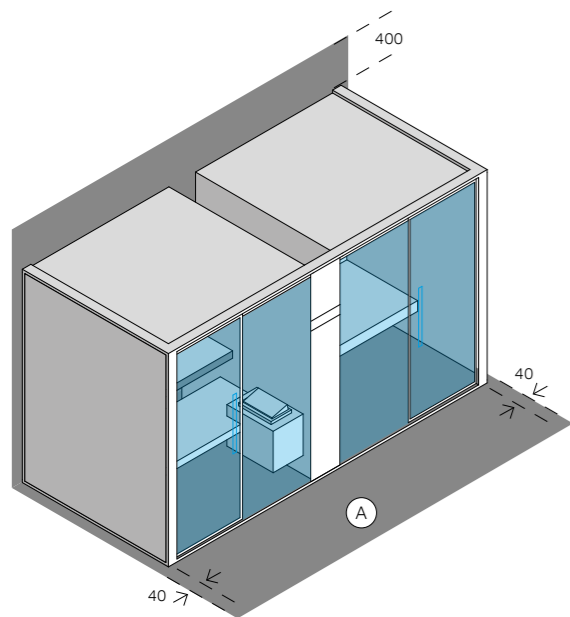

(РАЗМЕРЫ В ММ)

A

Минимальное пространство, необходимое для монтажа сауны. В случае, если располагаемое пространство меньше указанного, свяжитесь с заводом-изготовителем.

Примечание: LOGICAFILO SH должна быть установлена прямо на пол и к готовым стенам.

Все работы должны выполняться квалифицированным персоналом или специалистами нашего сервисного центра в соответствии с законодательством страны эксплуатации и международными стандартами CEI64.8 (IEC 364 – 1). Удостовериться, что все работы по электро- и водоснабжению выполнены правильно (наличие запорного вентиля на линии подачи воды, наличие сифона на сливном трубопроводе, соответствующий автоматический дифференциальный выключатель на линии электропитания, и т.д.) и соответствуют технической схеме. Использовать резьбовые соединения трубопроводов (в случае необходимости извлечения парогенератора при техническом обслуживании).

Продукция Effe изготовлена и испытана в соответствии с европейскими стандартами и обеспечивает максимальную безопасность пользователя.