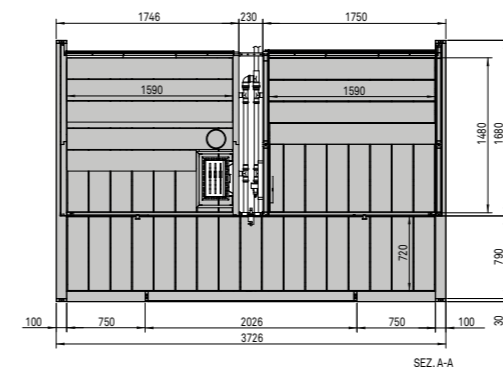

LOGICA SPA

3-4

В НЕСТАНДАРТНОМ ИСПОЛНЕНИИ Для индивидуального заказа системы Logica:

см. бланк на стр. 58

или свяжитесь с клиентской службой компании Effe:
тел. +39 0547 372881 - info@effegibi.it

РАЗМЕРЫ

см 373 x 250 x 226 выс.

МОЩНОСТЬ

10,5 кВт макс. (6,0 кВт сауны + 4,5 кВт хаммам)
230 В одна фаза - 400 В три фазы

МАТЕРИАЛЫ SAUNA

Внутренняя отделка и Оборудование: Канадский Хемлок

Двери из закаленного стекла 8 мм

Подножка: Ламинированный керамогранит толщ. 3,5 мм и закаленное стекло толщ. 15 мм

МАТЕРИАЛЫ ХАММАМ

Внутренняя отделка и Оборудование:

Ламинированный керамогранит толщ. 3,5 мм

Двери из закаленного стекла 8 мм

Подножка: Ламинированный керамогранит толщ. 3,5 мм и закаленное стекло толщ. 15 мм

МАТЕРИАЛЫ ДУШ

Подножка: Ламинированный керамогранит толщ. 3,5 мм и закаленное стекло толщ. 15 мм

ХАРАКТЕРИСТИКИ/КОМПЛЕКТАЦИЯ

Оснащение сауны:

- > Деревянные скамейки
- > Каменка с камнями
- > Сенсорная панель управления
- > Автоматическая функция энергосбережения
- > Ведерко, встроенное в нижнюю скамейку
- > Деревянный коврик
- > Часы песочные
- > Канальная система электроснабжения
- > Светильник на светодиодах с хромотерапией
  белый свет + 5 фиксированных цветов + 4 цикла

Оснащение хаммам:

- > Aquasteam Smart 45
- > Скамейки: Ламинированный керамогранит толщ. 3,5 мм
- > Светильник на светодиодах с хромотерапией
  белый свет + 5 фиксированных цветов + 4 цикла
- > Ручной душ

Оснащение кабины:

- > Прогрессивный смеситель
- > Душевая лейка потолочной фиксации с функцией антиизвесткового налёта
- > Ручной душ

ECC - Effe Comfort Control

Дистанционное управление изделием с помощью загружаемого на смартфон и планшет мобильного приложения EFFE ECC.

более подробная информация