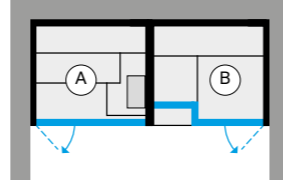

BODYLOVE SH FRONT - ЛЕВЫЙ УГОЛ

ВНУТРЕННЯЯ ОТДЕЛКА САУНЫ (А) ВНУТРЕННЯЯ ОТДЕЛКА ХАММАМА (В) НАРУЖНЫЕ СТЕНЫ (ВИДНЫЕ) (С)			
	Керамогранит Champagne	Керамогранит Champagne	BL 40 11 0004 € 64.270,00
		Зеркало	BL 40 11 0005 € 64.075,00
Хемлок	Гладкое стекло	Гладкое стекло	BL 40 13 0004 € 68.325,00
		Зеркало	BL 40 13 0005 € 67.055,00
	Трубчатое стекло (Flutes)	Гладкое стекло	BL 40 14 0004 € 71.115,00
		Зеркало	BL 40 14 0005 € 69.775,00
	Без отделки	Без отделки	BL 40 15 0003 € 57.300,00

BODYLOVE SH FRONT - ПОЛУОСТРОВ

ВНУТРЕННЯЯ ОТДЕЛКА САУНЫ (А) ВНУТРЕННЯЯ ОТДЕЛКА ХАММАМА (В) НАРУЖНЫЕ СТЕНЫ (ВИДНЫЕ) (С)			
	Керамогранит Champagne	Гладкий хемлок+Керамогранит Шапр.	BL 40 11 0006 € 64.990,00
		Зеркало	BL 40 11 0007 € 65.720,00
Хемлок	Гладкое стекло	Гладкий хемлок+Гладкое стекло	BL 40 13 0006 € 68.985,00
		Зеркало	BL 40 13 0007 € 68.590,00
	Трубчатое стекло (Flutes)	Гладкий хемлок+Гладкое стекло	BL 40 14 0006 € 71.775,00
		Зеркало	BL 40 14 0007 € 71.355,00
	Без отделки	Без отделки	BL 40 15 0004 € 57.300,00

Полные технические данные