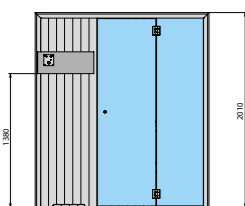

Idea 45

РАЗМЕРЫ

см 180 x 145 x 201 выс.

МОЩНОСТЬ: САУНА

4,5 кВт макс. - 230 В одна фаза - 400 В три фазы

МАТЕРИАЛЫ

Внешняя отделка: Канадский Хемлок
 Внутренняя отделка: Канадский Хемлок
 Сидения и раковины: Канадский Хемлок
 Светлое закаленное стекло 8 мм