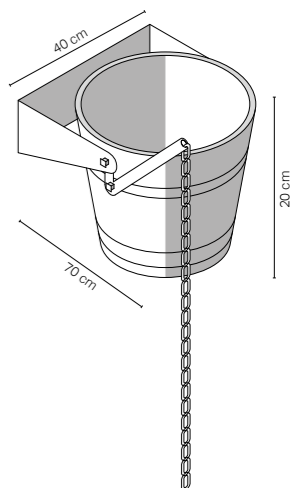

ВЕДРО-ВОДОПАД

ВЕДРО-ВОДОПАД

ХАРАКТЕРИСТИКИ

Деревянное ведро с крепежной скобой из нержавеющей стали
Объем воды 4,5-5,0 л
Регулируемый поплавковый клапан

код: PP 50 00 0001	€ 1.250,00