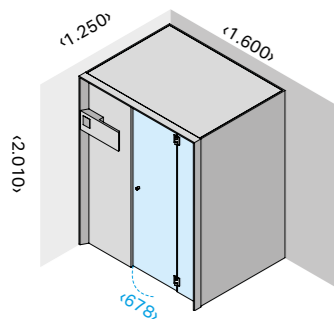

Idea IR 2000 2/3

РАЗМЕРЫ

см 160 x 125 x 201 выс.

МОЩНОСТЬ:

2kW max - 230Vac 1N 50-60Hz
4 ИК-излучателя широкого спектра мощностью 500 Вт каждый

МАТЕРИАЛЫ

Внешняя отделка: Канадский Хемлок
Внутренняя отделка: Канадский Хемлок
Сидения и раковины: Канадский Хемлок
Светлое закаленное стекло 8 мм

ХАРАКТЕРИСТИКИ/КОМПЛЕКТАЦИЯ

- > Белая подсветка скамейки (светодиодная лента) 3.000 К
- > Панель управления
- > Канальная система электроснабжения
- > Скамейки

[Полные технические данные](#)