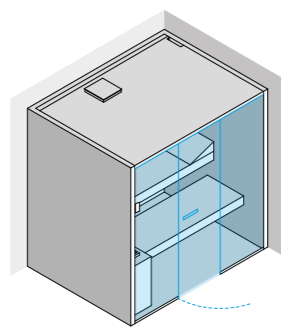

Sky 60

3-4

[Полные технические данные](#)

ПОТОЛОК ДЕРЕВЯННЫЙ*

* На рынке стран DACH доступна только версия с деревянным потолком.

РАЗМЕРЫ

см 200 x 152 x 201 выс.

МОЩНОСТЬ: САУНА

6 кВт макс. - 230 В одна фаза - 400 В три фазы

МОЩНОСТЬ: БИО-САУНА

6 кВт макс. - 400 В три фазы
(Габариты предметов интерьера и каменки в биосауне Полные технические данные отличаются от указанных габаритов.)

МАТЕРИАЛЫ

Внешняя отделка/Внутренняя отделка/
Сидения и раковины: Канадский Хемлок, Осина термообработанная
Светлое закаленное стекло 10 мм

ХАРАКТЕРИСТИКИ/КОМПЛЕКТАЦИЯ

- > Настенный светодиодный светильник, белый свет, 3.000 К
- > Каменка с камнями
- > Панель управления, отделка сталь шлифованная
- > Петли и отделка из шлифованного алюминия
- > Автоматическая функция энергосбережения
- > Канальная система электроснабжения
- > Скамейки
- > Защитная решетка для каменки
- > Ведерко и ковшик деревянные
- > Часы песочные

SKY 60

Сауна	Материал	Код	Цена	Код	Цена
Sauna	Осина Термообработанная	Код: SA 55 21 0023	€ 18.330,00	Код: SA 55 21 0024	€ 19.795,00
Sauna	Канадский Хемлок	Код: SA 55 20 0023	€ 18.730,00	Код: SA 55 20 0024	€ 20.230,00
Biosauna	Осина Термообработанная	Код: BI 55 21 0023	€ 21.495,00	Код: BI 55 21 0024	€ 23.215,00
Biosauna	Канадский Хемлок	Код: BI 55 20 0023	€ 21.655,00	Код: BI 55 20 0024	€ 23.385,00

ПОТОЛОК ДЕРЕВЯННЫЙ*

* При более низкой высоте помещения необходимо предусмотреть потолок внутренней установки: НАЦЕНКА 8% К УКАЗАННОЙ В ПРАЙСЛИСТЕ СТОИМОСТИ