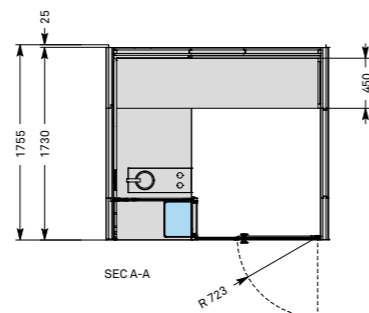

ПРОДУКТ
СЕРТИФИЦИРОВАН

СЕРТИФИЦИРОВАН

Примечание: BODYLOVE H должна быть установлена прямо на пол и к готовым стенам.

Все работы должны выполняться квалифицированным персоналом или специалистами нашего сервисного центра в соответствии с законодательством страны эксплуатации и международными стандартами CEI64.8 (IEC 364 – 1). Удостовериться, что все работы по электро- и водоснабжению выполнены правильно (наличие запорного вентиля на линии подачи воды, наличие сифона на сливном трубопроводе, соответствующий автоматический дифференциальный выключатель на линии электропитания, и т.д.) и соответствуют технической схеме.

Использовать резьбовые соединения трубопроводов (в случае необходимости извлечения парогенератора при техническом обслуживании).

Продукция Effe изготовлена и испытана в соответствии с европейскими стандартами и обеспечивает максимальную безопасность пользователя.