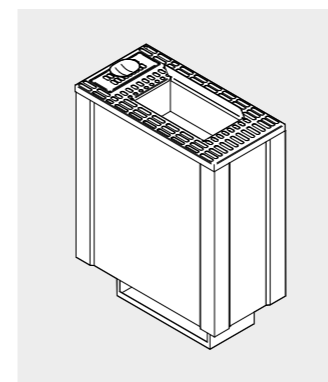

Установка Биосауна

Потребляемая мощность 6 кВт

[Дополнительная информация](#)

Код: AE 10 01 XXXX € 2.940,00