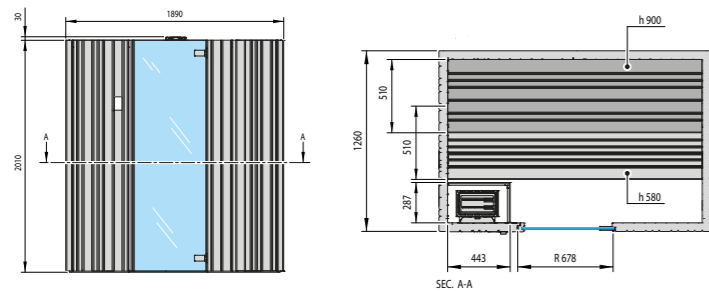

Auki 40

3

[Полные технические данные](#)
**РАЗМЕРЫ**

см 189 x 126 x 201 выс.

МОЩНОСТЬ: САУНА

4 кВт макс. - 400 В три фазы - 230 В одна фаза

МОЩНОСТЬ: БИО-САУНА*4,5 кВт макс. - 400 В три фазы
(Габариты предметов интерьера и каменки в биосауне Полные технические данные отличаются от указанных габаритов.)**МАТЕРИАЛЫ**