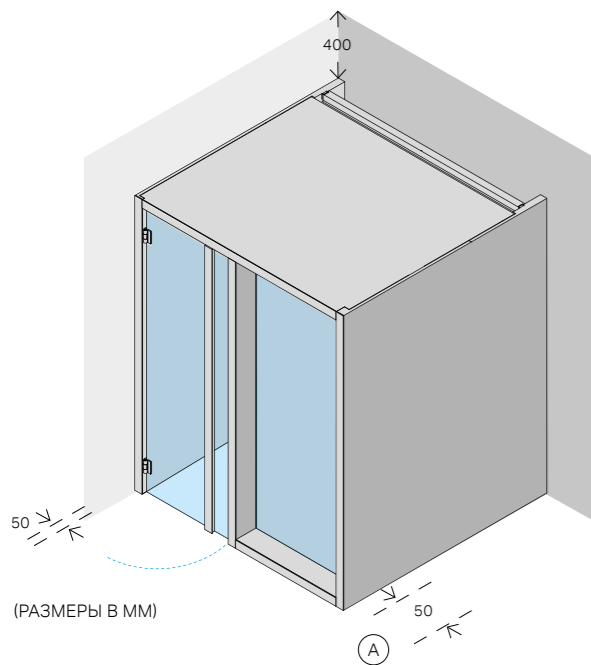

A

Минимальное пространство, необходимое для монтажа сауны. В случае, если располагаемое пространство меньше указанного, свяжитесь с заводом-изготовителем.

Примечание: YOKU H должна быть установлена прямо на пол и к готовым стенам.

Все работы должны выполняться квалифицированным персоналом или специалистами нашего сервисного центра в соответствии с законодательством страны эксплуатации и международными стандартами CEI64.8 (IEC 364 – 1). Удостовериться, что все работы по электро- и водоснабжению выполнены правильно (наличие запорного вентиля на линии подачи воды, наличие сифона на сливном трубопроводе, соответствующий автоматический дифференциальный выключатель на линии электропитания, и т.д.) и соответствуют технической схеме. Использовать резьбовые соединения трубопроводов (в случае необходимости извлечения парогенератора при техническом обслуживании).

Для выбора места под парогенератор руководствуйтесь рекомендациями в схеме подготовительных работ.

Продукция Effe изготовлена и испытана в соответствии с европейскими стандартами и обеспечивает максимальную безопасность пользователя.