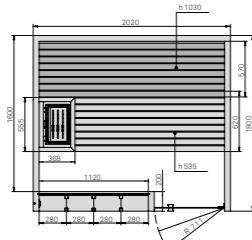

РАЗМЕРЫ

см 202 x 180 x 214 выс.

МОЩНОСТЬ: САУНА

6 кВт макс. - 230 В одна фаза - 400 В три фазы

МОЩНОСТЬ: БИО-САУНА

6 кВт макс. - 400 В три фазы
(Габариты предметов интерьера и каменки в биосауне Полные технические данные отличаются от указанных габаритов.)

МАТЕРИАЛЫ

Внешняя отделка/Внутренняя отделка/Сидения и раковины:

Осина термообработанная, Термообработанной древесины, Чёрный орех
Светлое закаленное стекло 8 мм

ХАРАКТЕРИСТИКИ/КОМПЛЕКТАЦИЯ

- > Светильник с белым светом LED, 3.000 К
- > Каменка с камнями
- > Панель управления, отделка сталь шлифованная
- > Петли и отделка из шлифованного алюминия
- > Автоматическая функция энергосбережения
- > Канальная система электроснабжения
- > Скамейки
- > Защитная решетка для каменки
- > Ведерко и ковшик деревянные
- > Часы песочные
- > Металлические открытые стеллажи

YOKU S SHELF 80 ДВЕРЬ СПРАВА

Sauna	Осина Термообработанная	Код: SA 70 10 0009	€ 24.360,00
Sauna	Термообработанной Дровесиной	Код: SA 70 10 0011	€ 26.205,00
Sauna	Чёрный Орех	Код: SA 70 10 0007	€ 32.710,00
Biosauna	Осина Термообработанная	Код: BI 70 10 0009	€ 26.980,00
Biosauna	Термообработанной Дровесиной	Код: BI 70 10 0011	€ 28.710,00
Biosauna	Чёрный Орех	Код: BI 70 10 0007	€ 35.085,00

YOKU S SHELF 80 ДВЕРЬ СЛЕВА

Sauna	Осина Термообработанная	Код: SA 70 10 0010	€ 24.360,00
Sauna	Термообработанной Дровесиной	Код: SA 70 10 0012	€ 26.205,00
Sauna	Чёрный Орех	Код: SA 70 10 0008	€ 32.710,00
Biosauna	Осина Термообработанная	Код: BI 70 10 0010	€ 26.980,00
Biosauna	Термообработанной Дровесиной	Код: BI 70 10 0012	€ 28.710,00
Biosauna	Чёрный Орех	Код: BI 70 10 0008	€ 35.085,00

При более низкой высоте помещения необходимо предусмотреть потолок внутренней установки:
НАЦЕНКА 8% К УКАЗАННОЙ В ПРАЙСЛИСТЕ СТОИМОСТИ