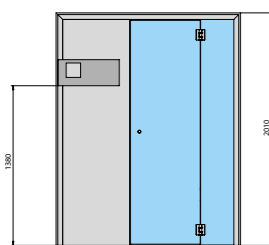

Idea IR 2000 2/3

РАЗМЕРЫ

см 160 x 125 x 201 выс.

МОЩНОСТЬ:

2kW max - 230Vac 1N 50-60Hz
4 ИК-излучателя широкого спектра мощностью 500 Вт каждый

МАТЕРИАЛЫ

Внешняя отделка: Канадский Хемлок
Внутренняя отделка: Канадский Хемлок
Сидения и раковины: Канадский Хемлок
Светлое закаленное стекло 8 мм

ХАРАКТЕРИСТИКИ/КОМПЛЕКТАЦИЯ

- > Белая подсветка скамейки (светодиодная лента) 3.000 К
- > Панель управления
- > Канальная система электроснабжения
- > Скамейки

[Полные технические данные](#)