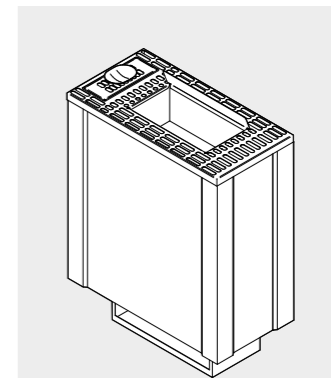

Установка Биосауна

Потребляемая мощность 7,5 кВт

[Дополнительная информация](#)

Код: AE 10 00 XXXX € 3.295,00