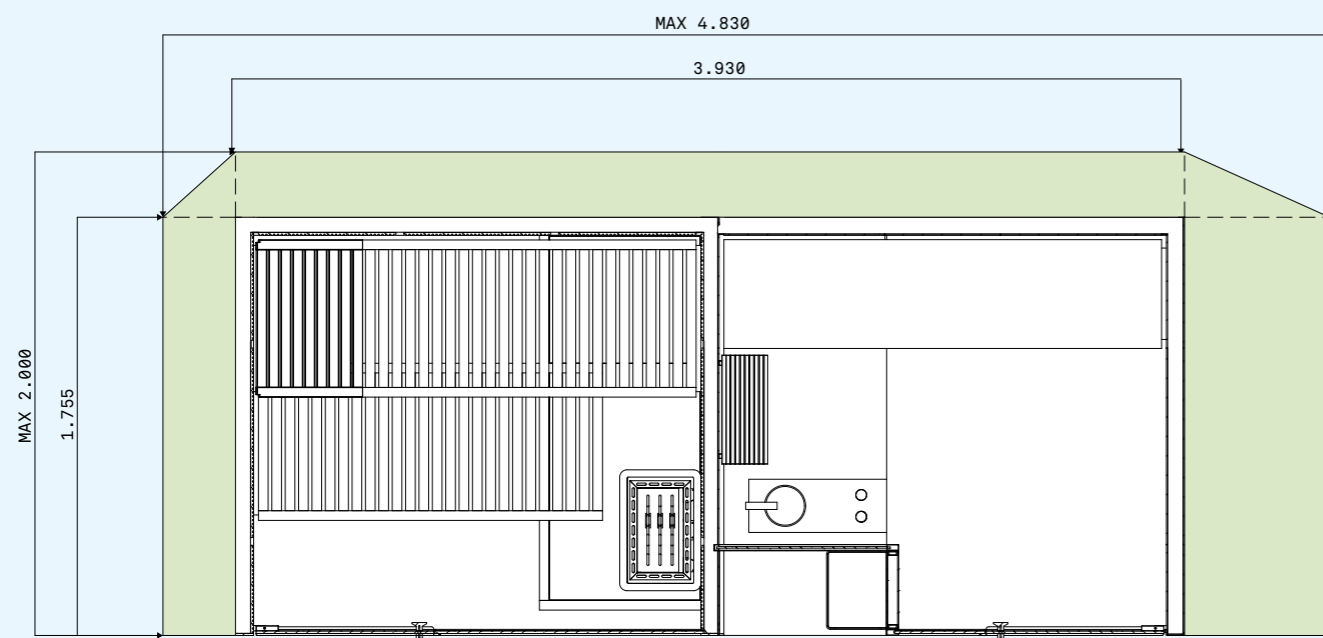

В НЕСТАНДАРТНОМ ИСПОЛНЕНИИ

Effegibi предоставляет возможность персонализации любой модели BodyLove по ширине и глубине

для персонализированных моделей, превышающих указанные заводом-производителем размеры в данном прайс-листе, свяжитесь с клиентской службой Effe:
тел. +39 0547 372881 - info@effegibi.it

МАКСИМАЛЬНЫЕ РАЗМЕРЫ

ПРИ ПЕРСОНАЛИЗАЦИИ ТОЛЬКО ГЛУБИНЫ ВЕЛИЧИНИЕ ПРЕЙСКУРАНТНОЙ ЦЕНЫ НА 20%
ПРИ ПЕРСОНАЛИЗАЦИИ ГЛУБИНЫ И ШИРИНЫ УВЕЛИЧЕНИЕ ПРЕЙСКУРАНТНОЙ ЦЕНЫ НА 30%