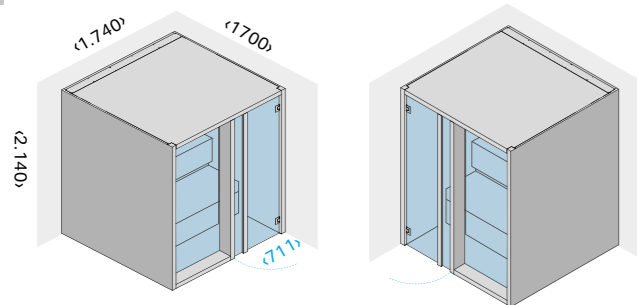

Yoku S Glass 60

4-5

Полные технические данные

ДВЕРЬ СПРАВА

ДВЕРЬ СЛЕВА

РАЗМЕРЫ

см 174 x 170 x 214 выс.

МОЩНОСТЬ: САУНА

6 кВт макс. - 230 В одна фаза - 400 В три фазы

МОЩНОСТЬ: БИО-САУНА

6 кВт макс. - 400 В три фазы
(Габариты предметов интерьера и каменки в биосауне Полные технические данные отличаются от указанных габаритов.)

МАТЕРИАЛЫ

Внешняя отделка/Внутренняя отделка/Сидения и раковины:
Осина термообработанная, Термообработанной древесины, Чёрный орех
Светлое закаленное стекло 8 мм

ХАРАКТЕРИСТИКИ/КОМПЛЕКТАЦИЯ

- > Светильник с белым светом LED, 3.000 К
- > Каменка с камнями
- > Панель управления, отделка сталь шлифованная
- > Петли и отделка из шлифованного алюминия
- > Автоматическая функция энергосбережения
- > Канальная система электроснабжения
- > Скамейки
- > Защитная решетка для каменки
- > Ведерко и ковшик деревянные
- > Часы песочные

YOKU S GLASS 60 ДВЕРЬ СПРАВА

Sauna	Осина Термообработанная	Код: SA 70 30 0015	€ 21.830,00
Sauna	Термообработанной Дровесиной	Код: SA 70 30 0017	€ 23.075,00
Sauna	Чёрный Орех	Код: SA 70 30 0013	€ 29.040,00
Biosauna	Осина Термообработанная	Код: BI 70 30 0015	€ 24.335,00
Biosauna	Термообработанной Дровесиной	Код: BI 70 30 0017	€ 25.605,00
Biosauna	Чёрный Орех	Код: BI 70 30 0013	€ 31.380,00

YOKU S GLASS 60 ДВЕРЬ СЛЕВА

Sauna	Осина Термообработанная	Код: SA 70 30 0016	€ 21.830,00
Sauna	Термообработанной Дровесиной	Код: SA 70 30 0018	€ 23.075,00
Sauna	Чёрный Орех	Код: SA 70 30 0014	€ 29.040,00
Biosauna	Осина Термообработанная	Код: BI 70 30 0016	€ 24.335,00
Biosauna	Термообработанной Дровесиной	Код: BI 70 30 0018	€ 25.605,00
Biosauna	Чёрный Орех	Код: BI 70 30 0014	€ 31.380,00

При более низкой высоте помещения необходимо предусмотреть потолок внутренней установки:
НАЦЕНКА 8% К УКАЗАННОЙ В ПРАЙСЛИСТЕ СТОИМОСТИ

Дополнительно

Хромотерапия

Светодиодное освещение с цветотерапией RGB заменяет стандартное белое освещение.

Код: ME 50 00 0043 € 815,00

Double Mood Light

Декоративное светодиодное освещение 3.000 К.

Код: AE 10 00 0116 € 1.650,00

ECC - Effe Comfort Control

Дистанционное управление изделием с помощью загружаемого на смартфон и планшет мобильного приложения EFFE ECC.
[более подробная информация](#)

Код: ME 21 00 0084 € 710,00

ESS - Effe Sound System

Устройство с Bluetooth для воспроизведения музыки в сауне.

[Дополнительная информация](#)

Код: AE 10 00 0133 € 1.385,00

Термогигрометр

Код: VA AC 00 0008 € 275,00

Спинка / Подголовник Yoku

Код: AS 30 00 0045
Осина термообработанная € 330,00

Код: AS 30 00 0046
Термообработанной древесины € 350,00

Код: AS 30 00 0047
Чёрный орех € 415,00

Набор дорожек сауны дверь вправо

Код: AS 20 00 0448
Осина термообработанная € 590,00

Код: AS 20 00 0450
Термообработанной древесины € 840,00

Код: AS 20 00 0452
Чёрный орех € 1.145,00

Набор дорожек сауны дверь слева

Код: AS 20 00 0449
Осина термообработанная € 590,00

Код: AS 20 00 0451
Термообработанной древесины € 840,00

Код: AS 20 00 0453
Чёрный орех € 1.145,00