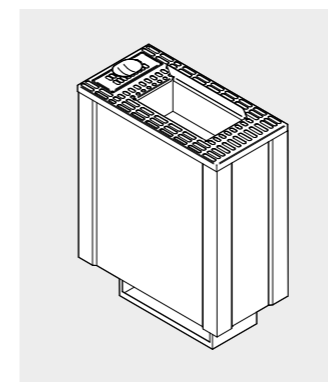

Установка Биосауна

Потребляемая мощность 6 кВт

[Дополнительная информация](#)

Код: AE 10 01 XXXX € 2.940,00