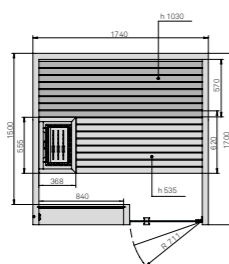

РАЗМЕРЫ

см 174 x 170 x 214 выс.

МОЩНОСТЬ: САУНА

6 кВт макс. - 230 В одна фаза - 400 В три фазы

МОЩНОСТЬ: БИО-САУНА

6 кВт макс. - 400 В три фазы
(Габариты предметов интерьера и каменки в биосауне Полные технические данные отличаются от указанных габаритов.)

МАТЕРИАЛЫ

Внешняя отделка/Внутренняя отделка/Сидения и раковины:
Осина термообработанная, Термообработанной древесины, Чёрный орех
Светлое закаленное стекло 8 мм

ХАРАКТЕРИСТИКИ/КОМПЛЕКТАЦИЯ

- > Светильник с белым светом LED, 3.000 К
- > Каменка с камнями
- > Панель управления, отделка сталь шлифованная
- > Петли и отделка из шлифованного алюминия
- > Автоматическая функция энергосбережения
- > Канальная система электроснабжения
- > Скамейки
- > Защитная решетка для каменки
- > Ведерко и ковшик деревянные
- > Часы песочные

YOKU S GLASS 60 ДВЕРЬ СПРАВА

Sauna	Осина Термообработанная	Код: SA 70 30 0015	€ 21.830,00
Sauna	Термообработанной Дровесиной	Код: SA 70 30 0017	€ 23.075,00
Sauna	Чёрный Орех	Код: SA 70 30 0013	€ 29.040,00
Biosauna	Осина Термообработанная	Код: BI 70 30 0015	€ 24.335,00
Biosauna	Термообработанной Дровесиной	Код: BI 70 30 0017	€ 25.605,00
Biosauna	Чёрный Орех	Код: BI 70 30 0013	€ 31.380,00

YOKU S GLASS 60 ДВЕРЬ СЛЕВА

Sauna	Осина Термообработанная	Код: SA 70 30 0016	€ 21.830,00
Sauna	Термообработанной Дровесиной	Код: SA 70 30 0018	€ 23.075,00
Sauna	Чёрный Орех	Код: SA 70 30 0014	€ 29.040,00
Biosauna	Осина Термообработанная	Код: BI 70 30 0016	€ 24.335,00
Biosauna	Термообработанной Дровесиной	Код: BI 70 30 0018	€ 25.605,00
Biosauna	Чёрный Орех	Код: BI 70 30 0014	€ 31.380,00

При более низкой высоте помещения необходимо предусмотреть потолок внутренней установки:
НАЦЕНКА 8% К УКАЗАННОЙ В ПРАЙСЛИСТЕ СТОИМОСТИ