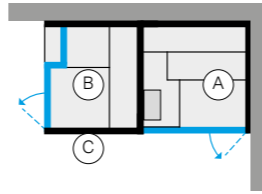

Боковая конфигурация с сауной из термообработанной древесины

BODYLOVE SH SIDE - ПРАВЫЙ УГОЛ

ВНУТРЕННЯЯ ОТДЕЛКА САУНЫ (А) ВНУТРЕННЯЯ ОТДЕЛКА ХАММАМА (В) НАРУЖНЫЕ СТЕНЫ (ВИДНЫЕ) (С)			
Керамогранит Champagne	Термообработанная древесина гладкая	BL 45 21 0001	€ 69.775,00
	Керамогранит Champagne	BL 45 21 0002	€ 70.070,00
	Зеркало	BL 45 21 0003	€ 69.900,00
Термообработанная древесина	Термообработанная древесина гладкая	BL 45 23 0001	€ 72.565,00
	Гладкое стекло	BL 45 23 0002	€ 74.140,00
	Зеркало	BL 45 23 0003	€ 72.905,00
Трубочатое стекло (Flutes)	Термообработанная древесина гладкая	BL 45 24 0001	€ 74.745,00
	Гладкое стекло	BL 45 24 0002	€ 76.920,00
	Зеркало	BL 45 24 0003	€ 78.865,00
Без отделки	Без отделки	BL 45 25 0001	€ 63.115,00