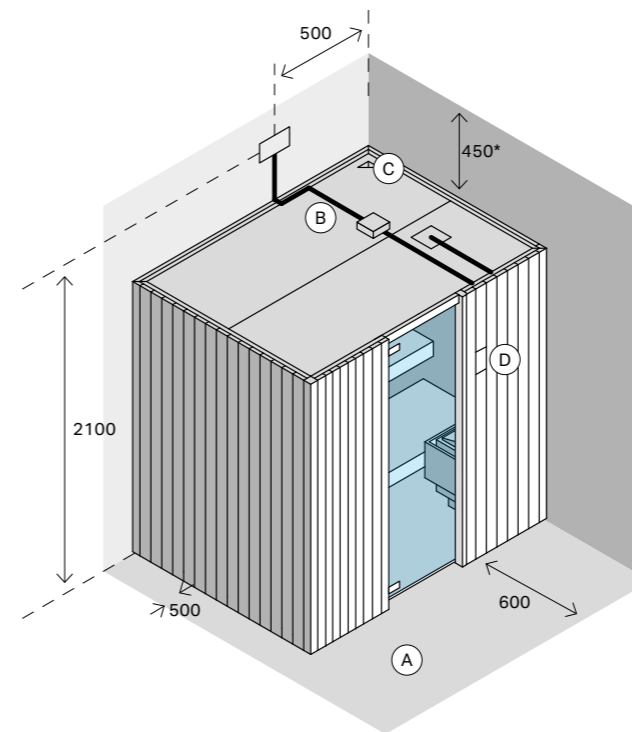

СХЕМА

Auki

Giovanna Talocci Design

Технические данные

Дополнительная информация: www.effe.it

(РАЗМЕРЫ В ММ)

Ⓐ Пространство, необходимое для удобного монтажа сауны. Если оно меньше указанного, посоветуйтесь с техником завода.