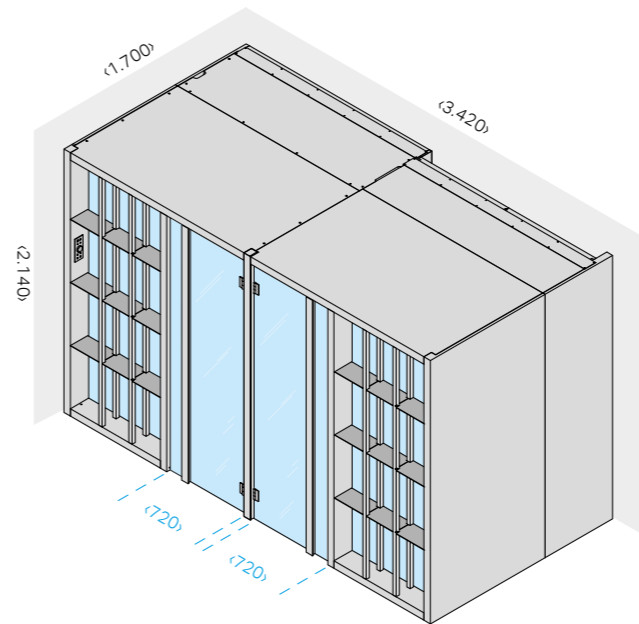

Yoku SH Shelf

3-4