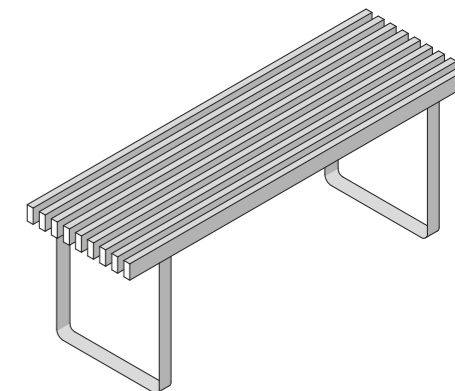

СКАМЕЙКА ТОРКАРИ 115

Натуральный тик	Cod: HA 65 10 0021	€ 3.275,00