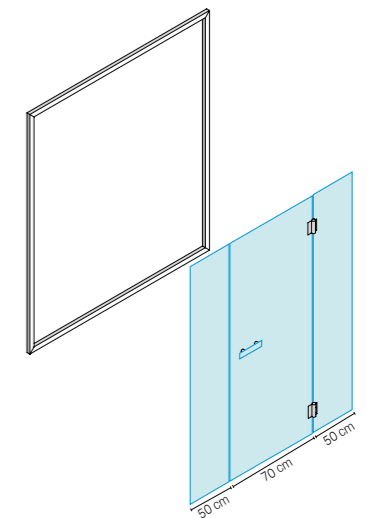

TUTTOVETRO INSIDE 170 ЛЕВ.

Коробка	HT 60 00 0012	€ 475,00
Дверь из блестящего алюминия	HP 60 03 0012	€ 2.605,00
Цена изделия		€ 3.080,00

Коробка	HT 60 00 0012	€ 475,00
Дверь из шлифованного алюминия	HP 60 01 0012	€ 3.205,00
Цена изделия		€ 3.680,00

Коробка	HT 60 00 0012	€ 475,00
Дверь из черного матового анодированного алюминия	HP 60 02 0012	€ 3.650,00
Цена изделия		€ 4.125,00

[Полные технические данные](#)