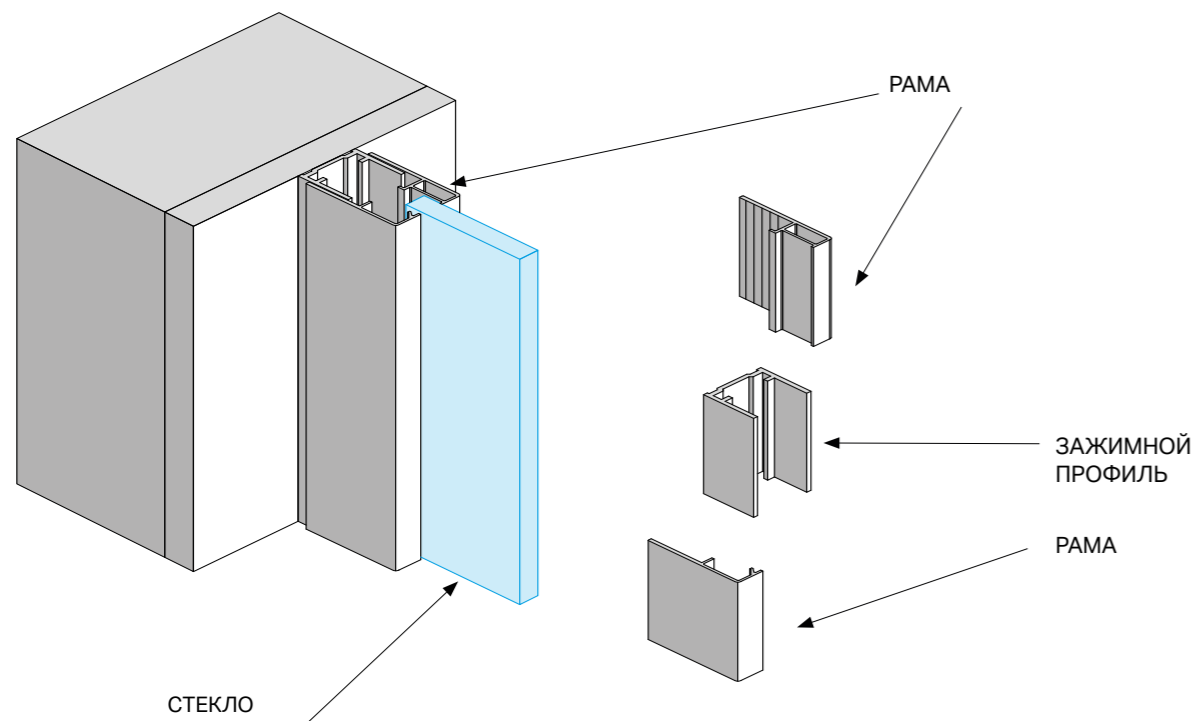

ДВЕРИ И СТЕКЛЯННЫЕ ПАНЕЛИ FIT

Технические данные