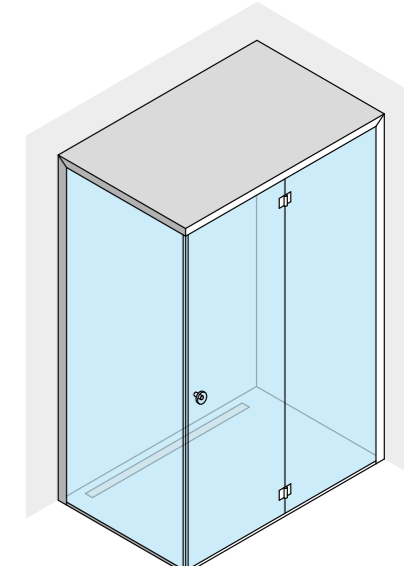

FitBox 140x90 Правый угол

Полные технические данные