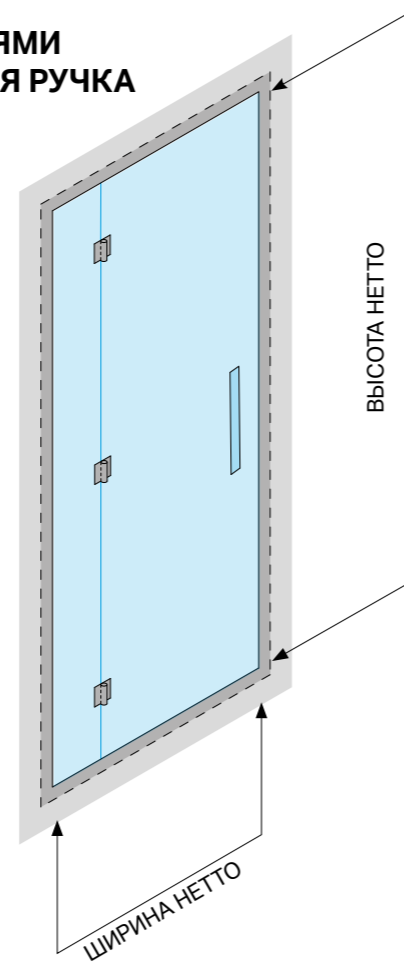

БОЛЕЕ 220 СМ
С ТРЕМЯ ПЕТЛЯМИ
ВЕРТИКАЛЬНАЯ РУЧКА