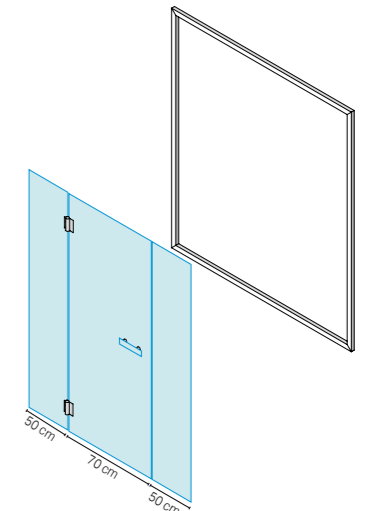

TUTTOVETRO INSIDE 170 ПРАВ.

Коробка	HT 60 00 0011	€ 475,00
Дверь из блестящего алюминия	HP 60 03 0011	€ 2.605,00
Цена изделия		€ 3.080,00

Коробка	HT 60 00 0011	€ 475,00
Дверь из шлифованного алюминия	HP 60 01 0011	€ 3.205,00
Цена изделия		€ 3.680,00

Коробка	HT 60 00 0011	€ 475,00
Дверь из черного матового анодированного алюминия	HP 60 02 0011	€ 3.650,00
Цена изделия		€ 4.125,00

[Полные технические данные](#)