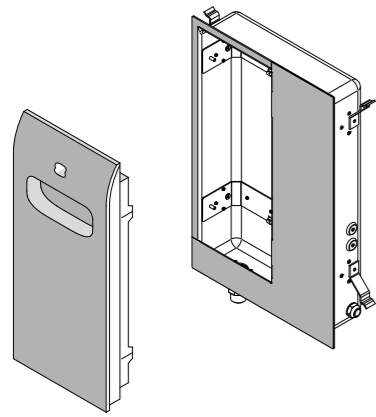

AQUASTEAM SMART