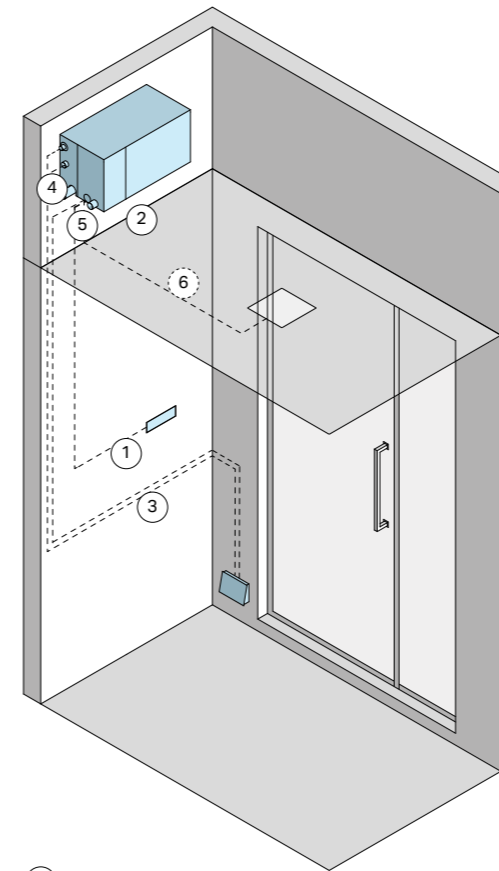

Все работы должны выполняться квалифицированным персоналом или специалистами нашего сервисного центра в соответствии с законодательством страны эксплуатации и требованиями международных стандартов CEI64.8 (IEC 364 – 1). Удостовериться, что все работы по электро- и водоснабжению выполнены правильно (наличие запорного вентиля на линии подачи воды, слив с сифоном, соответствующий дифференциальный автоматический выключатель на линии электропитания и т.д.) согласно соответствующей технической схеме. Все трубы должны иметь быстроразъемное соединение (для отсоединения оборудования при техобслуживании).

1 Соединение между парогенератором NUVOLA SMART POWER и панелью управления: предусмотреть гофрированную трубу для электропроводки (Ø 25 мм) (макс. 5 м) для соединения парогенератора с панелью управления. Панель управления должна быть размещена внутри помещения турецкой бани на высоте примерно 1200 мм от уровня пола.

2 Электропитание: предусмотреть электрокабель соответствующего сечения.

3 А - Подача пара (макс. длина 5 м): Проложить теплоизолированный медный паропровод Ø 22 мм без сифонов.
В - Электрическое соединение между парогенератором NUVOLA SMART POWER и распылителем пара: Протянуть гофрированный шланг для электропроводки (Ø 25 мм) (макс. 5 м) для соединения парогенератора с распылителем пара.

4 Водоснабжение: предусмотреть трубу с внутренней резьбой 1/2" заподлицо со стеной. Обеспечить подачу только холодной воды (макс. 25 °C). Давление воды на подаче должно составлять минимум 0,2 бар и максимум 10 бар. Для оптимальной эксплуатации рекомендуется давление 1,5 ÷ 2 bar (150 ÷ 200 кПа) максимум;
ВНИМАНИЕ! При воде средней или высокой жесткости необходимо установить умягчитель воды (декальцинатор) перед парогенератором. Несоблюдение данного условия может привести к быстрому износу бойлера парогенератора.

5 Отвод воды: Проложить термостойкую (до 70°C) трубу Ø 32 мм с сифоном; входное отверстие трубы должно находиться ниже уровня сливного отверстия парогенератора. Для правильного стока воды сливная труба должна быть установлена под уклоном не менее 5°.

6 Защитный кожух Ø 25 для соединения дополнительных устройств

1 Соединение между парогенератором NUVOLA SMART POWER и панелью управления

2 Электропитание

3 Паропровод

4 Подача воды

5 Слив воды

6 Соединение с дополнительными устройствами

32

Nuvola Smart Power

модель	помещения (кубические метры)	мощность (кВт)
25	0 - 2,5	2,5
30	2,5 - 3,5	3
45	3,5 - 4,5	4,5

34

модель	помещения (кубические метры)	мощность (кВт)
55	4,5 - 5,5	5,5
70	5,5 - 7,2	7
90	7,2 - 9,2	9

36

модель	помещения (кубические метры)	мощность (кВт)
110	9,2 - 12	11
140	12 - 15	14
180	15 - 25	18

38

модель	помещения (кубические метры)	мощность (кВт)
250	25 - 35	25
360	35 - 50	36

41

Nuvola Smart Power

(анкета для запроса калькуляции)