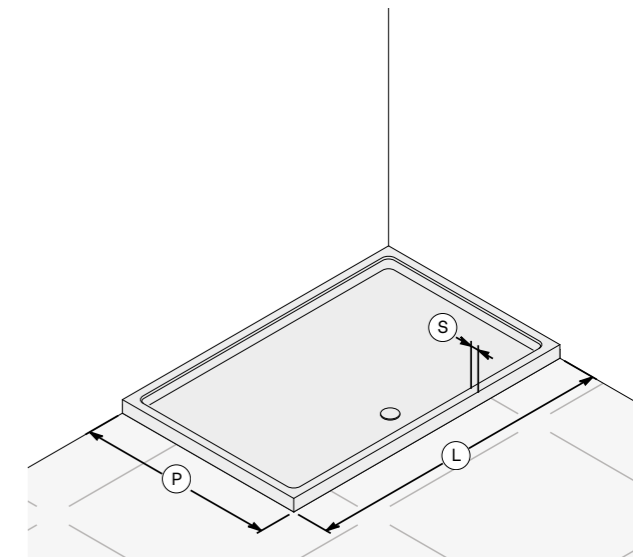

СХЕМА СЪЕМКИ ИЗМЕРЕНИЙ

(ЛЕВЫЙ УГОЛ)

(ПРАВЫЙ УГОЛ)

(ЛЕВЫЙ УГОЛ)

(ПРАВЫЙ УГОЛ)

Двери и стеклянные панели

Tuttovetro Внутренняя отделка Дверь

- 50 **Fit**
алюминий
- 54 **Spazioslide**
дверь-купе
блестящая сталь
- 57 **Spaziofilo**
дверь без порога
блестящая сталь