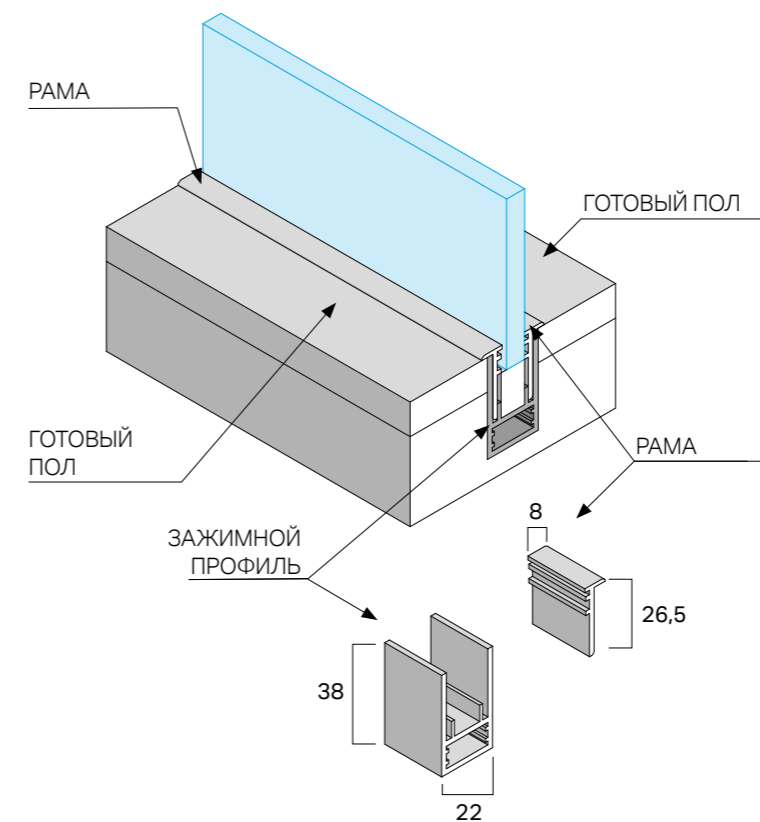

СЕЧЕНИЕ

Полные технические данные