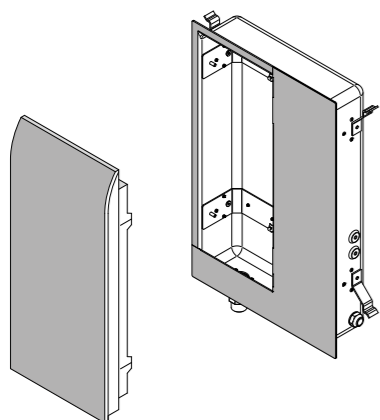

19

Easystem Smart

модель	помещения (кубические метры)	мощность (кВт)
30	0 - 3,5	3
45	3,5 - 4,5	4,5

23

Easystem Smart

(анкета для запроса калькуляции)

EASYTEAM SMART

EASYTEAM SMART 30