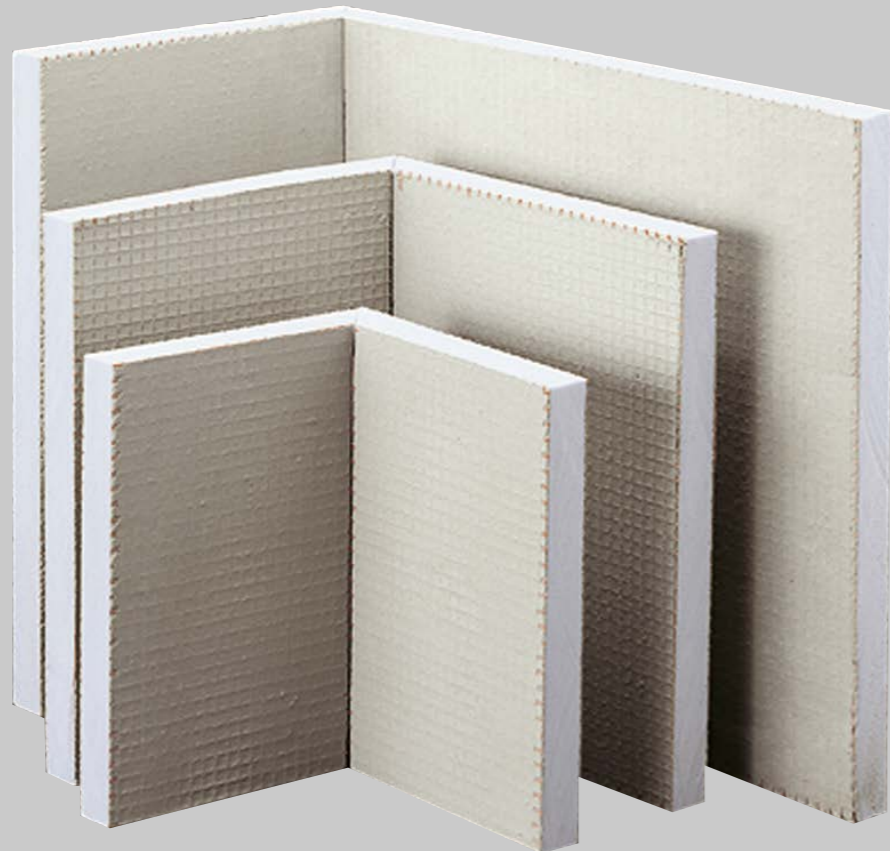

Изоляционные панели