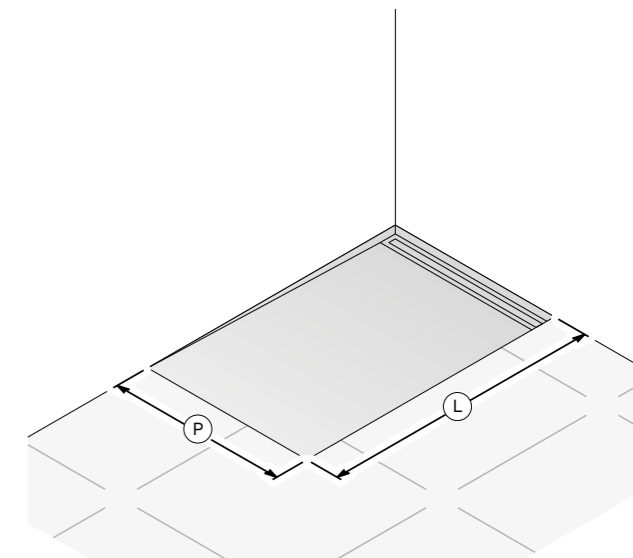

СХЕМА СЪЕМКИ ИЗМЕРЕНИЙ

(ЛЕВЫЙ УГОЛ)

(ПРАВЫЙ УГОЛ)

(ЛЕВЫЙ УГОЛ)

(ПРАВЫЙ УГОЛ)

Двери и стеклянные панели

Tuttovetro Внутренняя отделка Дверь

- 50 **Fit**
алюминий
- 54 **Spazioslide**
дверь-купе
блестящая сталь
- 57 **Spaziofilo**
дверь без порога
блестящая сталь