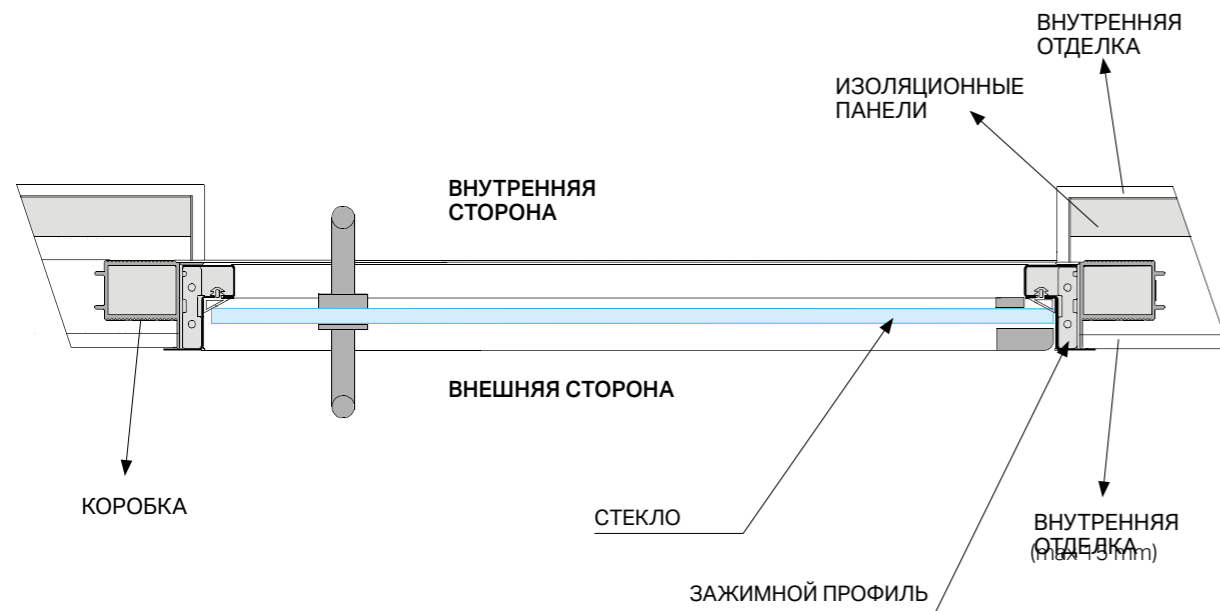

ДВЕРИ И СТЕКЛЯННЫЕ ПАНЕЛИ SPAZIO

Технические данные

SPAZIO 80

ГАБАРИТЫ
см 80 x 200 выс.

РАЗМЕРЫ КОРОБКИ
см 88 x 208 выс.

МАТЕРИАЛЫ
Коробка из алюминия
Крышка из блестящей нержавеющей стали
Ручка из блестящей нержавеющей стали
Прозрачное закаленное стекло 8 мм

ХАРАКТЕРИСТИКИ
Реверсивная
Для установки необходима дверная коробка
Нижняя вентиляционная щель
Радиус открывания двери 75 см

SPAZIO 80

Коробка	HA 85 40 0477	€ 590,00
Дверь	HA 60 05 0078	€ 2.145,00
Цена изделия		€ 2.735,00

[Полные технические данные](#)