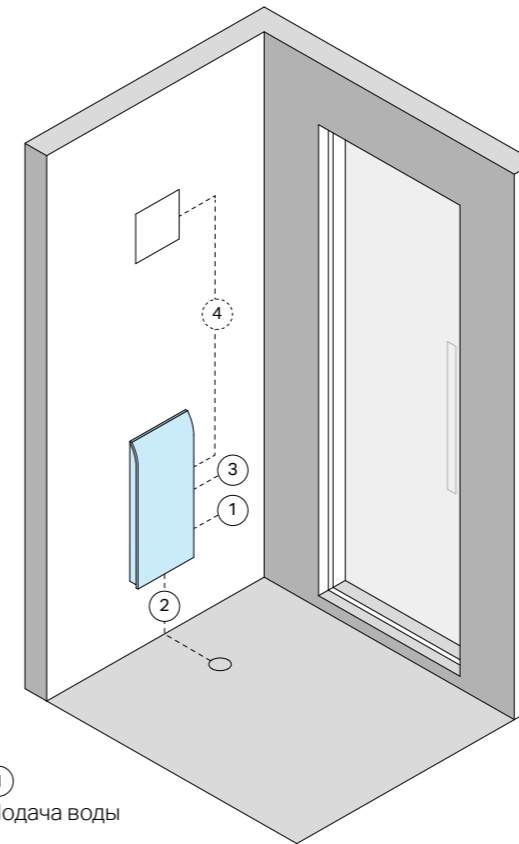

- ① Подача воды
- ② Слив воды
- ③ Электропитание
- ④ Соединение с дополнительными устройствами

Все работы должны выполняться квалифицированным персоналом или специалистами нашего сервисного центра в соответствии с законодательством страны эксплуатации и требованиями международных стандартов CEI64.8 (IEC 364 – 1). Удостовериться, что все работы по электро- и водоснабжению выполнены правильно (наличие запорного вентиля на линии подачи воды, слив с сифоном, соответствующий дифференциальный автоматический выключатель на линии электропитания и т.д.) согласно соответствующей технической схеме. Все трубы должны иметь быстросъемное соединение (для отсоединения оборудования при техобслуживании).

Предусмотреть нишу 380 мм x 545 мм глубиной не менее 78 мм для установки устройства Easystem Smart.

- ① Подача воды: обеспечить установку трубопровода с внутренней резьбой 1/2" заподлицо с корпусом. Подключается только холодная вода (макс. 25°C). Давление воды на входе не должно превышать 8 бар (800 кПа). Для оптимальной эксплуатации давление воды должно составлять не более 1,5 ÷ 2 бар (150 ÷ 200 кПа). **ВНИМАНИЕ!** При воде средней или высокой жесткости рекомендуется установить умягчитель воды (декальцинатор) перед парогенератором. Несоблюдение данного условия может привести
- ② Отвод воды: установите внутренний сифонный трубопровод диаметром 1/2 дюйма, термостойкий (до 70 °C), заподлицо с корпусом. Сливная труба должна обеспечивать правильный отток воды, поэтому рекомендуется обеспечить наклон вниз не менее 5°. На канале слива воды должен быть установлен сифон.
- ③ Защитный кожух $\varnothing$ 25 для электропитания: Предусмотреть кабель электропитания соответствующий мощности изделия.
- ④ Защитный кожух $\varnothing$ 25 для соединения дополнительных устройств.

19

Easystem Smart

модель	помещения (кубические метры)	мощность (кВт)
30	0 - 3,5	3
45	3,5 - 4,5	4,5

23

Easystem Smart

(анкета для запроса калькуляции)