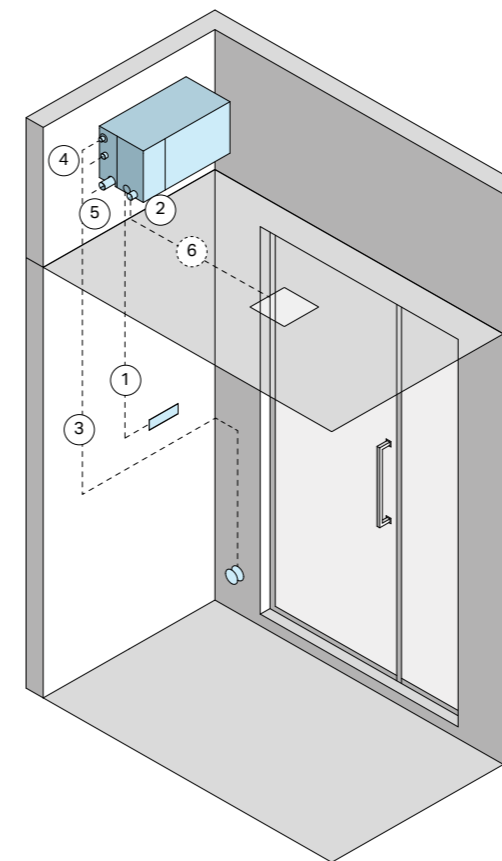

Технические данные

Дополнительная информация: www.effe.it

Все работы должны выполняться квалифицированным персоналом или специалистами нашего сервисного центра в соответствии с законодательством страны эксплуатации и требованиями международных стандартов CEI64.8 (IEC 364 – 1). Удостовериться, что все работы по электро- и водоснабжению выполнены правильно (наличие запорного вентиля на линии подачи воды, слив с сифоном, соответствующий дифференциальный автоматический выключатель на линии электропитания и т.д.) согласно соответствующей технической схеме. Все трубы должны иметь быстроразъемное соединение (для отсоединения оборудования при техобслуживании).

1 Соединение между парогенератором NUVOLA и панелью управления: предусмотреть гофрированную трубу для электропроводки (Ø 25 мм) (макс. 5 м) для соединения парогенератора с панелью управления. Панель управления должна быть размещена внутри помещения турецкой бани на высоте примерно 1600 мм от уровня пола.

2 Электропитание: предусмотреть электрокабель соответствующего сечения.

3 Подача пара (макс. длина 5 м): Проложить теплоизолированный медный паропровод Ø 22 мм без сифонов. Довести трубу паропровода до парогенератора. Завершить паропровод заподлицо со стеной выходным отверстием с внутренней резьбой 1/2". Для генераторов 5,5, 7 и 9 кВт необходимы два паропровода

4 Водоснабжение: предусмотреть трубу с внутренней резьбой 1/2" заподлицо со стеной. Обеспечить подачу только холодной воды (макс. 25 °C). Давление воды на подаче должно составлять минимум 0,2 бар и максимум 10 бар. Для оптимальной эксплуатации рекомендуется давление 1,5 ÷ 2 bar (150 ÷ 200 кПа) максимум; **ВНИМАНИЕ!** При воде средней или высокой жесткости необходимо установить умягчитель воды (декальцинатор) перед парогенератором. Несоблюдение данного условия может привести к быстрому износу бойлера парогенератора.

5 Отвод воды: Проложить термостойкую (до 100°C) трубу Ø 32 мм с сифоном; входное отверстие трубы должно находиться ниже уровня сливного отверстия парогенератора. Для правильного стока воды сливная труба должна быть установлена под уклоном не менее 5°.

6 Защитный кожух Ø 25 для соединения дополнительных устройств

1 Соединение между парогенератором NUVOLA и панелью управления

2 Электропитание

3 Паропровод

4 Подача воды

5 Слив воды

6 Соединение с дополнительными устройствами

44 Nuvola Power

модель	помещения (кубические метры)	мощность (кВт)
25	0 - 2,5	2,5
30	2,5 - 3,5	3
45	3,5 - 4,5	4,5

46

модель	помещения (кубические метры)	мощность (кВт)
55	4,5 - 5,5	5,5
70	5,5 - 7,2	7
90	7,2 - 9,2	9

49

Nuvola Power

(анкета для запроса калькуляции)