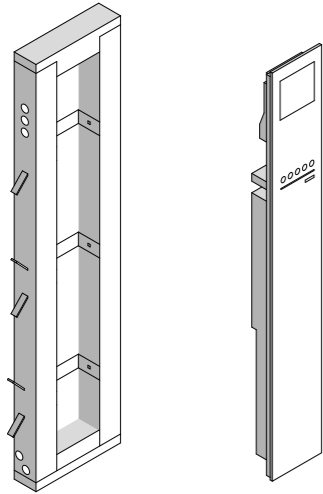

TOUCH&STEAM