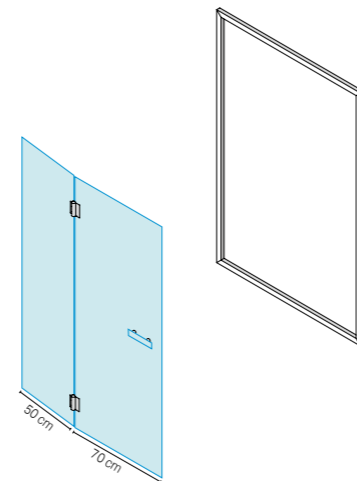

TUTTOVETRO INSIDE 120

ГАБАРИТЫ

cm 120 x 210 h

РАЗМЕРЫ КОРОБКИ

cm 127,6 x 217,6 h

МАТЕРИАЛЫ

На выбор:

профили из блестящего алюминия

профили из шлифованного алюминия

профили из черного матового анодированного алюминия

Короб из алюминия

Прозрачное закаленное стекло 8 мм

ХАРАКТЕРИСТИКИ

Установка на фальшкороб

TUTTOVETRO INSIDE 120 ПРАВ.

Коробка	HT 60 00 0009	€ 455,00
Дверь из блестящего алюминия	HP 60 03 0009	€ 2.265,00
Цена изделия		€ 2.720,00

Коробка	HT 60 00 0009	€ 455,00
Дверь из шлифованного алюминия	HP 60 01 0009	€ 2.790,00
Цена изделия		€ 3.245,00

Коробка	HT 60 00 0009	€ 455,00
Дверь из черного матового анодированного алюминия	HP 60 02 0009	€ 3.180,00
Цена изделия		€ 3.635,00

[Полные технические данные](#)