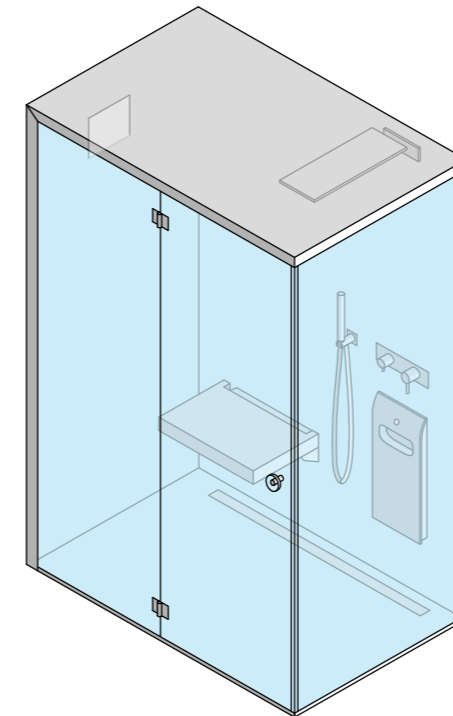

СХЕМА

FitBox

Технические данные

Дополнительная информация: www.effe.it

FitBox 120x80

(ЛЕВЫЙ УГОЛ) (ПРАВЫЙ УГОЛ)

FitBox 140x90

(ЛЕВЫЙ УГОЛ) (ПРАВЫЙ УГОЛ)