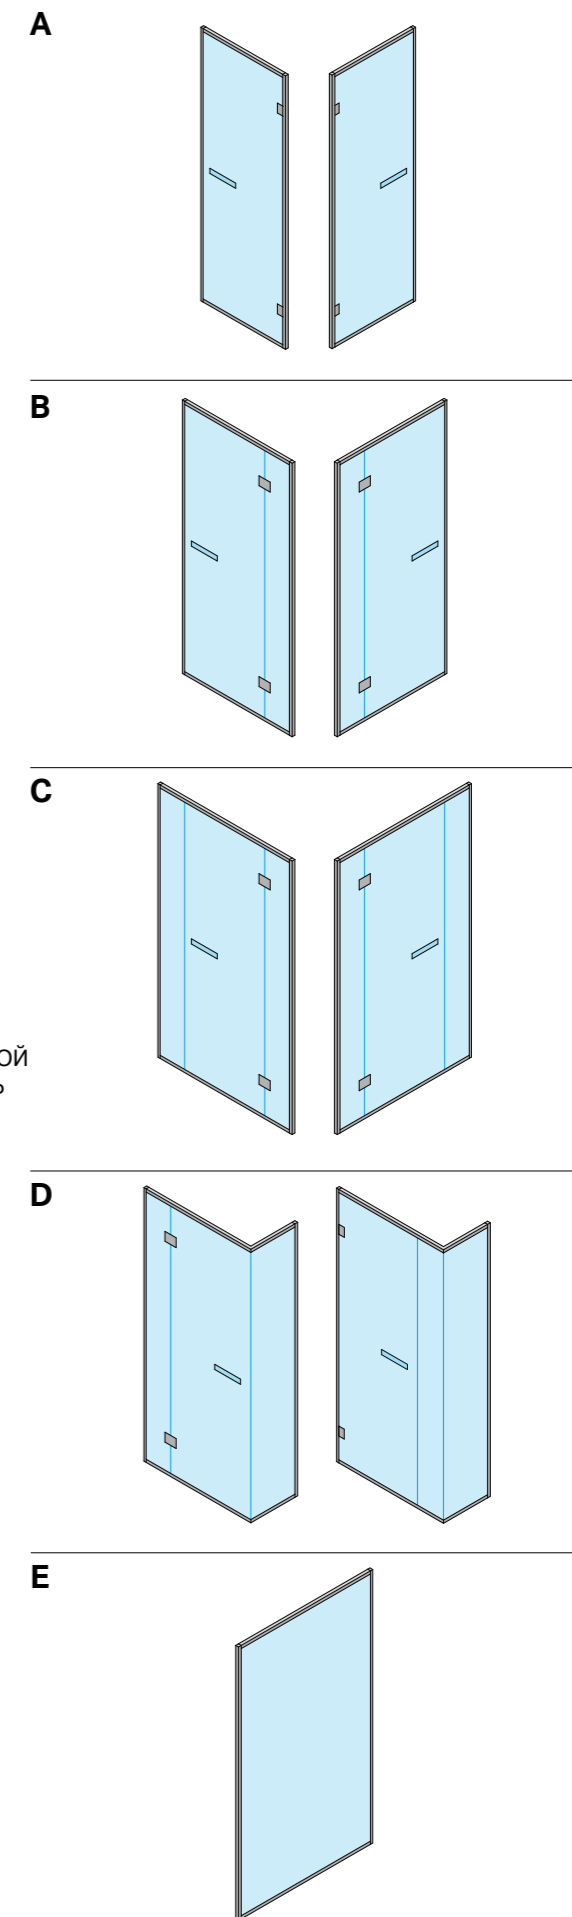

TUTTOVETRO CONTOUR

МАТЕРИАЛЫ / ХАРАКТЕРИСТИКИ

с высотой до 219 см, Прозрачное закаленное стекло 8 мм
при высоте более 220 см - толщина стекла 10 мм

Максимальная ширина 350 см*
Максимальная высота 250 см

Ширина нетто / высота нетто =
размеры готовой облицованной стены

* для больших размеров контакт effe

ДО 220 < CM
С ДВУМЯ ПЕТЛЯМИ
ГОРИЗОНТАЛЬНАЯ РУЧКА

АЛЮМИНИЙ
Профили из алюминия с блестящим покрытием

САТИНИРОВАННЫЙ АЛЮМИНИЙ
профили из сатинированного алюминия

ЧЕРНЫЙ АЛЮМИНИЙ
Профили из алюминия с матовым черным анодированным покрытием

ВОЗМОЖНЫЕ КОНФИГУРАЦИИ

- **A** Дверь
- **B** Стеклянная панель - Дверь
- **C** Стеклянная панель - Дверь - Стеклянная панель
- **D** Угловая стеклянная панель - Дверь
- **E** Стеклянная панель

Полные технические данные