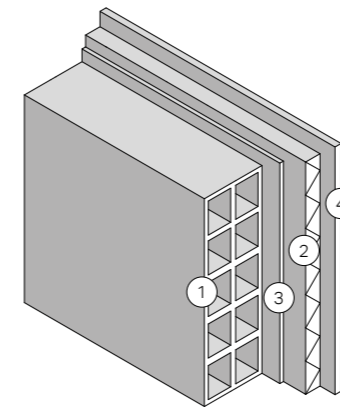

ИЗОЛЯЦИОННЫЕ ПАНЕЛИ

Технические данные

- ① Стена : кирпич и/или гипсокартон на усмотрение строителя. Максимальная рекомендуемая высота кабины - 230 см. Закрытый потолок с наклоном 10-15% или куполом для отвода воды.
- ② Изоляционная система :
  Высокая прочность при сжатии;
  Высокая прочность при изгибе;
  Не впитывают воду;
  Долговечные, стойкие к гниению;
  Не требуют специальных инструментов при работе с ними;
  Высокая тепло-звуко-пароизоляция;
  Отличная основа для облицовки плиткой на тонком клее.
- ③ Клей: Изоляционные панели можно наклеивать прямо на стену. Для крепления панели необходимо нанести клей минимум в 6 местах на м2 и зафиксировать 5 креплениями на каждую панель. Клей для фиксации панелей не включен в комплект. Рекомендуется использовать клей KERAKOL N 40 или MAPEI KERAFLEX. По возможности выровняйте соединения панелей сеткой или отшлифуйте их.
- ④ Отделка: Наклейте на панели плитку, мозаику или другой материал, используя специальный клей.

МАТЕРИАЛЫ

Многослойная панель 125x60 см
Экструдированный полистирол с цементной
грунтовкой и стекловолоконной сеткой с обеих
сторон, пригоден для отделки плиткой Крепежные
элементы

КОМПЛЕКТ ИЗОЛЯЦИОННЫХ ПАНЕЛЕЙ

01 - ДО 12 М²	Cod: HA 55 01 0004	€ 1.520,00
02 - ДО 15 М²	Cod: HA 55 02 0002	€ 1.805,00
03 - ДО 21 М²	Cod: HA 55 03 0002	€ 2.355,00

Полные технические данные