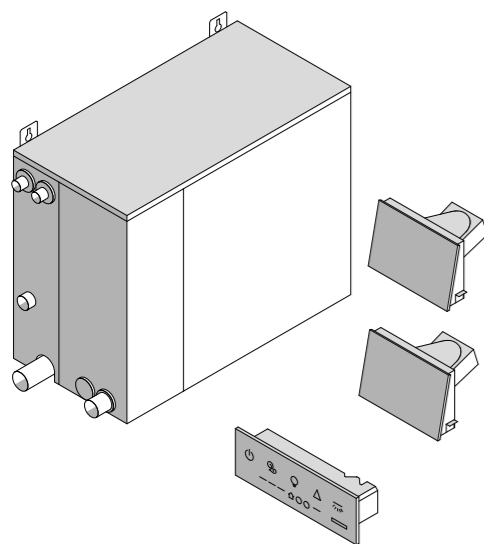

NUVOLA SMART POWER 110 - 140 - 180

РАЗМЕРЫ ПАРОГЕНЕРАТОРА

см 52 x 26 x 45 выс.

РАЗМЕРЫ МОНТАЖНОЙ КОРОБКИ

Монтажная коробка : см 19 x 8 x 4,3 выс.

Панель : см 18 x 6 выс.

РАЗМЕРЫ РАСПЫЛИТЕЛЯ ПАРА

Структура : см 18 x 10 x 15,2 выс.

Распылитель пара : см 18,2 x 4,5 x 12,3 выс.

ПАРОГЕНЕРАТОР

Характеристики:

- > RWF Regulating water flow - автоматический регулятор давления воды
- > SWF Smart Water Filling - Оптимизированное управление заполнения бойлера
- > SBC Smart Boiler Cleaning - система производящая очистку нагревателя при необходимости и после каждого сеанса
- > SEC Smart Energy Control - Равномерное распределение во времени циклов включения и выключения нагревательных элементов.
- > ODS Open Door Sensor - Датчик состояния двери (открыто/закрыто)
- > ECC - Effe Comfort Control - Система, установленная в парогенераторе, дает возможность дистанционного управления турецкой баней при помощи специального приложения Effigibi Experience для планшетов или смартфонов.
- > Поддон для направления воды к сливу

РАСПЫЛИТЕЛЬ ПАРА (2 штуки)

Характеристики:

- Подвижные пластины для регулирования направления потока пара
- Система рециркуляции воздуха в кабине с помощью влагостойкого вентилятора
- Контейнер для ароматических эссенций
- Светодиодная подсветка места выхода пара
- Дополнительный температурный датчик

СЕНСОРНАЯ ПАНЕЛЬ УПРАВЛЕНИЯ

с символами с задней подсветкой и индикатором температуры

NUVOLA SMART POWER 110

Объем помещения (кубические метры): 9,2 - 12 изолированное помещение с комплектом изоляции толщиной 3 см
Мощность: 11,0 кВт макс. - 230 В одна фаза - 400 В три фазы
Производительность пара: 16,2 кг/час

Монтажная коробка для панели управления	CH 90 00 0182	€ 32,00
Монтажный корпус для распылителя пара	CH 90 00 0187 X 2	€ 125,00
Nuvola Smart Power 110	HA 50 52 0007	€ 6.985,00
Цена изделия		€ 7.267,00

Полные технические данные

NUVOLA SMART POWER 140

Объем помещения (кубические метры): 12 - 15 изолированное помещение с комплектом изоляции толщиной 3 см
Мощность: 14,0 кВт макс. - 230 В одна фаза - 400 В три фазы
Производительность пара: 20,7 кг/час

Монтажная коробка для панели управления	CH 90 00 0182	€ 32,00
Монтажный корпус для распылителя пара	CH 90 00 0187 X 2	€ 125,00
Nuvola Smart Power 140	HA 50 52 0008	€ 6.985,00
Цена изделия		€ 7.267,00

Полные технические данные

NUVOLA SMART POWER 180

Объем помещения (кубические метры): 15 - 25 изолированное помещение с комплектом изоляции толщиной 3 см
Мощность: 18,0 кВт макс. - 230 В одна фаза - 400 В три фазы
Производительность пара: 26,2 кг/час

Монтажная коробка для панели управления	CH 90 00 0182	€ 32,00
Монтажный корпус для распылителя пара	CH 90 00 0187 X 2	€ 125,00
Nuvola Smart Power 180	HA 50 52 0009	€ 6.985,00
Цена изделия		€ 7.267,00

Полные технические данные

Дополнительно

ПРИМЕЧАНИЕ: К УСТРОЙСТВУ NUVOLA SMART POWER 110 - 140 - 180 МОЖНО ПОДКЛЮЧИТЬ МАКСИМУМ 2 СВЕТИЛЬНИКА (ДОПОЛНИТЕЛЬНО) НА ВЫБОР МЕЖДУ ESS - EFFE SOUND SYSTEM, СВЕТИЛЬНИКОМ С ФУНКЦИЕЙ ХРОМОТЕРАПИИ И СВЕТИЛЬНИКОМ ДЛЯ БЕЛОГО ОСВЕЩЕНИЯ