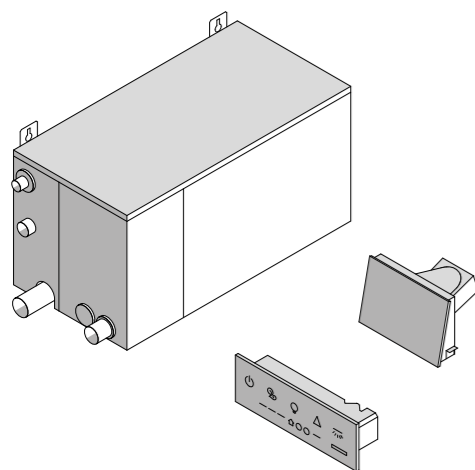

NUVOLA SMART POWER 55 - 70 - 90