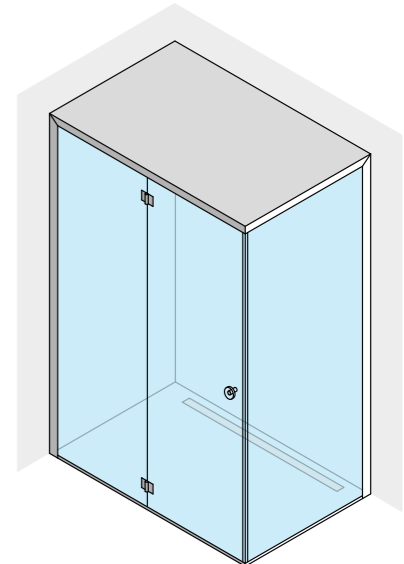

FitBox 140x90 Левый угол

Полные технические данные