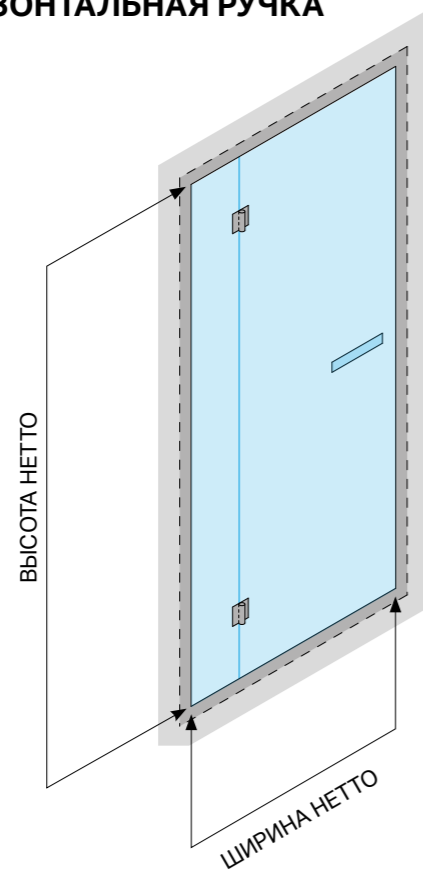

TUTTOVETRO INSIDE

МАТЕРИАЛЫ / ХАРАКТЕРИСТИКИ

с высотой до 219 см, Прозрачное закаленное стекло 8 мм
при высоте более 220 см - толщина стекла 10 мм

Максимальная высота 250 см

Ширина нетто / высота нетто =
размеры готовой облицованной стены

ДО 219 СМ
С ДВУМЯ ПЕТЛЯМИ
ГОРИЗОНТАЛЬНАЯ РУЧКА