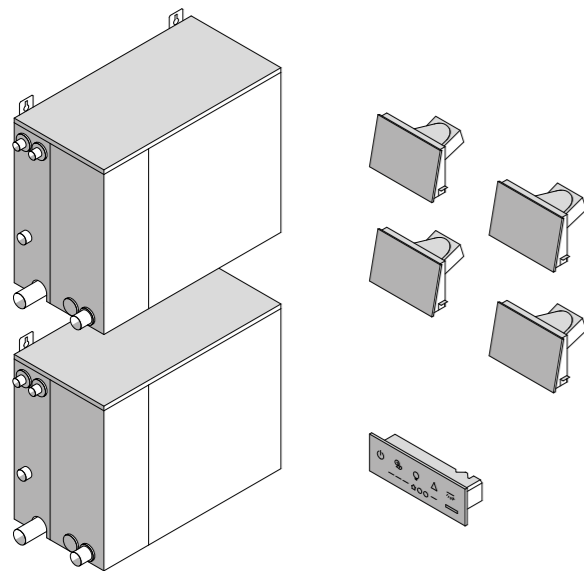

NUVOLA SMART POWER 250 - 360