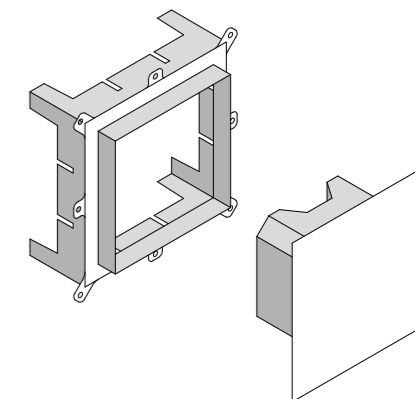

СВЕТИЛЬНИК

Монтажная коробка	CH 90 00 0174	€ 73,00
Светильник автономный	HA 70 10 0006	€ 665,00
Цена изделия		€ 738,00