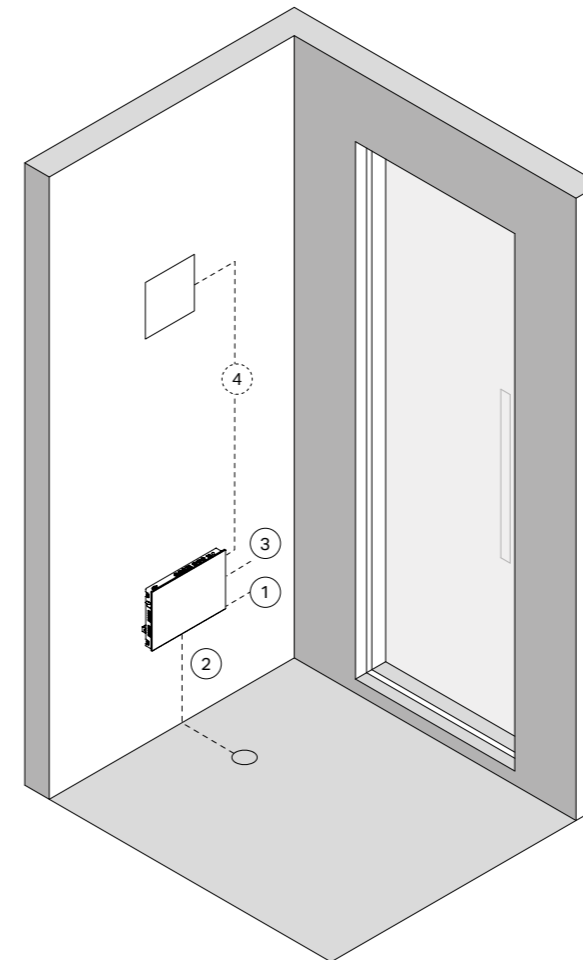

Технические данные

Все работы должен выполнять квалифицированный персонал или специалист нашего сервисного центра в соответствии с законодательством страны эксплуатации и требованиями международных стандартов CEI64.8 (IEC 364 – 1). Удостовериться, что все работы по электро- и водоснабжению выполнены правильно и в соответствии с законодательством страны эксплуатации и требованиями международных стандартов (наличие запорного вентиля на линии подачи воды, слив с сифоном, соответствующий дифференциальный автоматический выключатель на линии электропитания и т.д.) согласно соответствующей технической схеме.

Предусмотреть нишу 400 мм x 540 мм, глубиной не менее 80 мм для установки устройства Inside.

- ① **Подача воды:** обеспечить установку трубопровода с внутренней резьбой 1/2" заподлицо с корпусом. Подключается только холодная вода (макс. 25°C). Давление воды на входе не должно превышать 8 бар (800 кПа). Для оптимальной эксплуатации давление воды должно составлять не более 1,5 ÷ 2 бар (150 ÷ 200 кПа). **ВНИМАНИЕ!** При воде средней или высокой жесткости рекомендуется установить умягчитель воды (декальцинатор) перед парогенератором. Несоблюдение данного условия может привести
- ② **Отвод воды:** установите внутренний сифонный трубопровод диаметром 1/2 дюйма, термостойкий (до 70 °C), заподлицо с корпусом. Сливная труба должна обеспечивать правильный отток воды, поэтому рекомендуется обеспечить наклон вниз не менее 5°. На канале слива воды должен быть установлен сифон.
- ③ **Защитный кожух Ø 25 для электропитания:** Предусмотреть кабель электропитания соответствующий мощности изделия.
- ④ **Защитный кожух диам. 25 для соединения дополнительных устройств.**

- ① **Подача воды**
- ② **Слив воды**
- ③ **Электропитание**

25

Inside Glass Inside Camouflage

модель	помещения (кубические метры)	мощность (кВт)
30	0 - 3,5	3
45	3,5 - 4,5	4,5

29

Inside (анкета для запроса калькуляции)