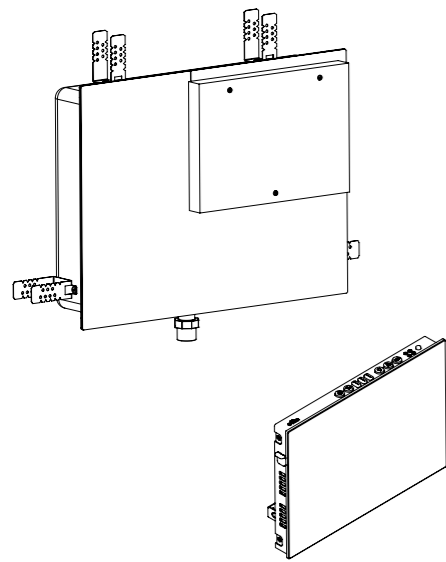

INSIDE

РАЗМЕРЫ

см 36 x 8,45 x 25 выс.

РАЗМЕРЫ МОНТАЖНОЙ КОРОБКИ

см 56 x 11,2 x 38 выс.

с гидроизоляционным матом Schlüter

МАТЕРИАЛЫ

Нержавеющая сталь 304 с