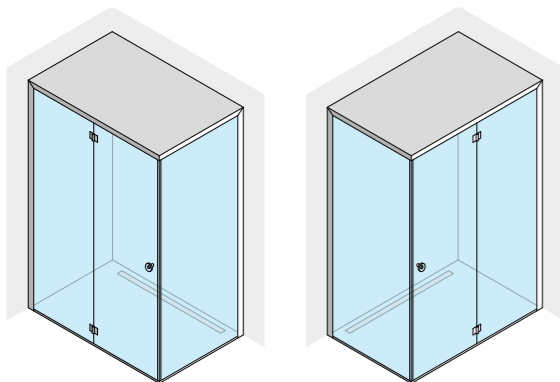

(ПРАВЫЙ УГОЛ)

FITBOX НА ЗАКАЗ

МАТЕРИАЛЫ

Коробка из алюминия
Прозрачное закаленное стекло 8 мм
Потолок из двухслойного матового стекла 3+3 мм

ОТДЕЛКА

Профили из шлифованного алюминия
профили из анодированного алюминия с черной шлифованной

ХАРАКТЕРИСТИКИ

Регулировка в ширину и глубину ±0,5 см
Предлагается в правой и левой версиях
Радиус открывания двери 69 см
Нижняя вентиляционная щель

Парогенератор, смесители и предметы интерьера в стоимость не включены

[Полные технические данные](#)

FitBox НА ЗАКАЗ

(ЛЕВЫЙ УГОЛ)