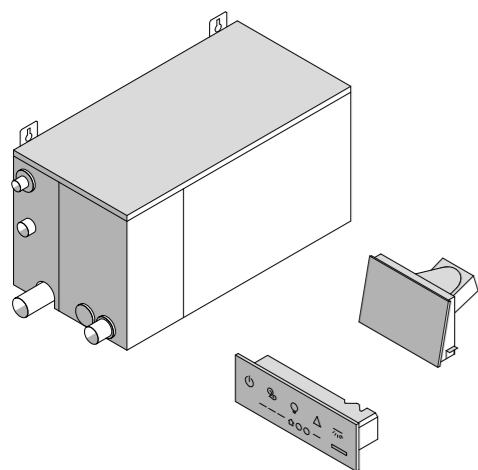

(анкета для запроса калькуляции)

NUVOLA SMART POWER 25 - 30 - 45

NUVOLA SMART POWER 25

Объем помещения (кубические метры): 0 - 2,5 изолированное помещение с комплектом изоляции толщиной 3 см
Мощность: 2,5 кВт макс. - 230 В одна фаза - 400 В три фазы
Производительность пара: 3,7 кг/час