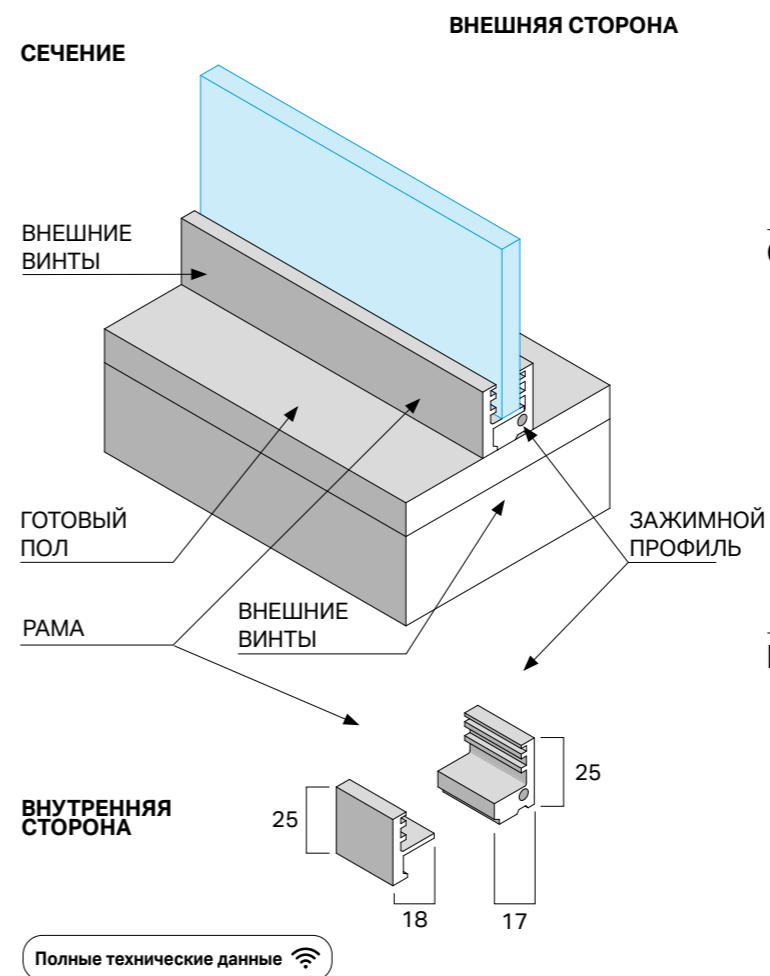

ВОЗМОЖНЫЕ КОНФИГУРАЦИИ

- **A** Дверь
- **B** Стеклянная панель - Дверь
- **C** Стеклянная панель - Дверь - Стеклянная панель
- **D** Угловая стеклянная панель - Дверь
- **E** Стеклянная панель

Полные технические данные