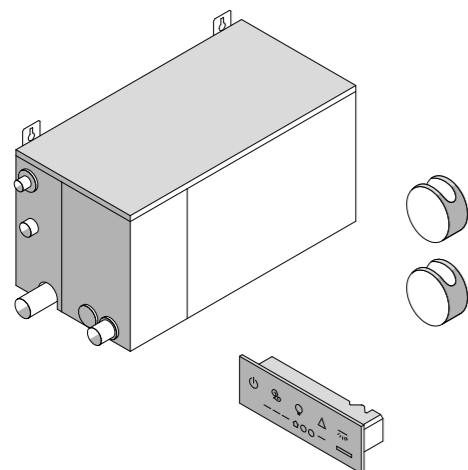

NUVOLA 55 - 70 - 90