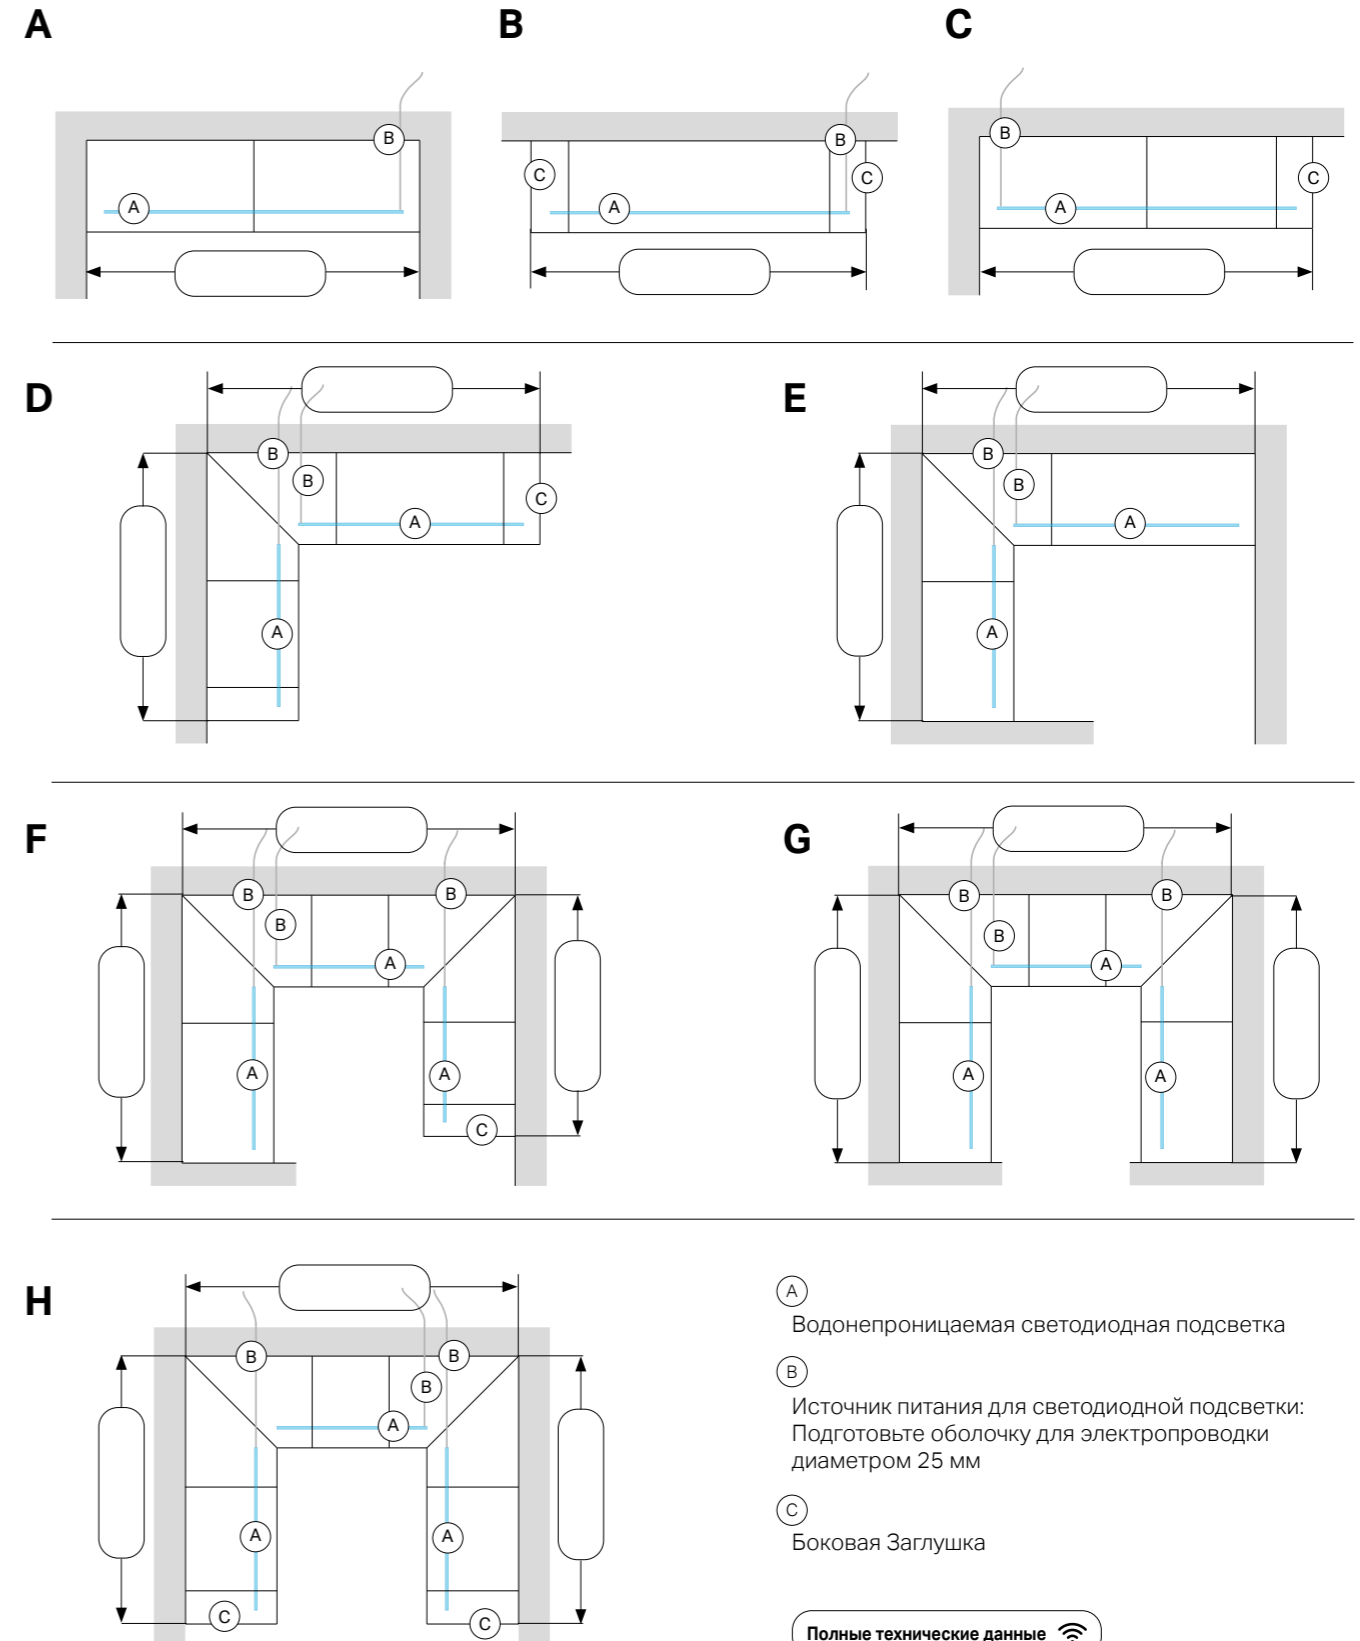

СХЕМА СЪЕМКИ ИЗМЕРЕНИЙ MOOD LIGHT Конфигурации

- (A) Водонепроницаемая светодиодная подсветка
- (B) Источник питания для светодиодной подсветки: Подготовьте оболочку для электропроводки диаметром 25 мм
- (C) Боковая Заглушка

Полные технические данные