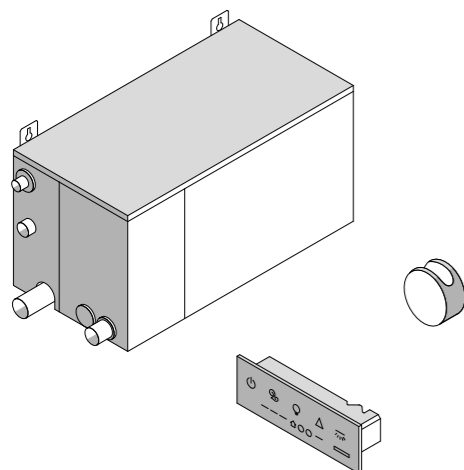

NUVOLA 25 - 30 - 45