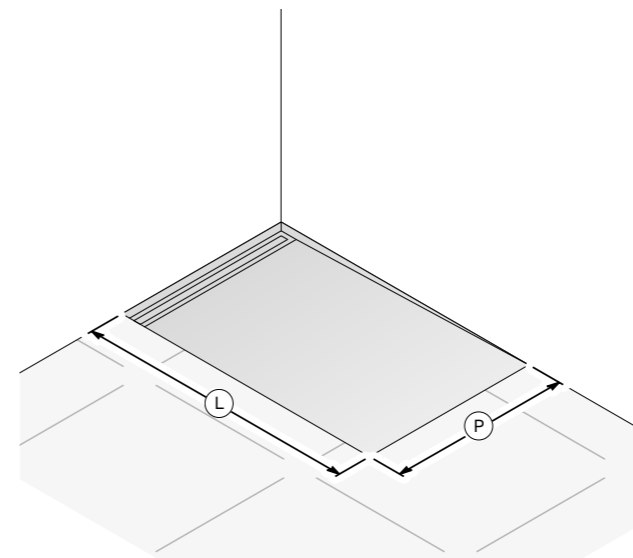

СХЕМА СЪЕМКИ ИЗМЕРЕНИЙ

(ЛЕВЫЙ УГОЛ)

(ПРАВЫЙ УГОЛ)

(ЛЕВЫЙ УГОЛ)

(ПРАВЫЙ УГОЛ)

Двери и стеклянные панели

Tuttovetro Внутренняя отделка Дверь

- 50 **Fit**
алюминий
- 54 **Spazioslide**
дверь-купе
блестящая сталь
- 57 **Spaziofilo**
дверь без порога
блестящая сталь