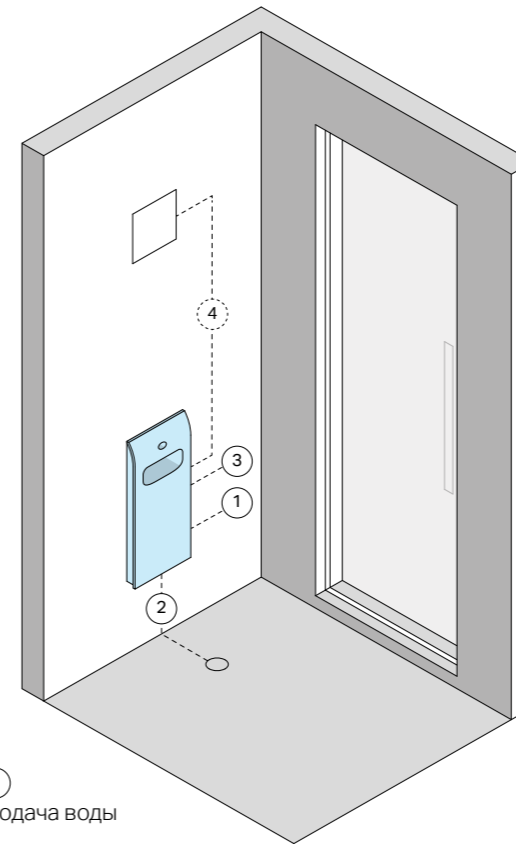

- ① Подача воды
- ② Слив воды
- ③ Электропитание
- ④ Соединение с дополнительными устройствами

Все работы должны выполняться квалифицированным персоналом или специалистами нашего сервисного центра в соответствии с законодательством страны эксплуатации и требованиями международных стандартов CEI64.8 (IEC 364 – 1). Удостовериться, что все работы по электро- и водоснабжению выполнены правильно (наличие запорного вентиля на линии подачи воды, слив с сифоном, соответствующий дифференциальный автоматический выключатель на линии электропитания и т.д.) согласно соответствующей технической схеме. Все трубы должны иметь быстроразъемное соединение (для отсоединения оборудования при техобслуживании).

Предусмотреть нишу 380 мм x 545 мм глубиной не менее 78 мм для установки устройства Aquasteam Smart.

- ① Подача воды: обеспечить установку трубопровода с внутренней резьбой 1/2" заподлицо с корпусом. Подключается только холодная вода (макс. 25°C). Давление воды на входе не должно превышать 8 бар (800 кПа). Для оптимальной эксплуатации давление воды должно составлять не более 1,5 ÷ 2 бар (150 ÷ 200 кПа). **ВНИМАНИЕ!** При воде средней или высокой жесткости рекомендуется установить умягчитель воды (декальцинатор) перед парогенератором. Несоблюдение данного условия может привести к поломке.
- ② Отвод воды: установите внутренний сифонный трубопровод диаметром 1/2 дюйма, термостойкий (до 70 °C), заподлицо с корпусом. Сливная труба должна обеспечивать правильный отток воды, поэтому рекомендуется обеспечить наклон вниз не менее 5°. На канале слива воды должен быть установлен сифон.
- ③ Защитный кожух ø 25 для электропитания: Предусмотреть кабель электропитания соответствующий мощности изделия.
- ④ Защитный кожух ø 25 для соединения дополнительных устройств.

13

Aquasteam Smart

модель	помещения (кубические метры)	(кВт)
30	0 - 3,5	3
45	3,5 - 4,5	4,5

17

Aquasteam Smart

(анкета для запроса калькуляции)