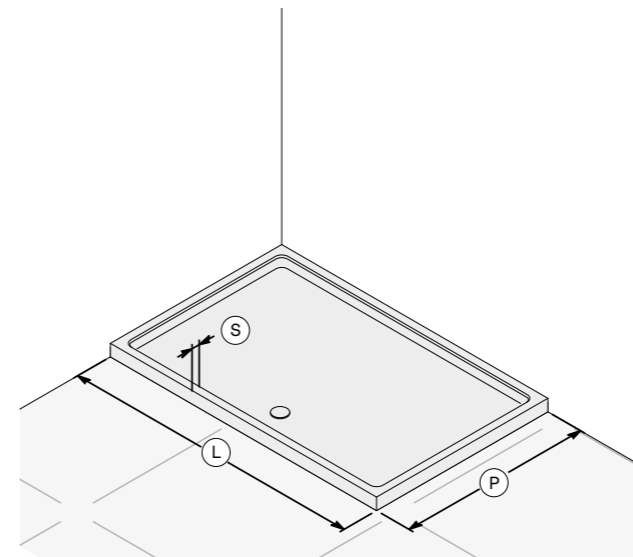

СХЕМА СЪЕМКИ ИЗМЕРЕНИЙ

(ЛЕВЫЙ УГОЛ)