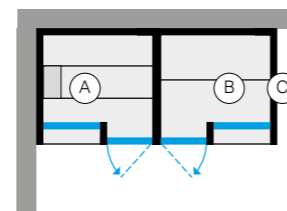

YOKU SH DOOR - НИША

ВНУТРЕННЯЯ ОТДЕЛКА САУНЫ (А)   ВНУТРЕННЯЯ ОТДЕЛКА ХАММАМА (В)

Осина термообработанная	Calacatta Gold Extra	YO 20 11 0001	€ 40.370,00
Термообработанной древесины	Fior di Bosco Tortora	YO 20 22 0001	€ 41.670,00
Чёрный орех	Calacatta Gold Extra	YO 20 31 0001	€ 45.450,00
	Fior di Bosco Tortora	YO 20 32 0001	€ 45.450,00

YOKU SH DOOR - ПРАВЫЙ УГОЛ

ВНУТРЕННЯЯ ОТДЕЛКА САУНЫ (А)   ВНУТРЕННЯЯ ОТДЕЛКА ХАММАМА (В)
НАРУЖНЫЕ СТЕНЫ (ВИДНЫЕ) (С)

Осина термообработанная	Calacatta Gold Extra	YO 20 11 0002	€ 40.690,00
Термообработанной древесины	Fior di Bosco Tortora	YO 20 22 0002	€ 42.100,00
Чёрный орех	Calacatta Gold Extra	YO 20 31 0002	€ 45.770,00
	Fior di Bosco Tortora	YO 20 32 0002	€ 45.770,00

YOKU SH DOOR - ЛЕВЫЙ УГОЛ

ВНУТРЕННЯЯ ОТДЕЛКА САУНЫ (А)   ВНУТРЕННЯЯ ОТДЕЛКА ХАММАМА (В)
НАРУЖНЫЕ СТЕНЫ (ВИДНЫЕ) (С)

Осина термообработанная	Calacatta Gold Extra	YO 20 11 0003	€ 40.690,00
Термообработанной древесины	Fior di Bosco Tortora	YO 20 22 0003	€ 42.100,00
Чёрный орех	Calacatta Gold Extra	YO 20 31 0003	€ 45.770,00
	Fior di Bosco Tortora	YO 20 32 0003	€ 45.770,00

YOKU SH DOOR - ПОЛУОСТРОВ

ВНУТРЕННЯЯ ОТДЕЛКА САУНЫ (А)   ВНУТРЕННЯЯ ОТДЕЛКА ХАММАМА (В)
НАРУЖНЫЕ СТЕНЫ (ВИДНЫЕ) (С)

Осина термообработанная	Calacatta Gold Extra	YO 20 11 0004	€ 41.020,00
Термообработанной древесины	Fior di Bosco Tortora	YO 20 22 0004	€ 42.310,00
Чёрный орех	Calacatta Gold Extra	YO 20 31 0004	€ 46.260,00
	Fior di Bosco Tortora	YO 20 32 0004	€ 46.260,00