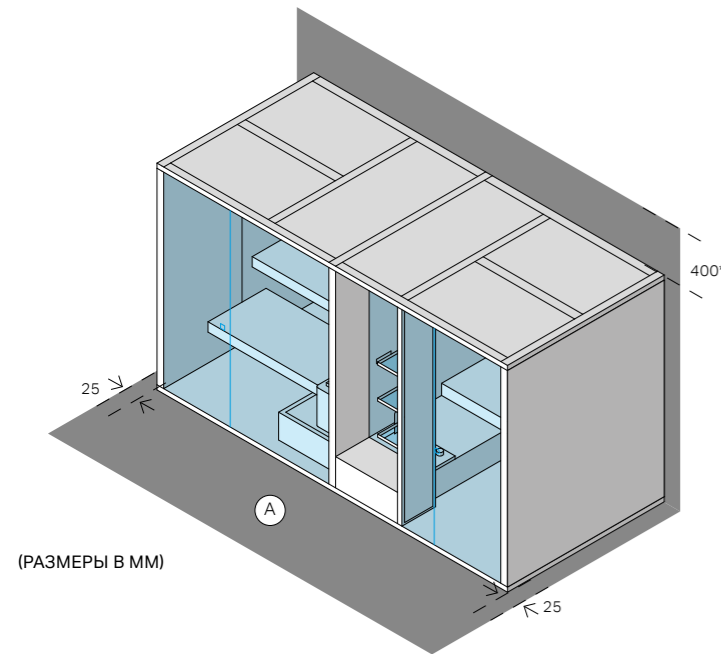

Технические данные

Дополнительная информация: www.effe.it

(РАЗМЕРЫ В ММ)

САУНА
ПАРОГЕНЕРАТОРЫ NUVOLA SMART POWER

ПРОДУКТ
СЕРТИФИЦИРОВАН

Примечание: BODYLOVE SH должна быть установлена прямо на пол и к готовым стенам.

Все работы должны выполняться квалифицированным персоналом или специалистами нашего сервисного центра в соответствии с законодательством страны эксплуатации и международными стандартами CEI64.8 (IEC 364 – 1). Удостовериться, что все работы по электро- и водоснабжению выполнены правильно (наличие запорного вентиля на линии подачи воды, наличие сифона на сливном трубопроводе, соответствующий автоматический дифференциальный выключатель на линии электропитания, и т.д.) и соответствуют технической схеме. Использовать резьбовые соединения трубопроводов (в случае необходимости извлечения парогенератора при техническом обслуживании).

Продукция Effe изготовлена и испытана в соответствии с европейскими стандартами и обеспечивает максимальную безопасность пользователя.

(A)

Минимальное пространство, необходимое для монтажа сауны. В случае, если располагаемое пространство меньше указанного, свяжитесь с заводом-изготовителем.

* При более низкой высоте помещения необходимо предусмотреть потолок внутренней установки:
НАЦЕНКА 8% К УКАЗАННОЙ В ПРАЙСЛИСТЕ СТОИМОСТИ