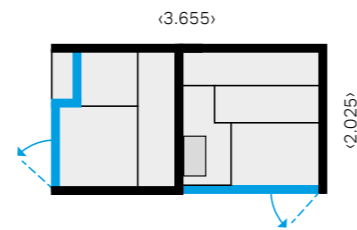

BODYLOVE SH - БОКОВАЯ КОНФИГУРАЦИЯ