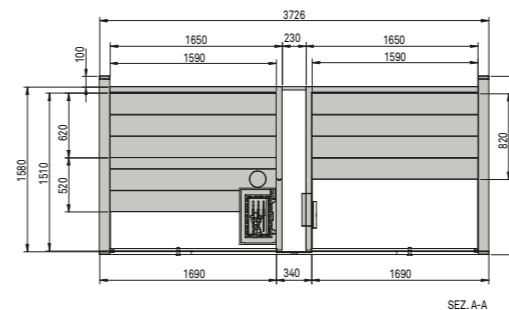

LOGICA SH FILO

3-4

В НЕСТАНДАРТНОМ ИСПОЛНЕНИИ Для индивидуального заказа системы Logica SH:

→ см. бланк на стр. 100

или свяжитесь с клиентской службой
компании Effe:
тел. +39 0547 372881 - info@effegibi.it

РАЗМЕРЫ
см 373 x 171 x 217 выс.

МОЩНОСТЬ
10,5 кВт макс. (6,0 кВт сауны + 4,5 кВт хаммам)
230 В одна фаза - 400 В три фазы

МАТЕРИАЛЫ SAUNA
Внутренняя отделка и Оборудование: Канадский Хемлок
Двери из закаленного стекла 8 мм

МАТЕРИАЛЫ ХАММАМ
Внутренняя отделка и Оборудование:
Ламинированный керамогранит толщ. 3,5 мм
Двери из закаленного стекла 8 мм

ХАРАКТЕРИСТИКИ/КОМПЛЕКТАЦИЯ

Оснащение сауны:

- > Деревянные скамейки
- > Каменка с камнями
- > Сенсорная панель управления
- > Автоматическая функция энергосбережения
- > Ведерко, встроенное в нижнюю скамейку
- > Ковшик деревянные
- > Часы песочные
- > Канальная система электроснабжения
- > Светильник на светодиодах с хромотерапией
  белый свет + 5 фиксированных цветов + 4 цикла

Оснащение хаммам:

- > Aquasteam 45
- > Скамейки: Ламинированный керамогранит толщ. 3,5 мм
- > Светильник на светодиодах с хромотерапией
  белый свет + 5 фиксированных цветов + 4 цикла
- > Смеситель монокомандный с дивертором на два выхода
- > Шланг и ручной душ
- > Душевая лейка диам. 30 см

ECC - Effe Comfort Control

Дистанционное управление изделием с помощью загружаемого на смартфон и планшет мобильного приложения EFFE ECC.

→ более подробная информация