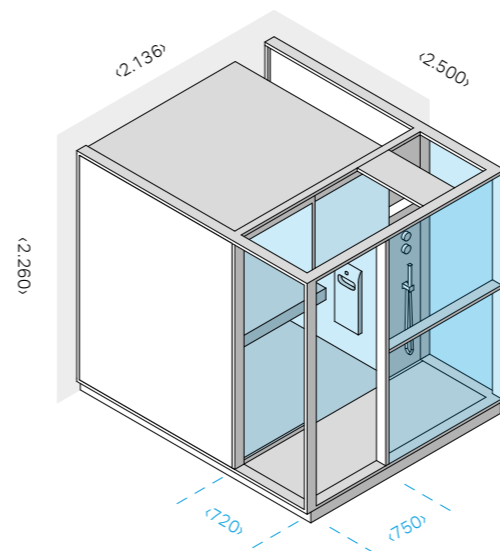

LOGICA H

3-4

В НЕСТАНДАРТНОМ ИСПОЛНЕНИИ Для индивидуального заказа системы Logica H:

→ см. бланк на стр. 100

или свяжитесь с клиентской службой компании Effe:
тел. +39 0547 372881 - info@effegibi.it

РАЗМЕРЫ

см 214 x 250 x 226 выс.

МОЩНОСТЬ

4,5 кВт макс.
230 В одна фаза - 400 В три фазы

МАТЕРИАЛЫ НАММАМ

Внутренняя отделка и Оборудование:
Ламинированный керамогранит толщ. 3,5 мм
Двери из закаленного стекла 8 мм
Подножка: Ламинированный керамогранит толщ. 3,5 мм и закаленное стекло толщ. 15 мм

МАТЕРИАЛЫ ДУШ

Подножка: Ламинированный керамогранит толщ. 3,5 мм и закаленное стекло толщ. 15 мм

ХАРАКТЕРИСТИКИ/КОМПЛЕКТАЦИЯ

Оснащение хаммам:

- > Aquasteam 45
- > Скамейки: Ламинированный керамогранит толщ. 3,5 мм
- > Светильник на светодиодах с хромотерапией белый свет + 5 фиксированных цветов + 4 цикла
- > Ручной душ

Оснащение кабины:

- > Прогрессивный смеситель
- > Душевая лейка потолочной фиксации с функцией антиизвесткового налёта
- > Ручной душ

effe
COMFORT CONTROL

ECC - Effe Comfort Control

Дистанционное управление изделием с помощью загружаемого на смартфон и планшет мобильного приложения EFFE ECC.

→ более подробная информация