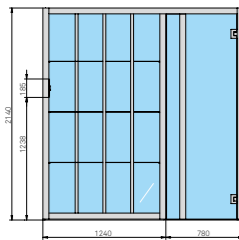

ДВЕРЬ СПРАВА

ДВЕРЬ СЛЕВА

РАЗМЕРЫ

см 202 x 180 x 214 выс.

МОЩНОСТЬ: САУНА

6 кВт макс. - 230 В одна фаза - 400 В три фазы

МОЩНОСТЬ: БИО-САУНА*

6 кВт макс. - 400 В три фазы