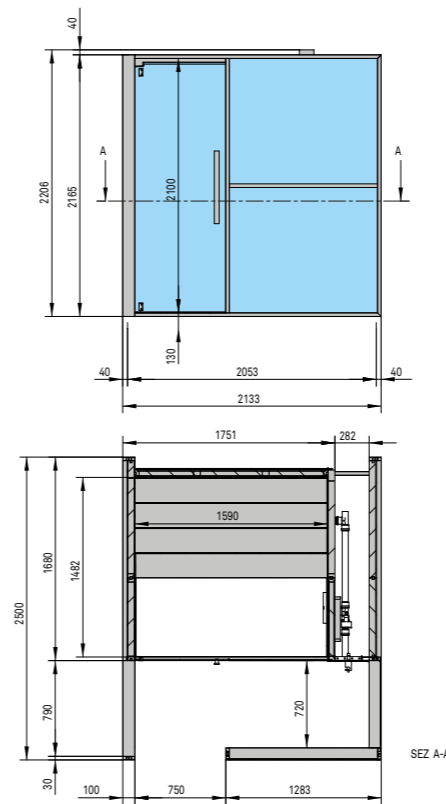

LOGICA H FILO

3-4

В НЕСТАНДАРТНОМ ИСПОЛНЕНИИ Для индивидуального заказа системы Logica:

→ см. бланк на стр. 100

или свяжитесь с клиентской службой
компании Effe:
тел. +39 0547 372881 - info@effegibi.it

РАЗМЕРЫ
см 214 x 250 x 217 выс.

МОЩНОСТЬ
4,5 кВт макс.
230 В одна фаза - 400 В три фазы

МАТЕРИАЛЫ НАММАМ
Внутренняя отделка и Оборудование:
Ламинированный керамогранит толщ. 3,5 мм
Двери из закаленного стекла 8 мм

ХАРАКТЕРИСТИКИ/КОМПЛЕКТАЦИЯ

Оснащение хаммам:

- > Aquasteam 45
- > Скамейки: Ламинированный керамогранит толщ. 3,5 мм
- > Светильник на светодиодах с хромотерапией
  белый свет + 5 фиксированных цветов + 4 цикла

Оснащение кабины:

- > Прогрессивный смеситель
- > Душевая лейка потолочной фиксации с функцией антиизвесткового налёта
- > Ручной душ

effe
COMFORT CONTROL

ECC - Effe Comfort Control

Дистанционное управление изделием с помощью загружаемого на смартфон и планшет мобильного приложения EFFE ECC.

→ более подробная информация