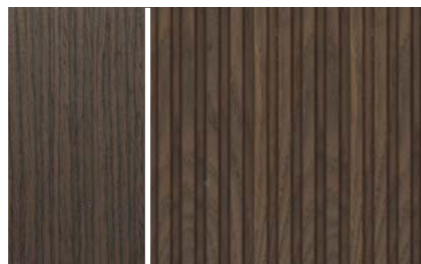

Буазери

Буазери из канадского хемлока

Размеры см 100 x 215 выс.
Деревянная отделка для любой наружной стены

Glatt	Cod: BL 90 03	€/ml 930,00
Texture	Cod: BL 90 01	€/ml 1.070,00

Буазери из термообработанной древесины