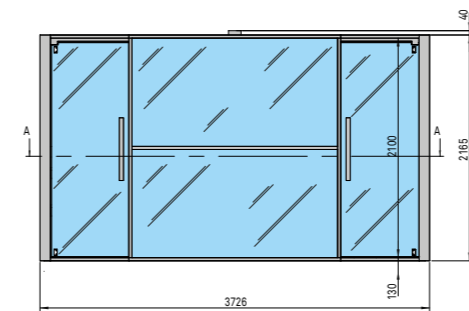

LOGICA SPA FILO

3-4

В НЕСТАНДАРТНОМ ИСПОЛНЕНИИ Для индивидуального заказа системы Logica SPA:

см. бланк на стр. 100

или свяжитесь с клиентской службой
компании Effe:
тел. +39 0547 372881 - info@effegibi.it

РАЗМЕРЫ
см 373 x 250 x 217 выс.

МОЩНОСТЬ
10,5 кВт макс. (6,0 кВт сауны + 4,5 кВт хаммам)
230 В одна фаза - 400 В три фазы

МАТЕРИАЛЫ SAUNA
Внутренняя отделка и Оборудование: Канадский Хемлок
Двери из закаленного стекла 8 мм

МАТЕРИАЛЫ HAMMAM
Внутренняя отделка и Оборудование:
Ламинированный керамогранит толщ. 3,5 мм
Двери из закаленного стекла 8 мм

ХАРАКТЕРИСТИКИ/КОМПЛЕКТАЦИЯ

Оснащение сауны:

- > Деревянные скамейки
- > Каменка с камнями
- > Сенсорная панель управления
- > Автоматическая функция энергосбережения
- > Ведро, встроенное в нижнюю скамейку
- > Ковшик деревянные
- > Часы песочные
- > Канальная система электроснабжения
- > Светильник на светодиодах с хромотерапией
  белый свет + 5 фиксированных цветов + 4 цикла

Оснащение хаммам:

- > Aquasteam 45
- > Скамейки: Ламинированный керамогранит толщ. 3,5 мм
- > Светильник на светодиодах с хромотерапией
  белый свет + 5 фиксированных цветов + 4 цикла
- > Ручной душ

Оснащение кабины:

- > Прогрессивный смеситель
- > Душевая лейка потолочной фиксации с функцией антиизвесткового налёта
- > Ручной душ

ECC - Effe Comfort Control

Дистанционное управление изделием с помощью загружаемого на смартфон и планшет мобильного приложения EFFE ECC.

более подробная информация