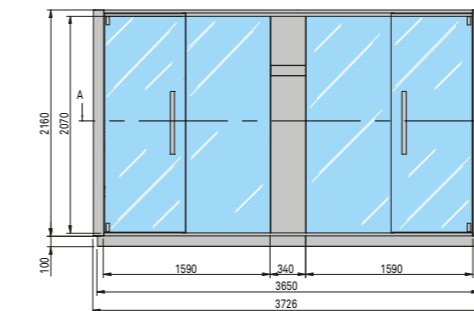

LOGICA SH

3-4

SEZ. A-A

**В НЕСТАНДАРТНОМ ИСПОЛНЕНИИ
Для индивидуального заказа
системы Logica:**

→ см. бланк на стр. 100

или свяжитесь с клиентской службой
компании Effe:
тел. +39 0547 372881 - info@effegibi.it

РАЗМЕРЫ

см 373 x 171 x 226 выс.

МОЩНОСТЬ

10,5 кВт макс. (6,0 кВт сауны + 4,5 кВт хаммам)
230 В одна фаза - 400 В три фазы

МАТЕРИАЛЫ SAUNA

Внутренняя отделка и Оборудование: Канадский Хемлок

Двери из закаленного стекла 8 мм
Подножка: Ламинированный керамогранит толщ. 3,5 мм и закаленное стекло толщ. 15 мм

МАТЕРИАЛЫ ХАММАМ

Внутренняя отделка и Оборудование:
Ламинированный керамогранит толщ. 3,5 мм
Двери из закаленного стекла 8 мм
Подножка: Ламинированный керамогранит толщ. 3,5 мм и закаленное стекло толщ. 15 мм

ХАРАКТЕРИСТИКИ/КОМПЛЕКТАЦИЯ

Оснащение сауны:

- > Деревянные скамейки
- > Каменка с камнями
- > Сенсорная панель управления
- > Автоматическая функция энергосбережения
- > Ведерко, встроенное в нижнюю скамейку
- > Деревянный ковшик
- > Часы песочные
- > Канальная система электроснабжения
- > Светильник на светодиодах с хромотерапией > белый свет + 5 фиксированных цветов + 4 цикла

Оснащение хаммам:

- > Aquasteam 45
- > Скамейки: Ламинированный керамогранит толщ. 3,5 мм
- > Светильник на светодиодах с хромотерапией > белый свет + 5 фиксированных цветов + 4 цикла
- > Смеситель монокомандный с дивертором на два выхода
- > Шланг и ручной душ
- > Душевая лейка диам. 30 см

effe
COMFORT CONTROL

ECC - Effe Comfort Control

Дистанционное управление изделием с помощью загружаемого на смартфон и планшет мобильного приложения EFFE ECC.

→ более подробная информация