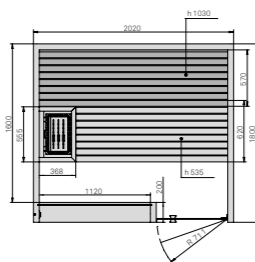

Yoku S Glass 80

4-5

Полные технические данные

ДВЕРЬ СПРАВА

ДВЕРЬ СЛЕВА

РАЗМЕРЫ

см 202 x 180 x 214 выс.

МОЩНОСТЬ: САУНА