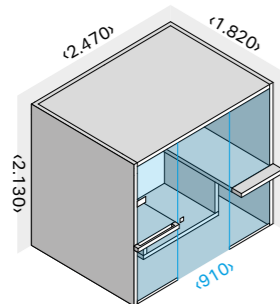

Air 80

4-5

Полные технические данные

РАЗМЕРЫ

см 247 x 182 x 213 выс.

МОЩНОСТЬ: САУНА

8 кВт макс. - 230 В одна фаза - 400 В три фазы

МОЩНОСТЬ: БИО-САУНА*

9 кВт макс. - 400 В три фазы

МАТЕРИАЛЫ

Внешняя отделка: Осина натуральная, Осина термообработанная
Внутренняя отделка: Осина натуральная, Осина термообработанная
Сидения и раковины: Осина натуральная, Осина термообработанная
Светлое закаленное стекло 10 мм

ХАРАКТЕРИСТИКИ/КОМПЛЕКТАЦИЯ

- > Настенный светодиодный светильник, белый свет, 3.000 К
- > Каменка с камнями
- > Панель управления, отделка сталь шлифованная
- > Петли и отделка из шлифованного алюминия
- > Автоматическая функция энергосбережения
- > Канальная система электроснабжения
- > Скамейки
- > Защитная решетка для каменки
- > Ведерко и ковшик деревянные
- > Часы песочные

*Габариты предметов интерьера и каменки в биосауне Полные технические данные отличаются от указанных габаритов

AIR 80

Сауна	Осина Натуральная	код: SA 90 80 0001	€ 22.370,00
Сауна	Осина Термообработанная	код: SA 90 80 0002	€ 25.260,00
Био-Сауна	Осина Натуральная	код: BI 90 80 0001	€ 25.200,00
Био-Сауна	Осина Термообработанная	код: BI 90 80 0002	€ 28.260,00

+12%
C 01.12.22

При более низкой высоте помещения необходимо предусмотреть потолок внутренней установки:
НАЦЕНКА 8% К УКАЗАННОЙ В ПРАЙСЛИСТЕ СТОИМОСТИ

Effe применит наценку 4% к стоимости изделия (без учета налогов) в качестве частичной компенсации транспортных расходов за доставку до склада дилера.