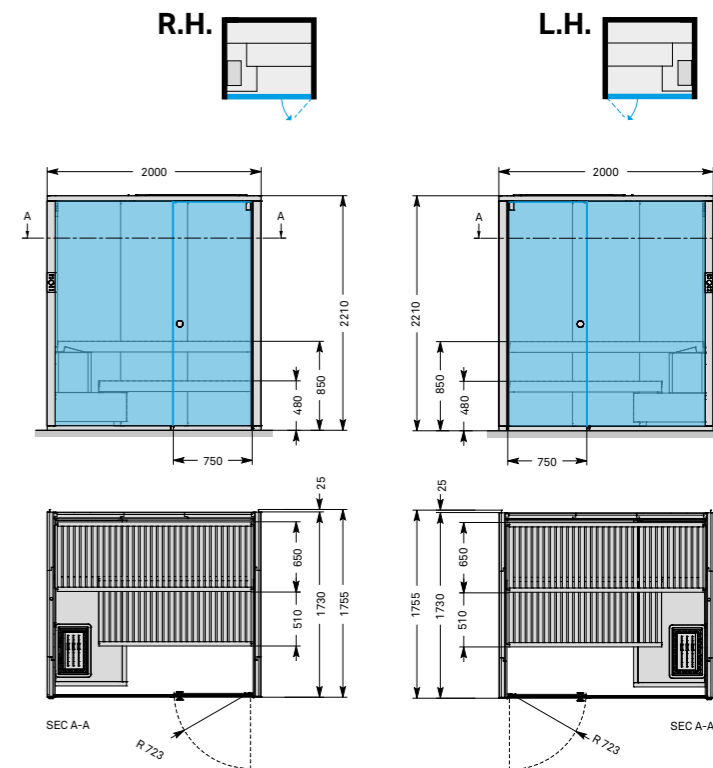

Плинтус
Окрашенный алюминий Bronzo

BodyLove

12 **BodyLove SH Front**
cm 393 x 176 x 221 h

16 **BodyLove SH Side**
cm 366 x 203 x 221 h

21 **BodyLove S**
cm 200 x 176 x 221 h

27 **BodyLove H**
cm 200 x 176 x 221 h