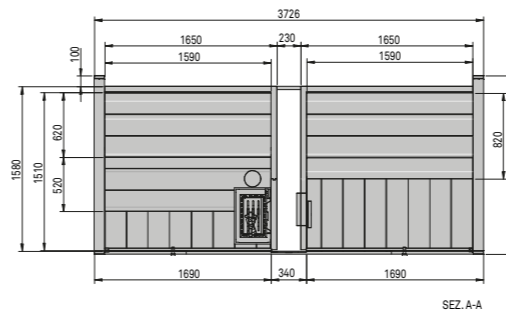

LOGICA SH

3-4

SEZ. A-A

**В НЕСТАНДАРТНОМ ИСПОЛНЕНИИ
Для индивидуального заказа
системы Logica:**

→ см. бланк на стр. 100

или свяжитесь с клиентской службой
компании Effe:
тел. +39 0547 372881 - info@effegibi.it

РАЗМЕРЫ

см 373 x 171 x 226 выс.

МОЩНОСТЬ

10,5 кВт макс. (6,0 кВт сауны + 4,5 кВт хаммам)
230 В одна фаза - 400 В три фазы

МАТЕРИАЛЫ SAUNA

Внутренняя отделка и Оборудование: Канадский Хемлок

Двери из закаленного стекла 8 мм
Подножка: Ламинированный керамогранит толщ. 3,5 мм и закаленное стекло толщ. 15 мм

МАТЕРИАЛЫ ХАММАМ

Внутренняя отделка и Оборудование:
Ламинированный керамогранит толщ. 3,5 мм
Двери из закаленного стекла 8 мм
Подножка: Ламинированный керамогранит толщ. 3,5 мм и закаленное стекло толщ. 15 мм

ХАРАКТЕРИСТИКИ/КОМПЛЕКТАЦИЯ

Оснащение сауны:

- > Деревянные скамейки
- > Каменка с камнями
- > Сенсорная панель управления
- > Автоматическая функция энергосбережения
- > Ведерко, встроенное в нижнюю скамейку
- > Деревянный ковшик
- > Часы песочные
- > Канальная система электроснабжения
- > Светильник на светодиодах с хромотерапией > белый свет + 5 фиксированных цветов + 4 цикла

Оснащение хаммам:

- > Aquasteam 45
- > Скамейки: Ламинированный керамогранит толщ. 3,5 мм
- > Светильник на светодиодах с хромотерапией > белый свет + 5 фиксированных цветов + 4 цикла
- > Смеситель монокомандный с дивертором на два выхода
- > Шланг и ручной душ
- > Душевая лейка диам. 30 см

effe
COMFORT CONTROL

ECC - Effe Comfort Control

Дистанционное управление изделием с помощью загружаемого на смартфон и планшет мобильного приложения EFFE ECC.

→ более подробная информация