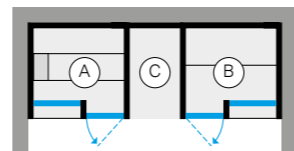

Yoku SPA Shelf

+12%
С 01.12.22

Полные технические данные

YOKU SPA SHELF - НИША

ВНУТРЕННЯЯ ОТДЕЛКА САУНЫ (А)	ИНТЕРНО ХАММАМ (В)		
НАРУЖНЫЕ СТЕНЫ (ВИДНЫЕ) (С)		ВНУТРЕННИЙ ДУШ (С)	
Осина термообработанная	Calacatta Gold Extra	YO 70 11 0001	€ 50.020,00
Термообработанной древесины	Fior di Bosco Tortora	YO 70 22 0001	€ 51.310,00
Чёрный орех	Calacatta Gold Extra	YO 70 31 0001	€ 55.180,00
	Fior di Bosco Tortora	YO 70 32 0001	€ 55.180,00