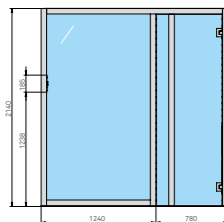

Yoku S Glass 80

4-5

Полные технические данные

ДВЕРЬ СПРАВА

ДВЕРЬ СЛЕВА

РАЗМЕРЫ

см 202 x 180 x 214 выс.

МОЩНОСТЬ: САУНА