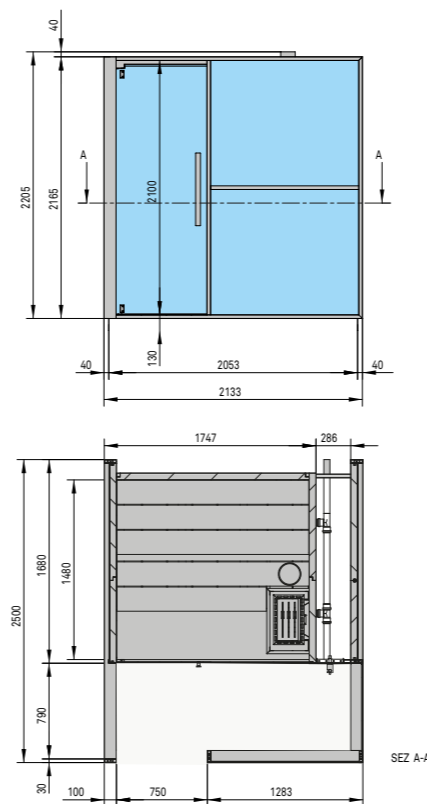

LOGICA S FILO

3-4

В НЕСТАНДАРТНОМ ИСПОЛНЕНИИ Для индивидуального заказа системы Logica S Filo:

→ см. бланк на стр. 100

или свяжитесь с клиентской службой
компании Effe:
тел. +39 0547 372881 - info@effegibi.it

РАЗМЕРЫ
см 214 x 250 x 217 выс.

МОЩНОСТЬ
6,0 кВт макс.
230 В одна фаза - 400 В три фазы

МАТЕРИАЛЫ SAUNA
Внутренняя отделка и Оборудование: Канадский Хемлок
Двери из закаленного стекла 8 мм

ХАРАКТЕРИСТИКИ/КОМПЛЕКТАЦИЯ

Оснащение сауны:

- > Деревянные скамейки
- > Каменка с камнями
- > Сенсорная панель управления
- > Автоматическая функция энергосбережения
- > Ведерко, встроенное в нижнюю скамейку
- > Ковшик деревянные
- > Часы песочные
- > Канальная система электроснабжения
- > Светильник на светодиодах с хромотерапией
  белый свет + 5 фиксированных цветов + 4 цикла

Оснащение кабины:

- > Прогрессивный смеситель
- > Душевая лейка потолочной фиксации с функцией антиизвесткового налёта
- > Ручной душ

ECC - Effe Comfort Control

Дистанционное управление изделием с помощью загружаемого на смартфон и планшет мобильного приложения EFFE ECC.

→ более подробная информация