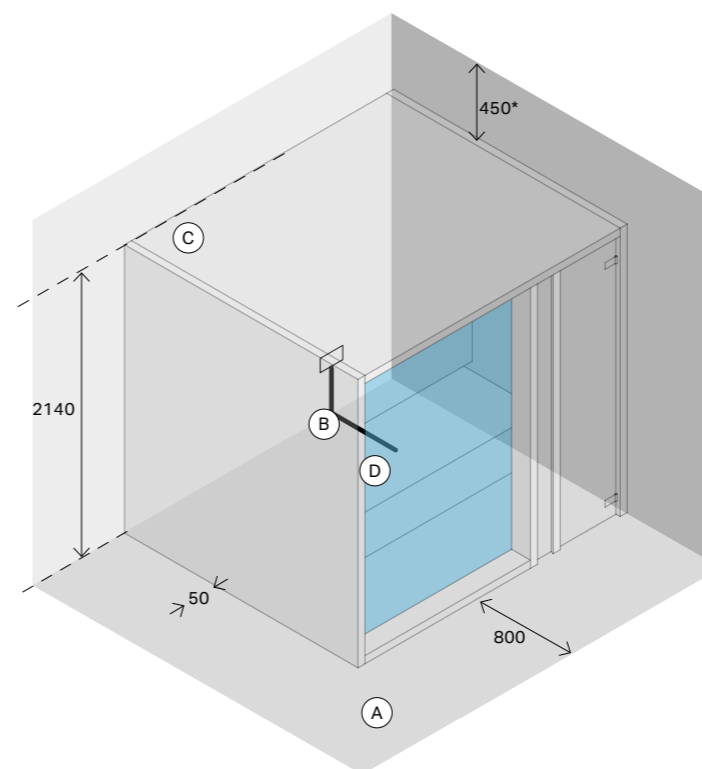

Технические данные

Дополнительная информация: www.effe.it

(РАЗМЕРЫ В ММ)

Ⓐ Пространство, необходимое для удобного монтажа сауны. Если оно меньше указанного, посоветуйтесь с техником завода.

Ⓑ Кабель электропитания сауны

Ⓒ Выход горячего воздуха

Ⓓ Пульт управления

ЭЛЕКТРОБЕЗОПАСНОСТЬ:

Сауны Effe изготовлены и испытаны в соответствии с европейскими стандартами и обеспечивают максимальную безопасность пользователя.

ПОДСОЕДИНЕНИЕ К ЭЛЕКТРОСЕТИ:

Система электропитания должна отвечать требованиям стандарта IEC 364-1 (CEI64-8), а также предписаниям национального законодательства страны эксплуатации. Подключение сауны к электросети должно осуществляться через автоматический дифференциальный выключатель (30 мА), соответствующий величине потребляемого изделия тока (см. данные на заводской табличке), с расстоянием между разомкнутыми контактами не менее 3 мм.

Электрические соединения (AC) должны:

- > быть стационарного типа;
- > соответствовать величине потребляемого тока.

В случае установки сауны в ванном помещении, необходимо следовать следующим требованиям:

- > дифференциальный выключатель должен быть установлен за пределами зон 0, 1, 2, 3 (согласно стандарту CEI 64-8/7);
- > электрические соединения AC должны соответствовать классу влагозащиты IPX4 и должны быть расположены за пределами зон 0, 1 (согласно стандарту CEI 64-8/7).

ЗАМЕЧАНИЕ

Установка должна осуществляться после отделки пола и стен.