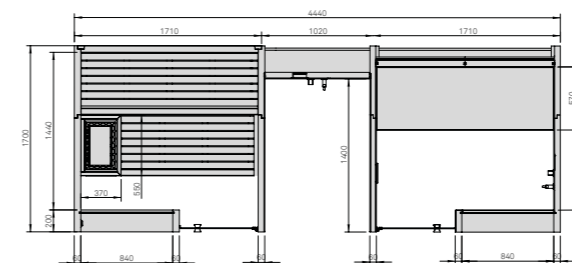

Yoku SPA Glass

3-4

РАЗМЕРЫ

см 444 x 170 x 214 выс.

МОЩНОСТЬ

10,5 кВт макс. (6,0 кВт сауны + 4,5 кВт хаммам)
230 В одна фаза - 400 В три фазы

ДОСТУПНЫЕ ВЕРСИИ

- > Сауна из термообработанной осины и хаммам из керамогранита Calacatta Gold Extra
- > Сауна и хаммам из термообработанного дерева в керамограните Fior di Bosco Tortora
- > Сауна из ореха каналетто и хаммам из керамогранита Calacatta Gold Extra или Fior di Bosco Tortora