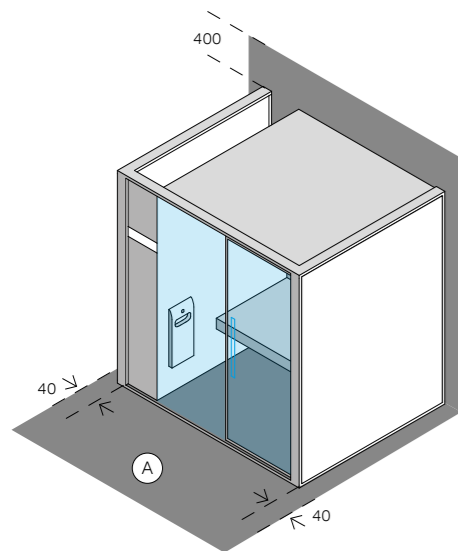

(РАЗМЕРЫ В ММ)

A

Минимальное пространство, необходимое для монтажа сауны. В случае, если располагаемое пространство меньше указанного, свяжитесь с заводом-изготовителем.

Примечание: ONEFILO H должна быть установлена прямо на пол и к готовым стенам.

Все работы должны выполняться квалифицированным персоналом или специалистами нашего сервисного центра в соответствии с законодательством страны эксплуатации и международными стандартами CEI64.8 (IEC 364 – 1). Удостовериться, что все работы по электро- и водоснабжению выполнены правильно (наличие запорного вентиля на линии подачи воды, наличие сифона на сливном трубопроводе, соответствующий автоматический дифференциальный выключатель на линии электропитания, и т.д.) и соответствуют технической схеме. Использовать резьбовые соединения трубопроводов (в случае необходимости извлечения парогенератора при техническом обслуживании).

Продукция Effe изготовлена и испытана в соответствии с европейскими стандартами и обеспечивает максимальную безопасность пользователя.