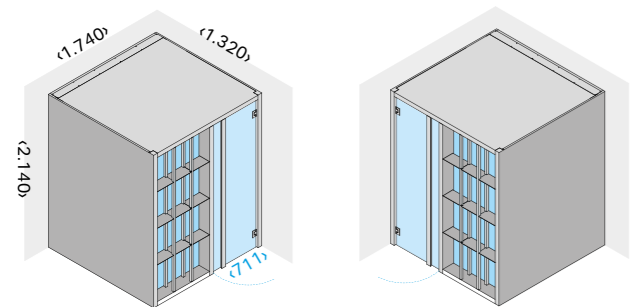

Yoku S Shelf 45

3-4

Полные технические данные

DВЕРЬ СПРАВА

DВЕРЬ СЛЕВА