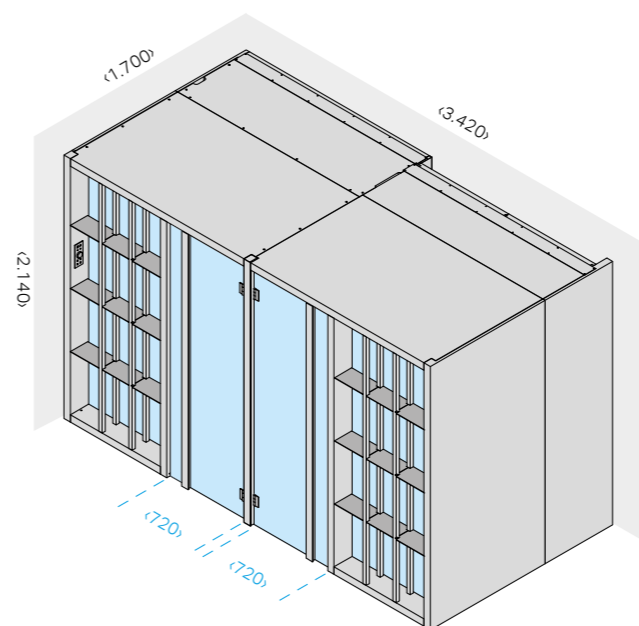

Yoku SH Shelf

3-4

РАЗМЕРЫ

см 342 x 110 x 214 выс.

МОЩНОСТЬ

10,5 кВт макс. (6,0 кВт сауны + 4,5 кВт хаммам)
230 В одна фаза - 400 В три фазы

ДОСТУПНЫЕ ВЕРСИИ

- > Сауна из термообработанной осины и хаммам из керамогранита Calacatta Gold Extra
- > Сауна из массива термообработанной древесины и хаммам из керамогранита Fior di Bosco Tortora
- > Сауна из ореха каналетто и хаммам из керамогранита Calacatta Gold Extra или Fior di Bosco Tortora