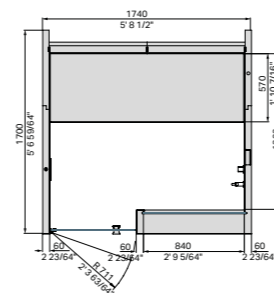

Yoku H Glass

3-4