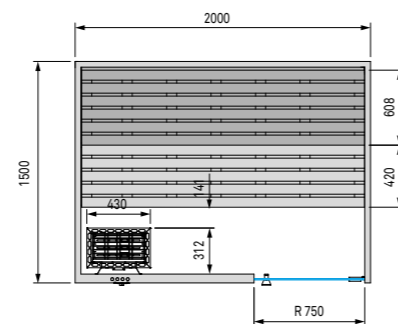

ХАРАКТЕРИСТИКИ/КОМПЛЕКТАЦИЯ

- > светодиодный светильник, белый свет, 3.000 К
- > Каменка с камнями
- > Панель управления, отделка сталь шлифованная
- > Петли и отделка из шлифованного алюминия
- > Автоматическая функция энергосбережения
- > Канальная система электроснабжения
- > Скамейки
- > Ведро и коврик деревянные
- > Асы песочные