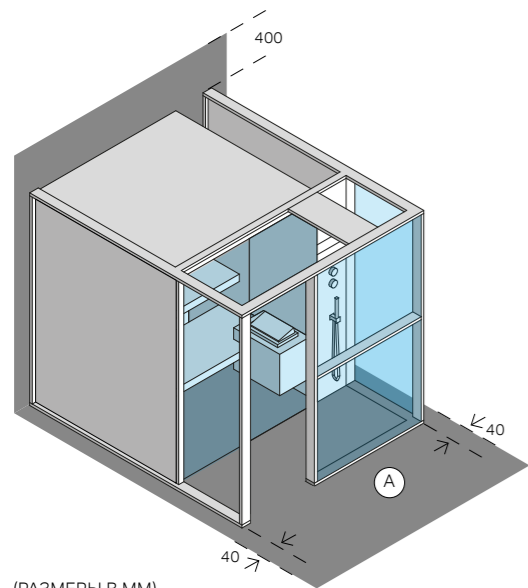

(РАЗМЕРЫ В ММ)

A

Минимальное пространство, необходимое для монтажа сауны. В случае, если располагаемое пространство меньше указанного, свяжитесь с заводом-изготовителем.

Примечание: LOGICAFILO S должна быть установлена прямо на пол и к готовым стенам.

Все работы должны выполняться квалифицированным персоналом или специалистами нашего сервисного центра в соответствии с законодательством страны эксплуатации и международными стандартами CEI64.8 (IEC 364 – 1). Удостовериться, что все работы по электро- и водоснабжению выполнены правильно (наличие запорного вентиля на линии подачи воды, наличие сифона на сливном трубопроводе, соответствующий автоматический дифференциальный выключатель на линии электропитания, и т.д.) и соответствуют технической схеме. Использовать резьбовые соединения трубопроводов (в случае необходимости извлечения парогенератора при техническом обслуживании).

Продукция Effe изготовлена и испытана в соответствии с европейскими стандартами и обеспечивает максимальную безопасность пользователя.