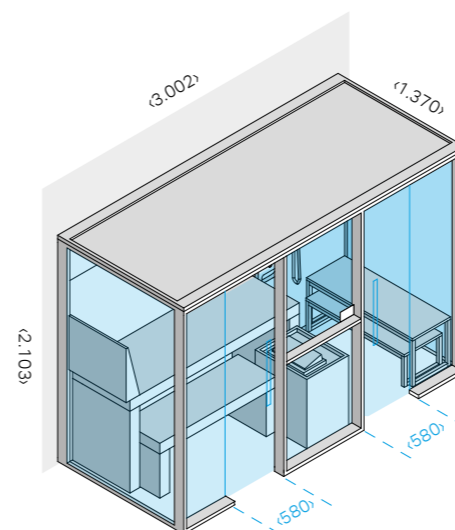

MID FILO

3-4

В НЕСТАНДАРТНОМ ИСПОЛНЕНИИ Для индивидуального заказа системы Mid Filo:

→ см. бланк на стр. 100

или свяжитесь с клиентской службой
компании Effe:
тел. +39 0547 372881 - info@effegibi.it

РАЗМЕРЫ

см 300 x 137 x 211 выс.

МОЩНОСТЬ

11,0 кВт макс. (8,0 кВт сауны + 3,0 кВт хаммам)
230 В одна фаза - 400 В три фазы

МАТЕРИАЛЫ SAUNA

Внутренняя отделка и Оборудование: Канадский Хемлок
Двери из закаленного стекла 8 мм

МАТЕРИАЛЫ ХАММАМ - DOUCHE

Внутренняя отделка и Оборудование:
Ламинированный керамогранит толщ. 3,5 мм
Двери из закаленного стекла 8 мм

ХАРАКТЕРИСТИКИ/КОМПЛЕКТАЦИЯ

Оснащение сауны:

- > Деревянные скамейки
- > Каменка с камнями
- > Сенсорная панель управления
- > Автоматическая функция энергосбережения
- > Ведерко, встроенное в нижнюю скамейку
- > Ковшик деревянные
- > Канальная система электроснабжения
- > Светильник на светодиодах с хромотерапией
  белый свет + 5 фиксированных цветов + 4 цикла

Оснащение хаммам:

- > Aquasteam 30
- > Скамейки: Ламинированный керамогранит толщ. 3,5 мм и закаленное стекло толщ. 15 мм
- > Светильник на светодиодах с хромотерапией
  белый свет + 5 фиксированных цветов + 4 цикла

Оснащение кабины:

- > Смеситель с термостатом и дивертором на три выхода
- > Ручной душ
- > Верхний душ из потолка 42x42 см с имитацией дождя и тумана

ECC - Effe Comfort Control

Дистанционное управление изделием с помощью загружаемого на смартфон и планшет мобильного приложения EFFE ECC.

→ более подробная информация