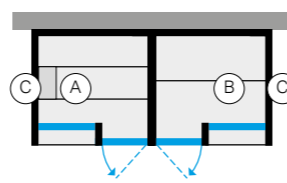

YOKU SH DOOR - НИША

ВНУТРЕННЯЯ ОТДЕЛКА САУНЫ (А)   ВНУТРЕННЯЯ ОТДЕЛКА ХАММАМА (В)

Осина термообработанная	Calacatta Gold Extra	YO 20 11 0001	€ 40.370,00
Термообработанной древесины	Fior di Bosco Tortora	YO 20 22 0001	€ 41.670,00
Чёрный орех	Calacatta Gold Extra	YO 20 31 0001	€ 45.450,00
	Fior di Bosco Tortora	YO 20 32 0001	€ 45.450,00

YOKU SH DOOR - ПРАВЫЙ УГОЛ

ВНУТРЕННЯЯ ОТДЕЛКА САУНЫ (А)   ВНУТРЕННЯЯ ОТДЕЛКА ХАММАМА (В)
НАРУЖНЫЕ СТЕНЫ (ВИДНЫЕ) (С)

Осина термообработанная	Calacatta Gold Extra	YO 20 11 0002	€ 40.690,00
Термообработанной древесины	Fior di Bosco Tortora	YO 20 22 0002	€ 42.100,00
Чёрный орех	Calacatta Gold Extra	YO 20 31 0002	€ 45.770,00
	Fior di Bosco Tortora	YO 20 32 0002	€ 45.770,00

YOKU SH DOOR - ЛЕВЫЙ УГОЛ

ВНУТРЕННЯЯ ОТДЕЛКА САУНЫ (А)   ВНУТРЕННЯЯ ОТДЕЛКА ХАММАМА (В)
НАРУЖНЫЕ СТЕНЫ (ВИДНЫЕ) (С)

Осина термообработанная	Calacatta Gold Extra	YO 20 11 0003	€ 40.690,00
Термообработанной древесины	Fior di Bosco Tortora	YO 20 22 0003	€ 42.100,00
Чёрный орех	Calacatta Gold Extra	YO 20 31 0003	€ 45.770,00
	Fior di Bosco Tortora	YO 20 32 0003	€ 45.770,00

YOKU SH DOOR - ПОЛУОСТРОВ

ВНУТРЕННЯЯ ОТДЕЛКА САУНЫ (А)   ВНУТРЕННЯЯ ОТДЕЛКА ХАММАМА (В)
НАРУЖНЫЕ СТЕНЫ (ВИДНЫЕ) (С)

Осина термообработанная	Calacatta Gold Extra	YO 20 11 0004	€ 41.020,00
Термообработанной древесины	Fior di Bosco Tortora	YO 20 22 0004	€ 42.310,00
Чёрный орех	Calacatta Gold Extra	YO 20 31 0004	€ 46.260,00
	Fior di Bosco Tortora	YO 20 32 0004	€ 46.260,00