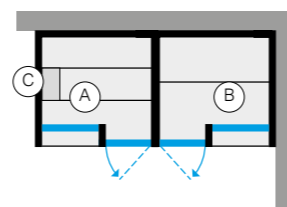

YOKU SH SHELF - ПРАВЫЙ УГОЛ

ВНУТРЕННЯЯ ОТДЕЛКА САУНЫ (A) НАРУЖНЫЕ СТЕНЫ (ВИДНЫЕ) (C) ВНУТРЕННЯЯ ОТДЕЛКА ХАММАМА (B)

Осина термообработанная	Calacatta Gold Extra	YO 10 11 0002	€ 41.470,00
Термообработанной древесины	Fior di Bosco Tortora	YO 10 22 0002	€ 42.750,00
Чёрный орех	Calacatta Gold Extra	YO 10 31 0002	€ 46.750,00
	Fior di Bosco Tortora	YO 10 32 0002	€ 46.750,00