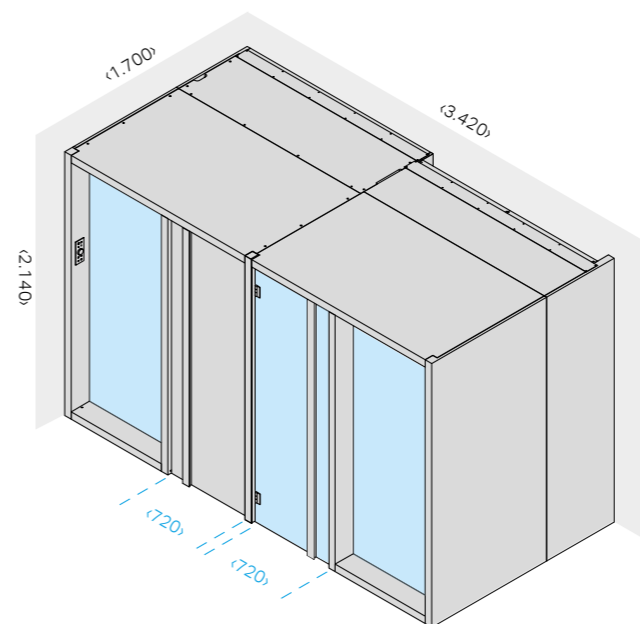

Yoku SH Door

3-4

РАЗМЕРЫ

см 342 x 170 x 214 выс.

МОЩНОСТЬ

10,5 кВт макс. (6,0 кВт сауны + 4,5 кВт хаммам)
230 В одна фаза - 400 В три фазы

ДОСТУПНЫЕ ВЕРСИИ

- > Сауна из термообработанной осины и хаммам из керамогранита Calacatta Gold Extra
- > Сауна из массива термообработанной древесины и хаммам из керамогранита Fior di Bosco Tortora
- > Сауна из ореха каналетто и хаммам из керамогранита Calacatta Gold Extra или Fior di Bosco Tortora

МАТЕРИАЛЫ

Внутренняя отделка и Оборудование сауны: дерево
Внутренняя отделка и Оборудование хаммам: керамогранит
внешняя отделка стен и стеллажей: дерево
Двери: прозрачное закаленное стекло 8 мм с петли и отделка из шлифованного алюминия.

ХАРАКТЕРИСТИКИ/КОМПЛЕКТАЦИЯ

Оснащение сауны:

- > Светильник с белым светом LED, 3.000 K
- > Каменка с камнями
- > Панель управления, отделка сталь шлифованная
- > Автоматическая функция энергосбережения
- > Канальная система электроснабжения
- > Деревянные скамейки
- > Защитная решетка для каменки
- > Ведерко и ковшик деревянные
- > Часы песочные

Оснащение хаммам:

- > Парогенератор Nuvola Smart Power устанавливается снаружи
- > Светильник с белым светом LED, 3.000 K
- > Скамейки, отделанные керамогранитом
- > Сенсорная панель управления
- > Смеситель монокомандный с дивертором на два выхода Шланг и ручной душ
- > Душевая лейка диам. 30 см

В НЕСТАНДАРТНОМ ИСПОЛНЕНИИ

Для индивидуального заказа системы YOKU SH:
см. бланк на стр. 142

или свяжитесь с клиентской службой компании Effe:
тел. +39 0547 372881 - info@effegibi.it

ECC - Effe Comfort Control

Дистанционное управление изделием с помощью загружаемого на смартфон и планшет мобильного приложения EFFE ECC.

более подробная информация