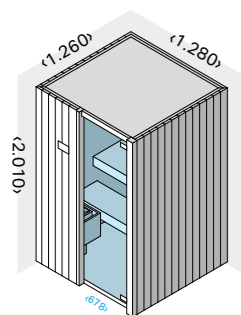

Материалы: Канадский Хемлок

Cod: AS 20 00 0360 € 860,00

Auki 30 Hemlock

2

[Полные технические данные](#)

РАЗМЕРЫ

см 128 x 126 x 201 выс.

МОЩНОСТЬ: САУНА