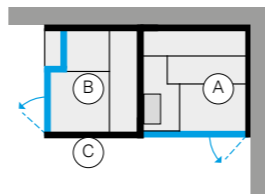

[Дополнительная информация](#)

+12%
C 01.12.22

Боковая конфигурация с сауной из термообработанной древесины

BODYLOVE SH SIDE - ПРАВЫЙ УГОЛ

ВНУТРЕННЯЯ ОТДЕЛКА САУНЫ (А) ВНУТРЕННЯЯ ОТДЕЛКА ХАММАМА (В) НАРУЖНЫЕ СТЕНЫ (ВИДНЫЕ) (С)			
Керамогранит Champagne	Термообработанная древесина гладкая	BL 45 21 0001	€ 59.330,00
	Керамогранит Champagne	BL 45 21 0002	€ 59.580,00
	Зеркало	BL 45 21 0003	€ 59.435,00
Термообработанная древесина	Термообработанная древесина гладкая	BL 45 23 0001	€ 61.700,00
	Гладкое стекло	BL 45 23 0002	€ 63.040,00
	Зеркало	BL 45 23 0003	€ 61.990,00
Трубчатое стекло (Flutes)	Термообработанная древесина гладкая	BL 45 24 0001	€ 63.555,00
	Гладкое стекло	BL 45 24 0002	€ 65.405,00
	Зеркало	BL 45 24 0003	€ 67.055,00
Без отделки	Без отделки	BL 45 25 0001	€ 53.665,00