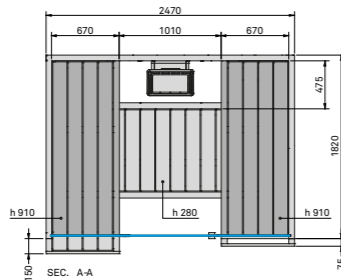

Air 105 Corner

4-5

[Полные технические данные](#)

ДВЕРЬ СПРАВА

ДВЕРЬ СЛЕВА

РАЗМЕРЫ

см 247 x 182 x 213 выс.

МОЩНОСТЬ: САУНА