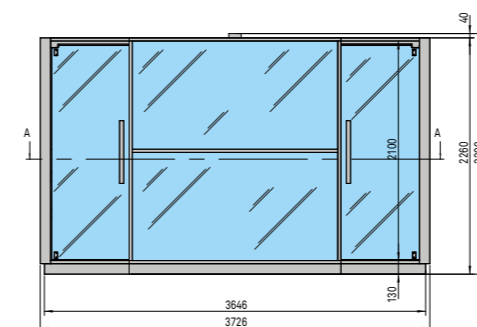

LOGICA SPA

3-4

В НЕСТАНДАРТНОМ ИСПОЛНЕНИИ Для индивидуального заказа системы Logica:

см. бланк на стр. 100

или свяжитесь с клиентской службой компании Effe:
тел. +39 0547 372881 - info@effegibi.it

РАЗМЕРЫ

см 373 x 250 x 226 выс.