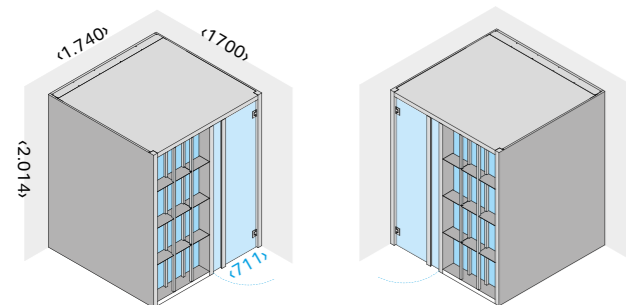

Yoku S Shelf 60

4-5

Полные технические данные

ДВЕРЬ СПРАВА

ДВЕРЬ СЛЕВА

РАЗМЕРЫ

см 174 x 170 x 214 выс.

МОЩНОСТЬ: САУНА

6 кВт макс. - 230 В одна фаза - 400 В три фазы

МОЩНОСТЬ: БИО-САУНА*

6 кВт макс. - 400 В три фазы

МАТЕРИАЛЫ

Внешняя отделка/Внутренняя отделка/Сидения и раковины:
Осина термообработанная, Термообработанной древесины, Чёрный орех
Светлое закаленное стекло 8 мм

ХАРАКТЕРИСТИКИ/КОМПЛЕКТАЦИЯ

- > Светильник с белым светом LED, 3.000 К
- > Каменка с камнями
- > Панель управления, отделка сталь шлифованная
- > Петли и отделка из шлифованного алюминия
- > Автоматическая функция энергосбережения
- > Канальная система электроснабжения
- > Скамейки
- > Защитная решетка для каменки
- > Ведерко и ковшик деревянные
- > Часы песочные
- > Внешние полки из декапированного металла

*Габариты предметов интерьера и каменки в био-сауне Полные технические данные отличаются от указанных габаритов

YOKU S SHELF 60 ДВЕРЬ СПРАВА

Sauna	Осина Термообработанная	Код: SA 70 10 0015	€ 19.760,00
Sauna	Термообработанной Дровесины	Код: SA 70 10 0017	€ 21.090,00
Sauna	Чёрный Орех	Код: SA 70 10 0013	€ 26.250,00
Biosauna	Осина Термообработанная	Код: BI 70 10 0015	€ 21.850,00
Biosauna	Термообработанной Дровесины	Код: BI 70 10 0017	€ 23.110,00
Biosauna	Чёрный Орех	Код: BI 70 10 0013	€ 28.130,00

YOKU S SHELF 60 ДВЕРЬ СЛЕВА

Sauna	Осина Термообработанная	Код: SA 70 10 0016	€ 19.760,00
Sauna	Термообработанной Дровесины	Код: SA 70 10 0018	€ 21.090,00
Sauna	Чёрный Орех	Код: SA 70 10 0014	€ 26.250,00
Biosauna	Осина Термообработанная	Код: BI 70 10 0016	€ 21.850,00
Biosauna	Термообработанной Дровесины	Код: BI 70 10 0018	€ 23.110,00
Biosauna	Чёрный Орех	Код: BI 70 10 0014	€ 28.130,00

При более низкой высоте помещения необходимо предусмотреть потолок внутренней установки:
НАЦЕНКА 8% К УКАЗАННОЙ В ПРАЙСЛИСТЕ СТОИМОСТИ

Effe применит наценку 4% к стоимости изделия (без учета налогов) в качестве частичной компенсации транспортных расходов за доставку до склада дилера.

Дополнительно

+12% C 01.12.22

Хромотерапия

Светодиодное освещение 3000 К с функцией хромотерапии RGB заменяет стандартное белое освещение в обоих пространствах.

Код: ME 50 00 0043 € 690,00

Double Mood Light

Светодиодная декоративная подсветка повышенного уровня, 2.200-2.400 К

Код: AE 10 00 0116 € 1.400,00

ECC - Effe Comfort Control

Дистанционное управление изделием с помощью загружаемого на смартфон и планшет мобильного приложения EFFE ECC.

Код: ME 21 00 0084 € 600,00

ESS - Effe Sound System

Устройство с Bluetooth для воспроизведения музыки в сауне.

Дополнительная информация

Код: AE 10 000133 € 1.170,00

Термогигрометр

Код: VA AC 00 0008 € 232,00

Спинка / Подголовник Yoku

Код: AS 30 00 0045 Aspen Termotrattato € 280,00
Код: AS 30 00 0046 Termotrattato € 310,00
Код: AS 30 00 0047 Noce Canaletto € 370,00

Набор дорожек сауна дверь вправо

Код: AS 20 00 0448 Aspen Termotrattato € 500,00
Код: AS 20 00 0450 Termotrattato € 710,00
Код: AS 20 00 0452 Noce Canaletto € 970,00

Набор дорожек сауна дверь слева