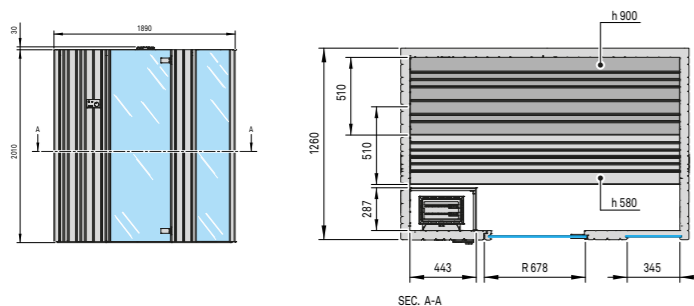

Auki 40 Hemlock

3