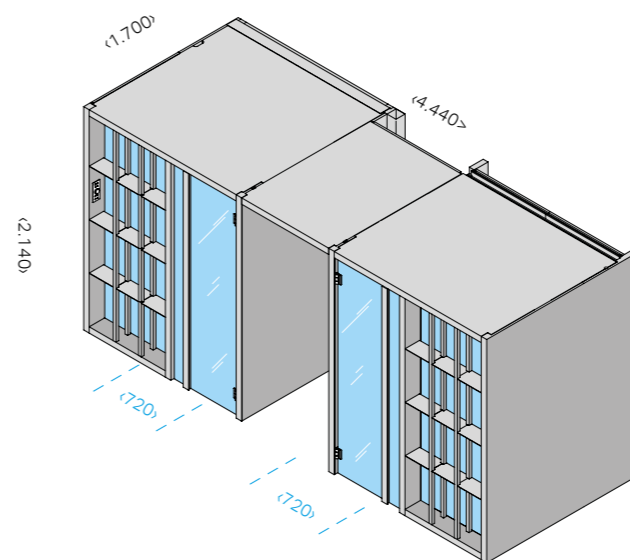

Yoku SPA Shelf

3-4

РАЗМЕРЫ

см 444 x 170 x 214 выс.

МОЩНОСТЬ

10,5 кВт макс. (6,0 кВт сауны + 4,5 кВт хаммам)
230 В одна фаза - 400 В три фазы

ДОСТУПНЫЕ ВЕРСИИ

- > Сауна из термообработанной осины и хаммам из керамогранита Calacatta Gold Extra
- > Сауна и хаммам из термообработанного дерева в керамограните Fior di Bosco Tortora
- > Сауна из ореха каналетто и хаммам из керамогранита Calacatta Gold Extra или Fior di Bosco Tortora

МАТЕРИАЛЫ

Внутренняя отделка и Оборудование сауны: дерево
Внутренняя отделка и Оборудование хаммам: керамогранит
внешняя отделка стен и стеллажей: дерево
Двери: прозрачное закаленное стекло 8 мм с петли и отделка из шлифованного алюминия.

ХАРАКТЕРИСТИКИ/КОМПЛЕКТАЦИЯ

Оснащение сауны:

- > Светильник с белым светом LED, 3.000 K
- > Каменка с камнями
- > Панель управления, отделка сталь шлифованная
- > Автоматическая функция энергосбережения
- > Канальная система электроснабжения
- > Деревянные скамейки
- > Защитная решетка для каменки
- > Ведро и ковш деревянные
- > Часы песочные
- > Внешние полки из декапированного металла

Оснащение хаммам:

- > Парогенератор Nuvola Smart Power устанавливается снаружи
- > Светильник с белым светом LED, 3.000 K
- > Скамейки, отделанные керамогранитом
- > Сенсорная панель управления
- > Внешние полки из декапированного металла
- > Однорычажный смеситель с гибким шлангом и ручным душем

Оснащение кабины:

- > Смеситель монокомандный с дивертором на два выхода
- > Шланг и ручной душ
- > Душевая лейка diam. 30 см