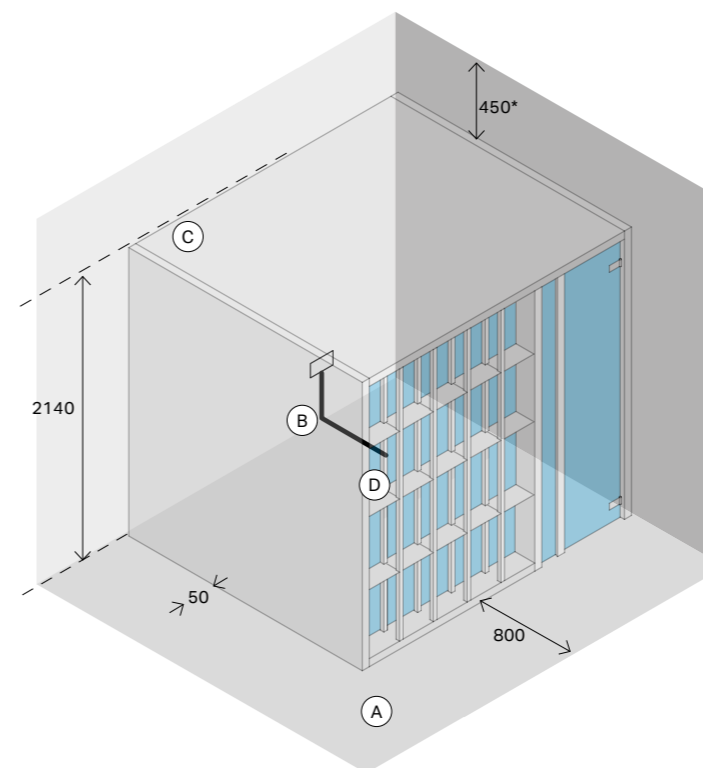

Технические данные

Дополнительная информация: www.effe.it

(РАЗМЕРЫ В ММ)

Ⓐ Пространство, необходимое для удобного монтажа сауны. Если оно меньше указанного, посоветуйтесь с техником завода.

Ⓑ Кабель электропитания сауны

Ⓒ Выход горячего воздуха

Ⓓ Пульт управления

ЭЛЕКТРОБЕЗОПАСНОСТЬ:

Сауны Effe изготовлены и испытаны в соответствии с европейскими стандартами и обеспечивают максимальную безопасность пользователя.

ПОДСОЕДИНЕНИЕ К ЭЛЕКТРОСЕТИ:

Система электропитания должна отвечать требованиям стандарта IEC 364-1 (CEI64-8), а также предписаниям национального законодательства страны эксплуатации. Подключение сауны к электросети должно осуществляться через автоматический дифференциальный выключатель (30 мА), соответствующий величине потребляемого изделия тока (см. данные на заводской табличке), с расстоянием между разомкнутыми контактами не менее 3 мм.

Электрические соединения (АС) должны:

- > быть стационарного типа;
- > соответствовать величине потребляемого тока.

В случае установки сауны в ванном помещении, необходимо следовать следующим требованиям:

- > дифференциальный выключатель должен быть установлен за пределами зон 0, 1, 2, 3 (согласно стандарту CEI 64-8/7);
- > электрические соединения АС должны соответствовать классу влагозащиты IPX4 и должны быть расположены за пределами зон 0, 1 (согласно стандарту CEI 64-8/7).

ЗАМЕЧАНИЕ

Установка должна осуществляться после отделки пола и стен.