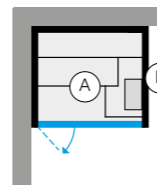

BODYLOVE S - ЛЕВЫЙ УГОЛ

ВНУТРЕННЯЯ ОТДЕЛКА (А)	НАРУЖНЫЕ СТЕНЫ (ВИДНЫЕ) (В)		
Хемлок	Гладкий хемлок	BL 20 10 0004	€ 23.690,00
	Зеркало	BL 20 10 0005	€ 24.105,00
Термообработанная древесина	Термообработанная древесина гладкая	BL 20 20 0004	€ 27.915,00
	Зеркало	BL 20 20 0005	€ 27.605,00