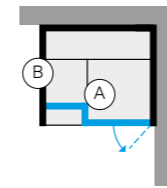

BODYLOVE H - ПРАВЫЙ УГОЛ

ВНУТРЕННЯЯ ОТДЕЛКА (А)	НАРУЖНЫЕ СТЕНЫ (ВИДНЫЕ) (В)		
Керамогранит Champagne	Керамогранит Champagne	BL 30 01 0002	€ 37.290,00
	Зеркало	BL 30 01 0003	€ 36.875,00
Гладкое стекло	Гладкое стекло	BL 30 03 0002	€ 41.305,00
	Зеркало	BL 30 03 0003	€ 39.810,00
Трубчатое стекло (Flutes)	Гладкое стекло	BL 30 04 0002	€ 43.110,00
	Зеркало	BL 30 04 0003	€ 41.615,00
Без отделки	Без отделки	BL 30 05 0002	€ 31.415,00

BODYLOVE H - ЛЕВЫЙ УГОЛ

ВНУТРЕННЯЯ ОТДЕЛКА (А)	НАРУЖНЫЕ СТЕНЫ (ВИДНЫЕ) (В)		
Керамогранит Champagne	Керамогранит Champagne	BL 30 01 0004	€ 37.290,00
	Зеркало	BL 30 01 0005	€ 36.875,00
Гладкое стекло	Гладкое стекло	BL 30 03 0004	€ 41.305,00
	Зеркало	BL 30 03 0005	€ 39.810,00
Трубчатое стекло (Flutes)	Гладкое стекло	BL 30 04 0004	€ 43.110,00
	Зеркало	BL 30 04 0005	€ 41.615,00
Без отделки	Без отделки	BL 30 05 0003	€ 31.415,00

BODYLOVE H - ПОЛУОСТРОВ

ВНУТРЕННЯЯ ОТДЕЛКА (А)	НАРУЖНЫЕ СТЕНЫ (ВИДНЫЕ) (В)		
Керамогранит Champagne	Керамогранит Champagne	BL 30 01 0006	€ 38.575,00
	Зеркало	BL 30 01 0007	€ 37.855,00
Гладкое стекло	Гладкое стекло	BL 30 03 0006	€ 43.775,00
	Зеркало	BL 30 03 0007	€ 40.790,00
Трубчатое стекло (Flutes)	Гладкое стекло	BL 30 04 0006	€ 45.630,00
	Зеркало	BL 30 04 0007	€ 42.625,00
Без отделки	Без отделки	BL 30 05 0004	€ 31.415,00

Effe применит наценку 4% к стоимости изделия (без учета налогов) в качестве частичной компенсации транспортных расходов за доставку до склада дилера.