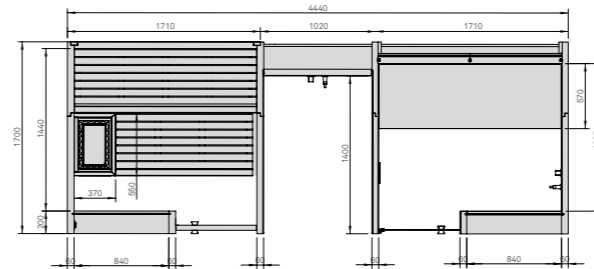

Yoku SPA Door

3-4

РАЗМЕРЫ

см 444 x 170 x 214 выс.

МОЩНОСТЬ

10,5 кВт макс. (6,0 кВт сауны + 4,5 кВт хаммам)
230 В одна фаза - 400 В три фазы

ДОСТУПНЫЕ ВЕРСИИ

- > Сауна из термообработанной осины и хаммам из керамогранита Calacatta Gold Extra
- > Сауна и хаммам из термообработанного дерева в керамограните Fior di Bosco Tortora
- > Сауна из ореха каналетто и хаммам из керамогранита Calacatta Gold Extra или Fior di Bosco Tortora