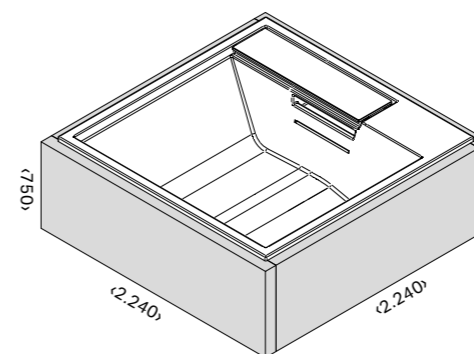

ОСНОВНАЯ СТРУКТУРА

Дерево	Код: AD 10 00 0031	€ 5.890,00
Без отделки	Код: AD 10 00 0027	€ 4.400,00