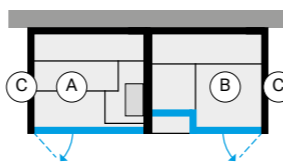

BODYLOVE SH FRONT - ЛЕВЫЙ УГОЛ

ВНУТРЕННЯЯ ОТДЕЛКА САУНЫ (А) ВНУТРЕННЯЯ ОТДЕЛКА ХАММАМА (В) НАРУЖНЫЕ СТЕНЫ (ВИДНЫЕ) (С)				
	Керамогранит Champagne	Керамогранит Champagne	BL 40 11 0004	€ 54.645,00
		Зеркало	BL 40 11 0005	€ 54.480,00
Хемлок	Гладкое стекло	Гладкое стекло	BL 40 13 0004	€ 58.095,00
		Зеркало	BL 40 13 0005	€ 57.015,00
	Трубчатое стекло (Flutes)	Гладкое стекло	BL 40 14 0004	€ 60.465,00
		Зеркало	BL 40 14 0005	€ 59.330,00
	Без отделки	Без отделки	BL 40 15 0003	€ 48.720,00

BODYLOVE SH FRONT - ПОЛУОСТРОВ

ВНУТРЕННЯЯ ОТДЕЛКА САУНЫ (А) ВНУТРЕННЯЯ ОТДЕЛКА ХАММАМА (В) НАРУЖНЫЕ СТЕНЫ (ВИДНЫЕ) (С)				
	Керамогранит Champagne	Гладкий хемлок+Керамогранит Шапр.	BL 40 11 0006	€ 55.260,00
		Зеркало	BL 40 11 0007	€ 55.880,00
Хемлок	Гладкое стекло	Гладкий хемлок+Гладкое стекло	BL 40 13 0006	€ 58.660,00
		Зеркало	BL 40 13 0007	€ 58.320,00
	Трубчатое стекло (Flutes)	Гладкий хемлок+Гладкое стекло	BL 40 14 0006	€ 61.030,00
		Зеркало	BL 40 14 0007	€ 60.670,00
	Без отделки	Без отделки	BL 40 15 0004	€ 48.720,00

Полные технические данные

+12%
C 01.12.22