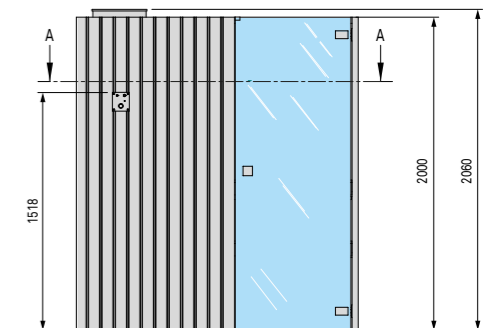

ХАРАКТЕРИСТИКИ/КОМПЛЕКТАЦИЯ

- > светодиодный светильник, белый свет, 3.000 К
- > Каменка с камнями
- > Панель управления, отделка сталь шлифованная
- > Петли и отделка из шлифованного алюминия
- > Автоматическая функция энергосбережения
- > Канальная система электроснабжения
- > Скамейки
- > Ведро и коврик деревянные
- > Асы песочные