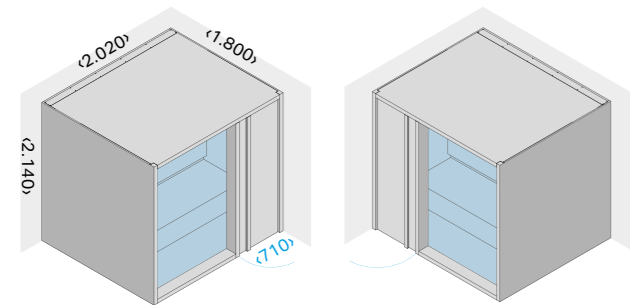

Yoku S Door 80

4-5

Полные технические данные

ДВЕРЬ СПРАВА

ДВЕРЬ СЛЕВА

РАЗМЕРЫ

см 202 x 180 x 214 выс.

МОЩНОСТЬ: САУНА

6 кВт макс. - 230 В одна фаза - 400 В три фазы

МОЩНОСТЬ: БИО-САУНА*

6 кВт макс. - 400 В три фазы

МАТЕРИАЛЫ

Внешняя отделка/Внутренняя отделка/Сидения и раковины:
Осина термообработанная, Термообработанной древесины, Чёрный орех
Светлое закаленное стекло 8 мм

ХАРАКТЕРИСТИКИ/КОМПЛЕКТАЦИЯ

- > Светильник с белым светом LED, 3.000 К
- > Каменка с камнями
- > Панель управления, отделка сталь шлифованная
- > Петли и отделка из шлифованного алюминия
- > Автоматическая функция энергосбережения
- > Канальная система электроснабжения
- > Скамейки
- > Защитная решетка для каменки
- > Ведро и ковшик деревянные
- > Часы песочные

*Габариты предметов интерьера и каменки в биосауне Полные технические данные отличаются от указанных габаритов

YOKU S DOOR 80 ДВЕРЬ СПРАВА

Sauna	Осина Термообработанная	Cod: SA 70 10 0009	€ 20.710,00
Sauna	Термообработанной Дровесиной	Cod: SA 70 10 0011	€ 22.280,00
Sauna	Чёрный Орех	Cod: SA 70 10 0007	€ 27.81000
Biosauna	Осина Термообработанная	Cod: BI 70 10 0009	€ 22.940,00
Biosauna	Термообработанной Дровесиной	Cod: BI 70 10 0011	€ 24.410,00
Biosauna	Чёрный Орех	Cod: BI 70 10 0007	€ 29.830,00

YOKU S DOOR 80 ДВЕРЬ СЛЕВА

Sauna	Осина Термообработанная	Cod: SA 70 10 0010	€ 20.710,00
Sauna	Термообработанной Дровесиной	Cod: SA 70 10 0012	€ 22.280,00
Sauna	Чёрный Орех	Cod: SA 70 10 0008	€ 27.81000
Biosauna	Осина Термообработанная	Cod: BI 70 10 0010	€ 22.940,00
Biosauna	Термообработанной Дровесиной	Cod: BI 70 10 0012	€ 24.410,00
Biosauna	Чёрный Орех	Cod: BI 70 10 0008	€ 29.830,00

При более низкой высоте помещения необходимо предусмотреть потолок внутренней установки:
НАЦЕНКА 8% К УКАЗАННОЙ В ПРАЙСЛИСТЕ СТОИМОСТИ

Effe применит наценку 4% к стоимости изделия (без учета налогов) в качестве частичной компенсации транспортных расходов за доставку до склада дилера.

Дополнительно

+12%
C 01.12.22

Хромотерапия

Светодиодное освещение 3000 К с функцией хромотерапии RGB заменяет стандартное белое освещение в обоих пространствах.

Код: ME 50 00 0042 € 690,00

Mood Light

Светодиодная декоративная подсветка повышенного уровня, 2.200-2.400 К

Код: AE 10 00 0116 € 1.400,00

ECC - Effe Comfort Control

Дистанционное управление изделием с помощью загружаемого на смартфон и планшет мобильного приложения EFFE ECC.

Код: ME 21 00 0084 € 600,00

ESS - Effe Sound System

Устройство с Bluetooth для воспроизведения музыки в сауне.

Дополнительная информация

Код: AE 10 000133 € 1.170,00

Термогигрометр

Код: VA AC 00 0008 € 232,00

Спинка / Подголовник Yoku

Код: AS 30 00 0045
Осина термообработанная € 280,00
Код: AS 30 00 0046
Термообработанной дровесиной € 310,00
Код: AS 30 00 0047
Чёрный орех € 370,00

Набор дорожек сауна дверь вправо

Код: AS 20 00 0466
Осина термообработанная € 550,00
Код: AS 20 00 0467
Термообработанной дровесиной € 740,00
Код: AS 20 00 0468
Чёрный орех € 1.080,00

Набор дорожек сауна дверь слева