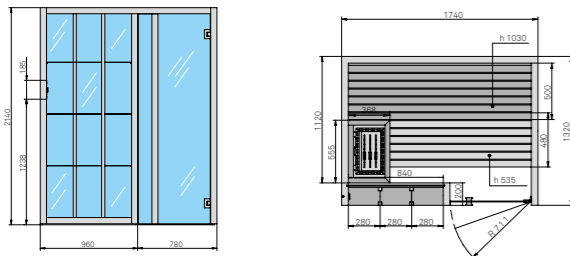

РАЗМЕРЫ

см 174 x 132 x 214 выс.

МОЩНОСТЬ: САУНА

4,5 кВт макс. - 230 В одна фаза - 400 В три фазы

МОЩНОСТЬ: БИО-САУНА*

4,5 кВт макс. - 400 В три фазы

МАТЕРИАЛЫ

Внешняя отделка/Внутренняя отделка/Сидения и раковины:
Осина термообработанная, Термообработанной древесины, Чёрный орех
Светлое закаленное стекло 8 мм

ХАРАКТЕРИСТИКИ/КОМПЛЕКТАЦИЯ

- > Светильник с белым светом LED, 3.000 К
- > Каменка с камнями
- > Панель управления, отделка сталь шлифованная
- > Петли и отделка из шлифованного алюминия
- > Автоматическая функция энергосбережения
- > Канальная система электроснабжения
- > Скамейки
- > Защитная решетка для каменки
- > Ведерко и ковшик деревянные
- > Часы песочные
- > Внешние полки из декапированного металла

*Габариты предметов интерьера и каменки в био-сауне Полные технические данные отличаются от указанных габаритов

YOKU S SHELF 45 ДВЕРЬ СПРАВА

Sauna	Осина Термообработанная	Код: SA 70 10 0015	€ 19.270,00
Sauna	Термообработанной Дровесиной	Код: SA 70 10 0017	€ 20.610,00
Sauna	Чёрный Орех	Код: SA 70 10 0013	€ 25.530,00
Biosauna	Осина Термообработанная	Код: BI 70 10 0015	€ 21.300,00
Biosauna	Термообработанной Дровесиной	Код: BI 70 10 0017	€ 22.520,00
Biosauna	Чёрный Орех	Код: BI 70 10 0013	€ 27.500,00

YOKU S SHELF 45 ДВЕРЬ СЛЕВА

Sauna	Осина Термообработанная	Код: SA 70 10 0016	€ 19.270,00
Sauna	Термообработанной Дровесиной	Код: SA 70 10 0018	€ 20.610,00
Sauna	Чёрный Орех	Код: SA 70 10 0014	€ 25.530,00
Biosauna	Осина Термообработанная	Код: BI 70 10 0016	€ 21.300,00
Biosauna	Термообработанной Дровесиной	Код: BI 70 10 0018	€ 22.520,00
Biosauna	Чёрный Орех	Код: BI 70 10 0014	€ 27.500,00

При более низкой высоте помещения необходимо предусмотреть потолок внутренней установки:
НАЦЕНКА 8% К УКАЗАННОЙ В ПРАЙСЛИСТЕ СТОИМОСТИ

Effe применит наценку 4% к стоимости изделия (без учета налогов) в качестве частичной компенсации транспортных расходов за доставку до склада дилера.