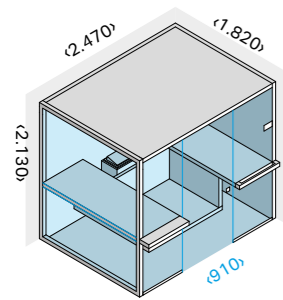

Air 105 Corner

4-5

[Полные технические данные](#)

ДВЕРЬ СПРАВА

ДВЕРЬ СЛЕВА

РАЗМЕРЫ

см 247 x 182 x 213 выс.

МОЩНОСТЬ: САУНА