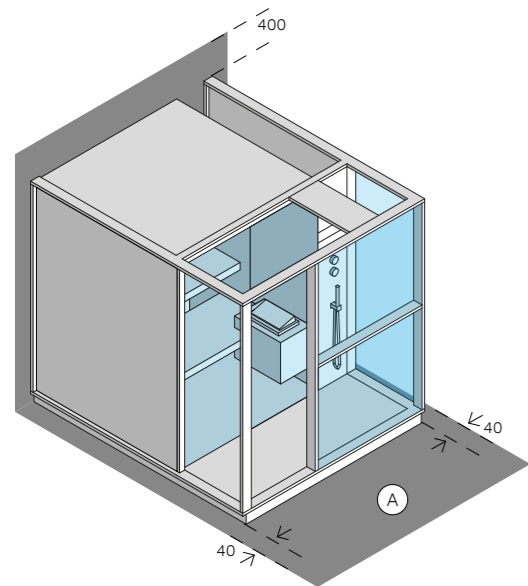

A

Минимальное пространство, необходимое для монтажа сауны. В случае, если располагаемое пространство меньше указанного, свяжитесь с заводом-изготовителем.

Примечание: LOGICA S должна быть установлена прямо на пол и к готовым стенам.

Все работы должны выполняться квалифицированным персоналом или специалистами нашего сервисного центра в соответствии с законодательством страны эксплуатации и международными стандартами CEI64.8 (IEC 364 – 1). Удостовериться, что все работы по электро- и водоснабжению выполнены правильно (наличие запорного вентиля на линии подачи воды, наличие сифона на сливном трубопроводе, соответствующий автоматический дифференциальный выключатель на линии электропитания, и т.д.) и соответствуют технической схеме. Использовать резьбовые соединения трубопроводов (в случае необходимости извлечения парогенератора при техническом обслуживании).

Продукция Effe изготовлена и испытана в соответствии с европейскими стандартами и обеспечивает максимальную безопасность пользователя.

Слив воды:

предусмотреть в стене трубу с внутренней резьбой диам. 50, касающуюся пола.

Подача холодной воды:

предусмотреть соединение с внутренней резьбой 1/2", выступающее над уровнем пола примерно на 100 мм.

Подача горячей воды:

предусмотреть соединение с внутренней резьбой 1/2", выступающее над уровнем пола примерно на 100 мм.

Защитные кожухи Ø 25 мм для электроснабжения:

предусмотреть кабели электропитания соответствующего сечения с выходом над уровнем пола на высоту 3 мм.