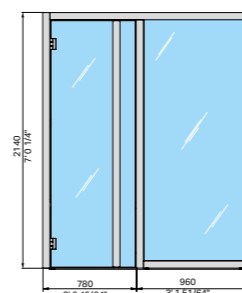

Yoku H Glass

3-4