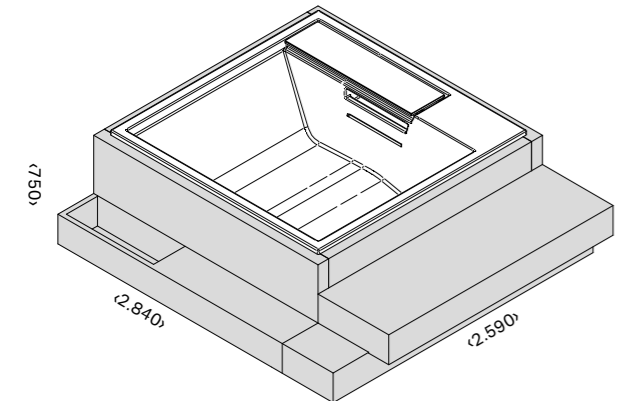

СТРУКТУРА С РЕЛАКСАЦИОННЫМ ЛЕЖАКОМ

Дерево и керамогранита	Код: AD 10 00 0034	€ 12.750,00
Без отделки	Код: AD 10 00 0030	€ 8.470,00