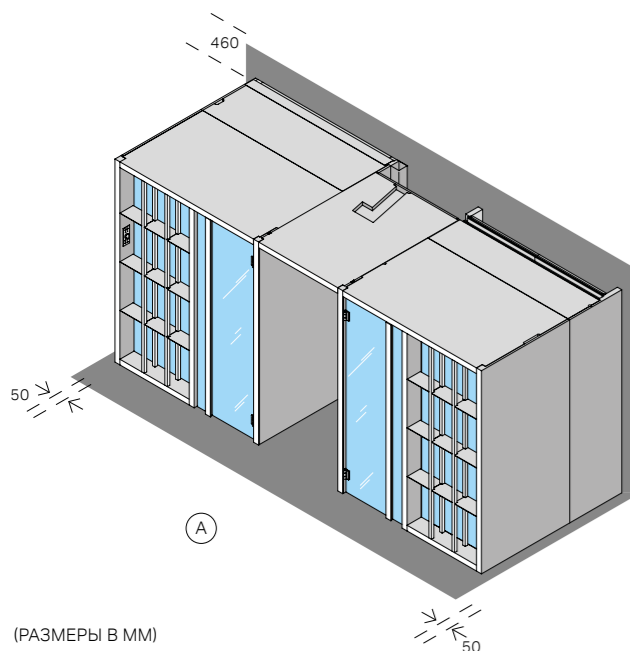

(РАЗМЕРЫ В ММ)

А

Минимальное пространство, необходимое для монтажа сауны. В случае, если располагаемое пространство меньше указанного, свяжитесь с заводом-изготовителем.

Примечание: YOKU SPA должна быть установлена прямо на пол и к готовым стенам.

Все работы должны выполняться квалифицированным персоналом или специалистами нашего сервисного центра в соответствии с законодательством страны эксплуатации и международными стандартами CEI64.8 (IEC 364 – 1). Удостовериться, что все работы по электро- и водоснабжению выполнены правильно (наличие запорного вентиля на линии подачи воды, наличие сифона на сливном трубопроводе, соответствующий автоматический дифференциальный выключатель на линии электропитания, и т.д.) и соответствуют технической схеме. Использовать резьбовые соединения трубопроводов (в случае необходимости извлечения парогенератора при техническом обслуживании).

Для выбора места под парогенератор руководствуйтесь рекомендациями в схеме подготовительных работ.

Продукция Effe изготовлена и испытана в соответствии с европейскими стандартами и обеспечивает максимальную безопасность пользователя.