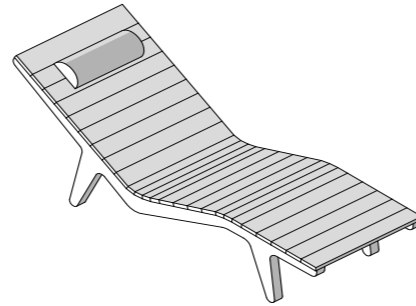

РЕЛАКСАЦИОННЫЙ ЛЕЖАК

РАЗМЕРЫ

см 187 x 65 x 80 выс.

МАТЕРИАЛЫ

Лежак: канадского хемлока натурального цвета
Подголовник: цвета Небеленой Шерсти (Esigi)

АУКИ РЕЛАКСАЦИОННЫЙ ЛЕЖАК

код: AR 20 15 0019 € 1.580,00

РАЗМЕРЫ

см 185 x 65 x 73 выс.

МАТЕРИАЛЫ

Лежак: обработанного бука