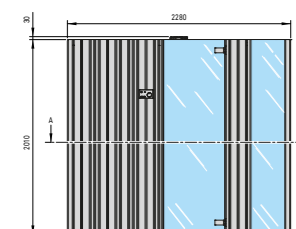

Auki 60 Hemlock

5

[Полные технические данные](#)

РАЗМЕРЫ

см 228 x 170 x 201 выс.

МОЩНОСТЬ: САУНА

6 кВт макс. - 230 В одна фаза - 400 В три фазы

МОЩНОСТЬ: БИО-САУНА*

6 кВт макс. - 400 В три фазы

МАТЕРИАЛЫ

Внешняя отделка: Канадский Хемлок
Внутренняя отделка: Канадский Хемлок
Сидения и раковины: Канадский Хемлок
Светлое закаленное стекло 8 мм

ХАРАКТЕРИСТИКИ/КОМПЛЕКТАЦИЯ

- > Настенный светодиодный светильник, белый свет, 3.000 К
- > Каменка с камнями
- > Панель управления, отделка сталь шлифованная
- > Петли и отделка из шлифованного алюминия
- > Автоматическая функция энергосбережения
- > Канальная система электроснабжения
- > СТЕКЛЯННАЯ ПАНЕЛЬ фронтальное
- > Скамейки
- > Защитная решетка для каменки
- > Ведерко и ковшик деревянные
- > Часы песочные

*Габариты предметов интерьера и каменки в биосауне Полные технические данные отличаются от указанных габаритов

AUKI 60 HEMLOCK

САУНА	код: SA 50 60 0050	€ 14.500,00
БИО-САУНА	код: BI 50 60 0050	€ 16.870,00

* При более низкой высоте помещения необходимо предусмотреть потолок внутренней установки:
НАЦЕНКА 8% К УКАЗАННОЙ В ПРАЙСЛИСТЕ СТОИМОСТИ

Effe применит наценку 4% к стоимости изделия (без учета налогов) в качестве частичной компенсации транспортных расходов за доставку до склада дилера.