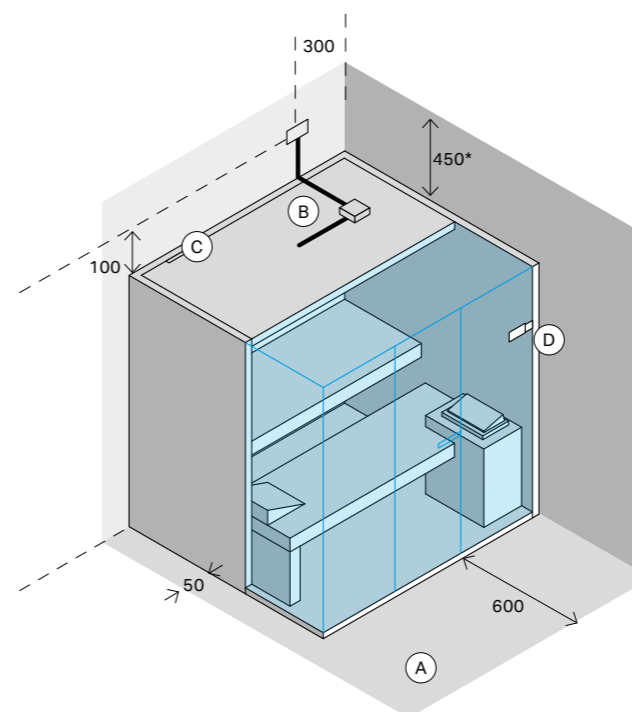

Технические данные

Дополнительная информация: www.effe.it

(РАЗМЕРЫ В ММ)

Ⓐ Пространство, необходимое для удобного монтажа сауны. Если оно меньше указанного, посоветуйтесь с техником завода.

Ⓑ Кабель электропитания сауны

Ⓒ Выход горячего воздуха

Ⓓ Пульт управления

ЭЛЕКТРОБЕЗОПАСНОСТЬ:

Сауны Effe изготовлены и испытаны в соответствии с европейскими стандартами и обеспечивают максимальную безопасность пользователя.

ПОДСОЕДИНЕНИЕ К ЭЛЕКТРОСЕТИ:

Система электропитания должна отвечать требованиям стандарта IEC 364-1 (CEI64-8), а также предписаниям национального законодательства страны эксплуатации. Подключение сауны к электросети должно осуществляться через автоматический дифференциальный выключатель (30 мА), соответствующий величине потребляемого изделия тока (см. данные на заводской табличке), с расстоянием между разомкнутыми контактами не менее 3 мм.

Электрические соединения (AC) должны:

- > быть стационарного типа;
- > соответствовать величине потребляемого тока.

В случае установки сауны в ванном помещении, необходимо следовать следующим требованиям:

- > дифференциальный выключатель должен быть установлен за пределами зон 0, 1, 2, 3 (согласно стандарту CEI 64-8/7);
- > электрические соединения AC должны соответствовать классу влагозащиты IPX4 и должны быть расположены за пределами зон 0, 1 (согласно стандарту CEI 64-8/7).

ЗАМЕЧАНИЕ

Установка должна осуществляться после отделки пола и стен.

* При более низкой высоте помещения необходимо предусмотреть потолок внутренней установки:
НАЦЕНКА 8% К УКАЗАННОЙ В ПРАЙСЛИСТЕ СТОИМОСТИ

Деревянная крыша сауны
10% К ЦЕНАМ ДАННОГО ПРАЙС-ЛИСТА