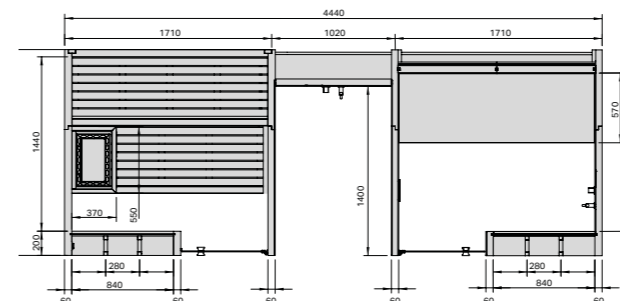

В НЕСТАНДАРТНОМ ИСПОЛНЕНИИ

Для индивидуального заказа системы YOKU SPA:
см. бланк на стр. 126

или свяжитесь с клиентской службой компании Effe:
тел. +39 0547 372881 - info@effegibi.it