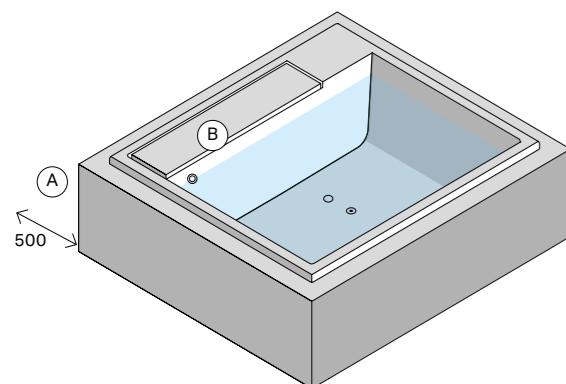

Технические данные

Дополнительная информация: www.effe.it

(DIMENSIONS IN MM)

- Ⓐ Смотровые отсеки
- Ⓑ Панель с задней подсветкой

НАГРУЗКА НА ПОЛ:
295 kg/m²
ОБЪЕМ ВОДЫ:
500 л (до уровня переливного отверстия)

НАПРЯЖЕНИЕ: 230 VAC 50 HZ ОДНОФАЗНЫЙ	
Макс. Потребление Тока при Включенном	3 kW
Нагреватель	0,12 kw
Рециркуляция	1,5 kW
Whirlpool	1,1 kW
Blower	0,7 kW
Air Milk	1,35 kW