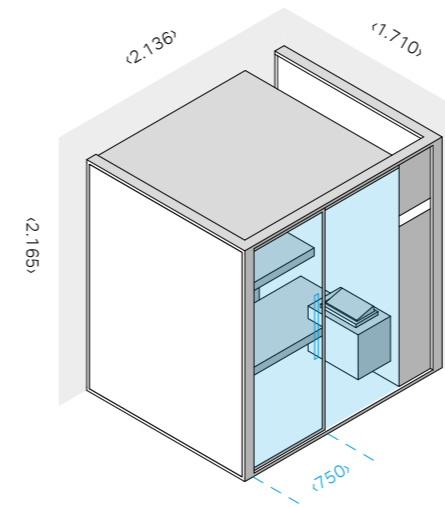

ONE S FILO

3-4

РАЗМЕРЫ
см 214 x 171 x 217 выс.

МОЩНОСТЬ
6,0 кВт макс.
230 В одна фаза - 400 В три фазы

МАТЕРИАЛЫ SAUNA
Внутренняя отделка и Оборудование: Канадский Хемлок
Двери из закаленного стекла 8 мм

ХАРАКТЕРИСТИКИ/КОМПЛЕКТАЦИЯ

Оснащение сауны:

- > Деревянные скамейки
- > Каменка с камнями
- > Сенсорная панель управления
- > Автоматическая функция энергосбережения
- > Ведро, встроенное в нижнюю скамейку
- > Ковшик деревянные
- > Часы песочные
- > Канальная система электроснабжения
- > Светильник на светодиодах с хромотерапией
  белый свет + 5 фиксированных цветов + 4 цикла

В НЕСТАНДАРТНОМ ИСПОЛНЕНИИ Для индивидуального заказа системы One S Filo:

↗ м. бланк на стр 100

или свяжитесь с клиентской службой
компании Effe:
тел. +39 0547 372881 - info@effegibi.it