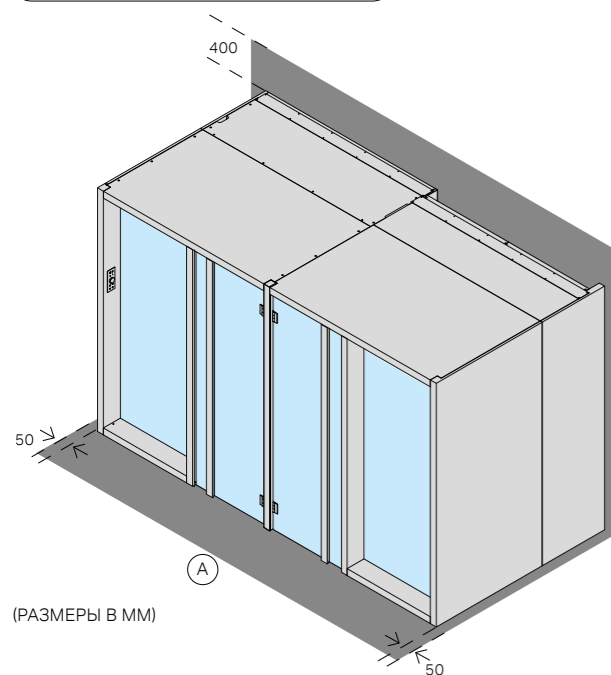

Технические данные

Дополнительная информация: www.effe.it

(РАЗМЕРЫ В ММ)

A

Минимальное пространство, необходимое для монтажа сауны. В случае, если располагаемое пространство меньше указанного, свяжитесь с заводом-изготовителем.

Примечание: YOKU SH должна быть установлена прямо на пол и к готовым стенам.

Все работы должны выполняться квалифицированным персоналом или специалистами нашего сервисного центра в соответствии с законодательством страны эксплуатации и международными стандартами CEI64.8 (IEC 364 - 1). Удостовериться, что все работы по электро- и водоснабжению выполнены правильно (наличие запорного вентиля на линии подачи воды, наличие сифона на сливном трубопроводе, соответствующий автоматический дифференциальный выключатель на линии электропитания, и т.д.) и соответствуют технической схеме. Использовать резьбовые соединения трубопроводов (в случае необходимости извлечения парогенератора при техническом обслуживании).

Для выбора места под парогенератор руководствуйтесь рекомендациями в схеме подготовительных работ.

Продукция Effe изготовлена и испытана в соответствии с европейскими стандартами и обеспечивает максимальную безопасность пользователя.