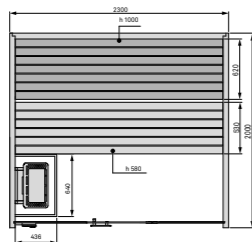

Sky 105

5-6

Полные технические данные

РАЗМЕРЫ

см 230 x 200 x 211 выс.

МОЩНОСТЬ: САУНА

10.5 кВт макс. - 400 В три фазы

МОЩНОСТЬ: БИО-САУНА*

12 кВт макс. - 400 В три фазы

МАТЕРИАЛЫ

Внешняя отделка/Внутренняя отделка/
Сидения и раковины: Канадский Хемлок, Осина
термообработанная
Светлое закаленное стекло 10 мм

ХАРАКТЕРИСТИКИ/КОМПЛЕКТАЦИЯ

- > Настенный светодиодный светильник, белый свет, 3.000 К
- > Каменка с камнями
- > Панель управления, отделка сталь шлифованная
- > Петли и отделка из шлифованного алюминия
- > Автоматическая функция энергосбережения
- > Канальная система электроснабжения
- > Скамейки
- > Защитная решетка для каменки
- > Ведерко и ковшик деревянные
- > Часы песочные

*Габариты предметов интерьера и каменки в био-сауне Полные технические данные отличаются от указанных габаритов

SKY 105

Сауна	Канадский Хемлок	Код: SA 55 20 0018	€ 18.300,00
Сауна	Осина Термообработанная	Код: SA 55 21 0018	€ 19.270,00
Био-сауна	Канадский Хемлок	Код: BI 55 20 0018	€ 21.170,00
Био-сауна	Осина Термообработанная	Код: BI 55 21 0018	€ 22.290,00

+12%
С 01.12.22

* При более низкой высоте помещения необходимо предусмотреть потолок внутренней установки:
НАЦЕНКА 8% К УКАЗАННОЙ В ПРАЙСЛИСТЕ СТОИМОСТИ

Деревянная крыша сауны
10% К ЦЕНАМ ДАННОГО ПРАЙС-ЛИСТА

Effe применит наценку 4% к стоимости изделия (без учета налогов) в качестве частичной компенсации транспортных расходов за доставку до склада дилера.

Дополнительно

+12%
С 01.12.22

Хромотерапия led RGB

Светильник с хромотерапией LED, который заменяет стандартный белый светильник, 3.000 К

Код: ME 50 00 0040 € 1.060,00

Mood Light

Светодиодная декоративная подсветка повышенного уровня, 2.200-2.400 К

Код: AE 10 00 0036 € 905,00

ECC - Effe Comfort Control

Дистанционное управление изделием с помощью загружаемого на смартфон и планшет мобильного приложения EFFE ECC.
[более подробная информация](#)

Код: ME 21 00 0084 € 600,00