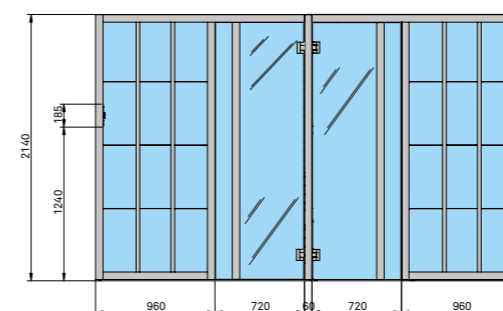

В НЕСТАНДАРТНОМ ИСПОЛНЕНИИ

Для индивидуального заказа системы YOKU SH:
см. бланк на стр. 142

или свяжитесь с клиентской службой компании Effe:
тел. +39 0547 372881 - info@effegibi.it