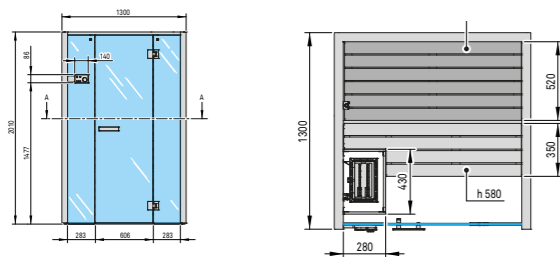

Sky 30

2

[Полные технические данные](#)