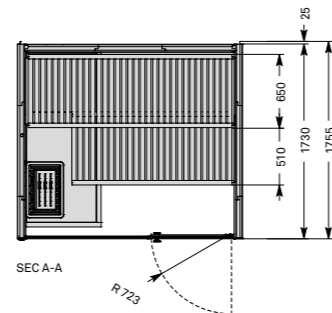

ПРОДУКТ

СЕРТИФИЦИРОВАН

Примечание: BODYLOVE S должна быть установлена прямо на пол и к готовым стенам.

Все работы должны выполняться квалифицированным персоналом или специалистами нашего сервисного центра в соответствии с законодательством страны эксплуатации и международными стандартами CEI64.8 (IEC 364 – 1). Удостовериться, что все работы по электронике выполнены правильно и соответствуют технической схеме.

Продукция Effe изготовлена и испытана в соответствии с европейскими стандартами и обеспечивает максимальную безопасность пользователя.