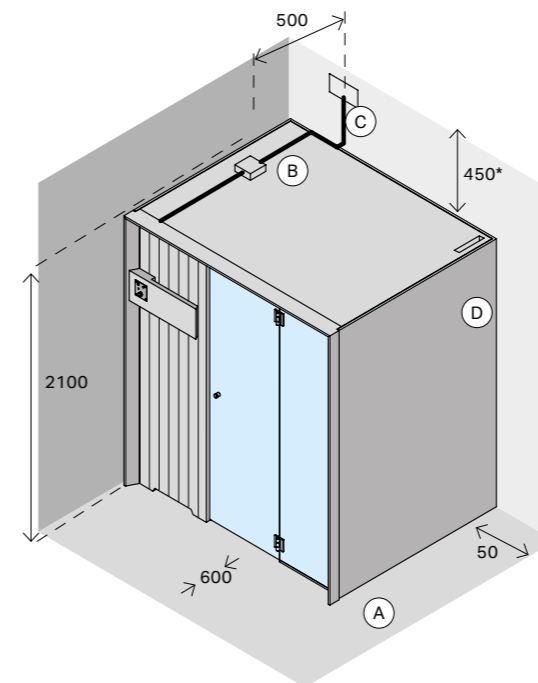

Технические данные

Дополнительная информация: www.effe.it

Ⓐ Пространство, необходимое для удобного монтажа сауны. Если оно меньше указанного, посоветуйтесь с техником завода.

Ⓑ Кабель электропитания сауны

Ⓒ Выход горячего воздуха

Ⓓ Пульт управления

ЭЛЕКТРОБЕЗОПАСНОСТЬ:

Сауны Effe изготовлены и испытаны в соответствии с европейскими стандартами и обеспечивают максимальную безопасность пользователя.

ПОДСОЕДИНЕНИЕ К ЭЛЕКТРОСЕТИ:

Система электропитания должна отвечать требованиям стандарта IEC 364-1 (CEI64-8), а также предписаниям национального законодательства страны эксплуатации. Подключение сауны к электросети должно осуществляться через автоматический дифференциальный выключатель (30 мА), соответствующий величине потребляемого изделия тока (см. данные на заводской табличке), с расстоянием между разомкнутыми контактами не менее 3 мм.

Электрические соединения (AC) должны:

- > быть стационарного типа;
- > соответствовать величине потребляемого тока.

В случае установки сауны в ванном помещении, необходимо следовать следующим требованиям:

- > дифференциальный выключатель должен быть установлен за пределами зон 0, 1, 2, 3 (согласно стандарту CEI 64-8/7);
- > электрические соединения AC должны соответствовать классу влагозащиты IPX4 и должны быть расположены за пределами зон 0, 1 (согласно стандарту CEI 64-8/7).

ЗАМЕЧАНИЕ

Установка должна осуществляться после отделки пола и стен.