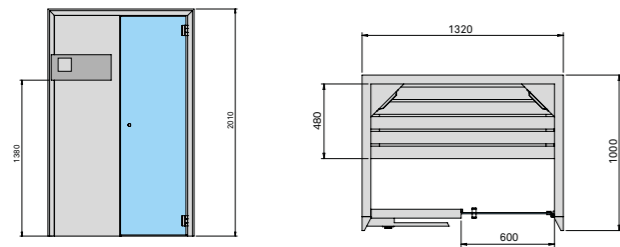

Idea IR 1000

2

[Полные технические данные](#)

IDEA IR 1000

Кабина С Ик Излучением Канадский Хемлок Cod: SA 66 10 0001 € 11.110,00