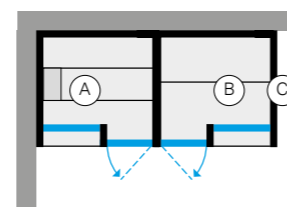

YOKU SH SHELF - ЛЕВЫЙ УГОЛ

ВНУТРЕННЯЯ ОТДЕЛКА САУНЫ (A) НАРУЖНЫЕ СТЕНЫ (ВИДНЫЕ) (C) ВНУТРЕННЯЯ ОТДЕЛКА ХАММАМА (B)

Осина термообработанная	Calacatta Gold Extra	YO 10 11 0003	€ 41.470,00
Термообработанной древесины	Fior di Bosco Tortora	YO 10 22 0003	€ 42.750,00
Чёрный орех	Calacatta Gold Extra	YO 10 31 0003	€ 46.750,00
	Fior di Bosco Tortora	YO 10 32 0003	€ 46.750,00