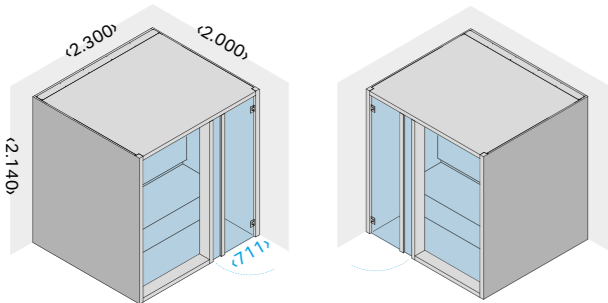

Yoku S Glass 105

5-6

[Полные технические данные](#)

ДВЕРЬ СПРАВА

ДВЕРЬ СЛЕВА

РАЗМЕРЫ

см 230 x 200 x 214 выс.

МОЩНОСТЬ: САУНА

10,5 кВт макс. - 400 В одна фаза

МОЩНОСТЬ: БИО-САУНА*

12 кВт макс. - 400 В три фазы

МАТЕРИАЛЫ

Внешняя отделка/Внутренняя отделка/Сидения и раковины:

Осина термообработанная, Термообработанной древесины, Чёрный орех
Светлое закаленное стекло 8 мм

ХАРАКТЕРИСТИКИ/КОМПЛЕКТАЦИЯ

- > Светильник с белым светом LED, 3.000 К
- > Каменка с камнями
- > Панель управления, отделка сталь шлифованная
- > Петли и отделка из шлифованного алюминия
- > Автоматическая функция энергосбережения
- > Канальная система электроснабжения
- > Скамейки
- > Защитная решетка для каменки
- > Ведро и ковшик деревянные
- > Часы песочные

*Габариты предметов интерьера и каменки в биосауне Полные технические данные отличаются от указанных габаритов

YOKU S DOOR 105 ДВЕРЬ СПРАВА

Sauna	Осина Термообработанная	код: SA 70 30 0003	€ 22.810,00
Sauna	Термообработанной Дровесиной	код: SA 70 30 0005	€ 24.440,00
Sauna	Чёрный Орех	код: SA 70 30 0001	€ 29.190,00
Biosauna	Осина Термообработанная	код: BI 70 30 0003	€ 29.440,00
Biosauna	Термообработанной Дровесиной	код: BI 70 30 0005	€ 31.010,00
Biosauna	Чёрный Орех	код: BI 70 30 0001	€ 35.620,00

YOKU S DOOR 105 ДВЕРЬ СЛЕВА

Sauna	Осина Термообработанная	код: SA 70 30 0004	€ 22.810,00
Sauna	Термообработанной Дровесиной	код: SA 70 30 0006	€ 24.440,00
Sauna	Чёрный Орех	код: SA 70 30 0002	€ 29.190,00
Biosauna	Осина Термообработанная	код: BI 70 30 0004	€ 29.440,00
Biosauna	Термообработанной Дровесиной	код: BI 70 30 0006	€ 31.010,00
Biosauna	Чёрный Орех	код: BI 70 30 0002	€ 35.620,00

При более низкой высоте помещения необходимо предусмотреть потолок внутренней установки:
НАЦЕНКА 8% К УКАЗАННОЙ В ПРАЙСЛИСТЕ СТОИМОСТИ

Effe применит наценку 4% к стоимости изделия (без учета налогов) в качестве частичной компенсации транспортных расходов за доставку до склада дилера.

Дополнительно

Хромотерапия

Светодиодное освещение 3000 К с функцией хромотерапии RGB заменяет стандартное белое освещение в обоих пространствах.

Код: ME 50 00 0041 € 690,00

Mood Light

Светодиодная декоративная подсветка повышенного уровня, 2.200-2.400 К

Код: AE 10 00 0115 € 1.400,00

ECC - Effe Comfort Control

Дистанционное управление изделием с помощью загружаемого на смартфон и планшет мобильного приложения EFFE ECC.

Код: ME 21 00 0084 € 600,00

ESS - Effe Sound System

Устройство с Bluetooth для воспроизведения музыки в сауне.

[Дополнительная информация](#)

Код: AE 10 000133 € 1.170,00

Термогигрометр

Код: VA AC 00 0008 € 232,00

Спинка / Подголовник Yoku

Код: AS 30 00 0045
Осина термообработанная € 280,00

Код: AS 30 00 0046
Термообработанной древесины € 310,00

Код: AS 30 00 0047
Чёрный орех € 370,00

Набор дорожек сауна дверь вправо

Код: AS 20 00 0460
Осина термообработанная € 660,00

Код: AS 20 00 0461
Термообработанной древесины € 870,00

Код: AS 20 00 0462
Чёрный орех € 1.280,00

Набор дорожек сауна дверь слева