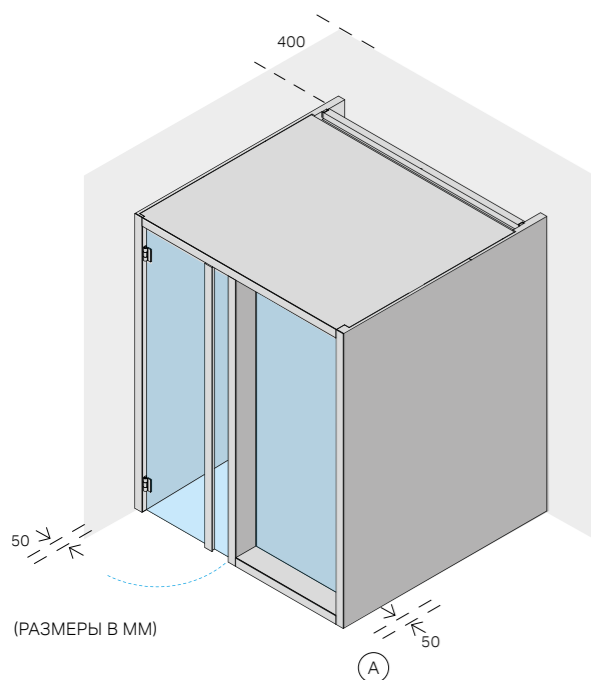

(РАЗМЕРЫ В ММ)

A

Минимальное пространство, необходимое для монтажа сауны. В случае, если располагаемое пространство меньше указанного, свяжитесь с заводом-изготовителем.

Примечание: YOKU H должна быть установлена прямо на пол и к готовым стенам.

Все работы должны выполняться квалифицированным персоналом или специалистами нашего сервисного центра в соответствии с законодательством страны эксплуатации и международными стандартами CEI64.8 (IEC 364 – 1). Удостовериться, что все работы по электро- и водоснабжению выполнены правильно (наличие запорного вентиля на линии подачи воды, наличие сифона на сливном трубопроводе, соответствующий автоматический дифференциальный выключатель на линии электропитания, и т.д.) и соответствуют технической схеме. Использовать резьбовые соединения трубопроводов (в случае необходимости извлечения парогенератора при техническом обслуживании).

Для выбора места под парогенератор руководствуйтесь рекомендациями в схеме подготовительных работ.

Продукция Effe изготовлена и испытана в соответствии с европейскими стандартами и обеспечивает максимальную безопасность пользователя.