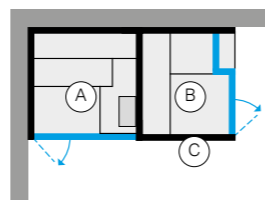

BODYLOVE SH SIDE - ЛЕВЫЙ УГОЛ

ВНУТРЕННЯЯ ОТДЕЛКА САУНЫ (А) ВНУТРЕННЯЯ ОТДЕЛКА ХАММАМА (В) НАРУЖНЫЕ СТЕНЫ (ВИДНЫЕ) (С)			
Керамогранит Champagne	Термообработанная древесина гладкая	BL 45 21 0004	€ 59.330,00
	Керамогранит Champagne	BL 45 21 0005	€ 59.580,00
	Зеркало	BL 45 21 0006	€ 59.435,00
Термообработанная древесина	Термообработанная древесина гладкая	BL 45 23 0004	€ 61.700,00
	Гладкое стекло	BL 45 23 0005	€ 63.040,00
	Зеркало	BL 45 23 0006	€ 61.990,00
Трубчатое стекло (Flutes)	Термообработанная древесина гладкая	BL 45 24 0004	€ 63.555,00
	Гладкое стекло	BL 45 24 0005	€ 65.405,00
	Зеркало	BL 45 24 0006	€ 67.055,00
Без отделки	Без отделки	BL 45 25 0002	€ 53.665,00