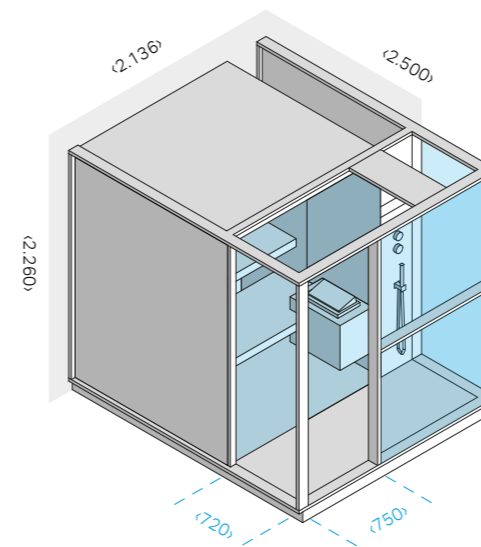

LOGICA S

3-4

В НЕСТАНДАРТНОМ ИСПОЛНЕНИИ Для индивидуального заказа системы Logica S:

→ см. бланк на стр. 100

или свяжитесь с клиентской службой компании Effe:
тел. +39 0547 372881 - info@effegibi.it

РАЗМЕРЫ

см 214 x 250 x 226 выс.

МОЩНОСТЬ

6,0 кВт макс.

230 В одна фаза - 400 В три фазы

МАТЕРИАЛЫ SAUNA

Внутренняя отделка и Оборудование: Канадский Хемлок

Двери из закаленного стекла 8 мм

Подножка: Ламинированный керамогранит толщ. 3,5 мм и закаленное стекло толщ. 15 мм

МАТЕРИАЛЫ ДУШ

Подножка: Ламинированный керамогранит толщ. 3,5 мм и закаленное стекло толщ. 15 мм

ХАРАКТЕРИСТИКИ/КОМПЛЕКТАЦИЯ

Оснащение сауны:

- > Деревянные скамейки
- > Каменка с камнями
- > Сенсорная панель управления
- > Автоматическая функция энергосбережения
- > Ведро, встроенное в нижнюю скамейку
- > Деревянный коврик
- > Часы песочные
- > Канальная система электроснабжения
- > Светильник на светодиодах с хромотерапией
  белый свет + 5 фиксированных цветов + 4 цикла

Оснащение кабины:

- > Прогрессивный смеситель
- > Душевая лейка потолочной фиксации с функцией антиизвесткового налета
- > Ручной душ

ECC - Effe Comfort Control

Дистанционное управление изделием с помощью загружаемого на смартфон и планшет мобильного приложения EFFE ECC.

→ более подробная информация