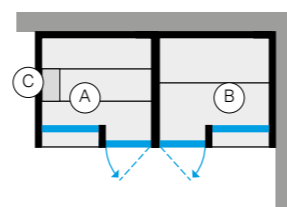

YOKU SH DOOR - НИША

ВНУТРЕННЯЯ ОТДЕЛКА САУНЫ (А)   ВНУТРЕННЯЯ ОТДЕЛКА ХАММАМА (В)

Осина термообработанная	Calacatta Gold Extra	YO 20 11 0001	€ 40.370,00
Термообработанной древесины	Fior di Bosco Tortora	YO 20 22 0001	€ 41.670,00
Чёрный орех	Calacatta Gold Extra	YO 20 31 0001	€ 45.450,00
	Fior di Bosco Tortora	YO 20 32 0001	€ 45.450,00

YOKU SH DOOR - ПРАВЫЙ УГОЛ

ВНУТРЕННЯЯ ОТДЕЛКА САУНЫ (А)   ВНУТРЕННЯЯ ОТДЕЛКА ХАММАМА (В)
НАРУЖНЫЕ СТЕНЫ (ВИДНЫЕ) (С)

Осина термообработанная	Calacatta Gold Extra	YO 20 11 0002	€ 40.690,00
Термообработанной древесины	Fior di Bosco Tortora	YO 20 22 0002	€ 42.100,00
Чёрный орех	Calacatta Gold Extra	YO 20 31 0002	€ 45.770,00
	Fior di Bosco Tortora	YO 20 32 0002	€ 45.770,00

YOKU SH DOOR - ЛЕВЫЙ УГОЛ

ВНУТРЕННЯЯ ОТДЕЛКА САУНЫ (А)   ВНУТРЕННЯЯ ОТДЕЛКА ХАММАМА (В)
НАРУЖНЫЕ СТЕНЫ (ВИДНЫЕ) (С)

Осина термообработанная	Calacatta Gold Extra	YO 20 11 0003	€ 40.690,00
Термообработанной древесины	Fior di Bosco Tortora	YO 20 22 0003	€ 42.100,00
Чёрный орех	Calacatta Gold Extra	YO 20 31 0003	€ 45.770,00
	Fior di Bosco Tortora	YO 20 32 0003	€ 45.770,00

YOKU SH DOOR - ПОЛУОСТРОВ

ВНУТРЕННЯЯ ОТДЕЛКА САУНЫ (А)   ВНУТРЕННЯЯ ОТДЕЛКА ХАММАМА (В)
НАРУЖНЫЕ СТЕНЫ (ВИДНЫЕ) (С)

Осина термообработанная	Calacatta Gold Extra	YO 20 11 0004	€ 41.020,00
Термообработанной древесины	Fior di Bosco Tortora	YO 20 22 0004	€ 42.310,00
Чёрный орех	Calacatta Gold Extra	YO 20 31 0004	€ 46.260,00
	Fior di Bosco Tortora	YO 20 32 0004	€ 46.260,00