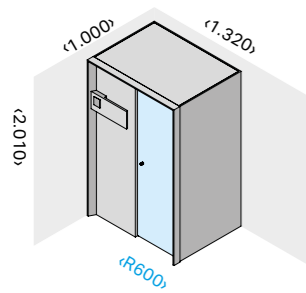

Idea IR 1000

2

[Полные технические данные](#)

IDEA IR 1000

Кабина С Ик Излучением Канадский Хемлок Cod: SA 66 10 0001 € 11.110,00