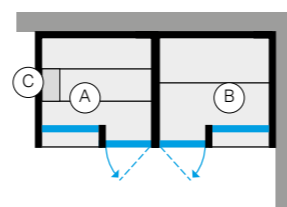

YOKU SH GLASS - НИША

ВНУТРЕННЯЯ ОТДЕЛКА САУНЫ (A) INTERNO HAMMAM (B)			
Осина термообработанная	Calacatta Gold Extra	YO 30 11 0001	€ 39.940,00
Термообработанной древесины	Fior di Bosco Tortora	YO 30 22 0001	€ 41.450,00
Чёрный орех	Calacatta Gold Extra	YO 30 31 0001	€ 44.800,00
	Fior di Bosco Tortora	YO 30 32 0001	€ 44.800,00

YOKU SH GLASS - ПРАВЫЙ УГОЛ

ВНУТРЕННЯЯ ОТДЕЛКА САУНЫ (A) НАРУЖНЫЕ СТЕНЫ (ВИДНЫЕ) (C)		ВНУТРЕННЯЯ ОТДЕЛКА ХАММАМА (B)	
Осина термообработанная	Calacatta Gold Extra	YO 30 11 0002	€ 40.150,00
Термообработанной древесины	Fior di Bosco Tortora	YO 30 22 0002	€ 41.450,00
Чёрный орех	Calacatta Gold Extra	YO 30 31 0002	€ 45.130,00
	Fior di Bosco Tortora	YO 30 32 0002	€ 45.130,00

YOKU SH GLASS - ЛЕВЫЙ УГОЛ

ВНУТРЕННЯЯ ОТДЕЛКА САУНЫ (A) НАРУЖНЫЕ СТЕНЫ (ВИДНЫЕ) (C)		ВНУТРЕННЯЯ ОТДЕЛКА ХАММАМА (B)	
Осина термообработанная	Calacatta Gold Extra	YO 30 11 0003	€ 40.150,00
Термообработанной древесины	Fior di Bosco Tortora	YO 30 22 0003	€ 41.450,00
Чёрный орех	Calacatta Gold Extra	YO 30 31 0003	€ 45.130,00
	Fior di Bosco Tortora	YO 30 32 0003	€ 45.130,00

YOKU SH GLASS - ПОЛУОСТРОВ

ВНУТРЕННЯЯ ОТДЕЛКА САУНЫ (A) НАРУЖНЫЕ СТЕНЫ (ВИДНЫЕ) (C)		ВНУТРЕННЯЯ ОТДЕЛКА ХАММАМА (B)	
Осина термообработанная	Calacatta Gold Extra	YO 30 11 0004	€ 40.590,00
Термообработанной древесины	Fior di Bosco Tortora	YO 30 22 0004	€ 41.770,00
Чёрный орех	Calacatta Gold Extra	YO 30 31 0004	€ 45.620,00
	Fior di Bosco Tortora	YO 30 32 0004	€ 45.620,00