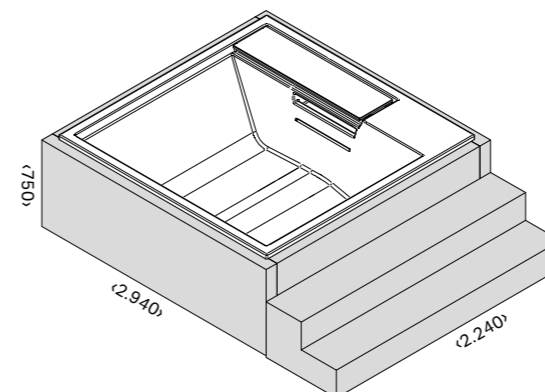

СТРУКТУРЫ СО СТУПЕНЬКАМИ

Дерево и керамогранита	Код: AD 10 00 0032	€ 8.820,00
Без отделки	Код: AD 10 00 0028	€ 6.430,00