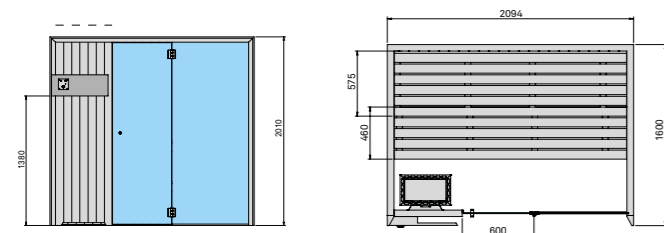

ЗАМЕЧАНИЕ

Установка должна осуществляться после отделки пола и стен.

Idea 60

5

РАЗМЕРЫ

см 210 x 160 x 201 выс.

МОЩНОСТЬ: САУНА

6 кВт макс. - 230 В одна фаза - 400 В три фазы