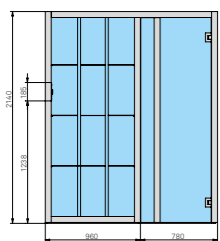

ДВЕРЬ СПРАВА

ДВЕРЬ СЛЕВА

РАЗМЕРЫ

см 174 x 170 x 214 выс.

МОЩНОСТЬ: САУНА

6 кВт макс. - 230 В одна фаза - 400 В три фазы

МОЩНОСТЬ: БИО-САУНА*

6 кВт макс. - 400 В три фазы