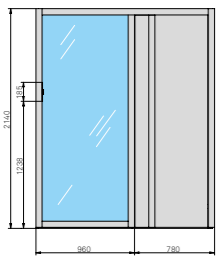

РАЗМЕРЫ

см 174 x 132 x 214 выс.

МОЩНОСТЬ: САУНА

4,5 кВт макс. - 230 В одна фаза - 400 В три фазы

МОЩНОСТЬ: БИО-САУНА*

4,5 кВт макс. - 400 В три фазы

МАТЕРИАЛЫ

Внешняя отделка/Внутренняя отделка/Сидения и раковины:
Осина термообработанная, Термообработанной древесины, Чёрный орех
Светлое закаленное стекло 8 мм

ХАРАКТЕРИСТИКИ/КОМПЛЕКТАЦИЯ

- > Светильник с белым светом LED, 3.000 К
- > Каменка с камнями
- > Панель управления, отделка сталь шлифованная
- > Петли и отделка из шлифованного алюминия
- > Автоматическая функция энергосбережения
- > Канальная система электроснабжения
- > Скамейки
- > Защитная решетка для каменки
- > Ведро и ковшик деревянные
- > Часы песочные

*Габариты предметов интерьера и каменки в био-сауне Полные технические данные отличаются от указанных габаритов

YOKU S GLASS 45 ДВЕРЬ СПРАВА

Sauna	Осина Термообработанная	код: SA 70 20 0021	€ 18.000,00
Sauna	Термообработанной Дровесиной	код: SA 70 20 0023	€ 19.090,00
Sauna	Чёрный Орех	код: SA 70 20 0019	€ 24.160,00
Biosauna	Осина Термообработанная	код: BI 70 20 0021	€ 20.130,00
Biosauna	Термообработанной Дровесиной	код: BI 70 20 0023	€ 21.170,00
Biosauna	Чёрный Орех	код: BI 70 20 0019	€ 26.050,00

YOKU S GLASS 45 ДВЕРЬ СЛЕВА

Sauna	Осина Термообработанная	код: SA 70 20 0022	€ 18.000,00
Sauna	Термообработанной Дровесиной	код: SA 70 20 0024	€ 19.090,00
Sauna	Чёрный Орех	код: SA 70 20 0020	€ 24.160,00
Biosauna	Осина Термообработанная	код: BI 70 20 0022	€ 20.130,00
Biosauna	Термообработанной Дровесиной	код: BI 70 20 0024	€ 21.170,00
Biosauna	Чёрный Орех	код: BI 70 20 0020	€ 26.050,00

При более низкой высоте помещения необходимо предусмотреть потолок внутренней установки:
НАЦЕНКА 8% К УКАЗАННОЙ В ПРАЙСЛИСТЕ СТОИМОСТИ

Effe применит наценку 4% к стоимости изделия (без учета налогов) в качестве частичной компенсации транспортных расходов за доставку до склада дилера.