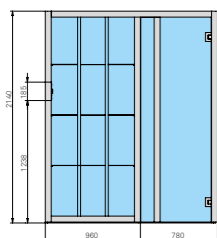

РАЗМЕРЫ

см 174 x 170 x 214 выс.

МОЩНОСТЬ: САУНА

6 кВт макс. - 230 В одна фаза - 400 В три фазы

МОЩНОСТЬ: БИО-САУНА*

6 кВт макс. - 400 В три фазы

МАТЕРИАЛЫ

Внешняя отделка/Внутренняя отделка/Сидения и раковины:
Осина термообработанная, Термообработанной древесины, Чёрный орех
Светлое закаленное стекло 8 мм

ХАРАКТЕРИСТИКИ/КОМПЛЕКТАЦИЯ

- > Светильник с белым светом LED, 3.000 К
- > Каменка с камнями
- > Панель управления, отделка сталь шлифованная
- > Петли и отделка из шлифованного алюминия
- > Автоматическая функция энергосбережения
- > Канальная система электроснабжения
- > Скамейки
- > Защитная решетка для каменки
- > Ведерко и ковшик деревянные
- > Часы песочные
- > Внешние полки из декапированного металла

*Габариты предметов интерьера и каменки в био-сауне Полные технические данные отличаются от указанных габаритов

YOKU S SHELF 60 ДВЕРЬ СПРАВА

Sauna	Осина Термообработанная	Код: SA 70 10 0015	€ 19.760,00
Sauna	Термообработанной Дровесины	Код: SA 70 10 0017	€ 21.090,00
Sauna	Чёрный Орех	Код: SA 70 10 0013	€ 26.250,00
Biosauna	Осина Термообработанная	Код: BI 70 10 0015	€ 21.850,00
Biosauna	Термообработанной Дровесины	Код: BI 70 10 0017	€ 23.110,00
Biosauna	Чёрный Орех	Код: BI 70 10 0013	€ 28.130,00

YOKU S SHELF 60 ДВЕРЬ СЛЕВА

Sauna	Осина Термообработанная	Код: SA 70 10 0016	€ 19.760,00
Sauna	Термообработанной Дровесины	Код: SA 70 10 0018	€ 21.090,00
Sauna	Чёрный Орех	Код: SA 70 10 0014	€ 26.250,00
Biosauna	Осина Термообработанная	Код: BI 70 10 0016	€ 21.850,00
Biosauna	Термообработанной Дровесины	Код: BI 70 10 0018	€ 23.110,00
Biosauna	Чёрный Орех	Код: BI 70 10 0014	€ 28.130,00

При более низкой высоте помещения необходимо предусмотреть потолок внутренней установки:
НАЦЕНКА 8% К УКАЗАННОЙ В ПРАЙСЛИСТЕ СТОИМОСТИ

Effe применит наценку 4% к стоимости изделия (без учета налогов) в качестве частичной компенсации транспортных расходов за доставку до склада дилера.