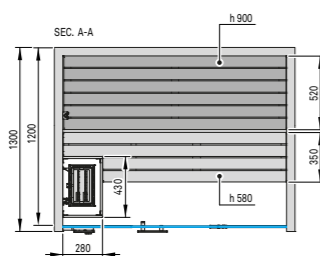

Sky 40

2-3

[Полные технические данные](#)

РАЗМЕРЫ

см 170 x 130 x 201 выс.

МОЩНОСТЬ: САУНА

4 кВт макс. - 230 В одна фаза - 400 В три фазы

МОЩНОСТЬ: БИО-САУНА*

4,5 кВт макс. - 400 В три фазы

МАТЕРИАЛЫ

Внешняя отделка/Внутренняя отделка/
Сидения и раковины: Канадский Хемлок, Осина
термообработанная
Светлое закаленное стекло 10 мм

ХАРАКТЕРИСТИКИ/КОМПЛЕКТАЦИЯ

- > Настенный светодиодный светильник, белый свет, 3.000 К
- > Каменка с камнями
- > Панель управления, отделка сталь шлифованная
- > Петли и отделка из шлифованного алюминия
- > Автоматическая функция энергосбережения
- > Канальная система электроснабжения
- > Скамейки
- > Защитная решетка для каменки
- > Ведерко и ковшик деревянные
- > Часы песочные

*Габариты предметов интерьера и каменки в био-сауне Полные технические данные отличаются от указанных габаритов

SKY 40

Сауна	Канадский Хемлок	Код: SA 55 20 0015	€ 12.370,00
Сауна	Осина Термообработанная	Код: SA 55 21 0015	€ 13.030,00
Био-сауна	Канадский Хемлок	Код: BI 55 20 0015	€ 14.700,00
Био-сауна	Осина Термообработанная	Код: BI 55 21 0015	€ 15.480,00

* При более низкой высоте помещения необходимо предусмотреть потолок внутренней установки:
НАЦЕНКА 8% К УКАЗАННОЙ В ПРАЙСЛИСТЕ СТОИМОСТИ

Деревянная крыша сауны
10% К ЦЕНАМ ДАННОГО ПРАЙС-ЛИСТА

Effe применит наценку 4% к стоимости изделия (без учета налогов) в качестве частичной компенсации транспортных расходов за доставку до склада дилера.

+12%
С 01.12.22

Дополнительно

+12%
С 01.12.22

Хромотерапия led RGB

Светильник с хромотерапией LED, который заменяет стандартный белый светильник, 3.000 К

Код: ME 50 00 0040 € 1.060,00

Mood Light

Светодиодная декоративная подсветка повышенного уровня, 2.200-2.400 К

Код: AE 10 00 0036 € 905,00

ECC - Effe Comfort Control

Дистанционное управление изделием с помощью загружаемого на смартфон и планшет мобильного приложения EFFE ECC.
[более подробная информация](#)

Код: ME 21 00 0084 € 600,00

ESS - Effe Sound System

Устройство с Bluetooth для воспроизведения в сауне.
[Дополнительная информация](#)

Код: AE 10 000133 € 1.170,00

Термогигрометр

Код: VA AC 00 0008 € 232,00