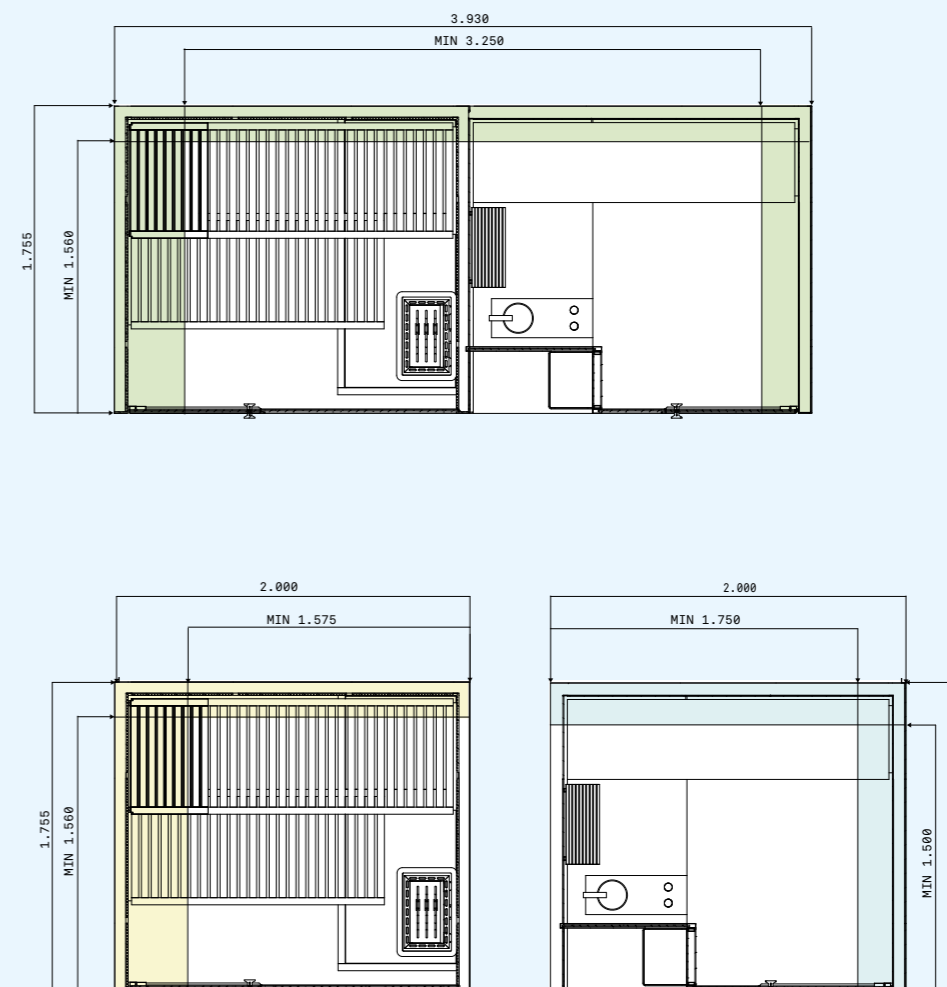

МИНИМАЛЬНЫЕ РАЗМЕРЫ

ПРИ ПЕРСОНАЛИЗАЦИИ ГЛУБИНЫ И ШИРИНЫ УВЕЛИЧЕНИЕ ПРЕЙСКУРАНТНОЙ ЦЕНЫ НА 10%