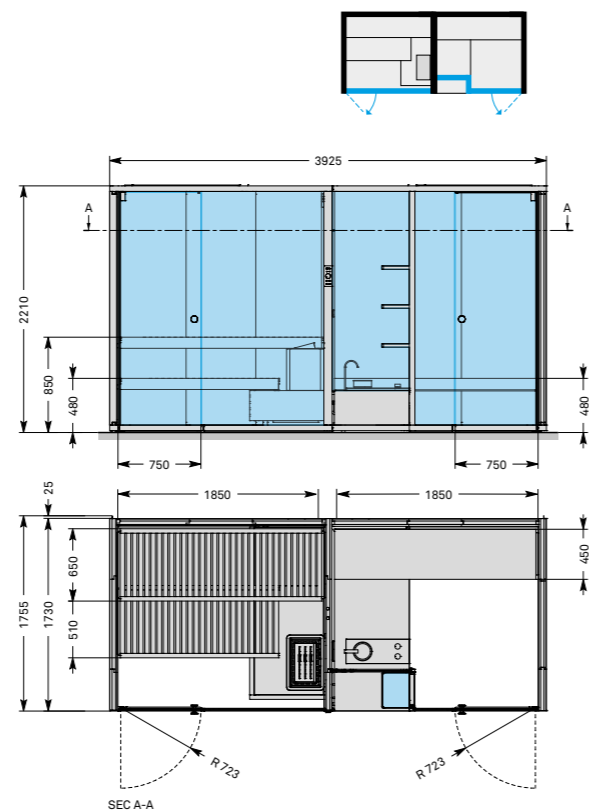

Плинтус
Окрашенный алюминий Bronzo

BodyLove

12 **BodyLove SH Front**
cm 393 x 176 x 221 h

16 **BodyLove SH Side**
cm 366 x 203 x 221 h

21 **BodyLove S**
cm 200 x 176 x 221 h

27 **BodyLove H**
cm 200 x 176 x 221 h