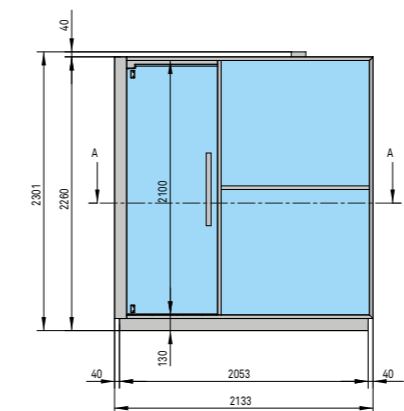

LOGICA H

3-4

В НЕСТАНДАРТНОМ ИСПОЛНЕНИИ Для индивидуального заказа системы Logica H:

→ см. бланк на стр. 100

или свяжитесь с клиентской службой компании Effe:
тел. +39 0547 372881 - info@effegibi.it

РАЗМЕРЫ

см 214 x 250 x 226 выс.

МОЩНОСТЬ

4,5 кВт макс.
230 В одна фаза - 400 В три фазы

МАТЕРИАЛЫ НАММАМ

Внутренняя отделка и Оборудование:
Ламинированный керамогранит толщ. 3,5 мм
Двери из закаленного стекла 8 мм
Подножка: Ламинированный керамогранит толщ. 3,5 мм и закаленное стекло толщ. 15 мм

МАТЕРИАЛЫ ДУШ

Подножка: Ламинированный керамогранит толщ. 3,5 мм и закаленное стекло толщ. 15 мм

ХАРАКТЕРИСТИКИ/КОМПЛЕКТАЦИЯ

Оснащение хаммам:

- > Aquasteam 45
- > Скамейки: Ламинированный керамогранит толщ. 3,5 мм
- > Светильник на светодиодах с хромотерапией белый свет + 5 фиксированных цветов + 4 цикла
- > Ручной душ

Оснащение кабины:

- > Прогрессивный смеситель
- > Душевая лейка потолочной фиксации с функцией антиизвесткового налёта
- > Ручной душ

effe
COMFORT CONTROL

ECC - Effe Comfort Control

Дистанционное управление изделием с помощью загружаемого на смартфон и планшет мобильного приложения EFFE ECC.

→ более подробная информация