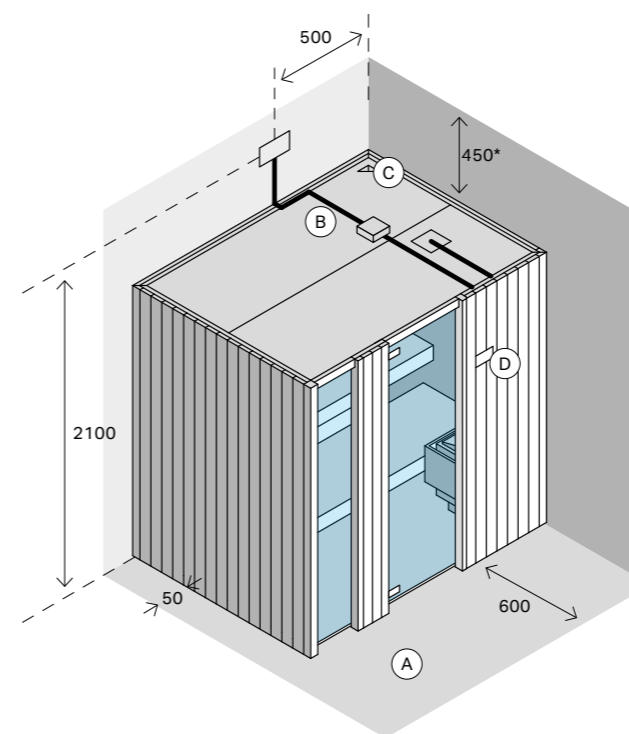

Технические данные

Дополнительная информация: www.effe.it

(РАЗМЕРЫ В ММ)

Ⓐ Пространство, необходимое для удобного монтажа сауны. Если оно меньше указанного, посоветуйтесь с техником завода.

Ⓑ Кабель электропитания сауны

Ⓒ Выход горячего воздуха

Ⓓ Пульт управления

ЭЛЕКТРОБЕЗОПАСНОСТЬ:

Сауны Effe изготовлены и испытаны в соответствии с европейскими стандартами и обеспечивают максимальную безопасность пользователя.

ПОДСОЕДИНЕНИЕ К ЭЛЕКТРОСЕТИ:

Система электропитания должна отвечать требованиям стандарта IEC 364-1 (CEI64-8), а также предписаниям национального законодательства страны эксплуатации. Подключение сауны к электросети должно осуществляться через автоматический дифференциальный выключатель (30 мА), соответствующий величине потребляемого изделия тока (см. данные на заводской табличке), с расстоянием между разомкнутыми контактами не менее 3 мм.

Электрические соединения (АС) должны:

- > быть стационарного типа;
- > соответствовать величине потребляемого тока.

В случае установки сауны в ванном помещении, необходимо следовать следующим требованиям:

- > дифференциальный выключатель должен быть установлен за пределами зон 0, 1, 2, 3 (согласно стандарту CEI 64-8/7);
- > электрические соединения АС должны соответствовать классу влагозащиты IPX4 и должны быть расположены за пределами зон 0, 1 (согласно стандарту CEI 64-8/7).

ЗАМЕЧАНИЕ

Установка должна осуществляться после отделки пола и стен.

* При более низкой высоте помещения необходимо предусмотреть потолок внутренней установки: НАЦЕНКА 8% К УКАЗАННОЙ В ПРАЙСЛИСТЕ СТОИМОСТИ