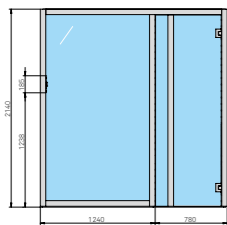

РАЗМЕРЫ

см 230 x 200 x 214 выс.

МОЩНОСТЬ: САУНА

10,5 кВт макс. - 400 В одна фаза

МОЩНОСТЬ: БИО-САУНА*

12 кВт макс. - 400 В три фазы

МАТЕРИАЛЫ

Внешняя отделка/Внутренняя отделка/Сидения и раковины:

Осина термообработанная, Термообработанной древесины, Чёрный орех
Светлое закаленное стекло 8 мм

ХАРАКТЕРИСТИКИ/КОМПЛЕКТАЦИЯ

- > Светильник с белым светом LED, 3.000 К
- > Каменка с камнями
- > Панель управления, отделка сталь шлифованная
- > Петли и отделка из шлифованного алюминия
- > Автоматическая функция энергосбережения
- > Канальная система электроснабжения
- > Скамейки
- > Защитная решетка для каменки
- > Ведро и ковшик деревянные
- > Часы песочные

*Габариты предметов интерьера и каменки в биосауне Полные технические данные отличаются от указанных габаритов

YOKU S DOOR 105 ДВЕРЬ СПРАВА

Sauna	Осина Термообработанная	код: SA 70 30 0003	€ 22.810,00
Sauna	Термообработанной Дровесиной	код: SA 70 30 0005	€ 24.440,00
Sauna	Чёрный Орех	код: SA 70 30 0001	€ 29.190,00
Biosauna	Осина Термообработанная	код: BI 70 30 0003	€ 29.440,00
Biosauna	Термообработанной Дровесиной	код: BI 70 30 0005	€ 31.010,00
Biosauna	Чёрный Орех	код: BI 70 30 0001	€ 35.620,00

YOKU S DOOR 105 ДВЕРЬ СЛЕВА

Sauna	Осина Термообработанная	код: SA 70 30 0004	€ 22.810,00
Sauna	Термообработанной Дровесиной	код: SA 70 30 0006	€ 24.440,00
Sauna	Чёрный Орех	код: SA 70 30 0002	€ 29.190,00
Biosauna	Осина Термообработанная	код: BI 70 30 0004	€ 29.440,00
Biosauna	Термообработанной Дровесиной	код: BI 70 30 0006	€ 31.010,00
Biosauna	Чёрный Орех	код: BI 70 30 0002	€ 35.620,00

При более низкой высоте помещения необходимо предусмотреть потолок внутренней установки:
НАЦЕНКА 8% К УКАЗАННОЙ В ПРАЙСЛИСТЕ СТОИМОСТИ

Effe применит наценку 4% к стоимости изделия (без учета налогов) в качестве частичной компенсации транспортных расходов за доставку до склада дилера.