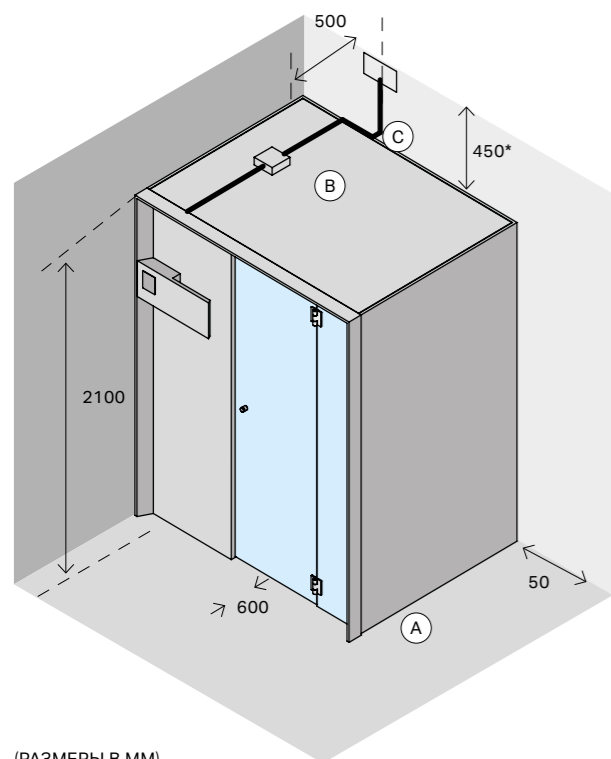

Технические данные

Дополнительная информация: www.effe.it

(РАЗМЕРЫ В ММ)

- Ⓐ Пространство, необходимое для удобного монтажа сауны. Если оно меньше указанного, посоветуйтесь с техником завода.
- Ⓑ Кабель электропитания сауны
- Ⓒ Выход горячего воздуха
- Ⓓ Пульт управления

ЭЛЕКТРОБЕЗОПАСНОСТЬ:

Сауны Effe изготовлены и испытаны в соответствии с европейскими стандартами и обеспечивают максимальную безопасность пользователя.

ПОДСОЕДИНЕНИЕ К ЭЛЕКТРОСЕТИ:

Система электропитания должна отвечать требованиям стандарта IEC 364-1 (CEI64-8), а также предписаниям национального законодательства страны эксплуатации.

Подключение сауны к электросети должно осуществляться через автоматический дифференциальный выключатель (30 mA), соответствующий величине потребляемого изделия тока (см. данные на заводской табличке), с расстоянием между разомкнутыми контактами не менее 3 мм.

Электрические соединения (АС) должны:

- > быть стационарного типа;
- > соответствовать величине потребляемого тока.

В случае установки сауны в ванном помещении, необходимо следовать следующим требованиям:

- > дифференциальный выключатель должен быть установлен за пределами зон 0, 1, 2, 3 (согласно стандарту CEI 64-8/7);
- > электрические соединения АС должны соответствовать классу влагозащиты IPX4 и должны быть расположены за пределами зон 0, 1 (согласно стандарту CEI 64-8/7).

ЗАМЕЧАНИЕ

Установка должна осуществляться после отделки пола и стен.