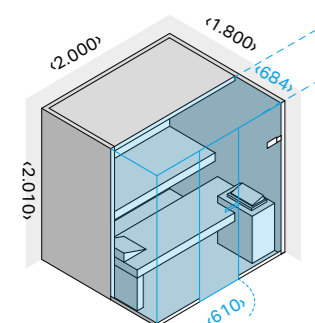

Sky Corner 80

4-5

[Полные технические данные](#)

ДВЕРЬ ВПРАВО