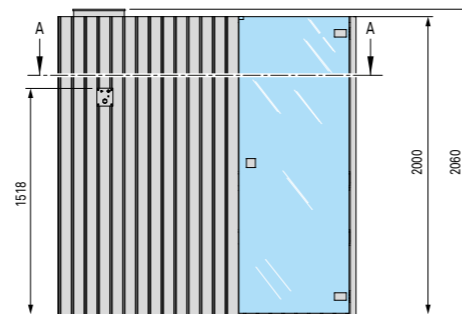

ХАРАКТЕРИСТИКИ/КОМПЛЕКТАЦИЯ

- > светодиодный светильник, белый свет, 3.000 К
- > Каменка с камнями
- > Панель управления, отделка сталь шлифованная
- > Петли и отделка из шлифованного алюминия
- > Автоматическая функция энергосбережения
- > Канальная система электроснабжения
- > Скамейки
- > Ведро и коврик деревянные
- > Асы песочные