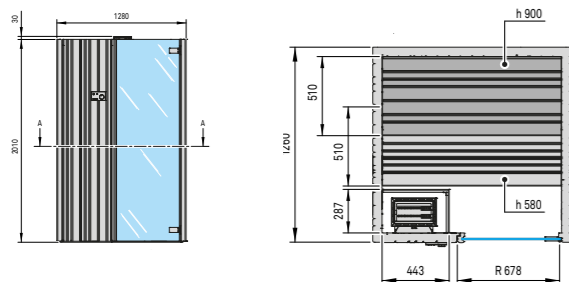

Материалы: Канадский Хемлок

Cod: AS 20 00 0360 € 860,00

Auki 30 Hemlock

2

[Полные технические данные](#)

РАЗМЕРЫ

см 128 x 126 x 201 выс.

МОЩНОСТЬ: САУНА