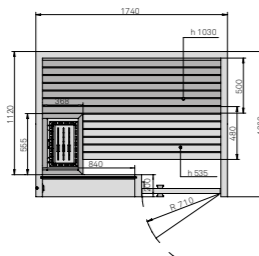

РАЗМЕРЫ

см 174 x 132 x 214 выс.

МОЩНОСТЬ: САУНА

4,5 кВт макс. - 230 В одна фаза - 400 В три фазы

МОЩНОСТЬ: БИО-САУНА*

4,5 кВт макс. - 400 В три фазы

МАТЕРИАЛЫ

Внешняя отделка/Внутренняя отделка/Сидения и раковины:
Осина термообработанная, Термообработанной древесины, Чёрный орех
Светлое закаленное стекло 8 мм

ХАРАКТЕРИСТИКИ/КОМПЛЕКТАЦИЯ

- > Светильник с белым светом LED, 3.000 К
- > Каменка с камнями
- > Панель управления, отделка сталь шлифованная
- > Петли и отделка из шлифованного алюминия
- > Автоматическая функция энергосбережения
- > Канальная система электроснабжения
- > Скамейки
- > Защитная решетка для каменки
- > Ведро и ковшик деревянные
- > Часы песочные

*Габариты предметов интерьера и каменки в био-сауне Полные технические данные отличаются от указанных габаритов

YOKU S GLASS 45 ДВЕРЬ СПРАВА

Sauna	Осина Термообработанная	код: SA 70 20 0021	€ 18.000,00
Sauna	Термообработанной Дровесиной	код: SA 70 20 0023	€ 19.090,00
Sauna	Чёрный Орех	код: SA 70 20 0019	€ 24.160,00
Biosauna	Осина Термообработанная	код: BI 70 20 0021	€ 20.130,00
Biosauna	Термообработанной Дровесиной	код: BI 70 20 0023	€ 21.170,00
Biosauna	Чёрный Орех	код: BI 70 20 0019	€ 26.050,00

YOKU S GLASS 45 ДВЕРЬ СЛЕВА

Sauna	Осина Термообработанная	код: SA 70 20 0022	€ 18.000,00
Sauna	Термообработанной Дровесиной	код: SA 70 20 0024	€ 19.090,00
Sauna	Чёрный Орех	код: SA 70 20 0020	€ 24.160,00
Biosauna	Осина Термообработанная	код: BI 70 20 0022	€ 20.130,00
Biosauna	Термообработанной Дровесиной	код: BI 70 20 0024	€ 21.170,00
Biosauna	Чёрный Орех	код: BI 70 20 0020	€ 26.050,00

При более низкой высоте помещения необходимо предусмотреть потолок внутренней установки:
НАЦЕНКА 8% К УКАЗАННОЙ В ПРАЙСЛИСТЕ СТОИМОСТИ

Effe применит наценку 4% к стоимости изделия (без учета налогов) в качестве частичной компенсации транспортных расходов за доставку до склада дилера.