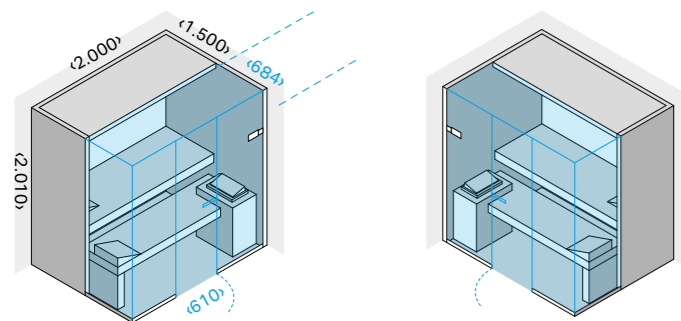

Sky Corner 60

3-4

[Полные технические данные](#)

ДВЕРЬ СПРАВА

ДВЕРЬ СЛЕВА

РАЗМЕРЫ

см 200 x 150 x 201 выс.

МОЩНОСТЬ: САУНА

6 кВт макс. - 230 В одна фаза - 400 В три фазы

МОЩНОСТЬ: БИО-САУНА*

6 кВт макс. - 400 В три фазы

МАТЕРИАЛЫ

Внешняя отделка/Внутренняя отделка/
Сидения и раковины: Канадский Хемлок, Осина
термообработанная
Светлое закаленное стекло 10 мм

ХАРАКТЕРИСТИКИ/КОМПЛЕКТАЦИЯ

- > Настенный светодиодный светильник, белый свет, 3.000 К
- > Каменка с камнями
- > Панель управления, отделка сталь шлифованная
- > Петли и отделка из шлифованного алюминия
- > Автоматическая функция энергосбережения
- > Канальная система электроснабжения
- > Скамейки
- > Защитная решетка для каменки
- > Ведро и ковшик деревянные
- > Часы песочные

*Габариты предметов интерьера и каменки в биосауне Полные технические данные отличаются от указанных габаритов

SKY CORNER 60 ПРАВЫЙ УГОЛ

Sauna	Канадский Хемлок	Код: SA 55 40 0020	€ 18.140,00
Sauna	Осина Термообработанная	Код: SA 55 41 0020	€ 19.120,00
Biosauna	Канадский Хемлок	Код: BI 55 40 0020	€ 20.930,00
Biosauna	Осина Термообработанная	Код: BI 55 41 0020	€ 22.040,00

SKY CORNER 60 ЛЕВЫЙ УГОЛ

Sauna	Канадский Хемлок	Код: SA 55 40 0021	€ 18.140,00
Sauna	Осина Термообработанная	Код: SA 55 41 0021	€ 19.120,00
Biosauna	Канадский Хемлок	Код: BI 55 40 0021	€ 20.930,00
Biosauna	Осина Термообработанная	Код: BI 55 41 0021	€ 22.040,00

* При более низкой высоте помещения необходимо предусмотреть потолок внутренней установки:
НАЦЕНКА 8% К УКАЗАННОЙ В ПРАЙСЛИСТЕ СТОИМОСТИ

Деревянная крыша сауны
10% К ЦЕНАМ ДАННОГО ПРАЙС-ЛИСТА

Effe применит наценку 4% к стоимости изделия (без учета налогов) в качестве частичной компенсации транспортных расходов за доставку до склада дилера.

Дополнительно

Хромотерапия led RGB

Светильник с хромотерапией LED, который заменяет стандартный белый светильник, 3.000 К

Код: ME 50 00 0040 € 1.060,00

Mood Light

Светодиодная декоративная подсветка повышенного уровня, 2.200-2.400 К

Код: AE 10 00 0036 € 905,00

ECC - Effe Comfort Control

Дистанционное управление изделием с помощью загружаемого на смартфон и планшет мобильного приложения EFFE ECC.

[более подробная информация](#)

Код: ME 21 00 0084 € 600,00

ESS - Effe Sound System

Устройство с Bluetooth для воспроизведения в сауне.

[Дополнительная информация](#)

Код: AE 10 000133 € 1.170,00

Термогигрометр

Код: VA AC 00 0008 € 232,00

Спинка / Подголовник Sky - Sky Corner

Код: AS 30 00 0011 Канадский Хемлок € 165,00

Код: AS 30 00 0034 Осина термообработанная € 190,00

Набор дорожек Сауны Sky Corner 60 Правый угол

Код: AS 20 00 0542 Канадский Хемлок € 1.020,00

Код: AS 20 00 0582 Осина термообработанная € 1.080,00

Набор дорожек Сауны Sky Corner 60 Левый угол

Код: AS 20 00 0543 Канадский Хемлок € 1.020,00

Код: AS 20 00 0584 Осина термообработанная € 1.080,00