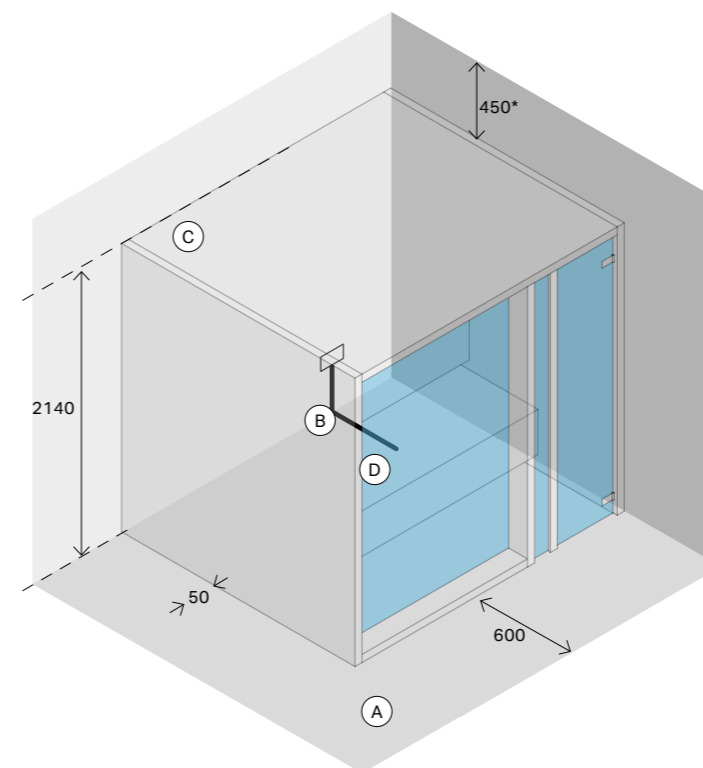

194 **Yoku S Glass 45**
cm 174 x 130 x 214 h

197 **Yoku в нестандартном исполнении**
(анкета для запроса калькуляции)

Технические данные

Дополнительная информация: www.effe.it

(РАЗМЕРЫ В ММ)

Ⓐ Пространство, необходимое для удобного монтажа сауны. Если оно меньше указанного, посоветуйтесь с техником завода.