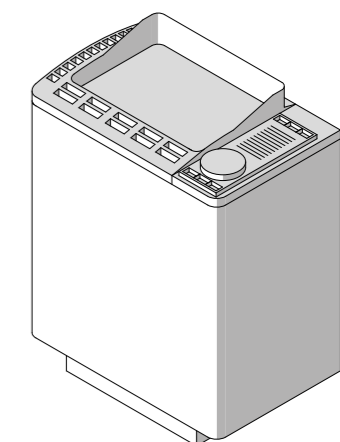

Yoku SH Door

+12%
С 01.12.22

Полные технические данные

YOKU SH DOOR - НИША

ВНУТРЕННЯЯ ОТДЕЛКА САУНЫ (А)   ВНУТРЕННЯЯ ОТДЕЛКА ХАММАМА (В)

Осина термообработанная	Calacatta Gold Extra	YO 20 11 0001	€ 40.370,00
Термообработанной древесины	Fior di Bosco Tortora	YO 20 22 0001	€ 41.670,00
Чёрный орех	Calacatta Gold Extra	YO 20 31 0001	€ 45.450,00
	Fior di Bosco Tortora	YO 20 32 0001	€ 45.450,00

YOKU SH DOOR - ПРАВЫЙ УГОЛ

ВНУТРЕННЯЯ ОТДЕЛКА САУНЫ (А)   ВНУТРЕННЯЯ ОТДЕЛКА ХАММАМА (В)
НАРУЖНЫЕ СТЕНЫ (ВИДНЫЕ) (С)

Осина термообработанная	Calacatta Gold Extra	YO 20 11 0002	€ 40.690,00
Термообработанной древесины	Fior di Bosco Tortora	YO 20 22 0002	€ 42.100,00
Чёрный орех	Calacatta Gold Extra	YO 20 31 0002	€ 45.770,00
	Fior di Bosco Tortora	YO 20 32 0002	€ 45.770,00

YOKU SH DOOR - ЛЕВЫЙ УГОЛ

ВНУТРЕННЯЯ ОТДЕЛКА САУНЫ (А)   ВНУТРЕННЯЯ ОТДЕЛКА ХАММАМА (В)
НАРУЖНЫЕ СТЕНЫ (ВИДНЫЕ) (С)

Осина термообработанная	Calacatta Gold Extra	YO 20 11 0003	€ 40.690,00
Термообработанной древесины	Fior di Bosco Tortora	YO 20 22 0003	€ 42.100,00
Чёрный орех	Calacatta Gold Extra	YO 20 31 0003	€ 45.770,00
	Fior di Bosco Tortora	YO 20 32 0003	€ 45.770,00

YOKU SH DOOR - ПОЛУОСТРОВ

ВНУТРЕННЯЯ ОТДЕЛКА САУНЫ (А)   ВНУТРЕННЯЯ ОТДЕЛКА ХАММАМА (В)
НАРУЖНЫЕ СТЕНЫ (ВИДНЫЕ) (С)

Осина термообработанная	Calacatta Gold Extra	YO 20 11 0004	€ 41.020,00
Термообработанной древесины	Fior di Bosco Tortora	YO 20 22 0004	€ 42.310,00
Чёрный орех	Calacatta Gold Extra	YO 20 31 0004	€ 46.260,00
	Fior di Bosco Tortora	YO 20 32 0004	€ 46.260,00

Дополнительно

Хромотерапия

Светодиодное освещение 3000 К с функцией хромотерапии RGB заменяет стандартное белое освещение в обоих пространствах.

Код:ME 50 00 0055   € 1.000,00

Double Mood Light

Светодиодная декоративная подсветка повышенного уровня, 2.200-2.400 К

Код:AE 10 00 0110   € 1.880,00