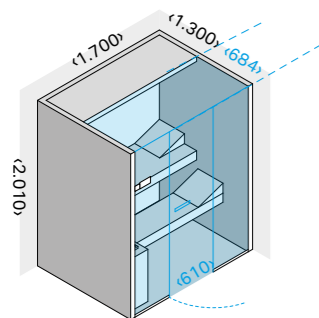

Sky 40

2-3

[Полные технические данные](#)

РАЗМЕРЫ

см 170 x 130 x 201 выс.

МОЩНОСТЬ: САУНА

4 кВт макс. - 230 В одна фаза - 400 В три фазы

МОЩНОСТЬ: БИО-САУНА*

4,5 кВт макс. - 400 В три фазы

МАТЕРИАЛЫ

Внешняя отделка/Внутренняя отделка/
Сидения и раковины: Канадский Хемлок, Осина
термообработанная
Светлое закаленное стекло 10 мм

ХАРАКТЕРИСТИКИ/КОМПЛЕКТАЦИЯ

- > Настенный светодиодный светильник, белый свет, 3.000 К
- > Каменка с камнями
- > Панель управления, отделка сталь шлифованная
- > Петли и отделка из шлифованного алюминия
- > Автоматическая функция энергосбережения
- > Канальная система электроснабжения
- > Скамейки
- > Защитная решетка для каменки
- > Ведерко и ковшик деревянные
- > Часы песочные

*Габариты предметов интерьера и каменки в био-сауне Полные технические данные отличаются от указанных габаритов

SKY 40

Сауна	Канадский Хемлок	Код: SA 55 20 0015	€ 12.370,00
Сауна	Осина Термообработанная	Код: SA 55 21 0015	€ 13.030,00
Био-сауна	Канадский Хемлок	Код: BI 55 20 0015	€ 14.700,00
Био-сауна	Осина Термообработанная	Код: BI 55 21 0015	€ 15.480,00

* При более низкой высоте помещения необходимо предусмотреть потолок внутренней установки:
НАЦЕНКА 8% К УКАЗАННОЙ В ПРАЙСЛИСТЕ СТОИМОСТИ

Деревянная крыша сауны
10% К ЦЕНАМ ДАННОГО ПРАЙС-ЛИСТА

Effe применит наценку 4% к стоимости изделия (без учета налогов) в качестве частичной компенсации транспортных расходов за доставку до склада дилера.

+12%
С 01.12.22

Дополнительно

+12%
С 01.12.22

Хромотерапия led RGB

Светильник с хромотерапией LED, который заменяет стандартный белый светильник, 3.000 К

Код: ME 50 00 0040 € 1.060,00

Mood Light

Светодиодная декоративная подсветка повышенного уровня, 2.200-2.400 К

Код: AE 10 00 0036 € 905,00

ECC - Effe Comfort Control

Дистанционное управление изделием с помощью загружаемого на смартфон и планшет мобильного приложения EFFE ECC.
[более подробная информация](#)

Код: ME 21 00 0084 € 600,00

ESS - Effe Sound System

Устройство с Bluetooth для воспроизведения в сауне.
[Дополнительная информация](#)

Код: AE 10 000133 € 1.170,00

Термогигрометр

Код: VA AC 00 0008 € 232,00