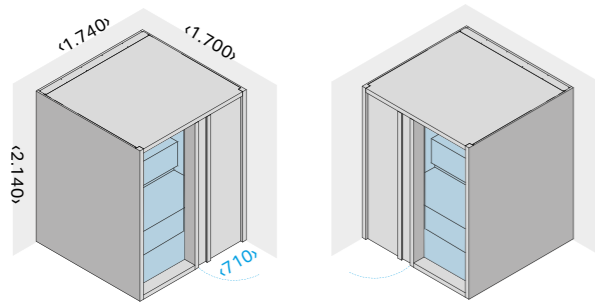

ДВЕРЬ СПРАВА

ДВЕРЬ СЛЕВА

РАЗМЕРЫ

см 174 x 170 x 214 выс.

МОЩНОСТЬ: САУНА

6 кВт макс. - 230 В одна фаза - 400 В три фазы

МОЩНОСТЬ: БИО-САУНА*

6 кВт макс. - 400 В три фазы