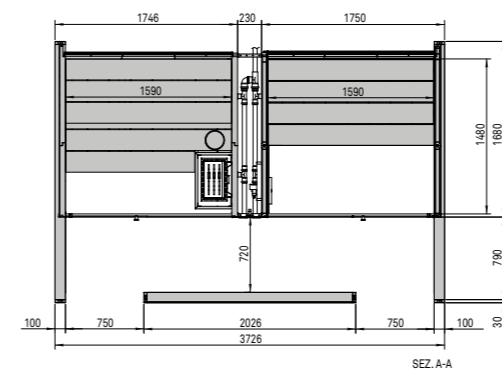

LOGICA SPA FILO

3-4

В НЕСТАНДАРТНОМ ИСПОЛНЕНИИ Для индивидуального заказа системы Logica SPA:

см. бланк на стр. 100

или свяжитесь с клиентской службой
компании Effe:
тел. +39 0547 372881 - info@effegibi.it

РАЗМЕРЫ
см 373 x 250 x 217 выс.

МОЩНОСТЬ
10,5 кВт макс. (6,0 кВт сауны + 4,5 кВт хаммам)
230 В одна фаза - 400 В три фазы

МАТЕРИАЛЫ SAUNA
Внутренняя отделка и Оборудование: Канадский Хемлок
Двери из закаленного стекла 8 мм

МАТЕРИАЛЫ HAMMAM
Внутренняя отделка и Оборудование:
Ламинированный керамогранит толщ. 3,5 мм
Двери из закаленного стекла 8 мм

ХАРАКТЕРИСТИКИ/КОМПЛЕКТАЦИЯ

Оснащение сауны:

- > Деревянные скамейки
- > Каменка с камнями
- > Сенсорная панель управления
- > Автоматическая функция энергосбережения
- > Ведро, встроенное в нижнюю скамейку
- > Ковшик деревянные
- > Часы песочные
- > Канальная система электроснабжения
- > Светильник на светодиодах с хромотерапией
  белый свет + 5 фиксированных цветов + 4 цикла

Оснащение хаммам:

- > Aquasteam 45
- > Скамейки: Ламинированный керамогранит толщ. 3,5 мм
- > Светильник на светодиодах с хромотерапией
  белый свет + 5 фиксированных цветов + 4 цикла
- > Ручной душ

Оснащение кабины:

- > Прогрессивный смеситель
- > Душевая лейка потолочной фиксации с функцией антиизвесткового налёта
- > Ручной душ

ECC - Effe Comfort Control

Дистанционное управление изделием с помощью загружаемого на смартфон и планшет мобильного приложения EFFE ECC.

более подробная информация