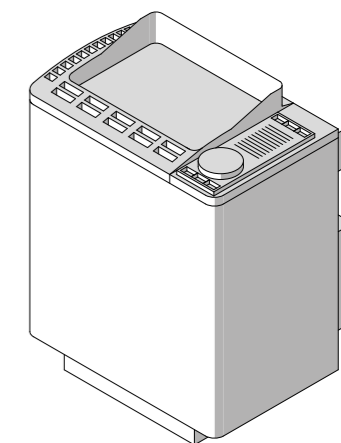

Био-сауна

Биосауна – это сауна с температурой 50-60 °C и влажностью около 60-70%.

Встроенный распылитель пара и биокаменка с регулируемой температурой создают идеальный баланс между температурой и влажностью.

Комбинированная система Effe позволяет выбирать между Биосауной, представляющей собой золотую середину между финской сауной и турецкой баней, и традиционной сухой сауной (температура до 100 °C и низкая влажность).

Комбинированная система может быть установлена во всех саунах Effe. Для получения дополнительных данных по энергопотреблению свяжитесь с клиентской службой Effe: тел. +39 0547 372881 - info@effegibi.it

[Дополнительная информация](#)

Effe применит наценку 4% к стоимости изделия (без учета налогов) в качестве частичной компенсации транспортных расходов за доставку до склада дилера.