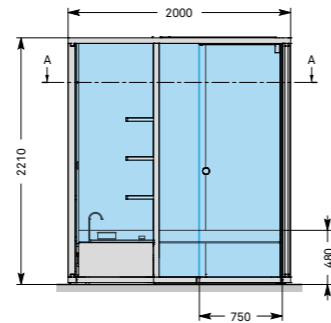

ПРОДУКТ
СЕРТИФИЦИРОВАН
СЕРТИФИЦИРОВАН

Примечание: BODYLOVE H должна быть установлена прямо на пол и к готовым стенам.

Все работы должны выполняться квалифицированным персоналом или специалистами нашего сервисного центра в соответствии с законодательством страны эксплуатации и международными стандартами CEI64.8 (IEC 364 – 1). Удостовериться, что все работы по электро- и водоснабжению выполнены правильно (наличие запорного вентиля на линии подачи воды, наличие сифона на сливном трубопроводе, соответствующий автоматический дифференциальный выключатель на линии электропитания, и т.д.) и соответствуют технической схеме.

Использовать резьбовые соединения трубопроводов (в случае необходимости извлечения парогенератора при техническом обслуживании).

Продукция Effe изготовлена и испытана в соответствии с европейскими стандартами и обеспечивает максимальную безопасность пользователя.