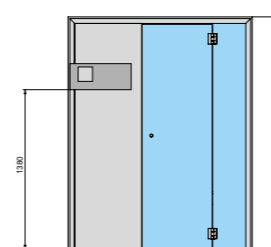

Idea IR 2000 2/3

Полные технические данные