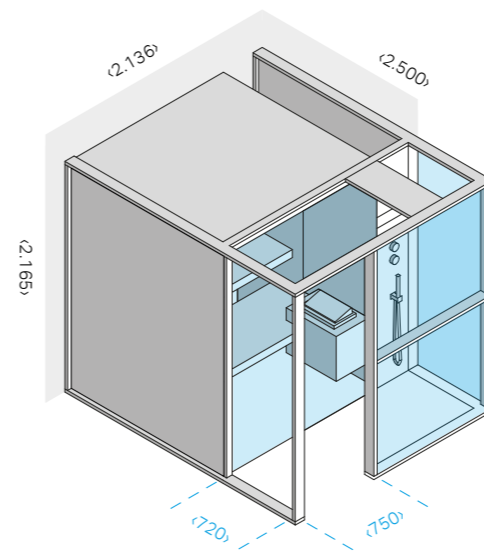

LOGICA S FILO

3-4

В НЕСТАНДАРТНОМ ИСПОЛНЕНИИ Для индивидуального заказа системы Logica S Filo:

→ см. бланк на стр. 100

или свяжитесь с клиентской службой
компании Effe:
тел. +39 0547 372881 - info@effegibi.it

РАЗМЕРЫ
см 214 x 250 x 217 выс.

МОЩНОСТЬ
6,0 кВт макс.
230 В одна фаза - 400 В три фазы

МАТЕРИАЛЫ SAUNA
Внутренняя отделка и Оборудование: Канадский Хемлок
Двери из закаленного стекла 8 мм

ХАРАКТЕРИСТИКИ/КОМПЛЕКТАЦИЯ

Оснащение сауны:

- > Деревянные скамейки
- > Каменка с камнями
- > Сенсорная панель управления
- > Автоматическая функция энергосбережения
- > Ведерко, встроенное в нижнюю скамейку
- > Ковшик деревянные
- > Часы песочные
- > Канальная система электроснабжения
- > Светильник на светодиодах с хромотерапией
  белый свет + 5 фиксированных цветов + 4 цикла

Оснащение кабины:

- > Прогрессивный смеситель
- > Душевая лейка потолочной фиксации с функцией антиизвесткового налёта
- > Ручной душ

ECC - Effe Comfort Control

Дистанционное управление изделием с помощью загружаемого на смартфон и планшет мобильного приложения EFFE ECC.

→ более подробная информация