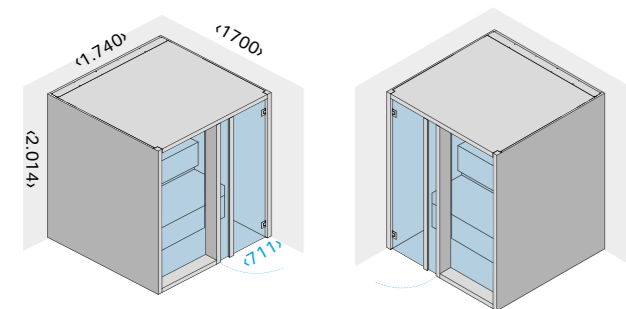

Yoku S Glass 60

4-5

Полные технические данные

ДВЕРЬ СПРАВА

ДВЕРЬ СЛЕВА

РАЗМЕРЫ

см 174 x 170 x 214 выс.

МОЩНОСТЬ: САУНА

6 кВт макс. - 230 В одна фаза - 400 В три фазы

МОЩНОСТЬ: БИО-САУНА*

6 кВт макс. - 400 В три фазы

МАТЕРИАЛЫ

Внешняя отделка/Внутренняя отделка/Сидения и раковины:
Осина термообработанная, Термообработанной древесины, Чёрный орех
Светлое закаленное стекло 8 мм

ХАРАКТЕРИСТИКИ/КОМПЛЕКТАЦИЯ

- > Светильник с белым светом LED, 3.000 К
- > Каменка с камнями
- > Панель управления, отделка сталь шлифованная
- > Петли и отделка из шлифованного алюминия
- > Автоматическая функция энергосбережения
- > Канальная система электроснабжения
- > Скамейки
- > Защитная решетка для каменки
- > Ведерко и ковшик деревянные
- > Часы песочные

*Габариты предметов интерьера и каменки в био-сауне Полные технические данные отличаются от указанных габаритов

YOKU S GLASS 60 ДВЕРЬ СПРАВА

Sauna	Осина Термообработанная	Код: SA 70 30 0015	€ 18.560,00
Sauna	Термообработанной Дровесины	Код: SA 70 30 0017	€ 19.620,00
Sauna	Чёрный Орех	Код: SA 70 30 0013	€ 24.690,00
Biosauna	Осина Термообработанная	Код: BI 70 30 0015	€ 20.690,00
Biosauna	Термообработанной Дровесины	Код: BI 70 30 0017	€ 21.770,00
Biosauna	Чёрный Орех	Код: BI 70 30 0013	€ 26.680,00

YOKU S GLASS 60 ДВЕРЬ СЛЕВА

Sauna	Осина Термообработанная	Код: SA 70 30 0016	€ 18.560,00
Sauna	Термообработанной Дровесины	Код: SA 70 30 0018	€ 19.620,00
Sauna	Чёрный Орех	Код: SA 70 30 0014	€ 24.690,00
Biosauna	Осина Термообработанная	Код: BI 70 30 0016	€ 20.690,00
Biosauna	Термообработанной Дровесины	Код: BI 70 30 0018	€ 21.770,00
Biosauna	Чёрный Орех	Код: BI 70 30 0014	€ 26.680,00

При более низкой высоте помещения необходимо предусмотреть потолок внутренней установки:
НАЦЕНКА 8% К УКАЗАННОЙ В ПРАЙСЛИСТЕ СТОИМОСТИ

Effe применит наценку 4% к стоимости изделия (без учета налогов) в качестве частичной компенсации транспортных расходов за доставку до склада дилера.

Дополнительно

+12% C 01.12.22

Хромотерапия

Светодиодное освещение 3000 К с функцией хромотерапии RGB заменяет стандартное белое освещение в обоих пространствах.

Код: ME 50 00 0043 € 690,00

Double Mood Light

Светодиодная декоративная подсветка повышенного уровня, 2.200-2.400 К

Код: AE 10 00 0116 € 1.400,00

ECC - Effe Comfort Control

Дистанционное управление изделием с помощью загружаемого на смартфон и планшет мобильного приложения EFFE ECC.

Код: ME 21 00 0084 € 600,00

ESS - Effe Sound System

Устройство с Bluetooth для воспроизведения музыки в сауне.

Дополнительная информация

Код: AE 10 000133 € 1.170,00

Термогигрометр

Код: VA AC 00 0008 € 232,00

Спинка / Подголовник Yoku

Код: AS 30 00 0045 Aspen Termotrattato € 280,00
Код: AS 30 00 0046 Termotrattato € 310,00
Код: AS 30 00 0047 Noce Canaletto € 370,00

Набор дорожек сауна дверь вправо

Код: AS 20 00 0448 Aspen Termotrattato € 500,00
Код: AS 20 00 0450 Termotrattato € 710,00
Код: AS 20 00 0452 Noce Canaletto € 970,00

Набор дорожек сауна дверь слева