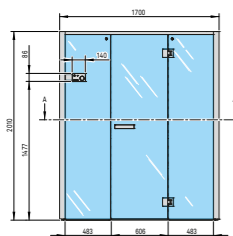

Sky 40

2-3

[Полные технические данные](#)

РАЗМЕРЫ

см 170 x 130 x 201 выс.

МОЩНОСТЬ: САУНА

4 кВт макс. - 230 В одна фаза - 400 В три фазы

МОЩНОСТЬ: БИО-САУНА*

4,5 кВт макс. - 400 В три фазы

МАТЕРИАЛЫ

Внешняя отделка/Внутренняя отделка/
Сидения и раковины: Канадский Хемлок, Осина
термообработанная
Светлое закаленное стекло 10 мм

ХАРАКТЕРИСТИКИ/КОМПЛЕКТАЦИЯ

- > Настенный светодиодный светильник, белый свет, 3.000 К
- > Каменка с камнями
- > Панель управления, отделка сталь шлифованная
- > Петли и отделка из шлифованного алюминия
- > Автоматическая функция энергосбережения
- > Канальная система электроснабжения
- > Скамейки
- > Защитная решетка для каменки
- > Ведерко и ковшик деревянные
- > Часы песочные

*Габариты предметов интерьера и каменки в био-сауне Полные технические данные отличаются от указанных габаритов

SKY 40

Сауна	Канадский Хемлок	Код: SA 55 20 0015	€ 12.370,00
Сауна	Осина Термообработанная	Код: SA 55 21 0015	€ 13.030,00
Био-сауна	Канадский Хемлок	Код: BI 55 20 0015	€ 14.700,00
Био-сауна	Осина Термообработанная	Код: BI 55 21 0015	€ 15.480,00

* При более низкой высоте помещения необходимо предусмотреть потолок внутренней установки:
НАЦЕНКА 8% К УКАЗАННОЙ В ПРАЙСЛИСТЕ СТОИМОСТИ

Деревянная крыша сауны
10% К ЦЕНАМ ДАННОГО ПРАЙС-ЛИСТА

Effe применит наценку 4% к стоимости изделия (без учета налогов) в качестве частичной компенсации транспортных расходов за доставку до склада дилера.

+12%
С 01.12.22

Дополнительно

+12%
С 01.12.22

Хромотерапия led RGB

Светильник с хромотерапией LED, который заменяет стандартный белый светильник, 3.000 К

Код: ME 50 00 0040 € 1.060,00

Mood Light

Светодиодная декоративная подсветка повышенного уровня, 2.200-2.400 К

Код: AE 10 00 0036 € 905,00