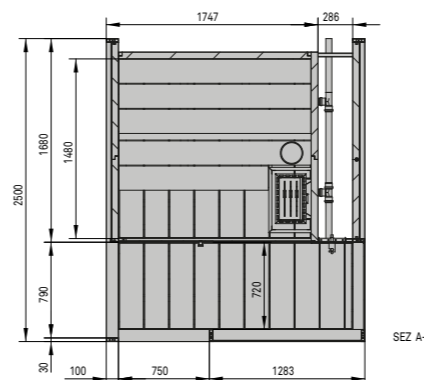

LOGICA S

3-4

В НЕСТАНДАРТНОМ ИСПОЛНЕНИИ Для индивидуального заказа системы Logica S:

→ см. бланк на стр. 100

или свяжитесь с клиентской службой компании Effe:
тел. +39 0547 372881 - info@effegibi.it

РАЗМЕРЫ

см 214 x 250 x 226 выс.

МОЩНОСТЬ

6,0 кВт макс.

230 В одна фаза - 400 В три фазы

МАТЕРИАЛЫ SAUNA

Внутренняя отделка и Оборудование: Канадский Хемлок

Двери из закаленного стекла 8 мм

Подножка: Ламинированный керамогранит толщ. 3,5 мм и закаленное стекло толщ. 15 мм

МАТЕРИАЛЫ ДУШ

Подножка: Ламинированный керамогранит толщ. 3,5 мм и закаленное стекло толщ. 15 мм

ХАРАКТЕРИСТИКИ/КОМПЛЕКТАЦИЯ

Оснащение сауны:

- > Деревянные скамейки
- > Каменка с камнями
- > Сенсорная панель управления
- > Автоматическая функция энергосбережения
- > Ведро, встроенное в нижнюю скамейку
- > Деревянный коврик
- > Часы песочные
- > Канальная система электроснабжения
- > Светильник на светодиодах с хромотерапией
  белый свет + 5 фиксированных цветов + 4 цикла

Оснащение кабины:

- > Прогрессивный смеситель
- > Душевая лейка потолочной фиксации с функцией антиизвесткового налета
- > Ручной душ

ECC - Effe Comfort Control

Дистанционное управление изделием с помощью загружаемого на смартфон и планшет мобильного приложения EFFE ECC.

→ более подробная информация