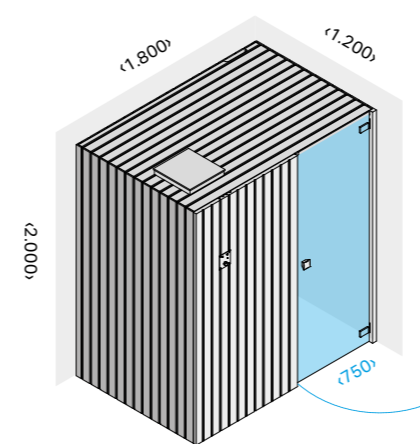

EASY 60

4-5

[Полные технические данные](#)

EASY 60

Сауна Осина Натуральная Код: Sa 45 60 0001 € 8.320,00

РАЗМЕРЫ

см 200 x 150 x 200 выс.

МОЩНОСТЬ

6,0 кВт макс. - 230 В одна фаза - 400 В три фазы

МАТЕРИАЛЫ

Внешняя отделка, Внутренняя отделка
Осина натуральная, Канадский Хемлок
Светлое закаленное стекло 8 мм

ХАРАКТЕРИСТИКИ/КОМПЛЕКТАЦИЯ

- > светодиодный светильник, белый свет, 3.000 К
- > Каменка с камнями
- > Панель управления, отделка сталь шлифованная
- > Петли и отделка из шлифованного алюминия
- > Автоматическая функция энергосбережения
- > Канальная система электроснабжения
- > Скамейки
- > Ведро и коврик деревянные
- > Асы песочные

Дополнительно

Термогигрометр

Cod: VA AC 00 0008 € 232,00

Спинка / Подголовник
Сауна Easy

Материалы: Осина натуральная

Cod: AS 30 00 0056 € 145,00

Набор дорожек
Сауна Easy 60

Материалы: Осина натуральная

Cod: AS 20 00 0559 € 370,00

Комплект стенных панелей
Осина натуральная

Состав комплекта:
- 2 шпонируемые панели
100x2200 (выс.) мм, толщ. 9 мм
- 4 рейки из хемлока 30x30 мм,
длина 2200 мм

Cod: TM 00 00 0715 € 240,00

Effe применит наценку 4% к стоимости изделия (без учета налогов) в качестве частичной компенсации транспортных расходов за доставку до склада дилера.

EASY 45

2-3

[Полные технические данные](#)

EASY 45

Сауна Осина Натуральная Код: SA 45 45 0001 € 7.840,00

РАЗМЕРЫ

см 180x 120 x 200 выс.

МОЩНОСТЬ

4,5 кВт макс. - 230 В одна фаза - 400 В три фазы

МАТЕРИАЛЫ

Внешняя отделка, Внутренняя отделка
Осина натуральная, Канадский Хемлок
Светлое закаленное стекло 8 мм

ХАРАКТЕРИСТИКИ/КОМПЛЕКТАЦИЯ