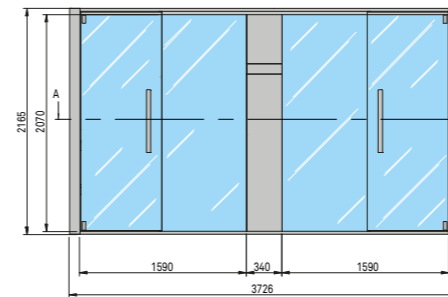

LOGICA SH FILO

3-4

В НЕСТАНДАРТНОМ ИСПОЛНЕНИИ Для индивидуального заказа системы Logica SH:

→ см. бланк на стр. 100

или свяжитесь с клиентской службой
компании Effe:
тел. +39 0547 372881 - info@effegibi.it

РАЗМЕРЫ
см 373 x 171 x 217 выс.

МОЩНОСТЬ
10,5 кВт макс. (6,0 кВт сауны + 4,5 кВт хаммам)
230 В одна фаза - 400 В три фазы

МАТЕРИАЛЫ SAUNA
Внутренняя отделка и Оборудование: Канадский Хемлок
Двери из закаленного стекла 8 мм

МАТЕРИАЛЫ ХАММАМ
Внутренняя отделка и Оборудование:
Ламинированный керамогранит толщ. 3,5 мм
Двери из закаленного стекла 8 мм

ХАРАКТЕРИСТИКИ/КОМПЛЕКТАЦИЯ

Оснащение сауны:

- > Деревянные скамейки
- > Каменка с камнями
- > Сенсорная панель управления
- > Автоматическая функция энергосбережения
- > Ведерко, встроенное в нижнюю скамейку
- > Ковшик деревянные
- > Часы песочные
- > Канальная система электроснабжения
- > Светильник на светодиодах с хромотерапией
  белый свет + 5 фиксированных цветов + 4 цикла

Оснащение хаммам:

- > Aquasteam 45
- > Скамейки: Ламинированный керамогранит толщ. 3,5 мм
- > Светильник на светодиодах с хромотерапией
  белый свет + 5 фиксированных цветов + 4 цикла
- > Смеситель монокомандный с дивертором на два выхода
- > Шланг и ручной душ
- > Душевая лейка диам. 30 см

ECC - Effe Comfort Control

Дистанционное управление изделием с помощью загружаемого на смартфон и планшет мобильного приложения EFFE ECC.

→ более подробная информация