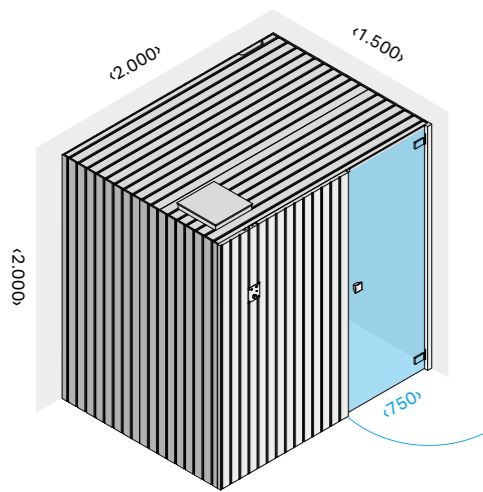

EASY 60

4-5

[Полные технические данные](#)

EASY 60

Сауна Осина Натуральная Код: Sa 45 60 0001 € 8.320,00

РАЗМЕРЫ

см 200 x 150 x 200 выс.

МОЩНОСТЬ

6,0 кВт макс. - 230 В одна фаза - 400 В три фазы

МАТЕРИАЛЫ

Внешняя отделка, Внутренняя отделка
Осина натуральная, Канадский Хемлок
Светлое закаленное стекло 8 мм

ХАРАКТЕРИСТИКИ/КОМПЛЕКТАЦИЯ

- > светодиодный светильник, белый свет, 3.000 К
- > Каменка с камнями
- > Панель управления, отделка сталь шлифованная
- > Петли и отделка из шлифованного алюминия
- > Автоматическая функция энергосбережения
- > Канальная система электроснабжения
- > Скамейки
- > Ведро и коврик деревянные
- > Асы песочные

Дополнительно

Термогигрометр

Cod: VA AC 00 0008 € 232,00

Спинка / Подголовник
Сауна Easy

Материалы: Осина натуральная

Cod: AS 30 00 0056 € 145,00

Набор дорожек
Сауна Easy 60

Материалы: Осина натуральная

Cod: AS 20 00 0559 € 370,00

Комплект стенных панелей
Осина натуральная

Состав комплекта:
- 2 шпонируемые панели
100x2200 (выс.) мм, толщ. 9 мм
- 4 рейки из хемлока 30x30 мм,
длина 2200 мм

Cod: TM 00 00 0715 € 240,00

Effe применит наценку 4% к стоимости изделия (без учета налогов) в качестве частичной компенсации транспортных расходов за доставку до склада дилера.

EASY 45

2-3

[Полные технические данные](#)

EASY 45

Сауна Осина Натуральная Код: SA 45 45 0001 € 7.840,00

РАЗМЕРЫ

см 180x 120 x 200 выс.

МОЩНОСТЬ

4,5 кВт макс. - 230 В одна фаза - 400 В три фазы

МАТЕРИАЛЫ

Внешняя отделка, Внутренняя отделка
Осина натуральная, Канадский Хемлок
Светлое закаленное стекло 8 мм

ХАРАКТЕРИСТИКИ/КОМПЛЕКТАЦИЯ