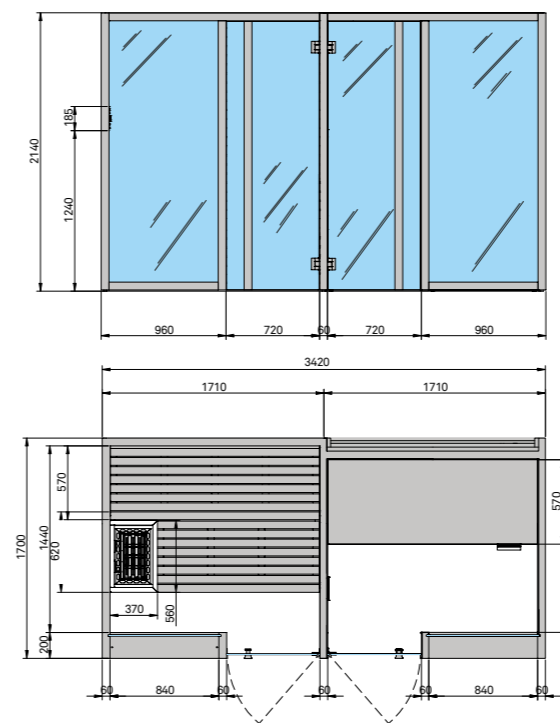

В НЕСТАНДАРТНОМ ИСПОЛНЕНИИ

Для индивидуального заказа системы YOKU SH:
см. бланк на стр. 142

или свяжитесь с клиентской службой компании Effe:
тел. +39 0547 372881 - info@effegibi.it