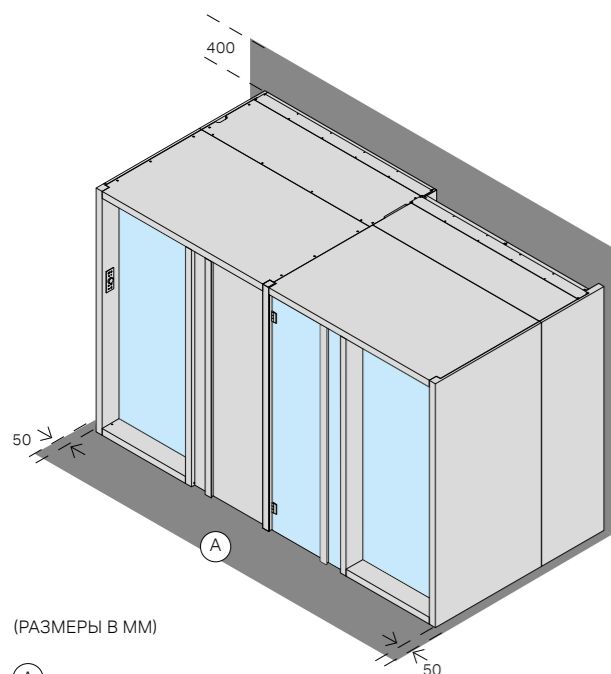

 [Дополнительная информация](#)

Yoku SH Door

Marco Williams Fagioli Design

Технические данные

Дополнительная информация: www.effe.it

(РАЗМЕРЫ В ММ)

A

Минимальное пространство, необходимое для монтажа сауны. В случае, если располагаемое пространство меньше указанного, свяжитесь с заводом-изготовителем.