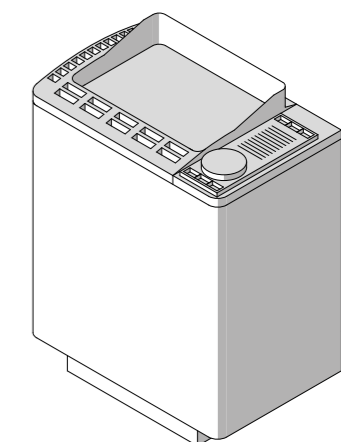

Effe применит наценку 4% к стоимости изделия (без учета налогов) в качестве частичной компенсации транспортных расходов за доставку до склада дилера.