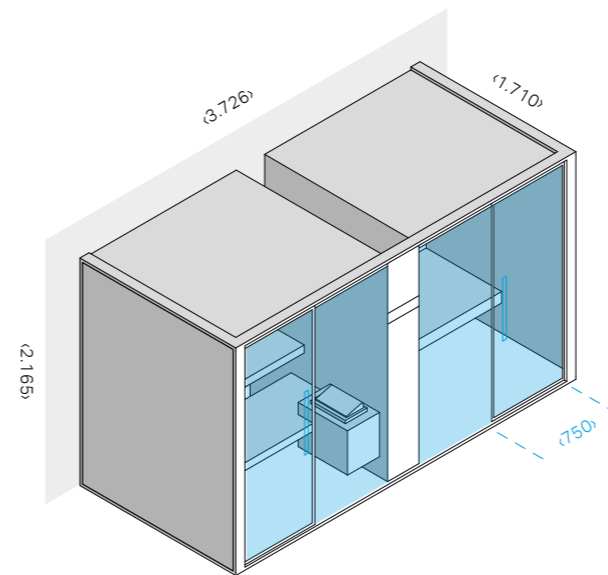

LOGICA SH FILO

3-4

В НЕСТАНДАРТНОМ ИСПОЛНЕНИИ Для индивидуального заказа системы Logica SH:

→ см. бланк на стр. 100

или свяжитесь с клиентской службой
компании Effe:
тел. +39 0547 372881 - info@effegibi.it

РАЗМЕРЫ
см 373 x 171 x 217 выс.

МОЩНОСТЬ
10,5 кВт макс. (6,0 кВт сауны + 4,5 кВт хаммам)
230 В одна фаза - 400 В три фазы

МАТЕРИАЛЫ SAUNA
Внутренняя отделка и Оборудование: Канадский Хемлок
Двери из закаленного стекла 8 мм

МАТЕРИАЛЫ ХАММАМ
Внутренняя отделка и Оборудование:
Ламинированный керамогранит толщ. 3,5 мм
Двери из закаленного стекла 8 мм

ХАРАКТЕРИСТИКИ/КОМПЛЕКТАЦИЯ

Оснащение сауны:

- > Деревянные скамейки
- > Каменка с камнями
- > Сенсорная панель управления
- > Автоматическая функция энергосбережения
- > Ведерко, встроенное в нижнюю скамейку
- > Ковшик деревянные
- > Часы песочные
- > Канальная система электроснабжения
- > Светильник на светодиодах с хромотерапией
  белый свет + 5 фиксированных цветов + 4 цикла

Оснащение хаммам:

- > Aquasteam 45
- > Скамейки: Ламинированный керамогранит толщ. 3,5 мм
- > Светильник на светодиодах с хромотерапией
  белый свет + 5 фиксированных цветов + 4 цикла
- > Смеситель монокомандный с дивертором на два выхода
- > Шланг и ручной душ
- > Душевая лейка диам. 30 см

ECC - Effe Comfort Control

Дистанционное управление изделием с помощью загружаемого на смартфон и планшет мобильного приложения EFFE ECC.

→ более подробная информация