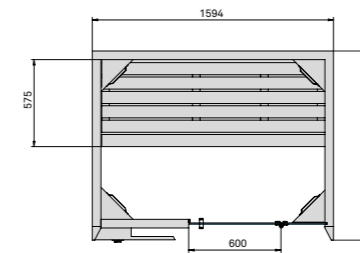

Idea IR 2000 2/3

Полные технические данные