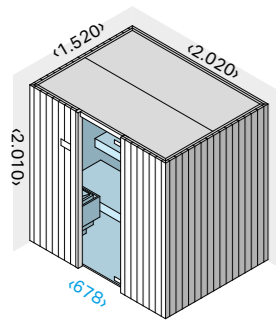

Auki 45

Ель

4

[Полные технические данные](#)

РАЗМЕРЫ

см 202 x 152 x 201 выс.

МОЩНОСТЬ: САУНА

6 кВт макс. - 230 В одна фаза - 400 В три фазы

МОЩНОСТЬ: БИО-САУНА*

6 кВт макс. - 400 В три фазы

МАТЕРИАЛЫ

Внешняя отделка: Ель
Внутренняя отделка: Ель
Сидения и раковины: Ель
Светлое закаленное стекло 8 мм

ХАРАКТЕРИСТИКИ/КОМПЛЕКТАЦИЯ

- > Настенный светодиодный светильник, белый свет, 3.000 К
- > Каменка с камнями
- > Панель управления, отделка сталь шлифованная
- > Петли и отделка из шлифованного алюминия
- > Автоматическая функция энергосбережения
- > Канальная система электроснабжения
- > Скамейки
- > Защитная решетка для каменки
- > Ведерко и ковшик деревянные
- > Часы песочные

*Габариты предметов интерьера и каменки в биосауне Полные технические данные отличаются от указанных габаритов

AUKI 45 ЕЛЬ

Сауна	код: SA 50 45 0049	€ 10.000,00
Био-Сауна	код: BI 50 45 0049	€ 12.240,00

* При более низкой высоте помещения необходимо предусмотреть потолок внутренней установки:
НАЦЕНКА 8% К УКАЗАННОЙ В ПРАЙСЛИСТЕ СТОИМОСТИ

Effe применит наценку 4% к стоимости изделия (без учета налогов) в качестве частичной компенсации транспортных расходов за доставку до склада дилера.