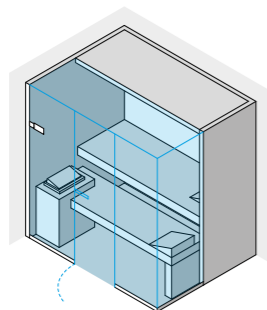

ДВЕРЬ СЛЕВА