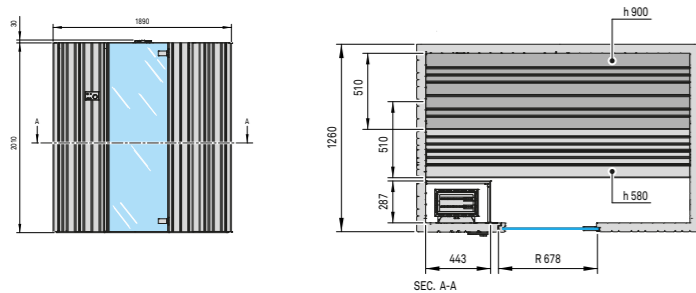

Auki 40

Ель

3

[Полные технические данные](#)

РАЗМЕРЫ

см 189 x 126 x 201 выс.

МОЩНОСТЬ: САУНА

4 кВт макс. - 400 В три фазы - 230 В одна фаза

МОЩНОСТЬ: БИО-САУНА*

4,5 кВт макс. - 400 В три фазы

МАТЕРИАЛЫ

Внешняя отделка: Ель
Внутренняя отделка: Ель
Сидения и раковины: Ель
Светлое закаленное стекло 8 мм

ХАРАКТЕРИСТИКИ/КОМПЛЕКТАЦИЯ

- > Настенный светодиодный светильник, белый свет, 3.000 К
- > Каменка с камнями
- > Панель управления, отделка сталь шлифованная
- > Петли и отделка из шлифованного алюминия
- > Автоматическая функция энергосбережения
- > Канальная система электроснабжения
- > Скамейки
- > Защитная решетка для каменки
- > Ведерко и ковшик деревянные
- > Часы песочные

*Габариты предметов интерьера и каменки в биосауне Полные технические данные отличаются от указанных габаритов

АУКИ 40 ЕЛЬ

Сауна	код: SA 50 40 0001	€ 9.190,00
Био-Сауна	код: BI 50 40 0001	€ 11.440,00

* При более низкой высоте помещения необходимо предусмотреть потолок внутренней установки:
НАЦЕНКА 8% К УКАЗАННОЙ В ПРАЙСЛИСТЕ СТОИМОСТИ

Effe применит наценку 4% к стоимости изделия (без учета налогов) в качестве частичной компенсации транспортных расходов за доставку до склада дилера.

Дополнительно

Хромотерапия led RGB

Светильник с хромотерапией LED, который заменяет стандартный белый светильник, 3.000 К

Cod: ME 50 00 0040 € 1.060,00

Double Mood Light

Светодиодная декоративная подсветка повышенного уровня, 2.200-2.400 К

Cod: AE 10 00 0036 € 905,00

ECC - Effe Comfort Control

Дистанционное управление изделием с помощью загружаемого на смартфон и планшет мобильного приложения EFFE ECC.
[более подробная информация](#)

Cod: ME 21 00 0084 € 600,00

ESS - Effe Sound System

Устройство с Bluetooth для воспроизведения в сауне.
[Дополнительная информация](#)

Cod: AE 10 000133 € 1.170,00

Термогигрометр

Cod: VA AC 00 0008 € 232,00

Спинка / Подголовник

Сауна Аuki Ель
Материалы: Ель

Cod: AS 30 00 0018 € 145,00

Набор дорожек

Сауна Аuki 40 Ель
Материалы: Ель

Cod: AS 20 00 0327 € 690,00

Правое боковое или

фронтальное стекло
Материалы: Ель
Светлое закаленное стекло
8 мм - см 35 x 201 выс.

правое боковое
Код: AS 99 00 0211 € 495,00

фронтальное
Код: AS 99 00 0212 € 495,00