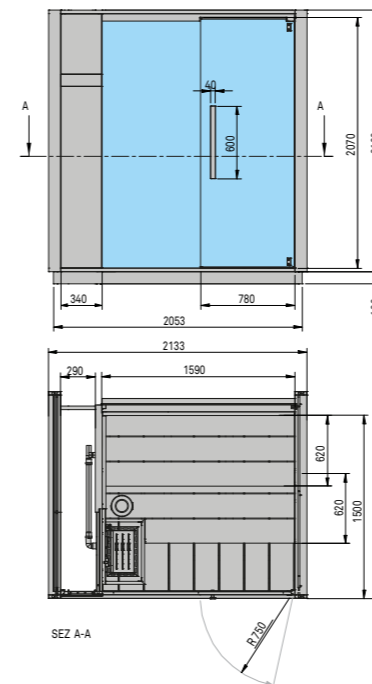

ONE S

3-4

В НЕСТАНДАРТНОМ ИСПОЛНЕНИИ Для индивидуального заказа системы ONE S:

см. бланк на стр. 100

или свяжитесь с клиентской службой
компании Effe:
тел. +39 0547 372881 - info@effegibi.it

РАЗМЕРЫ

см 214 x 171 x 226 выс.

МОЩНОСТЬ

6,0 кВт макс.

230 В одна фаза - 400 В три фазы

МАТЕРИАЛЫ SAUNA

Внутренняя отделка и Оборудование:

Канадский Хемлок

Двери из закаленного стекла 8 мм

Подножка: Ламинированный керамогранит толщ. 3,5 мм и закаленное стекло толщ. 15 мм

ХАРАКТЕРИСТИКИ/КОМПЛЕКТАЦИЯ

Оснащение сауны:

- > Деревянные скамейки
- > Каменка с камнями
- > Сенсорная панель управления
- > Автоматическая функция энергосбережения
- > Ведерко, встроенное в нижнюю скамейку
- > Деревянный ковшик
- > Часы песочные
- > Канальная система электроснабжения
- > Светильник на светодиодах с хромотерапией
  белый свет + 5 фиксированных цветов + 4 цикла

effe
COMFORT CONTROL

ECC - Effe Comfort Control

Дистанционное управление изделием с помощью загружаемого на смартфон и планшет мобильного приложения EFFE ECC.

более подробная информация