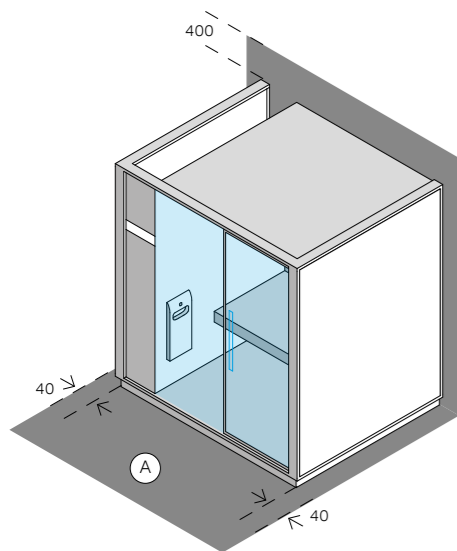

(РАЗМЕРЫ В ММ)

Ⓐ

Минимальное пространство, необходимое для монтажа сауны. В случае, если располагаемое пространство меньше указанного, свяжитесь с заводом-изготовителем.

ПРОДУКТ
СЕРТИФИЦИРОВАН

Примечание: ONE H должна быть установлена прямо на пол и к готовым стенам.

Все работы должны выполняться квалифицированным персоналом или специалистами нашего сервисного центра в соответствии с законодательством страны эксплуатации и международными стандартами CEI64.8 (IEC 364 – 1). Удостовериться, что все работы по электро- и водоснабжению выполнены правильно (наличие запорного вентиля на линии подачи воды, наличие сифона на сливном трубопроводе, соответствующий автоматический дифференциальный выключатель на линии электропитания, и т.д.) и соответствуют технической схеме.

Использовать резьбовые соединения трубопроводов (в случае необходимости извлечения

Продукция Effe изготовлена и испытана в соответствии с европейскими стандартами и обеспечивает максимальную безопасность пользователя.

Слив воды:

предусмотреть в стене трубу с внутренней резьбой диам. 50, касающуюся пола.

Подача холодной воды:

предусмотреть соединение с внутренней резьбой 1/2", выступающее над уровнем пола примерно на 100 мм.

Подача горячей воды:

предусмотреть соединение с внутренней резьбой 1/2", выступающее над уровнем пола примерно на 100 мм.

Защитные кожухи Ø 25 мм для электроснабжения:

подготовьте кабель питания соответствующего сечения, убедитесь, что он находится над полом на высоте 3 метра.