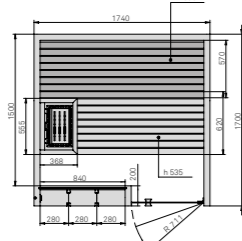

ДВЕРЬ СПРАВА

ДВЕРЬ СЛЕВА

РАЗМЕРЫ

см 174 x 170 x 214 выс.

МОЩНОСТЬ: САУНА

6 кВт макс. - 230 В одна фаза - 400 В три фазы

МОЩНОСТЬ: БИО-САУНА*

6 кВт макс. - 400 В три фазы