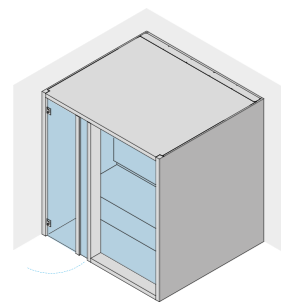

Yoku S Glass 80

4-5

Полные технические данные

ДВЕРЬ СПРАВА

ДВЕРЬ СЛЕВА

РАЗМЕРЫ

см 202 x 180 x 214 выс.

МОЩНОСТЬ: САУНА