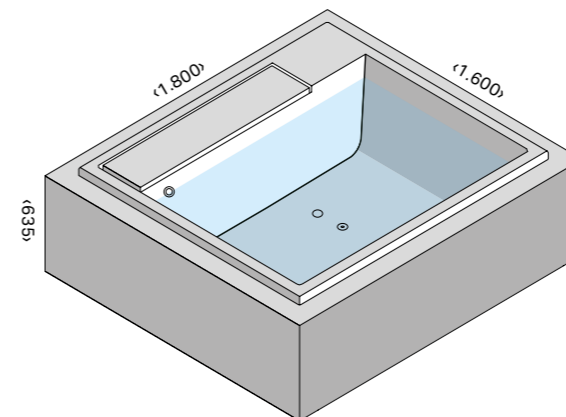

WATERSUITE Ванна

РАЗМЕРЫ

см 160 x 180 x 63,5 выс.

МАТЕРИАЛЫ

Ванна из литьевого акрила (ПММА) толщиной 4 мм
Панель с кнопками управления Керамогранита Санд Soft Sand задней подсветкой
Рама из оцинкованной стали с регулируемыми ножками

ХАРАКТЕРИСТИКИ/КОМПЛЕКТАЦИЯ

- > Открываемая панель
- > Смеситель с высокой пропускной способностью
- > Каскадный душ
- > Ручной душ с гибким шлангом
- > Сливная колонка
- > Функция source
- > Электронная панель управления
- > Подводный светодиодный RGB свет
- > Ручная система дезинфекции

Функции

Функция source - 1 jet
Функция whirlpool - 8 jet
Функция Air Milk - 2 форсунки с многоступенчатым насосом
Функция Blower - 8 форсунок с подогревом

Полные технические данные

WATERSUITE

Watersuite Source	Cod: WS 10 00 0001	€ 10.490,00
Watersuite Source + Whirlpool	Cod: WS 10 00 0002	€ 12.090,00
Watersuite Source + Air Milk	Cod: WS 10 00 0003	€ 12.940,00
Watersuite Source + Blower	Cod: WS 10 00 0004	€ 11.590,00
Watersuite Source + Whirlpool + Air Milk	Cod: WS 10 00 0005	€ 14.530,00
Watersuite Source + Whirlpool + Blower	Cod: WS 10 00 0006	€ 13.210,00
Watersuite Source + Air Milk + Blower	Cod: WS 10 00 0007	€ 14.050,00

+12%
C 01.12.22