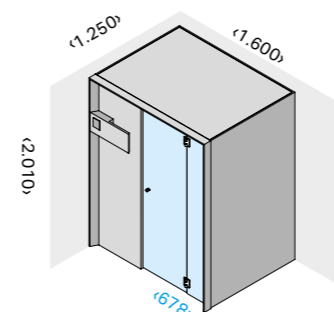

Idea IR 2000 2/3

Полные технические данные