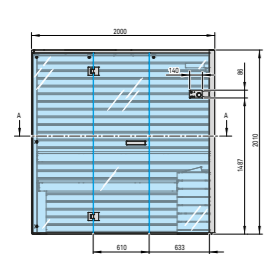

Sky Corner 60

3-4

[Полные технические данные](#)

ДВЕРЬ СПРАВА

ДВЕРЬ СЛЕВА

РАЗМЕРЫ

см 200 x 150 x 201 выс.

МОЩНОСТЬ: САУНА