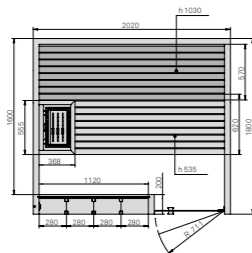

ДВЕРЬ СПРАВА

ДВЕРЬ СЛЕВА

РАЗМЕРЫ

см 202 x 180 x 214 выс.

МОЩНОСТЬ: САУНА

6 кВт макс. - 230 В одна фаза - 400 В три фазы

МОЩНОСТЬ: БИО-САУНА*

6 кВт макс. - 400 В три фазы