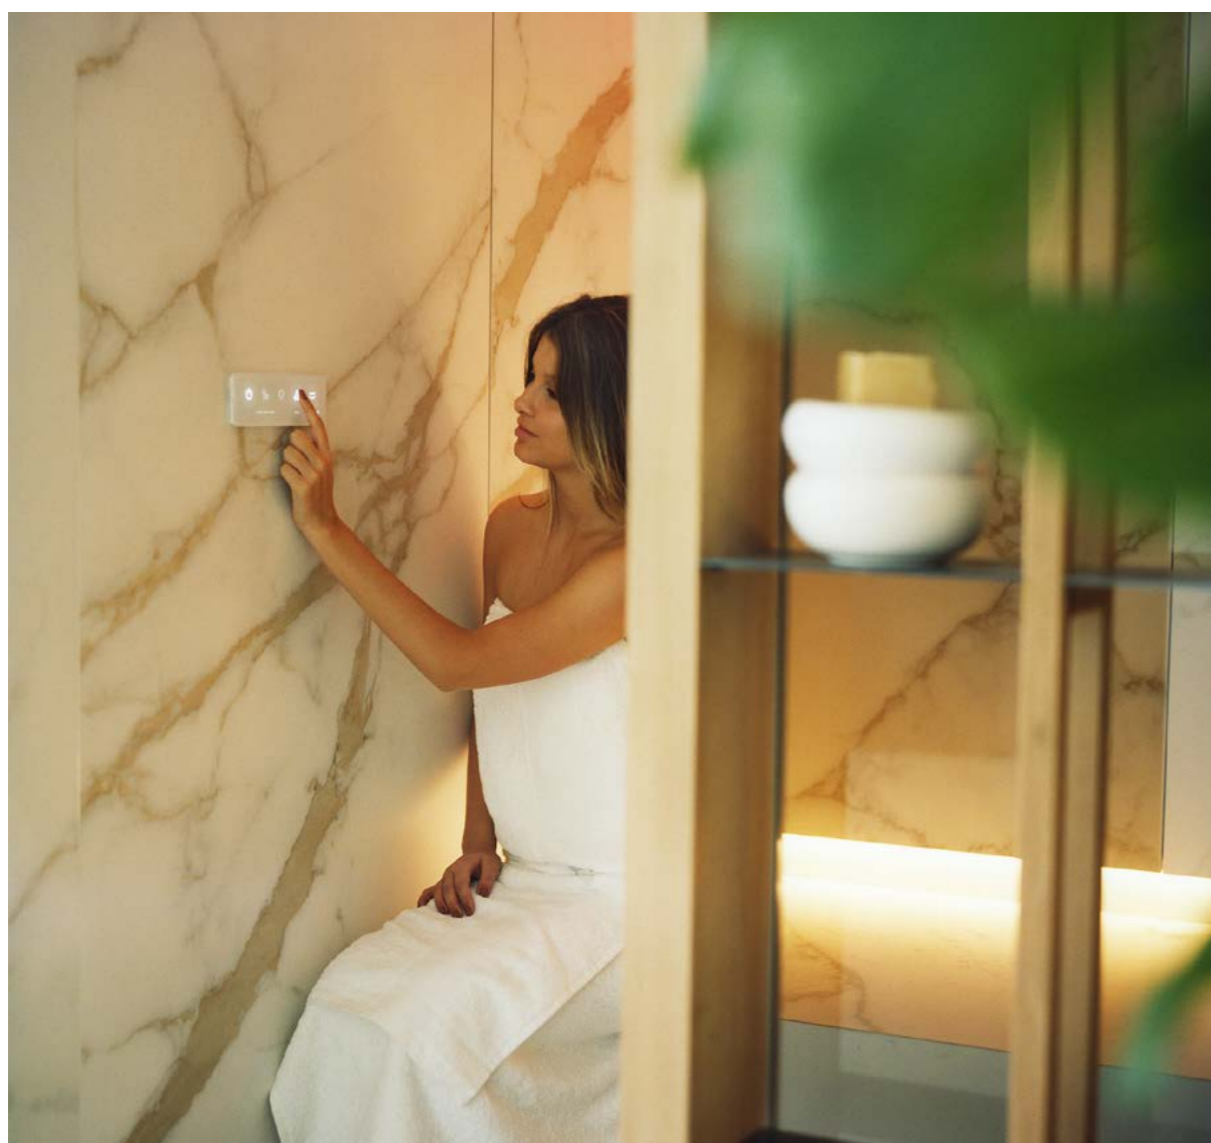

160 **Yoku H Glass**
cm 174 x 170 x 214 h

Yoku H

Marco Williams Fagioli Design

156 **Yoku H Shelf**
cm 174 x 170 x 214 h