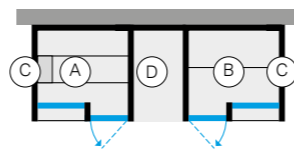

YOKU SPA GLASS - ПОЛУОСТРОВ

ВНУТРЕННЯЯ ОТДЕЛКА САУНЫ (A)		ВНУТРЕННЯЯ ОТДЕЛКА ХАММАМА (B)	
НАРУЖНЫЕ СТЕНЫ (ВИДНЫЕ) (C)		ВНУТРЕННИЙ ДУШ (D)	
Осина термообработанная	Calacatta Gold Extra	YO 90 11 0004	€ 49.370,00
Термообработанной древесины	Fior di Bosco Tortora	YO 90 22 0004	€ 50.560,00
Чёрный орех	Calacatta Gold Extra	YO 90 31 0004	€ 54.390,00
	Fior di Bosco Tortora	YO 90 32 0004	€ 54.390,00

* При более низкой высоте помещения необходимо предусмотреть потолок внутренней установки:
НАЦЕНКА 8% К УКАЗАННОЙ В ПРАЙСЛИСТЕ СТОИМОСТИ

Effe применит наценку 4% к стоимости изделия (без учета налогов) в качестве частичной компенсации транспортных расходов за доставку до склада дилера.