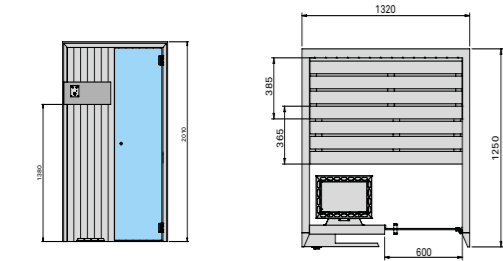

Cod: TM 00 00 0671 € 251,00

Idea 30

3

[Полные технические данные](#)

IDEA 30

Sauna	Канадский Хемлок	Код: SA 65 60 0001	€ 8.630,00
-------	------------------	--------------------	------------

РАЗМЕРЫ

см 132 x 125 x 201 выс.