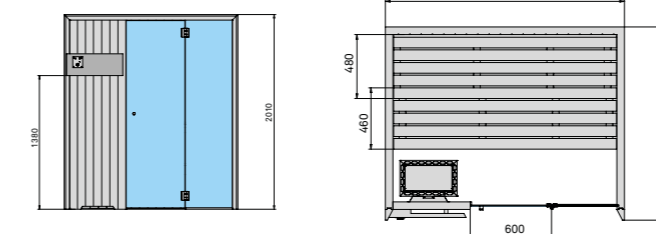

Idea 45

4

РАЗМЕРЫ

см 180 x 145 x 201 выс.

МОЩНОСТЬ: САУНА

4,5 кВт макс. - 230 В одна фаза - 400 В три фазы

МАТЕРИАЛЫ

Внешняя отделка: Канадский Хемлок
Внутренняя отделка: Канадский Хемлок
Сидения и раковины: Канадский Хемлок
Светлое закаленное стекло 8 мм

ХАРАКТЕРИСТИКИ/КОМПЛЕКТАЦИЯ

- > Белая подсветка скамейки (светодиодная лента)
- > Каменка с камнями
- > Панель управления с серым лаковым покрытием
- > Петли и отделка из шлифованного алюминия
- > Автоматическая функция энергосбережения
- > Канальная система электроснабжения
- > Скамейки
- > Ведерко и ковшик деревянные
- > Часы песочные

[Полные технические данные](#)

IDEA 45

Sauna Канадский Хемлок Cod: SA 65 45 0001 € 10.420,00