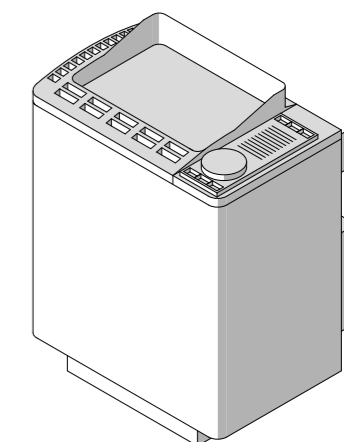

Effe применит наценку 4% к стоимости изделия (без учета налогов) в качестве частичной компенсации транспортных расходов за доставку до склада дилера.