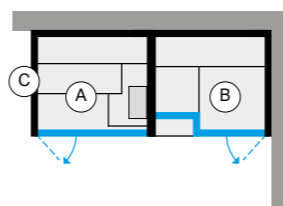

BODYLOVE SH FRONT - ЛЕВЫЙ УГОЛ

ВНУТРЕННЯЯ ОТДЕЛКА САУНЫ (А) ВНУТРЕННЯЯ ОТДЕЛКА ХАММАМА (В) НАРУЖНЫЕ СТЕНЫ (ВИДНЫЕ) (С)				
	Керамогранит Champagne	Керамогранит Champagne	BL 40 11 0004	€ 54.645,00
		Зеркало	BL 40 11 0005	€ 54.480,00
Хемлок	Гладкое стекло	Гладкое стекло	BL 40 13 0004	€ 58.095,00
		Зеркало	BL 40 13 0005	€ 57.015,00
	Трубчатое стекло (Flutes)	Гладкое стекло	BL 40 14 0004	€ 60.465,00
		Зеркало	BL 40 14 0005	€ 59.330,00
	Без отделки	Без отделки	BL 40 15 0003	€ 48.720,00

BODYLOVE SH FRONT - ПОЛУОСТРОВ

ВНУТРЕННЯЯ ОТДЕЛКА САУНЫ (А) ВНУТРЕННЯЯ ОТДЕЛКА ХАММАМА (В) НАРУЖНЫЕ СТЕНЫ (ВИДНЫЕ) (С)				
	Керамогранит Champagne	Гладкий хемлок+Керамогранит Шапр.	BL 40 11 0006	€ 55.260,00
		Зеркало	BL 40 11 0007	€ 55.880,00
Хемлок	Гладкое стекло	Гладкий хемлок+Гладкое стекло	BL 40 13 0006	€ 58.660,00
		Зеркало	BL 40 13 0007	€ 58.320,00
	Трубчатое стекло (Flutes)	Гладкий хемлок+Гладкое стекло	BL 40 14 0006	€ 61.030,00
		Зеркало	BL 40 14 0007	€ 60.670,00
	Без отделки	Без отделки	BL 40 15 0004	€ 48.720,00

Полные технические данные

+12%
C 01.12.22