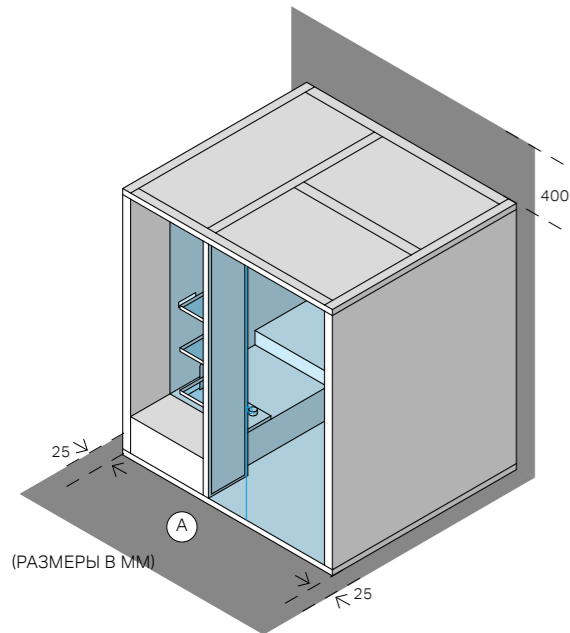

Технические данные

Дополнительная информация: www.effe.it

A Минимальное пространство, необходимое для монтажа сауны. В случае, если располагаемое пространство меньше указанного, свяжитесь с заводом-изготовителем.

* При более низкой высоте помещения необходимо предусмотреть потолок внутренней установки: наценка 8% к указанной в прайслисте стоимости