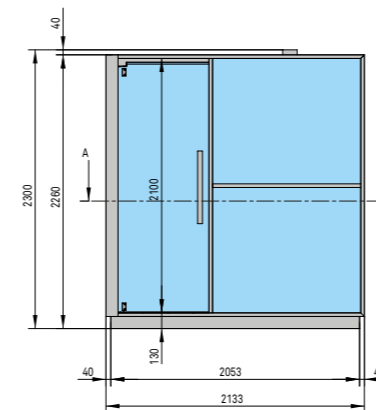

LOGICA S

3-4

В НЕСТАНДАРТНОМ ИСПОЛНЕНИИ Для индивидуального заказа системы Logica S:

→ см. бланк на стр. 100

или свяжитесь с клиентской службой компании Effe:
тел. +39 0547 372881 - info@effegibi.it

РАЗМЕРЫ

см 214 x 250 x 226 выс.

МОЩНОСТЬ

6,0 кВт макс.

230 В одна фаза - 400 В три фазы

МАТЕРИАЛЫ SAUNA

Внутренняя отделка и Оборудование: Канадский Хемлок

Двери из закаленного стекла 8 мм

Подножка: Ламинированный керамогранит толщ. 3,5 мм и закаленное стекло толщ. 15 мм

МАТЕРИАЛЫ ДУШ

Подножка: Ламинированный керамогранит толщ. 3,5 мм и закаленное стекло толщ. 15 мм

ХАРАКТЕРИСТИКИ/КОМПЛЕКТАЦИЯ

Оснащение сауны:

- > Деревянные скамейки
- > Каменка с камнями
- > Сенсорная панель управления
- > Автоматическая функция энергосбережения
- > Ведро, встроенное в нижнюю скамейку
- > Деревянный коврик
- > Часы песочные
- > Канальная система электроснабжения
- > Светильник на светодиодах с хромотерапией
  белый свет + 5 фиксированных цветов + 4 цикла

Оснащение кабины:

- > Прогрессивный смеситель
- > Душевая лейка потолочной фиксации с функцией антиизвесткового налета
- > Ручной душ

ECC - Effe Comfort Control

Дистанционное управление изделием с помощью загружаемого на смартфон и планшет мобильного приложения EFFE ECC.

→ более подробная информация