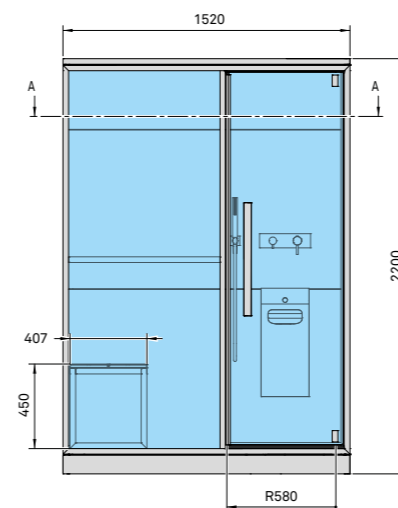

H Medium 2

SEZ. A-A

РАЗМЕРЫ
см 152 x 102 x 220 выс.

МОЩНОСТЬ
3,0 кВт макс.
230 В одна фаза - 400 В три фазы

МАТЕРИАЛЫ НАММАМ - ДУШ
Внутренняя отделка и Оборудование:
Ламинированный керамогранит толщ. 3,5 мм
Двери из закаленного стекла 8 мм
Подножка: Ламинированный керамогранит толщ. 3,5 мм и закаленное стекло толщ. 15 мм

ХАРАКТЕРИСТИКИ/КОМПЛЕКТАЦИЯ

Оснащение хаммам:

- > Aquateam 30
- > Скамейки: Ламинированный керамогранит толщ. 3,5 мм и закаленное стекло толщ. 15 мм
- > Светильник на светодиодах с хромотерапией белый свет + 5 фиксированных цветов + 4 цикла

Оснащение кабины:

- > Смеситель с термостатом и дивертором на три выхода
- > Ручной душ
- > Верхний душ из потолка 42x42 см с имитацией дождя и тумана

ECC - Effe Comfort Control

Дистанционное управление изделием с помощью загружаемого на смартфон и планшет мобильного приложения EFFE ECC.

более подробная информация