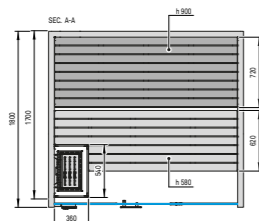

Sky 80

4-5

Полные технические данные

РАЗМЕРЫ

см 200 x 180 x 201 выс.

МОЩНОСТЬ: САУНА

8 кВт макс. - 230 В одна фаза - 400 В три фазы

МОЩНОСТЬ: БИО-САУНА*

9 кВт макс. - 400 В три фазы

МАТЕРИАЛЫ

Внешняя отделка/Внутренняя отделка/
Сидения и раковины: Канадский Хемлок, Осина
термообработанная
Светлое закаленное стекло 10 мм

ХАРАКТЕРИСТИКИ/КОМПЛЕКТАЦИЯ

- > Настенный светодиодный светильник, белый свет, 3.000 К
- > Каменка с камнями
- > Панель управления, отделка сталь шлифованная
- > Петли и отделка из шлифованного алюминия
- > Автоматическая функция энергосбережения
- > Канальная система электроснабжения
- > Скамейки
- > Защитная решетка для каменки
- > Ведерко и ковшик деревянные
- > Часы песочные

*Габариты предметов интерьера и каменки в био-сауне Полные технические данные отличаются от указанных габаритов

SKY 80

Сауна	Канадский Хемлок	Код: SA 55 20 0013	€ 17.340,00
Сауна	Осина Термообработанная	Код: SA 55 21 0013	€ 18.260,00
Био-сауна	Канадский Хемлок	Код: BI 55 20 0013	€ 20.240,00
Био-сауна	Осина Термообработанная	Код: BI 55 21 0013	€ 21.310,00

+12%
С 01.12.22

* При более низкой высоте помещения необходимо предусмотреть потолок внутренней установки:
НАЦЕНКА 8% К УКАЗАННОЙ В ПРАЙСЛИСТЕ СТОИМОСТИ

Деревянная крыша сауны
10% К ЦЕНАМ ДАННОГО ПРАЙС-ЛИСТА

Effe применит наценку 4% к стоимости изделия (без учета налогов) в качестве частичной компенсации транспортных расходов за доставку до склада дилера.

Дополнительно

+12%
С 01.12.22

Хромотерапия led RGB

Светильник с хромотерапией LED, который заменяет стандартный белый светильник, 3.000 К

Код: ME 50 00 0040 € 1.060,00

Mood Light

Светодиодная декоративная подсветка повышенного уровня, 2.200-2.400 К

Код: AE 10 00 0036 € 905,00

ECC - Effe Comfort Control

Дистанционное управление изделием с помощью загружаемого на смартфон и планшет мобильного приложения EFFE ECC.
[более подробная информация](#)

Код: ME 21 00 0084 € 600,00