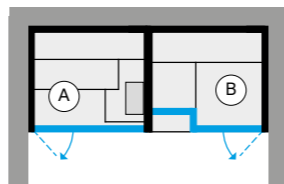

+12%
C 01.12.22

Фронтальная конфигурация с сауной из термообработанной древесины

BODYLOVE SH FRONT - НИША

ВНУТРЕННЯЯ ОТДЕЛКА САУНЫ (А) ВНУТРЕННЯЯ ОТДЕЛКА ХАММАМА (В) НАРУЖНЫЕ СТЕНЫ (ВИДНЫЕ) (С)			
	Керамогранит Champagne -	BL 40 21 0001	€ 55.520,00
Термообработанная древесина	Гладкое стекло -	BL 40 23 0001	€ 58.195,00
	Трубчатое стекло (Flutes) -	BL 40 24 0001	€ 61.285,00
	Без отделки -	BL 40 25 0001	€ 50.680,00