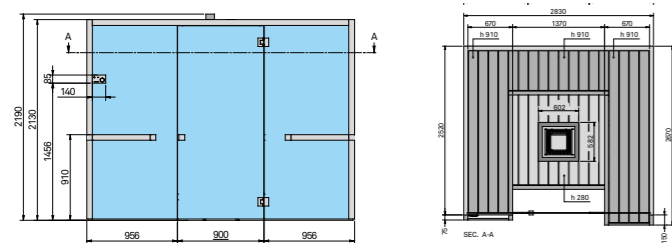

Сидения и раковины: Осина натуральная, Осина термообработанная

Светлое закаленное стекло 10 мм

ХАРАКТЕРИСТИКИ/КОМПЛЕКТАЦИЯ

- > Настенный светодиодный светильник, белый свет, 3.000 К
- > Каменка с камнями
- > Панель управления, отделка сталь шлифованная
- > Петли и отделка из шлифованного алюминия
- > Автоматическая функция энергосбережения
- > Канальная система электроснабжения
- > Скамейки
- > Защитная решетка для каменки
- > Ведерко и ковшик деревянные
- > Часы песочные