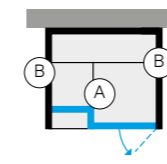

BODYLOVE H - ПРАВЫЙ УГОЛ

ВНУТРЕННЯЯ ОТДЕЛКА (А)	НАРУЖНЫЕ СТЕНЫ (ВИДНЫЕ) (В)		
Керамогранит Champagne	Керамогранит Champagne	BL 30 01 0002	€ 37.290,00
	Зеркало	BL 30 01 0003	€ 36.875,00
Гладкое стекло	Гладкое стекло	BL 30 03 0002	€ 41.305,00
	Зеркало	BL 30 03 0003	€ 39.810,00
Трубчатое стекло (Flutes)	Гладкое стекло	BL 30 04 0002	€ 43.110,00
	Зеркало	BL 30 04 0003	€ 41.615,00
Без отделки	Без отделки	BL 30 05 0002	€ 31.415,00

BODYLOVE H - ЛЕВЫЙ УГОЛ

ВНУТРЕННЯЯ ОТДЕЛКА (А)	НАРУЖНЫЕ СТЕНЫ (ВИДНЫЕ) (В)		
Керамогранит Champagne	Керамогранит Champagne	BL 30 01 0004	€ 37.290,00
	Зеркало	BL 30 01 0005	€ 36.875,00
Гладкое стекло	Гладкое стекло	BL 30 03 0004	€ 41.305,00
	Зеркало	BL 30 03 0005	€ 39.810,00
Трубчатое стекло (Flutes)	Гладкое стекло	BL 30 04 0004	€ 43.110,00
	Зеркало	BL 30 04 0005	€ 41.615,00
Без отделки	Без отделки	BL 30 05 0003	€ 31.415,00

BODYLOVE H - ПОЛУОСТРОВ

ВНУТРЕННЯЯ ОТДЕЛКА (А)	НАРУЖНЫЕ СТЕНЫ (ВИДНЫЕ) (В)		
Керамогранит Champagne	Керамогранит Champagne	BL 30 01 0006	€ 38.575,00
	Зеркало	BL 30 01 0007	€ 37.855,00
Гладкое стекло	Гладкое стекло	BL 30 03 0006	€ 43.775,00
	Зеркало	BL 30 03 0007	€ 40.790,00
Трубчатое стекло (Flutes)	Гладкое стекло	BL 30 04 0006	€ 45.630,00
	Зеркало	BL 30 04 0007	€ 42.625,00
Без отделки	Без отделки	BL 30 05 0004	€ 31.415,00

Effe применит наценку 4% к стоимости изделия (без учета налогов) в качестве частичной компенсации транспортных расходов за доставку до склада дилера.