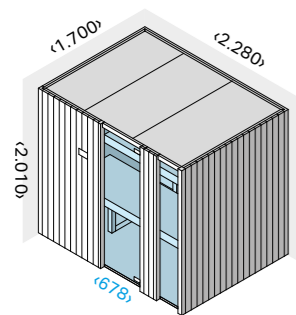

Auki 60 Hemlock

5

[Полные технические данные](#)

РАЗМЕРЫ

см 228 x 170 x 201 выс.

МОЩНОСТЬ: САУНА

6 кВт макс. - 230 В одна фаза - 400 В три фазы

МОЩНОСТЬ: БИО-САУНА*

6 кВт макс. - 400 В три фазы

МАТЕРИАЛЫ

Внешняя отделка: Канадский Хемлок
Внутренняя отделка: Канадский Хемлок
Сидения и раковины: Канадский Хемлок
Светлое закаленное стекло 8 мм

ХАРАКТЕРИСТИКИ/КОМПЛЕКТАЦИЯ

- > Настенный светодиодный светильник, белый свет, 3.000 К
- > Каменка с камнями
- > Панель управления, отделка сталь шлифованная
- > Петли и отделка из шлифованного алюминия
- > Автоматическая функция энергосбережения
- > Канальная система электроснабжения
- > СТЕКЛЯННАЯ ПАНЕЛЬ фронтальное
- > Скамейки
- > Защитная решетка для каменки
- > Ведерко и ковшик деревянные
- > Часы песочные

*Габариты предметов интерьера и каменки в биосауне Полные технические данные отличаются от указанных габаритов

AUKI 60 HEMLOCK

САУНА	код: SA 50 60 0050	€ 14.500,00
БИО-САУНА	код: BI 50 60 0050	€ 16.870,00

* При более низкой высоте помещения необходимо предусмотреть потолок внутренней установки:
НАЦЕНКА 8% К УКАЗАННОЙ В ПРАЙСЛИСТЕ СТОИМОСТИ

Effe применит наценку 4% к стоимости изделия (без учета налогов) в качестве частичной компенсации транспортных расходов за доставку до склада дилера.