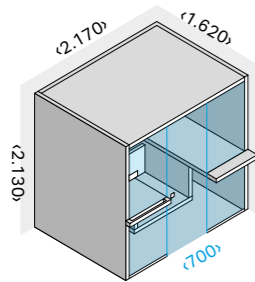

Air 60

3-4

Полные технические данные

РАЗМЕРЫ

см 217 x 162 x 213 выс.

МОЩНОСТЬ: САУНА

6 кВт макс. - 230 В одна фаза - 400 В три фазы

МОЩНОСТЬ: БИО-САУНА*

6 кВт макс. - 400 В три фазы

МАТЕРИАЛЫ

Внешняя отделка: Осина натуральная, Осина термообработанная
Внутренняя отделка: Осина натуральная, Осина термообработанная
Сидения и раковины: Осина натуральная, Осина термообработанная
Светлое закаленное стекло 10 мм

ХАРАКТЕРИСТИКИ/КОМПЛЕКТАЦИЯ

- > Настенный светодиодный светильник, белый свет, 3.000 К
- > Каменка с камнями
- > Панель управления, отделка сталь шлифованная
- > Петли и отделка из шлифованного алюминия
- > Автоматическая функция энергосбережения
- > Канальная система электроснабжения
- > Скамейки
- > Защитная решетка для каменки
- > Ведерко и ковшик деревянные
- > Часы песочные

*Габариты предметов интерьера и каменки в биосауне Полные технические данные отличаются от указанных габаритов

AIR 60

Сауна	Осина Натуральная	код: SA 90 60 0001	€ 19.150,00
Сауна	Осина Термообработанная	код: SA 90 60 0002	€ 20.310,00
Био-Сауна	Осина Натуральная	код: BI 90 60 0001	€ 22.210,00
Био-Сауна	Осина Термообработанная	код: BI 90 60 0002	€ 23.370,00

+12%
C 01.12.22

При более низкой высоте помещения необходимо предусмотреть потолок внутренней установки:
НАЦЕНКА 8% К УКАЗАННОЙ В ПРАЙСЛИСТЕ СТОИМОСТИ

Effe применит наценку 4% к стоимости изделия (без учета налогов) в качестве частичной компенсации транспортных расходов за доставку до склада дилера.