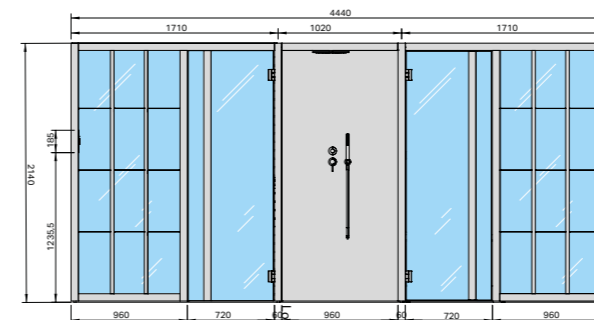

В НЕСТАНДАРТНОМ ИСПОЛНЕНИИ

Для индивидуального заказа системы YOKU SPA:
см. бланк на стр. 126

или свяжитесь с клиентской службой компании Effe:
тел. +39 0547 372881 - info@effegibi.it