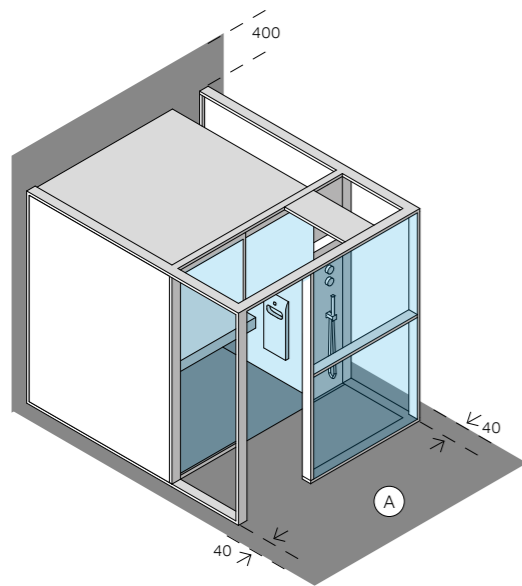

(РАЗМЕРЫ В ММ)

A

Минимальное пространство, необходимое для монтажа сауны. В случае, если располагаемое пространство меньше указанного, свяжитесь с заводом-изготовителем.

Примечание: LOGICAFILO H должна быть установлена прямо на пол и к готовым стенам.

Все работы должны выполняться квалифицированным персоналом или специалистами нашего сервисного центра в соответствии с законодательством страны эксплуатации и международными стандартами CEI64.8 (IEC 364 – 1). Удостовериться, что все работы по электро- и водоснабжению выполнены правильно (наличие запорного вентиля на линии подачи воды, наличие сифона на сливном трубопроводе, соответствующий автоматический дифференциальный выключатель на линии электропитания, и т.д.) и соответствуют технической схеме. Использовать резьбовые соединения трубопроводов (в случае необходимости извлечения парогенератора при техническом обслуживании).

Продукция Effe изготовлена и испытана в соответствии с европейскими стандартами и обеспечивает максимальную безопасность пользователя.

ПРОДУКТ
СЕРТИФИЦИРОВАН