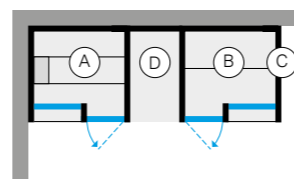

YOKU SPA GLASS - ЛЕВЫЙ УГОЛ

ВНУТРЕННЯЯ ОТДЕЛКА САУНЫ (A)		ВНУТРЕННЯЯ ОТДЕЛКА ХАММАМА (B)	
НАРУЖНЫЕ СТЕНЫ (ВИДНЫЕ) (C)		ВНУТРЕННИЙ ДУШ (D)	
Осина термообработанная	Calacatta Gold Extra	YO 90 11 0003	€ 48.930,00
Термообработанной древесины	Fior di Bosco Tortora	YO 90 22 0003	€ 50.210,00
Чёрный орех	Calacatta Gold Extra	YO 90 31 0003	€ 53.960,00
	Fior di Bosco Tortora	YO 90 32 0003	€ 53.960,00