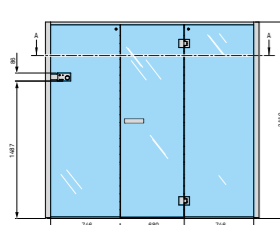

Sky 105

5-6

Полные технические данные

РАЗМЕРЫ

см 230 x 200 x 211 выс.

МОЩНОСТЬ: САУНА

10.5 кВт макс. - 400 В три фазы

МОЩНОСТЬ: БИО-САУНА*

12 кВт макс. - 400 В три фазы

МАТЕРИАЛЫ

Внешняя отделка/Внутренняя отделка/
Сидения и раковины: Канадский Хемлок, Осина
термообработанная
Светлое закаленное стекло 10 мм

ХАРАКТЕРИСТИКИ/КОМПЛЕКТАЦИЯ

- > Настенный светодиодный светильник, белый свет, 3.000 К
- > Каменка с камнями
- > Панель управления, отделка сталь шлифованная
- > Петли и отделка из шлифованного алюминия
- > Автоматическая функция энергосбережения
- > Канальная система электроснабжения
- > Скамейки
- > Защитная решетка для каменки
- > Ведерко и ковшик деревянные
- > Часы песочные

*Габариты предметов интерьера и каменки в био-сауне Полные технические данные отличаются от указанных габаритов

SKY 105

Сауна	Канадский Хемлок	Код: SA 55 20 0018	€ 18.300,00
Сауна	Осина Термообработанная	Код: SA 55 21 0018	€ 19.270,00
Био-сауна	Канадский Хемлок	Код: BI 55 20 0018	€ 21.170,00
Био-сауна	Осина Термообработанная	Код: BI 55 21 0018	€ 22.290,00

+12%
С 01.12.22

* При более низкой высоте помещения необходимо предусмотреть потолок внутренней установки:
НАЦЕНКА 8% К УКАЗАННОЙ В ПРАЙСЛИСТЕ СТОИМОСТИ

Деревянная крыша сауны
10% К ЦЕНАМ ДАННОГО ПРАЙС-ЛИСТА

Effe применит наценку 4% к стоимости изделия (без учета налогов) в качестве частичной компенсации транспортных расходов за доставку до склада дилера.

Дополнительно

+12%
С 01.12.22

Хромотерапия led RGB

Светильник с хромотерапией LED, который заменяет стандартный белый светильник, 3.000 К

Код: ME 50 00 0040 € 1.060,00

Mood Light

Светодиодная декоративная подсветка повышенного уровня, 2.200-2.400 К

Код: AE 10 00 0036 € 905,00

ECC - Effe Comfort Control

Дистанционное управление изделием с помощью загружаемого на смартфон и планшет мобильного приложения EFFE ECC.
[более подробная информация](#)

Код: ME 21 00 0084 € 600,00