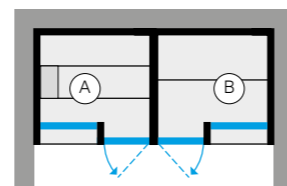

YOKU SH DOOR - НИША

ВНУТРЕННЯЯ ОТДЕЛКА САУНЫ (А)   ВНУТРЕННЯЯ ОТДЕЛКА ХАММАМА (В)

Осина термообработанная	Calacatta Gold Extra	YO 20 11 0001	€ 40.370,00
Термообработанной древесины	Fior di Bosco Tortora	YO 20 22 0001	€ 41.670,00
Чёрный орех	Calacatta Gold Extra	YO 20 31 0001	€ 45.450,00
	Fior di Bosco Tortora	YO 20 32 0001	€ 45.450,00

YOKU SH DOOR - ПРАВЫЙ УГОЛ

ВНУТРЕННЯЯ ОТДЕЛКА САУНЫ (А)   ВНУТРЕННЯЯ ОТДЕЛКА ХАММАМА (В)
НАРУЖНЫЕ СТЕНЫ (ВИДНЫЕ) (С)

Осина термообработанная	Calacatta Gold Extra	YO 20 11 0002	€ 40.690,00
Термообработанной древесины	Fior di Bosco Tortora	YO 20 22 0002	€ 42.100,00
Чёрный орех	Calacatta Gold Extra	YO 20 31 0002	€ 45.770,00
	Fior di Bosco Tortora	YO 20 32 0002	€ 45.770,00

YOKU SH DOOR - ЛЕВЫЙ УГОЛ

ВНУТРЕННЯЯ ОТДЕЛКА САУНЫ (А)   ВНУТРЕННЯЯ ОТДЕЛКА ХАММАМА (В)
НАРУЖНЫЕ СТЕНЫ (ВИДНЫЕ) (С)

Осина термообработанная	Calacatta Gold Extra	YO 20 11 0003	€ 40.690,00
Термообработанной древесины	Fior di Bosco Tortora	YO 20 22 0003	€ 42.100,00
Чёрный орех	Calacatta Gold Extra	YO 20 31 0003	€ 45.770,00
	Fior di Bosco Tortora	YO 20 32 0003	€ 45.770,00

YOKU SH DOOR - ПОЛУОСТРОВ

ВНУТРЕННЯЯ ОТДЕЛКА САУНЫ (А)   ВНУТРЕННЯЯ ОТДЕЛКА ХАММАМА (В)
НАРУЖНЫЕ СТЕНЫ (ВИДНЫЕ) (С)

Осина термообработанная	Calacatta Gold Extra	YO 20 11 0004	€ 41.020,00
Термообработанной древесины	Fior di Bosco Tortora	YO 20 22 0004	€ 42.310,00
Чёрный орех	Calacatta Gold Extra	YO 20 31 0004	€ 46.260,00
	Fior di Bosco Tortora	YO 20 32 0004	€ 46.260,00