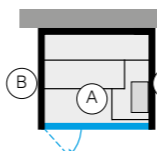

BODYLOVE S - ПОЛУОСТРОВ

ВНУТРЕННЯЯ ОТДЕЛКА (А)	НАРУЖНЫЕ СТЕНЫ (ВИДНЫЕ) (В)		
Хемлок	Гладкий хемлок	BL 20 10 0006	€ 24.155,00
	Зеркало	BL 20 10 0007	€ 25.135,00
Термообработанная древесина	Термообработанная древесина гладкая	BL 20 20 0006	€ 29.150,00
	Зеркало	BL 20 20 0007	€ 28.635,00