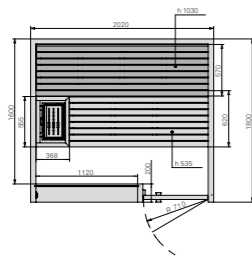

РАЗМЕРЫ

см 202 x 180 x 214 выс.

МОЩНОСТЬ: САУНА

6 кВт макс. - 230 В одна фаза - 400 В три фазы

МОЩНОСТЬ: БИО-САУНА*

6 кВт макс. - 400 В три фазы

МАТЕРИАЛЫ

Внешняя отделка/Внутренняя отделка/Сидения и раковины:
Осина термообработанная, Термообработанной древесины, Чёрный орех
Светлое закаленное стекло 8 мм

ХАРАКТЕРИСТИКИ/КОМПЛЕКТАЦИЯ

- > Светильник с белым светом LED, 3.000 К
- > Каменка с камнями
- > Панель управления, отделка сталь шлифованная
- > Петли и отделка из шлифованного алюминия
- > Автоматическая функция энергосбережения
- > Канальная система электроснабжения
- > Скамейки
- > Защитная решетка для каменки
- > Ведро и ковшик деревянные
- > Часы песочные

*Габариты предметов интерьера и каменки в биосауне Полные технические данные отличаются от указанных габаритов

YOKU S DOOR 80 ДВЕРЬ СПРАВА

Sauna	Осина Термообработанная	Cod: SA 70 10 0009	€ 20.710,00
Sauna	Термообработанной Дровесиной	Cod: SA 70 10 0011	€ 22.280,00
Sauna	Чёрный Орех	Cod: SA 70 10 0007	€ 27.81000
Biosauna	Осина Термообработанная	Cod: BI 70 10 0009	€ 22.940,00
Biosauna	Термообработанной Дровесиной	Cod: BI 70 10 0011	€ 24.410,00
Biosauna	Чёрный Орех	Cod: BI 70 10 0007	€ 29.830,00

YOKU S DOOR 80 ДВЕРЬ СЛЕВА

Sauna	Осина Термообработанная	Cod: SA 70 10 0010	€ 20.710,00
Sauna	Термообработанной Дровесиной	Cod: SA 70 10 0012	€ 22.280,00
Sauna	Чёрный Орех	Cod: SA 70 10 0008	€ 27.81000
Biosauna	Осина Термообработанная	Cod: BI 70 10 0010	€ 22.940,00
Biosauna	Термообработанной Дровесиной	Cod: BI 70 10 0012	€ 24.410,00
Biosauna	Чёрный Орех	Cod: BI 70 10 0008	€ 29.830,00

При более низкой высоте помещения необходимо предусмотреть потолок внутренней установки:
НАЦЕНКА 8% К УКАЗАННОЙ В ПРАЙСЛИСТЕ СТОИМОСТИ

Effe применит наценку 4% к стоимости изделия (без учета налогов) в качестве частичной компенсации транспортных расходов за доставку до склада дилера.