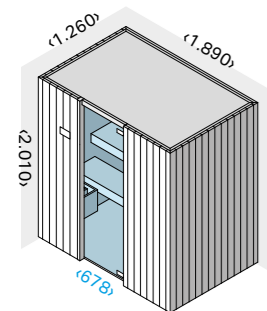

Auki 40

Ель

3

[Полные технические данные](#)

РАЗМЕРЫ

см 189 x 126 x 201 выс.

МОЩНОСТЬ: САУНА

4 кВт макс. - 400 В три фазы - 230 В одна фаза

МОЩНОСТЬ: БИО-САУНА*

4,5 кВт макс. - 400 В три фазы

МАТЕРИАЛЫ

Внешняя отделка: Ель
Внутренняя отделка: Ель
Сидения и раковины: Ель
Светлое закаленное стекло 8 мм

ХАРАКТЕРИСТИКИ/КОМПЛЕКТАЦИЯ

- > Настенный светодиодный светильник, белый свет, 3.000 К
- > Каменка с камнями
- > Панель управления, отделка сталь шлифованная
- > Петли и отделка из шлифованного алюминия
- > Автоматическая функция энергосбережения
- > Канальная система электроснабжения
- > Скамейки
- > Защитная решетка для каменки
- > Ведерко и ковшик деревянные
- > Часы песочные

*Габариты предметов интерьера и каменки в биосауне Полные технические данные отличаются от указанных габаритов

АУКИ 40 ЕЛЬ

Сауна	код: SA 50 40 0001	€ 9.190,00
Био-Сауна	код: BI 50 40 0001	€ 11.440,00

* При более низкой высоте помещения необходимо предусмотреть потолок внутренней установки:
НАЦЕНКА 8% К УКАЗАННОЙ В ПРАЙСЛИСТЕ СТОИМОСТИ

Effe применит наценку 4% к стоимости изделия (без учета налогов) в качестве частичной компенсации транспортных расходов за доставку до склада дилера.