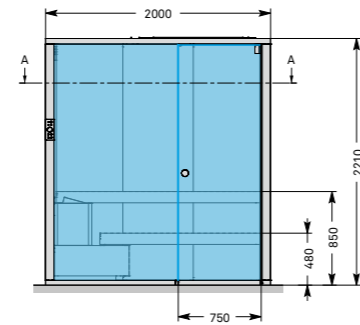

ПРОДУКТ

СЕРТИФИЦИРОВАН

Примечание: BODYLOVE S должна быть установлена прямо на пол и к готовым стенам.

Все работы должны выполняться квалифицированным персоналом или специалистами нашего сервисного центра в соответствии с законодательством страны эксплуатации и международными стандартами CEI64.8 (IEC 364 – 1). Удостовериться, что все работы по электронике выполнены правильно и соответствуют технической схеме.

Продукция Effe изготовлена и испытана в соответствии с европейскими стандартами и обеспечивает максимальную безопасность пользователя.