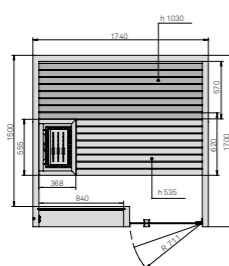

РАЗМЕРЫ

см 174 x 170 x 214 выс.

МОЩНОСТЬ: САУНА

6 кВт макс. - 230 В одна фаза - 400 В три фазы

МОЩНОСТЬ: БИО-САУНА*

6 кВт макс. - 400 В три фазы

МАТЕРИАЛЫ

Внешняя отделка/Внутренняя отделка/Сидения и раковины:
Осина термообработанная, Термообработанной древесины, Чёрный орех
Светлое закаленное стекло 8 мм

ХАРАКТЕРИСТИКИ/КОМПЛЕКТАЦИЯ

- > Светильник с белым светом LED, 3.000 К
- > Каменка с камнями
- > Панель управления, отделка сталь шлифованная
- > Петли и отделка из шлифованного алюминия
- > Автоматическая функция энергосбережения
- > Канальная система электроснабжения
- > Скамейки
- > Защитная решетка для каменки
- > Ведерко и ковшик деревянные
- > Часы песочные

*Габариты предметов интерьера и каменки в био-сауне Полные технические данные отличаются от указанных габаритов

YOKU S GLASS 60 ДВЕРЬ СПРАВА

Sauna	Осина Термообработанная	Код: SA 70 30 0015	€ 18.560,00
Sauna	Термообработанной Дровесины	Код: SA 70 30 0017	€ 19.620,00
Sauna	Чёрный Орех	Код: SA 70 30 0013	€ 24.690,00
Biosauna	Осина Термообработанная	Код: BI 70 30 0015	€ 20.690,00
Biosauna	Термообработанной Дровесины	Код: BI 70 30 0017	€ 21.770,00
Biosauna	Чёрный Орех	Код: BI 70 30 0013	€ 26.680,00

YOKU S GLASS 60 ДВЕРЬ СЛЕВА

Sauna	Осина Термообработанная	Код: SA 70 30 0016	€ 18.560,00
Sauna	Термообработанной Дровесины	Код: SA 70 30 0018	€ 19.620,00
Sauna	Чёрный Орех	Код: SA 70 30 0014	€ 24.690,00
Biosauna	Осина Термообработанная	Код: BI 70 30 0016	€ 20.690,00
Biosauna	Термообработанной Дровесины	Код: BI 70 30 0018	€ 21.770,00
Biosauna	Чёрный Орех	Код: BI 70 30 0014	€ 26.680,00

При более низкой высоте помещения необходимо предусмотреть потолок внутренней установки:
НАЦЕНКА 8% К УКАЗАННОЙ В ПРАЙСЛИСТЕ СТОИМОСТИ

Effe применит наценку 4% к стоимости изделия (без учета налогов) в качестве частичной компенсации транспортных расходов за доставку до склада дилера.