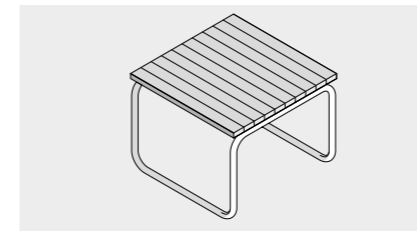

Скамейка для ног для BodyLove H
Размеры: см 45 x 45 x 35 выс.
Материалы: тиковое дерево, нержавеющей

Cod: HA 65 10 0025 € 990,00