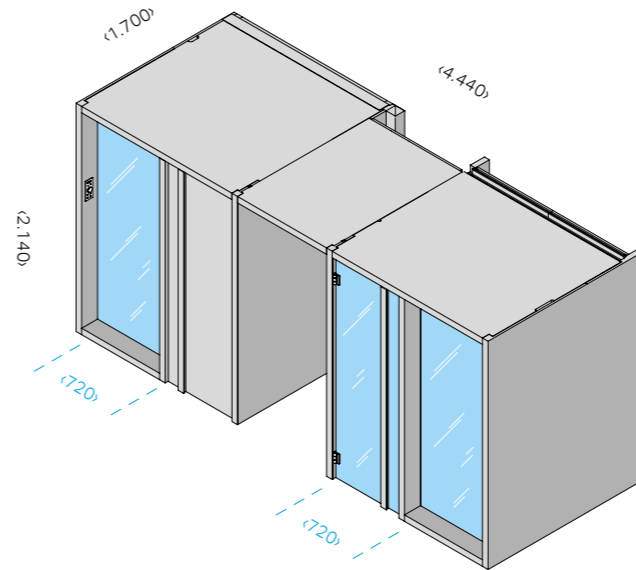

Yoku SPA Door

3-4

РАЗМЕРЫ

см 444 x 170 x 214 выс.

МОЩНОСТЬ

10,5 кВт макс. (6,0 кВт сауны + 4,5 кВт хаммам)
230 В одна фаза - 400 В три фазы

ДОСТУПНЫЕ ВЕРСИИ

- > Сауна из термообработанной осины и хаммам из керамогранита Calacatta Gold Extra
- > Сауна и хаммам из термообработанного дерева в керамограните Fior di Bosco Tortora
- > Сауна из ореха каналетто и хаммам из керамогранита Calacatta Gold Extra или Fior di Bosco Tortora