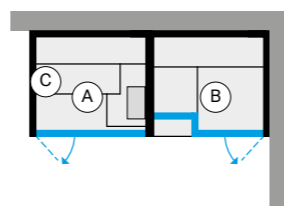

BODYLOVE SH FRONT - ПРАВЫЙ УГОЛ

ВНУТРЕННЯЯ ОТДЕЛКА САУНЫ (А) ВНУТРЕННЯЯ ОТДЕЛКА ХАММАМА (В) НАРУЖНЫЕ СТЕНЫ (ВИДНЫЕ) (С)			
	Керамогранит Champagne	Термообработанная древесина гладкая	BL 40 21 0002 € 60.875,00
		Зеркало	BL 40 21 0003 € 56.445,00
Термообработанная древесина	Гладкое стекло	Термообработанная древесина гладкая	BL 40 23 0002 € 59.330,00
		Зеркало	BL 40 23 0003 € 59.020,00
	Трубчатое стекло (Flutes)	Термообработанная древесина гладкая	BL 40 24 0002 € 63.555,00
		Зеркало	BL 40 24 0003 € 62.315,00
Без отделки	Без отделки	BL 40 25 0002 € 50.680,00