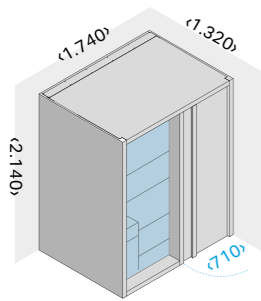

ДВЕРЬ СПРАВА

ДВЕРЬ СЛЕВА

РАЗМЕРЫ

см 174 x 132 x 214 выс.

МОЩНОСТЬ: САУНА

4,5 кВт макс. - 230 В одна фаза - 400 В три фазы

МОЩНОСТЬ: БИО-САУНА*

4,5 кВт макс. - 400 В три фазы