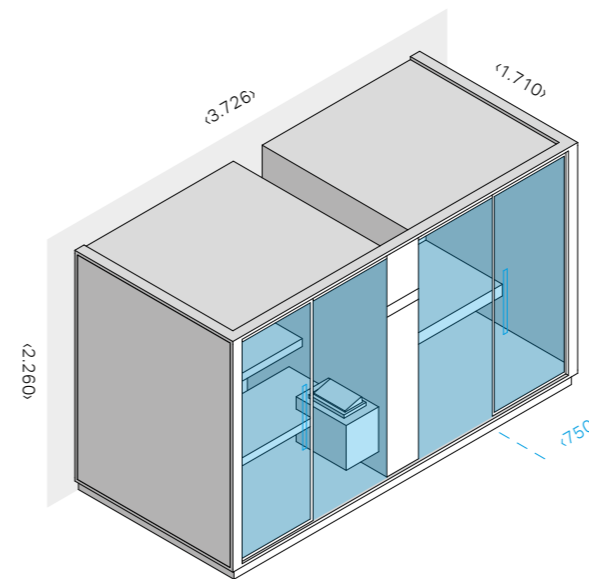

LOGICA SH

3-4

SEZ. A-A

**В НЕСТАНДАРТНОМ ИСПОЛНЕНИИ
Для индивидуального заказа
системы Logica:**

→ см. бланк на стр. 100

или свяжитесь с клиентской службой
компании Effe:
тел. +39 0547 372881 - info@effegibi.it

РАЗМЕРЫ

см 373 x 171 x 226 выс.

МОЩНОСТЬ

10,5 кВт макс. (6,0 кВт сауны + 4,5 кВт хаммам)
230 В одна фаза - 400 В три фазы

МАТЕРИАЛЫ SAUNA

Внутренняя отделка и Оборудование: Канадский Хемлок

Двери из закаленного стекла 8 мм
Подножка: Ламинированный керамогранит толщ. 3,5 мм и закаленное стекло толщ. 15 мм

МАТЕРИАЛЫ ХАММАМ

Внутренняя отделка и Оборудование:
Ламинированный керамогранит толщ. 3,5 мм
Двери из закаленного стекла 8 мм
Подножка: Ламинированный керамогранит толщ. 3,5 мм и закаленное стекло толщ. 15 мм

ХАРАКТЕРИСТИКИ/КОМПЛЕКТАЦИЯ

Оснащение сауны:

- > Деревянные скамейки
- > Каменка с камнями
- > Сенсорная панель управления
- > Автоматическая функция энергосбережения
- > Ведерко, встроенное в нижнюю скамейку
- > Деревянный ковшик
- > Часы песочные
- > Канальная система электроснабжения
- > Светильник на светодиодах с хромотерапией > белый свет + 5 фиксированных цветов + 4 цикла

Оснащение хаммам:

- > Aquasteam 45
- > Скамейки: Ламинированный керамогранит толщ. 3,5 мм
- > Светильник на светодиодах с хромотерапией > белый свет + 5 фиксированных цветов + 4 цикла
- > Смеситель монокомандный с дивертором на два выхода
- > Шланг и ручной душ
- > Душевая лейка диам. 30 см

effe
COMFORT CONTROL

ECC - Effe Comfort Control

Дистанционное управление изделием с помощью загружаемого на смартфон и планшет мобильного приложения EFFE ECC.

→ более подробная информация