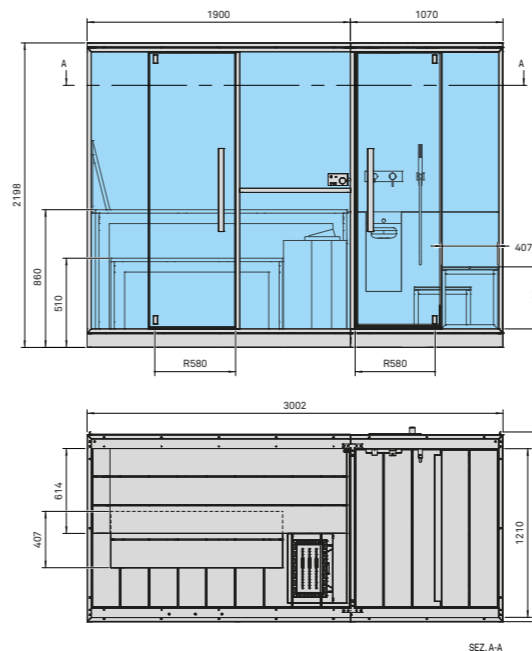

MID

3-4

В НЕСТАНДАРТНОМ ИСПОЛНЕНИИ Для индивидуального заказа системы MID:

см. бланк на стр. 100

или свяжитесь с клиентской службой компании Effe:
тел. +39 0547 372881 - info@effegibi.it

РАЗМЕРЫ

см 300 x 137 x 220 выс.

МОЩНОСТЬ

11,0 кВт макс. (8,0 кВт сауны + 3,0 кВт хаммам)
230 В одна фаза - 400 В три фазы

МАТЕРИАЛЫ SAUNA

Внутренняя отделка и Оборудование: Канадский Хемлок

Двери из закаленного стекла 8 мм
Подножка: Ламинированный керамогранит толщ. 3,5 мм и закаленное стекло толщ. 15 мм

МАТЕРИАЛЫ НАММАМ - ДУШ

Внутренняя отделка и Оборудование:
Ламинированный керамогранит толщ. 3,5 мм
Двери из закаленного стекла 8 мм
Подножка: Ламинированный керамогранит толщ. 3,5 мм и закаленное стекло толщ. 15 мм

ХАРАКТЕРИСТИКИ/КОМПЛЕКТАЦИЯ

Оснащение сауны:

- > Деревянные скамейки
- > Каменка с камнями
- > Сенсорная панель управления
- > Автоматическая функция энергосбережения
- > Ведерко, встроенное в нижнюю скамейку
- > Деревянный коврик
- > Канальная система электроснабжения
- > Светильник на светодиодах с хромотерапией
  белый свет + 5 фиксированных цветов + 4 цикла

Оснащение хаммам:

- > Aquasteam 30
- > Скамейки: Ламинированный керамогранит толщ. 3,5 мм и закаленное стекло толщ. 15 мм
- > Светильник на светодиодах с хромотерапией
  белый свет + 5 фиксированных цветов + 4 цикла

Оснащение кабины:

- > Смеситель с термостатом и дивертором на три выхода
- > Ручной душ
- > Верхний душ из потолка 42x42 см с имитацией дождя и тумана

ECC - Effe Comfort Control

Дистанционное управление изделием с помощью загружаемого на смартфон и планшет мобильного приложения EFFE ECC.

более подробная информация