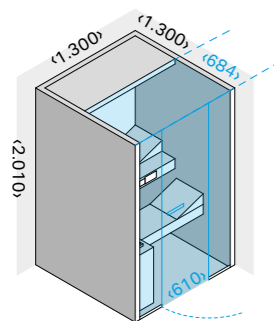

Sky 30

2

[Полные технические данные](#)

РАЗМЕРЫ

см 130 x 130 x 201 выс.

МОЩНОСТЬ: САУНА

3 кВт макс. - 230 В одна фаза - 400 В три фазы

МОЩНОСТЬ: БИО-САУНА*

3 кВт макс. - 400 В три фазы

МАТЕРИАЛЫ

Внешняя отделка/Внутренняя отделка/
Сидения и раковины: Канадский Хемлок, Осина термообработанная
Светлое закаленное стекло 10 мм

ХАРАКТЕРИСТИКИ/КОМПЛЕКТАЦИЯ

- > Настенный светодиодный светильник, белый свет, 3.000 К
- > Каменка с камнями
- > Панель управления, отделка сталь шлифованная
- > Петли и отделка из шлифованного алюминия
- > Автоматическая функция энергосбережения
- > Канальная система электроснабжения
- > Скамейки
- > Защитная решетка для каменки
- > Ведерко и ковшик деревянные
- > Часы песочные

*Габариты предметов интерьера и каменки в био-сауне Полные технические данные отличаются от указанных габаритов

SKY 30

Сауна	Канадский Хемлок	Код: SA 55 20 0016	€ 10.650,00
Сауна	Осина Термообработанная	Код: SA 55 21 0016	€ 11.200,00
Био-сауна	Канадский Хемлок	Код: BI 55 20 0016	€ 12.380,00
Био-сауна	Осина Термообработанная	Код: BI 55 21 0016	€ 13.040,00

+12%
С 01.12.22

* При более низкой высоте помещения необходимо предусмотреть потолок внутренней установки:
НАЦЕНКА 8% К УКАЗАННОЙ В ПРАЙСЛИСТЕ СТОИМОСТИ

Деревянная крыша сауны
10% К ЦЕНАМ ДАННОГО ПРАЙС-ЛИСТА

Effe применит наценку 4% к стоимости изделия (без учета налогов) в качестве частичной компенсации транспортных расходов за доставку до склада дилера.

Дополнительно

+12%
С 01.12.22

Хромотерапия led RGB

Светильник с хромотерапией LED, который заменяет стандартный белый светильник, 3.000 К

Код: ME 50 00 0040 € 1.060,00

Mood Light

Светодиодная декоративная подсветка повышенного уровня, 2.200-2.400 К

Код: AE 10 00 0036 € 905,00

ECC - Effe Comfort Control

Дистанционное управление изделием с помощью загружаемого на смартфон и планшет мобильного приложения EFFE ECC.
[более подробная информация](#)

Код: ME 21 00 0084 € 600,00

ESS - Effe Sound System

Устройство с Bluetooth для воспроизведения в сауне.
[Дополнительная информация](#)

Код: AE 10 000133 € 1.170,00

Термогигрометр

Код: VA AC 00 0008 € 232,00