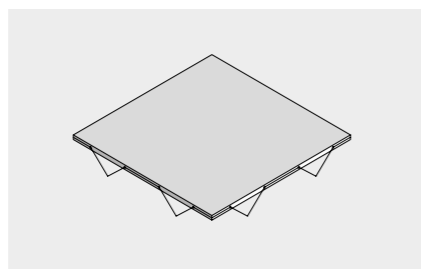

Летнее покрытие

AD 10 00 0004	€ 1.210,00