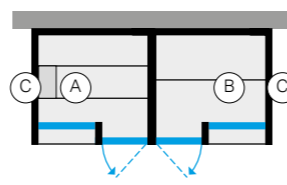

YOKU SH SHELF - ПОЛУОСТРОВ

ВНУТРЕННЯЯ ОТДЕЛКА САУНЫ (A) НАРУЖНЫЕ СТЕНЫ (ВИДНЫЕ) (C) ВНУТРЕННЯЯ ОТДЕЛКА ХАММАМА (B)

Осина термообработанная	Calacatta Gold Extra	YO 10 11 0004	€ 41.510,00
Термообработанной древесины	Fior di Bosco Tortora	YO 10 22 0004	€ 43.070,00
Чёрный орех	Calacatta Gold Extra	YO 10 31 0004	€ 47.080,00
	Fior di Bosco Tortora	YO 10 32 0004	€ 47.080,00