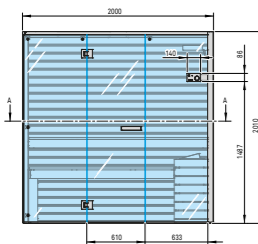

Sky Corner 80

4-5

[Полные технические данные](#)

ДВЕРЬ ВПРАВО

ДВЕРЬ СЛЕВА

РАЗМЕРЫ

см 200 x 180 x 201 выс.

МОЩНОСТЬ: САУНА