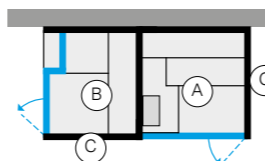

BODYLOVE SH SIDE - ПОЛУОСТРОВ

ВНУТРЕННЯЯ ОТДЕЛКА САУНЫ (А) ВНУТРЕННЯЯ ОТДЕЛКА ХАММАМА (В) НАРУЖНЫЕ СТЕНЫ (ВИДНЫЕ) (С)			
Керамогранит Champagne	Термообработанная древесина гладкая	BL 45 21 0007	€ 60.670,00
	Керамогранит Champagne	BL 45 21 0008	€ 61.080,00
	Зеркало	BL 45 21 0009	€ 60.825,00
Термообработанная древесина	Термообработанная древесина гладкая	BL 45 23 0007	€ 62.935,00
	Гладкое стекло	BL 45 23 0008	€ 65.510,00
	Зеркало	BL 45 23 0009	€ 63.345,00
Трубчатое стекло (Flutes)	Термообработанная древесина гладкая	BL 45 24 0007	€ 64.585,00
	Гладкое стекло	BL 45 24 0008	€ 67.880,00
	Зеркало	BL 45 24 0009	€ 65.615,00
Без отделки	Без отделки	BL 45 25 0003	€ 53.665,00

Полные технические данные

Effe применит наценку 4% к стоимости изделия (без учета налогов) в качестве частичной компенсации транспортных расходов за доставку до склада дилера.

+12%
C 01.12.22