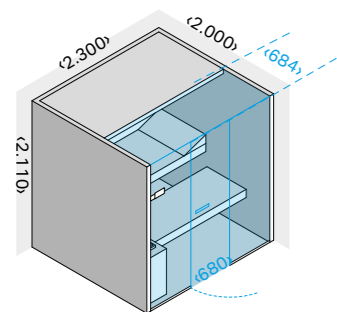

Sky 105

5-6

Полные технические данные

РАЗМЕРЫ

см 230 x 200 x 211 выс.

МОЩНОСТЬ: САУНА

10.5 кВт макс. - 400 В три фазы

МОЩНОСТЬ: БИО-САУНА*

12 кВт макс. - 400 В три фазы

МАТЕРИАЛЫ

Внешняя отделка/Внутренняя отделка/
Сидения и раковины: Канадский Хемлок, Осина
термообработанная
Светлое закаленное стекло 10 мм

ХАРАКТЕРИСТИКИ/КОМПЛЕКТАЦИЯ

- > Настенный светодиодный светильник, белый свет, 3.000 К
- > Каменка с камнями
- > Панель управления, отделка сталь шлифованная
- > Петли и отделка из шлифованного алюминия
- > Автоматическая функция энергосбережения
- > Канальная система электроснабжения
- > Скамейки
- > Защитная решетка для каменки
- > Ведерко и ковшик деревянные
- > Часы песочные

*Габариты предметов интерьера и каменки в био-сауне Полные технические данные отличаются от указанных габаритов

SKY 105

Сауна	Канадский Хемлок	Код: SA 55 20 0018	€ 18.300,00
Сауна	Осина Термообработанная	Код: SA 55 21 0018	€ 19.270,00
Био-сауна	Канадский Хемлок	Код: BI 55 20 0018	€ 21.170,00
Био-сауна	Осина Термообработанная	Код: BI 55 21 0018	€ 22.290,00

+12%
С 01.12.22

* При более низкой высоте помещения необходимо предусмотреть потолок внутренней установки:
НАЦЕНКА 8% К УКАЗАННОЙ В ПРАЙСЛИСТЕ СТОИМОСТИ

Деревянная крыша сауны
10% К ЦЕНАМ ДАННОГО ПРАЙС-ЛИСТА

Effe применит наценку 4% к стоимости изделия (без учета налогов) в качестве частичной компенсации транспортных расходов за доставку до склада дилера.

Дополнительно

+12%
С 01.12.22

Хромотерапия led RGB

Светильник с хромотерапией LED, который заменяет стандартный белый светильник, 3.000 К

Код: ME 50 00 0040 € 1.060,00

Mood Light

Светодиодная декоративная подсветка повышенного уровня, 2.200-2.400 К

Код: AE 10 00 0036 € 905,00

ECC - Effe Comfort Control

Дистанционное управление изделием с помощью загружаемого на смартфон и планшет мобильного приложения EFFE ECC.
[более подробная информация](#)

Код: ME 21 00 0084 € 600,00

ESS - Effe Sound System

Устройство с Bluetooth для воспроизведения в сауне.
[Дополнительная информация](#)

Код: AE 10 000133 € 1.170,00

Термогигрометр

Код: VA AC 00 0008 € 232,00