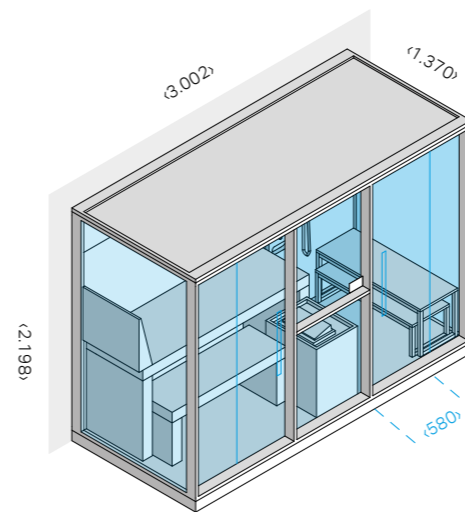

MID

3-4

В НЕСТАНДАРТНОМ ИСПОЛНЕНИИ Для индивидуального заказа системы MID:

см. бланк на стр. 100

или свяжитесь с клиентской службой компании Effe:
тел. +39 0547 372881 - info@effegibi.it

РАЗМЕРЫ

см 300 x 137 x 220 выс.

МОЩНОСТЬ

11,0 кВт макс. (8,0 кВт сауны + 3,0 кВт хаммам)
230 В одна фаза - 400 В три фазы

МАТЕРИАЛЫ SAUNA

Внутренняя отделка и Оборудование: Канадский Хемлок

Двери из закаленного стекла 8 мм
Подножка: Ламинированный керамогранит толщ. 3,5 мм и закаленное стекло толщ. 15 мм

МАТЕРИАЛЫ НАММАМ - ДУШ

Внутренняя отделка и Оборудование:
Ламинированный керамогранит толщ. 3,5 мм
Двери из закаленного стекла 8 мм
Подножка: Ламинированный керамогранит толщ. 3,5 мм и закаленное стекло толщ. 15 мм

ХАРАКТЕРИСТИКИ/КОМПЛЕКТАЦИЯ

Оснащение сауны:

- > Деревянные скамейки
- > Каменка с камнями
- > Сенсорная панель управления
- > Автоматическая функция энергосбережения
- > Ведерко, встроенное в нижнюю скамейку
- > Деревянный коврик
- > Канальная система электроснабжения
- > Светильник на светодиодах с хромотерапией
  белый свет + 5 фиксированных цветов + 4 цикла

Оснащение хаммам:

- > Aquasteam 30
- > Скамейки: Ламинированный керамогранит толщ. 3,5 мм и закаленное стекло толщ. 15 мм
- > Светильник на светодиодах с хромотерапией
  белый свет + 5 фиксированных цветов + 4 цикла

Оснащение кабины:

- > Смеситель с термостатом и дивертором на три выхода
- > Ручной душ
- > Верхний душ из потолка 42x42 см с имитацией дождя и тумана

ECC - Effe Comfort Control

Дистанционное управление изделием с помощью загружаемого на смартфон и планшет мобильного приложения EFFE ECC.

более подробная информация