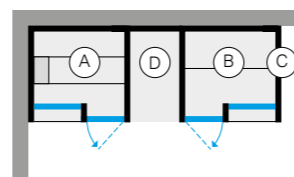

YOKU SPA SHELF - ЛЕВЫЙ УГОЛ

ВНУТРЕННЯЯ ОТДЕЛКА САУНЫ (А)	ВНУТРЕННЯЯ ОТДЕЛКА ХАММАМА (В)		
НАРУЖНЫЕ СТЕНЫ (ВИДНЫЕ) (С)		ВНУТРЕННИЙ ДУШ (С)	
Осина термообработанная	Calacatta Gold Extra	YO 70 11 0003	€ 50.280,00
Термообработанной древесины	Fior di Bosco Tortora	YO 70 22 0003	€ 51.570,00
Чёрный орех	Calacatta Gold Extra	YO 70 31 0003	€ 55.500,00
	Fior di Bosco Tortora	YO 70 32 0003	€ 55.500,00