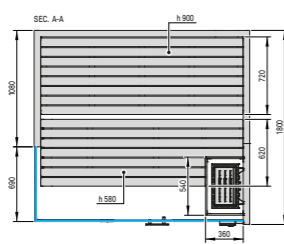

РАЗМЕРЫ

см 200 x 180 x 201 выс.

МОЩНОСТЬ: САУНА

8 кВт макс. - 230 В одна фаза - 400 В три фазы

МОЩНОСТЬ: БИО-САУНА*

9 кВт макс. - 400 В три фазы

МАТЕРИАЛЫ

Внешняя отделка/Внутренняя отделка/
Сидения и раковины: Канадский Хемлок, Осина
термообработанная
Светлое закаленное стекло 10 мм

ХАРАКТЕРИСТИКИ/КОМПЛЕКТАЦИЯ

- > Настенный светодиодный светильник, белый свет, 3.000 К
- > Каменка с камнями
- > Панель управления, отделка сталь шлифованная
- > Петли и отделка из шлифованного алюминия
- > Автоматическая функция энергосбережения
- > Канальная система электроснабжения
- > Скамейки
- > Защитная решетка для каменки
- > Ведерко и ковшик деревянные
- > Часы песочные

*Габариты предметов интерьера и каменки в био-сауне. Полные технические данные отличаются от указанных габаритов

SKY CORNER 80 ПРАВЫЙ УГОЛ

Sauna	Канадский Хемлок	Код: SA 55 40 0018	€ 19.520,00
Sauna	Осина Термообработанная	Код: SA 55 41 0018	€ 20.530,00
Biosauna	Канадский Хемлок	Код: BI 55 40 0018	€ 22.400,00
Biosauna	Осина Термообработанная	Код: BI 55 41 0018	€ 23.590,00

SKY CORNER 80 ЛЕВЫЙ УГОЛ

Sauna	Канадский Хемлок	Код: SA 55 40 0019	€ 19.520,00
Sauna	Осина Термообработанная	Код: SA 55 41 0019	€ 20.530,00
Biosauna	Канадский Хемлок	Код: BI 55 40 0019	€ 22.400,00
Biosauna	Осина Термообработанная	Код: BI 55 41 0019	€ 23.590,00

* При более низкой высоте помещения необходимо предусмотреть потолок внутренней установки:
НАЦЕНКА 8% К УКАЗАННОЙ В ПРАЙСЛИСТЕ СТОИМОСТИ

Деревянная крыша сауны
10% К ЦЕНАМ ДАННОГО ПРАЙС-ЛИСТА

Effe применит наценку 4% к стоимости изделия (без учета налогов) в качестве частичной компенсации транспортных расходов за доставку до склада дилера.

+12%
С 01.12.22

Дополнительно

+12%
С 01.12.22

Хромотерапия led RGB

Светильник с хромотерапией LED, который заменяет стандартный белый светильник, 3.000 К

Код: ME 50 00 0040 € 1.060,00

Mood Light

Светодиодная декоративная подсветка повышенного уровня, 2.200-2.400 К

Код: AE 10 00 0036 € 905,00

ECC - Effe Comfort Control

Дистанционное управление изделием с помощью загружаемого на смартфон и планшет мобильного приложения EFFE ECC.
[более подробная информация](#)

Код: ME 21 00 0084 € 600,00

ESS - Effe Sound System

Устройство с Bluetooth для воспроизведения в сауне.
[Дополнительная информация](#)

Код: AE 10 000133 € 1.170,00

Термогигрометр

Код: VA AC 00 0008 € 232,00