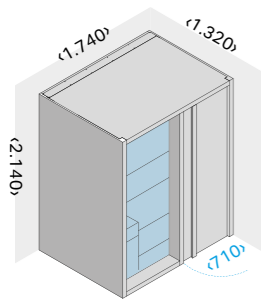

Yoku S Glass 45

3-4

Полные технические данные

ДВЕРЬ СПРАВА