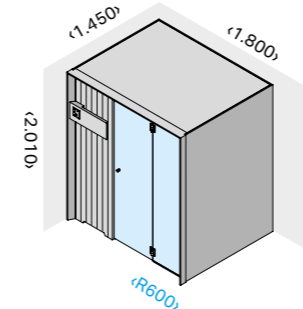

Idea 45

4

РАЗМЕРЫ

см 180 x 145 x 201 выс.

МОЩНОСТЬ: САУНА

4,5 кВт макс. - 230 В одна фаза - 400 В три фазы

МАТЕРИАЛЫ

Внешняя отделка: Канадский Хемлок
Внутренняя отделка: Канадский Хемлок
Сидения и раковины: Канадский Хемлок
Светлое закаленное стекло 8 мм

ХАРАКТЕРИСТИКИ/КОМПЛЕКТАЦИЯ

- > Белая подсветка скамейки (светодиодная лента)
- > Каменка с камнями
- > Панель управления с серым лаковым покрытием
- > Петли и отделка из шлифованного алюминия
- > Автоматическая функция энергосбережения
- > Канальная система электроснабжения
- > Скамейки
- > Ведерко и ковшик деревянные
- > Часы песочные

[Полные технические данные](#)

IDEA 45

Sauna Канадский Хемлок Cod: SA 65 45 0001 € 10.420,00