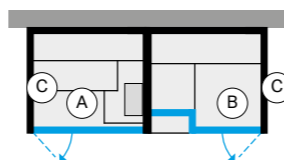

BODYLOVE SH FRONT - ПОЛУОСТРОВ

ВНУТРЕННЯЯ ОТДЕЛКА САУНЫ (А) ВНУТРЕННЯЯ ОТДЕЛКА ХАММАМА (В) НАРУЖНЫЕ СТЕНЫ (ВИДНЫЕ) (С)			
	Керамогранит Champagne	Термообработанная древесина гладкая+Керамогранит Сланг	BL 40 21 0006 € 57.630,00
		Зеркало	BL 40 21 0007 € 57.890,00
Термообработанная древесина	Гладкое стекло	Термообработанная древесина гладкая+Гладкое стекло	BL 40 23 0006 € 61.750,00
		Зеркало	BL 40 23 0007 € 60.360,00
	Трубчатое стекло (Flutes)	Термообработанная древесина гладкая+Гладкое стекло	BL 40 24 0006 € 64.995,00
		Зеркало	BL 40 24 0007 € 63.040,00
Без отделки	Без отделки	BL 40 25 0004 € 50.680,00