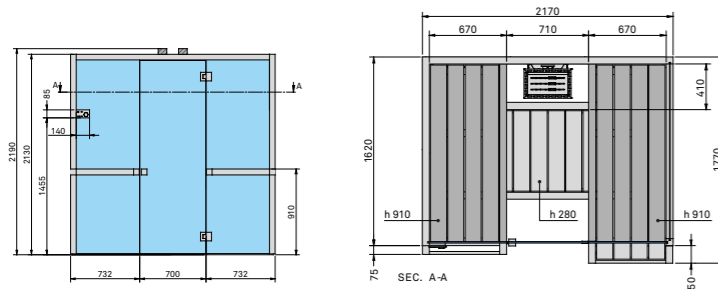

ДВЕРЬ СПРАВА

ДВЕРЬ СЛЕВА

РАЗМЕРЫ

см 217 x 162 x 213 выс.

МОЩНОСТЬ: САУНА

8 кВт макс. - 230 В одна фаза - 400 В три фазы

МОЩНОСТЬ: БИО-САУНА*

9 кВт макс. - 400 В три фазы

МАТЕРИАЛЫ

Внешняя отделка: Осина натуральная
Внутренняя отделка: Осина натуральная
Сидения и раковины: Осина натуральная
Светлое закаленное стекло 10 мм

ХАРАКТЕРИСТИКИ/КОМПЛЕКТАЦИЯ

- > Настенный светодиодный светильник, белый свет, 3.000 К
- > Каменка с камнями
- > Панель управления, отделка сталь шлифованная
- > Петли и отделка из шлифованного алюминия
- > Автоматическая функция энергосбережения
- > Канальная система электроснабжения
- > Стеклопанель боковая стенка
- > Скамейки
- > Защитная решетка для каменки
- > Ведерко и ковшик деревянные
- > Часы песочные

*Габариты предметов интерьера и каменки в био-сауне Полные технические данные отличаются от указанных габаритов

AIR 80 CORNER ПРАВЫЙ УГОЛ

Сауна	Осина Натуральная	код: SA 91 80 0001	€ 19.540,00
Сауна	Осина Термообработанная	код: SA 91 80 0003	€ 20.700,00
Био-Сауна	Осина Натуральная	код: BI 91 80 0001	€ 22.930,00
Био-Сауна	Осина Термообработанная	код: BI 91 80 0003	€ 24.090,00

AIR 80 CORNER ЛЕВЫЙ УГОЛ

Сауна	Осина Натуральная	код: SA 91 80 0002	€ 19.540,00
Сауна	Осина Термообработанная	код: SA 91 80 0004	€ 20.700,00
Био-Сауна	Осина Натуральная	код: BI 91 80 0002	€ 22.930,00
Био-Сауна	Осина Термообработанная	код: BI 91 80 0004	€ 24.090,00

При более низкой высоте помещения необходимо предусмотреть потолок внутренней установки:
НАЦЕНКА 8% К УКАЗАННОЙ В ПРАЙСЛИСТЕ СТОИМОСТИ

Effe применит наценку 4% к стоимости изделия (без учета налогов) в качестве частичной компенсации транспортных расходов за доставку до склада дилера.

Дополнительно

+12%
C 01.12.22

Хромотерапия led RGB

Светильник с хромотерапией LED, который заменяет стандартный белый светильник, 3.000 К

Cod: ME 50 00 0040 € 1.060,00

Mood Light

Светодиодная декоративная подсветка повышенного уровня, 2.200-2.400 К

Cod: AE 10 00 0122 € 1.280,00

ECC - Effe Comfort Control

Дистанционное управление изделием с помощью загружаемого на смартфон и планшет мобильного приложения EFFE ECC.

[более подробная информация](#)

Cod: ME 21 00 0084 € 600,00

ESS - Effe Sound System

Устройство с Bluetooth для воспроизведения в сауне.

[Дополнительная информация](#)

Cod: AE 10 000133 € 1.170,00

Термогигрометр

Cod: VA AC 00 0008 € 232,00

Спинка / Подголовник Air

Cod: AS 30 00 0026 Осина натуральная € 310,00

Cod: AS 30 00 0025 Осина термообработанная € 320,00

Скамейки для ног Air

Cod: AS 10 00 1420 Осина натуральная € 110,00

Cod: AS 10 00 1419 Осина термообработанная € 120,00

Держатель для полотенец и полка Air

Cod: AS 99 00 0225 сауна угол ЛЕВ. Осина натуральная € 365,00

Cod: AS 99 00 0248 сауна угол ПРАВ. Осина натуральная € 365,00

Cod: AS 99 00 0226 сауна угол ЛЕВ. Осина термообработанная € 415,00

Cod: AS 99 00 0249 сауна угол ПРАВ. Осина термообработанная € 415,00

Многофункциональное устройство «Умный дом»