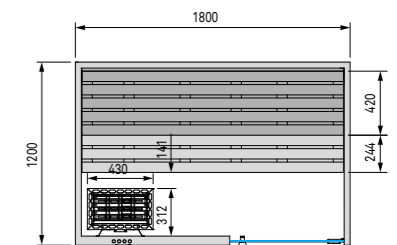

ХАРАКТЕРИСТИКИ/КОМПЛЕКТАЦИЯ

- > светодиодный светильник, белый свет, 3.000 К
- > Каменка с камнями
- > Панель управления, отделка сталь шлифованная
- > Петли и отделка из шлифованного алюминия
- > Автоматическая функция энергосбережения
- > Канальная система электроснабжения
- > Скамейки
- > Ведро и коврик деревянные
- > Асы песочные