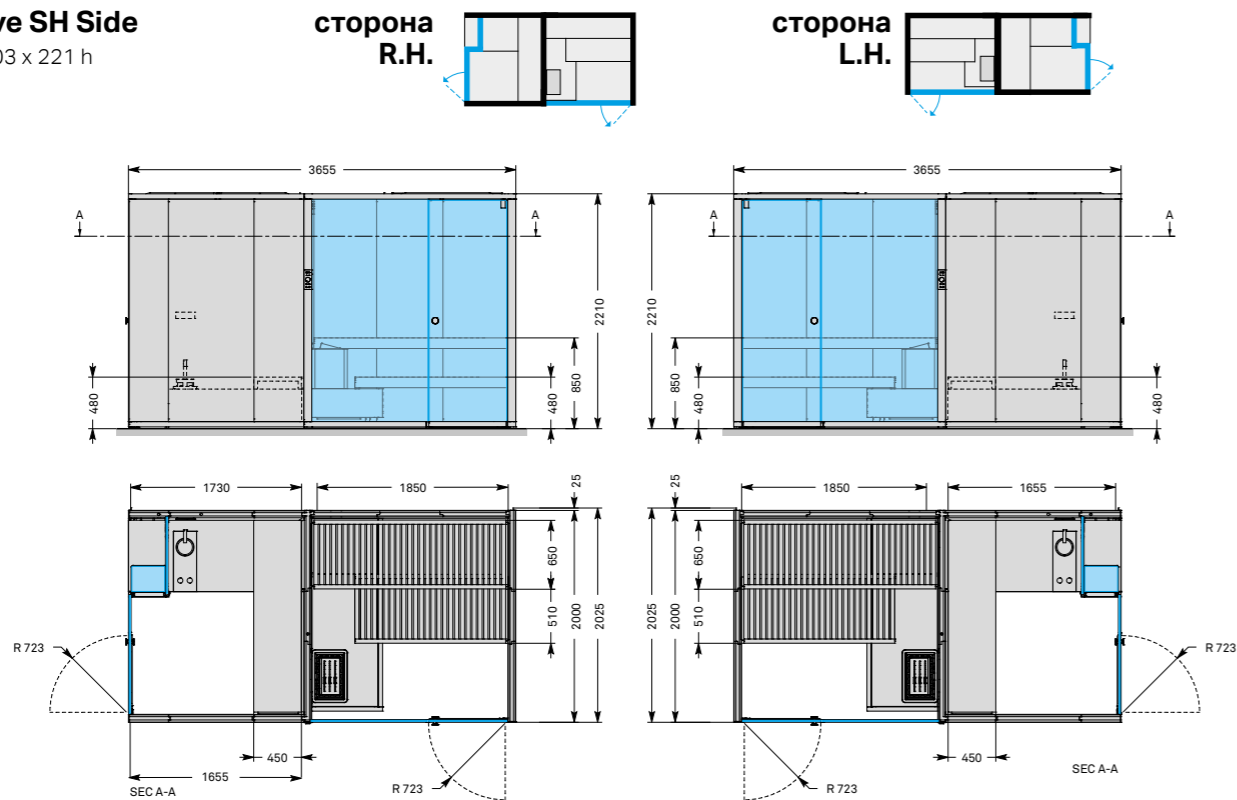

Плинтус
Окрашенный алюминий Bronzo

BodyLove

12 **BodyLove SH Front**
cm 393 x 176 x 221 h

16 **BodyLove SH Side**
cm 366 x 203 x 221 h

21 **BodyLove S**
cm 200 x 176 x 221 h

27 **BodyLove H**
cm 200 x 176 x 221 h