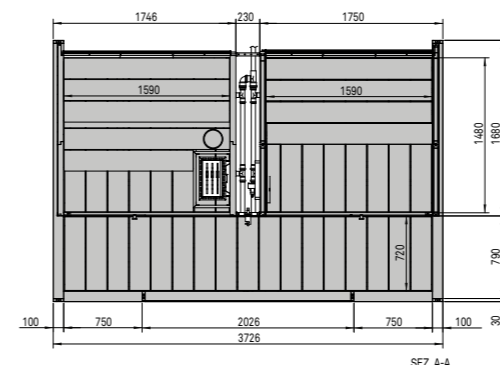

LOGICA SPA

3-4

В НЕСТАНДАРТНОМ ИСПОЛНЕНИИ Для индивидуального заказа системы Logica:

см. бланк на стр. 100

или свяжитесь с клиентской службой компании Effe:
тел. +39 0547 372881 - info@effegibi.it

РАЗМЕРЫ

см 373 x 250 x 226 выс.

МОЩНОСТЬ

10,5 кВт макс. (6,0 кВт сауны + 4,5 кВт хаммам)
230 В одна фаза - 400 В три фазы

МАТЕРИАЛЫ SAUNA

Внутренняя отделка и Оборудование: Канадский Хемлок

Двери из закаленного стекла 8 мм
Подножка: Ламинированный керамогранит толщ. 3,5 мм и закаленное стекло толщ. 15 мм

МАТЕРИАЛЫ ХАММАМ

Внутренняя отделка и Оборудование:
Ламинированный керамогранит толщ. 3,5 мм
Двери из закаленного стекла 8 мм
Подножка: Ламинированный керамогранит толщ. 3,5 мм и закаленное стекло толщ. 15 мм

МАТЕРИАЛЫ ДУШ

Подножка: Ламинированный керамогранит толщ. 3,5 мм и закаленное стекло толщ. 15 мм

ХАРАКТЕРИСТИКИ/КОМПЛЕКТАЦИЯ

Оснащение сауны:

- > Деревянные скамейки
- > Каменка с камнями
- > Сенсорная панель управления
- > Автоматическая функция энергосбережения
- > Ведерко, встроенное в нижнюю скамейку
- > Деревянный коврик
- > Часы песочные
- > Канальная система электроснабжения
- > Светильник на светодиодах с хромотерапией
  белый свет + 5 фиксированных цветов + 4 цикла

Оснащение хаммам:

- > Aquasteam 45
- > Скамейки: Ламинированный керамогранит толщ. 3,5 мм
- > Светильник на светодиодах с хромотерапией
  белый свет + 5 фиксированных цветов + 4 цикла
- > Ручной душ

Оснащение кабины:

- > Прогрессивный смеситель
- > Душевая лейка потолочной фиксации с функцией антиизвесткового налёта
- > Ручной душ

ECC - Effe Comfort Control

Дистанционное управление изделием с помощью загрузаемого на смартфон и планшет мобильного приложения EFFE ECC.

более подробная информация