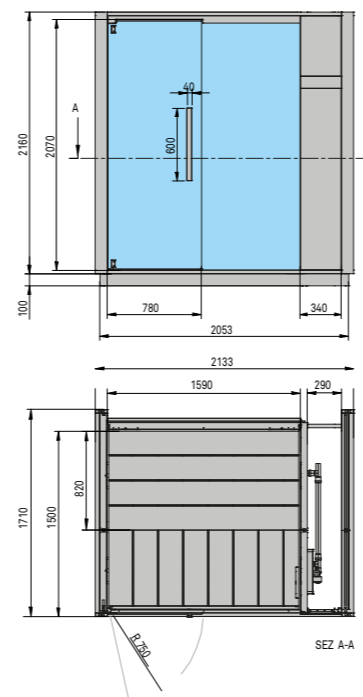

ONE H

3-4

В НЕСТАНДАРТНОМ ИСПОЛНЕНИИ Для индивидуального заказа системы ONE H:

→ см. бланк на стр. 100

или свяжитесь с клиентской службой компании Effe:
тел. +39 0547 372881 - info@effegibi.it

РАЗМЕРЫ

см 214 x 171 x 226 выс.

МОЩНОСТЬ

4,5 кВт макс.

230 В одна фаза - 400 В три фазы

МАТЕРИАЛЫ НАММАМ

Внутренняя отделка и Оборудование:

Ламинированный керамогранит толщ. 3,5 мм

Двери из закаленного стекла 8 мм

Подножка: Ламинированный керамогранит толщ. 3,5 мм и закаленное стекло толщ. 15 мм

ХАРАКТЕРИСТИКИ/КОМПЛЕКТАЦИЯ

Оснащение хаммам:

- > Aquasteam 45
- > Скамейки: Ламинированный керамогранит толщ. 3,5 мм
- > Светильник на светодиодах с хромотерапией белый свет + 5 фиксированных цветов + 4 цикла
- > Смеситель монокомандный с дивертором на два выхода
- > Шланг и ручной душ
- > Душевая лейка диам. 30 см

effe
COMFORT CONTROL

ECC - Effe Comfort Control

Дистанционное управление изделием с помощью загружаемого на смартфон и планшет мобильного приложения EFFE ECC.

→ более подробная информация