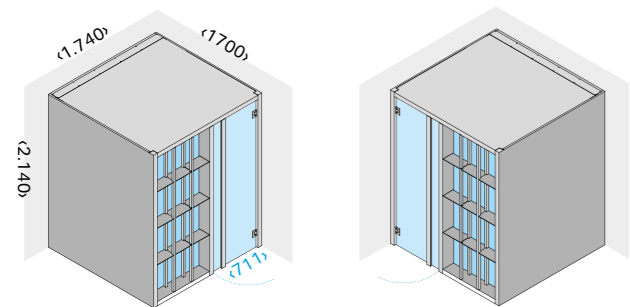

ДВЕРЬ СПРАВА

ДВЕРЬ СЛЕВА

РАЗМЕРЫ

см 174 x 170 x 214 выс.

МОЩНОСТЬ: САУНА

6 кВт макс. - 230 В одна фаза - 400 В три фазы

МОЩНОСТЬ: БИО-САУНА*

6 кВт макс. - 400 В три фазы