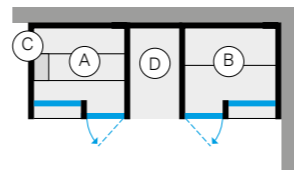

YOKU SPA GLASS - ПРАВЫЙ УГОЛ

ВНУТРЕННЯЯ ОТДЕЛКА САУНЫ (A)		ВНУТРЕННЯЯ ОТДЕЛКА ХАММАМА (B)	
НАРУЖНЫЕ СТЕНЫ (ВИДНЫЕ) (C)		ВНУТРЕННИЙ ДУШ (D)	
Осина термообработанная	Calacatta Gold Extra	YO 90 11 0002	€ 48.930,00
Термообработанной древесины	Fior di Bosco Tortora	YO 90 22 0002	€ 50.210,00
Чёрный орех	Calacatta Gold Extra	YO 90 31 0002	€ 53.960,00
	Fior di Bosco Tortora	YO 90 32 0002	€ 53.960,00