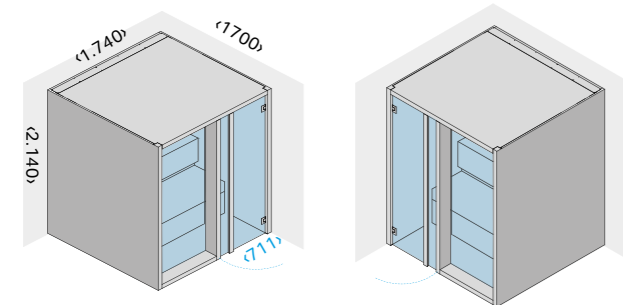

Полные технические данные

ДВЕРЬ СПРАВА

ДВЕРЬ СЛЕВА

РАЗМЕРЫ

см 174 x 170 x 214 выс.

МОЩНОСТЬ: САУНА

6 кВт макс. - 230 В одна фаза - 400 В три фазы

МОЩНОСТЬ: БИО-САУНА*