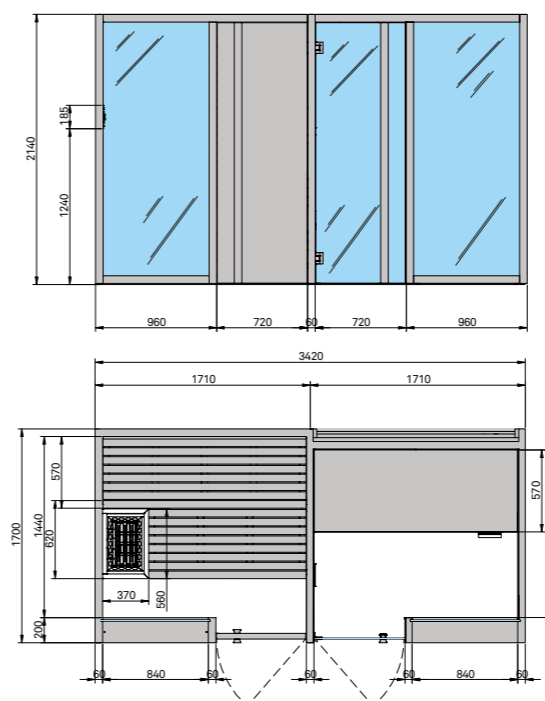

Yoku SH Door

3-4

РАЗМЕРЫ

см 342 x 170 x 214 выс.

МОЩНОСТЬ

10,5 кВт макс. (6,0 кВт сауны + 4,5 кВт хаммам)
230 В одна фаза - 400 В три фазы

ДОСТУПНЫЕ ВЕРСИИ

- > Сауна из термообработанной осины и хаммам из керамогранита Calacatta Gold Extra
- > Сауна из массива термообработанной древесины и хаммам из керамогранита Fior di Bosco Tortora
- > Сауна из ореха каналетто и хаммам из керамогранита Calacatta Gold Extra или Fior di Bosco Tortora