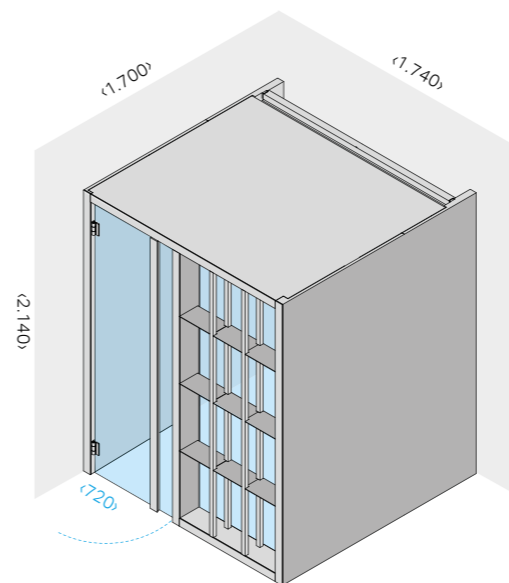

Yoku H Shelf

3-4

РАЗМЕРЫ

см 174 x 170 x 214 выс.

МОЩНОСТЬ

4,5 кВт 230 В одна фаза - 400 В три фазы

ДОСТУПНЫЕ ВЕРСИИ

- > Внешний из термообработанной осины и хаммам из керамогранита Calacatta Gold Extra
- > Внешний из термообработанной древесины и хаммам из керамогранита Fior di Bosco Tortora
- > Внешний из ореха каналетто и хаммам из керамогранита Calacatta Gold Extra или Fior di Bosco Tortora

МАТЕРИАЛЫ

Внутренняя отделка и Оборудование хаммам: керамогранита
внешняя отделка стен и стеллажей: дерево
Двери: прозрачное закаленное стекло 8 мм с петлями из полированного алюминия.

ХАРАКТЕРИСТИКИ/КОМПЛЕКТАЦИЯ

Оснащение хаммам:

- > Парогенератор Nuvola Smart Power устанавливается снаружи
- > Светильник с белым светом LED, 3.000 K
- > Скамейки, отделанные керамогранитом
- > Петли и отделка из шлифованного алюминия
- > Сенсорная панель управления
- > Внешние полки из декапированного металла
- > Смеситель монокомандный с дивертором на два выхода Шланг и ручной душ
- > Душевая лейка диам. 30 см

В НЕСТАНДАРТНОМ ИСПОЛНЕНИИ

Для индивидуального заказа системы YOKU H:
см. бланк на стр. 164

или свяжитесь с клиентской службой компании Effe:
тел. +39 0547 372881 - info@effegibi.it

ECC - Effe Comfort Control

Дистанционное управление изделием с помощью загружаемого на смартфон и планшет мобильного приложения EFFE ECC.

более подробная информация