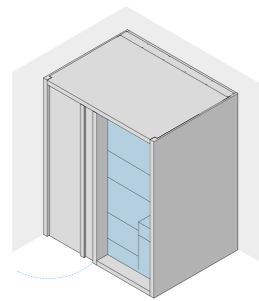

ДВЕРЬ СПРАВА

ДВЕРЬ СЛЕВА

РАЗМЕРЫ

см 174 x 132 x 214 выс.

МОЩНОСТЬ: САУНА

4,5 кВт макс. - 230 В одна фаза - 400 В три фазы

МОЩНОСТЬ: БИО-САУНА*

4,5 кВт макс. - 400 В три фазы