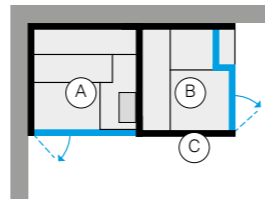

BODYLOVE SH SIDE - ЛЕВЫЙ УГОЛ

ВНУТРЕННЯЯ ОТДЕЛКА САУНЫ (А) ВНУТРЕННЯЯ ОТДЕЛКА ХАММАМА (В) НАРУЖНЫЕ СТЕНЫ (ВИДНЫЕ) (С)					
Керамогранит Champagne	Гладкий хемлок	BL 45 11 0004	€ 55.725,00		
	Керамогранит Champagne	BL 45 11 0005	€ 56.600,00		
	Зеркало	BL 45 11 0006	€ 56.550,00		
	Хемлок	Гладкий хемлок	BL 45 13 0004	€ 58.195,00	
		Гладкое стекло	BL 45 13 0005	€ 60.105,00	
		Зеркало	BL 45 13 0006	€ 59.485,00	
Трубчатое стекло (Flutes)	Гладкий хемлок	BL 45 14 0004	€ 60.565,00		
	Гладкое стекло	BL 45 14 0005	€ 62.370,00		
	Зеркало	BL 45 14 0006	€ 61.285,00		
Без отделки	Без отделки	BL 45 15 0002	€ 50.730,00		

BODYLOVE SH SIDE - ПОЛУОСТРОВ

ВНУТРЕННЯЯ ОТДЕЛКА САУНЫ (А) ВНУТРЕННЯЯ ОТДЕЛКА ХАММАМА (В) НАРУЖНЫЕ СТЕНЫ (ВИДНЫЕ) (С)					
Керамогранит Champagne	Гладкий хемлок	BL 45 11 0007	€ 56.290,00		
	Керамогранит Champagne	BL 45 11 0008	€ 58.045,00		
	Зеркало	BL 45 11 0009	€ 57.680,00		
	Хемлок	Гладкий хемлок	BL 45 13 0007	€ 58.815,00	
		Гладкое стекло	BL 45 13 0008	€ 62.575,00	
		Зеркало	BL 45 13 0009	€ 60.360,00	
Трубчатое стекло (Flutes)	Гладкий хемлок	BL 45 14 0007	€ 61.135,00		
	Гладкое стекло	BL 45 14 0008	€ 64.840,00		
	Зеркало	BL 45 14 0009	€ 62.625,00		
Без отделки	Без отделки	BL 45 15 0003	€ 50.680,00		

[Полные технические данные](#)