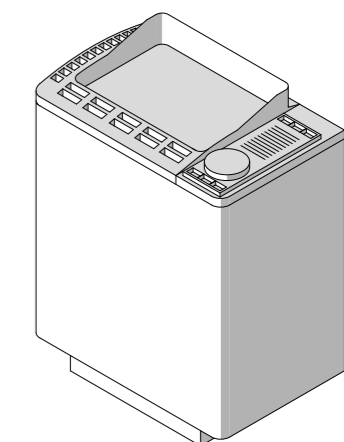

Yoku SH Glass

+12%
С 01.12.22

Полные технические данные

YOKU SH GLASS - НИША

ВНУТРЕННЯЯ ОТДЕЛКА САУНЫ (A) INTERNO HAMMAM (B)			
Осина термообработанная	Calacatta Gold Extra	YO 30 11 0001	€ 39.940,00
Термообработанной древесины	Fior di Bosco Tortora	YO 30 22 0001	€ 41.450,00
Чёрный орех	Calacatta Gold Extra	YO 30 31 0001	€ 44.800,00
	Fior di Bosco Tortora	YO 30 32 0001	€ 44.800,00

YOKU SH GLASS - ПРАВЫЙ УГОЛ

ВНУТРЕННЯЯ ОТДЕЛКА САУНЫ (A) НАРУЖНЫЕ СТЕНЫ (ВИДНЫЕ) (C)		ВНУТРЕННЯЯ ОТДЕЛКА ХАММАМА (B)	
Осина термообработанная	Calacatta Gold Extra	YO 30 11 0002	€ 40.150,00
Термообработанной древесины	Fior di Bosco Tortora	YO 30 22 0002	€ 41.450,00
Чёрный орех	Calacatta Gold Extra	YO 30 31 0002	€ 45.130,00
	Fior di Bosco Tortora	YO 30 32 0002	€ 45.130,00

YOKU SH GLASS - ЛЕВЫЙ УГОЛ

ВНУТРЕННЯЯ ОТДЕЛКА САУНЫ (A) НАРУЖНЫЕ СТЕНЫ (ВИДНЫЕ) (C)		ВНУТРЕННЯЯ ОТДЕЛКА ХАММАМА (B)	
Осина термообработанная	Calacatta Gold Extra	YO 30 11 0003	€ 40.150,00
Термообработанной древесины	Fior di Bosco Tortora	YO 30 22 0003	€ 41.450,00
Чёрный орех	Calacatta Gold Extra	YO 30 31 0003	€ 45.130,00
	Fior di Bosco Tortora	YO 30 32 0003	€ 45.130,00

YOKU SH GLASS - ПОЛУОСТРОВ

ВНУТРЕННЯЯ ОТДЕЛКА САУНЫ (A) НАРУЖНЫЕ СТЕНЫ (ВИДНЫЕ) (C)		ВНУТРЕННЯЯ ОТДЕЛКА ХАММАМА (B)	
Осина термообработанная	Calacatta Gold Extra	YO 30 11 0004	€ 40.590,00
Термообработанной древесины	Fior di Bosco Tortora	YO 30 22 0004	€ 41.770,00
Чёрный орех	Calacatta Gold Extra	YO 30 31 0004	€ 45.620,00
	Fior di Bosco Tortora	YO 30 32 0004	€ 45.620,00

Дополнительно

Хромотерапия
Светодиодное освещение 3000 К с функцией хромотерапии RGB заменяет стандартное белое освещение в обоих пространствах.

Код:ME 50 00 0055 € 1.000,00

Double Mood Light
Светодиодная декоративная подсветка повышенного уровня, 2.200-2.400 К

Код:AE 10 00 0110 € 1.880,00