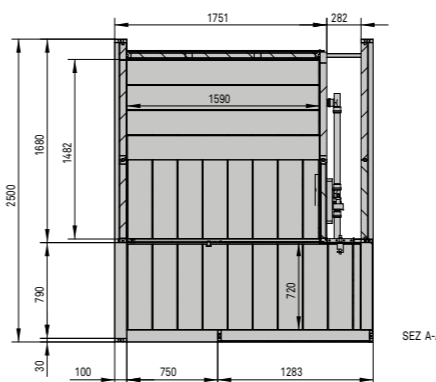

LOGICA H

3-4

В НЕСТАНДАРТНОМ ИСПОЛНЕНИИ Для индивидуального заказа системы Logica H:

→ см. бланк на стр. 100

или свяжитесь с клиентской службой компании Effe:
тел. +39 0547 372881 - info@effegibi.it

РАЗМЕРЫ

см 214 x 250 x 226 выс.

МОЩНОСТЬ

4,5 кВт макс.
230 В одна фаза - 400 В три фазы

МАТЕРИАЛЫ НАММАМ

Внутренняя отделка и Оборудование:
Ламинированный керамогранит толщ. 3,5 мм
Двери из закаленного стекла 8 мм
Подножка: Ламинированный керамогранит толщ. 3,5 мм и закаленное стекло толщ. 15 мм

МАТЕРИАЛЫ ДУШ

Подножка: Ламинированный керамогранит толщ. 3,5 мм и закаленное стекло толщ. 15 мм

ХАРАКТЕРИСТИКИ/КОМПЛЕКТАЦИЯ

Оснащение хаммам:

- > Aquasteam 45
- > Скамейки: Ламинированный керамогранит толщ. 3,5 мм
- > Светильник на светодиодах с хромотерапией белый свет + 5 фиксированных цветов + 4 цикла
- > Ручной душ

Оснащение кабины:

- > Прогрессивный смеситель
- > Душевая лейка потолочной фиксации с функцией антиизвесткового налёта
- > Ручной душ

effe
COMFORT CONTROL

ECC - Effe Comfort Control

Дистанционное управление изделием с помощью загружаемого на смартфон и планшет мобильного приложения EFFE ECC.

→ более подробная информация