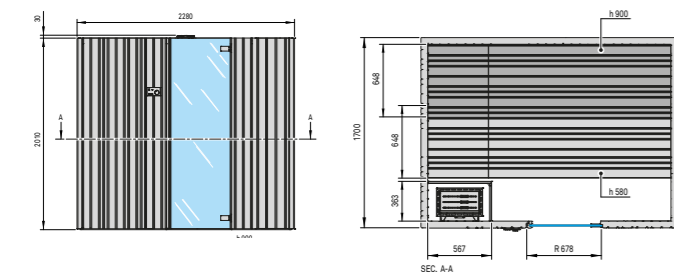

Деревянная крыша сауны
10% К ЦЕНАМ ДАННОГО ПРАЙС-ЛИСТА

Auki 60

Ель

5

[Полные технические данные](#)

РАЗМЕРЫ

см 228 x 170 x 201 выс.

МОЩНОСТЬ: САУНА