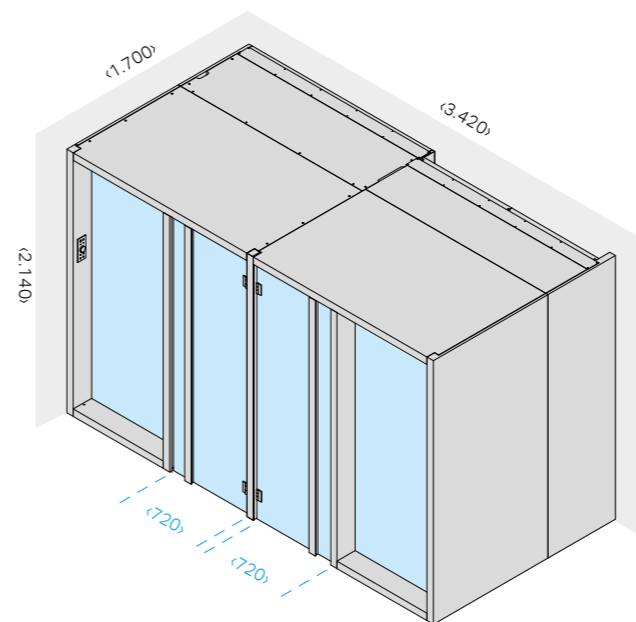

Yoku SH Glass

3-4

РАЗМЕРЫ

см 342 x 170 x 214 выс.

МОЩНОСТЬ

10,5 кВт макс. (6,0 кВт сауны + 4,5 кВт хаммам)
230 В одна фаза - 400 В три фазы

ДОСТУПНЫЕ ВЕРСИИ

- > Сауна из термообработанной осины и хаммам из керамогранита Calacatta Gold Extra
- > Сауна из массива термообработанной древесины и хаммам из керамогранита Fior di Bosco Tortora
- > Сауна из ореха каналетто и хаммам из керамогранита Calacatta Gold Extra или Fior di Bosco Tortora

МАТЕРИАЛЫ

Внутренняя отделка и Оборудование сауны: дерево
Внутренняя отделка и Оборудование хаммам: керамогранит
внешняя отделка стен и стеллажей: дерево
Двери: прозрачное закаленное стекло 8 мм с петли и отделка из шлифованного алюминия.

ХАРАКТЕРИСТИКИ/КОМПЛЕКТАЦИЯ

Оснащение сауны:

- > Светильник с белым светом LED, 3.000 K
- > Каменка с камнями
- > Панель управления, отделка сталь шлифованная
- > Автоматическая функция энергосбережения
- > Канальная система электроснабжения
- > Деревянные скамейки
- > Защитная решетка для каменки
- > Ведерко и ковшик деревянные
- > Часы песочные

Оснащение хаммам:

- > Парогенератор Nuvola Smart Power устанавливается снаружи
- > Светильник с белым светом LED, 3.000 K
- > Скамейки, отделанные керамогранитом
- > Сенсорная панель управления
- > Смеситель монокомандный с дивертором на два выхода Шланг и ручной душ
- > Душевая лейка диам. 30 см