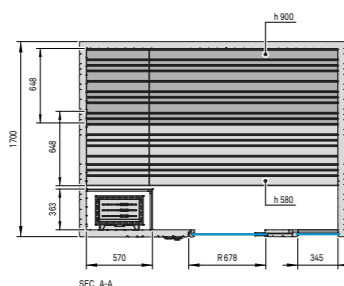

Auki 60 Hemlock

5

[Полные технические данные](#)

РАЗМЕРЫ

см 228 x 170 x 201 выс.

МОЩНОСТЬ: САУНА

6 кВт макс. - 230 В одна фаза - 400 В три фазы

МОЩНОСТЬ: БИО-САУНА*

6 кВт макс. - 400 В три фазы

МАТЕРИАЛЫ

Внешняя отделка: Канадский Хемлок
Внутренняя отделка: Канадский Хемлок
Сидения и раковины: Канадский Хемлок
Светлое закаленное стекло 8 мм

ХАРАКТЕРИСТИКИ/КОМПЛЕКТАЦИЯ

- > Настенный светодиодный светильник, белый свет, 3.000 К
- > Каменка с камнями
- > Панель управления, отделка сталь шлифованная
- > Петли и отделка из шлифованного алюминия
- > Автоматическая функция энергосбережения
- > Канальная система электроснабжения
- > СТЕКЛЯННАЯ ПАНЕЛЬ фронтальное
- > Скамейки
- > Защитная решетка для каменки
- > Ведерко и ковшик деревянные
- > Часы песочные

*Габариты предметов интерьера и каменки в биосауне Полные технические данные отличаются от указанных габаритов

AUKI 60 HEMLOCK

САУНА	код: SA 50 60 0050	€ 14.500,00
БИО-САУНА	код: BI 50 60 0050	€ 16.870,00

* При более низкой высоте помещения необходимо предусмотреть потолок внутренней установки:
НАЦЕНКА 8% К УКАЗАННОЙ В ПРАЙСЛИСТЕ СТОИМОСТИ

Effe применит наценку 4% к стоимости изделия (без учета налогов) в качестве частичной компенсации транспортных расходов за доставку до склада дилера.