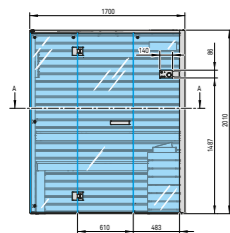

РАЗМЕРЫ

см 170 x 130 x 201 выс.

МОЩНОСТЬ: САУНА

4,5 кВт макс. - 230 В одна фаза - 400 В три фазы

МОЩНОСТЬ: БИО-САУНА*

4,5 кВт макс. - 400 В три фазы

МАТЕРИАЛЫ

Внешняя отделка/Внутренняя отделка/
Сидения и раковины: Канадский Хемлок, Осина
термообработанная
Светлое закаленное стекло 10 мм

ХАРАКТЕРИСТИКИ/КОМПЛЕКТАЦИЯ

- > Настенный светодиодный светильник, белый свет, 3.000 К
- > Каменка с камнями
- > Панель управления, отделка сталь шлифованная
- > Петли и отделка из шлифованного алюминия
- > Автоматическая функция энергосбережения
- > Канальная система электроснабжения
- > Скамейки
- > Защитная решетка для каменки
- > Ведерко и ковшик деревянные
- > Часы песочные

*Габариты предметов интерьера и каменки в био-сауне. Полные технические данные отличаются от указанных габаритов

SKY CORNER 45 ПРАВЫЙ УГОЛ

Sauna	Канадский Хемлок	Код: SA 55 40 0022	€ 15.330,00
Sauna	Осина Термообработанная	Код: SA 55 41 0022	€ 16.130,00
Biosauna	Канадский Хемлок	Код: BI 55 40 0022	€ 17.570,00
Biosauna	Осина Термообработанная	Код: BI 55 41 0022	€ 18.490,00

SKY CORNER 45 ЛЕВЫЙ УГОЛ

Sauna	Канадский Хемлок	Код: SA 55 40 0023	€ 15.330,00
Sauna	Осина Термообработанная	Код: SA 55 41 0023	€ 16.130,00
Biosauna	Канадский Хемлок	Код: BI 55 40 0023	€ 17.570,00
Biosauna	Осина Термообработанная	Код: BI 55 41 0023	€ 18.490,00

* При более низкой высоте помещения необходимо предусмотреть потолок внутренней установки:
НАЦЕНКА 8% К УКАЗАННОЙ В ПРАЙСЛИСТЕ СТОИМОСТИ

Деревянная крыша сауны
10% К ЦЕНАМ ДАННОГО ПРАЙС-ЛИСТА

Effe применит наценку 4% к стоимости изделия (без учета налогов) в качестве частичной компенсации транспортных расходов за доставку до склада дилера.