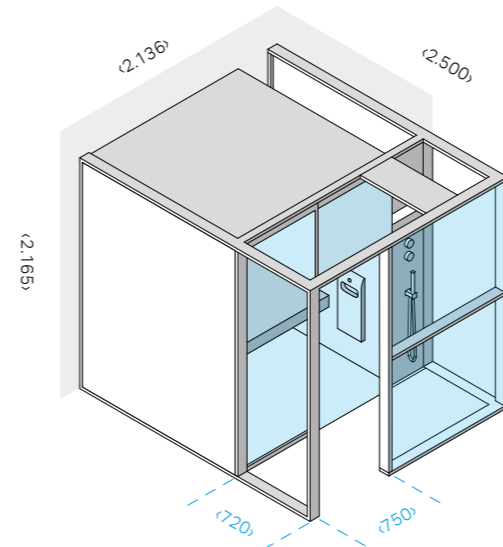

LOGICA H FILO

3-4

В НЕСТАНДАРТНОМ ИСПОЛНЕНИИ Для индивидуального заказа системы Logica:

→ см. бланк на стр. 100

или свяжитесь с клиентской службой
компании Effe:
тел. +39 0547 372881 - info@effegibi.it

РАЗМЕРЫ
см 214 x 250 x 217 выс.

МОЩНОСТЬ
4,5 кВт макс.
230 В одна фаза - 400 В три фазы

МАТЕРИАЛЫ НАММАМ
Внутренняя отделка и Оборудование:
Ламинированный керамогранит толщ. 3,5 мм
Двери из закаленного стекла 8 мм

ХАРАКТЕРИСТИКИ/КОМПЛЕКТАЦИЯ

Оснащение хаммам:

- > Aquasteam 45
- > Скамейки: Ламинированный керамогранит толщ. 3,5 мм
- > Светильник на светодиодах с хромотерапией
  белый свет + 5 фиксированных цветов + 4 цикла

Оснащение кабины:

- > Прогрессивный смеситель
- > Душевая лейка потолочной фиксации с функцией антиизвесткового налёта
- > Ручной душ

effe
COMFORT CONTROL

ECC - Effe Comfort Control

Дистанционное управление изделием с помощью загружаемого на смартфон и планшет мобильного приложения EFFE ECC.

→ более подробная информация