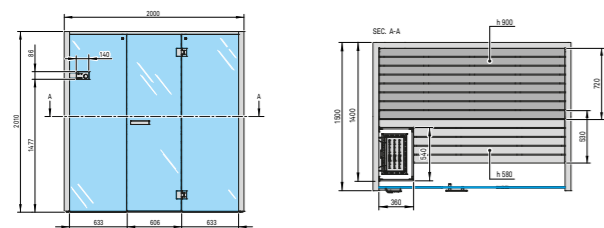

Sky 60

3-4

[Полные технические данные](#)