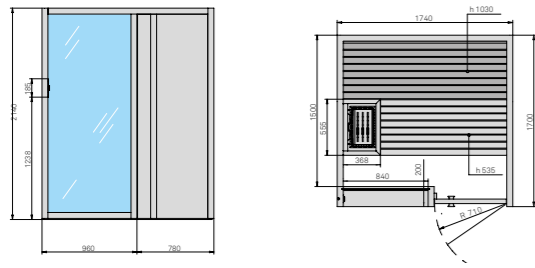

ДВЕРЬ СПРАВА

ДВЕРЬ СЛЕВА

РАЗМЕРЫ

см 174 x 170 x 214 выс.

МОЩНОСТЬ: САУНА

6 кВт макс. - 230 В одна фаза - 400 В три фазы

МОЩНОСТЬ: БИО-САУНА*

6 кВт макс. - 400 В три фазы