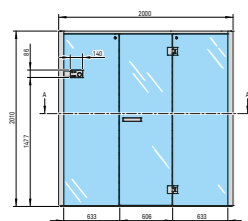

Sky 80

4-5

Полные технические данные

РАЗМЕРЫ

см 200 x 180 x 201 выс.

МОЩНОСТЬ: САУНА

8 кВт макс. - 230 В одна фаза - 400 В три фазы

МОЩНОСТЬ: БИО-САУНА*

9 кВт макс. - 400 В три фазы

МАТЕРИАЛЫ

Внешняя отделка/Внутренняя отделка/
Сидения и раковины: Канадский Хемлок, Осина
термообработанная
Светлое закаленное стекло 10 мм

ХАРАКТЕРИСТИКИ/КОМПЛЕКТАЦИЯ

- > Настенный светодиодный светильник, белый свет, 3.000 К
- > Каменка с камнями
- > Панель управления, отделка сталь шлифованная
- > Петли и отделка из шлифованного алюминия
- > Автоматическая функция энергосбережения
- > Канальная система электроснабжения
- > Скамейки
- > Защитная решетка для каменки
- > Ведерко и ковшик деревянные
- > Часы песочные

*Габариты предметов интерьера и каменки в био-сауне Полные технические данные отличаются от указанных габаритов

SKY 80

Сауна	Канадский Хемлок	Код: SA 55 20 0013	€ 17.340,00
Сауна	Осина Термообработанная	Код: SA 55 21 0013	€ 18.260,00
Био-сауна	Канадский Хемлок	Код: BI 55 20 0013	€ 20.240,00
Био-сауна	Осина Термообработанная	Код: BI 55 21 0013	€ 21.310,00

+12%
С 01.12.22

* При более низкой высоте помещения необходимо предусмотреть потолок внутренней установки:
НАЦЕНКА 8% К УКАЗАННОЙ В ПРАЙСЛИСТЕ СТОИМОСТИ

Деревянная крыша сауны
10% К ЦЕНАМ ДАННОГО ПРАЙС-ЛИСТА

Effe применит наценку 4% к стоимости изделия (без учета налогов) в качестве частичной компенсации транспортных расходов за доставку до склада дилера.

Дополнительно

+12%
С 01.12.22

Хромотерапия led RGB

Светильник с хромотерапией LED, который заменяет стандартный белый светильник, 3.000 К

Код: ME 50 00 0040 € 1.060,00

Mood Light

Светодиодная декоративная подсветка повышенного уровня, 2.200-2.400 К

Код: AE 10 00 0036 € 905,00