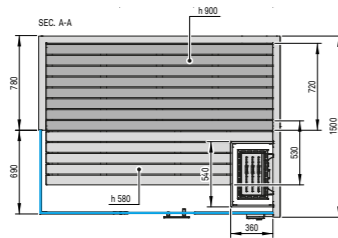

РАЗМЕРЫ

см 200 x 150 x 201 выс.

МОЩНОСТЬ: САУНА

6 кВт макс. - 230 В одна фаза - 400 В три фазы

МОЩНОСТЬ: БИО-САУНА*

6 кВт макс. - 400 В три фазы

МАТЕРИАЛЫ

Внешняя отделка/Внутренняя отделка/
Сидения и раковины: Канадский Хемлок, Осина
термообработанная
Светлое закаленное стекло 10 мм

ХАРАКТЕРИСТИКИ/КОМПЛЕКТАЦИЯ

- > Настенный светодиодный светильник, белый свет, 3.000 К
- > Каменка с камнями
- > Панель управления, отделка сталь шлифованная
- > Петли и отделка из шлифованного алюминия
- > Автоматическая функция энергосбережения
- > Канальная система электроснабжения
- > Скамейки
- > Защитная решетка для каменки
- > Ведро и ковшик деревянные
- > Часы песочные

*Габариты предметов интерьера и каменки в биосауне Полные технические данные отличаются от указанных габаритов

SKY CORNER 60 ПРАВЫЙ УГОЛ

Sauna	Канадский Хемлок	Код: SA 55 40 0020	€ 18.140,00
Sauna	Осина Термообработанная	Код: SA 55 41 0020	€ 19.120,00
Biosauna	Канадский Хемлок	Код: BI 55 40 0020	€ 20.930,00
Biosauna	Осина Термообработанная	Код: BI 55 41 0020	€ 22.040,00

SKY CORNER 60 ЛЕВЫЙ УГОЛ

Sauna	Канадский Хемлок	Код: SA 55 40 0021	€ 18.140,00
Sauna	Осина Термообработанная	Код: SA 55 41 0021	€ 19.120,00
Biosauna	Канадский Хемлок	Код: BI 55 40 0021	€ 20.930,00
Biosauna	Осина Термообработанная	Код: BI 55 41 0021	€ 22.040,00

* При более низкой высоте помещения необходимо предусмотреть потолок внутренней установки:
НАЦЕНКА 8% К УКАЗАННОЙ В ПРАЙСЛИСТЕ СТОИМОСТИ

Деревянная крыша сауны
10% К ЦЕНАМ ДАННОГО ПРАЙС-ЛИСТА

Effe применит наценку 4% к стоимости изделия (без учета налогов) в качестве частичной компенсации транспортных расходов за доставку до склада дилера.