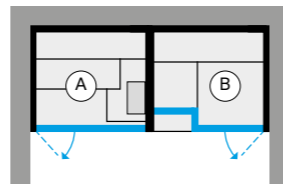

BODYLOVE SH FRONT - ЛЕВЫЙ УГОЛ

ВНУТРЕННЯЯ ОТДЕЛКА САУНЫ (А) ВНУТРЕННЯЯ ОТДЕЛКА ХАММАМА (В) НАРУЖНЫЕ СТЕНЫ (ВИДНЫЕ) (С)				
	Керамогранит Champagne	Керамогранит Champagne	BL 40 11 0004	€ 54.645,00
		Зеркало	BL 40 11 0005	€ 54.480,00
Хемлок	Гладкое стекло	Гладкое стекло	BL 40 13 0004	€ 58.095,00
		Зеркало	BL 40 13 0005	€ 57.015,00
	Трубчатое стекло (Flutes)	Гладкое стекло	BL 40 14 0004	€ 60.465,00
		Зеркало	BL 40 14 0005	€ 59.330,00
	Без отделки	Без отделки	BL 40 15 0003	€ 48.720,00

BODYLOVE SH FRONT - ПОЛУОСТРОВ

ВНУТРЕННЯЯ ОТДЕЛКА САУНЫ (А) ВНУТРЕННЯЯ ОТДЕЛКА ХАММАМА (В) НАРУЖНЫЕ СТЕНЫ (ВИДНЫЕ) (С)				
	Керамогранит Champagne	Гладкий хемлок+Керамогранит Шапр.	BL 40 11 0006	€ 55.260,00
		Зеркало	BL 40 11 0007	€ 55.880,00
Хемлок	Гладкое стекло	Гладкий хемлок+Гладкое стекло	BL 40 13 0006	€ 58.660,00
		Зеркало	BL 40 13 0007	€ 58.320,00
	Трубчатое стекло (Flutes)	Гладкий хемлок+Гладкое стекло	BL 40 14 0006	€ 61.030,00
		Зеркало	BL 40 14 0007	€ 60.670,00
	Без отделки	Без отделки	BL 40 15 0004	€ 48.720,00

Полные технические данные

+12%
C 01.12.22