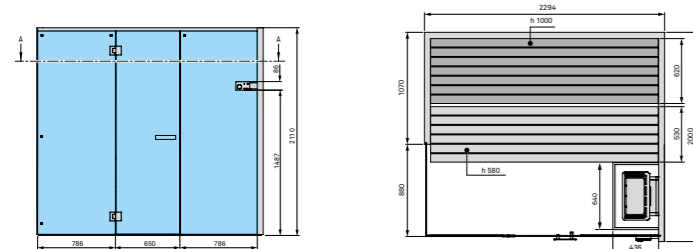

Sky Corner 105 5-6

[Полные технические данные](#)

РАЗМЕРЫ

см 230 x 200 x 211 выс.

МОЩНОСТЬ: САУНА

10.5 кВт макс. - 400 В три фазы

МОЩНОСТЬ: БИО-САУНА*

12 кВт макс. - 400 В три фазы

МАТЕРИАЛЫ

Внешняя отделка/Внутренняя отделка/
Сидения и раковины: Канадский Хемлок, Осина
термообработанная
Светлое закаленное стекло 10 мм

ХАРАКТЕРИСТИКИ/КОМПЛЕКТАЦИЯ

- > Настенный светодиодный светильник, белый свет, 3.000 К
- > Каменка с камнями
- > Панель управления, отделка сталь шлифованная
- > Петли и отделка из шлифованного алюминия
- > Автоматическая функция энергосбережения
- > Канальная система электроснабжения
- > Скамейки
- > Защитная решетка для каменки
- > Ведерко и ковшик деревянные
- > Часы песочные

*Габариты предметов интерьера и каменки в био-сауне Полные технические данные отличаются от указанных габаритов

SKY CORNER 105 ПРАВЫЙ УГОЛ

Sauna	Канадский Хемлок	Код: SA 55 40 0027	€ 21.220,00
Sauna	Осина Термообработанная	Код: SA 55 41 0027	€ 22.330,00
Biosauna	Канадский Хемлок	Код: BI 55 40 0027	€ 23.910,00
Biosauna	Осина Термообработанная	Код: BI 55 41 0027	€ 25.160,00

SKY CORNER 105 ЛЕВЫЙ УГОЛ

Sauna	Канадский Хемлок	Код: SA 55 40 0028	€ 21.220,00
Sauna	Осина Термообработанная	Код: SA 55 41 0028	€ 22.330,00
Biosauna	Канадский Хемлок	Код: BI 55 40 0028	€ 23.910,00
Biosauna	Осина Термообработанная	Код: BI 55 41 0028	€ 25.160,00

* При более низкой высоте помещения необходимо предусмотреть потолок внутренней установки:
НАЦЕНКА 8% К УКАЗАННОЙ В ПРАЙСЛИСТЕ СТОИМОСТИ

Деревянная крыша сауны
10% К ЦЕНАМ ДАННОГО ПРАЙС-ЛИСТА

Effe применит наценку 4% к стоимости изделия (без учета налогов) в качестве частичной компенсации транспортных расходов за доставку до склада дилера.

+12%
С 01.12.22

Дополнительно

+12%
С 01.12.22

Хромотерапия led RGB

Светильник с хромотерапией LED, который заменяет стандартный белый светильник, 3.000 К

Код: ME 50 00 0040 € 1.060,00

Mood Light

Светодиодная декоративная подсветка повышенного уровня, 2.200-2.400 К

Код: AE 10 00 0036 € 905,00

ECC - Effe Comfort Control

Дистанционное управление изделием с помощью загружаемого на смартфон и планшет мобильного приложения EFFE ECC.
[более подробная информация](#)

Код: ME 21 00 0084 € 600,00

ESS - Effe Sound System

Устройство с Bluetooth для воспроизведения в сауне.
[Дополнительная информация](#)

Код: AE 10 000133 € 1.170,00

Термогигрометр

Код: VA AC 00 0008 € 232,00

Спинка / Подголовник Sky - Sky Corner

Код: AS 30 00 0011 Канадский Хемлок € 165,00

Код: AS 30 00 0034 Осина термообработанная € 190,00

Набор дорожек Сауны Sky Corner 105 Правый угол

Код: AS 20 00 0570 Канадский Хемлок € 1.480,00

Код: AS 20 00 0574 Осина термообработанная € 1.550,00

Набор дорожек Сауны Sky Corner 105 Левый угол

Код: AS 20 00 0572 Канадский Хемлок € 1.480,00

Код: AS 20 00 0576 Осина термообработанная € 1.550,00