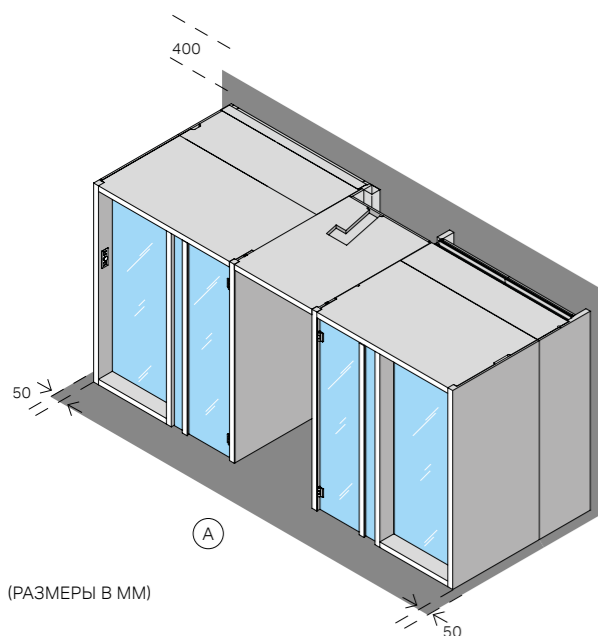

(РАЗМЕРЫ В ММ)

A

Минимальное пространство, необходимое для монтажа сауны. В случае, если располагаемое пространство меньше указанного, свяжитесь с заводом-изготовителем.

Примечание: YOKU SH должна быть установлена прямо на пол и к готовым стенам.

Все работы должны выполняться квалифицированным персоналом или специалистами нашего сервисного центра в соответствии с законодательством страны эксплуатации и международными стандартами CEI64.8 (IEC 364 - 1). Удостовериться, что все работы по электро- и водоснабжению выполнены правильно (наличие запорного вентиля на линии подачи воды, наличие сифона на сливном трубопроводе, соответствующий автоматический дифференциальный выключатель на линии электропитания, и т.д.) и соответствуют технической схеме. Использовать резьбовые соединения трубопроводов (в случае необходимости извлечения парогенератора при техническом обслуживании).

Для выбора места под парогенератор руководствуйтесь рекомендациями в схеме подготовительных работ.

Продукция Effe изготовлена и испытана в соответствии с европейскими стандартами и обеспечивает максимальную безопасность пользователя.