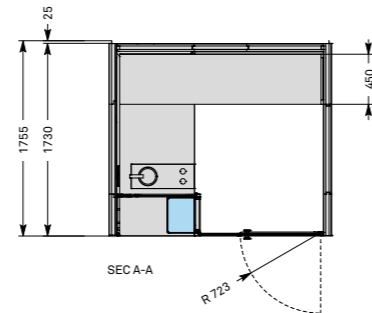

ПРОДУКТ
СЕРТИФИЦИРОВАН
СЕРТИФИЦИРОВАН

Примечание: BODYLOVE H должна быть установлена прямо на пол и к готовым стенам.

Все работы должны выполняться квалифицированным персоналом или специалистами нашего сервисного центра в соответствии с законодательством страны эксплуатации и международными стандартами CEI64.8 (IEC 364 – 1). Удостовериться, что все работы по электро- и водоснабжению выполнены правильно (наличие запорного вентиля на линии подачи воды, наличие сифона на сливном трубопроводе, соответствующий автоматический дифференциальный выключатель на линии электропитания, и т.д.) и соответствуют технической схеме.

Использовать резьбовые соединения трубопроводов (в случае необходимости извлечения парогенератора при техническом обслуживании).

Продукция Effe изготовлена и испытана в соответствии с европейскими стандартами и обеспечивает максимальную безопасность пользователя.