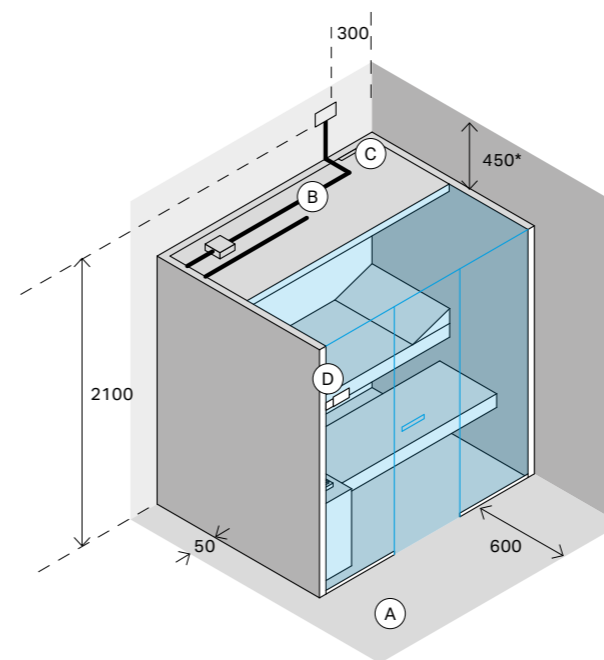

Технические данные

Дополнительная информация: www.effe.it

(РАЗМЕРЫ В ММ)

Ⓐ Пространство, необходимое для удобного монтажа сауны. Если оно меньше указанного, посоветуйтесь с техником завода.

Ⓑ Кабель электропитания сауны

Ⓒ Выход горячего воздуха

Ⓓ Пульт управления

ЭЛЕКТРОБЕЗОПАСНОСТЬ:

Сауны Effe изготовлены и испытаны в соответствии с европейскими стандартами и обеспечивают максимальную безопасность пользователя.

ПОДСОЕДИНЕНИЕ К ЭЛЕКТРОСЕТИ:

Система электропитания должна отвечать требованиям стандарта IEC 364-1 (CEI64-8), а также предписаниям национального законодательства страны эксплуатации. Подключение сауны к электросети должно осуществляться через автоматический дифференциальный выключатель (30 мА), соответствующий величине потребляемого изделия тока (см. данные на заводской табличке), с расстоянием между разомкнутыми контактами не менее 3 мм.

Электрические соединения (AC) должны:

- > быть стационарного типа;
- > соответствовать величине потребляемого тока.

В случае установки сауны в ванном помещении, необходимо следовать следующим требованиям:

- > дифференциальный выключатель должен быть установлен за пределами зон 0, 1, 2, 3 (согласно стандарту CEI 64-8/7);
- > электрические соединения AC должны соответствовать классу влагозащиты IPX4 и должны быть расположены за пределами зон 0, 1 (согласно стандарту CEI 64-8/7).

ЗАМЕЧАНИЕ

Установка должна осуществляться после отделки пола и стен.

* При более низкой высоте помещения необходимо предусмотреть потолок внутренней установки:
НАЦЕНКА 8% К УКАЗАННОЙ В ПРАЙСЛИСТЕ СТОИМОСТИ

Деревянная крыша сауны
10% К ЦЕНАМ ДАННОГО ПРАЙС-ЛИСТА