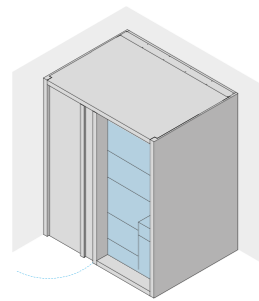

Yoku S Glass 45

3-4

Полные технические данные

ДВЕРЬ СЛЕВА