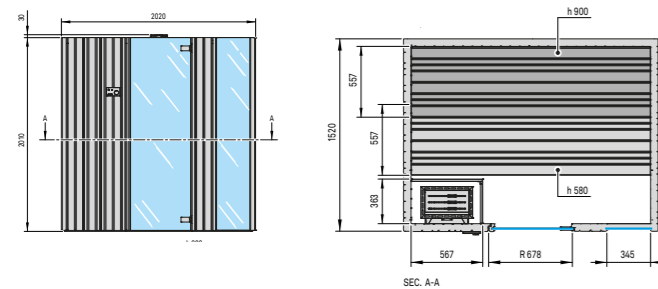

Материалы: Канадский Хемлок

Cod: AS 20 00 0358 € 1.040,00

Auki 45 Hemlock

4

[Полные технические данные](#)

РАЗМЕРЫ

см 228 x 170 x 201 выс.

МОЩНОСТЬ: САУНА