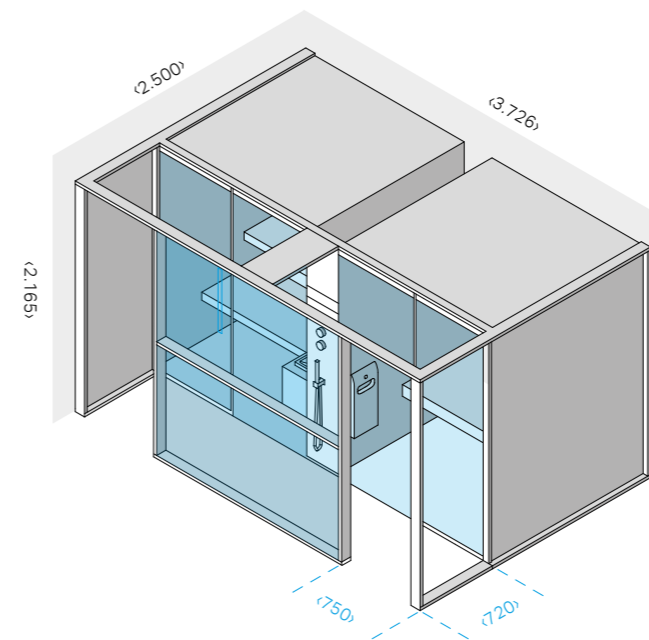

LOGICA SPA FILO

3-4

В НЕСТАНДАРТНОМ ИСПОЛНЕНИИ Для индивидуального заказа системы Logica SPA:

см. бланк на стр. 100

или свяжитесь с клиентской службой
компании Effe:
тел. +39 0547 372881 - info@effegibi.it

РАЗМЕРЫ
см 373 x 250 x 217 выс.

МОЩНОСТЬ
10,5 кВт макс. (6,0 кВт сауны + 4,5 кВт хаммам)
230 В одна фаза - 400 В три фазы

МАТЕРИАЛЫ SAUNA
Внутренняя отделка и Оборудование: Канадский Хемлок
Двери из закаленного стекла 8 мм

МАТЕРИАЛЫ HAMMAM
Внутренняя отделка и Оборудование:
Ламинированный керамогранит толщ. 3,5 мм
Двери из закаленного стекла 8 мм

ХАРАКТЕРИСТИКИ/КОМПЛЕКТАЦИЯ

Оснащение сауны:

- > Деревянные скамейки
- > Каменка с камнями
- > Сенсорная панель управления
- > Автоматическая функция энергосбережения
- > Ведро, встроенное в нижнюю скамейку
- > Ковшик деревянные
- > Часы песочные
- > Канальная система электроснабжения
- > Светильник на светодиодах с хромотерапией
  белый свет + 5 фиксированных цветов + 4 цикла

Оснащение хаммам:

- > Aquasteam 45
- > Скамейки: Ламинированный керамогранит толщ. 3,5 мм
- > Светильник на светодиодах с хромотерапией
  белый свет + 5 фиксированных цветов + 4 цикла
- > Ручной душ

Оснащение кабины:

- > Прогрессивный смеситель
- > Душевая лейка потолочной фиксации с функцией антиизвесткового налёта
- > Ручной душ

ECC - Effe Comfort Control

Дистанционное управление изделием с помощью загружаемого на смартфон и планшет мобильного приложения EFFE ECC.

более подробная информация