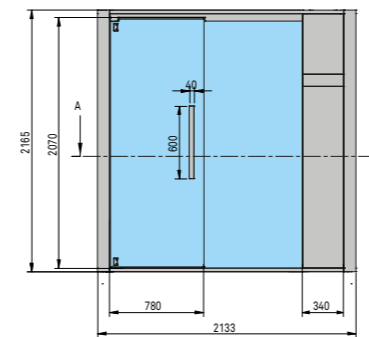

ONE H FILO

3-4

В НЕСТАНДАРТНОМ ИСПОЛНЕНИИ Для индивидуального заказа системы Logica:

см. бланк на стр. 100

или свяжитесь с клиентской службой
компании Effe:
тел. +39 0547 372881 - info@effegibi.it

РАЗМЕРЫ
см 214 x 171 x 217 выс.

МОЩНОСТЬ
4,5 кВт макс.
230 В одна фаза - 400 В три фазы

МАТЕРИАЛЫ НАММАМ
Внутренняя отделка и Оборудование:
Ламинированный керамогранит толщ. 3,5 мм
Двери из закаленного стекла 8 мм

ХАРАКТЕРИСТИКИ/КОМПЛЕКТАЦИЯ

Оснащение хаммам:

- > Aquasteam 45
- > Скамейки: Ламинированный керамогранит толщ. 3,5 мм
- > Светильник на светодиодах с хромотерапией белый свет + 5 фиксированных цветов + 4 цикла
- > Смеситель монокомандный с дивертором на два выхода
- > Шланг и ручной душ
- > Душевая лейка диам. 30 см

ECC - Effe Comfort Control

Дистанционное управление изделием с помощью загружаемого на смартфон и планшет мобильного приложения EFFE ECC.

более подробная информация