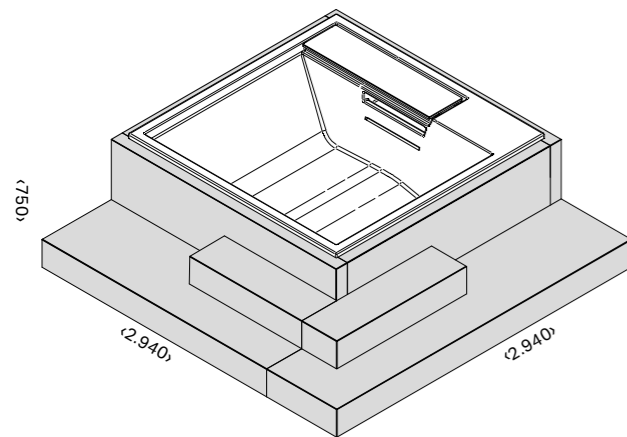

СТРУКТУРА С ДВУМЯ ВХОДАМИ

Дерево и керамогранита	Код: AD 10 00 0033	€ 11.650,00
Без отделки	Код: AD 10 00 0029	€ 7.890,00

**РАЗМЕРЫ**

см 284 x 259 x 75 выс.

МАТЕРИАЛЫ

Термообработанная древесина окуме для наружной установки; теплоизоляция
Та же отделка панель с кнопками управления
керамогранита