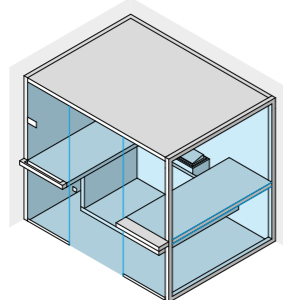

Air 105 Corner

4-5

[Полные технические данные](#)

ДВЕРЬ СПРАВА

ДВЕРЬ СЛЕВА

РАЗМЕРЫ

см 247 x 182 x 213 выс.

МОЩНОСТЬ: САУНА