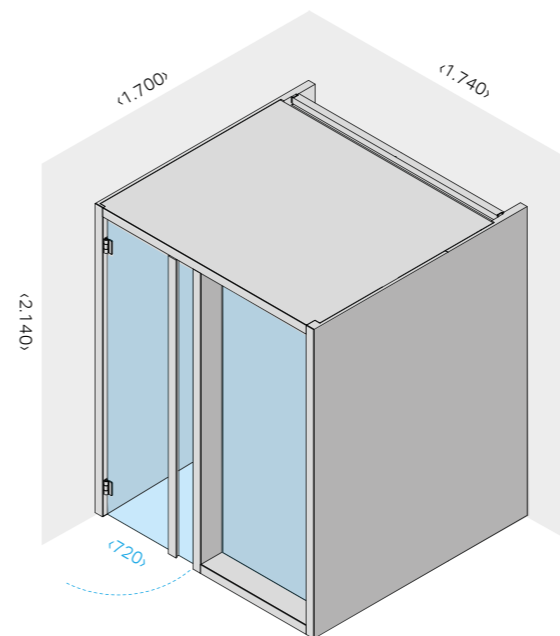

Yoku H Glass

3-4