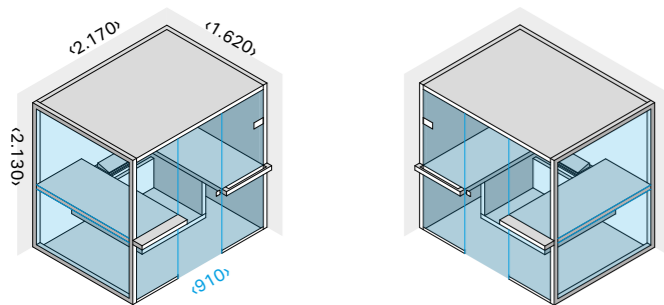

Air 80 Corner

3-4

Полные технические данные