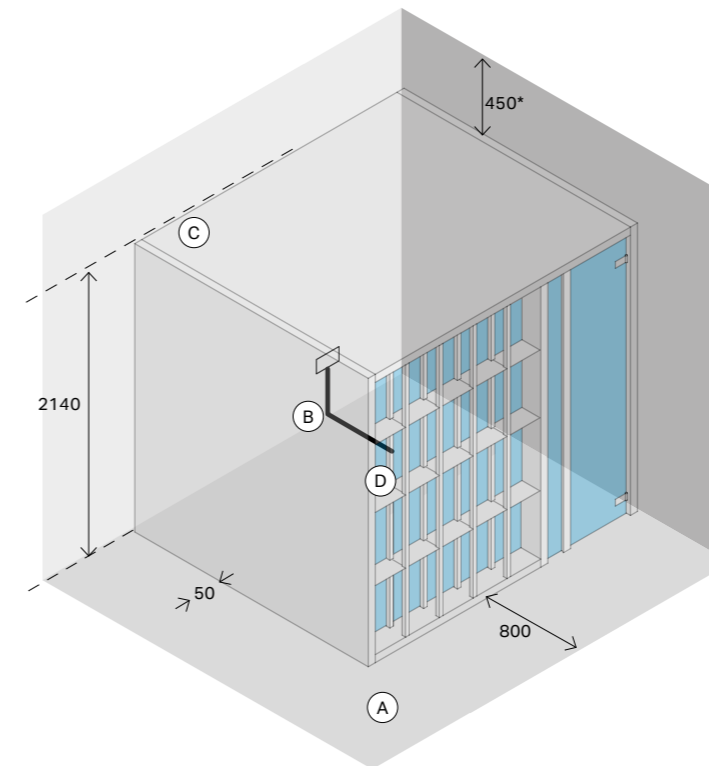

Технические данные

Дополнительная информация: www.effe.it

(РАЗМЕРЫ В ММ)

Ⓐ

Пространство, необходимое для удобного монтажа сауны. Если оно меньше указанного, посоветуйтесь с техником завода.

Ⓑ

Кабель электропитания сауны

Ⓒ

Выход горячего воздуха

Ⓓ

Пульт управления

ЭЛЕКТРОБЕЗОПАСНОСТЬ:

Сауны Effe изготовлены и испытаны в соответствии с европейскими стандартами и обеспечивают максимальную безопасность пользователя.

ПОДСОЕДИНЕНИЕ К ЭЛЕКТРОСЕТИ:

Система электропитания должна отвечать требованиям стандарта IEC 364-1 (CEI64-8), а также предписаниям национального законодательства страны эксплуатации.

Подключение сауны к электросети должно осуществляться через автоматический дифференциальный выключатель (30 мА), соответствующий величине потребляемого изделия тока (см. данные на заводской табличке), с расстоянием между разомкнутыми контактами не менее 3 мм.

Электрические соединения (АС) должны:

- > быть стационарного типа;
- > соответствовать величине потребляемого тока.

В случае установки сауны в ванном помещении, необходимо следовать следующим требованиям:

- > дифференциальный выключатель должен быть установлен за пределами зон 0, 1, 2, 3 (согласно стандарту CEI 64-8/7);
- > электрические соединения АС должны соответствовать классу влагозащиты IPX4 и должны быть расположены за пределами зон 0, 1 (согласно стандарту CEI 64-8/7).

ЗАМЕЧАНИЕ

Установка должна осуществляться после отделки пола и стен.