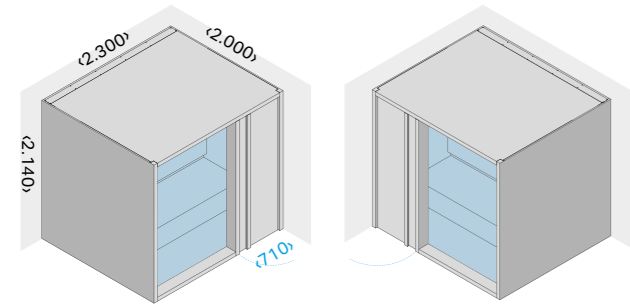

Yoku S Door 105

5-6

Полные технические данные

ДВЕРЬ СПРАВА

ДВЕРЬ СЛЕВА