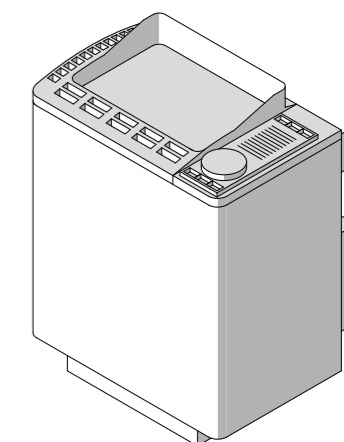

+12%
C 01.12.22

Фронтальная конфигурация с сауной из термообработанной древесины

BODYLOVE SH FRONT - НИША

ВНУТРЕННЯЯ ОТДЕЛКА САУНЫ (А) ВНУТРЕННЯЯ ОТДЕЛКА ХАММАМА (В) НАРУЖНЫЕ СТЕНЫ (ВИДНЫЕ) (С)			
	Керамогранит Champagne -	BL 40 21 0001	€ 55.520,00
Термообработанная древесина	Гладкое стекло -	BL 40 23 0001	€ 58.195,00
	Трубчатое стекло (Flutes) -	BL 40 24 0001	€ 61.285,00
	Без отделки -	BL 40 25 0001	€ 50.680,00

BODYLOVE SH FRONT - ПРАВЫЙ УГОЛ

ВНУТРЕННЯЯ ОТДЕЛКА САУНЫ (А) ВНУТРЕННЯЯ ОТДЕЛКА ХАММАМА (В) НАРУЖНЫЕ СТЕНЫ (ВИДНЫЕ) (С)			
	Керамогранит Champagne	Термообработанная древесина гладкая	BL 40 21 0002 € 60.875,00
		Зеркало	BL 40 21 0003 € 56.445,00
Термообработанная древесина	Гладкое стекло	Термообработанная древесина гладкая	BL 40 23 0002 € 59.330,00
		Зеркало	BL 40 23 0003 € 59.020,00
	Трубчатое стекло (Flutes)	Термообработанная древесина гладкая	BL 40 24 0002 € 63.555,00
		Зеркало	BL 40 24 0003 € 62.315,00
Без отделки	Без отделки	BL 40 25 0002 € 50.680,00	

BODYLOVE SH FRONT - ЛЕВЫЙ УГОЛ

ВНУТРЕННЯЯ ОТДЕЛКА САУНЫ (А) ВНУТРЕННЯЯ ОТДЕЛКА ХАММАМА (В) НАРУЖНЫЕ СТЕНЫ (ВИДНЫЕ) (С)			
	Керамогранит Champagne	Керамогранит Champagne	BL 40 21 0004 € 56.600,00
		Зеркало	BL 40 21 0005 € 56.445,00
Термообработанная древесина	Гладкое стекло	Гладкое стекло	BL 40 23 0004 € 60.670,00
		Зеркало	BL 40 23 0005 € 59.020,00
	Трубчатое стекло (Flutes)	Гладкое стекло	BL 40 24 0004 € 63.655,00
		Зеркало	BL 40 24 0005 € 62.010,00
Без отделки	Без отделки	BL 40 25 0003 € 50.680,00	

BODYLOVE SH FRONT - ПОЛУОСТРОВ