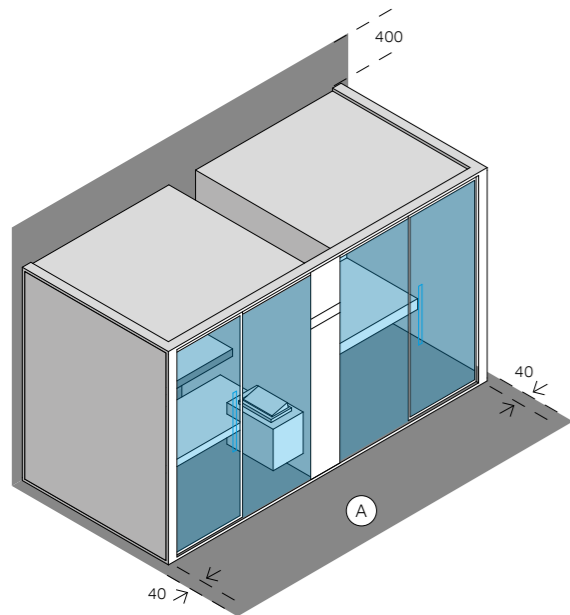

(РАЗМЕРЫ В ММ)

A

Минимальное пространство, необходимое для монтажа сауны. В случае, если располагаемое пространство меньше указанного, свяжитесь с заводом-изготовителем.

Примечание: LOGICAFILO SH должна быть установлена прямо на пол и к готовым стенам.

Все работы должны выполняться квалифицированным персоналом или специалистами нашего сервисного центра в соответствии с законодательством страны эксплуатации и международными стандартами CEI64.8 (IEC 364 – 1). Удостовериться, что все работы по электро- и водоснабжению выполнены правильно (наличие запорного вентиля на линии подачи воды, наличие сифона на сливном трубопроводе, соответствующий автоматический дифференциальный выключатель на линии электропитания, и т.д.) и соответствуют технической схеме. Использовать резьбовые соединения трубопроводов (в случае необходимости извлечения парогенератора при техническом обслуживании).

Продукция Effe изготовлена и испытана в соответствии с европейскими стандартами и обеспечивает максимальную безопасность пользователя.