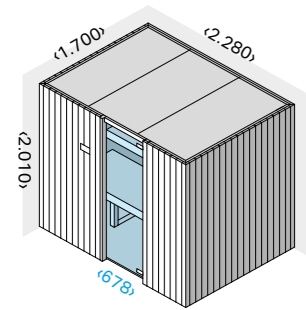

Auki 60

Ель

5

[Полные технические данные](#)

РАЗМЕРЫ

см 228 x 170 x 201 выс.

МОЩНОСТЬ: САУНА

6 кВт макс. - 230 В одна фаза - 400 В три фазы

МОЩНОСТЬ: БИО-САУНА*

6 кВт макс. - 400 В три фазы

МАТЕРИАЛЫ

Внешняя отделка: Ель
Внутренняя отделка: Ель
Сидения и раковины: Ель
Светлое закаленное стекло 8 мм

ХАРАКТЕРИСТИКИ/КОМПЛЕКТАЦИЯ

- > Настенный светодиодный светильник, белый свет, 3.000 К
- > Каменка с камнями
- > Панель управления, отделка сталь шлифованная
- > Петли и отделка из шлифованного алюминия
- > Автоматическая функция энергосбережения
- > Канальная система электроснабжения
- > Скамейки
- > Защитная решетка для каменки
- > Ведерко и ковшик деревянные
- > Часы песочные

*Габариты предметов интерьера и каменки в биосауне Полные технические данные отличаются от указанных габаритов

AUKI 60 ЕЛЬ

Сауна	код: SA 50 60 0049	€ 12.040,00
Био-Сауна	код: BI 50 60 0049	€ 14.370,00

* При более низкой высоте помещения необходимо предусмотреть потолок внутренней установки:
НАЦЕНКА 8% К УКАЗАННОЙ В ПРАЙСЛИСТЕ СТОИМОСТИ

Effe применит наценку 4% к стоимости изделия (без учета налогов) в качестве частичной компенсации транспортных расходов за доставку до склада дилера.