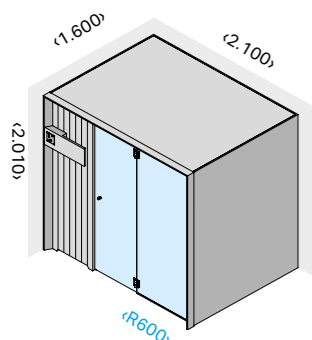

Idea 60

5

РАЗМЕРЫ

см 210 x 160 x 201 выс.

МОЩНОСТЬ: САУНА

6 кВт макс. - 230 В одна фаза - 400 В три фазы

МАТЕРИАЛЫ

Внешняя отделка: Канадский Хемлок
Внутренняя отделка: Канадский Хемлок
Сидения и раковины: Канадский Хемлок
Светлое закаленное стекло 8 мм

ХАРАКТЕРИСТИКИ/КОМПЛЕКТАЦИЯ

- > Белая подсветка скамейки (светодиодная лента)
- > Каменка с камнями
- > Панель управления с серым лаковым покрытием
- > Петли и отделка из шлифованного алюминия
- > Автоматическая функция энергосбережения
- > Канальная система электроснабжения
- > Скамейки
- > Ведерко и ковшик деревянные
- > Часы песочные

[Полные технические данные](#)

IDEA 60

Sauna Канадский Хемлок Cod: SA 65 60 0001 € 11.420,00