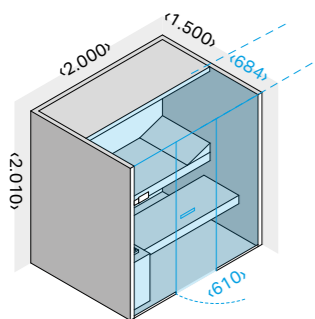

Sky 60

3-4

[Полные технические данные](#)

РАЗМЕРЫ

см 200 x 150 x 201 выс.

МОЩНОСТЬ: САУНА

6 кВт макс. - 230 В одна фаза - 400 В три фазы

МОЩНОСТЬ: БИО-САУНА*

6 кВт макс. - 400 В три фазы

МАТЕРИАЛЫ

Внешняя отделка/Внутренняя отделка/
Сидения и раковины: Канадский Хемлок, Осина термообработанная
Светлое закаленное стекло 10 мм

ХАРАКТЕРИСТИКИ/КОМПЛЕКТАЦИЯ

- > Настенный светодиодный светильник, белый свет, 3.000 К
- > Каменка с камнями
- > Панель управления, отделка сталь шлифованная
- > Петли и отделка из шлифованного алюминия
- > Автоматическая функция энергосбережения
- > Канальная система электроснабжения
- > Скамейки
- > Защитная решетка для каменки
- > Ведерко и ковшик деревянные
- > Часы песочные

*Габариты предметов интерьера и каменки в био-сауне Полные технические данные отличаются от указанных габаритов

SKY 60

Сауна	Канадский Хемлок	Код: SA 55 20 0014	€ 16.110,00
Сауна	Осина Термообработанная	Код: SA 55 21 0014	€ 16.970,00
Био-сауна	Канадский Хемлок	Код: BI 55 20 0014	€ 18.900,00
Био-сауна	Осина Термообработанная	Код: BI 55 21 0014	€ 19.900,00

* При более низкой высоте помещения необходимо предусмотреть потолок внутренней установки:
НАЦЕНКА 8% К УКАЗАННОЙ В ПРАЙСЛИСТЕ СТОИМОСТИ

Деревянная крыша сауны
10% К ЦЕНАМ ДАННОГО ПРАЙС-ЛИСТА

Effe применит наценку 4% к стоимости изделия (без учета налогов) в качестве частичной компенсации транспортных расходов за доставку до склада дилера.

+12%
C 01.12.22

Дополнительно

+12%
C 01.12.22

Хромотерапия led RGB

Светильник с хромотерапией LED, который заменяет стандартный белый светильник, 3.000 К

Код: ME 50 00 0040 € 1.060,00

Mood Light

Светодиодная декоративная подсветка повышенного уровня, 2.200-2.400 К

Код: AE 10 00 0036 € 905,00

ECC - Effe Comfort Control

Дистанционное управление изделием с помощью загружаемого на смартфон и планшет мобильного приложения EFFE ECC.
[более подробная информация](#)

Код: ME 21 00 0084 € 600,00

ESS - Effe Sound System

Устройство с Bluetooth для воспроизведения в сауне.
[Дополнительная информация](#)

Код: AE 10 000133 € 1.170,00

Термогигрометр

Код: VA AC 00 0008 € 232,00