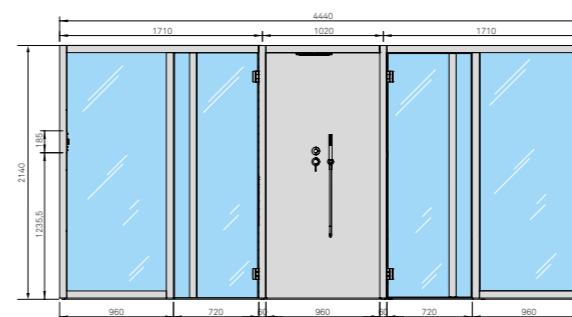

Yoku SPA Glass

3-4

РАЗМЕРЫ

см 444 x 170 x 214 выс.

МОЩНОСТЬ

10,5 кВт макс. (6,0 кВт сауны + 4,5 кВт хаммам)
230 В одна фаза - 400 В три фазы

ДОСТУПНЫЕ ВЕРСИИ

- > Сауна из термообработанной осины и хаммам из керамогранита Calacatta Gold Extra
- > Сауна и хаммам из термообработанного дерева в керамограните Fior di Bosco Tortora
- > Сауна из ореха каналетто и хаммам из керамогранита Calacatta Gold Extra или Fior di Bosco Tortora