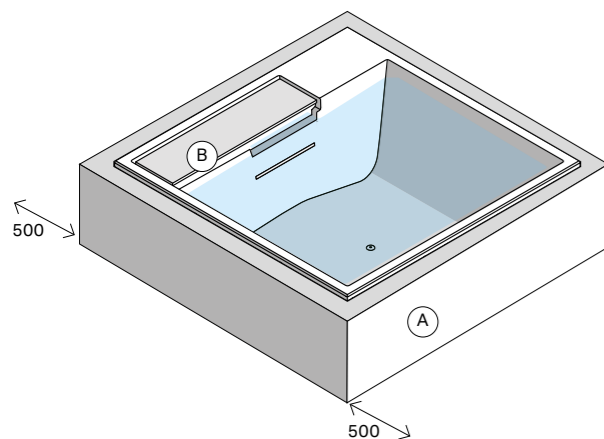

(УСТАНОВКА НАРУЖНОГО ПОЛА)

(РАЗМЕРЫ В ММ)

(A)

Смотровые отсеки: Подготовить два отсека для доступа к оборудованию минибассейна

(B)

Панель с задней подсветкой

Нагрузка на пол:
400 Кг/кв.М. - Объем воды:
1180 Л (до уровня переливного отверстия)

НАПОЛНЕНИЕ:

В случае постоянного подключения минибассейна к водопроводной сети необходимо предусмотреть специальные устройства для защиты водопроводной сети от обратного потока.

Свяжитесь с местными органами управления, прежде чем приступить к подобному виду работам.

НАПРЯЖЕНИЕ: 230 Vac 50 Hz Однофазный

Макс. Потребление Тока при Нагревателе	3,3 kW
Нагреватель	2 kW
Рециркуляция	0,3 kW
Whirlpool	1,5 kW
Blower	1,6 kW
Air Milk	1,65 kW