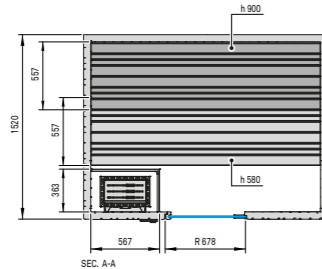

Auki 45

Ель

4

[Полные технические данные](#)

РАЗМЕРЫ

см 202 x 152 x 201 выс.

МОЩНОСТЬ: САУНА

6 кВт макс. - 230 В одна фаза - 400 В три фазы

МОЩНОСТЬ: БИО-САУНА*

6 кВт макс. - 400 В три фазы

МАТЕРИАЛЫ

Внешняя отделка: Ель
Внутренняя отделка: Ель
Сидения и раковины: Ель
Светлое закаленное стекло 8 мм

ХАРАКТЕРИСТИКИ/КОМПЛЕКТАЦИЯ

- > Настенный светодиодный светильник, белый свет, 3.000 К
- > Каменка с камнями
- > Панель управления, отделка сталь шлифованная
- > Петли и отделка из шлифованного алюминия
- > Автоматическая функция энергосбережения
- > Канальная система электроснабжения
- > Скамейки
- > Защитная решетка для каменки
- > Ведерко и ковшик деревянные
- > Часы песочные

*Габариты предметов интерьера и каменки в биосауне Полные технические данные отличаются от указанных габаритов

AUKI 45 ЕЛЬ

Сауна	код: SA 50 45 0049	€ 10.000,00
Био-Сауна	код: BI 50 45 0049	€ 12.240,00

* При более низкой высоте помещения необходимо предусмотреть потолок внутренней установки:
НАЦЕНКА 8% К УКАЗАННОЙ В ПРАЙСЛИСТЕ СТОИМОСТИ

Effe применит наценку 4% к стоимости изделия (без учета налогов) в качестве частичной компенсации транспортных расходов за доставку до склада дилера.