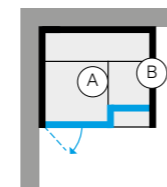

BODYLOVE H - ПРАВЫЙ УГОЛ

ВНУТРЕННЯЯ ОТДЕЛКА (А)	НАРУЖНЫЕ СТЕНЫ (ВИДНЫЕ) (В)		
Керамогранит Champagne	Керамогранит Champagne	BL 30 01 0002	€ 37.290,00
	Зеркало	BL 30 01 0003	€ 36.875,00
Гладкое стекло	Гладкое стекло	BL 30 03 0002	€ 41.305,00
	Зеркало	BL 30 03 0003	€ 39.810,00
Трубчатое стекло (Flutes)	Гладкое стекло	BL 30 04 0002	€ 43.110,00
	Зеркало	BL 30 04 0003	€ 41.615,00
Без отделки	Без отделки	BL 30 05 0002	€ 31.415,00

BODYLOVE H - ЛЕВЫЙ УГОЛ

ВНУТРЕННЯЯ ОТДЕЛКА (А)	НАРУЖНЫЕ СТЕНЫ (ВИДНЫЕ) (В)		
Керамогранит Champagne	Керамогранит Champagne	BL 30 01 0004	€ 37.290,00
	Зеркало	BL 30 01 0005	€ 36.875,00
Гладкое стекло	Гладкое стекло	BL 30 03 0004	€ 41.305,00
	Зеркало	BL 30 03 0005	€ 39.810,00
Трубчатое стекло (Flutes)	Гладкое стекло	BL 30 04 0004	€ 43.110,00
	Зеркало	BL 30 04 0005	€ 41.615,00
Без отделки	Без отделки	BL 30 05 0003	€ 31.415,00

BODYLOVE H - ПОЛУОСТРОВ

ВНУТРЕННЯЯ ОТДЕЛКА (А)	НАРУЖНЫЕ СТЕНЫ (ВИДНЫЕ) (В)		
Керамогранит Champagne	Керамогранит Champagne	BL 30 01 0006	€ 38.575,00
	Зеркало	BL 30 01 0007	€ 37.855,00
Гладкое стекло	Гладкое стекло	BL 30 03 0006	€ 43.775,00
	Зеркало	BL 30 03 0007	€ 40.790,00
Трубчатое стекло (Flutes)	Гладкое стекло	BL 30 04 0006	€ 45.630,00
	Зеркало	BL 30 04 0007	€ 42.625,00
Без отделки	Без отделки	BL 30 05 0004	€ 31.415,00

Effe применит наценку 4% к стоимости изделия (без учета налогов) в качестве частичной компенсации транспортных расходов за доставку до склада дилера.