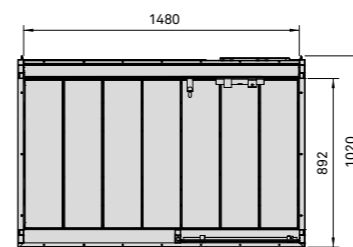

SEZ. A-A

РАЗМЕРЫ
см 152 x 102 x 220 выс.

МОЩНОСТЬ
3,0 кВт макс.
230 В одна фаза - 400 В три фазы

МАТЕРИАЛЫ НАММАМ - ДУШ
Внутренняя отделка и Оборудование:
Ламинированный керамогранит толщ. 3,5 мм
Двери из закаленного стекла 8 мм
Подножка: Ламинированный керамогранит толщ. 3,5 мм и закаленное стекло толщ. 15 мм