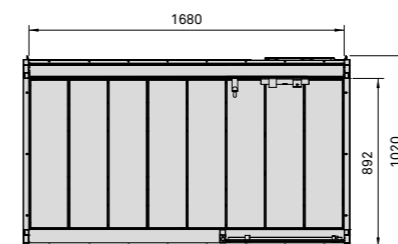

для каждой трубы предусмотреть электропровод соответствующего сечения, выступающий из стены на 2 м.

H Large

2

SEZ. A-A

РАЗМЕРЫ

см 173 x 102 x 220 выс.

МОЩНОСТЬ

4,5 кВт макс.