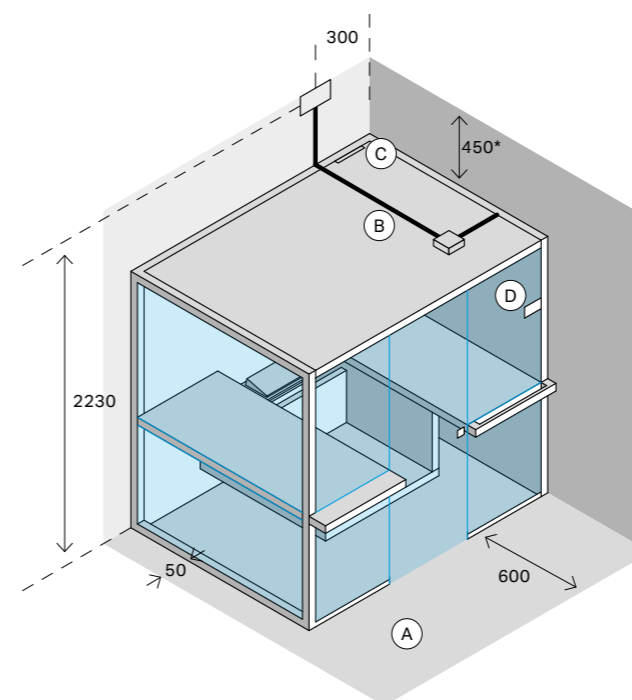

Технические данные

Дополнительная информация: www.efe.it

(РАЗМЕРЫ В ММ)

Ⓐ Пространство, необходимое для удобного монтажа сауны. Если оно меньше указанного, посоветуйтесь с техником завода.

Ⓑ Кабель электропитания сауны

Ⓒ Выход горячего воздуха

Ⓓ Пульт управления

ЭЛЕКТРОБЕЗОПАСНОСТЬ:

Сауны Effe изготовлены и испытаны в соответствии с европейскими стандартами и обеспечивают максимальную безопасность пользователя.

ПОДСОЕДИНЕНИЕ К ЭЛЕКТРОСЕТИ:

Система электропитания должна отвечать требованиям стандарта IEC 364-1 (CEI64-8), а также предписаниям национального законодательства страны эксплуатации. Подключение сауны к электросети должно осуществляться через автоматический дифференциальный выключатель (30 мА), соответствующий величине потребляемого изделия тока (см. данные на заводской табличке), с расстоянием между разомкнутыми контактами не менее 3 мм.

Электрические соединения (АС) должны:

- > быть стационарного типа;
- > соответствовать величине потребляемого тока.

В случае установки сауны в ванном помещении, необходимо следовать следующим требованиям:

- > дифференциальный выключатель должен быть установлен за пределами зон 0, 1, 2, 3 (согласно стандарту CEI 64-8/7);
- > электрические соединения АС должны соответствовать классу влагозащиты IPX4 и должны быть расположены за пределами зон 0, 1 (согласно стандарту CEI 64-8/7).

ЗАМЕЧАНИЕ

Установка должна осуществляться после отделки пола и стен.