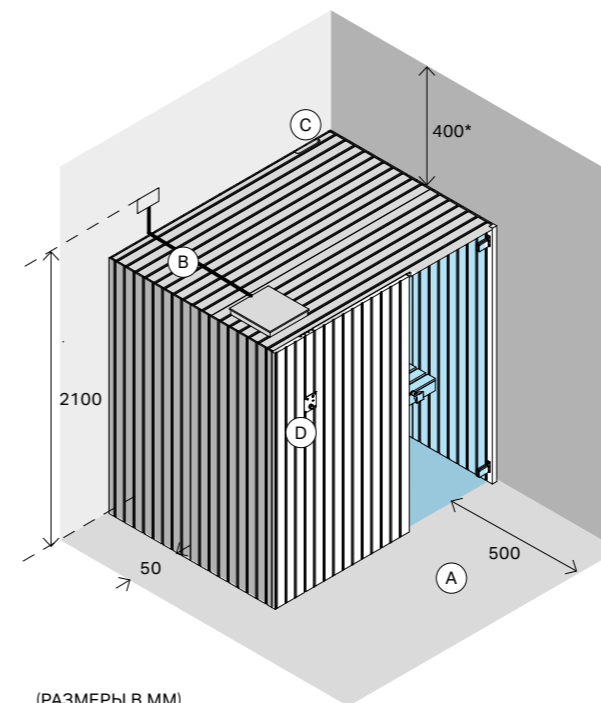

СХЕМА

Easy

Giovanna Talocci Design

262

Easy 60
cm 200 x 150 x 200 h

263

Easy 45
cm 180 x 120 x 200 h

Технические данные