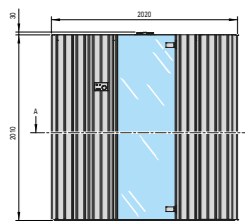

Auki 45

Ель

4

[Полные технические данные](#)

РАЗМЕРЫ

см 202 x 152 x 201 выс.

МОЩНОСТЬ: САУНА

6 кВт макс. - 230 В одна фаза - 400 В три фазы

МОЩНОСТЬ: БИО-САУНА*

6 кВт макс. - 400 В три фазы

МАТЕРИАЛЫ

Внешняя отделка: Ель
Внутренняя отделка: Ель
Сидения и раковины: Ель
Светлое закаленное стекло 8 мм

ХАРАКТЕРИСТИКИ/КОМПЛЕКТАЦИЯ

- > Настенный светодиодный светильник, белый свет, 3.000 К
- > Каменка с камнями
- > Панель управления, отделка сталь шлифованная
- > Петли и отделка из шлифованного алюминия
- > Автоматическая функция энергосбережения
- > Канальная система электроснабжения
- > Скамейки
- > Защитная решетка для каменки
- > Ведерко и ковшик деревянные
- > Часы песочные

*Габариты предметов интерьера и каменки в биосауне Полные технические данные отличаются от указанных габаритов

AUKI 45 ЕЛЬ

Сауна	код: SA 50 45 0049	€ 10.000,00
Био-Сауна	код: BI 50 45 0049	€ 12.240,00

* При более низкой высоте помещения необходимо предусмотреть потолок внутренней установки:
НАЦЕНКА 8% К УКАЗАННОЙ В ПРАЙСЛИСТЕ СТОИМОСТИ

Effe применит наценку 4% к стоимости изделия (без учета налогов) в качестве частичной компенсации транспортных расходов за доставку до склада дилера.