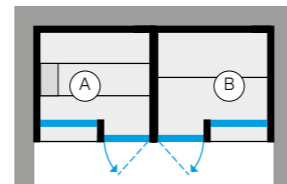

Yoku SH Shelf

+12%
С 01.12.22

Полные технические данные

YOKU SH SHELF - НИША

ВНУТРЕННЯЯ ОТДЕЛКА САУНЫ (A) INTERNO HAMMAM (B)

Осина термообработанная	Calacatta Gold Extra	YO 10 11 0001	€ 41.230,00
Термообработанной древесины	Fior di Bosco Tortora	YO 10 22 0001	€ 42.530,00
Чёрный орех	Calacatta Gold Extra	YO 10 31 0001	€ 46.430,00
	Fior di Bosco Tortora	YO 10 32 0001	€ 46.430,00