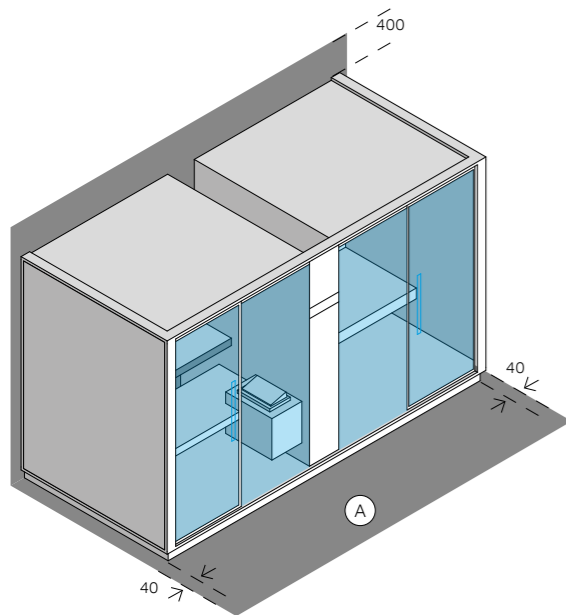

(РАЗМЕРЫ В ММ)

Ⓐ

Минимальное пространство, необходимое для монтажа сауны. В случае, если располагаемое пространство меньше указанного, свяжитесь с заводом-изготовителем.

ПРОДУКТ
СЕРТИФИЦИРОВАН

Примечание: LOGICA SH должна быть установлена прямо на пол и к готовым стенам.

Все работы должны выполняться квалифицированным персоналом или специалистами нашего сервисного центра в соответствии с законодательством страны эксплуатации и международными стандартами CEI64.8 (IEC 364 – 1). Удостовериться, что все работы по электро- и водоснабжению выполнены правильно (наличие запорного вентиля на линии подачи воды, наличие сифона на сливном трубопроводе, соответствующий автоматический дифференциальный выключатель на линии электропитания, и т.д.) и соответствуют технической схеме. Использовать резьбовые соединения трубопроводов (в случае необходимости извлечения парогенератора при техническом обслуживании).

Продукция Effe изготовлена и испытана

в соответствии с европейскими стандартами и обеспечивает максимальную безопасность пользователя.

Слив воды:

предусмотреть в стене трубу с внутренней резьбой диам. 50, касающуюся пола.

Подача холодной воды:

предусмотреть соединение с внутренней резьбой 1/2", выступающее над уровнем пола примерно на 100 мм.

Подача горячей воды:

предусмотреть соединение с внутренней резьбой 1/2", выступающее над уровнем пола примерно на 100 мм.

Защитные кожухи Ø 25 мм для электроснабжения:

предусмотреть кабели электропитания соответствующего сечения с выходом над уровнем пола на высоту 3 мм.