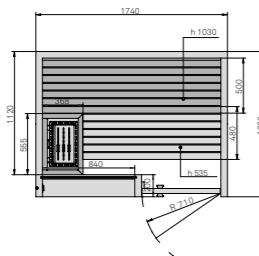

ДВЕРЬ СПРАВА

ДВЕРЬ СЛЕВА

РАЗМЕРЫ

см 174 x 132 x 214 выс.

МОЩНОСТЬ: САУНА

4,5 кВт макс. - 230 В одна фаза - 400 В три фазы

МОЩНОСТЬ: БИО-САУНА*

4,5 кВт макс. - 400 В три фазы