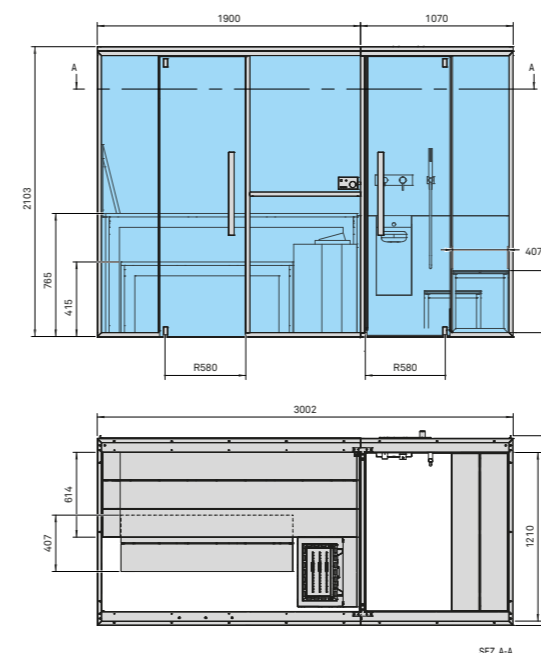

MID FILO

3-4

В НЕСТАНДАРТНОМ ИСПОЛНЕНИИ Для индивидуального заказа системы Mid Filo:

→ см. бланк на стр. 100

или свяжитесь с клиентской службой
компании Effe:
тел. +39 0547 372881 - info@effegibi.it

РАЗМЕРЫ

см 300 x 137 x 211 выс.

МОЩНОСТЬ

11,0 кВт макс. (8,0 кВт сауны + 3,0 кВт хаммам)
230 В одна фаза - 400 В три фазы

МАТЕРИАЛЫ SAUNA

Внутренняя отделка и Оборудование: Канадский Хемлок
Двери из закаленного стекла 8 мм

МАТЕРИАЛЫ ХАММАМ - DOUCHE

Внутренняя отделка и Оборудование:
Ламинированный керамогранит толщ. 3,5 мм
Двери из закаленного стекла 8 мм

ХАРАКТЕРИСТИКИ/КОМПЛЕКТАЦИЯ

Оснащение сауны:

- > Деревянные скамейки
- > Каменка с камнями
- > Сенсорная панель управления
- > Автоматическая функция энергосбережения
- > Ведерко, встроенное в нижнюю скамейку
- > Ковшик деревянные
- > Канальная система электроснабжения
- > Светильник на светодиодах с хромотерапией
  белый свет + 5 фиксированных цветов + 4 цикла

Оснащение хаммам:

- > Aquasteam 30
- > Скамейки: Ламинированный керамогранит толщ. 3,5 мм и закаленное стекло толщ. 15 мм
- > Светильник на светодиодах с хромотерапией
  белый свет + 5 фиксированных цветов + 4 цикла

Оснащение кабины:

- > Смеситель с термостатом и дивертором на три выхода
- > Ручной душ
- > Верхний душ из потолка 42x42 см с имитацией дождя и тумана

ECC - Effe Comfort Control

Дистанционное управление изделием с помощью загружаемого на смартфон и планшет мобильного приложения EFFE ECC.

→ более подробная информация