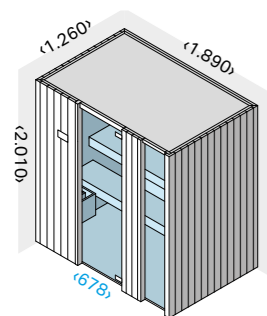

Auki 40 Hemlock

3

[Полные технические данные](#)

РАЗМЕРЫ

см 189 x 126 x 201 выс.

МОЩНОСТЬ: САУНА

4 кВт макс. - 400 В три фазы - 230 В одна фаза

МОЩНОСТЬ: БИО-САУНА*

4,5 кВт макс. - 400 В три фазы

МАТЕРИАЛЫ

Внешняя отделка: Канадский Хемлок
Внутренняя отделка: Канадский Хемлок
Сидения и раковины: Канадский Хемлок
Светлое закаленное стекло 8 мм

ХАРАКТЕРИСТИКИ/КОМПЛЕКТАЦИЯ

- > Настенный светодиодный светильник, белый свет, 3.000 К
- > Каменка с камнями
- > Панель управления, отделка сталь шлифованная
- > Петли и отделка из шлифованного алюминия
- > Автоматическая функция энергосбережения
- > Канальная система электроснабжения
- > СТЕКЛЯННАЯ ПАНЕЛЬ фронтальное
- > Скамейки
- > Защитная решетка для каменки
- > Ведерко и ковшик деревянные
- > Часы песочные

AUKI 40 HEMLOCK

Сауна	код: SA 50 40 0002	€ 10.860,00
Био-Сауна	код: BI 50 40 0002	€ 13.090,00

* При более низкой высоте помещения необходимо предусмотреть потолок внутренней установки:
НАЦЕНКА 8% К УКАЗАННОЙ В ПРАЙСЛИСТЕ СТОИМОСТИ

Effe применит наценку 4% к стоимости изделия (без учета налогов) в качестве частичной компенсации транспортных расходов за доставку до склада дилера.