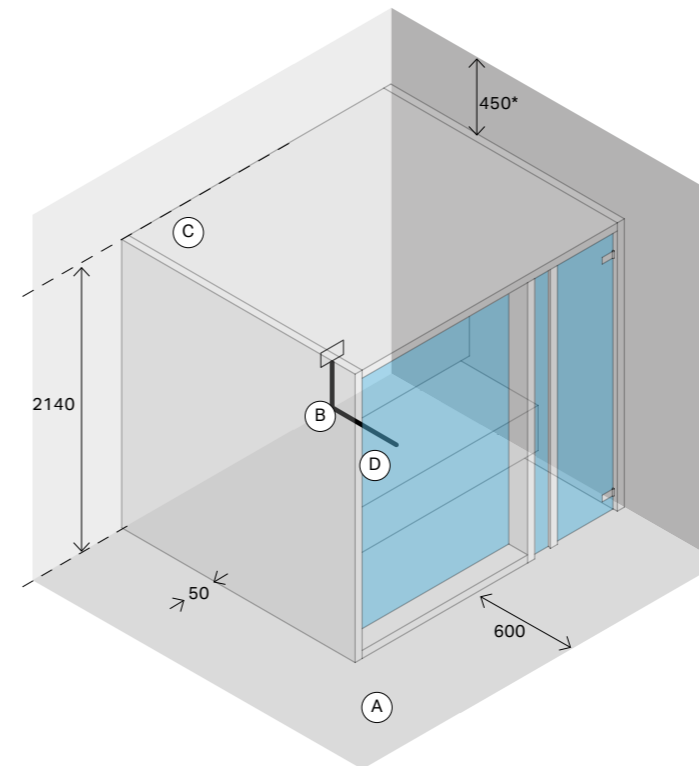

Технические данные

Дополнительная информация: www.effe.it

(РАЗМЕРЫ В ММ)

Ⓐ Пространство, необходимое для удобного монтажа сауны. Если оно меньше указанного, посоветуйтесь с техником завода.

Ⓑ Кабель электропитания сауны

Ⓒ Выход горячего воздуха

Ⓓ Пульт управления

ЭЛЕКТРОБЕЗОПАСНОСТЬ:

Сауны Effe изготовлены и испытаны в соответствии с европейскими стандартами и обеспечивают максимальную безопасность пользователя.

ПОДСОЕДИНЕНИЕ К ЭЛЕКТРОСЕТИ:

Система электропитания должна отвечать требованиям стандарта IEC 364-1 (CEI64-8), а также предписаниям национального законодательства страны эксплуатации.

Подключение сауны к электросети должно осуществляться через автоматический дифференциальный выключатель (30 мА), соответствующий величине потребляемого изделия тока (см. данные на заводской табличке), с расстоянием между разомкнутыми контактами не менее 3 мм.

Электрические соединения (AC) должны:

- > быть стационарного типа;
- > соответствовать величине потребляемого тока.

В случае установки сауны в ванном помещении, необходимо следовать следующим требованиям:

- > дифференциальный выключатель должен быть установлен за пределами зон 0, 1, 2, 3 (согласно стандарту CEI 64-8/7);
- > электрические соединения AC должны соответствовать классу влагозащиты IPX4 и должны быть расположены за пределами зон 0, 1 (согласно стандарту CEI 64-8/7).

ЗАМЕЧАНИЕ

Установка должна осуществляться после отделки пола и стен.