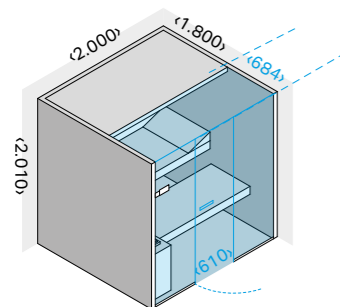

Sky 80

4-5

Полные технические данные

РАЗМЕРЫ

см 200 x 180 x 201 выс.

МОЩНОСТЬ: САУНА

8 кВт макс. - 230 В одна фаза - 400 В три фазы

МОЩНОСТЬ: БИО-САУНА*

9 кВт макс. - 400 В три фазы

МАТЕРИАЛЫ

Внешняя отделка/Внутренняя отделка/
Сидения и раковины: Канадский Хемлок, Осина
термообработанная
Светлое закаленное стекло 10 мм

ХАРАКТЕРИСТИКИ/КОМПЛЕКТАЦИЯ

- > Настенный светодиодный светильник, белый свет, 3.000 К
- > Каменка с камнями
- > Панель управления, отделка сталь шлифованная
- > Петли и отделка из шлифованного алюминия
- > Автоматическая функция энергосбережения
- > Канальная система электроснабжения
- > Скамейки
- > Защитная решетка для каменки
- > Ведерко и ковшик деревянные
- > Часы песочные

*Габариты предметов интерьера и каменки в био-сауне Полные технические данные отличаются от указанных габаритов

SKY 80

Сауна	Канадский Хемлок	Код: SA 55 20 0013	€ 17.340,00
Сауна	Осина Термообработанная	Код: SA 55 21 0013	€ 18.260,00
Био-сауна	Канадский Хемлок	Код: BI 55 20 0013	€ 20.240,00
Био-сауна	Осина Термообработанная	Код: BI 55 21 0013	€ 21.310,00

+12%
С 01.12.22

* При более низкой высоте помещения необходимо предусмотреть потолок внутренней установки:
НАЦЕНКА 8% К УКАЗАННОЙ В ПРАЙСЛИСТЕ СТОИМОСТИ

Деревянная крыша сауны
10% К ЦЕНАМ ДАННОГО ПРАЙС-ЛИСТА

Effe применит наценку 4% к стоимости изделия (без учета налогов) в качестве частичной компенсации транспортных расходов за доставку до склада дилера.

Дополнительно

+12%
С 01.12.22

Хромотерапия led RGB

Светильник с хромотерапией LED, который заменяет стандартный белый светильник, 3.000 К

Код: ME 50 00 0040 € 1.060,00

Mood Light

Светодиодная декоративная подсветка повышенного уровня, 2.200-2.400 К

Код: AE 10 00 0036 € 905,00

ECC - Effe Comfort Control

Дистанционное управление изделием с помощью загружаемого на смартфон и планшет мобильного приложения EFFE ECC.
[более подробная информация](#)

Код: ME 21 00 0084 € 600,00

ESS - Effe Sound System

Устройство с Bluetooth для воспроизведения в сауне.
[Дополнительная информация](#)

Код: AE 10 000133 € 1.170,00

Термогигрометр

Код: VA AC 00 0008 € 232,00