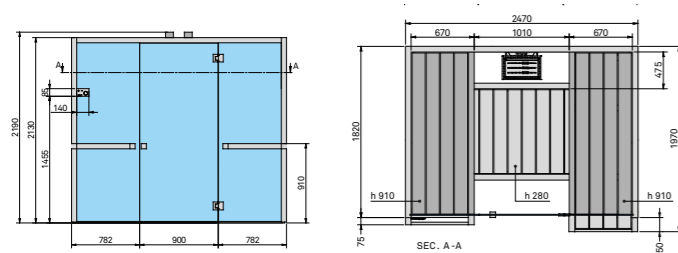

Air 80

4-5

Полные технические данные

РАЗМЕРЫ

см 247 x 182 x 213 выс.

МОЩНОСТЬ: САУНА

8 кВт макс. - 230 В одна фаза - 400 В три фазы

МОЩНОСТЬ: БИО-САУНА*

9 кВт макс. - 400 В три фазы

МАТЕРИАЛЫ

Внешняя отделка: Осина натуральная, Осина термообработанная
Внутренняя отделка: Осина натуральная, Осина термообработанная
Сидения и раковины: Осина натуральная, Осина термообработанная
Светлое закаленное стекло 10 мм

ХАРАКТЕРИСТИКИ/КОМПЛЕКТАЦИЯ

- > Настенный светодиодный светильник, белый свет, 3.000 К
- > Каменка с камнями
- > Панель управления, отделка сталь шлифованная
- > Петли и отделка из шлифованного алюминия
- > Автоматическая функция энергосбережения
- > Канальная система электроснабжения
- > Скамейки
- > Защитная решетка для каменки
- > Ведерко и ковшик деревянные
- > Часы песочные

*Габариты предметов интерьера и каменки в биосауне Полные технические данные отличаются от указанных габаритов

AIR 80

Сауна	Осина Натуральная	код: SA 90 80 0001	€ 22.370,00
Сауна	Осина Термообработанная	код: SA 90 80 0002	€ 25.260,00
Био-Сауна	Осина Натуральная	код: BI 90 80 0001	€ 25.200,00
Био-Сауна	Осина Термообработанная	код: BI 90 80 0002	€ 28.260,00

+12%
C 01.12.22

При более низкой высоте помещения необходимо предусмотреть потолок внутренней установки:
НАЦЕНКА 8% К УКАЗАННОЙ В ПРАЙСЛИСТЕ СТОИМОСТИ

Effe применит наценку 4% к стоимости изделия (без учета налогов) в качестве частичной компенсации транспортных расходов за доставку до склада дилера.

Дополнительно

+12%
C 01.12.22

Хромотерапия led RGB

Светильник с хромотерапией LED, который заменяет стандартный белый светильник, 3.000 К

Cod: ME 50 00 0040 € 1.060,00

Mood Light

Светодиодная декоративная подсветка повышенного уровня, 2.200-2.400 К

Cod: AE 10 00 0122 € 1.400,00

ECC - Effe Comfort Control

Дистанционное управление изделием с помощью загружаемого на смартфон и планшет мобильного приложения EFFE ECC.
[более подробная информация](#)

Cod: ME 21 00 0084 € 600,00

ESS - Effe Sound System

Устройство с Bluetooth для воспроизведения в сауне.
[Дополнительная информация](#)

Cod: AE 10 000133 € 1.170,00

Термогигрометр

Cod: VA AC 00 0008 € 232,00

Спинка / Подголовник Air

Cod: AS 30 00 0026 Осина натуральная € 310,00

Cod: AS 30 00 0025 Осина термообработанная € 320,00

Скамейки для ног Air

Cod: AS 10 00 1420 Осина натуральная € 110,00

Cod: AS 10 00 1419 Осина термообработанная € 120,00

Держатель для полотенец и полка Air

Cod: AS 99 00 0225 Осина натуральная € 365,00

Cod: AS 99 00 0226 Осина термообработанная € 415,00