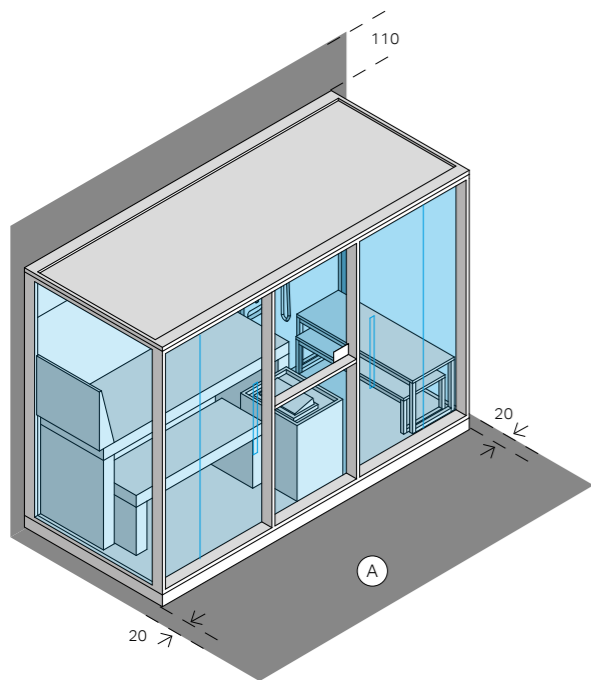

(РАЗМЕРЫ В ММ)

A

Минимальное пространство, необходимое для монтажа сауны. В случае, если располагаемое пространство меньше указанного, свяжитесь с заводом-изготовителем.

ПРОДУКТ
СЕРТИФИЦИРОВАН

Примечание: MID должна быть установлена прямо на пол и к готовым стенам.

Все работы должны выполняться квалифицированным персоналом или специалистами нашего сервисного центра в соответствии с законодательством страны эксплуатации и международными стандартами CEI64.8 (IEC 364 – 1). Удостовериться, что все работы по электро- и водоснабжению выполнены правильно (наличие запорного вентиля на линии подачи воды, наличие сифона на сливном трубопроводе, соответствующий автоматический дифференциальный выключатель на линии электропитания, и т.д.) и соответствуют технической схеме. Использовать резьбовые соединения трубопроводов (в случае необходимости извлечения парогенератора при техническом обслуживании).

Продукция Effe изготовлена и испытана в соответствии с европейскими стандартами и обеспечивает максимальную безопасность пользователя.

Слив воды:

точке касания с полом трубу диам. 40 мм с внутренней резьбой.

Подача холодной воды:

предусмотреть соединение с внутренней резьбой 1/2" заподлицо со стеной. Запорный кран рекомендуется устанавливать за пределами пространства, занимаемого изделием.

Подача горячей воды:

предусмотреть соединение с внутренней резьбой 1/2" заподлицо со стеной. Запорный кран рекомендуется устанавливать за пределами пространства, занимаемого изделием.

Защитные кожухи Ø 25 мм для электроснабжения:

для каждой трубы предусмотреть электропровод соответствующего сечения, выступающий из стены на 2 м.