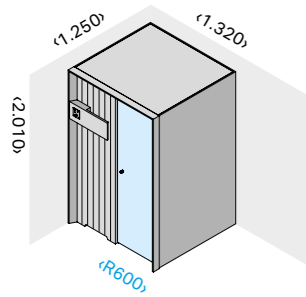

Idea 30

3

[Полные технические данные](#)

IDEA 30

Sauna	Канадский Хемлок	Код: SA 65 60 0001	€ 8.630,00

РАЗМЕРЫ

см 132 x 125 x 201 выс.

МОЩНОСТЬ: САУНА

3 кВт макс. - 230 В одна фаза - 400 В три фазы

МАТЕРИАЛЫ

Внешняя отделка: Канадский Хемлок
Внутренняя отделка: Канадский Хемлок
Сидения и раковины: Канадский Хемлок
Светлое закаленное стекло 8 мм

ХАРАКТЕРИСТИКИ/КОМПЛЕКТАЦИЯ

- > Белая подсветка скамейки (светодиодная лента)
- > Каменка с камнями
- > Панель управления с серым лаковым покрытием
- > Петли и отделка из шлифованного алюминия
- > Автоматическая функция энергосбережения
- > Канальная система электроснабжения
- > Скамейки
- > Ведерко и коврик деревянные
- > Часы песочные