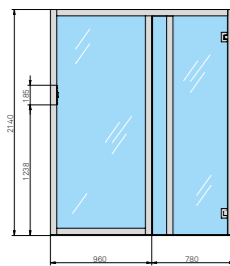

Полные технические данные

ДВЕРЬ СПРАВА

ДВЕРЬ СЛЕВА

РАЗМЕРЫ

см 174 x 170 x 214 выс.

МОЩНОСТЬ: САУНА

6 кВт макс. - 230 В одна фаза - 400 В три фазы

МОЩНОСТЬ: БИО-САУНА*