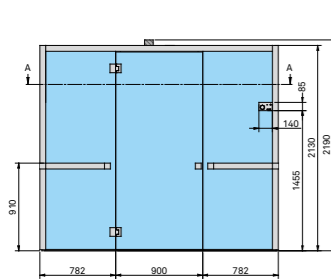

Air 105 Corner

4-5

[Полные технические данные](#)

ДВЕРЬ СПРАВА

ДВЕРЬ СЛЕВА

РАЗМЕРЫ

см 247 x 182 x 213 выс.

МОЩНОСТЬ: САУНА