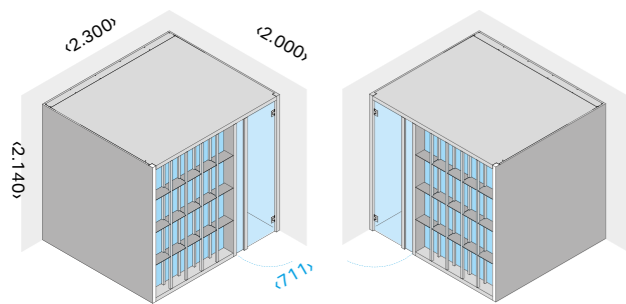

Yoku S Shelf 105

5-6

Полные технические данные

ДВЕРЬ СПРАВА

ДВЕРЬ СЛЕВА