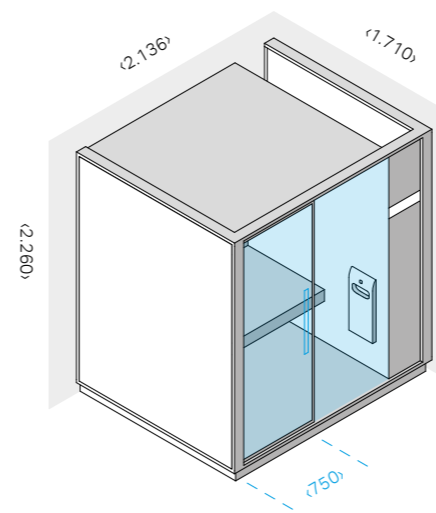

ONE H

3-4

В НЕСТАНДАРТНОМ ИСПОЛНЕНИИ Для индивидуального заказа системы ONE H:

→ см. бланк на стр. 100

или свяжитесь с клиентской службой компании Effe:
тел. +39 0547 372881 - info@effegibi.it

РАЗМЕРЫ

см 214 x 171 x 226 выс.

МОЩНОСТЬ

4,5 кВт макс.

230 В одна фаза - 400 В три фазы

МАТЕРИАЛЫ НАММАМ

Внутренняя отделка и Оборудование:

Ламинированный керамогранит толщ. 3,5 мм

Двери из закаленного стекла 8 мм

Подножка: Ламинированный керамогранит толщ. 3,5 мм и закаленное стекло толщ. 15 мм

ХАРАКТЕРИСТИКИ/КОМПЛЕКТАЦИЯ

Оснащение хаммам:

- > Aquasteam 45
- > Скамейки: Ламинированный керамогранит толщ. 3,5 мм
- > Светильник на светодиодах с хромотерапией белый свет + 5 фиксированных цветов + 4 цикла
- > Смеситель монокомандный с дивертором на два выхода
- > Шланг и ручной душ
- > Душевая лейка диам. 30 см

effe
COMFORT CONTROL

ECC - Effe Comfort Control

Дистанционное управление изделием с помощью загружаемого на смартфон и планшет мобильного приложения EFFE ECC.

→ более подробная информация