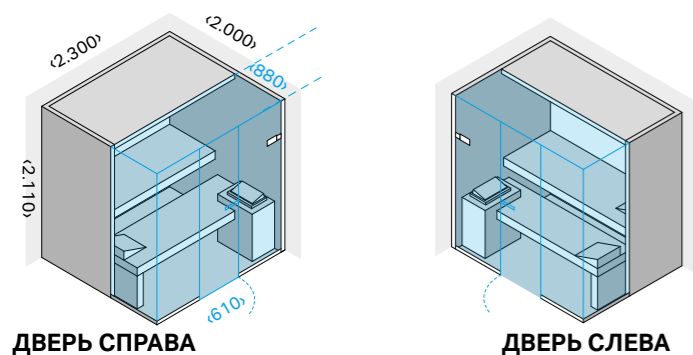

Sky Corner 105 5-6

[Полные технические данные](#)

РАЗМЕРЫ

см 230 x 200 x 211 выс.

МОЩНОСТЬ: САУНА

10.5 кВт макс. - 400 В три фазы

МОЩНОСТЬ: БИО-САУНА*

12 кВт макс. - 400 В три фазы

МАТЕРИАЛЫ

Внешняя отделка/Внутренняя отделка/
Сидения и раковины: Канадский Хемлок, Осина
термообработанная
Светлое закаленное стекло 10 мм

ХАРАКТЕРИСТИКИ/КОМПЛЕКТАЦИЯ

- > Настенный светодиодный светильник, белый свет, 3.000 К
- > Каменка с камнями
- > Панель управления, отделка сталь шлифованная
- > Петли и отделка из шлифованного алюминия
- > Автоматическая функция энергосбережения
- > Канальная система электроснабжения
- > Скамейки
- > Защитная решетка для каменки
- > Ведерко и ковшик деревянные
- > Часы песочные

*Габариты предметов интерьера и каменки в био-сауне Полные технические данные отличаются от указанных габаритов

SKY CORNER 105 ПРАВЫЙ УГОЛ

Sauna	Канадский Хемлок	Код: SA 55 40 0027	€ 21.220,00
Sauna	Осина Термообработанная	Код: SA 55 41 0027	€ 22.330,00
Biosauna	Канадский Хемлок	Код: BI 55 40 0027	€ 23.910,00
Biosauna	Осина Термообработанная	Код: BI 55 41 0027	€ 25.160,00

SKY CORNER 105 ЛЕВЫЙ УГОЛ

Sauna	Канадский Хемлок	Код: SA 55 40 0028	€ 21.220,00
Sauna	Осина Термообработанная	Код: SA 55 41 0028	€ 22.330,00
Biosauna	Канадский Хемлок	Код: BI 55 40 0028	€ 23.910,00
Biosauna	Осина Термообработанная	Код: BI 55 41 0028	€ 25.160,00

* При более низкой высоте помещения необходимо предусмотреть потолок внутренней установки:
НАЦЕНКА 8% К УКАЗАННОЙ В ПРАЙСЛИСТЕ СТОИМОСТИ

Деревянная крыша сауны
10% К ЦЕНАМ ДАННОГО ПРАЙС-ЛИСТА

Effe применит наценку 4% к стоимости изделия (без учета налогов) в качестве частичной компенсации транспортных расходов за доставку до склада дилера.

+12%
С 01.12.22

Дополнительно

+12%
С 01.12.22

Хромотерапия led RGB

Светильник с хромотерапией LED, который заменяет стандартный белый светильник, 3.000 К

Код: ME 50 00 0040 € 1.060,00

Mood Light

Светодиодная декоративная подсветка повышенного уровня, 2.200-2.400 К

Код: AE 10 00 0036 € 905,00

ECC - Effe Comfort Control

Дистанционное управление изделием с помощью загружаемого на смартфон и планшет мобильного приложения EFFE ECC.
[более подробная информация](#)

Код: ME 21 00 0084 € 600,00

ESS - Effe Sound System

Устройство с Bluetooth для воспроизведения в сауне.
[Дополнительная информация](#)

Код: AE 10 000133 € 1.170,00

Термогигрометр

Код: VA AC 00 0008 € 232,00

Спинка / Подголовник Sky - Sky Corner

Код: AS 30 00 0011 Канадский Хемлок € 165,00

Код: AS 30 00 0034 Осина термообработанная € 190,00

Набор дорожек Сауны Sky Corner 105 Правый угол

Код: AS 20 00 0570 Канадский Хемлок € 1.480,00

Код: AS 20 00 0574 Осина термообработанная € 1.550,00

Набор дорожек Сауны Sky Corner 105 Левый угол

Код: AS 20 00 0572 Канадский Хемлок € 1.480,00

Код: AS 20 00 0576 Осина термообработанная € 1.550,00