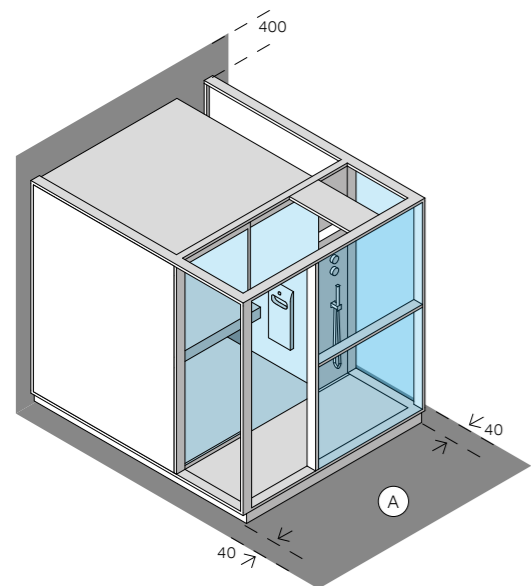

(РАЗМЕРЫ В ММ)

Ⓐ

Минимальное пространство, необходимое для монтажа сауны. В случае, если располагаемое пространство меньше указанного, свяжитесь с заводом-изготовителем.

ПРОДУКТ
СЕРТИФИЦИРОВАН

Примечание: сауна LOGICA HAMMAM должна быть установлена прямо на пол и к готовым стенам.

Все работы должны выполняться валифицированным персоналом или специалистами нашего сервисного центра в соответствии с законодательством страны эксплуатации и международными стандартами CEI64.8 (IEC 364 – 1). Удостовериться, что все работы по электро- и водоснабжению выполнены правильно (наличие запорного вентиля на линии подачи воды, наличие сифона на сливном трубопроводе, соответствующий автоматический дифференциальный выключатель на линии электропитания, и т.д.) и соответствуют технической схеме.

Использовать резьбовые соединения трубопроводов (в случае необходимости извлечения парогенератора при техническом обслуживании).

Продукция Effe изготовлена и испытана в соответствии с европейскими стандартами и обеспечивает максимальную безопасность пользователя.

Слив воды:

предусмотреть в стене трубу с внутренней резьбой диам. 50, касающуюся пола.

Подача холодной воды:

предусмотреть соединение с внутренней резьбой 1/2", выступающее над уровнем пола примерно на 100 мм.

Подача горячей воды:

предусмотреть соединение с внутренней резьбой 1/2", выступающее над уровнем пола примерно на 100 мм.

Защитные кожухи Ø 25 мм для электроснабжения:

предусмотреть кабели электропитания соответствующего сечения с выходом над уровнем пола на высоту 3 мм.