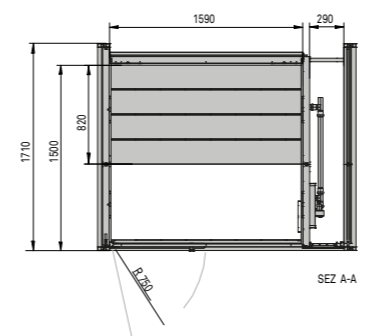

ONE H FILO

3-4

В НЕСТАНДАРТНОМ ИСПОЛНЕНИИ Для индивидуального заказа системы Logica:

см. бланк на стр. 100

или свяжитесь с клиентской службой
компании Effe:
тел. +39 0547 372881 - info@effegibi.it

РАЗМЕРЫ
см 214 x 171 x 217 выс.

МОЩНОСТЬ
4,5 кВт макс.
230 В одна фаза - 400 В три фазы

МАТЕРИАЛЫ НАММАМ
Внутренняя отделка и Оборудование:
Ламинированный керамогранит толщ. 3,5 мм
Двери из закаленного стекла 8 мм

ХАРАКТЕРИСТИКИ/КОМПЛЕКТАЦИЯ

Оснащение хаммам:

- > Aquasteam 45
- > Скамейки: Ламинированный керамогранит толщ. 3,5 мм
- > Светильник на светодиодах с хромотерапией белый свет + 5 фиксированных цветов + 4 цикла
- > Смеситель монокомандный с дивертором на два выхода
- > Шланг и ручной душ
- > Душевая лейка диам. 30 см

ECC - Effe Comfort Control

Дистанционное управление изделием с помощью загружаемого на смартфон и планшет мобильного приложения EFFE ECC.

более подробная информация