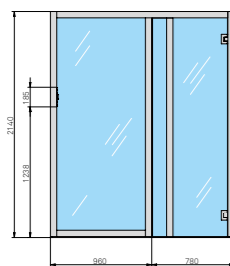

РАЗМЕРЫ

см 174 x 170 x 214 выс.

МОЩНОСТЬ: САУНА

6 кВт макс. - 230 В одна фаза - 400 В три фазы

МОЩНОСТЬ: БИО-САУНА*

6 кВт макс. - 400 В три фазы

МАТЕРИАЛЫ

Внешняя отделка/Внутренняя отделка/Сидения и раковины:
Осина термообработанная, Термообработанной древесины, Чёрный орех
Светлое закаленное стекло 8 мм

ХАРАКТЕРИСТИКИ/КОМПЛЕКТАЦИЯ

- > Светильник с белым светом LED, 3.000 К
- > Каменка с камнями
- > Панель управления, отделка сталь шлифованная
- > Петли и отделка из шлифованного алюминия
- > Автоматическая функция энергосбережения
- > Канальная система электроснабжения
- > Скамейки
- > Защитная решетка для каменки
- > Ведерко и ковшик деревянные
- > Часы песочные

*Габариты предметов интерьера и каменки в био-сауне Полные технические данные отличаются от указанных габаритов

YOKU S GLASS 60 ДВЕРЬ СПРАВА

Sauna	Осина Термообработанная	Код: SA 70 30 0015	€ 18.560,00
Sauna	Термообработанной Дровесины	Код: SA 70 30 0017	€ 19.620,00
Sauna	Чёрный Орех	Код: SA 70 30 0013	€ 24.690,00
Biosauna	Осина Термообработанная	Код: BI 70 30 0015	€ 20.690,00
Biosauna	Термообработанной Дровесины	Код: BI 70 30 0017	€ 21.770,00
Biosauna	Чёрный Орех	Код: BI 70 30 0013	€ 26.680,00

YOKU S GLASS 60 ДВЕРЬ СЛЕВА

Sauna	Осина Термообработанная	Код: SA 70 30 0016	€ 18.560,00
Sauna	Термообработанной Дровесины	Код: SA 70 30 0018	€ 19.620,00
Sauna	Чёрный Орех	Код: SA 70 30 0014	€ 24.690,00
Biosauna	Осина Термообработанная	Код: BI 70 30 0016	€ 20.690,00
Biosauna	Термообработанной Дровесины	Код: BI 70 30 0018	€ 21.770,00
Biosauna	Чёрный Орех	Код: BI 70 30 0014	€ 26.680,00

При более низкой высоте помещения необходимо предусмотреть потолок внутренней установки:
НАЦЕНКА 8% К УКАЗАННОЙ В ПРАЙСЛИСТЕ СТОИМОСТИ

Effe применит наценку 4% к стоимости изделия (без учета налогов) в качестве частичной компенсации транспортных расходов за доставку до склада дилера.