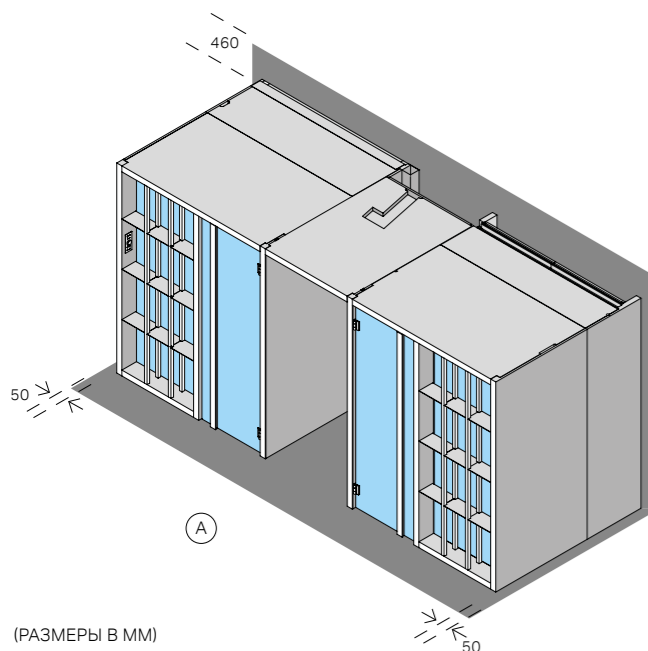

(РАЗМЕРЫ В ММ)

Ⓐ

Минимальное пространство, необходимое для монтажа сауны. В случае, если располагаемое пространство меньше указанного, свяжитесь с заводом-изготовителем.

Примечание: YOKU SH должна быть установлена прямо на пол и к готовым стенам.

Все работы должны выполняться квалифицированным персоналом или специалистами нашего сервисного центра в соответствии с законодательством страны эксплуатации и международными стандартами CEI64.8 (IEC 364 – 1). Удостовериться, что все работы по электро- и водоснабжению выполнены правильно (наличие запорного вентиля на линии подачи воды, наличие сифона на сливном трубопроводе, соответствующий автоматический дифференциальный выключатель на линии электропитания, и т.д.) и соответствуют технической схеме. Использовать резьбовые соединения трубопроводов (в случае необходимости извлечения парогенератора при техническом обслуживании).

Для выбора места под парогенератор руководствуйтесь рекомендациями в схеме подготовительных работ.

Продукция Effe изготовлена и испытана в соответствии с европейскими стандартами и обеспечивает максимальную безопасность пользователя.