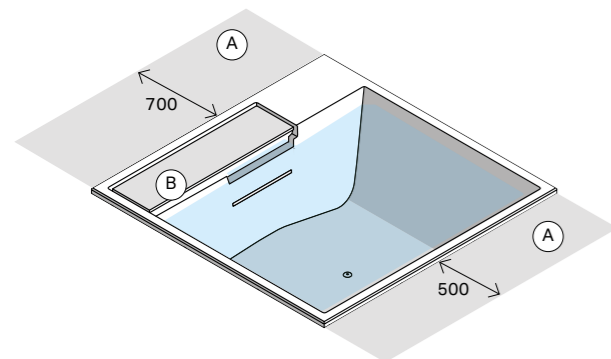

Технические данные

Дополнительная информация: www.effe.it

(УСТАНОВКА ВСТРОЕНА В ЗЕМЛЮ)