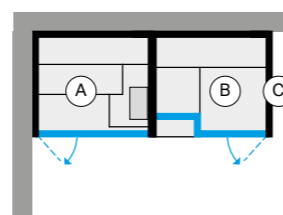

BODYLOVE SH FRONT - ЛЕВЫЙ УГОЛ

ВНУТРЕННЯЯ ОТДЕЛКА САУНЫ (А) ВНУТРЕННЯЯ ОТДЕЛКА ХАММАМА (В) НАРУЖНЫЕ СТЕНЫ (ВИДНЫЕ) (С)				
	Керамогранит Champagne	Керамогранит Champagne	BL 40 11 0004	€ 54.645,00
		Зеркало	BL 40 11 0005	€ 54.480,00
Хемлок	Гладкое стекло	Гладкое стекло	BL 40 13 0004	€ 58.095,00
		Зеркало	BL 40 13 0005	€ 57.015,00
	Трубчатое стекло (Flutes)	Гладкое стекло	BL 40 14 0004	€ 60.465,00
		Зеркало	BL 40 14 0005	€ 59.330,00
	Без отделки	Без отделки	BL 40 15 0003	€ 48.720,00

BODYLOVE SH FRONT - ПОЛУОСТРОВ

ВНУТРЕННЯЯ ОТДЕЛКА САУНЫ (А) ВНУТРЕННЯЯ ОТДЕЛКА ХАММАМА (В) НАРУЖНЫЕ СТЕНЫ (ВИДНЫЕ) (С)				
	Керамогранит Champagne	Гладкий хемлок+Керамогранит Шапр.	BL 40 11 0006	€ 55.260,00
		Зеркало	BL 40 11 0007	€ 55.880,00
Хемлок	Гладкое стекло	Гладкий хемлок+Гладкое стекло	BL 40 13 0006	€ 58.660,00
		Зеркало	BL 40 13 0007	€ 58.320,00
	Трубчатое стекло (Flutes)	Гладкий хемлок+Гладкое стекло	BL 40 14 0006	€ 61.030,00
		Зеркало	BL 40 14 0007	€ 60.670,00
	Без отделки	Без отделки	BL 40 15 0004	€ 48.720,00

Полные технические данные

+12%
C 01.12.22