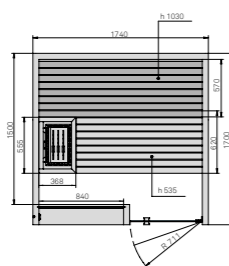

Полные технические данные

ДВЕРЬ СПРАВА

ДВЕРЬ СЛЕВА

РАЗМЕРЫ

см 174 x 170 x 214 выс.

МОЩНОСТЬ: САУНА

6 кВт макс. - 230 В одна фаза - 400 В три фазы

МОЩНОСТЬ: БИО-САУНА*