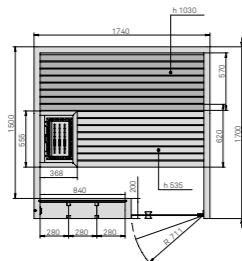

РАЗМЕРЫ

см 174 x 170 x 214 выс.

МОЩНОСТЬ: САУНА

6 кВт макс. - 230 В одна фаза - 400 В три фазы

МОЩНОСТЬ: БИО-САУНА*

6 кВт макс. - 400 В три фазы

МАТЕРИАЛЫ

Внешняя отделка/Внутренняя отделка/Сидения и раковины:
Осина термообработанная, Термообработанной древесины, Чёрный орех
Светлое закаленное стекло 8 мм

ХАРАКТЕРИСТИКИ/КОМПЛЕКТАЦИЯ

- > Светильник с белым светом LED, 3.000 К
- > Каменка с камнями
- > Панель управления, отделка сталь шлифованная
- > Петли и отделка из шлифованного алюминия
- > Автоматическая функция энергосбережения
- > Канальная система электроснабжения
- > Скамейки
- > Защитная решетка для каменки
- > Ведерко и ковшик деревянные
- > Часы песочные
- > Внешние полки из декапированного металла

*Габариты предметов интерьера и каменки в био-сауне Полные технические данные отличаются от указанных габаритов

YOKU S SHELF 60 ДВЕРЬ СПРАВА

Sauna	Осина Термообработанная	Код: SA 70 10 0015	€ 19.760,00
Sauna	Термообработанной Дровесины	Код: SA 70 10 0017	€ 21.090,00
Sauna	Чёрный Орех	Код: SA 70 10 0013	€ 26.250,00
Biosauna	Осина Термообработанная	Код: BI 70 10 0015	€ 21.850,00
Biosauna	Термообработанной Дровесины	Код: BI 70 10 0017	€ 23.110,00
Biosauna	Чёрный Орех	Код: BI 70 10 0013	€ 28.130,00

YOKU S SHELF 60 ДВЕРЬ СЛЕВА

Sauna	Осина Термообработанная	Код: SA 70 10 0016	€ 19.760,00
Sauna	Термообработанной Дровесины	Код: SA 70 10 0018	€ 21.090,00
Sauna	Чёрный Орех	Код: SA 70 10 0014	€ 26.250,00
Biosauna	Осина Термообработанная	Код: BI 70 10 0016	€ 21.850,00
Biosauna	Термообработанной Дровесины	Код: BI 70 10 0018	€ 23.110,00
Biosauna	Чёрный Орех	Код: BI 70 10 0014	€ 28.130,00

При более низкой высоте помещения необходимо предусмотреть потолок внутренней установки:
НАЦЕНКА 8% К УКАЗАННОЙ В ПРАЙСЛИСТЕ СТОИМОСТИ

Effe применит наценку 4% к стоимости изделия (без учета налогов) в качестве частичной компенсации транспортных расходов за доставку до склада дилера.