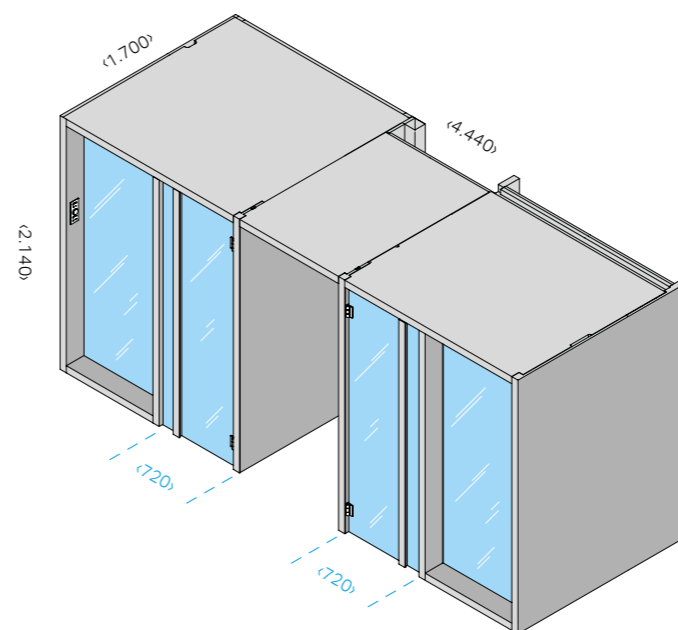

Yoku SPA Glass

3-4

РАЗМЕРЫ

см 444 x 170 x 214 выс.

МОЩНОСТЬ

10,5 кВт макс. (6,0 кВт сауны + 4,5 кВт хаммам)
230 В одна фаза - 400 В три фазы

ДОСТУПНЫЕ ВЕРСИИ

- > Сауна из термообработанной осины и хаммам из керамогранита Calacatta Gold Extra
- > Сауна и хаммам из термообработанного дерева в керамограните Fior di Bosco Tortora
- > Сауна из ореха каналетто и хаммам из керамогранита Calacatta Gold Extra или Fior di Bosco Tortora