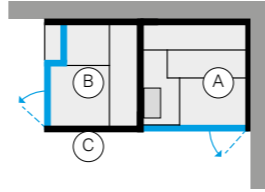

BODYLOVE SH SIDE - ЛЕВЫЙ УГОЛ

ВНУТРЕННЯЯ ОТДЕЛКА САУНЫ (А) ВНУТРЕННЯЯ ОТДЕЛКА ХАММАМА (В) НАРУЖНЫЕ СТЕНЫ (ВИДНЫЕ) (С)					
Керамогранит Champagne	Гладкий хемлок	BL 45 11 0004	€ 55.725,00		
	Керамогранит Champagne	BL 45 11 0005	€ 56.600,00		
	Зеркало	BL 45 11 0006	€ 56.550,00		
	Хемлок	Гладкий хемлок	BL 45 13 0004	€ 58.195,00	
		Гладкое стекло	BL 45 13 0005	€ 60.105,00	
		Зеркало	BL 45 13 0006	€ 59.485,00	
Трубчатое стекло (Flutes)	Гладкий хемлок	BL 45 14 0004	€ 60.565,00		
	Гладкое стекло	BL 45 14 0005	€ 62.370,00		
	Зеркало	BL 45 14 0006	€ 61.285,00		
Без отделки	Без отделки	BL 45 15 0002	€ 50.730,00		

BODYLOVE SH SIDE - ПОЛУОСТРОВ

ВНУТРЕННЯЯ ОТДЕЛКА САУНЫ (А) ВНУТРЕННЯЯ ОТДЕЛКА ХАММАМА (В) НАРУЖНЫЕ СТЕНЫ (ВИДНЫЕ) (С)					
Керамогранит Champagne	Гладкий хемлок	BL 45 11 0007	€ 56.290,00		
	Керамогранит Champagne	BL 45 11 0008	€ 58.045,00		
	Зеркало	BL 45 11 0009	€ 57.680,00		
	Хемлок	Гладкий хемлок	BL 45 13 0007	€ 58.815,00	
		Гладкое стекло	BL 45 13 0008	€ 62.575,00	
		Зеркало	BL 45 13 0009	€ 60.360,00	
Трубчатое стекло (Flutes)	Гладкий хемлок	BL 45 14 0007	€ 61.135,00		
	Гладкое стекло	BL 45 14 0008	€ 64.840,00		
	Зеркало	BL 45 14 0009	€ 62.625,00		
Без отделки	Без отделки	BL 45 15 0003	€ 50.680,00		

[Полные технические данные](#)