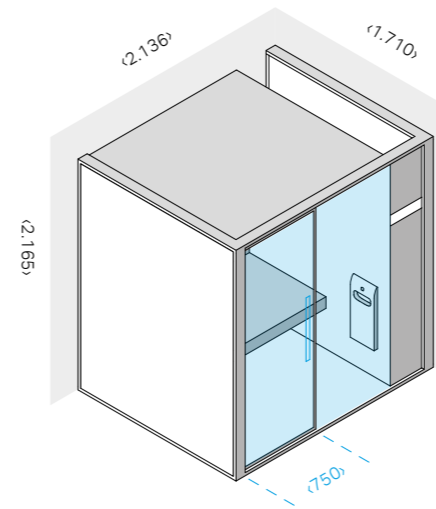

ONE H FILO

3-4

В НЕСТАНДАРТНОМ ИСПОЛНЕНИИ Для индивидуального заказа системы Logica:

см. бланк на стр. 100

или свяжитесь с клиентской службой
компании Effe:
тел. +39 0547 372881 - info@effegibi.it

РАЗМЕРЫ
см 214 x 171 x 217 выс.

МОЩНОСТЬ
4,5 кВт макс.
230 В одна фаза - 400 В три фазы

МАТЕРИАЛЫ НАММАМ
Внутренняя отделка и Оборудование:
Ламинированный керамогранит толщ. 3,5 мм
Двери из закаленного стекла 8 мм

ХАРАКТЕРИСТИКИ/КОМПЛЕКТАЦИЯ

Оснащение хаммам:

- > Aquasteam 45
- > Скамейки: Ламинированный керамогранит толщ. 3,5 мм
- > Светильник на светодиодах с хромотерапией белый свет + 5 фиксированных цветов + 4 цикла
- > Смеситель монокомандный с дивертором на два выхода
- > Шланг и ручной душ
- > Душевая лейка диам. 30 см

ECC - Effe Comfort Control

Дистанционное управление изделием с помощью загружаемого на смартфон и планшет мобильного приложения EFFE ECC.

более подробная информация