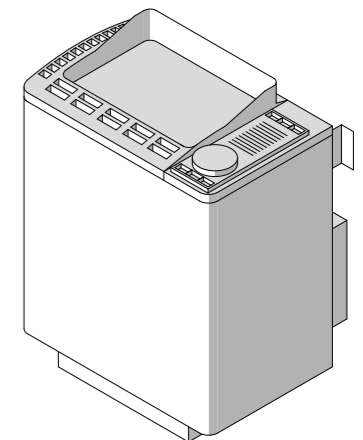

+12%
C 01.12.22

Боковая конфигурация с сауной из канадского хемлока

BODYLOVE SH SIDE - ПРАВЫЙ УГОЛ

ВНУТРЕННЯЯ ОТДЕЛКА САУНЫ (А) ВНУТРЕННЯЯ ОТДЕЛКА ХАММАМА (В) НАРУЖНЫЕ СТЕНЫ (ВИДНЫЕ) (С)					
Керамогранит Champagne	Гладкий хемлок	BL 45 11 0001	€ 55.725,00		
	Керамогранит Champagne	BL 45 11 0002	€ 56.600,00		
	Зеркало	BL 45 11 0003	€ 56.550,00		
	Хемлок	Гладкий хемлок	BL 45 13 0001	€ 58.195,00	
		Гладкое стекло	BL 45 13 0002	€ 60.105,00	
		Зеркало	BL 45 13 0003	€ 59.485,00	
Трубчатое стекло (Flutes)	Гладкий хемлок	BL 45 14 0001	€ 60.565,00		
	Гладкое стекло	BL 45 14 0002	€ 62.370,00		
	Зеркало	BL 45 14 0003	€ 61.285,00		
Без отделки	Без отделки	BL 45 15 0001	€ 50.730,00		

BODYLOVE SH SIDE - ЛЕВЫЙ УГОЛ

ВНУТРЕННЯЯ ОТДЕЛКА САУНЫ (А) ВНУТРЕННЯЯ ОТДЕЛКА ХАММАМА (В) НАРУЖНЫЕ СТЕНЫ (ВИДНЫЕ) (С)					
Керамогранит Champagne	Гладкий хемлок	BL 45 11 0004	€ 55.725,00		
	Керамогранит Champagne	BL 45 11 0005	€ 56.600,00		
	Зеркало	BL 45 11 0006	€ 56.550,00		
	Хемлок	Гладкий хемлок	BL 45 13 0004	€ 58.195,00	
		Гладкое стекло	BL 45 13 0005	€ 60.105,00	
		Зеркало	BL 45 13 0006	€ 59.485,00	
Трубчатое стекло (Flutes)	Гладкий хемлок	BL 45 14 0004	€ 60.565,00		
	Гладкое стекло	BL 45 14 0005	€ 62.370,00		
	Зеркало	BL 45 14 0006	€ 61.285,00		
Без отделки	Без отделки	BL 45 15 0002	€ 50.730,00		

BODYLOVE SH SIDE - ПОЛУОСТРОВ

ВНУТРЕННЯЯ ОТДЕЛКА САУНЫ (А) ВНУТРЕННЯЯ ОТДЕЛКА ХАММАМА (В) НАРУЖНЫЕ СТЕНЫ (ВИДНЫЕ) (С)					
Керамогранит Champagne	Гладкий хемлок	BL 45 11 0007	€ 56.290,00		
	Керамогранит Champagne	BL 45 11 0008	€ 58.045,00		
	Зеркало	BL 45 11 0009	€ 57.680,00		
	Хемлок	Гладкий хемлок	BL 45 13 0007	€ 58.815,00	
		Гладкое стекло	BL 45 13 0008	€ 62.575,00	
		Зеркало	BL 45 13 0009	€ 60.360,00	
Трубчатое стекло (Flutes)	Гладкий хемлок	BL 45 14 0007	€ 61.135,00		
	Гладкое стекло	BL 45 14 0008	€ 64.840,00		
	Зеркало	BL 45 14 0009	€ 62.625,00		
Без отделки	Без отделки	BL 45 15 0003	€ 50.680,00