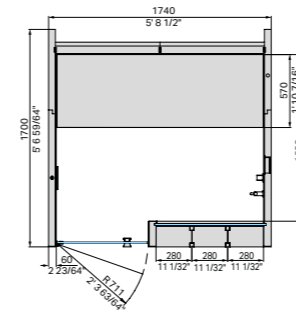

Yoku H Shelf

3-4

РАЗМЕРЫ

см 174 x 170 x 214 выс.

МОЩНОСТЬ

4,5 кВт 230 В одна фаза - 400 В три фазы

ДОСТУПНЫЕ ВЕРСИИ

- > Внешний из термообработанной осины и хаммам из керамогранита Calacatta Gold Extra
- > Внешний из термообработанной древесины и хаммам из керамогранита Fior di Bosco Tortora
- > Внешний из ореха каналетто и хаммам из керамогранита Calacatta Gold Extra или Fior di Bosco Tortora