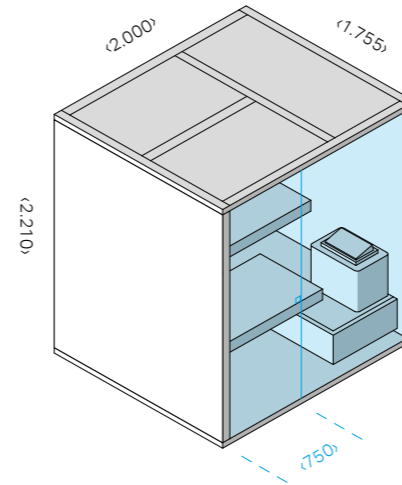

BODYLOVE S

3-4

В НЕСТАНДАРТНОМ ИСПОЛНЕНИИ

Для индивидуального заказа системы BodyLove S:
[см. бланк на стр. 34](#)

или свяжитесь с клиентской службой компании Effe:
тел. +39 0547 372881 - info@effegibi.it

РАЗМЕРЫ

см 200 x 176 x 220 выс.

МОЩНОСТЬ

8,0 кВт макс.
230 В одна фаза - 400 В три фазы

ОТДЕЛКА

Доступная отделка
> Канадский Хемлок
> Термообработанная древесина

МАТЕРИАЛЫ

Внутренняя отделка и оборудование: дерево
Внутренняя отделка потолка: Фарфоровый керамогранит
Двери из экстрасветлого закаленного стекла 10 мм
Внешний корпус каменки: Эмалированная керамика

ХАРАКТЕРИСТИКИ/КОМПЛЕКТАЦИЯ

Оснащение сауны:

- > Деревянные скамейки
- > Каменка с камнями
- > Защитная решетка для каменки
- > Панель управления, отделка сталь шлифованная
- > Автоматическая функция энергосбережения
- > Канальная система электроснабжения
- > Светильник на светодиодах с хромотерапией
  белый свет + 5 фиксированных цветов + 4 цикла
- > Ведро и коврик деревянные
- > Часы песочные

effe
COMFORT CONTROL

ECC - Effe Comfort Control

Дистанционное управление изделием с помощью загружаемого на смартфон и планшет мобильного приложения EFFE ECC.

более подробная информация