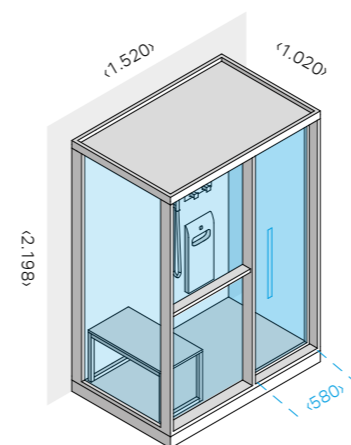

H Medium 2

SEZ. A-A

РАЗМЕРЫ
см 152 x 102 x 220 выс.

МОЩНОСТЬ
3,0 кВт макс.
230 В одна фаза - 400 В три фазы

МАТЕРИАЛЫ НАММАМ - ДУШ
Внутренняя отделка и Оборудование:
Ламинированный керамогранит толщ. 3,5 мм
Двери из закаленного стекла 8 мм
Подножка: Ламинированный керамогранит толщ. 3,5 мм и закаленное стекло толщ. 15 мм

ХАРАКТЕРИСТИКИ/КОМПЛЕКТАЦИЯ

Оснащение хаммам:

- > Aquateam 30
- > Скамейки: Ламинированный керамогранит толщ. 3,5 мм и закаленное стекло толщ. 15 мм
- > Светильник на светодиодах с хромотерапией белый свет + 5 фиксированных цветов + 4 цикла

Оснащение кабины:

- > Смеситель с термостатом и дивертором на три выхода
- > Ручной душ
- > Верхний душ из потолка 42x42 см с имитацией дождя и тумана

ECC - Effe Comfort Control

Дистанционное управление изделием с помощью загружаемого на смартфон и планшет мобильного приложения EFFE ECC.

более подробная информация