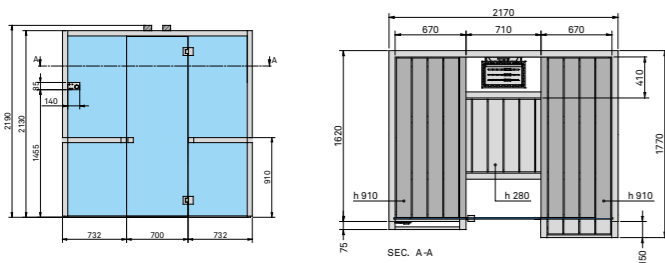

Air 60

3-4

Полные технические данные

РАЗМЕРЫ

см 217 x 162 x 213 выс.

МОЩНОСТЬ: САУНА

6 кВт макс. - 230 В одна фаза - 400 В три фазы

МОЩНОСТЬ: БИО-САУНА*