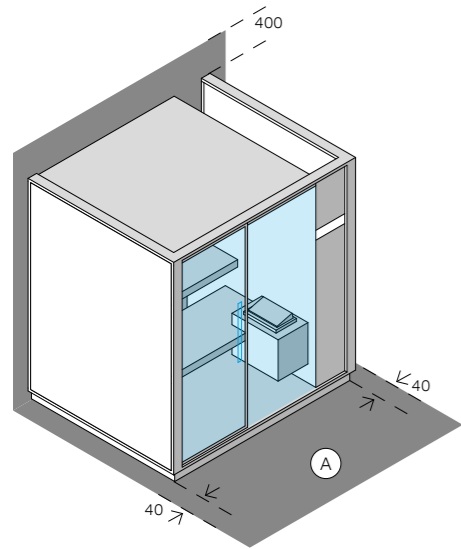

(РАЗМЕРЫ В ММ)

A

Минимальное пространство, необходимое для монтажа сауны. В случае, если располагаемое пространство меньше указанного, свяжитесь с заводом-изготовителем.

ПРОДУКТ
СЕРТИФИЦИРОВАН

Примечание: ONE S должна быть установлена прямо на пол и к готовым стенам.

Все работы должны выполняться квалифицированным персоналом или специалистами нашего сервисного центра в соответствии с законодательством страны эксплуатации и международными стандартами CEI64.8 (IEC 364 – 1). Удостовериться, что все работы по электро- и водоснабжению выполнены правильно (наличие запорного вентиля на линии подачи воды, наличие сифона на сливном трубопроводе, соответствующий автоматический дифференциальный выключатель на линии электропитания, и т.д.) и соответствуют технической схеме. Использовать резьбовые соединения трубопроводов (в случае необходимости извлечения парогенератора при техническом обслуживании).

Продукция Effe изготовлена и испытана в соответствии с европейскими стандартами и обеспечивает максимальную безопасность пользователя.

Слив воды:

предусмотреть в стене трубу с внутренней резьбой диам. 50, касающуюся пола.

Защитные кожухи Ø 25 мм для электроснабжения:

подготовьте кабель питания соответствующего сечения, убедитесь, что он находится над полом на высоте 3 метра.