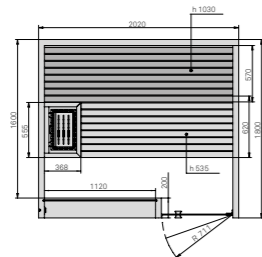

РАЗМЕРЫ

см 230 x 200 x 214 выс.

МОЩНОСТЬ: САУНА

10,5 кВт макс. - 400 В одна фаза

МОЩНОСТЬ: БИО-САУНА*

12 кВт макс. - 400 В три фазы

МАТЕРИАЛЫ

Внешняя отделка/Внутренняя отделка/Сидения и раковины:

Осина термообработанная, Термообработанной древесины, Чёрный орех
Светлое закаленное стекло 8 мм

ХАРАКТЕРИСТИКИ/КОМПЛЕКТАЦИЯ

- > Светильник с белым светом LED, 3.000 К
- > Каменка с камнями
- > Панель управления, отделка сталь шлифованная
- > Петли и отделка из шлифованного алюминия
- > Автоматическая функция энергосбережения
- > Канальная система электроснабжения
- > Скамейки
- > Защитная решетка для каменки
- > Ведро и ковшик деревянные
- > Часы песочные

*Габариты предметов интерьера и каменки в биосауне Полные технические данные отличаются от указанных габаритов

YOKU S DOOR 105 ДВЕРЬ СПРАВА

Sauna	Осина Термообработанная	код: SA 70 30 0003	€ 22.810,00
Sauna	Термообработанной Дровесиной	код: SA 70 30 0005	€ 24.440,00
Sauna	Чёрный Орех	код: SA 70 30 0001	€ 29.190,00
Biosauna	Осина Термообработанная	код: BI 70 30 0003	€ 29.440,00
Biosauna	Термообработанной Дровесиной	код: BI 70 30 0005	€ 31.010,00
Biosauna	Чёрный Орех	код: BI 70 30 0001	€ 35.620,00

YOKU S DOOR 105 ДВЕРЬ СЛЕВА

Sauna	Осина Термообработанная	код: SA 70 30 0004	€ 22.810,00
Sauna	Термообработанной Дровесиной	код: SA 70 30 0006	€ 24.440,00
Sauna	Чёрный Орех	код: SA 70 30 0002	€ 29.190,00
Biosauna	Осина Термообработанная	код: BI 70 30 0004	€ 29.440,00
Biosauna	Термообработанной Дровесиной	код: BI 70 30 0006	€ 31.010,00
Biosauna	Чёрный Орех	код: BI 70 30 0002	€ 35.620,00

При более низкой высоте помещения необходимо предусмотреть потолок внутренней установки:
НАЦЕНКА 8% К УКАЗАННОЙ В ПРАЙСЛИСТЕ СТОИМОСТИ

Effe применит наценку 4% к стоимости изделия (без учета налогов) в качестве частичной компенсации транспортных расходов за доставку до склада дилера.