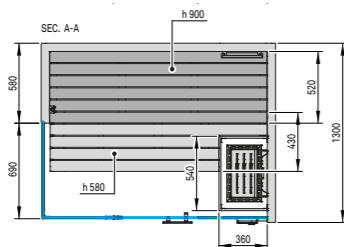

РАЗМЕРЫ

см 170 x 130 x 201 выс.

МОЩНОСТЬ: САУНА

4,5 кВт макс. - 230 В одна фаза - 400 В три фазы

МОЩНОСТЬ: БИО-САУНА*

4,5 кВт макс. - 400 В три фазы

МАТЕРИАЛЫ

Внешняя отделка/Внутренняя отделка/
Сидения и раковины: Канадский Хемлок, Осина
термообработанная
Светлое закаленное стекло 10 мм

ХАРАКТЕРИСТИКИ/КОМПЛЕКТАЦИЯ

- > Настенный светодиодный светильник, белый свет, 3.000 К
- > Каменка с камнями
- > Панель управления, отделка сталь шлифованная
- > Петли и отделка из шлифованного алюминия
- > Автоматическая функция энергосбережения
- > Канальная система электроснабжения
- > Скамейки
- > Защитная решетка для каменки
- > Ведерко и ковшик деревянные
- > Часы песочные

*Габариты предметов интерьера и каменки в био-сауне. Полные технические данные отличаются от указанных габаритов

SKY CORNER 45 ПРАВЫЙ УГОЛ

Sauna	Канадский Хемлок	Код: SA 55 40 0022	€ 15.330,00
Sauna	Осина Термообработанная	Код: SA 55 41 0022	€ 16.130,00
Biosauna	Канадский Хемлок	Код: BI 55 40 0022	€ 17.570,00
Biosauna	Осина Термообработанная	Код: BI 55 41 0022	€ 18.490,00

SKY CORNER 45 ЛЕВЫЙ УГОЛ

Sauna	Канадский Хемлок	Код: SA 55 40 0023	€ 15.330,00
Sauna	Осина Термообработанная	Код: SA 55 41 0023	€ 16.130,00
Biosauna	Канадский Хемлок	Код: BI 55 40 0023	€ 17.570,00
Biosauna	Осина Термообработанная	Код: BI 55 41 0023	€ 18.490,00

* При более низкой высоте помещения необходимо предусмотреть потолок внутренней установки:
НАЦЕНКА 8% К УКАЗАННОЙ В ПРАЙСЛИСТЕ СТОИМОСТИ

Деревянная крыша сауны
10% К ЦЕНАМ ДАННОГО ПРАЙС-ЛИСТА

Effe применит наценку 4% к стоимости изделия (без учета налогов) в качестве частичной компенсации транспортных расходов за доставку до склада дилера.