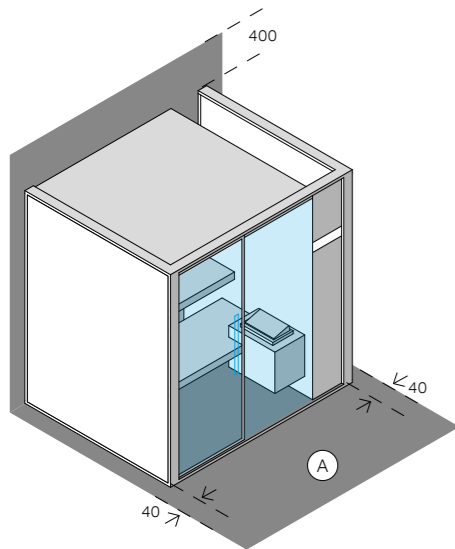

(РАЗМЕРЫ В ММ)

Ⓐ

Минимальное пространство, необходимое для монтажа сауны. В случае, если располагаемое пространство меньше указанного, свяжитесь с заводом-изготовителем.

Примечание: ONEFILO S должна быть установлена прямо на пол и к готовым стенам.

Все работы должны выполняться квалифицированным персоналом или специалистами нашего сервисного центра в соответствии с законодательством страны эксплуатации и международными стандартами CEI64.8 (IEC 364 – 1). Удостовериться, что все работы по электро- и водоснабжению выполнены правильно (наличие запорного вентиля на линии подачи воды, наличие сифона на сливном трубопроводе, соответствующий автоматический дифференциальный выключатель на линии электропитания, и т.д.) и соответствуют технической схеме. Использовать резьбовые соединения трубопроводов (в случае необходимости извлечения парогенератора при техническом обслуживании).

Продукция Effe изготовлена и испытана в соответствии с европейскими стандартами и обеспечивает максимальную безопасность пользователя.