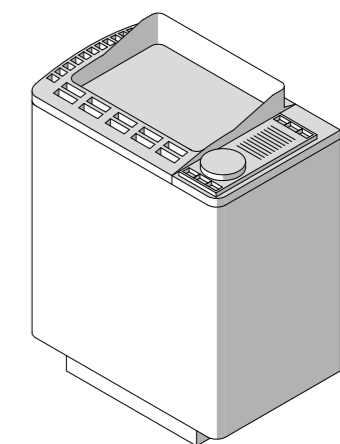

Effe применит наценку 4% к стоимости изделия (без учета налогов) в качестве частичной компенсации транспортных расходов за доставку до склада дилера.