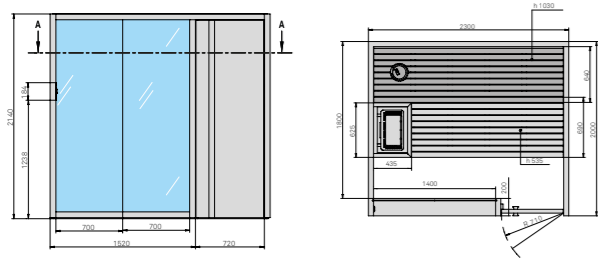

РАЗМЕРЫ

см 230 x 200 x 214 выс.

МОЩНОСТЬ: САУНА

10,5 кВт макс. - 400 В одна фаза

МОЩНОСТЬ: БИО-САУНА*

12 кВт макс. - 400 В три фазы

МАТЕРИАЛЫ

Внешняя отделка/Внутренняя отделка/Сидения и раковины:
Осина термообработанная, Термообработанной древесины, Чёрный орех
Светлое закаленное стекло 8 мм

ХАРАКТЕРИСТИКИ/КОМПЛЕКТАЦИЯ

- > Светильник с белым светом LED, 3.000 К
- > Каменка с камнями
- > Панель управления, отделка сталь шлифованная
- > Петли и отделка из шлифованного алюминия
- > Автоматическая функция энергосбережения
- > Канальная система электроснабжения
- > Скамейки
- > Защитная решетка для каменки
- > Ведро и коврик деревянные
- > Часы песочные

*Габариты предметов интерьера и каменки в био-сауне Полные технические данные отличаются от указанных габаритов

YOKU S DOOR 105 ДВЕРЬ СПРАВА

Sauna	Осина Термообработанная	Код: SA 70 10 0003	€ 24.570,00
Sauna	Термообработанной Дровесиной	Код: SA 70 10 0005	€ 26.310,00
Sauna	Чёрный Орех	Код: SA 70 10 0001	€ 31.190,00
Biosauna	Осина Термообработанная	Код: BI 70 10 0003	€ 30.950,00
Biosauna	Термообработанной Дровесиной	Код: BI 70 10 0005	€ 32.630,00
Biosauna	Чёрный Орех	Код: BI 70 10 0001	€ 37.370,00

YOKU S DOOR 105 ДВЕРЬ СЛЕВА

Sauna	Осина Термообработанная	Код: SA 70 10 0004	€ 24.570,00
Sauna	Термообработанной Дровесиной	Код: SA 70 10 0006	€ 26.310,00
Sauna	Чёрный Орех	Код: SA 70 10 0002	€ 31.190,00
Biosauna	Осина Термообработанная	Код: BI 70 10 0004	€ 30.950,00
Biosauna	Термообработанной Дровесиной	Код: BI 70 10 0006	€ 32.630,00
Biosauna	Чёрный Орех	Код: BI 70 10 0002	€ 37.370,00

При более низкой высоте помещения необходимо предусмотреть потолок внутренней установки:
НАЦЕНКА 8% К УКАЗАННОЙ В ПРАЙСЛИСТЕ СТОИМОСТИ

Effe применит наценку 4% к стоимости изделия (без учета налогов) в качестве частичной компенсации транспортных расходов за доставку до склада дилера.