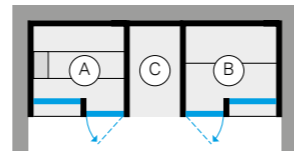

Yoku SPA Glass

+12%
С 01.12.22

Полные технические данные

YOKU SPA GLASS - НИША

ВНУТРЕННЯЯ ОТДЕЛКА САУНЫ (A)		INTERNO HAMMAM (B)	
НАРУЖНЫЕ СТЕНЫ (ВИДНЫЕ) (C)		INTERNO DOCCIA (D)	
Осина термообработанная	Calacatta Gold Extra	YO 90 11 0001	€ 48.670,00
Термообработанной древесины	Fior di Bosco Tortora	YO 90 22 0001	€ 49.950,00
Чёрный орех	Calacatta Gold Extra	YO 90 31 0001	€ 53.640,00
	Fior di Bosco Tortora	YO 90 32 0001	€ 53.640,00