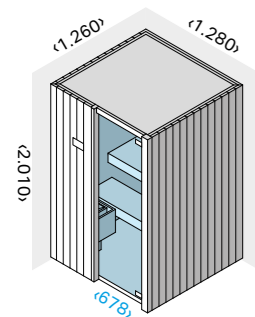

Auki 30

Ель

2

[Полные технические данные](#)

РАЗМЕРЫ

см 128 x 126 x 201 выс.

МОЩНОСТЬ: САУНА

3 кВт макс. - 400 В три фазы - 230 В одна фаза

МОЩНОСТЬ: БИО-САУНА*

2,5 кВт макс. - 230 В одна фаза

МАТЕРИАЛЫ

Внешняя отделка: Ель
Внутренняя отделка: Ель
Сидения и раковины: Ель
Светлое закаленное стекло 8 мм

ХАРАКТЕРИСТИКИ/КОМПЛЕКТАЦИЯ

- > Настенный светодиодный светильник, белый свет, 3.000 К
- > Каменка с камнями
- > Панель управления, отделка сталь шлифованная
- > Петли и отделка из шлифованного алюминия
- > Автоматическая функция энергосбережения
- > Канальная система электроснабжения
- > Скамейки
- > Защитная решетка для каменки
- > Ведерко и ковшик деревянные
- > Часы песочные

*Габариты предметов интерьера и каменки в био-сауне Полные технические данные отличаются от указанных габаритов

AUKI 30 ЕЛЬ

Сауна	код: SA 50 30 0001	€ 7.470,00
Био-Сауна	код: BI 50 30 0001	€ 9.220,00

* При более низкой высоте помещения необходимо предусмотреть потолок внутренней установки:
НАЦЕНКА 8% К УКАЗАННОЙ В ПРАЙСЛИСТЕ СТОИМОСТИ

Effe применит наценку 4% к стоимости изделия (без учета налогов) в качестве частичной компенсации транспортных расходов за доставку до склада дилера.