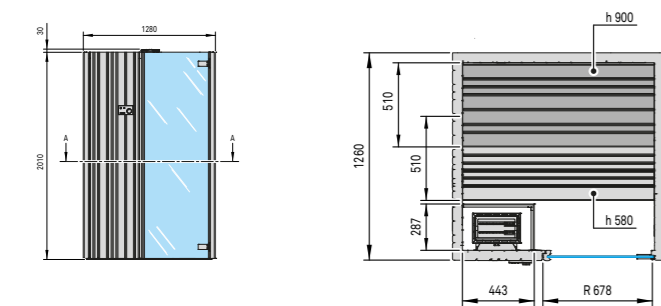

Auki 30

Ель

2

[Полные технические данные](#)

РАЗМЕРЫ

см 128 x 126 x 201 выс.

МОЩНОСТЬ: САУНА

3 кВт макс. - 400 В три фазы - 230 В одна фаза

МОЩНОСТЬ: БИО-САУНА*

2,5 кВт макс. - 230 В одна фаза

МАТЕРИАЛЫ

Внешняя отделка: Ель
Внутренняя отделка: Ель
Сидения и раковины: Ель
Светлое закаленное стекло 8 мм

ХАРАКТЕРИСТИКИ/КОМПЛЕКТАЦИЯ

- > Настенный светодиодный светильник, белый свет, 3.000 К
- > Каменка с камнями
- > Панель управления, отделка сталь шлифованная
- > Петли и отделка из шлифованного алюминия
- > Автоматическая функция энергосбережения
- > Канальная система электроснабжения
- > Скамейки
- > Защитная решетка для каменки
- > Ведерко и ковшик деревянные
- > Часы песочные

*Габариты предметов интерьера и каменки в био-сауне Полные технические данные отличаются от указанных габаритов

AUKI 30 ЕЛЬ

Сауна	код: SA 50 30 0001	€ 7.470,00
Био-Сауна	код: BI 50 30 0001	€ 9.220,00

* При более низкой высоте помещения необходимо предусмотреть потолок внутренней установки:
НАЦЕНКА 8% К УКАЗАННОЙ В ПРАЙСЛИСТЕ СТОИМОСТИ

Effe применит наценку 4% к стоимости изделия (без учета налогов) в качестве частичной компенсации транспортных расходов за доставку до склада дилера.

Дополнительно

Хромотерапия led RGB

Светильник с хромотерапией LED, который заменяет стандартный белый светильник, 3.000 К

Cod: ME 50 00 0040 € 1.060,00

Double Mood Light

Светодиодная декоративная подсветка повышенного уровня, 2.200-2.400 К

Cod: AE 10 00 0036 € 905,00

ECC - Effe Comfort Control

Дистанционное управление изделием с помощью загружаемого на смартфон и планшет мобильного приложения EFFE ECC.
[более подробная информация](#)

Cod: ME 21 00 0084 € 600,00

ESS - Effe Sound System

Устройство с Bluetooth для воспроизведения в сауне.
[Дополнительная информация](#)

Cod: AE 10 000133 € 1.170,00

Термогигрометр

Cod: VA AC 00 0008 € 232,00

Спинка / Подголовник

Сауна Auki Ель
Материалы: Ель

Cod: AS 30 00 0018 € 145,00

Набор дорожек

Сауна Auki 30 Ель
Материалы: Ель

Cod: AS 20 00 0328 € 440,00