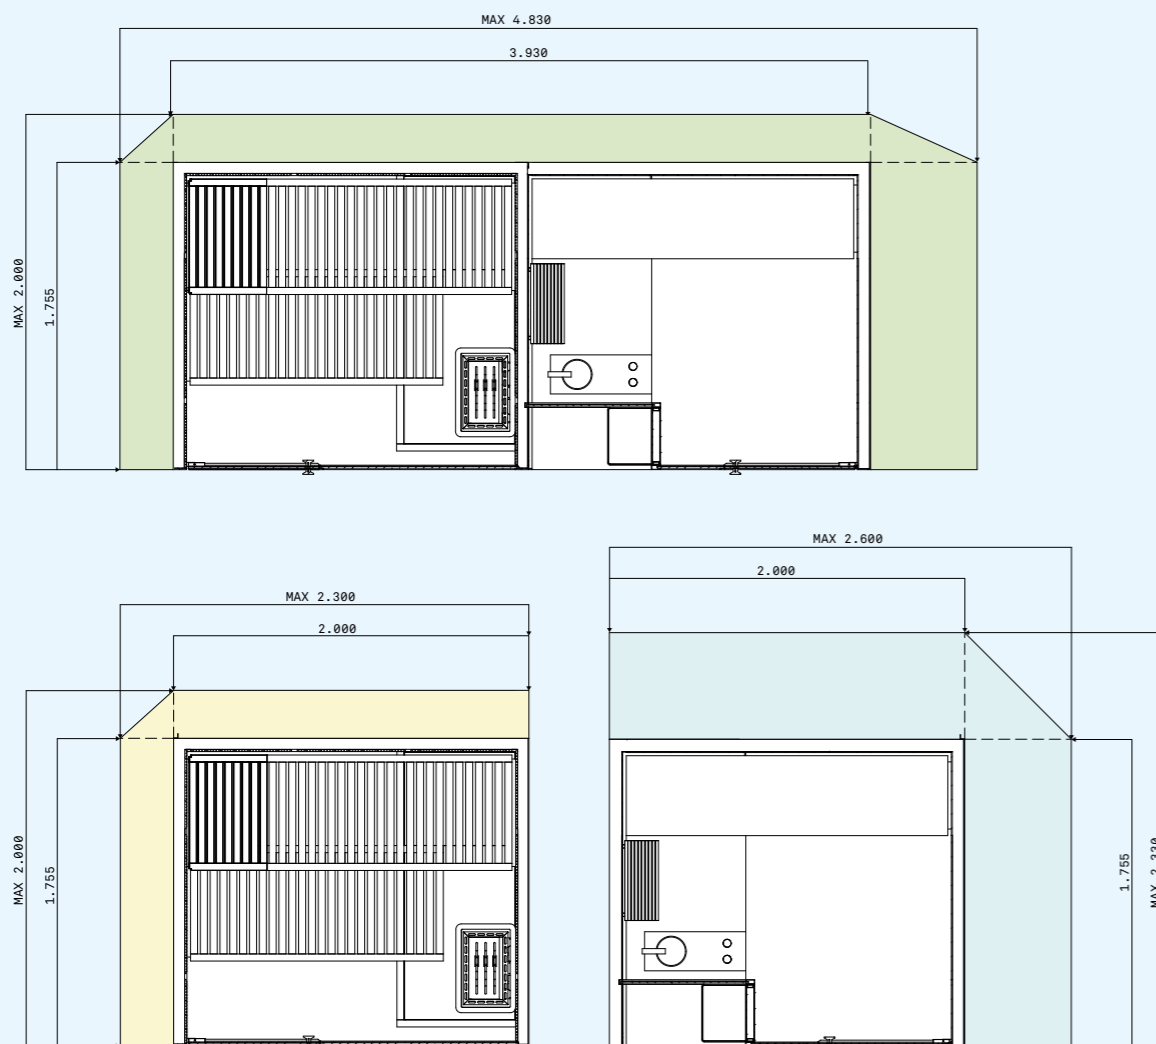

В НЕСТАНДАРТНОМ ИСПОЛНЕНИИ

Effegibi предоставляет возможность персонализации любой модели BodyLove по ширине и глубине

для персонализированных моделей, превышающих указанные заводом-производителем размеры в данном прайс-листе, свяжитесь с клиентской службой Effe:
тел. +39 0547 372881 - info@effegibi.it

МАКСИМАЛЬНЫЕ РАЗМЕРЫ

ПРИ ПЕРСОНАЛИЗАЦИИ ТОЛЬКО ГЛУБИНЫ ВЕЛИЧИНИЕ ПРЕЙСКУРАНТНОЙ ЦЕНЫ НА 20%
ПРИ ПЕРСОНАЛИЗАЦИИ ГЛУБИНЫ И ШИРИНЫ УВЕЛИЧЕНИЕ ПРЕЙСКУРАНТНОЙ ЦЕНЫ НА 30%