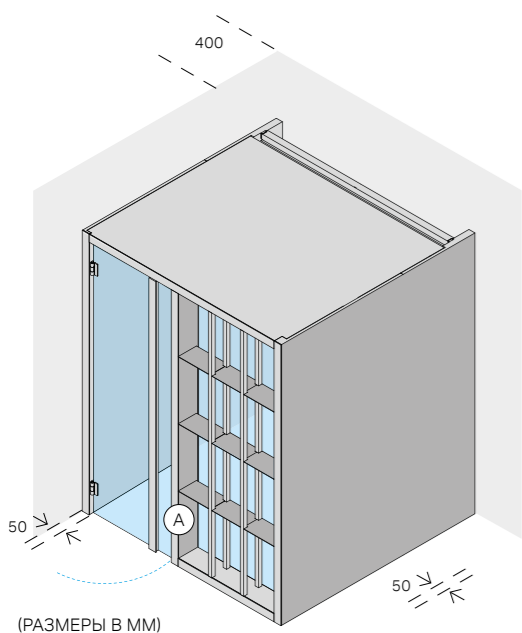

(РАЗМЕРЫ В ММ)

A

Минимальное пространство, необходимое для монтажа сауны. В случае, если располагаемое пространство меньше указанного, свяжитесь с заводом-изготовителем.

Примечание: YOKU H должна быть установлена прямо на пол и к готовым стенам.

Все работы должны выполняться квалифицированным персоналом или специалистами нашего сервисного центра в соответствии с законодательством страны эксплуатации и международными стандартами CEI64.8 (IEC 364 - 1). Удостовериться, что все работы по электро- и водоснабжению выполнены правильно (наличие запорного вентиля на линии подачи воды, наличие сифона на сливном трубопроводе, соответствующий автоматический дифференциальный выключатель на линии электропитания, и т.д.) и соответствуют технической схеме. Использовать резьбовые соединения трубопроводов (в случае необходимости извлечения парогенератора при техническом обслуживании).

Для выбора места под парогенератор руководствуйтесь рекомендациями в схеме подготовительных работ.

Продукция Effe изготовлена и испытана в соответствии с европейскими стандартами и обеспечивает максимальную безопасность пользователя.