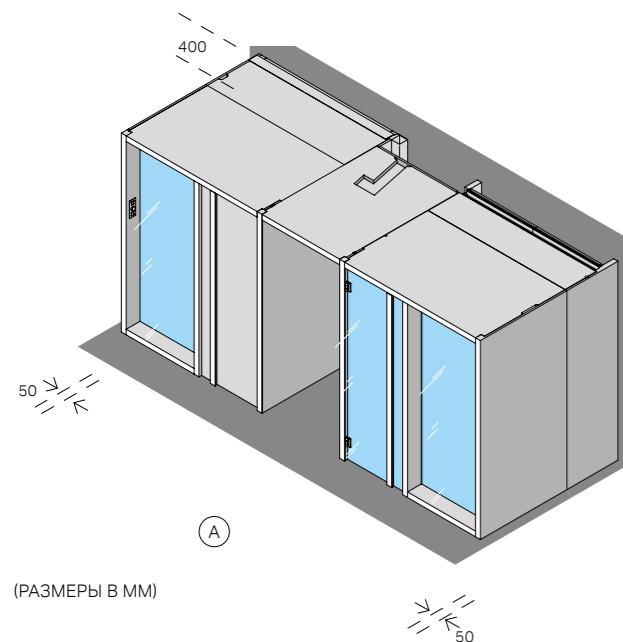

(РАЗМЕРЫ В ММ)

A

Минимальное пространство, необходимое для монтажа сауны. В случае, если располагаемое пространство меньше указанного, свяжитесь с заводом-изготовителем.

Примечание: YOKU SH должна быть установлена прямо на пол и к готовым стенам.

Все работы должны выполняться квалифицированным персоналом или специалистами нашего сервисного центра в соответствии с законодательством страны эксплуатации и международными стандартами CEI64.8 (IEC 364 - 1). Удостовериться, что все работы по электро- и водоснабжению выполнены правильно (наличие запорного вентиля на линии подачи воды, наличие сифона на сливном трубопроводе, соответствующий автоматический дифференциальный выключатель на линии электропитания, и т.д.) и соответствуют технической схеме. Использовать резьбовые соединения трубопроводов (в случае необходимости извлечения парогенератора при техническом обслуживании).

Для выбора места под парогенератор руководствуйтесь рекомендациями в схеме подготовительных работ.

Продукция Effe изготовлена и испытана в соответствии с европейскими стандартами и обеспечивает максимальную безопасность пользователя.