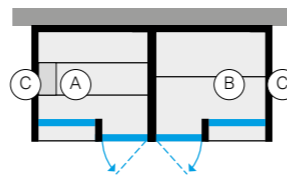

YOKU SH GLASS - НИША

ВНУТРЕННЯЯ ОТДЕЛКА САУНЫ (A) INTERNO HAMMAM (B)			
Осина термообработанная	Calacatta Gold Extra	YO 30 11 0001	€ 39.940,00
Термообработанной древесины	Fior di Bosco Tortora	YO 30 22 0001	€ 41.450,00
Чёрный орех	Calacatta Gold Extra	YO 30 31 0001	€ 44.800,00
	Fior di Bosco Tortora	YO 30 32 0001	€ 44.800,00

YOKU SH GLASS - ПРАВЫЙ УГОЛ

ВНУТРЕННЯЯ ОТДЕЛКА САУНЫ (A) НАРУЖНЫЕ СТЕНЫ (ВИДНЫЕ) (C)		ВНУТРЕННЯЯ ОТДЕЛКА ХАММАМА (B)	
Осина термообработанная	Calacatta Gold Extra	YO 30 11 0002	€ 40.150,00
Термообработанной древесины	Fior di Bosco Tortora	YO 30 22 0002	€ 41.450,00
Чёрный орех	Calacatta Gold Extra	YO 30 31 0002	€ 45.130,00
	Fior di Bosco Tortora	YO 30 32 0002	€ 45.130,00

YOKU SH GLASS - ЛЕВЫЙ УГОЛ

ВНУТРЕННЯЯ ОТДЕЛКА САУНЫ (A) НАРУЖНЫЕ СТЕНЫ (ВИДНЫЕ) (C)		ВНУТРЕННЯЯ ОТДЕЛКА ХАММАМА (B)	
Осина термообработанная	Calacatta Gold Extra	YO 30 11 0003	€ 40.150,00
Термообработанной древесины	Fior di Bosco Tortora	YO 30 22 0003	€ 41.450,00
Чёрный орех	Calacatta Gold Extra	YO 30 31 0003	€ 45.130,00
	Fior di Bosco Tortora	YO 30 32 0003	€ 45.130,00

YOKU SH GLASS - ПОЛУОСТРОВ

ВНУТРЕННЯЯ ОТДЕЛКА САУНЫ (A) НАРУЖНЫЕ СТЕНЫ (ВИДНЫЕ) (C)		ВНУТРЕННЯЯ ОТДЕЛКА ХАММАМА (B)	
Осина термообработанная	Calacatta Gold Extra	YO 30 11 0004	€ 40.590,00
Термообработанной древесины	Fior di Bosco Tortora	YO 30 22 0004	€ 41.770,00
Чёрный орех	Calacatta Gold Extra	YO 30 31 0004	€ 45.620,00
	Fior di Bosco Tortora	YO 30 32 0004	€ 45.620,00