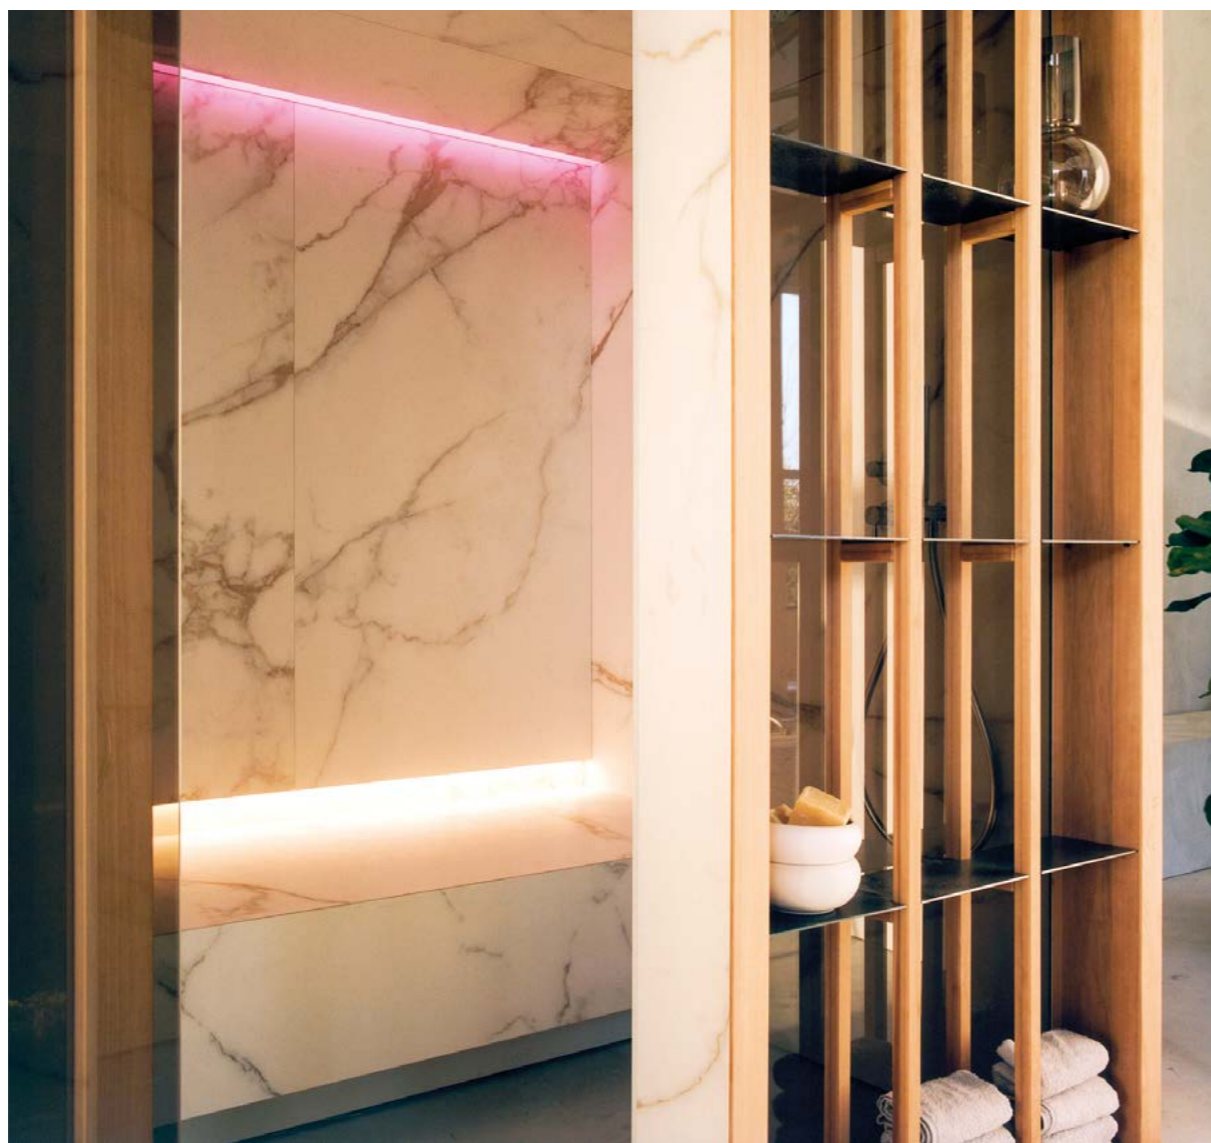

Yoku SPA Collection

Marco Williams Fagioli Design

114 **Yoku SPA Shelf**
cm 444 x 170 x 214 h

122 **Yoku SPA Glass**
cm 444 x 170 x 214 h

118 **Yoku SPA Door**
cm 444 x 170 x 214 h