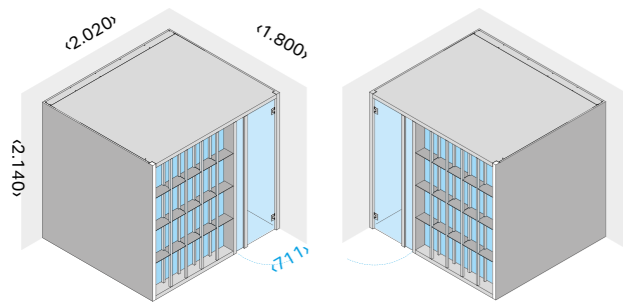

ДВЕРЬ СПРАВА

ДВЕРЬ СЛЕВА

РАЗМЕРЫ

см 202 x 180 x 214 выс.

МОЩНОСТЬ: САУНА

6 кВт макс. - 230 В одна фаза - 400 В три фазы

МОЩНОСТЬ: БИО-САУНА*

6 кВт макс. - 400 В три фазы