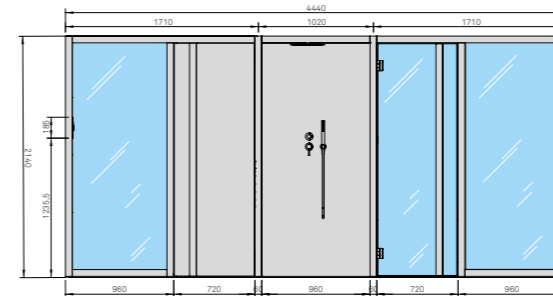

Yoku SPA Door

3-4

РАЗМЕРЫ

см 444 x 170 x 214 выс.

МОЩНОСТЬ

10,5 кВт макс. (6,0 кВт сауны + 4,5 кВт хаммам)
230 В одна фаза - 400 В три фазы

ДОСТУПНЫЕ ВЕРСИИ

- > Сауна из термообработанной осины и хаммам из керамогранита Calacatta Gold Extra
- > Сауна и хаммам из термообработанного дерева в керамограните Fior di Bosco Tortora
- > Сауна из ореха каналетто и хаммам из керамогранита Calacatta Gold Extra или Fior di Bosco Tortora