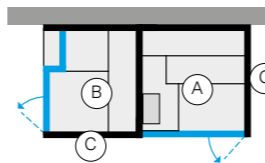

BODYLOVE SH SIDE - ЛЕВЫЙ УГОЛ

ВНУТРЕННЯЯ ОТДЕЛКА САУНЫ (А) ВНУТРЕННЯЯ ОТДЕЛКА ХАММАМА (В) НАРУЖНЫЕ СТЕНЫ (ВИДНЫЕ) (С)					
Керамогранит Champagne	Гладкий хемлок	BL 45 11 0004	€ 55.725,00		
	Керамогранит Champagne	BL 45 11 0005	€ 56.600,00		
	Зеркало	BL 45 11 0006	€ 56.550,00		
	Хемлок	Гладкий хемлок	BL 45 13 0004	€ 58.195,00	
		Гладкое стекло	BL 45 13 0005	€ 60.105,00	
		Зеркало	BL 45 13 0006	€ 59.485,00	
Трубчатое стекло (Flutes)	Гладкий хемлок	BL 45 14 0004	€ 60.565,00		
	Гладкое стекло	BL 45 14 0005	€ 62.370,00		
	Зеркало	BL 45 14 0006	€ 61.285,00		
Без отделки	Без отделки	BL 45 15 0002	€ 50.730,00		

BODYLOVE SH SIDE - ПОЛУОСТРОВ

ВНУТРЕННЯЯ ОТДЕЛКА САУНЫ (А) ВНУТРЕННЯЯ ОТДЕЛКА ХАММАМА (В) НАРУЖНЫЕ СТЕНЫ (ВИДНЫЕ) (С)					
Керамогранит Champagne	Гладкий хемлок	BL 45 11 0007	€ 56.290,00		
	Керамогранит Champagne	BL 45 11 0008	€ 58.045,00		
	Зеркало	BL 45 11 0009	€ 57.680,00		
	Хемлок	Гладкий хемлок	BL 45 13 0007	€ 58.815,00	
		Гладкое стекло	BL 45 13 0008	€ 62.575,00	
		Зеркало	BL 45 13 0009	€ 60.360,00	
Трубчатое стекло (Flutes)	Гладкий хемлок	BL 45 14 0007	€ 61.135,00		
	Гладкое стекло	BL 45 14 0008	€ 64.840,00		
	Зеркало	BL 45 14 0009	€ 62.625,00		
Без отделки	Без отделки	BL 45 15 0003	€ 50.680,00		

[Полные технические данные](#)