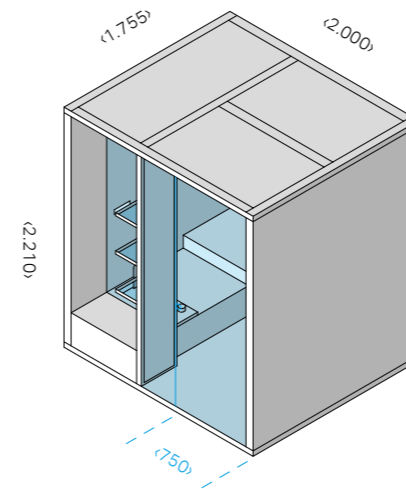

BODYLOVE H

3-4

В НЕСТАНДАРТНОМ ИСПОЛНЕНИИ

Для индивидуального заказа системы BodyLove S:
см. бланк на стр. 34

или свяжитесь с клиентской службой компании Effe:
тел. +39 0547 372881- info@effegibi.it

РАЗМЕРЫ

см 200 x 176 x 220 выс.

МОЩНОСТЬ

7 кВт макс.

230 В одна фаза - 400 В три фазы

ОТДЕЛКА

Доступная отделка

- > Фарфоровый керамогранит Champagne
- > Гладкое стекло
- > Трубочатое стекло (Flutes)
- > Отделка за счет заказчика

МАТЕРИАЛЫ

Отделка: Фарфоровый керамогранит

Внутренняя отделка потолка: Фарфоровый керамогранит

Сиденья: Corian Bone

Двери: экстрасветлое закаленное стекло 10 мм

ХАРАКТЕРИСТИКИ/КОМПЛЕКТАЦИЯ

Оснащение хаммам:

- > Парогенератор Nuvola Smart Power с внешним люком для обслуживания
- > Источник с чашей из стали с медной отделкой
- > Сиденья Corian Bone
- > Светильник на светодиодах с хромотерапией белый свет + 5 фиксированных цветов + 4 цикла
- > Прогрессивный смеситель
- > Душевая лейка потолочной фиксации с функцией антиизвесткового налёта

effe
COMFORT CONTROL

ECC - Effe Comfort Control

Дистанционное управление изделием с помощью загружаемого на смартфон и планшет мобильного приложения EFFE ECC.

более подробная информация