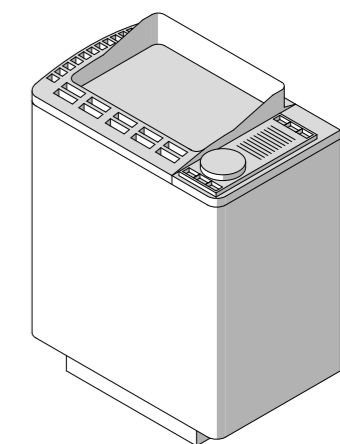

Yoku SH Shelf

+12%
С 01.12.22

Полные технические данные

YOKU SH SHELF - НИША

ВНУТРЕННЯЯ ОТДЕЛКА САУНЫ (A) INTERNO HAMMAM (B)

Осина термообработанная	Calacatta Gold Extra	YO 10 11 0001	€ 41.230,00
Термообработанной древесины	Fior di Bosco Tortora	YO 10 22 0001	€ 42.530,00
Чёрный орех	Calacatta Gold Extra	YO 10 31 0001	€ 46.430,00
	Fior di Bosco Tortora	YO 10 32 0001	€ 46.430,00

YOKU SH SHELF - ПРАВЫЙ УГОЛ

ВНУТРЕННЯЯ ОТДЕЛКА САУНЫ (A) НАРУЖНЫЕ СТЕНЫ (ВИДНЫЕ) (C) ВНУТРЕННЯЯ ОТДЕЛКА ХАММАМА (B)

Осина термообработанная	Calacatta Gold Extra	YO 10 11 0002	€ 41.470,00
Термообработанной древесины	Fior di Bosco Tortora	YO 10 22 0002	€ 42.750,00
Чёрный орех	Calacatta Gold Extra	YO 10 31 0002	€ 46.750,00
	Fior di Bosco Tortora	YO 10 32 0002	€ 46.750,00

YOKU SH SHELF - ЛЕВЫЙ УГОЛ

ВНУТРЕННЯЯ ОТДЕЛКА САУНЫ (A) НАРУЖНЫЕ СТЕНЫ (ВИДНЫЕ) (C) ВНУТРЕННЯЯ ОТДЕЛКА ХАММАМА (B)

Осина термообработанная	Calacatta Gold Extra	YO 10 11 0003	€ 41.470,00
Термообработанной древесины	Fior di Bosco Tortora	YO 10 22 0003	€ 42.750,00
Чёрный орех	Calacatta Gold Extra	YO 10 31 0003	€ 46.750,00
	Fior di Bosco Tortora	YO 10 32 0003	€ 46.750,00

YOKU SH SHELF - ПОЛУОСТРОВ

ВНУТРЕННЯЯ ОТДЕЛКА САУНЫ (A) НАРУЖНЫЕ СТЕНЫ (ВИДНЫЕ) (C) ВНУТРЕННЯЯ ОТДЕЛКА ХАММАМА (B)

Осина термообработанная	Calacatta Gold Extra	YO 10 11 0004	€ 41.510,00
Термообработанной древесины	Fior di Bosco Tortora	YO 10 22 0004	€ 43.070,00
Чёрный орех	Calacatta Gold Extra	YO 10 31 0004	€ 47.080,00
	Fior di Bosco Tortora	YO 10 32 0004	€ 47.080,00

Дополнительно

Хромотерапия

Светодиодное освещение 3000 К с функцией хромотерапии RGB заменяет стандартное белое освещение в обоих пространствах.

Код:ME 50 00 0055 € 1.000,00

Double Mood Light

Светодиодная декоративная подсветка повышенного уровня, 2.200-2.400 К

Cod: AE 10 00 0170 € 1.880,00