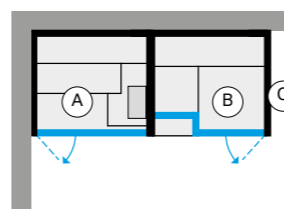

BODYLOVE SH FRONT - ЛЕВЫЙ УГОЛ

ВНУТРЕННЯЯ ОТДЕЛКА САУНЫ (А) ВНУТРЕННЯЯ ОТДЕЛКА ХАММАМА (В) НАРУЖНЫЕ СТЕНЫ (ВИДНЫЕ) (С)			
	Керамогранит Champagne	Керамогранит Champagne	BL 40 21 0004 € 56.600,00
		Зеркало	BL 40 21 0005 € 56.445,00
Термообработанная древесина	Гладкое стекло	Гладкое стекло	BL 40 23 0004 € 60.670,00
		Зеркало	BL 40 23 0005 € 59.020,00
	Трубчатое стекло (Flutes)	Гладкое стекло	BL 40 24 0004 € 63.655,00
		Зеркало	BL 40 24 0005 € 62.010,00
Без отделки	Без отделки	BL 40 25 0003 € 50.680,00