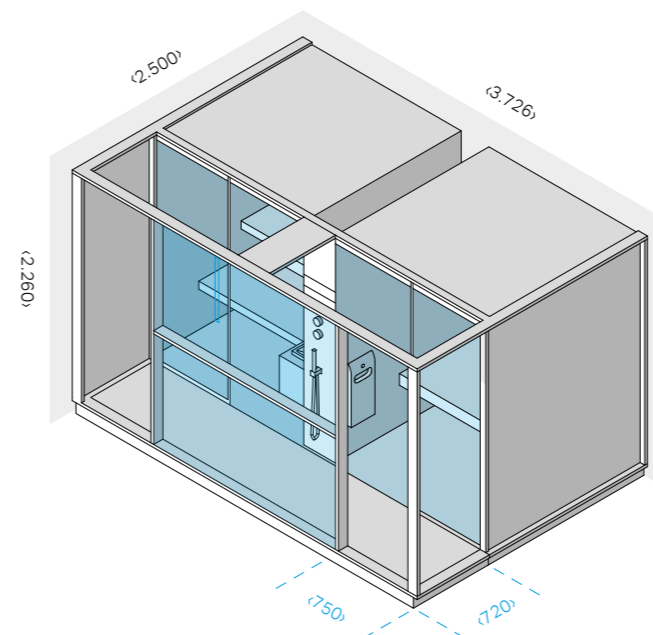

LOGICA SPA

3-4

В НЕСТАНДАРТНОМ ИСПОЛНЕНИИ Для индивидуального заказа системы Logica:

см. бланк на стр. 100

или свяжитесь с клиентской службой компании Effe:
тел. +39 0547 372881 - info@effegibi.it

РАЗМЕРЫ

см 373 x 250 x 226 выс.

МОЩНОСТЬ

10,5 кВт макс. (6,0 кВт сауны + 4,5 кВт хаммам)
230 В одна фаза - 400 В три фазы

МАТЕРИАЛЫ SAUNA

Внутренняя отделка и Оборудование: Канадский Хемлок

Двери из закаленного стекла 8 мм
Подножка: Ламинированный керамогранит толщ. 3,5 мм и закаленное стекло толщ. 15 мм

МАТЕРИАЛЫ ХАММАМ

Внутренняя отделка и Оборудование:
Ламинированный керамогранит толщ. 3,5 мм
Двери из закаленного стекла 8 мм
Подножка: Ламинированный керамогранит толщ. 3,5 мм и закаленное стекло толщ. 15 мм

МАТЕРИАЛЫ ДУШ

Подножка: Ламинированный керамогранит толщ. 3,5 мм и закаленное стекло толщ. 15 мм

ХАРАКТЕРИСТИКИ/КОМПЛЕКТАЦИЯ

Оснащение сауны:

- > Деревянные скамейки
- > Каменка с камнями
- > Сенсорная панель управления
- > Автоматическая функция энергосбережения
- > Ведерко, встроенное в нижнюю скамейку
- > Деревянный коврик
- > Часы песочные
- > Канальная система электроснабжения
- > Светильник на светодиодах с хромотерапией
  белый свет + 5 фиксированных цветов + 4 цикла

Оснащение хаммам:

- > Aquasteam 45
- > Скамейки: Ламинированный керамогранит толщ. 3,5 мм
- > Светильник на светодиодах с хромотерапией
  белый свет + 5 фиксированных цветов + 4 цикла
- > Ручной душ

Оснащение кабины:

- > Прогрессивный смеситель
- > Душевая лейка потолочной фиксации с функцией антиизвесткового налёта
- > Ручной душ

ECC - Effe Comfort Control

Дистанционное управление изделием с помощью загрузаемого на смартфон и планшет мобильного приложения EFFE ECC.

более подробная информация