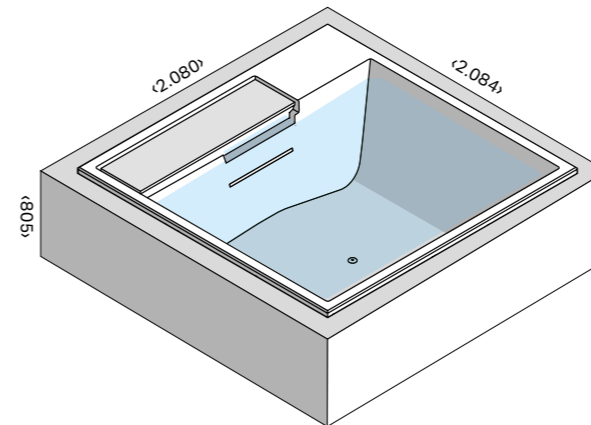

WATERDREAM

Минибассейн

Полные технические данные

РАЗМЕРЫ

см 208 x 208,4 x 80,5 выс.

МАТЕРИАЛЫ

Ванна из литьевого акрила PMMA с композитным армированием.
Крышка панели управления: верх из керамогранита Soft Sand; основание из закаленного стекла с задней светодиодной подсветкой RGB
Рама из оцинкованной стали с регулируемыми ножками

ХАРАКТЕРИСТИКИ/КОМПЛЕКТАЦИЯ

- > Открываемая панель
- > Теплоизолированные стенки из экспандированного полиуретана
- > Функция source
- > Функция рециркуляции и фильтрации
- > Электронагреватель или теплообменник
- > Электронагреватель
- > Озонатор
- > Светодиодная подсветка Blade light RGB

Функции

Функция source - 1 jet
Функция whirlpool - 8 гидромассажных форсунок и функция массажа спины 6 + 6 форсунок
Функция Air Milk - 4 форсунки с многоступенчатым насосом
Функция Blower - 16 форсунок с подогревом

WATERDREAM С НАГРЕВАТЕЛЕМ

ПРИМЕЧАНИЕ: Электронагреватель служит для поддержания в ванне WaterDream заданной температуры воды.

Waterdream Source	Cod: WD 10 00 0001	€ 18.870,00
Waterdream Source + Whirlpool	Cod: WD 10 00 0002	€ 22.330,00
Waterdream Source + Air Milk	Cod: WD 10 00 0003	€ 21.340,00
Waterdream Source + Blower	Cod: WD 10 00 0004	€ 20.240,00
Waterdream Source + Whirlpool + Air Milk	Cod: WD 10 00 0005	€ 24.800,00
Waterdream Source + Whirlpool + Blower	Cod: WD 10 00 0006	€ 23.680,00
Waterdream Source + Air Milk + Blower	Cod: WD 10 00 0007	€ 22.820,00

WATERDREAM С ТЕПЛОБМЕННИКОМ

ПРИМЕЧАНИЕ: Электронагреватель служит для поддержания в ванне WaterDream заданной температуры воды.

Waterdream Source	Cod: WD 10 00 0011	€ 19.400,00
Waterdream Source + Whirlpool	Cod: WD 10 00 0012	€ 22.850,00
Waterdream Source + Air Milk	Cod: WD 10 00 0013	€ 21.870,00
Waterdream Source + Blower	Cod: WD 10 00 0014	€ 20.760,00
Waterdream Source + Whirlpool + Air Milk	Cod: WD 10 00 0015	€ 25.320,00
Waterdream Source + Whirlpool + Blower	Cod: WD 10 00 0016	€ 24.210,00
Waterdream Source + Air Milk + Blower	Cod: WD 10 00 0017	€ 23.350,00

+12%
C 01.12.22