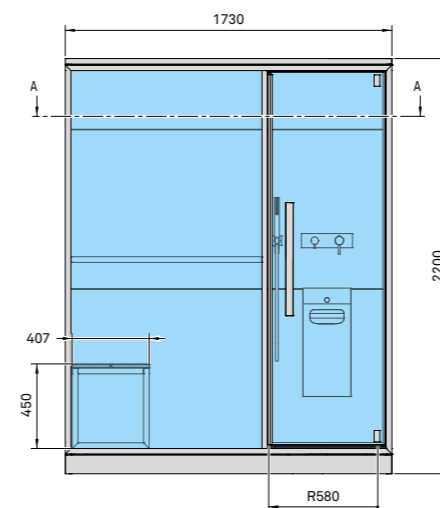

H Large

2

SEZ. A-A

РАЗМЕРЫ

см 173 x 102 x 220 выс.

МОЩНОСТЬ

4,5 кВт макс.

230 В одна фаза - 400 В три фазы

МАТЕРИАЛЫ НАММАМ - ДУШ

Внутренняя отделка и Оборудование:

Ламинированный керамогранит толщ. 3,5 мм

Двери из закаленного стекла 8 мм

Подножка: Ламинированный керамогранит толщ. 3,5 мм и закаленное стекло толщ. 15 мм

ХАРАКТЕРИСТИКИ/КОМПЛЕКТАЦИЯ

Оснащение хаммам::

- > Aquasteam 45
- > Скамейки: Ламинированный керамогранит толщ. 3,5 мм и закаленное стекло толщ. 15 мм
- > Светильник на светодиодах с хромотерапией белый свет + 5 фиксированных цветов + 4 цикла

Оснащение кабины:

- > Смеситель с термостатом и дивертором на три выхода
- > Ручной душ
- > Верхний душ из потолка 42x42 см с имитацией дождя и тумана

COMFORT CONTROL

ECC - Effe Comfort Control

Дистанционное управление изделием с помощью загружаемого на смартфон и планшет мобильного приложения EFFE ECC.

более подробная информация