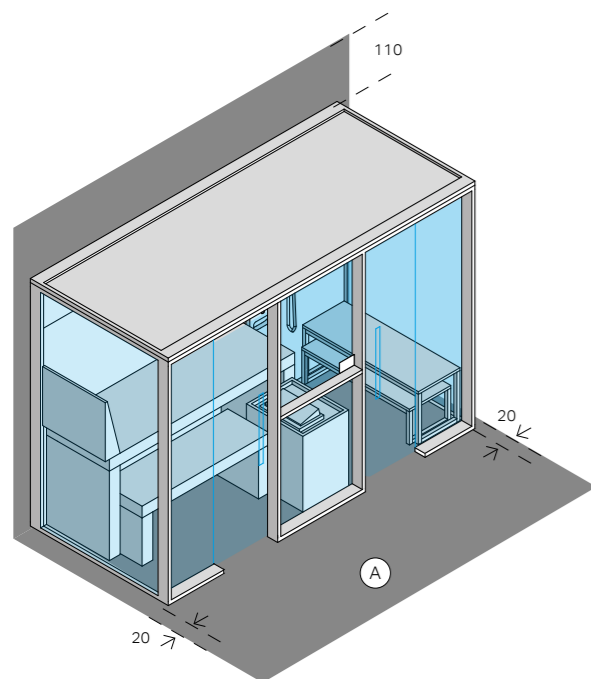

(РАЗМЕРЫ В ММ)

A

Минимальное пространство, необходимое для монтажа сауны. В случае, если располагаемое пространство меньше указанного, свяжитесь с заводом-изготовителем.

Примечание: MID FILO должна быть установлена прямо на пол и к готовым стенам.

Все работы должны выполняться квалифицированным персоналом или специалистами нашего сервисного центра в соответствии с законодательством страны эксплуатации и международными стандартами CEI64.8 (IEC 364 – 1). Удостовериться, что все работы по электро- и водоснабжению выполнены правильно (наличие запорного вентиля на линии подачи воды, наличие сифона на сливном трубопроводе, соответствующий автоматический дифференциальный выключатель на линии электропитания, и т.д.) и соответствуют технической схеме. Использовать резьбовые соединения трубопроводов (в случае необходимости извлечения парогенератора при техническом обслуживании).

Продукция Effe изготовлена и испытана в соответствии с европейскими стандартами и обеспечивает максимальную безопасность пользователя.