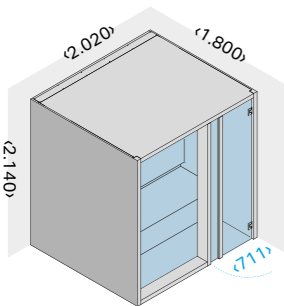

Yoku S Glass 80

4-5

Полные технические данные

ДВЕРЬ СПРАВА

ДВЕРЬ СЛЕВА

РАЗМЕРЫ

см 202 x 180 x 214 выс.

МОЩНОСТЬ: САУНА