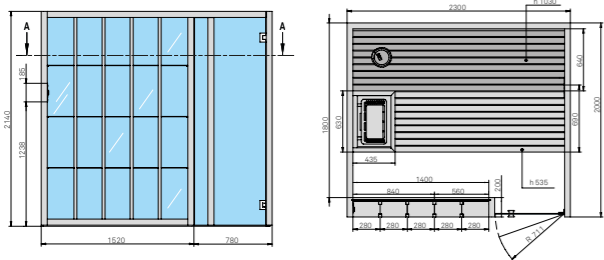

Yoku S Shelf 105

5-6

Полные технические данные

РАЗМЕРЫ

см 230 x 200 x 214 выс.

МОЩНОСТЬ: САУНА

10,5 кВт макс. - 400 В одна фаза

МОЩНОСТЬ: БИО-САУНА*

12 кВт макс. - 400 В три фазы

МАТЕРИАЛЫ

Внешняя отделка/Внутренняя отделка/Сидения и раковины:
Осина термообработанная, Термообработанной древесины, Чёрный орех
Светлое закаленное стекло 8 мм

ХАРАКТЕРИСТИКИ/КОМПЛЕКТАЦИЯ

- > Светильник с белым светом LED, 3.000 К
- > Каменка с камнями
- > Панель управления, отделка сталь шлифованная
- > Петли и отделка из шлифованного алюминия
- > Автоматическая функция энергосбережения
- > Канальная система электроснабжения
- > Скамейки
- > Защитная решетка для каменки
- > Ведерко и ковшик деревянные
- > Часы песочные
- > Внешние полки из декапированного металла

*Габариты предметов интерьера и каменки в био-сауне Полные технические данные отличаются от указанных габаритов

YOKU S SHELF 105 ДВЕРЬ СПРАВА

Sauna	Осина Термообработанная	Код: SA 70 10 0003	€ 24.570,00
Sauna	Термообработанной Дровесиной	Код: SA 70 10 0005	€ 26.310,00
Sauna	Чёрный Орех	Код: SA 70 10 0001	€ 31.190,00
Biosauna	Осина Термообработанная	Код: BI 70 10 0003	€ 30.590,00
Biosauna	Термообработанной Дровесиной	Код: BI 70 10 0005	€ 32.630,00
Biosauna	Чёрный Орех	Код: BI 70 10 0001	€ 37.370,00

YOKU S SHELF 105 ДВЕРЬ СЛЕВА

Sauna	Осина Термообработанная	Код: SA 70 10 0004	€ 24.570,00
Sauna	Термообработанной Дровесиной	Код: SA 70 10 0006	€ 26.310,00
Sauna	Чёрный Орех	Код: SA 70 10 0002	€ 31.190,00
Biosauna	Осина Термообработанная	Код: BI 70 10 0004	€ 30.590,00
Biosauna	Термообработанной Дровесиной	Код: BI 70 10 0006	€ 32.630,00
Biosauna	Чёрный Орех	Код: BI 70 10 0002	€ 37.370,00