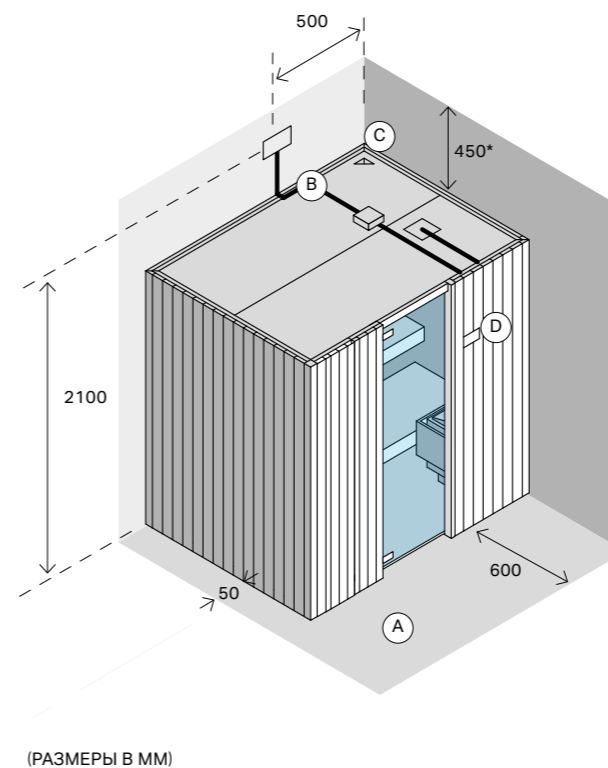

Технические данные

Дополнительная информация: www.effe.it

Ⓐ Пространство, необходимое для удобного монтажа сауны. Если оно меньше указанного, посоветуйтесь с техником завода.

Ⓑ Кабель электропитания сауны

Ⓒ Выход горячего воздуха

Ⓓ Пульт управления

ЭЛЕКТРОБЕЗОПАСНОСТЬ:

Сауны Effe изготовлены и испытаны в соответствии с европейскими стандартами и обеспечивают максимальную безопасность пользователя.

ПОДСОЕДИНЕНИЕ К ЭЛЕКТРОСЕТИ:

Система электропитания должна отвечать требованиям стандарта IEC 364-1 (CEI64-8), а также предписаниям национального законодательства страны эксплуатации. Подключение сауны к электросети должно осуществляться через автоматический дифференциальный выключатель (30 мА), соответствующий величине потребляемого изделия тока (см. данные на заводской табличке), с расстоянием между разомкнутыми контактами не менее 3 мм.

Электрические соединения (AC) должны:

- > быть стационарного типа;
- > соответствовать величине потребляемого тока.

В случае установки сауны в ванном помещении, необходимо следовать следующим требованиям:

- > дифференциальный выключатель должен быть установлен за пределами зон 0, 1, 2, 3 (согласно стандарту CEI 64-8/7);
- > электрические соединения AC должны соответствовать классу влагозащиты IPX4 и должны быть расположены за пределами зон 0, 1 (согласно стандарту CEI 64-8/7).

ЗАМЕЧАНИЕ

Установка должна осуществляться после отделки пола и стен.

* При более низкой высоте помещения необходимо предусмотреть потолок внутренней установки:
НАЦЕНКА 8% К УКАЗАННОЙ В ПРАЙСЛИСТЕ СТОИМОСТИ

Деревянная крыша сауны
10% К ЦЕНАМ ДАННОГО ПРАЙС-ЛИСТА