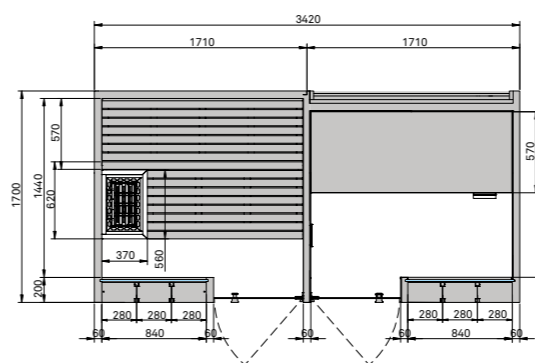

В НЕСТАНДАРТНОМ ИСПОЛНЕНИИ

Для индивидуального заказа системы YOKU SH:
см. бланк на стр. 142

или свяжитесь с клиентской службой компании Effe:
тел. +39 0547 372881 - info@effegibi.it