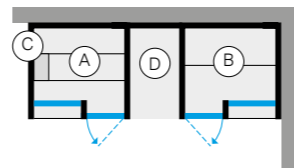

YOKU SPA SHELF - ПРАВЫЙ УГОЛ

ВНУТРЕННЯЯ ОТДЕЛКА САУНЫ (А)	ВНУТРЕННЯЯ ОТДЕЛКА ХАММАМА (В)		
НАРУЖНЫЕ СТЕНЫ (ВИДНЫЕ) (С)		ВНУТРЕННИЙ ДУШ (С)	
Осина термообработанная	Calacatta Gold Extra	YO 70 11 0002	€ 50.280,00
Термообработанной древесины	Fior di Bosco Tortora	YO 70 22 0002	€ 51.570,00
Чёрный орех	Calacatta Gold Extra	YO 70 31 0002	€ 55.500,00
	Fior di Bosco Tortora	YO 70 32 0002	€ 55.500,00