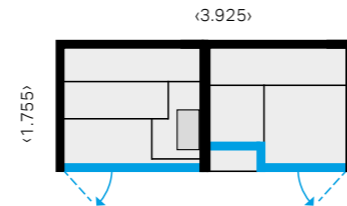

BODYLOVE SH - ФРОНТАЛЬНАЯ КОНФИГУРАЦИЯ