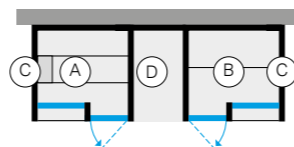

YOKU SPA SHELF - ПОЛУОСТРОВ

ВНУТРЕННЯЯ ОТДЕЛКА САУНЫ (А)	ВНУТРЕННЯЯ ОТДЕЛКА ХАММАМА (В)		
НАРУЖНЫЕ СТЕНЫ (ВИДНЫЕ) (С)		ВНУТРЕННИЙ ДУШ (С)	
Осина термообработанная	Calacatta Gold Extra	YO 70 11 0004	€ 50.280,00
Термообработанной древесины	Fior di Bosco Tortora	YO 70 22 0004	€ 51.820,00
Чёрный орех	Calacatta Gold Extra	YO 70 31 0004	€ 55.850,00
	Fior di Bosco Tortora	YO 70 32 0004	€ 55.850,00

* При более низкой высоте помещения необходимо предусмотреть потолок внутренней установки:
НАЦЕНКА 8% К УКАЗАННОЙ В ПРАЙСЛИСТЕ СТОИМОСТИ

Effe применит наценку 4% к стоимости изделия (без учета налогов) в качестве частичной компенсации транспортных расходов за доставку до склада дилера.