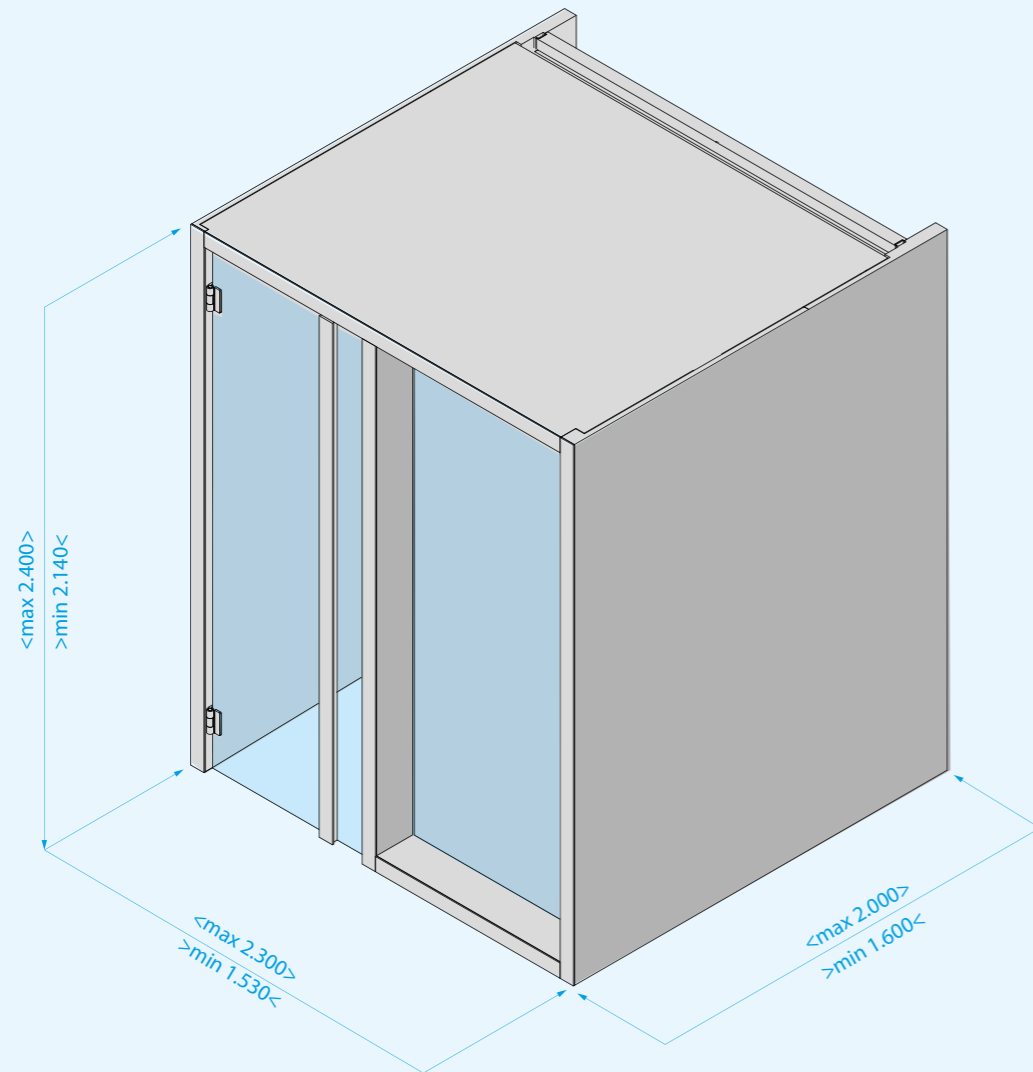

В нестандартном исполнении

Effe предоставляет возможность персонализации любой модели Yoku H Glass по ширине и глубине. Для Yoku H Shelf свяжитесь со службой поддержки Effe.

20% К ЦЕНАМ ДАННОГО ПРАЙС-ЛИСТА

для персонализированных моделей, превышающих указанные заводом-производителем размеры в данном прайс-листе, свяжитесь с клиентской службой Effe:
тел. +39 0547 372881 - info@effegibi.it

(РАЗМЕРЫ В ММ)

Сноска

Lined area for footnotes.