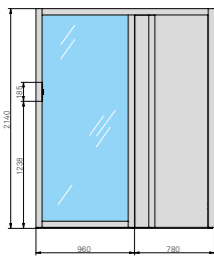

ДВЕРЬ СПРАВА

ДВЕРЬ СЛЕВА

РАЗМЕРЫ

см 174 x 132 x 214 выс.

МОЩНОСТЬ: САУНА

4,5 кВт макс. - 230 В одна фаза - 400 В три фазы

МОЩНОСТЬ: БИО-САУНА*

4,5 кВт макс. - 400 В три фазы