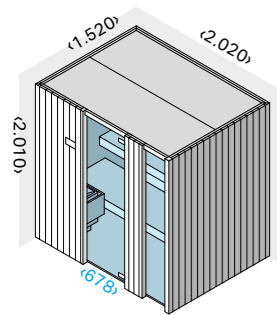

Auki 45 Hemlock

4

[Полные технические данные](#)

РАЗМЕРЫ

см 228 x 170 x 201 выс.

МОЩНОСТЬ: САУНА

6 кВт макс. - 230 В одна фаза - 400 В три фазы

МОЩНОСТЬ: БИО-САУНА*

6 кВт макс. - 400 В три фазы

МАТЕРИАЛЫ

Внешняя отделка: Канадский Хемлок
Внутренняя отделка: Канадский Хемлок
Сидения и раковины: Канадский Хемлок
Светлое закаленное стекло 8 мм

ХАРАКТЕРИСТИКИ/КОМПЛЕКТАЦИЯ

- > Настенный светодиодный светильник, белый свет, 3.000 К
- > Каменка с камнями
- > Панель управления, отделка сталь шлифованная
- > Петли и отделка из шлифованного алюминия
- > Автоматическая функция энергосбережения
- > Канальная система электроснабжения
- > СТЕКЛЯННАЯ ПАНЕЛЬ фронтальное
- > Скамейки
- > Защитная решетка для каменки
- > Ведерко и ковшик деревянные
- > Часы песочные

*Габариты предметов интерьера и каменки в биосауне Полные технические данные отличаются от указанных габаритов

AUKI 45 HEMLOCK

САУНА	код: SA 50 45 0050	€ 12.110,00
БИО-САУНА	код: BI 50 45 0050	€ 14.370,00

* При более низкой высоте помещения необходимо предусмотреть потолок внутренней установки:
НАЦЕНКА 8% К УКАЗАННОЙ В ПРАЙСЛИСТЕ СТОИМОСТИ

Effe применит наценку 4% к стоимости изделия (без учета налогов) в качестве частичной компенсации транспортных расходов за доставку до склада дилера.