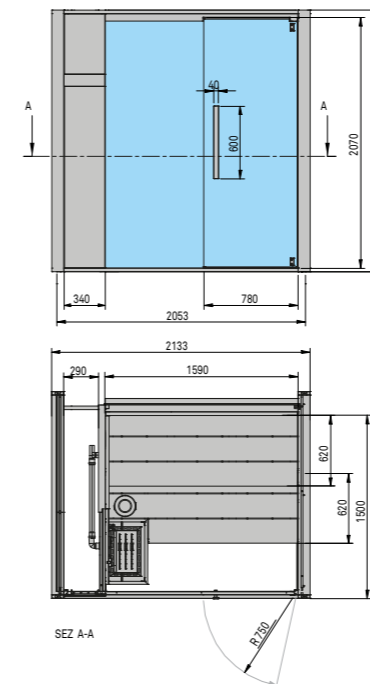

ONE S FILO

3-4

РАЗМЕРЫ
см 214 x 171 x 217 выс.

МОЩНОСТЬ
6,0 кВт макс.
230 В одна фаза - 400 В три фазы

МАТЕРИАЛЫ SAUNA
Внутренняя отделка и Оборудование: Канадский Хемлок
Двери из закаленного стекла 8 мм

ХАРАКТЕРИСТИКИ/КОМПЛЕКТАЦИЯ

Оснащение сауны:

- > Деревянные скамейки
- > Каменка с камнями
- > Сенсорная панель управления
- > Автоматическая функция энергосбережения
- > Ведро, встроенное в нижнюю скамейку
- > Ковшик деревянные
- > Часы песочные
- > Канальная система электроснабжения
- > Светильник на светодиодах с хромотерапией
  белый свет + 5 фиксированных цветов + 4 цикла

В НЕСТАНДАРТНОМ ИСПОЛНЕНИИ Для индивидуального заказа системы One S Filo:

↗ м. бланк на стр 100

или свяжитесь с клиентской службой
компании Effe:
тел. +39 0547 372881 - info@effegibi.it