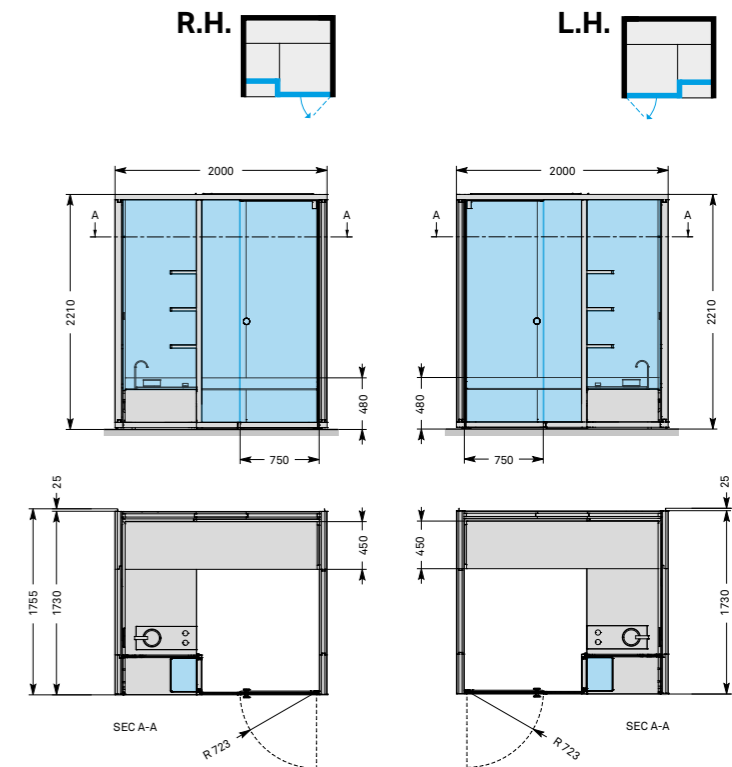

Плинтус
Окрашенный алюминий Bronzo

BodyLove

12 **BodyLove SH Front**
cm 393 x 176 x 221 h

16 **BodyLove SH Side**
cm 366 x 203 x 221 h

21 **BodyLove S**
cm 200 x 176 x 221 h

27 **BodyLove H**
cm 200 x 176 x 221 h