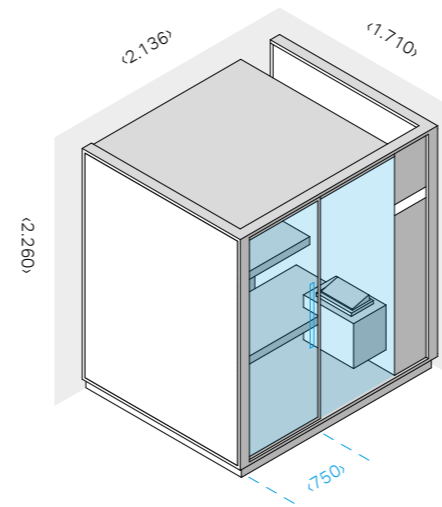

ONE S

3-4

В НЕСТАНДАРТНОМ ИСПОЛНЕНИИ Для индивидуального заказа системы ONE S:

см. бланк на стр. 100

или свяжитесь с клиентской службой
компании Effe:
тел. +39 0547 372881 - info@effegibi.it

РАЗМЕРЫ

см 214 x 171 x 226 выс.

МОЩНОСТЬ

6,0 кВт макс.

230 В одна фаза - 400 В три фазы

МАТЕРИАЛЫ SAUNA

Внутренняя отделка и Оборудование:

Канадский Хемлок

Двери из закаленного стекла 8 мм

Подножка: Ламинированный керамогранит толщ. 3,5 мм и закаленное стекло толщ. 15 мм

ХАРАКТЕРИСТИКИ/КОМПЛЕКТАЦИЯ

Оснащение сауны:

- > Деревянные скамейки
- > Каменка с камнями
- > Сенсорная панель управления
- > Автоматическая функция энергосбережения
- > Ведерко, встроенное в нижнюю скамейку
- > Деревянный ковшик
- > Часы песочные
- > Канальная система электроснабжения
- > Светильник на светодиодах с хромотерапией
  белый свет + 5 фиксированных цветов + 4 цикла

effe
COMFORT CONTROL

ECC - Effe Comfort Control

Дистанционное управление изделием с помощью загружаемого на смартфон и планшет мобильного приложения EFFE ECC.

более подробная информация