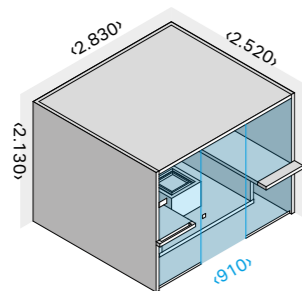

Air 120

7-8

Полные технические данные