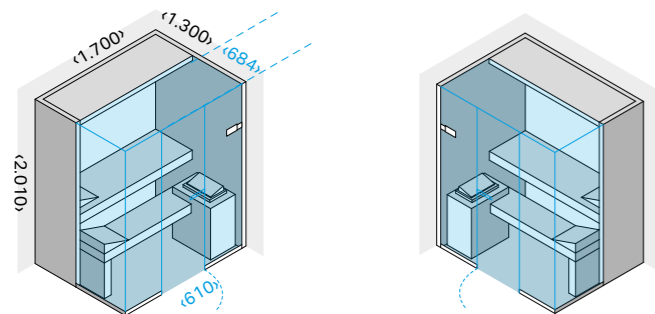

Sky Corner 45

2-3

[Полные технические данные](#)

ДВЕРЬ ВПРАВО

ДВЕРЬ СЛЕВА