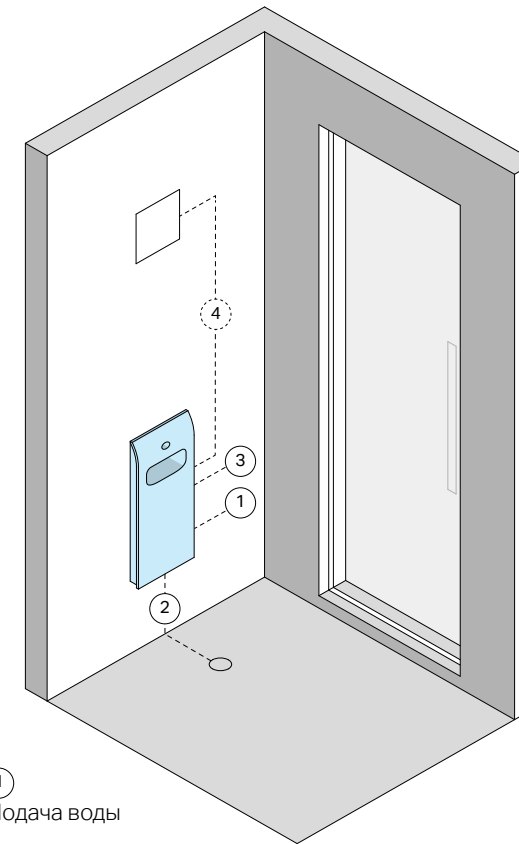

Технические данные

Дополнительная информация: www.effe.it

①
Подача воды

②
Слив воды

③
Электропитание

④
Соединение с дополнительными устройствами

Все работы должны выполняться квалифицированным персоналом или специалистами нашего сервисного центра в соответствии с законодательством страны эксплуатации и требованиями международных стандартов CEI64.8 (IEC 364 – 1). Удостовериться, что все работы по электро- и водоснабжению выполнены правильно (наличие запорного вентиля на линии подачи воды, слив с сифоном, соответствующий дифференциальный автоматический выключатель на линии электропитания и т.д.) согласно соответствующей технической схеме. Все трубы должны иметь быстроразъемное соединение (для отсоединения оборудования при техобслуживании).

Предусмотреть нишу 380 мм x 545 мм глубиной не менее 78 мм для установки устройства Aquasteam Smart.

①
Подача воды: предусмотреть трубопровод с выходным отверстием с внутренней резьбой 1/2" на уровне контрорамы. Обеспечить подачу только холодной воды (не выше 25 °С). Давление в системе водоснабжения не должно превышать 8 бар (800 кПа). Для оптимальной эксплуатации давление воды должно составлять не более 1,5 ÷ 2 бар (150 ÷ 200 кПа).
ВНИМАНИЕ! При воде средней или высокой жесткости необходимо установить умягчитель воды (декальцинатор) перед парогенератором. Несоблюдение данного условия может привести к быстрому износу бойлера парогенератора.

②
Слив воды: Предусмотреть выход трубки с внутренней резьбой (1/2"), предназначенной для высоких температур (до 70°C), на уровне структуры изделия. Для обеспечения корректного стока воды, трубку следует установить под уклоном не менее 5°. На канале слива воды должен быть установлен сифон.

③
Защитный кожух диам. 25 для Электропитание: Предусмотреть кабель электропитания соответствующий мощности изделия.

④
Защитный кожух диам. 25 для соединения дополнительных устройств.