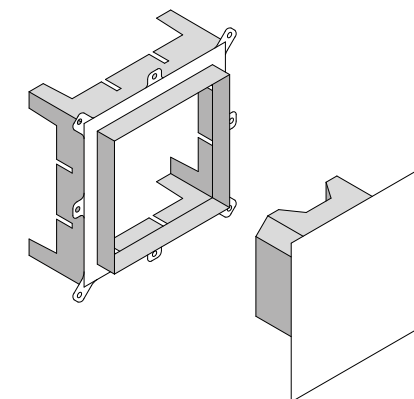

СВЕТИЛЬНИК

Монтажная коробка	CH 90 00 0174	€ 63,00
Светильник автономный	HA 70 10 0006	€ 560,00
Цена изделия		€ 623,00