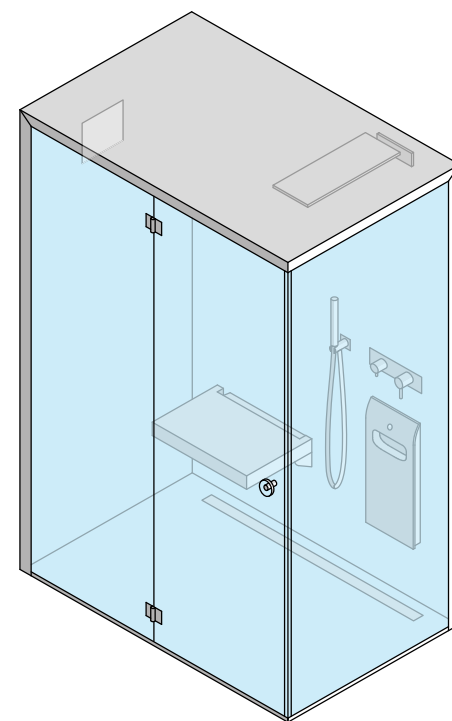

СХЕМА

FitBox

Технические данные

Дополнительная информация: www.effe.it

*Парогенератор, смесители и предметы интерьера в стоимость не включены

FitBox 120x80

(ЛЕВЫЙ УГОЛ) (ПРАВЫЙ УГОЛ)

FitBox 140x90