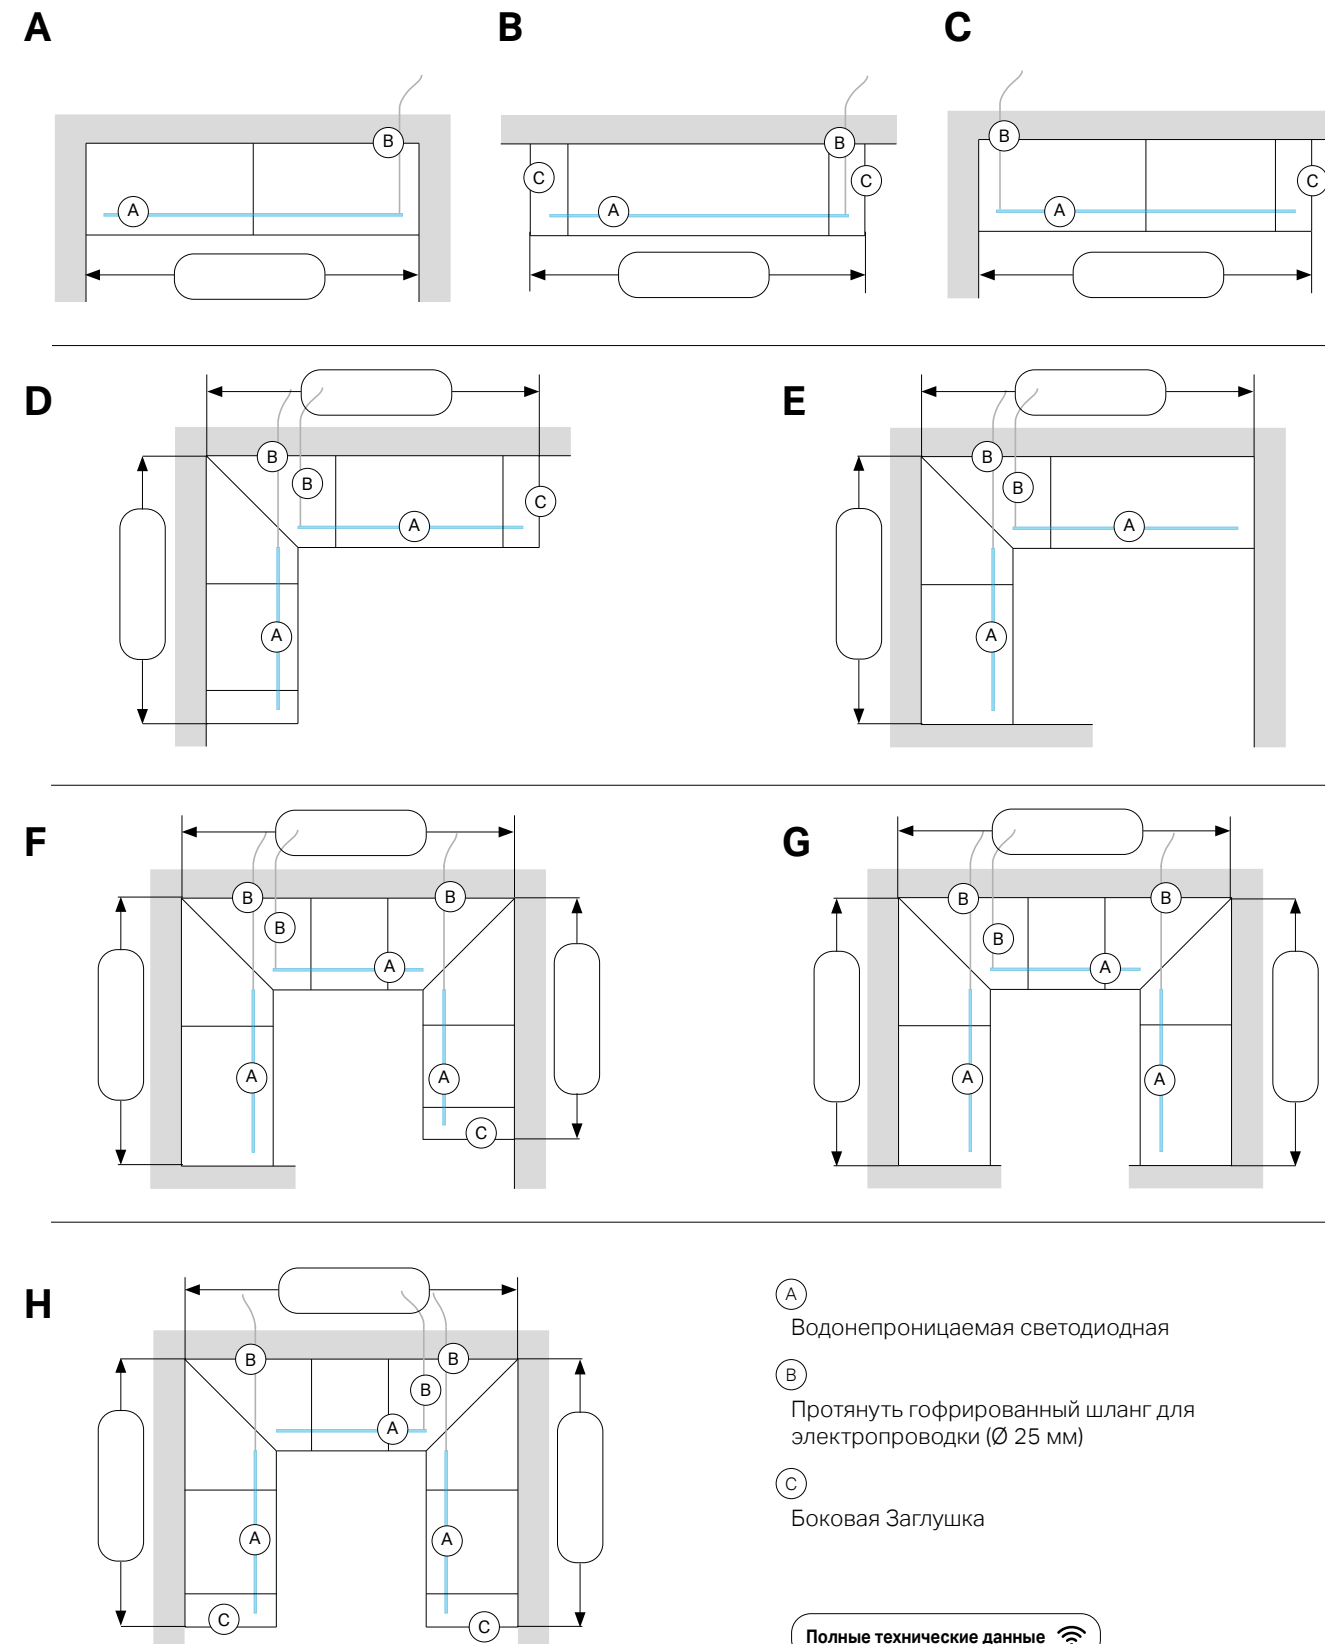

БУТИЛОВАЯ ЛЕНТА

Рулон 20 метров

Cod: CH 50 00 0077 € 120,00

БУТИЛОВЫЙ УГЛОВОЙ ЭЛЕМЕНТ

4шт каждого.

Cod: CH 50 00 0076 € 55,00

+12%
C 01.12.22

СХЕМА СЪЕМКИ ИЗМЕРЕНИЙ MOOD LIGHT Конфигурации