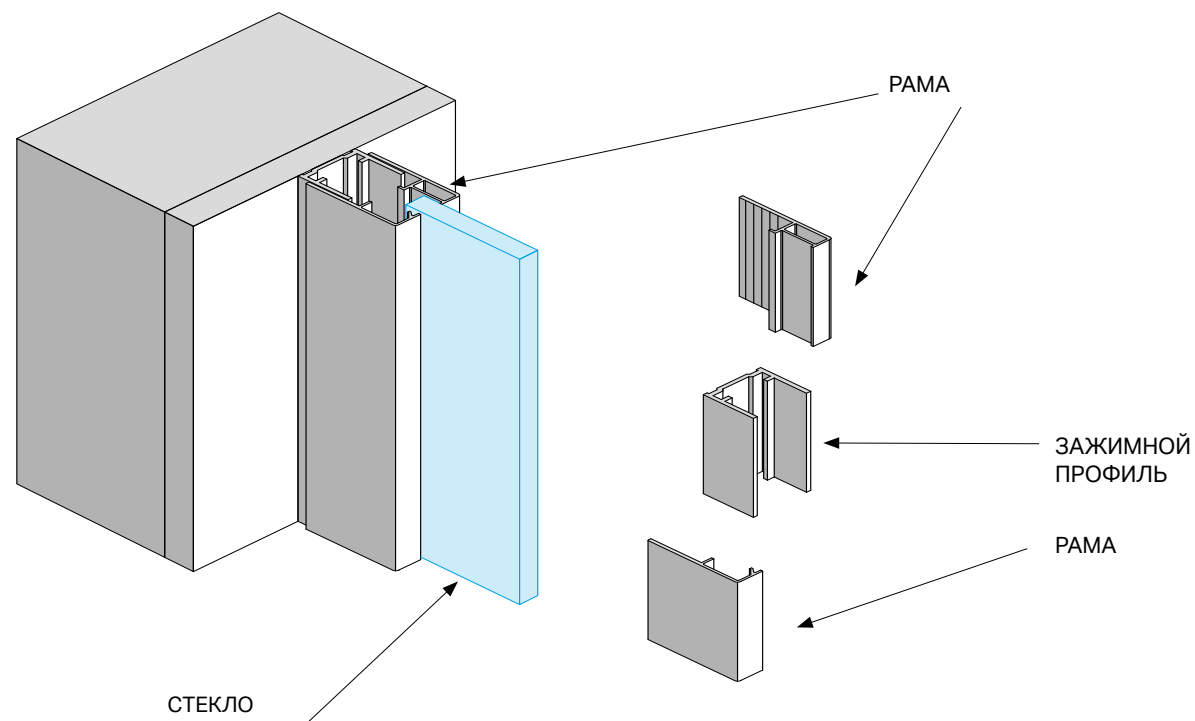

ДВЕРИ И СТЕКЛЯННЫЕ ПАНЕЛИ FIT

Технические данные