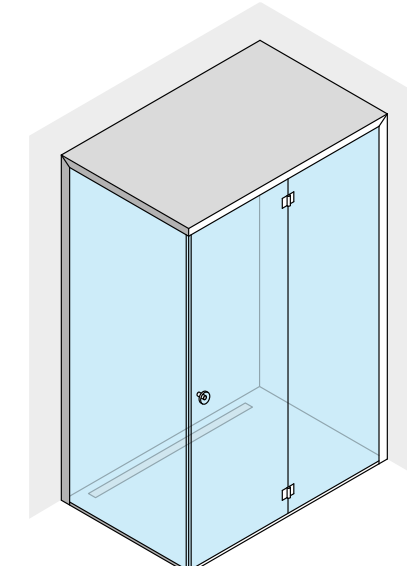

FitBox 140x90 Правый угол

Полные технические данные

+12%
С 01.12.22