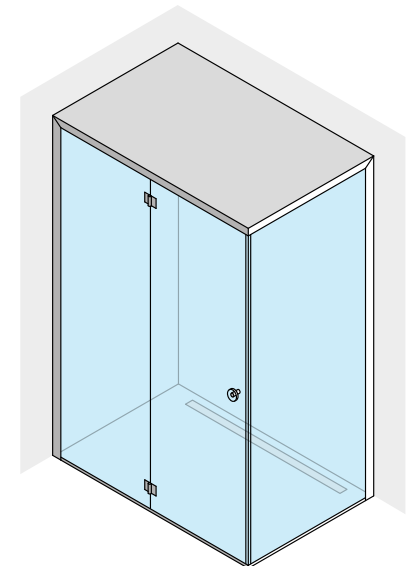

FitBox 140x90 Левый угол

Полные технические данные