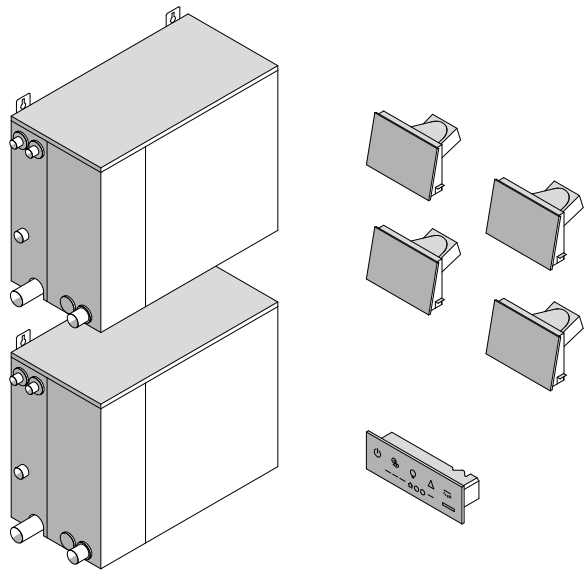

NUVOLA SMART POWER 250 - 360

NUVOLA SMART POWER 250

Объем помещения (кубические метры): 25 - 35 изолированное помещение с комплектом изоляции толщиной 3 см
Мощность: 25,0 кВт макс. - 230 В одна фаза - 400 В три фазы
Производительность пара: 37 кг/час

Монтажная коробка для панели управления	CH 90 00 0182	€ 27,00
Монтажный корпус для распылителя пара	CH 90 00 0187 X 4	€ 106,00 € 106,00 € 106,00
Nuvola Smart Power 250	HA 50 52 0010	€ 11.410,00
Цена изделия		€ 11.861,00

Полные технические данные

РАЗМЕРЫ ПАРОГЕНЕРАТОРА

см 52 x 26 x 95 выс.

РАЗМЕРЫ СЕНСОРНОЙ ПАНЕЛИ УПРАВЛЕНИЯ

Монтажная коробка : см 19 x 8 x 4,3 выс.

Панель : см 18 x 6 выс.

РАЗМЕРЫ РАСПЫЛИТЕЛЯ ПАРА

Структура : см 18 x 10 x 15,2 выс.

Распылитель пара : см 18,2 x 4,5 x 12,3 выс.

ПАРОГЕНЕРАТОР

Характеристики:

- > RWF Regulating water flow - автоматический регулятор давления воды
- > SWF Smart Water Filling - Оптимизированное управление заполнения бойлера
- > SBC Smart Boiler Cleaning - система производящая очистку нагревателя при необходимости и после каждого сеанса
- > SEC Smart Energy Control - Равномерное распределение во времени циклов включения и выключения нагревательных элементов.
- > ODS Open Door Sensor - Датчик состояния двери (открыто/закрыто)
- > ECC - Effe Comfort Control - Система, установленная в парогенераторе, дает возможность дистанционного управления турецкой баней при помощи специального приложения Efficibi Experience для планшетов или смартфонов.
- > Поддон для направления воды к сливу

РАСПЫЛИТЕЛЬ ПАРА (4 штуки)

Характеристики:

Подвижные пластины для регулирования направления потока пара
Система рециркуляции воздуха в кабине с помощью влагостойкого вентилятора
Контейнер для ароматических эссенций
Светодиодная подсветка места выхода пара
Дополнительный температурный датчик

СЕНСОРНАЯ ПАНЕЛЬ УПРАВЛЕНИЯ

с символами с задней подсветкой и индикатором температуры

NUVOLA SMART POWER 360

Объем помещения (кубические метры): 35 - 50 изолированное помещение с комплектом изоляции толщиной 3 см
Мощность: 36,0 кВт макс. - 230 В одна фаза - 400 В три фазы
Производительность пара: 52,4 кг/час

Монтажная коробка для панели управления	CH 90 00 0182	€ 27,00
Монтажный корпус для распылителя пара	CH 90 00 0187 X 4	€ 106,00 € 106,00 € 106,00
Nuvola Smart Power 360	HA 50 52 0011	€ 11.410,00
Цена изделия		€ 11.861,00

Полные технические данные

ВНИМАНИЕ:

При необходимости Effe может предоставить комплекты для хаммама, размером более 50 м3.

+12%
C 01.12.22

Дополнительно

ПРИМЕЧАНИЕ: К УСТРОЙСТВУ NUVOLA SMART POWER 250 - 360 МОЖНО ПОДКЛЮЧИТЬ МАКСИМУМ 4 СВЕТИЛЬНИКА (ДОПОЛНИТЕЛЬНО) НА ВЫБОР МЕЖДУ ESS - EFFE SOUND SYSTEM, СВЕТИЛЬНИКОМ С ФУНКЦИЕЙ ХРОМОТЕРАПИИ И СВЕТИЛЬНИКОМ ДЛЯ БЕЛОГО ОСВЕЩЕНИЯ

Внешняя сенсорная панель управления

Размеры панель: см 18 x 6

Размеры монтажная коробка: см 19 x 8 x 4,3 выс.

с гидроизоляционным матом Schlüter

Монтажная коробка	CH 90 00 0182	€ 27,00
Внешняя сенсорная панель управления	ME 60 00 0042	€ 539,00
Цена изделия		€ 566,00