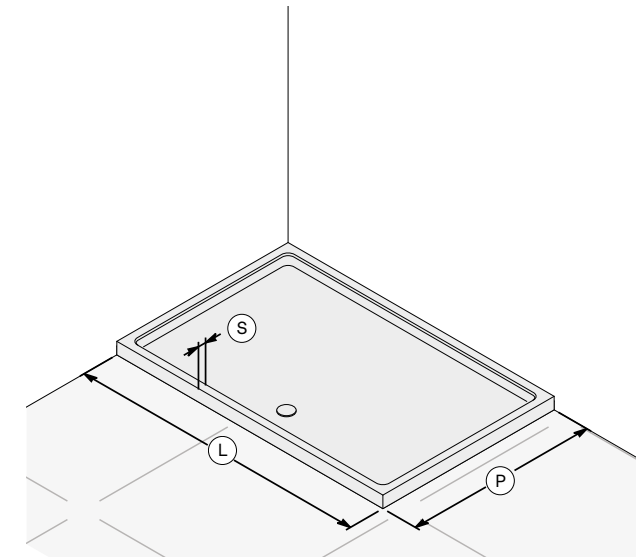

СХЕМА СЪЕМКИ ИЗМЕРЕНИЙ

(ЛЕВЫЙ УГОЛ)