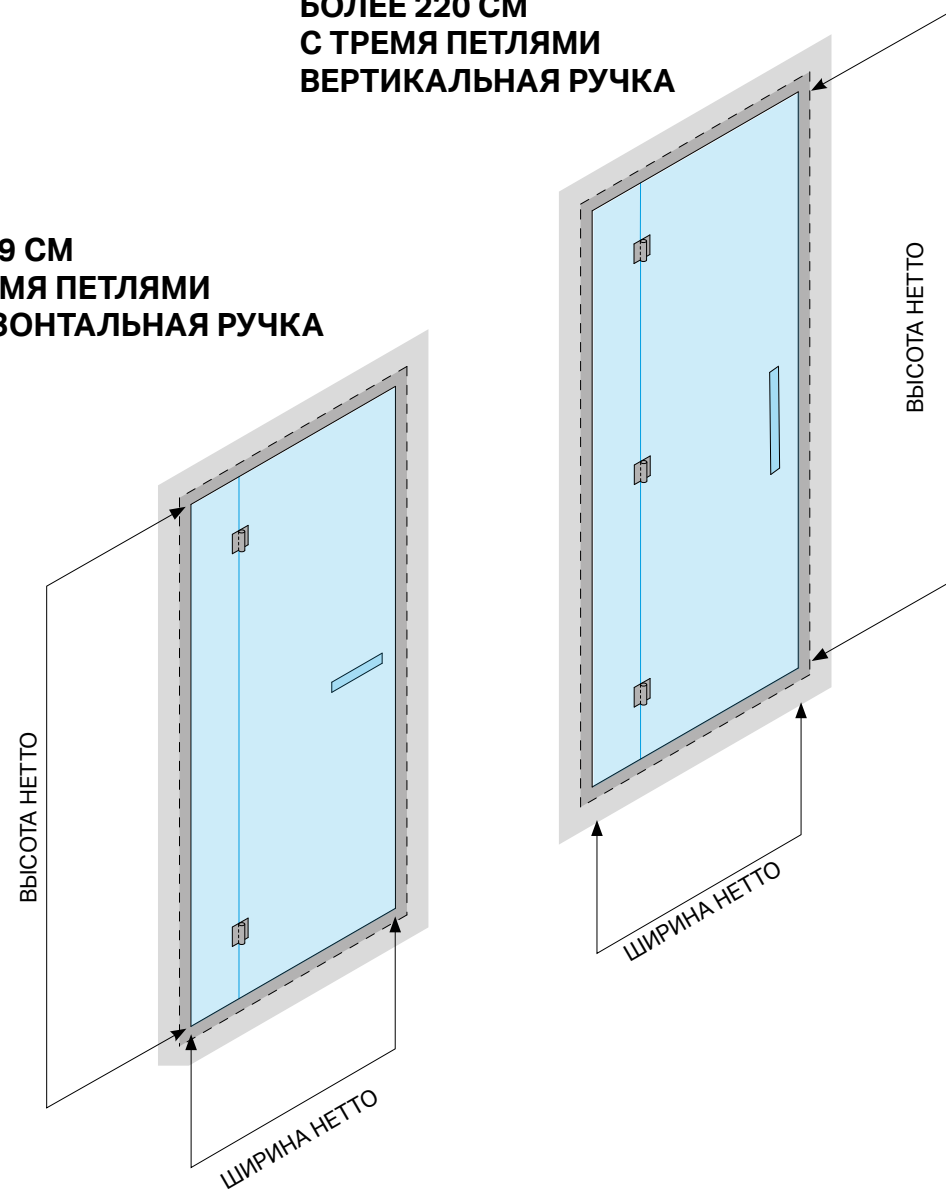

TUTTOVETRO INSIDE

МАТЕРИАЛЫ / ХАРАКТЕРИСТИКИ

с высотой до 219 см, Прозрачное закаленное стекло 8 мм
при высоте более 220 см - толщина стекла 10 мм

Максимальная высота 250 см

Ширина нетто / высота нетто =
размеры готовой облицованной стены

**БОЛЕЕ 220 СМ
С ТРЕМЯ ПЕТЛЯМИ
ВЕРТИКАЛЬНАЯ РУЧКА**

**ДО 219 СМ
С ДВУМЯ ПЕТЛЯМИ
ГОРИЗОНТАЛЬНАЯ РУЧКА**