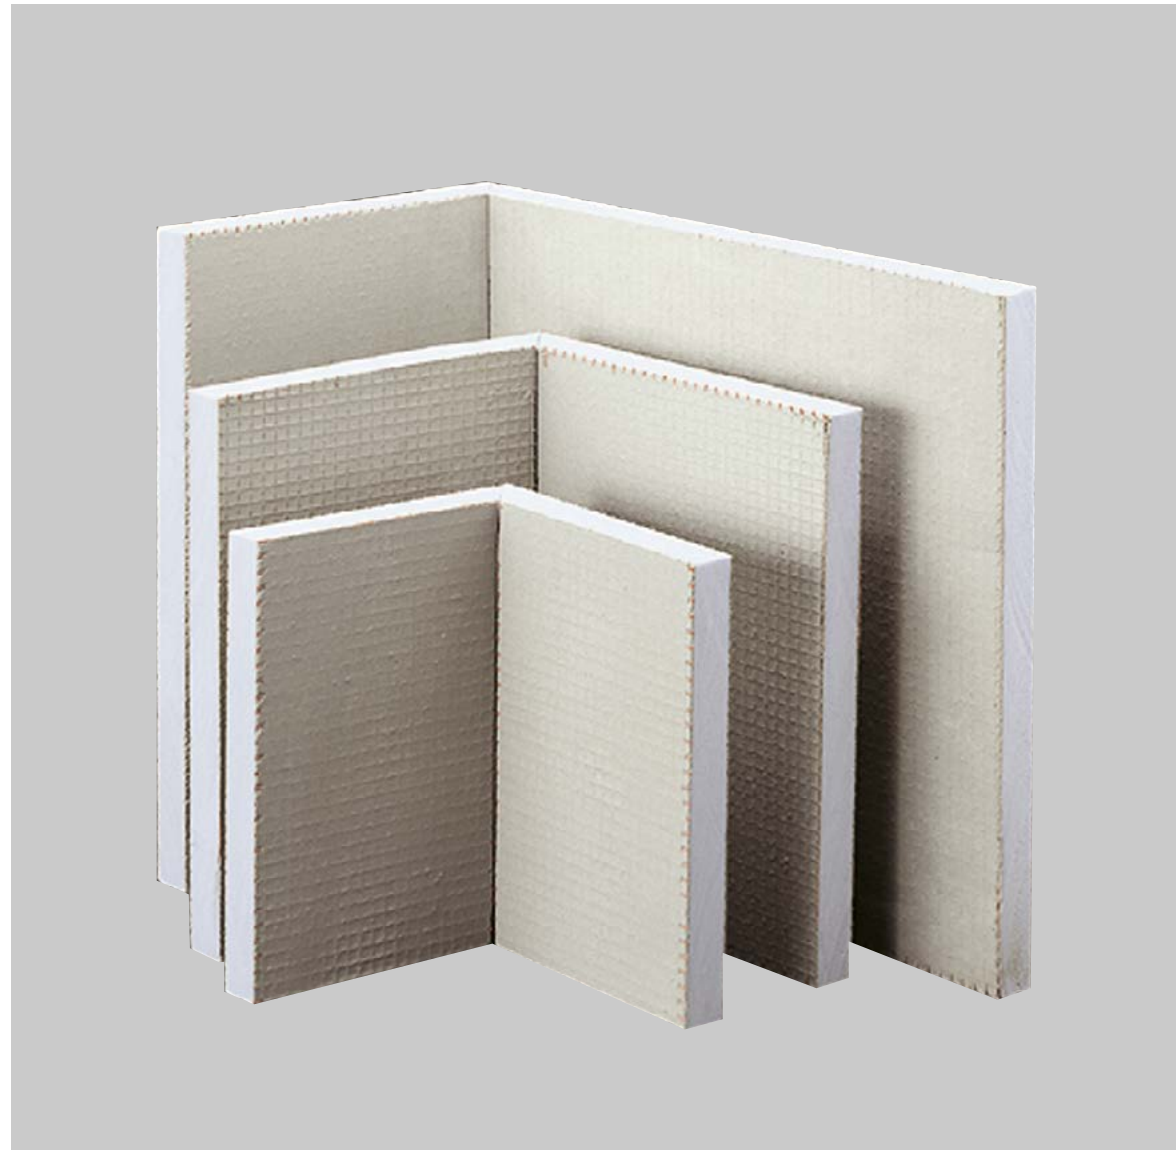

Изоляционные панели

79

Изоляционные панели

модель	поверхности (панелей)	многослойных (кв.м)
01	12	16
02	15	20
03	21	28

ИЗОЛЯЦИОННЫЕ ПАНЕЛИ

Технические данные

+12%
C 01.12.22