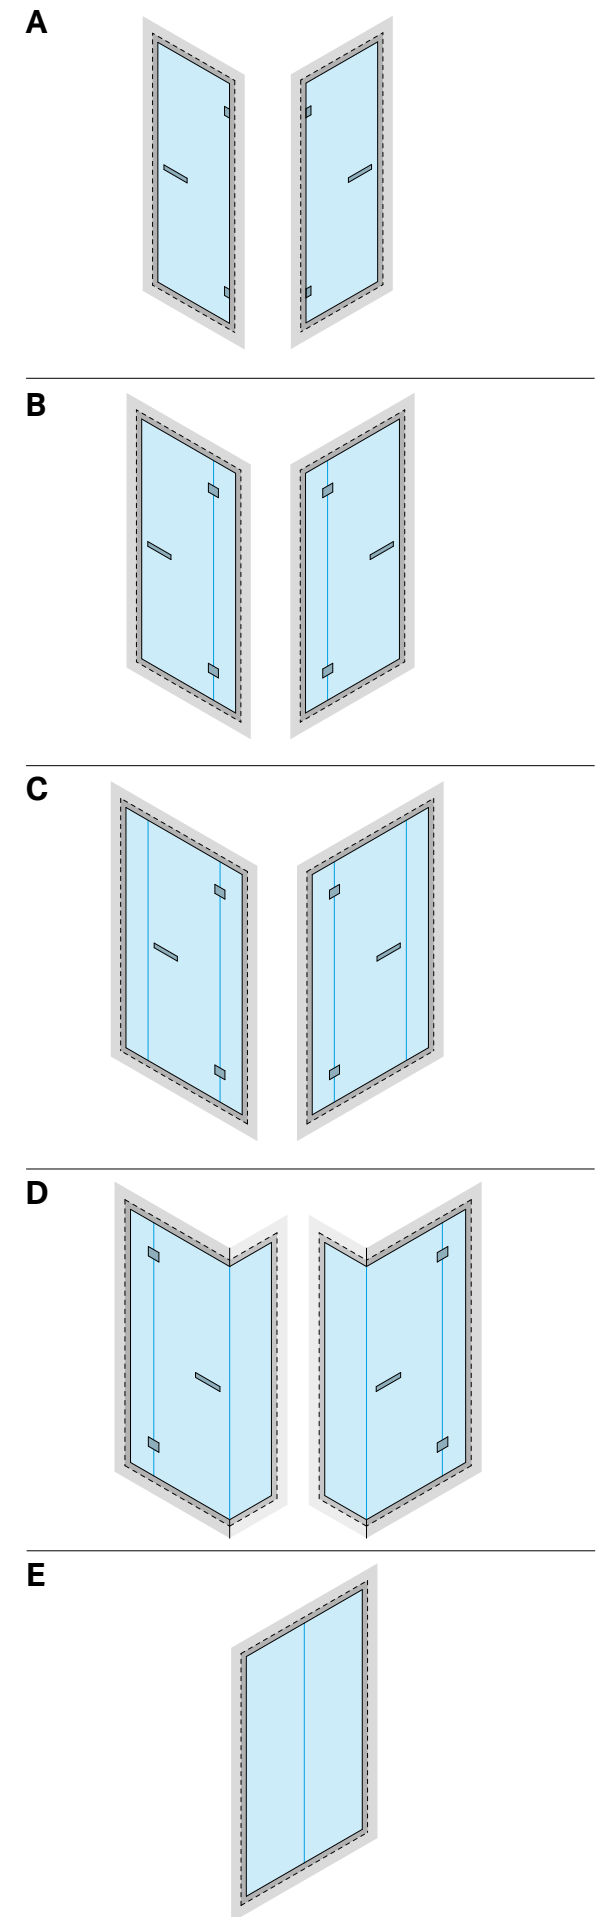

TUTTOVETRO INSIDE

МАТЕРИАЛЫ / ХАРАКТЕРИСТИКИ

с высотой до 219 см, Прозрачное закаленное стекло 8 мм
при высоте более 220 см - толщина стекла 10 мм

Максимальная высота 250 см

Ширина нетто / высота нетто =
размеры готовой облицованной стены

**БОЛЕЕ 220 СМ
С ТРЕМЯ ПЕТЛЯМИ
ВЕРТИКАЛЬНАЯ РУЧКА**

**ДО 219 СМ
С ДВУМЯ ПЕТЛЯМИ
ГОРИЗОНТАЛЬНАЯ РУЧКА**

АЛЮМИНИЙ
профили из алюминия со
шлифованной

**САТИНИРОВАННОГО
АЛЮМИНИЯ**
профили из сатинированного
алюминия

ЧЕРНЫЙ АЛЮМИНИЙ
профили из
анодированного алюминия
с черной шлифованной

ВОЗМОЖНЫЕ КОНФИГУРАЦИИ

A
Дверь

B
Стеклянная панель - Дверь

C
Стеклянная панель - Дверь - Стеклянная панель

D
Угловая стеклянная панель - Дверь

E
Стеклянная панель

СЕЧЕНИЕ

Полные технические данные