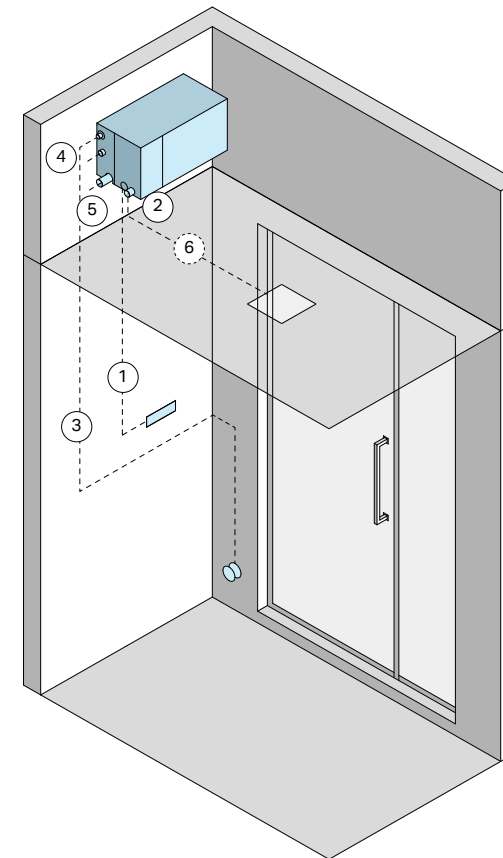

Технические данные

Дополнительная информация: www.effe.it

Все работы должны выполняться квалифицированным персоналом или специалистами нашего сервисного центра в соответствии с законодательством страны эксплуатации и требованиями международных стандартов CEI64.8 (IEC 364 – 1). Удостовериться, что все работы по электро- и водоснабжению выполнены правильно (наличие запорного вентиля на линии подачи воды, слив с сифоном, соответствующий дифференциальный автоматический выключатель на линии электропитания и т.д.) согласно соответствующей технической схеме. Все трубы должны иметь быстроразъемное соединение (для отсоединения оборудования при техобслуживании).

1 Соединение между парогенератором NUVOLA и панелью управления: предусмотреть гофрированную трубу для электропроводки (Ø 25 мм) (макс. 5 м) для соединения парогенератора с панелью управления. Панель управления должна быть размещена внутри помещения турецкой бани на высоте примерно 1600 мм от уровня пола.

2 Электропитание: предусмотреть электрокабель соответствующего сечения.

3 Подача пара (макс. длина 5 м): Проложить теплоизолированный медный паропровод Ø 22 мм без сифонов. Довести трубу паропровода до парогенератора. Завершить паропровод заподлицо со стеной выходным отверстием с внутренней резьбой 1/2". Для генераторов 5,5, 7 и 9 кВт необходимы два паропровода

4 Водоснабжение: предусмотреть трубу с внутренней резьбой 1/2" заподлицо со стеной. Обеспечить подачу только холодной воды (макс. 25 °C). Давление воды на подаче должно составлять минимум 0,2 бар и максимум 10 бар. Для оптимальной эксплуатации рекомендуется давление 1,5 ÷ 2 bar (150 ÷ 200 кПа) максимум; **ВНИМАНИЕ!** При воде средней или высокой жесткости необходимо установить умягчитель воды (декальцинатор) перед парогенератором. Несоблюдение данного условия может привести к быстрому износу бойлера парогенератора.

5 Слив воды: Проложить термостойкую (до 100°C) трубу диаметром 32 мм с сифоном; входное отверстие рубы должно находиться ниже уровня сливного отверстия парогенератора. Для правильного стока воды сливная труба должна быть установлена под уклоном не менее 5°.

6 Защитный кожух диам. 25 для соединения дополнительных устройств.

1 Соединение между парогенератором NUVOLA и панелью управления

2 Электропитание

3 Паропровод

4 Подача воды

5 Слив воды

6 Соединение с дополнительными устройствами

42 **Nuvola Power**

модель	помещения (кубические метры)	мощность (кВт)
25	0 - 2,5	2,5
30	2,5 - 3,5	3
45	3,5 - 4,5	4,5

47 **Nuvola Power**
(анкета для запроса калькуляции)

44

модель	помещения (кубические метры)	мощность (кВт)
55	4,5 - 5,5	5,5
70	5,5 - 7,2	7
90	7,2 - 9,2	9