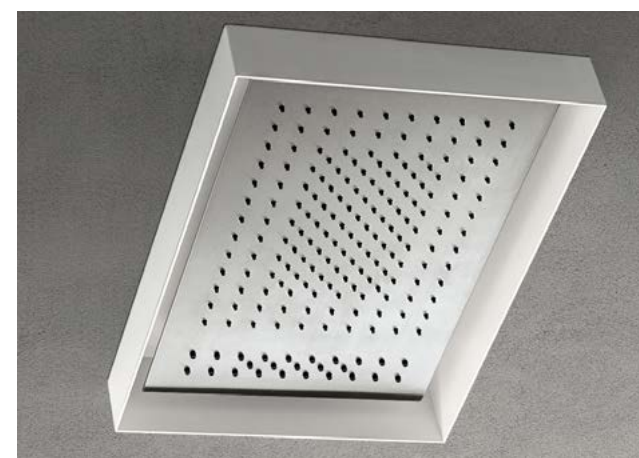

95 **Fit Shower**
ПОТОЛОЧНЫЙ ДУШ

FIT SHOWER CHROMO

+12%
C 01.12.22

Полные технические данные

ДУШЕВАЯ ЛЕЙКА ПРЯМОУГОЛЬНАЯ
РАЗМЕРЫ см 45 x 30

РАМКА РАЗМЕРЫ см 50 x 35

Душевая лейка – характеристики:

- > потолочный монтаж: встраиваемый, полувстраиваемый, наружный
- > минимальная подача воды 12 л/мин
- > встраиваемый блок интегрирован в корпус