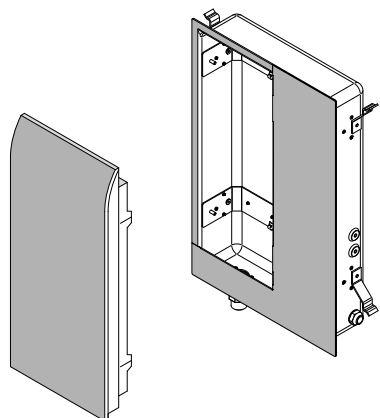

EASYSTEAM SMART

+12%
C 01.12.22