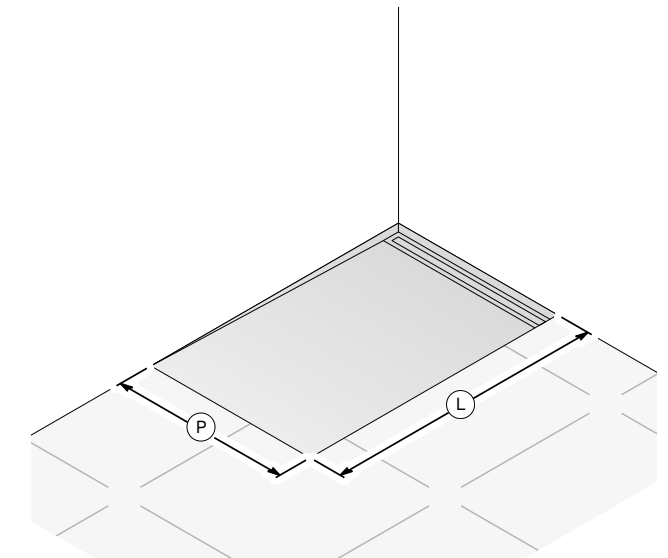

*для настройки только высоты, свяжитесь пожалуйста Effe

FitBox можно персонализировать с 1-сантиметровым шагом

СХЕМА СЪЕМКИ ИЗМЕРЕНИЙ

(ЛЕВЫЙ УГОЛ)

(ПРАВЫЙ УГОЛ)

(ЛЕВЫЙ УГОЛ)

(ПРАВЫЙ УГОЛ)

Двери и стеклянные панели