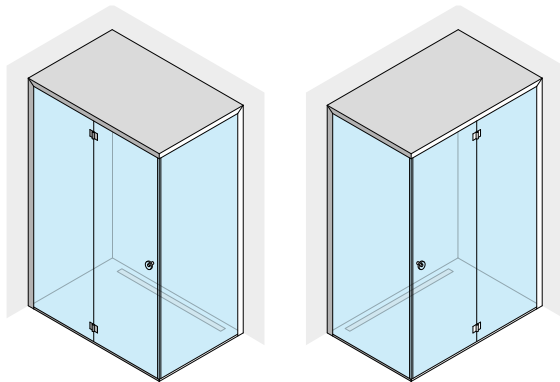

(ПРАВЫЙ УГОЛ)

FITBOX НА ЗАКАЗ

МАТЕРИАЛЫ

Коробка из алюминия
Прозрачное закаленное стекло 8 мм
Потолок из двухслойного матового стекла 3+3 мм

ОТДЕЛКА

Профили из шлифованного алюминия
профили из анодированного алюминия с черной шлифованной

ХАРАКТЕРИСТИКИ

Регулировка в ширину и глубину ±0,5 см
Предлагается в правой и левой версиях
Радиус открывания двери 69 см
Нижняя вентиляционная щель

Парогенератор, смесители и предметы интерьера в стоимость не включены

[Полные технические данные](#)

FitBox НА ЗАКАЗ

(ЛЕВЫЙ УГОЛ)