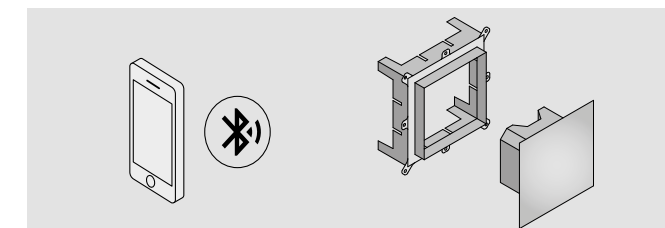

Светильник с функцией хромотерапии, белым светом и пассивными динамиками

Размеры светильник: см 20 x 20 x 2

Размеры монтажная коробка: см 20,5 x 20,5 x 10,6 выс.
с гидроизоляционным матом Schlüter. 2 интегрированных динамика для воспроизведения музыки (2 Вт - 8 Ом кажд.)
 [Дополнительная информация](#)

Монтажная коробка	CH 90 00 0174	€ 63,00
Набор ESS со светильником	HA 70 10 0005	€ 1.540,00
Цена изделия		€ 1.603,00