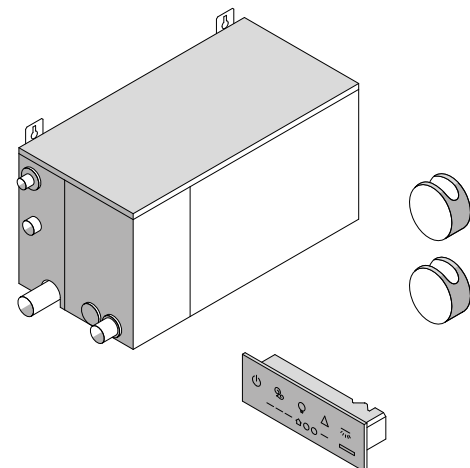

NUVOLA 55 - 70 - 90

NUVOLA 55

Объем помещения (кубические метры): 4,5 - 5,5 изолированное помещение с комплектом изоляции толщиной 3 см
Мощность: 5,5 кВт макс. - 230 В одна фаза - 400 В три фазы
Производительность пара: 8,1 кг/час

Монтажная коробка для панели управления	CH 90 00 0182	€ 27,00
Nuvola 55	HA 50 51 0104	€ 3.390,00
Цена изделия		€ 3.417,00

[Полные технические данные](#)

NUVOLA 70

Объем помещения (кубические метры): 5,5 - 7,2 изолированное помещение с комплектом изоляции толщиной 3 см
Мощность: 7,0 кВт макс. - 230 В одна фаза - 400 В три фазы
Производительность пара: 10,2 кг/час

Монтажная коробка для панели управления	CH 90 00 0182	€ 27,00
Nuvola 70	HA 50 51 0105	€ 3.390,00
Цена изделия		€ 3.417,00

[Полные технические данные](#)

NUVOLA 90

Объем помещения (кубические метры): 7,2 - 9,2 изолированное помещение с комплектом изоляции толщиной 3 см
Мощность: 9,0 кВт макс. - 230 В одна фаза - 400 В три фазы
Производительность пара: 13,1 кг/час

Монтажная коробка для панели управления	CH 90 00 0182	€ 27,00
Nuvola 90	HA 50 51 0106	€ 3.390,00
Цена изделия		€ 3.417,00

[Полные технические данные](#)

РАЗМЕРЫ ПАРОГЕНЕРАТОРА

см 52 x 26 x 27 выс.

РАЗМЕРЫ СЕНСОРНОЙ ПАНЕЛИ УПРАВЛЕНИЯ

Монтажная коробка : см 19 x 8 x 4,3 выс.
с гидроизоляционным матом Schlüter
Панель : см 18 x 6 выс.

РАЗМЕРЫ РАСПЫЛИТЕЛЯ ПАРА

см 50 x 3,5

ПАРОГЕНЕРАТОР

Характеристики:

- > RWF Regulating water flow - автоматический регулятор давления воды
- > SWF Smart Water Filling - Оптимизированное управление заполнения бойлера
- > SBC Smart Boiler Cleaning - система производящая очистку нагревателя при необходимости и после каждого сеанса

РАСПЫЛИТЕЛЬ ПАРА (2 штуки)

со встроенным контейнером для ароматических эссенций

СЕНСОРНАЯ ПАНЕЛЬ УПРАВЛЕНИЯ

с символами с задней подсветкой и индикатором температуры

+12%
C 01.12.22

Дополнительно

ПРИМЕЧАНИЕ: К УСТРОЙСТВУ NUVOLA 55-70-90 НМЖНО ПОДКЛЮЧИТЬ МАКСИМУМ 2 СВЕТИЛЬНИКА (ДОПОЛНИТЕЛЬНО) НА ВЫБОР МЕЖДУ ESS-EFFE SOUND SYSTEM, СВЕТИЛЬНИКОМ С ФУНКЦИЕЙ ХРОМОТЕРАПИИ И СВЕТИЛЬНИКОМ БЕЛОГО СВЕТА

+12%
C 01.12.22