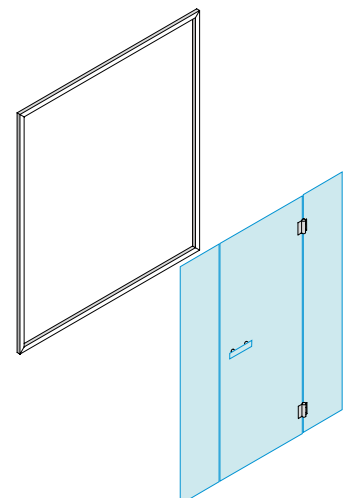

TUTTOVETRO INSIDE 170 ЛЕВ.

Коробка	HT 60 00 0012	€ 400,00
Дверь из блестящего алюминия	HP 60 03 0012	€ 2.210,00
Цена изделия		€ 2.610,00

Коробка	HT 60 00 0012	€ 400,00
Дверь из шлифованного алюминия	HP 60 01 0012	€ 2.720,00
Цена изделия		€ 3.120,00

Коробка	HT 60 00 0012	€ 400,00
Дверь из черного матового анодированного алюминия	HP 60 02 0012	€ 3.100,00
Цена изделия		€ 3.500,00

Полные технические данные