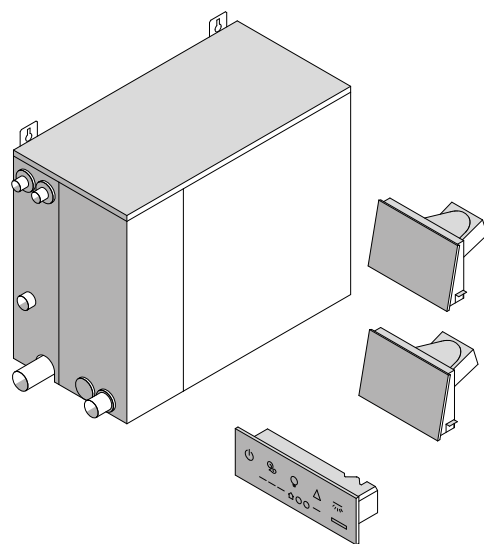

NUVOLA SMART POWER 110 - 140 - 180

РАЗМЕРЫ ПАРОГЕНЕРАТОРА

см 52 x 26 x 45 выс.

РАЗМЕРЫ СЕНСОРНОЙ ПАНЕЛИ УПРАВЛЕНИЯ

Монтажная коробка : см 19 x 8 x 4,3 выс.

Панель : см 18 x 6 выс.

РАЗМЕРЫ РАСПЫЛИТЕЛЯ ПАРА

Структура : см 18 x 10 x 15,2 выс.

Распылитель пара : см 18,2 x 4,5 x 12,3 выс.

ПАРОГЕНЕРАТОР

Характеристики:

- > RWF Regulating water flow - автоматический регулятор давления воды
- > SWF Smart Water Filling - Оптимизированное управление заполнения бойлера
- > SBC Smart Boiler Cleaning - система производящая очистку нагревателя при необходимости и после каждого сеанса
- > SEC Smart Energy Control - Равномерное распределение во времени циклов включения и выключения нагревательных элементов.
- > ODS Open Door Sensor - Датчик состояния двери (открыто/закрыто)
- > ECC - Effe Comfort Control - Система, установленная в парогенераторе, дает возможность дистанционного управления турецкой баней при помощи специального приложения Efficibi Experience для планшетов или смартфонов.
- > Поддон для направления воды к сливу

РАСПЫЛИТЕЛЬ ПАРА (2 штуки)

Характеристики:

- Подвижные пластины для регулирования направления потока пара
- Система рециркуляции воздуха в кабине с помощью влагостойкого вентилятора
- Контейнер для ароматических эссенций
- Светодиодная подсветка места выхода пара
- Дополнительный температурный датчик

СЕНСОРНАЯ ПАНЕЛЬ УПРАВЛЕНИЯ

с символами с задней подсветкой и индикатором температуры

NUVOLA SMART POWER 110

Объем помещения (кубические метры): 9,2 - 12 изолированное помещение с комплектом изоляции толщиной 3 см
Мощность: 11,0 кВт макс. - 230 В одна фаза - 400 В три фазы
Производительность пара: 16,2 кг/час

Монтажная коробка для панели управления	CH 90 00 0182	€ 27,00
Монтажный корпус для распылителя пара	CH 90 00 0187 X 2	€ 106,00
Nuvola Smart Power 110	HA 50 52 0007	€ 6.050,00
Цена изделия		€ 6.289,00

Полные технические данные

NUVOLA SMART POWER 140

Объем помещения (кубические метры): 12 - 15 изолированное помещение с комплектом изоляции толщиной 3 см
Мощность: 14,0 кВт макс. - 230 В одна фаза - 400 В три фазы
Производительность пара: 20,7 кг/час

Монтажная коробка для панели управления	CH 90 00 0182	€ 27,00
Монтажный корпус для распылителя пара	CH 90 00 0187 X 2	€ 106,00
Nuvola Smart Power 140	HA 50 52 0008	€ 6.050,00
Цена изделия		€ 6.289,00

Полные технические данные

NUVOLA SMART POWER 180

Объем помещения (кубические метры): 15 - 25 изолированное помещение с комплектом изоляции толщиной 3 см
Мощность: 18,0 кВт макс. - 230 В одна фаза - 400 В три фазы
Производительность пара: 26,2 кг/час

Монтажная коробка для панели управления	CH 90 00 0182	€ 27,00
Монтажный корпус для распылителя пара	CH 90 00 0187 X 2	€ 106,00
Nuvola Smart Power 180	HA 50 52 0009	€ 6.050,00
Цена изделия		€ 6.289,00

Полные технические данные

+12%
С 01.12.22

Дополнительно