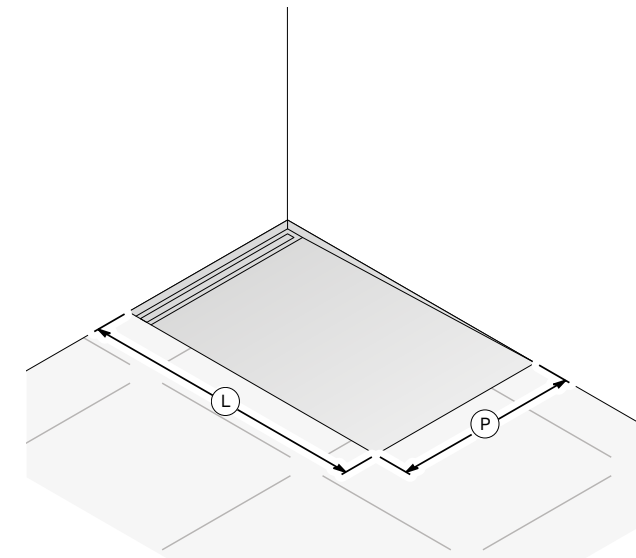

*для настройки только высоты, свяжитесь пожалуйста Effe

FitBox можно персонализировать с 1-сантиметровым шагом

СХЕМА СЪЕМКИ ИЗМЕРЕНИЙ

(ЛЕВЫЙ УГОЛ)

(ПРАВЫЙ УГОЛ)

(ЛЕВЫЙ УГОЛ)

(ПРАВЫЙ УГОЛ)

Двери и стеклянные панели