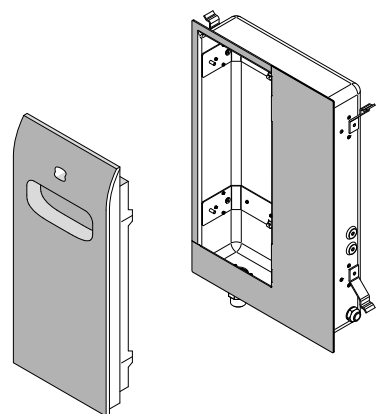

AQUASTEAM SMART

+12%
C 01.12.22