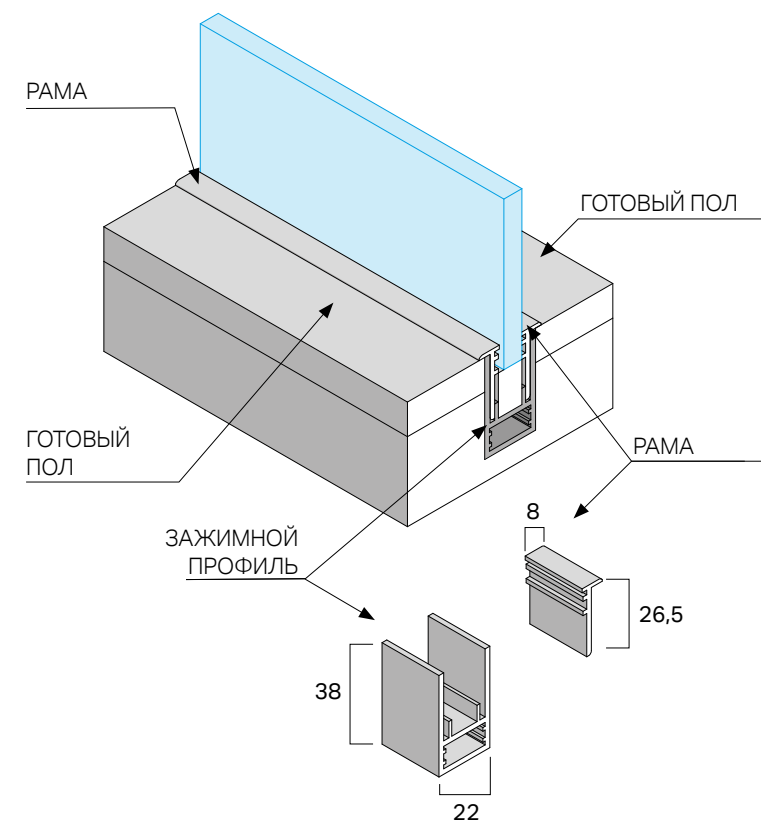

СЕЧЕНИЕ

Полные технические данные