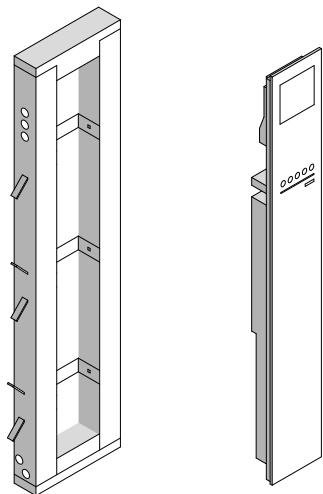

TOUCH&STEAM

РАЗМЕРЫ

см 23 x 3,7 x 165 выс.

РАЗМЕРЫ СТРУКТУРА

см 40 x 10 x 173 выс.
с гидроизоляционным матом Schlüter

МАТЕРИАЛЫ

Каленное стекло с шелкографией
Окрашенный алюминий RAL 9003

ПАРОГЕНЕРАТОР