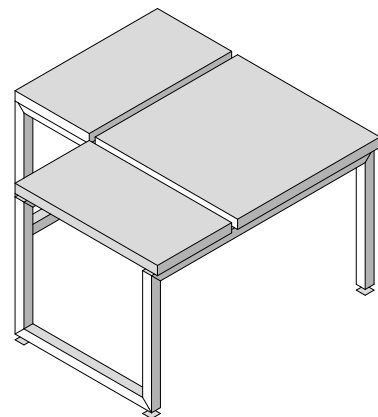

LINEA ALU

РАЗМЕРЫ

см 76 x 76 x 45 выс.

МАТЕРИАЛЫ

Структура из глянцевый алюминий
тиковое дерево
Cristalplant Белый цвет

ХАРАКТЕРИСТИКИ

Регулируемые ножки

УГЛОВАЯ СКАМЕЙКА LINEA ALU

Teak	Cod: HA 65 10 0008	€ 2.310,00
Cristalplant	Cod: HA 65 00 0036	€ 2.130,00

+12%
C 01.12.22