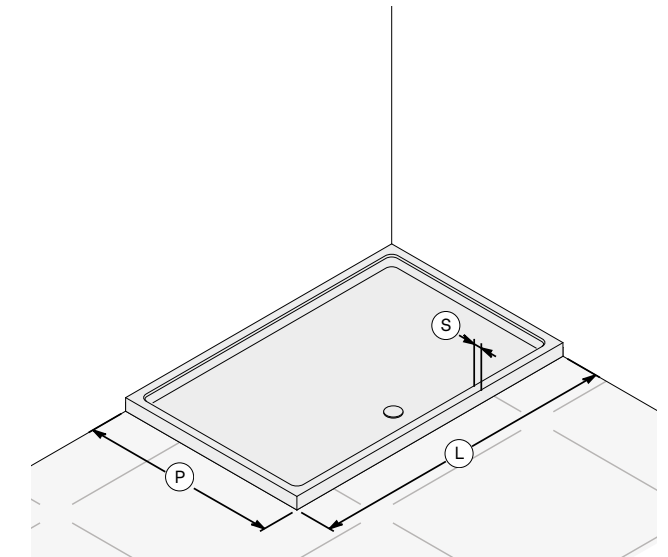

*для настройки только высоты, свяжитесь пожалуйста Effe

FitBox можно персонализировать с 1-сантиметровым шагом

СХЕМА СЪЕМКИ ИЗМЕРЕНИЙ

(ЛЕВЫЙ УГОЛ)

(ПРАВЫЙ УГОЛ)

(ЛЕВЫЙ УГОЛ)

(ПРАВЫЙ УГОЛ)

Двери и стеклянные панели