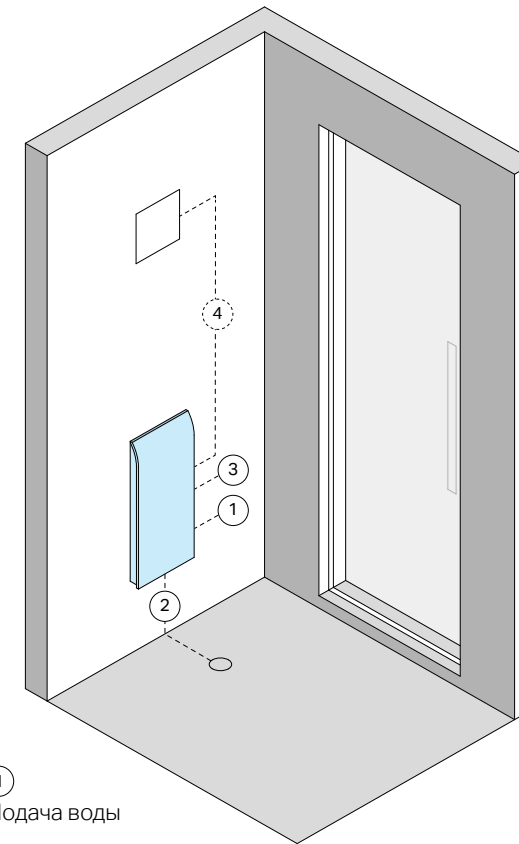

Технические данные

Дополнительная информация: www.effe.it

1
Подача воды

2
Слив воды

3
Электропитание

4
Соединение с дополнительными устройствами

Все работы должны выполняться квалифицированным персоналом или специалистами нашего сервисного центра в соответствии с законодательством страны эксплуатации и требованиями международных стандартов CEI64.8 (IEC 364 – 1). Удостовериться, что все работы по электро- и водоснабжению выполнены правильно (наличие запорного вентиля на линии подачи воды, слив с сифоном, соответствующий дифференциальный автоматический выключатель на линии электропитания и т.д.) согласно соответствующей технической схеме. Все трубы должны иметь быстросъемное соединение (для отсоединения оборудования при техобслуживании).

Предусмотреть нишу 380 мм x 545 мм глубиной не менее 78 мм для установки устройства Easystem Smart.

1
Подача воды: предусмотреть трубопровод с выходным отверстием с внутренней резьбой 1/2" на уровне контррамы. Обеспечить подачу только холодной воды (не выше 25 °C). Давление в системе водоснабжения не должно превышать 8 бар (800 кПа). Для оптимальной эксплуатации давление воды должно составлять не более 1,5 ÷ 2 бар (150 ÷ 200 кПа).
ВНИМАНИЕ! При воде средней или высокой жесткости необходимо установить умягчитель воды (декальцинатор) перед парогенератором. Несоблюдение данного условия может привести к быстрому износу бойлера парогенератора.

2
Слив воды: Предусмотреть выход трубки с внутренней резьбой (1/2"), предназначенной для высоких температур (до 70°C), на уровне структуры изделия. Для обеспечения корректного стока воды, трубку следует установить под углом не менее 5°. На канале слива воды должен быть установлен сифон.

3
Защитный кожух диам. 25 для Электропитание:
Предусмотреть кабель электропитания соответствующий мощности изделия.

4
Защитный кожух диам. 25 для соединения дополнительных устройств.