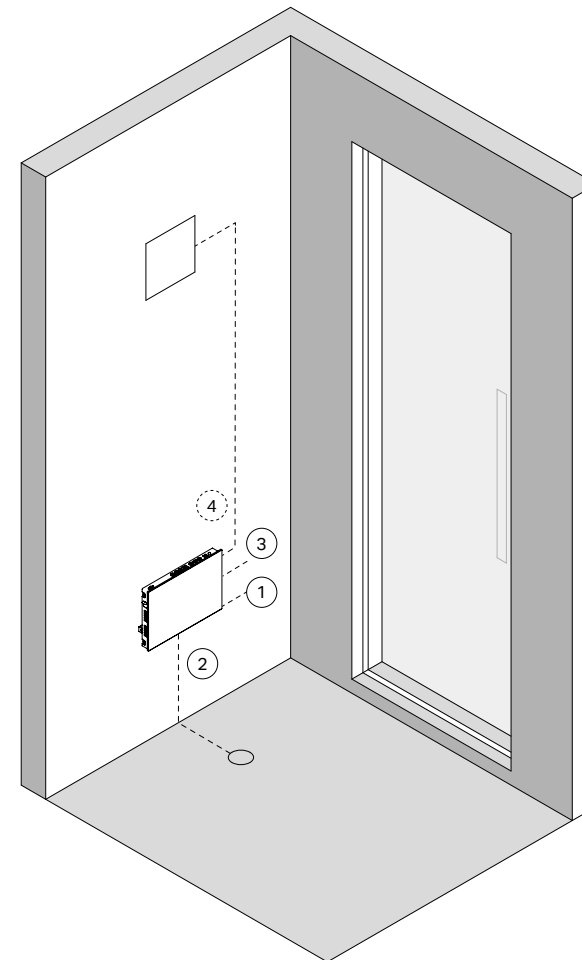

Inside Glass • Inside Camouflage

24

Inside Glass Inside Camouflage

модель	помещения (кубические метры)	мощность (кВт)
30	0 - 3,5	3
45	3,5 - 4,5	4,5

26

Inside

(анкета для запроса калькуляции)

Технические данные