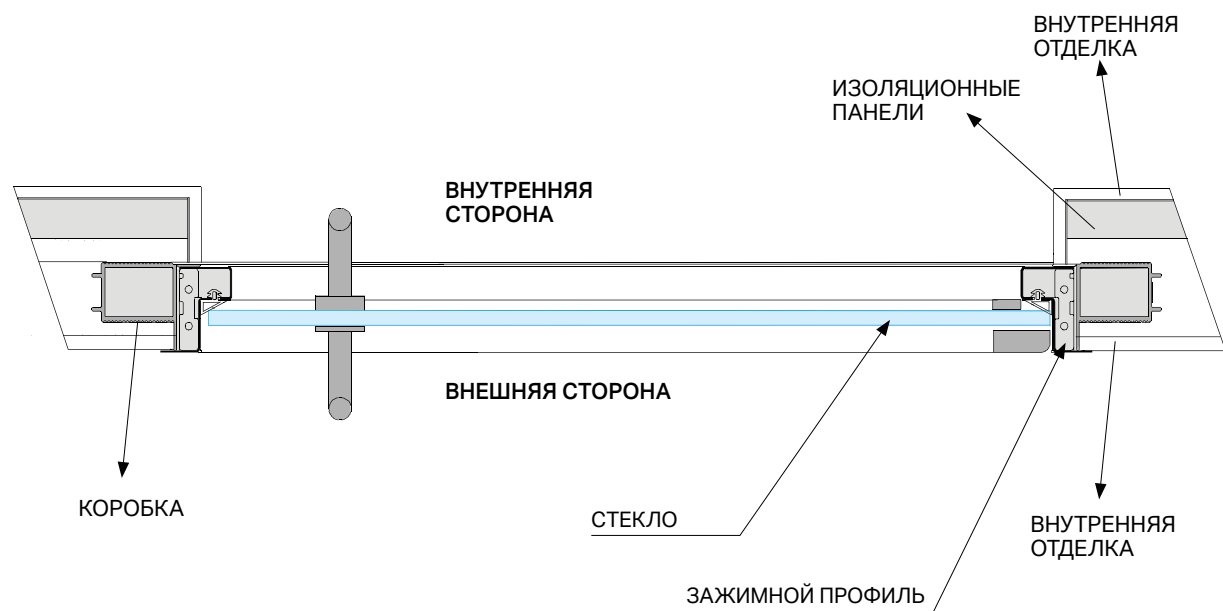

ДВЕРИ И СТЕКЛЯННЫЕ ПАНЕЛИ SPAZIO

Технические данные