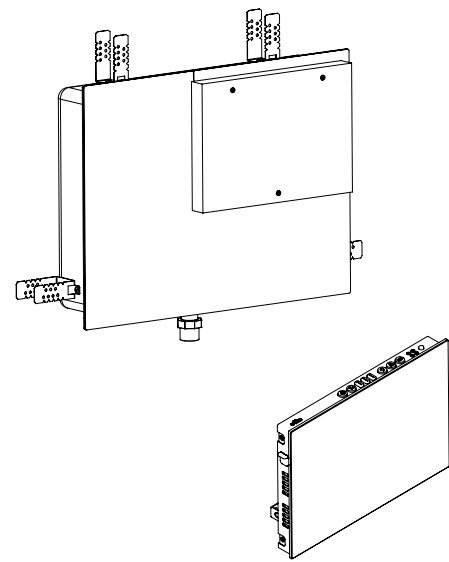

③

Электропитание

④

Соединение с дополнительными устройствами

INSIDE

РАЗМЕРЫ

см 36 x 8,45 x 25 выс.

РАЗМЕРЫ СТРУКТУРА