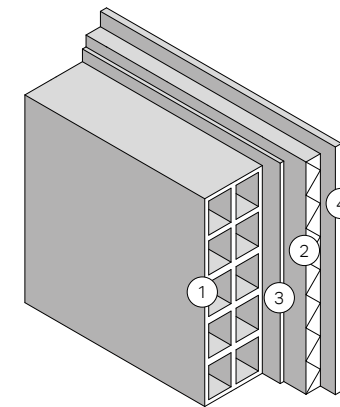

- ① Стена : кирпич и/или гипсокартон на усмотрение строителя. Максимальная рекомендуемая высота кабины - 230 см. Закрытый потолок с наклоном 10-15% или куполом для отвода воды.
- ② Изоляционная система :
  Высокая прочность при сжатии;
  Высокая прочность при изгибе;
  Не впитывают воду;
  Долговечные, стойкие к гниению;
  Не требуют специальных инструментов при работе с ними;
  Высокая тепло-звуко-пароизоляция;
  Отличная основа для облицовки плиткой на тонком клее.
- ③ Клей: Изоляционные панели можно наклеивать прямо на стену. Для крепления панели необходимо нанести клей минимум в 6 местах на м2 и зафиксировать 5 креплениями на каждую панель. Клей для фиксации панелей не включен в комплект. Рекомендуется использовать клей KERAKOL H 40 или MAPEI KERAFLEX. По возможности выровняйте соединения панелей сеткой или отшпательте их.
- ④ Отделка: Наклейте на панели плитку, мозаику или другой материал, используя специальный клей.

МАТЕРИАЛЫ

многослойных панелей 125x60 см
Экструдированный полистирол с цементной
грунтовкой и и стеклянной сеткой с обеих сторон,
пригоден для отделки плиткой
Крепежные элементы

INSULATION KIT

01 - ДО 12 М²	Cod: HA 55 01 0004	€ 1.290,00
02 - ДО 15 М²	Cod: HA 55 02 0002	€ 1.530,00
03 - ДО 21 М²	Cod: HA 55 03 0002	€ 2.000,00

Полные технические данные