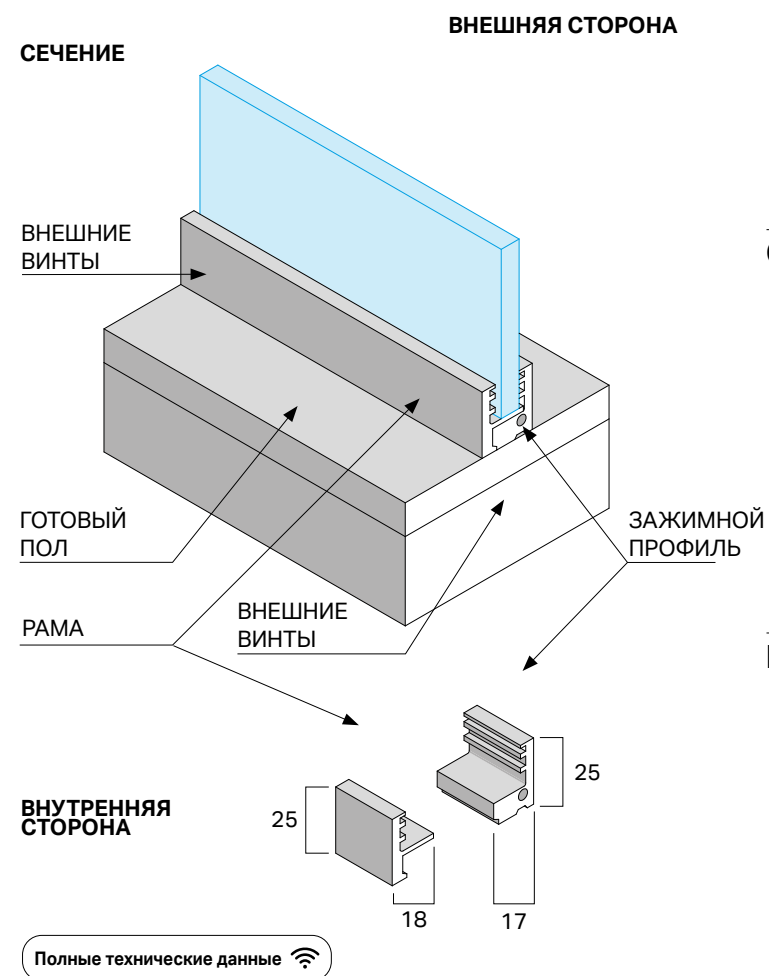

Полные технические данные