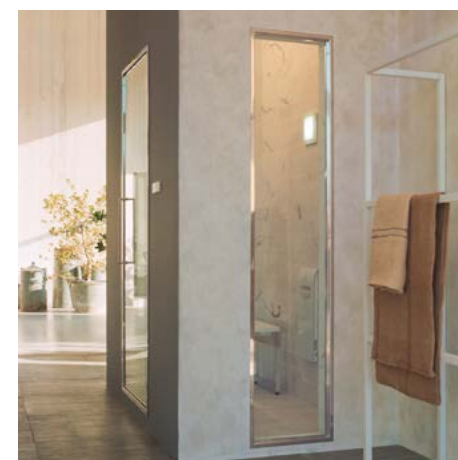

Дверь Spaziofilo

двери и окна Spazio

50 **Fit**
алюминий

54 **Spazioslide**
дверь-купе
блестящая сталь

57 **Spaziofilo**
дверь без порога
блестящая сталь

62 **Spazio**
блестящая сталь

64 **Tuttovetro Inside**
дверь из алюминия, изготовленная по
индивидуальным размерам

69 **Tuttovetro Contour**
дверь из алюминия, изготовленная по
индивидуальным размерам