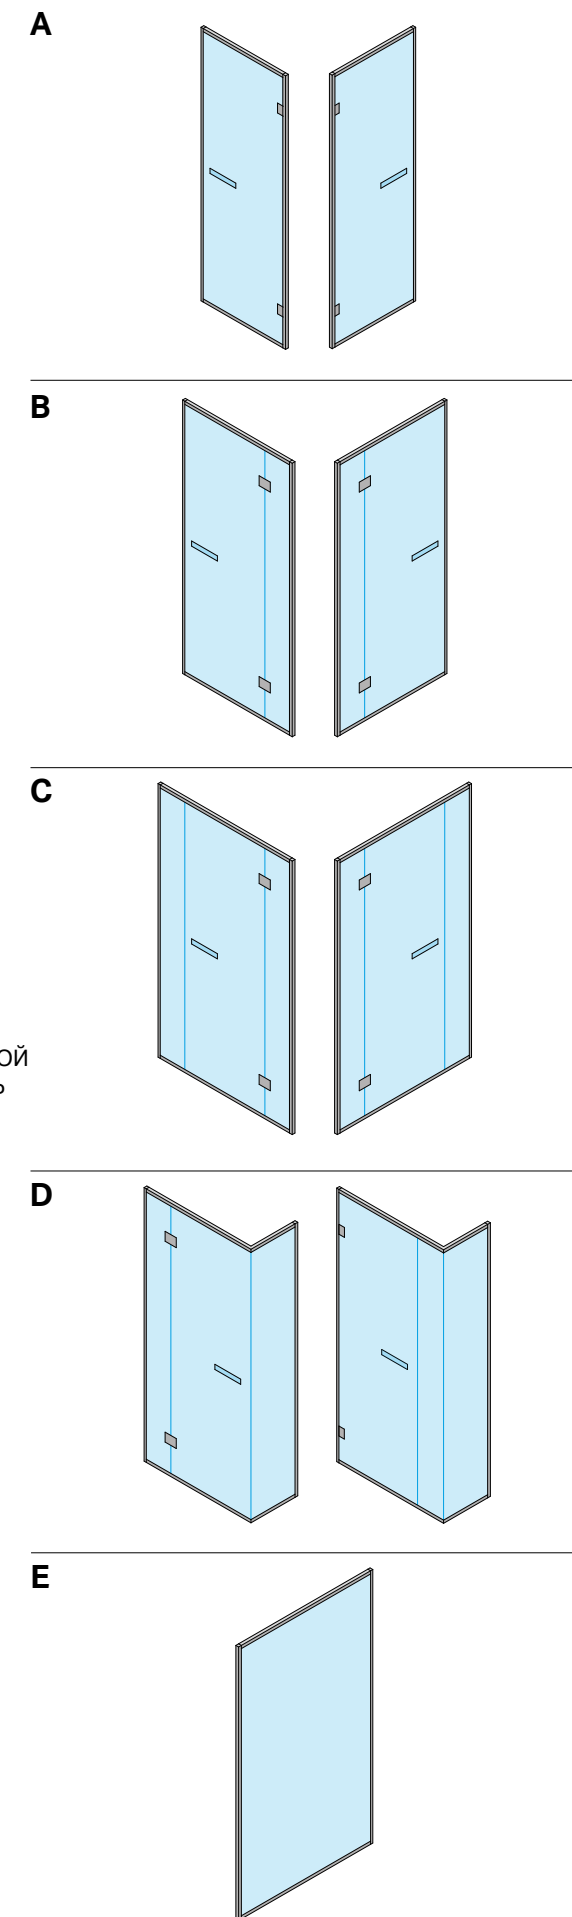

TUTTOVETRO CONTOUR

МАТЕРИАЛЫ / ХАРАКТЕРИСТИКИ

с высотой до 219 см, Прозрачное закаленное стекло 8 мм
при высоте более 220 см - толщина стекла 10 мм

Максимальная ширина 350 см*
Максимальная высота 250 см

Ширина нетто / высота нетто =
размеры готовой облицованной стены

* для больших размеров контакт effe

**ДО 219 СМ
С ДВУМЯ ПЕТЛЯМИ
ГОРИЗОНТАЛЬНАЯ РУЧКА**

**БОЛЕЕ 220 СМ
С ТРЕМЯ ПЕТЛЯМИ
ВЕРТИКАЛЬНАЯ РУЧКА**

АЛЮМИНИЙ
профили из алюминия со
шлифованной

**САТИНИРОВАННОГО
АЛЮМИНИЯ**
профили из сатинированного
алюминия

ЧЕРНЫЙ АЛЮМИНИЙ
профили из
анодированного алюминия
с черной шлифованной

ВОЗМОЖНЫЕ КОНФИГУРАЦИИ

- **A**
  Дверь
- **B**
  Стеклянная панель - Дверь
- **C**
  Стеклянная панель - Дверь - Стеклянная панель
- **D**
  Угловая стеклянная панель - Дверь
- **E**
  Стеклянная панель

Полные технические данные