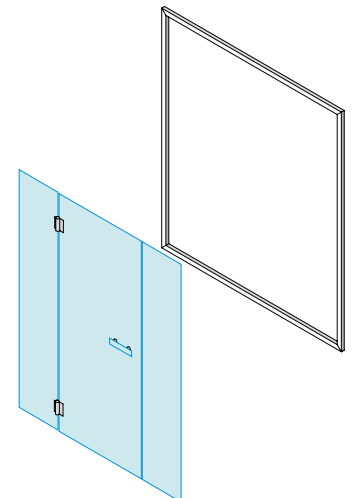

TUTTOVETRO INSIDE 170 ЛЕВ.

Коробка	HT 60 00 0012	€ 400,00
Дверь из блестящего алюминия	HP 60 03 0012	€ 2.210,00
Цена изделия		€ 2.610,00

Коробка	HT 60 00 0012	€ 400,00
Дверь из шлифованного алюминия	HP 60 01 0012	€ 2.720,00
Цена изделия		€ 3.120,00

Коробка	HT 60 00 0012	€ 400,00
Дверь из черного матового анодированного алюминия	HP 60 02 0012	€ 3.100,00
Цена изделия		€ 3.500,00

Полные технические данные