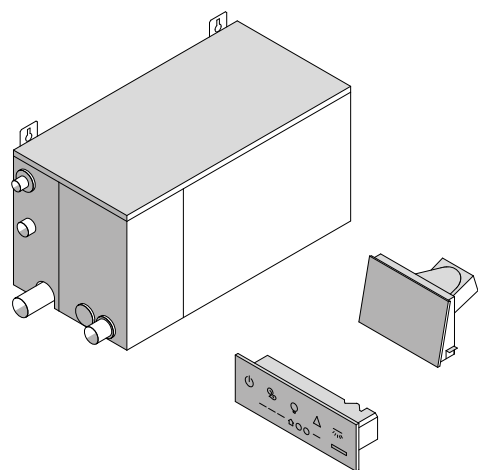

NUVOLA SMART POWER 55 - 70 - 90