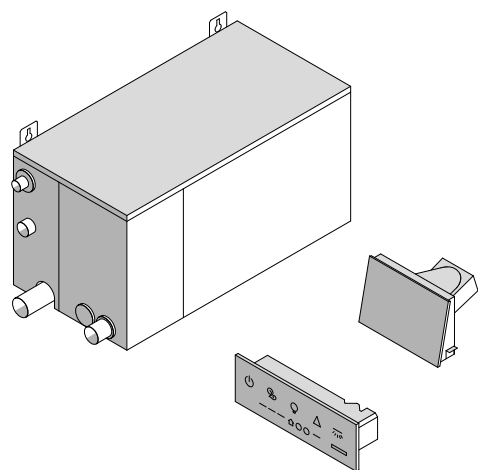

NUVOLA SMART POWER 25 - 30 - 45