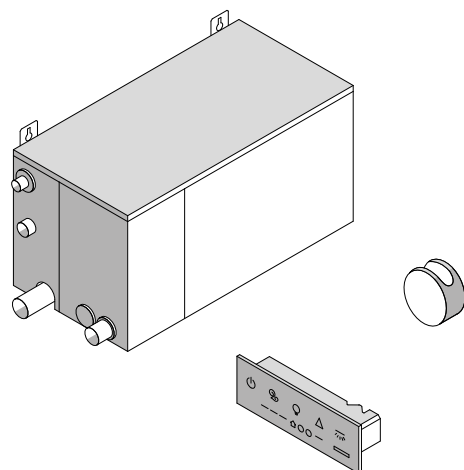

NUVOLA 25 - 30 - 45