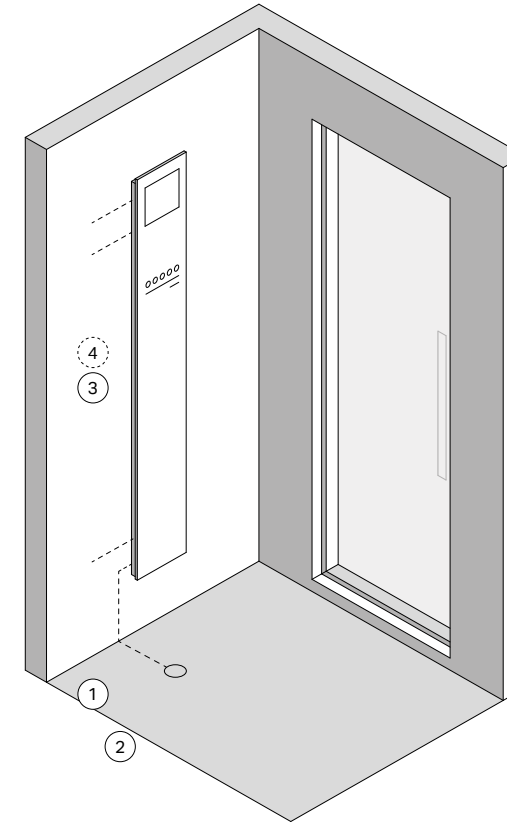

Технические данные

Дополнительная информация: www.efe.it

1. 1 Поддача воды
2. 2 Слив воды
3. 3 Электропитание
4. 4 Соединение с дополнительными устройствами

DESIGN PLUS

Все работы должны выполняться квалифицированным персоналом или специалистами нашего сервисного центра в соответствии с законодательством страны эксплуатации и требованиями международных стандартов CEI64.8 (IEC 364 – 1). Удостовериться, что все работы по электро- и водоснабжению выполнены правильно (наличие запорного вентиля на линии подачи воды, слив с сифоном, соответствующий дифференциальный автоматический выключатель на линии электропитания и т.д.) согласно соответствующей технической схеме. Все трубы должны иметь быстроразъемное соединение (для отсоединения оборудования при техобслуживании).

Предусмотреть нишу 400мм x 1740 мм, предназначенную для установки устройства Touch&Steam.

1. 1 Поддача воды: предусмотреть трубопровод с выходным отверстием с внутренней резьбой 1/2" на уровне контрорамы. Обеспечить подачу только холодной воды (не выше 25 °C). Давление в системе водоснабжения не должно превышать 8 бар (800 кПа). Для оптимальной эксплуатации давление воды должно составлять не более 1,5 ÷ 2 бар (150 ÷ 200 кПа). ВНИМАНИЕ! При воде средней или высокой жесткости необходимо установить умягчитель воды (декальцинатор) перед парогенератором. Несоблюдение данного условия может привести к быстрому износу бойлера парогенератора.
2. 2 Слив воды: Предусмотреть выход трубки с внутренней резьбой (1/2"), предназначенной для высоких температур (до 100°C), на уровне структуры изделия. Для обеспечения корректного стока воды, трубку следует установить под уклоном не менее 5°. На канале слива воды должен быть установлен сифон.
3. 3 Защитный кожух диам. 25 для Электропитание: Предусмотреть кабель электропитания соответствующий мощности изделия.
4. 4 Защитный кожух диам. 25 для соединения дополнительных устройств.