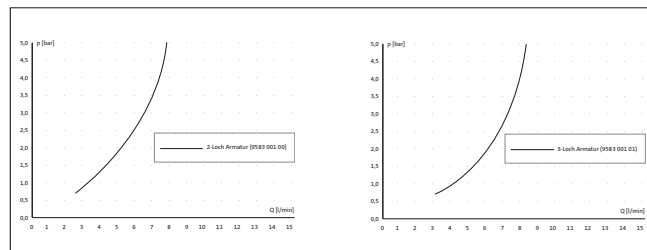

Other

- All products supplied with suitable fixings and complete installation and operating instructions.