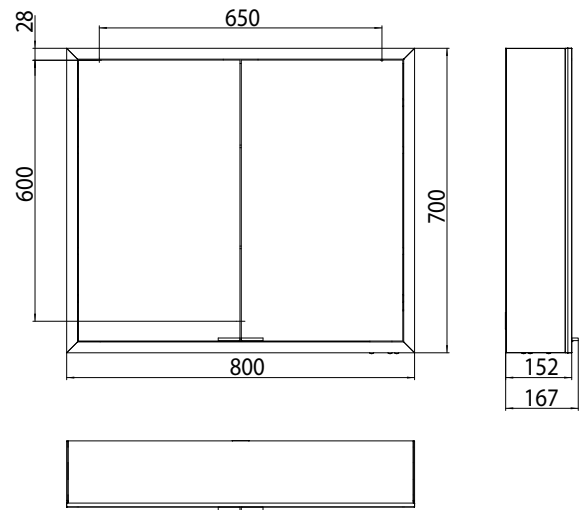

emco prime

mit Lichtpaket · with light-package

PG

Lichtspiegelschrank prime, 800 mm, 2 Türen, **Aufputzmodell**, IP 20 mit Lichtpaket, Seitenwand verspiegelt, mit verspiegelter- oder weißer Glasrückwand, 2 stufenlos einstellbare Ablagen, 2 Türen, 1 Steckdose und 2 Lichttaster (Helligkeit und Lichtfarbe - kalt/warm - stufenlos dimmbar), Höhe: 700 mm, LED-Beleuchtung rundum
Illuminated mirror cabinet prime, 800 mm, 2 doors, **wall-mounted version**, IP 20 with light-package, with mirrored or white glass back panel, mirrored side panels, 2 continuously adjustable crystal glass shelves, 2 doors, 1 socket and 2 switches (brightness and luminous colour cold/warm continuously dimmable), height: 700 mm, surrounding LED-lights, IP 20

aluminium/spiegel	9497 060 62	2.252,10 €	2
aluminium/mirror			
aluminium/weiss	9497 061 62	2.252,10 €	2
aluminium/white			
schwarz/spiegel	9497 133 62	2.584,90 €	2
black/mirror			

Lichtspiegelschrank prime, 800 mm, 2 Türen, **Unterputzmodell**, IP 20 mit Lichtpaket, mit verspiegelter- oder weißer Glasrückwand, 2 stufenlos einstellbare Ablagen, 2 Türen, 1 Steckdose und 2 Lichttaster (Helligkeit und Lichtfarbe - kalt/warm - stufenlos dimmbar), Höhe: 730 mm, LED-Beleuchtung rundum
Unterputz-Lichtspiegelschrank, immer mit Einbaurahmen bestellen
Illuminated mirror cabinet prime, 800 mm, 2 doors, **built-in version**, IP 20 with light-package, with mirrored or white glass back panel, 2 continuously adjustable crystal glass shelves, 2 doors, 1 socket and 2 switches (brightness and luminous colour cold/warm continuously dimmable), height: 730 mm, surrounding LED-lights, IP 20
Built-in illuminated mirror cabinet, please order with built-in frame.