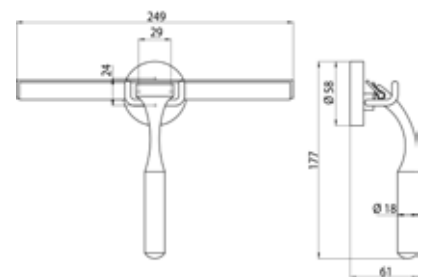

emco system 2

					PG
	Hygienebeutelbox Nachfüllbox, 25 Stk. (355300001) Hygiene bag box Refill package, 25 pcs. (355300001)	chrom chrome schwarz black	3553 001 01 0553 133 00 3553 000 01	32,40 € 63,50 € 4,50 €	1 1 1
	Einbau-Tissueboxhalter Tissue-Box, built in model	edelstahl stainless steel	3557 001 00	78,30 €	1
	Wäscheleine ausziehbar, 2,50 mtr. Pull-out clothesline Extendible, length 2,50 m	chrom chrome	3554 001 25	74,00 €	1
	Duschwischer mit Halterung inkl. Ersatz-Gummilippe, grau Shower wiper with support incl. spare rubber lip, grey	chrom chrome	3534 001 00	65,10 €	1