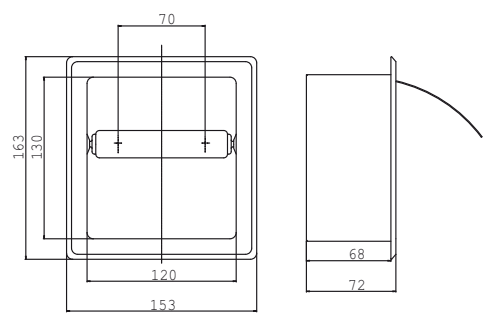

emco system 2

PG

	Papierhalter mit Deckel Paper holder with cover	chrom chrome	3500 001 06	146,30 € 1
	Papierhalter ohne Deckel Paper holder without cover	chrom chrome	3500 001 07	90,90 € 1
	Einbaupapierhalter m. Deckel Paper holder with cover, built-in model	chrom chrome	3500 000 01	66,70 € 1
	Papierhalter, für 2 Rollen, abschließbar Paper holder, for 2 rolls, lockable	chrom chrome	3500 001 04	285,70 € 1

system 2
home...