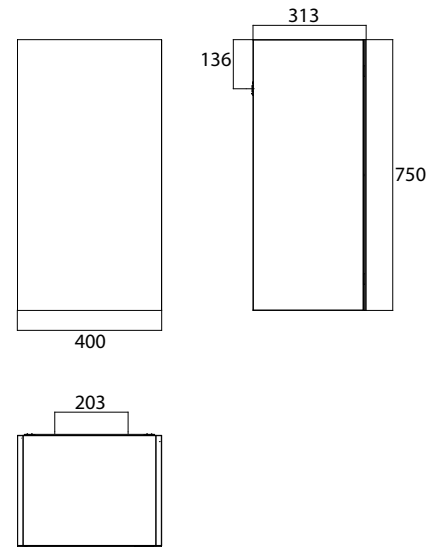

emco badmöbel evo

emco bathroom furniture evo

PG

Halb-Hochschrank, 750 mm, mit Doppelspiegeltür
Korpus aus 16 mm MDF-Lackplatten, hochglanz bzw. matt schwarz oder weiß. Beidseitig verspiegelte Glastür (Verbundglas) mit Tip-on Beschlag. 2 Glasablagen. 1 LED-Innenraumleuchte mit Türkontaktschalter. Schrankaufhänger mit Aushängesicherung.

Semi-tall cabinet, 750 mm, with double mirror door

Body made of 16 mm MDF lacquer boards, high-gloss or matt black or white. Glass door mirrored on both sides (laminated glass) with tip-on fitting. 2 glass shelves. 1 LED interior luminaire with door contact switch. Cabinet hanger with safety catch.

weiss hochglanz/ spiegel	9579 504 03	1.520,40 €	2
white high gloss/ mirror			
schwarz hochglanz/ spiegel	9579 509 03	1.520,40 €	2
black high gloss/ mirror