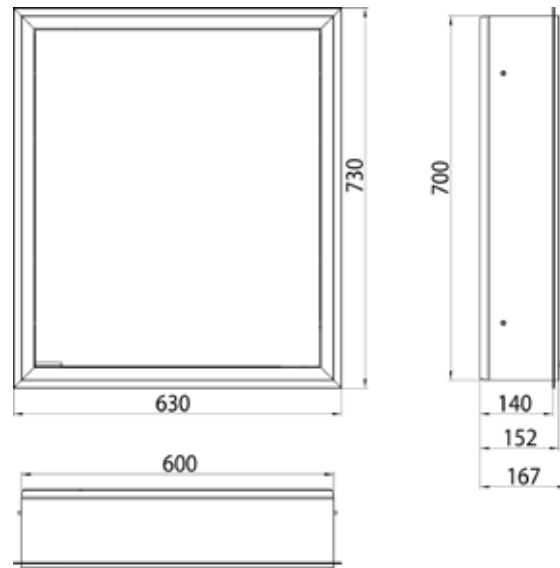

Lichtspiegelschrank prime Facelift, 600 mm, 1 Tür, **Unterputzmodell**, IP20
mit Seitenwand verspiegelt, mit verspiegelter- oder weißer Glasrückwand, 2 stufenlos einstellbare Ablagen, 1 Tür (Türanschlag rechts), 1 Steckdose, stufenlose Lichtsteuerung (an/aus, Helligkeit und Lichtfarbe) über drei in die Glasrückwand integrierte Touchsensoren, Höhe: 730 mm, LED-Beleuchtung
Unterputz-Lichtspiegelschrank, immer mit Einbaurahmen bestellen
Illuminated mirror cabinet prime Facelift, 600 mm, 1 door, **built-in version**, IP 20
with mirrored or white glass back panel, mirrored side panels, 2 continuously adjustable crystal glass shelves, 1 door (door hinge right), 1 socket, continuous light control (on/off, brightness and light color) via three touch sensors which are integrated into the glass rear wall, height: 730 mm, LED-lights
Built-in illuminated mirror cabinet, please order with built-in frame.

aluminium/spiegel	9497 062 70	1.882,70 €	2
aluminium/mirror			
aluminium/weiss	9497 063 70	1.882,70 €	2
aluminium/white			
aluminium/schwarz	9497 135 70	2.170,30 €	2
aluminium/black			
Einbaurahmen	9497 000 10	221,60 €	2
Built-in frame