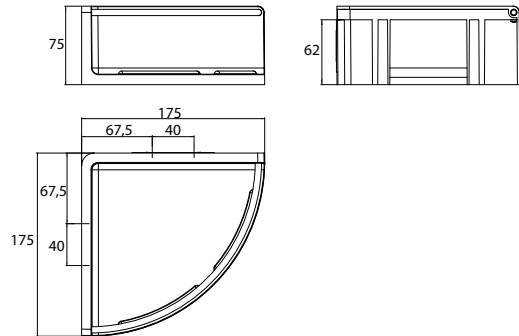

emco round

PG

Eckwandkorb mit Bügel und verdeckter Befestigung, Höhe: 75 mm, Eckmaß: 175 mm (emco glue system)
Corner dish with rail, wall mounted, with hidden fastening, height: 75 mm, corner-size: 175 mm (emco glue system)

chrom/weiss	4345 001 01	50,60 €	1
chrome/white			
schwarz/schwarz	4345 133 01	50,60 €	1
black/black			
Klebe-Set | Glue-set	4378 000 00	16,40 €	1