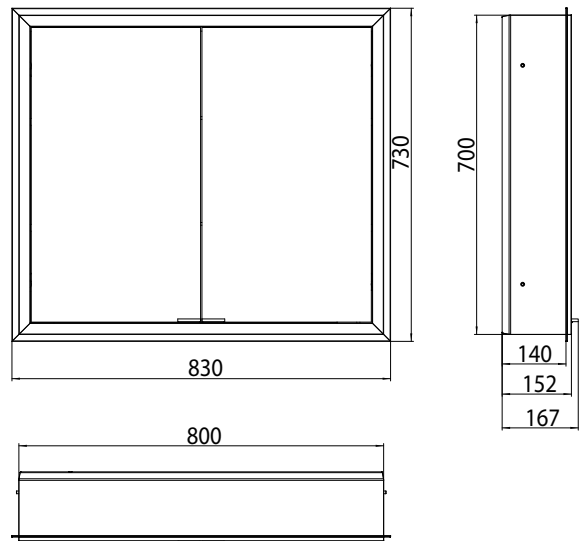

Lichtspiegelschrank prime, 800 mm, 2 Türen, **Unterputzmodell**, IP 20 mit Lichtpaket, mit verspiegelter- oder weißer Glasrückwand, 2 stufenlos einstellbare Ablagen, 2 Türen, 1 Steckdose und 2 Lichttaster (Helligkeit und Lichtfarbe - kalt/warm - stufenlos dimmbar), Höhe: 730 mm, LED-Beleuchtung rundum
Unterputz-Lichtspiegelschrank, immer mit Einbaurahmen bestellen
Illuminated mirror cabinet prime, 800 mm, 2 doors, **built-in version**, IP 20 with light-package, with mirrored or white glass back panel, 2 continuously adjustable crystal glass shelves, 2 doors, 1 socket and 2 switches (brightness and luminous colour cold/warm continuously dimmable), height: 730 mm, surrounding LED-lights, IP 20
Built-in illuminated mirror cabinet, please order with built-in frame.

aluminium/spiegel	9497 060 72	2.196,30 €	2
aluminium/mirror			
aluminium/weiss	9497 061 72	2.196,30 €	2
aluminium/white			
schwarz/spiegel	9497 133 72	2.523,90 €	2
black/mirror			
Einbaurahmen	9497 000 11	251,40 €	2
Built-in frame