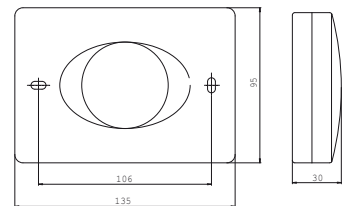

# emco bürstenköpfe

emco brushheads

	<p>Bürstenkopf mit Randreiniger (M 12) brush head with separate cleaner</p> <p>emco <b>barolo, rondo 2 (alt old)</b> emco <b>astro, comet, playa, planet</b> emco <b>calypso, contour (alt old)</b></p>	<p>2215 139 90</p>	<p>17,60 €</p>
	<p>Bürstenkopf (M 12) brush head</p> <p>emco <b>classic (alt old), tempora</b></p>	<p>2915 139 90</p>	<p>17,60 €</p>
	<p>Bürstenkopf (M 12) brush head Bürstenkopf (M 12), VE: 10 Stück / pcs. Bürstenkopf (M 12), VE: 30 Stück / pcs.</p> <p>emco <b>eposa, contour, emotion, dogma, fino, singles, linea, rondo,</b> emco <b>new waves, kidó, logo, system 01, inspira, rondo 2, liaison,</b> emco <b>asis (alt old), amphora, mundo, scala, polo, classic (neu new)</b> emco <b>logo 2, asio, loft, trend, vara, art</b></p>	<p>1015 139 90</p>	<p>17,50 €</p>
<p>1015 139 92</p>	<p>146,10 €</p>		
<p>1015 133 93</p>	<p>395,50 €</p>		
	<p>Bürstenkopf (M 12) schwarz Brush head (M 12) black Bürstenkopf (M 12), VE: 30 Stück / pcs.</p> <p>emco <b>asis, system 2, asio, loft</b></p>	<p>3515 133 90</p>	<p>17,60 €</p>
<p>3515 133 93</p>	<p>406,80 €</p>		
<p>Bürstenkopf m. Randreiniger, Stiel chrom Brush head with cleaner, grip chrome</p>	<p>2215 001 91</p>	<p>48,50 €</p>	
<p>Bürstenstiel, chrom Brush grip, chrome</p>	<p>1215 001 92</p>	<p>33,90 €</p>	
<p>Bürstenstiel mit Bürstenkopf, weiss, Ø 70 mm Brush grip with brush head, white, Ø 70 mm</p>	<p>1215 001 91</p>	<p>49,60 €</p>	
<p>Bürste, chrom (Deckel + Stiel) 058000100, eckig Brush, chrome (cover + stick) 058000100, square</p>	<p>0580 001 90</p>	<p>119,60 €</p>	
<p>Bürste, chrom (Deckel + Stiel) 058000101, rund Brush, chrome (cover + stick) 058000101, round</p>	<p>3515 001 91</p>	<p>69,40 €</p>	
<p>Bürste, chrom mit Bürstenkopf Brush, chrome woth brush head emco <b>loft, vara, asio</b></p>	<p>0515 001 91</p>	<p>31,40 €</p>	
<p>Bürstenstiel mit Bürstenkopf, schwarz Brush grip with brush head, black</p>	<p>3515 001 90</p>	<p>53,20 €</p>	
<p>Bürstenstiel mit Bürstenkopf, schwarz Brush grip with brush head, black emco <b>aura, flow, round</b></p>	<p>4315 133 90</p>	<p>20,90 €</p>	