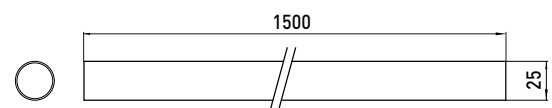

emco system 2

PG

	Duschvorhangstange 900 mm Shower curtain rail 900 mm	chrom chrome	3587 001 90	103,30 €	1
	Duschvorhangstange 1000 mm Shower curtain rail 1.000 mm	chrom chrome	3587 001 10	112,00 €	1
	Duschvorhangstange 1200 mm Shower curtain rail 1200 mm	chrom chrome	3587 001 12	137,50 €	1
	Duschvorhangstange 1500 mm Shower curtain rail 1500 mm	chrom chrome	3587 001 15	166,90 €	1