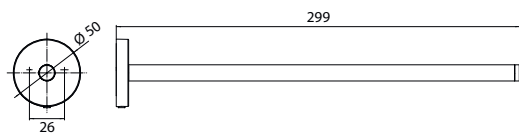

Handtuchhalter, 2 armig, starr
400 mm
Towel holder, two arms, fixed
400 mm

chrom	4350 001 40	57,10 €	1
chrome			
schwarz	4350 133 40	66,00 €	1
black			
weiss	4350 139 40	66,00 €	1
white			
Klebe-Set | Glue-set	4378 000 00	16,40 €	1