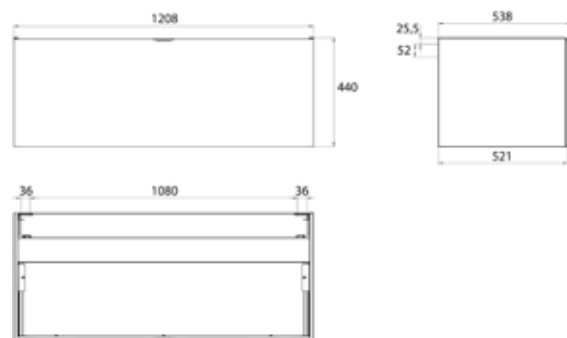

emco waschtische evo 1.200 mm

emco vanity units evo 1.200 mm

PG

Waschtisch (Mineralguss), 1.200 mm passend zu Waschtischunterschrank 9583 274 21 und 9583 275 21.

Ohne Überlauf. Geberit Clou-geeignet: nur in Verbindung mit 1-Loch Waschtischarmatur mit Zugstange, Geberit Clou (261.535.00.1) und Raumsparsyphon (z.B. Viega 704292).

Wash basin (mineral composite), 1.200 mm

matches to Vanity units 9583 274 21 and 9583 275 21.

No overflow. Suitable for use with the Geberit Clou system but only in conjunction with one-hole washstand fitting with lever actuation, Geberit Clou system (261.535.00.1) and a space-saving odour trap (e.g. Viega 704292).

ohne Hahnloch without tap hole	9577 114 20	913,80 €	2
mit 1 Hahnloch with 1 tap hole	9577 114 21	913,80 €	2
mit 2 Hahnlöchern with 2 tap holes	9577 114 22	913,80 €	2
mit 3 Hahnlöchern with 3 tap holes	9577 114 23	913,80 €	2

Waschtisch-Unterschrank, 1.200 mm. Korpus aus Lackfronten, Hochglanz, passend zu den Waschtischen 9577 114 20/21/22/23. Auszug mit Glasfront (ESG) und Griff in chrom.

Ordnungssystem optional erhältlich.

Vanity unit, 1,200 mm. Body in lacquer fronts, high gloss, matching washbasins 9577 114 20/21/22/23. Pull-out with glass front (ESG) and handle in chrome. Drawer insert available separately.

optiwhite	9583 274 21	1.383,50 €	2
optiwhite			
schwarz	9583 275 21	1.383,50 €	2
black