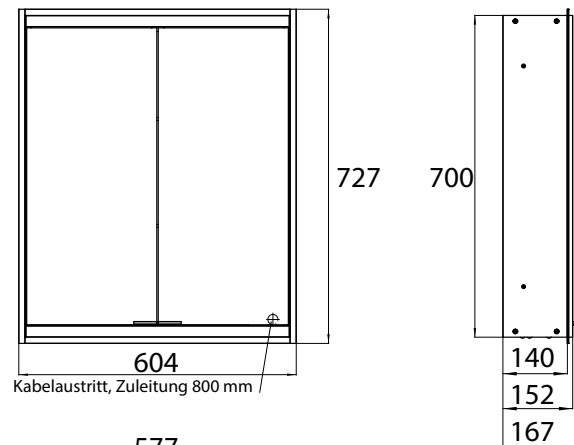

Lichtspiegelschrank prime 2, 600 mm, 2 Türen, **Unterputzmodell**, IP 20
mit verspiegelter- oder weißer Glasrückwand, 2 stufenlos einstellbare Ablagen, 2 Türen, 1 Steckdose und 1 Lichtschalter, Höhe: 730 mm, LED-Beleuchtung (ca. 4.000 K)
Unterputz-Lichtspiegelschrank, immer mit Einbaurahmen bestellen
Illuminated mirror cabinet prime 2, 600 mm, 2 doors, **built-in version**, IP 20
with mirrored or white glass back panel, 2 continuously adjustable crystal glass shelves, 2 doors, 1 socket and 1 switch, height: 730 mm, LED-lights (ca. 4.000 K), IP 20
Built-in illuminated mirror cabinet, please order with built-in frame.

aluminium/spiegel	9497 050 33	1.572,10 €	2
aluminium/mirror			
aluminium/weiss	9497 051 33	1.572,10 €	2
aluminium/white			
Einbaurahmen	9497 000 20	221,60 €	2
Built-in frame