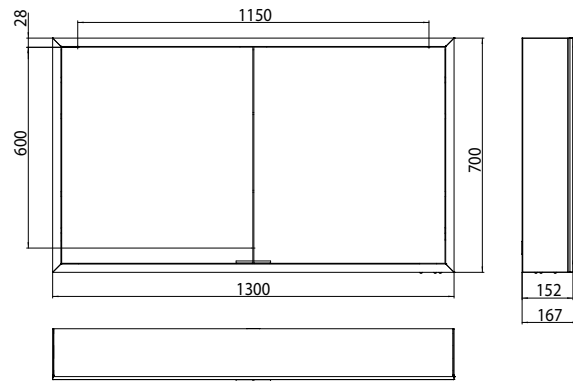

Lichtspiegelschrank prime, 1.300 mm, 2 Türen, **Unterputzmodell**, IP 20
mit verspiegelter- oder weißer Glasrückwand, 2 stufenlos einstellbare Ablagen, 2 Türen, 2 Steckdosen und 1 Lichtschalter, Höhe: 730 mm, LED-Beleuchtung rundum (ca. 4.000 K)
Unterputz-Lichtspiegelschrank, immer mit Einbaurahmen bestellen
Illuminated mirror cabinet prime, 1.300 mm, 2 doors, **built-in version**, IP 20
with mirrored or white glass back panel, 2 continuously adjustable crystal glass shelves, 2 doors, 2 sockets and 1 switch, height: 730 mm, surrounding LED-lights (ca. 4.000 K), IP 20
Built-in illuminated mirror cabinet, please order with built-in frame.

aluminium/spiegel	9497 050 95	2.552,00 €	2
aluminium/mirror			
aluminium/weiss	9497 051 95	2.552,00 €	2
aluminium/white			
Einbaurahmen	9497 000 14	304,00 €	2
Built-in frame