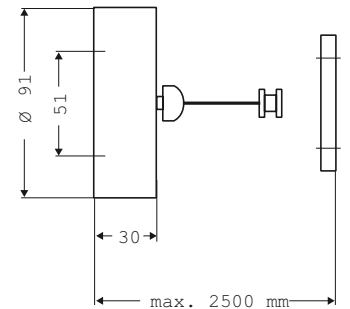

emco system 2

					PG
	Hygienebeutelbox Nachfüllbox, 25 Stk. (355300001) Hygiene bag box Refill package, 25 pcs. (355300001)	chrom chrome schwarz black	3553 001 01 0553 133 00 3553 000 01	32,40 € 63,50 € 4,50 €	1 1 1
	Einbau-Tissueboxhalter Tissue-Box, built in model	edelstahl stainless steel	3557 001 00	78,30 €	1
	Wäscheleine ausziehbar, 2,50 mtr. Pull-out clothesline Extendible, length 2,50 m	chrom chrome	3554 001 25	74,00 €	1
	Duschwischer mit Halterung inkl. Ersatz-Gummilippe, grau Shower wiper with support incl. spare rubber lip, grey	chrom chrome	3534 001 00	65,10 €	1