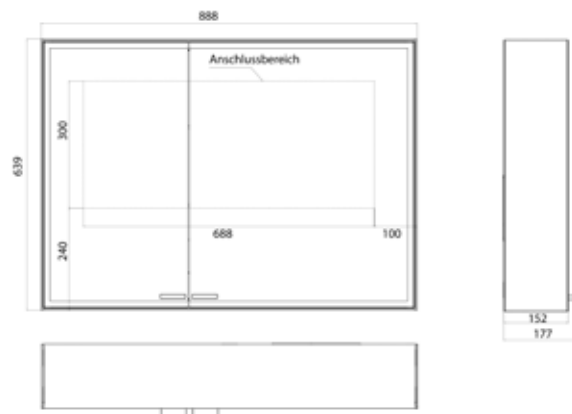

emco prestige 2

PG

Lichtspiegelschrank prestige 2, 888 mm, **Aufputzmodell**, breite Tür rechts, IP 44
Mit emco light system: Bedienung der Funktionen Ein/Aus, Lichtstärke, Lichtfarbe (2.700 bis 6.500 K) und Szenenauswahl (Cosmetic, Energizing, Relaxing) über App, Controller oder direkt am Touch-Bedienfeld. Vernetzung verschiedener Lichtquellen über Bluetooth. Detailinformationen zum emco light system unter www.emco-bath.com. Ohne emco light system: stufenlose Lichtsteuerung An/Aus, Helligkeit und Lichtfarbe (2.700 bis 6.500 K) über drei integrierte Touchbedienfelder, Umlaufende LED-Beleuchtung, verspiegelte Rückwand, verspiegelte Seitenwände, 2 stufenlos einstellbare Glasablagen, 2 Steckdosen, Höhe: 639 mm

Illuminated mirror cabinet prestige 2, 888 mm, **wall-mounted model**, wide door on the right, IP 44
with emco light system: operation of the functions On/Off, luminous intensity, light color (2.700 to 6.500 K) and scene (Cosmetic, Energizing, Relaxing) via App, Controller or directly at the touch-control panel. Connection of different light sources via Bluetooth. For detailed information about emco light system please check www.emco-bath.com.
Without emco light system: continuous light control on/off, brightness and light color (2.700 bis 6.500 K) via three integrated touch control panels. Surrounding LED-lights with mirrored back panel, 2 continuously adjustable crystal glass shelves, 2 sockets, height: 639 mm

ohne light system	9897 070 04	2.872,20 €	2
without light system			
mit light system	9897 080 04	3.291,90 €	2
with light system