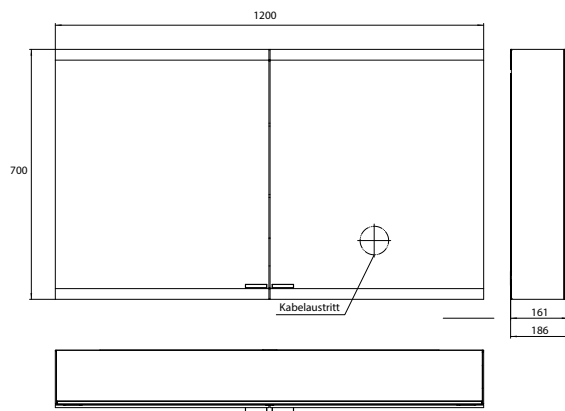

Lichtspiegelschrank evo, 1.200 mm, 2 Türen, **Aufputzmodell**, IP 20
Mit emco light system: Bedienung der Funktionen Ein/Aus, Lichtstärke, Lichtfarbe (2.700 bis 6.500 K) und Szenenauswahl (Cosmetic, Energizing, Relaxing) über App, Controller oder direkt am Touch-Bedienfeld. Vernetzung verschiedener Lichtquellen über Bluetooth. Detailinformationen zum emco light system unter www.emco-bath.com. Ohne emco light system: stufenlose Lichtsteuerung An/Aus, Helligkeit und Lichtfarbe (2.700 bis 6.500 K) über drei integrierte Touchbedienfelder, Waagerechte LED-Beleuchtung, verspiegelte Rückwand, 2 stufenlos einstellbare Glasablagen, 2 Steckdosen, Höhe: 700 mm

Illuminated mirror cabinet evo, 1.200 mm, 2 doors, **wall-mounted version**, IP 20
with emco light system: operation of the functions On/Off, luminous intensity, light color (2.700 to 6.500 K) and scene (Cosmetic, Energizing, Relaxing) via App, Controller or directly at the touch-control panel. Connection of different light sources via Bluetooth. For detailed information about emco light system please check www.emco-bath.com. Without emco light system: continuous light control on/off, brightness and light color (2.700 bis 6.500 K) via three integrated touch control panels. Horizontal LED-lights with mirrored back panel, 2 continuously adjustable crystal glass shelves, 2 sockets, height: 700 mm