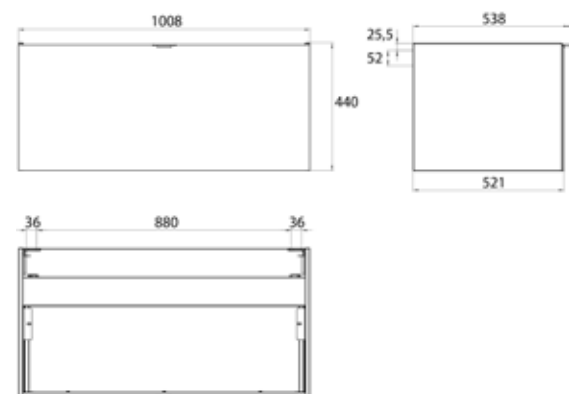

emco waschtische **evo 1.000 mm**

emco vanity units **evo 1.000 mm**

PG

Waschtisch (Mineralguss), 1.000 mm
passend zu Waschtischunterschrank
9583 274 20 und 9583 275 20.
Ohne Überlauf. Geberit Clou-geeignet:
nur in Verbindung mit 1-Loch Waschtisch-
armatur mit Zugstange, Geberit
Clou (261.535.00.1) und Raumparsy-
phon (z.B. Viega 704292).
Wash basin (mineral composite), 1.000
mm
matches to Vanity units 9583 274 20 and
9583 275 20.
No overflow. Suitable for use with the
Geberit Clou system but only in conjunc-
tion with one-hole washstand fitting
with lever actuation, Geberit Clou sys-
tem (261.535.00.1) and a space-saving
odour trap (e.g. Viega 704292).

ohne Hahnloch without tap hole	9577 114 30	830,20 €	2
mit 1 Hahnloch with 1 tap hole	9577 114 31	830,20 €	2
mit 2 Hahnlöchern with 2 tap holes	9577 114 32	830,20 €	2
mit 3 Hahnlöchern with 3 tap holes	9577 114 33	830,20 €	2

Waschtisch-Unterschrank, 1.000 mm.
Korpus aus Lackfronten, Hochglanz,
passend zu den Waschtischen 9577
114 30/31/32/33. Auszug mit Glasfront
(ESG) und Griff in chrom.
Ordnungssystem optional erhältlich.
Vanity unit, 1,000 mm. Body in lacquer
fronts, high gloss, matching washbasins
9577 114 30/31/32/33. Pull-out with
glass front (ESG) and handle in chrome.
Drawer insert available separately.

optiwhite	9583 274 20	1.293,50 €	2
optiwhite			
schwarz black	9583 275 20	1.293,50 €	2