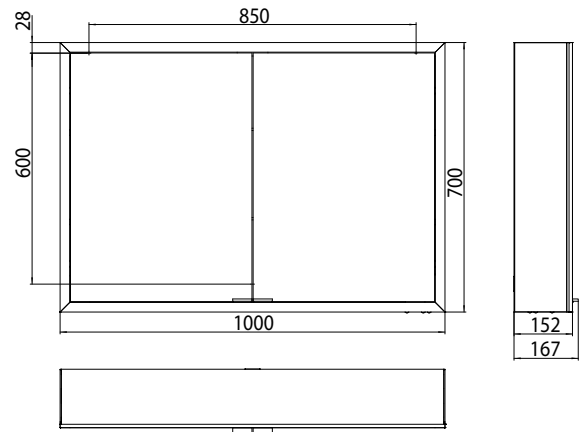

Lichtspiegelschrank prime, 1.000 mm, 2 Türen, **Unterputzmodell**, IP 20 mit Lichtpaket, mit verspiegelter- oder weißer Glasrückwand, 2 stufenlos einstellbare Ablagen, 2 Türen, 2 Steckdosen und 2 Lichttaster (Helligkeit und Lichtfarbe - kalt/warm - stufenlos dimmbar), Höhe: 730 mm, LED-Beleuchtung rundum
Unterputz-Lichtspiegelschrank, immer mit Einbaurahmen bestellen
Illuminated mirror cabinet prime, 1.000 mm, 2 doors, **built-in version**, IP 20 with light-package, with mirrored or white glass back panel, 2 continuously adjustable crystal glass shelves, 2 doors, 2 sockets and 2 switches (brightness and luminous colour cold/warm continuously dimmable), height: 730 mm, surrounding LED-lights, IP 20
Built-in illuminated mirror cabinet, please order with built-in frame.

aluminium/spiegel	9497 060 93	2.363,70 €	2
aluminium/mirror			
aluminium/weiss	9497 061 93	2.363,70 €	2
aluminium/white			
schwarz/spiegel	9497 133 93	2.719,00 €	2
black/mirror			
Einbaurahmen	9497 000 12	291,40 €	2
Built-in frame