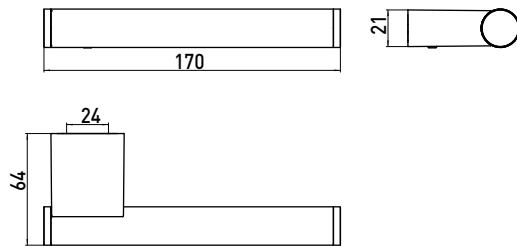

# emco system 2

PG

	<p>Ablage, Kristallglas klar, 600 mm Shelf, shelf of clear crystal glass, 600 mm</p>	<p>chrom chrome</p>	<p>3510 001 60</p>	<p>116,80 € 1</p>	
	<p>Ablage, Kristallglas klar, 700 mm Shelf, shelf of clear crystal glass, 700 mm</p>	<p>chrom chrome</p>	<p>3510 001 70</p>	<p>122,20 € 1</p>	
	<p>Toilettenbürstengarnitur Wandmodell, Behälter chrom Toilet brush set wall mounted, bowl chrome</p>	<p>chrom chrome</p>	<p>3515 001 00</p>	<p>123,10 € 1</p>	
	<p>Toilettenbürstengarnitur Standmodell, Behälter chrom Toilet brush set standing type, bowl chrome</p>	<p>chrom chrome</p>	<p>3515 001 01</p>	<p>157,70 € 1</p>	