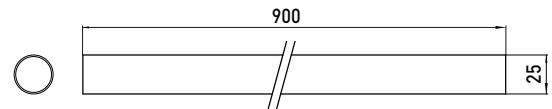

emco system 2

PG

	Duschvorhangstange 900 mm Shower curtain rail 900 mm	chrom chrome	3587 001 90	103,30 €	1
	Duschvorhangstange 1000 mm Shower curtain rail 1.000 mm	chrom chrome	3587 001 10	112,00 €	1
	Duschvorhangstange 1200 mm Shower curtain rail 1200 mm	chrom chrome	3587 001 12	137,50 €	1
	Duschvorhangstange 1500 mm Shower curtain rail 1500 mm	chrom chrome	3587 001 15	166,90 €	1