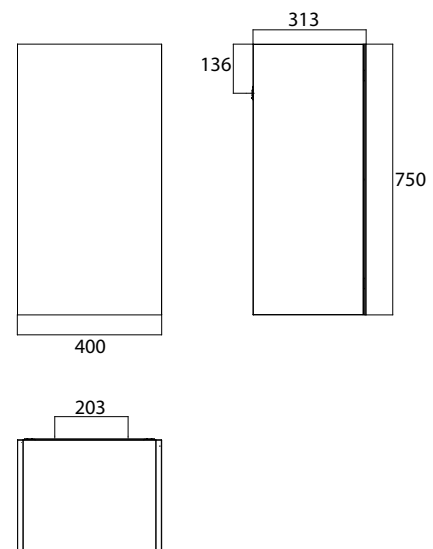

Halb-Hochschrank, 750 mm, mit Glastür
Korpus aus 16 mm MDF-Lackplatten, hochglanz bzw. matt schwarz oder weiß. Glastür (Verbundglas) mit Tip-on Beschlag. 2 Glasablagen. 1 LED-Innenraumleuchte mit Türkontaktschalter. Schrankaufhänger mit Aushängesicherung.

Semi-tall cabinet, 750 mm, with glass door

Body made of 16 mm MDF lacquer boards, high-gloss or matt black or white. Glass door (laminated glass) with tip-on fitting. 2 glass shelves. 1 LED interior luminaire with door contact switch. Cabinet hanger with safety catch.

weiss hochglanz/op-tiwhite	9579 504 04	1.520,40 €	2
white high gloss/op-tiwhite			
schwarz hochglanz/ schwarz	9579 509 04	1.520,40 €	2
black high gloss/black