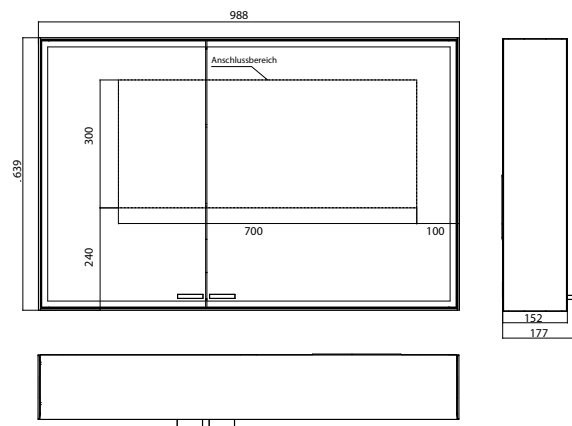

emco prestige 2

PG

Lichtspiegelschrank prestige 2, 988 mm, **Aufputzmodell**, breite Tür rechts, IP 44
Mit emco light system: Bedienung der Funktionen Ein/Aus, Lichtstärke, Lichtfarbe (2.700 bis 6.500 K) und Szenenauswahl (Cosmetic, Energizing, Relaxing) über App, Controller oder direkt am Touch-Bedienfeld. Vernetzung verschiedener Lichtquellen über Bluetooth. Detailinformationen zum emco light system unter www.emco-bath.com. Ohne emco light system: stufenlose Lichtsteuerung An/Aus, Helligkeit und Lichtfarbe (2.700 bis 6.500 K) über drei integrierte Touchbedienfelder, Umlaufende LED-Beleuchtung, verspiegelte Rückwand, verspiegelte Seitenwände, 2 stufenlos einstellbare Glasablagen, 2 Steckdosen, Höhe: 639 mm

Illuminated mirror cabinet prestige 2, 988 mm, **wall-mounted model**, wide door on the right, IP 44
with emco light system: operation of the functions On/Off, luminous intensity, light color (2.700 to 6.500 K) and scene (Cosmetic, Energizing, Relaxing) via App, Controller or directly at the touch-control panel. Connection of different light sources via Bluetooth. For detailed information about emco light system please check www.emco-bath.com.
Without emco light system: continuous light control on/off, brightness and light color (2.700 bis 6.500 K) via three integrated touch control panels. Surrounding LED-lights with mirrored back panel, 2 continuously adjustable crystal glass shelves, 2 sockets, height: 639 mm

ohne light system	9897 070 06	3.016,60 €	2
without light system			
mit light system	9897 080 06	3.436,30 €	2
with light system