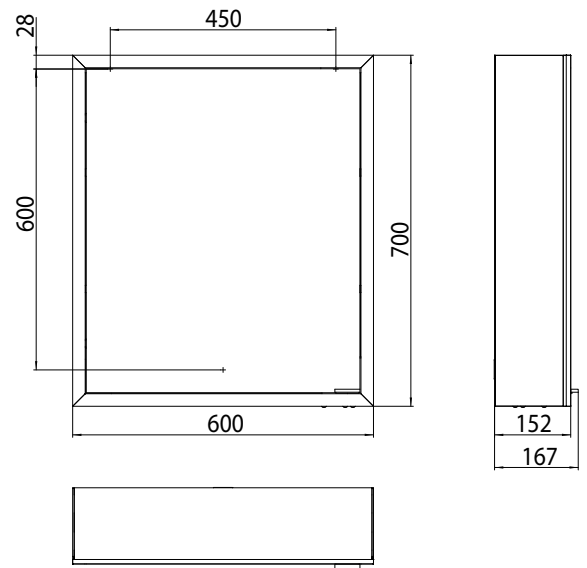

emco prime

mit Lichtpaket · with light-package

PG

Lichtspiegelschrank prime, 600 mm, 1 Tür, **Aufputzmodell**, IP 20 mit Lichtpaket, Seitenwand verspiegelt, mit verspiegelter- oder weißer Glasrückwand, 2 stufenlos einstellbare Ablagen, 1 Tür (Türanschlag links), 1 Steckdose und 2 Lichttaster (Helligkeit und Lichtfarbe - kalt/warm - stufenlos dimmbar), Höhe: 700 mm, LED-Beleuchtung rundum
Illuminated mirror cabinet prime, 600 mm, 1 door, **wall-mounted version**, IP 20 with light-package, with mirrored or white glass back panel, mirrored side panels, 2 continuously adjustable crystal glass shelves, 1 door (door hinge left), 1 socket and 2 switches (brightness and luminous colour cold/warm continuously dimmable), height: 700 mm, surrounding LED-lights, IP 20

aluminium/spiegel	9497 060 59	1.924,40 €	2
aluminium/mirror			
aluminium/weiss	9497 061 59	1.924,40 €	2
aluminium/white			
schwarz/spiegel	9497 133 59	2.219,10 €	2
black/mirror