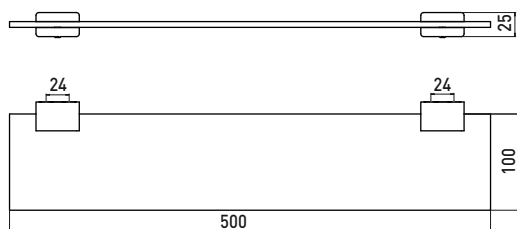

# emco system 2

PG

	<p>Ablage, Kristallglas klar, 600 mm Shelf, shelf of clear crystal glass, 600 mm</p>	<p>chrom chrome</p>	<p>3510 001 60</p>	<p>116,80 € 1</p>	
	<p>Ablage, Kristallglas klar, 700 mm Shelf, shelf of clear crystal glass, 700 mm</p>	<p>chrom chrome</p>	<p>3510 001 70</p>	<p>122,20 € 1</p>	
	<p>Toilettenbürstengarnitur Wandmodell, Behälter chrom Toilet brush set wall mounted, bowl chrome</p>	<p>chrom chrome</p>	<p>3515 001 00</p>	<p>123,10 € 1</p>	
	<p>Toilettenbürstengarnitur Standmodell, Behälter chrom Toilet brush set standing type, bowl chrome</p>	<p>chrom chrome</p>	<p>3515 001 01</p>	<p>157,70 € 1</p>	