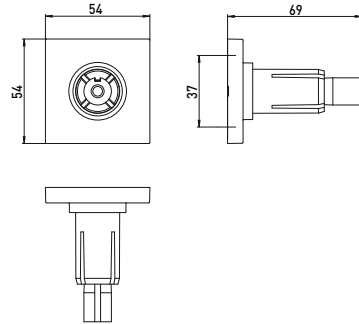

# emco system 2

PG

	<p>Befestigungs-Set (bestehend aus 2 Wandhalterungen) 53 x 53 mm, für Duschvorhangstange Fastening-Set (consisting of 2 wall holders) 53 x 53 mm, for shower curtain rail</p>	<p>chrom chrome</p>	<p>3587 001 00</p>	<p>69,00 € 1</p>
	<p>Eckverbindung, 90° Corner joint, 90°</p>	<p>chrom chrome</p>	<p>3587 001 01</p>	<p>48,10 € 1</p>
	<p>Verbindung, gerade Joint, straight</p>	<p>chrom chrome</p>	<p>3587 001 02</p>	<p>55,40 € 1</p>