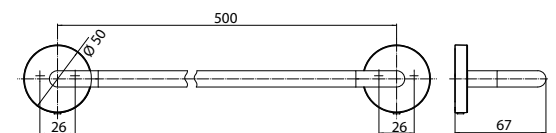

emco round

					PG
	Handtuchring, rechts offen beweglich Towel ring, open on right side movable	chrom chrome schwarz black weiss white Klebe-Set | Glue-set	4355 001 00 4355 133 00 4355 139 00 4378 000 00	48,10 € 55,80 € 55,80 € 16,40 €	1 1 1 1
	Badetuchhalter, 500 mm Bath towel holder, 500 mm	chrom chrome schwarz black weiss white Klebe-Set | Glue-set	4360 001 50 4360 133 50 4360 139 50 4378 000 00	54,50 € 63,40 € 63,40 € 16,40 €	1 1 1 1
	Badetuchhalter, 600 mm Bath towel holder, 600 mm	chrom chrome schwarz black weiss white Klebe-Set | Glue-set	4360 001 60 4360 133 60 4360 139 60 4378 000 00	55,80 € 64,60 € 64,60 € 16,40 €	1 1 1 1

round