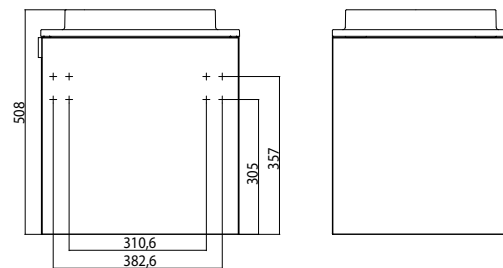

emco waschtische evo 450 mm

emco vanity units evo 450 mm

PG

Gäste-Waschtisch (Mineralguss),
450 mm
Türgriff rechts, mit Armaturenbohrung
rechts
(Handtuchhalter optional erhältlich)
Guests vanity unit (mineral composite),
450 mm
door pull right, tap hole right
(optional towel holder)

optiwhite	9582 274 10	2.120,30 €	2
optiwhite			
schwarz black	9582 275 10	2.120,30 €	2
Handtuchhalter Towel holder	9582 001 38	194,60 €	2

Gäste-Waschtisch (Mineralguss),
450 mm
Türgriff links, mit Armaturenbohrung
rechts
(Handtuchhalter optional erhältlich)
Guests vanity unit (mineral composite),
450 mm
door pull left, tap hole right
(optional towel holder)

optiwhite	9582 274 11	2.120,30 €	2
optiwhite			
schwarz black	9582 275 11	2.120,30 €	2
Handtuchhalter Towel holder	9582 001 38	194,60 €	2