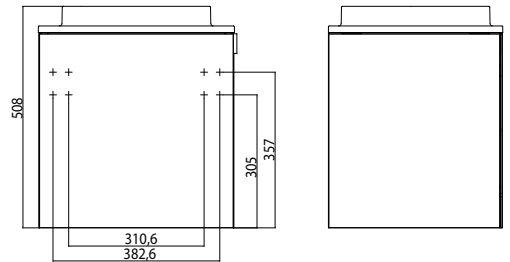

Gäste-Waschtisch (Mineralguss),
450 mm
Türgriff rechts, ohne Armaturenbohrung
(Handtuchhalter optional erhältlich)
Guests vanity unit (mineral composite),
450 mm
door pull right, without tap hole
(optional towel holder)

optiwhite	9582 274 14	2.091,30 €	2
optiwhite			
schwarz	9582 275 14	2.091,30 €	2
black			
Handtuchhalter	9582 001 38	194,60 €	2
Towel holder