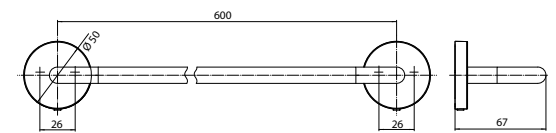

emco round

					PG
	Handtuchring, rechts offen beweglich Towel ring, open on right side movable	chrom chrome schwarz black weiss white Klebe-Set | Glue-set	4355 001 00 4355 133 00 4355 139 00 4378 000 00	48,10 € 55,80 € 55,80 € 16,40 €	1 1 1 1
	Badetuchhalter, 500 mm Bath towel holder, 500 mm	chrom chrome schwarz black weiss white Klebe-Set | Glue-set	4360 001 50 4360 133 50 4360 139 50 4378 000 00	54,50 € 63,40 € 63,40 € 16,40 €	1 1 1 1
	Badetuchhalter, 600 mm Bath towel holder, 600 mm	chrom chrome schwarz black weiss white Klebe-Set | Glue-set	4360 001 60 4360 133 60 4360 139 60 4378 000 00	55,80 € 64,60 € 64,60 € 16,40 €	1 1 1 1

round