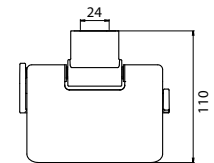

emco system 2

PG

	Papierhalter mit Deckel Paper holder with cover	chrom chrome	3500 001 06	146,30 € 1
	Papierhalter ohne Deckel Paper holder without cover	chrom chrome	3500 001 07	90,90 € 1
	Einbaupapierhalter m. Deckel Paper holder with cover, built-in model	chrom chrome	3500 000 01	66,70 € 1
	Papierhalter, für 2 Rollen, abschließbar Paper holder, for 2 rolls, lockable	chrom chrome	3500 001 04	285,70 € 1

system 2
home...