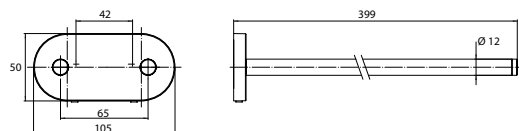

emco round

PG

Eckwandkorb mit Bügel und verdeckter Befestigung, Höhe: 75 mm, Eckmaß: 175 mm (emco glue system)
Corner dish with rail, wall mounted, with hidden fastening, height: 75 mm, corner-size: 175 mm (emco glue system)

chrom/weiss	4345 001 01	50,60 €	1
chrome/white			
schwarz/schwarz	4345 133 01	50,60 €	1
black/black			
Klebe-Set | Glue-set	4378 000 00	16,40 €	1

Handtuchhalter, 1 armig, starr
300 mm
Towel holder, 1 arm, fixed
300 mm

chrom	4350 001 30	43,20 €	1
chrome			
schwarz	4350 133 30	50,20 €	1
black			
weiss	4350 139 30	50,20 €	1
white			
Klebe-Set | Glue-set	4378 000 00	16,40 €	1

Handtuchhalter, 2 armig, starr
400 mm
Towel holder, two arms, fixed
400 mm

chrom	4350 001 40	57,10 €	1
chrome			
schwarz	4350 133 40	66,00 €	1
black			
weiss	4350 139 40	66,00 €	1
white			
Klebe-Set | Glue-set	4378 000 00	16,40 €	1