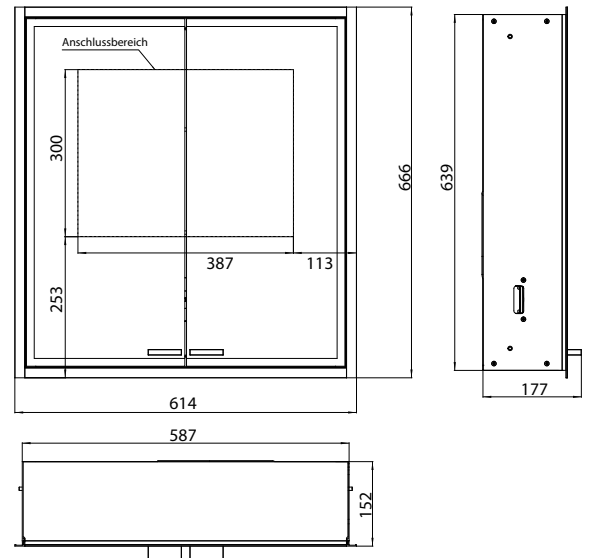

emco prestige 2

PG

Lichtspiegelschrank prestige 2, 615 mm, **Unterputzmodell**, IP 44

Mit emco light system: Bedienung der Funktionen Ein/Aus, Lichtstärke, Lichtfarbe (2.700 bis 6.500 K) und Szenenauswahl (Cosmetic, Energizing, Relaxing) über App, Controller oder direkt am Touch-Bedienfeld. Vernetzung verschiedener Lichtquellen über Bluetooth. Detailinformationen zum emco light system unter www.emco-bath.com. Ohne emco light system: stufenlose Lichtsteuerung An/Aus, Helligkeit und Lichtfarbe (2.700 bis 6.500 K) über drei integrierte Touchbedienfelder, Umlaufende LED-Beleuchtung, verspiegelte Rückwand, 2 stufenlos einstellbare Glasablagen, 2 Steckdosen, Höhe: 666 mm

Unterputz-Lichtspiegelschrank, immer mit Einbaurahmen bestellen

Illuminated mirror cabinet prestige 2, **built-in model**, 615 mm, IP 44 with emco light system: operation of the functions On/Off, luminous intensity, light color (2.700 to 6.500 K) and scene (Cosmetic, Energizing, Relaxing) via App, Controller or directly at the touch-control panel. Connection of different light sources via Bluetooth. For detailed information about emco light system please check www.emco-bath.com. Without emco light system: continuous light control on/off, brightness and light color (2.700 bis 6.500 K) via three integrated touch control panels. Surrounding LED-lights with mirrored back panel, 2 continuously adjustable crystal glass shelves, 2 sockets, height: 666 mm Built-in illuminated mirror cabinet, please order with built-in frame.

ohne light system	9897 071 01	2.459,10 €	2
without light system			
mit light system	9897 081 01	2.878,80 €	2
with light system			
Einbaurahmen	9897 000 06	227,20 €	2
Built-in frame