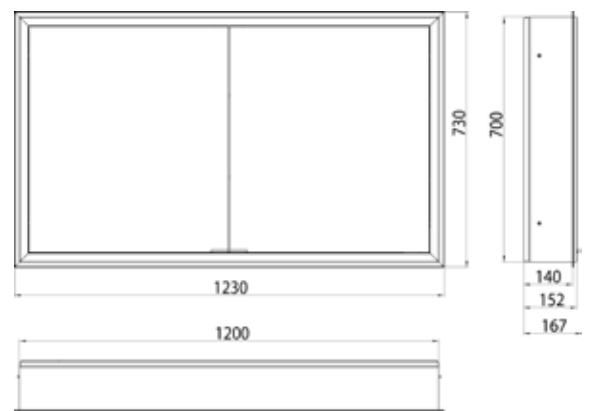

emco prime

mit Lichtpaket · with light-package

PG

Lichtspiegelschrank prime, 1.200 mm, 2 Türen, **Aufputzmodell**, IP 20 mit Lichtpaket, Seitenwand verspiegelt, mit verspiegelter- oder weißer Glasrückwand, 2 stufenlos einstellbare Ablagen, 2 Türen, 2 Steckdosen und 2 Lichttaster (Helligkeit und Lichtfarbe - kalt/warm - stufenlos dimmbar), Höhe: 700 mm, LED-Beleuchtung rundum
Illuminated mirror cabinet prime, 1.200 mm, 2 doors, **wall-mounted version**, IP 20 with light-package, with mirrored or white glass back panel, mirrored side panels, 2 continuously adjustable crystal glass shelves, 2 doors, 2 sockets and 2 switches (brightness and luminous colour cold/warm continuously dimmable), height: 700 mm, surrounding LED-lights, IP 20

aluminium/spiegel	9497 060 84	2.642,60 €	2
aluminium/mirror			
aluminium/weiss	9497 061 84	2.642,60 €	2
aluminium/white			
schwarz/spiegel	9497 133 84	3.042,10 €	2
black/mirror			

Lichtspiegelschrank prime, 1.200 mm, 2 Türen, **Unterputzmodell**, IP 20 mit Lichtpaket, mit verspiegelter- oder weißer Glasrückwand, 2 stufenlos einstellbare Ablagen, 2 Türen, 2 Steckdosen und 2 Lichttaster (Helligkeit und Lichtfarbe - kalt/warm - stufenlos dimmbar), Höhe: 730 mm, LED-Beleuchtung rundum
Unterputz-Lichtspiegelschrank, immer mit Einbaurahmen bestellen
Illuminated mirror cabinet prime, 1.200 mm, 2 doors, **built-in version**, IP 20 with light-package, with mirrored or white glass back panel, 2 continuously adjustable crystal glass shelves, 2 doors, 2 sockets and 2 switches (brightness and luminous colour cold/warm continuously dimmable), height: 730 mm, surrounding LED-lights, IP 20
Built-in illuminated mirror cabinet, please order with built-in frame.