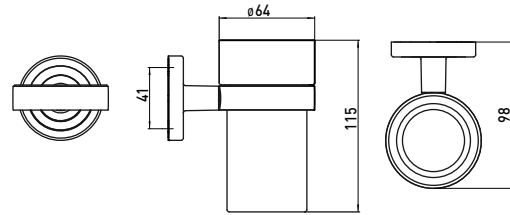

Toilettenbürstengarnitur, Behälter Kristallglas satiniert, Stiel chrom, Wand- modell Toilet brush holder, bowl of satin crystal, brush grip chrome, wall mounted	chrom chrome	0715 001 00	55,10 € 1
	Toilettenbürstengarnitur, Behälter Kunststoff, Bürstengriff weiß, Wandmo- dell Toilet brush holder, bowl of white plastic, brush grip white, wall mounted	chrom chrome	0715 001 01	49,30 € 1
	Glashalter Kristallglas, klar Glass holder crystal glass, clear	chrom chrome	0720 001 00	41,50 € 1
	Doppelglashalter, Gläser Kristallglas klar Double glass holder glasses crystal glass clear	chrom chrome	0725 001 00	57,40 € 1