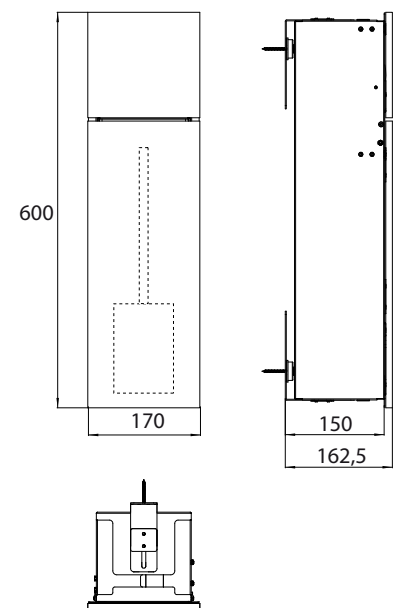

WC-Modul - Unterputzmodell
mit Fach für WC-Papier und integrierter
Toilettenbürstengarnitur.
Türanschlag rechts.
Kein Einbaurahmen erforderlich.
Module for WC - build in model
with box for WC-paper and integrated
toilet brush set, right-hinged door
No additional build-in frame required

alpin-weiss (matt)	9755 513 03	538,90 €	2
alpin-white (matt)			
schwarz-matt	9755 514 03	538,90 €	2
matt black			
diamantgrau (matt)	9755 515 03	538,90 €	2
diamond grey (matt)