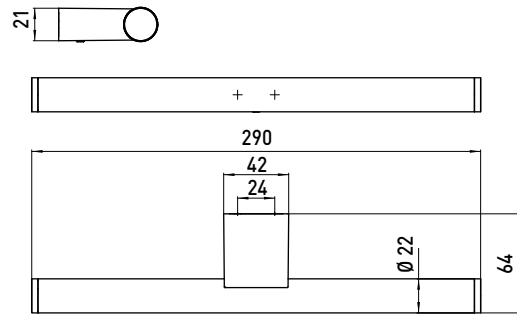

emco system 2

PG

	Papierhalter, für 3 Rollen, abschließbar Paper holder, for 3 rolls, lockable	chrom chrome	3500 001 05	353,60 € 1
	Reservepapierhalter Spare paper holder	chrom chrome	3505 001 00	46,10 € 1
	Reservepapierhalter, doppelt Double spare paper holder	chrom chrome	3505 001 01	69,70 € 1
	Ablage, Kristallglas klar, 500 mm Shelf, shelf of clear crystal glass, 500 mm	chrom chrome	3510 001 50	102,80 € 1