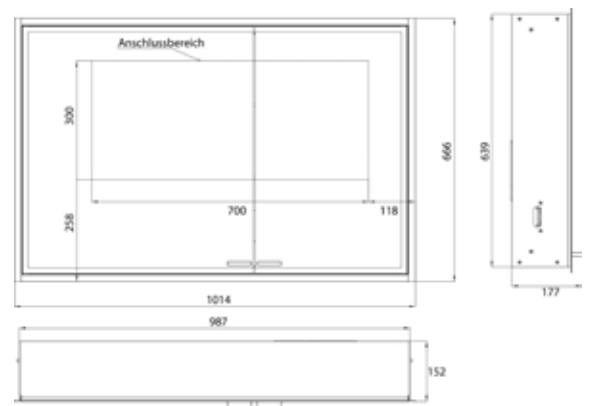

emco prestige 2

PG

Lichtspiegelschrank prestige 2, 1015 mm, **Unterputzmodell**, breite Tür links, IP 44,
Mit emco light system: Bedienung der Funktionen Ein/Aus, Lichtstärke, Lichtfarbe (2.700 bis 6.500 K) und Szenenauswahl (Cosmetic, Energizing, Relaxing) über App, Controller oder direkt am Touch-Bedienfeld. Vernetzung verschiedener Lichtquellen über Bluetooth.
Detailinformationen zum emco light system unter www.emco-bath.com. Ohne emco light system: stufenlose Lichtsteuerung An/Aus, Helligkeit und Lichtfarbe (2.700 bis 6.500 K) über drei integrierte Touchbedienfelder, Umlaufende LED-Beleuchtung, verspiegelte Rückwand, 2 stufenlos einstellbare Glasablagen, 2 Steckdosen, Höhe: 666 mm
Unterputz-Lichtspiegelschrank, immer mit Einbaurahmen bestellen

Illuminated mirror cabinet prestige 2, 1015 mm, **built-in model**, wide door on the left, IP 44
with emco light system: operation of the functions On/Off, luminous intensity, light color (2.700 to 6.500 K) and scene (Cosmetic, Energizing, Relaxing) via App, Controller or directly at the touch-control panel. Connection of different light sources via Bluetooth. For detailed information about emco light system please check www.emco-bath.com. Without emco light system: continuous light control on/off, brightness and light color (2.700 bis 6.500 K) via three integrated touch control panels. Surrounding LED-lights with mirrored back panel, 2 continuously adjustable crystal glass shelves, 2 sockets, height: 666 mm
Built-in illuminated mirror cabinet, please order with built-in frame.

ohne light system without light system	9897 071 07	3.154,30 €	2
mit light system with light system	9897 081 07	3.574,00 €	2
Einbaurahmen Built-in frame	9897 000 21	298,80 €	2