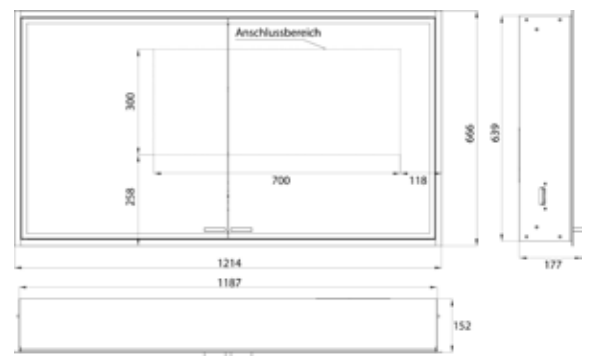

emco prestige 2

PG

Lichtspiegelschrank prestige 2, 1215 mm, **Unterputzmodell**, IP 44
Mit emco light system: Bedienung der Funktionen Ein/Aus, Lichtstärke, Lichtfarbe (2.700 bis 6.500 K) und Szenenauswahl (Cosmetic, Energizing, Relaxing) über App, Controller oder direkt am Touch-Bedienfeld. Vernetzung verschiedener Lichtquellen über Bluetooth. Detailinformationen zum emco light system unter www.emco-bath.com. Ohne emco light system: stufenlose Lichtsteuerung An/Aus, Helligkeit und Lichtfarbe (2.700 bis 6.500 K) über drei integrierte Touchbedienfelder, Umlaufende LED-Beleuchtung, verspiegelte Rückwand, 2 stufenlos einstellbare Glasablagen, 2 Steckdosen, Höhe: 666 mm
Unterputz-Lichtspiegelschrank, immer mit Einbaurahmen bestellen

Illuminated mirror cabinet prestige 2, 1215 mm, **built-in model**, IP 44
with emco light system: operation of the functions On/Off, luminous intensity, light color (2.700 to 6.500 K) and scene (Cosmetic, Energizing, Relaxing) via App, Controller or directly at the touch-control panel. Connection of different light sources via Bluetooth. For detailed information about emco light system please check www.emco-bath.com. Without emco light system: continuous light control on/off, brightness and light color (2.700 bis 6.500 K) via three integrated touch control panels. Surrounding LED-lights with mirrored back panel, 2 continuously adjustable crystal glass shelves, 2 sockets, height: 666 mm
Built-in illuminated mirror cabinet, please order with built-in frame.

ohne light system without light system	9897 071 08	3.534,50 €	2
mit light system with light system	9897 081 08	3.954,20 €	2
Einbaurahmen Built-in frame	9897 000 22	306,90 €	2

prestige 2