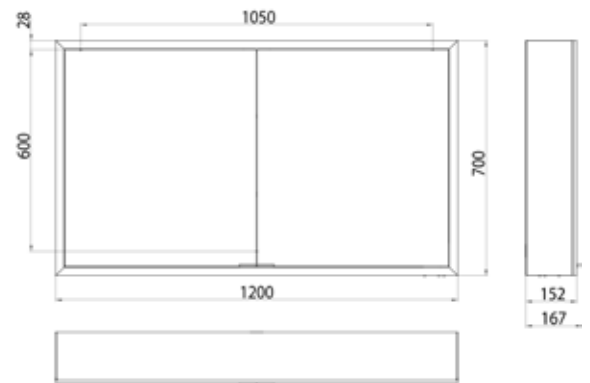

Lichtspiegelschrank prime, 1.200 mm, 2 Türen, **Unterputzmodell**, IP 20 mit Lichtpaket, mit verspiegelter- oder weißer Glasrückwand, 2 stufenlos einstellbare Ablagen, 2 Türen, 2 Steckdosen und 2 Lichttaster (Helligkeit und Lichtfarbe - kalt/warm - stufenlos dimmbar), Höhe: 730 mm, LED-Beleuchtung rundum
Unterputz-Lichtspiegelschrank, immer mit Einbaurahmen bestellen
Illuminated mirror cabinet prime, 1.200 mm, 2 doors, **built-in version**, IP 20 with light-package, with mirrored or white glass back panel, 2 continuously adjustable crystal glass shelves, 2 doors, 2 sockets and 2 switches (brightness and luminous colour cold/warm continuously dimmable), height: 730 mm, surrounding LED-lights, IP 20
Built-in illuminated mirror cabinet, please order with built-in frame.

aluminium/spiegel	9497 060 94	2.607,70 €	2
aluminium/mirror			
aluminium/weiss	9497 061 94	2.607,70 €	2
aluminium/white			
schwarz/spiegel	9497 133 94	2.999,40 €	2
black/mirror			
Einbaurahmen	9497 000 13	299,30 €	2
Built-in frame