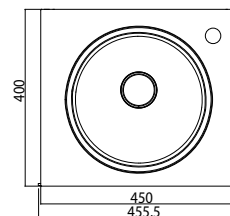

emco waschtische evo 450 mm

emco vanity units evo 450 mm

PG

Gäste-Waschtisch (Mineralguss),
450 mm
Türgriff rechts, mit Armaturenbohrung
rechts
(Handtuchhalter optional erhältlich)
Guests vanity unit (mineral composite),
450 mm
door pull right, tap hole right
(optional towel holder)

optiwhite	9582 274 10	2.120,30 €	2
optiwhite			
schwarz black	9582 275 10	2.120,30 €	2
Handtuchhalter Towel holder	9582 001 38	194,60 €	2

Gäste-Waschtisch (Mineralguss),
450 mm
Türgriff links, mit Armaturenbohrung
rechts
(Handtuchhalter optional erhältlich)
Guests vanity unit (mineral composite),
450 mm
door pull left, tap hole right
(optional towel holder)

optiwhite	9582 274 11	2.120,30 €	2
optiwhite			
schwarz black	9582 275 11	2.120,30 €	2
Handtuchhalter Towel holder	9582 001 38	194,60 €	2