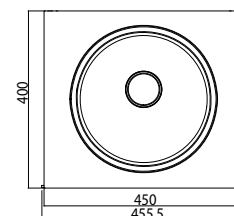

Gäste-Waschtisch (Mineralguss),
450 mm
Türgriff links, ohne Armaturenbohrung
(Handtuchhalter optional erhältlich)
Guests vanity unit (mineral composite),
450 mm
door pull left, without tap hole
(optional towel holder)

optiwhite	9582 274 15	2.091,30 €	2
optiwhite			
schwarz	9582 275 15	2.091,30 €	2
black			
Handtuchhalter	9582 001 38	194,60 €	2
Towel holder