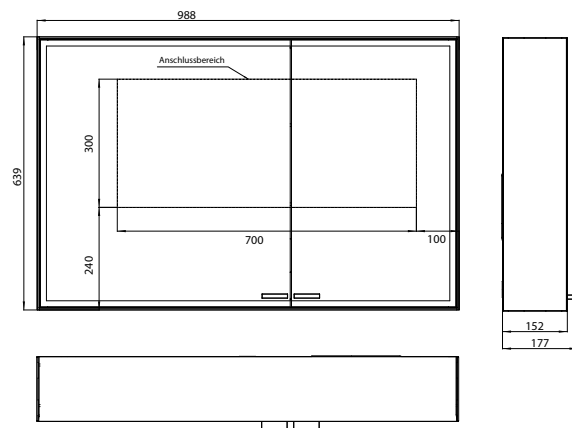

emco prestige 2

PG

Lichtspiegelschrank prestige 2, 988 mm, **Aufputzmodell**, breite Tür links, IP 44
Mit emco light system: Bedienung der Funktionen Ein/Aus, Lichtstärke, Lichtfarbe (2.700 bis 6.500 K) und Szenenauswahl (Cosmetic, Energizing, Relaxing) über App, Controller oder direkt am Touch-Bedienfeld. Vernetzung verschiedener Lichtquellen über Bluetooth. Detailinformationen zum emco light system unter www.emco-bath.com. Ohne emco light system: stufenlose Lichtsteuerung An/Aus, Helligkeit und Lichtfarbe (2.700 bis 6.500 K) über drei integrierte Touchbedienfelder, Umlaufende LED-Beleuchtung, verspiegelte Rückwand, verspiegelte Seitenwände, 2 stufenlos einstellbare Glasablagen, 2 Steckdosen, Höhe: 639 mm

Illuminated mirror cabinet prestige 2, 988 mm, **wall-mounted model**, wide door on the left, IP 44
with emco light system: operation of the functions On/Off, luminous intensity, light color (2.700 to 6.500 K) and scene (Cosmetic, Energizing, Relaxing) via App, Controller or directly at the touch-control panel. Connection of different light sources via Bluetooth. For detailed information about emco light system please check www.emco-bath.com.
Without emco light system: continuous light control on/off, brightness and light color (2.700 bis 6.500 K) via three integrated touch control panels. Surrounding LED-lights with mirrored back panel, 2 continuously adjustable crystal glass shelves, 2 sockets, height: 639 mm

ohne light system	9897 070 07	3.016,60 €	2
without light system			
mit light system	9897 080 07	3.436,30 €	2
with light system