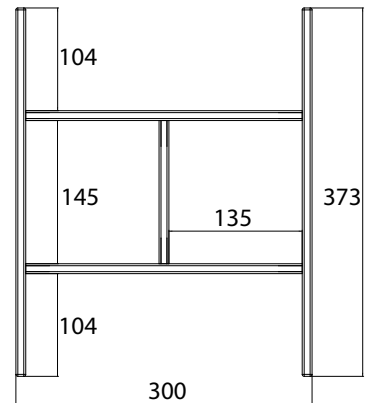

emco waschtische evo 800 mm

emco vanity units evo 800 mm

PG

Ordnungssystem für Waschtisch-
Unterschränke 9583 274 20/21/22 und
9583 275 20/21/22, 300 x 106 x 373 mm
(BxHxT)

Drawer insert for vanity units 9583 274
20/21/22 und 9583 275 20/21/22, 300 x
106 x 373 mm (WxHxD)

nussbaum
walnut

9583 510 20

102,30 € 2

2-Loch Waschtischarmatur mit Dreh-/
Kipphebel (Mengen- und Temperaturein-
stellung) passend zu Waschtischen 9577
114 22/32/82.

2-hole washstand fitting with pivoting/
rocker lever (flow and temperature ad-
justment) suitable for washstand 9577
114 22/32/82.

chrom
chrome

9583 001 00

559,90 € 2