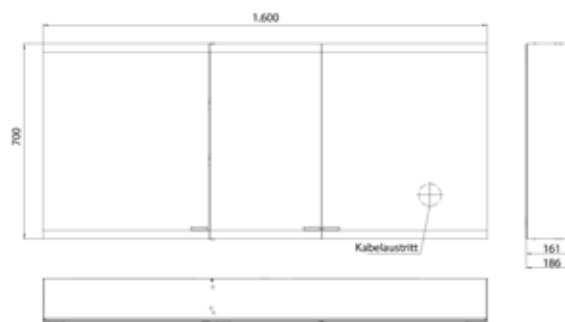

Lichtspiegelschrank evo, 1.600 mm, 3 Türen, **Aufputzmodell**, IP 20
Mit emco light system: Bedienung der Funktionen Ein/Aus, Lichtstärke, Lichtfarbe (2.700 bis 6.500 K) und Szenenauswahl (Cosmetic, Energizing, Relaxing) über App, Controller oder direkt am Touch-Bedienfeld. Vernetzung verschiedener Lichtquellen über Bluetooth. Detailinformationen zum emco light system unter www.emco-bath.com. Ohne emco light system: stufenlose Lichtsteuerung An/Aus, Helligkeit und Lichtfarbe (2.700 bis 6.500 K) über drei integrierte Touchbedienfelder, Waagerechte LED-Beleuchtung, verspiegelte Rückwand, 4 stufenlos einstellbare Glasablagen, 2 Steckdosen, Höhe: 700 mm
Illuminated mirror cabinet evo, 1.600 mm, 3 doors, **wall-mounted version**, IP 20
with emco light system: operation of the functions On/Off, luminous intensity, light color (2.700 to 6.500 K) and scene (Cosmetic, Energizing, Relaxing) via App, Controller or directly at the touch-control panel. Connection of different light sources via Bluetooth. For detailed information about emco light system please check www.emco-bath.com. Without emco light system: continuous light control on/off, brightness and light color (2.700 bis 6.500 K) via three integrated touch control panels. Horizontal LED-lights with mirrored back panel, 2 continuously adjustable crystal glass shelves, 2 sockets, height: 700 mm