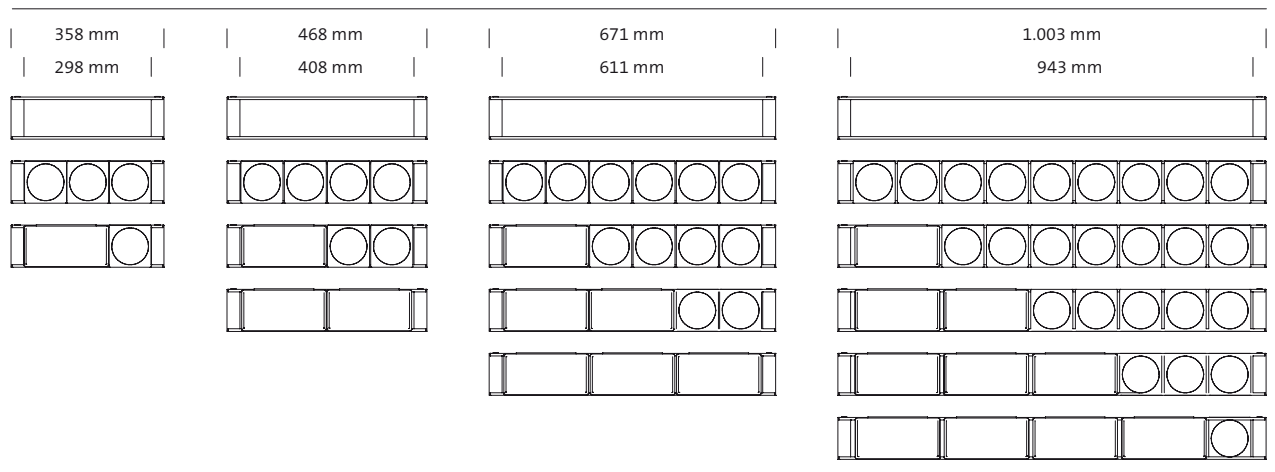

emco liaison

	1866 000 00		1821 000 04
	1866 000 02		1866 000 03
	1821 001 06		1866 001 01
	1821 001 05		1845 001 00
	1820 001 02		1845 001 01
	1830 001 02