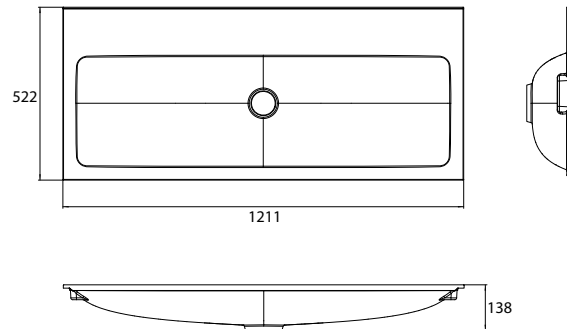

Waschtisch-Unterschrank, 1.200 mm. Korpus aus Lackfronten, Hochglanz, passend zu den Waschtischen 9577 114 20/21/22/23. Auszug mit Glasfront (ESG) und Griff in chrom.

Ordnungssystem optional erhältlich.

Vanity unit, 1,200 mm. Body in lacquer fronts, high gloss, matching washbasins 9577 114 20/21/22/23. Pull-out with glass front (ESG) and handle in chrome. Drawer insert available separately.

optiwhite	9583 274 21	1.383,50 €	2
optiwhite			
schwarz	9583 275 21	1.383,50 €	2
black