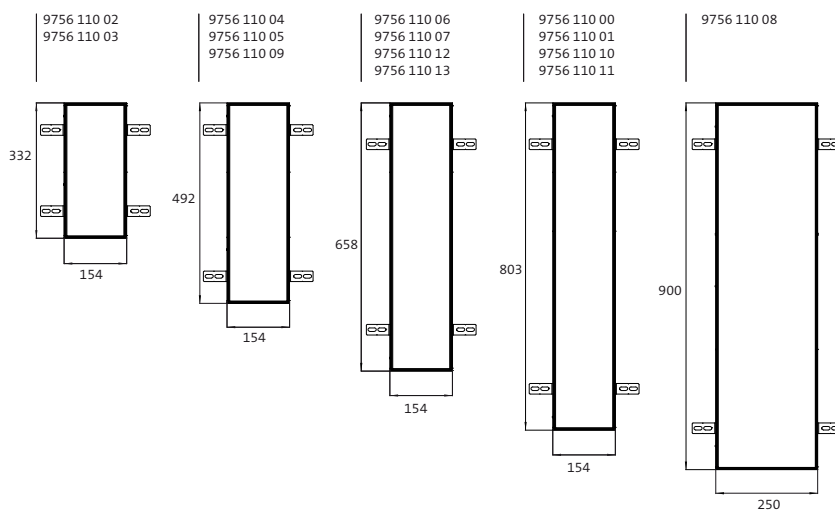

## Innenmaße für Asis Plus-Türen Internal dimensions for Asis Plus doors

**EMCO**