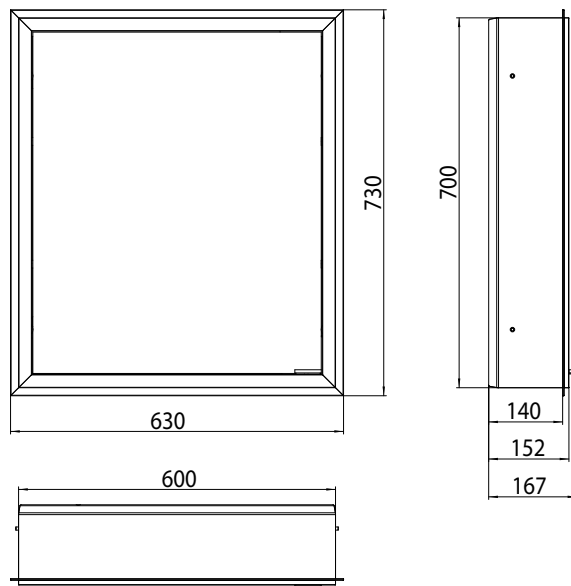

Lichtspiegelschrank prime, 600 mm, 1 Tür, **Unterputzmodell**, IP 20
mit verspiegelter- oder weißer Glasrückwand, 2 stufenlos einstellbare Ablagen, 1 Tür (Türanschlag links), 1 Steckdose und 1 Lichtschalter, Höhe: 730 mm, LED-Beleuchtung rundum (ca. 4.000 K)
Unterputz-Lichtspiegelschrank, immer mit Einbaurahmen bestellen
Illuminated mirror cabinet prime, 600 mm, 1 door, **built-in version**, IP 20
with mirrored or white glass back panel, 2 continuously adjustable crystal glass shelves, 1 door (door hinge left), 1 socket and 1 switch, height: 730 mm, surrounding LED-lights (ca. 4.000 K), IP 20
Built-in illuminated mirror cabinet, please order with built-in frame.

aluminium/spiegel	9497 050 69	1.575,80 €	2
aluminium/mirror			
aluminium/weiss	9497 051 69	1.575,80 €	2
aluminium/white			
Einbaurahmen	9497 000 10	221,60 €	2
Built-in frame