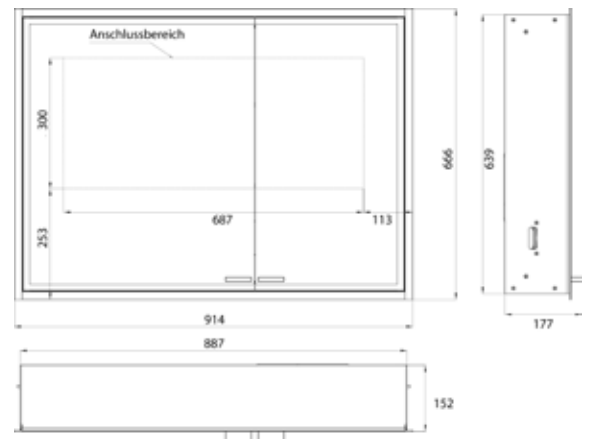

emco prestige 2

PG

Lichtspiegelschrank prestige 2, 915 mm, **Unterputzmodell**, breite Tür links, IP 44
Mit emco light system: Bedienung der Funktionen Ein/Aus, Lichtstärke, Lichtfarbe (2.700 bis 6.500 K) und Szenenauswahl (Cosmetic, Energizing, Relaxing) über App, Controller oder direkt am Touch-Bedienfeld. Vernetzung verschiedener Lichtquellen über Bluetooth. Detailinformationen zum emco light system unter www.emco-bath.com. Ohne emco light system: stufenlose Lichtsteuerung An/Aus, Helligkeit und Lichtfarbe (2.700 bis 6.500 K) über drei integrierte Touchbedienfelder, Umlaufende LED-Beleuchtung, verspiegelte Rückwand, 2 stufenlos einstellbare Glasablagen, 2 Steckdosen, Höhe: 666 mm
Unterputz-Lichtspiegelschrank, immer mit Einbaurahmen bestellen

Illuminated mirror cabinet prestige 2, 915 mm, **built-in model**, wide door on the left, IP 44
with emco light system: operation of the functions On/Off, luminous intensity, light color (2.700 to 6.500 K) and scene (Cosmetic, Energizing, Relaxing) via App, Controller or directly at the touch-control panel. Connection of different light sources via Bluetooth. For detailed information about emco light system please check www.emco-bath.com. Without emco light system: continuous light control on/off, brightness and light color (2.700 bis 6.500 K) via three integrated touch control panels. Surrounding LED-lights with mirrored back panel, 2 continuously adjustable crystal glass shelves, 2 sockets, height: 666 mm
Built-in illuminated mirror cabinet, please order with built-in frame.

ohne light system	9897 071 05	3.023,10 €	2
without light system			
mit light system	9897 081 05	3.442,80 €	2
with light system			
Einbaurahmen	9897 000 07	263,00 €	2
Built-in frame			

prestige 2