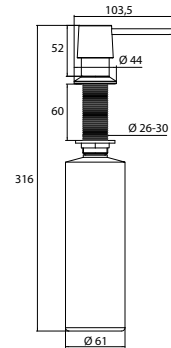

Untertisch-Flüssigseifenspender,
Gesamthöhe 318,5 mm
500 ml, Befüllung von oben
Built-in liquid soap dispenser, total
height 318,5 mm
500 ml, filled from above

chrom
chrome

3521 001 20

63,10 € 1