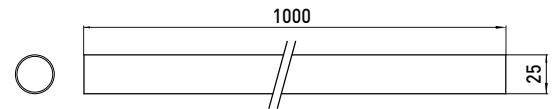

emco system 2

PG

	Duschvorhangstange 900 mm Shower curtain rail 900 mm	chrom chrome	3587 001 90	103,30 €	1
	Duschvorhangstange 1000 mm Shower curtain rail 1.000 mm	chrom chrome	3587 001 10	112,00 €	1
	Duschvorhangstange 1200 mm Shower curtain rail 1200 mm	chrom chrome	3587 001 12	137,50 €	1
	Duschvorhangstange 1500 mm Shower curtain rail 1500 mm	chrom chrome	3587 001 15	166,90 €	1