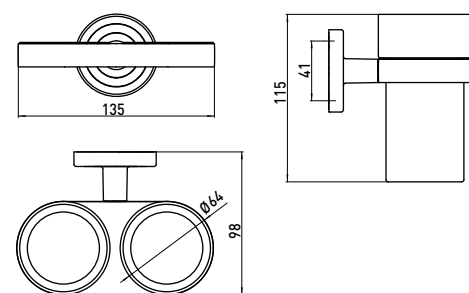

Toilettenbürstengarnitur, Behälter Kristallglas satiniert, Stiel chrom, Wand- modell Toilet brush holder, bowl of satin crystal, brush grip chrome, wall mounted	chrom chrome	0715 001 00	55,10 € 1
	Toilettenbürstengarnitur, Behälter Kunststoff, Bürstengriff weiß, Wandmo- dell Toilet brush holder, bowl of white plastic, brush grip white, wall mounted	chrom chrome	0715 001 01	49,30 € 1
	Glashalter Kristallglas, klar Glass holder crystal glass, clear	chrom chrome	0720 001 00	41,50 € 1
	Doppelglashalter, Gläser Kristallglas klar Double glass holder glasses crystal glass clear	chrom chrome	0725 001 00	57,40 € 1