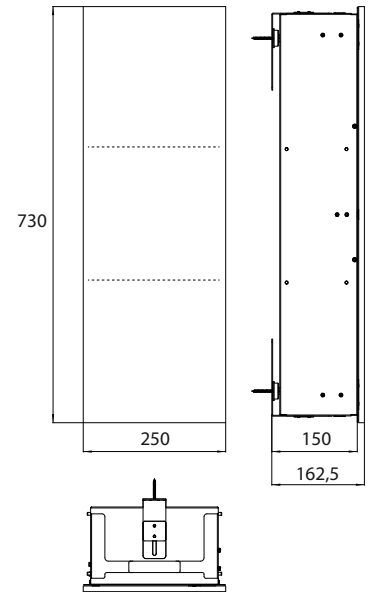

Schrankmodul - Unterputzmodell
mit 2 Glasablagen, Türanschlag links.
Kein Einbaurahmen erforderlich.
Cabinet module - build in model
with two glass shelves, left hinged door.
No additional build-in frame required

alpin-weiss (matt)	9755 513 06	735,50 €	2
alpin-white (matt)			
schwarz-matt	9755 514 06	735,50 €	2
matt black			
diamantgrau (matt)	9755 515 06	735,50 €	2
diamond grey (matt)