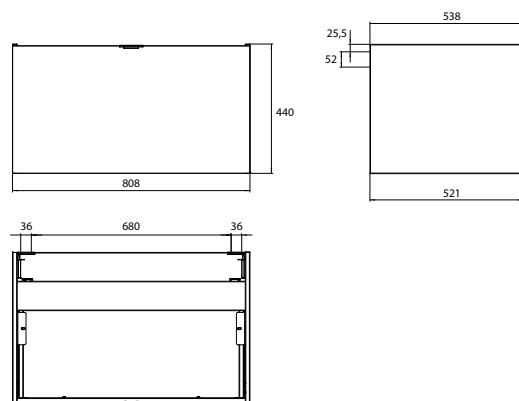

emco waschtische evo 800 mm

emco vanity units evo 800 mm

PG

Waschtisch (Mineralguss), 800 mm
passend zu Waschtischunterschrank
9583 274 22 und 9583 275 22
Ohne Überlauf. Geberit Clou-geeignet:
nur in Verbindung mit 1-Loch Waschtischarmatur mit Zugstange, Geberit Clou (261.535.00.1) und Raumparsyphon (z.B. Viega 704292).
Wash basin (mineral composite), 800 mm
matches to Vanity units 9583 274 22 and 9583 275 22
No overflow. Suitable for use with the Geberit Clou system but only in conjunction with one-hole washstand fitting with lever actuation, Geberit Clou system (261.535.00.1) and a space-saving odour trap (e.g. Viega 704292).

ohne Hahnloch without tap hole	9577 114 80	719,50 €	2
mit 1 Hahnloch with 1 tap hole	9577 114 81	719,50 €	2
mit 2 Hahnlöchern with 2 tap holes	9577 114 82	719,50 €	2
mit 3 Hahnlöchern with 3 tap holes	9577 114 83	719,50 €	2

Waschtisch-Unterschrank, 800 mm.
Korpus aus Lackfronten, Hochglanz,
passend zu den Waschtischen 9577
114 80/81/82/83. Auszug mit Glasfront
(ESG) und Griff in chrom.
Ordnungssystem optional erhältlich.
Vanity unit, 800 mm. Body in lacquer
fronts, high gloss, matching washbasins
9577 114 80/81/82/83. Pull-out with
glass front (ESG) and handle in chrome.
Drawer insert available separately.

optiwhite	9583 274 22	1.126,20 €	2
optiwhite			
schwarz	9583 275 22	1.126,20 €	2
black