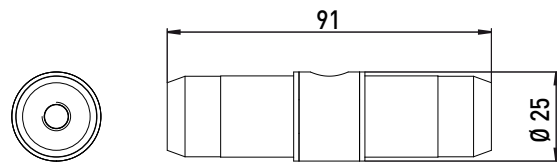

emco system 2

PG

	Befestigungs-Set (bestehend aus 2 Wandhalterungen) 53 x 53 mm, für Duschvorhangstange Fastening-Set (consisting of 2 wall holders) 53 x 53 mm, for shower curtain rail	chrom chrome	3587 001 00	69,00 € 1
	Eckverbindung, 90° Corner joint, 90°	chrom chrome	3587 001 01	48,10 € 1
	Verbindung, gerade Joint, straight	chrom chrome	3587 001 02	55,40 € 1