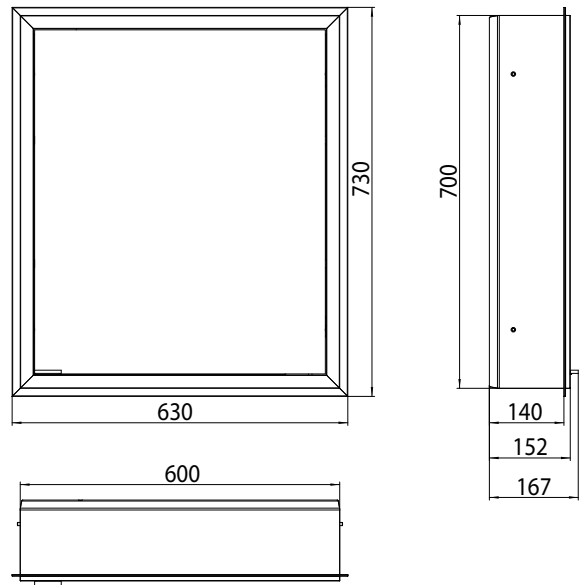

Lichtspiegelschrank prime, 600 mm, 1 Tür, **Unterputzmodell**, IP 20 mit Lichtpaket, mit verspiegelter- oder weißer Glasrückwand, 2 stufenlos einstellbare Ablagen, 1 Tür (Türanschlag links), 1 Steckdose und 2 Lichttaster (Helligkeit und Lichtfarbe - kalt/warm - stufenlos dimmbar), Höhe: 730 mm, LED-Beleuchtung rundum
Unterputz-Lichtspiegelschrank, immer mit Einbaurahmen bestellen
Illuminated mirror cabinet prime, 600 mm, 1 door, **built-in version**, IP 20 with light-package, with mirrored or white glass back panel, 2 continuously adjustable crystal glass shelves, 1 door (door hinge left), 1 socket and 2 switches (brightness and luminous colour cold/warm continuously dimmable), height: 730 mm, surrounding LED-lights, IP 20 Built-in illuminated mirror cabinet, please order with built-in frame.

aluminium/spiegel	9497 060 69	1.882,70 €	2
aluminium/mirror			
aluminium/weiss	9497 061 69	1.882,70 €	2
aluminium/white			
schwarz/spiegel	9497 133 69	2.170,30 €	2
black/mirror			
Einbaurahmen	9497 000 10	221,60 €	2
Built-in frame