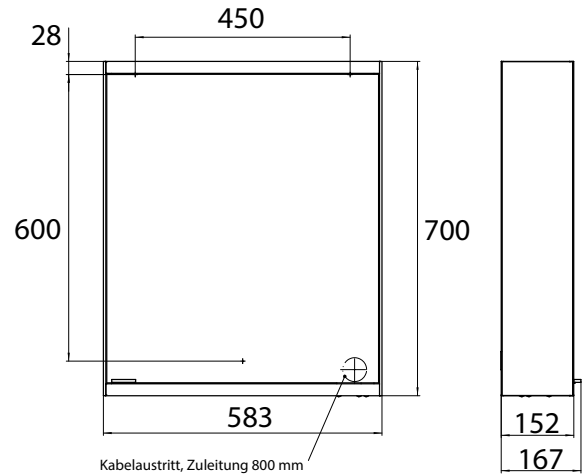

Lichtspiegelschrank prime 2, 600 mm, 1 Tür, **Aufputzmodell**, IP 20 mit Lichtpaket, Seitenwand verspiegelt, mit verspiegelter- oder weißer Glasrückwand, 2 stufenlos einstellbare Ablagen, 1 Tür (Türanschlag rechts), 1 Steckdose und 2 Lichttaster (Helligkeit und Lichtfarbe - kalt/warm - stufenlos dimmbar), Höhe: 700 mm, LED-Beleuchtung
Illuminated mirror cabinet prime 2, 600 mm, 1 door, wall-mounted version, IP 20 with light-package, with mirrored or white glass back panel, mirrored side panels, 2 continuously adjustable crystal glass shelves, 1 door (door hinge right, 1 socket and 2 switches (brightness and luminous colour cold/warm continuously dimmable), height: 700 mm, LED-lights, IP 20

aluminium/spiegel	9497 060 22	1.760,00 €	2
aluminium/mirror			
aluminium/weiss	9497 061 22	1.760,00 €	2
aluminium/white