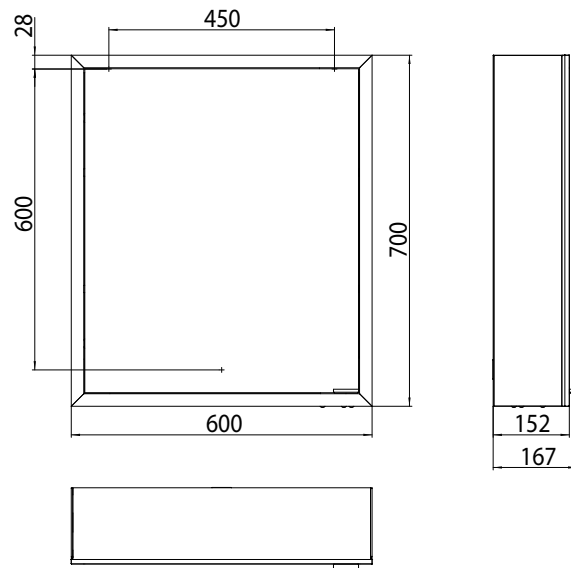

Lichtspiegelschrank prime, 600 mm, 1 Tür, **Aufputzmodell**, IP 20
Seitenwand verspiegelt, mit verspiegelter- oder weißer Glasrückwand, 2 stufenlos einstellbare Ablagen, 1 Tür (Türanschlag links), 1 Steckdose und 1 Lichtschalter, Höhe: 700 mm, LED-Beleuchtung rundum (ca. 4.000 K)
Illuminated mirror cabinet prime, 600 mm, 1 door, **wall-mounted version**, IP 20
with mirrored or white glass back panel, mirrored side panels, 2 continuously adjustable crystal glass shelves, 1 door (door hinge left), 1 socket and 1 switch, height: 700 mm, surrounding LED-lights (ca. 4.000 K), IP 20

aluminium/spiegel	9497 050 59	1.617,50 €	2
aluminium/mirror			
aluminium/weiss	9497 051 59	1.617,50 €	2
aluminium/white