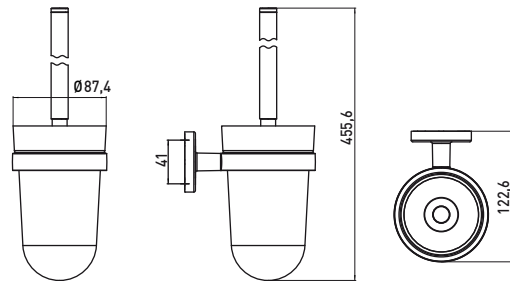

Toilettenbürstengarnitur, Behälter Kristallglas satiniert, Stiel chrom, Wand- modell Toilet brush holder, bowl of satin crystal, brush grip chrome, wall mounted	chrom chrome	0715 001 00	55,10 € 1
	Toilettenbürstengarnitur, Behälter Kunststoff, Bürstengriff weiß, Wandmo- dell Toilet brush holder, bowl of white plastic, brush grip white, wall mounted	chrom chrome	0715 001 01	49,30 € 1
	Glashalter Kristallglas, klar Glass holder crystal glass, clear	chrom chrome	0720 001 00	41,50 € 1
	Doppelglashalter, Gläser Kristallglas klar Double glass holder glasses crystal glass clear	chrom chrome	0725 001 00	57,40 € 1