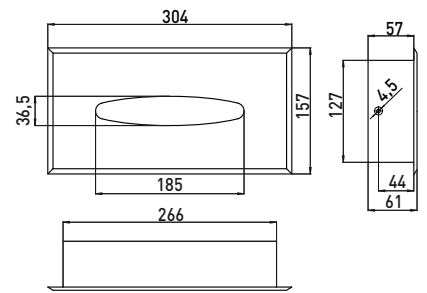

emco system 2

					PG
	Hygienebeutelbox Nachfüllbox, 25 Stk. (355300001) Hygiene bag box Refill package, 25 pcs. (355300001)	chrom chrome schwarz black	3553 001 01 0553 133 00 3553 000 01	32,40 € 63,50 € 4,50 €	1 1 1
	Einbau-Tissueboxhalter Tissue-Box, built in model	edelstahl stainless steel	3557 001 00	78,30 €	1
	Wäscheleine ausziehbar, 2,50 mtr. Pull-out clothesline Extendible, length 2,50 m	chrom chrome	3554 001 25	74,00 €	1
	Duschwischer mit Halterung inkl. Ersatz-Gummilippe, grau Shower wiper with support incl. spare rubber lip, grey	chrom chrome	3534 001 00	65,10 €	1