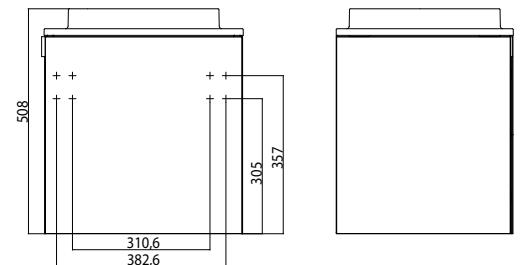

Gäste-Waschtisch (Mineralguss),
450 mm
Türgriff links, ohne Armaturenbohrung
(Handtuchhalter optional erhältlich)
Guests vanity unit (mineral composite),
450 mm
door pull left, without tap hole
(optional towel holder)

optiwhite	9582 274 15	2.091,30 €	2
optiwhite			
schwarz	9582 275 15	2.091,30 €	2
black			
Handtuchhalter	9582 001 38	194,60 €	2
Towel holder