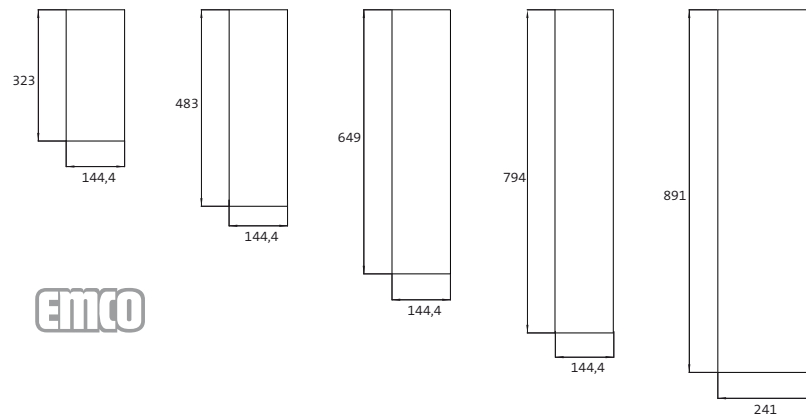

## Innenmaße für Asis Plus-Türen Internal dimensions for Asis Plus doors

**EMCO**