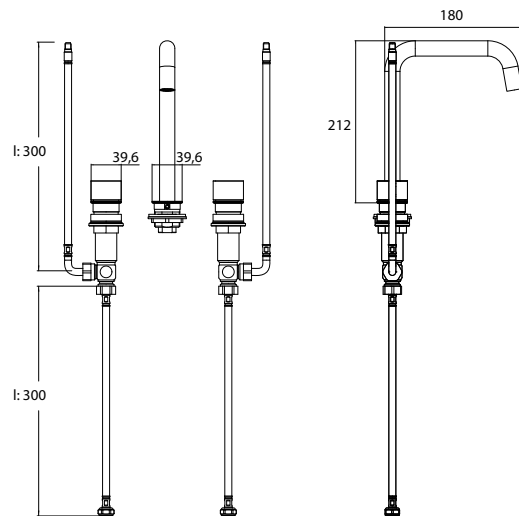

emco waschtische **evo 800 mm**

emco vanity units **evo 800 mm**

PG

3-Loch Waschtischarmatur mit 2 Drehhebeln (Kalt- und Warmwassereinstellung) passend zu Waschtischen 9577 114 23/33/83.
3-hole washstand fitting with 2 pivoting lever (flow and temperature adjustment) suitable for washstand 9577 114 23/33/83.

chrom
chrome

9583 001 01

637,10 € 2