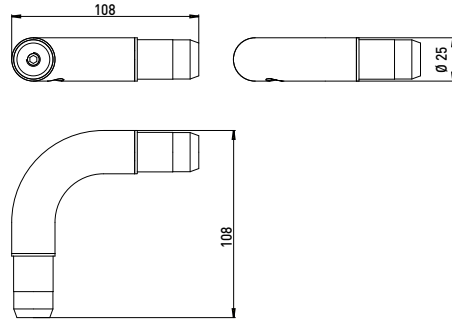

# emco system 2

PG

	<p>Befestigungs-Set (bestehend aus 2 Wandhalterungen) 53 x 53 mm, für Duschvorhangstange Fastening-Set (consisting of 2 wall holders) 53 x 53 mm, for shower curtain rail</p>	<p>chrom chrome</p>	<p>3587 001 00</p>	<p>69,00 € 1</p>
	<p>Eckverbindung, 90° Corner joint, 90°</p>	<p>chrom chrome</p>	<p>3587 001 01</p>	<p>48,10 € 1</p>
	<p>Verbindung, gerade Joint, straight</p>	<p>chrom chrome</p>	<p>3587 001 02</p>	<p>55,40 € 1</p>