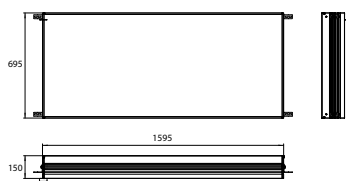

Einbaurahmen
für 9397 070 18 / 9397 080 18
Built-in frame
for 9397 070 18 / 9397 080 18

Einbaurahmen 9397 000 06 340,00 € 2
Built-in frame