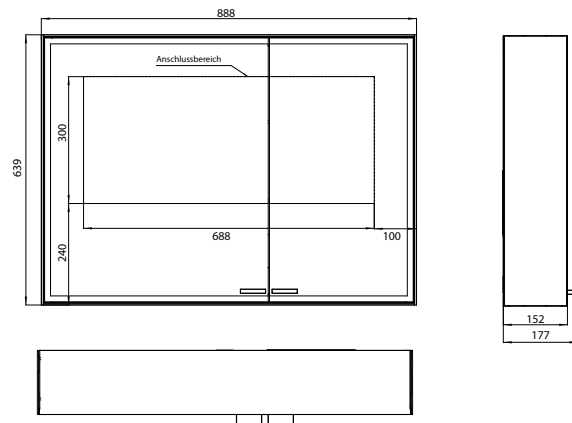

emco prestige 2

PG

Lichtspiegelschrank prestige 2, 888 mm, **Aufputzmodell**, breite Tür links, IP 44
Mit emco light system: Bedienung der Funktionen Ein/Aus, Lichtstärke, Lichtfarbe (2.700 bis 6.500 K) und Szenenauswahl (Cosmetic, Energizing, Relaxing) über App, Controller oder direkt am Touch-Bedienfeld. Vernetzung verschiedener Lichtquellen über Bluetooth. Detailinformationen zum emco light system unter www.emco-bath.com. Ohne emco light system: stufenlose Lichtsteuerung An/Aus, Helligkeit und Lichtfarbe (2.700 bis 6.500 K) über drei integrierte Touchbedienfelder, Umlaufende LED-Beleuchtung, verspiegelte Rückwand, verspiegelte Seitenwände, 2 stufenlos einstellbare Glasablagen, 2 Steckdosen, Höhe: 639 mm

Illuminated mirror cabinet prestige 2, 888 mm, **wall-mounted model**, wide door on the left, IP 44
with emco light system: operation of the functions On/Off, luminous intensity, light color (2.700 to 6.500 K) and scene (Cosmetic, Energizing, Relaxing) via App, Controller or directly at the touch-control panel. Connection of different light sources via Bluetooth. For detailed information about emco light system please check www.emco-bath.com.
Without emco light system: continuous light control on/off, brightness and light color (2.700 bis 6.500 K) via three integrated touch control panels. Surrounding LED-lights with mirrored back panel, 2 continuously adjustable crystal glass shelves, 2 sockets, height: 639 mm

ohne light system	9897 070 05	2.872,20 €	2
without light system			
mit light system	9897 080 05	3.291,90 €	2
with light system