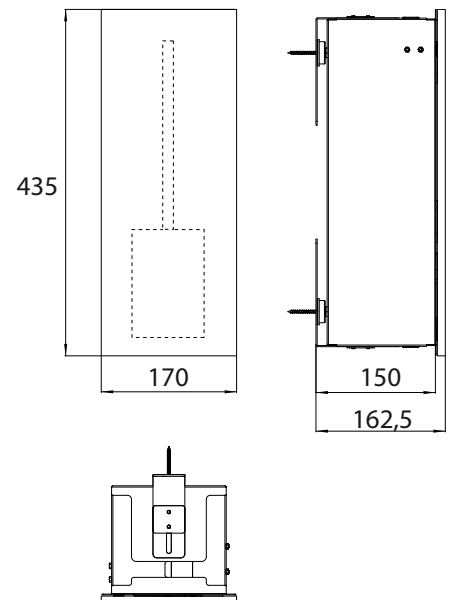

Toilettenbürstengarnitur-Modul - Unterputzmodell
mit integrierter Toilettenbürstengarnitur, Türanschlag rechts.
Kein Einbaurahmen erforderlich.
Module for toilet brush set - built-in-model
with integrated toilet brush set, right hinged door.
No additional build-in frame required

alpin-weiss (matt)	9755 513 05	424,80 €	2
alpin-white (matt)			
schwarz-matt	9755 514 05	424,80 €	2
matt black			
diamantgrau (matt)	9755 515 05	424,80 €	2
diamond grey (matt)