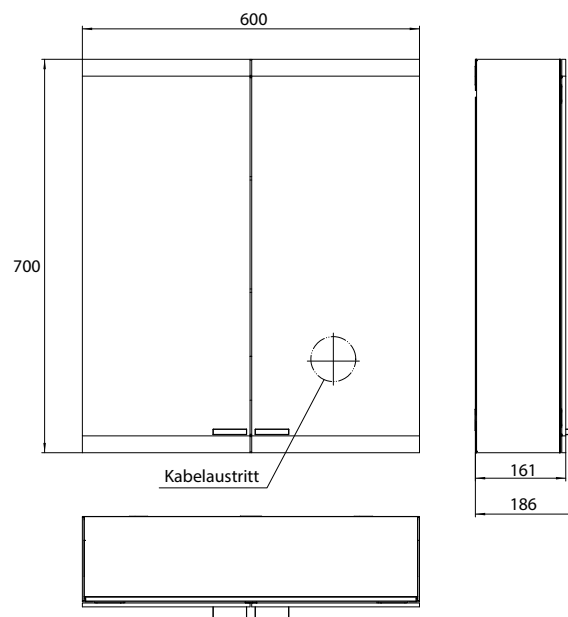

Illuminated mirror cabinet evo, 600 mm, 2 doors, **wall-mounted version**, IP 20
with emco light system: operation of the functions On/Off, luminous intensity, light color (2.700 to 6.500 K) and scene (Cosmetic, Energizing, Relaxing) via App, Controller or directly at the touch-control panel. Connection of different light sources via Bluetooth. For detailed information about emco light system please check www.emco-bath.com.
Without emco light system: continuous light control on/off, brightness and light color (2.700 bis 6.500 K) via three integrated touch control panels. Horizontal LED-lights with mirrored back panel, 2 continuously adjustable crystal glass shelves, 2 sockets, height: 700 mm

aluminium, mit emco light system, ohne Spiegelheizung	9397 080 03	3.001,30 €	2
aluminium, with emco light system, without heating area			
aluminium, ohne emco light system, ohne Spiegelheizung	9397 081 03	2.531,20 €	2
aluminium, without emco light system, without heating area			
schwarz, mit emco light system, ohne Spiegelheizung	9397 133 03	3.603,80 €	2
black, with emco light system, without heating area