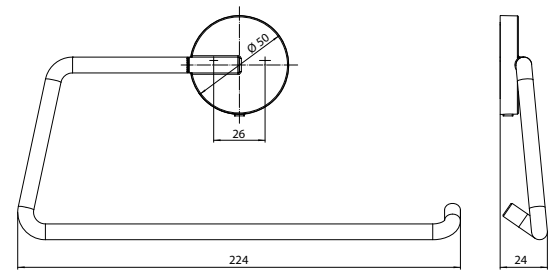

# emco round

					PG
	<p>Handtuchring, rechts offen beweglich Towel ring, open on right side movable</p>	<p>chrom chrome schwarz black weiss white Klebe-Set   Glue-set</p>	<p>4355 001 00 4355 133 00 4355 139 00 4378 000 00</p>	<p>48,10 € 55,80 € 55,80 € 16,40 €</p>	<p>1 1 1 1</p>
	<p>Badetuchhalter, 500 mm Bath towel holder, 500 mm</p>	<p>chrom chrome schwarz black weiss white Klebe-Set   Glue-set</p>	<p>4360 001 50 4360 133 50 4360 139 50 4378 000 00</p>	<p>54,50 € 63,40 € 63,40 € 16,40 €</p>	<p>1 1 1 1</p>
	<p>Badetuchhalter, 600 mm Bath towel holder, 600 mm</p>	<p>chrom chrome schwarz black weiss white Klebe-Set   Glue-set</p>	<p>4360 001 60 4360 133 60 4360 139 60 4378 000 00</p>	<p>55,80 € 64,60 € 64,60 € 16,40 €</p>	<p>1 1 1 1</p>