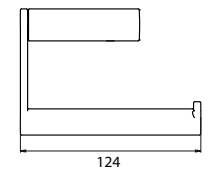

emco system 2

PG

	Papierhalter mit Deckel Paper holder with cover	chrom chrome	3500 001 06	146,30 € 1
	Papierhalter ohne Deckel Paper holder without cover	chrom chrome	3500 001 07	90,90 € 1
	Einbaupapierhalter m. Deckel Paper holder with cover, built-in model	chrom chrome	3500 000 01	66,70 € 1
	Papierhalter, für 2 Rollen, abschließbar Paper holder, for 2 rolls, lockable	chrom chrome	3500 001 04	285,70 € 1

system 2
home...