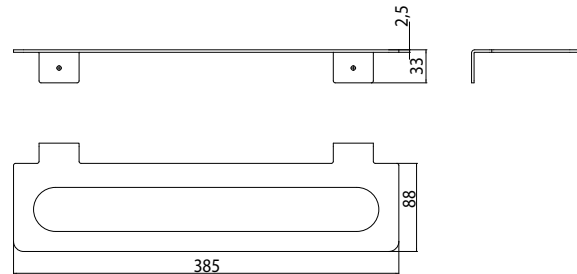

## emco vanity units **evo 450 mm**

PG

Handtuchhalter Gäste-Waschtisch (für links- und rechtsseitige Montage)  
towel holder for guests vanity unity (right- and left mounting)

chrom  
chrome

9582 001 38

194,60 € 2