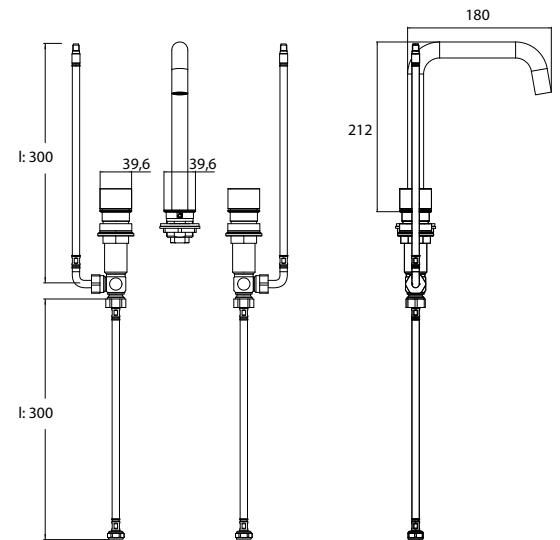

emco waschtische **evo 1.000 mm** emco vanity units **evo 1.000 mm**

PG

3-Loch Waschtischarmatur mit 2 Drehhebeln (Kalt- und Warmwassereinstellung) passend zu Waschtischen 9577 114 23/33/83.
3-hole washstand fitting with 2 pivoting lever (flow and temperature adjustment) suitable for washstand 9577 114 23/33/83.

chrom
chrome

9583 001 01

637,10 € 2

WT 1.000