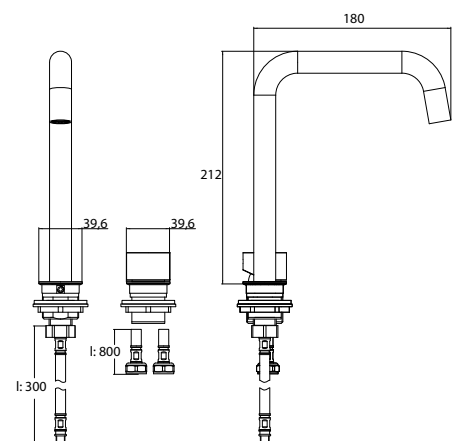

2-Loch Waschtischarmatur mit Dreh-/
Kipphebel (Mengen- und Temperaturein-
stellung) passend zu Waschtischen 9577
114 22/32/82.

2-hole washstand fitting with pivoting/
rocker lever (flow and temperature ad-
justment) suitable for washstand 9577
114 22/32/82.

chrom
chrome

9583 001 00

559,90 € 2