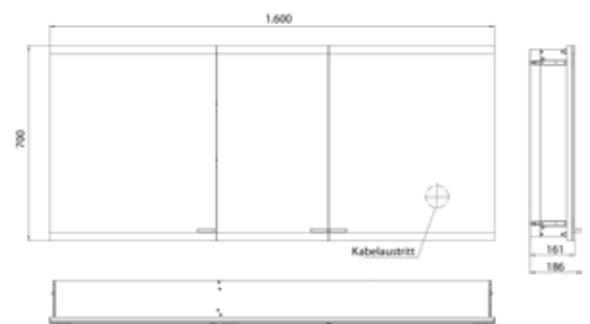

Lichtspiegelschrank evo, 1.600 mm, 3 Türen, **Unterputzmodell**, IP 20
Mit emco light system: Bedienung der Funktionen Ein/Aus, Lichtstärke, Lichtfarbe (2.700 bis 6.500 K) und Szenenauswahl (Cosmetic, Energizing, Relaxing) über App, Controller oder direkt am Touch-Bedienfeld. Vernetzung verschiedener Lichtquellen über Bluetooth. Detailinformationen zum emco light system unter www.emco-bath.com. Ohne emco light system: stufenlose Lichtsteuerung An/Aus, Helligkeit und Lichtfarbe (2.700 bis 6.500 K) über drei integrierte Touchbedienfelder, Waagerechte LED-Beleuchtung, verspiegelte Rückwand, 4 stufenlos einstellbare Glasablagen, 2 Steckdosen, Höhe: 700 mm
Unterputz-Lichtspiegelschrank, immer mit Einbaurahmen bestellen
Illuminated mirror cabinet evo, 1.600 mm, 3 doors, **built-in version**, IP 20 with emco light system: operation of the functions On/Off, luminous intensity, light color (2.700 to 6.500 K) and scene (Cosmetic, Energizing, Relaxing) via App, Controller or directly at the touch-control panel. Connection of different light sources via Bluetooth. For detailed information about emco light system please check www.emco-bath.com. Without emco light system: continuous light control on/off, brightness and light color (2.700 bis 6.500 K) via three integrated touch control panels. Horizontal LED-lights with mirrored back panel, 2 continuously adjustable crystal glass shelves, 2 sockets, height: 700 mm
Built-in illuminated mirror cabinet, please order with built-in frame.