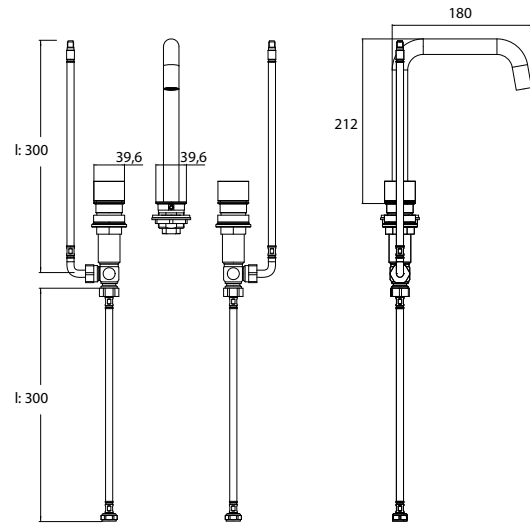

emco waschtische **evo 1.200 mm** emco vanity units **evo 1.200 mm**

PG

3-Loch Waschtischarmatur mit 2 Drehhebeln (Kalt- und Warmwassereinstellung) passend zu Waschtischen 9577 114 23/33/83.

3-hole washstand fitting with 2 pivoting lever (flow and temperature adjustment) suitable for washstand 9577 114 23/33/83.

chrom
chrome

9583 001 01

637,10 € 2