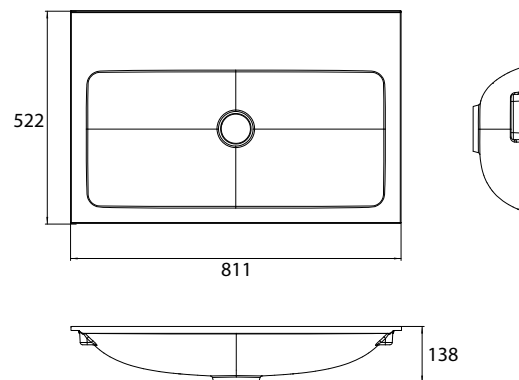

Waschtisch-Unterschrank, 800 mm.
Korpus aus Lackfronten, Hochglanz,
passend zu den Waschtischen 9577
114 80/81/82/83. Auszug mit Glasfront
(ESG) und Griff in chrom.
Ordnungssystem optional erhältlich.
Vanity unit, 800 mm. Body in lacquer
fronts, high gloss, matching washbasins
9577 114 80/81/82/83. Pull-out with
glass front (ESG) and handle in chrome.
Drawer insert available separately.

optiwhite	9583 274 22	1.126,20 €	2
optiwhite			
schwarz	9583 275 22	1.126,20 €	2
black