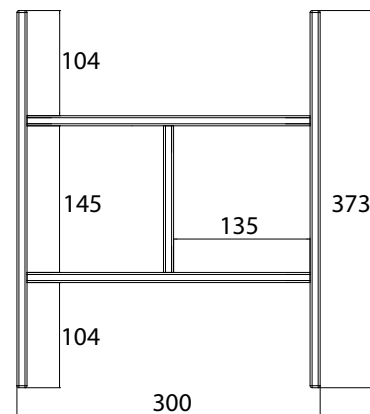

emco waschtische evo 1.000 mm

emco vanity units evo 1.000 mm

PG

Ordnungssystem für Waschtisch-
Unterschränke 9583 274 20/21/22 und
9583 275 20/21/22, 300 x 106 x 373 mm
(BxHxT)

Drawer insert for vanity units 9583 274
20/21/22 und 9583 275 20/21/22, 300 x
106 x 373 mm (WxHxD)

nussbaum
walnut

9583 510 20

102,30 € 2

2-Loch Waschtischarmatur mit Dreh-/
Kipphebel (Mengen- und Temperaturein-
stellung) passend zu Waschtischen 9577
114 22/32/82.

2-hole washstand fitting with pivoting/
rocker lever (flow and temperature ad-
justment) suitable for washstand 9577
114 22/32/82.

chrom
chrome

9583 001 00

559,90 € 2