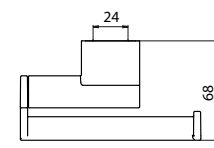

emco system 2

PG

	Papierhalter mit Deckel Paper holder with cover	chrom chrome	3500 001 06	146,30 € 1
	Papierhalter ohne Deckel Paper holder without cover	chrom chrome	3500 001 07	90,90 € 1
	Einbaupapierhalter m. Deckel Paper holder with cover, built-in model	chrom chrome	3500 000 01	66,70 € 1
	Papierhalter, für 2 Rollen, abschließbar Paper holder, for 2 rolls, lockable	chrom chrome	3500 001 04	285,70 € 1

system 2
home...