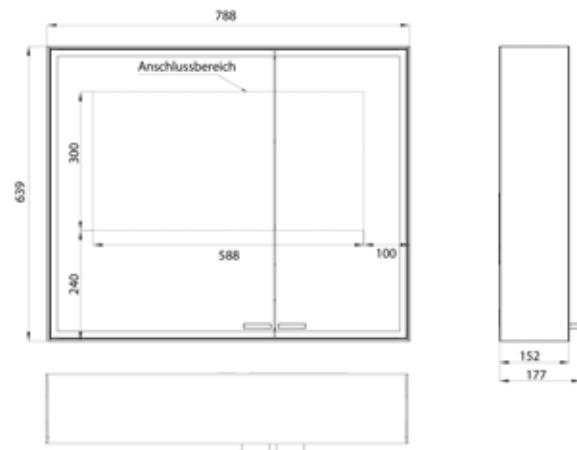

emco prestige 2

PG

Lichtspiegelschrank prestige 2, 788 mm, **Aufputzmodell**, breite Tür links, IP 44
Mit emco light system: Bedienung der Funktionen Ein/Aus, Lichtstärke, Lichtfarbe (2.700 bis 6.500 K) und Szenenauswahl (Cosmetic, Energizing, Relaxing) über App, Controller oder direkt am Touch-Bedienfeld. Vernetzung verschiedener Lichtquellen über Bluetooth. Detailinformationen zum emco light system unter www.emco-bath.com. Ohne emco light system: stufenlose Lichtsteuerung An/Aus, Helligkeit und Lichtfarbe (2.700 bis 6.500 K) über drei integrierte Touchbedienfelder, Umlaufende LED-Beleuchtung, verspiegelte Rückwand, verspiegelte Seitenwände, 2 stufenlos einstellbare Glasablagen, 2 Steckdosen, Höhe: 639 mm

Illuminated mirror cabinet prestige 2, 788 mm, **wall-mounted model**, wide door on the left, IP 44
with emco light system: operation of the functions On/Off, luminous intensity, light color (2.700 to 6.500 K) and scene (Cosmetic, Energizing, Relaxing) via App, Controller or directly at the touch-control panel. Connection of different light sources via Bluetooth. For detailed information about emco light system please check www.emco-bath.com.
Without emco light system: continuous light control on/off, brightness and light color (2.700 bis 6.500 K) via three integrated touch control panels. Surrounding LED-lights with mirrored back panel, 2 continuously adjustable crystal glass shelves, 2 sockets, height: 639 mm

ohne light system	9897 070 03	2.616,40 €	2
without light system			
mit light system	9897 080 03	3.036,20 €	2
with light system