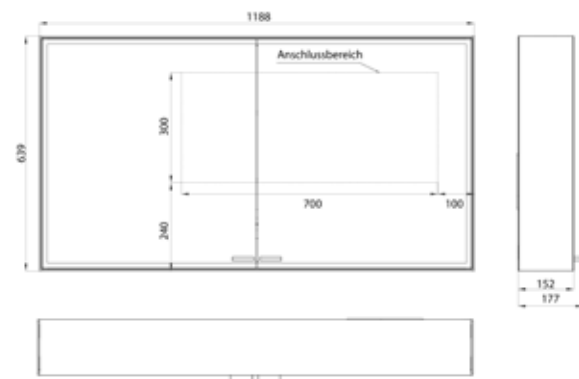

emco prestige 2

PG

Lichtspiegelschrank prestige 2, 1188 mm, **Aufputzmodell**, IP 44
Mit emco light system: Bedienung der Funktionen Ein/Aus, Lichtstärke, Lichtfarbe (2.700 bis 6.500 K) und Szenenauswahl (Cosmetic, Energizing, Relaxing) über App, Controller oder direkt am Touch-Bedienfeld. Vernetzung verschiedener Lichtquellen über Bluetooth. Detailinformationen zum emco light system unter www.emco-bath.com. Ohne emco light system: stufenlose Lichtsteuerung An/Aus, Helligkeit und Lichtfarbe (2.700 bis 6.500 K) über drei integrierte Touchbedienfelder, Umlaufende LED-Beleuchtung, verspiegelte Rückwand, verspiegelte Seitenwände, 2 stufenlos einstellbare Glasablagen, 2 Steckdosen, Höhe: 639 mm

Illuminated mirror cabinet prestige 2, 1188 mm, **wall-mounted model**, IP 44 with emco light system: operation of the functions On/Off, luminous intensity, light color (2.700 to 6.500 K) and scene (Cosmetic, Energizing, Relaxing) via App, Controller or directly at the touch-control panel. Connection of different light sources via Bluetooth. For detailed information about emco light system please check www.emco-bath.com. Without emco light system: continuous light control on/off, brightness and light color (2.700 bis 6.500 K) via three integrated touch control panels. Surrounding LED-lights with mirrored back panel, 2 continuously adjustable crystal glass shelves, 2 sockets, height: 639 mm

ohne light system	9897 070 08	3.364,00 €	2
without light system			
mit light system	9897 080 08	3.783,80 €	2
with light system