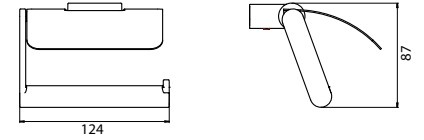

emco system 2

PG

	Papierhalter mit Deckel Paper holder with cover	chrom chrome	3500 001 06	146,30 € 1
	Papierhalter ohne Deckel Paper holder without cover	chrom chrome	3500 001 07	90,90 € 1
	Einbaupapierhalter m. Deckel Paper holder with cover, built-in model	chrom chrome	3500 000 01	66,70 € 1
	Papierhalter, für 2 Rollen, abschließbar Paper holder, for 2 rolls, lockable	chrom chrome	3500 001 04	285,70 € 1

system 2
home...