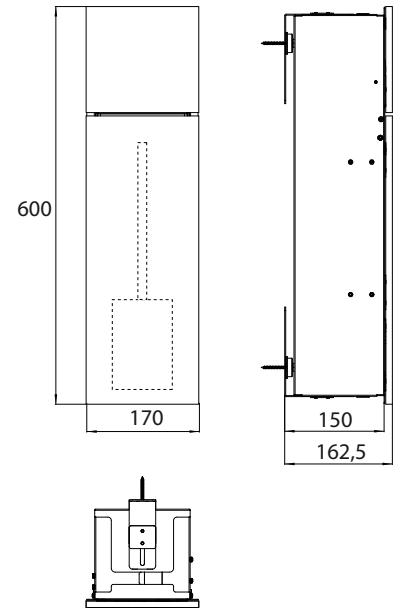

WC-Modul - Unterputzmodell
mit Fach für WC-Papier und integrierter
Toilettenbürstengarnitur.
Türanschlag links.
Kein Einbaurahmen erforderlich.
Module for WC - build in model
with box for WC-paper and integrated
toilet brush set, left-hinged door
No additional build-in frame required

alpin-weiss (matt)	9755 513 02	538,90 €	2
alpin-white (matt)			
schwarz-matt	9755 514 02	538,90 €	2
matt black			
diamantgrau (matt)	9755 515 02	538,90 €	2
diamond grey (matt)