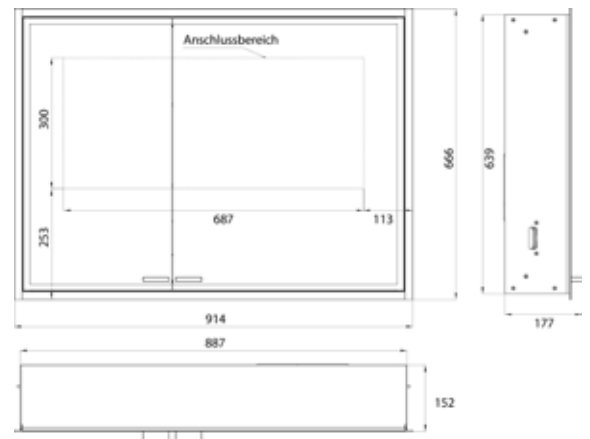

emco prestige 2

PG

Lichtspiegelschrank prestige 2, 915 mm, **Unterputzmodell**, breite Tür rechts, IP 44
Mit emco light system: Bedienung der Funktionen Ein/Aus, Lichtstärke, Lichtfarbe (2.700 bis 6.500 K) und Szenenauswahl (Cosmetic, Energizing, Relaxing) über App, Controller oder direkt am Touch-Bedienfeld. Vernetzung verschiedener Lichtquellen über Bluetooth. Detailinformationen zum emco light system unter www.emco-bath.com. Ohne emco light system: stufenlose Lichtsteuerung An/Aus, Helligkeit und Lichtfarbe (2.700 bis 6.500 K) über drei integrierte Touchbedienfelder, Umlaufende LED-Beleuchtung, verspiegelte Rückwand, 2 stufenlos einstellbare Glasablagen, 2 Steckdosen, Höhe: 666 mm
Unterputz-Lichtspiegelschrank, immer mit Einbaurahmen bestellen

Illuminated mirror cabinet prestige 2, 915 mm, **built-in model**, wide door on the right, IP 44
with emco light system: operation of the functions On/Off, luminous intensity, light color (2.700 to 6.500 K) and scene (Cosmetic, Energizing, Relaxing) via App, Controller or directly at the touch-control panel. Connection of different light sources via Bluetooth. For detailed information about emco light system please check www.emco-bath.com. Without emco light system: continuous light control on/off, brightness and light color (2.700 bis 6.500 K) via three integrated touch control panels. Surrounding LED-lights with mirrored back panel, 2 continuously adjustable crystal glass shelves, 2 sockets, height: 666 mm
Built-in illuminated mirror cabinet, please order with built-in frame.

ohne light system	9897 071 04	3.023,10 €	2
without light system			
mit light system	9897 081 04	3.442,80 €	2
with light system			
Einbaurahmen	9897 000 07	263,00 €	2
Built-in frame			

prestige 2