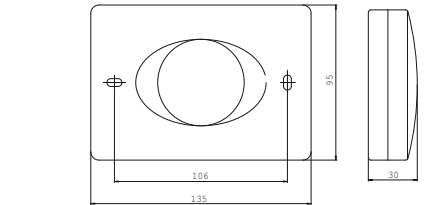

emco system 2

					PG
	Hygienebeutelbox Nachfüllbox, 25 Stk. (355300001) Hygiene bag box Refill package, 25 pcs. (355300001)	chrom chrome schwarz black	3553 001 01 0553 133 00 3553 000 01	32,40 € 63,50 € 4,50 €	1 1 1
	Einbau-Tissueboxhalter Tissue-Box, built in model	edelstahl stainless steel	3557 001 00	78,30 €	1
	Wäscheleine ausziehbar, 2,50 mtr. Pull-out clothesline Extendible, length 2,50 m	chrom chrome	3554 001 25	74,00 €	1
	Duschwischer mit Halterung inkl. Ersatz-Gummilippe, grau Shower wiper with support incl. spare rubber lip, grey	chrom chrome	3534 001 00	65,10 €	1