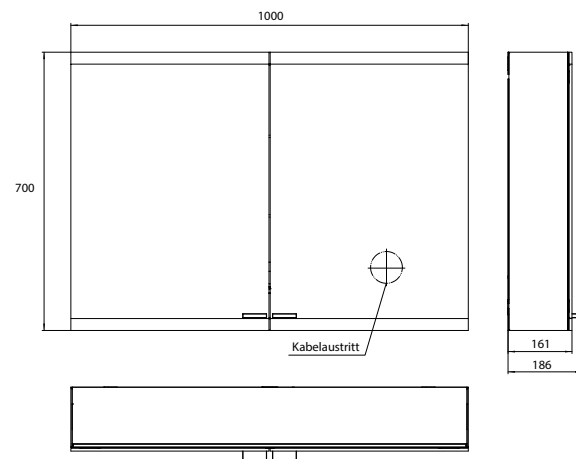

Lichtspiegelschrank evo, 1.000 mm, 2 Türen, **Aufputzmodell**, IP 20
Mit emco light system: Bedienung der Funktionen Ein/Aus, Lichtstärke, Lichtfarbe (2.700 bis 6.500 K) und Szenenauswahl (Cosmetic, Energizing, Relaxing) über App, Controller oder direkt am Touch-Bedienfeld. Vernetzung verschiedener Lichtquellen über Bluetooth. Detailinformationen zum emco light system unter www.emco-bath.com.
Ohne emco light system: stufenlose Lichtsteuerung An/Aus, Helligkeit und Lichtfarbe (2.700 bis 6.500 K) über drei integrierte Touchbedienfelder, Waagerechte LED-Beleuchtung, verspiegelte Rückwand, 2 stufenlos einstellbare Glasablagen, 2 Steckdosen, Höhe: 700 mm

Illuminated mirror cabinet evo, 1.000 mm, 2 doors, **wall-mounted version**, IP 20
with emco light system: operation of the functions On/Off, luminous intensity, light color (2.700 to 6.500 K) and scene (Cosmetic, Energizing, Relaxing) via App, Controller or directly at the touch-control panel. Connection of different light sources via Bluetooth. For detailed information about emco light system please check www.emco-bath.com. Without emco light system: continuous light control on/off, brightness and light color (2.700 bis 6.500 K) via three integrated touch control panels. Horizontal LED-lights with mirrored back panel, 2 continuously adjustable crystal glass shelves, 2 sockets, height: 700 mm