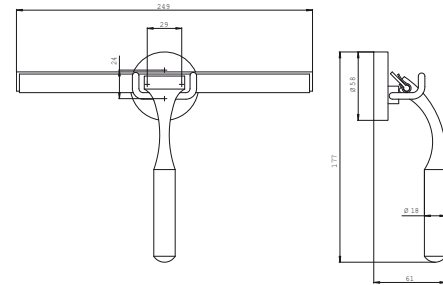

# emco universalprodukte emco universal products

PG

Duschwischer mit Halterung  
inkl. Ersatz-Gummilippe, grau  
Shower wiper with support  
incl. spare rubber lip, grey

chrom  
chrome

3534 001 00

65,10 € 1