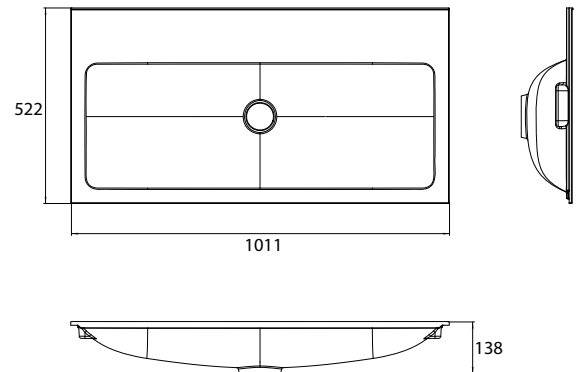

Waschtisch-Unterschrank, 1.000 mm.
Korpus aus Lackfronten, Hochglanz,
passend zu den Waschtischen 9577
114 30/31/32/33. Auszug mit Glasfront
(ESG) und Griff in chrom.
Ordnungssystem optional erhältlich.
Vanity unit, 1,000 mm. Body in lacquer
fronts, high gloss, matching washbasins
9577 114 30/31/32/33. Pull-out with
glass front (ESG) and handle in chrome.
Drawer insert available separately.

optiwhite	9583 274 20	1.293,50 €	2
optiwhite			
schwarz black	9583 275 20	1.293,50 €	2