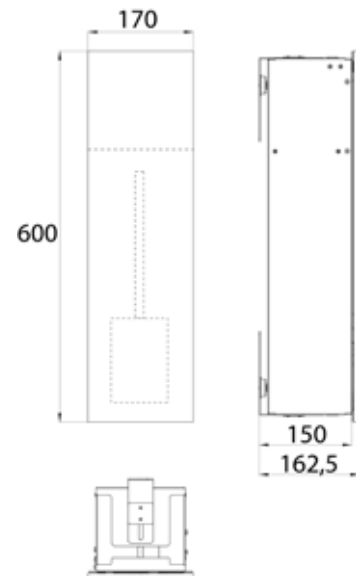

WC-Modul - Unterputzmodell mit Fächern für WC-Papier und integrierter Toilettenbürstengarnitur. Türanschlag links.
Kein Einbaurahmen erforderlich.
Module for WC - build in model with boxes for WC-paper and integrated toilet brush set, left-hinged door.
No additional build-in frame required

alpin-weiss (matt)	9755 513 08	538,90 €	2
alpin-white (matt)			
schwarz-matt	9755 514 08	538,90 €	2
matt black			
diamantgrau (matt)	9755 515 08	538,90 €	2
diamond grey (matt)