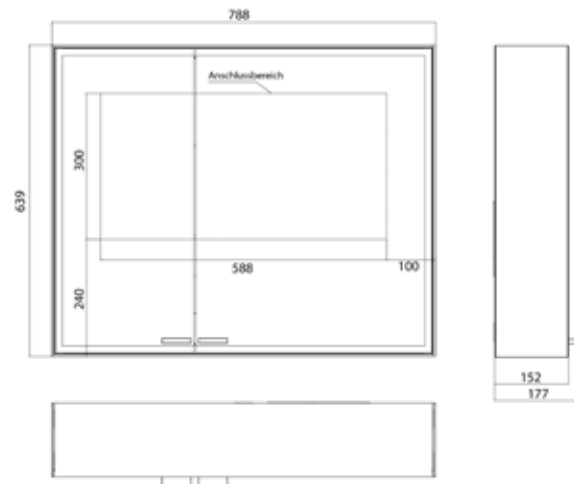

emco prestige 2

PG

Lichtspiegelschrank prestige 2, 788 mm, **Aufputzmodell**, breite Tür rechts, IP 44
Mit emco light system: Bedienung der Funktionen Ein/Aus, Lichtstärke, Lichtfarbe (2.700 bis 6.500 K) und Szenenauswahl (Cosmetic, Energizing, Relaxing) über App, Controller oder direkt am Touch-Bedienfeld. Vernetzung verschiedener Lichtquellen über Bluetooth. Detailinformationen zum emco light system unter www.emco-bath.com. Ohne emco light system: stufenlose Lichtsteuerung An/Aus, Helligkeit und Lichtfarbe (2.700 bis 6.500 K) über drei integrierte Touchbedienfelder, Umlaufende LED-Beleuchtung, verspiegelte Rückwand, verspiegelte Seitenwände, 2 stufenlos einstellbare Glasablagen, 2 Steckdosen, Höhe: 639 mm

Illuminated mirror cabinet prestige 2, 788 mm, **wall-mounted model**, wide door on the right, IP 44
with emco light system: operation of the functions On/Off, luminous intensity, light color (2.700 to 6.500 K) and scene (Cosmetic, Energizing, Relaxing) via App, Controller or directly at the touch-control panel. Connection of different light sources via Bluetooth. For detailed information about emco light system please check www.emco-bath.com.
Without emco light system: continuous light control on/off, brightness and light color (2.700 bis 6.500 K) via three integrated touch control panels. Surrounding LED-lights with mirrored back panel, 2 continuously adjustable crystal glass shelves, 2 sockets, height: 639 mm

ohne light system	9897 070 02	2.616,40 €	2
without light system			
mit light system	9897 080 02	3.036,20 €	2
with light system