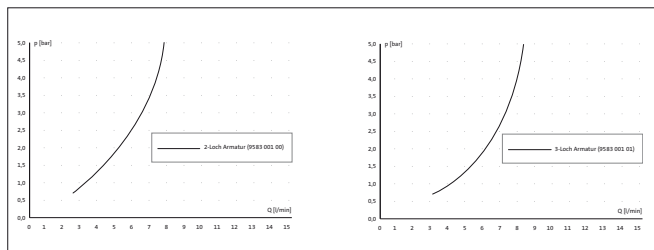

Waschtischunterschränke

- Holzkonstruktionen mit hochwertiger Glasfront in 2 Ausführungen optiwhite (ähnl. RAL 9003) oder schwarz (ähnl. RAL 9005) und Metallgriff, chrom.
- Die Glasfronten sind farblich abgestimmt auf die emco Asis-Module.
- Seitenteile aus MDF-Lackfronten in schwarz oder weiss, hochglanz
- Passende Mineralgussbecken in vier Ausführungen (ohne Hahnloch, mit 1, 2 oder 3 Hahnlöchern) und fünf Breiten (400, 600, 800, 1.000 und 1.200 mm).
- 400 mm-Ausführung mit Tür (Türanschlag links oder rechts)
- 600 - 1.200 mm-Ausführungen mit großem Auszug
- Lieferung ohne Ordnungssystem. Ordnungssystem ist optional erhältlich.

Armaturen

- 2- oder 3-Loch Waschtischarmatur mit Mengen- und Temperatursteuerung über Dreh-Kipphebel auf der Waschtischplatte.
- Dreh-Kipphebel und Auslauf lassen sich flexibel anordnen.
- Ausladung: 180 mm
- flexible Anschlusschläuche, 300 mm
- Luftsprudler: $\varnothing$ 16,5 mm
- hochwertige Messingkartusche mit keramischen Scheiben
- Durchflussmenge: 7 l/min
- Durchflussdiagramm

Sonstiges

- Alle Produkte werden inklusive passendem Befestigungsmaterial und ausführlicher Montage- und Bedienungsanleitung geliefert.

Washstand

- cast mineral with a round drain and matching cast mineral drain cap.
- available with or without hole(s) for fittings
- without overflow (drain cannot be closed) Suitable for use with the Geberit Clou system but only in conjunction one-hole washstand fittings with lever actuation, with the Geberit Clou system (261.535.00.1) and a space-saving odour trap (e.g. Viega 704292).
- All washstands are designed to perfectly match the appropriate emco washstand base units.

Washstand base units

- Wooden construction with high-quality glass front in 2 designs optiwhite (simil. RAL 9003) or black (simil. RAL 9005) and metal handle, chrome.
- The glass fronts are colour-coordinated with the emco asis modules.
- Side panels are made of veneered MFD in black, white or gloss
- Matching cast mineral basin in four designs (without tap hole, with 1, 2 or 3 tap holes) and five widths (400, 600, 800, 1,000, 1,200 mm).
- 400 mm versions with door (door hinge on left or right)
- 600 - 1,200 mm versions with large drawer
- Supplied without organiser – available as an option.

Fittings

- 2- or 3-hole washstand fitting with flow and temperature control via pivoting/rocker lever on the washstand countertop.
- Pivoting/rocker lever and outlet can be flexibly arranged.
- Scope: 180 mm
- Flexible connecting hoses, 300 mm
- Aerator: $\varnothing$ 16.5 mm
- High-quality brass cartridge with ceramic washers
- Flow: 7 l/min
- Flow diagram