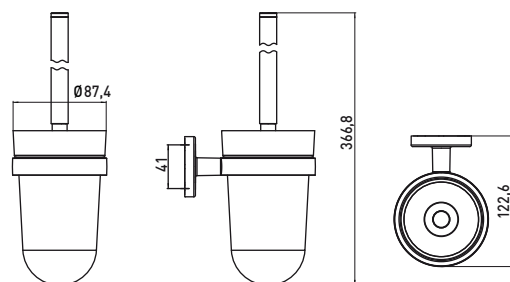

Toilettenbürstengarnitur, Behälter Kristallglas satiniert, Stiel chrom, Wand- modell Toilet brush holder, bowl of satin crystal, brush grip chrome, wall mounted	chrom chrome	0715 001 00	55,10 € 1
	Toilettenbürstengarnitur, Behälter Kunststoff, Bürstengriff weiß, Wandmo- dell Toilet brush holder, bowl of white plastic, brush grip white, wall mounted	chrom chrome	0715 001 01	49,30 € 1
	Glashalter Kristallglas, klar Glass holder crystal glass, clear	chrom chrome	0720 001 00	41,50 € 1
	Doppelglashalter, Gläser Kristallglas klar Double glass holder glasses crystal glass clear	chrom chrome	0725 001 00	57,40 € 1