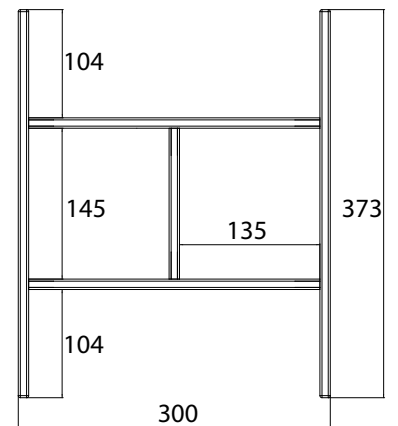

emco waschtische evo 1.200 mm

emco vanity units evo 1.200 mm

PG

Ordnungssystem für Waschtisch-
Unterschränke 9583 274 20/21/22 und
9583 275 20/21/22, 300 x 106 x 373 mm
(BxHxT)

Drawer insert for vanity units 9583 274
20/21/22 und 9583 275 20/21/22, 300 x
106 x 373 mm (WxHxD)

nussbaum
walnut

9583 510 20

102,30 € 2

WT 1.200

2-Loch Waschtischarmatur mit Dreh-/
Kipphebel (Mengen- und Temperaturein-
stellung) passend zu Waschtischen 9577
114 22/32/82.

2-hole washstand fitting with pivoting/
rocker lever (flow and temperature ad-
justment) suitable for washstand 9577
114 22/32/82.

chrom
chrome

9583 001 00

559,90 € 2