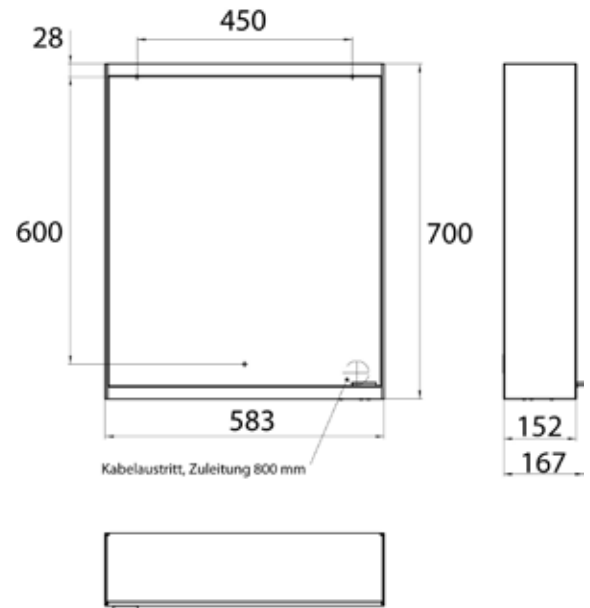

Lichtspiegelschrank prime 2 Facelift, 600 mm, 1 Tür, **Aufputzmodell**, IP20
Seitenwand verspiegelt, mit verspiegelter- oder weißer Glasrückwand, 2 stufenlos einstellbare Ablagen, 1 Tür (Türanschlag links), 1 Steckdose, stufenlose Lichtsteuerung (an/aus, Helligkeit und Lichtfarbe) über drei in die Glasrückwand integrierte Touchsensoren, Höhe: 700 mm, LED-Beleuchtung
Illuminated mirror cabinet prime 2 Facelift, 600 mm, 1 door, **wall-mounted version**, IP 20
with mirrored or white glass back panel, mirrored side panels, 2 continuously adjustable crystal glass shelves, 1 door (door hinge left), 1 socket, continuous light control (on/off, brightness and light color) via three touch sensors which are integrated into the glass rear wall, height: 700 mm, LED-lights

aluminium/spiegel	9497 062 21	1.760,00 €	2
aluminium/mirror			
aluminium/weiss	9497 063 21	1.760,00 €	2
aluminium/white			
aluminium/schwarz	9497 135 21	2.024,80 €	2
aluminium/black