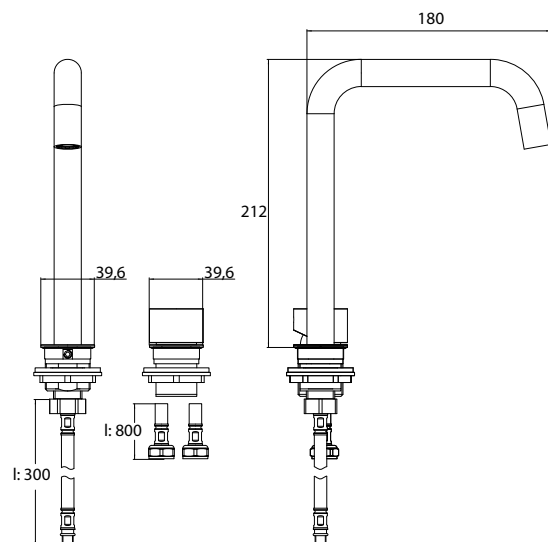

# emco waschtische **evo 1.000 mm** emco vanity units **evo 1.000 mm**

PG

3-Loch Waschtischarmatur mit 2 Drehhebeln (Kalt- und Warmwassereinstellung) passend zu Waschtischen 9577 114 23/33/83.  
3-hole washstand fitting with 2 pivoting lever (flow and temperature adjustment) suitable for washstand 9577 114 23/33/83.