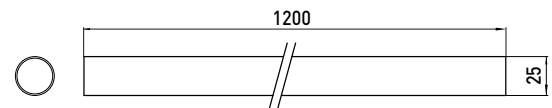

emco system 2

PG

	Duschvorhangstange 900 mm Shower curtain rail 900 mm	chrom chrome	3587 001 90	103,30 €	1
	Duschvorhangstange 1000 mm Shower curtain rail 1.000 mm	chrom chrome	3587 001 10	112,00 €	1
	Duschvorhangstange 1200 mm Shower curtain rail 1200 mm	chrom chrome	3587 001 12	137,50 €	1
	Duschvorhangstange 1500 mm Shower curtain rail 1500 mm	chrom chrome	3587 001 15	166,90 €	1