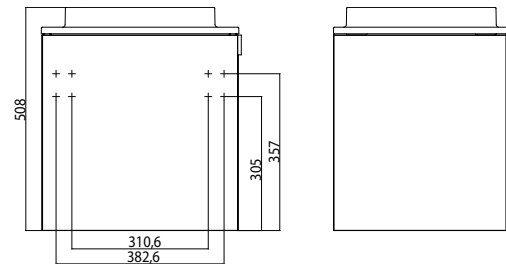

Gäste-Waschtisch (Mineralguss),
450 mm
Türgriff links, mit Armaturenbohrung
rechts
(Handtuchhalter optional erhältlich)
Guests vanity unit (mineral composite),
450 mm
door pull left, tap hole right
(optional towel holder)

optiwhite	9582 274 11	2.120,30 €	2
optiwhite			
schwarz black	9582 275 11	2.120,30 €	2
Handtuchhalter Towel holder	9582 001 38	194,60 €	2