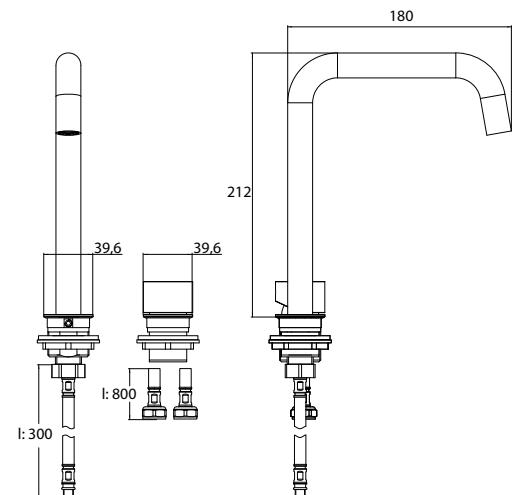

WT 1.200

2-Loch Waschtischarmatur mit Dreh-/
Kipphebel (Mengen- und Temperaturein-
stellung) passend zu Waschtischen 9577
114 22/32/82.

2-hole washstand fitting with pivoting/
rocker lever (flow and temperature ad-
justment) suitable for washstand 9577
114 22/32/82.

chrom
chrome

9583 001 00

559,90 € 2