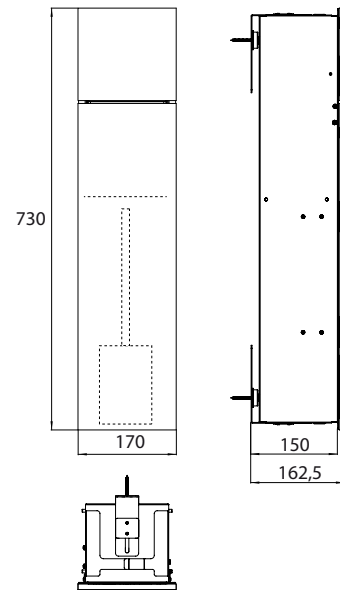

WC-Modul - Unterputzmodell mit Fächern für Reserverolle oder Feuchtpapierbox, WC-Papier und integrierter Toilettenbürstengarnitur. Türanschlag links.
Kein Einbaurahmen erforderlich.
Module for WC - build in model with boxes for WC-paper and spare paper or moist-tissue box and integrated toilet brush set, left-hinged door
No additional build-in frame required

alpin-weiss (matt)	9755 513 00	596,00 €	2
alpin-white (matt)			
schwarz-matt	9755 514 00	596,00 €	2
matt black			
diamantgrau (matt)	9755 515 00	596,00 €	2
diamond grey (matt)