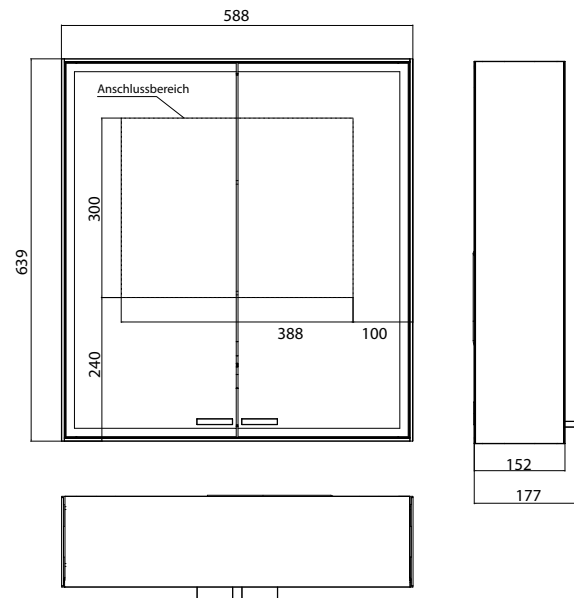

emco prestige 2

PG

Lichtspiegelschrank prestige 2, 588 mm, **Aufputzmodell**, IP 44

Mit emco light system: Bedienung der Funktionen Ein/Aus, Lichtstärke, Lichtfarbe (2.700 bis 6.500 K) und Szenenauswahl (Cosmetic, Energizing, Relaxing) über App, Controller oder direkt am Touch-Bedienfeld. Vernetzung verschiedener Lichtquellen über Bluetooth. Detailinformationen zum emco light system unter www.emco-bath.com. Ohne emco light system: stufenlose Lichtsteuerung An/Aus, Helligkeit und Lichtfarbe (2.700 bis 6.500 K) über drei integrierte Touchbedienfelder, Umlaufende LED-Beleuchtung, verspiegelte Rückwand, verspiegelte Seitenwände, 2 stufenlos einstellbare Glasablagen, 2 Steckdosen, Höhe: 639 mm

Illuminated mirror cabinet prestige 2, 588 mm, **wall-mounted model**, IP 44 with emco light system: operation of the functions On/Off, luminous intensity, light color (2.700 to 6.500 K) and scene (Cosmetic, Energizing, Relaxing) via App, Controller or directly at the touch-control panel. Connection of different light sources via Bluetooth. For detailed information about emco light system please check www.emco-bath.com. Without emco light system: continuous light control on/off, brightness and light color (2.700 bis 6.500 K) via three integrated touch control panels. Surrounding LED-lights with mirrored back panel, 2 continuously adjustable crystal glass shelves, 2 sockets, height: 639 mm

ohne light system	9897 070 01	2.341,00 €	2
without light system			
mit light system	9897 080 01	2.760,80 €	2
with light system