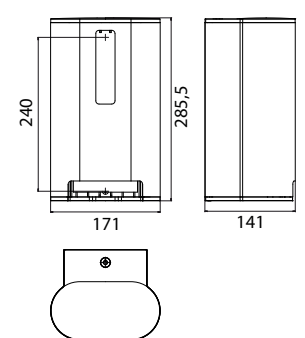

emco system 2

PG

	Papierhalter mit Deckel Paper holder with cover	chrom chrome	3500 001 06	146,30 € 1
	Papierhalter ohne Deckel Paper holder without cover	chrom chrome	3500 001 07	90,90 € 1
	Einbaupapierhalter m. Deckel Paper holder with cover, built-in model	chrom chrome	3500 000 01	66,70 € 1
	Papierhalter, für 2 Rollen, abschließbar Paper holder, for 2 rolls, lockable	chrom chrome	3500 001 04	285,70 € 1

system 2
home...