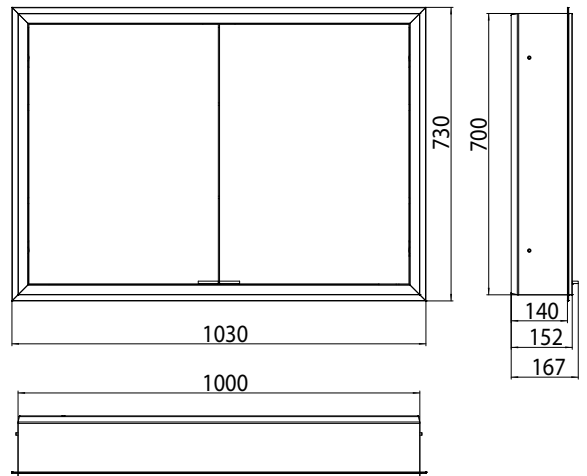

emco prime

mit Lichtpaket · with light-package

PG

Lichtspiegelschrank prime, 1.000 mm, 2 Türen, **Aufputzmodell**, IP 20 mit Lichtpaket, Seitenwand verspiegelt, mit verspiegelter- oder weißer Glasrückwand, 2 stufenlos einstellbare Ablagen, 2 Türen, 2 Steckdosen und 2 Lichttaster (Helligkeit und Lichtfarbe - kalt/warm - stufenlos dimmbar), Höhe: 700 mm, LED-Beleuchtung rundum
Illuminated mirror cabinet prime, 1.000 mm, 2 doors, **wall-mounted version**, IP 20 with light-package, with mirrored or white glass back panel, mirrored side panels, 2 continuously adjustable crystal glass shelves, 2 doors, 2 sockets and 2 switches (brightness and luminous colour cold/warm continuously dimmable), height: 700 mm, surrounding LED-lights, IP 20

aluminium/spiegel	9497 060 83	2.391,50 €	2
aluminium/mirror			
aluminium/weiss	9497 061 83	2.391,50 €	2
aluminium/white			
schwarz/spiegel	9497 133 83	2.749,50 €	2
black/mirror			

Lichtspiegelschrank prime, 1.000 mm, 2 Türen, **Unterputzmodell**, IP 20 mit Lichtpaket, mit verspiegelter- oder weißer Glasrückwand, 2 stufenlos einstellbare Ablagen, 2 Türen, 2 Steckdosen und 2 Lichttaster (Helligkeit und Lichtfarbe - kalt/warm - stufenlos dimmbar), Höhe: 730 mm, LED-Beleuchtung rundum
Unterputz-Lichtspiegelschrank, immer mit Einbaurahmen bestellen
Illuminated mirror cabinet prime, 1.000 mm, 2 doors, **built-in version**, IP 20 with light-package, with mirrored or white glass back panel, 2 continuously adjustable crystal glass shelves, 2 doors, 2 sockets and 2 switches (brightness and luminous colour cold/warm continuously dimmable), height: 730 mm, surrounding LED-lights, IP 20
Built-in illuminated mirror cabinet, please order with built-in frame.