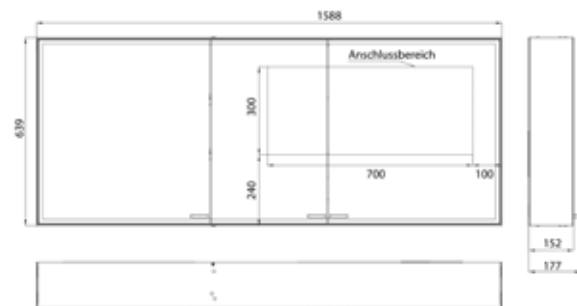

Illuminated mirror cabinet prestige 2, 1588 mm, **wall-mounted model**, IP 44
with emco light system: operation of the functions On/Off, luminous intensity, light color (2.700 to 6.500 K) and scene (Cosmetic, Energizing, Relaxing) via App, Controller or directly at the touch-control panel. Connection of different light sources via Bluetooth. For detailed information about emco light system please check www.emco-bath.com.
Without emco light system: continuous light control on/off, brightness and light color (2.700 bis 6.500 K) via three integrated touch control panels. Surrounding LED-lights with mirrored back panel, 2 continuously adjustable crystal glass shelves, 2 sockets, height: 639 mm

ohne light system	9897 070 10	4.478,90 €	2
without light system			
mit light system	9897 080 10	4.898,60 €	2
with light system