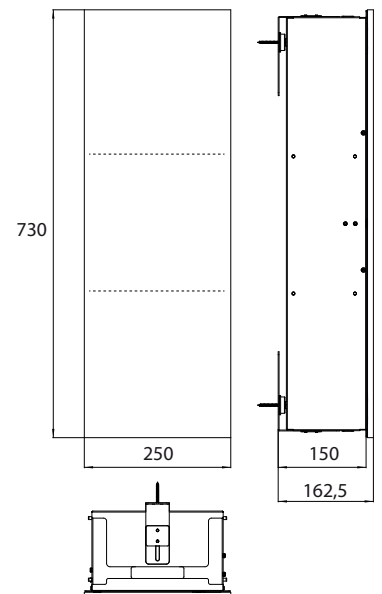

Schrankmodul - Unterputzmodell
mit 2 Glasablagen, Türanschlag rechts.
Kein Einbaurahmen erforderlich.
Cabinet module - build in model
with two glass shelves, right hinged door.
No additional build-in frame required

alpin-weiss (matt)	9755 513 07	735,50 €	2
alpin-white (matt)			
schwarz-matt	9755 514 07	735,50 €	2
matt black			
diamantgrau (matt)	9755 515 07	735,50 €	2
diamond grey (matt)