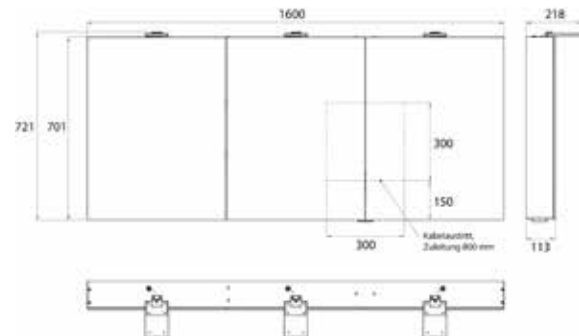

emco flat 2 Style

PG

Lichtspiegelschrank Flat 2 Style (LED), 1600 mm, IP 20, 36 W, 2.700-6.500 K
Aufputzmodell, 6 stufenlos einstellbare Ablagen, 3 Türen, 2 Steckdosen, Höhe: 721 mm, drei LED-Aufsatzleuchten (Waschtischbeleuchtung, Oberlicht separat abschaltbar)

Illuminated mirror cabinet Flat 2 Style (LED), 1600 mm, IP 20, 36 W, 2.700-6.500 K
Surface-mounted model, 6 continuously adjustable shelves, 3 doors, 2 sockets, height: 721 mm, three LED top lights (washbasin light, top light can be switched off separately)

aluminium 9797 063 07 2.185,40 € 2
aluminium