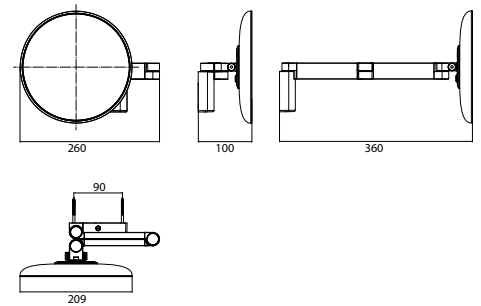

emco kosmetikspiegel evo

emco cosmetic mirror evo

PG

LED Rasier- und Kosmetikspiegel, rund, Wandmodell, Doppelgelenkarm mit Wandanschluss

2 Lichttaster, Helligkeit und Lichtfarbe - kalt/warm (3.000 - 6.000 K) - stufenlos dimmbar.

LED Shaving- and cosmetic mirror, round, wall mounted, two swivel arms

2 switches, brightness and luminous colour cold/warm (3.000 - 6.000 K) continuously dimmable.

chrom, Vergr.: 5-fach	1095 060 30	556,20 €	2
chrome, 5 magn. glass			
chrom, Vergr.: 3-fach	1095 060 31	556,20 €	2
chrome, 3 magn. glass			
schwarz, Vergr.: 5-fach	1095 133 30	640,90 €	2
black, 5 magn. glass			
schwarz, Vergr.: 3-fach	1095 133 31	640,90 €	2
black, 3 magn. glass