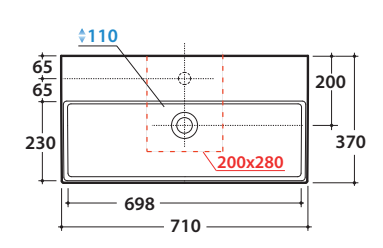

B&C

B&C

B&C

B&C