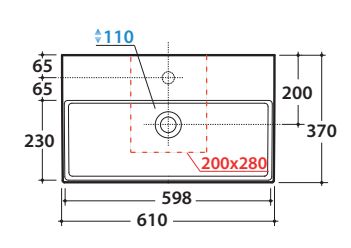

B&C

B&C

B&C

B&C