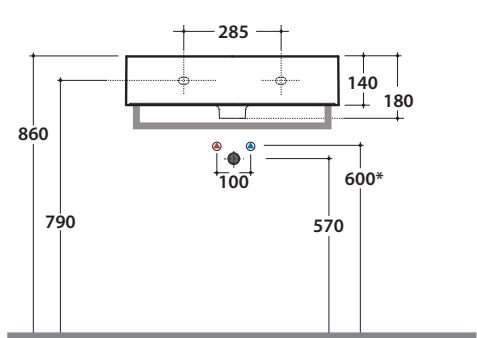

B&C

B&C

B&C

B&C