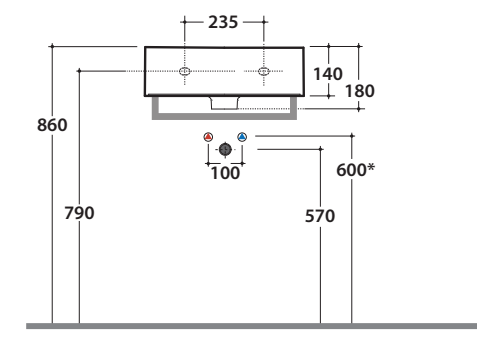

B&C

B&C

B&C

B&C