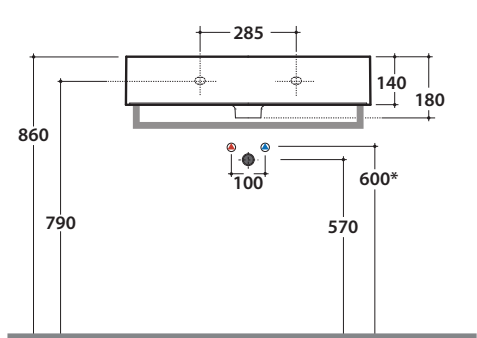

B&C

B&C

B&C

B&C