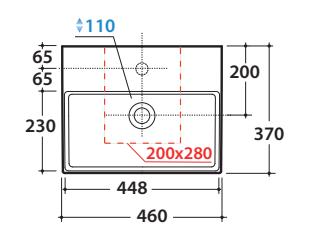

B&C

B&C

B&C

B&C