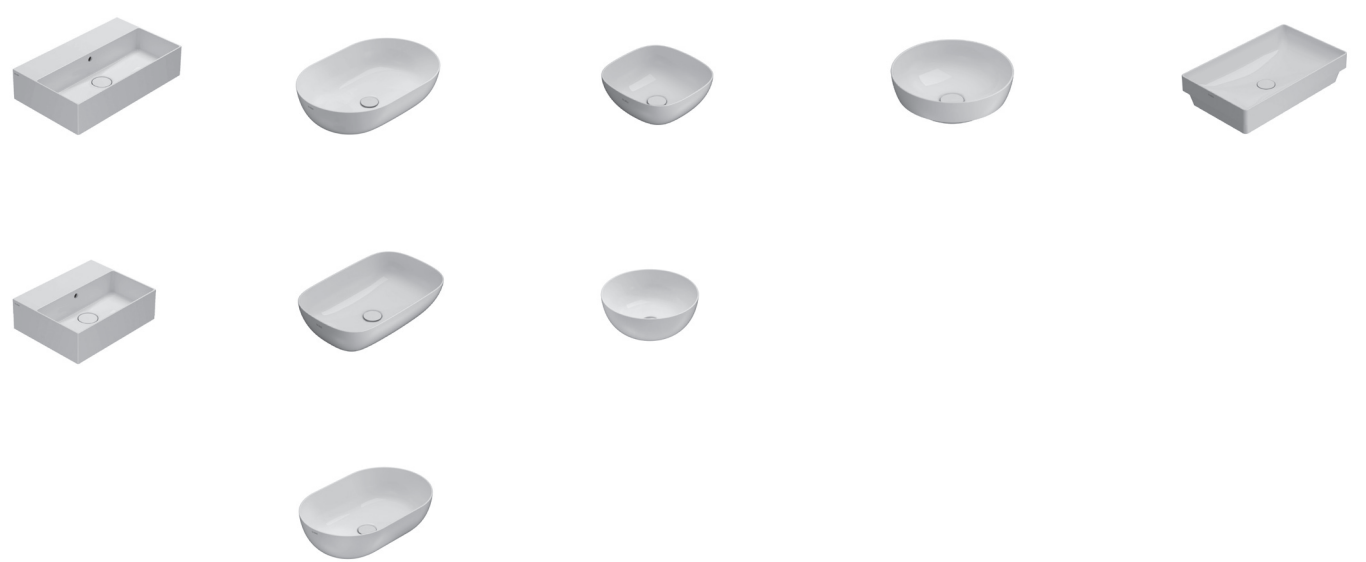

GLOBO

Inspired by **Life**

**T-Edge
Price List
18.1**

B&C

B&C

B&C

B&C

Composizioni Arredo Wood suggerite con i lavabi T-Edge

Wood furniture compositions suggested with T-Edge basins

B6R60.PA
Lavabo 60.38 h16 cm. Installazione da appoggio. Finitura PERLA **BdC** € 442,00
Basin 60.38 h16 cm. Sit-on installation. Perla finish

EV1570.PA2
Pensile a giorno. Installazione verticale. Finitura PERLA € 212,00
Open wall cabinet. Vertical installation. Perla finish

ES4570.BT2
Pensile 45 h70 apertura a sinistra (con 2 ripiani in vetro). € 380,00
Maniglia inclusa, in tinta con il colore del pensile. Finitura Bianco Talco
Wall cabinet 45 h70, right-hand opening door (with 2 glass shelves)
Handle included, with the same color as the wall cabinet. Bianco Talco finish

M18052.BT

Mensola portalavabo 180 cm Finitura DELIZIA Bianco Talco. Per utilizzo in abbinamento ai lavabi da appoggio e ad incasso
Washbasin shelf 180 cm DELIZIA Bianco Talco finish. To be used in combination with washbasin sit-on basins and the recessed basin