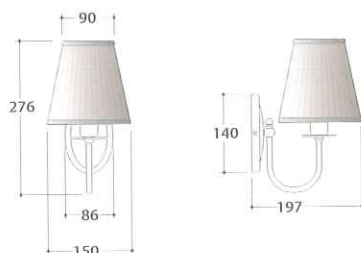

PAESTUM Lampade / Lamp

Codice
Code

Prezzo
Price

Applique

Applique 15.19,7 h27,6 cm. (1x42 watt) a parete, finitura cromo. Classe energetica D+. Peso 0,49 Kg
Wall lamp 15.19,7 h27,6 cm. (1x42 watt), chromium-plated finish Energy efficiency class D+. Weight 0,49 Kg

PS050CR

€ 225,00

Applique 15.19,7 h27,6 cm. (1x42 watt) a parete, finitura oro. Classe energetica D+. Peso 0,49 Kg
Wall lamp 15.19,7 h27,6 cm. (1x42 watt), gold finish Energy efficiency class D+. Weight 0,49 Kg

PS050OR

€ 251,00

Applique 15.19,7 h27,6 cm. (1x42 watt) a parete, metallo anticato. Classe energetica D+. Peso 0,49 Kg
Wall lamp 15.19,7 h27,6 cm. (1x42 watt), old-looking metal finish Energy efficiency class D+. Weight 0,49 Kg