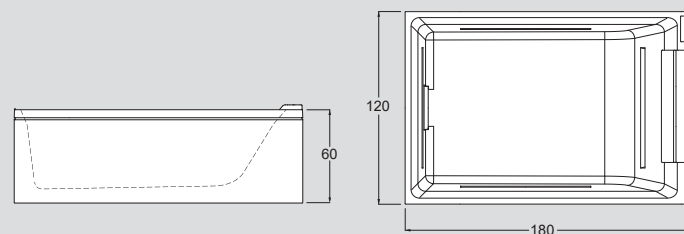

Scheda tecnica disponibile sul sito www.gruppotes.it
Technical drawing available on www.gruppotes.it

INSTALLAZIONE / INSTALLATION

DISPONIBILE ANCHE NELLE VERSIONI:

3 - 4 - 5 - 6 - 7

AVAILABLE ALSO IN VERSIONS:

3 - 4 - 5 - 6 - 7

VEDI LISTINO HOME 2022 PAG. 2
SEE ON HOME PRICE LIST 2022 PAG. 2

DOTAZIONI VASCA
BATHTUB SUPPLY

	AWD	AAD
• JET IDROMASSAGGIO - WHIRLPOOL JET	18	18
• CUSCINO POGGIATESTA MORBIDO NERO - SOFT PILLOW HEADREST BLACK	1	1
• SVUOTAMENTO VASCA ELETTRONICO - ELECTRONIC DRAINAGE	●	●
• SENSORE DI LIVELLO - LEVEL SENSOR	●	●
• IMPIANTO DI DISINFEZIONE - DISINFECTION SYSTEM	●	●
• MASSIMO CONTENUTO ACQUA - MAX WATER CAPACITY	560 LT.	560 LT.

LEGENDA - LEGEND

- Di serie - Of series
- Non disponibile - Not available

MODELLO MODEL	ARTICOLO ARTICLE	DESCRIZIONE DESCRIPTION	
VASCA CON IDROMASSAGGIO GHOST - BATHTUB WITH GHOST WHIRLPOOL			
AWD DIGITAL WHIRLPOOL AND DRAIN CONTROL	V408R	IDROMASSAGGIO CON IMPIANTO DIGITALE E DISINFEZIONE WHIRLPOOL WITH DIGITAL SYSTEM AND DISINFECTION	5.500
AAD DIGITAL WHIRLPOOL/ AIRPOOL AND DRAIN CONTROL	V408S	IDROMASSAGGIO E AIRPOOL CON IMPIANTO DIGITALE E DISINFEZIONE WHIRLPOOL AND AIRPOOL WITH DIGITAL SYSTEM AND DISINFECTION	7.500

	OPTIONAL VASCA BATHTUB OPTIONALS	AWD	AAD
STATA	STABILIZZATORE TEMPERATURA ACQUA - WATER TEMPERATURE STABILIZER	550	550
CROLED	CROMOTERAPIA CON LED SINGOLI PERIMETRALI - CHROMOTHERAPY WITH SINGLE PERIMETER LEDS	1.500	1.500
AUD	SISTEMA AUDIO CON RICEVITORE BLUETOOTH - AUDIO DEVICE WITH BLUETOOTH SYSTEM RECEIVER	600	600
BORDO	KIT PROFILO BORDO VASCA - BATHTUB EDGE SKIRTING KIT	50	50
SOL	SOLLEVATORE PNEUMATICO PER VASCA INCASSO - PNEUMATICLIFT FOR BUILT-IN BATHTUB	1.800	1.800

PANNELLI PER VASCA - PANELS FOR BATHTUB			
	V408F	PANNELLO FRONTALE FRONTAL PANEL	350
	V408L D/S	PANNELLO LATERALE DESTRO O SINISTRO RIGHT OR LEFT SIDE PANEL	230

	RUBINETTERIA TAPS		CROMO CHROME
RUE	RUBINETTERIA ELETTRONICA CON DEVIATORE E DOCCETTA SEMI-INCASSO ELECTRONIC WATER TAPS WITH DIVERTER AND SEMI-BUILT IN HAND SHOWER		1.500
ERO	RIEMPIMENTO VASCA A SCOMPARSA HIDDEN FILLING		300
MLQ	MISCELATORE MONOCOMANDO QUADRATO CON DEVIATORE E DOCCETTA SQUARED SINGLE-LEVER MIXER WITH DIVERTER AND HAND-SHOWER		500
SIF	SIFONE SCARICO VASCA PLASTIC SIPHON	40