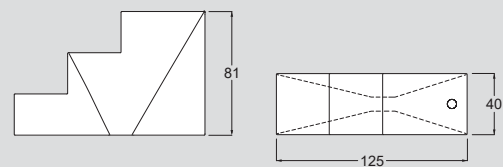

6 Throne “A”

Scheda tecnica disponibile sul sito www.gruppotes.it
Technical drawing available on www.gruppotes.it web site