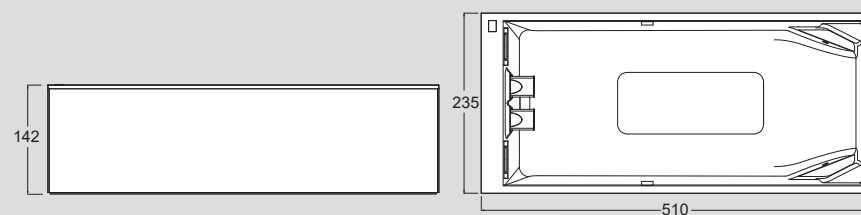

Scheda tecnica disponibile sul sito www.gruppotes.it
Technical drawing available on www.gruppotes.it web site

**DOTAZIONI
SUPPLY**

BA03

- **TURBINE PER NUOTO CONTROCORRENTE** - TURBINES FOR SWIM SPA 2
- **SISTEMA RICIRCOLO ACQUA CON FILTRI A CARTUCCIA** - SYSTEM FOR WATER RECIRCULATION WITH CARTRIDGE FILTER ●
- **RISCALDATORE CON REGOLAZIONE DI TEMPERATURA** - HEATER WITH TEMPERATURE ADJUSTMENT ●

LEGENDA - LEGEND

● **Di serie** - Of series

MODELLO MODEL	ARTICOLO ARTICLE	DESCRIZIONE DESCRIPTION	
MINIPISCINA CON NUOTO CONTROCORRENTE - SWIM SPA			
BA03	V455U	NUOTO CONTROCORRENTE CON COMANDO TOUCH SWIM SPA WITH TOUCH CONTROL	41.000

PANNELLATURA E COPERTURA - PANELS AND COVER			
	S22	PANNELLATURA BIANCO SATINATO WITH PANEL SATIN WHITE	6.000
	D22	PANNELLATURA IN FINITURA LEGNO WOODEN PANEL	3.000
	V455CTGR	COPERTURA TERMICA ANTRACITE ANTHRACITE COVER	2.500

	OPTIONAL OPTIONALS	BA03
	FILTRO DI RICAMBIO* - FILTER FOR REPLACEMENT*	50
POPMAN	KIT TRATTAMENTO ACQUA** - WATER TREATMENT KIT**	180
POPPUL	ASPIRATORE DI FONDO - VACUUM CLEANER	50

* **PER KIT COMPLETO ORDINARE PEZZI** - FOR COMPLETE KIT ORDER PIECES

** **DISPONIBILE SOLO PER IL MERCATO ITALIANO** - AVAILABLE ONLY FOR THE ITALIAN MARKET