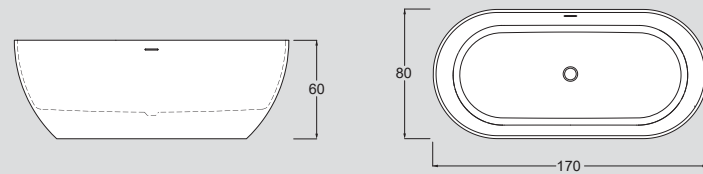

Scheda tecnica disponibile sul sito www.gruppotres.it
Technical drawing available on www.gruppotres.it

INSTALLAZIONE / INSTALLATION

CENTRO STANZA - FREESTANDING

DOTAZIONI VASCA BATHTUB SUPPLY

- **PILETTA DI SCARICO - DRAIN-HOLE**
- **MASSIMO CONTENUTO ACQUA - MAX WATER CAPACITY**

●

355 LT.

LEGENDA - LEGEND

- **Di serie - Of series**

MODELLO MODEL	ARTICOLO ARTICLE	DESCRIZIONE DESCRIPTION	
	V447BL	VASCA IN SOLID SURFACE BIANCO LUCIDO BATHTUB IN SOLID SURFACE SHINING WHITE	3.100
	V447BO	VASCA IN SOLID SURFACE BIANCO OPACO BATHTUB IN SOLID SURFACE MATT WHITE	3.200