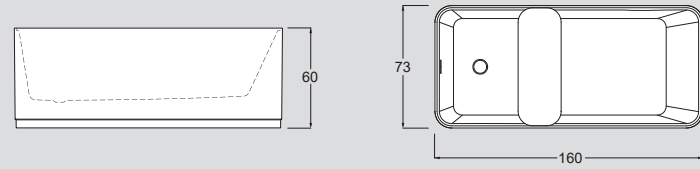

Scheda tecnica disponibile sul sito www.gruppotes.it
Technical drawing available on www.gruppotes.it

INSTALLAZIONE / INSTALLATION

DOTAZIONI VASCA
BATHTUB SUPPLY

- **PILETTA DI SCARICO - DRAIN-HOLE**
- **MASSIMO CONTENUTO ACQUA - MAX WATER CAPACITY**

●
320 LT.

LEGENDA - LEGEND

● **Di serie - Of series**

MODELLO MODEL	ARTICOLO ARTICLE	DESCRIZIONE DESCRIPTION	
	V396BL	VASCA IN SOLID SURFACE BIANCO LUCIDO BATHTUB IN SOLID SURFACE SHINING WHITE	3.000
	V396BO	VASCA IN SOLID SURFACE BIANCO OPACO BATHTUB IN SOLID SURFACE MATT WHITE	3.100

	OPTIONAL VASCA BATHTUB OPTIONALS	
V39POBL	PIANO PORTAOGGETTI IN SOLID SURFACE BIANCO LUCIDO - SHELF FOR OBJECT IN SOLID SURFACE SHINING WHITE	300
V39POBO	PIANO PORTAOGGETTI IN SOLID SURFACE BIANCO OPACO - SHELF FOR OBJECT IN SOLID SURFACE MATT WHITE	300