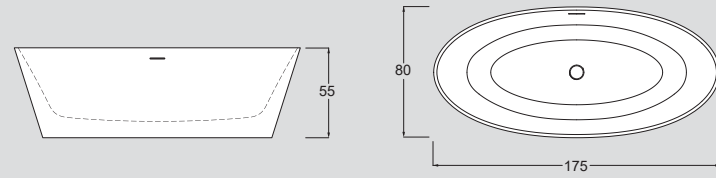

Scheda tecnica disponibile sul sito www.gruppotes.it
Technical drawing available on www.gruppotes.it

DOTAZIONI VASCA
BATHTUB SUPPLY

- **PILETTA DI SCARICO** - DRAIN-HOLE
- **MASSIMO CONTENUTO ACQUA** - MAX WATER CAPACITY

●
255 LT.

LEGENDA - LEGEND

● Di serie - Of series

INSTALLAZIONE / INSTALLATION

CENTRO STANZA - FREESTANDING

MODELLO MODEL	ARTICOLO ARTICLE	DESCRIZIONE DESCRIPTION	
	V015BL	VASCA IN SOLID SURFACE BIANCO LUCIDO BATHTUB IN SOLID SURFACE SHINING WHITE	3.100
	V015BO	VASCA IN SOLID SURFACE BIANCO OPACO BATHTUB IN SOLID SURFACE MATT WHITE	3.200