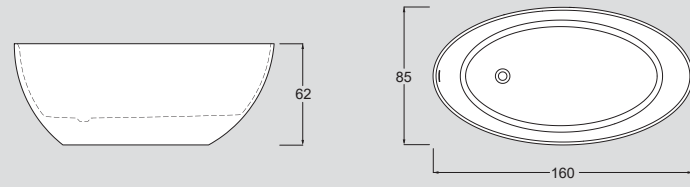

Scheda tecnica disponibile sul sito www.gruppotres.it
Technical drawing available on www.gruppotres.it

INSTALLAZIONE / INSTALLATION

CENTRO STANZA - FREESTANDING

DOTAZIONI VASCA
BATHTUB SUPPLY

- **PILETTA DI SCARICO - DRAIN-HOLE**
- **MASSIMO CONTENUTO ACQUA - MAX WATER CAPACITY**

● **330 LT.**

LEGENDA - LEGEND

● **Di serie - Of series**

MODELLO MODEL	ARTICOLO ARTICLE	DESCRIZIONE DESCRIPTION	
	V026BL	VASCA IN SOLID SURFACE BIANCO LUCIDO BATHTUB IN SOLID SURFACE SHINING WHITE	3.000
	V026BO	VASCA IN SOLID SURFACE BIANCO OPACO BATHTUB IN SOLID SURFACE MATT WHITE	3.100