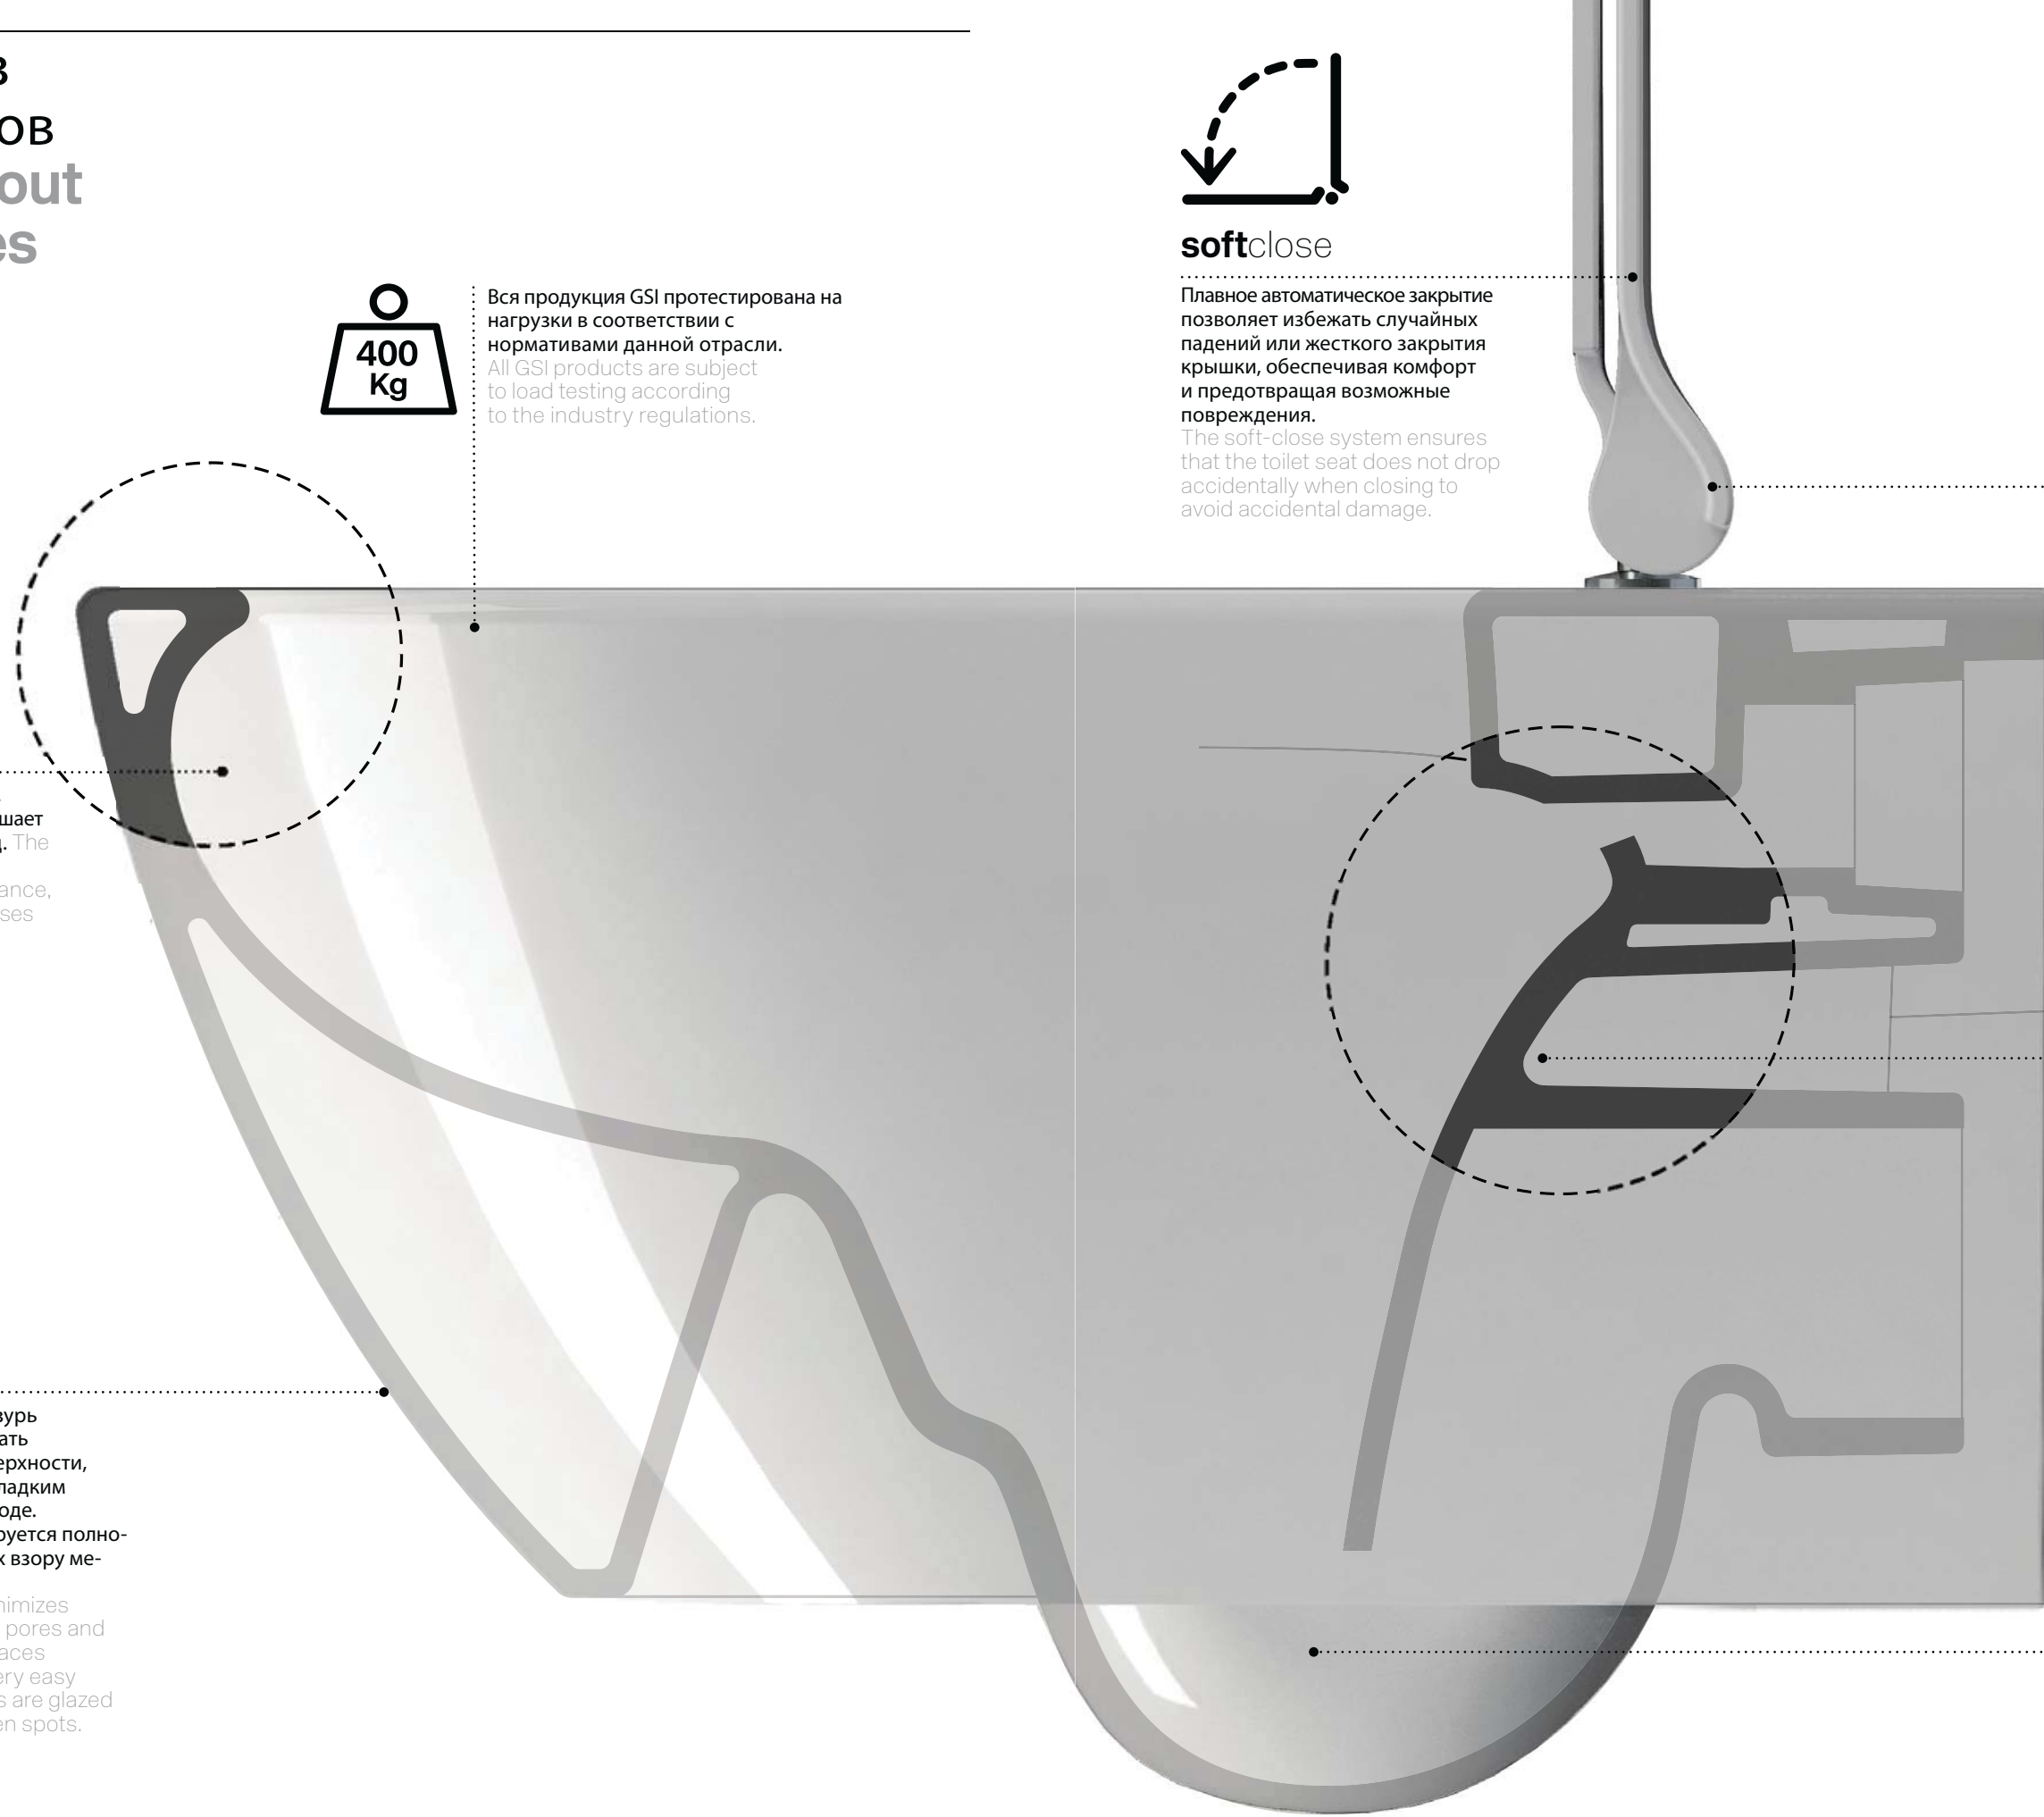

quickrelease

Новая система «Quick Release» позволяет легко и просто снять сиденье без использования каких-либо инструментов. The new "Quick Release" mechanism for easy cleaning allows the removal of the toilet seat in a simple way and without the aid of any tools.

Silent, hygienic, clean.

Постоянное стремление улучшить качество пространства ванной комнаты, привело инженеров GSI к созданию инновационной системы смыва SwirlFlush®. Очевидное качество данной системы - отсутствие традиционного загнутого борта, внутри которого в обычном унитазе циркулирует вода в момент смыва. Особенность структуры системы SwirlFlush® позволяет направлять поток воды равномерно, обеспечивая оптимальный уход и повышая производительность смыва. В дизайне SwirlFlush® нет скрытых труднодоступных мест, что облегчает обычные процессы ухода за изделием. В дополнение к этому, керамическая глазурь extraglaze® делает поверхность исключительно отполированной и гладкой, гарантируя оптимальный результат при минимальных усилиях.

The constant will in improving the qualities of the bathroom environment, has led the technicians of GSI to study and develop the revolutionary flush system of SwirlFlush®. The most evident characteristic is the absence of the traditional borders, the rim, inside of which in a normal wc the water circulates while flushing. The particular shape of the SwirlFlush® system, leads the water on the ceramic surfaces in a uniform manner, ensuring an optimal cleaning and improving the flushing performance. The SwirlFlush® design also facilitates the normal operations of cleaning the sanitaryware, since it does not present any hidden parts or parts that are difficult to reach. This, combined to the ExtraGlaze® glazing, which makes the surfaces extremely polished and smooth, guarantees an optimal hygiene with the minimum effort.