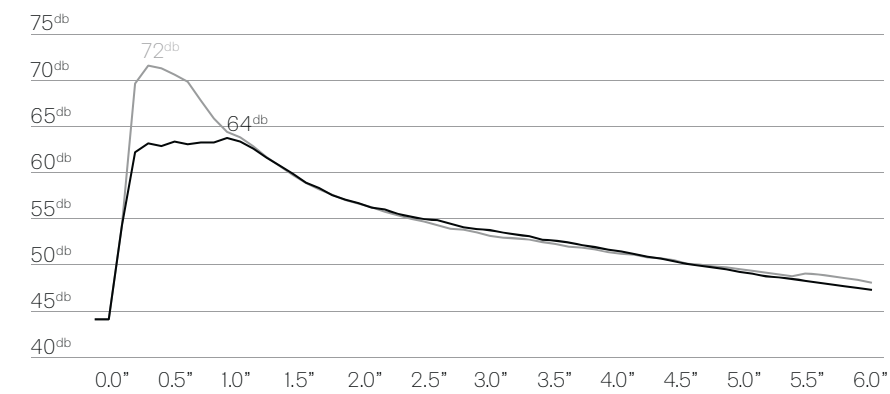

Исключительная бесшумность
Новая система смыва SwirlFlush®, с уровнем шума всего в 64 д, обеспечивает исключительно бесшумный процесс смыва.

Extremely silent
The new SwirlFlush® rinse system, is extremely silent during flushing, with only 64^{db} of noise.

— Standard WC
— SwirlFlush®