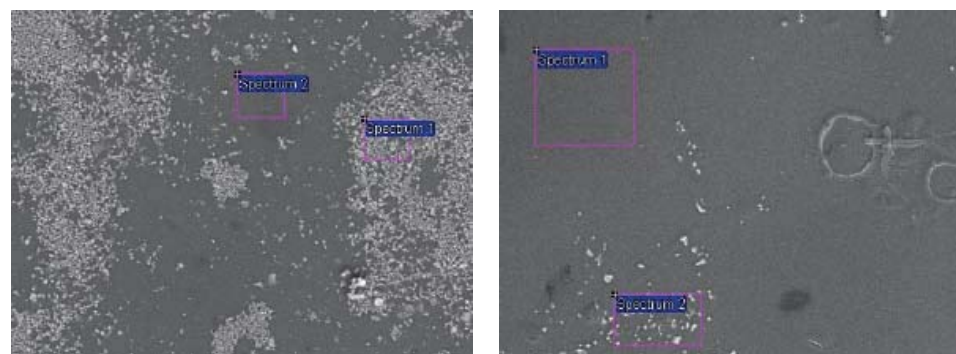

ExtraGlaze® represents the latest goal achieved by GSI in innovation and research, in order to provide the highest quality within its products. ExtraGlaze® is a new ceramic glaze which by minimizing the formation of surface pores, makes the ceramic surfaces smoother, brighter and easily washable. ExtraGlaze® is applied to the products during the production cycle and prior to their firing. In this way, the new enamel is an integral part of the ceramic and its permanent effects. The result is extremely smooth, shiny and long lasting ceramic surfaces. The products treated with the ExtraGlaze® are more resistant to chemicals, and thanks to the extreme smoothness and brightness, they are protected from bacteria and limestone and stay clean longer. The ExtraGlaze® properties reflect positively on environmental sustainability thanks to the use of a reduced amount of detergent and water during the cleaning routine operations.