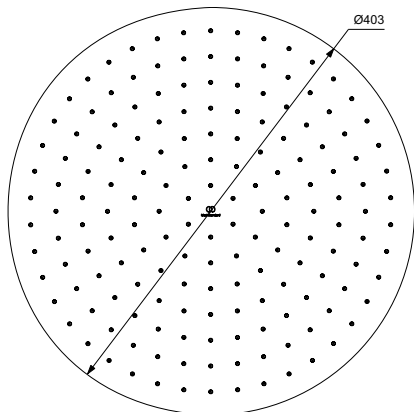

Colours:

AA

GN

A2

A5

A5804

A5803

Shower accessories