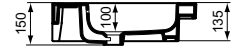

A	B	C
T4373	1210	890	160
T4369	1010	750	125