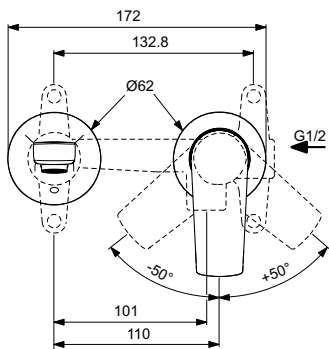

GN

A2

A5

Sanitary brass

La Dolce Vita

La Dolce Vita bidet mixer

NEW

Description