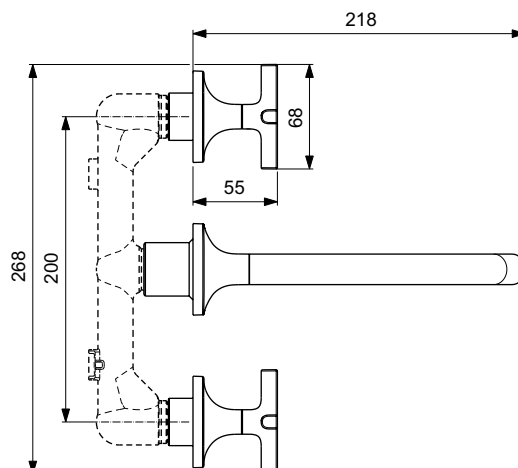

BD153AA	327,00
BD153A5	522,00

Necessary equipment

Kit 1 (internal part)

BD355NU	271,00
---------	--------

Colours:

AA

A5

Joy-Neo