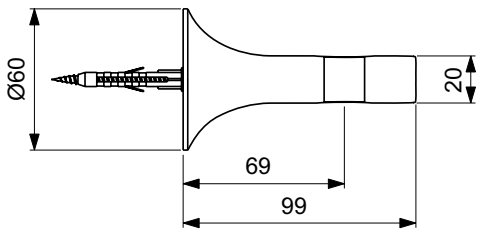

Colours:

AA

GN

A2

A5