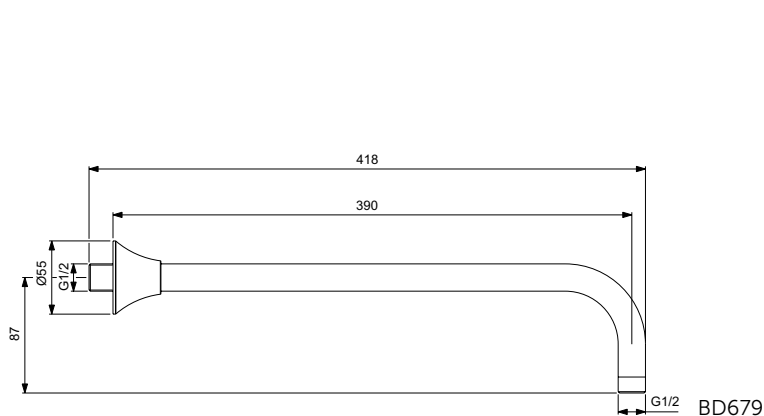

Colours:

AA

GN

A2

A5

La Dolce Vita

La Dolce Vita shower system

NEW