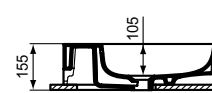

Siphons:

T4984