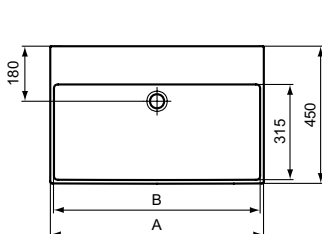

Siphons:

AA Chrome

GN Silver Storm

A2 Brushed Gold

A5 Magnetic Grey

	A	B	C
R0552/R0556	1015	990	280
R0546/R0549	815	790	280
T3893/T3896	700	675	280
R0541/R0544	615	590	280
T3883/T3886	500	475	240