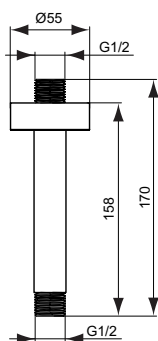

Description

Wall connection 400, 300 mm
For head shower
Metal escutcheon

Finishes:

- technology electroplating (AA)
- technology PVD (GN, A2, A5)

Ceiling connection 150 mm

For head shower
Metal escutcheon

Finishes:

- technology electroplating (AA)
- technology PVD (GN, A2, A5)

Colours

- AA Chrome
- GN Silver Storm
- A2 Brushed Gold
- A5 Magnetic Grey

Product	Article-No.	Price/EUR
Wall connection 400 mm	B9445AA	*
	B9445GN	*
	B9445A2	*
	B9445A5	*
Wall connection 300 mm	B9444AA	*
	B9444GN	*
	B9444A2	*
	B9444A5	*
Ceiling connection 150 mm	B9446AA	*
	B9446GN	*
	B9446A2	*
	B9446A5	*

* Refer to the General Price List of Ideal Standard

Colours:

AA

GN

A2

A5

B9446