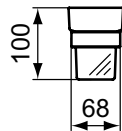

Colours:

AA

GN

A2

A5

Accessories

La Dolce Vita

La Dolce Vita soap dish