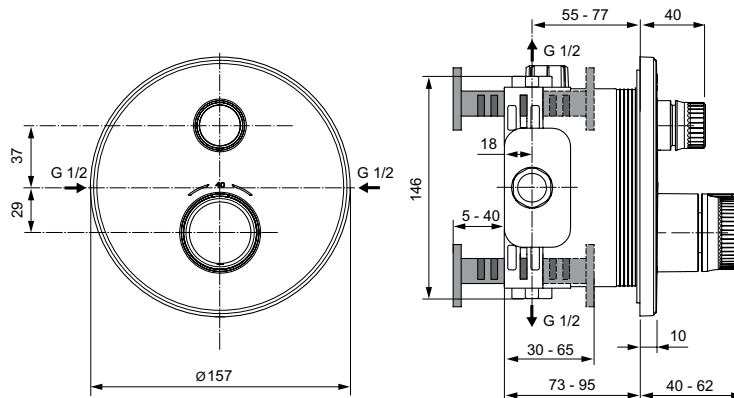

Ceratherm Navigo

Ceratherm Navigo® built-in thermostatic shower mixer

Description

Kit 2 (external part)
Single push/flow control operation
Thermostatic temperature control: PreciTherm® cartridge for precise temperature control
Metal temperature handle with easy-grip grooves and temperature stop override at 40°C (factory set)
Volume and On/Off control: 2 functions with one handle:
- On/Off by pushing
- Flow adjustment by turning
Easy to operate thanks to ergonomic handles and enough distance between control elements
Slim escutcheon made of metal for durable surface
Only Shower application
Lowest distance from wall keeps additional space free for showering
Escutcheon holder with integrated sealing to prevent water coming to the wall
To be used only in combination with A1000NU Kit 1 (internal part)
Finish: Chrome
Comply with EN1111
Finishes:
- technology electroplating (AA)
- technology PVD (GN, A2, A5)

Colours

AA Chrome
GN Silver Storm
A2 Brushed Gold
A5 Magnetic Grey

Product

Product	Article-No.	Price/EUR
Built-in thermostatic shower mixer	A7295AA	*
	A7295GN	*
	A7295A2	*
	A7295A5	*

Necessary equipment

EASY-BOX universal built-in Kit 1	A1000NU	*

* Refer to the General Price List of Ideal Standard

Colours: