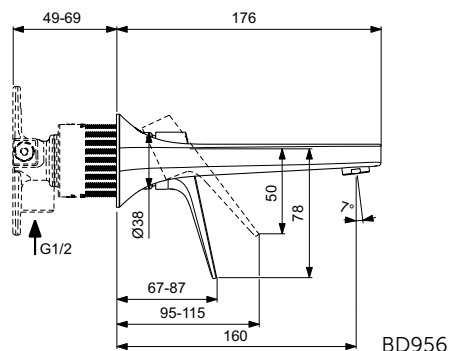

GN

A2

A5

Sanitary brass

La Dolce Vita

La Dolce Vita bidet mixer

NEW

Description