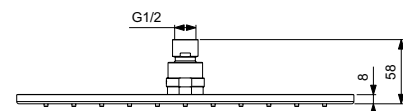

Shower accessories

Description

Shower head 400, 300 mm

Square design
Metal housing
Flow limiter 12 l/min
Finishes:

- technology electroplating (AA)
- technology PVD (GN, A2, A5)

Colours

AA Chrome
GN Silver Storm
A2 Brushed Gold
A5 Magnetic Grey

Product	Article-No.	Price/EUR
Shower head 400 mm	A5806AA	*
	A5806GN	*
	A5806A2	*
	A5806A5	*
Shower head 300 mm	A5805AA	*
	A5805GN	*
	A5805A2	*
	A5805A5	*

* Refer to the General Price List of Ideal Standard

Colours:

A5805