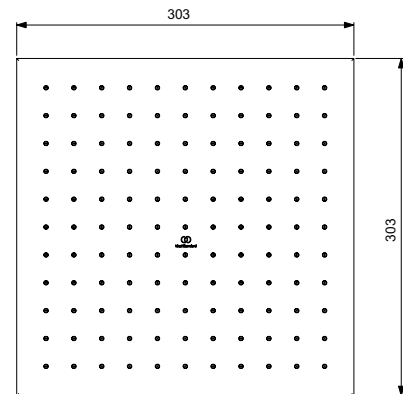

Shower accessories

Description

Shower head 400, 300 mm

Square design
Metal housing
Flow limiter 12 l/min
Finishes:

- technology electroplating (AA)
- technology PVD (GN, A2, A5)

Colours

AA Chrome
GN Silver Storm
A2 Brushed Gold
A5 Magnetic Grey

Product	Article-No.	Price/EUR
Shower head 400 mm	A5806AA	*
	A5806GN	*
	A5806A2	*
	A5806A5	*
Shower head 300 mm	A5805AA	*
	A5805GN	*
	A5805A2	*
	A5805A5	*

* Refer to the General Price List of Ideal Standard

Colours: