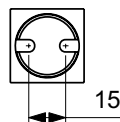

Shower accessories

Description

Hand shower support
Square design
Metal with plastic insert
Finishes:
- technology electroplating (AA)
- technology PVD (GN, A2, A5)

Hand shower support with G1/2 connection
Square design
Metal with plastic insert
G 1/2 connection w/ back flow prevention
Finishes:
- technology electroplating (AA)
- technology PVD (GN, A2, A5)

Colours

AA Chrome
GN Silver Storm
A2 Brushed Gold
A5 Magnetic Grey

Product	Article-No.	Price/EUR
Hand shower support	BC770AA	*
	BC770GN	*
	BC770A2	*
	BC770A5	*
Hand shower support with G1/2 connection	BC771AA	*
	BC771GN	*
	BC771A2	*
	BC771A5	*

* Refer to the General Price List of Ideal Standard

Colours:

AA

GN

A2

A5

BC770