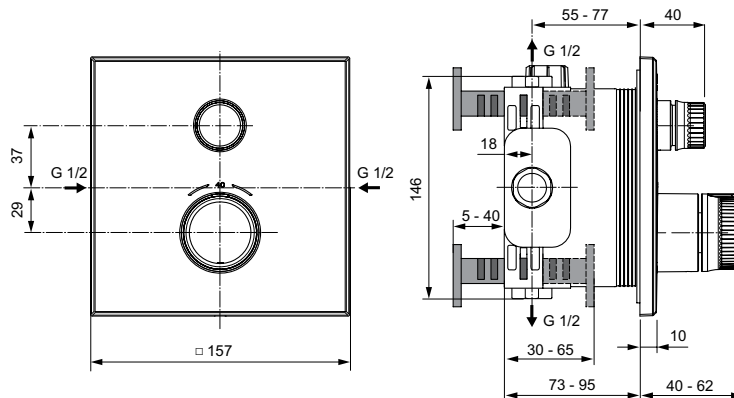

Colours:

AA

GN

A2

A5