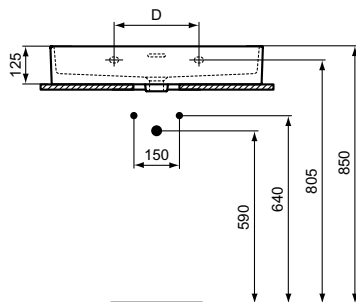

Siphons:

AA Chrome

GN Silver Storm

A2 Brushed Gold

A5 Magnetic Grey

	A	B	C	D
R0551/R0555	1015	990	200	280
R0545/R0548	815	790	200	280
T3892/T3895	700	675	200	280
R0540/R0543	615	590	200	280
T3882/T3885	500	475	160	240