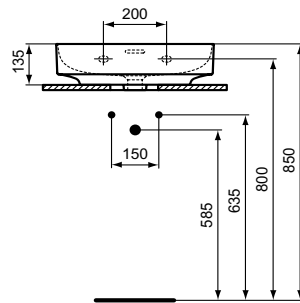

Siphons:

T4984