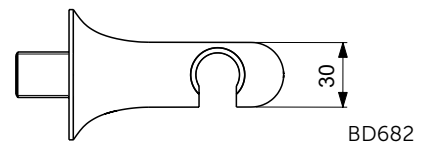

La Dolce Vita

La Dolce Vita hand shower support

NEW

Description

Hand shower support
Holder for conical nut
Made of metal with plastic insert

Hand shower support with G1/2 connection
Holder for conical nut
Made of metal with plastic insert
G1/2" connection for shower hose on the bottom
G1/2 connection for water supply, with back flow prevention

Finishes:

- technology electroplating (AA)
- technology PVD (GN, A2, A5)

Expected availability in April 2024. Please check it with country representative offices, quoted on last page.

Colours

- AA Chrome
- GN Silver Storm
- A2 Brushed Gold
- A5 Magnetic Grey

reddot winner 2024

Sanitary brass

Product	Article-No.	Price/EUR
Hand shower support	BD681AA	45,00
	BD681GN	72,00
	BD681A2	72,00
	BD681A5	72,00
Hand shower support with G1/2 connection	BD682AA	55,00
	BD682GN	88,00
	BD682A2	88,00
	BD682A5	88,00

Colours:

AA

GN

A2

A5