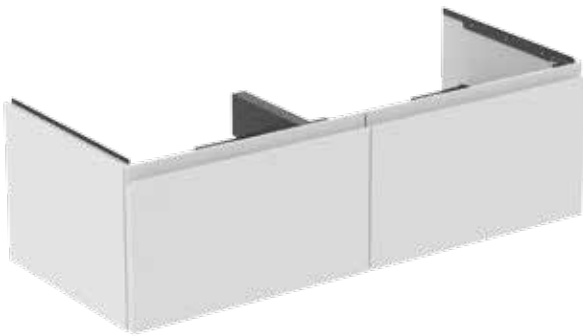

Expected availability in April 2024. Please, check with country representative offices, quoted on last page.

Furniture and mirrors

Product	W x D x H mm	Kg	Article-No.	Price/EUR
Symmetrical hand basin unit 120 cm, 2 drawers	1200 x 505 x 370		E3398Y1	868,00
			E3398Y2	868,00
			E3398UP	868,00
			E3398UQ	868,00
			E3398UR	868,00
			E3398US	868,00
Symmetrical hand basin unit 100 cm, 1 drawer	1000 x 505 x 370		E3393Y1	620,00
			E3393Y2	620,00
			E3393UP	620,00
			E3393UQ	620,00
			E3393UR	620,00
			E3393US	620,00
Symmetrical hand basin unit 80 cm, 1 drawer	800 x 505 x 370		E3392Y1	553,00
			E3392Y2	553,00
			E3392UP	553,00
			E3392UQ	553,00
			E3392UR	553,00
			E3392US	553,00