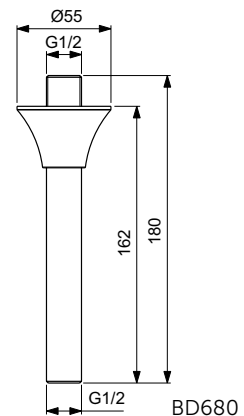

Colours:

AA

GN

A2

A5

La Dolce Vita

La Dolce Vita shower system

NEW