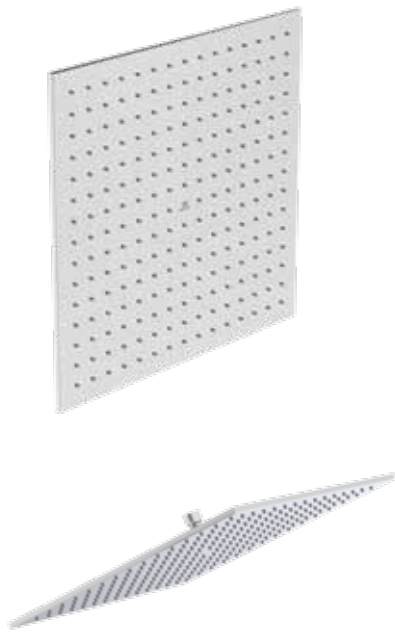

Colours:

AA

GN

A2

A5

A5804

A5803

Shower accessories