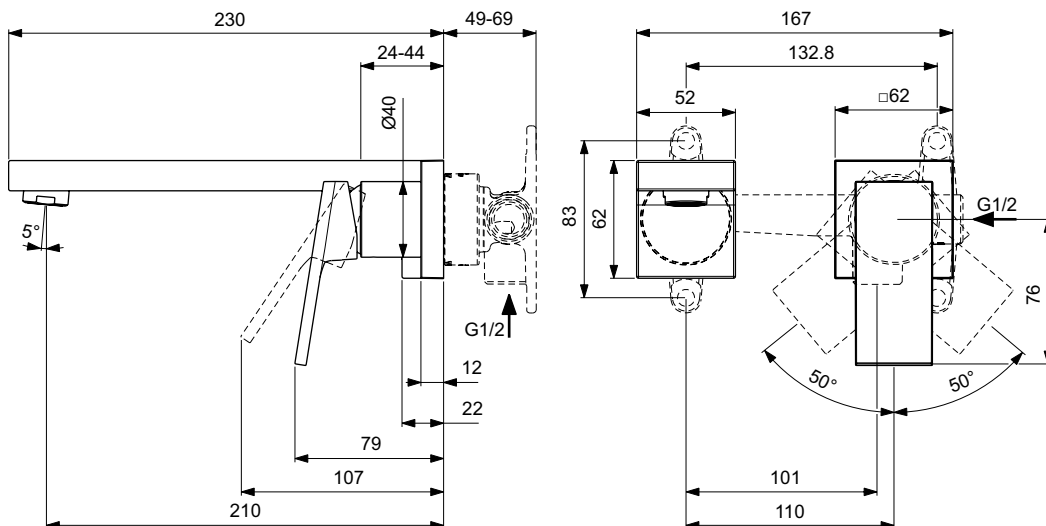

Colours:

AA

GN

A2

A5

Extra

Extra bidet mixer

Description