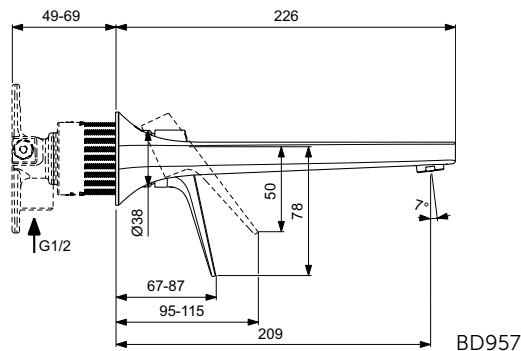

GN

A2

A5

Sanitary brass

La Dolce Vita

La Dolce Vita bidet mixer

NEW

Description