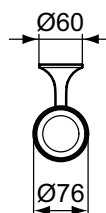

Colours:

AA

GN

A2

A5

Accessories

La Dolce Vita

La Dolce Vita soap dish