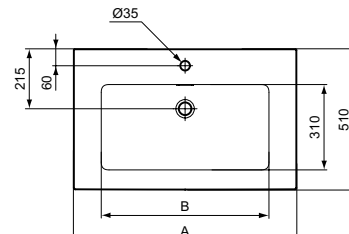

A	B
T4362	810	610
T4358	610	470