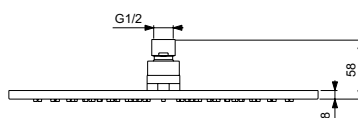

Colours:

AA

GN

A2

A5

A5804

A5803

Shower accessories