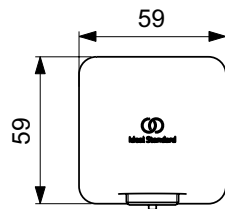

Shower accessories

Description

Wall elbow
Square design
Metal escutcheon
G 1/2 connection with back flow prevention
Finishes:
- technology electroplating (AA)
- technology PVD (GN, A2, A5)

Wall elbow
Cylindrical design
Metal escutcheon
G 1/2 connection with back flow prevention
Finishes:
- technology electroplating (AA)
- technology PVD (GN, A2, A5)

Colours

AA Chrome
GN Silver Storm
A2 Brushed Gold
A5 Magnetic Grey

Sanitary brass

Product	Article-No.	Price/EUR
Wall elbow, square design	BC772AA	*
	BC772GN	*
	BC772A2	*
	BC772A5	*
Wall elbow, cylindrical design	BC808AA	*
	BC808GN	*
	BC808A2	*
	BC808A5	*

* Refer to the General Price List of Ideal Standard

Colours:

AA

GN

A2

A5