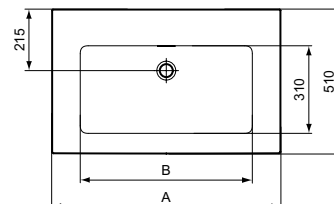

A	B
T4365	810	610
T4361	610	470