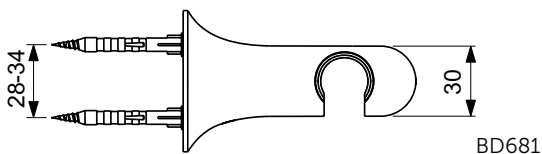

La Dolce Vita

La Dolce Vita hand shower support

NEW

Description

Hand shower support
Holder for conical nut
Made of metal with plastic insert

Hand shower support with G1/2 connection
Holder for conical nut
Made of metal with plastic insert
G1/2" connection for shower hose on the bottom
G1/2 connection for water supply, with back flow prevention

Finishes:

- technology electroplating (AA)
- technology PVD (GN, A2, A5)

Expected availability in April 2024. Please check it with country representative offices, quoted on last page.

Colours

- AA Chrome
- GN Silver Storm
- A2 Brushed Gold
- A5 Magnetic Grey

reddot winner 2024

Sanitary brass

Product	Article-No.	Price/EUR
Hand shower support	BD681AA	45,00
	BD681GN	72,00
	BD681A2	72,00
	BD681A5	72,00
Hand shower support with G1/2 connection	BD682AA	55,00
	BD682GN	88,00
	BD682A2	88,00
	BD682A5	88,00

Colours:

AA

GN

A2

A5