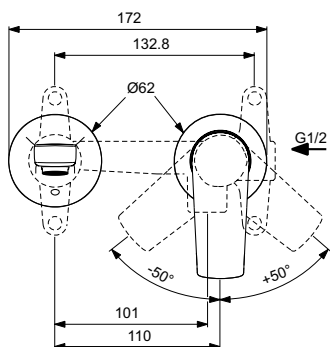

GN

A2

A5

Sanitary brass

La Dolce Vita

La Dolce Vita bidet mixer

NEW

Description