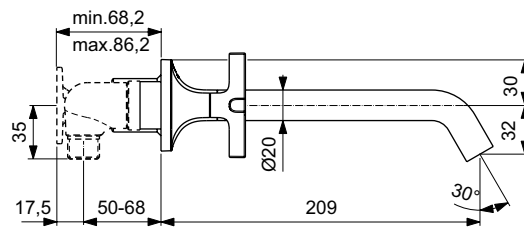

BD153AA	327,00
BD153A5	522,00

Necessary equipment

Kit 1 (internal part)

BD355NU	271,00
---------	--------

Colours:

AA

A5

Joy-Neo