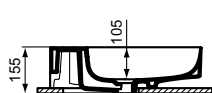

Siphons:

T4984