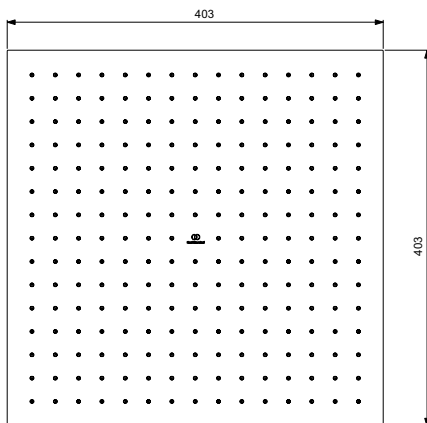

Shower accessories

Description

Shower head 400, 300 mm

Square design
Metal housing
Flow limiter 12 l/min
Finishes:

- technology electroplating (AA)
- technology PVD (GN, A2, A5)

Colours

AA Chrome
GN Silver Storm
A2 Brushed Gold
A5 Magnetic Grey

Product	Article-No.	Price/EUR
Shower head 400 mm	A5806AA	*
	A5806GN	*
	A5806A2	*
	A5806A5	*
Shower head 300 mm	A5805AA	*
	A5805GN	*
	A5805A2	*
	A5805A5	*

* Refer to the General Price List of Ideal Standard

Colours: