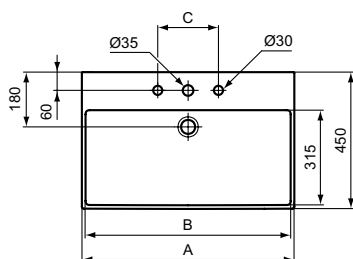

Siphons:

AA Chrome

GN Silver Storm

A2 Brushed Gold

A5 Magnetic Grey

	A	B	C	D
R0551/R0555	1015	990	200	280
R0545/R0548	815	790	200	280
T3892/T3895	700	675	200	280
R0540/R0543	615	590	200	280
T3882/T3885	500	475	160	240