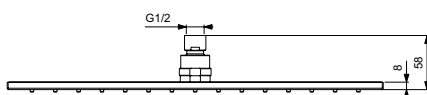

Colours:

A5806