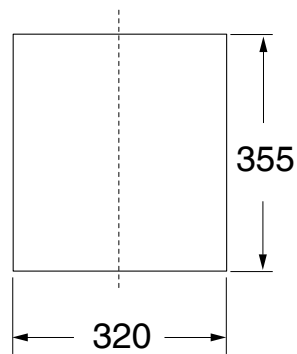

INKA

Cod.3415

INKA Piano in ceramica 32x35,5

INKA Ceramic counter 32x35,5