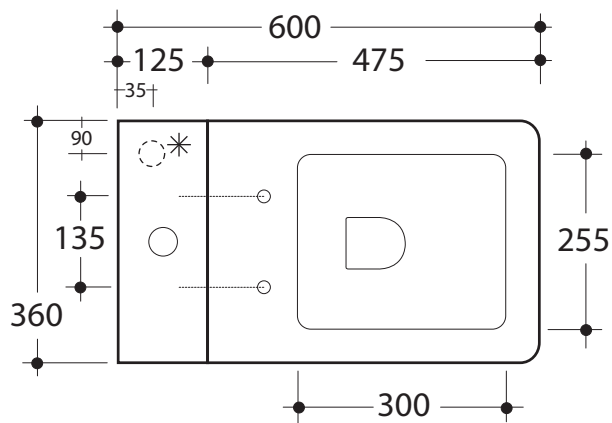

EGO

Cod.3217

Vaso monoblocco unico scarico a parete "P"
completo di curva tecnica per scarico suolo "S"

Close coupled wc pan wall outlet with waste pipe floor outlet

Cod.3181

Cassetta monoblocco

Close coupled cistern

* entrata dell'acqua