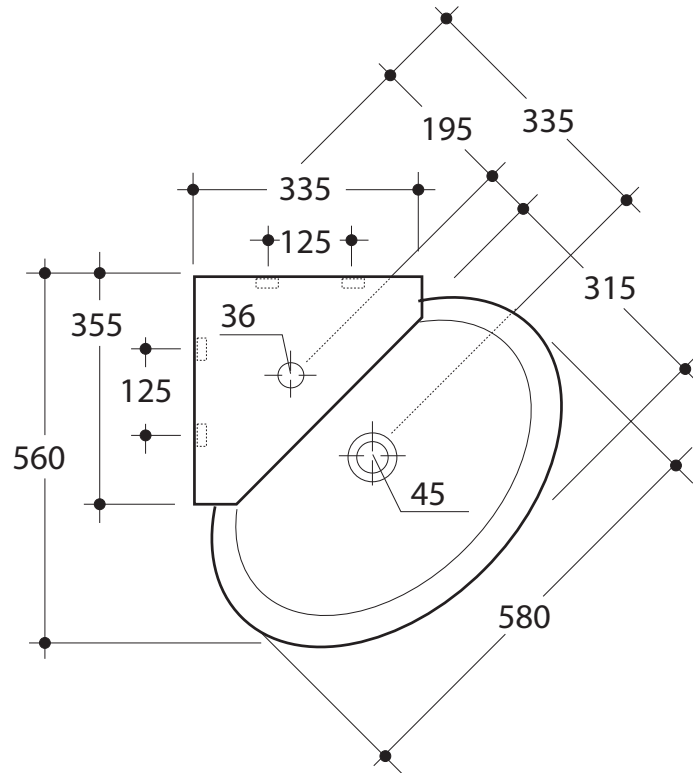

LA FONTE

Cod.2240

ACTIVE lavabo angolo 55

ACTIVE corner washbasin 55

pavimento finito/floor level