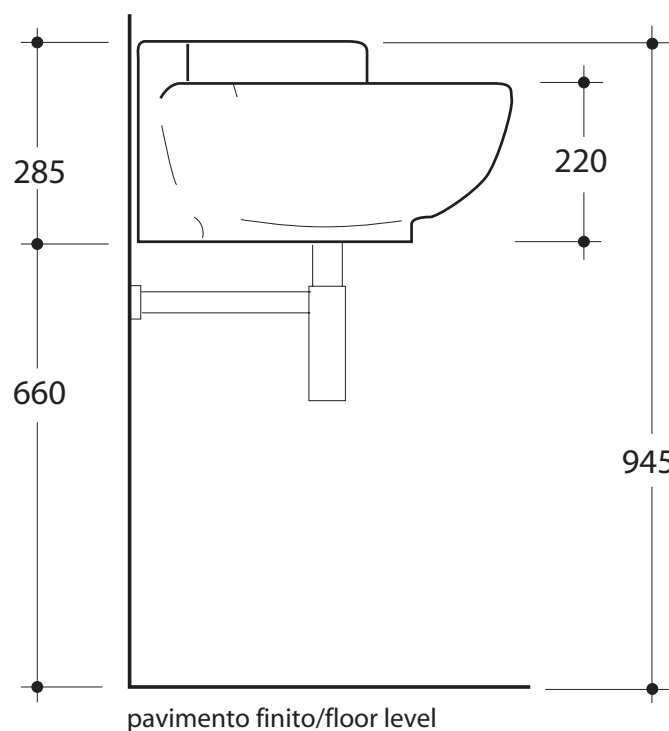

LA FONTE

Cod.2240

ACTIVE lavabo angolo 55

ACTIVE corner washbasin 55

pavimento finito/floor level