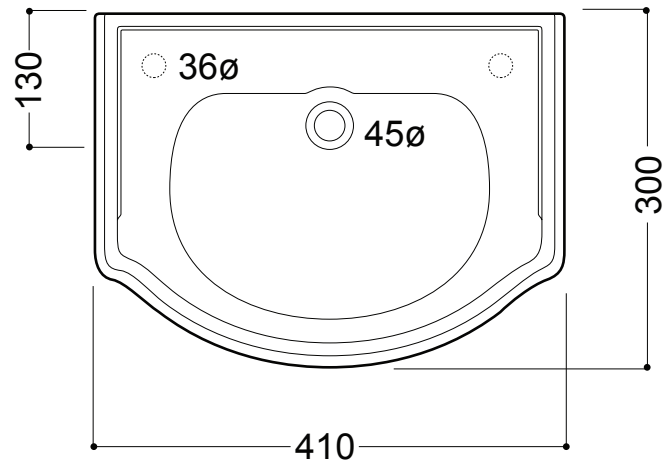

RETRO

Cod.1033

Lavabo 41 monoforo laterale dx o sx

One hole washbasin 41 (hole left or right side)

pavimento finito/floor level