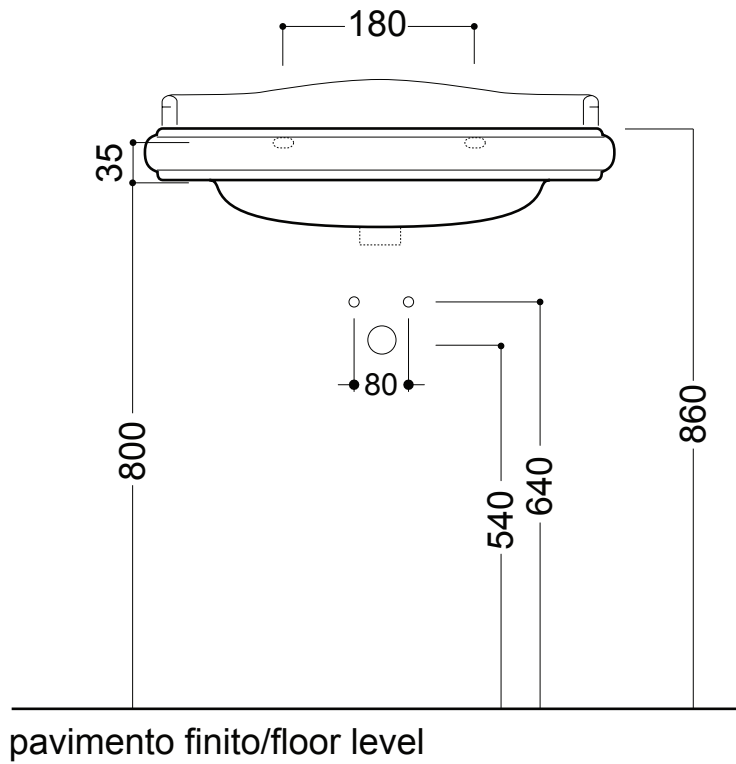

RETRO

Cod.1033

Lavabo 41 monoforo laterale dx o sx

One hole washbasin 41 (hole left or right side)

pavimento finito/floor level