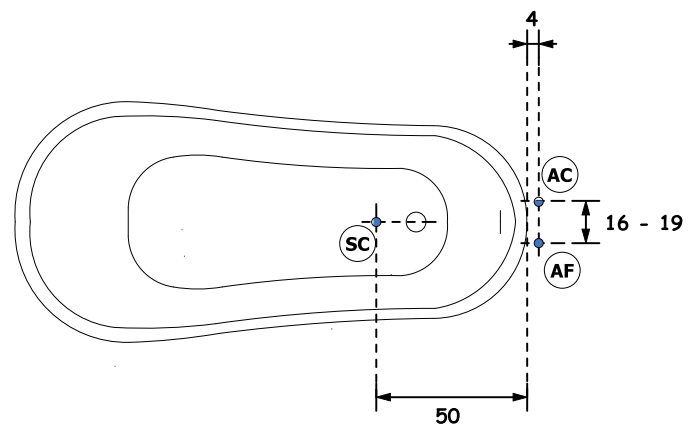

RETRÒ

Cod.1051/1052

"Retrò" vasca

"Retrò" bath-tub

A B

A monte dell'impianto idraulico si consiglia di installare dei rubinetti filtro. L'azienda declina problemi derivanti dalla mancata installazione dei suddetti.

Allaccio acqua calda nel caso di vasca provvista di rubinetteria

Hot water connection should the bathtub be fitted with taps

Allaccio acqua fredda nel caso di vasca provvista di rubinetteria

Cold water connection should the bathtub be fitted with taps

Scarico a terra consigliato

Recommended grounded drain