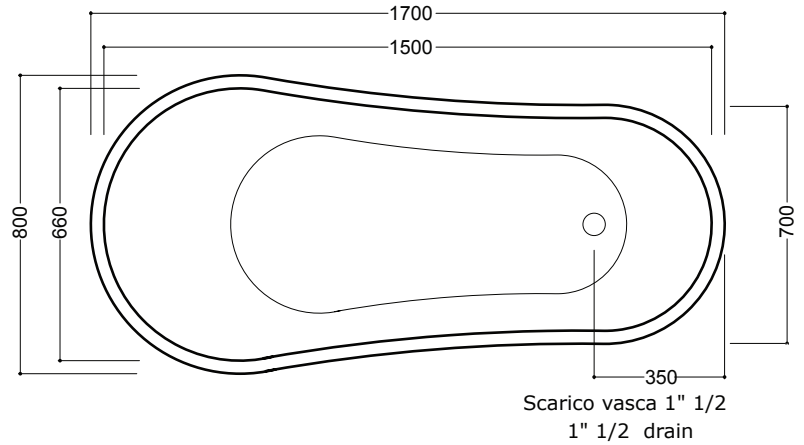

RETRÒ

Cod.1051/1052

"Retrò" vasca

"Retrò" bath-tub

A B

A monte dell'impianto idraulico si consiglia di installare dei rubinetti filtro. L'azienda declina problemi derivanti dalla mancata installazione dei suddetti.

Allaccio acqua calda nel caso di vasca provvista di rubinetteria

Hot water connection should the bathtub be fitted with taps

Allaccio acqua fredda nel caso di vasca provvista di rubinetteria

Cold water connection should the bathtub be fitted with taps

Scarico a terra consigliato

Recommended grounded drain