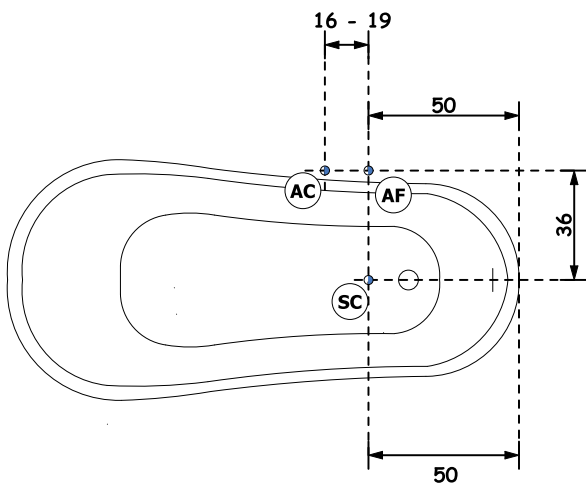

RETRÒ

Cod.1051/1052

"Retrò" vasca

"Retrò" bath-tub

A B

A monte dell'impianto idraulico si consiglia di installare dei rubinetti filtro. L'azienda declina problemi derivanti dalla mancata installazione dei suddetti.

Allaccio acqua calda nel caso di vasca provvista di rubinetteria

Hot water connection should the bathtub be fitted with taps

Allaccio acqua fredda nel caso di vasca provvista di rubinetteria

Cold water connection should the bathtub be fitted with taps

Scarico a terra consigliato

Recommended grounded drain