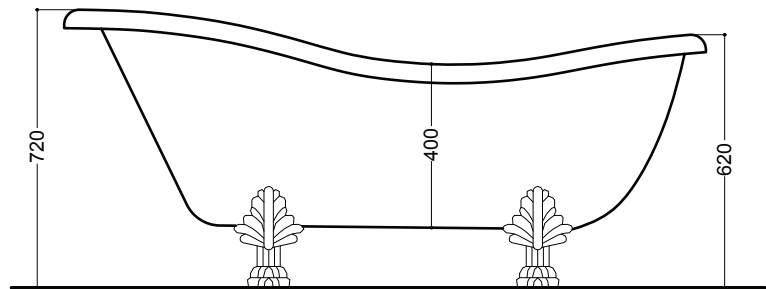

RETRÒ

Cod.1051/1052

"Retrò" vasca

"Retrò" bath-tub

A B

A monte dell'impianto idraulico si consiglia di installare dei rubinetti filtro. L'azienda declina problemi derivanti dalla mancata installazione dei suddetti.

Allaccio acqua calda nel caso di vasca provvista di rubinetteria

Hot water connection should the bathtub be fitted with taps

Allaccio acqua fredda nel caso di vasca provvista di rubinetteria

Cold water connection should the bathtub be fitted with taps