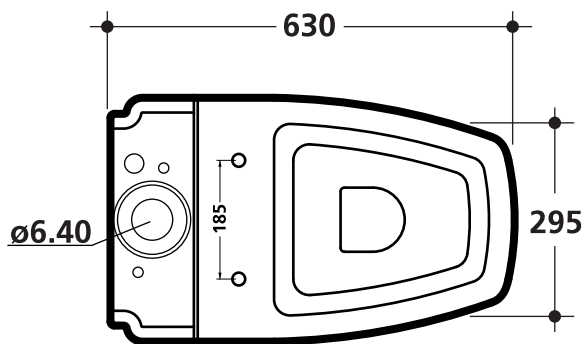

# SPA

Cod.3317

Vaso unico scarico a parete "P" completo di curva tecnica per scarico suolo "S"  
Btw wc pan wall outlet with waste pipe floor outlet

Cod.3381

Cassetta Monoblocco

Close coupled cistern

pianta senza cassetta di scarico