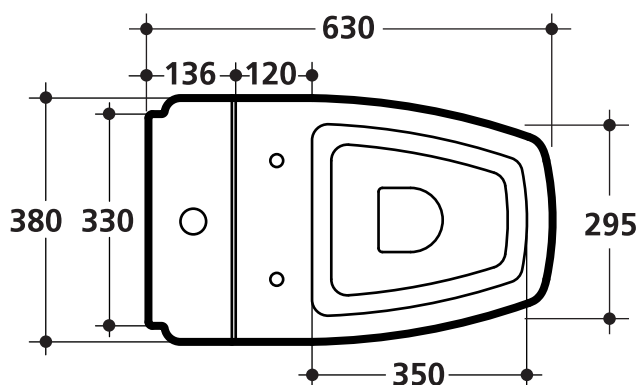

# SPA

Cod.3317

Vaso unico scarico a parete "P" completo di curva tecnica per scarico suolo "S"  
Btw wc pan wall outlet with waste pipe floor outlet

Cod.3381

Cassetta Monoblocco

Close coupled cistern

pianta senza cassetta di scarico