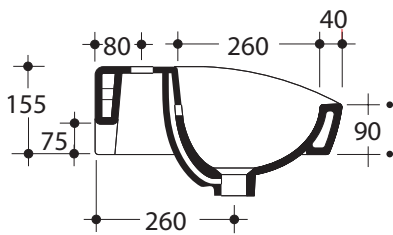

SPA

Cod.3341

Lavabo 75x45 appoggio o sospeso monoforo

One hole wall hung or free standing washbasin 75x45

* **N.B.**

il tratteggio del taglio comprende anche lo spazio per il passaggio dei flessibili del rubinetto. altrimenti la distanza con l'asterisco, ai fini solo della vasca in ceramica, è di 100 mm