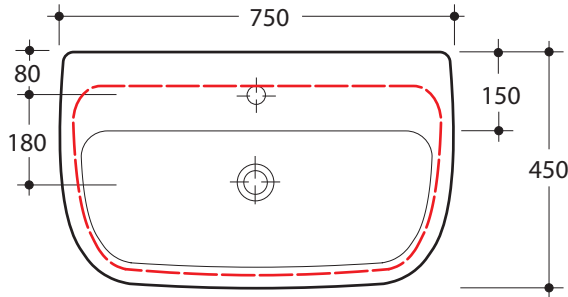

SPA

Cod.3341

Lavabo 75x45 appoggio o sospeso monoforo

One hole wall hung or free standing washbasin 75x45

* **N.B.**

il tratteggio del taglio comprende anche lo spazio per il passaggio dei flessibili del rubinetto. altrimenti la distanza con l'asterisco, ai fini solo della vasca in ceramica, è di 100 mm