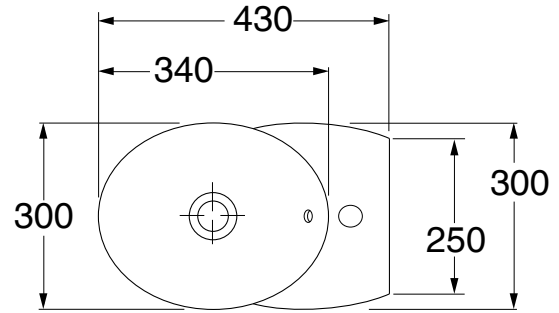

SWAN

Cod.3420

SWAN Lavabo 30x43 sospeso o appoggio monoforo

SWAN One hole wall hung or free standing washbasin 30x43

SWAN

Cod.9114

SWAN Portasciugamani cromo

SWAN Towel holder in chrome