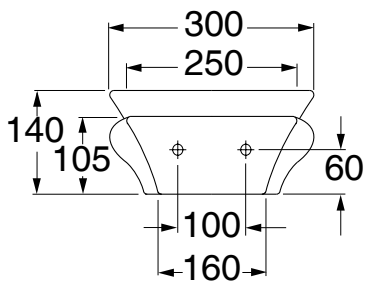

SWAN

Cod.3420

SWAN Lavabo 30x43 sospeso o appoggio monoforo

SWAN One hole wall hung or free standing washbasin 30x43

SWAN

Cod.9114

SWAN Portasciugamani cromo

SWAN Towel holder in chrome