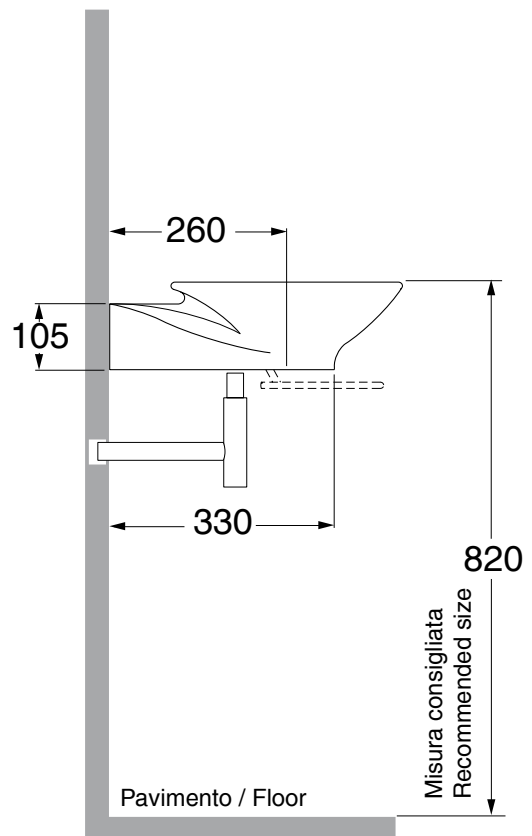

SWAN

Cod.3420

SWAN Lavabo 30x43 sospeso o appoggio monoforo

SWAN One hole wall hung or free standing washbasin 30x43

SWAN

Cod.9114

SWAN Portasciugamani cromo

SWAN Towel holder in chrome