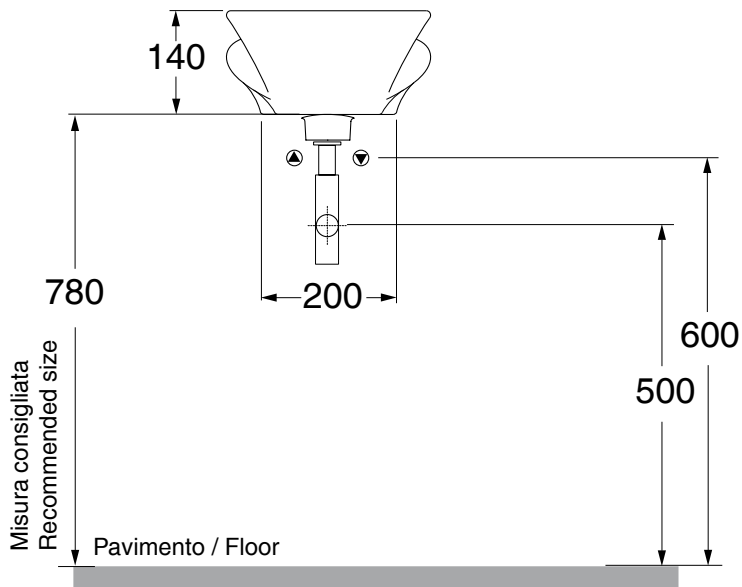

SWAN

Cod.3420

SWAN Lavabo 30x43 sospeso o appoggio monoforo

SWAN One hole wall hung or free standing washbasin 30x43

SWAN

Cod.9114

SWAN Portasciugamani cromo

SWAN Towel holder in chrome