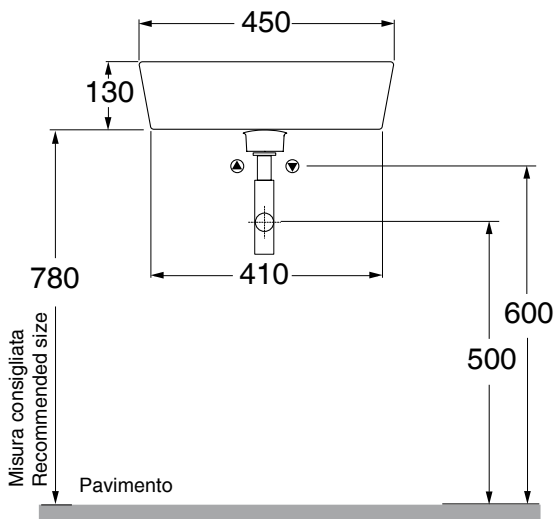

# TIP

Cod.3422

TIP Lavabo 45x25,5 appoggio o sospeso monoforo

TIP One hole wall hung or free standing washbasin 45x25,5

# TIP

Cod.9116

TIP Mobile sospeso 42x50 in legno con sportello laccato nero lucido, ripiano interno e portasciugamani DX/SX

TIP Wall-mounted wooden cabinet with bright-black lacquer-finish door 42x50, internal shelf and towel holder DX/SX

# TIP

Cod.9117

Specchio con retroilluminazione filo lucido 30x80

Mirror with rear lighting, no frame 30x80