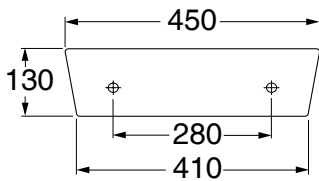

# TIP

Cod.3422

TIP Lavabo 45x25,5 appoggio o sospeso monoforo

TIP One hole wall hung or free standing washbasin 45x25,5

# TIP

Cod.9116

TIP Mobile sospeso 42x50 in legno con sportello laccato nero lucido, ripiano interno e portasciugamani DX/SX

TIP Wall-mounted wooden cabinet with bright-black lacquer-finish door 42x50, internal shelf and towel holder DX/SX