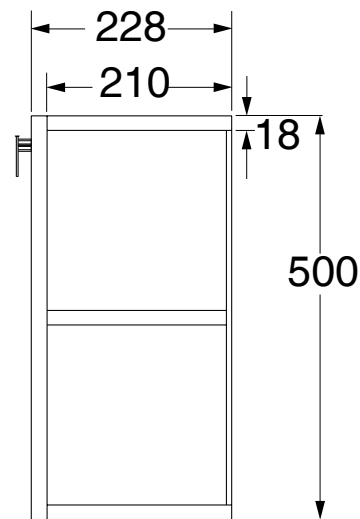

TIP

Cod.9116

TIP Mobile sospeso 42x50 in legno con sportello laccato nero lucido, ripiano interno e portasciugamani DX/SX

TIP Wall-mounted wooden cabinet with bright-black lacquer-finish door 42x50, internal shelf and towel holder DX/SX