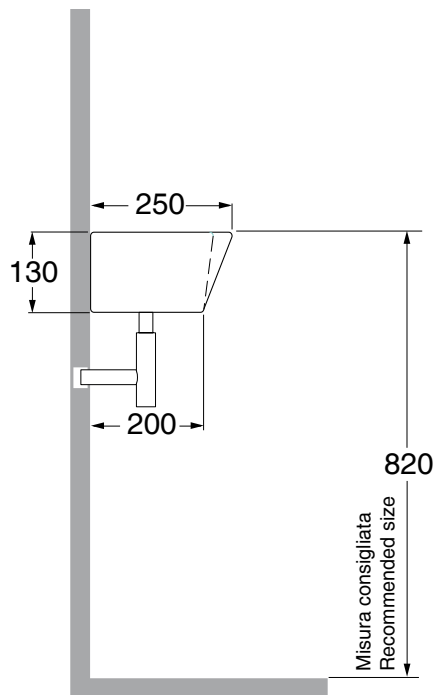

# TIP

Cod.3422

TIP Lavabo 45x25,5 appoggio o sospeso monoforo

TIP One hole wall hung or free standing washbasin 45x25,5

# TIP

Cod.9116

TIP Mobile sospeso 42x50 in legno con sportello laccato nero lucido, ripiano interno e portasciugamani DX/SX

TIP Wall-mounted wooden cabinet with bright-black lacquer-finish door 42x50, internal shelf and towel holder DX/SX

# TIP

Cod.9117

Specchio con retroilluminazione filo lucido 30x80

Mirror with rear lighting, no frame 30x80