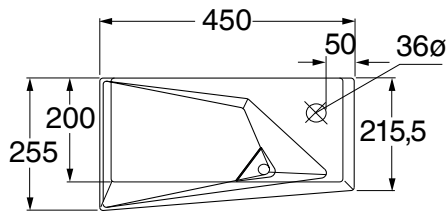

# TIP

Cod.3422

TIP Lavabo 45x25,5 appoggio o sospeso monoforo

TIP One hole wall hung or free standing washbasin 45x25,5

# TIP

Cod.9116

TIP Mobile sospeso 42x50 in legno con sportello laccato nero lucido, ripiano interno e portasciugamani DX/SX

TIP Wall-mounted wooden cabinet with bright-black lacquer-finish door 42x50, internal shelf and towel holder DX/SX