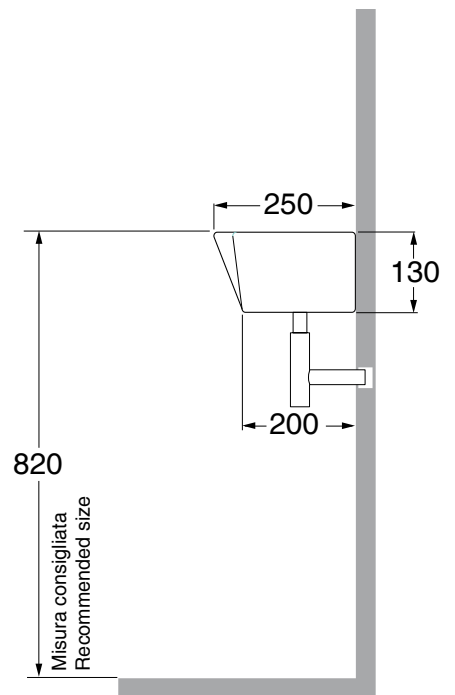

# TIP

Cod.3422

TIP Lavabo 45x25,5 appoggio o sospeso monoforo

TIP One hole wall hung or free standing washbasin 45x25,5

# TIP

Cod.9116

TIP Mobile sospeso 42x50 in legno con sportello laccato nero lucido, ripiano interno e portasciugamani DX/SX

TIP Wall-mounted wooden cabinet with bright-black lacquer-finish door 42x50, internal shelf and towel holder DX/SX

# TIP

Cod.9117

Specchio con retroilluminazione filo lucido 30x80

Mirror with rear lighting, no frame 30x80