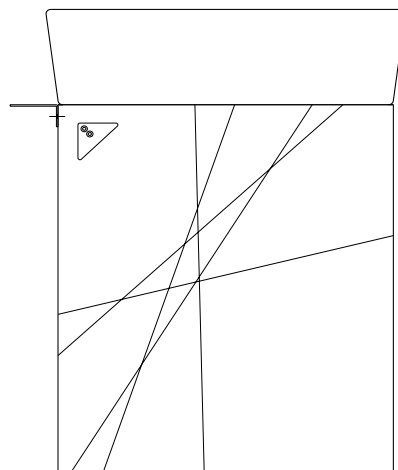

# TIP

Cod.3422

TIP Lavabo 45x25,5 appoggio o sospeso monoforo

TIP One hole wall hung or free standing washbasin 45x25,5

# TIP

Cod.9116

TIP Mobile sospeso 42x50 in legno con sportello laccato nero lucido, ripiano interno e portasciugamani DX/SX

TIP Wall-mounted wooden cabinet with bright-black lacquer-finish door 42x50, internal shelf and towel holder DX/SX

# TIP

Cod.9117

Specchio con retroilluminazione filo lucido 30x80

Mirror with rear lighting, no frame 30x80