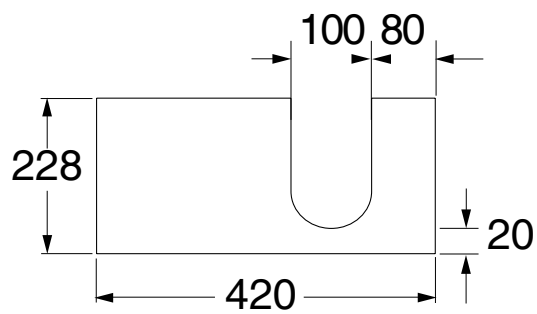

# TIP

Cod.3422

TIP Lavabo 45x25,5 appoggio o sospeso monoforo

TIP One hole wall hung or free standing washbasin 45x25,5

# TIP

Cod.9116

TIP Mobile sospeso 42x50 in legno con sportello laccato nero lucido, ripiano interno e portasciugamani DX/SX

TIP Wall-mounted wooden cabinet with bright-black lacquer-finish door 42x50, internal shelf and towel holder DX/SX