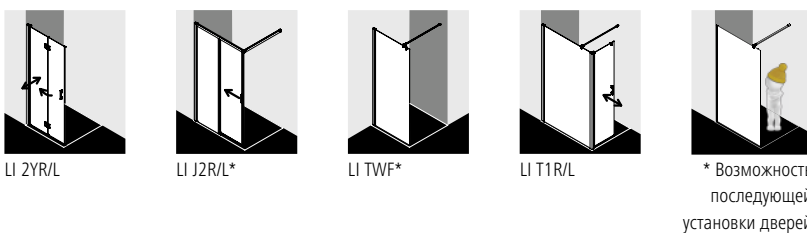

WALK-IN

Шторки на ванну

смотрите серийные модели шторки на ванну