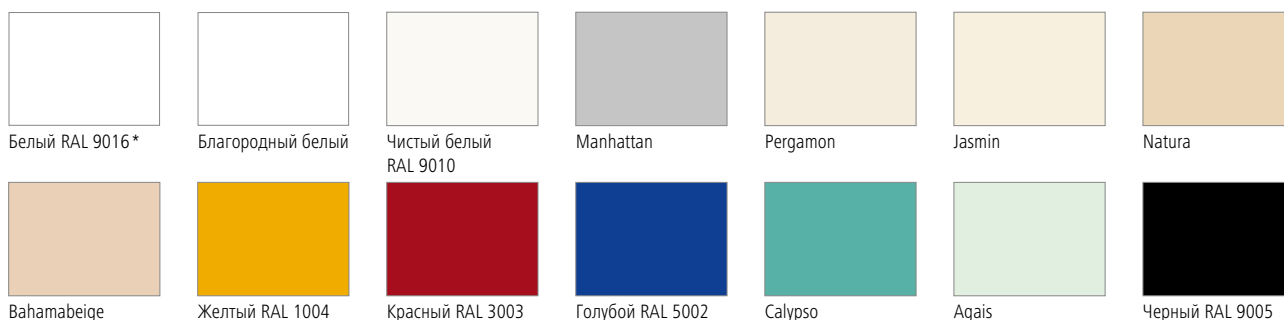

Благородные матовые поверхности, относящиеся к теме "Soft", подчеркивают высокое качество Вашей душевой кабины. Стильные металлизированные поверхности делают акценты на современных модных тенденциях. Также Вы можете выбирать из стандартных цветов RAL.

# Поверхности

Серийные модели в черном Soft см. Dark Edition

## Санитарные цвета