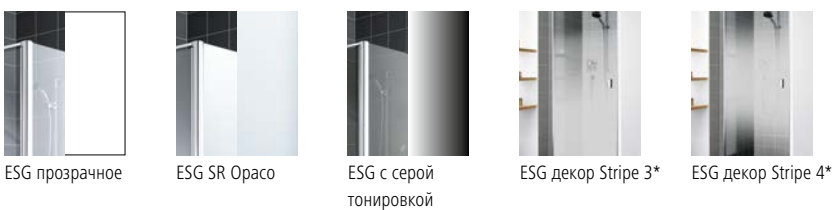

Поверхности

Стёкла в зависимости от серийной модели

Опционально с легко очищающимся покрытием KermiCLEAN.

LIGA кабина с угловым входом (раздвижные двери без нижнего профиля)