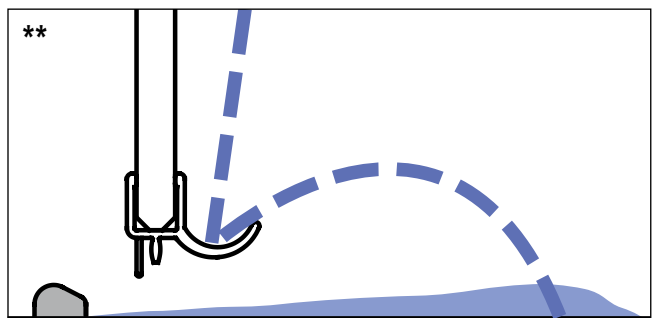

Специальный горизонтальный уплотнительный профиль в отличие от обычных уплотнительных профилей отталкивает даже быстро стекающую воду. Улучшенная гидроизоляция душевой кабины.