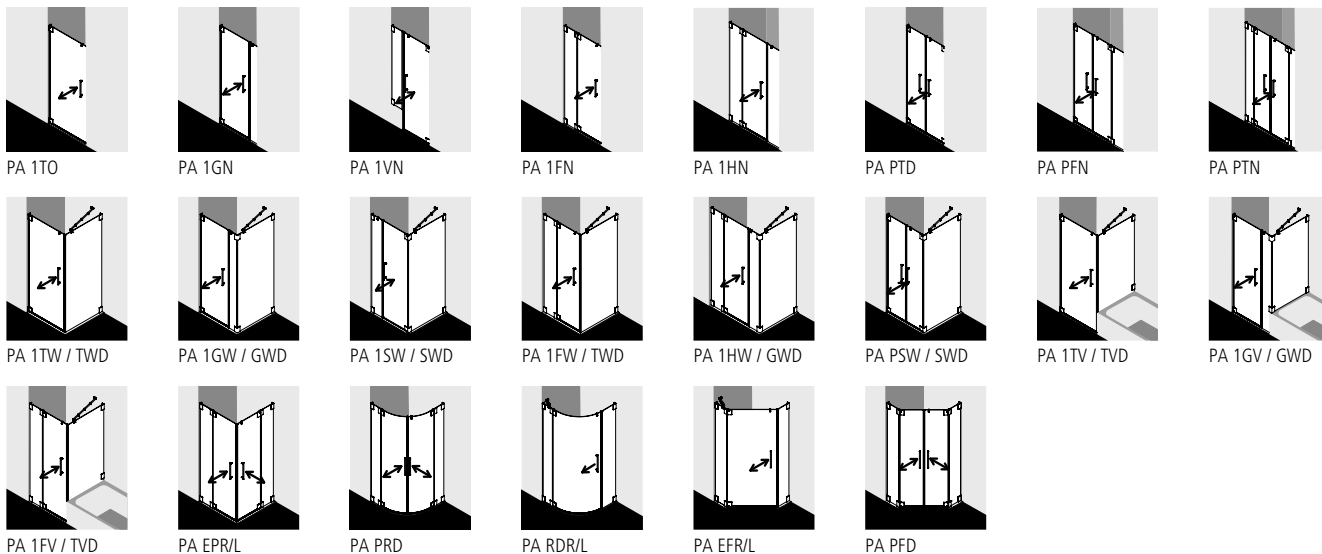

Внизу: PASA 1-створчатая маятниковая дверь с фиксированной панелью и боковой стенкой, опционально с полотенцедержателем

PASA XR 1-створчатая маятниковая дверь с фиксированной панелью и боковой стенкой

**PASA®**  
**PASA® XP**

Пуристическая.

Комфорт маятниковых  
дверей

Серийная высота: 1850 мм

Серийная высота: 2000 мм

Высота до 2200 мм

Изготовление по  
специальным размерам

KermiEXTRA

Серийные модели PASA