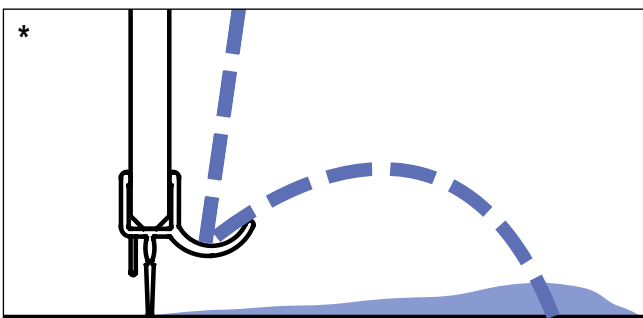

Специальный горизонтальный уплотнительный профиль в отличие от обычных уплотнительных профилей отталкивает даже быстро стекающую воду. Улучшенная гидроизоляция душевой кабины.