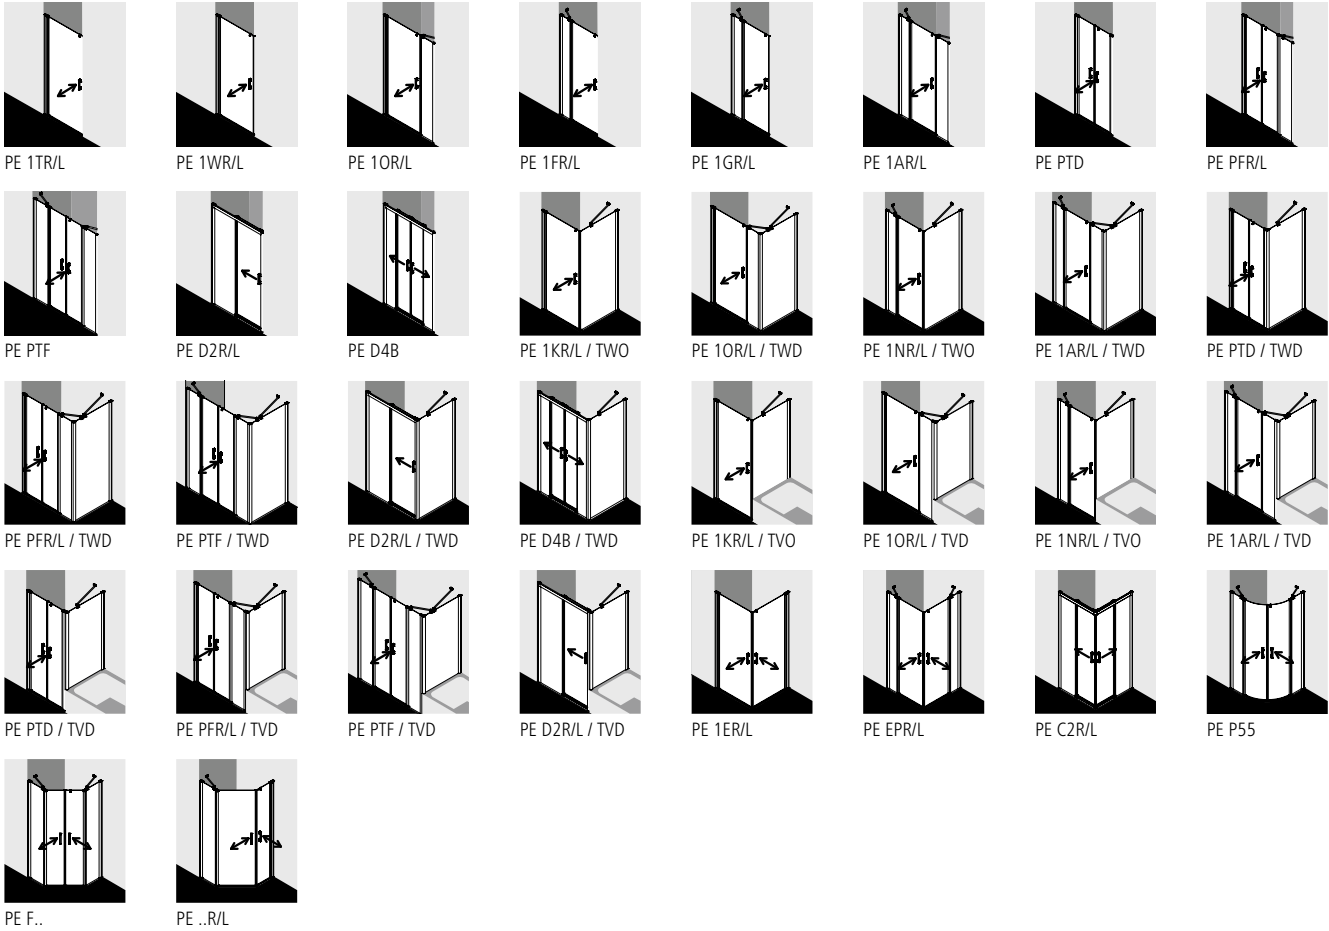

серийные модели