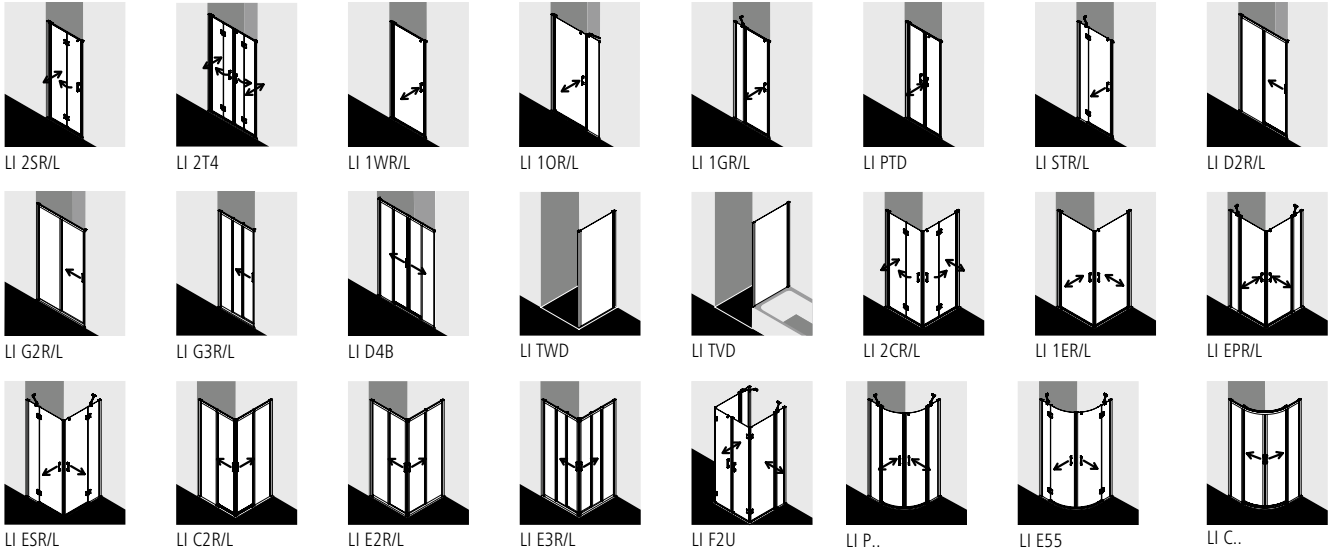

## LIGA® Утонченная.

Лига настолько разнообразна, что предлагает оптимальные решения для любой ванной комнаты. И для Вашего пространства в том числе. Она лучшее доказательство того, что даже при малом бюджете не нужно искать компромиссов, когда дело касается качества и дизайна. Все основные части сделаны из металла. Эргономичная ручка будет доставлять Вам приятные ощущения каждый день. Все петли, соединительные элементы и ручки имеют высококачественное хромированное покрытие. Ах, да ... Она выглядит просто чудесно!

LIGA распашная дверь с фиксированной панелью и петлями плюс боковая стенка с петлями

Вверху: LIGA маятниковая дверь

Внизу: LIGA маятниковая дверь и боковая стенка

LIGA маятниковая складывающаяся дверь и укороченная боковая стенка

LIGA®

Утонченная.

Маятниковая  
складывающаяся дверь  
Komfort

Маятниковая дверь  
Komfort

Распашная дверь Komfort

Раздвижная дверь  
Komfort

Серийная высота: 1850 мм

Серийная высота: 2000 мм

Изготовление по  
специальным размерам

KermiEXTRA

Liga кабина с угловым входом (раздвижные двери без нижнего профиля)

Серийные модели маятниковая складывающаяся дверь, маятниковая дверь, распашная дверь, раздвижная дверь