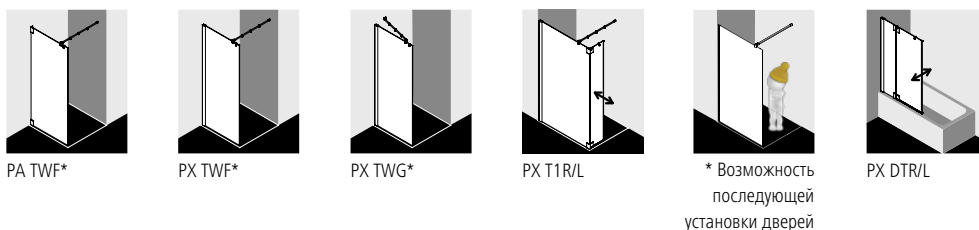

WALK-IN

Шторки на ванну смотрите серийные модели шторки на ванну