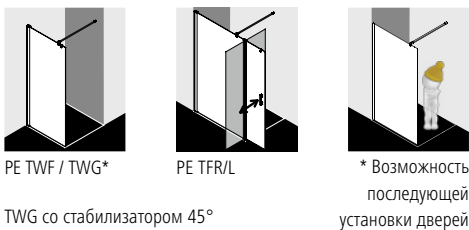

серийные модели

WALK-IN

Шторки на ванну

смотрите серийные модели шторки на ванну

Поверхности

Стёкла в зависимости от серийной модели

Опционально с легко очищающимся покрытием KermiCLEAN.

Стёкла в зависимости от серийной модели

Опционально с легко очищающимся покрытием KermiCLEAN.