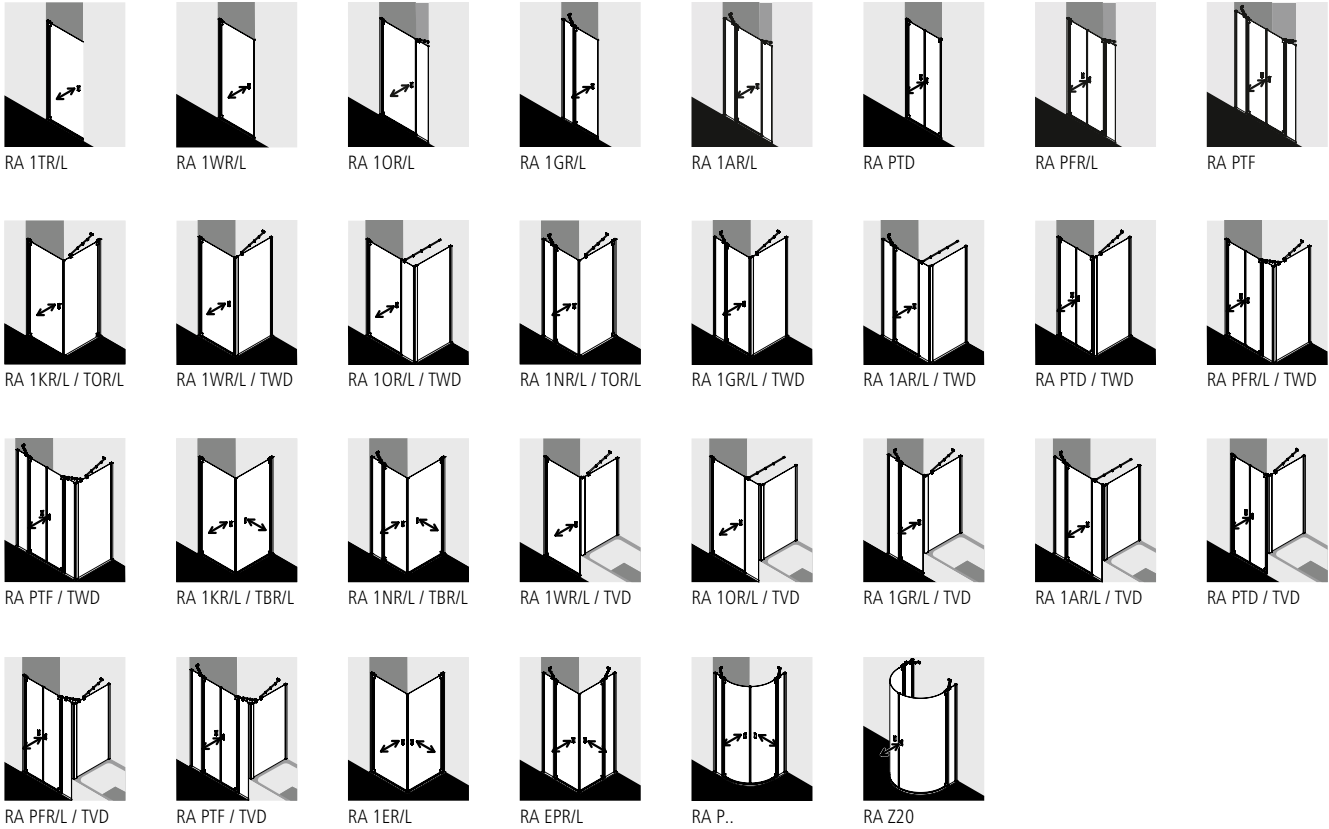

## Изящная.

Комфорт маятниковых  
дверей

Серийная высота: 1850 мм

Серийная высота: 2000 мм

Изготовление по  
специальным размерам

KermiEXTRA

RAYA 1-створчатая маятниковая дверь и боковая стенка

серийные модели