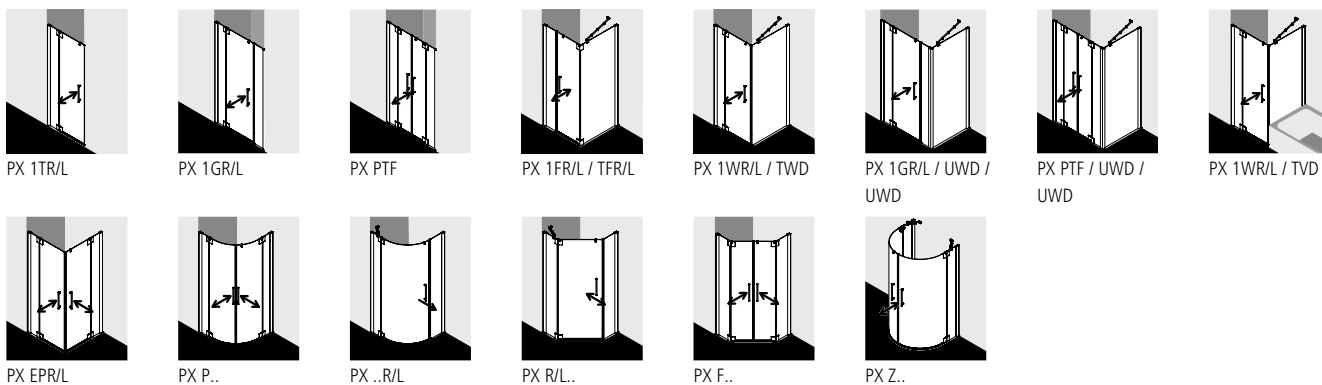

Серийные модели PASA XP