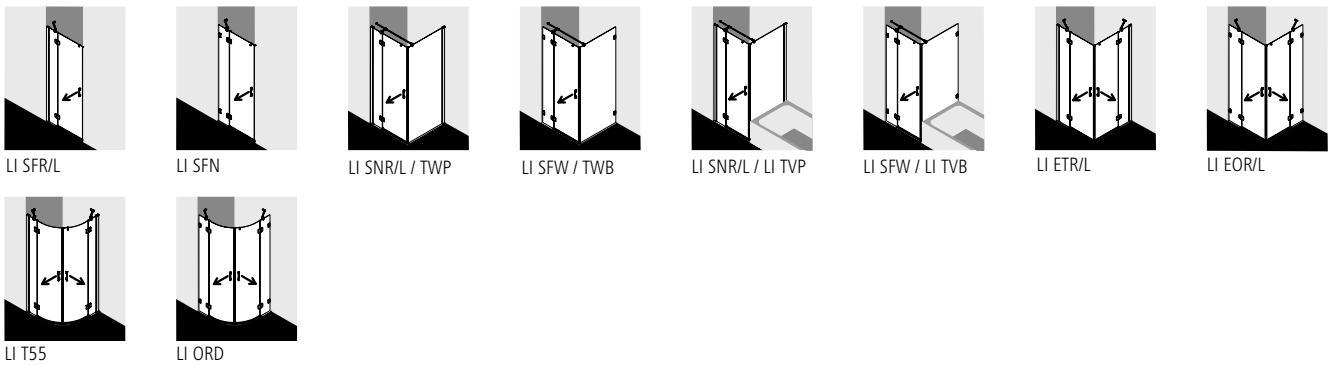

LIGA распашная дверь с фиксированной панелью и петлями плюс боковая стенка с петлями

Вверху: LIGA маятниковая дверь

Внизу: LIGA маятниковая дверь и боковая стенка

LIGA маятниковая складывающаяся дверь и укороченная боковая стенка

LIGA®

Утонченная.

Маятниковая  
складывающаяся дверь  
Komfort

Маятниковая дверь  
Komfort

Распашная дверь Komfort

Раздвижная дверь  
Komfort

Серийная высота: 1850 мм

Серийная высота: 2000 мм

Изготовление по  
специальным размерам

KermiEXTRA

Liga кабина с угловым входом (раздвижные двери без нижнего профиля)

Серийные модели маятниковая складывающаяся дверь, маятниковая дверь, распашная дверь, раздвижная дверь

Серийные модели: распашные двери с тонким настенным профилем и петлями

**WALK-IN**

**Шторки на ванну**

смотрите серийные модели шторки на ванну

Поверхности в зависимости от серийного варианта

\*\* Доступны к заказу LI SFR/L, LI SFN, LI SNR/L, LI SFW, LI TWB, LI TWP, LI TVB, LI TVP, LI ETR/L, LI EOR/L, LI T55, LI ORD