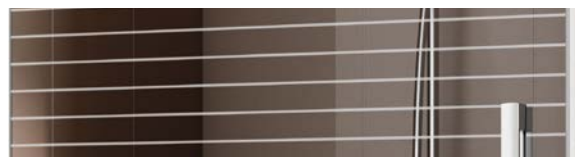

Декор Stone 2

Декор Fresh 1

Декор Fresh 2

Light 1

Light 2

Декор V-Line

Декор H-Line

WALK-IN XB Wall с фиксированной панелью в угловом варианте в цвете голубой RAL 5002.