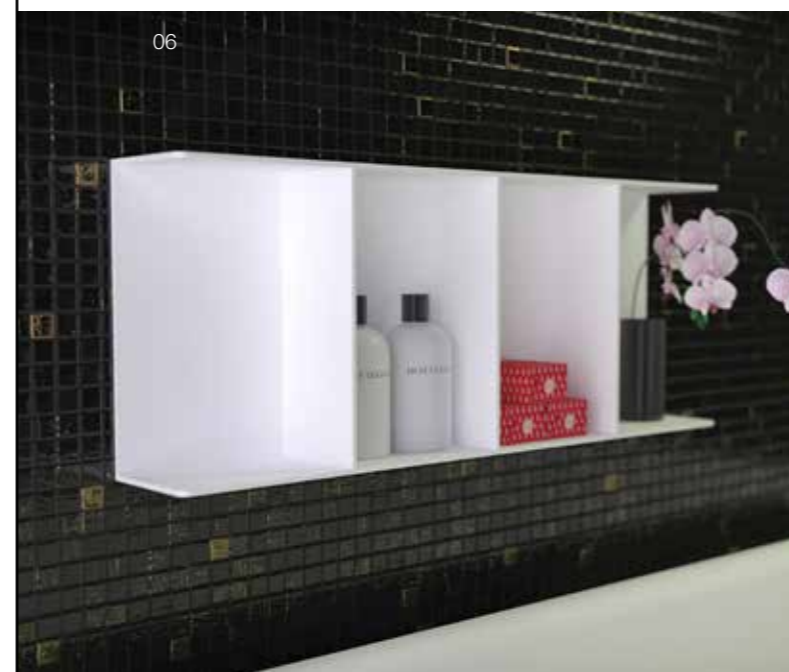

cabinets

возможности хранения в ванной комнате являются альфой и омегой. наша серия шкафов предлагает возможности хранения любой стилистической формы, гармонично сочетающейся с нашей соответствующей серией ванной комнаты.

- 01 / шкаф «strip», вертикальный, 40x35x150 см
- 02 / шкаф «boxes», вертикальный, 40x35x150 см
- 03 / навесная полка 20, 20x10x20 см
- 04 / навесная полка 32, 32x10x20 см
- 05 / навесная полка 30, 14x10x30 см
- 06 / навесная полка «free», 78x30x12 см
- 07 / навесная полка «boxes», 81x38x12 см

01

k|stone® / solid surface architecture

07