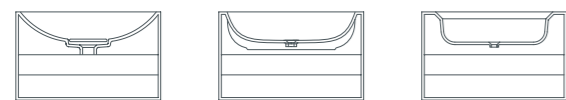

04   05   06

- 01 / guest «glam» со встроенной раковиной, 58x50x35 см
- 02 / guest «shine» со встроенной раковиной, 58x50x35 см
- 03 / guest «moon» со встроенной раковиной, 58x50x35 см
- 04 / guest «prime» со встроенной раковиной, 58x50x35 см
- 05 / guest «glow» со встроенной раковиной, 58x50x35 см
- 06 / guest «pride» со встроенной раковиной, 58x50x35 см