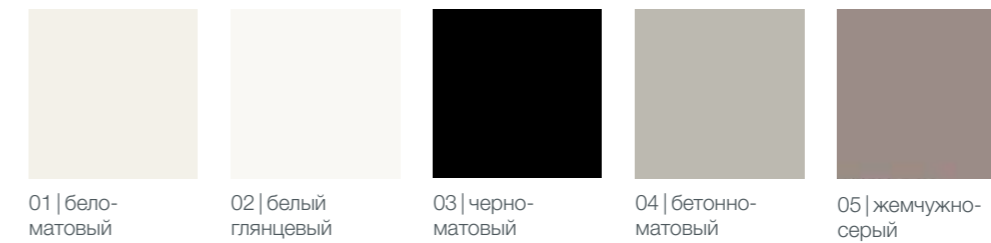

# безграничное разнообразие

04 | бетонно-матовый

05 | жемчужно-серый

GB | золотисто-матовый

C | вишня

03 | черно-матовый

эволюционная структура твердой поверхности k|stone® от компании knief & co. — это симбиоз материалов, который предлагает бесконечное количество уникальных комбинаций дизайна и цвета. в дополнение к различным вариантам цветов, k|stone® предлагает выбор между матовой и глянцевой отделкой. благодаря особой формуле желаемый уровень глянцевой отделки можно получить посредством специальной механической обработки, а не с помощью покрытия или окрашивания!

цвета k|stone®

выбор материала

# цвета / варианты материалов