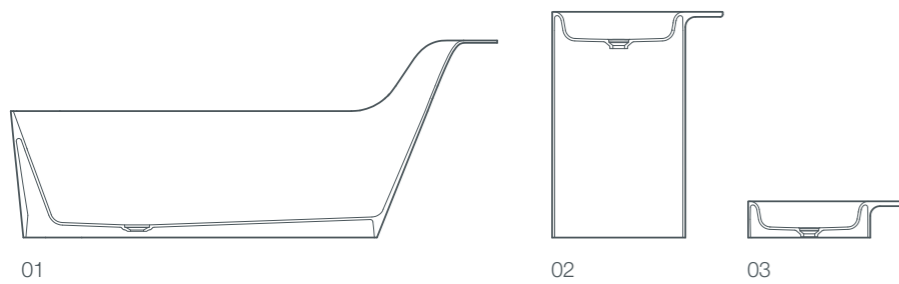

pride

уникальная серия в рамках коллекции из k|stone® плавные линии однозначно придадут вашей ванной комнате неповторимый вид.

ванна pride явно бросается в глаза в этой подчеркнутой серии с унитазом, биде, надставной или отдельно стоящей раковиной. соответствующие аксессуары и большой выбор различных цветов gal позволяют составить коллекцию индивидуально для вас.

- 01 / ванна pride, отдельно стоящая, 192x85x78/50 см
- 02 / раковина pride, отдельно стоящая, 65x43x90 см
- 03 / надставная раковина pride, 65x40x15 см
- 04 / унитаз pride, пристенный, 58x39x37 см
- 05 / биде pride, пристенное, 58x39x37 см
- 06 / унитаз pride, напольный, 58x39x42 см
- 07 / биде pride, напольное, 58x39x42 см