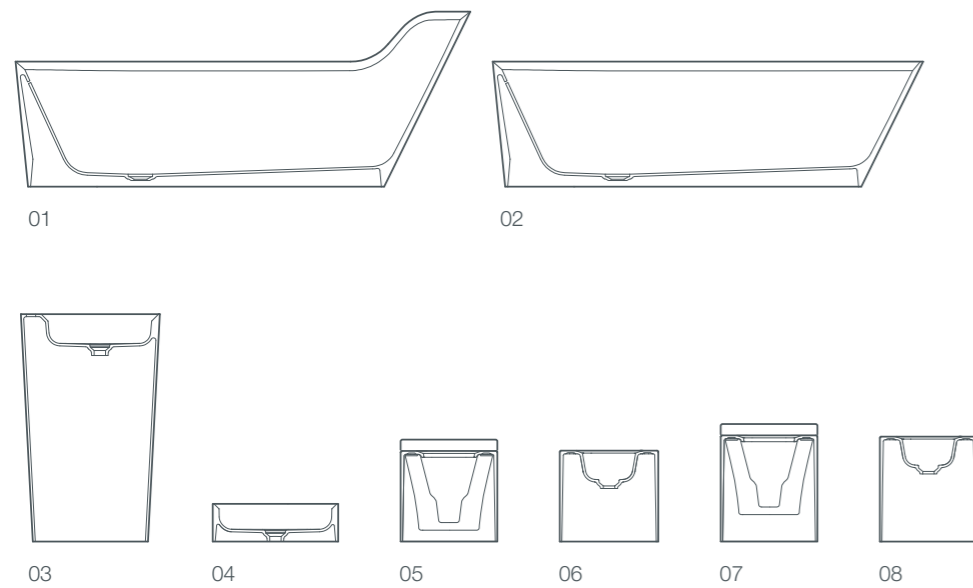

ванные pearl являются центральным элементом гармоничной серии с унитазом, биде, надставной или отдельно стоящей раковиной.

- 01 / ванна pearl, отдельно стоящая, 182x80x70/50 см
- 02 / ванна pearl, отдельно стоящая, без спинки, 172x80x50 см
- 03 / раковина pearl, отдельно стоящая, 55x40x90 см
- 04 / надставная раковина pearl, 50x40x15 см
- 05 / унитаз pearl, пристенный, 56x39x36 см
- 06 / биде pearl, пристенное, 56x39x36 см
- 07 / унитаз pearl, напольный, 56x39x42 см
- 08 / биде pearl, напольное, 56x39x42 см