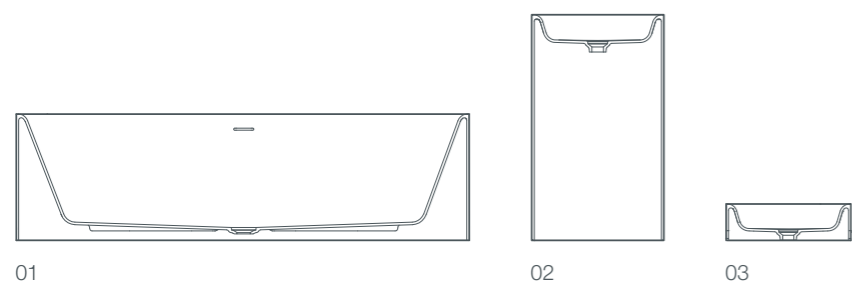

shine

«позволяя светить нашему собственному свету, мы подсознательно позволяем другим делать то же самое. когда мы освобождаемся от собственного страха, наше бытие автоматически освобождает других». (марианна уильямсон)

эти вдохновляющие слова являются философией нашей серии shine. shine создает элегантный эффект благодаря мягкому освещению, которое ставит в центр внимания каждый экспонат вашей ванной комнаты этой серии.

- 01 / ванна shine, отдельно стоящая, 180x80x50 см
- 02 / раковина shine, отдельно стоящая, 53x43x90 см
- 03 / надставная раковина shine, 50x40x15 см
- 04 / унитаз shine, пристенный, 58x39x36 см
- 05 / биде shine, пристенное, 58x39x36 см
- 06 / унитаз shine, напольный, 58x39x41 см
- 07 / биде shine, напольное, 58x39x41 см