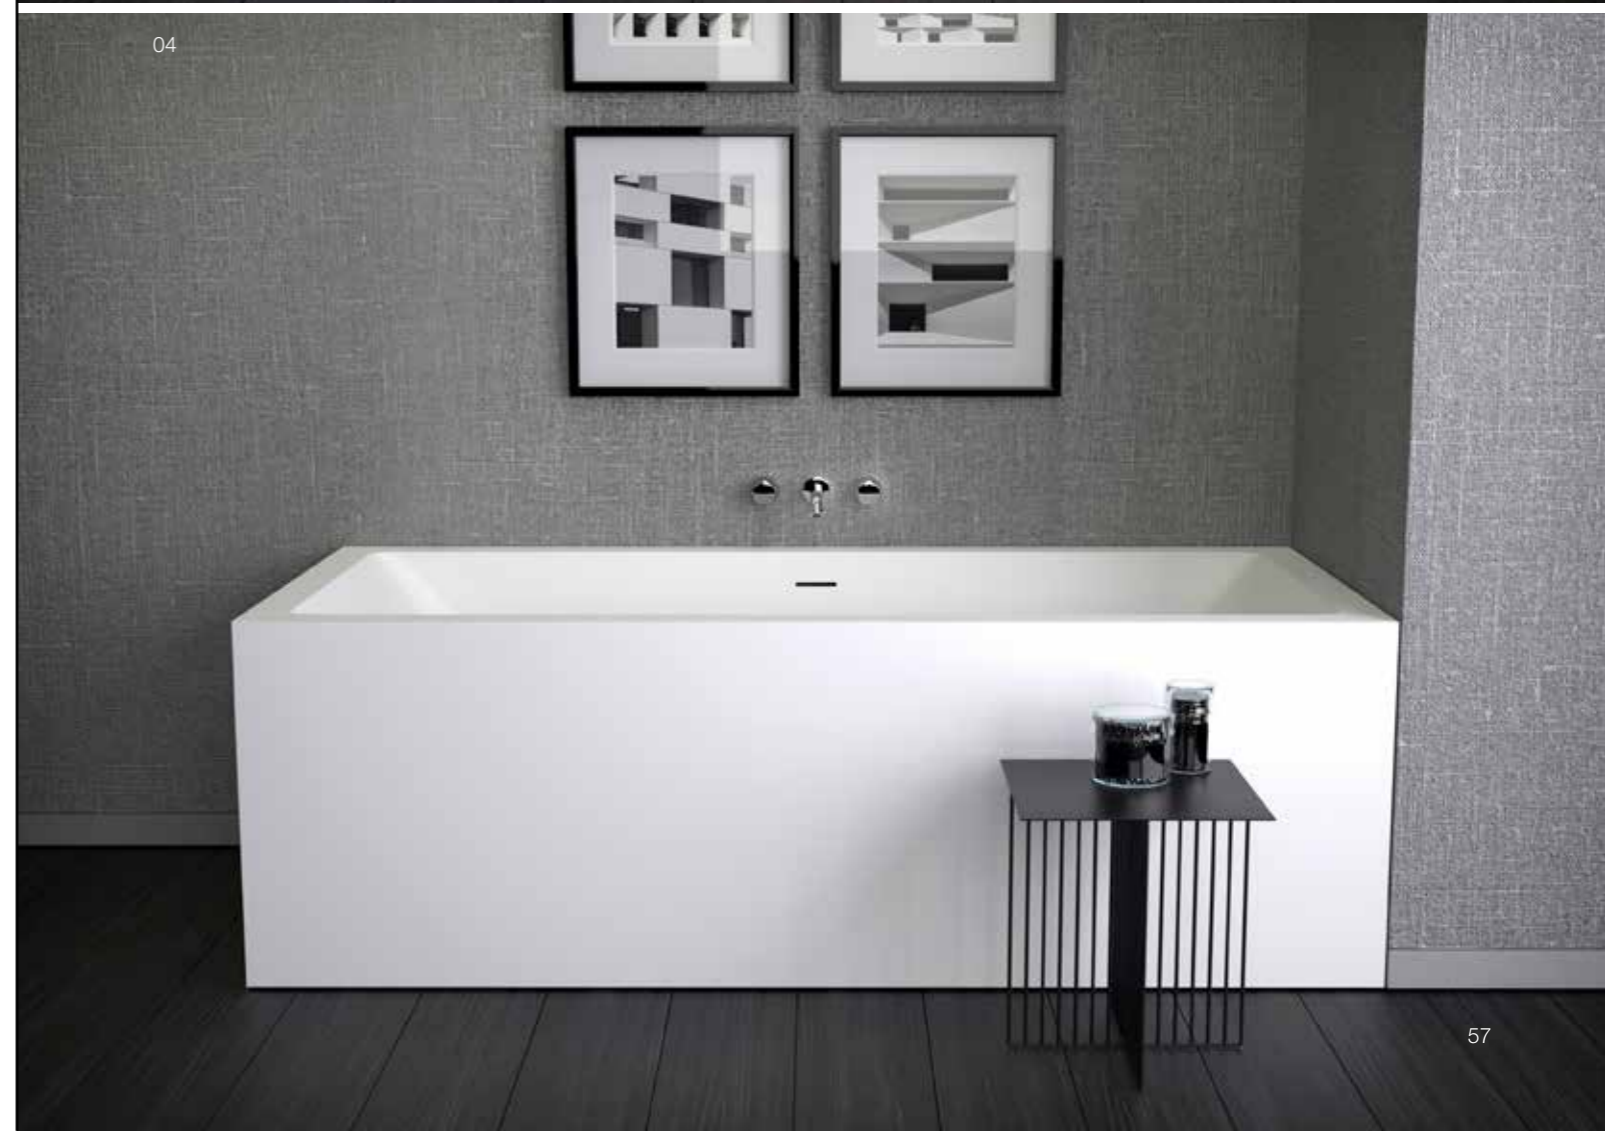

shape 70

наша индивидуальная концепция shape впечатляет не только своим уникальным составом материала и тактильностью, но и своей универсальностью! благодаря трем доступным основным размерам, shape можно адаптировать к индивидуальным требованиям заказчика. в результате этого каждая ванна приобретает индивидуальный дизайн и подходит к любой концепции помещения.

- 01 / ванна shape, встроенная версия, 180x80x60 см
- 02 / ванна shape, версия для ниши, 180x80x60 см
- 03 / ванна shape, выполненная заподлицо с углом слева, 180x80x60 см
- 04 / ванна shape, выполненная заподлицо с углом справа, 180x80x60 см
- 05 / ванна shape, заподлицо со стеной, 180x80x60 см
- 06 / ванна shape, отдельно стоящая, 180x80x60 см

03