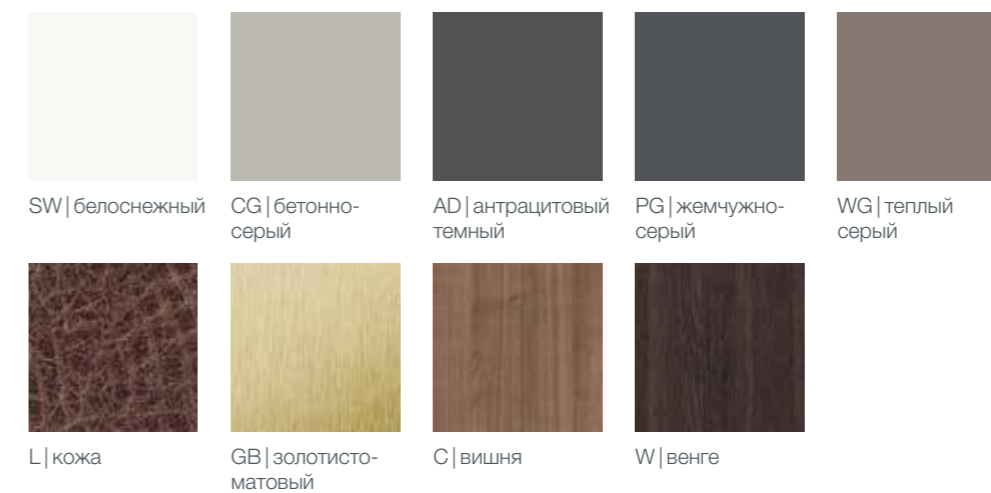

# безграничное разнообразие

04 | бетонно-матовый

05 | жемчужно-серый

GB | золотисто-матовый

C | вишня

03 | черно-матовый

эволюционная структура твердой поверхности k|stone® от компании knief & co. — это симбиоз материалов, который предлагает бесконечное количество уникальных комбинаций дизайна и цвета. в дополнение к различным вариантам цветов, k|stone® предлагает выбор между матовой и глянцевой отделкой. благодаря особой формуле желаемый уровень глянцевой отделки можно получить посредством специальной механической обработки, а не с помощью покрытия или окрашивания!

цвета k|stone®

выбор материала

# цвета / варианты материалов