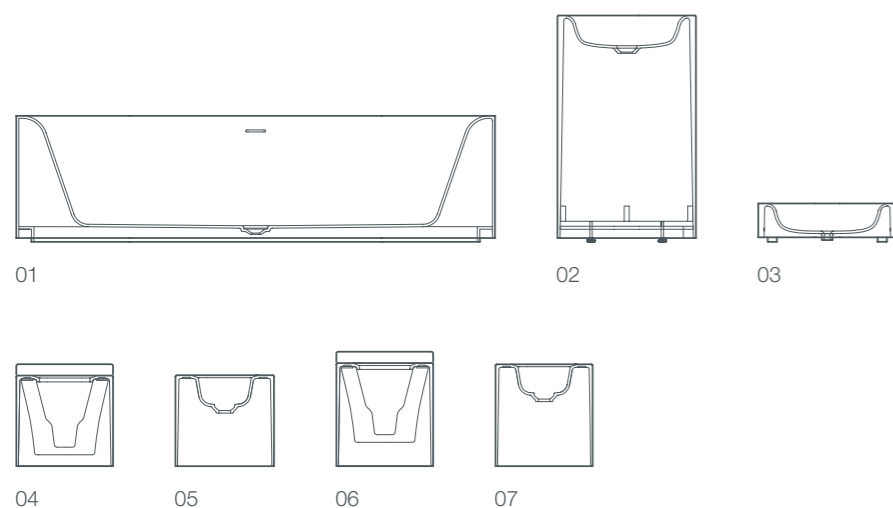

europaan product design award „золото“ 2021.  
www.productdesignaward.eu

- 01 / ванна moon, отдельно стоящая, 190x90x50 см
- 02 / раковина moon, отдельно стоящая, 55x45x90 см
- 03 / надставная раковина moon, 55x45x16 см
- 04 / унитаз moon, пристенный, 56x39x36 см
- 05 / биде moon, пристенное, 56x39x36 см
- 06 / унитаз moon, напольный, 56x39x41 см
- 07 / биде moon, напольное, 56x39x41 см