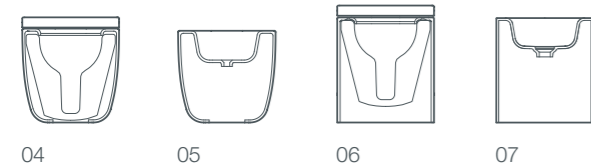

pride

уникальная серия в рамках коллекции из k|stone® плавные линии однозначно придадут вашей ванной комнате неповторимый вид.

ванна pride явно бросается в глаза в этой подчеркнутой серии с унитазом, биде, надставной или отдельно стоящей раковиной. соответствующие аксессуары и большой выбор различных цветов gal позволяют составить коллекцию индивидуально для вас.

- 01 / ванна pride, отдельно стоящая, 192x85x78/50 см
- 02 / раковина pride, отдельно стоящая, 65x43x90 см
- 03 / надставная раковина pride, 65x40x15 см
- 04 / унитаз pride, пристенный, 58x39x37 см
- 05 / биде pride, пристенное, 58x39x37 см
- 06 / унитаз pride, напольный, 58x39x42 см
- 07 / биде pride, напольное, 58x39x42 см