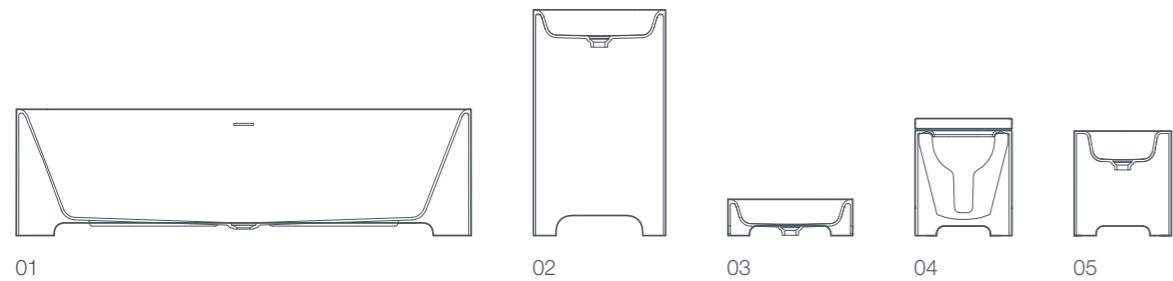

feel

говорят, что наша уникальная серия feel является шедевром пьера джеймисона. его выдающиеся дизайнерские достижения, элегантный, минималистический и четкий язык форм превращают feel в стильное решение для непростых дизайнов ванн.

будучи созданной в княжестве монако, наша серия feel вызывает интерес во всем мире. feel — это посол дизайна и чувства. насладитесь этой серией ванн соответствующим образом.

01 / ванна feel, отдельно стоящая, 180x80x50 см
02 / раковина feel, отдельно стоящая, 53x43x90 см
03 / надставная раковина feel, 50x40x15 см
04 / унитаз feel, напольный, 58x39x42 см
05 / биде feel, напольное, 58x39x42 см