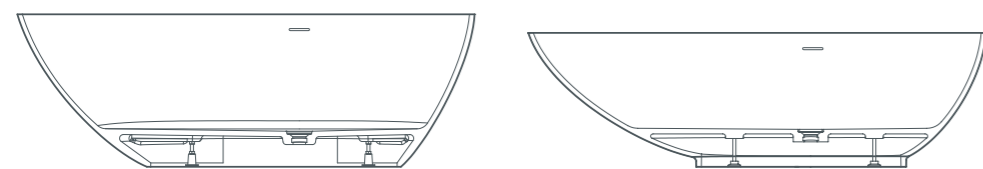

grace

чистый шарм! этот современный дизайн предлагает пространство для медитативного спокойствия, а его асимметричная форма дает ощущение чего-то особенного!

01

02

01 / ванна grace, отдельно стоящая, 180x88x60 см

02 / ванна grace+, отдельно стоящая, с цоколем, 180x88x52 см