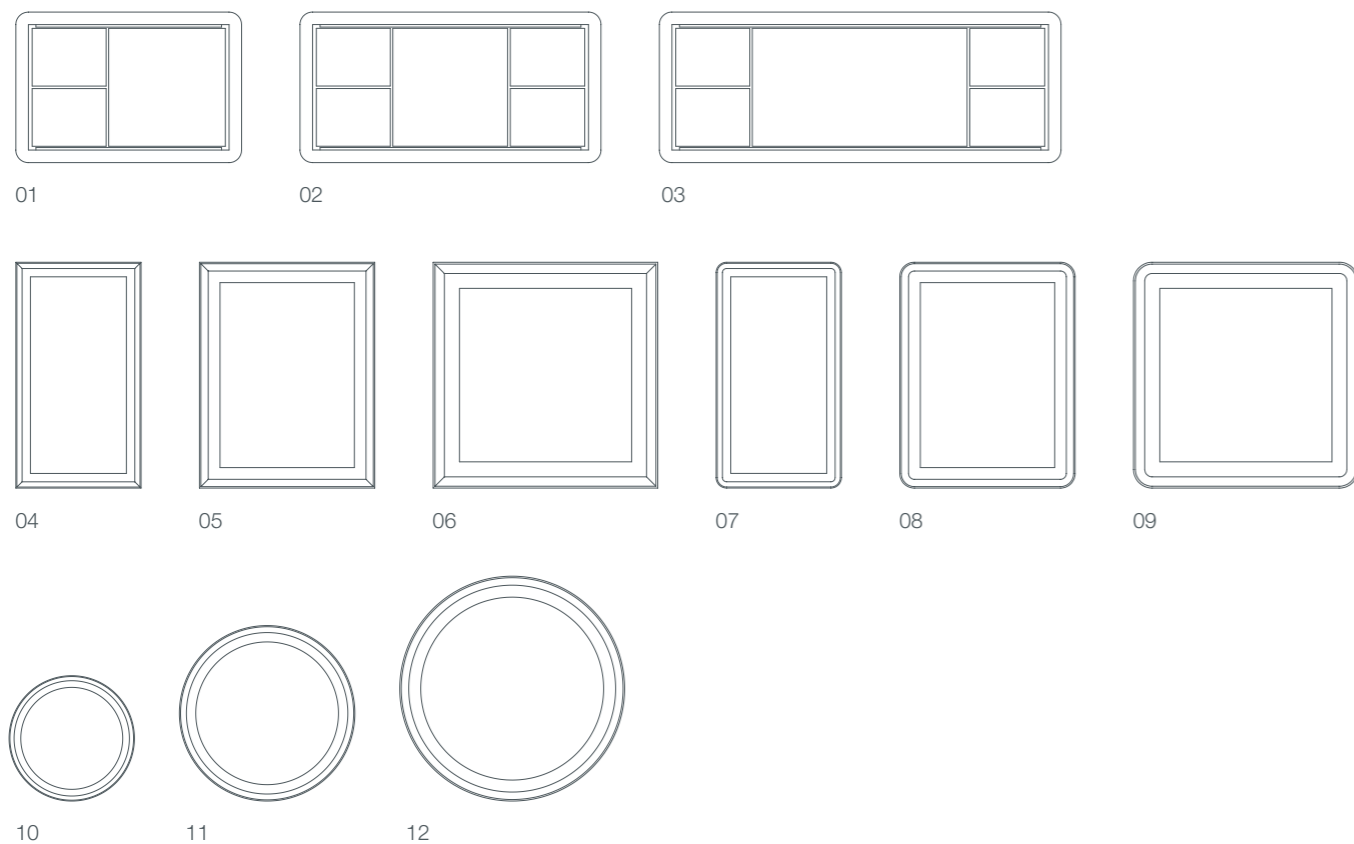

mirrors

это просто необходимо! зеркала являются незаменимым аксессуаром в ванной комнате. наш впечатляющий выбор зеркал из k|stone® придаст выразительность вашей ванной комнате.

коллекция представлена с встроенным освещением и предлагает множество различных форм и размеров. наше решение с встроенным шкафом сочетает в себе практичный аспект хранения с невероятным и высококачественным дизайном. все зеркала безупречно вписываются в наши серии из k|stone®.

01 / mirror 90 со встроенным местом для хранения, 90x10x60 см
02 / mirror 120 со встроенным местом для хранения, 120x12x60 см
03 / mirror 160 с встроенным местом для хранения, 160x12x60 см
04 / mirror 50 угловое, 50x8,5x90 см
05 / mirror 70 угловое, 90x8,5x70 см
06 / mirror 90 угловое, 90x8,5x90 см

07 / mirror 50 овальное, 90x8,5x50 см
08 / mirror 70 овальное, 90x8,5x70 см
09 / mirror 90 овальное, 90x8,5x90 см
10 / mirror 50 круглое, ø 50x7,5 см
11 / mirror 70 круглое, ø 70x7,5 см
12 / mirror 90 круглое, ø 90x7,5 см