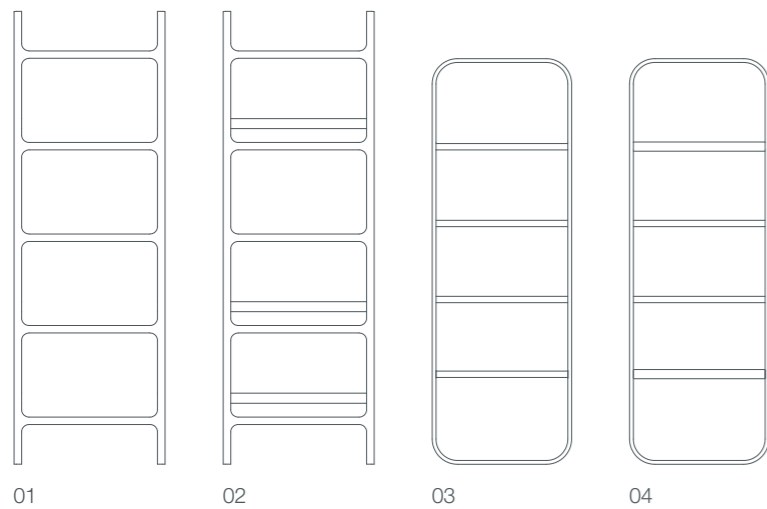

rails / bath trays

качественный текстиль для ванной является очень стильным аксессуаром. элегантно оформленный с помощью наших индивидуальных полотенцедержателей, он станет еще одним центром внимания в вашей ванной комнате. то же самое относится и к нашим перемычкам и полочкам — в общем, все мелочи с большими преимуществами.

rails

bath trays

- 01 / лестница без полочек, 60x2x183 см
- 02 / лестница с полочками, 60x36x180 см
- 03 / лестница овальная без полочек, 55x10x160 см
- 04 / лестница овальная с полочками, 55x32x160 см
- 05 / полотенцедержатель с 3 отделениями, 64x9x64 см
- 06 / полотенцедержатель 60, 60x9x2 см
- 07 / полотенцедержатель 45, 45x9x2 см

- 08 / перемычка (pearl/glow/pride/prime/moon), 90x15x3 см
- 09 / боковая полочка (feel/shine), 35x20x10 см