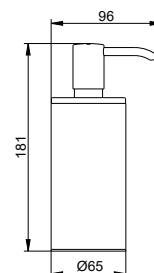

Арт.-N°	Поверхность	€
149 52 01 01 00	хром	185,00

Арт.-N°	Запасные части	€
049 50 01 00 01	Насосик	хром 68,70

Дозатор для жидкого мыла встраиваемый монтаж

- Заправочный объем 500 ml
- Объем дозирования 1,0 мл/ход
- Управление сверху
- Заполнение под умывальником
- Скрытое крепление