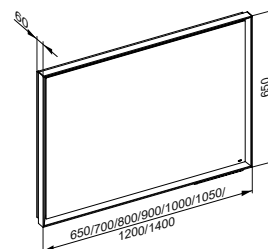

Зеркало с подсветкой ROYAL LUMOS

- Рама по периметру: Алюминий

Управление

- Панель управления с ёмкостными сенсорами

Функции

- Включение / выключение
- Плавная регулировка яркости
- Настройка тона подсветки
- Встроенная дополнительная функция (комнатный выключатель)

Освещение

- 2700 Кельвин (тёплый белый) до 6500 Кельвин (белый дневной свет)
- Освещение Рамы
- Освещение по периметру рамы
- LED

Обогрев зеркала

- Расположен в центре зеркала
- Визуальная индикация фазы нагрева
- Автоматическое отключение через 20 минут

Арт.-N°	Ширина	Высота	Глубина	Обогрев	LED	Поверхность	€
145 98 17 15 00	650 мм	650 мм	60 мм	да	48 W	алюминий анодированный	1.844,50
145 97 17 15 00	650 мм	650 мм	60 мм	нет	48 W	алюминий анодированный	1.752,80
145 98 17 20 00	700 мм	650 мм	60 мм	да	50 W	алюминий анодированный	1.895,80
145 97 17 20 00	700 мм	650 мм	60 мм	нет	50 W	алюминий анодированный	1.800,00
145 98 17 25 00	800 мм	650 мм	60 мм	да	53 W	алюминий анодированный	2.036,40
145 97 17 25 00	800 мм	650 мм	60 мм	нет	53 W	алюминий анодированный	1.903,80
145 98 17 30 00	900 мм	650 мм	60 мм	да	57 W	алюминий анодированный	2.070,50
145 97 17 30 00	900 мм	650 мм	60 мм	нет	57 W	алюминий анодированный	1.935,20
145 98 17 35 00	1000 мм	650 мм	60 мм	да	60 W	алюминий анодированный	2.095,40
145 97 17 35 00	1000 мм	650 мм	60 мм	нет	60 W	алюминий анодированный	1.970,50
145 98 17 40 00	1050 мм	650 мм	60 мм	да	62 W	алюминий анодированный	2.150,50
145 97 17 40 00	1050 мм	650 мм	60 мм	нет	62 W	алюминий анодированный	2.037,60
145 98 17 45 00	1200 мм	650 мм	60 мм	да	70 W	алюминий анодированный	2.452,60
145 97 17 45 00	1200 мм	650 мм	60 мм	нет	70 W	алюминий анодированный	2.288,50
145 98 17 50 00	1400 мм	650 мм	60 мм	да	77 W	алюминий анодированный	2.561,70
145 97 17 50 00	1400 мм	650 мм	60 мм	нет	77 W	алюминий анодированный	2.417,10
145 97 17 10 00	460 мм	850 мм	60 мм	нет	45 W	алюминий анодированный	1.748,80
145 98 13 20 00	700 мм	650 мм	60 мм	да	50 W	алюминий черный анодированный	2.063,80
145 97 13 20 00	700 мм	650 мм	60 мм	нет	50 W	алюминий черный анодированный	1.968,10
145 98 13 40 00	1050 мм	650 мм	60 мм	да	62 W	алюминий черный анодированный	2.363,30
145 97 13 40 00	1050 мм	650 мм	60 мм	нет	62 W	алюминий черный анодированный	2.250,30
145 98 13 50 00	1400 мм	650 мм	60 мм	да	77 W	алюминий черный анодированный	2.818,90
145 97 13 50 00	1400 мм	650 мм	60 мм	нет	77 W	алюминий черный анодированный	2.675,50