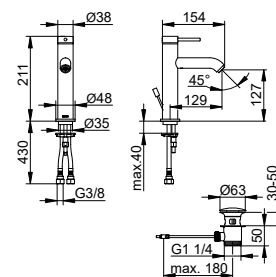

Арт.-№	Шток	Поверхность	€
595 01 01 20 01	да	хром	356,00
595 01 01 21 01	нет	хром	323,80
595 01 37 20 01	да	черный матовый	427,20
595 01 37 21 01	нет	черный матовый	388,60

Арт.-№	Доп. аксессуары (см. принадлежности к смесителям)	€
595 99 01 02 02	розетка квадрат хром	24,40
595 99 37 02 02	розетка квадрат черный матовый	29,30

Однорычажный смеситель для умывальника 210 IXMO Soft

- Высота выпуска: 208 мм
- Вылет: 164 мм
- Установка на одно отверстие с помощью системы быстрого монтажа
- Тип соединения: соединительные шланги G 3/8
- Картридж с керамическими уплотнительными шайбами
- С регулятором предельной температуры
- Аэратор M 20x1, угол наклона +/- 6° регулируемый
- Пропускная способность: ограничено до 7 л/мин
- Подходит для проточных водонагревателей
- Прошел испытания на уровень шума