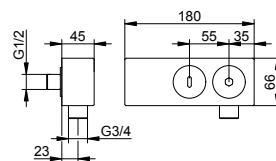

Соединение-вывод для шланга с держателем обливного шланга для СПА

- Тип соединения: Подключение к стене G 1/2
- Соединение-вывод для шланга G 3/4
- держатель для обливного шланга
- С защитой от обратного потока согласно DIN EN 1717
- Подходит для проточных водонагревателей

Арт.-N°	Поверхность	€
599 93 01 00 00	хром	492,10
599 93 03 00 00	бронза шлифованная	688,90
599 93 06 00 00	покрытие в нержавеющей стали	688,90
599 93 13 00 00	хром черный шлифованный	688,90
599 93 25 00 00	латунь шлифованная	1.230,30
599 93 29 00 00	матовое красное золото	1.230,30
599 93 37 00 00	черный матовый	590,50

Арт.-N°	Доп. аксессуары (см. главу)	Поверхность	€
599 96 03 18 51	Обливной шланг для СПА	бронза шлифованная / белая	191,90
599 96 06 18 51	Обливной шланг для СПА	нержавеющая сталь finish / белый	191,90
599 96 13 18 51	Обливной шланг для СПА	хром черный шлифованный / белый	191,90
599 96 25 18 51	Обливной шланг для СПА	латунь шлифованная / белая	342,80
599 96 29 18 51	Обливной шланг для СПА	матовое красное золото / белый	342,80
599 96 37 18 51	Обливной шланг для СПА	черный матовый / белый	164,50
599 96 51 18 00	Обливной шланг для СПА	хром / белый	137,10

Держатель душевой лейки с 2 позициями

- Соединение-вывод для шланга
- Положение держателя душевой лейки 90° вертикально / 60° вперед
- Для привинчивания
- Крепежный комплект включен