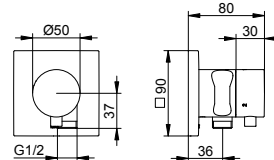

- Тип соединения: Внутренний блок G 1/2
- Соединение-вывод для шланга G 1/2
- Соединение-вывод для шланга
- Вентиль-переключатель с керамическими уплотнительными шайбами
- Пропускная способность: 23 л/мин
- Пропускная способность вывода для шланга: 16 л/мин
- С защитой от обратного потока согласно DIN EN 1717
- Подходит для проточных водонагревателей
- Прошел испытания на уровень шума