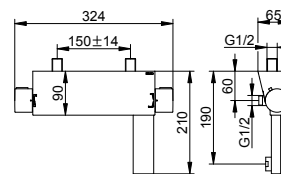

Смеситель для ванны настенный

- Вылет: 190 мм
- Тип соединения: S-подключение G 1/2
- Соединение-вывод для шланга G 1/2
- Вентиль-смеситель с керамическими уплотнительными шайбами
- Вентиль-переключатель с запорным клапаном и керамическими уплотнительными шайбами
- Аэратор M 28x1
- Пропускная способность: 20 л/мин
- Пропускная способность вывода для шланга: ограничено до 15 л/мин
- С защитой от обратного потока согласно DIN EN 1717
- Подходит для проточных водонагревателей
- Прошел испытания на уровень шума

Арт.-N°	Поверхность	€
511 20 01 01 00	хром	1.268,00

в специальных поверхностях не производится.

Однорычажный смеситель встроенный для 2 потребителей с защитой от обратного потока

- Тип соединения: Внутренний блок G 3/4
- Картридж с керамическими уплотнительными шайбами
- С регулятором предельной температуры
- Автоматический возвратный шток-переключатель
- Пропускная способность: 30 л/мин
- С предохранительным устройством согласно DIN EN 1717
- Подходит для проточных водонагревателей
- Прошел испытания на уровень шума