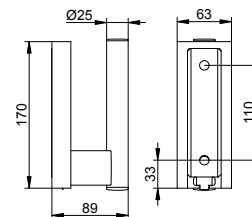

**Декоративная крышка Для
съемных складных поручней
PLAN CARE с держателем
туалетной бумаги**

- Для закрытия крепежных отверстий откидных поручней

**крепежные комплекты
(в зависимости от типа стены).
Заказывать отдельно.**

Арт.-№	Поверхность	€
349 03 01 00 01	хром	219,40

Арт.-№	Доп. аксессуары (см. универсальные артикулы Care)	€
349 92 00 01 00	Крепежный комплект 3	8,00
349 92 00 02 00	Крепежный комплект 6	8,00
349 95 00 02 00	Крепежный комплект 9	7,80
349 97 00 01 00	Крепежный комплект 11	55,90