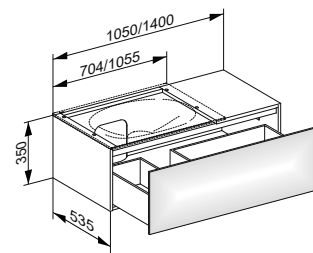

**Тумба под умывальник для встраиваемых умывальников
1 выдвижной ящик спереди
положение умывальника
слева**

- Открывание нажатием (Push-to-Open)
- С механизмом плавного закрывания
- Настенный монтаж

Комплектация

- Сифон G 1 1/4 x 32
- Передвижной ящик для хранения (1050 мм = 1 шт. / 1400 мм = 2 шт.)

Освещение (опция)

- Автоматическое включение / выключение
- 3000 Кельвин (тёплый белый)
- Освещение внутреннего пространства
- LED
- Требуется сетевое подключение через электрическую розетку

Арт.-№	Ширина	Высота	Глубина	Ширина умывальника	Освещение	Цвет №	€
311 53 XX 01 00	1050 мм	350 мм	535 мм	704 мм	да	37, 38, 39	2.080,10
311 53 YY 01 00	1050 мм	350 мм	535 мм	704 мм	да	11, 14, 18, 27, 28, 30, 89	2.499,40
311 53 ZZ 01 00	1050 мм	350 мм	535 мм	704 мм	да	21	3.142,20
311 53 XX 00 00	1050 мм	350 мм	535 мм	704 мм	нет	37, 38, 39	1.869,00
311 53 YY 00 00	1050 мм	350 мм	535 мм	704 мм	нет	11, 14, 18, 27, 28, 30, 89	2.296,40
311 53 ZZ 00 00	1050 мм	350 мм	535 мм	704 мм	нет	21	2.939,40
311 63 XX 01 00	1400 мм	350 мм	535 мм	1055 мм	да	37, 38, 39	2.327,90
311 63 YY 01 00	1400 мм	350 мм	535 мм	1055 мм	да	11, 14, 18, 27, 28, 30, 89	2.793,70
311 63 ZZ 01 00	1400 мм	350 мм	535 мм	1055 мм	да	21	3.226,00
311 63 XX 00 00	1400 мм	350 мм	535 мм	1055 мм	нет	37, 38, 39	2.077,30
311 63 YY 00 00	1400 мм	350 мм	535 мм	1055 мм	нет	11, 14, 18, 27, 28, 30, 89	2.552,60
311 63 ZZ 00 00	1400 мм	350 мм	535 мм	1055 мм	нет	21	2.985,00

Арт.-№	Необходимые аксессуары (см. принадлежности к мебели для ванной комнаты)							€
313 20 YY 90 01	Декоративная крышка	361 мм	3 мм	524 мм	11, 14, 18, 27, 28, 30			110,90
Доп. аксессуары (см. умывальники)								
311 40 31 07 00	Умывальник		без отверстия для смесителя	704 мм	17 мм	538 мм	белый	816,90
311 40 31 07 01	Умывальник		с 1 отверстием	704 мм	17 мм	538 мм	белый	936,00
311 50 31 10 00	Умывальник		без отверстия для смесителя	1055 мм	17 мм	538 мм	белый	947,20
311 50 31 10 01	Умывальник		с 1 отверстием	1055 мм	17 мм	538 мм	белый	1.066,50
321 40 31 07 00	Умывальник		без отверстия для смесителя	704 мм	17 мм	538 мм	белый	779,90
321 40 31 07 01	Умывальник		с 1 отверстием	704 мм	17 мм	538 мм	белый	890,20
321 50 31 10 00	Умывальник		без отверстия для смесителя	1057 мм	17 мм	538 мм	белый	903,10
321 50 31 10 01	Умывальник		с 1 отверстием	1057 мм	17 мм	538 мм	белый	1.013,50