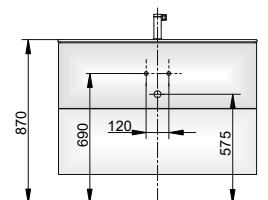

Тумба под умывальник для встраиваемых умывальников 2 выдвижных ящика спереди

- Открытие нажатием (Push-to-Open)
- С механизмом плавного закрывания
- Настенный монтаж

Комплектация

- Сифон G 1 1/4 x 32
- Передвижной ящик для хранения (700 мм = 1 шт. / 1050 мм = 2 шт. / 1400 мм = 4 шт.)

Освещение (опция)

- Автоматическое включение / выключение
- 3000 Кельвин (тёплый белый)
- Освещение внутреннего пространства
- LED
- Требуется сетевое подключение через электрическую розетку

Арт.-N°	Ширина	Высота	Глубина	Освещение	Цвет N°	€
313 42 XX 01 00	700 мм	700 мм	535 мм	да	37, 38, 39	2.412,30
313 42 YY 01 00	700 мм	700 мм	535 мм	да	11, 14, 18, 27, 28, 30, 89	2.824,00
313 42 ZZ 01 00	700 мм	700 мм	535 мм	да	21	3.303,20
313 42 XX 00 00	700 мм	700 мм	535 мм	нет	37, 38, 39	2.043,20
313 42 YY 00 00	700 мм	700 мм	535 мм	нет	11, 14, 18, 27, 28, 30, 89	2.468,90
313 42 ZZ 00 00	700 мм	700 мм	535 мм	нет	21	2.948,20
313 52 XX 01 00	1050 мм	700 мм	535 мм	да	37, 38, 39	2.695,70
313 52 YY 01 00	1050 мм	700 мм	535 мм	да	11, 14, 18, 27, 28, 30, 89	3.275,20
313 52 ZZ 01 00	1050 мм	700 мм	535 мм	да	21	3.884,30
313 52 XX 00 00	1050 мм	700 мм	535 мм	нет	37, 38, 39	2.273,90
313 52 YY 00 00	1050 мм	700 мм	535 мм	нет	11, 14, 18, 27, 28, 30, 89	2.869,50
313 52 ZZ 00 00	1050 мм	700 мм	535 мм	нет	21	3.478,40
313 62 XX 01 00	1400 мм	700 мм	535 мм	да	37, 38, 39	3.097,60
313 62 YY 01 00	1400 мм	700 мм	535 мм	да	11, 14, 18, 27, 28, 30, 89	3.856,10
313 62 ZZ 01 00	1400 мм	700 мм	535 мм	да	21	4.826,10
313 62 XX 00 00	1400 мм	700 мм	535 мм	нет	37, 38, 39	2.596,70
313 62 YY 00 00	1400 мм	700 мм	535 мм	нет	11, 14, 18, 27, 28, 30, 89	3.374,30
313 62 ZZ 00 00	1400 мм	700 мм	535 мм	нет	21	4.344,30

Арт.-N°	Доп. аксессуары (см. умывальники)					€
311 40 31 07 00	Умывальник	без отверстия для смесителя	704 мм	17 мм	538 мм	белый 816,90
311 40 31 07 01	Умывальник	с 1 отверстием	704 мм	17 мм	538 мм	белый 936,00
311 50 31 10 00	Умывальник	без отверстия для смесителя	1055 мм	17 мм	538 мм	белый 947,20
311 50 31 10 01	Умывальник	с 1 отверстием	1055 мм	17 мм	538 мм	белый 1.066,50
311 60 31 14 00	Умывальник	без отверстия для смесителя	1407 мм	17 мм	538 мм	белый 1.169,20
311 60 31 14 01	Умывальник	с 1 отверстием	1407 мм	17 мм	538 мм	белый 1.287,10
311 60 31 14 02	Двойной умывальник	с 2 x 1 отверстиями	1407 мм	17 мм	538 мм	белый 1.193,40
321 40 31 07 00	Умывальник	без отверстия для смесителя	704 мм	17 мм	538 мм	белый 779,90
321 40 31 07 01	Умывальник	с 1 отверстием	704 мм	17 мм	538 мм	белый 890,20
321 50 31 10 00	Умывальник	без отверстия для смесителя	1057 мм	17 мм	538 мм	белый 903,10
321 50 31 10 01	Умывальник	с 1 отверстием	1057 мм	17 мм	538 мм	белый 1.013,50
321 60 31 14 00	Умывальник	без отверстия для смесителя	1409 мм	17 мм	538 мм	белый 1.115,80
321 60 31 14 01	Умывальник	с 1 отверстием	1409 мм	17 мм	538 мм	белый 1.226,30
321 60 31 14 02	Двойной умывальник	с 2 x 1 отверстиями	1409 мм	17 мм	538 мм	белый 1.143,60