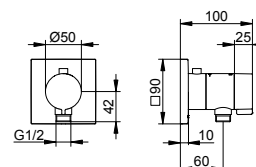

Арт.-N°	Розетка	Поверхность	€
595 54 01 00 01	круглый	хром	403,00
595 54 01 00 02	квадратный	хром	408,20
595 54 37 00 01	круглый	черный матовый	483,60
595 54 37 00 02	квадратный	черный матовый	489,80

Арт.-N°	Необходимые аксессуары (см. принадлежности к смесителям)	€
595 54 00 01 70	Внутренний блок	147,40

Доп. аксессуары (см. принадлежности к смесителям)		
595 54 01 10 00	С регулятором предельной температуры	хром 20,80
595 54 37 10 00	С регулятором предельной температуры	черный матовый 25,00