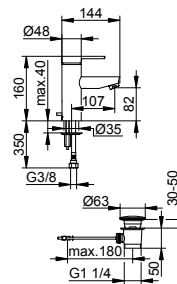

Однорычажный смеситель для умывальника 90

- Высота выпуска: 82 мм
- Вылет: 107 мм
- Установка на одно отверстие с помощью системы быстрого монтажа
- Тип соединения: соединительные шланги G 3/8
- Картридж с керамическими уплотнительными шайбами
- С регулятором предельной температуры
- Аэратор M 24x1, угол наклона +/- 6° регулируемый
- Пропускная способность: ограничено до 6 л/мин
- Подходит для проточных водонагревателей
- Требованию ЕС: макс. 6 л/ мин расхода отвечает
- Прошел испытания на уровень шума

Арт.-№	Шток	Поверхность	€
539 02 01 00 00	да	хром	341,50
539 02 01 01 00	нет	хром	312,70
539 02 17 00 00	да	алюминий-finish	409,80
539 02 17 01 00	нет	алюминий-finish	375,20

Однорычажный смеситель для умывальника 90 с удлиненной рукояткой

- Высота выпуска: 82 мм
- Вылет: 107 мм
- Установка на одно отверстие с помощью системы быстрого монтажа
- Тип соединения: соединительные шланги G 3/8
- Картридж с керамическими уплотнительными шайбами
- С регулятором предельной температуры
- Аэратор M 24x1, угол наклона +/- 6° регулируемый
- Пропускная способность: ограничено до 6 л/мин
- Подходит для проточных водонагревателей
- Требованию ЕС: макс. 6 л/ мин расхода отвечает
- Прошел испытания на уровень шума