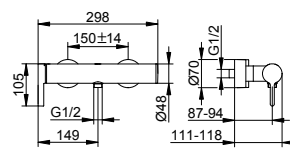

Однорычажный смеситель для душа настенный

- Тип соединения: S-подключение G 1/2
- Соединение-вывод для шланга G 1/2
- Картридж с керамическими уплотнительными шайбами
- С регулятором предельной температуры
- Пропускная способность: 17 л/мин
- С защитой от обратного потока согласно DIN EN 1717
- Подходит для проточных водонагревателей
- Прошел испытания на уровень шума