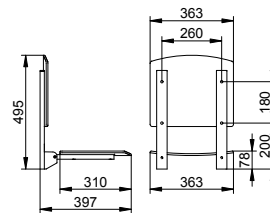

Сиденье для душа со спинкой Настенный монтаж

- Нагрузка до 110 кг
- Складывается вверх
- съемная спинка сиденья
- Поверхность сиденья из пластика
- Для привинчивания

крепежные комплекты
(2 в зависимости от типа стены).
Заказывать отдельно.

Арт.-№	Поверхность	€
349 82 01 00 37	хром / черный	881,10
349 82 01 00 38	хром / светло-серый	881,10
349 82 01 00 51	хром / белый	881,10
349 82 17 00 37	алюминий анодированный / черный	793,20
349 82 17 00 38	алюминий анодированный / светло-серый	793,20
349 82 17 00 51	алюминий анодированный / белый	793,20

Арт.-№	Доп. аксессуары (см. главу)	€
349 91 00 01 00	Крепежный комплект 2	15,50
349 91 00 02 00	Крепежный комплект 5	15,50
349 94 00 02 00	Крепежный комплект 8	8,90
349 96 00 01 00	Крепежный комплект 10	96,50

Сиденье для душа Настенный МОНТАЖ

- Нагрузка до 110 кг
- Складывается вверх
- Поверхность сиденья из пластика
- Для привинчивания

крепежные комплекты
(в зависимости от типа стены).
Заказывать отдельно.