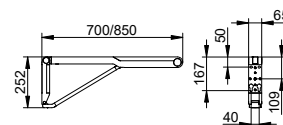

Складной поручень WC

- Нагрузка до 115 кг
- Складывается вверх
- Тормоз предотвращает непреднамеренное опускание
- Опорная поверхность из пластика
- Скрытое крепление
- Для привинчивания

крепежные комплекты
(2 в зависимости от типа стены).
Заказывать отдельно.

Арт.-N°	Глубина	Поверхность	€
350 03 01 07 37	700 мм	хром / черный	905,80
350 03 01 08 37	850 мм	хром / черный	925,70
350 03 01 07 51	700 мм	хром / белый	905,80
350 03 01 08 51	850 мм	хром / белый	925,70
350 03 17 07 37	700 мм	алюминий анодированный / черный	752,90
350 03 17 08 37	850 мм	алюминий анодированный / черный	763,10
350 03 17 07 51	700 мм	алюминий анодированный / белый	752,90
350 03 17 08 51	850 мм	алюминий анодированный / белый	763,10
350 03 37 07 37	700 мм	черный матовый / черный	958,30
350 03 37 08 37	850 мм	черный матовый / черный	978,80

Арт.-N°	Доп. аксессуары (см. универсальные артикулы Care)	€
349 91 00 01 00	Крепежный комплект 2	15,50
349 91 00 02 00	Крепежный комплект 5	15,50
349 94 00 02 00	Крепежный комплект 8	8,90
349 96 00 01 00	Крепежный комплект 10	96,50

Доп. аксессуары (см. главу)		
350 04 01 00 00	Крышка адаптера	хром 152,00
350 04 37 00 00	Крышка адаптера	черный матовый 182,50
350 62 01 00 37	Держатель туалетной бумаги	хром / черный 49,20
350 62 01 00 51	Держатель туалетной бумаги	хром / белый 49,20
350 62 37 00 37	Держатель туалетной бумаги	черный матовый / черный 56,60
350 90 00 01 37	Радиоуправляемый смыв туалета	черный 358,00
350 90 00 01 51	Радиоуправляемый смыв туалета	белый 358,00