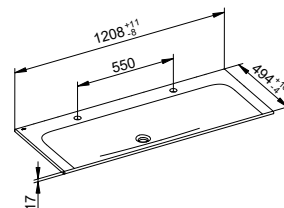

Двойной умывальник из керамики с 2 x 1 отверстиями

- Подходит для смесителя с 1 отверстием
- Без перелива
- С покрытием CleanPlus

Арт.-№	Ширина	Высота	Глубина	Поверхность	€
331 80 31 12 02	1208 мм	17 мм	494 мм	белый	1.062,00

Арт.-№	Необходимые аксессуары (см. принадлежности к смесителям)	Поверхность	€
599 04 01 00 00	Принудительный слив	хром	112,40
599 04 03 00 00	Принудительный слив	бронза шлифованная	157,40
599 04 06 00 00	Принудительный слив	покрытие в нержавеющей стали	157,40
599 04 13 00 00	Принудительный слив	хром черный шлифованный	157,40
599 04 25 00 00	Принудительный слив	латунь шлифованная	281,00
599 04 29 00 00	Принудительный слив	матовое красное золото	281,00
599 04 37 00 00	Принудительный слив	черный матовый	134,90
Доп. аксессуары (см. принадлежности к смесителям)			
599 90 31 00 01	Керамическая крышка для умывальника	белый	55,30

Тумба под умывальник для гостей 1-дверная

- Открывание верхним захватом
- с плавным закрыванием дверцы
- Настенный монтаж

Комплектация

- Открытая полка по всей ширине
- Сифон G 1 1/4 x 32
- Вкладной коврик

Освещение (опция)

- Включение / выключение с помощью встроенного сенсорного датчика или комнатного выключателя
- 3000 Кельвин (тёплый белый)
- Освещение полки
- LED
- Необходимо сетевое подключение