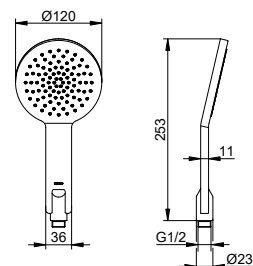

Арт.-№	Поверхность	€
511 80 01 03 00	хром	114,90