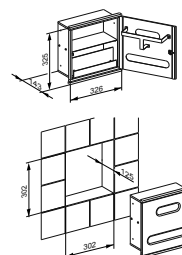

Арт.-№	Петли	Поверхность	€
449 77 01 17 01	слева	хром / алюминий finish	861,60
449 77 01 17 02	справа	хром / алюминий finish	861,60
449 77 01 37 01	слева	хром / черный матовый	861,60
449 77 01 37 02	справа	хром / черный матовый	861,60
449 77 01 51 01	слева	хром / белый матовый	861,60
449 77 01 51 02	справа	хром / белый матовый	861,60