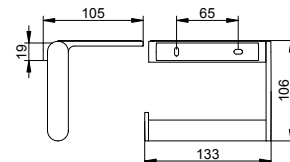

Арт.-N°	Поверхность	€
149 73 01 00 00	хром	154,60
149 73 06 00 00	покрытие в нержавеющей стали	247,40
149 73 17 00 00	алюминий-finish	131,40
149 73 37 00 00	черный матовый	154,60