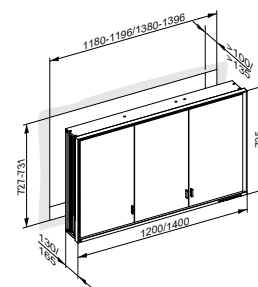

Зеркальный шкаф встроенный 3-дверный длинная дверца

- Глубина перед стеной: 35 мм
- Тип защиты: IP 24
- Поворотные дверцы из двустороннего зеркального хрустального полотна с плавным закрыванием дверцы
- Корпус: алюминий анодированный
- Боковина корпуса: алюминий анодированный
- Задняя стенка: зеркало

Управление

- Панель управления с ёмкостными сенсорами

Функции

- Включение / выключение
- Плавная регулировка яркости
- Настройка тона подсветки
- Встроенная дополнительная функция (комнатный выключатель)

Освещение

- 2700 Кельвин (тёплый белый) до 6500 Кельвин (белый дневной свет)
- Вертикально и горизонтально (только сверху)
- Освещение умывальника / полки
- Освещение внутреннего пространства
- LED

Комплектация

- 2 электрические розетки
- 3 x 2 регулируемые по высоте стеклянные полки
- Скрытая полка по всей ширине

Арт.-N°	Ширина	Высота	Глубина	Обогрев	LED	€
143 35 17 23 01	1200 мм	735 мм	130 мм	нет	65 W	2.405,20
143 15 17 23 01	1200 мм	735 мм	165 мм	нет	65 W	3.006,50
143 36 17 23 01	1400 мм	735 мм	130 мм	нет	68 W	2.580,30
143 16 17 23 01	1400 мм	735 мм	165 мм	нет	68 W	3.225,40

Боковой элемент

- Для зеркальных шкафов ROYAL LUMOS
- Требуется при переустановки от встроенного монтажа к полувстроенному
- Для привинчивания
- единица упаковки: 2 шт.

Уменьшенная глубина ниши в стене от > 85 мм должна быть подготовлена заранее во время строительства.

подходит для зеркальных шкафов ROYAL LUMOS для встраемого монтажа во всех типоразмерах арт.

143 11, 143 12, 143 13, 143 14, 143 15, 143 16, 143 17, 143 18