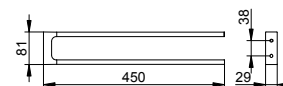

Полотенцедержатель 2-рычажный

- Неповоротный
- Скрытое крепление
- Для привинчивания
- Крепежный комплект включен

Арт.-№	Глубина	Поверхность	€
111 18 01 00 00	450 мм	хром	201,40
111 18 03 00 00	450 мм	бронза шлифованная	322,20
111 18 06 00 00	450 мм	покрытие в нержавеющей стали	322,20
111 18 13 00 00	450 мм	хром черный шлифованный	322,20
111 18 25 00 00	450 мм	латунь шлифованная	604,20
111 18 29 00 00	450 мм	матовое красное золото	604,20
111 18 37 00 00	450 мм	черный матовый	201,40