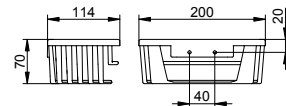

Корзинка для душа

- Съемная
- Скрытое крепление
- Для привинчивания
- Крепежный комплект включен

Арт.-№	Поверхность	€
249 42 01 01 00	хром	94,00