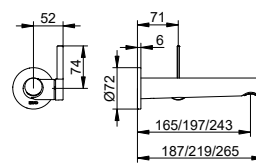

**Однорычажный смеситель
для умывальника встроенный
1 отверстие IXMO Pure**

- без слива
- Тип соединения: Внутренний блок G 1/2
- Картридж с керамическими уплотнительными шайбами
- Аэратор M 24x1, угол наклона +/- 6° регулируемый
- Пропускная способность: ограничено до 7,6 л/мин
- Подходит для проточных водонагревателей
- Прошел испытания на уровень шума

Арт.-N°	Розетка	Вылет	Поверхность	€
595 16 01 01 01	круглый	165 мм	хром	336,00
595 16 01 11 01	круглый	197 мм	хром	348,40
595 16 01 21 01	круглый	243 мм	хром	366,00
595 16 01 01 02	квадратный	165 мм	хром	341,60
595 16 01 11 02	квадратный	197 мм	хром	353,80
595 16 01 21 02	квадратный	243 мм	хром	371,60
595 16 37 01 01	круглый	165 мм	черный матовый	403,20
595 16 37 11 01	круглый	197 мм	черный матовый	418,10
595 16 37 21 01	круглый	243 мм	черный матовый	439,20
595 16 37 01 02	квадратный	165 мм	черный матовый	409,90
595 16 37 11 02	квадратный	197 мм	черный матовый	424,60
595 16 37 21 02	квадратный	243 мм	черный матовый	445,90

Арт.-N°	Необходимые аксессуары (см. принадлежности к смесителям)	€
599 16 00 00 75	Внутренний блок	132,70