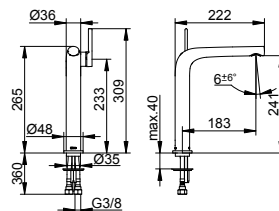

Однорычажный смеситель для умывальника 240

- Высота выпуска: 241 мм
- Вылет: 183 мм
- Установка на одно отверстие с помощью системы быстрого монтажа
- Тип соединения: соединительные шланги G 3/8
- Картридж с керамическими уплотнительными шайбами
- Аэратор M 24x1, угол наклона +/- 6° регулируемый
- Пропускная способность: ограничено до 7,6 л/мин
- Подходит для проточных водонагревателей
- Прошел испытания на уровень шума

Арт.-№	Шток	Поверхность	€
515 02 01 01 02	нет	хром	578,20
515 02 03 01 02	нет	бронза шлифованная	809,50
515 02 06 01 02	нет	покрытие в нержавеющей стали	809,50
515 02 13 01 02	нет	хром черный шлифованный	809,50
515 02 25 01 02	нет	латунь шлифованная	1.445,50
515 02 29 01 02	нет	матовое красное золото	1.445,50

Однорычажный смеситель для умывальника 150

- Высота выпуска: 156 мм
- Вылет: 153 мм
- Угол поворота: +/- 45°
- Установка на одно отверстие с помощью системы быстрого монтажа
- Тип соединения: соединительные шланги G 3/8
- Картридж с керамическими уплотнительными шайбами
- Аэратор M 24x1, угол наклона +/- 6° регулируемый
- Пропускная способность: ограничено до 7,6 л/мин
- Подходит для проточных водонагревателей
- Прошел испытания на уровень шума