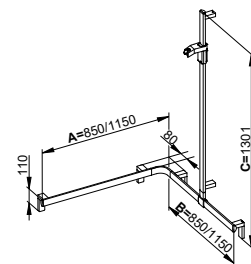

Поручень вдоль стены со штангой для душа

- Нагрузка до 115 кг
- Передвижной держатель для шлангов с коническими гайками
- Положение держателя душевой лейки спереди
- Регулируемый угол наклона держателя душевой лейки
- Для привинчивания
- 4 x Крепежный комплект 1 (349 90 00 01 00)