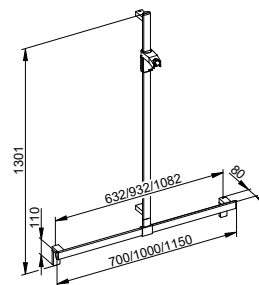

Care
AXESS

**Другие крепежные комплекты
(2 в зависимости от типа стены).
Заказывать отдельно.**

Арт.-N°	Ширина	Высота	Поверхность	€
350 14 01 70 13	700 мм	1301 мм	хром	695,40
350 14 01 10 13	1000 мм	1301 мм	хром	726,50
350 14 01 12 13	1150 мм	1301 мм	хром	764,40
350 14 17 70 13	700 мм	1301 мм	алюминий анодированный / хром	516,60
350 14 17 10 13	1000 мм	1301 мм	алюминий анодированный / хром	529,10
350 14 17 12 13	1150 мм	1301 мм	алюминий анодированный / хром	546,90
350 14 37 70 13	700 мм	1301 мм	черный матовый	767,60
350 14 37 10 13	1000 мм	1301 мм	черный матовый	811,10
350 14 37 12 13	1150 мм	1301 мм	черный матовый	857,70