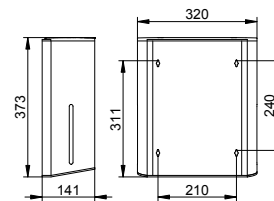

Дозатор бумажных полотенец

- Управление снизу
- Заполнение через запираемую переднюю дверцу
- Смотровое отверстие для индикатора уровня заполнения
- Подходит для сложенных бумажных полотенец (ZZ-сгиб, с-образный фальц, вложенных друг в друга) (длина: 240 - 254 / ширина: 100 - 120 мм)
- Скрытое крепление
- Для привинчивания
- Крепежный комплект включен

Арт.-№	Поверхность	€
149 85 01 00 00	хром / черный	455,50
149 85 06 00 00	нержавеющая сталь finish / черный	728,80
149 85 17 00 00	алюминий анодированный / черный	387,20
149 85 37 00 00	черный матовый / черный	455,50

Контейнер для мусора

- Съемный контейнер
- Вместимость 30 Л
- Скрытое крепление
- Для привинчивания
- Крепежный комплект включен