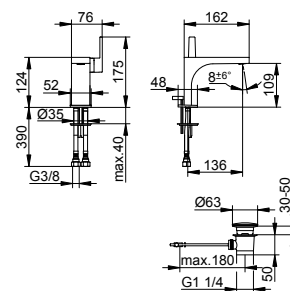

Смеситель для ванны на четыре отверстия на бортик ванны
Страница 61

Однорычажный смеситель для умывальника 110

- Высота выпуска: 109 мм
- Вылет: 136 мм
- Установка на одно отверстие с помощью системы быстрого монтажа
- Тип соединения: соединительные шланги G 3/8
- Картридж с керамическими уплотнительными шайбами
- Аэратор M 24x1, угол наклона +/- 6° регулируемый
- Пропускная способность: ограничено до 7,6 л/мин
- Подходит для проточных водонагревателей
- Прошел испытания на уровень шума