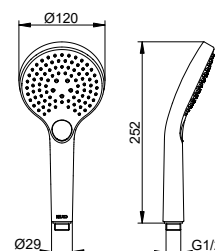

Арт.-№	Поверхность	€
595 80 01 03 00	хром	101,60
595 80 03 03 00	бронза шлифованная	142,20
595 80 06 03 00	покрытие в нержавеющей стали	142,20
595 80 13 03 00	хром черный шлифованный	142,20
595 80 17 03 00	алюминий-finish	121,90
595 80 25 03 00	латунь шлифованная	254,00
595 80 29 03 00	матовое красное золото	254,00
595 80 37 03 00	черный матовый	121,90

Ручная душевая лейка EDITION 11 с 1 видом струи

- Соединительная резьба: G 1/2
- С 1 видом струи (Нормальная струя)
- С системой Antikalk
- Пропускная способность: ограничено до 12 л/мин
- Подходит для проточных водонагревателей
- Прошел испытания на уровень шума