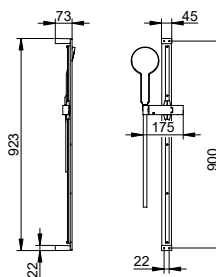

Арт.-№	Поверхность	€
511 87 01 00 00	хром	551,50