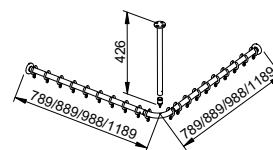

2 x Кольцо для занавески (149 27 XX 01 03)

- Единица упаковки: 10 шт.

Арт.-№	Ширина	Глубина	Поверхность	€
149 36 01 08 00	789 мм	789 мм	хром	299,80
149 37 01 09 00	889 мм	889 мм	хром	313,00
149 39 01 10 00	988 мм	988 мм	хром	324,60
149 39 01 12 00	1189 мм	1189 мм	хром	349,00
149 36 17 08 00	789 мм	789 мм	алюминий анодированный / хром	263,20
149 37 17 09 00	889 мм	889 мм	алюминий анодированный / хром	274,40
149 39 17 10 00	988 мм	988 мм	алюминий анодированный / хром	284,20
149 39 17 12 00	1189 мм	1189 мм	алюминий анодированный / хром	305,00