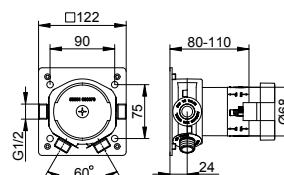

- С промывочным модулем
- Соединительная резьба: G 1/2
- Монтажная глубина: 80 - 110 мм

Арт.-№

€

595 51 00 00 70

225,30

Арт.-№	Доп. аксессуары (см. главу)		€
595 70 00 00 01	Монтажная планка	570 мм	55,50
595 70 00 00 02	Монтажная планка	800 мм	77,10
595 70 00 00 03	Монтажная планка	1250 мм	115,10