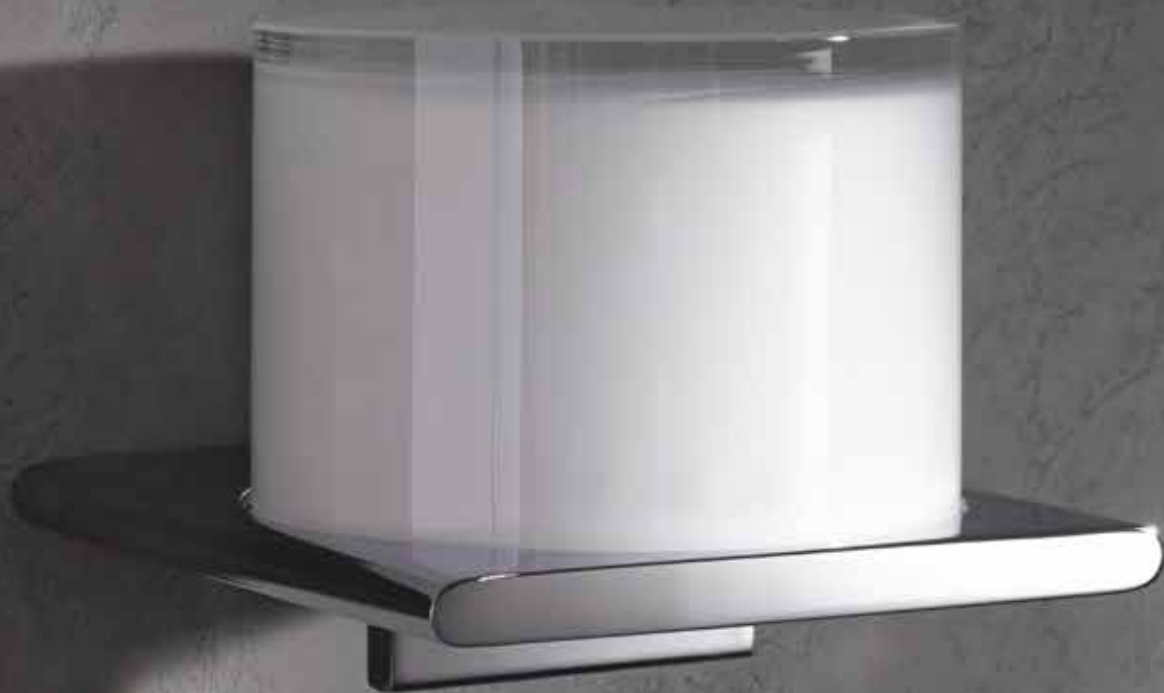

Подробнее на
сайте keuco.com