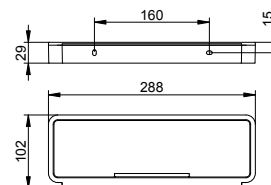

Арт.-№	Поверхность	€
149 58 01 00 37	хром / черный	114,30
149 58 01 00 51	хром / белый	114,30

Арт.-№	Запасные части	Поверхность	€
149 58 00 01 37	Пластиковая вставка	черный	17,10
149 58 00 01 51	Пластиковая вставка	белый	17,10

Полочка для душа со стеклоочистителем

- Съемная пластиковая вставка (стойкая к мылу, небуьющаяся и нечувствительная к ультрафиолету)
- Скрытое крепление
- Для привинчивания
- Крепежный комплект включен