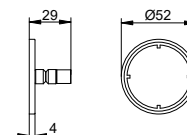

Арт.-№	Поверхность	€
049 94 00 05 01	хром	23,70
049 94 37 05 01	черный матовый	30,80