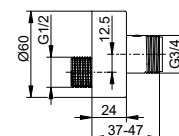

Арт.-№	Поверхность	€
599 26 01 00 01	хром	108,90
599 26 37 00 01	черный матовый	130,70