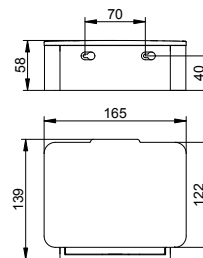

Контейнер для влажных салфеток

- с крышкой
- Съемный контейнер
- Заполнение сверху
- Максимальный размер упаковки: 145 x 102 x 43 мм
- Скрытое крепление
- Для привинчивания
- Крепежный комплект включен

Арт.-№	Поверхность	€
149 67 01 00 01	хром	273,90