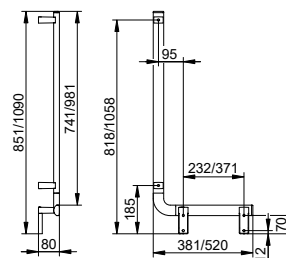

Арт.-N°	Вертикальный поручень	Ширина	Высота	Поверхность	€
350 06 01 08 01	справа	381 мм	851 мм	хром	452,10
350 06 01 10 01	справа	520 мм	1090 мм	хром	516,30
350 06 01 08 02	слева	381 мм	851 мм	хром	452,10
350 06 01 10 02	слева	520 мм	1090 мм	хром	516,30
350 06 17 08 01	справа	381 мм	851 мм	алюминий анодированный / хром	382,30
350 06 17 10 01	справа	520 мм	1090 мм	алюминий анодированный / хром	438,90
350 06 17 08 02	слева	381 мм	851 мм	алюминий анодированный / хром	382,30
350 06 17 10 02	слева	520 мм	1090 мм	алюминий анодированный / хром	438,90
350 06 37 08 01	справа	381 мм	851 мм	черный матовый	565,80
350 06 37 10 01	справа	520 мм	1090 мм	черный матовый	645,30
350 06 37 08 02	слева	381 мм	851 мм	черный матовый	565,80
350 06 37 10 02	слева	520 мм	1090 мм	черный матовый	645,30

Арт.-N°	Запасные части	€
349 90 00 01 00	Крепежный комплект 1	9,50
Доп. аксессуары (см. универсальные артикулы Care)		
349 90 00 02 00	Крепежный комплект 4	8,00
349 93 00 02 00	Крепежный комплект 7	9,10