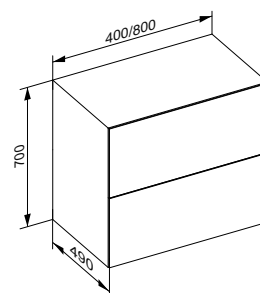

Боковая тумба 2 выдвижных ящика спереди

- Открывание ручкой
- С механизмом плавного закрывания
- Настенный монтаж

Комплектация

- Нет

Освещение (опция)

- Автоматическое включение / выключение
- 3000 Кельвин (тёплый белый)
- Освещение внутреннего пространства
- LED
- Требуется сетевое подключение через электрическую розетку

Арт.-№	Ширина	Высота	Глубина	Освещение	Цвет №	€
325 42 WW 04 01	400 мм	700 мм	490 мм	да	51, 52, 53, 54, 55	2.493,00
325 42 XX 04 01	400 мм	700 мм	490 мм	да	30, 31, 32, 33, 34, 35	2.582,40
325 42 YY 04 01	400 мм	700 мм	490 мм	да	81, 82, 83, 84, 85, 86, 87, 88, 89	2.823,80
325 42 ZZ 04 01	400 мм	700 мм	490 мм	да	91, 92	3.451,00
325 42 WW 04 00	400 мм	700 мм	490 мм	нет	51, 52, 53, 54, 55	1.692,80
325 42 XX 04 00	400 мм	700 мм	490 мм	нет	30, 31, 32, 33, 34, 35	1.782,10
325 42 YY 04 00	400 мм	700 мм	490 мм	нет	81, 82, 83, 84, 85, 86, 87, 88, 89	2.023,60
325 42 ZZ 04 00	400 мм	700 мм	490 мм	нет	91, 92	2.650,70
325 42 WW 08 01	800 мм	700 мм	490 мм	да	51, 52, 53, 54, 55	2.728,50
325 42 XX 08 01	800 мм	700 мм	490 мм	да	30, 31, 32, 33, 34, 35	2.837,00
325 42 YY 08 01	800 мм	700 мм	490 мм	да	81, 82, 83, 84, 85, 86, 87, 88, 89	3.103,90
325 42 ZZ 08 01	800 мм	700 мм	490 мм	да	91, 92	3.901,70
325 42 WW 08 00	800 мм	700 мм	490 мм	нет	51, 52, 53, 54, 55	1.928,30
325 42 XX 08 00	800 мм	700 мм	490 мм	нет	30, 31, 32, 33, 34, 35	2.036,80
325 42 YY 08 00	800 мм	700 мм	490 мм	нет	81, 82, 83, 84, 85, 86, 87, 88, 89	2.303,70
325 42 ZZ 08 00	800 мм	700 мм	490 мм	нет	91, 92	3.101,40

Арт.-№	Необходимые аксессуары (см. принадлежности к мебели для ванной комнаты)						€
490 31 XX 04 00	Декоративная крышка	401 мм	4 мм	483 мм	30, 31, 32, 33, 34, 35	106,20	
490 31 XX 08 00	Декоративная крышка	801 мм	4 мм	483 мм	30, 31, 32, 33, 34, 35	158,30	
490 31 YY 04 00	Декоративная крышка	401 мм	4 мм	483 мм	81, 82	212,30	
490 31 YY 08 00	Декоративная крышка	801 мм	4 мм	483 мм	81, 82	316,80	
490 41 01 00 02	Рукоятка	12 мм	80 мм	2 мм	хром	41,60	
490 41 03 00 02	Рукоятка	12 мм	80 мм	2 мм	бронза шлифованная	66,60	
490 41 06 00 02	Рукоятка	12 мм	80 мм	2 мм	покрытие в нержавеющей стали	66,60	
490 41 13 00 02	Рукоятка	12 мм	80 мм	2 мм	хром черный шлифованный	66,60	
490 41 17 00 02	Рукоятка	12 мм	80 мм	2 мм	алюминий-finish	49,90	
490 41 25 00 02	Рукоятка	12 мм	80 мм	2 мм	латунь шлифованная	124,80	
490 41 29 00 02	Рукоятка	12 мм	80 мм	2 мм	матовое красное золото	124,80	
490 41 37 00 02	Рукоятка	12 мм	80 мм	2 мм	черный матовый	54,10	
Доп. аксессуары (см. принадлежности к мебели для ванной комнаты)							
490 10 57 02 00	Ящик для хранения	178 мм	71 мм	372 мм	carbon	92,40	
490 10 89 02 00	Ящик для хранения	178 мм	71 мм	372 мм	дуб	120,40