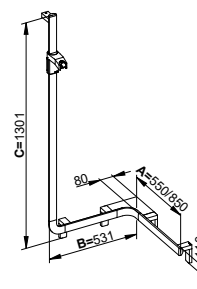

Поручень вдоль стены со штангой для душа

- Нагрузка до 115 кг
- Передвижной держатель для шлангов с коническими гайками
- Положение держателя душевой лейки спереди
- Регулируемый угол наклона держателя душевой лейки
- Для привинчивания
- 3 x Крепежный комплект 1 (349 90 00 01 00)

**Другие крепежные комплекты (3 в зависимости от типа стены).
Заказывать отдельно.**

Арт.-N°	Душевая штанга	А ширина	В глубина	С высота	Поверхность	€
350 08 01 66 01	справа	550 мм	531 мм	1301 мм	хром	836,40
350 08 01 86 01	справа	850 мм	531 мм	1301 мм	хром	890,70
350 08 01 66 02	слева	550 мм	531 мм	1301 мм	хром	836,40
350 08 01 86 02	слева	850 мм	531 мм	1301 мм	хром	890,70
350 08 17 66 01	справа	550 мм	531 мм	1301 мм	алюминий анодированный / хром	710,80
350 08 17 86 01	справа	850 мм	531 мм	1301 мм	алюминий анодированный / хром	757,40
350 08 17 66 02	слева	550 мм	531 мм	1301 мм	алюминий анодированный / хром	710,80
350 08 17 86 02	слева	850 мм	531 мм	1301 мм	алюминий анодированный / хром	757,40
350 08 37 66 01	справа	550 мм	531 мм	1301 мм	черный матовый	893,70
350 08 37 86 01	справа	850 мм	531 мм	1301 мм	черный матовый	939,70
350 08 37 66 02	слева	550 мм	531 мм	1301 мм	черный матовый	893,70
350 08 37 86 02	слева	850 мм	531 мм	1301 мм	черный матовый	939,70

Арт.-N°	Запасные части	€
349 90 00 01 00	Крепежный комплект 1	9,50
350 10 01 01 00	Передвижной держатель лейки	хром 56,80
350 10 37 01 00	Передвижной держатель лейки	черный матовый 57,70
Доп. аксессуары (см. универсальные артикулы Care)		
349 90 00 02 00	Крепежный комплект 4	8,00
349 93 00 02 00	Крепежный комплект 7	9,10
Доп. аксессуары (см. главу)		
351 81 01 00 37	Сиденье для душа	хром / черный 911,50
351 81 01 00 51	Сиденье для душа	хром / белый 911,50
351 81 17 00 37	Сиденье для душа	алюминий анодированный / черный 811,70
351 81 17 00 51	Сиденье для душа	алюминий анодированный / белый 811,70
351 81 37 00 37	Сиденье для душа	черный матовый / черный 911,50