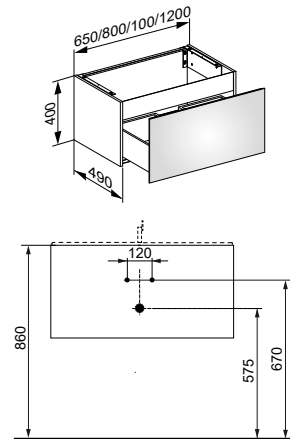

Тумба под умывальник для встраиваемых умывальников 1 выдвижной ящик спереди

- Открывание боковым захватом
- С механизмом плавного закрывания
- Настенный монтаж

Комплектация

- Сифон G 1 1/4 x 32
- Вкладной коврик

Освещение

- Без

Дополнительная внутренняя организация:

- Ширина 650 мм = нет
- Ширина 800 мм = 2 x S
- Ширина 1000 мм = 2 x M
- Ширина 1200 мм = 2 x M

Арт.-N°	Ширина	Высота	Глубина	Цвет N°	€
331 51 XX 00 00	650 мм	400 мм	490 мм	18, 30, 97	868,10
331 51 YY 00 00	650 мм	400 мм	490 мм	11, 14, 29	996,00
331 61 XX 00 00	800 мм	400 мм	490 мм	18, 30, 97	970,30
331 61 YY 00 00	800 мм	400 мм	490 мм	11, 14, 29	1.105,70
331 71 XX 00 00	1000 мм	400 мм	490 мм	18, 30, 97	1.022,70
331 71 YY 00 00	1000 мм	400 мм	490 мм	11, 14, 29	1.168,00
331 81 XX 00 00	1200 мм	400 мм	490 мм	18, 30, 97	1.076,30
331 81 YY 00 00	1200 мм	400 мм	490 мм	11, 14, 29	1.232,10

Арт.-N°	Доп. аксессуары (см. принадлежности к мебели для ванной комнаты)	€
315 99 01 00 00	Внутренняя организация S	215 мм 80 мм 372 мм белый 68,60
315 99 02 00 00	Внутренняя организация M	311 мм 80 мм 372 мм белый 74,90

Доп. аксессуары (см. умывальники)		€
331 50 31 65 00	Умывальник без отверстия для смесителя	655 мм 17 мм 494 мм белый 753,70
331 50 31 65 01	Умывальник с 1 отверстием	655 мм 17 мм 494 мм белый 834,40
331 60 31 80 00	Умывальник без отверстия для смесителя	805 мм 17 мм 494 мм белый 903,50
331 60 31 80 01	Умывальник с 1 отверстием	805 мм 17 мм 494 мм белый 984,10
331 70 31 10 00	Умывальник без отверстия для смесителя	1007 мм 17 мм 494 мм белый 978,00
331 70 31 10 01	Умывальник с 1 отверстием	1007 мм 17 мм 494 мм белый 1.058,70
331 80 31 12 00	Умывальник без отверстия для смесителя	1208 мм 17 мм 494 мм белый 1.036,30
331 80 31 12 01	Умывальник с 1 отверстием	1208 мм 17 мм 494 мм белый 1.117,00
331 80 31 12 02	Двойной умывальник с 2 x 1 отверстиями	1208 мм 17 мм 494 мм белый 1.062,00