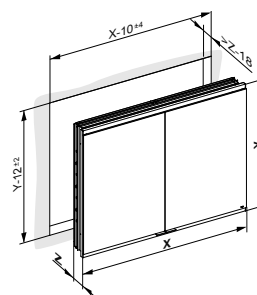

**Зеркальный шкаф
настенный / встроенный
2-дверный Без освещения**

- Поворотные дверцы из двустороннего зеркального хрустального полотна с плавным закрыванием дверцы
- Корпус: алюминий анодированный
- Боковина корпуса: зеркало (настенный) / алюминий анодированный (встроенный)
- Задняя стенка: стекло белое лакированное

Комплектация

- 2 электрические розетки (опция)
- 1 электрическая розетка + 1 двойной USB-разъем для зарядки (опция)
- 3 регулируемые по высоте стеклянные полки (высота 700 мм)
- 4 регулируемые по высоте стеклянные полки (высота 900 мм)

Базовая модель	Установка	Ширина мм	Высота мм	Глубина мм	Электрическая розетка	€	
800 20 ... Зеркальный шкаф, 2-дверный, без подсветки						995,80	
	... 0	встраиваемый				—	
	... 1	Наружный монтаж				224,10	
			... 06 600				—
			... 07 700				64,60
			... 08 800				126,00
			... 09 900				189,10
			... 10 1000				252,20
			... 00 1050				290,80
			... 11 1100				315,20
			... 12 1200				378,10
				... 0 700			—
				... 1 900			268,10
				... 000 107/120		—	
				... 100 147/160		82,80	
				... 000 без		—	
				... 200 2 x		102,60	
				... 300 1 x + 1 двойное зарядное устройство USB		157,00	
номер артикула							
цена							

Номер для заказа:

Общая стоимость: