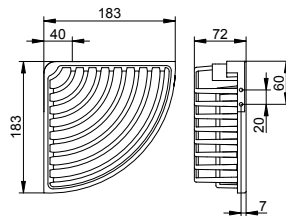

Угловая корзинка для душа

- Съемная
- Скрытое крепление
- Для привинчивания
- Крепежный комплект включен

Арт.-№	Поверхность	€
249 44 01 01 00	хром	99,10