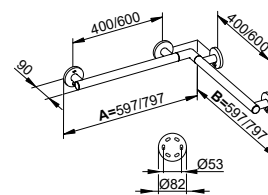

Поручень вдоль стены для душа и ванны

- Нагрузка до 115 кг
- Для привинчивания
- 4 x Крепежный комплект 1 (349 90 00 01 00)

Другие крепежные комплекты (4 в зависимости от типа стены).
Заказывать отдельно.

Арт.-N°	А ширина	В глубина	Поверхность	€
349 11 01 44 00	597 мм	597 мм	хром	444,50
349 11 01 46 00	597 мм	797 мм	хром	473,30
349 11 01 66 00	797 мм	797 мм	хром	502,60
349 11 17 44 00	597 мм	597 мм	алюминий анодированный / хром	377,80
349 11 17 46 00	597 мм	797 мм	алюминий анодированный / хром	402,30
349 11 17 66 00	797 мм	797 мм	алюминий анодированный / хром	427,20

Арт.-N°	Запасные части	€
349 90 00 01 00	Крепежный комплект 1	9,50
Доп. аксессуары (см. главу)		
349 12 01 00 01	Выравнивающие к плитке шайбы	хром 76,60
349 81 01 00 37	Сиденье для душа	хром / черный 911,50
349 81 01 00 38	Сиденье для душа	хром / светло-серый 911,50
349 81 01 00 51	Сиденье для душа	хром / белый 911,50
349 81 17 00 37	Сиденье для душа	алюминий анодированный / черный 811,70
349 81 17 00 38	Сиденье для душа	алюминий анодированный / светло-серый 811,70
349 81 17 00 51	Сиденье для душа	алюминий анодированный / белый 811,70
Доп. аксессуары (см. универсальные артикулы Care)		
349 90 00 02 00	Крепежный комплект 4	8,00
349 93 00 02 00	Крепежный комплект 7	9,10