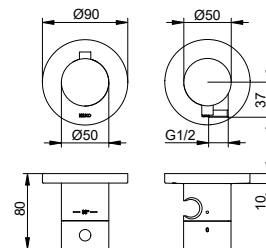

**Комплект термостата
встроенный для
2 потребителей с
соединением-выводом
для шланга и держателем
душевой лейки**