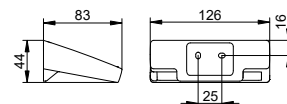

Держатель туалетной бумаги

- Неповоротный
- Открытая форма
- С тормозом рулона
- Ширина рулона до 100 мм
- Скрытое крепление
- Для привинчивания или приклеивания
- Крепежный комплект включен
- Клеевой комплект

Арт.-N°	Поверхность	€
146 62 01 00 00	хром	90,60
146 62 37 00 00	черный матовый	117,80

Держатель запасного рулона туалетной бумаги

- Горизонтальное крепление
- Ширина рулона до 120 мм
- Количество рулонов: 1 шт.
- Скрытое крепление
- Для привинчивания или приклеивания
- Крепежный комплект включен
- Клеевой комплект