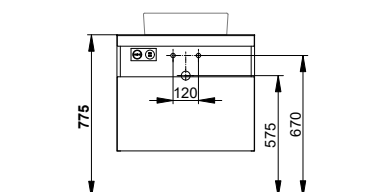

Электрическое оснащение (опция)

- 1 электрическая розетка
- 1 разъем USB и 1 разъем USB-C для зарядки

Дополнительная внутренняя организация:

Ширина 650 мм = 1 x M

Ширина 800 мм = 1 x L

Ширина 1000 мм = 1 x M + 1 x L

Ширина 1200 мм = 2 x L

Арт.-N°	Ширина	Высота	Глубина	Освещение / электрооборудование	Цвет N°	€
328 53 XX 01 00	650 мм	550 мм	490 мм	да	18, 30, 97	1.963,80
328 53 YY 01 00	650 мм	550 мм	490 мм	да	29	2.283,00
328 53 XX 00 00	650 мм	550 мм	490 мм	нет	18, 30, 97	1.596,40
328 53 YY 00 00	650 мм	550 мм	490 мм	нет	29	1.915,80
328 63 XX 01 00	800 мм	550 мм	490 мм	да	18, 30, 97	2.014,00
328 63 YY 01 00	800 мм	550 мм	490 мм	да	29	2.333,20
328 63 XX 00 00	800 мм	550 мм	490 мм	нет	18, 30, 97	1.646,60
328 63 YY 00 00	800 мм	550 мм	490 мм	нет	29	1.965,90

Арт.-N°	Доп. аксессуары (см. принадлежности к мебели для ванной комнаты)	€
315 99 02 00 00	Внутренняя организация M	311 мм 80 мм 372 мм белый 74,90
315 99 03 00 00	Внутренняя организация L	486 мм 80 мм 372 мм белый 82,80
Доп. аксессуары (см. умывальники)		
328 80 31 04 00	Накладной умывальник без отверстия для смесителя	400 мм 102 мм 400 мм белый 519,90
328 80 57 04 00	Накладной умывальник без отверстия для смесителя	400 мм 102 мм 400 мм черный 519,90