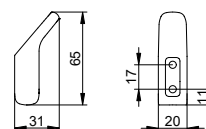

Крючок для полотенца

- Скрытое крепление
- Для привинчивания или приклеивания
- Крепежный комплект включен
- Клеевой комплект

Арт.-№	Поверхность	€
146 14 01 00 00	хром	20,80
146 14 37 00 00	черный матовый	27,00

Полотенцедержатель 2-рычажный

- Неповоротный
- Скрытое крепление
- Для привинчивания или приклеивания
- Крепежный комплект включен
- Клеевой комплект