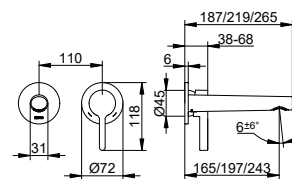

Однорычажный смеситель для умывальника встроенный 2 отверстия

- без слива
- Тип соединения: Внутренний блок G 1/2
- Картридж с керамическими уплотнительными шайбами
- С регулятором предельной температуры
- Аэратор M 24x1, угол наклона +/- 6° регулируемый
- Пропускная способность: ограничено до 7,6 л/мин
- Подходит для проточных водонагревателей
- Прошел испытания на уровень шума

Арт.-№	Вылет	Поверхность	€
515 16 01 02 01	165 мм	хром	366,50
515 16 01 02 00	197 мм	хром	378,40
515 16 01 02 02	243 мм	хром	395,30
515 16 03 02 01	165 мм	бронза шлифованная	513,10
515 16 03 02 00	197 мм	бронза шлифованная	529,80
515 16 03 02 02	243 мм	бронза шлифованная	553,40
515 16 06 02 01	165 мм	покрытие в нержавеющей стали	513,10
515 16 06 02 00	197 мм	покрытие в нержавеющей стали	529,80
515 16 06 02 02	243 мм	покрытие в нержавеющей стали	553,40
515 16 13 02 01	165 мм	хром черный шлифованный	513,10
515 16 13 02 00	197 мм	хром черный шлифованный	529,80
515 16 13 02 02	243 мм	хром черный шлифованный	553,40
515 16 25 02 01	165 мм	латунь шлифованная	916,30
515 16 25 02 00	197 мм	латунь шлифованная	946,00
515 16 25 02 02	243 мм	латунь шлифованная	988,30
515 16 29 02 01	165 мм	матовое красное золото	916,30
515 16 29 02 00	197 мм	матовое красное золото	946,00
515 16 29 02 02	243 мм	матовое красное золото	988,30

Арт.-№	Необходимые аксессуары (см. принадлежности к смесителям)	€
599 16 00 00 70	Внутренний блок	330,70

Однорычажный смеситель для биде

- Высота выпуска: 73 мм
- Вылет: 127 мм
- Установка на одно отверстие с помощью системы быстрого монтажа
- Тип соединения: соединительные шланги G 3/8
- Картридж с керамическими уплотнительными шайбами
- Аэратор M 18,5x1 на шаровом шарнире угол наклона +/- 20° регулируемый
- Пропускная способность: ограничено до 7,6 л/мин
- Подходит для проточных водонагревателей
- Прошел испытания на уровень шума