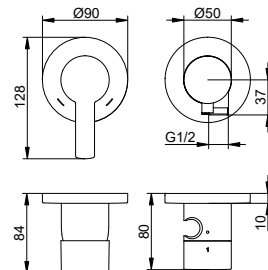

Комплект однорычажного смесителя встроенный для 2 потребителей с соединением-выводом для шланга и держателем душевой лейки

Однорычажный смеситель (539 51 XX 00 01)

- Тип соединения: Внутренний блок G 1/2
- Картридж с керамическими уплотнительными шайбами
- С регулятором предельной температуры
- Пропускная способность: 23 л/мин
- Подходит для проточных водонагревателей
- Прошел испытания на уровень шума

Вентиль-переключатель (595 56 XX 12 01)

- Тип соединения: Внутренний блок G 1/2
- Соединение-вывод для шланга G 1/2
- Соединение-вывод для шланга
- Вентиль-переключатель с керамическими уплотнительными шайбами
- Пропускная способность: 24 л/мин
- Пропускная способность вывода для шланга: 17 л/мин
- С защитой от обратного потока согласно DIN EN 1717
- Подходит для проточных водонагревателей
- Прошел испытания на уровень шума

Арт.-№	Поверхность	€
539 51 01 12 21	хром	546,20
539 51 06 12 21	покрытие в нержавеющей стали	764,60
539 51 17 12 21	алюминий-finish	655,40
539 51 37 12 21	черный матовый	655,40

Арт.-№	Необходимые аксессуары (см. принадлежности к смесителям)	€
599 51 00 21 70	Комплект внутреннего блока	501,60