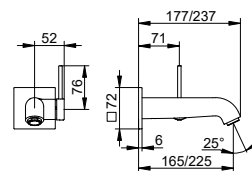

**Однорычажный смеситель
для умывальника встроенный
1 отверстие IXMO Soft**

- без слива
- Тип соединения: Внутренний блок G 1/2
- Картридж с керамическими уплотнительными шайбами
- Аэратор M 24x1, угол наклона +/- 6° регулируемый
- Пропускная способность: ограничено до 7,6 л/мин
- Подходит для проточных водонагревателей
- Прошел испытания на уровень шума

Арт.-N°	Розетка	Вылет	Поверхность	€
595 16 01 02 01	круглый	165 мм	хром	275,90
595 16 01 12 01	круглый	225 мм	хром	287,40
595 16 01 02 02	квадратный	165 мм	хром	281,70
595 16 01 12 02	квадратный	225 мм	хром	293,10
595 16 37 02 01	круглый	165 мм	черный матовый	331,10
595 16 37 12 01	круглый	225 мм	черный матовый	344,90
595 16 37 02 02	квадратный	165 мм	черный матовый	338,00
595 16 37 12 02	квадратный	225 мм	черный матовый	351,70

Арт.-N°	Необходимые аксессуары (см. принадлежности к смесителям)	€
599 16 00 00 75	Внутренний блок	132,70