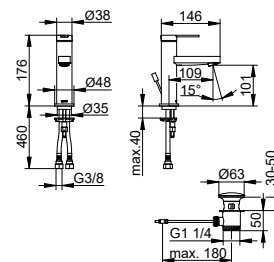

Однорычажный смеситель для умывальника 100 IXMO Flat

- Высота выпуска: 101 мм
- Вылет: 109 мм
- Установка на одно отверстие с помощью системы быстрого монтажа
- Тип соединения: соединительные шланги G 3/8
- Картридж с керамическими уплотнительными шайбами
- С регулятором предельной температуры
- Аэратор M 24x1, угол наклона +/- 6° регулируемый
- Пропускная способность: ограничено до 7,6 л/мин
- Подходит для проточных водонагревателей
- Прошел испытания на уровень шума

Арт.-№	Шток	Поверхность	€
595 02 01 30 00	да	хром	375,30
595 02 01 31 00	нет	хром	343,20
595 02 06 30 00	да	покрытие в нержавеющей стали	525,40
595 02 06 31 00	нет	покрытие в нержавеющей стали	480,50
595 02 25 30 00	да	латунь шлифованная	938,10
595 02 25 31 00	нет	латунь шлифованная	858,00
595 02 29 30 00	да	матовое красное золото	938,10
595 02 29 31 00	нет	матовое красное золото	858,00
595 02 37 30 00	да	черный матовый	450,40
595 02 37 31 00	нет	черный матовый	411,80

Арт.-№	Доп. аксессуары (см. принадлежности к смесителям)	€
595 99 01 02 02	розетка квадрат хром	24,40
595 99 06 02 02	розетка квадрат покрытие в нержавеющей стали	34,20
595 99 25 02 02	розетка квадрат латунь шлифованная	61,00
595 99 29 02 02	розетка квадрат матовое красное золото	61,00
595 99 37 02 02	розетка квадрат черный матовый	29,30

Однорычажный смеситель для умывальника 130 IXMO Flat

- Высота выпуска: 134 мм
- Вылет: 124 мм
- Установка на одно отверстие с помощью системы быстрого монтажа
- Тип соединения: соединительные шланги G 3/8
- Картридж с керамическими уплотнительными шайбами
- С регулятором предельной температуры
- Аэратор M 24x1, угол наклона +/- 6° регулируемый
- Пропускная способность: ограничено до 7,6 л/мин
- Подходит для проточных водонагревателей
- Прошел испытания на уровень шума