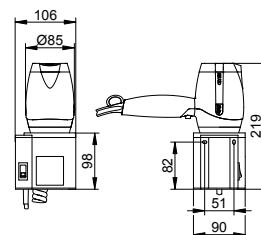

Предназначен для использования в частной ванной комнате. Для использования в отелях или других общественных местах - с ограничением по нагрузке!

Арт.-N°	Поверхность	€
149 95 01 00 37	хром / черный	268,50
149 95 01 00 51	хром / белый	268,50
149 95 06 00 37	нержавеющая сталь finish / черный	429,60
149 95 06 00 51	нержавеющая сталь finish / белый	429,60
149 95 17 00 37	алюминий анодированный / черный	228,20
149 95 17 00 51	алюминий анодированный / белый	228,20
149 95 37 00 37	черный матовый / черный	268,50