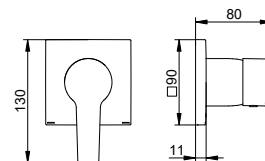

Арт.-№	Поверхность	€
511 51 01 00 02	хром	244,40
511 51 03 00 02	бронза шлифованная	342,20
511 51 06 00 02	покрытие в нержавеющей стали	342,20
511 51 13 00 02	хром черный шлифованный	342,20
511 51 25 00 02	латунь шлифованная	611,00
511 51 29 00 02	матовое красное золото	611,00
511 51 37 00 02	черный матовый	293,30

Арт.-№	Необходимые аксессуары (см. принадлежности к смесителям)	€
595 51 00 00 70	Внутренний блок	225,30