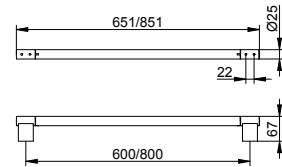

Полотенцедержатель

- Скрытое крепление
- Для привинчивания
- Крепежный комплект включен

Арт.-N°	Ширина	Поверхность	€
149 01 01 06 00	651 мм	хром	159,10
149 01 01 08 00	851 мм	хром	178,50
149 01 07 06 00	651 мм	нержавеющая сталь	341,30
149 01 07 08 00	851 мм	нержавеющая сталь	374,20
149 01 17 06 00	651 мм	алюминий анодированный / хром	135,20
149 01 17 08 00	851 мм	алюминий анодированный / хром	151,70
149 01 37 06 00	651 мм	черный матовый	159,10
149 01 37 08 00	851 мм	черный матовый	178,50

Поручень

- Нагрузка до 115 кг
- Вертикальный или Горизонтальное крепление
- Скрытое крепление
- Для привинчивания
- Крепежный комплект включен