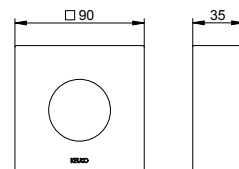

Розетка с удлинением для термостата встроенного

- Требуется при слишком близкой установке внутреннего блока
- Удлинение: 25 мм
- Монтажная глубина: 55 - 80 мм

Подходит для:
595 53 XX 00 0X

Арт.-№	Розетка	Поверхность	€
595 53 01 02 81	круглый	хром	151,50
595 53 01 02 82	квадратный	хром	203,50
595 53 03 02 81	круглый	бронза шлифованная	212,10
595 53 03 02 82	квадратный	бронза шлифованная	284,90
595 53 06 02 81	круглый	покрытие в нержавеющей стали	212,10
595 53 06 02 82	квадратный	покрытие в нержавеющей стали	284,90
595 53 13 02 81	круглый	хром черный шлифованный	212,10
595 53 13 02 82	квадратный	хром черный шлифованный	284,90
595 53 17 02 81	круглый	алюминий-finish	181,80
595 53 25 02 81	круглый	латунь шлифованная	378,80
595 53 25 02 82	квадратный	латунь шлифованная	508,80
595 53 29 02 81	круглый	матовое красное золото	378,80
595 53 29 02 82	квадратный	матовое красное золото	508,80
595 53 37 02 81	круглый	черный матовый	181,80
595 53 37 02 82	квадратный	черный матовый	244,20