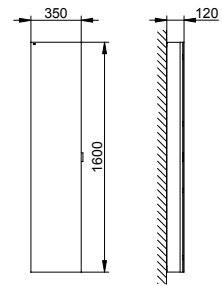

Навесной шкаф настенный 1-дверный

- Поворотная дверца из двустороннего зеркального хрустального полотна с плавным закрыванием дверцы
- Корпус: алюминий анодированный
- Боковина корпуса: зеркало
- Задняя стенка: стекло белое лакированное

1. **Комплектация**
2. 6 регулируемых по высоте стеклянные полки
   - 1 средняя полка из алюминия

Арт.-N°	Ширина	Высота	Глубина	Петли	€
800 00 10 32 000000	350 мм	1600 мм	120 мм	слева	1.192,50
800 10 10 32 000000	350 мм	1600 мм	120 мм	справа	1.192,50
800 00 10 32 100000	350 мм	1600 мм	160 мм	слева	1.369,50
800 10 10 32 100000	350 мм	1600 мм	160 мм	справа	1.369,50

Навесной шкаф встроенный 1-дверный

- Глубина перед стеной: 28 мм
- Поворотная дверца из двустороннего зеркального хрустального полотна с плавным закрыванием дверцы
- Корпус: алюминий анодированный
- Боковина корпуса: алюминий анодированный
- Задняя стенка: стекло белое лакированное