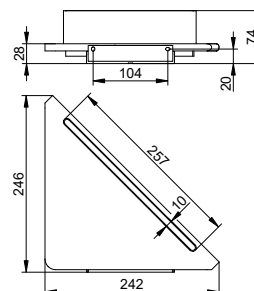

Арт.-№	Поверхность	€
146 57 37 01 00	черный матовый / черный	166,80
146 57 51 01 00	белый матовый / белый	166,80

Арт.-№	Запасные части	€
199 59 00 01 37	Стеклоочиститель черный	25,40
199 59 00 01 51	Стеклоочиститель белый	25,40