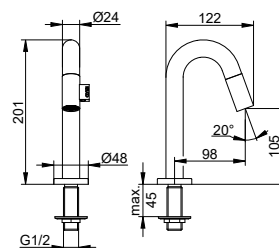

Арт.-N°	Шток	Поверхность	€
595 08 01 21 01	нет	хром	189,80
595 08 37 21 01	нет	черный матовый	227,80