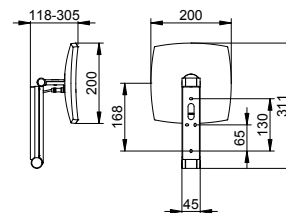

Косметическое зеркало iLook_move квадратное с подсветкой со встраиваемой проводкой для комнатного электровыключателя

- Размер: 200 x 200 mm
- Тип защиты: IP 24
- Настенный монтаж
- 3-мерный шарнирный рычаг
- Зеркало с одной стороны, вогнутое
- Коэффициент увеличения: x 5

Управление

- комнатный выключатель

Освещение

- 6500 Кельвин (белый дневной свет)
- LED 7 Watt
- Требуется сетевое подключение встраиваемого электронного блока с защитной шиной

Арт.-№	Поверхность	€
176 13 01 90 03	хром	760,50