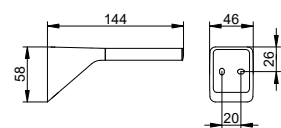

Арт.-N°	Поверхность	€
146 62 01 00 00	хром	90,60
146 62 37 00 00	черный матовый	117,80

Держатель запасного рулона туалетной бумаги

- Горизонтальное крепление
- Ширина рулона до 120 мм
- Количество рулонов: 1 шт.
- Скрытое крепление
- Для привинчивания или приклеивания
- Крепежный комплект включен
- Клеевой комплект