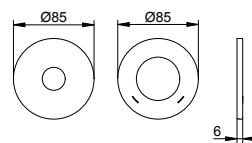

Настенная розетка большого размера для однорычажного смесителя для умывальника встроенного 2 отверстия

- Требуется при слишком большом вырезе в стене
- Увеличение: 13 мм

Подходит для:
515 16 XX 02 0X

Арт.-N°	Поверхность	€
515 16 01 00 91	хром	166,60
515 16 03 00 91	бронза шлифованная	233,20
515 16 06 00 91	покрытие в нержавеющей стали	233,20
515 16 13 00 91	хром черный шлифованный	233,20
515 16 25 00 91	латунь шлифованная	416,50
515 16 29 00 91	матовое красное золото	416,50