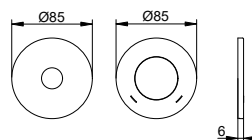

Настенная розетка большого размера для однорычажного смесителя для умывальника встроенного 2 отверстия

- Требуется при слишком большом вырезе в стене
- Увеличение: 13 мм

Подходит для:
539 16 XX X2 01

Арт.-N°	Поверхность	€
539 16 01 00 91	хром	166,60
539 16 06 00 91	покрытие в нержавеющей стали	233,20
539 16 07 00 91	нержавеющая сталь	266,60
539 16 17 00 91	алюминий-finish	199,90
539 16 37 00 91	черный матовый	199,90