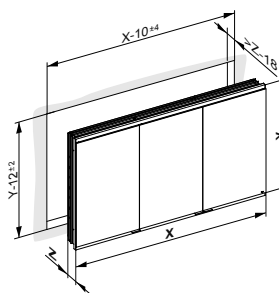

**Зеркальный шкаф
настенный / встроенный
3-дверный Без освещения**

- Поворотные дверцы из двустороннего зеркального хрустального полотна с плавным закрыванием дверцы
- Корпус: алюминий анодированный
- Боковина корпуса: зеркало (настенный) / алюминий анодированный (встроенный)
- Задняя стенка: стекло белое лакированное

1. **Комплектация**
2. 2 электрические розетки (опция)
   - 1 электрическая розетка + 1 двойной USB-разъем для зарядки (опция)
   - 2 x 3 регулируемые по высоте стеклянные полки (высота 700 мм)
   - 2 x 4 регулируемые по высоте стеклянные полки (высота 900 мм)

Базовая модель	Установка	Ширина мм	Высота мм	Глубина мм	Электрическая розетка	€
800 30 ... Зеркальный шкаф, 3-дверный, без подсветки						1.501,20
	... 0 встраиваемый					—
	... 1 Наружный монтаж					234,20
		... 09 900				—
		... 10 1000				77,30
		... 00 1050				113,10
		... 11 1100				154,50
		... 12 1200				231,90
		... 13 1300				309,00
		... 14 1400				376,80
		... 15 1500				452,20
			... 0 700			—
			... 1 900			369,40
				... 000 107/120		—
				... 100 147/160		118,90
				... 000 без		—
				... 200 2 x		102,60
				... 300 1 x + 1 двойное зарядное устройство USB		157,00
номер артикула						
цена						
Номер для заказа:						Общая стоимость: