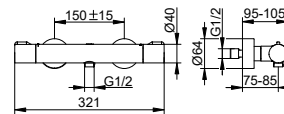

Термостат для душа настенный

- Тип соединения: S-подключение G 1/2
- Соединение-вывод для шланга G 1/2
- Блок управления термостатом
- Блокировка при 38 °C
- Запорный вентиль с керамическими уплотнительными шайбами
- Пропускная способность: 25 л/мин
- С защитой от обратного потока согласно DIN EN 1717
- Подходит для проточных водонагревателей
- Прошел испытания на уровень шума