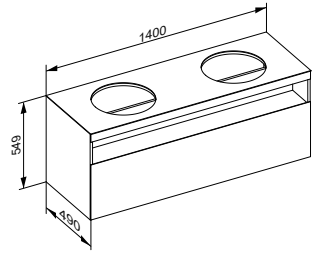

- 1 электрическая розетка
- 1 разъем USB и 1 разъем USB-C для зарядки

Дополнительная внутренняя организация:
2 x L или 1 x XL

Арт.-№	Ширина	Высота	Глубина	Освещение / электрооборудование	Цвет №	€
328 93 XX 01 00	1400 мм	550 мм	490 мм	да	18, 30, 97	2.218,10
328 93 YY 01 00	1400 мм	550 мм	490 мм	да	29	2.537,30
328 93 XX 00 00	1400 мм	550 мм	490 мм	нет	18, 30, 97	1.850,60
328 93 YY 00 00	1400 мм	550 мм	490 мм	нет	29	2.170,00