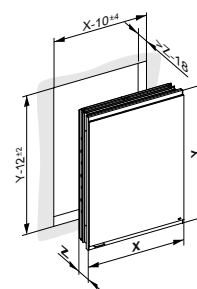

**Зеркальный шкаф
настенный / встроенный
1-дверный Без освещения**

- Поворотная дверца из двустороннего зеркального хрустального полотна с плавным закрыванием дверцы
- Корпус: алюминий анодированный
- Боковина корпуса: зеркало (настенный) / алюминий анодированный (встроенный)
- Задняя стенка: стекло белое лакированное

Комплектация

- 1 электрическая розетка (опция)
- Без зарядного устройства USB
- 3 регулируемые по высоте стеклянные полки (высота 700 мм)
- 4 регулируемые по высоте стеклянные полки (высота 900 мм)

Базовая модель	Установка	Ширина мм	Высота мм	Глубина мм	Электрическая розетка	€
800 00 ... Зеркальный шкаф, 1-дверный, петли слева, без освещения						778,60
80010 ... Зеркальный шкаф, 1-дверная, петли справа, без освещения						778,60
	... 0 встраиваемый					—
	... 1 Наружный монтаж					195,60
		... 05 500				—
		... 06 600				64,60
			... 0 700			—
			... 1 900			176,20
				... 000 107/120		—
				... 100 147/160		64,30
				... 000 без		—
				... 100 1 x		63,40
Базовая модель: Зеркальный шкаф, 1 дверь, петли слева, без освещения	Наружный монтаж	600 мм	700 мм	120 мм	1 электрическая розетка	
Номер артикула 800 00 ...	... 1	... 06	... 0	... 000	... 100	
Цена	778,60	195,60	64,60	—	—	63,40
Номер для заказа:	Общая стоимость: