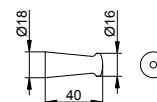

Крючок для полотенца

- Скрытое крепление
- Для привинчивания
- Крепежный комплект включен

Арт.-№	Поверхность	€
027 14 01 00 00	хром	9,50