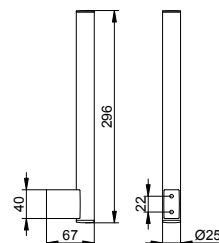

Арт.-№	Поверхность	€
149 63 01 00 02	хром	69,40
149 63 07 00 02	нержавеющая сталь	113,30
149 63 17 00 02	алюминий анодированный / хром	59,00