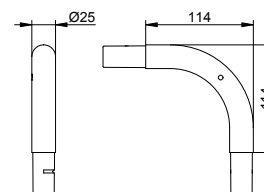

Кольцо для занавески

- Единица упаковки: 10 шт.

Арт.-№	Поверхность	€
149 27 00 01 03	белый	22,80

Колено трубы Для прямоугольных душевых зон

- Точка крепления к потолку
- Единица упаковки: 1 шт.

Арт.-№	Поверхность	€
149 24 01 00 00	хром	34,30
149 24 17 00 00	алюминий анодированный	29,20