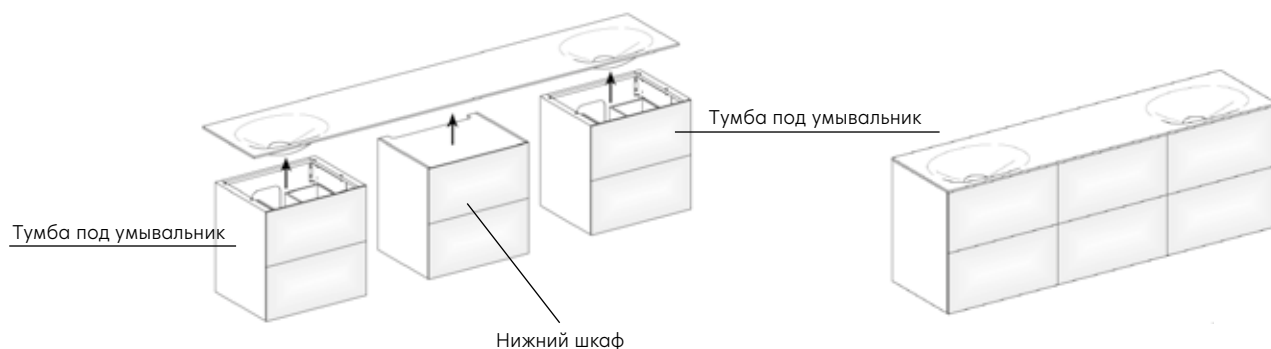

Пример:

Двойной умывальник Varicor шириной 2100 мм в сочетании с 2 тумбами под умывальник 700 мм и 1 нижним шкафом 700 мм..