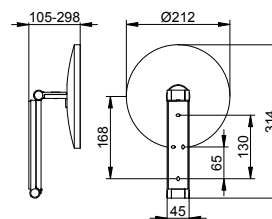

Арт.-№	Поверхность	€
176 12 01 00 00	хром	397,20
176 12 03 00 00	бронза шлифованная	635,50
176 12 06 00 00	покрытие в нержавеющей стали	635,50
176 12 13 00 00	хром черный шлифованный	635,50
176 12 17 00 00	алюминий-finish	347,70
176 12 25 00 00	латунь шлифованная	1.191,60
176 12 29 00 00	матовое красное золото	1.191,60

Косметическое зеркало iLook_move квадратное без подсветки

- Размер: 200 x 200 mm
- Настенный монтаж
- 3-мерный шарнирный рычаг
- Зеркало с одной стороны, вогнутое
- Коэффициент увеличения: x 5