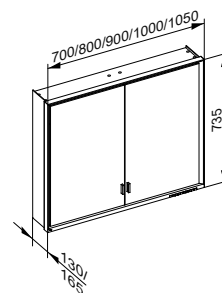

Зеркальный шкаф настенный 2-дверный длинная дверца

- Тип защиты: IP 24
- Поворотные дверцы из двустороннего зеркального хрустального полотна с плавным закрыванием дверцы
- Корпус: алюминий анодированный
- Боковина корпуса: зеркало
- Задняя стенка: зеркало

Управление

- Панель управления с ёмкостными сенсорами

Функции

- Включение / выключение
- Плавная регулировка яркости
- Настройка тона подсветки
- Встроенная дополнительная функция (комнатный выключатель)

Освещение

- 2700 Кельвин (тёплый белый) до 6500 Кельвин (белый дневной свет)
- Вертикально и горизонтально (только сверху)
- Освещение умывальника / полки
- Освещение внутреннего пространства
- LED

Комплектация

- 2 электрические розетки
- 2 x 2 регулируемые по высоте стеклянные полки
- Скрытая полка по всей ширине

Арт.-N°	Ширина	Высота	Глубина	Обогрев	LED	€
143 27 17 23 01	700 мм	735 мм	130 мм	нет	55 W	1.890,00
143 07 17 23 01	700 мм	735 мм	165 мм	нет	55 W	2.362,50
143 22 17 23 01	800 мм	735 мм	130 мм	нет	56 W	1.956,40
143 02 17 23 01	800 мм	735 мм	165 мм	нет	56 W	2.445,50
143 23 17 23 01	900 мм	735 мм	130 мм	нет	58 W	2.022,80
143 03 17 23 01	900 мм	735 мм	165 мм	нет	58 W	2.528,70
143 24 17 23 01	1000 мм	735 мм	130 мм	нет	60 W	2.104,60
143 04 17 23 01	1000 мм	735 мм	165 мм	нет	60 W	2.630,90
143 28 17 23 01	1050 мм	735 мм	130 мм	нет	61 W	2.203,00
143 08 17 23 01	1050 мм	735 мм	165 мм	нет	61 W	2.753,80