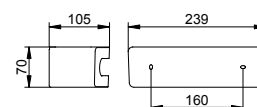

Арт.-№	Поверхность	€
116 58 01 00 00	хром / белый	136,50
116 58 01 00 01	хром / антрацит	136,50
116 58 06 00 01	нержавеющая сталь finish / антрацит	218,40
116 58 25 00 01	латунь шлифованная / антрацит	409,50
116 58 29 00 01	матовое красное золото / антрацит	409,50

Арт.-№	Запасные части	Поверхность	€
116 58 00 01 00	Пластиковая вставка	белый	19,80
116 58 00 01 01	Пластиковая вставка	антрацит	19,80

Угловая полочка для душа

- Съемная пластиковая вставка (стойкая к мылу, небуьющаяся и нечувствительная к ультрафиолету)
- Скрытое крепление
- Для привинчивания
- Крепежный комплект включен