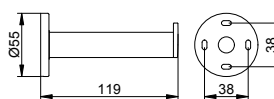

Арт.-№	Поверхность	€
149 63 01 00 00	хром	43,60
149 63 07 00 00	нержавеющая сталь	91,30
149 63 17 00 00	алюминий анодированный / хром	37,10
149 63 37 00 00	черный матовый	43,60

Держатель запасного рулона туалетной бумаги Двойной

- Вертикальное крепление
- Ширина рулона до 120 мм
- Количество рулонов: 2 шт.
- Скрытое крепление
- Для привинчивания
- Крепежный комплект включен