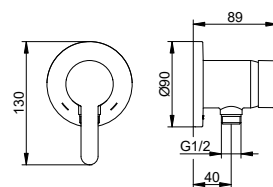

Арт.-N°	Розетка	Поверхность	€
595 52 01 03 01	круглый	хром	245,30
595 52 01 03 02	квадратный	хром	250,90
595 52 37 03 01	круглый	черный матовый	294,40
595 52 37 03 02	квадратный	черный матовый	301,10

Арт.-N°	Необходимые аксессуары (см. принадлежности к смесителям)	€
595 52 00 01 70	Внутренний блок	81,80