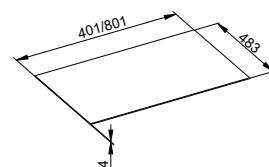

ПРИНАДЛЕЖНОСТИ К МЕБЕЛИ ДЛЯ ВАННОЙ КОМНАТЫ KEUCO

Декоративная крышка

- Для боковых тумб
- Безопасное стекло или керамика

Подходит для:
EDITION 11 ART

Арт.-№	Ширина	Высота	Глубина	Поверхность	€
490 31 XX 04 00	401 мм	4 мм	483 мм	30, 31, 32, 33, 34, 35	106,20
490 31 YY 04 00	401 мм	4 мм	483 мм	81, 82	212,30
490 31 97 04 00	401 мм	4 мм	483 мм	Индивидуальный дизайн PG2	317,90
490 31 XX 08 00	801 мм	4 мм	483 мм	30, 31, 32, 33, 34, 35	158,30
490 31 YY 08 00	801 мм	4 мм	483 мм	81, 82	316,80
490 31 97 08 00	801 мм	4 мм	483 мм	Индивидуальный дизайн PG2	424,50

Декоративная крышка

- Для тумб под умывальник и боковых тумб
- Безопасное стекло лакированное

Подходит для:
EDITION 11