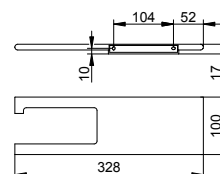

Держатель туалетной бумаги

- Поворотный
- Открытая форма
- Ширина рулона до 120 мм
- Скрытое крепление
- Для привинчивания
- Крепежный комплект включен

Арт.-№	Поверхность	€
115 62 01 00 00	хром	111,00
115 62 03 00 00	бронза шлифованная	177,60
115 62 06 00 00	покрытие в нержавеющей стали	177,60
115 62 13 00 00	хром черный шлифованный	177,60
115 62 25 00 00	латунь шлифованная	333,00
115 62 29 00 00	матовое красное золото	333,00

Держатель туалетной бумаги с полочкой

- Неповоротный
- Открытая форма
- С тормозом рулона
- Ширина рулона до 120 мм
- Скрытое крепление
- Для привинчивания
- Крепежный комплект включен

в специальных поверхностях не производится.

Арт.-№	Поверхность	€
115 73 17 00 00	алюминий анодированный	143,40

Держатель запасного рулона туалетной бумаги

- Горизонтальное крепление
- Ширина рулона до 120 мм
- Количество рулонов: 1 шт.
- Скрытое крепление
- Для привинчивания
- Крепежный комплект включен

Арт.-№	Поверхность	€
115 63 01 00 00	хром	43,90
115 63 03 00 00	бронза шлифованная	70,20
115 63 06 00 00	покрытие в нержавеющей стали	70,20
115 63 13 00 00	хром черный шлифованный	70,20
115 63 25 00 00	латунь шлифованная	131,70
115 63 29 00 00	матовое красное золото	131,70