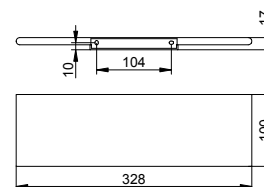

Арт.-№	Поверхность	€
115 58 17 00 00	алюминий анодированный	152,70

Полочка для душа со стеклоочистителем

- Скрытое крепление
- Для привинчивания
- Крепежный комплект включен

в специальных поверхностях не производится.