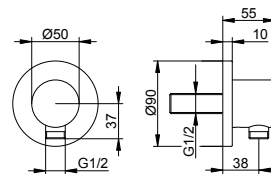

Соединение-вывод для шланга

- Тип соединения: Подключение к стене G 1/2
- Соединение-вывод для шланга G 1/2
- С защитой от обратного потока согласно DIN EN 1717
- Подходит для проточных водонагревателей

Арт.-№	Розетка	Поверхность	€
595 47 01 00 01	круглый	хром	153,80
595 47 01 00 02	квадратный	хром	162,30
595 47 03 00 01	круглый	бронза шлифованная	215,30
595 47 03 00 02	квадратный	бронза шлифованная	227,20
595 47 06 00 01	круглый	покрытие в нержавеющей стали	215,30
595 47 06 00 02	квадратный	покрытие в нержавеющей стали	227,20
595 47 13 00 01	круглый	хром черный шлифованный	215,30
595 47 13 00 02	квадратный	хром черный шлифованный	227,20
595 47 17 00 01	круглый	алюминий-finish	184,60
595 47 25 00 01	круглый	латунь шлифованная	384,50
595 47 25 00 02	квадратный	латунь шлифованная	405,80
595 47 29 00 01	круглый	матовое красное золото	384,50
595 47 29 00 02	квадратный	матовое красное золото	405,80
595 47 37 00 01	круглый	черный матовый	184,60
595 47 37 00 02	квадратный	черный матовый	194,80
Арт.-№	Доп. аксессуары (см. принадлежности к смесителям)		€
595 47 00 01 70	Внутренний блок		154,30