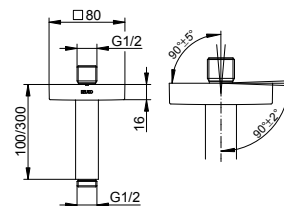

Душевой кронштейн монтаж на потолке

- Тип соединения: Подсоединение к потолку G 1/2
- Подключение верхнего душа G 1/2

Арт.-№	Розетка	Вылет	Поверхность	€
516 89 01 01 00	круглый	100 мм	хром	103,90
516 89 01 03 00	круглый	300 мм	хром	161,70
530 89 01 01 02	квадратный	100 мм	хром	137,90
530 89 01 03 02	квадратный	300 мм	хром	195,60
516 89 03 01 00	круглый	100 мм	бронза шлифованная	145,50
516 89 03 03 00	круглый	300 мм	бронза шлифованная	226,40
530 89 03 01 02	квадратный	100 мм	бронза шлифованная	193,10
530 89 03 03 02	квадратный	300 мм	бронза шлифованная	273,80
516 89 06 01 00	круглый	100 мм	покрытие в нержавеющей стали	145,50
516 89 06 03 00	круглый	300 мм	покрытие в нержавеющей стали	226,40
530 89 06 01 02	квадратный	100 мм	покрытие в нержавеющей стали	193,10
530 89 06 03 02	квадратный	300 мм	покрытие в нержавеющей стали	273,80
516 89 13 01 00	круглый	100 мм	хром черный шлифованный	145,50
516 89 13 03 00	круглый	300 мм	хром черный шлифованный	226,40
530 89 13 01 02	квадратный	100 мм	хром черный шлифованный	193,10
530 89 13 03 02	квадратный	300 мм	хром черный шлифованный	273,80
516 89 17 01 00	круглый	100 мм	алюминий-finish	124,70
516 89 17 03 00	круглый	300 мм	алюминий-finish	194,00
516 89 25 01 00	круглый	100 мм	латунь шлифованная	259,80
516 89 25 03 00	круглый	300 мм	латунь шлифованная	404,30
530 89 25 01 02	квадратный	100 мм	латунь шлифованная	344,80
530 89 25 03 02	квадратный	300 мм	латунь шлифованная	489,00
516 89 29 01 00	круглый	100 мм	матовое красное золото	259,80
516 89 29 03 00	круглый	300 мм	матовое красное золото	404,30
530 89 29 01 02	квадратный	100 мм	матовое красное золото	344,80
530 89 29 03 02	квадратный	300 мм	матовое красное золото	489,00
516 89 37 01 00	круглый	100 мм	черный матовый	124,70
516 89 37 03 00	круглый	300 мм	черный матовый	194,00
530 89 37 01 02	квадратный	100 мм	черный матовый	165,50
530 89 37 03 02	квадратный	300 мм	черный матовый	234,70