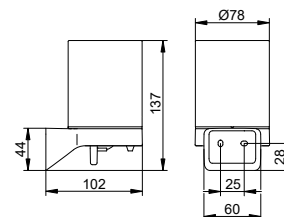

Арт.-№	Поверхность	€
146 52 01 90 00	хром	125,90
146 52 37 90 00	черный матовый	163,70

Арт.-№	Запасные части	Поверхность	€
199 52 00 00 24	Хрустальный съёмный стакан	матовый	55,60
199 52 00 01 00	Насосик		32,70
199 52 37 00 24	Хрустальный съёмный стакан	черный	55,60

Держатель стакана

- Хрустальный стакан
- Скрытое крепление
- Для привинчивания или приклеивания
- Крепежный комплект включен
- Клеевой комплект