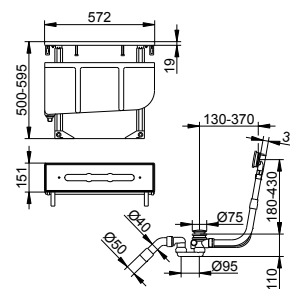

Комплект для встройки под плитку для смесителей для ванны на четыре отверстия на бортик ванны

- Монтажный блок с ёмкостью для сточной воды и сливным шлангом
- С Гарнитура слива-перелива G 1 1/2
- Тип соединения: Угловые вентили G 1/2

Арт.-N°	Поверхность	€
511 30 00 00 70	хром	1.667,30

Арт.-N°	Доп. аксессуары (см. главу)		€
599 30 03 00 70	Заглушка	бронза шлифованная	208,90
599 30 06 00 70	Заглушка	покрытие в нержавеющей стали	208,90
599 30 13 00 70	Заглушка	хром черный шлифованный	208,90
599 30 25 00 70	Заглушка	латунь шлифованная	373,00
599 30 29 00 70	Заглушка	матовое красное золото	373,00
599 30 37 00 70	Заглушка	черный матовый	208,90