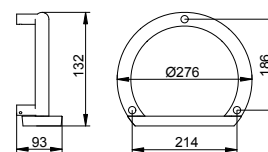

Арт.-№	Поверхность	€
049 09 01 00 00	хром	206,80