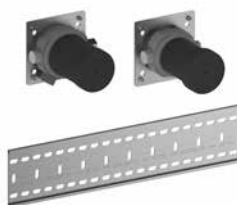

Арт.-№	€
599 53 00 21 70	646,90

Арт.-№	Доп. аксессуары (см. главу)	€
595 71 00 00 01	Комплект крепежных уголков	65,70