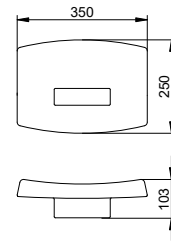

Спинка для сиденья

- Для навешивания

Арт.-N°	Поверхность	€
349 79 00 00 37	черный	259,70
349 79 00 00 38	светло-серый	259,70
349 79 00 00 51	белый	259,70

Арт.-N°	Необходимые аксессуары (см. главу)	Поверхность	€
349 79 01 06 00	Настенная штанга	хром	238,20
349 79 17 06 00	Настенная штанга	алюминий анодированный	202,50

Care
PLAN CARE