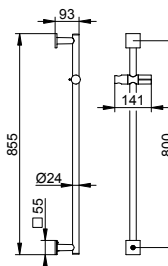

Душевая штанга IXMO

- Передвижной держатель для шлангов с коническими гайками
- Положение держателя душевой лейки на выбор слева или справа
- Регулируемый угол наклона держателя душевой лейки
- С выравнивающей шайбой к плитке (5 мм)
- Для привинчивания или приклеивания (на выбор)
- Крепежный комплект включен

Арт.-№	Розетка	Поверхность	€
595 85 01 09 01	круглый	хром	191,70
595 85 01 09 02	квадратный	хром	197,40
595 85 06 09 01	круглый	покрытие в нержавеющей стали	268,40
595 85 06 09 02	квадратный	покрытие в нержавеющей стали	276,40
595 85 17 09 01	круглый	алюминий-finish	230,00
595 85 25 09 01	круглый	латунь шлифованная	479,30
595 85 25 09 02	квадратный	латунь шлифованная	493,50
595 85 29 09 01	круглый	матовое красное золото	479,30
595 85 29 09 02	квадратный	матовое красное золото	493,50
595 85 37 09 01	круглый	черный матовый	230,00
595 85 37 09 02	квадратный	черный матовый	236,90

Арт.-№	Доп. аксессуары (см. принадлежности к смесителям)	€
049 94 00 03 00	Клеевой комплект Nr. 3	29,30

Душевая штанга EDITION 11

- Передвижной держатель для шлангов с коническими гайками
- Положение держателя душевой лейки на выбор слева или справа
- Регулируемый угол наклона держателя душевой лейки
- С выравнивающей шайбой к плитке (5 мм)
- Для привинчивания
- Крепежный комплект включен