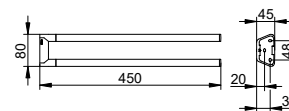

Арт.-№	Глубина	Поверхность	€
128 18 01 00 00	450 мм	хром	115,30
128 18 37 00 00	450 мм	черный матовый	149,90

Арт.-№	Доп. аксессуары (см. принадлежности к аксессуарам)	€
049 94 00 06 00	Клеевой комплект №. 6	18,00

Полотенцедержатель 1-рычажный

- Неповоротный
- Скрытое крепление
- Для привинчивания или приклеивания (на выбор)
- Крепежный комплект включен