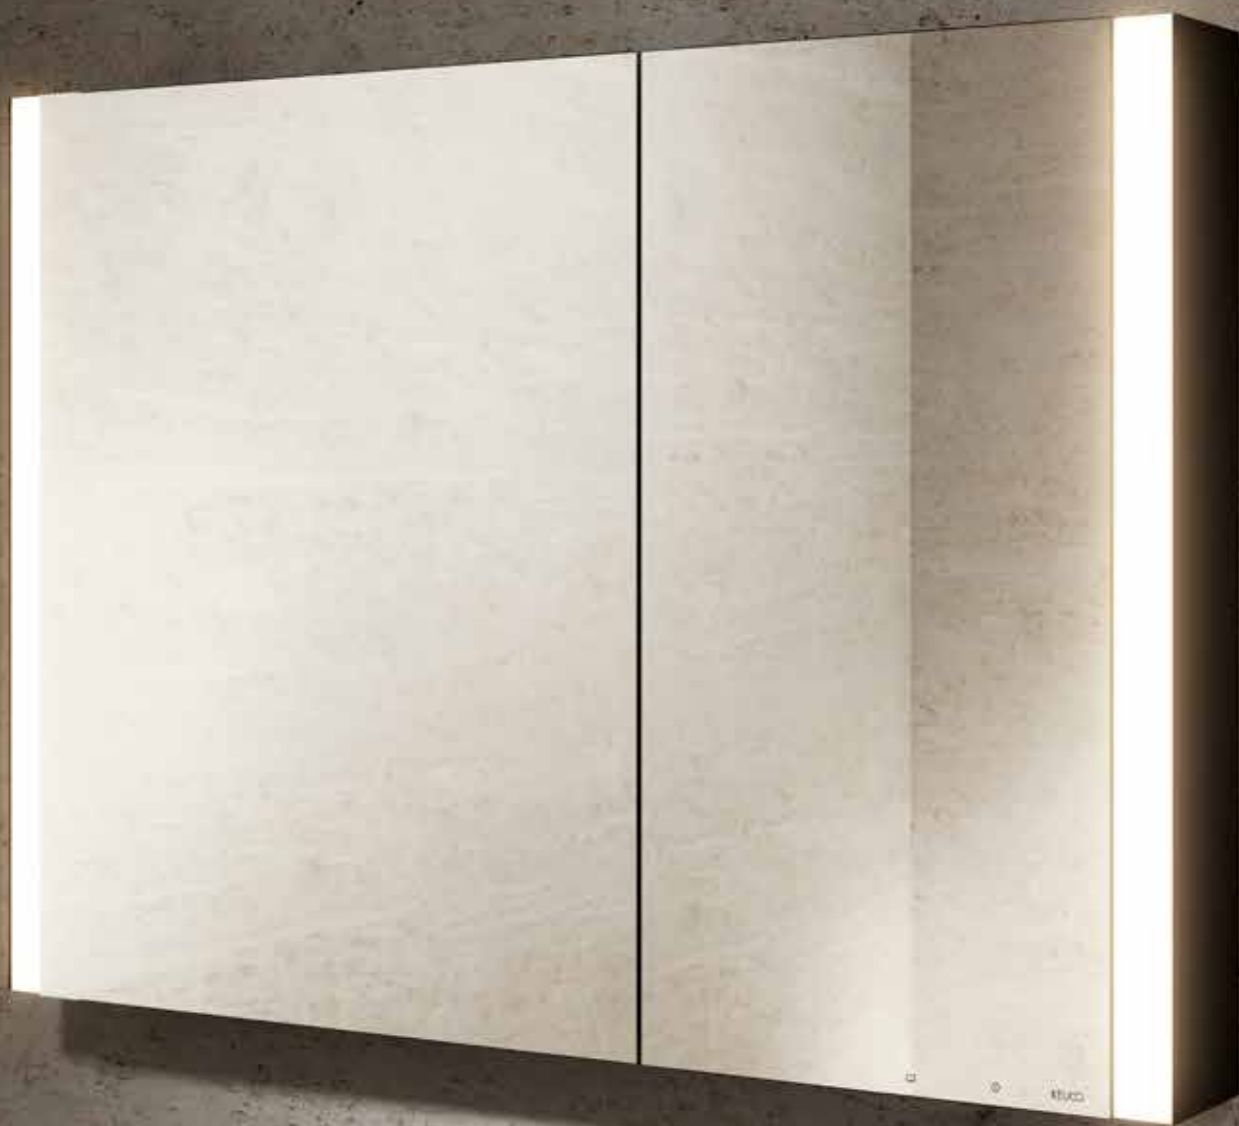

Подробнее на
сайте keuco.com

Индивидуальный облик для пуристов. Простые, красивые и с многочисленными практичными функциями - вот что отличает SOMARIS. Зеркальный шкаф целенаправленно удовлетворяет различные потребности и благодаря этому становится универсальным решением для зоны умывальника.