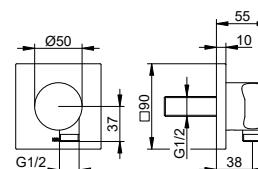

Соединение-вывод для шланга с держателем душевой лейки

- Тип соединения: Подключение к стене G 1/2
- Соединение-вывод для шланга G 1/2
- Соединение-вывод для шланга
- С защитой от обратного потока согласно DIN EN 1717
- Подходит для проточных водонагревателей

Арт.-№	Розетка	Поверхность	€
595 92 01 00 01	круглый	хром	160,80
595 92 01 00 02	квадратный	хром	168,90
595 92 03 00 01	круглый	бронза шлифованная	225,10
595 92 03 00 02	квадратный	бронза шлифованная	236,50
595 92 06 00 01	круглый	покрытие в нержавеющей стали	225,10
595 92 06 00 02	квадратный	покрытие в нержавеющей стали	236,50
595 92 13 00 01	круглый	хром черный шлифованный	225,10
595 92 13 00 02	квадратный	хром черный шлифованный	236,50
595 92 25 00 01	круглый	латунь шлифованная	402,00
595 92 25 00 02	квадратный	латунь шлифованная	422,30
595 92 29 00 01	круглый	матовое красное золото	402,00
595 92 29 00 02	квадратный	матовое красное золото	422,30
595 92 37 00 01	круглый	черный матовый	193,00
595 92 37 00 02	квадратный	черный матовый	202,70

Арт.-№	Доп. аксессуары (см. принадлежности к смесителям)	€
595 47 00 01 70	Внутренний блок	154,30

Соединение-вывод для шланга

- Тип соединения: Подключение к стене G 1/2
- Соединение-вывод для шланга G 1/2
- С защитой от обратного потока согласно DIN EN 1717
- Подходит для проточных водонагревателей