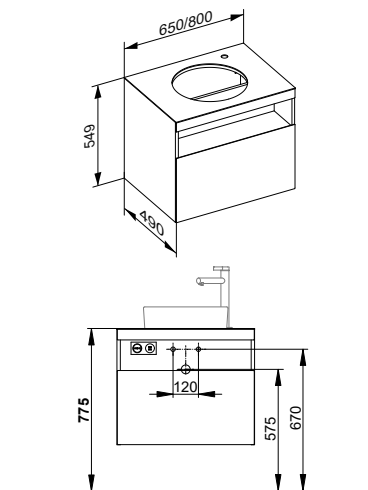

- 1 электрическая розетка
- 1 разъем USB и 1 разъем USB-C для зарядки

Дополнительная внутренняя организация:

Ширина 650 мм = 1 x M

Ширина 800 мм = 1 x L

Ширина 1000 мм = 1 x M + 1 x L

Ширина 1200 мм = 2 x L