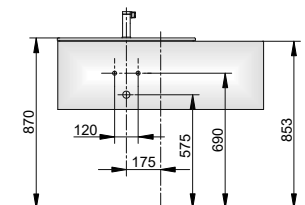

**Тумба под умывальник для встраиваемых умывальников
1 выдвижной ящик спереди
положение умывальника
слева**

- Открывание нажатием (Push-to-Open)
- С механизмом плавного закрывания
- Настенный монтаж

Комплектация

- Сифон G 1 1/4 x 32
- Передвижной ящик для хранения (1050 мм = 1 шт. / 1400 мм = 2 шт.)

Освещение (опция)

- Автоматическое включение / выключение
- 3000 Кельвин (тёплый белый)
- Освещение внутреннего пространства
- LED
- Требуется сетевое подключение через электрическую розетку

Арт.-№	Ширина	Высота	Глубина	Ширина умывальника	Освещение	Цвет №	€
311 53 XX 01 00	1050 мм	350 мм	535 мм	704 мм	да	37, 38, 39	2.080,10
311 53 YY 01 00	1050 мм	350 мм	535 мм	704 мм	да	11, 14, 18, 27, 28, 30, 89	2.499,40
311 53 ZZ 01 00	1050 мм	350 мм	535 мм	704 мм	да	21	3.142,20
311 53 XX 00 00	1050 мм	350 мм	535 мм	704 мм	нет	37, 38, 39	1.869,00
311 53 YY 00 00	1050 мм	350 мм	535 мм	704 мм	нет	11, 14, 18, 27, 28, 30, 89	2.296,40
311 53 ZZ 00 00	1050 мм	350 мм	535 мм	704 мм	нет	21	2.939,40
311 63 XX 01 00	1400 мм	350 мм	535 мм	1055 мм	да	37, 38, 39	2.327,90
311 63 YY 01 00	1400 мм	350 мм	535 мм	1055 мм	да	11, 14, 18, 27, 28, 30, 89	2.793,70
311 63 ZZ 01 00	1400 мм	350 мм	535 мм	1055 мм	да	21	3.226,00
311 63 XX 00 00	1400 мм	350 мм	535 мм	1055 мм	нет	37, 38, 39	2.077,30
311 63 YY 00 00	1400 мм	350 мм	535 мм	1055 мм	нет	11, 14, 18, 27, 28, 30, 89	2.552,60
311 63 ZZ 00 00	1400 мм	350 мм	535 мм	1055 мм	нет	21	2.985,00

Арт.-№	Необходимые аксессуары (см. принадлежности к мебели для ванной комнаты)							€
313 20 YY 90 01	Декоративная крышка	361 мм	3 мм	524 мм	11, 14, 18, 27, 28, 30			110,90
Доп. аксессуары (см. умывальники)								
311 40 31 07 00	Умывальник		без отверстия для смесителя	704 мм	17 мм	538 мм	белый	816,90
311 40 31 07 01	Умывальник		с 1 отверстием	704 мм	17 мм	538 мм	белый	936,00
311 50 31 10 00	Умывальник		без отверстия для смесителя	1055 мм	17 мм	538 мм	белый	947,20
311 50 31 10 01	Умывальник		с 1 отверстием	1055 мм	17 мм	538 мм	белый	1.066,50
321 40 31 07 00	Умывальник		без отверстия для смесителя	704 мм	17 мм	538 мм	белый	779,90
321 40 31 07 01	Умывальник		с 1 отверстием	704 мм	17 мм	538 мм	белый	890,20
321 50 31 10 00	Умывальник		без отверстия для смесителя	1057 мм	17 мм	538 мм	белый	903,10
321 50 31 10 01	Умывальник		с 1 отверстием	1057 мм	17 мм	538 мм	белый	1.013,50