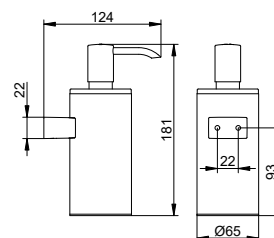

Арт.-№	Поверхность	€
149 53 01 01 00	хром	202,70
149 53 07 01 00	нержавеющая сталь	346,50
149 53 17 01 00	алюминий анодированный / хром	172,30

Арт.-№	Запасные части	€
049 50 01 00 01	Насосик	хром 68,70
049 50 07 00 01	Насосик	покрытие в нержавеющей стали 86,70
049 50 17 00 01	Насосик	алюминий анодированный 57,70