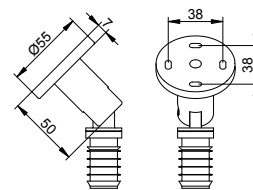

Настенное крепление

- Плавная регулировка (10 - 80°)
- Скрытое крепление
- Для привинчивания
- Крепежный комплект включен
- Единица упаковки: 1 шт.

Арт.-№	Поверхность	€
149 34 01 00 00	хром / белый	83,80
149 34 17 00 00	алюминий анодированный / черный	71,20