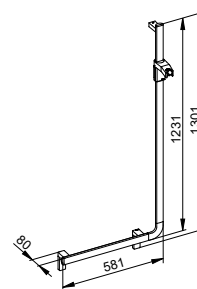

Угловой поручень с передвижным держателем душевой лейки

- Нагрузка до 115 кг
- Передвижной держатель для шлангов с коническими гайками
- Положение держателя душевой лейки спереди
- Регулируемый угол наклона держателя душевой лейки
- Для привинчивания
- 2 x Крепежный комплект 1 (349 90 00 01 00)

**Другие крепежные комплекты (2 в зависимости от типа стены).
Заказывать отдельно.**

Арт.-N°	Душевая штанга	Ширина	Высота	Поверхность	€
350 06 01 13 01	справа	581 мм	1301 мм	хром	595,40
350 06 01 13 02	слева	581 мм	1301 мм	хром	595,40
350 06 17 13 01	справа	581 мм	1301 мм	алюминий анодированный / хром	467,90
350 06 17 13 02	слева	581 мм	1301 мм	алюминий анодированный / хром	467,90
350 06 37 13 01	справа	581 мм	1301 мм	черный матовый	691,40
350 06 37 13 02	слева	581 мм	1301 мм	черный матовый	691,40

Арт.-N°	Запасные части	€
349 90 00 01 00	Крепежный комплект 1	9,50
350 10 01 01 00	Передвижной держатель лейки	хром 56,80
350 10 37 01 00	Передвижной держатель лейки	черный матовый 57,70

Доп. аксессуары (см. универсальные артикулы Care)

349 90 00 02 00	Крепежный комплект 4	8,00
349 93 00 02 00	Крепежный комплект 7	9,10

Доп. аксессуары (см. главу)

351 81 01 00 37	Сиденье для душа	хром / черный	911,50
351 81 01 00 51	Сиденье для душа	хром / белый	911,50
351 81 17 00 37	Сиденье для душа	алюминий анодированный / черный	811,70
351 81 17 00 51	Сиденье для душа	алюминий анодированный / белый	811,70
351 81 37 00 37	Сиденье для душа	черный матовый / черный	911,50