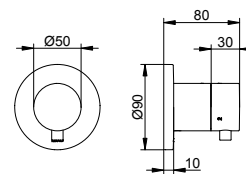

**Вентиль-переключатель
встроенный для
3 потребителей**

- Тип соединения: Внутренний блок G 1/2
- Вентиль-переключатель с керамическими уплотнительными шайбами
- Пропускная способность: 14 л/мин
- Подходит для проточных водонагревателей
- Прошел испытания на уровень шума

Арт.-N°	Розетка	Запирание	Поверхность	€
595 48 01 10 01	круглый	нет	хром	322,10
595 49 01 10 01	круглый	да	хром	328,70
595 48 01 10 02	квадратный	нет	хром	330,00
595 49 01 10 02	квадратный	да	хром	336,90
595 48 03 10 01	круглый	нет	бронза шлифованная	450,90
595 49 03 10 01	круглый	да	бронза шлифованная	460,20
595 48 03 10 02	квадратный	нет	бронза шлифованная	462,00
595 49 03 10 02	квадратный	да	бронза шлифованная	471,70
595 48 06 10 01	круглый	нет	покрытие в нержавеющей стали	450,90
595 49 06 10 01	круглый	да	покрытие в нержавеющей стали	460,20
595 48 06 10 02	квадратный	нет	покрытие в нержавеющей стали	462,00
595 49 06 10 02	квадратный	да	покрытие в нержавеющей стали	471,70
595 48 13 10 01	круглый	нет	хром черный шлифованный	450,90
595 49 13 10 01	круглый	да	хром черный шлифованный	460,20
595 48 13 10 02	квадратный	нет	хром черный шлифованный	462,00
595 49 13 10 02	квадратный	да	хром черный шлифованный	471,70
595 48 25 10 01	круглый	нет	латунь шлифованная	805,30
595 49 25 10 01	круглый	да	латунь шлифованная	821,80
595 48 25 10 02	квадратный	нет	латунь шлифованная	825,00
595 49 25 10 02	квадратный	да	латунь шлифованная	842,30
595 48 29 10 01	круглый	нет	матовое красное золото	805,30
595 49 29 10 01	круглый	да	матовое красное золото	821,80
595 48 29 10 02	квадратный	нет	матовое красное золото	825,00
595 49 29 10 02	квадратный	да	матовое красное золото	842,30
595 48 37 10 01	круглый	нет	черный матовый	386,50
595 49 37 10 01	круглый	да	черный матовый	394,40
595 48 37 10 02	квадратный	нет	черный матовый	396,00
595 49 37 10 02	квадратный	да	черный матовый	404,30

Арт.-N°	Необходимые аксессуары (см. принадлежности к смесителям)	€
595 48 00 00 70	Внутренний блок	238,20