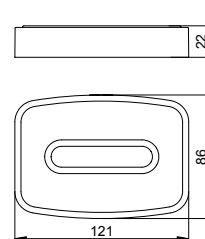

Полочка для мыла настольная модель

- Хрустальная мыльница матовая

Арт.-№	Поверхность	€
116 55 01 90 01	хром	103,10
Арт.-№	Запасные части	€
116 55 00 90 00	Хрустальная мыльница матовый	37,90

Держатель стакана

- Хрустальный стакан матовый
- Скрытое крепление
- Для привинчивания
- Крепежный комплект включен