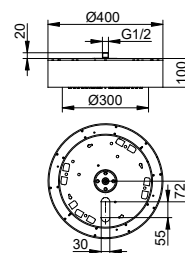

Душ с подсветкой

- Тип соединения: Подсоединение к потолку G 1/2
- с 1 видом струи (Нормальная струя)
- С системой Antikalk
- Металлический верхний душ
- Пропускная способность: ограничено до 15 л/мин
- Подходит для проточных водонагревателей
- LED 12 Watt
- Тип защиты: IP 65

Арт.-№	Тон подсветки	Поверхность	€
068 30 51 90 00	3000 К	белый матовый / хром	3.143,40
599 31 51 90 00	2700 - 6500 К	белый матовый / хром	3.177,50

Каскадный излив

- Вылет: 169 мм
- Тип соединения: Подключение к стене G 1/2
- Пропускная способность: ограничено до 25 л/мин
- Подходит для проточных водонагревателей