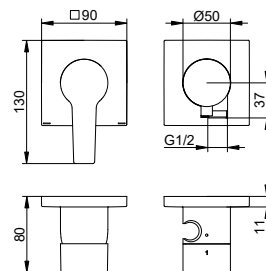

Комплект однорычажного смесителя встроенный для 2 потребителей с соединением-выводом для шланга и держателем душевой лейки

Однорычажный смеситель (511 51 XX 00 02)

- Тип соединения: Внутренний блок G 1/2
- Картридж с керамическими уплотнительными шайбами
- С регулятором предельной температуры
- Пропускная способность: 23 л/мин
- Подходит для проточных водонагревателей
- Прошел испытания на уровень шума

Вентиль-переключатель (595 56 XX 12 02)

- Тип соединения: Внутренний блок G 1/2
- Соединение-вывод для шланга G 1/2
- Соединение-вывод для шланга
- Вентиль-переключатель с керамическими уплотнительными шайбами
- Пропускная способность: 24 л/мин
- Пропускная способность вывода для шланга: 17 л/мин
- С защитой от обратного потока согласно DIN EN 1717
- Подходит для проточных водонагревателей
- Прошел испытания на уровень шума

Арт.-№	Поверхность	€
511 51 01 12 22	хром	560,40
511 51 03 12 22	бронза шлифованная	784,60
511 51 06 12 22	покрытие в нержавеющей стали	784,60
511 51 13 12 22	хром черный шлифованный	784,60
511 51 25 12 22	латунь шлифованная	1.401,00
511 51 29 12 22	матовое красное золото	1.401,00
511 51 37 12 22	черный матовый	672,50
Арт.-№	Необходимые аксессуары (см. принадлежности к смесителям)	€
599 51 00 21 70	Комплект внутреннего блока	501,60