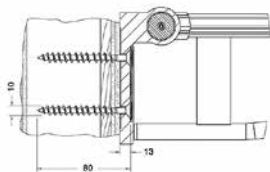

Арт.-№	€
349 91 00 02 00	15,50

Крепежный комплект 6

- 2 x Винт с шестигранной головкой для дерева
  DIN 571 M10x100 нержавеющая сталь

Требуется для крепления следующих артикулов:
арт. 149 80, 149 83, 349 83.
Заказывать отдельно.