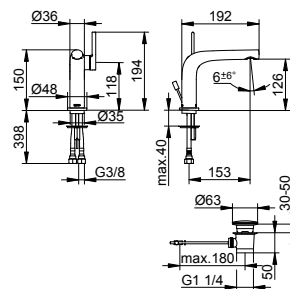

Смеситель для ванны на три отверстия на бортик ванны
Страница 71

Смеситель для ванны на четыре отверстия на бортик ванны
Страница 72

Однорычажный смеситель для умывальника 120

- Высота выпуска: 126 мм
- Вылет: 153 мм
- Установка на одно отверстие с помощью системы быстрого монтажа
- Тип соединения: соединительные шланги G 3/8
- Картридж с керамическими уплотнительными шайбами
- Аэратор М 24x1, угол наклона +/- 6° регулируемый
- Пропускная способность: ограничено до 7,6 л/мин
- Подходит для проточных водонагревателей
- Прошел испытания на уровень шума