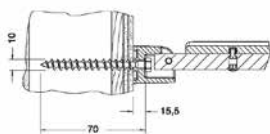

Арт.-№	€
349 92 00 02 00	8,00