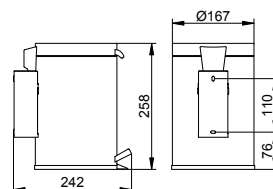

Арт.-№	Поверхность	€
149 77 01 00 00	хромированный	70,50
149 77 07 00 00	нержавеющая сталь	92,10
149 77 17 00 00	алюминий анодированный	86,60
149 77 37 00 00	черный матовый	70,50

Поручень с полочкой

- Нагрузка до 115 кг
- Полочка со сливными прорезями
- Скрытое крепление
- Для привинчивания
- Крепежный комплект включен