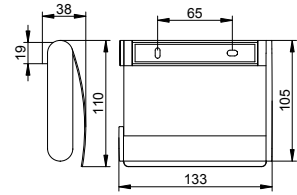

Держатель туалетной бумаги с крышкой

- Поворотный
- Открытая форма
- Ширина рулона до 120 мм
- Скрытое крепление
- Для привинчивания
- Крепежный комплект включен

Арт.-N°	Поверхность	€
149 60 01 00 00	хром	135,20
149 60 07 00 00	нержавеющая сталь	330,10
149 60 17 00 00	алюминий анодированный / хром	114,90
149 60 37 00 00	черный матовый	135,20

Держатель туалетной бумаги защита от кражи

- Поворотный
- Закрытая форма
- Ширина рулона до 120 мм
- Скрытое крепление
- Для привинчивания
- Крепежный комплект включен