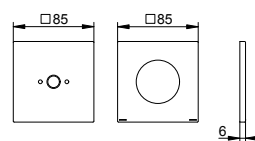

**Настенная розетка большого
размера для однорычажного
смесителя для умывальника
встроенного 2 отверстия**

- Требуется при слишком большом вырезе в стене
- Увеличение: 13 мм

Подходит для:
511 16 XX 02 0X

Арт.-№	Поверхность	€
511 16 01 00 92	хром	173,70
511 16 03 00 92	бронза шлифованная	243,20
511 16 06 00 92	покрытие в нержавеющей стали	243,20
511 16 13 00 92	хром черный шлифованный	243,20
511 16 25 00 92	латунь шлифованная	434,30
511 16 29 00 92	матовое красное золото	434,30
511 16 37 00 92	черный матовый	208,40