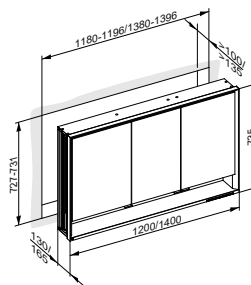

**Зеркальный шкаф
встроенный 3-дверный
короткая дверца**

- Глубина перед стеной: 35 мм
- Тип защиты: IP 24
- Поворотные дверцы из двустороннего зеркального хрустального полотна с плавным закрыванием дверцы
- Корпус: алюминий анодированный
- Боковина корпуса: алюминий анодированный
- Задняя стенка: зеркало

Управление

- Панель управления с ёмкостными сенсорами

Функции

- Включение / выключение
- Плавная регулировка яркости
- Настройка тона подсветки
- Встроенная дополнительная функция (комнатный выключатель)

Освещение

- 2700 Кельвин (тёплый белый) до 6500 Кельвин (белый дневной свет)
- Вертикально и горизонтально (только сверху)
- Освещение умывальника / полки
- Освещение внутреннего пространства
- LED

Комплектация

- 2 электрические розетки
- 3 x 2 регулируемые по высоте стеклянные полки
- Открытая полка по всей ширине

Обогрев зеркала

- Расположен в центре зеркала
- Визуальная индикация фазы нагрева
- Автоматическое отключение через 20 минут
- 90 W

Арт.-N°	Ширина	Высота	Глубина	Обогрев	LED	€
143 35 17 13 04	1200 мм	735 мм	130 мм	да	65 W	2.696,40
143 35 17 13 01	1200 мм	735 мм	130 мм	нет	65 W	2.405,20
143 15 17 13 04	1200 мм	735 мм	165 мм	да	65 W	3.370,40
143 15 17 13 01	1200 мм	735 мм	165 мм	нет	65 W	3.006,50
143 36 17 13 04	1400 мм	735 мм	130 мм	да	68 W	2.871,40
143 36 17 13 01	1400 мм	735 мм	130 мм	нет	68 W	2.580,30
143 16 17 13 04	1400 мм	735 мм	165 мм	да	68 W	3.589,30
143 16 17 13 01	1400 мм	735 мм	165 мм	нет	68 W	3.225,40