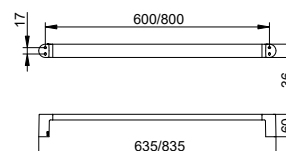

Полотенцедержатель

- Скрытое крепление
- Для привинчивания
- Крепежный комплект включен

Арт.-№	Ширина	Поверхность	€
116 01 01 06 00	635 мм	хром	159,30
116 01 01 08 00	835 мм	хром	183,10