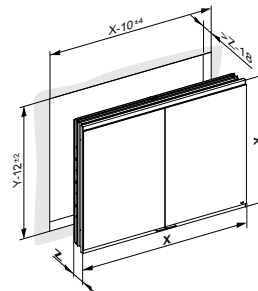

Зеркальный шкаф настенный / встроенный 2-дверный с освещением

- Поворотные дверцы из двустороннего зеркального хрустального полотна с плавным закрыванием дверцы
- Корпус: алюминий анодированный
- Боковина корпуса: зеркало (настенный) / алюминий анодированный (встроенный)
- Задняя стенка: стекло белое лакированное

Управление

- Панель управления с ёмкостными сенсорами

Функции

- Включение / Выключение (Сверху / Снизу Отдельно)
- Плавная регулировка яркости (вверху / внизу отдельно)
- Настройка тона подсветки
- Встроенная дополнительная функция (комнатный выключатель)

Освещение

- 2700 Кельвин (тёплый белый) до 6500 Кельвин (белый дневной свет)
- Горизонтальное
- Освещение внутреннего пространства
- LED

Комплектация

- 2 электрические розетки (опция)
- 1 электрическая розетка + 1 двойной USB-разъем для зарядки (опция)
- 3 регулируемые по высоте стеклянные полки (высота 700 мм)
- 4 регулируемые по высоте стеклянные полки (высота 900 мм)

Базовая модель	Установка	Ширина мм	Высота мм	Глубина мм	Электрическая розетка	€	
800 21 ... Зеркальный шкаф, 2-дверный, с подсветкой						1.697,70	
	... 0	встраиваемый				—	
	... 1	Наружный монтаж				224,10	
			... 06 600				—
			... 07 700				94,80
			... 08 800				189,60
			... 09 900				284,20
			... 10 1000				369,70
			... 00 1050				416,00
			... 11 1100				462,30
			... 12 1200				554,70
				... 0 700			—
				... 1 900			268,10
				... 000 107/120		—	
				... 100 147/160		82,80	
				... 000 без		—	
				... 200 2 x		102,60	
				... 300 1 x + 1 двойное зарядное устройство USB		157,00	
номер артикула							
цена							

Номер для заказа:

Общая стоимость: