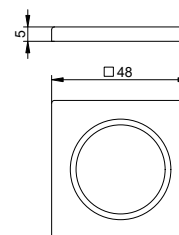

розетка квадрат для однорычажного смесителя для умывальника и биде

- Форма розетки: квадратная

Подходит для:

595 01 xx xx 01, 595 02 xx xx 00,
595 09 xx x0 00, 595 10 xx x1 00

Арт.-№	Поверхность	€
595 99 01 02 02	хром	24,40
595 99 06 02 02	покрытие в нержавеющей стали	34,20
595 99 25 02 02	латунь шлифованная	61,00
595 99 29 02 02	матовое красное золото	61,00
595 99 37 02 02	черный матовый	29,30

Bluetooth Adapter для электронного смесителя для умывальника

- Только для электронных сенсорных смесителей с сетевым подключением
- Bluetooth 4.0
- Расстояние: 10 м
- Защищенный паролем контроль
- Для беспроводной передачи данных через устройства Apple и Android
- Соответствующее приложение доступно бесплатно в Apple App Store или Google Play Store
- Настройки приложения: продолжительность работы и время между циклами, гигиеническая промывка, режим очистки, сохранение профилей, сброс к заводским настройкам