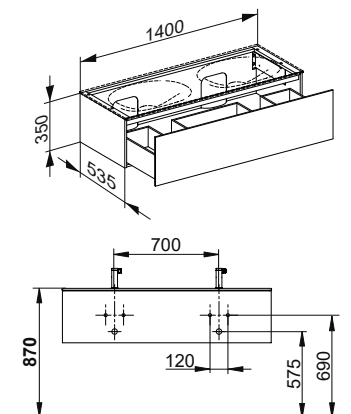

**Тумба под умывальник
для двойные умывальники
1 выдвижной ящик спереди**

- Открывание нажатием (Push-to-Open)
- С механизмом плавного закрывания
- Настенный монтаж

Комплектация

- Сифон G 1 1/4 x 32

Освещение (опция)

- Автоматическое включение / выключение
- 3000 Кельвин (тёплый белый)
- Освещение внутреннего пространства
- LED
- Требуется сетевое подключение через электрическую розетку

Арт.-N°	Ширина	Высота	Глубина	Освещение	Цвет N°	€
312 67 XX 01 00	1400 мм	350 мм	535 мм	да	37, 38, 39	1.797,90
312 67 YY 01 00	1400 мм	350 мм	535 мм	да	11, 14, 18, 27, 28, 30, 89	2.177,30
312 67 ZZ 01 00	1400 мм	350 мм	535 мм	да	21	2.694,50
312 67 XX 00 00	1400 мм	350 мм	535 мм	нет	37, 38, 39	1.547,50
312 67 YY 00 00	1400 мм	350 мм	535 мм	нет	11, 14, 18, 27, 28, 30, 89	1.936,40
312 67 ZZ 00 00	1400 мм	350 мм	535 мм	нет	21	2.453,70

Арт.-N°	Доп. аксессуары (см. умывальники)						€
312 63 70 14 00	Двойной умывальник	без отверстия для смесителя	1400 мм	17 мм	535 мм	белый шелковисто-матовый	2.726,40
312 63 70 14 02	Двойной умывальник	с 2 x 1 отверстиями	1400 мм	17 мм	535 мм	белый шелковисто-матовый	2.821,40