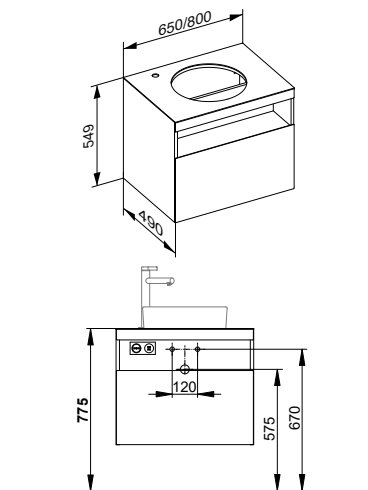

- 1 электрическая розетка
- 1 разъем USB и 1 разъем USB-C для зарядки

Дополнительная внутренняя организация:

Ширина 650 мм = 1 x M

Ширина 800 мм = 1 x L

Ширина 1000 мм = 1 x M + 1 x L

Ширина 1200 мм = 2 x L