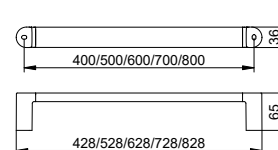

Поручень

- Нагрузка до 115 кг
- Вертикальный или горизонтальный монтаж
- Скрытое крепление
- Для привинчивания
- Крепежный комплект включен

поручень от 928 мм комплектуется дополнительным 3-им креплением к стене (в центре).
не подходит для подвешивания сиденья.

Арт.-№	Ширина	Поверхность	€
316 01 01 04 00	428 мм	хром	182,50
316 01 01 05 00	528 мм	хром	196,90
316 01 01 06 00	628 мм	хром	210,60
316 01 01 07 00	728 мм	хром	224,60
316 01 01 08 00	828 мм	хром	238,60
316 01 01 09 00	928 мм	хром	340,80
316 01 01 10 00	1028 мм	хром	361,20
316 01 01 11 00	1128 мм	хром	381,70

Угловой поручень 90°

- Нагрузка до 115 кг
- С выравнивающей шайбой к плитке (5 мм)
- Для привинчивания
- Крепежный комплект включен

не подходит для подвешивания сиденья.