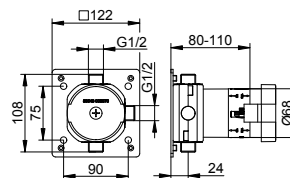

Внутренний блок для вентиля-переключателя встроенный для 3 потребителей с соединением-выводом для шланга

- С промывочным модулем
- Соединительная резьба: G 1/2
- Монтажная глубина: 80 - 110 мм

Арт.-№	€
595 48 00 01 70	246,20

Арт.-№	Доп. аксессуары (см. главу)		€
595 70 00 00 01	Монтажная планка	570 мм	55,50
595 70 00 00 02	Монтажная планка	800 мм	77,10
595 70 00 00 03	Монтажная планка	1250 мм	115,10