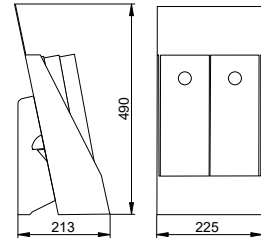

1 x Стеклоочиститель (049 59 51 00 00)

- Скрытое крепление
- Для приклеивания
- Клеевой комплект

Арт.-N°	€
049 59 00 00 01	400,60

Веревка для белья

- Нагрузка до 2 кг
- Выдвижной трос до 2,8 м
- Скрытое крепление
- Для привинчивания
- Крепежный комплект включен

Длину троса можно укоротить для более плотного прилегания.