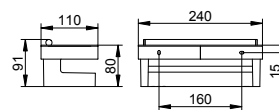

Полочка для душа со стеклоочистителем

- Съемная пластиковая вставка (стойкая к мылу, небусящаяся и нечувствительная к ультрафиолету)
- Скрытое крепление
- Для привинчивания
- Крепежный комплект включен