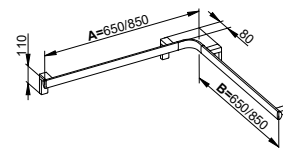

Поручень вдоль стены для душа и ванны

- Нагрузка до 115 кг
- Для привинчивания
- 3 x Крепежный комплект 1 (349 90 00 01 00)

Другие крепежные комплекты
(3 в зависимости от типа стены).
Заказывать отдельно.

Арт.-N°	А ширина	В глубина	Поверхность	€
350 11 01 68 01	650 мм	850 мм	хром	559,30
350 11 01 86 02	850 мм	650 мм	хром	559,30
350 11 01 88 00	850 мм	850 мм	хром	593,70
350 11 17 68 01	650 мм	850 мм	алюминий анодированный / хром	450,60
350 11 17 86 02	850 мм	650 мм	алюминий анодированный / хром	450,60
350 11 17 88 00	850 мм	850 мм	алюминий анодированный / хром	459,00
350 11 37 68 01	650 мм	850 мм	черный матовый	665,40
350 11 37 86 02	850 мм	650 мм	черный матовый	665,40
350 11 37 88 00	850 мм	850 мм	черный матовый	697,60

Арт.-N°	Запасные части	€
349 90 00 01 00	Крепежный комплект 1	9,50
Доп. аксессуары (см. универсальные артикулы Care)		
349 90 00 02 00	Крепежный комплект 4	8,00
349 93 00 02 00	Крепежный комплект 7	9,10
Доп. аксессуары (см. главу)		
351 81 01 00 37	Сиденье для душа	хром / черный 911,50
351 81 01 00 51	Сиденье для душа	хром / белый 911,50
351 81 17 00 37	Сиденье для душа	алюминий анодированный / черный 811,70
351 81 17 00 51	Сиденье для душа	алюминий анодированный / белый 811,70
351 81 37 00 37	Сиденье для душа	черный матовый / черный 911,50