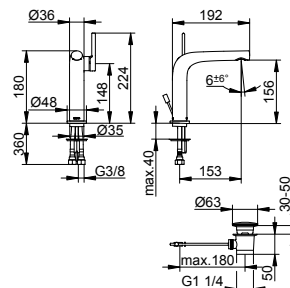

Арт.-№	Шток	Поверхность	€
515 02 01 00 00	да	хром	512,30
515 02 01 01 00	нет	хром	463,40
515 02 03 00 00	да	бронза шлифованная	717,20
515 02 03 01 00	нет	бронза шлифованная	648,80
515 02 06 00 00	да	покрытие в нержавеющей стали	717,20
515 02 06 01 00	нет	покрытие в нержавеющей стали	648,80
515 02 13 00 00	да	хром черный шлифованный	717,20
515 02 13 01 00	нет	хром черный шлифованный	648,80
515 02 25 00 00	да	латунь шлифованная	1.280,80
515 02 25 01 00	нет	латунь шлифованная	1.158,50
515 02 29 00 00	да	матовое красное золото	1.280,80
515 02 29 01 00	нет	матовое красное золото	1.158,50