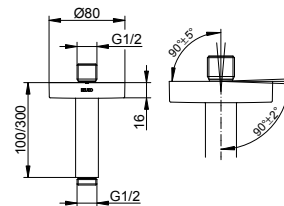

Душевой кронштейн монтаж на потолке

- Тип соединения: Подсоединение к потолку G 1/2
- Подключение верхнего душа G 1/2

Арт.-№	Розетка	Вылет	Поверхность	€
516 89 01 01 00	круглый	100 мм	хром	103,90
516 89 01 03 00	круглый	300 мм	хром	161,70
530 89 01 01 02	квадратный	100 мм	хром	137,90
530 89 01 03 02	квадратный	300 мм	хром	195,60
516 89 03 01 00	круглый	100 мм	бронза шлифованная	145,50
516 89 03 03 00	круглый	300 мм	бронза шлифованная	226,40
530 89 03 01 02	квадратный	100 мм	бронза шлифованная	193,10
530 89 03 03 02	квадратный	300 мм	бронза шлифованная	273,80
516 89 06 01 00	круглый	100 мм	покрытие в нержавеющей стали	145,50
516 89 06 03 00	круглый	300 мм	покрытие в нержавеющей стали	226,40
530 89 06 01 02	квадратный	100 мм	покрытие в нержавеющей стали	193,10
530 89 06 03 02	квадратный	300 мм	покрытие в нержавеющей стали	273,80
516 89 13 01 00	круглый	100 мм	хром черный шлифованный	145,50
516 89 13 03 00	круглый	300 мм	хром черный шлифованный	226,40
530 89 13 01 02	квадратный	100 мм	хром черный шлифованный	193,10
530 89 13 03 02	квадратный	300 мм	хром черный шлифованный	273,80
516 89 17 01 00	круглый	100 мм	алюминий-finish	124,70
516 89 17 03 00	круглый	300 мм	алюминий-finish	194,00
516 89 25 01 00	круглый	100 мм	латунь шлифованная	259,80
516 89 25 03 00	круглый	300 мм	латунь шлифованная	404,30
530 89 25 01 02	квадратный	100 мм	латунь шлифованная	344,80
530 89 25 03 02	квадратный	300 мм	латунь шлифованная	489,00
516 89 29 01 00	круглый	100 мм	матовое красное золото	259,80
516 89 29 03 00	круглый	300 мм	матовое красное золото	404,30
530 89 29 01 02	квадратный	100 мм	матовое красное золото	344,80
530 89 29 03 02	квадратный	300 мм	матовое красное золото	489,00
516 89 37 01 00	круглый	100 мм	черный матовый	124,70
516 89 37 03 00	круглый	300 мм	черный матовый	194,00
530 89 37 01 02	квадратный	100 мм	черный матовый	165,50
530 89 37 03 02	квадратный	300 мм	черный матовый	234,70