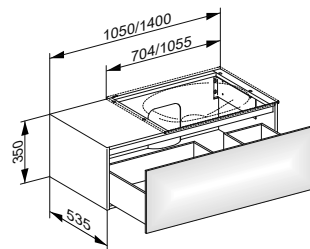

Тумба под умывальник для встраиваемых умывальников 1 выдвижной ящик спереди положение умывальника справа

- Открывание нажатием (Push-to-Open)
- С механизмом плавного закрывания
- Настенный монтаж

Комплектация

- Сифон G 1 1/4 x 32
- Передвижной ящик для хранения (1050 мм = 1 шт. / 1400 мм = 2 шт.)

Освещение (опция)

- Автоматическое включение / выключение
- 3000 Кельвин (тёплый белый)
- Освещение внутреннего пространства
- LED
- Требуется сетевое подключение через электрическую розетку

Арт.-N°	Ширина	Высота	Глубина	Ширина умывальника	Освещение	Цвет N°	€
311 54 XX 01 00	1050 мм	350 мм	535 мм	704 мм	да	37, 38, 39	2.080,10
311 54 YY 01 00	1050 мм	350 мм	535 мм	704 мм	да	11, 14, 18, 27, 28, 30, 89	2.499,40
311 54 ZZ 01 00	1050 мм	350 мм	535 мм	704 мм	да	21	3.142,20
311 54 XX 00 00	1050 мм	350 мм	535 мм	704 мм	нет	37, 38, 39	1.869,00
311 54 YY 00 00	1050 мм	350 мм	535 мм	704 мм	нет	11, 14, 18, 27, 28, 30, 89	2.296,40
311 54 ZZ 00 00	1050 мм	350 мм	535 мм	704 мм	нет	21	2.939,40
311 64 XX 01 00	1400 мм	350 мм	535 мм	1055 мм	да	37, 38, 39	2.327,90
311 64 YY 01 00	1400 мм	350 мм	535 мм	1055 мм	да	11, 14, 18, 27, 28, 30, 89	2.793,70
311 64 ZZ 01 00	1400 мм	350 мм	535 мм	1055 мм	да	21	3.226,00
311 64 XX 00 00	1400 мм	350 мм	535 мм	1055 мм	нет	37, 38, 39	2.077,30
311 64 YY 00 00	1400 мм	350 мм	535 мм	1055 мм	нет	11, 14, 18, 27, 28, 30, 89	2.552,60
311 64 ZZ 00 00	1400 мм	350 мм	535 мм	1055 мм	нет	21	2.985,00

Арт.-N°	Необходимые аксессуары (см. принадлежности к мебели для ванной комнаты)						€
313 20 YY 90 01	Декоративная крышка	361 мм	3 мм	524 мм	11, 14, 18, 27, 28, 30		110,90
Доп. аксессуары (см. умывальники)							
311 40 31 07 00	Умывальник	без отверстия для смесителя	704 мм	17 мм	538 мм	белый	816,90
311 40 31 07 01	Умывальник	с 1 отверстием	704 мм	17 мм	538 мм	белый	936,00
311 50 31 10 00	Умывальник	без отверстия для смесителя	1055 мм	17 мм	538 мм	белый	947,20
311 50 31 10 01	Умывальник	с 1 отверстием	1055 мм	17 мм	538 мм	белый	1.066,50
321 40 31 07 00	Умывальник	без отверстия для смесителя	704 мм	17 мм	538 мм	белый	779,90
321 40 31 07 01	Умывальник	с 1 отверстием	704 мм	17 мм	538 мм	белый	890,20
321 50 31 10 00	Умывальник	без отверстия для смесителя	1057 мм	17 мм	538 мм	белый	903,10
321 50 31 10 01	Умывальник	с 1 отверстием	1057 мм	17 мм	538 мм	белый	1.013,50