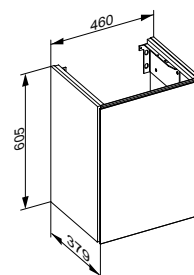

Тумба под умывальник для гостей 1-дверная

- Открывание боковым захватом
- с плавным закрыванием дверцы
- Настенный монтаж

- **Комплектация**
- Сифон G 1 1/4 x 32

- **Освещение**
- Без

Арт.-N°	Ширина	Высота	Глубина	Петли	Цвет N°	€
331 22 XX 00 01	460 мм	605 мм	380 мм	слева	18, 30, 97	745,00
331 22 YY 00 01	460 мм	605 мм	380 мм	слева	11, 14, 29	852,20
331 22 XX 00 02	460 мм	605 мм	380 мм	справа	18, 30, 97	745,00
331 22 YY 00 02	460 мм	605 мм	380 мм	справа	11, 14, 29	852,20

Арт.-N°	Доп. аксессуары (см. умывальники)	€
331 30 31 46 00	Умывальник для гостей без отверстия для смесителя 465 мм 17 мм 383 мм белый	572,30
331 30 31 46 01	Умывальник для гостей с 1 отверстием 465 мм 17 мм 383 мм белый	593,50