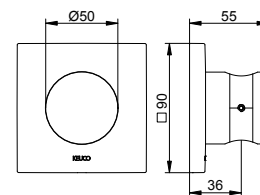

Держатель душевой лейки

- Соединение-вывод для шланга
- Положение держателя душевой лейки на выбор слева или справа
- Для привинчивания
- Крепежный комплект включен

Арт.-№	Розетка	Поверхность	€
595 91 01 00 01	круглый	хром	150,20
595 91 01 00 02	квадратный	хром	158,40
595 91 03 00 01	круглый	бронза шлифованная	210,30
595 91 03 00 02	квадратный	бронза шлифованная	221,80
595 91 06 00 01	круглый	покрытие в нержавеющей стали	210,30
595 91 06 00 02	квадратный	покрытие в нержавеющей стали	221,80
595 91 13 00 01	круглый	хром черный шлифованный	210,30
595 91 13 00 02	квадратный	хром черный шлифованный	221,80
595 91 25 00 01	круглый	латунь шлифованная	375,50
595 91 25 00 02	квадратный	латунь шлифованная	396,00
595 91 29 00 01	круглый	матовое красное золото	375,50
595 91 29 00 02	квадратный	матовое красное золото	396,00
595 91 37 00 01	круглый	черный матовый	180,20
595 91 37 00 02	квадратный	черный матовый	190,10

Держатель душевой лейки

- Соединение-вывод для шланга
- Положение держателя душевой лейки на выбор слева или справа
- Для привинчивания
- Крепежный комплект включен