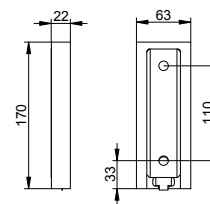

Арт.-№	Поверхность	€
349 03 01 00 00	хром	158,90

Арт.-№	Доп. аксессуары (см. универсальные артикулы Care)	€
349 92 00 01 00	Крепежный комплект 3	8,00
349 92 00 02 00	Крепежный комплект 6	8,00
349 95 00 02 00	Крепежный комплект 9	7,80
349 97 00 01 00	Крепежный комплект 11	55,90