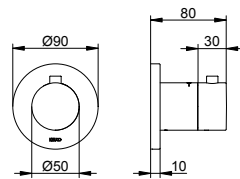

Термостат встроенный

- Тип соединения: Внутренний блок G 1/2
- Блок управления термостатом
- Блокировка при 38 °C
- Пропускная способность: 22 л/мин
- Подходит для проточных водонагревателей
- Прошел испытания на уровень шума

Арт.-№	Розетка	Поверхность	€
595 53 01 00 01	круглый	хром	224,50
595 53 01 00 02	квадратный	хром	237,90
595 53 03 00 01	круглый	бронза шлифованная	314,30
595 53 03 00 02	квадратный	бронза шлифованная	333,10
595 53 06 00 01	круглый	покрытие в нержавеющей стали	314,30
595 53 06 00 02	квадратный	покрытие в нержавеющей стали	333,10
595 53 13 00 01	круглый	хром черный шлифованный	314,30
595 53 13 00 02	квадратный	хром черный шлифованный	333,10
595 53 17 00 01	круглый	алюминий-finish	269,40
595 53 25 00 01	круглый	латунь шлифованная	561,30
595 53 25 00 02	квадратный	латунь шлифованная	594,80
595 53 29 00 01	круглый	матовое красное золото	561,30
595 53 29 00 02	квадратный	матовое красное золото	594,80
595 53 37 00 01	круглый	черный матовый	269,40
595 53 37 00 02	квадратный	черный матовый	285,50

Арт.-№	Необходимые аксессуары (см. принадлежности к смесителям)	€
595 53 00 00 70	Внутренний блок	370,60