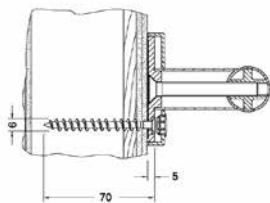

Крепежные наборы

Подходят для следующих анкерных оснований / каменной кладки:

Легкие перегородки с основой из ламинированных древесных плит или твердых пород дерева (минимальная толщина 20 мм), например, опорные стойки от производителей готовых стен)

Крепежный комплект 4

- 3 x Шуруп для дерева с полукруглой головкой
  DIN 7996 M6x70 нержавеющая сталь

Требуется для крепления следующих артикулов:
арт. 349 01, 349 06, 349 07, 349 08, 349 11, 349 12, 349 14, 349 15, 350 01, 350 06, 350 11, 350 08, 350 14, 350 12, 350 15.
Заказывать отдельно.

Арт.-№	€
349 90 00 02 00	8,00

Крепежный комплект 5

- 2 x Винт для дерева с потайной головкой
  TX 40, 10x80 нержавеющая сталь

Требуется для крепления следующих артикулов:
арт. 349 02, 349 03, 349 79, 349 82, 350 03, 351 79.
Заказывать отдельно.