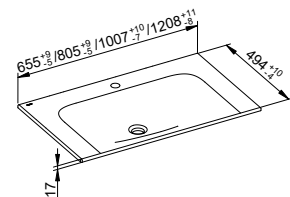

Арт.-N°	Ширина	Высота	Глубина	Поверхность	€
331 50 31 65 01	655 мм	17 мм	494 мм	белый	834,40
331 60 31 80 01	805 мм	17 мм	494 мм	белый	984,10
331 70 31 10 01	1007 мм	17 мм	494 мм	белый	1.058,70
331 80 31 12 01	1208 мм	17 мм	494 мм	белый	1.117,00

Арт.-N°	Доп. аксессуары (см. принадлежности к смесителям)	€
599 90 31 00 00	Керамическая крышка для умывальника белый	55,30