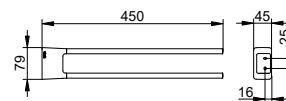

- Неповоротный
- Скрытое крепление
- Для привинчивания или приклеивания
- Крепежный комплект включен
- Клеевой комплект

Арт.-№	Глубина	Поверхность	€
146 18 01 00 00	450 мм	хром	105,10
146 18 37 00 00	450 мм	черный матовый	136,60