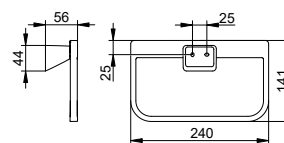

Кольцо для полотенца

- Поворотное
- Закрытая форма
- Скрытое крепление
- Для привинчивания или приклеивания
- Крепежный комплект включен
- Клеевой комплект

Арт.-№	Поверхность	€
146 21 01 00 00	хром	111,70
146 21 37 00 00	черный матовый	145,20

Дозатор для жидкого мыла со съёмным стаканом

- Заправочный объем 180 ml
- Объем дозирования 0,5 мл/ход
- Управление снизу
- Заполнение сверху
- Хрустальный съёмный стакан матовый
- Скрытое крепление
- Для привинчивания или приклеивания
- Крепежный комплект включен
- Клеевой комплект