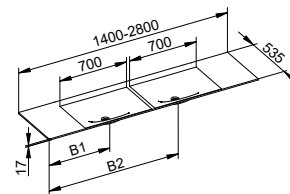

Двойной умывальник из Varicor без отверстия для смесителя

- Подходит для встраиваемых смесителей
- Без перелива

При заказе всегда указывайте размеры B1 и B2 при заказе.

Размер B1/B2 = положение края раковины (от левого края раковины к центру, с шагом 350/175 мм).

Арт.-N°	Ширина	Высота	Глубина	Поверхность	€
312 63 70 14 00	1400 мм	17 мм	535 мм	белый шелковисто-матовый	2.726,40
312 80 70 17 00	1750 мм	17 мм	535 мм	белый шелковисто-матовый	3.029,40
312 80 70 21 00	2100 мм	17 мм	535 мм	белый шелковисто-матовый	3.331,30
312 80 70 24 00	2450 мм	17 мм	535 мм	белый шелковисто-матовый	3.635,60
312 80 70 28 00	2800 мм	17 мм	535 мм	белый шелковисто-матовый	3.841,00

Арт.-N°	Необходимые аксессуары (см. принадлежности к смесителям)	€
599 04 01 00 00	Принудительный слив хром	112,40
599 04 03 00 00	Принудительный слив бронза шлифованная	157,40
599 04 06 00 00	Принудительный слив покрытие в нержавеющей стали	157,40
599 04 13 00 00	Принудительный слив хром черный шлифованный	157,40
599 04 25 00 00	Принудительный слив латунь шлифованная	281,00
599 04 29 00 00	Принудительный слив матовое красное золото	281,00
599 04 37 00 00	Принудительный слив черный матовый	134,90

Двойной умывальник из Varicor с 2 x 1 отверстиями

- Подходит для смесителя с 1 отверстием
- С системой слива-перелива CLOU

При заказе всегда указывайте размеры B1 и B2 при заказе.

Размер B1/B2 = положение края раковины (от левого края раковины к центру, с шагом 350/175 мм).