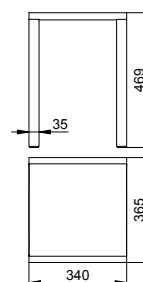

Табурет для душа

- Нагрузка до 100 кг
- Поверхность сиденья из пластика

Арт.-№	Поверхность	€
149 82 01 00 37	хром / черный	641,80
149 82 01 00 38	хром / светло-серый	641,80
149 82 01 00 51	хром / белый	641,80
149 82 17 00 37	алюминий анодированный / черный	545,50
149 82 17 00 38	алюминий анодированный / светло-серый	545,50
149 82 17 00 51	алюминий анодированный / белый	545,50

Сиденье для душа со спинкой навесное

- Нагрузка до 110 кг
- Складывается вверх
- съемная спинка сиденья
- Поверхность сиденья из пластика

Комплектуется с поручнями
PLAN CARE (арт. 34901-34915)
Заказывать отдельно.