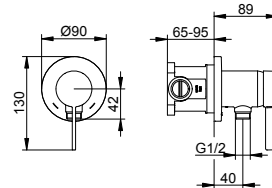

Комплект однорычажного смесителя для душа встроенный с соединением-выводом для шланга IXMO Pure

Однорычажный смеситель для душа (595 52 XX 95 01)

- Тип соединения: Внутренний блок G 1/2
- Соединение-вывод для шланга G 1/2
- Картридж с керамическими уплотнительными шайбами
- С регулятором предельной температуры
- Пропускная способность: 13 л/мин
- С защитой от обратного потока согласно DIN EN 1717
- Подходит для проточных водонагревателей
- Прошел испытания на уровень шума

Внутренний блок (595 52 XX 01 70)

- С промывочным модулем
- Соединительная резьба: G 1/2
- Монтажная глубина: 65 - 95 мм

Арт.-N°	Розетка	Поверхность	€
595 52 01 95 21	круглый	хром	327,10
595 52 01 95 22	квадратный	хром	332,70

Термостат для душа встроенный с соединением-выводом для шланга

- Тип соединения: Внутренний блок G 1/2
- Соединение-вывод для шланга G 1/2
- Блок управления термостатом
- Блокировка при 38 °C
- Запорный вентиль с керамическими уплотнительными шайбами
- Пропускная способность: 12 л/мин
- С защитой от обратного потока согласно DIN EN 1717
- Подходит для проточных водонагревателей
- Прошел испытания на уровень шума