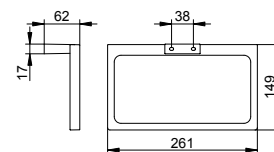

Арт.-№	Поверхность	€
111 21 01 00 00	хром	172,70
111 21 03 00 00	бронза шлифованная	276,30
111 21 06 00 00	покрытие в нержавеющей стали	276,30
111 21 13 00 00	хром черный шлифованный	276,30
111 21 25 00 00	латунь шлифованная	518,10
111 21 29 00 00	матовое красное золото	518,10
111 21 37 00 00	черный матовый	172,70