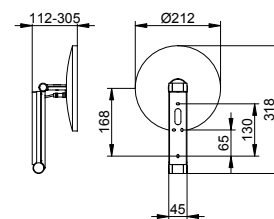

Управление

- Выключатель на проводе

Освещение

- 6500 Кельвин (белый дневной свет)
- LED 7 Watt
- Требуется сетевое подключение через электрическую розетку

Арт.-№	Поверхность	€
176 13 01 90 01	хром	652,50

Косметическое зеркало iLook_move круглое с подсветкой со встраиваемой проводкой для комнатного электровыключателя