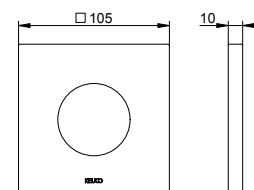

Настенная розетка большого размера для вентилей и термостата для душа встроенных

- Требуется при слишком большом вырезе в стене
- Увеличение: 15 мм

Подходит для:

595 41 XX 1X 0X, 595 48 XX 1X 0X,
595 49 XX 1X 0X, 595 56 XX 1X 0X,
595 57 XX 1X 0X, 595 54 XX 00 0X

Арт.-№	Розетка	Поверхность	€
595 56 01 00 91	круглый	хром	94,00
595 56 01 00 92	квадратный	хром	103,10
595 56 03 00 91	круглый	бронза шлифованная	131,60
595 56 03 00 92	квадратный	бронза шлифованная	144,30
595 56 06 00 91	круглый	покрытие в нержавеющей стали	131,60
595 56 06 00 92	квадратный	покрытие в нержавеющей стали	144,30
595 56 13 00 91	круглый	хром черный шлифованный	131,60
595 56 13 00 92	квадратный	хром черный шлифованный	144,30
595 56 17 00 91	круглый	алюминий-finish	112,80
595 56 25 00 91	круглый	латунь шлифованная	235,00
595 56 25 00 92	квадратный	латунь шлифованная	257,80
595 56 29 00 91	круглый	матовое красное золото	235,00
595 56 29 00 92	квадратный	матовое красное золото	257,80
595 56 37 00 91	круглый	черный матовый	112,80
595 56 37 00 92	квадратный	черный матовый	123,70