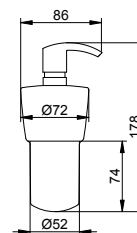

Дозатор для жидкого мыла

- Заправочный объем 250 ml
- Объем дозирования 0,5 мл/ход
- Управление сверху
- Заполнение сверху
- пластиковый контейнер для мыла из матового опалового стекла

Подходит для:
027 50 01 00 00

Арт.-N°	Поверхность	€
027 53 01 90 00	хром	72,10
Арт.-N°	Запасные части	€
023 53 01 00 00	Насосик хром	21,90
027 53 00 90 00	Колба для мыла из опалового стекла	50,30