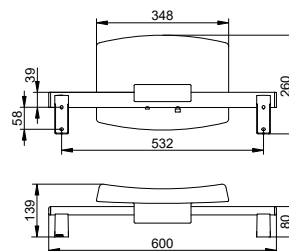

Настенная штанга спинки для сиденья

- Горизонтальный монтаж
- Скрытое крепление
- Для привинчивания

крепежные комплекты
(2 в зависимости от типа стены).
Заказывать отдельно.

Арт.-N°	Поверхность	€
351 79 01 06 00	хром	269,70
351 79 17 06 00	алюминий анодированный / хром	229,20
351 79 37 06 00	черный матовый	329,50

Арт.-N°	Доп. аксессуары (см. универсальные артикулы Care)	€
349 91 00 01 00	Крепежный комплект 2	15,50
349 91 00 02 00	Крепежный комплект 5	15,50
349 94 00 02 00	Крепежный комплект 8	8,90
Доп. аксессуары (см. главу)		
351 79 00 00 37	Спинка для сиденья	черный 259,70
351 79 00 00 51	Спинка для сиденья	белый 259,70