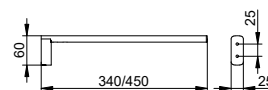

Полотенцедержатель 1-рычажный

- Неповоротный
- Скрытое крепление
- Для привинчивания
- Крепежный комплект включен

Арт.-№	Глубина	Поверхность	€
115 22 01 00 00	340 мм	хром	113,40
115 20 01 00 00	450 мм	хром	120,40
115 22 03 00 00	340 мм	бронза шлифованная	181,40
115 20 03 00 00	450 мм	бронза шлифованная	192,60
115 20 06 00 00	450 мм	покрытие в нержавеющей стали	192,60
115 22 13 00 00	340 мм	хром черный шлифованный	181,40
115 20 13 00 00	450 мм	хром черный шлифованный	192,60
115 20 25 00 00	450 мм	латунь шлифованная	361,20
115 20 29 00 00	450 мм	матовое красное золото	361,20

Кольцо для полотенца

- Неповоротное
- Закрытая форма
- Скрытое крепление
- Для привинчивания
- Крепежный комплект включен