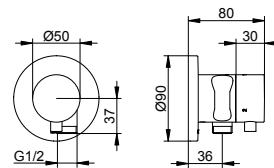

**Вентиль-переключатель
встроенный для
3 потребителей с
соединением-выводом
для шланга и держателем
душевой лейки**