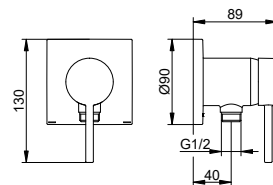

Однорычажный смеситель для душа встроенный с соединением-выводом для шланга IXMO Soft

- Тип соединения: Внутренний блок G 1/2
- Соединение-вывод для шланга G 1/2
- Картридж с керамическими уплотнительными шайбами
- С регулятором предельной температуры
- Пропускная способность: 13 л/мин
- С защитой от обратного потока согласно DIN EN 1717
- Подходит для проточных водонагревателей
- Прошел испытания на уровень шума

Арт.-N°	Розетка	Поверхность	€
595 52 01 02 01	круглый	хром	245,30
595 52 01 02 02	квадратный	хром	250,90
595 52 37 02 01	круглый	черный матовый	294,40
595 52 37 02 02	квадратный	черный матовый	301,10

Арт.-N°	Необходимые аксессуары (см. принадлежности к смесителям)	€
595 52 00 01 70	Внутренний блок	81,80

Однорычажный смеситель для душа встроенный с соединением-выводом для шланга IXMO Flat

- Тип соединения: Внутренний блок G 1/2
- Соединение-вывод для шланга G 1/2
- Картридж с керамическими уплотнительными шайбами
- С регулятором предельной температуры
- Пропускная способность: 13 л/мин
- С защитой от обратного потока согласно DIN EN 1717
- Подходит для проточных водонагревателей
- Прошел испытания на уровень шума