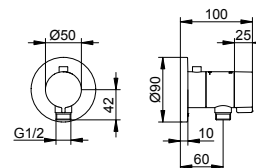

Арт.-N°	Розетка	Поверхность	€
595 54 01 00 01	круглый	хром	403,00
595 54 01 00 02	квадратный	хром	408,20
595 54 37 00 01	круглый	черный матовый	483,60
595 54 37 00 02	квадратный	черный матовый	489,80

Арт.-N°	Необходимые аксессуары (см. принадлежности к смесителям)	€
595 54 00 01 70	Внутренний блок	147,40

Доп. аксессуары (см. принадлежности к смесителям)		
595 54 01 10 00	С регулятором предельной температуры	хром 20,80
595 54 37 10 00	С регулятором предельной температуры	черный матовый 25,00