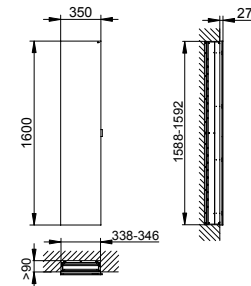

Навесной шкаф настенный 1-дверный

- Поворотная дверца из двустороннего зеркального хрустального полотна с плавным закрыванием дверцы
- Корпус: алюминий анодированный
- Боковина корпуса: зеркало
- Задняя стенка: стекло белое лакированное

1. **Комплектация**
2. 6 регулируемых по высоте стеклянные полки
   - 1 средняя полка из алюминия

Арт.-N°	Ширина	Высота	Глубина	Петли	€
800 00 10 32 000000	350 мм	1600 мм	120 мм	слева	1.192,50
800 10 10 32 000000	350 мм	1600 мм	120 мм	справа	1.192,50
800 00 10 32 100000	350 мм	1600 мм	160 мм	слева	1.369,50
800 10 10 32 100000	350 мм	1600 мм	160 мм	справа	1.369,50

Навесной шкаф встроенный 1-дверный

- Глубина перед стеной: 28 мм
- Поворотная дверца из двустороннего зеркального хрустального полотна с плавным закрыванием дверцы
- Корпус: алюминий анодированный
- Боковина корпуса: алюминий анодированный
- Задняя стенка: стекло белое лакированное

1. **Комплектация**
2. 6 регулируемых по высоте стеклянные полки
   - 1 средняя полка из алюминия

Арт.-N°	Ширина	Высота	Глубина	Петли	€
800 00 00 32 000000	350 мм	1600 мм	120 мм	слева	888,30
800 10 00 32 000000	350 мм	1600 мм	120 мм	справа	888,30
800 00 00 32 100000	350 мм	1600 мм	160 мм	слева	1.065,30
800 10 00 32 100000	350 мм	1600 мм	160 мм	справа	1.065,30

Косметическое зеркало Без подсветки

- Диаметр: 149 мм
- Для установки или зажима
- Зеркало с одной стороны, вогнутое
- Коэффициент увеличения: x 3

Арт.-N°	Поверхность	€
800 90 00 00 000200	антрацит	80,30