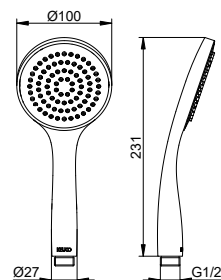

Страница 132

Душевой комплект PLAN BLUE ручная душевая лейка с 3 видами струи

Страница 132

Ванна

Излив для ванны

Страница 133

Ручная душевая лейка IXMO с 1 видом струи

- Соединительная резьба: G 1/2
- С 1 видом струи (Нормальная струя)
- С системой Antikalk
- С функцией ECO AIR
- Пропускная способность: 11 л/мин
- Подходит для проточных водонагревателей