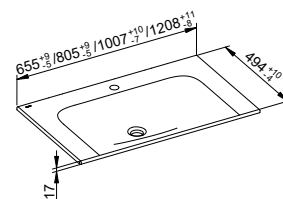

Арт.-N°	Ширина	Высота	Глубина	Поверхность	€
331 50 31 65 01	655 мм	17 мм	494 мм	белый	834,40
331 60 31 80 01	805 мм	17 мм	494 мм	белый	984,10
331 70 31 10 01	1007 мм	17 мм	494 мм	белый	1.058,70
331 80 31 12 01	1208 мм	17 мм	494 мм	белый	1.117,00

Арт.-N°	Доп. аксессуары (см. принадлежности к смесителям)	€
599 90 31 00 00	Керамическая крышка для умывальника белый	55,30