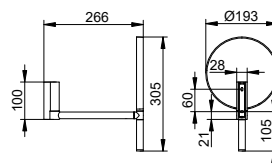

Косметическое зеркало PLAN без подсветки

- Диаметр: 193 mm
- Настенный монтаж
- 3-мерный шарнирный рычаг
- Зеркало двустороннее, вогнутое/плоское
- Коэффициент увеличения: x 5

Арт.-№	Поверхность	€
176 49 01 00 02	хром	343,70
176 49 17 00 02	алюминий-finish	334,80
176 49 37 00 02	черный матовый	343,70

Косметическое зеркало iLook_move круглое без подсветки

- Диаметр: 212 mm
- Настенный монтаж
- 3-мерный шарнирный рычаг
- Зеркало с одной стороны, вогнутое
- Коэффициент увеличения: x 5