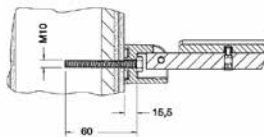

Арт.-N°	€
349 95 00 02 00	7,80