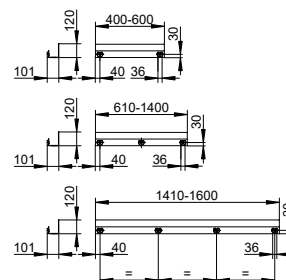

Изделия на заказ с шагом 10 мм.

Пожалуйста, указывайте размер А при заказе.

Версии шириной 400 - 600 мм оснащены 2 настенными кронштейнами.

Версии шириной 610 - 1400 мм оснащены 3 настенными кронштейнами.

Версии шириной 1410 - 1600 мм оснащены 4 настенными кронштейнами.

Арт.-№	Размер А	Поверхность	€
249 53 37 01 00	400 - 600 мм	черный матовый	228,60
249 53 51 01 00	400 - 600 мм	белый матовый	228,60
249 53 37 02 00	610 - 800 мм	черный матовый	322,90
249 53 51 02 00	610 - 800 мм	белый матовый	322,90
249 53 37 03 00	810 - 1000 мм	черный матовый	347,50
249 53 51 03 00	810 - 1000 мм	белый матовый	347,50
249 53 37 04 00	1010 - 1200 мм	черный матовый	463,00
249 53 51 04 00	1010 - 1200 мм	белый матовый	463,00
249 53 37 05 00	1210 - 1400 мм	черный матовый	528,00
249 53 51 05 00	1210 - 1400 мм	белый матовый	528,00
249 53 37 06 00	1410 - 1600 мм	черный матовый	589,60
249 53 51 06 00	1410 - 1600 мм	белый матовый	589,60

Арт.-№	Доп. аксессуары (см. принадлежности к аксессуарам)	€
049 94 00 01 00	Клеевой комплект Nr. 1	12,80