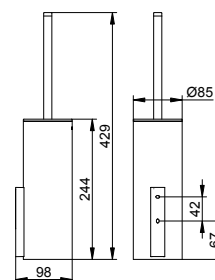

Туалетный гарнитур с крышкой

- Съемная пластиковая вставка
- Хрустальный корпус матовый
- Скрытое крепление
- Для привинчивания
- Крепежный комплект включен
- Запасная головка ершика в комплекте

Арт.-N°	Поверхность	€
115 64 01 90 00	хром	166,40
115 64 03 90 00	бронза шлифованная	237,40
115 64 06 90 00	покрытие в нержавеющей стали	237,40
115 64 13 90 00	хром черный шлифованный	237,40
115 64 25 90 00	латунь шлифованная	403,20
115 64 29 90 00	матовое красное золото	403,20

Арт.-N°	Запасные части	Поверхность	€
115 64 00 01 00	Пластиковая вставка	белый	20,40
115 64 00 40 00	щётка	белый	11,10
115 64 00 90 00	Хрустальный корпус	матовый	67,40
115 64 01 40 00	Туалетный ёршик с ручкой	хром / белый	39,60
115 64 03 40 00	Туалетный ёршик с ручкой	бронза шлифованная / белая	63,40
115 64 13 40 00	Туалетный ёршик с ручкой	хром черный шлифованный / белый	63,40
199 64 06 00 11	Туалетный ёршик с ручкой	нержавеющая сталь finish / белый	63,40
199 64 25 00 11	Туалетный ёршик с ручкой	латунь шлифованная / белая	118,80
199 64 29 00 11	Туалетный ёршик с ручкой	матовое красное золото / белый	118,80