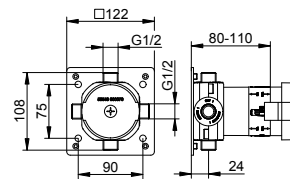

- С промывочным модулем
- Соединительная резьба: G 1/2
- Монтажная глубина: 80 - 110 мм

Арт.-№	€
595 48 00 00 70	238,20

Арт.-№	Доп. аксессуары (см. главу)		€
595 70 00 00 01	Монтажная планка	570 мм	55,50
595 70 00 00 02	Монтажная планка	800 мм	77,10
595 70 00 00 03	Монтажная планка	1250 мм	115,10