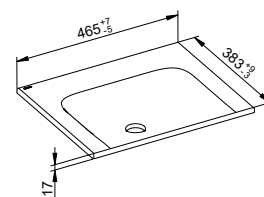

Гостевой умывальник из керамики без отверстия для смесителя

- Подходит для встраиваемых смесителей
- Без перелива
- С покрытием CleanPlus

Арт.-N°	Ширина	Высота	Глубина	Поверхность	€
331 30 31 46 00	465 мм	17 мм	383 мм	белый	572,30

Арт.-N°	Необходимые аксессуары (см. принадлежности к смесителям)	Поверхность	€
599 04 01 00 00	Принудительный слив	хром	112,40
599 04 03 00 00	Принудительный слив	бронза шлифованная	157,40
599 04 06 00 00	Принудительный слив	покрытие в нержавеющей стали	157,40
599 04 13 00 00	Принудительный слив	хром черный шлифованный	157,40
599 04 25 00 00	Принудительный слив	латунь шлифованная	281,00
599 04 29 00 00	Принудительный слив	матовое красное золото	281,00
599 04 37 00 00	Принудительный слив	черный матовый	134,90
Доп. аксессуары (см. принадлежности к смесителям)			
599 90 31 00 01	Керамическая крышка для умывальника	белый	55,30