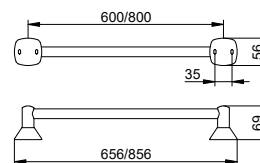

Полотенцедержатель

- Скрытое крепление
- Для привинчивания
- Крепежный комплект включен

Арт.-№	Ширина	Поверхность	€
027 01 01 06 00	656 мм	хром	102,20
027 01 01 08 00	856 мм	хром	119,00

Поручень

- Нагрузка до 115 кг
- Вертикальный или Горизонтальное крепление
- Скрытое крепление
- Для привинчивания
- Крепежный комплект включен