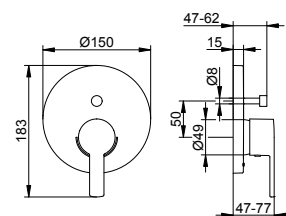

Арт.-N°	Поверхность	€
539 72 01 02 81	хром	602,60

Арт.-N°	Необходимые аксессуары (см. принадлежности к смесителям)	€
599 70 00 00 70	Внутренний блок	185,90