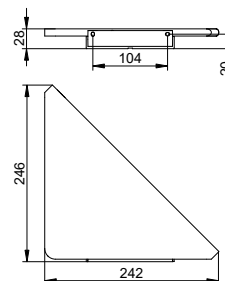

Арт.-№	Поверхность	€
146 57 37 00 00	черный матовый	148,00
146 57 51 00 00	белый матовый	148,00

Угловая полочка для душа со стеклоочистителем

- Скрытое крепление
- Для привинчивания или приклеивания
- Крепежный комплект включен
- Клеевой комплект