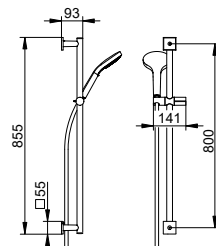

Душевой комплект IXMO ручная душевая лейка с 3 видами струи

Душевая штанга (595 85 XX 09 01)

- Передвижной держатель для шлангов с коническими гайками
- Положение держателя душевой лейки на выбор слева или справа
- Регулируемый угол наклона держателя душевой лейки
- С выравнивающей шайбой к плитке (5 мм)
- Для привинчивания или приклеивания (на выбор)
- Крепежный комплект включен

Ручная душевая лейка (595 80 XX 03 00)

- Соединительная резьба: G 1/2
- с 3 видами струи (Стандартная, мягкая и массажная струя)
- С системой Antikalk
- Пропускная способность: ограничено до 12 л/мин
- Подходит для проточных водонагревателей

Душевой шланг (549 95 XX 16 00)

- Соединительная резьба: G 1/2
- Конические гайки (G1/2) с обеих сторон
- Блокировка от проворачивания с обеих сторон
- С защитой от излома

Арт.-№	Розетка	Поверхность	€
595 87 01 08 01	круглый	хром	332,00
595 87 01 08 02	квадратный	хром	337,70
595 87 06 08 01	круглый	покрытие в нержавеющей стали	670,50
595 87 06 08 02	квадратный	покрытие в нержавеющей стали	678,50
595 87 25 08 01	круглый	латунь шлифованная	1.197,40
595 87 25 08 02	квадратный	латунь шлифованная	1.211,60
595 87 29 08 01	круглый	матовое красное золото	1.197,40
595 87 29 08 02	квадратный	матовое красное золото	1.211,60
595 87 37 08 01	круглый	черный матовый	398,30
595 87 37 08 02	квадратный	черный матовый	405,20

Арт.-№	Доп. аксессуары (см. принадлежности к смесителям)	€
049 94 00 03 00	Клеевой комплект Nr. 3	29,30

Душевой комплект EDITION 11 ручная душевая лейка с 1 видом струи

Душевая штанга (511 85 01 09 00)

- Передвижной держатель для шлангов с коническими гайками
- Положение держателя душевой лейки на выбор слева или справа
- Регулируемый угол наклона держателя душевой лейки
- С выравнивающей шайбой к плитке (5 мм)
- Для привинчивания
- Крепежный комплект включен

Ручная душевая лейка (511 80 01 03 00)

- Соединительная резьба: G 1/2
- с 1 видом струи (Нормальная струя)
- С системой Antikalk
- Пропускная способность: ограничено до 12 л/мин
- Подходит для проточных водонагревателей
- Прошел испытания на уровень шума

Душевой шланг (549 95 01 16 00)

- Соединительная резьба: G 1/2
- Конические гайки (G1/2) с обеих сторон
- Блокировка от проворачивания с обеих сторон
- С защитой от излома