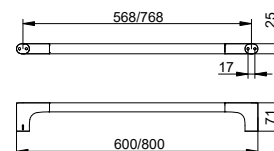

Полотенцедержатель

- Скрытое крепление
- Для привинчивания
- Крепежный комплект включен

Арт.-N°	Ширина	Поверхность	€
115 01 01 06 00	600 мм	хром	192,10
115 01 01 08 00	800 мм	хром	222,80
115 01 03 06 00	600 мм	бронза шлифованная	307,40
115 01 03 08 00	800 мм	бронза шлифованная	356,50
115 01 06 06 00	600 мм	покрытие в нержавеющей стали	307,40
115 01 06 08 00	800 мм	покрытие в нержавеющей стали	356,50
115 01 13 06 00	600 мм	хром черный шлифованный	307,40
115 01 13 08 00	800 мм	хром черный шлифованный	356,50
115 01 25 06 00	600 мм	латунь шлифованная	576,30
115 01 25 08 00	800 мм	латунь шлифованная	668,40
115 01 29 06 00	600 мм	матовое красное золото	576,30
115 01 29 08 00	800 мм	матовое красное золото	668,40