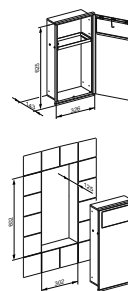

Модуль умывальника 1

- встроенный
- Контейнер для мусора
- Вместимость 15 Л
- Управление спереди
- Корпус из оцинкованной листовой стали
- Монтажная глубина: 125 мм
- Скрытое крепление
- Крепежный комплект включен

Арт.-№	Петли	Поверхность	€
449 88 01 17 01	слева	хром / алюминий finish	1.027,30
449 88 01 17 02	справа	хром / алюминий finish	1.027,30
449 88 01 37 01	слева	хром / черный матовый	1.027,30
449 88 01 37 02	справа	хром / черный матовый	1.027,30
449 88 01 51 01	слева	хром / белый матовый	1.027,30
449 88 01 51 02	справа	хром / белый матовый	1.027,30

Модуль умывальника 2

- встроенный
- Дозатор бумажных полотенец
- Подходит для сложенных бумажных полотенец (Z-сгиб) (250 x 230 мм)
- Управление спереди
- Заполнение через запираемую переднюю дверцу
- Корпус из оцинкованной листовой стали
- Монтажная глубина: 125 мм
- Скрытое крепление
- Крепежный комплект включен