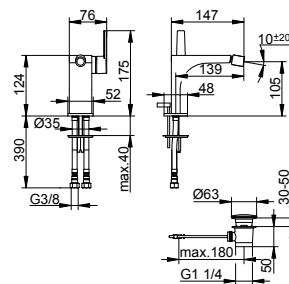

Арт.-№	Шток	Поверхность	€
511 09 01 00 00	да	хром	747,40
511 09 03 00 00	да	бронза шлифованная	1.046,40
511 09 06 00 00	да	покрытие в нержавеющей стали	1.046,40
511 09 13 00 00	да	хром черный шлифованный	1.046,40
511 09 25 00 00	да	латунь шлифованная	1.868,50
511 09 29 00 00	да	матовое красное золото	1.868,50
511 09 37 00 00	да	черный матовый	747,40