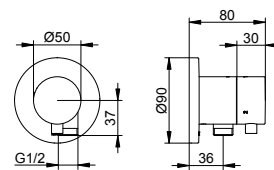

**Вентиль-переключатель
встроенный для
3 потребителей с
соединением-выводом для
шланга**

- Тип соединения: Внутренний блок G 1/2
- Соединение-вывод для шланга G 1/2
- Вентиль-переключатель с керамическими уплотнительными шайбами
- Пропускная способность: 23 л/мин
- Пропускная способность вывода для шланга: 16 л/мин
- С защитой от обратного потока согласно DIN EN 1717
- Подходит для проточных водонагревателей
- Прошел испытания на уровень шума

Арт.-N°	Розетка	Запирание	Поверхность	€
595 48 01 11 01	круглый	нет	хром	373,50
595 49 01 11 01	круглый	да	хром	381,20
595 48 01 11 02	квадратный	нет	хром	381,20
595 49 01 11 02	квадратный	да	хром	389,10
595 48 03 11 01	круглый	нет	бронза шлифованная	522,90
595 49 03 11 01	круглый	да	бронза шлифованная	533,70
595 48 03 11 02	квадратный	нет	бронза шлифованная	533,70
595 49 03 11 02	квадратный	да	бронза шлифованная	544,70
595 48 06 11 01	круглый	нет	покрытие в нержавеющей стали	522,90
595 49 06 11 01	круглый	да	покрытие в нержавеющей стали	533,70
595 48 06 11 02	квадратный	нет	покрытие в нержавеющей стали	533,70
595 49 06 11 02	квадратный	да	покрытие в нержавеющей стали	544,70
595 48 13 11 01	круглый	нет	хром черный шлифованный	522,90
595 49 13 11 01	круглый	да	хром черный шлифованный	533,70
595 48 13 11 02	квадратный	нет	хром черный шлифованный	533,70
595 49 13 11 02	квадратный	да	хром черный шлифованный	544,70
595 48 25 11 01	круглый	нет	латунь шлифованная	933,80
595 49 25 11 01	круглый	да	латунь шлифованная	953,00
595 48 25 11 02	квадратный	нет	латунь шлифованная	953,00
595 49 25 11 02	квадратный	да	латунь шлифованная	972,80
595 48 29 11 01	круглый	нет	матовое красное золото	933,80
595 49 29 11 01	круглый	да	матовое красное золото	953,00
595 48 29 11 02	квадратный	нет	матовое красное золото	953,00
595 49 29 11 02	квадратный	да	матовое красное золото	972,80
595 48 37 11 01	круглый	нет	черный матовый	448,20
595 49 37 11 01	круглый	да	черный матовый	457,40
595 48 37 11 02	квадратный	нет	черный матовый	457,40
595 49 37 11 02	квадратный	да	черный матовый	466,90

Арт.-N°	Необходимые аксессуары (см. принадлежности к смесителям)	€
595 48 00 01 70	Внутренний блок	246,20