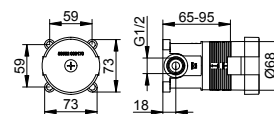

Внутренний блок для однорычажного смесителя для душа встроенный с соединением-выводом для шланга

- С промывочным модулем
- Соединительная резьба: G 1/2
- Монтажная глубина: 65 - 95 мм

Арт.-№ €

595 52 00 01 70 81,80