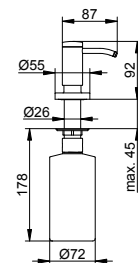

Арт.-N°	Поверхность	€
149 49 01 02 00	хром	177,70
149 49 07 02 00	нержавеющая сталь	360,60
149 49 17 02 00	алюминий finish	151,00

Арт.-N°	Запасные части	€
149 49 00 01 00	Флакон для мыла 500 мл	9,20
149 49 00 02 00	Флакон для мыла 1000 мл	18,70