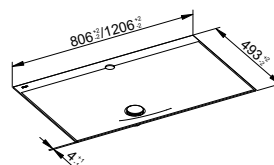

**Умывальник из
глазурованной стали с
1 отверстием**

- Подходит для смесителя с 1 отверстием
- Без перелива
- С клапаном принудительного слива

Арт.-N°	Ширина	Высота	Глубина	Цвет N°	€
325 90 WW 08 01	806 мм	4 мм	493 мм	51, 52, 53, 54, 55	1.115,00
325 90 WW 12 01	1206 мм	4 мм	493 мм	51, 52, 53, 54, 55	1.277,20