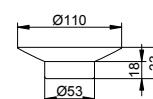

Мыльница акриловая

Подходит для:
027 50 01 00 00

Арт.-N°	€
008 55 00 01 00	9,40