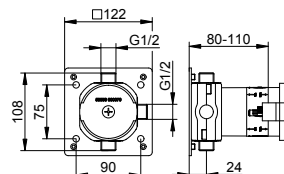

Внутренний блок для вентиля-переключателя встроенный для 2 потребителей

- С промывочным модулем
- Соединительная резьба: G 1/2
- Монтажная глубина: 80 - 110 мм

Арт.-№	€
595 56 00 00 70	238,20

Арт.-№	Доп. аксессуары (см. главу)	€
595 70 00 00 01	Монтажная планка 570 мм	55,50
595 70 00 00 02	Монтажная планка 800 мм	77,10
595 70 00 00 03	Монтажная планка 1250 мм	115,10