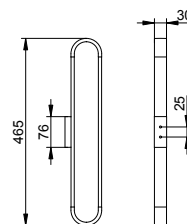

Полотенцедержатель для гостевых полотенец

- Вертикальное крепление
- Скрытое крепление
- Для привинчивания
- Крепежный комплект включен

Арт.-№	Поверхность	€
300 70 01 00 00	хром	363,70

Салфетница

- Вертикальный или Горизонтальное крепление
- Заполнение через съемный корпус
- Подходит для косметических салфеток в стандартных коробках
- Скрытое крепление
- Для привинчивания
- Крепежный комплект включен