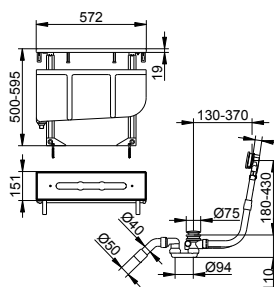

Арт.-N°	Поверхность	€
511 30 00 00 75	хром	1.844,10

Арт.-N°	Доп. аксессуары (см. главу)	Поверхность	€
599 30 03 00 75	Заглушка	бронза шлифованная	545,20
599 30 06 00 75	Заглушка	покрытие в нержавеющей стали	545,20
599 30 13 00 75	Заглушка	хром черный шлифованный	545,20
599 30 25 00 75	Заглушка	латунь шлифованная	973,60
599 30 29 00 75	Заглушка	матовое красное золото	973,60
599 30 37 00 75	Заглушка	черный матовый	545,20