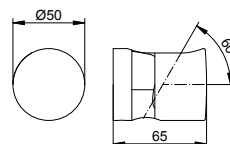

Арт.-N°	Поверхность	€
595 91 01 00 00	хром	115,10
595 91 37 00 00	черный матовый	138,10