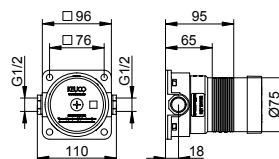

Внутренний блок для термостата для душа встроенный с соединением-выводом для шланга

- С промывочным модулем
- Соединительная резьба: G 1/2
- Монтажная глубина: 65 - 95 мм

Арт.-№

€

595 54 00 01 70

147,40