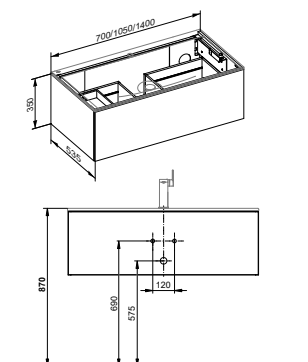

**Тумба под умывальник для
встраиваемых умывальников
1 выдвижной ящик спереди**

- Открывание нажатием (Push-to-Open)
- С механизмом плавного закрывания
- Настенный монтаж

Комплектация

- Сифон G 1 1/4 x 32
- Передвижной ящик для хранения (1050 мм = 1 шт. / 1400 мм = 2 шт.)

Освещение (опция)

- Автоматическое включение / выключение
- 3000 Кельвин (тёплый белый)
- Освещение внутреннего пространства
- LED
- Требуется сетевое подключение через электрическую розетку

Арт.-№	Ширина	Высота	Глубина	Освещение	Цвет №	€
313 41 XX 01 00	700 мм	350 мм	535 мм	да	37, 38, 39	1.502,70
313 41 YY 01 00	700 мм	350 мм	535 мм	да	11, 14, 18, 27, 28, 30, 89	1.701,70
313 41 ZZ 01 00	700 мм	350 мм	535 мм	да	21	1.997,10
313 41 XX 00 00	700 мм	350 мм	535 мм	нет	37, 38, 39	1.318,20
313 41 YY 00 00	700 мм	350 мм	535 мм	нет	11, 14, 18, 27, 28, 30, 89	1.524,10
313 41 ZZ 00 00	700 мм	350 мм	535 мм	нет	21	1.819,90
313 51 XX 01 00	1050 мм	350 мм	535 мм	да	37, 38, 39	1.697,70
313 51 YY 01 00	1050 мм	350 мм	535 мм	да	11, 14, 18, 27, 28, 30, 89	1.980,70
313 51 ZZ 01 00	1050 мм	350 мм	535 мм	да	21	2.342,10
313 51 XX 00 00	1050 мм	350 мм	535 мм	нет	37, 38, 39	1.487,10
313 51 YY 00 00	1050 мм	350 мм	535 мм	нет	11, 14, 18, 27, 28, 30, 89	1.777,80
313 51 ZZ 00 00	1050 мм	350 мм	535 мм	нет	21	2.139,10
313 61 XX 01 00	1400 мм	350 мм	535 мм	да	37, 38, 39	1.932,30
313 61 YY 01 00	1400 мм	350 мм	535 мм	да	11, 14, 18, 27, 28, 30, 89	2.306,60
313 61 ZZ 01 00	1400 мм	350 мм	535 мм	да	21	2.824,00
313 61 XX 00 00	1400 мм	350 мм	535 мм	нет	37, 38, 39	1.681,70
313 61 YY 00 00	1400 мм	350 мм	535 мм	нет	11, 14, 18, 27, 28, 30, 89	2.065,80
313 61 ZZ 00 00	1400 мм	350 мм	535 мм	нет	21	2.583,00

Арт.-№	Доп. аксессуары (см. умывальники)	€
311 40 31 07 00	Умывальник без отверстия для смесителя	704 мм 17 мм 538 мм белый 816,90
311 40 31 07 01	Умывальник с 1 отверстием	704 мм 17 мм 538 мм белый 936,00
311 50 31 10 00	Умывальник без отверстия для смесителя	1055 мм 17 мм 538 мм белый 947,20
311 50 31 10 01	Умывальник с 1 отверстием	1055 мм 17 мм 538 мм белый 1.066,50
311 60 31 14 00	Умывальник без отверстия для смесителя	1407 мм 17 мм 538 мм белый 1.169,20
311 60 31 14 01	Умывальник с 1 отверстием	1407 мм 17 мм 538 мм белый 1.287,10
311 60 31 14 02	Двойной умывальник с 2 x 1 отверстиями	1407 мм 17 мм 538 мм белый 1.193,40
321 40 31 07 00	Умывальник без отверстия для смесителя	704 мм 17 мм 538 мм белый 779,90
321 40 31 07 01	Умывальник с 1 отверстием	704 мм 17 мм 538 мм белый 890,20
321 50 31 10 00	Умывальник без отверстия для смесителя	1057 мм 17 мм 538 мм белый 903,10
321 50 31 10 01	Умывальник с 1 отверстием	1057 мм 17 мм 538 мм белый 1.013,50
321 60 31 14 00	Умывальник без отверстия для смесителя	1409 мм 17 мм 538 мм белый 1.115,80
321 60 31 14 01	Умывальник с 1 отверстием	1409 мм 17 мм 538 мм белый 1.226,30
321 60 31 14 02	Двойной умывальник с 2 x 1 отверстиями	1409 мм 17 мм 538 мм белый 1.143,60