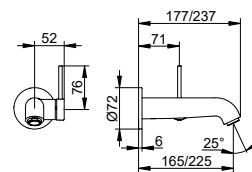

**Однорычажный смеситель
для умывальника встроенный
1 отверстие IXMO Soft**

- без слива
- Тип соединения: Внутренний блок G 1/2
- Картридж с керамическими уплотнительными шайбами
- Аэратор M 24x1, угол наклона +/- 6° регулируемый
- Пропускная способность: ограничено до 7,6 л/мин
- Подходит для проточных водонагревателей
- Прошел испытания на уровень шума

Арт.-N°	Розетка	Вылет	Поверхность	€
595 16 01 02 01	круглый	165 мм	хром	275,90
595 16 01 12 01	круглый	225 мм	хром	287,40
595 16 01 02 02	квадратный	165 мм	хром	281,70
595 16 01 12 02	квадратный	225 мм	хром	293,10
595 16 37 02 01	круглый	165 мм	черный матовый	331,10
595 16 37 12 01	круглый	225 мм	черный матовый	344,90
595 16 37 02 02	квадратный	165 мм	черный матовый	338,00
595 16 37 12 02	квадратный	225 мм	черный матовый	351,70

Арт.-N°	Необходимые аксессуары (см. принадлежности к смесителям)	€
599 16 00 00 75	Внутренний блок	132,70