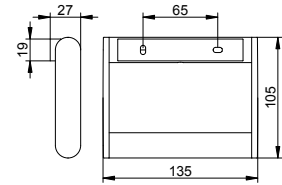

Арт.-N°	Поверхность	€
149 61 01 00 00	хром	159,80
149 61 07 00 00	нержавеющая сталь	330,80
149 61 17 00 00	алюминий анодированный / хром	135,80

Держатель туалетной бумаги с полочкой

- Поворотный
- Открытая форма
- Полочка с противоскользящим ковриком
- Ширина рулона до 120 мм
- Скрытое крепление
- Для привинчивания
- Крепежный комплект включен