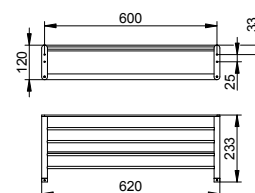

Арт.-№	Ширина	Поверхность	€
116 01 01 06 00	635 мм	хром	159,30
116 01 01 08 00	835 мм	хром	183,10

Полка для полотенец

- Скрытое крепление
- Для привинчивания
- Крепежный комплект включен

Арт.-№	Поверхность	€
116 75 01 00 00	хром	532,00