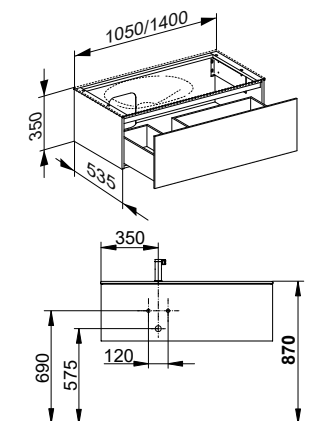

**Тумба под умывальник для встраиваемых умывальников
1 выдвижной ящик спереди
положение умывальника
слева**

- Открывание нажатием (Push-to-Open)
- С механизмом плавного закрывания
- Настенный монтаж

Комплектация

- Сифон G 1 1/4 x 32
- Передвижной ящик для хранения (1050 мм = 1 шт. / 1400 мм = 2 шт.)

Освещение (опция)

- Автоматическое включение / выключение
- 3000 Кельвин (тёплый белый)
- Освещение внутреннего пространства
- LED
- Требуется сетевое подключение через электрическую розетку

Арт.-№	Ширина	Высота	Глубина	Освещение	Цвет №	€
312 53 XX 01 00	1050 мм	350 мм	535 мм	да	37, 38, 39	1.697,70
312 53 YY 01 00	1050 мм	350 мм	535 мм	да	11, 14, 18, 27, 28, 30, 89	1.980,70
312 53 ZZ 01 00	1050 мм	350 мм	535 мм	да	21	2.342,10
312 53 XX 00 00	1050 мм	350 мм	535 мм	нет	37, 38, 39	1.487,10
312 53 YY 00 00	1050 мм	350 мм	535 мм	нет	11, 14, 18, 27, 28, 30, 89	1.777,80
312 53 ZZ 00 00	1050 мм	350 мм	535 мм	нет	21	2.139,10
312 65 XX 01 00	1400 мм	350 мм	535 мм	да	37, 38, 39	1.932,30
312 65 YY 01 00	1400 мм	350 мм	535 мм	да	11, 14, 18, 27, 28, 30, 89	2.306,60
312 65 ZZ 01 00	1400 мм	350 мм	535 мм	да	21	2.824,00
312 65 XX 00 00	1400 мм	350 мм	535 мм	нет	37, 38, 39	1.681,70
312 65 YY 00 00	1400 мм	350 мм	535 мм	нет	11, 14, 18, 27, 28, 30, 89	2.065,80
312 65 ZZ 00 00	1400 мм	350 мм	535 мм	нет	21	2.583,00

Арт.-№	Доп. аксессуары (см. умывальники)						€
312 70 70 10 00	Умывальник	без отверстия для смесителя	1050 мм	17 мм	535 мм	белый шелковисто-матовый	1.616,80
312 70 70 10 01	Умывальник	с 1 отверстием	1050 мм	17 мм	535 мм	белый шелковисто-матовый	1.664,80
312 70 70 14 00	Умывальник	без отверстия для смесителя	1400 мм	17 мм	535 мм	белый шелковисто-матовый	1.871,60
312 70 70 14 01	Умывальник	с 1 отверстием	1400 мм	17 мм	535 мм	белый шелковисто-матовый	1.918,60