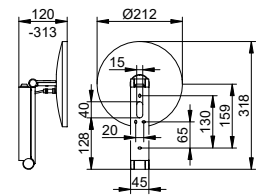

Косметическое зеркало iLook_move круглое с подсветкой с рычажным переключателем

- Диаметр: 212 mm
- Тип защиты: IP 24
- Настенный монтаж
- 3-мерный шарнирный рычаг
- Зеркало с одной стороны, вогнутое
- Коэффициент увеличения: x 5

Управление

- Рычаговый переключатель

Освещение

- 6500 Кельвин (белый дневной свет)
- LED 4.5 Watt
- Необходимо сетевое подключение

Арт.-№	Поверхность	€
176 12 01 90 04	хром	723,90
176 12 03 90 04	бронза шлифованная	1.158,20
176 12 06 90 04	покрытие в нержавеющей стали	1.158,20
176 12 13 90 04	хром черный шлифованный	1.158,20
176 12 17 90 04	алюминий-finish	615,20
176 12 25 90 04	латунь шлифованная	2.171,70
176 12 29 90 04	матовое красное золото	2.171,70
176 12 37 90 04	черный матовый	723,90