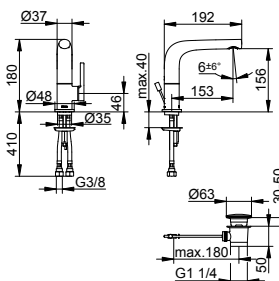

Арт.-№	Шток	Поверхность	€
515 05 01 00 00	да	хром	571,20
515 05 01 01 00	нет	хром	522,10
515 05 03 00 00	да	бронза шлифованная	799,70
515 05 03 01 00	нет	бронза шлифованная	730,90
515 05 06 00 00	да	покрытие в нержавеющей стали	799,70
515 05 06 01 00	нет	покрытие в нержавеющей стали	730,90
515 05 13 00 00	да	хром черный шлифованный	799,70
515 05 13 01 00	нет	хром черный шлифованный	730,90
515 05 25 00 00	да	латунь шлифованная	1.428,00
515 05 25 01 00	нет	латунь шлифованная	1.305,30
515 05 29 00 00	да	матовое красное золото	1.428,00
515 05 29 01 00	нет	матовое красное золото	1.305,30