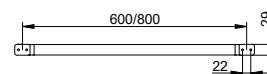

Полотенцедержатель

- Скрытое крепление
- Для привинчивания
- Крепежный комплект включен

Арт.-N°	Ширина	Поверхность	€
127 01 01 06 00	642 мм	хром	128,90
127 01 01 08 00	842 мм	хром	147,20
127 01 06 06 00	642 мм	покрытие в нержавеющей стали	206,20
127 01 06 08 00	842 мм	покрытие в нержавеющей стали	235,50
127 01 25 06 00	642 мм	латунь шлифованная	386,70
127 01 25 08 00	842 мм	латунь шлифованная	441,60
127 01 29 06 00	642 мм	матовое красное золото	386,70
127 01 29 08 00	842 мм	матовое красное золото	441,60