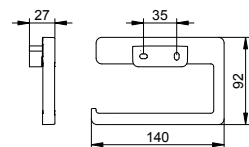

Арт.-№	Запасные части	€
127 50 00 90 00	Хрустальный стакан	24,20

Держатель туалетной бумаги

- Поворотный
- Открытая форма
- Ширина рулона до 120 мм
- Скрытое крепление
- Для привинчивания
- Крепежный комплект включен