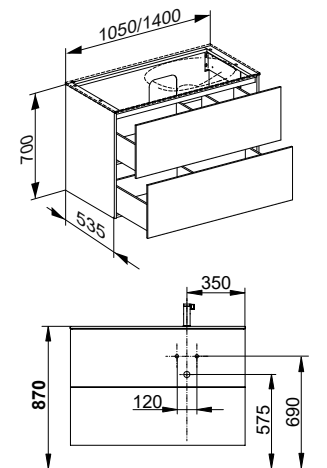

**Тумба под умывальник для встраиваемых умывальников
2 выдвижных ящика спереди
положение умывальника
справа**

- Открывание нажатием (Push-to-Open)
- С механизмом плавного закрывания
- Настенный монтаж

Комплектация

- Сифон G 1 1/4 x 32
- Передвижной ящик для хранения (1050 мм = 2 шт. / 1400 мм = 4 шт.)

Освещение (опция)

- Автоматическое включение / выключение
- 3000 Кельвин (тёплый белый)
- Освещение внутреннего пространства
- LED
- Требуется сетевое подключение через электрическую розетку

Арт.-№	Ширина	Высота	Глубина	Освещение	Цвет №	€
312 56 XX 01 00	1050 мм	700 мм	535 мм	да	37, 38, 39	2.695,70
312 56 YY 01 00	1050 мм	700 мм	535 мм	да	11, 14, 18, 27, 28, 30, 89	3.275,20
312 56 ZZ 01 00	1050 мм	700 мм	535 мм	да	21	3.884,30
312 56 XX 00 00	1050 мм	700 мм	535 мм	нет	37, 38, 39	2.273,90
312 56 YY 00 00	1050 мм	700 мм	535 мм	нет	11, 14, 18, 27, 28, 30, 89	2.869,50
312 56 ZZ 00 00	1050 мм	700 мм	535 мм	нет	21	3.478,40
312 69 XX 01 00	1400 мм	700 мм	535 мм	да	37, 38, 39	3.097,60
312 69 YY 01 00	1400 мм	700 мм	535 мм	да	11, 14, 18, 27, 28, 30, 89	3.856,10
312 69 ZZ 01 00	1400 мм	700 мм	535 мм	да	21	4.826,10
312 69 XX 00 00	1400 мм	700 мм	535 мм	нет	37, 38, 39	2.596,70
312 69 YY 00 00	1400 мм	700 мм	535 мм	нет	11, 14, 18, 27, 28, 30, 89	3.374,30
312 69 ZZ 00 00	1400 мм	700 мм	535 мм	нет	21	4.344,30

Арт.-№	Доп. аксессуары (см. умывальники)						€
312 70 70 10 00	Умывальник	без отверстия для смесителя	1050 мм	17 мм	535 мм	белый шелковисто-матовый	1.616,80
312 70 70 10 01	Умывальник	с 1 отверстием	1050 мм	17 мм	535 мм	белый шелковисто-матовый	1.664,80
312 70 70 14 00	Умывальник	без отверстия для смесителя	1400 мм	17 мм	535 мм	белый шелковисто-матовый	1.871,60
312 70 70 14 01	Умывальник	с 1 отверстием	1400 мм	17 мм	535 мм	белый шелковисто-матовый	1.918,60