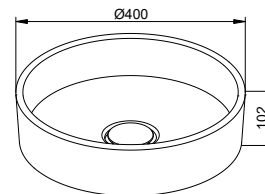

Накладной умывальник из керамики без отверстия для смесителя

- Подходит для встраиваемых смесителей
- Без перелива
- С клапаном принудительного слива
- С керамической крышкой для умывальника подходящего цвета
- С покрытием CleanPlus

Арт.-N°	Диаметр	Поверхность	€
328 80 31 04 00	400 мм	белый	519,90
328 80 57 04 00	400 мм	черный	519,90

Тумба под умывальник для накладных умывальников 1 выдвижной ящик спереди без отверстия для смесителя

- Открывание верхним захватом
- С механизмом плавного закрывания
- Настенный монтаж

Комплектация

- Открытая полка по всей ширине
- Сифон G 1 1/4 x 32
- Вкладной коврик

Освещение (опция)

- Включение / выключение с помощью встроенного сенсорного датчика или комнатного выключателя
- 3000 Кельвин (тёплый белый)
- Освещение полки
- LED
- Необходимо сетевое подключение