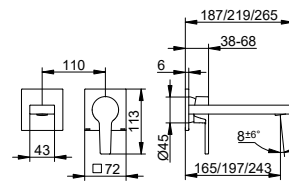

Однорычажный смеситель для умывальника встроенный 2 отверстия

- без слива
- Тип соединения: Внутренний блок G 1/2
- Картридж с керамическими уплотнительными шайбами
- С регулятором предельной температуры
- Аэратор M 24x1, угол наклона +/- 6° регулируемый
- Пропускная способность: ограничено до 7,6 л/мин
- Подходит для проточных водонагревателей
- Прошел испытания на уровень шума

Арт.-№	Вылет	Поверхность	€
511 16 01 02 01	165 мм	хром	429,10
511 16 01 02 00	197 мм	хром	441,10
511 16 01 02 02	243 мм	хром	452,80
511 16 03 02 01	165 мм	бронза шлифованная	600,70
511 16 03 02 00	197 мм	бронза шлифованная	617,50
511 16 03 02 02	243 мм	бронза шлифованная	633,90
511 16 06 02 01	165 мм	покрытие в нержавеющей стали	600,70
511 16 06 02 00	197 мм	покрытие в нержавеющей стали	617,50
511 16 06 02 02	243 мм	покрытие в нержавеющей стали	633,90
511 16 13 02 01	165 мм	хром черный шлифованный	600,70
511 16 13 02 00	197 мм	хром черный шлифованный	617,50
511 16 13 02 02	243 мм	хром черный шлифованный	633,90
511 16 25 02 01	165 мм	латунь шлифованная	1.072,80
511 16 25 02 00	197 мм	латунь шлифованная	1.102,80
511 16 25 02 02	243 мм	латунь шлифованная	1.132,00
511 16 29 02 01	165 мм	матовое красное золото	1.072,80
511 16 29 02 00	197 мм	матовое красное золото	1.102,80
511 16 29 02 02	243 мм	матовое красное золото	1.132,00
511 16 37 02 01	165 мм	черный матовый	429,10
511 16 37 02 00	197 мм	черный матовый	441,10
511 16 37 02 02	243 мм	черный матовый	452,80

Арт.-№	Необходимые аксессуары (см. принадлежности к смесителям)	€
599 16 00 00 70	Внутренний блок	330,70

Однорычажный смеситель для биде

- Высота выпуска: 105 мм
- Вылет: 139 мм
- Установка на одно отверстие с помощью системы быстрого монтажа
- Тип соединения: соединительные шланги G 3/8
- Картридж с керамическими уплотнительными шайбами
- Аэратор M 18,5x1 на шаровом шарнире угол наклона +/- 20° регулируемый
- Пропускная способность: ограничено до 7,6 л/мин
- Подходит для проточных водонагревателей
- Прошел испытания на уровень шума