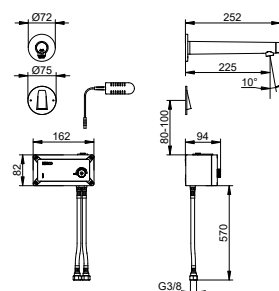

Электрическая часть

- Инфракрасные датчики (регулируемое расстояние, регулируемое время задержки выключения)
- Остановка подачи воды для очистки вручную
- Настраиваемое гигиеническое ополаскивание (3 - 24 ч)
- работа от сети
- напряжение 6 В, сетевой вход 100 - 230 В

Арт.-№	Розетка	Вылет	Поверхность	€
595 17 01 11 01	круглый	225 мм	хром	1.012,60
595 17 01 11 02	квадратный	225 мм	хром	1.018,30
595 17 37 11 01	круглый	225 мм	черный матовый	1.215,10
595 17 37 11 02	квадратный	225 мм	черный матовый	1.222,00

Арт.-№	Необходимые аксессуары (см. принадлежности к смесителям)	€
599 17 00 00 70	Комплект для встройки под плитку	104,00

Доп. аксессуары (см. принадлежности к смесителям)		€
599 11 00 00 00	Bluetooth Adapter	174,30