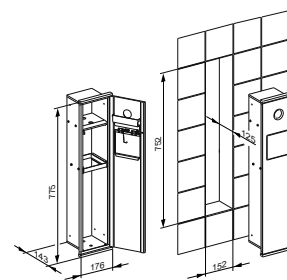

Модуль WC 2

- встроенный
- Контейнер для гигиенических отходов
- Вместимость 7 Л
- Дозатор гигиенических пакетиков
- Корпус из оцинкованной листовой стали
- Монтажная глубина: 125 мм
- Скрытое крепление
- Крепежный комплект включен
- 1 гигиенический пакет (50 шт.) в комплекте

Арт.-№	Петли	Поверхность	€
449 76 01 17 01	слева	хром / алюминий finish	954,50
449 76 01 17 02	справа	хром / алюминий finish	954,50
449 76 01 37 01	слева	хром / черный матовый	954,50
449 76 01 37 02	справа	хром / черный матовый	954,50
449 76 01 51 01	слева	хром / белый матовый	954,50
449 76 01 51 02	справа	хром / белый матовый	954,50
Арт.-№	Запасные части		€
049 76 00 01 00	Гигиенический пакет		217,50