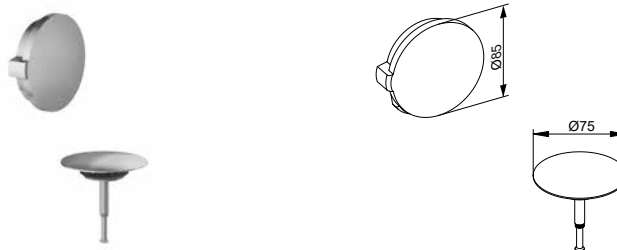

Подходит для:
511 30 00 00 75

Арт.-№	Поверхность	€
599 30 03 00 75	бронза шлифованная	545,20
599 30 06 00 75	покрытие в нержавеющей стали	545,20
599 30 13 00 75	хром черный шлифованный	545,20
599 30 25 00 75	латунь шлифованная	973,60
599 30 29 00 75	матовое красное золото	973,60
599 30 37 00 75	черный матовый	545,20