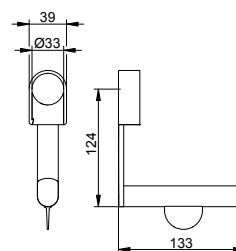

Держатель туалетной бумаги Для угловых поручней PLAN CARE

- Неповоротный
- Открытая форма
- на выбор слева или справа
- С тормозом рулона
- Ширина рулона до 120 мм

Комбинируется с угловым поручнем
(номер артикула 349 06).
Заказывать отдельно.