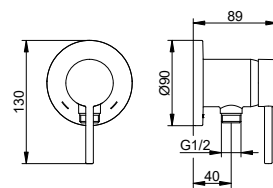

Однорычажный смеситель для душа встроенный с соединением-выводом для шланга IXMO Soft

- Тип соединения: Внутренний блок G 1/2
- Соединение-вывод для шланга G 1/2
- Картридж с керамическими уплотнительными шайбами
- С регулятором предельной температуры
- Пропускная способность: 13 л/мин
- С защитой от обратного потока согласно DIN EN 1717
- Подходит для проточных водонагревателей
- Прошел испытания на уровень шума

Арт.-N°	Розетка	Поверхность	€
595 52 01 02 01	круглый	хром	245,30
595 52 01 02 02	квадратный	хром	250,90
595 52 37 02 01	круглый	черный матовый	294,40
595 52 37 02 02	квадратный	черный матовый	301,10

Арт.-N°	Необходимые аксессуары (см. принадлежности к смесителям)	€
595 52 00 01 70	Внутренний блок	81,80

Однорычажный смеситель для душа встроенный с соединением-выводом для шланга IXMO Flat

- Тип соединения: Внутренний блок G 1/2
- Соединение-вывод для шланга G 1/2
- Картридж с керамическими уплотнительными шайбами
- С регулятором предельной температуры
- Пропускная способность: 13 л/мин
- С защитой от обратного потока согласно DIN EN 1717
- Подходит для проточных водонагревателей
- Прошел испытания на уровень шума