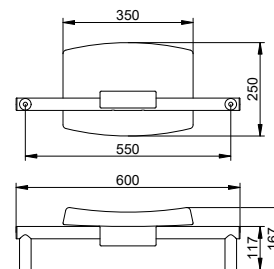

Настенная штанга спинки для сиденья

- Горизонтальный монтаж
- Скрытое крепление
- Для привинчивания

крепежные комплекты
(в зависимости от типа стены).
Заказывать отдельно.

Арт.-N°	Поверхность	€
349 79 01 06 00	хром	238,20
349 79 17 06 00	алюминий анодированный	202,50

Арт.-N°	Доп. аксессуары (см. главу)	€
349 79 00 00 37	Спинка для сиденья	черный 259,70
349 79 00 00 38	Спинка для сиденья	светло-серый 259,70
349 79 00 00 51	Спинка для сиденья	белый 259,70

Доп. аксессуары (см. универсальные артикулы Care)		
349 91 00 01 00	Крепежный комплект 2	15,50
349 91 00 02 00	Крепежный комплект 5	15,50
349 94 00 02 00	Крепежный комплект 8	8,90