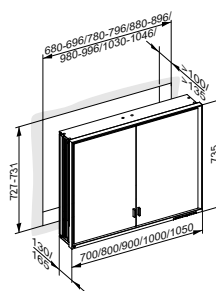

Зеркальный шкаф встроенный 2-дверный длинная дверца

- Глубина перед стеной: 35 мм
- Тип защиты: IP 24
- Поворотные дверцы из двустороннего зеркального хрустального полотна с плавным закрыванием дверцы
- Корпус: алюминий анодированный
- Боковина корпуса: алюминий анодированный
- Задняя стенка: зеркало

Управление

- Панель управления с ёмкостными сенсорами

Функции

- Включение / выключение
- Плавная регулировка яркости
- Настройка тона подсветки
- Встроенная дополнительная функция (комнатный выключатель)

Освещение

- 2700 Кельвин (тёплый белый) до 6500 Кельвин (белый дневной свет)
- Вертикально и горизонтально (только сверху)
- Освещение умывальника / полки
- Освещение внутреннего пространства
- LED

Комплектация

- 2 электрические розетки
- 2 x 2 регулируемые по высоте стеклянные полки
- Скрытая полка по всей ширине

Арт.-N°	Ширина	Высота	Глубина	Обогрев	LED	€
143 37 17 23 01	700 мм	735 мм	130 мм	нет	55 W	1.797,20
143 17 17 23 01	700 мм	735 мм	165 мм	нет	55 W	2.246,50
143 32 17 23 01	800 мм	735 мм	130 мм	нет	56 W	1.863,70
143 12 17 23 01	800 мм	735 мм	165 мм	нет	56 W	2.329,40
143 33 17 23 01	900 мм	735 мм	130 мм	нет	58 W	1.929,90
143 13 17 23 01	900 мм	735 мм	165 мм	нет	58 W	2.412,40
143 34 17 23 01	1000 мм	735 мм	130 мм	нет	60 W	2.011,80
143 14 17 23 01	1000 мм	735 мм	165 мм	нет	60 W	2.514,60
143 38 17 23 01	1050 мм	735 мм	130 мм	нет	61 W	2.110,20
143 18 17 23 01	1050 мм	735 мм	165 мм	нет	61 W	2.637,70