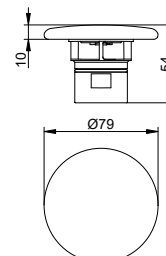

Керамическая крышка для умывальника для комплекта слива-перелива CLOU

- С покрытием CleanPlus

Подходит для:
599 14

Арт.-№	Поверхность	€
599 90 31 00 00	белый	55,30