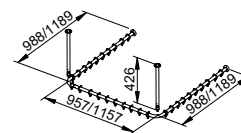

Набор штанг для душевых занавесок Для прямоугольных душевых зон

4 х Настенное крепление (149 35 XX 00 00)

- Скрытое крепление
- Для привинчивания
- Крепежный комплект включен
- Единица упаковки: 1 шт.

2 х Штанга для душа (149 30 XX 04 00)

- Укорачиваемая
- Также можно использовать в качестве опоры к потолку
- Единица упаковки: 1 шт.

1 х Штанга для душа (149 30 XX XX 00)

- Укорачиваемая
- Также можно использовать в качестве опоры к потолку
- Единица упаковки: 1 шт.

2 х Штанга для душа (149 30 XX XX 00)

- Укорачиваемая
- Также можно использовать в качестве опоры к потолку
- Единица упаковки: 1 шт.

2 х Колено трубы (149 24 XX 00 00)

- Точка крепления к потолку
- Единица упаковки: 1 шт.

2 х Соединительный элемент (149 31 XX 00 00)

- Соединение опоры к потолку с коленом трубы /соединительной трубой
- Единица упаковки: 1 шт.

3 х Кольцо для занавески (149 27 XX 01 03)

- Единица упаковки: 10 шт.

Арт.-№	Ширина	Глубина	Поверхность	€
149 40 01 10 00	957 мм	988 мм	хром	501,90
149 40 01 12 00	1157 мм	1189 мм	хром	536,60
149 40 17 10 00	957 мм	988 мм	алюминий анодированный / хром	439,80
149 40 17 12 00	1157 мм	1189 мм	алюминий анодированный / хром	469,30