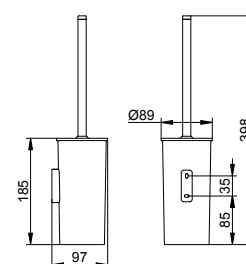

в специальных поверхностях не производится.

Арт.-№	Поверхность	€
127 64 01 01 00	хром / белый	67,40
127 64 01 01 01	хром / антрацит	67,40

Арт.-№	Запасные части	Поверхность	€
127 64 00 01 00	Вставка из пластика	белый	24,90
127 64 00 01 01	Вставка из пластика	антрацит	24,90
127 64 01 40 00	Туалетный ёршик с ручкой	хром / белый	44,00
127 64 01 40 01	Туалетный ёршик с ручкой	хром / антрацит	44,00
149 72 00 40 00	щётка	черный	11,30
149 72 00 41 00	щётка	белый	11,30