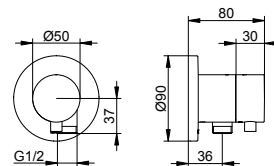

**Вентиль-переключатель
встроенный для
2 потребителей с
соединением-выводом для
шланга**

- Тип соединения: Внутренний блок G 1/2
- Соединение-вывод для шланга G 1/2
- Вентиль-переключатель с керамическими уплотнительными шайбами
- Пропускная способность: 24 л/мин
- Пропускная способность вывода для шланга: 17 л/мин
- С защитой от обратного потока согласно DIN EN 1717
- Подходит для проточных водонагревателей
- Прошел испытания на уровень шума

Арт.-N°	Розетка	Запирание	Поверхность	€
595 56 01 11 01	круглый	нет	хром	306,90
595 57 01 11 01	круглый	да	хром	313,70
595 56 01 11 02	квадратный	нет	хром	313,70
595 57 01 11 02	квадратный	да	хром	320,90
595 56 03 11 01	круглый	нет	бронза шлифованная	429,70
595 57 03 11 01	круглый	да	бронза шлифованная	439,20
595 56 03 11 02	квадратный	нет	бронза шлифованная	439,20
595 57 03 11 02	квадратный	да	бронза шлифованная	449,30
595 56 06 11 01	круглый	нет	покрытие в нержавеющей стали	429,70
595 57 06 11 01	круглый	да	покрытие в нержавеющей стали	439,20
595 56 06 11 02	квадратный	нет	покрытие в нержавеющей стали	439,20
595 57 06 11 02	квадратный	да	покрытие в нержавеющей стали	449,30
595 56 13 11 01	круглый	нет	хром черный шлифованный	429,70
595 57 13 11 01	круглый	да	хром черный шлифованный	439,20
595 56 13 11 02	квадратный	нет	хром черный шлифованный	439,20
595 57 13 11 02	квадратный	да	хром черный шлифованный	449,30
595 56 25 11 01	круглый	нет	латунь шлифованная	767,30
595 57 25 11 01	круглый	да	латунь шлифованная	784,30
595 56 25 11 02	квадратный	нет	латунь шлифованная	784,30
595 57 25 11 02	квадратный	да	латунь шлифованная	802,30
595 56 29 11 01	круглый	нет	матовое красное золото	767,30
595 57 29 11 01	круглый	да	матовое красное золото	784,30
595 56 29 11 02	квадратный	нет	матовое красное золото	784,30
595 57 29 11 02	квадратный	да	матовое красное золото	802,30
595 56 37 11 01	круглый	нет	черный матовый	368,30
595 57 37 11 01	круглый	да	черный матовый	376,40
595 56 37 11 02	квадратный	нет	черный матовый	376,40
595 57 37 11 02	квадратный	да	черный матовый	385,10

Арт.-N°	Необходимые аксессуары (см. принадлежности к смесителям)	€
595 56 00 01 70	Внутренний блок	220,80