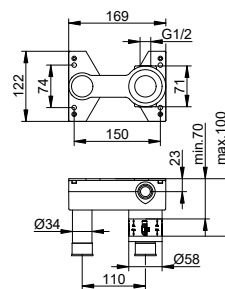

- Возможность изменения положения рукоятки при монтаже
- Соединительная резьба: G 1/2
- Монтажная глубина: 70 - 100 мм

Арт.-№ €

599 16 00 00 70 330,70

Арт.-№ Доп. аксессуары (см. главу) €

595 70 00 00 01 Монтажная планка 570 мм 55,50