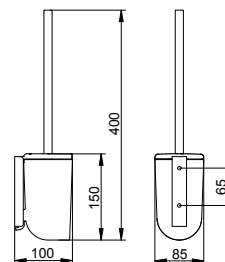

Туалетный гарнитур с крышкой

- Съёмный контейнер
- Ёмкость из пластика
- Скрытое крепление
- Для привинчивания
- Крепежный комплект включен
- Запасная головка ершика в комплекте

Арт.-№	Поверхность	€
116 64 01 01 00	хром	137,90

Арт.-№	Запасные части	Поверхность	€
038 64 00 40 00	щётка	белый	15,70
038 64 01 40 00	Туалетный ёршик с ручкой	хром / белый	51,90
116 64 00 01 00	Ёмкость из пластика		30,10