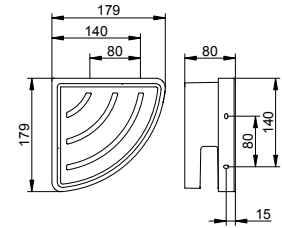

Угловая полочка для душа

- Съемная пластиковая вставка (стойкая к мылу, небусящаяся и нечувствительная к ультрафиолету)
- Скрытое крепление
- Для привинчивания
- Крепежный комплект включен

в специальных поверхностях не производится.

Арт.-№	Поверхность	€
127 57 01 00 00	хром / белый	101,20
127 57 01 00 01	хром / антрацит	101,20

Арт.-№	Запасные части	Поверхность	€
127 57 00 01 00	Пластиковая вставка	белый	15,20
127 57 00 01 01	Пластиковая вставка	антрацит	15,20