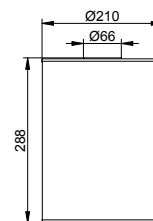

Контейнер для мусора напольная модель

- с крышкой
- Съёмный контейнер
- Вместимость 5 Л

Арт.-N°	Поверхность	€
049 89 01 00 37	хром / черный	108,50
049 89 01 00 51	хром / белый	108,50
049 89 07 00 37	нержавеющая сталь / черный	108,50
049 89 17 00 37	алюминий-finish / черный	108,50
049 89 37 00 37	черный матовый / черный	130,10
049 89 51 00 51	белый матовый / белый	108,50

Арт.-N°	Запасные части	Поверхность	€
049 89 00 00 37	Пластиковая внутренняя ёмкость	черный	28,80
049 89 01 01 37	Пластиковая крышка	хром / черный	26,70
049 89 01 01 51	Пластиковая крышка	хром / белый	26,70
049 89 07 01 37	Пластиковая крышка	нержавеющая сталь finish / черный	26,70
049 89 17 01 37	Пластиковая крышка	алюминий-finish / черный	26,70
049 89 37 01 37	Пластиковая крышка	черный матовый / черный	26,70