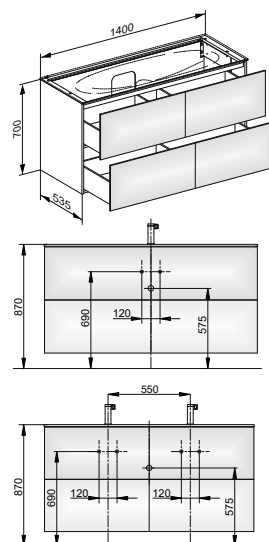

Тумба под умывальник для встраиваемых умывальников 2 x 2 выдвижных ящика спереди

- Открывание нажатием (Push-to-Open)
- С механизмом плавного закрывания
- Настенный монтаж

1. **Комплектация**
2. Сифон G 1 1/4 x 32
   - 4 выдвижных ящика для хранения

1. **Освещение (опция)**
2. Автоматическое включение / выключение
   - 3000 Кельвин (тёплый белый)
   - Освещение внутреннего пространства
   - LED
   - Требуется сетевое подключение через электрическую розетку

Арт.-№	Ширина	Высота	Глубина	Освещение	Цвет №	€
313 64 XX 01 00	1400 мм	700 мм	535 мм	да	37, 38, 39	3.529,00
313 64 YY 01 00	1400 мм	700 мм	535 мм	да	11, 14, 18, 27, 28, 30, 89	4.587,70
313 64 ZZ 01 00	1400 мм	700 мм	535 мм	да	21	5.963,90
313 64 XX 00 00	1400 мм	700 мм	535 мм	нет	37, 38, 39	2.965,50
313 64 YY 00 00	1400 мм	700 мм	535 мм	нет	11, 14, 18, 27, 28, 30, 89	3.855,20
313 64 ZZ 00 00	1400 мм	700 мм	535 мм	нет	21	5.011,70

Арт.-№	Доп. аксессуары (см. умывальники)		€
311 60 31 14 00	Умывальник	без отверстия для смесителя	1407 мм 17 мм 538 мм белый 1.169,20
311 60 31 14 01	Умывальник	с 1 отверстием	1407 мм 17 мм 538 мм белый 1.287,10
311 60 31 14 02	Двойной умывальник	с 2 x 1 отверстиями	1407 мм 17 мм 538 мм белый 1.193,40
321 60 31 14 00	Умывальник	без отверстия для смесителя	1409 мм 17 мм 538 мм белый 1.115,80
321 60 31 14 01	Умывальник	с 1 отверстием	1409 мм 17 мм 538 мм белый 1.226,30
321 60 31 14 02	Двойной умывальник	с 2 x 1 отверстиями	1409 мм 17 мм 538 мм белый 1.143,60