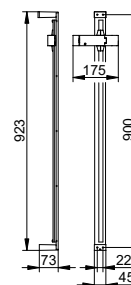

Арт.-№	Поверхность	€
511 85 01 09 00	хром	397,90
511 85 03 09 00	бронза шлифованная	557,10
511 85 06 09 00	покрытие в нержавеющей стали	557,10
511 85 13 09 00	хром черный шлифованный	557,10
511 85 25 09 00	латунь шлифованная	994,80
511 85 29 09 00	матовое красное золото	994,80
511 85 37 09 00	черный матовый	397,90