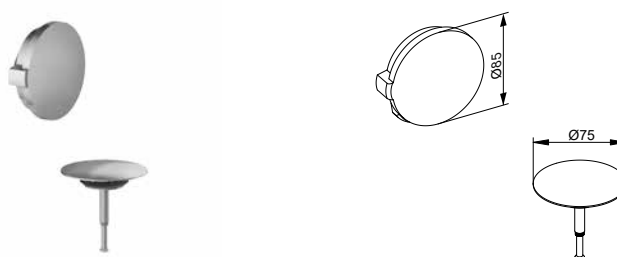

**Заглушка для комплекта
слива-перелива ванны**

Подходит для:
511 30 00 00 70

Арт.-№	Поверхность	€
599 30 03 00 70	бронза шлифованная	208,90
599 30 06 00 70	покрытие в нержавеющей стали	208,90
599 30 13 00 70	хром черный шлифованный	208,90
599 30 25 00 70	латунь шлифованная	373,00
599 30 29 00 70	матовое красное золото	373,00
599 30 37 00 70	черный матовый	208,90