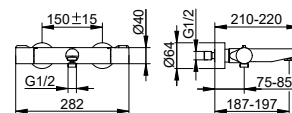

**Термостат для ванны
настенный**

- Вылет: 185 мм
- Тип соединения: S-подключение G 1/2
- Соединение-вывод для шланга G 1/2
- Блок управления термостатом
- Блокировка при 38 °C
- Вентиль-переключатель с запорным клапаном и керамическими уплотнительными шайбами
- Аэратор M 24x1
- Пропускная способность: 20 л/мин
- Пропускная способность вывода для шланга: 21 л/мин
- С защитой от обратного потока согласно DIN EN 1717
- Подходит для проточных водонагревателей

Арт.-N°	Поверхность	€
539 20 01 20 01	хром	595,50
539 20 37 20 01	черный матовый	714,60

Для термической дезинфекции требуются запирающиеся S-подключение соединения.

Арт.-N°	Доп. аксессуары (см. принадлежности к смесителям)	€
599 26 01 00 01	S-подключение (запираемое)	хром 108,90
599 26 37 00 01	S-подключение (запираемое)	черный матовый 130,70

**Однорычажный
смеситель встроенный
для 2 потребителей с
защитой от обратного
потока**

- Тип соединения: Внутренний блок G 3/4
- Картридж с керамическими уплотнительными шайбами
- С регулятором предельной температуры
- Автоматический возвратный шток-переключатель
- Пропускная способность: 30 л/мин
- С защитой от обратного потока согласно DIN EN 1717
- Подходит для проточных водонагревателей
- Прошел испытания на уровень шума