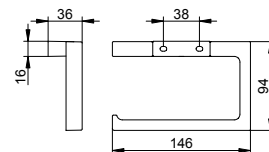

Арт.-№	Поверхность	€
111 62 01 00 00	хром	103,60
111 62 03 00 00	бронза шлифованная	165,80
111 62 06 00 00	покрытие в нержавеющей стали	165,80
111 62 13 00 00	хром черный шлифованный	165,80
111 62 25 00 00	латунь шлифованная	310,80
111 62 29 00 00	матовое красное золото	310,80
111 62 37 00 00	черный матовый	103,60