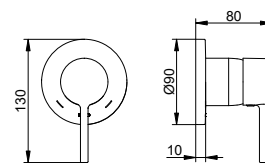

**Однорычажный смеситель
встроенный IXMO Soft**

- Тип соединения: Внутренний блок G 1/2
- Картридж с керамическими уплотнительными шайбами
- С регулятором предельной температуры
- Пропускная способность: 23 л/мин
- Подходит для проточных водонагревателей
- Прошел испытания на уровень шума

Арт.-№	Розетка	Поверхность	€
595 51 01 02 01	круглый	хром	237,10
595 51 01 02 02	квадратный	хром	244,40
595 51 37 02 01	круглый	черный матовый	284,50
595 51 37 02 02	квадратный	черный матовый	293,30

Арт.-№	Необходимые аксессуары (см. принадлежности к смесителям)	€
595 51 00 00 70	Внутренний блок	225,30