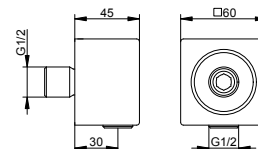

Арт.-№	Поверхность	€
511 47 01 00 00	хром	223,70