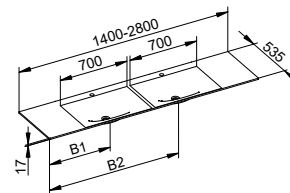

Арт.-N°	Ширина	Высота	Глубина	Поверхность	€
312 63 70 14 02	1400 мм	17 мм	535 мм	белый шелковисто-матовый	2.821,40
312 80 70 17 02	1750 мм	17 мм	535 мм	белый шелковисто-матовый	3.124,40
312 80 70 21 02	2100 мм	17 мм	535 мм	белый шелковисто-матовый	3.426,20
312 80 70 24 02	2450 мм	17 мм	535 мм	белый шелковисто-матовый	3.730,40
312 80 70 28 02	2800 мм	17 мм	535 мм	белый шелковисто-матовый	3.935,90