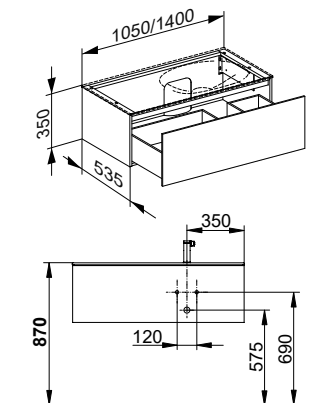

- Сифон G 1 1/4 x 32
- Передвижной ящик для хранения (1050 мм = 1 шт. / 1400 мм = 2 шт.)

Освещение (опция)

- Автоматическое включение / выключение
- 3000 Кельвин (тёплый белый)
- Освещение внутреннего пространства
- LED
- Требуется сетевое подключение через электрическую розетку