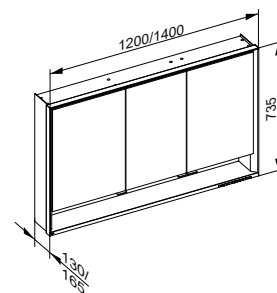

Зеркальный шкаф настенный 3-дверный короткая дверца

- Тип защиты: IP 24
- Поворотные дверцы из двустороннего зеркального хрустального полотна с плавным закрыванием дверцы
- Корпус: алюминий анодированный
- Боковина корпуса: зеркало
- Задняя стенка: зеркало

Управление

- Панель управления с ёмкостными сенсорами

Функции

- Включение / выключение
- Плавная регулировка яркости
- Настройка тона подсветки
- Встроенная дополнительная функция (комнатный выключатель)

Освещение

- 2700 Кельвин (тёплый белый) до 6500 Кельвин (белый дневной свет)
- Вертикально и горизонтально (только сверху)
- Освещение умывальника / полки
- Освещение внутреннего пространства
- LED

Комплектация

- 2 электрические розетки
- 3 x 2 регулируемые по высоте стеклянные полки
- Открытая полка по всей ширине

Обогрев зеркала

- Расположен в центре зеркала
- Визуальная индикация фазы нагрева
- Автоматическое отключение через 20 минут
- 90 W

Арт.-№	Ширина	Высота	Глубина	Обогрев	LED	€
143 25 17 13 04	1200 мм	735 мм	130 мм	да	65 W	2.774,90
143 25 17 13 01	1200 мм	735 мм	130 мм	нет	65 W	2.483,80
143 05 17 13 04	1200 мм	735 мм	165 мм	да	65 W	3.468,50
143 05 17 13 01	1200 мм	735 мм	165 мм	нет	65 W	3.104,70
143 26 17 13 04	1400 мм	735 мм	130 мм	да	68 W	2.950,20
143 26 17 13 01	1400 мм	735 мм	130 мм	нет	68 W	2.659,00
143 06 17 13 04	1400 мм	735 мм	165 мм	да	68 W	3.687,60
143 06 17 13 01	1400 мм	735 мм	165 мм	нет	68 W	3.323,80