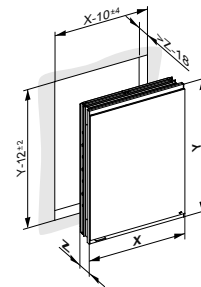

Функции

- Включение / Выключение (Сверху / Снизу Отдельно)
- Плавная регулировка яркости (вверху / внизу отдельно)
- Настройка тона подсветки
- Встроенная дополнительная функция (комнатный выключатель)