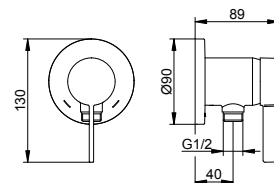

Арт.-№	Розетка	Поверхность	€
595 52 01 95 01	круглый	хром	245,30
595 52 01 95 02	квадратный	хром	250,90
595 52 37 95 01	круглый	черный матовый	294,40
595 52 37 95 02	квадратный	черный матовый	301,10

Арт.-№	Необходимые аксессуары (см. принадлежности к смесителям)	€
595 52 00 01 70	Внутренний блок	81,80