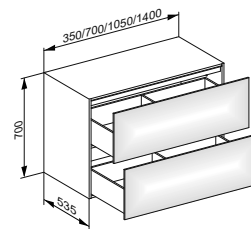

Боковая тумба 2 выдвижных ящика спереди

- Открытие нажатием (Push-to-Open)
- С механизмом плавного закрывания
- Настенный монтаж

Комплектация

- Передвижной ящик для хранения (700 - 1050 мм = 2 шт. / 1400 мм = 4 шт.)