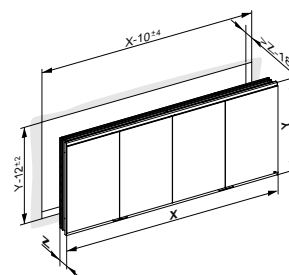

**Зеркальный шкаф
настенный / встроенный
4-дверный Без освещения**

- Поворотные дверцы из двустороннего зеркального хрустального полотна с плавным закрыванием дверцы
- Корпус: алюминий анодированный
- Боковина корпуса: зеркало (настенный) / алюминий анодированный (встроенный)
- Задняя стенка: стекло белое лакированное

1. **Комплектация**
2. 4 электрические розетки (опция)
   - 2 электрические розетки + 2 двойных USB-разъема для зарядки (опция)
   - 2 x 3 регулируемые по высоте стеклянные полки (высота 700 мм)
   - 2 x 4 регулируемые по высоте стеклянные полки (высота 900 мм)

Базовая модель	Установка	Ширина мм	Высота мм	Глубина мм	Электрическая розетка	€
800 40 ... Зеркальный шкаф, 4-дверный, без подсветки						2.309,50
	... 0 встраиваемый					—
	... 1 Наружный монтаж					262,10
		... 16 1600				—
		... 17 1700				87,50
		... 01 1750				128,10
		... 18 1800				175,10
		... 19 1900				262,70
		... 20 2000				341,60
		... 21 2100				437,80
			... 0 700			—
			... 1 900			487,40
				... 000 107/120		—
				... 100 147/160		139,00
				... 000 без		—
				... 400 4 x		179,70
				... 500 2 x + 2 двойное зарядное устройство USB		304,50
номер артикула						
цена						
Номер для заказа:						Общая стоимость: