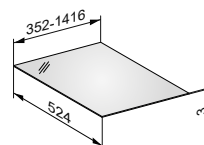

Арт.-№	Ширина	Высота	Глубина	Цвет №	€
313 20 YY 90 00	352 мм	3 мм	524 мм	11, 14, 18, 27, 28, 30	110,90
313 20 YY 90 01	361 мм	3 мм	524 мм	11, 14, 18, 27, 28, 30	110,90
313 20 YY 90 02	366 мм	3 мм	524 мм	11, 14, 18, 27, 28, 30	110,90
313 22 YY 90 00	702 мм	3 мм	524 мм	11, 14, 18, 27, 28, 30	128,60
313 22 YY 90 01	711 мм	3 мм	524 мм	11, 14, 18, 27, 28, 30	128,60
313 22 YY 90 02	716 мм	3 мм	524 мм	11, 14, 18, 27, 28, 30	128,60
313 24 YY 90 00	1052 мм	3 мм	524 мм	11, 14, 18, 27, 28, 30	144,00
313 24 YY 90 01	1061 мм	3 мм	524 мм	11, 14, 18, 27, 28, 30	144,00
313 24 YY 90 02	1066 мм	3 мм	524 мм	11, 14, 18, 27, 28, 30	144,00
313 26 YY 90 00	1402 мм	3 мм	524 мм	11, 14, 18, 27, 28, 30	162,10
313 26 YY 90 01	1411 мм	3 мм	524 мм	11, 14, 18, 27, 28, 30	162,10
313 26 YY 90 02	1416 мм	3 мм	524 мм	11, 14, 18, 27, 28, 30	162,10