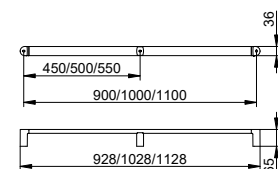

Поручень

- Нагрузка до 115 кг
- Вертикальный или горизонтальный монтаж
- Скрытое крепление
- Для привинчивания
- Крепежный комплект включен

поручень от 928 мм комплектуется дополнительным 3-им креплением к стене (в центре).
не подходит для подвешивания сиденья.

Арт.-№	Ширина	Поверхность	€
316 01 01 04 00	428 мм	хром	182,50
316 01 01 05 00	528 мм	хром	196,90
316 01 01 06 00	628 мм	хром	210,60
316 01 01 07 00	728 мм	хром	224,60
316 01 01 08 00	828 мм	хром	238,60
316 01 01 09 00	928 мм	хром	340,80
316 01 01 10 00	1028 мм	хром	361,20
316 01 01 11 00	1128 мм	хром	381,70

Угловой поручень 90°

- Нагрузка до 115 кг
- С выравнивающей шайбой к плитке (5 мм)
- Для привинчивания
- Крепежный комплект включен

не подходит для подвешивания сиденья.