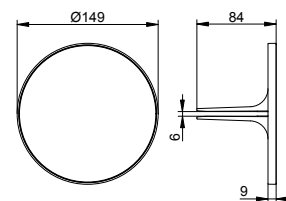

Косметическое зеркало Без подсветки

- Диаметр: 149 мм
- Для установки или зажима
- Зеркало с одной стороны, вогнутое
- Коэффициент увеличения: x 3