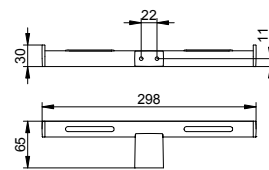

Держатель туалетной бумаги Двойной

- Горизонтальное крепление
- Неповоротный
- С тормозом рулона
- Ширина рулона до 120 мм
- Количество рулонов: 2 шт.
- Скрытое крепление
- Для привинчивания
- Крепежный комплект включен

Арт.-№	Поверхность	€
149 63 01 00 03	хром	87,30

Держатель запасного рулона туалетной бумаги

- Горизонтальное крепление
- Ширина рулона до 120 мм
- Количество рулонов: 1 шт.
- Скрытое крепление
- Для привинчивания
- Крепежный комплект включен