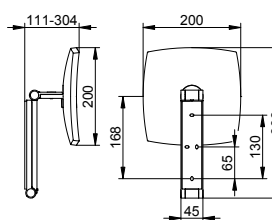

Арт.-№	Поверхность	€
176 13 01 00 00	хром	410,30
176 13 03 00 00	бронза шлифованная	656,50
176 13 06 00 00	покрытие в нержавеющей стали	656,50
176 13 13 00 00	хром черный шлифованный	656,50
176 13 17 00 00	алюминий-finish	348,70
176 13 25 00 00	латунь шлифованная	1.230,90
176 13 29 00 00	матовое красное золото	1.230,90