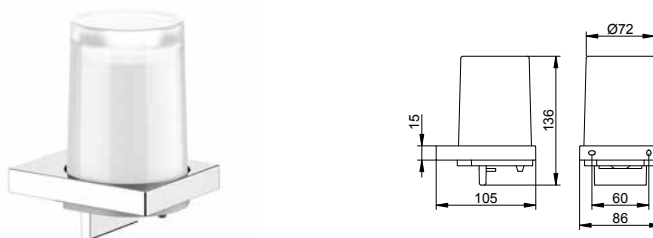

Арт.-№	Поверхность	€
111 52 01 90 00	хром	192,40
111 52 03 90 00	бронза шлифованная	285,80
111 52 06 90 00	покрытие в нержавеющей стали	285,80
111 52 13 90 00	хром черный шлифованный	285,80
111 52 25 90 00	латунь шлифованная	503,60
111 52 29 90 00	матовое красное золото	503,60
111 52 37 90 00	черный матовый	192,40

Арт.-№	Запасные части	Поверхность	€
111 52 00 90 00	Хрустальный съёмный стакан	матовый	36,80
199 52 00 01 00	Насосик		32,70
199 52 37 00 21	Металлический накладной стакан	черный матовый	36,80

Полочка для мыла

- Хрустальная мыльница матовая
- Скрытое крепление
- Для привинчивания
- Крепежный комплект включен

в специальных поверхностях не производится.

Арт.-№	Поверхность	€
111 55 01 90 00	хром	131,10

Арт.-№	Запасные части	Поверхность	€
111 55 00 90 00	Хрустальная мыльница	матовый	51,00