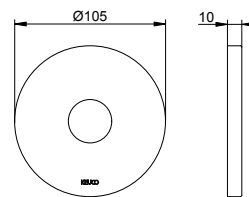

Настенная розетка большого размера для подключений G 1/2 встроенных

- Требуется при слишком большом вырезе в стене
- Увеличение: 15 мм

Подходит для:
595 45 XX 0X 0X, 595 47 XX 00 0X,
595 92 XX 00 0X

Арт.-№	Розетка	Поверхность	€
595 45 01 00 91	круглый	хром	94,00
595 45 01 00 92	квадратный	хром	103,10
595 45 03 00 91	круглый	бронза шлифованная	131,60
595 45 03 00 92	квадратный	бронза шлифованная	144,30
595 45 06 00 91	круглый	покрытие в нержавеющей стали	131,60
595 45 06 00 92	квадратный	покрытие в нержавеющей стали	144,30
595 45 13 00 91	круглый	хром черный шлифованный	131,60
595 45 13 00 92	квадратный	хром черный шлифованный	144,30
595 45 17 00 91	круглый	алюминий-finish	112,80
595 45 25 00 91	круглый	латунь шлифованная	235,00
595 45 25 00 92	квадратный	латунь шлифованная	257,80
595 45 29 00 91	круглый	матовое красное золото	235,00
595 45 29 00 92	квадратный	матовое красное золото	257,80
595 45 37 00 91	круглый	черный матовый	112,80
595 45 37 00 92	квадратный	черный матовый	123,70