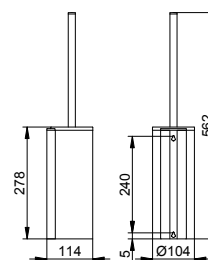

Арт.-N°	Поверхность	€
349 86 01 20 00	хром	530,50
349 86 17 20 00	алюминий-finish	616,00
349 86 37 20 00	черный матовый	530,50

Туалетный гарнитур с крышкой

- Съемная пластиковая вставка
- Скрытое крепление
- Для привинчивания
- Крепежный комплект включен
- Запасная головка ершика в комплекте