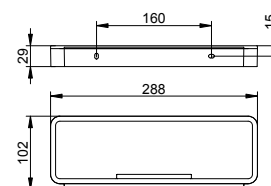

Арт.-№	Поверхность	€
149 59 01 00 37	хром / черный	143,90
149 59 01 00 51	хром / белый	143,90

Арт.-№	Запасные части	Поверхность	€
149 59 00 01 37	Пластиковая вставка	черный	14,70
149 59 00 01 51	Пластиковая вставка	белый	14,70
199 59 00 01 37	Стеклоочиститель	черный	25,40
199 59 00 01 51	Стеклоочиститель	белый	25,40