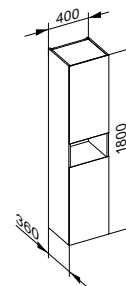

Высокий шкаф-пенал 2-дверный

- Открывание боковым захватом
- с плавным закрыванием дверцы
- Настенный монтаж

Комплектация

- Открытая полка по всей ширине
- 4 съёмные стеклянные полки
- 2 фиксированные средние полки

Освещение (опция)

- Включение / выключение с помощью встроенного сенсорного датчика или комнатного выключателя
- 3000 Кельвин (тёплый белый)
- Освещение полки
- LED
- Необходимо сетевое подключение

Арт.-№	Ширина	Высота	Глубина	Петли	Освещение	Цвет №	€
328 31 XX 01 01	400 мм	1800 мм	360 мм	слева	да	18, 30, 97	1.452,90
328 31 YY 01 01	400 мм	1800 мм	360 мм	слева	да	29	1.785,90
328 31 XX 00 01	400 мм	1800 мм	360 мм	слева	нет	18, 30, 97	1.331,80
328 31 YY 00 01	400 мм	1800 мм	360 мм	слева	нет	29	1.664,80
328 31 XX 01 02	400 мм	1800 мм	360 мм	справа	да	18, 30, 97	1.452,90
328 31 YY 01 02	400 мм	1800 мм	360 мм	справа	да	29	1.785,90
328 31 XX 00 02	400 мм	1800 мм	360 мм	справа	нет	18, 30, 97	1.331,80
328 31 YY 00 02	400 мм	1800 мм	360 мм	справа	нет	29	1.664,80