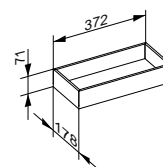

Ящик для хранения

- Для тумб под умывальник и боковых тумб

Подходит для:
EDITION 11 ART

Арт.-№	Ширина	Высота	Глубина	Поверхность	€
490 10 57 02 00	178 мм	71 мм	372 мм	carbon	92,40
490 10 89 02 00	178 мм	71 мм	372 мм	дуб	120,40