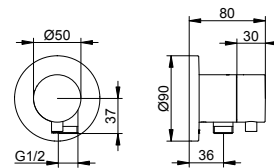

**Запорный вентиль
встроенный для
1 потребителя с
соединением-выводом для
шланга**

- Тип соединения: Внутренний блок G 1/2
- Соединение-вывод для шланга G 1/2
- Запорный вентиль с керамическими уплотнительными шайбами
- Пропускная способность: 12 л/мин
- С защитой от обратного потока согласно DIN EN 1717
- Подходит для проточных водонагревателей
- Прошел испытания на уровень шума

Арт.-№	Розетка	Поверхность	€
595 41 01 11 01	круглый	хром	298,40
595 41 01 11 02	квадратный	хром	306,50
595 41 03 11 01	круглый	бронза шлифованная	417,80
595 41 03 11 02	квадратный	бронза шлифованная	429,10
595 41 06 11 01	круглый	покрытие в нержавеющей стали	417,80
595 41 06 11 02	квадратный	покрытие в нержавеющей стали	429,10
595 41 13 11 01	круглый	хром черный шлифованный	417,80
595 41 13 11 02	квадратный	хром черный шлифованный	429,10
595 41 25 11 01	круглый	латунь шлифованная	746,00
595 41 25 11 02	квадратный	латунь шлифованная	766,30
595 41 29 11 01	круглый	матовое красное золото	746,00
595 41 29 11 02	квадратный	матовое красное золото	766,30
595 41 37 11 01	круглый	черный матовый	358,10
595 41 37 11 02	квадратный	черный матовый	367,80

Арт.-№	Необходимые аксессуары (см. принадлежности к смесителям)	€
595 41 00 01 70	Внутренний блок	233,90