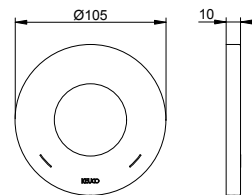

Настенная розетка большого размера для однорычажного смесителя и однорычажного смесителя для душа встроенных

- Требуется при слишком большом вырезе в стене
- Увеличение: 15 мм

Подходит для:

511 51 XX 00 02, 515 51 XX 00 01,
539 51 XX 00 01, 595 51 XX XX 0X,
595 52 XX XX 0X

Арт.-№	Розетка	Поверхность	€
595 51 01 00 91	круглый	хром	95,60
595 51 01 00 92	квадратный	хром	101,90
595 51 03 00 91	круглый	бронза шлифованная	133,80
595 51 03 00 92	квадратный	бронза шлифованная	142,70
595 51 06 00 91	круглый	покрытие в нержавеющей стали	133,80
595 51 06 00 92	квадратный	покрытие в нержавеющей стали	142,70
595 51 13 00 91	круглый	хром черный шлифованный	133,80
595 51 13 00 92	квадратный	хром черный шлифованный	142,70
595 51 17 00 91	круглый	алюминий-finish	114,70
595 51 25 00 91	круглый	латунь шлифованная	239,00
595 51 25 00 92	квадратный	латунь шлифованная	254,80
595 51 29 00 91	круглый	матовое красное золото	239,00
595 51 29 00 92	квадратный	матовое красное золото	254,80
595 51 37 00 91	круглый	черный матовый	114,70
595 51 37 00 92	квадратный	черный матовый	122,30