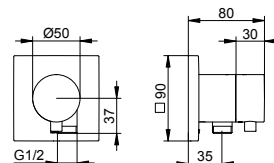

**Вентиль-переключатель
встроенный для
2 потребителей с
соединением-выводом для
шланга**

- Тип соединения: Внутренний блок G 1/2
- Соединение-вывод для шланга G 1/2
- Вентиль-переключатель с керамическими уплотнительными шайбами
- Пропускная способность: 24 л/мин
- Пропускная способность вывода для шланга: 17 л/мин
- С защитой от обратного потока согласно DIN EN 1717
- Подходит для проточных водонагревателей
- Прошел испытания на уровень шума

Арт.-N°	Розетка	Запирание	Поверхность	€
595 56 01 11 01	круглый	нет	хром	306,90
595 57 01 11 01	круглый	да	хром	313,70
595 56 01 11 02	квадратный	нет	хром	313,70
595 57 01 11 02	квадратный	да	хром	320,90
595 56 03 11 01	круглый	нет	бронза шлифованная	429,70
595 57 03 11 01	круглый	да	бронза шлифованная	439,20
595 56 03 11 02	квадратный	нет	бронза шлифованная	439,20
595 57 03 11 02	квадратный	да	бронза шлифованная	449,30
595 56 06 11 01	круглый	нет	покрытие в нержавеющей стали	429,70
595 57 06 11 01	круглый	да	покрытие в нержавеющей стали	439,20
595 56 06 11 02	квадратный	нет	покрытие в нержавеющей стали	439,20
595 57 06 11 02	квадратный	да	покрытие в нержавеющей стали	449,30
595 56 13 11 01	круглый	нет	хром черный шлифованный	429,70
595 57 13 11 01	круглый	да	хром черный шлифованный	439,20
595 56 13 11 02	квадратный	нет	хром черный шлифованный	439,20
595 57 13 11 02	квадратный	да	хром черный шлифованный	449,30
595 56 25 11 01	круглый	нет	латунь шлифованная	767,30
595 57 25 11 01	круглый	да	латунь шлифованная	784,30
595 56 25 11 02	квадратный	нет	латунь шлифованная	784,30
595 57 25 11 02	квадратный	да	латунь шлифованная	802,30
595 56 29 11 01	круглый	нет	матовое красное золото	767,30
595 57 29 11 01	круглый	да	матовое красное золото	784,30
595 56 29 11 02	квадратный	нет	матовое красное золото	784,30
595 57 29 11 02	квадратный	да	матовое красное золото	802,30
595 56 37 11 01	круглый	нет	черный матовый	368,30
595 57 37 11 01	круглый	да	черный матовый	376,40
595 56 37 11 02	квадратный	нет	черный матовый	376,40
595 57 37 11 02	квадратный	да	черный матовый	385,10

Арт.-N°	Необходимые аксессуары (см. принадлежности к смесителям)	€
595 56 00 01 70	Внутренний блок	220,80