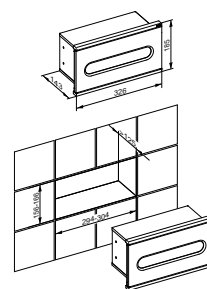

Модуль умывальника 4

- встроенный
- Дозатор бумажных полотенец
- Подходит для сложенных бумажных полотенец (Z-сгиб) (250 x 230 мм)
- Управление спереди
- Заполнение через запираемую переднюю дверцу
- Корпус из оцинкованной листовой стали
- Монтажная глубина: 125 мм
- Скрытое крепление
- Крепежный комплект включен

Арт.-№	Петли	Поверхность	€
449 99 01 17 11	слева	хром / алюминий finish	556,90
449 99 01 17 12	справа	хром / алюминий finish	556,90
449 99 01 37 11	слева	хром / черный матовый	556,90
449 99 01 37 12	справа	хром / черный матовый	556,90
449 99 01 51 11	слева	хром / белый матовый	556,90
449 99 01 51 12	справа	хром / белый матовый	556,90

Модуль WC 1

- встроенный
- Держатель туалетной бумаги
- Ширина рулона до 120 мм
- Отделение для запасного рулона туалетной бумаги
- Туалетный гарнитур
- Съёмный контейнер
- Корпус из оцинкованной листовой стали
- Монтажная глубина: 125 мм
- Скрытое крепление
- Крепежный комплект включен
- Запасная головка ершика в комплекте