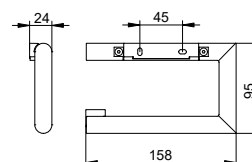

Арт.-№	Запасные части	€
190 50 00 90 00	Хрустальный стакан	44,90
Доп. аксессуары (см. принадлежности к аксессуарам)		
049 94 00 07 00	Клеевой комплект Nr. 7	18,00

Держатель туалетной бумаги

- Поворотный
- Открытая форма
- Ширина рулона до 120 мм
- Скрытое крепление
- Для привинчивания или приклеивания (на выбор)
- Крепежный комплект включен