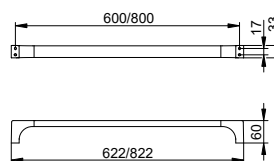

Полотенцедержатель

- Скрытое крепление
- Для привинчивания
- Крепежный комплект включен

Арт.-№	Ширина	Поверхность	€
111 01 01 06 00	622 мм	хром	200,00
111 01 01 08 00	822 мм	хром	229,60
111 01 03 06 00	622 мм	бронза шлифованная	320,00
111 01 03 08 00	822 мм	бронза шлифованная	367,40
111 01 06 06 00	622 мм	покрытие в нержавеющей стали	320,00
111 01 06 08 00	822 мм	покрытие в нержавеющей стали	367,40
111 01 13 06 00	622 мм	хром черный шлифованный	320,00
111 01 13 08 00	822 мм	хром черный шлифованный	367,40
111 01 25 06 00	622 мм	латунь шлифованная	600,00
111 01 25 08 00	822 мм	латунь шлифованная	688,80
111 01 29 06 00	622 мм	матовое красное золото	600,00
111 01 29 08 00	822 мм	матовое красное золото	688,80
111 01 37 06 00	622 мм	черный матовый	200,00
111 01 37 08 00	822 мм	черный матовый	229,60

Поручень

- Нагрузка до 115 кг
- Вертикальный или Горизонтальное крепление
- Скрытое крепление
- Для привинчивания
- Крепежный комплект включен