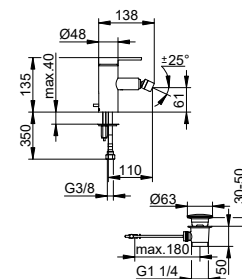

Арт.-№	Шток	Поверхность	€
539 09 01 00 00	да	хром	354,00