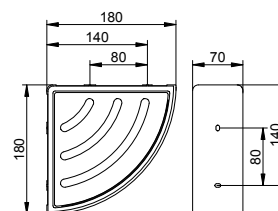

Арт.-№	Поверхность	€
116 57 01 00 00	хром / белый	113,90
116 57 01 00 01	хром / антрацит	113,90
116 57 06 00 01	нержавеющая сталь finish / антрацит	182,20
116 57 25 00 01	латунь шлифованная / антрацит	341,70
116 57 29 00 01	матовое красное золото / антрацит	341,70

Арт.-№	Запасные части	Поверхность	€
116 57 00 01 00	Пластиковая вставка	белый	19,80
116 57 00 01 01	Пластиковая вставка	антрацит	19,80