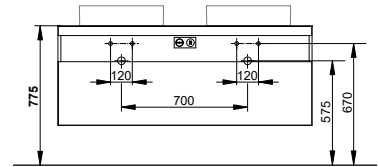

- 1 электрическая розетка
- 1 разъем USB и 1 разъем USB-C для зарядки

Дополнительная внутренняя организация:
2 x L или 1 x XL

Арт.-№	Ширина	Высота	Глубина	Освещение / электрооборудование	Цвет №	€
328 93 XX 01 00	1400 мм	550 мм	490 мм	да	18, 30, 97	2.218,10
328 93 YY 01 00	1400 мм	550 мм	490 мм	да	29	2.537,30
328 93 XX 00 00	1400 мм	550 мм	490 мм	нет	18, 30, 97	1.850,60
328 93 YY 00 00	1400 мм	550 мм	490 мм	нет	29	2.170,00