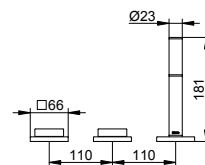

Смеситель для ванны на три отверстия на бортик ванны

- В сочетании с комплектом налива и слива-перелива
- Тип соединения: соединительные шланги G 1/2
- Соединение-вывод для шланга
- Ручная душевая лейка с 1 видом струи (Нормальная струя)
- Душевой шланг 1500 мм
- Вентиль-смеситель с керамическими уплотнительными шайбами
- Вентиль-переключатель с запорным клапаном и керамическими уплотнительными шайбами
- С защитой от обратного потока согласно DIN EN 1717
- Подходит для проточных водонагревателей
- Прошел испытания на уровень шума

Арт.-№	Поверхность	€
511 30 01 05 00	хром	1.560,80
511 30 03 05 00	бронза шлифованная	2.185,10
511 30 06 05 00	покрытие в нержавеющей стали	2.185,10
511 30 13 05 00	хром черный шлифованный	2.185,10
511 30 25 05 00	латунь шлифованная	3.902,00
511 30 29 05 00	матовое красное золото	3.902,00
511 30 37 05 00	черный матовый	1.560,80
Арт.-№	Необходимые аксессуары (см. принадлежности к смесителям)	€
511 30 00 00 75	Комплект для встройки под плитку	1.844,10

Смеситель для ванны на четыре отверстия на бортик ванны

- Высота выпуска: 100 мм
- Вылет: 220 мм
- Тип соединения: соединительные шланги G 1/2
- Соединение-вывод для шланга
- Ручная душевая лейка с 1 видом струи (Нормальная струя)
- Душевой шланг 1500 мм
- Вентиль-смеситель с керамическими уплотнительными шайбами
- Вентиль-переключатель с запорным клапаном и керамическими уплотнительными шайбами
- Аэратор M 24x1, угол наклона +/- 8° регулируемый
- Пропускная способность: 22 л/мин
- Пропускная способность ручной душевой лейки: ограничено до 12 л/мин
- С защитой от обратного потока согласно DIN EN 1717
- Подходит для проточных водонагревателей
- Прошел испытания на уровень шума