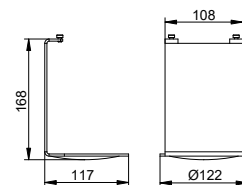

Чаша для слива

- Для сенсорных дозатора для мыла и дозатора дезинфицирующего средства

Подходит для:
149 86, 149 87

Арт.-№	Поверхность	€
149 56 00 00 37	черный матовый	51,10