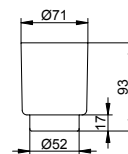

Подходит для:
027 50 01 00 00

Арт.-N°	€
008 50 00 01 00	7,90

Держатель туалетной бумаги

- Поворотный
- Открытая форма
- Ширина рулона до 120 мм
- Скрытое крепление
- Для привинчивания
- Крепежный комплект включен