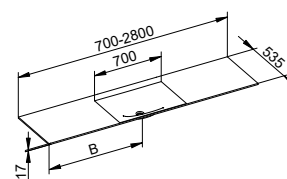

Умывальник из Varicor без отверстия для смесителя

- Подходит для встраиваемых смесителей
- Без перелива

Пожалуйста, указывайте размер В при заказе.
Размер В = Положение края раковины (от левого края раковины к центру, с шагом с шагом 350/175 мм).

Арт.-N°	Ширина	Высота	Глубина	Поверхность	€
312 40 70 07 00	700 мм	17 мм	535 мм	белый шелковисто-матовый	1.313,60
312 70 70 10 00	1050 мм	17 мм	535 мм	белый шелковисто-матовый	1.616,80
312 70 70 14 00	1400 мм	17 мм	535 мм	белый шелковисто-матовый	1.871,60
312 70 70 17 00	1750 мм	17 мм	535 мм	белый шелковисто-матовый	2.224,20
312 70 70 21 00	2100 мм	17 мм	535 мм	белый шелковисто-матовый	2.527,20
312 70 70 24 00	2450 мм	17 мм	535 мм	белый шелковисто-матовый	2.976,10
312 70 70 28 00	2800 мм	17 мм	535 мм	белый шелковисто-матовый	2.986,00

Арт.-N°	Необходимые аксессуары (см. принадлежности к смесителям)	€
599 04 01 00 00	Принудительный слив хром	112,40
599 04 03 00 00	Принудительный слив бронза шлифованная	157,40
599 04 06 00 00	Принудительный слив покрытие в нержавеющей стали	157,40
599 04 13 00 00	Принудительный слив хром черный шлифованный	157,40
599 04 25 00 00	Принудительный слив латунь шлифованная	281,00
599 04 29 00 00	Принудительный слив матовое красное золото	281,00
599 04 37 00 00	Принудительный слив черный матовый	134,90

Умывальник из Varicor с 1 отверстием

- Подходит для смесителя с 1 отверстием
- С системой слива-перелива CLOU

Пожалуйста, указывайте размер В при заказе.
Размер В = Положение края раковины (от левого края раковины к центру, с шагом с шагом 350/175 мм).