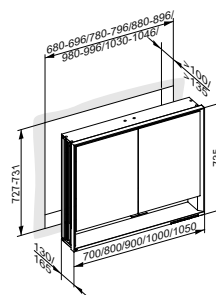

**Зеркальный шкаф
встроенный 2-дверный
короткая дверца**

- Глубина перед стеной: 35 мм
- Тип защиты: IP 24
- Поворотные дверцы из двустороннего зеркального хрустального полотна с плавным закрыванием дверцы
- Корпус: алюминий анодированный
- Боковина корпуса: алюминий анодированный
- Задняя стенка: зеркало

Управление

- Панель управления с ёмкостными сенсорами

Функции

- Включение / выключение
- Плавная регулировка яркости
- Настройка тона подсветки
- Встроенная дополнительная функция (комнатный выключатель)

Освещение

- 2700 Кельвин (тёплый белый) до 6500 Кельвин (белый дневной свет)
- Вертикально и горизонтально (только сверху)
- Освещение умывальника / полки
- Освещение внутреннего пространства
- LED

Комплектация

- 2 электрические розетки
- 2 x 2 регулируемые по высоте стеклянные полки
- Открытая полка по всей ширине

Обогрев зеркала

- Расположен в центре зеркала
- Визуальная индикация фазы нагрева
- Автоматическое отключение через 20 минут
- 60 W

Арт.-№	Ширина	Высота	Глубина	Обогрев	LED	€
143 37 17 13 04	700 мм	735 мм	130 мм	да	55 W	1.991,00
143 37 17 13 01	700 мм	735 мм	130 мм	нет	55 W	1.797,20
143 17 17 13 04	700 мм	735 мм	165 мм	да	55 W	2.488,70
143 17 17 13 01	700 мм	735 мм	165 мм	нет	55 W	2.246,50
143 32 17 13 04	800 мм	735 мм	130 мм	да	56 W	2.057,40
143 32 17 13 01	800 мм	735 мм	130 мм	нет	56 W	1.863,70
143 12 17 13 04	800 мм	735 мм	165 мм	да	56 W	2.571,70
143 12 17 13 01	800 мм	735 мм	165 мм	нет	56 W	2.329,40
143 33 17 13 04	900 мм	735 мм	130 мм	да	58 W	2.123,80
143 33 17 13 01	900 мм	735 мм	130 мм	нет	58 W	1.929,90
143 13 17 13 04	900 мм	735 мм	165 мм	да	58 W	2.654,80
143 13 17 13 01	900 мм	735 мм	165 мм	нет	58 W	2.412,40
143 34 17 13 04	1000 мм	735 мм	130 мм	да	60 W	2.205,50
143 34 17 13 01	1000 мм	735 мм	130 мм	нет	60 W	2.011,80
143 14 17 13 04	1000 мм	735 мм	165 мм	да	60 W	2.756,90
143 14 17 13 01	1000 мм	735 мм	165 мм	нет	60 W	2.514,60
143 38 17 13 04	1050 мм	735 мм	130 мм	да	61 W	2.303,90
143 38 17 13 01	1050 мм	735 мм	130 мм	нет	61 W	2.110,20
143 18 17 13 04	1050 мм	735 мм	165 мм	да	61 W	2.879,90
143 18 17 13 01	1050 мм	735 мм	165 мм	нет	61 W	2.637,70