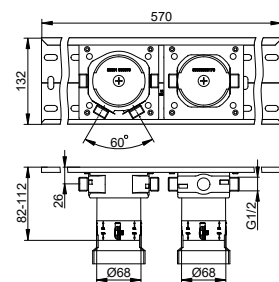

Монтажная планка (595 70 00 00 01)

- Вертикальный или горизонтальный монтаж
- Бесступенчатый монтаж внутреннего блока

Арт.-№

€

599 51 00 21 70

501,60

Арт.-№	Доп. аксессуары (см. главу)		€
595 71 00 00 01	Комплект крепежных уголков		65,70