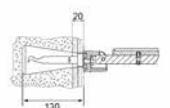

Крепежный комплект 11
Страница 331