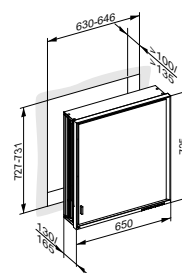

**Зеркальный шкаф
встроенный 1-дверный
длинная дверца**

- Глубина перед стеной: 35 мм
- Тип защиты: IP 24
- Поворотная дверца из двустороннего зеркального хрустального полотна с плавным закрыванием дверцы
- Корпус: алюминий анодированный
- Боковина корпуса: алюминий анодированный
- Задняя стенка: зеркало

Управление

- Панель управления с ёмкостными сенсорами

Функции

- Включение / выключение
- Плавная регулировка яркости
- Настройка тона подсветки
- Встроенная дополнительная функция (комнатный выключатель)

Освещение

- 2700 Кельвин (тёплый белый) до 6500 Кельвин (белый дневной свет)
- Вертикально и горизонтально (только сверху)
- Освещение умывальника / полки
- Освещение внутреннего пространства
- LED

Комплектация

- 1 электрическая розетка
- 2 регулируемые по высоте стеклянные полки
- Скрытая полка по всей ширине

Арт.-№	Ширина	Высота	Глубина	Петли	Обогрев	LED	€
143 31 17 21 01	650 мм	735 мм	130 мм	справа	нет	54 W	1.584,10
143 31 17 22 01	650 мм	735 мм	130 мм	слева	нет	54 W	1.584,10
143 11 17 21 01	650 мм	735 мм	165 мм	справа	нет	54 W	1.980,20
143 11 17 22 01	650 мм	735 мм	165 мм	слева	нет	54 W	1.980,20