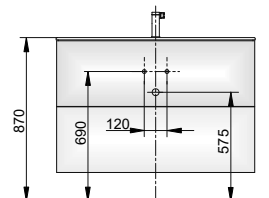

**Тумба под умывальник для
встраиваемых умывальников
2 выдвижных ящика спереди**

- Открытие нажатием (Push-to-Open)
- С механизмом плавного закрывания
- Настенный монтаж

Комплектация

- Сифон G 1 1/4 x 32
- Передвижной ящик для хранения (700 мм = 1 шт. / 1050 мм = 2 шт. / 1400 мм = 4 шт.)

Освещение (опция)

- Автоматическое включение / выключение
- 3000 Кельвин (тёплый белый)
- Освещение внутреннего пространства
- LED
- Требуется сетевое подключение через электрическую розетку

Арт.-N°	Ширина	Высота	Глубина	Освещение	Цвет N°	€
313 42 XX 01 00	700 мм	700 мм	535 мм	да	37, 38, 39	2.412,30
313 42 YY 01 00	700 мм	700 мм	535 мм	да	11, 14, 18, 27, 28, 30, 89	2.824,00
313 42 ZZ 01 00	700 мм	700 мм	535 мм	да	21	3.303,20
313 42 XX 00 00	700 мм	700 мм	535 мм	нет	37, 38, 39	2.043,20
313 42 YY 00 00	700 мм	700 мм	535 мм	нет	11, 14, 18, 27, 28, 30, 89	2.468,90
313 42 ZZ 00 00	700 мм	700 мм	535 мм	нет	21	2.948,20
313 52 XX 01 00	1050 мм	700 мм	535 мм	да	37, 38, 39	2.695,70
313 52 YY 01 00	1050 мм	700 мм	535 мм	да	11, 14, 18, 27, 28, 30, 89	3.275,20
313 52 ZZ 01 00	1050 мм	700 мм	535 мм	да	21	3.884,30
313 52 XX 00 00	1050 мм	700 мм	535 мм	нет	37, 38, 39	2.273,90
313 52 YY 00 00	1050 мм	700 мм	535 мм	нет	11, 14, 18, 27, 28, 30, 89	2.869,50
313 52 ZZ 00 00	1050 мм	700 мм	535 мм	нет	21	3.478,40
313 62 XX 01 00	1400 мм	700 мм	535 мм	да	37, 38, 39	3.097,60
313 62 YY 01 00	1400 мм	700 мм	535 мм	да	11, 14, 18, 27, 28, 30, 89	3.856,10
313 62 ZZ 01 00	1400 мм	700 мм	535 мм	да	21	4.826,10
313 62 XX 00 00	1400 мм	700 мм	535 мм	нет	37, 38, 39	2.596,70
313 62 YY 00 00	1400 мм	700 мм	535 мм	нет	11, 14, 18, 27, 28, 30, 89	3.374,30
313 62 ZZ 00 00	1400 мм	700 мм	535 мм	нет	21	4.344,30

Арт.-N°	Доп. аксессуары (см. умывальники)						€
312 40 70 07 00	Умывальник	без отверстия для смесителя	700 мм	17 мм	535 мм	белый шелковисто-матовый	1.313,60
312 40 70 07 01	Умывальник	с 1 отверстием	700 мм	17 мм	535 мм	белый шелковисто-матовый	1.362,00
312 70 70 10 00	Умывальник	без отверстия для смесителя	1050 мм	17 мм	535 мм	белый шелковисто-матовый	1.616,80
312 70 70 10 01	Умывальник	с 1 отверстием	1050 мм	17 мм	535 мм	белый шелковисто-матовый	1.664,80
312 70 70 14 00	Умывальник	без отверстия для смесителя	1400 мм	17 мм	535 мм	белый шелковисто-матовый	1.871,60
312 70 70 14 01	Умывальник	с 1 отверстием	1400 мм	17 мм	535 мм	белый шелковисто-матовый	1.918,60