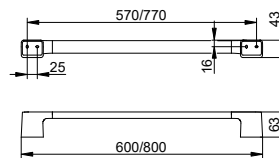

Полотенцедержатель

- Скрытое крепление
- Для привинчивания или приклеивания
- Крепежный комплект включен
- Клеевой комплект

Арт.-№	Ширина	Поверхность	€
146 01 01 06 00	600 мм	хром	121,90
146 01 01 08 00	800 мм	хром	139,20
146 01 37 06 00	600 мм	черный матовый	158,50
146 01 37 08 00	800 мм	черный матовый	181,00

Поручень

- Нагрузка до 115 кг
- Вертикальный или Горизонтальное крепление
- Скрытое крепление
- Для привинчивания
- Крепежный комплект включен