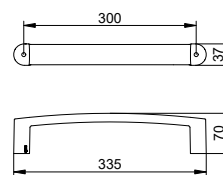

Поручень

- Нагрузка до 115 кг
- Вертикальный или Горизонтальное крепление
- Скрытое крепление
- Для привинчивания
- Крепежный комплект включен

Арт.-№	Поверхность	€
116 07 01 00 00	хром	123,30

Полочка для душа

- Съемная пластиковая вставка (стойкая к мылу, небуьющаяся и нечувствительная к ультрафиолету)
- Скрытое крепление
- Для привинчивания
- Крепежный комплект включен