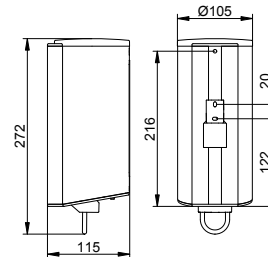

Дозатор для жидкого мыла XL

- Заправочный объем 1100 ml
- Объем дозирования 0,5 мл/ход
- Управление снизу
- Заполнение сверху
- Смотровое отверстие для индикатора уровня заполнения
- Скрытое крепление
- Для привинчивания
- Крепежный комплект включен

Арт.-N°	Поверхность	€
149 54 01 01 00	хром / черный	225,70
149 54 07 01 00	нержавеющая сталь / черный	472,30
149 54 17 01 00	алюминий анодированный / хром / черный	191,80

Арт.-N°	Запасные части	€
199 54 01 00 01	Флакон для мыла с насосиком	хром 44,90
199 54 07 00 01	Флакон для мыла с насосиком	нержавеющая сталь 106,10
Доп. аксессуары		
149 54 00 01 00	Уплотнительная крышка для -01 и -17	21,10
149 54 00 02 00	Уплотнительная крышка для -07	21,10

Дозатор для жидкого мыла настольная модель

- Заправочный объем 250 ml
- Объем дозирования 0,5 мл/ход
- Управление сверху
- Заполнение сверху
- Металлический корпус