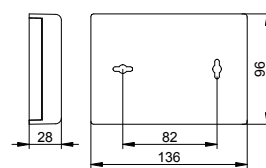

Дозатор гигиенических пакетиков

- Вертикальный или Горизонтальное крепление
- Заполнение через съемный корпус
- Для макс. 50 гигиенических пакетов
- Скрытое крепление
- Для привинчивания
- Крепежный комплект включен
- 1 гигиенический пакет (50 шт.) в комплекте

Арт.-№	Поверхность	€
049 76 01 00 00	хром	47,50
049 76 06 00 00	покрытие в нержавеющей стали	76,00
049 76 17 00 00	алюминий-finish	46,10
049 76 37 00 00	черный матовый	37,90
049 76 51 00 00	белый матовый	37,90

Арт.-№	Запасные части	€
049 76 00 01 00	Гигиенический пакет	217,50

Контейнер для гигиенических отходов

- с крышкой
- с ножной педалью
- Съемный контейнер
- Вместимость 3 Л
- Скрытое крепление
- Для привинчивания
- Крепежный комплект включен