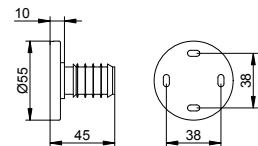

Арт.-№	Поверхность	€
149 35 01 00 00	хром / белый	30,70
149 35 17 00 00	алюминий анодированный / черный	26,10