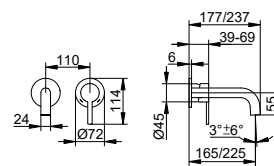

Однорычажный смеситель для умывальника встроенный 2 отверстия

- без слива
- Тип соединения: Внутренний блок G 1/2
- Картридж с керамическими уплотнительными шайбами
- С регулятором предельной температуры
- Аэратор М 21,5x1, угол наклона +/- 6° регулируемый
- Пропускная способность: ограничено до 5 л/мин
- Подходит для проточных водонагревателей
- Требованию ЕС: макс. 6 л/ мин расхода отвечает

Арт.-№	Вылет	Поверхность	€
539 16 01 02 01	165 мм	хром	218,10
539 16 01 12 01	225 мм	хром	230,50
539 16 06 02 01	165 мм	покрытие в нержавеющей стали	305,30
539 16 06 12 01	225 мм	покрытие в нержавеющей стали	322,70
539 16 07 02 01	165 мм	нержавеющая сталь	349,00
539 16 07 12 01	225 мм	нержавеющая сталь	368,80
539 16 17 02 01	165 мм	алюминий-finish	261,70
539 16 17 12 01	225 мм	алюминий-finish	276,60
539 16 37 02 01	165 мм	черный матовый	261,70
539 16 37 12 01	225 мм	черный матовый	276,60

Арт.-№	Необходимые аксессуары (см. принадлежности к смесителям)	€
599 16 00 00 70	Внутренний блок	330,70

Однорычажный смеситель для умывальника настенный

- без слива
- Тип соединения: S-подключение G 1/2
- Картридж с керамическими уплотнительными шайбами
- С регулятором предельной температуры
- Аэратор М 24x1
- Пропускная способность: ограничено до 9 л/мин
- Подходит для проточных водонагревателей