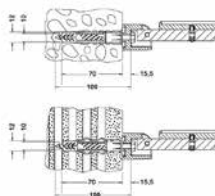

Арт.-N°	€
349 92 00 01 00	8,00