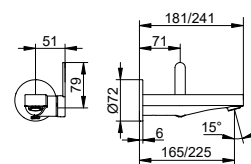

Однорычажный смеситель для умывальника встроенный 1 отверстие IXMO Flat

- без слива
- Тип соединения: Внутренний блок G 1/2
- Картридж с керамическими уплотнительными шайбами
- Аэратор M 24x1, угол наклона +/- 6° регулируемый
- Пропускная способность: ограничено до 7,6 л/мин
- Подходит для проточных водонагревателей
- Прошел испытания на уровень шума

Арт.-N°	Розетка	Вылет	Поверхность	€
595 16 01 03 01	круглый	165 мм	хром	379,40
595 16 01 13 01	круглый	225 мм	хром	390,60
595 16 01 03 02	квадратный	165 мм	хром	385,10
595 16 01 13 02	квадратный	225 мм	хром	396,30
595 16 06 03 01	круглый	165 мм	покрытие в нержавеющей стали	531,20
595 16 06 13 01	круглый	225 мм	покрытие в нержавеющей стали	546,80
595 16 06 03 02	квадратный	165 мм	покрытие в нержавеющей стали	539,10
595 16 06 13 02	квадратный	225 мм	покрытие в нержавеющей стали	554,80
595 16 25 03 01	круглый	165 мм	латунь шлифованная	948,50
595 16 25 13 01	круглый	225 мм	латунь шлифованная	976,50
595 16 25 03 02	квадратный	165 мм	латунь шлифованная	962,80
595 16 25 13 02	квадратный	225 мм	латунь шлифованная	990,80
595 16 29 03 01	круглый	165 мм	матовое красное золото	948,50
595 16 29 13 01	круглый	225 мм	матовое красное золото	976,50
595 16 29 03 02	квадратный	165 мм	матовое красное золото	962,80
595 16 29 13 02	квадратный	225 мм	матовое красное золото	990,80
595 16 37 03 01	круглый	165 мм	черный матовый	455,30
595 16 37 13 01	круглый	225 мм	черный матовый	468,70
595 16 37 03 02	квадратный	165 мм	черный матовый	462,10
595 16 37 13 02	квадратный	225 мм	черный матовый	475,60

Арт.-N°	Необходимые аксессуары (см. принадлежности к смесителям)	€
599 16 00 00 75	Внутренний блок	132,70

Вентиль 110 на умывальник

- Для холодной или предварительно смешанной воды
- Высота выпуска: 105 мм
- Вылет: 100 мм
- Установка на одно отверстие с помощью системы быстрого монтажа
- Соединительная резьба: G 1/2
- Запорный вентиль с керамическими уплотнительными шайбами
- Аэратор M 21,5x1
- Пропускная способность: ограничено до 5 л/мин
- Подходит для проточных водонагревателей
- Требованию ЕС: макс. 6 л/мин расхода отвечает