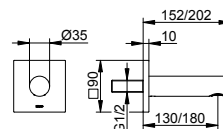

Излив для ванны

- Тип соединения: Подключение к стене G 1/2
- Аэратор M 24x1
- Пропускная способность: ограничено до 25 л/мин
- Подходит для проточных водонагревателей
- Прошел испытания на уровень шума

Арт.-№	Розетка	Вылет	Поверхность	€
595 45 01 00 01	круглый	130 мм	хром	246,90
595 45 01 01 01	круглый	180 мм	хром	264,90
595 45 01 00 02	квадратный	130 мм	хром	258,70
595 45 01 01 02	квадратный	180 мм	хром	276,90
595 45 03 00 01	круглый	130 мм	бронза шлифованная	345,70
595 45 03 01 01	круглый	180 мм	бронза шлифованная	370,90
595 45 03 00 02	квадратный	130 мм	бронза шлифованная	362,20
595 45 03 01 02	квадратный	180 мм	бронза шлифованная	387,70
595 45 06 00 01	круглый	130 мм	покрытие в нержавеющей стали	345,70
595 45 06 01 01	круглый	180 мм	покрытие в нержавеющей стали	370,90
595 45 06 00 02	квадратный	130 мм	покрытие в нержавеющей стали	362,20
595 45 06 01 02	квадратный	180 мм	покрытие в нержавеющей стали	387,70
595 45 13 00 01	круглый	130 мм	хром черный шлифованный	345,70
595 45 13 01 01	круглый	180 мм	хром черный шлифованный	370,90
595 45 13 00 02	квадратный	130 мм	хром черный шлифованный	362,20
595 45 13 01 02	квадратный	180 мм	хром черный шлифованный	387,70
595 45 25 00 01	круглый	130 мм	латунь шлифованная	617,30
595 45 25 01 01	круглый	180 мм	латунь шлифованная	662,30
595 45 25 00 02	квадратный	130 мм	латунь шлифованная	646,80
595 45 25 01 02	квадратный	180 мм	латунь шлифованная	692,30
595 45 29 00 01	круглый	130 мм	матовое красное золото	617,30
595 45 29 01 01	круглый	180 мм	матовое красное золото	662,30
595 45 29 00 02	квадратный	130 мм	матовое красное золото	646,80
595 45 29 01 02	квадратный	180 мм	матовое красное золото	692,30
595 45 37 00 01	круглый	130 мм	черный матовый	296,30
595 45 37 01 01	круглый	180 мм	черный матовый	317,90
595 45 37 00 02	квадратный	130 мм	черный матовый	310,40
595 45 37 01 02	квадратный	180 мм	черный матовый	332,30
Арт.-№	Доп. аксессуары (см. принадлежности к смесителям)			€
595 47 00 01 70	Внутренний блок			154,30