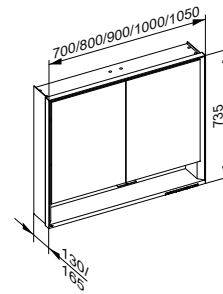

Зеркальный шкаф настенный 2-дверный короткая дверца

- Тип защиты: IP 24
- Поворотные дверцы из двустороннего зеркального хрустального полотна с плавным закрыванием дверцы
- Корпус: алюминий анодированный
- Боковина корпуса: зеркало
- Задняя стенка: зеркало

Управление

- Панель управления с ёмкостными сенсорами

Функции

- Включение / выключение
- Плавная регулировка яркости
- Настройка тона подсветки
- Встроенная дополнительная функция (комнатный выключатель)

Освещение

- 2700 Кельвин (тёплый белый) до 6500 Кельвин (белый дневной свет)
- Вертикально и горизонтально (только сверху)
- Освещение умывальника / полки
- Освещение внутреннего пространства
- LED

Комплектация

- 2 электрические розетки
- 2 x 2 регулируемые по высоте стеклянные полки
- Открытая полка по всей ширине

Обогрев зеркала

- Расположен в центре зеркала
- Визуальная индикация фазы нагрева
- Автоматическое отключение через 20 минут
- 60 W

Арт.-№	Ширина	Высота	Глубина	Обогрев	LED	€
143 27 17 13 04	700 мм	735 мм	130 мм	да	55 W	2.083,80
143 27 17 13 01	700 мм	735 мм	130 мм	нет	55 W	1.890,00
143 07 17 13 04	700 мм	735 мм	165 мм	да	55 W	2.604,80
143 07 17 13 01	700 мм	735 мм	165 мм	нет	55 W	2.362,50
143 22 17 13 04	800 мм	735 мм	130 мм	да	56 W	2.150,30
143 22 17 13 01	800 мм	735 мм	130 мм	нет	56 W	1.956,40
143 02 17 13 04	800 мм	735 мм	165 мм	да	56 W	2.687,90
143 02 17 13 01	800 мм	735 мм	165 мм	нет	56 W	2.445,50
143 23 17 13 04	900 мм	735 мм	130 мм	да	58 W	2.216,80
143 23 17 13 01	900 мм	735 мм	130 мм	нет	58 W	2.022,80
143 03 17 13 04	900 мм	735 мм	165 мм	да	58 W	2.770,90
143 03 17 13 01	900 мм	735 мм	165 мм	нет	58 W	2.528,70
143 24 17 13 04	1000 мм	735 мм	130 мм	да	60 W	2.298,60
143 24 17 13 01	1000 мм	735 мм	130 мм	нет	60 W	2.104,60
143 04 17 13 04	1000 мм	735 мм	165 мм	да	60 W	2.873,10
143 04 17 13 01	1000 мм	735 мм	165 мм	нет	60 W	2.630,90
143 28 17 13 04	1050 мм	735 мм	130 мм	да	61 W	2.396,90
143 28 17 13 01	1050 мм	735 мм	130 мм	нет	61 W	2.203,00
143 08 17 13 04	1050 мм	735 мм	165 мм	да	61 W	2.996,20
143 08 17 13 01	1050 мм	735 мм	165 мм	нет	61 W	2.753,80