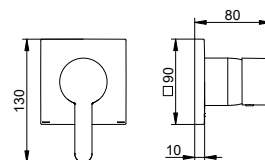

**Однорычажный смеситель
встроенный IXMO Flat**

- Тип соединения: Внутренний блок G 1/2
- Картридж с керамическими уплотнительными шайбами
- С регулятором предельной температуры
- Пропускная способность: 23 л/мин
- Подходит для проточных водонагревателей
- Прошел испытания на уровень шума

Арт.-№	Розетка	Поверхность	€
595 51 01 03 01	круглый	хром	237,10
595 51 01 03 02	квадратный	хром	244,40
595 51 06 03 01	круглый	покрытие в нержавеющей стали	331,90
595 51 06 03 02	квадратный	покрытие в нержавеющей стали	342,20
595 51 25 03 01	круглый	латунь шлифованная	592,80
595 51 25 03 02	квадратный	латунь шлифованная	611,00
595 51 29 03 01	круглый	матовое красное золото	592,80
595 51 29 03 02	квадратный	матовое красное золото	611,00
595 51 37 03 01	круглый	черный матовый	284,50
595 51 37 03 02	квадратный	черный матовый	293,30
Арт.-№	Необходимые аксессуары (см. принадлежности к смесителям)		€
595 51 00 00 70	Внутренний блок		225,30