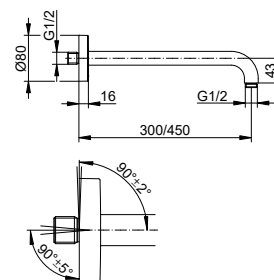

**Душевой кронштейн
Настенный монтаж**

- Тип соединения: Подключение к стене G 1/2
- Подключение верхнего душа G 1/2

Арт.-№	Розетка	Вылет	Поверхность	€
516 88 01 03 00	круглый	300 мм	хром	222,00
516 88 01 04 00	круглый	450 мм	хром	279,80
530 88 01 03 02	квадратный	300 мм	хром	256,00
530 88 01 04 02	квадратный	450 мм	хром	313,70
516 88 03 03 00	круглый	300 мм	бронза шлифованная	310,80
516 88 03 04 00	круглый	450 мм	бронза шлифованная	391,70
530 88 03 03 02	квадратный	300 мм	бронза шлифованная	358,40
530 88 03 04 02	квадратный	450 мм	бронза шлифованная	439,20
516 88 06 03 00	круглый	300 мм	покрытие в нержавеющей стали	310,80
516 88 06 04 00	круглый	450 мм	покрытие в нержавеющей стали	391,70
530 88 06 03 02	квадратный	300 мм	покрытие в нержавеющей стали	358,40
530 88 06 04 02	квадратный	450 мм	покрытие в нержавеющей стали	439,20
516 88 13 03 00	круглый	300 мм	хром черный шлифованный	310,80
516 88 13 04 00	круглый	450 мм	хром черный шлифованный	391,70
530 88 13 03 02	квадратный	300 мм	хром черный шлифованный	358,40
530 88 13 04 02	квадратный	450 мм	хром черный шлифованный	439,20
516 88 17 03 00	круглый	300 мм	алюминий-finish	266,40
516 88 17 04 00	круглый	450 мм	алюминий-finish	335,80
516 88 25 03 00	круглый	300 мм	латунь шлифованная	555,00
516 88 25 04 00	круглый	450 мм	латунь шлифованная	699,50
530 88 25 03 02	квадратный	300 мм	латунь шлифованная	640,00
530 88 25 04 02	квадратный	450 мм	латунь шлифованная	784,30
516 88 29 03 00	круглый	300 мм	матовое красное золото	555,00
516 88 29 04 00	круглый	450 мм	матовое красное золото	699,50
530 88 29 03 02	квадратный	300 мм	матовое красное золото	640,00
530 88 29 04 02	квадратный	450 мм	матовое красное золото	784,30
516 88 37 03 00	круглый	300 мм	черный матовый	266,40
516 88 37 04 00	круглый	450 мм	черный матовый	335,80
530 88 37 03 02	квадратный	300 мм	черный матовый	307,20
530 88 37 04 02	квадратный	450 мм	черный матовый	376,40