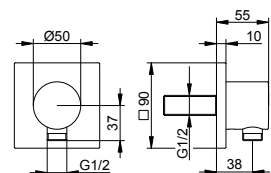

Соединение-вывод для шланга

- Тип соединения: Подключение к стене G 1/2
- Соединение-вывод для шланга G 1/2
- С защитой от обратного потока согласно DIN EN 1717
- Подходит для проточных водонагревателей

Арт.-№	Розетка	Поверхность	€
595 47 01 00 01	круглый	хром	153,80
595 47 01 00 02	квадратный	хром	162,30
595 47 03 00 01	круглый	бронза шлифованная	215,30
595 47 03 00 02	квадратный	бронза шлифованная	227,20
595 47 06 00 01	круглый	покрытие в нержавеющей стали	215,30
595 47 06 00 02	квадратный	покрытие в нержавеющей стали	227,20
595 47 13 00 01	круглый	хром черный шлифованный	215,30
595 47 13 00 02	квадратный	хром черный шлифованный	227,20
595 47 17 00 01	круглый	алюминий-finish	184,60
595 47 25 00 01	круглый	латунь шлифованная	384,50
595 47 25 00 02	квадратный	латунь шлифованная	405,80
595 47 29 00 01	круглый	матовое красное золото	384,50
595 47 29 00 02	квадратный	матовое красное золото	405,80
595 47 37 00 01	круглый	черный матовый	184,60
595 47 37 00 02	квадратный	черный матовый	194,80
Арт.-№	Доп. аксессуары (см. принадлежности к смесителям)		€
595 47 00 01 70	Внутренний блок		154,30