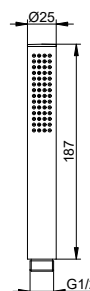

Арт.-№	Поверхность	€
560 80 01 01 00	хром	121,10
560 80 03 01 00	бронза шлифованная	169,50
560 80 06 01 00	покрытие в нержавеющей стали	169,50
560 80 13 01 00	хром черный шлифованный	169,50
560 80 17 01 00	алюминий-finish	145,30
560 80 25 01 00	латунь шлифованная	302,80
560 80 29 01 00	матовое красное золото	302,80
560 80 37 01 00	черный матовый	145,30

Гигиеническая лейка

- Тип соединения: Подключение к стене G 1/2
- Соединение-вывод для шланга G 1/2
- Соединение-вывод для шланга
- Ручная душевая лейка с 1 видом струи (Нормальная струя)
- Душевой шланг 1000 мм
- Автоматический запорный вентиль
- Пропускная способность: 10 л/мин
- Подходит для проточных водонагревателей