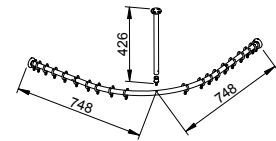

2 x Кольцо для занавески (149 27 XX 01 03)

- Единица упаковки: 10 шт.

Арт.-№	Ширина	Глубина	Поверхность	€
149 38 01 09 00	748 мм	748 мм	хром	360,50
149 38 17 09 00	748 мм	748 мм	алюминий анодированный / хром	314,70