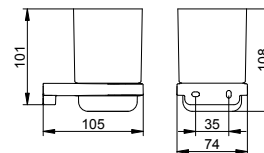

Держатель стакана

- Хрустальный стакан
- Скрытое крепление
- Для привинчивания
- Крепежный комплект включен

Арт.-№	Поверхность	€
127 50 01 90 00	хром	96,90
127 50 06 90 00	покрытие в нержавеющей стали	140,50
127 50 25 90 00	латунь шлифованная	242,30
127 50 29 90 00	матовое красное золото	242,30

Арт.-№	Запасные части	€
127 50 00 90 00	Хрустальный стакан	24,20

Держатель туалетной бумаги

- Поворотный
- Открытая форма
- Ширина рулона до 120 мм
- Скрытое крепление
- Для привинчивания
- Крепежный комплект включен