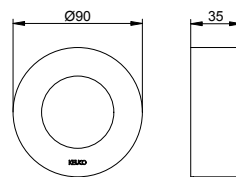

Розетка с удлинением для вентилей встроенных

- Требуется при слишком близкой установке внутреннего блока
- Удлинение: 25 мм
- Монтажная глубина: 55 - 80 мм

Подходит для:

595 41 XX 1X 0X, 595 48 XX 1X 0X,
595 49 XX 1X 0X, 595 56 XX 1X 0X,
595 57 XX 1X 0X

Арт.-N°	Розетка	Поверхность	€
595 51 01 02 81	круглый	хром	167,50
595 51 01 02 82	квадратный	хром	227,20
595 51 03 02 81	круглый	бронза шлифованная	234,50
595 51 03 02 82	квадратный	бронза шлифованная	318,10
595 51 06 02 81	круглый	покрытие в нержавеющей стали	234,50
595 51 06 02 82	квадратный	покрытие в нержавеющей стали	318,10
595 51 13 02 81	круглый	хром черный шлифованный	234,50
595 51 13 02 82	квадратный	хром черный шлифованный	318,10
595 51 17 02 81	круглый	алюминий-finish	201,00
595 51 25 02 81	круглый	латунь шлифованная	418,80
595 51 25 02 82	квадратный	латунь шлифованная	568,00
595 51 29 02 81	круглый	матовое красное золото	418,80
595 51 29 02 82	квадратный	матовое красное золото	568,00
595 51 37 02 81	круглый	черный матовый	201,00
595 51 37 02 82	квадратный	черный матовый	272,60