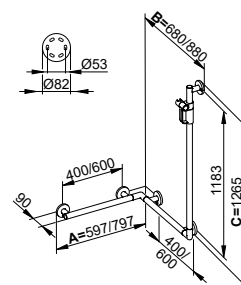

Поручень вдоль стены со штангой для душа

- Нагрузка до 115 кг
- Душевая штанга на выбор слева или справа
- Передвижной держатель для шлангов с коническими гайками
- Положение держателя душевой лейки на выбор слева или справа
- Регулируемый угол наклона держателя душевой лейки
- Для привинчивания
- 5 x Крепежный комплект 1 (349 90 00 01 00)

Другие крепежные комплекты
(5 x в зависимости от типа стены).
Заказывать отдельно.

Арт.-N°	А ширина	В глубина	С высота	Поверхность	€
349 08 01 44 11	597 мм	680 мм	1265 мм	хром	830,80
349 08 01 46 11	597 мм	880 мм	1265 мм	хром	860,00
349 08 01 64 11	797 мм	680 мм	1265 мм	хром	860,00
349 08 01 66 11	797 мм	880 мм	1265 мм	хром	889,30
349 08 17 44 11	597 мм	680 мм	1265 мм	алюминий анодированный / хром	706,20
349 08 17 46 11	597 мм	880 мм	1265 мм	алюминий анодированный / хром	731,00
349 08 17 64 11	797 мм	680 мм	1265 мм	алюминий анодированный / хром	731,00
349 08 17 66 11	797 мм	880 мм	1265 мм	алюминий анодированный / хром	755,90

Арт.-N°	Запасные части	€
349 10 01 00 00	Передвижной держатель лейки хром	127,90
349 10 17 00 00	Передвижной держатель лейки алюминий-finish	108,70
349 90 00 01 00	Крепежный комплект 1	9,50
Доп. аксессуары (см. главу)		
349 12 01 00 01	Выравнивающие к плитке шайбы хром	76,60
349 81 01 00 37	Сиденье для душа хром / черный	911,50
349 81 01 00 38	Сиденье для душа хром / светло-серый	911,50
349 81 01 00 51	Сиденье для душа хром / белый	911,50
349 81 17 00 37	Сиденье для душа алюминий анодированный / черный	811,70
349 81 17 00 38	Сиденье для душа алюминий анодированный / светло-серый	811,70
349 81 17 00 51	Сиденье для душа алюминий анодированный / белый	811,70
Доп. аксессуары (см. универсальные артикулы Care)		
349 90 00 02 00	Крепежный комплект 4	8,00
349 93 00 02 00	Крепежный комплект 7	9,10