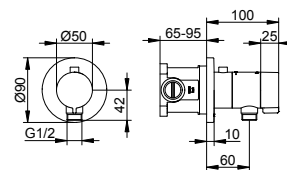

Комплект термостата для душа встроенный с соединением-выводом для шланга

1. **Термостат для душа (595 54 XX 00 01)**
2. Тип соединения: Внутренний блок G 1/2
   - Соединение-вывод для шланга G 1/2
   - Блок управления термостатом
   - Блокировка при 38 °C
   - Запорный вентиль с керамическими уплотнительными шайбами
   - Пропускная способность: 12 л/мин
   - С защитой от обратного потока согласно DIN EN 1717
   - Подходит для проточных водонагревателей
   - Прошел испытания на уровень шума

1. **Внутренний блок (595 54 XX 01 70)**
2. С промывочным модулем
   - Соединительная резьба: G 1/2
   - Монтажная глубина: 65 - 95 мм

Арт.-№	Розетка	Поверхность	€
595 54 01 00 21	круглый	хром	550,40
595 54 01 00 22	квадратный	хром	555,60

Арт.-№	Доп. аксессуары (см. принадлежности к смесителям)	€
595 54 01 10 00	С регулятором предельной температуры	хром 20,80

Однорычажный смеситель встроенный IXMO Pure

- Тип соединения: Внутренний блок G 1/2
- Картридж с керамическими уплотнительными шайбами
- С регулятором предельной температуры
- Пропускная способность: 23 л/мин
- Подходит для проточных водонагревателей
- Прошел испытания на уровень шума