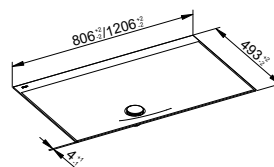

**Умывальник из
глазурованной стали без
отверстия для смесителя**

- Подходит для встраиваемых смесителей
- Без перелива
- С клапаном принудительного слива

Арт.-N°	Ширина	Высота	Глубина	Цвет N°	€
325 90 WW 08 00	806 мм	4 мм	493 мм	51, 52, 53, 54, 55	1.054,20
325 90 WW 12 00	1206 мм	4 мм	493 мм	51, 52, 53, 54, 55	1.216,40