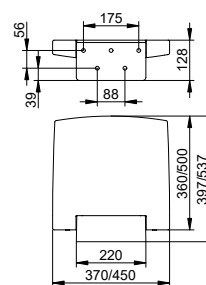

Сиденье для душа Настенный МОНТАЖ

- Нагрузка до 150 кг
- Складывается вверх
- Поверхность сиденья из пластика
- Скрытое крепление
- Для привинчивания

крепежные комплекты
(3 в зависимости от типа стены).
Заказывать отдельно.

Арт.-№	Поверхность сиденья	Поверхность	€
149 83 01 00 37	370 x 360 мм	хром / черный	783,00
149 83 01 00 38	370 x 360 мм	хром / светло-серый	783,00
149 83 01 00 51	370 x 360 мм	хром / белый	783,00
349 83 01 00 37	450 x 500 мм	хром / черный	916,90
349 83 01 00 38	450 x 500 мм	хром / светло-серый	916,90
349 83 01 00 51	450 x 500 мм	хром / белый	916,90
149 83 17 00 37	370 x 360 мм	алюминий-finish / черный	716,30
149 83 17 00 38	370 x 360 мм	алюминий-finish / светло-серый	716,30
149 83 17 00 51	370 x 360 мм	алюминий-finish / белый	716,30
349 83 17 00 37	450 x 500 мм	алюминий-finish / черный	850,40
349 83 17 00 38	450 x 500 мм	алюминий-finish / светло-серый	850,40
349 83 17 00 51	450 x 500 мм	алюминий-finish / белый	850,40

Арт.-№	Доп. аксессуары (см. главу)	€
349 92 00 01 00	Крепежный комплект 3	8,00
349 92 00 02 00	Крепежный комплект 6	8,00
349 95 00 02 00	Крепежный комплект 9	7,80
349 97 00 01 00	Крепежный комплект 11	55,90