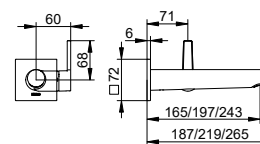

Арт.-№	Вылет	Поверхность	€
511 16 01 03 02	165 мм	хром	341,60
511 16 01 13 02	197 мм	хром	353,80
511 16 01 23 02	243 мм	хром	371,60
511 16 03 03 02	165 мм	бронза шлифованная	478,20
511 16 03 13 02	197 мм	бронза шлифованная	495,30
511 16 03 23 02	243 мм	бронза шлифованная	520,20
511 16 06 03 02	165 мм	покрытие в нержавеющей стали	478,20
511 16 06 13 02	197 мм	покрытие в нержавеющей стали	495,30
511 16 06 23 02	243 мм	покрытие в нержавеющей стали	520,20
511 16 13 03 02	165 мм	хром черный шлифованный	478,20
511 16 13 13 02	197 мм	хром черный шлифованный	495,30
511 16 13 23 02	243 мм	хром черный шлифованный	520,20
511 16 25 03 02	165 мм	латунь шлифованная	854,00
511 16 25 13 02	197 мм	латунь шлифованная	884,50
511 16 25 23 02	243 мм	латунь шлифованная	929,00
511 16 29 03 02	165 мм	матовое красное золото	854,00
511 16 29 13 02	197 мм	матовое красное золото	884,50
511 16 29 23 02	243 мм	матовое красное золото	929,00
511 16 37 03 02	165 мм	черный матовый	409,90
511 16 37 13 02	197 мм	черный матовый	424,60
511 16 37 23 02	243 мм	черный матовый	445,90

Арт.-№	Необходимые аксессуары (см. принадлежности к смесителям)	€
599 16 00 00 75	Внутренний блок	132,70