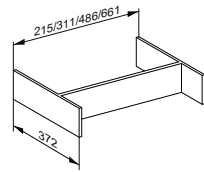

Внутренняя организация

- Для тумб под умывальник и боковых тумб

Подходит для:
X-LINE, STAGELINE

Арт.-N°	Размер	Ширина	Высота	Глубина	Поверхность	€
315 99 01 00 00	S	215 мм	80 мм	372 мм	белый	68,60
315 99 02 00 00	M	311 мм	80 мм	372 мм	белый	74,90
315 99 03 00 00	L	486 мм	80 мм	372 мм	белый	82,80
315 99 04 00 00	XL	661 мм	80 мм	372 мм	белый	96,90

Рукоятка

- Для тумб под умывальник, боковых тумб и высоких шкафов-пеналов
- Для привинчивания
- Крепежный комплект включен
- Единица упаковки: 1 шт.

Подходит для:
EDITION 11 ART