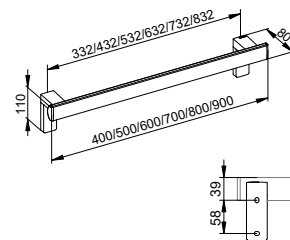

Поручень

- Нагрузка до 115 кг
- Горизонтальный монтаж
- Скрытое крепление
- Для привинчивания
- 2 х Крепежный комплект 1 (349 90 00 01 00)

Другие крепежные комплекты (в зависимости от типа стены).
Заказывать отдельно.
варианты исполнения длиной 1000 мм
оснащены третьим настенным креплением (в центре).

Версия шириной 400 мм не может быть
скомбинирована с душевым сиденьем со
спинкой.

Арт.-№	Ширина	Поверхность	€
350 01 01 04 00	400 мм	хром	226,10
350 01 01 05 00	500 мм	хром	240,20
350 01 01 06 00	600 мм	хром	259,60
350 01 01 07 00	700 мм	хром	274,60
350 01 01 08 00	800 мм	хром	281,50
350 01 01 09 00	900 мм	хром	303,50
350 01 01 10 00	1000 мм	хром	375,10
350 01 17 04 00	400 мм	алюминий анодированный / хром	192,30
350 01 17 05 00	500 мм	алюминий анодированный / хром	204,20
350 01 17 06 00	600 мм	алюминий анодированный / хром	220,70
350 01 17 07 00	700 мм	алюминий анодированный / хром	233,50
350 01 17 08 00	800 мм	алюминий анодированный / хром	239,20
350 01 17 09 00	900 мм	алюминий анодированный / хром	258,00
350 01 17 10 00	1000 мм	алюминий анодированный / хром	318,80
350 01 37 04 00	400 мм	черный матовый	289,90
350 01 37 05 00	500 мм	черный матовый	300,80
350 01 37 06 00	600 мм	черный матовый	319,20
350 01 37 07 00	700 мм	черный матовый	334,30
350 01 37 08 00	800 мм	черный матовый	346,90
350 01 37 09 00	900 мм	черный матовый	360,20
350 01 37 10 00	1000 мм	черный матовый	429,70

Арт.-№	Запасные части	€
349 90 00 01 00	Крепежный комплект 1	9,50
	Доп. аксессуары (см. универсальные артикулы Care)	
349 90 00 02 00	Крепежный комплект 4	8,00
349 93 00 02 00	Крепежный комплект 7	9,10
	Доп. аксессуары (см. главу)	
351 81 01 00 37	Сиденье для душа	хром / черный 911,50
351 81 01 00 51	Сиденье для душа	хром / белый 911,50
351 81 17 00 37	Сиденье для душа	алюминий анодированный / черный 811,70
351 81 17 00 51	Сиденье для душа	алюминий анодированный / белый 811,70
351 81 37 00 37	Сиденье для душа	черный матовый / черный 911,50