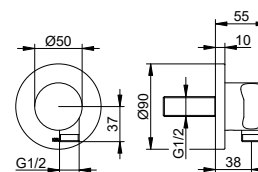

Соединение-вывод для шланга с держателем душевой лейки

- Тип соединения: Подключение к стене G 1/2
- Соединение-вывод для шланга G 1/2
- Соединение-вывод для шланга
- С защитой от обратного потока согласно DIN EN 1717
- Подходит для проточных водонагревателей

Арт.-№	Розетка	Поверхность	€
595 92 01 00 01	круглый	хром	160,80
595 92 01 00 02	квадратный	хром	168,90
595 92 03 00 01	круглый	бронза шлифованная	225,10
595 92 03 00 02	квадратный	бронза шлифованная	236,50
595 92 06 00 01	круглый	покрытие в нержавеющей стали	225,10
595 92 06 00 02	квадратный	покрытие в нержавеющей стали	236,50
595 92 13 00 01	круглый	хром черный шлифованный	225,10
595 92 13 00 02	квадратный	хром черный шлифованный	236,50
595 92 25 00 01	круглый	латунь шлифованная	402,00
595 92 25 00 02	квадратный	латунь шлифованная	422,30
595 92 29 00 01	круглый	матовое красное золото	402,00
595 92 29 00 02	квадратный	матовое красное золото	422,30
595 92 37 00 01	круглый	черный матовый	193,00
595 92 37 00 02	квадратный	черный матовый	202,70

Арт.-№	Доп. аксессуары (см. принадлежности к смесителям)	€
595 47 00 01 70	Внутренний блок	154,30

Соединение-вывод для шланга

- Тип соединения: Подключение к стене G 1/2
- Соединение-вывод для шланга G 1/2
- С защитой от обратного потока согласно DIN EN 1717
- Подходит для проточных водонагревателей