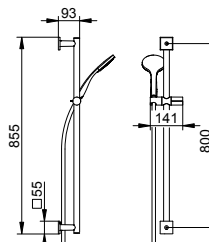

Душевой шланг (549 95 XX 16 00)

- Соединительная резьба: G 1/2
- Конические гайки (G1/2) с обеих сторон
- Блокировка от проворачивания с обеих сторон
- С защитой от излома

Арт.-№	Розетка	Поверхность	€
595 87 01 09 21	круглый	хром	289,70
595 87 01 09 22	квадратный	хром	295,40