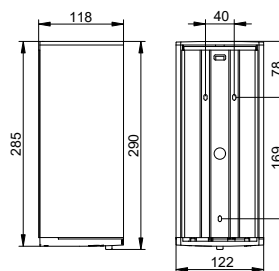

Сенсорный дозатор для дезинфицирующих жидкости и геля

- Заправочный объем 1100 ml
- Объем дозирования 1 - 3 мл/ход (заводская настройка 2 мл/ход)
- Управление снизу
- Заполнение через съемный корпус
- Светодиодный индикатор уровня заполнения
- Скрытое крепление
- Для привинчивания
- Крепежный комплект включен

Электронный блок

- Инфракрасные датчики (регулируемое расстояние, Регулируемый объём дозирования)
- Остановка подачи воды для очистки вручную
- Питание от батареек или от сети
- напряжение 6 В

Работа от батареек:

Требуется 4 батареек 1,5 В Baby C

Работа от сети:

Требуется трансформатор 199 56 00 00 02

Дозаторы могут использоваться с имеющимися в продаже жидкими дезинфицирующими средствами и дезинфицирующими гелями.

Арт.-N°	Поверхность	€
149 87 01 00 37	хром / черный	400,60
149 87 06 00 37	нержавеющая сталь finish / черный	441,70
149 87 17 00 37	алюминий анодированный / черный	375,60
149 87 37 00 37	черный матовый / черный	400,60

Арт.-N°	Доп. аксессуары (см. принадлежности к аксессуарам)	Поверхность	€
149 56 00 00 37	Чаша для слива	черный матовый	51,10
199 56 00 00 02	Трансформатор		106,80