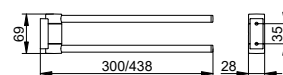

Полотенцедержатель 2-рычажный

- Поворотный
- Скрытое крепление
- Для привинчивания
- Крепежный комплект включен

Арт.-N°	Глубина	Поверхность	€
149 19 01 00 00	300 мм	хром	146,90
149 18 01 00 00	438 мм	хром	151,80
149 18 07 00 00	438 мм	нержавеющая сталь	317,50
149 18 17 00 00	438 мм	алюминий анодированный / хром	129,00
149 19 37 00 00	300 мм	черный матовый	146,90
149 18 37 00 00	438 мм	черный матовый	151,80