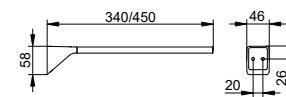

Арт.-№	Глубина	Поверхность	€
146 22 01 00 00	340 мм	хром	78,10
146 20 01 00 00	450 мм	хром	80,20
146 22 37 00 00	340 мм	черный матовый	101,50
146 20 37 00 00	450 мм	черный матовый	104,30