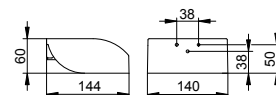

Держатель туалетной бумаги с крышкой

- Неповоротный
- Открытая форма
- С тормозом рулона
- Ширина рулона до 120 мм
- Скрытое крепление
- Для привинчивания
- Крепежный комплект включен

Арт.-№	Поверхность	€
116 60 01 00 00	хром	141,30

Держатель запасного рулона туалетной бумаги

- Вертикальное крепление
- Ширина рулона до 120 мм
- Количество рулонов: 1 шт.
- Скрытое крепление
- Для привинчивания
- Крепежный комплект включен