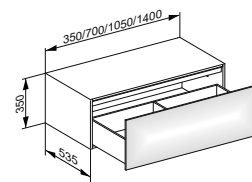

Боковая тумба 1 выдвижной ящик спереди

- Открывание нажатием (Push-to-Open)
- С механизмом плавного закрывания
- Настенный монтаж

Комплектация

- Передвижной ящик для хранения (700 - 1050 мм = 1 шт. / 1400 мм = 2 шт.)

Освещение (опция)

- Автоматическое включение / выключение
- 3000 Кельвин (тёплый белый)
- Освещение внутреннего пространства
- LED
- Требуется сетевое подключение через электрическую розетку

Арт.-N°	Ширина	Высота	Глубина	Освещение	Цвет N°	€
313 20 XX 01 00	350 мм	350 мм	535 мм	да	37, 38, 39	1.433,70
313 20 YY 01 00	350 мм	350 мм	535 мм	да	11, 14, 18, 27, 28, 30, 89	1.587,20
313 20 ZZ 01 00	350 мм	350 мм	535 мм	да	21	1.785,20
313 20 XX 00 00	350 мм	350 мм	535 мм	нет	37, 38, 39	1.285,30
313 20 YY 00 00	350 мм	350 мм	535 мм	нет	11, 14, 18, 27, 28, 30, 89	1.444,30
313 20 ZZ 00 00	350 мм	350 мм	535 мм	нет	21	1.642,10
313 22 XX 01 00	700 мм	350 мм	535 мм	да	37, 38, 39	1.726,70
313 22 YY 01 00	700 мм	350 мм	535 мм	да	11, 14, 18, 27, 28, 30, 89	2.004,80
313 22 ZZ 01 00	700 мм	350 мм	535 мм	да	21	2.309,20
313 22 XX 00 00	700 мм	350 мм	535 мм	нет	37, 38, 39	1.542,10
313 22 YY 00 00	700 мм	350 мм	535 мм	нет	11, 14, 18, 27, 28, 30, 89	1.827,10
313 22 ZZ 00 00	700 мм	350 мм	535 мм	нет	21	2.131,70
313 24 XX 01 00	1050 мм	350 мм	535 мм	да	37, 38, 39	1.922,80
313 24 YY 01 00	1050 мм	350 мм	535 мм	да	11, 14, 18, 27, 28, 30, 89	2.458,80
313 24 ZZ 01 00	1050 мм	350 мм	535 мм	да	21	2.678,40
313 24 XX 00 00	1050 мм	350 мм	535 мм	нет	37, 38, 39	1.712,30
313 24 YY 00 00	1050 мм	350 мм	535 мм	нет	11, 14, 18, 27, 28, 30, 89	2.256,00
313 24 ZZ 00 00	1050 мм	350 мм	535 мм	нет	21	2.475,20
313 26 XX 01 00	1400 мм	350 мм	535 мм	да	37, 38, 39	2.267,10
313 26 YY 01 00	1400 мм	350 мм	535 мм	да	11, 14, 18, 27, 28, 30, 89	2.800,00
313 26 ZZ 01 00	1400 мм	350 мм	535 мм	да	21	3.256,20
313 26 XX 00 00	1400 мм	350 мм	535 мм	нет	37, 38, 39	2.016,70
313 26 YY 00 00	1400 мм	350 мм	535 мм	нет	11, 14, 18, 27, 28, 30, 89	2.559,10
313 26 ZZ 00 00	1400 мм	350 мм	535 мм	нет	21	3.015,30

Арт.-N°	Необходимые аксессуары (см. принадлежности к мебели для ванной комнаты)	€
313 20 YY 90 00	Декоративная крышка 352 мм 3 мм 524 мм	110,90
313 22 YY 90 00	Декоративная крышка 702 мм 3 мм 524 мм	128,60
313 24 YY 90 00	Декоративная крышка 1052 мм 3 мм 524 мм	144,00
313 26 YY 90 00	Декоративная крышка 1402 мм 3 мм 524 мм	162,10