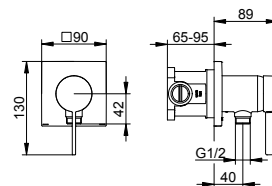

Комплект однорычажного смесителя для душа встроенный с соединением-выводом для шланга IXMO Pure

Однорычажный смеситель для душа (595 52 XX 95 01)

- Тип соединения: Внутренний блок G 1/2
- Соединение-вывод для шланга G 1/2
- Картридж с керамическими уплотнительными шайбами
- С регулятором предельной температуры
- Пропускная способность: 13 л/мин
- С защитой от обратного потока согласно DIN EN 1717
- Подходит для проточных водонагревателей
- Прошел испытания на уровень шума

Внутренний блок (595 52 XX 01 70)

- С промывочным модулем
- Соединительная резьба: G 1/2
- Монтажная глубина: 65 - 95 мм

Арт.-N°	Розетка	Поверхность	€
595 52 01 95 21	круглый	хром	327,10
595 52 01 95 22	квадратный	хром	332,70

Термостат для душа встроенный с соединением-выводом для шланга

- Тип соединения: Внутренний блок G 1/2
- Соединение-вывод для шланга G 1/2
- Блок управления термостатом
- Блокировка при 38 °C
- Запорный вентиль с керамическими уплотнительными шайбами
- Пропускная способность: 12 л/мин
- С защитой от обратного потока согласно DIN EN 1717
- Подходит для проточных водонагревателей
- Прошел испытания на уровень шума