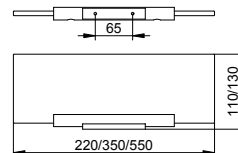

держатели и стеклянные полочки необходимо заказывать раздельно.

Арт.-N°	Поверхность	€
149 10 01 00 00	хром	85,50

Арт.-N°	Необходимые аксессуары	€
149 10 00 52 00	Полочка из кристаллина 220 мм 100 мм	57,50
149 10 00 53 00	Полочка из кристаллина 350 мм 120 мм	71,10
149 10 00 55 00	Полочка из кристаллина 550 мм 120 мм	82,40

Фен для волос

- напряжение 230 В
- Сетевой выключатель
- 3 Ступени нагрева
- 2 Скоростные режимы
- Защита от перегрева
- Скрытое крепление
- Для привинчивания
- Крепежный комплект включен