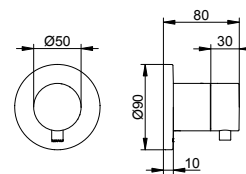

**Запорный вентиль
встроенный для
1 потребителя**

- Тип соединения: Внутренний блок G 1/2
- Запорный вентиль с керамическими уплотнительными шайбами
- Пропускная способность: 25 л/мин
- Подходит для проточных водонагревателей
- Прошел испытания на уровень шума

Арт.-№	Розетка	Поверхность	€
595 41 01 10 01	круглый	хром	264,20
595 41 01 10 02	квадратный	хром	272,20
595 41 03 10 01	круглый	бронза шлифованная	369,90
595 41 03 10 02	квадратный	бронза шлифованная	381,10
595 41 06 10 01	круглый	покрытие в нержавеющей стали	369,90
595 41 06 10 02	квадратный	покрытие в нержавеющей стали	381,10
595 41 13 10 01	круглый	хром черный шлифованный	369,90
595 41 13 10 02	квадратный	хром черный шлифованный	381,10
595 41 25 10 01	круглый	латунь шлифованная	660,50
595 41 25 10 02	квадратный	латунь шлифованная	680,50
595 41 29 10 01	круглый	матовое красное золото	660,50
595 41 29 10 02	квадратный	матовое красное золото	680,50
595 41 37 10 01	круглый	черный матовый	317,00
595 41 37 10 02	квадратный	черный матовый	326,60

Арт.-№	Необходимые аксессуары (см. принадлежности к смесителям)	€
595 41 00 00 70	Внутренний блок	206,90