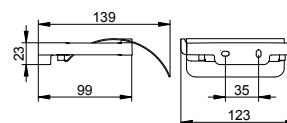

Держатель туалетной бумаги с крышкой

- Неповоротный
- Открытая форма
- С тормозом рулона
- Ширина рулона до 100 мм
- Скрытое крепление
- Для привинчивания
- Крепежный комплект включен

Арт.-№	Поверхность	€
127 60 01 00 00	хром	97,00
127 60 06 00 00	покрытие в нержавеющей стали	155,20
127 60 25 00 00	латунь шлифованная	291,00
127 60 29 00 00	матовое красное золото	291,00

Держатель запасного рулона туалетной бумаги

- Горизонтальное крепление
- Ширина рулона до 120 мм
- Количество рулонов: 1 шт.
- Скрытое крепление
- Для привинчивания
- Крепежный комплект включен