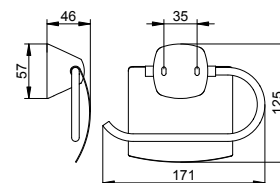

Арт.-N°	Поверхность	€
027 60 01 00 00	хром	65,90

Туалетный гарнитур

- Съемная пластиковая вставка
- Корпус из пластика
- Скрытое крепление
- Для привинчивания
- Крепежный комплект включен
- Запасная головка ершика в комплекте