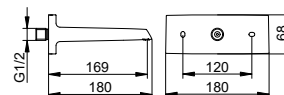

Арт.-№	Поверхность	€
599 82 01 00 00	хром	610,50
599 82 03 00 00	бронза шлифованная	854,70
599 82 06 00 00	покрытие в нержавеющей стали	854,70
599 82 13 00 00	хром черный шлифованный	854,70
599 82 25 00 00	латунь шлифованная	1.526,30
599 82 29 00 00	матовое красное золото	1.526,30
599 82 37 00 00	черный матовый	732,60