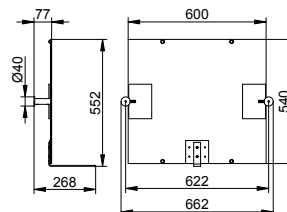

Арт.-N°	Поверхность	€
349 86 01 20 00	хром	530,50
349 86 17 20 00	алюминий-finish	616,00
349 86 37 20 00	черный матовый	530,50

Туалетный гарнитур с крышкой

- Съемная пластиковая вставка
- Скрытое крепление
- Для привинчивания
- Крепежный комплект включен
- Запасная головка ершика в комплекте