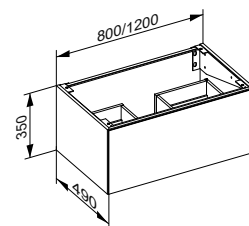

**Тумба под умывальник для
встраиваемых умывальников
1 выдвижной ящик спереди**

- Открывание ручкой
- С механизмом плавного закрывания
- Настенный монтаж

Комплектация

- Сифон G 1 1/4 x 32

Освещение (опция)

- Автоматическое включение / выключение
- 3000 Кельвин (тёплый белый)
- Освещение внутреннего пространства
- LED
- Требуется сетевое подключение через электрическую розетку

Арт.-N°	Ширина	Высота	Глубина	Освещение	Цвет N°	€
325 11 WW 08 01	800 мм	350 мм	490 мм	да	51, 52, 53, 54, 55	1.766,70
325 11 XX 08 01	800 мм	350 мм	490 мм	да	30, 31, 32, 33, 34, 35	1.915,80
325 11 YY 08 01	800 мм	350 мм	490 мм	да	81, 82, 83, 84, 85, 86, 87, 88, 89	2.130,10
325 11 ZZ 08 01	800 мм	350 мм	490 мм	да	91, 92	2.824,70
325 11 WW 08 00	800 мм	350 мм	490 мм	нет	51, 52, 53, 54, 55	1.366,60
325 11 XX 08 00	800 мм	350 мм	490 мм	нет	30, 31, 32, 33, 34, 35	1.515,70
325 11 YY 08 00	800 мм	350 мм	490 мм	нет	81, 82, 83, 84, 85, 86, 87, 88, 89	1.729,90
325 11 ZZ 08 00	800 мм	350 мм	490 мм	нет	91, 92	2.424,50
325 11 WW 12 01	1200 мм	350 мм	490 мм	да	51, 52, 53, 54, 55	1.934,70
325 11 XX 12 01	1200 мм	350 мм	490 мм	да	30, 31, 32, 33, 34, 35	2.128,00
325 11 YY 12 01	1200 мм	350 мм	490 мм	да	81, 82, 83, 84, 85, 86, 87, 88, 89	2.402,00
325 11 ZZ 12 01	1200 мм	350 мм	490 мм	да	91, 92	3.221,90
325 11 WW 12 00	1200 мм	350 мм	490 мм	нет	51, 52, 53, 54, 55	1.454,50
325 11 XX 12 00	1200 мм	350 мм	490 мм	нет	30, 31, 32, 33, 34, 35	1.647,90
325 11 YY 12 00	1200 мм	350 мм	490 мм	нет	81, 82, 83, 84, 85, 86, 87, 88, 89	1.921,90
325 11 ZZ 12 00	1200 мм	350 мм	490 мм	нет	91, 92	2.741,80

Арт.-N°	Необходимые аксессуары (см. принадлежности к мебели для ванной комнаты)					€
490 41 01 00 02	Рукоятка	12 мм	80 мм	2 мм	хром	41,60
490 41 03 00 02	Рукоятка	12 мм	80 мм	2 мм	бронза шлифованная	66,60
490 41 06 00 02	Рукоятка	12 мм	80 мм	2 мм	покрытие в нержавеющей стали	66,60
490 41 13 00 02	Рукоятка	12 мм	80 мм	2 мм	хром черный шлифованный	66,60
490 41 17 00 02	Рукоятка	12 мм	80 мм	2 мм	алюминий-finish	49,90
490 41 25 00 02	Рукоятка	12 мм	80 мм	2 мм	латунь шлифованная	124,80
490 41 29 00 02	Рукоятка	12 мм	80 мм	2 мм	матовое красное золото	124,80
490 41 37 00 02	Рукоятка	12 мм	80 мм	2 мм	черный матовый	54,10

Доп. аксессуары (см. умывальники)

325 90 WW 08 00	Умывальник	без отверстия для смесителя	806 мм	4 мм	493 мм	51, 52, 53, 54, 55	1.054,20
325 90 WW 08 01	Умывальник	с 1 отверстием	806 мм	4 мм	493 мм	51, 52, 53, 54, 55	1.115,00
325 90 WW 12 00	Умывальник	без отверстия для смесителя	1206 мм	4 мм	493 мм	51, 52, 53, 54, 55	1.216,40
325 90 WW 12 01	Умывальник	с 1 отверстием	1206 мм	4 мм	493 мм	51, 52, 53, 54, 55	1.277,20
325 90 WW 12 02	Двойной умывальник	с 2 x 1 отверстиями	1206 мм	4 мм	493 мм	51, 52, 53, 54, 55	1.289,40

Доп. аксессуары (см. принадлежности к мебели для ванной комнаты)

490 10 57 02 00	Ящик для хранения	178 мм	71 мм	372 мм	carbon	92,40
490 10 89 02 00	Ящик для хранения	178 мм	71 мм	372 мм	дуб	120,40