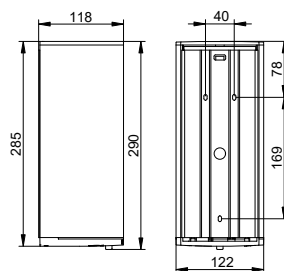

Сенсорный дозатор для жидкого мыла

- Заправочный объем 1100 ml
- Объем дозирования 1 - 3 мл/ход (заводская настройка 2 мл/ход)
- Управление снизу
- Заполнение через съемный корпус
- Светодиодный индикатор уровня заполнения
- Скрытое крепление
- Для привинчивания
- Крепежный комплект включен

1. **Электронный блок**
2. Инфракрасные датчики (регулируемое расстояние, Регулируемый объём дозирования)
   - Остановка подачи воды для очистки вручную
   - Питание от батареек или от сети
   - напряжение 6 В

Работа от батареек:
Требуется 4 батарейки 1,5 В Baby C

Работа от сети:
Требуется трансформатор 199 56 00 00 02

Дозаторы можно использовать с жидким мылом, имеющимся в продаже.

Арт.-N°	Поверхность	€
149 86 01 00 37	хром / черный	400,60
149 86 06 00 37	нержавеющая сталь finish / черный	441,70
149 86 17 00 37	алюминий анодированный / черный	375,60
149 86 37 00 37	черный матовый / черный	400,60

Арт.-N°	Доп. аксессуары (см. принадлежности к аксессуарам)	€
149 56 00 00 37	Чаша для слива	51,10
199 56 00 00 02	Трансформатор	106,80