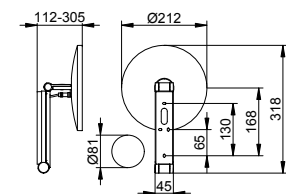

Косметическое зеркало iLook_move круглое с подсветкой со встраиваемой проводкой и стеклянной панелью управления

- Диаметр: 212 mm
- Тип защиты: IP 24
- Настенный монтаж
- 3-мерный шарнирный рычаг
- Зеркало с одной стороны, вогнутое
- Коэффициент увеличения: x 5