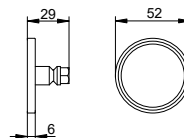

Арт.-N°	€
049 94 00 09 00	23,70

Клеевой комплект 10

- 1 x Розетка
- 1 x Упаковка клея
- 1 x Приклеиваемая пластина с гайками
- 1 x Настенное крепление

Подходит для:
128 20, 128 22, 128 63

Арт.-N°	Поверхность	€
049 94 00 10 01	хром	23,70
049 94 37 10 01	черный матовый	30,80