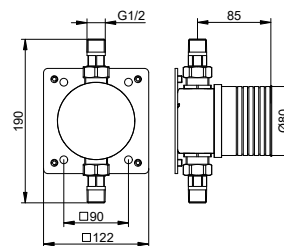

- Форма розетки: круглая и прямоугольная
- С промывочным модулем
- С защитой от обратного потока согласно DIN EN 1717
- Соединительная резьба: G 1/2
- Монтажная глубина: 54 - 110 мм

Арт.-N°	Поверхность	€
599 49 00 00 70	хром	386,70