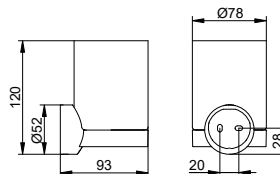

Арт.-№	Поверхность	€
128 50 01 90 00	хром	94,00
128 50 37 90 00	черный матовый	122,20

Арт.-№	Запасные части	€
190 50 00 90 00	Хрустальный стакан	44,90
Доп. аксессуары (см. принадлежности к аксессуарам)		
049 94 00 07 00	Клеевой комплект Nr. 7	18,00

Держатель туалетной бумаги

- Поворотный
- Открытая форма
- Ширина рулона до 120 мм
- Скрытое крепление
- Для привинчивания или приклеивания (на выбор)
- Крепежный комплект включен