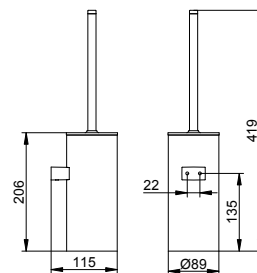

Туалетный гарнитур с крышкой

- Съемная пластиковая вставка
- Металлический корпус
- Скрытое крепление
- Для привинчивания
- Крепежный комплект включен
- Запасная головка ершика в комплекте

Арт.-N°	Поверхность	€
127 69 01 01 00	хром / белый	113,60
127 69 01 01 01	хром / антрацит	113,60
127 69 06 01 01	нержавеющая сталь finish / антрацит	181,80
127 69 25 01 01	латунь шлифованная / антрацит	340,80
127 69 29 01 01	матовое красное золото / антрацит	340,80

Арт.-N°	Запасные части	Поверхность	€
127 64 01 40 00	Туалетный ёршик с ручкой	хром / белый	44,00
127 64 01 40 01	Туалетный ёршик с ручкой	хром / антрацит	44,00
127 69 00 01 00	Пластиковая вставка	белый	24,90
127 69 00 01 01	Пластиковая вставка	антрацит	24,90
149 72 00 40 00	щётка	черный	11,30
149 72 00 41 00	щётка	белый	11,30
199 64 06 00 02	Туалетный ёршик с ручкой	нержавеющая сталь finish / антрацит	70,40
199 64 25 00 02	Туалетный ёршик с ручкой	латунь шлифованная / антрацит	132,00
199 64 29 00 02	Туалетный ёршик с ручкой	матовое красное золото / антрацит	132,00

Полотенцедержатель

- Скрытое крепление
- Для привинчивания
- Крепежный комплект включен

Арт.-N°	Ширина	Поверхность	€
127 01 01 06 00	642 мм	хром	128,90
127 01 01 08 00	842 мм	хром	147,20
127 01 06 06 00	642 мм	покрытие в нержавеющей стали	206,20
127 01 06 08 00	842 мм	покрытие в нержавеющей стали	235,50
127 01 25 06 00	642 мм	латунь шлифованная	386,70
127 01 25 08 00	842 мм	латунь шлифованная	441,60
127 01 29 06 00	642 мм	матовое красное золото	386,70
127 01 29 08 00	842 мм	матовое красное золото	441,60