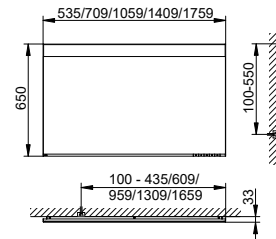

Зеркало с подсветкой EDITION 400

- Рама по периметру: алюминий анодированный

Управление

- Панель управления с ёмкостными сенсорами

Функции

- Включение / выключение
- Плавная регулировка яркости
- Настройка тона подсветки
- Встроенная дополнительная функция (комнатный выключатель)

Освещение

- 2700 Кельвин (тёплый белый) до 6500 Кельвин (белый дневной свет)
- Горизонтальное
- LED

Обогрев зеркала

- Расположен в центре зеркала
- Визуальная индикация фазы нагрева
- Автоматическое отключение через 20 минут

Арт.-№	Ширина	Высота	Глубина	Обогрев	LED	€
115 96 17 10 01	535 мм	650 мм	33 мм	да	10 W	1.350,40
115 96 17 10 00	535 мм	650 мм	33 мм	нет	10 W	1.255,00
115 96 17 15 01	710 мм	650 мм	33 мм	да	13 W	1.602,40
115 96 17 15 00	710 мм	650 мм	33 мм	нет	13 W	1.472,20
115 96 17 20 01	1060 мм	650 мм	33 мм	да	20 W	1.825,40
115 96 17 20 00	1060 мм	650 мм	33 мм	нет	20 W	1.664,30
115 96 17 25 01	1410 мм	650 мм	33 мм	да	26 W	2.046,90
115 96 17 25 00	1410 мм	650 мм	33 мм	нет	26 W	1.851,80
115 96 17 30 01	1760 мм	650 мм	33 мм	да	32 W	2.179,00
115 96 17 30 00	1760 мм	650 мм	33 мм	нет	32 W	1.967,30