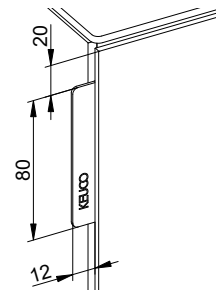

Арт.-N°	Поверхность	€
490 41 01 00 02	хром	41,60
490 41 03 00 02	бронза шлифованная	66,60
490 41 06 00 02	покрытие в нержавеющей стали	66,60
490 41 13 00 02	хром черный шлифованный	66,60
490 41 17 00 02	алюминий-finish	49,90
490 41 25 00 02	латунь шлифованная	124,80
490 41 29 00 02	матовое красное золото	124,80
490 41 37 00 02	черный матовый	54,10