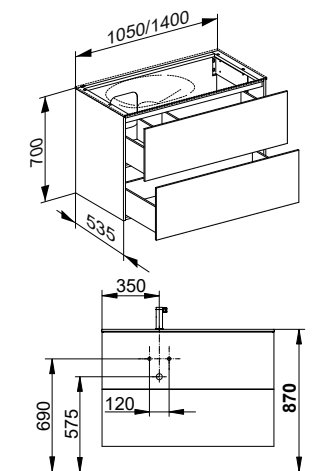

- Сифон G 1 1/4 x 32
- Передвижной ящик для хранения (1050 мм = 2 шт. / 1400 мм = 4 шт.)

Освещение (опция)

- Автоматическое включение / выключение
- 3000 Кельвин (тёплый белый)
- Освещение внутреннего пространства
- LED
- Требуется сетевое подключение через электрическую розетку