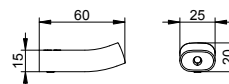

Крючок для полотенца

- Скрытое крепление
- Для привинчивания
- Крепежный комплект включен

Арт.-№	Поверхность	€
115 14 01 00 00	хром	20,80
115 14 03 00 00	бронза шлифованная	33,30
115 14 06 00 00	покрытие в нержавеющей стали	33,30
115 14 13 00 00	хром черный шлифованный	33,30
115 14 25 00 00	латунь шлифованная	62,40
115 14 29 00 00	матовое красное золото	62,40