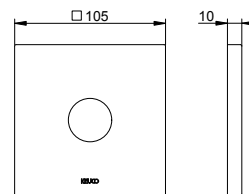

Настенная розетка большого размера для подключений G 1/2 встроенных

- Требуется при слишком большом вырезе в стене
- Увеличение: 15 мм

Подходит для:
595 45 XX 0X 0X, 595 47 XX 00 0X,
595 92 XX 00 0X

Арт.-№	Розетка	Поверхность	€
595 45 01 00 91	круглый	хром	94,00
595 45 01 00 92	квадратный	хром	103,10
595 45 03 00 91	круглый	бронза шлифованная	131,60
595 45 03 00 92	квадратный	бронза шлифованная	144,30
595 45 06 00 91	круглый	покрытие в нержавеющей стали	131,60
595 45 06 00 92	квадратный	покрытие в нержавеющей стали	144,30
595 45 13 00 91	круглый	хром черный шлифованный	131,60
595 45 13 00 92	квадратный	хром черный шлифованный	144,30
595 45 17 00 91	круглый	алюминий-finish	112,80
595 45 25 00 91	круглый	латунь шлифованная	235,00
595 45 25 00 92	квадратный	латунь шлифованная	257,80
595 45 29 00 91	круглый	матовое красное золото	235,00
595 45 29 00 92	квадратный	матовое красное золото	257,80
595 45 37 00 91	круглый	черный матовый	112,80
595 45 37 00 92	квадратный	черный матовый	123,70