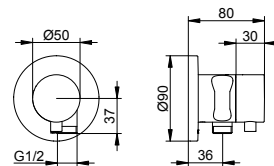

**Запорный вентиль
встроенный для
1 потребителя с
соединением-выводом
для шланга и держателем
душевой лейки**

- Тип соединения: Внутренний блок G 1/2
- Соединение-вывод для шланга G 1/2
- Соединение-вывод для шланга
- Запорный вентиль с керамическими уплотнительными шайбами
- Пропускная способность: 12 л/мин
- С защитой от обратного потока согласно DIN EN 1717
- Подходит для проточных водонагревателей
- Прошел испытания на уровень шума

Арт.-№	Розетка	Поверхность	€
595 41 01 12 01	круглый	хром	304,90
595 41 01 12 02	квадратный	хром	313,30
595 41 03 12 01	круглый	бронза шлифованная	426,90
595 41 03 12 02	квадратный	бронза шлифованная	438,60
595 41 06 12 01	круглый	покрытие в нержавеющей стали	426,90
595 41 06 12 02	квадратный	покрытие в нержавеющей стали	438,60
595 41 13 12 01	круглый	хром черный шлифованный	426,90
595 41 13 12 02	квадратный	хром черный шлифованный	438,60
595 41 25 12 01	круглый	латунь шлифованная	762,30
595 41 25 12 02	квадратный	латунь шлифованная	783,30
595 41 29 12 01	круглый	матовое красное золото	762,30
595 41 29 12 02	квадратный	матовое красное золото	783,30
595 41 37 12 01	круглый	черный матовый	365,90
595 41 37 12 02	квадратный	черный матовый	376,00

Арт.-№	Необходимые аксессуары (см. принадлежности к смесителям)	€
595 41 00 01 70	Внутренний блок	233,90