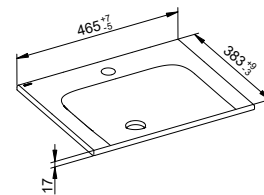

Умывальник для гостей из керамики с 1 отверстием

- Подходит для смесителя с 1 отверстием
- Без перелива
- С покрытием CleanPlus

Арт.-№	Ширина	Высота	Глубина	Поверхность	€
331 30 31 46 01	465 мм	17 мм	383 мм	белый	593,50

Арт.-№	Необходимые аксессуары (см. принадлежности к смесителям)	Поверхность	€
599 04 01 00 00	Принудительный слив	хром	112,40
599 04 03 00 00	Принудительный слив	бронза шлифованная	157,40
599 04 06 00 00	Принудительный слив	покрытие в нержавеющей стали	157,40
599 04 13 00 00	Принудительный слив	хром черный шлифованный	157,40
599 04 25 00 00	Принудительный слив	латунь шлифованная	281,00
599 04 29 00 00	Принудительный слив	матовое красное золото	281,00
599 04 37 00 00	Принудительный слив	черный матовый	134,90
Доп. аксессуары (см. принадлежности к смесителям)			
599 90 31 00 01	Керамическая крышка для умывальника	белый	55,30