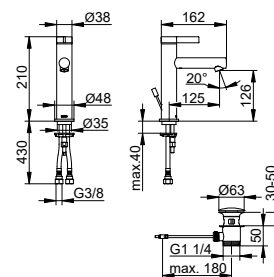

Арт.-№	Шток	Поверхность	€
595 01 01 10 01	да	хром	307,70
595 01 01 11 01	нет	хром	283,90
595 01 37 10 01	да	черный матовый	369,20
595 01 37 11 01	нет	черный матовый	340,70

Арт.-№	Доп. аксессуары (см. принадлежности к смесителям)	€
595 99 01 02 02	розетка квадрат хром	24,40
595 99 37 02 02	розетка квадрат черный матовый	29,30

Однорычажный смеситель для умывальника 210 IXMO Pure

- Высота выпуска: 207 мм
- Вылет: 160 мм
- Установка на одно отверстие с помощью системы быстрого монтажа
- Тип соединения: соединительные шланги G 3/8
- Картридж с керамическими уплотнительными шайбами
- С регулятором предельной температуры
- Аэратор M 20x1, угол наклона +/- 6° регулируемый
- Пропускная способность: ограничено до 7 л/мин
- Подходит для проточных водонагревателей
- Прошел испытания на уровень шума