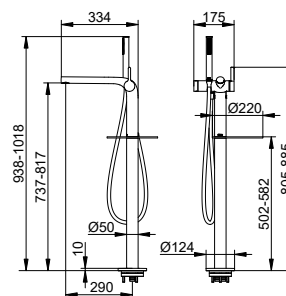

- Высота выпуска: 737 - 817 мм
- Вылет: 290 мм
- Тип соединения: Внутренний блок G 1/2
- Соединение-вывод для шланга G 1/2
- Соединение-вывод для шланга
- Ручная душевая лейка с 1 видом струи (Нормальная струя)
- Душевой шланг 1250 мм
- Полочка Поворотный
- Картридж с керамическими уплотнительными шайбами
- С регулятором предельной температуры
- Вентиль-переключатель с керамическими уплотнительными шайбами
- Аэратор M 24x1
- Пропускная способность: 20 л/мин
- Пропускная способность ручной душевой лейки: ограничено до 12 л/мин
- С защитой от обратного потока согласно DIN EN 1717
- Подходит для проточных водонагревателей