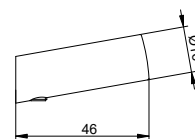

Крючок для полотенца

- Скрытое крепление
- Для привинчивания или приклеивания (на выбор)
- Крепежный комплект включен

Арт.-№	Поверхность	€
128 14 01 00 00	хром	16,90
128 14 37 00 00	черный матовый	22,00

Арт.-№	Доп. аксессуары (см. принадлежности к аксессуарам)	€
049 94 00 05 01	Клеевой комплект №. 5 хром	23,70
049 94 37 05 01	Клеевой комплект №. 5 черный матовый	30,80

Полотенцедержатель 2-рычажный

- Неповоротный
- Скрытое крепление
- Для привинчивания или приклеивания (на выбор)
- Крепежный комплект включен