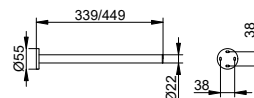

Полотенцедержатель 1-рычажный

- Неповоротный
- Скрытое крепление
- Для привинчивания
- Крепежный комплект включен

Арт.-N°	Глубина	Поверхность	€
149 23 01 00 00	339 мм	хром	84,10
149 20 01 00 00	449 мм	хром	84,10
149 23 07 00 00	339 мм	нержавеющая сталь	192,70
149 20 07 00 00	449 мм	нержавеющая сталь	192,70
149 23 17 00 00	339 мм	алюминий анодированный / хром	71,50
149 20 17 00 00	449 мм	алюминий анодированный / хром	71,50
149 23 37 00 00	339 мм	черный матовый	84,10
149 20 37 00 00	449 мм	черный матовый	84,10

Кольцо для полотенца

- Поворотное
- Закрытая форма
- Скрытое крепление
- Для привинчивания
- Крепежный комплект включен