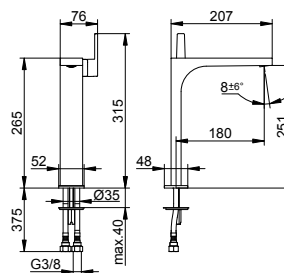

Однорычажный смеситель для умывальника 250

- Высота выпуска: 251 мм
- Вылет: 180 мм
- Установка на одно отверстие с помощью системы быстрого монтажа
- Тип соединения: соединительные шланги G 3/8
- Картридж с керамическими уплотнительными шайбами
- Аэратор M 24x1, угол наклона +/- 6° регулируемый
- Пропускная способность: ограничено до 7,6 л/мин
- Подходит для проточных водонагревателей
- Прошел испытания на уровень шума

Арт.-№	Шток	Поверхность	€
511 02 01 01 03	нет	хром	738,60
511 02 03 01 03	нет	бронза шлифованная	1.034,00
511 02 06 01 03	нет	покрытие в нержавеющей стали	1.034,00
511 02 13 01 03	нет	хром черный шлифованный	1.034,00
511 02 25 01 03	нет	латунь шлифованная	1.846,50
511 02 29 01 03	нет	матовое красное золото	1.846,50
511 02 37 01 03	нет	черный матовый	738,60

Однорычажный смеситель для умывальника встроенный 1 отверстие

- без слива
- Тип соединения: Внутренний блок G 1/2
- Картридж с керамическими уплотнительными шайбами
- Аэратор M 24x1, угол наклона +/- 6° регулируемый
- Пропускная способность: ограничено до 7,6 л / мин
- Подходит для проточных водонагревателей
- Прошел испытания на уровень шума