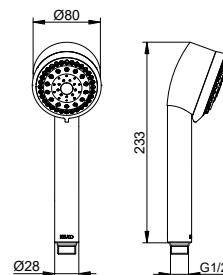

Ручная душевая лейка PLAN BLUE с 3 видами струи

- Соединительная резьба: G 1/2
- С 3 видами струи (Стандартная, мягкая и массажная струя)
- С системой Antikalk
- Пропускная способность: ограничено до 9 л/мин
- Подходит для проточных водонагревателей
- Прошел испытания на уровень шума

Арт.-№	Поверхность	€
539 80 01 03 00	хром	100,90

Стержневидная душевая лейка с 1 видом струи

- Соединительная резьба: G 1/2
- С 1 видом струи (Нормальная струя)
- С системой Antikalk
- Пропускная способность: ограничено до 12 л/мин
- Подходит для проточных водонагревателей
- Прошел испытания на уровень шума