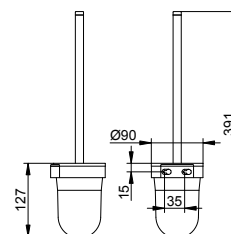

Арт.-N°	Поверхность	€
027 64 01 01 00	хром	83,70

Арт.-N°	Запасные части	€
149 72 00 01 00	Пластиковая вставка	белый 15,20
149 72 00 41 00	щётка	белый 11,30
149 72 01 40 00	Туалетный ёршик с ручкой	хром / белый 41,40