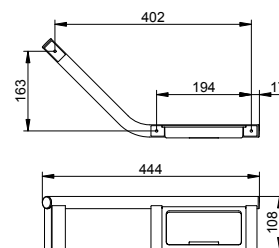

Поручень 135° с полочкой

- Нагрузка до 115 кг
- Съемная пластиковая вставка (черная, светло-серая и белая)
- Скрытое крепление
- Для привинчивания
- Крепежный комплект включен

Арт.-№	Поручень	Поверхность	€
149 09 01 10 37	справа	хром	251,70
149 09 01 20 37	слева	хром	251,70

Арт.-№	Запасные части	Поверхность	€
149 09 00 01 37	Полочка для мыла	черный	15,60
149 09 00 01 38	Полочка для мыла	светло-серый	15,60
149 09 00 01 51	Полочка для мыла	белый	15,60

Полочка для душа

- Съемная пластиковая вставка (стойкая к мылу, небуьющаяся и нечувствительная к ультрафиолету)
- Скрытое крепление
- Для привинчивания
- Крепежный комплект включен