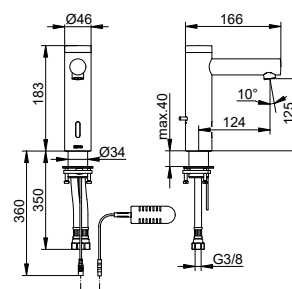

Электронный смеситель для умывальника 130 работа от сети

- Высота выпуска: 125 мм
- Вылет: 124 мм
- Установка на одно отверстие с помощью системы быстрого монтажа
- Тип соединения: соединительные шланги G 3/8
- Вентиль-смеситель с керамическими уплотнительными шайбами
- Аэратор M 20x1, угол наклона +/- 6° регулируемый
- Пропускная способность: ограничено до 5 л/мин
- Подходит для проточных водонагревателей
- Требованию ЕС: макс. 6 л/мин расхода отвечает
- Прошел испытания на уровень шума

Арт.-№	Шток	Поверхность	€
595 12 01 11 00	нет	хром	719,50
595 12 37 11 00	нет	черный матовый	863,40

Арт.-№	Доп. аксессуары (см. принадлежности к смесителям)	€
599 11 00 00 00	Bluetooth Adapter	174,30

Электрическая часть

- Инфракрасные датчики (регулируемое расстояние, регулируемое время задержки выключения)
- Остановка подачи воды для очистки вручную
- Настраиваемое гигиеническое ополаскивание (3 - 24 ч)
- работа от сети
- напряжение 6 В, сетевой вход 100 - 240 В

Электронный смеситель для умывальника встроенный работа от сети

- без слива
- Тип соединения: Внутренний блок
- Вентиль-смеситель с керамическими уплотнительными шайбами
- Аэратор M 20x1, угол наклона +/- 6° регулируемый
- Пропускная способность: ограничено до 5 л/мин
- Подходит для проточных водонагревателей
- Требованию ЕС: макс. 6 л/мин расхода отвечает
- Прошел испытания на уровень шума