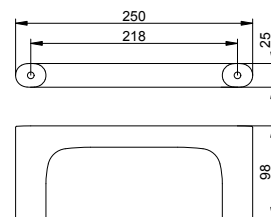

Кольцо для полотенца

- Неповоротное
- Закрытая форма
- Скрытое крепление
- Для привинчивания
- Крепежный комплект включен

Арт.-№	Поверхность	€
115 21 01 00 00	хром	163,30
115 21 03 00 00	бронза шлифованная	261,30
115 21 06 00 00	покрытие в нержавеющей стали	261,30
115 21 13 00 00	хром черный шлифованный	261,30
115 21 25 00 00	латунь шлифованная	489,90
115 21 29 00 00	матовое красное золото	489,90