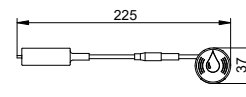

Радиоуправляемый смыв туалета Для складных поручней AXESS

- Исполнение на выбор слева или справа
- Кнопка запуска смыва туалета (Питание от батареек)
- Подходит для бачков Geberit, Grohe, Sanit, Tece, Viega

Комбинируется со складным поручнем (номер артикула 350 03).
Заказывать отдельно.

Арт.-№	Поверхность	€
350 90 00 01 37	черный	358,00
350 90 00 01 51	белый	358,00