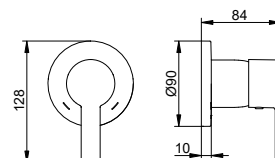

Однорычажный смеситель встроенный

- Тип соединения: Внутренний блок G 1/2
- Картридж с керамическими уплотнительными шайбами
- С регулятором предельной температуры
- Пропускная способность: 23 л/мин
- Подходит для проточных водонагревателей
- Прошел испытания на уровень шума