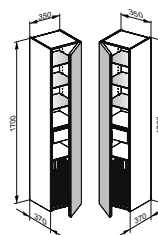

Освещение

- Без

в связи с расположением ручек и геометрией дверей шкафы нельзя приставлять друг к другу.

Арт.-№	Ширина	Высота	Глубина	Петли	Цвет №	€
313 31 XX 00 01	350 мм	1700 мм	370 мм	слева	37, 38, 39	1.989,20
313 31 YY 00 01	350 мм	1700 мм	370 мм	слева	11, 14, 18, 27, 28, 30, 89	2.628,70
313 31 ZZ 00 01	350 мм	1700 мм	370 мм	слева	21	2.501,80
313 31 XX 00 02	350 мм	1700 мм	370 мм	справа	37, 38, 39	1.989,20
313 31 YY 00 02	350 мм	1700 мм	370 мм	справа	11, 14, 18, 27, 28, 30, 89	2.628,70
313 31 ZZ 00 02	350 мм	1700 мм	370 мм	справа	21	2.501,80