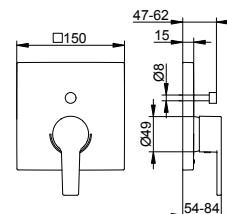

Арт.-N°	Поверхность	€
511 72 01 02 82	хром	749,10

Арт.-N°	Необходимые аксессуары (см. принадлежности к смесителям)	€
599 70 00 00 70	Внутренний блок	185,90

в специальных поверхностях не производится.

Однорычажный смеситель для ванны напольный

- Высота выпуска: 737 - 817 мм
- Вылет: 291 мм
- Тип соединения: Внутренний блок G 1/2
- Соединение-вывод для шланга G 1/2
- Соединение-вывод для шланга
- Ручная душевая лейка с 1 видом струи (Нормальная струя)
- Душевой шланг 1250 мм
- Картридж с керамическими уплотнительными шайбами
- С регулятором предельной температуры
- Аэратор 40x10
- Пропускная способность: ограничено до 25 л/мин
- Пропускная способность ручной душевой лейки: ограничено до 12 л/мин
- С защитой от обратного потока согласно DIN EN 1717
- Подходит для проточных водонагревателей
- Прошел испытания на уровень шума