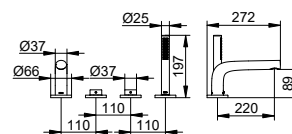

Смесители
EDITION 400

Смеситель для ванны на четыре отверстия на бортик ванны

- Высота выпуска: 89 мм
- Вылет: 220 мм
- Тип соединения: соединительные шланги G 1/2
- Соединение-вывод для шланга
- Ручная душевая лейка с 1 видом струи (Нормальная струя)
- Душевой шланг 1500 мм
- Вентиль-смеситель с керамическими уплотнительными шайбами
- Вентиль-переключатель с запорным клапаном и керамическими уплотнительными шайбами
- Аэратор M 24x1, угол наклона +/- 8° регулируемый
- Пропускная способность: 20 л/мин
- Пропускная способность ручной душевой лейки: ограничено до 12 л/мин
- С защитой от обратного потока согласно DIN EN 1717
- Подходит для проточных водонагревателей
- Прошел испытания на уровень шума