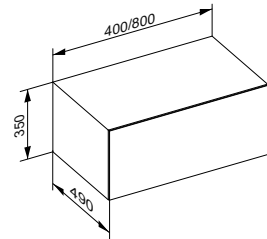

Боковая тумба 1 выдвижной ящик спереди

- Открытие ручкой
- С механизмом плавного закрывания
- Настенный монтаж

Комплектация

- Нет

Освещение

- Автоматическое включение / выключение
- 3000 Кельвин (тёплый белый)
- Освещение внутреннего пространства
- LED
- Требуется сетевое подключение через электрическую розетку

Арт.-№	Ширина	Высота	Глубина	Освещение	Поверхность	€
325 41 96 04 01	400 мм	350 мм	490 мм	да	Индивидуальный дизайн PG1	1.874,20
325 41 97 04 01	400 мм	350 мм	490 мм	да	Индивидуальный дизайн PG2	2.417,70
325 41 98 04 01	400 мм	350 мм	490 мм	да	Индивидуальный дизайн PG3	2.659,20
325 41 96 04 00	400 мм	350 мм	490 мм	нет	Индивидуальный дизайн PG1	1.474,10
325 41 97 04 00	400 мм	350 мм	490 мм	нет	Индивидуальный дизайн PG2	2.017,60
325 41 98 04 00	400 мм	350 мм	490 мм	нет	Индивидуальный дизайн PG3	2.259,10
325 41 96 08 01	800 мм	350 мм	490 мм	да	Индивидуальный дизайн PG1	2.003,00
325 41 97 08 01	800 мм	350 мм	490 мм	да	Индивидуальный дизайн PG2	2.565,70
325 41 98 08 01	800 мм	350 мм	490 мм	да	Индивидуальный дизайн PG3	2.832,60
325 41 96 08 00	800 мм	350 мм	490 мм	нет	Индивидуальный дизайн PG1	1.602,80
325 41 97 08 00	800 мм	350 мм	490 мм	нет	Индивидуальный дизайн PG2	2.165,60
325 41 98 08 00	800 мм	350 мм	490 мм	нет	Индивидуальный дизайн PG3	2.432,40

Арт.-№	Необходимые аксессуары (см. принадлежности к мебели для ванной комнаты)	€
490 31 97 04 00	Декоративная крышка 401 мм 4 мм 483 мм Индивидуальный дизайн PG2	317,90
490 31 97 08 00	Декоративная крышка 801 мм 4 мм 483 мм Индивидуальный дизайн PG2	424,50
490 41 01 00 02	Рукоятка 12 мм 80 мм 2 мм хром	41,60
490 41 03 00 02	Рукоятка 12 мм 80 мм 2 мм бронза шлифованная	66,60
490 41 06 00 02	Рукоятка 12 мм 80 мм 2 мм покрытие в нержавеющей стали	66,60
490 41 13 00 02	Рукоятка 12 мм 80 мм 2 мм хром черный шлифованный	66,60
490 41 17 00 02	Рукоятка 12 мм 80 мм 2 мм алюминий-finish	49,90
490 41 25 00 02	Рукоятка 12 мм 80 мм 2 мм латунь шлифованная	124,80
490 41 29 00 02	Рукоятка 12 мм 80 мм 2 мм матовое красное золото	124,80
490 41 37 00 02	Рукоятка 12 мм 80 мм 2 мм черный матовый	54,10
Доп. аксессуары (см. принадлежности к мебели для ванной комнаты)		
490 10 57 02 00	Ящик для хранения 178 мм 71 мм 372 мм carbon	92,40