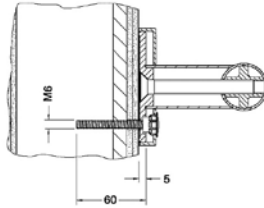

Крепежные наборы

Подходят для следующих анкерных оснований / каменной кладки:

Легкие стены с интегрированной предварительной установкой стен и интегрированными стальными пластинами, Например, опорные стойки от производителей блочных помещений

Крепежный комплект 7

- 3 x Винт с цилиндрической головкой с внутренним шестигранником DIN 6912 M6x60, нержавеющая сталь

Требуется для крепления следующих артикулов:

арт. 349 01, 349 06, 349 07, 349 08, 349 11, 349 12, 349 14, 349 15, 350 01, 350 06, 350 11, 350 08, 350 14, 350 12, 350 15.

Заказывать отдельно.

Арт.-N°	€
349 93 00 02 00	9,10

Крепежный комплект 8

- 2 x Винт с потайной головкой с внутренним шестигранником DIN 7991 M10x60 нержавеющая сталь

Требуется для крепления следующих артикулов:

арт. 349 02, 349 03, 349 79, 349 82, 350 03, 351 79.

Заказывать отдельно.