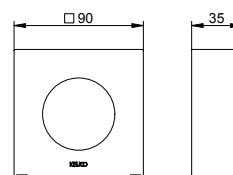

Розетка с удлинением для однорычажного смесителя встроенного

- Требуется при слишком близкой установке внутреннего блока
- Удлинение: 25 мм
- Монтажная глубина: 55 - 80 мм

Подходит для:
511 51 XX 00 02, 515 51 XX 00 01,
539 51 XX 00 01, 595 51 XX XX 0X