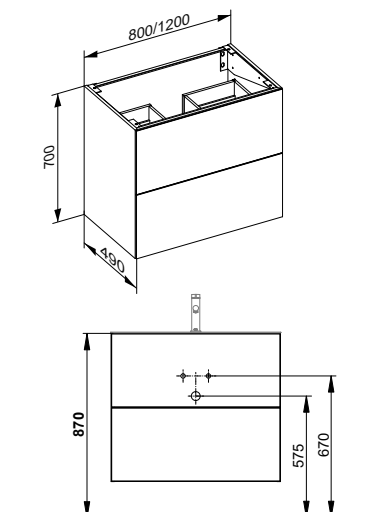

**Тумба под умывальник для
встраиваемых умывальников
2 выдвижных ящика спереди**

- Открытие ручкой
- С механизмом плавного закрывания
- Настенный монтаж

Комплектация

- Сифон G 1 1/4 x 32

Освещение (опция)

- Автоматическое включение / выключение
- 3000 Кельвин (тёплый белый)
- Освещение внутреннего пространства
- LED
- Требуется сетевое подключение через электрическую розетку

Арт.-№	Ширина	Высота	Глубина	Освещение	Цвет №	€
325 12 WW 08 01	800 мм	700 мм	490 мм	да	51, 52, 53, 54, 55	2.913,80
325 12 XX 08 01	800 мм	700 мм	490 мм	да	30, 31, 32, 33, 34, 35	3.062,80
325 12 YY 08 01	800 мм	700 мм	490 мм	да	81, 82, 83, 84, 85, 86, 87, 88, 89	3.277,10
325 12 ZZ 08 01	800 мм	700 мм	490 мм	да	91, 92	3.971,70
325 12 WW 08 00	800 мм	700 мм	490 мм	нет	51, 52, 53, 54, 55	2.113,50
325 12 XX 08 00	800 мм	700 мм	490 мм	нет	30, 31, 32, 33, 34, 35	2.262,60
325 12 YY 08 00	800 мм	700 мм	490 мм	нет	81, 82, 83, 84, 85, 86, 87, 88, 89	2.476,80
325 12 ZZ 08 00	800 мм	700 мм	490 мм	нет	91, 92	3.171,40
325 12 WW 12 01	1200 мм	700 мм	490 мм	да	51, 52, 53, 54, 55	3.375,10
325 12 XX 12 01	1200 мм	700 мм	490 мм	да	30, 31, 32, 33, 34, 35	3.568,50
325 12 YY 12 01	1200 мм	700 мм	490 мм	да	81, 82, 83, 84, 85, 86, 87, 88, 89	3.842,50
325 12 ZZ 12 01	1200 мм	700 мм	490 мм	да	91, 92	4.662,40
325 12 WW 12 00	1200 мм	700 мм	490 мм	нет	51, 52, 53, 54, 55	2.361,50
325 12 XX 12 00	1200 мм	700 мм	490 мм	нет	30, 31, 32, 33, 34, 35	2.554,80
325 12 YY 12 00	1200 мм	700 мм	490 мм	нет	81, 82, 83, 84, 85, 86, 87, 88, 89	2.828,80
325 12 ZZ 12 00	1200 мм	700 мм	490 мм	нет	91, 92	3.648,70

Арт.-№	Необходимые аксессуары (см. принадлежности к мебели для ванной комнаты)					€
490 41 01 00 02	Рукоятка	12 мм	80 мм	2 мм	хром	41,60
490 41 03 00 02	Рукоятка	12 мм	80 мм	2 мм	бронза шлифованная	66,60
490 41 06 00 02	Рукоятка	12 мм	80 мм	2 мм	покрытие в нержавеющей стали	66,60
490 41 13 00 02	Рукоятка	12 мм	80 мм	2 мм	хром черный шлифованный	66,60
490 41 17 00 02	Рукоятка	12 мм	80 мм	2 мм	алюминий-finish	49,90
490 41 25 00 02	Рукоятка	12 мм	80 мм	2 мм	латунь шлифованная	124,80
490 41 29 00 02	Рукоятка	12 мм	80 мм	2 мм	матовое красное золото	124,80
490 41 37 00 02	Рукоятка	12 мм	80 мм	2 мм	черный матовый	54,10

Доп. аксессуары (см. умывальники)

325 90 WW 08 00	Умывальник	без отверстия для смесителя	806 мм	4 мм	493 мм	51, 52, 53, 54, 55	1.054,20
325 90 WW 08 01	Умывальник	с 1 отверстием	806 мм	4 мм	493 мм	51, 52, 53, 54, 55	1.115,00
325 90 WW 12 00	Умывальник	без отверстия для смесителя	1206 мм	4 мм	493 мм	51, 52, 53, 54, 55	1.216,40
325 90 WW 12 01	Умывальник	с 1 отверстием	1206 мм	4 мм	493 мм	51, 52, 53, 54, 55	1.277,20
325 90 WW 12 02	Двойной умывальник	с 2 x 1 отверстиями	1206 мм	4 мм	493 мм	51, 52, 53, 54, 55	1.289,40

Доп. аксессуары (см. принадлежности к мебели для ванной комнаты)

490 10 57 02 00	Ящик для хранения	178 мм	71 мм	372 мм	carbon	92,40
490 10 89 02 00	Ящик для хранения	178 мм	71 мм	372 мм	дуб	120,40