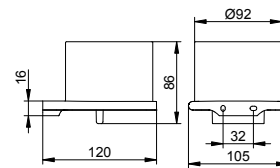

Дозатор для жидкого мыла со съёмным стаканом

- Заправочный объем 150 ml
- Объем дозирования 0,5 мл/ход
- Управление снизу
- Заполнение сверху
- Хрустальный съёмный стакан матовый
- Скрытое крепление
- Для привинчивания
- Крепежный комплект включен

Арт.-№	Поверхность	€
115 52 01 90 00	хром	200,80
115 52 03 90 00	бронза шлифованная	290,60
115 52 06 90 00	покрытие в нержавеющей стали	290,60
115 52 13 90 00	хром черный шлифованный	290,60
115 52 25 90 00	латунь шлифованная	500,20
115 52 29 90 00	матовое красное золото	500,20

Арт.-№	Запасные части	€
115 52 00 90 00	Хрустальный съёмный стакан матовый	51,10
199 52 00 01 00	Насосик	32,70