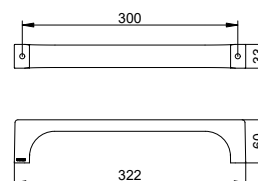

Арт.-№	Поверхность	€
111 07 01 00 00	хром	151,40
111 07 03 00 00	бронза шлифованная	242,20
111 07 06 00 00	покрытие в нержавеющей стали	242,20
111 07 13 00 00	хром черный шлифованный	242,20
111 07 25 00 00	латунь шлифованная	454,20
111 07 29 00 00	матовое красное золото	454,20
111 07 37 00 00	черный матовый	151,40