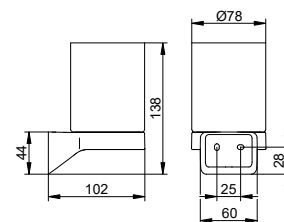

Арт.-№	Поверхность	€
146 50 01 90 00	хром	94,70
146 50 37 90 00	черный матовый	123,10

Арт.-№	Запасные части	€
190 50 00 90 00	Хрустальный стакан	44,90