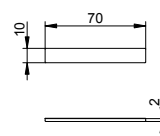

Магнитная планка

- Подходит для всех зеркальных шкафов
- Для приклеивания
- Крепежный комплект включен
- единица упаковки: 1 шт.

Арт.-№	Поверхность	€
800 90 00 00 000100	серебристый глянцевый	26,30

Подробнее на
сайте keuco.com