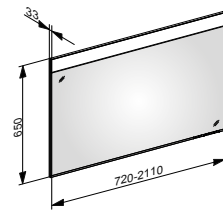

Зеркало с подсветкой EDITION 400 размер на выбор

- Рама по периметру: алюминий анодированный

Управление

- Панель управления с ёмкостными сенсорами

Функции

- Включение / выключение
- Плавная регулировка яркости
- Настройка тона подсветки
- Встроенная дополнительная функция (комнатный выключатель)

Освещение

- 2700 Кельвин (тёплый белый) до 6500 Кельвин (белый дневной свет)
- Горизонтальное
- LED

Обогрев зеркала

- Расположен в центре зеркала
- Визуальная индикация фазы нагрева
- Автоматическое отключение через 20 минут

Изделия на заказ с шагом 10 мм.

Пожалуйста, указывайте размер А при заказе.

Арт.-№	Размер А	Высота	Глубина	Обогрев	LED	€
114 96 17 01 01	720 - 1050 мм	650 мм	33 мм	да	13 - 20 W	2.209,70
114 96 17 01 00	720 - 1050 мм	650 мм	33 мм	нет	13 - 20 W	2.023,60
114 96 17 02 01	1070 - 1400 мм	650 мм	33 мм	да	20 - 26 W	2.465,10
114 96 17 02 00	1070 - 1400 мм	650 мм	33 мм	нет	20 - 26 W	2.254,70
114 96 17 03 01	1420 - 1750 мм	650 мм	33 мм	да	26 - 32 W	3.089,90
114 96 17 03 00	1420 - 1750 мм	650 мм	33 мм	нет	26 - 32 W	2.806,10
114 96 17 04 01	1760 - 2110 мм	650 мм	33 мм	да	32 - 38 W	3.217,80
114 96 17 04 00	1760 - 2110 мм	650 мм	33 мм	нет	32 - 38 W	2.908,00