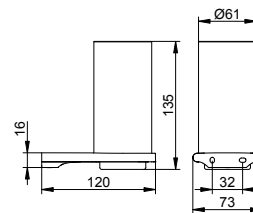

Держатель стакана

- Хрустальный стакан
- Скрытое крепление
- Для привинчивания
- Крепежный комплект включен

Арт.-№	Поверхность	€
115 50 01 90 00	хром	122,70
115 50 03 90 00	бронза шлифованная	170,90
115 50 06 90 00	покрытие в нержавеющей стали	170,90
115 50 13 90 00	хром черный шлифованный	170,90
115 50 25 90 00	латунь шлифованная	283,50
115 50 29 90 00	матовое красное золото	283,50

Арт.-№	Запасные части	€
115 50 00 90 00	Хрустальный стакан	44,60