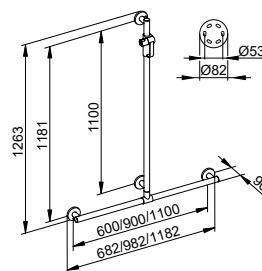

Поручень с душевой штангой

- Нагрузка до 115 кг
- Душевая штанга свободное расположение
- Передвижной держатель для шлангов с коническими гайками
- Положение держателя душевой лейки на выбор слева или справа
- Регулируемый угол наклона держателя душевой лейки
- Для привинчивания
- 4 х Крепежный комплект 1 (349 90 00 01 00)

**Другие крепежные комплекты
(4 в зависимости от типа стены).
Заказывать отдельно.**

Арт.-№	Ширина	Высота	Поверхность	€
349 14 01 06 11	682 мм	1263 мм	хром	658,60
349 14 01 09 11	982 мм	1263 мм	хром	704,90
349 14 01 11 11	1182 мм	1263 мм	хром	736,70
349 14 17 06 11	682 мм	1263 мм	алюминий анодированный / хром	559,80
349 14 17 09 11	982 мм	1263 мм	алюминий анодированный / хром	599,20
349 14 17 11 11	1182 мм	1263 мм	алюминий анодированный / хром	626,20

Арт.-№	Запасные части	€
349 10 01 00 00	Передвижной держатель лейки	хром 127,90
349 10 17 00 00	Передвижной держатель лейки	алюминий-finish 108,70
349 90 00 01 00	Крепежный комплект 1	9,50
Доп. аксессуары (см. главу)		
349 12 01 00 01	Выравнивающие к плитке шайбы	хром 76,60
349 81 01 00 37	Сиденье для душа	хром / черный 911,50
349 81 01 00 38	Сиденье для душа	хром / светло-серый 911,50
349 81 01 00 51	Сиденье для душа	хром / белый 911,50
349 81 17 00 37	Сиденье для душа	алюминий анодированный / черный 811,70
349 81 17 00 38	Сиденье для душа	алюминий анодированный / светло-серый 811,70
349 81 17 00 51	Сиденье для душа	алюминий анодированный / белый 811,70
Доп. аксессуары (см. универсальные артикулы Care)		
349 90 00 02 00	Крепежный комплект 4	8,00
349 93 00 02 00	Крепежный комплект 7	9,10