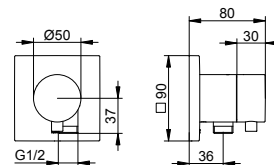

**Запорный вентиль
встроенный для
1 потребителя с
соединением-выводом для
шланга**

- Тип соединения: Внутренний блок G 1/2
- Соединение-вывод для шланга G 1/2
- Запорный вентиль с керамическими уплотнительными шайбами
- Пропускная способность: 12 л/мин
- С защитой от обратного потока согласно DIN EN 1717
- Подходит для проточных водонагревателей
- Прошел испытания на уровень шума

Арт.-№	Розетка	Поверхность	€
595 41 01 11 01	круглый	хром	298,40
595 41 01 11 02	квадратный	хром	306,50
595 41 03 11 01	круглый	бронза шлифованная	417,80
595 41 03 11 02	квадратный	бронза шлифованная	429,10
595 41 06 11 01	круглый	покрытие в нержавеющей стали	417,80
595 41 06 11 02	квадратный	покрытие в нержавеющей стали	429,10
595 41 13 11 01	круглый	хром черный шлифованный	417,80
595 41 13 11 02	квадратный	хром черный шлифованный	429,10
595 41 25 11 01	круглый	латунь шлифованная	746,00
595 41 25 11 02	квадратный	латунь шлифованная	766,30
595 41 29 11 01	круглый	матовое красное золото	746,00
595 41 29 11 02	квадратный	матовое красное золото	766,30
595 41 37 11 01	круглый	черный матовый	358,10
595 41 37 11 02	квадратный	черный матовый	367,80

Арт.-№	Необходимые аксессуары (см. принадлежности к смесителям)	€
595 41 00 01 70	Внутренний блок	233,90