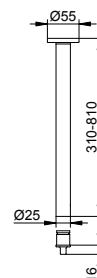

Соединительный элемент (149 31 XX 00 00)

- Соединение опоры к потолку с коленом трубы /соединительной трубой
- Единица упаковки: 1 шт.

Арт.-№	Высота	Поверхность	€
149 41 01 03 00	310 мм	хром	60,20
149 41 01 04 00	410 мм	хром	68,70
149 41 01 05 00	510 мм	хром	73,10
149 41 01 06 00	610 мм	хром	79,00
149 41 01 07 00	710 мм	хром	85,10
149 41 01 08 00	810 мм	хром	91,70
149 41 17 03 00	310 мм	алюминий анодированный / хром	52,60
149 41 17 04 00	410 мм	алюминий анодированный / хром	59,80
149 41 17 05 00	510 мм	алюминий анодированный / хром	63,60
149 41 17 06 00	610 мм	алюминий анодированный / хром	68,60
149 41 17 07 00	710 мм	алюминий анодированный / хром	73,80
149 41 17 08 00	810 мм	алюминий анодированный / хром	79,40