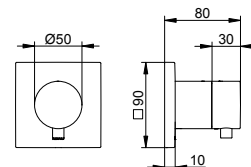

**Вентиль-переключатель
встроенный для
2 потребителей**

- Тип соединения: Внутренний блок G 1/2
- Вентиль-переключатель с керамическими уплотнительными шайбами
- Пропускная способность: 22 л/мин
- Подходит для проточных водонагревателей
- Прошел испытания на уровень шума

Арт.-N°	Розетка	Запирание	Поверхность	€
595 56 01 10 01	круглый	нет	хром	292,30
595 57 01 10 01	круглый	да	хром	298,80
595 56 01 10 02	квадратный	нет	хром	300,30
595 57 01 10 02	квадратный	да	хром	307,00
595 56 03 10 01	круглый	нет	бронза шлифованная	409,20
595 57 03 10 01	круглый	да	бронза шлифованная	418,30
595 56 03 10 02	квадратный	нет	бронза шлифованная	420,40
595 57 03 10 02	квадратный	да	бронза шлифованная	429,80
595 56 06 10 01	круглый	нет	покрытие в нержавеющей стали	409,20
595 57 06 10 01	круглый	да	покрытие в нержавеющей стали	418,30
595 56 06 10 02	квадратный	нет	покрытие в нержавеющей стали	420,40
595 57 06 10 02	квадратный	да	покрытие в нержавеющей стали	429,80
595 56 13 10 01	круглый	нет	хром черный шлифованный	409,20
595 57 13 10 01	круглый	да	хром черный шлифованный	418,30
595 56 13 10 02	квадратный	нет	хром черный шлифованный	420,40
595 57 13 10 02	квадратный	да	хром черный шлифованный	429,80
595 56 25 10 01	круглый	нет	латунь шлифованная	730,80
595 57 25 10 01	круглый	да	латунь шлифованная	747,00
595 56 25 10 02	квадратный	нет	латунь шлифованная	750,80
595 57 25 10 02	квадратный	да	латунь шлифованная	767,50
595 56 29 10 01	круглый	нет	матовое красное золото	730,80
595 57 29 10 01	круглый	да	матовое красное золото	747,00
595 56 29 10 02	квадратный	нет	матовое красное золото	750,80
595 57 29 10 02	квадратный	да	матовое красное золото	767,50
595 56 37 10 01	круглый	нет	черный матовый	350,80
595 57 37 10 01	круглый	да	черный матовый	358,60
595 56 37 10 02	квадратный	нет	черный матовый	360,40
595 57 37 10 02	квадратный	да	черный матовый	368,40

Арт.-N°	Необходимые аксессуары (см. принадлежности к смесителям)	€
595 56 00 00 70	Внутренний блок	238,20