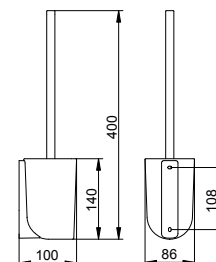

Арт.-№	Поверхность	€
116 69 01 90 00	хром	112,40

Арт.-№	Запасные части	Поверхность	€
038 64 00 40 00	щётка	белый	15,70
038 64 01 40 00	Туалетный ёршик с ручкой	хром / белый	51,90
116 69 00 90 00	Хрустальная ёмкость	матовый	48,20