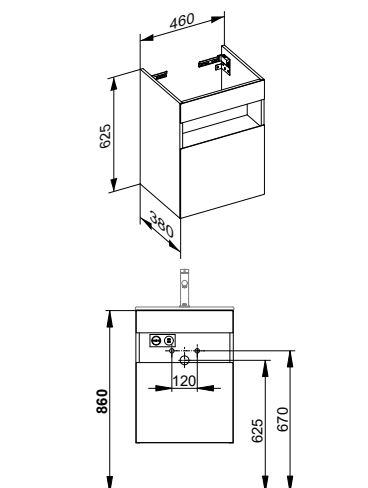

Необходимо сетевое подкл (опция)

- 1 электрическая розетка
- 1 разъем USB и 1 разъем USB-C для зарядки

Арт.-№	Ширина	Высота	Глубина	Петли	Освещение / электрооборудование	Цвет №	€
328 22 XX 01 01	460 мм	625 мм	380 мм	слева	да	18, 30, 97	1.183,70
328 22 YY 01 01	460 мм	625 мм	380 мм	слева	да	29	1.388,00
328 22 XX 01 02	460 мм	625 мм	380 мм	справа	да	18, 30, 97	1.183,70
328 22 YY 01 02	460 мм	625 мм	380 мм	справа	да	29	1.388,00
328 22 XX 00 01	460 мм	625 мм	380 мм	слева	нет	18, 30, 97	816,50
328 22 YY 00 01	460 мм	625 мм	380 мм	слева	нет	29	1.020,60
328 22 XX 00 02	460 мм	625 мм	380 мм	справа	нет	18, 30, 97	816,50
328 22 YY 00 02	460 мм	625 мм	380 мм	справа	нет	29	1.020,60

Арт.-№	Доп. аксессуары (см. умывальники)	€
331 30 31 46 00	Умывальник для гостей без отверстия для смесителя	465 мм 17 мм 383 мм белый 572,30
331 30 31 46 01	Умывальник для гостей с 1 отверстием	465 мм 17 мм 383 мм белый 593,50