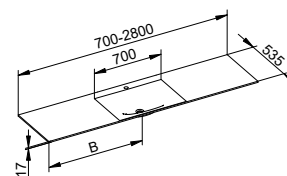

Арт.-N°	Ширина	Высота	Глубина	Поверхность	€
312 40 70 07 01	700 мм	17 мм	535 мм	белый шелковисто-матовый	1.362,00
312 70 70 10 01	1050 мм	17 мм	535 мм	белый шелковисто-матовый	1.664,80
312 70 70 14 01	1400 мм	17 мм	535 мм	белый шелковисто-матовый	1.918,60
312 70 70 17 01	1750 мм	17 мм	535 мм	белый шелковисто-матовый	2.271,20
312 70 70 21 01	2100 мм	17 мм	535 мм	белый шелковисто-матовый	2.574,00
312 70 70 24 01	2450 мм	17 мм	535 мм	белый шелковисто-матовый	3.023,10
312 70 70 28 01	2800 мм	17 мм	535 мм	белый шелковисто-матовый	3.033,20