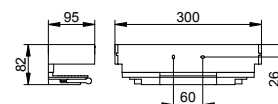

Арт.-N°	Поверхность	€
111 59 01 00 00	хром / алюминий анодированный	213,60
111 59 03 00 00	бронза шлифованная / алюминий анодированный	341,80
111 59 06 00 00	нержавеющая сталь finish / алюминий анодированный	341,80
111 59 13 00 00	хром черный шлифованный / алюминий анодированный	341,80
111 59 25 00 00	латунь шлифованная / алюминий анодированный	640,80
111 59 29 00 00	матовое красное золото / алюминий анодированный	640,80
111 59 37 00 00	черный матовый	213,60

Арт.-N°	Запасные части	€
127 59 17 00 00	Стеклоочиститель алюминий анодированный	41,40
199 59 37 00 01	Стеклоочиститель черный матовый	41,40
Доп. аксессуары (см. принадлежности к аксессуарам)		
049 94 00 04 00	Клеевой комплект Nr. 4	23,70