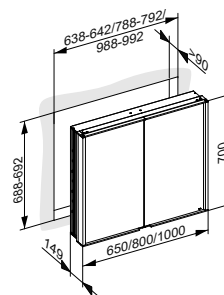

Зеркальный шкаф встроенный 2-дверный

- Глубина перед стеной: 67 мм
- Поворотные дверцы из двустороннего зеркального хрустального полотна
- Корпус: алюминий анодированный
- Боковина корпуса: алюминий анодированный
- Задняя стенка: стекло белое лакированное