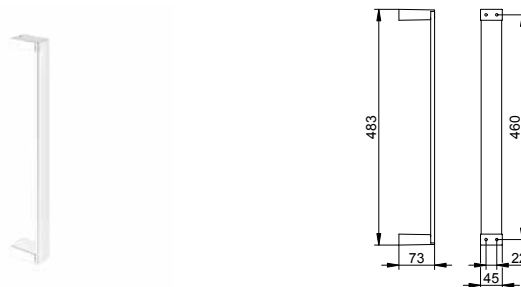

Полотенцедержатель для гостевых полотенец

- Вертикальное крепление
- Скрытое крепление
- Для привинчивания
- Крепежный комплект включен

Арт.-№	Поверхность	€
111 70 01 00 00	хром	206,10
111 70 03 00 00	бронза шлифованная	329,80
111 70 06 00 00	покрытие в нержавеющей стали	329,80
111 70 13 00 00	хром черный шлифованный	329,80
111 70 25 00 00	латунь шлифованная	618,30
111 70 29 00 00	матовое красное золото	618,30
111 70 37 00 00	черный матовый	206,10

Дозатор для жидкого мыла со съёмным стаканом

- Заправочный объем 180 ml
- Объем дозирования 0,5 мл/ход
- Управление снизу
- Заполнение сверху
- Хрустальный съёмный стакан матовый
- Скрытое крепление
- Для привинчивания
- Крепежный комплект включен