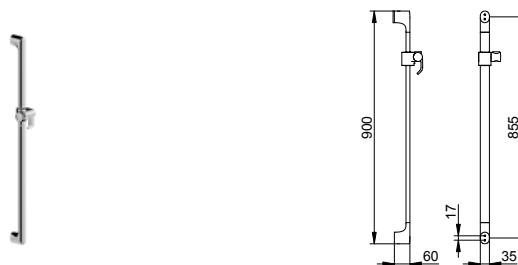

Душевая штанга EDITION 400

- Передвижной держатель для шлангов с коническими гайками
- Положение держателя душевой лейки слева
- Регулируемый угол наклона держателя душевой лейки
- С выравнивающей шайбой к плитке (5 мм)
- Для привинчивания
- Крепежный комплект включен

Арт.-№	Поверхность	€
515 85 01 09 00	хром	265,00
515 85 03 09 00	бронза шлифованная	371,00
515 85 13 09 00	хром черный шлифованный	371,00

Душевая штанга PLAN BLUE

- Передвижной держатель для шлангов с коническими гайками
- Положение держателя душевой лейки на выбор слева или справа
- Регулируемый угол наклона держателя душевой лейки
- С выравнивающей шайбой к плитке (5 мм)
- Для привинчивания
- Крепежный комплект включен