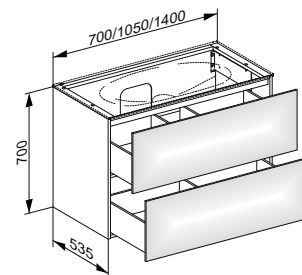

**Тумба под умывальник для
встраиваемых умывальников
2 выдвижных ящика спереди**

- Открытие нажатием (Push-to-Open)
- С механизмом плавного закрывания
- Настенный монтаж

Комплектация

- Сифон G 1 1/4 x 32
- Передвижной ящик для хранения (700 мм = 1 шт. / 1050 мм = 2 шт. / 1400 мм = 4 шт.)

Освещение (опция)

- Автоматическое включение / выключение
- 3000 Кельвин (тёплый белый)
- Освещение внутреннего пространства
- LED
- Требуется сетевое подключение через электрическую розетку

Арт.-N°	Ширина	Высота	Глубина	Освещение	Цвет N°	€
313 42 XX 01 00	700 мм	700 мм	535 мм	да	37, 38, 39	2.412,30
313 42 YY 01 00	700 мм	700 мм	535 мм	да	11, 14, 18, 27, 28, 30, 89	2.824,00
313 42 ZZ 01 00	700 мм	700 мм	535 мм	да	21	3.303,20
313 42 XX 00 00	700 мм	700 мм	535 мм	нет	37, 38, 39	2.043,20
313 42 YY 00 00	700 мм	700 мм	535 мм	нет	11, 14, 18, 27, 28, 30, 89	2.468,90
313 42 ZZ 00 00	700 мм	700 мм	535 мм	нет	21	2.948,20
313 52 XX 01 00	1050 мм	700 мм	535 мм	да	37, 38, 39	2.695,70
313 52 YY 01 00	1050 мм	700 мм	535 мм	да	11, 14, 18, 27, 28, 30, 89	3.275,20
313 52 ZZ 01 00	1050 мм	700 мм	535 мм	да	21	3.884,30
313 52 XX 00 00	1050 мм	700 мм	535 мм	нет	37, 38, 39	2.273,90
313 52 YY 00 00	1050 мм	700 мм	535 мм	нет	11, 14, 18, 27, 28, 30, 89	2.869,50
313 52 ZZ 00 00	1050 мм	700 мм	535 мм	нет	21	3.478,40
313 62 XX 01 00	1400 мм	700 мм	535 мм	да	37, 38, 39	3.097,60
313 62 YY 01 00	1400 мм	700 мм	535 мм	да	11, 14, 18, 27, 28, 30, 89	3.856,10
313 62 ZZ 01 00	1400 мм	700 мм	535 мм	да	21	4.826,10
313 62 XX 00 00	1400 мм	700 мм	535 мм	нет	37, 38, 39	2.596,70
313 62 YY 00 00	1400 мм	700 мм	535 мм	нет	11, 14, 18, 27, 28, 30, 89	3.374,30
313 62 ZZ 00 00	1400 мм	700 мм	535 мм	нет	21	4.344,30

Арт.-N°	Доп. аксессуары (см. умывальники)						€
312 40 70 07 00	Умывальник	без отверстия для смесителя	700 мм	17 мм	535 мм	белый шелковисто-матовый	1.313,60
312 40 70 07 01	Умывальник	с 1 отверстием	700 мм	17 мм	535 мм	белый шелковисто-матовый	1.362,00
312 70 70 10 00	Умывальник	без отверстия для смесителя	1050 мм	17 мм	535 мм	белый шелковисто-матовый	1.616,80
312 70 70 10 01	Умывальник	с 1 отверстием	1050 мм	17 мм	535 мм	белый шелковисто-матовый	1.664,80
312 70 70 14 00	Умывальник	без отверстия для смесителя	1400 мм	17 мм	535 мм	белый шелковисто-матовый	1.871,60
312 70 70 14 01	Умывальник	с 1 отверстием	1400 мм	17 мм	535 мм	белый шелковисто-матовый	1.918,60