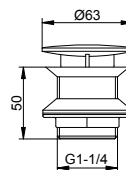

Принудительный слив

- Соединительная резьба: G 1 1/4
- Без функции затвора
- Для умывальников без переливного отверстия

Арт.-N°	Поверхность	€
599 04 01 00 00	хром	112,40
599 04 03 00 00	бронза шлифованная	157,40
599 04 06 00 00	покрытие в нержавеющей стали	157,40
599 04 13 00 00	хром черный шлифованный	157,40
599 04 25 00 00	латунь шлифованная	281,00
599 04 29 00 00	матовое красное золото	281,00
599 04 37 00 00	черный матовый	134,90