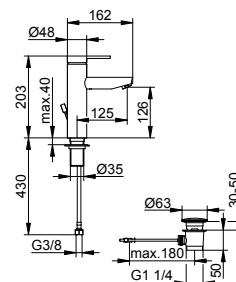

Арт.-№	Шток	Поверхность	€
539 02 01 00 02	да	хром	363,30
539 02 01 01 02	нет	хром	335,40
539 02 07 01 02	нет	нержавеющая сталь	469,60
539 02 17 00 02	да	алюминий-finish	436,00
539 02 17 01 02	нет	алюминий-finish	402,50