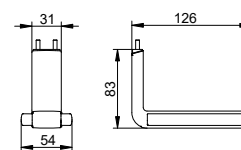

Держатель туалетной бумаги Для складных поручней AXESS

- Неповоротный
- Открытая форма
- С тормозом рулона
- Ширина рулона до 120 мм

Комбинируется со складным поручнем (номер артикула 350 03).
Заказывать отдельно.