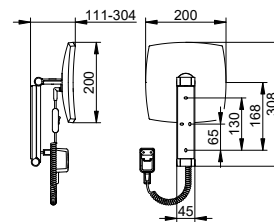

Косметическое зеркало iLook_move квадратное с подсветкой со спиральным кабелем и выключателем на проводе

- Размер: 200 x 200 mm
- Тип защиты: IP 20
- Настенный монтаж
- 3-мерный шарнирный рычаг
- Зеркало с одной стороны, вогнутое
- Коэффициент увеличения: x 5