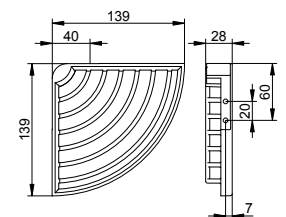

Угловая полочка для мыла

- Съемная
- Скрытое крепление
- Для привинчивания
- Крепежный комплект включен

Арт.-№	Поверхность	€
249 43 01 00 00	хром	80,40