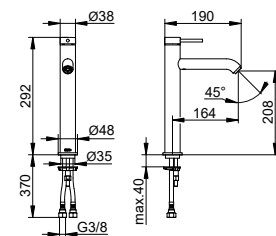

Арт.-№	Шток	Поверхность	€
595 10 01 21 00	нет	хром	367,30
595 10 37 21 00	нет	черный матовый	440,80

Арт.-№	Доп. аксессуары (см. принадлежности к смесителям)	€
595 99 01 02 02	розетка квадрат хром	24,40
595 99 37 02 02	розетка квадрат черный матовый	29,30