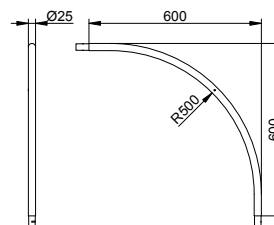

Колено трубы Для душевых зон на четверть окружности

- Точка крепления к потолку
- Единица упаковки: 1 шт.

Арт.-№	Поверхность	€
149 25 01 00 00	хром	144,80
149 25 17 00 00	алюминий анодированный	123,10