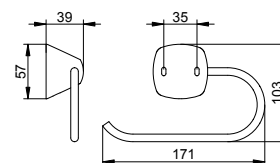

Подходит для:
027 50 01 00 00

Арт.-N°	€
008 50 00 01 00	7,90

Держатель туалетной бумаги

- Поворотный
- Открытая форма
- Ширина рулона до 120 мм
- Скрытое крепление
- Для привинчивания
- Крепежный комплект включен