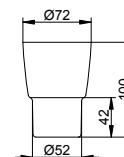

Хрустальный стакан

Подходит для:
027 50 01 00 00

Арт.-N°	€
023 50 00 90 00	15,60