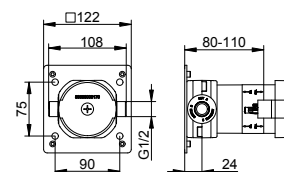

Внутренний блок для вентиля-переключателя встроенный для 2 потребителей с соединением-выводом для шланга

- С промывочным модулем
- Соединительная резьба: G 1/2
- Монтажная глубина: 80 - 110 мм

Арт.-№	€
595 56 00 01 70	220,80

Арт.-№	Доп. аксессуары (см. главу)	€
595 70 00 00 01	Монтажная планка 570 мм	55,50
595 70 00 00 02	Монтажная планка 800 мм	77,10
595 70 00 00 03	Монтажная планка 1250 мм	115,10