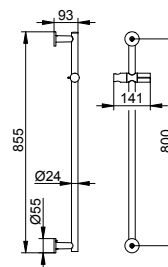

Душевая штанга IXMO

- Передвижной держатель для шлангов с коническими гайками
- Положение держателя душевой лейки на выбор слева или справа
- Регулируемый угол наклона держателя душевой лейки
- С выравнивающей шайбой к плитке (5 мм)
- Для привинчивания или приклеивания (на выбор)
- Крепежный комплект включен

Арт.-№	Розетка	Поверхность	€
595 85 01 09 01	круглый	хром	191,70
595 85 01 09 02	квадратный	хром	197,40
595 85 06 09 01	круглый	покрытие в нержавеющей стали	268,40
595 85 06 09 02	квадратный	покрытие в нержавеющей стали	276,40
595 85 17 09 01	круглый	алюминий-finish	230,00
595 85 25 09 01	круглый	латунь шлифованная	479,30
595 85 25 09 02	квадратный	латунь шлифованная	493,50
595 85 29 09 01	круглый	матовое красное золото	479,30
595 85 29 09 02	квадратный	матовое красное золото	493,50
595 85 37 09 01	круглый	черный матовый	230,00
595 85 37 09 02	квадратный	черный матовый	236,90

Арт.-№	Доп. аксессуары (см. принадлежности к смесителям)	€
049 94 00 03 00	Клеевой комплект Nr. 3	29,30

Душевая штанга EDITION 11

- Передвижной держатель для шлангов с коническими гайками
- Положение держателя душевой лейки на выбор слева или справа
- Регулируемый угол наклона держателя душевой лейки
- С выравнивающей шайбой к плитке (5 мм)
- Для привинчивания
- Крепежный комплект включен