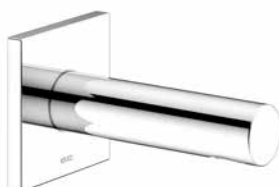

Арт.-№	Розетка	Вылет	Поверхность	€
595 45 01 00 01	круглый	130 мм	хром	246,90
595 45 01 01 01	круглый	180 мм	хром	264,90
595 45 01 00 02	квадратный	130 мм	хром	258,70
595 45 01 01 02	квадратный	180 мм	хром	276,90
595 45 03 00 01	круглый	130 мм	бронза шлифованная	345,70
595 45 03 01 01	круглый	180 мм	бронза шлифованная	370,90
595 45 03 00 02	квадратный	130 мм	бронза шлифованная	362,20
595 45 03 01 02	квадратный	180 мм	бронза шлифованная	387,70
595 45 06 00 01	круглый	130 мм	покрытие в нержавеющей стали	345,70
595 45 06 01 01	круглый	180 мм	покрытие в нержавеющей стали	370,90
595 45 06 00 02	квадратный	130 мм	покрытие в нержавеющей стали	362,20
595 45 06 01 02	квадратный	180 мм	покрытие в нержавеющей стали	387,70
595 45 13 00 01	круглый	130 мм	хром черный шлифованный	345,70
595 45 13 01 01	круглый	180 мм	хром черный шлифованный	370,90
595 45 13 00 02	квадратный	130 мм	хром черный шлифованный	362,20
595 45 13 01 02	квадратный	180 мм	хром черный шлифованный	387,70
595 45 25 00 01	круглый	130 мм	латунь шлифованная	617,30
595 45 25 01 01	круглый	180 мм	латунь шлифованная	662,30
595 45 25 00 02	квадратный	130 мм	латунь шлифованная	646,80
595 45 25 01 02	квадратный	180 мм	латунь шлифованная	692,30
595 45 29 00 01	круглый	130 мм	матовое красное золото	617,30
595 45 29 01 01	круглый	180 мм	матовое красное золото	662,30
595 45 29 00 02	квадратный	130 мм	матовое красное золото	646,80
595 45 29 01 02	квадратный	180 мм	матовое красное золото	692,30
595 45 37 00 01	круглый	130 мм	черный матовый	296,30
595 45 37 01 01	круглый	180 мм	черный матовый	317,90
595 45 37 00 02	квадратный	130 мм	черный матовый	310,40
595 45 37 01 02	квадратный	180 мм	черный матовый	332,30
Арт.-№	Доп. аксессуары (см. принадлежности к смесителям)			€
595 47 00 01 70	Внутренний блок			154,30