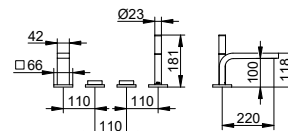

Арт.-№	Поверхность	€
511 30 01 02 00	хром	2.115,80
511 30 03 02 00	бронза шлифованная	2.962,10
511 30 06 02 00	покрытие в нержавеющей стали	2.962,10
511 30 13 02 00	хром черный шлифованный	2.962,10
511 30 25 02 00	латунь шлифованная	5.289,50
511 30 29 02 00	матовое красное золото	5.289,50
511 30 37 02 00	черный матовый	2.115,80
Арт.-№	Необходимые аксессуары (см. принадлежности к смесителям)	€
511 30 00 00 70	Комплект для встройки под плитку	1.667,30