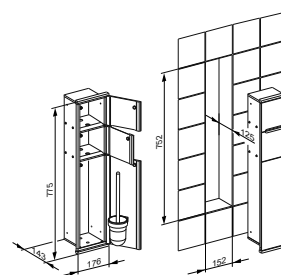

Арт.-№	Петли	Поверхность	€
449 64 01 17 01	слева	хром / алюминий finish	831,70
449 64 01 17 02	справа	хром / алюминий finish	831,70
449 64 01 37 01	слева	хром / черный матовый	831,70
449 64 01 37 02	справа	хром / черный матовый	831,70
449 64 01 51 01	слева	хром / белый матовый	831,70
449 64 01 51 02	справа	хром / белый матовый	831,70

Арт.-№	Запасные части	€
149 72 00 41 00	щётка	белый 11,30
149 72 01 40 00	Туалетный ёршик с ручкой	хром / белый 41,40