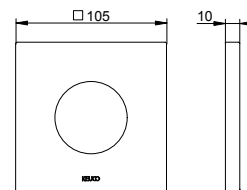

Настенная розетка большого размера для термостата встроенного

- Требуется при слишком большом вырезе в стене
- Увеличение: 15 мм

Подходит для:
595 53 XX 00 0X

Арт.-№	Розетка	Поверхность	€
595 53 01 00 91	круглый	хром	101,80
595 53 01 00 92	квадратный	хром	108,10
595 53 03 00 91	круглый	бронза шлифованная	142,50
595 53 03 00 92	квадратный	бронза шлифованная	151,30
595 53 06 00 91	круглый	покрытие в нержавеющей стали	142,50
595 53 06 00 92	квадратный	покрытие в нержавеющей стали	151,30
595 53 13 00 91	круглый	хром черный шлифованный	142,50
595 53 13 00 92	квадратный	хром черный шлифованный	151,30
595 53 17 00 91	круглый	алюминий-finish	122,20
595 53 25 00 91	круглый	латунь шлифованная	254,50
595 53 25 00 92	квадратный	латунь шлифованная	270,30
595 53 29 00 91	круглый	матовое красное золото	254,50
595 53 29 00 92	квадратный	матовое красное золото	270,30
595 53 37 00 91	круглый	черный матовый	122,20
595 53 37 00 92	квадратный	черный матовый	129,70