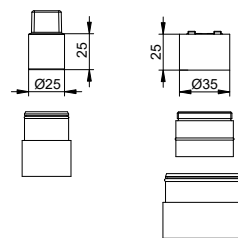

Комплект удлинителей для однорычажного смесителя для умывальника встроенного 2 отверстия

- Требуется при слишком глубокой установке внутреннего блока
- Удлинение: 25 мм
- Монтажная глубина: 100 - 125 мм
- Складываемый

Подходит для:
599 16 00 00 70

Арт.-№	€
599 16 00 00 71	108,70