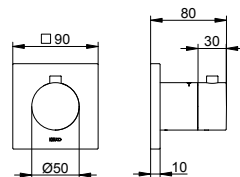

Термостат встроенный

- Тип соединения: Внутренний блок G 1/2
- Блок управления термостатом
- Блокировка при 38 °C
- Пропускная способность: 22 л/мин
- Подходит для проточных водонагревателей
- Прошел испытания на уровень шума

Арт.-№	Розетка	Поверхность	€
595 53 01 00 01	круглый	хром	224,50
595 53 01 00 02	квадратный	хром	237,90
595 53 03 00 01	круглый	бронза шлифованная	314,30
595 53 03 00 02	квадратный	бронза шлифованная	333,10
595 53 06 00 01	круглый	покрытие в нержавеющей стали	314,30
595 53 06 00 02	квадратный	покрытие в нержавеющей стали	333,10
595 53 13 00 01	круглый	хром черный шлифованный	314,30
595 53 13 00 02	квадратный	хром черный шлифованный	333,10
595 53 17 00 01	круглый	алюминий-finish	269,40
595 53 25 00 01	круглый	латунь шлифованная	561,30
595 53 25 00 02	квадратный	латунь шлифованная	594,80
595 53 29 00 01	круглый	матовое красное золото	561,30
595 53 29 00 02	квадратный	матовое красное золото	594,80
595 53 37 00 01	круглый	черный матовый	269,40
595 53 37 00 02	квадратный	черный матовый	285,50

Арт.-№	Необходимые аксессуары (см. принадлежности к смесителям)	€
595 53 00 00 70	Внутренний блок	370,60