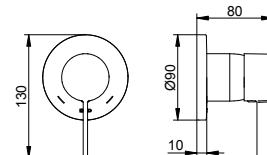

Арт.-№	Розетка	Поверхность	€
595 51 01 95 01	круглый	хром	237,10
595 51 01 95 02	квадратный	хром	244,40
595 51 37 95 01	круглый	черный матовый	284,50
595 51 37 95 02	квадратный	черный матовый	293,30

Арт.-№	Необходимые аксессуары (см. принадлежности к смесителям)	€
595 51 00 00 70	Внутренний блок	225,30