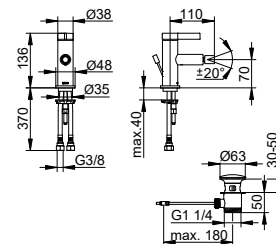

Однорычажный смеситель для биде IXMO Pure

- Высота выпуска: 70 мм
- Вылет: 110 мм
- Установка на одно отверстие с помощью системы быстрого монтажа
- Тип соединения: соединительные шланги G 3/8
- Картридж с керамическими уплотнительными шайбами
- Аэратор M 18,5x1 на шаровом шарнире угол наклона +/- 20° регулируемый
- Пропускная способность: ограничено до 7,6 л/мин
- Подходит для проточных водонагревателей
- Прошел испытания на уровень шума

Арт.-№	Шток	Поверхность	€
595 09 01 10 00	да	хром	319,00
595 09 37 10 00	да	черный матовый	382,80

Арт.-№	Доп. аксессуары (см. принадлежности к смесителям)	€
595 99 01 02 02	розетка квадрат хром	24,40
595 99 37 02 02	розетка квадрат черный матовый	29,30

Однорычажный смеситель для биде IXMO Soft

- Высота выпуска: 70 мм
- Вылет: 110 мм
- Установка на одно отверстие с помощью системы быстрого монтажа
- Тип соединения: соединительные шланги G 3/8
- Картридж с керамическими уплотнительными шайбами
- Аэратор M 18,5x1 на шаровом шарнире угол наклона +/- 20° регулируемый
- Пропускная способность: ограничено до 7,6 л/мин
- Подходит для проточных водонагревателей
- Прошел испытания на уровень шума