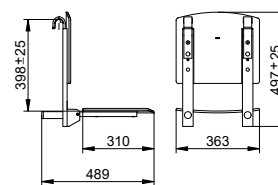

Арт.-№	Поверхность	€
351 81 01 00 37	хром / черный	911,50
351 81 01 00 51	хром / белый	911,50
351 81 17 00 37	алюминий анодированный / черный	811,70
351 81 17 00 51	алюминий анодированный / белый	811,70
351 81 37 00 37	черный матовый / черный	911,50

Держатель туалетной бумаги Для складных поручней AXESS

- Неповоротный
- Открытая форма
- С тормозом рулона
- Ширина рулона до 120 мм

Комбинируется со складным поручнем (номер артикула 350 03).
Заказывать отдельно.