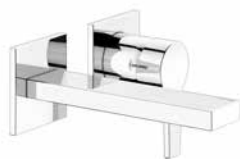

Однорычажный смеситель для умывальника встроенный 2 отверстия

- без слива
- Тип соединения: Внутренний блок G 1/2
- Картридж с керамическими уплотнительными шайбами
- С регулятором предельной температуры
- Аэратор M 24x1, угол наклона +/- 6° регулируемый
- Пропускная способность: ограничено до 7,6 л/мин
- Подходит для проточных водонагревателей
- Прошел испытания на уровень шума

Арт.-№	Вылет	Поверхность	€
511 16 01 02 01	165 мм	хром	429,10
511 16 01 02 00	197 мм	хром	441,10
511 16 01 02 02	243 мм	хром	452,80
511 16 03 02 01	165 мм	бронза шлифованная	600,70
511 16 03 02 00	197 мм	бронза шлифованная	617,50
511 16 03 02 02	243 мм	бронза шлифованная	633,90
511 16 06 02 01	165 мм	покрытие в нержавеющей стали	600,70
511 16 06 02 00	197 мм	покрытие в нержавеющей стали	617,50
511 16 06 02 02	243 мм	покрытие в нержавеющей стали	633,90
511 16 13 02 01	165 мм	хром черный шлифованный	600,70
511 16 13 02 00	197 мм	хром черный шлифованный	617,50
511 16 13 02 02	243 мм	хром черный шлифованный	633,90
511 16 25 02 01	165 мм	латунь шлифованная	1.072,80
511 16 25 02 00	197 мм	латунь шлифованная	1.102,80
511 16 25 02 02	243 мм	латунь шлифованная	1.132,00
511 16 29 02 01	165 мм	матовое красное золото	1.072,80
511 16 29 02 00	197 мм	матовое красное золото	1.102,80
511 16 29 02 02	243 мм	матовое красное золото	1.132,00
511 16 37 02 01	165 мм	черный матовый	429,10
511 16 37 02 00	197 мм	черный матовый	441,10
511 16 37 02 02	243 мм	черный матовый	452,80

Арт.-№	Необходимые аксессуары (см. принадлежности к смесителям)	€
599 16 00 00 70	Внутренний блок	330,70

Однорычажный смеситель для биде

- Высота выпуска: 105 мм
- Вылет: 139 мм
- Установка на одно отверстие с помощью системы быстрого монтажа
- Тип соединения: соединительные шланги G 3/8
- Картридж с керамическими уплотнительными шайбами
- Аэратор M 18,5x1 на шаровом шарнире угол наклона +/- 20° регулируемый
- Пропускная способность: ограничено до 7,6 л/мин
- Подходит для проточных водонагревателей
- Прошел испытания на уровень шума