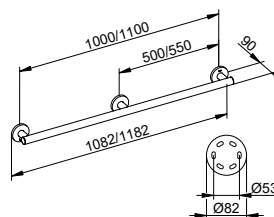

Поручень

- Нагрузка до 115 кг
- Вертикальный или горизонтальный монтаж
- Скрытое крепление
- Для привинчивания
- 2 x Крепежный комплект 1 (349 90 00 01 00)

Другие крепежные комплекты (2 в зависимости от типа стены).

Заказывать отдельно.

варианты исполнения длиной 1082 и 1182 мм оснащены третьим настенным креплением (в центре).

Версия длиной 382 мм не может сочетаться со складным сиденьем со спинкой арт. 349 81.

Арт.-N°	Ширина	Поверхность	€
349 01 01 03 00	382 мм	хром	184,90
349 01 01 04 00	482 мм	хром	201,60
349 01 01 05 00	582 мм	хром	216,30
349 01 01 06 00	682 мм	хром	230,90
349 01 01 07 00	782 мм	хром	246,50
349 01 01 08 00	882 мм	хром	261,80
349 01 01 09 00	982 мм	хром	276,70
349 01 01 10 00	1082 мм	хром	292,70
349 01 01 11 00	1182 мм	хром	308,70
349 01 17 03 00	382 мм	алюминий анодированный / хром	157,20
349 01 17 04 00	482 мм	алюминий анодированный / хром	171,40
349 01 17 05 00	582 мм	алюминий анодированный / хром	183,90
349 01 17 06 00	682 мм	алюминий анодированный / хром	196,30
349 01 17 07 00	782 мм	алюминий анодированный / хром	209,50
349 01 17 08 00	882 мм	алюминий анодированный / хром	222,50
349 01 17 09 00	982 мм	алюминий анодированный / хром	235,20
349 01 17 10 00	1082 мм	алюминий анодированный / хром	248,80
349 01 17 11 00	1182 мм	алюминий анодированный / хром	262,40

Арт.-N°	Запасные части	€
349 90 00 01 00	Крепежный комплект 1	9,50
Доп. аксессуары (см. главу)		
349 12 01 00 01	Выравнивающие к плитке шайбы	хром 76,60
349 81 01 00 37	Сиденье для душа	хром / черный 911,50
349 81 01 00 38	Сиденье для душа	хром / светло-серый 911,50
349 81 01 00 51	Сиденье для душа	хром / белый 911,50
349 81 17 00 37	Сиденье для душа	алюминий анодированный / черный 811,70
349 81 17 00 38	Сиденье для душа	алюминий анодированный / светло-серый 811,70
349 81 17 00 51	Сиденье для душа	алюминий анодированный / белый 811,70
Доп. аксессуары (см. универсальные артикулы Care)		
349 90 00 02 00	Крепежный комплект 4	8,00
349 93 00 02 00	Крепежный комплект 7	9,10