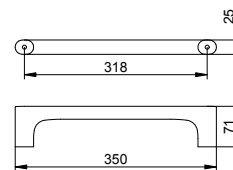

Поручень

- Нагрузка до 115 кг
- Вертикальный или Горизонтальное крепление
- Скрытое крепление
- Для привинчивания
- Крепежный комплект включен

Арт.-№	Поверхность	€
115 07 01 00 00	хром	145,80
115 07 03 00 00	бронза шлифованная	233,30
115 07 06 00 00	покрытие в нержавеющей стали	233,30
115 07 13 00 00	хром черный шлифованный	233,30
115 07 25 00 00	латунь шлифованная	437,40
115 07 29 00 00	матовое красное золото	437,40

Полочка для душа

- Скрытое крепление
- Для привинчивания
- Крепежный комплект включен

в специальных поверхностях не производится.