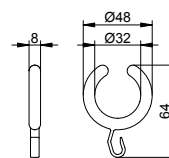

Кольцо для занавески

- Единица упаковки: 10 шт.

Арт.-№	Поверхность	€
149 27 00 01 03	белый	22,80