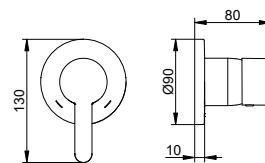

**Однорычажный смеситель
встроенный IXMO Flat**

- Тип соединения: Внутренний блок G 1/2
- Картридж с керамическими уплотнительными шайбами
- С регулятором предельной температуры
- Пропускная способность: 23 л/мин
- Подходит для проточных водонагревателей
- Прошел испытания на уровень шума

Арт.-№	Розетка	Поверхность	€
595 51 01 03 01	круглый	хром	237,10
595 51 01 03 02	квадратный	хром	244,40
595 51 06 03 01	круглый	покрытие в нержавеющей стали	331,90
595 51 06 03 02	квадратный	покрытие в нержавеющей стали	342,20
595 51 25 03 01	круглый	латунь шлифованная	592,80
595 51 25 03 02	квадратный	латунь шлифованная	611,00
595 51 29 03 01	круглый	матовое красное золото	592,80
595 51 29 03 02	квадратный	матовое красное золото	611,00
595 51 37 03 01	круглый	черный матовый	284,50
595 51 37 03 02	квадратный	черный матовый	293,30
Арт.-№	Необходимые аксессуары (см. принадлежности к смесителям)		€
595 51 00 00 70	Внутренний блок		225,30