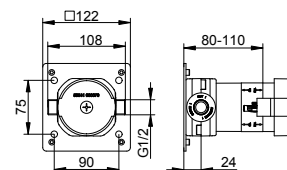

Внутренний блок для запорного вентиля встроенный для 1 потребителя

- С промывочным модулем
- Соединительная резьба: G 1/2
- Монтажная глубина: 80 - 110 мм

Арт.-№	€
595 41 00 00 70	206,90

Арт.-№	Доп. аксессуары (см. главу)		€
595 70 00 00 01	Монтажная планка	570 мм	55,50
595 70 00 00 02	Монтажная планка	800 мм	77,10
595 70 00 00 03	Монтажная планка	1250 мм	115,10