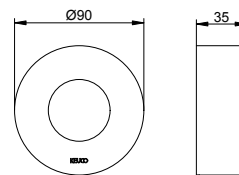

Розетка с удлинением для термостата встроенного

- Требуется при слишком близкой установке внутреннего блока
- Удлинение: 25 мм
- Монтажная глубина: 55 - 80 мм

Подходит для:
595 53 XX 00 0X

Арт.-№	Розетка	Поверхность	€
595 53 01 02 81	круглый	хром	151,50
595 53 01 02 82	квадратный	хром	203,50
595 53 03 02 81	круглый	бронза шлифованная	212,10
595 53 03 02 82	квадратный	бронза шлифованная	284,90
595 53 06 02 81	круглый	покрытие в нержавеющей стали	212,10
595 53 06 02 82	квадратный	покрытие в нержавеющей стали	284,90
595 53 13 02 81	круглый	хром черный шлифованный	212,10
595 53 13 02 82	квадратный	хром черный шлифованный	284,90
595 53 17 02 81	круглый	алюминий-finish	181,80
595 53 25 02 81	круглый	латунь шлифованная	378,80
595 53 25 02 82	квадратный	латунь шлифованная	508,80
595 53 29 02 81	круглый	матовое красное золото	378,80
595 53 29 02 82	квадратный	матовое красное золото	508,80
595 53 37 02 81	круглый	черный матовый	181,80
595 53 37 02 82	квадратный	черный матовый	244,20