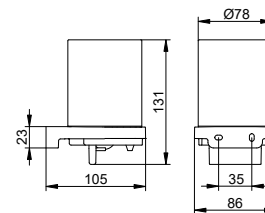

Арт.-№	Поверхность	€
127 52 01 90 00	хром	146,90
127 52 06 90 00	покрытие в нержавеющей стали	201,70
127 52 25 90 00	латунь шлифованная	329,50
127 52 29 90 00	матовое красное золото	329,50

Арт.-№	Запасные части	€
199 52 00 00 24	Хрустальный съёмный стакан	матовый 55,60
199 52 00 01 00	Насосик	32,70