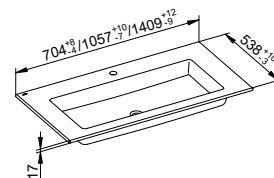

Арт.-№	Ширина	Высота	Глубина	Поверхность	€
321 40 31 07 01	704 мм	17 мм	538 мм	белый	890,20
321 50 31 10 01	1057 мм	17 мм	538 мм	белый	1.013,50
321 60 31 14 01	1409 мм	17 мм	538 мм	белый	1.226,30

Арт.-№	Доп. аксессуары (см. принадлежности к смесителям)	€
599 90 31 00 00	Керамическая крышка для умывальника	белый 55,30