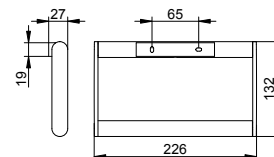

Кольцо для полотенца

- Поворотное
- Закрытая форма
- Скрытое крепление
- Для привинчивания
- Крепежный комплект включен

Арт.-N°	Поверхность	€
149 21 01 00 00	хром	201,20
149 21 07 00 00	нержавеющая сталь	462,00
149 21 17 00 00	алюминий анодированный / хром	171,00
149 21 37 00 00	черный матовый	201,20