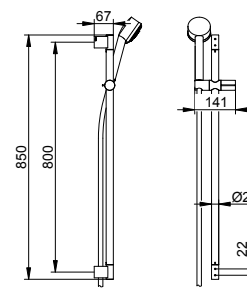

Душевой комплект PLAN BLUE ручная душевая лейка с 3 видами струи

Душевая штанга (549 85 01 08 00)

- Передвижной держатель для шлангов с коническими гайками
- Положение держателя душевой лейки на выбор слева или справа
- Регулируемый угол наклона держателя душевой лейки
- С выравнивающей шайбой к плитке (5 мм)
- Для привинчивания
- Крепежный комплект включен

Ручная душевая лейка (539 80 01 03 00)

- Соединительная резьба: G 1/2
- с 3 видами струи (Стандартная, мягкая и массажная струя)
- С системой Antikalk
- Пропускная способность: ограничено до 9 л/мин
- Подходит для проточных водонагревателей
- Прошел испытания на уровень шума

Душевой шланг (549 95 01 16 00)

- Соединительная резьба: G 1/2
- Конические гайки (G1/2) с обеих сторон
- Блокировка от проворачивания с обеих сторон
- С защитой от излома

Арт.-№	Поверхность	€
539 87 01 00 00	хром	410,90