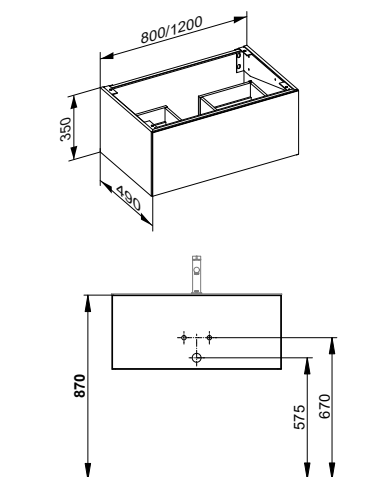

Тумба под умывальник для встраиваемых умывальников 1 выдвижной ящик спереди

- Открывание ручкой
- С механизмом плавного закрывания
- Настенный монтаж

Комплектация

- Сифон G 1 1/4 x 32

Освещение (опция)

- Автоматическое включение / выключение
- 3000 Кельвин (тёплый белый)
- Освещение внутреннего пространства
- LED
- Требуется сетевое подключение через электрическую розетку

Арт.-№	Ширина	Высота	Глубина	Освещение	Поверхность	€
325 11 96 08 01	800 мм	350 мм	490 мм	да	Индивидуальный дизайн PG1	2.188,20
325 11 97 08 01	800 мм	350 мм	490 мм	да	Индивидуальный дизайн PG2	2.791,50
325 11 98 08 01	800 мм	350 мм	490 мм	да	Индивидуальный дизайн PG3	3.005,70
325 11 96 08 00	800 мм	350 мм	490 мм	нет	Индивидуальный дизайн PG1	1.788,10
325 11 97 08 00	800 мм	350 мм	490 мм	нет	Индивидуальный дизайн PG2	2.391,40
325 11 98 08 00	800 мм	350 мм	490 мм	нет	Индивидуальный дизайн PG3	2.605,60
325 11 96 12 01	1200 мм	350 мм	490 мм	да	Индивидуальный дизайн PG1	2.356,10
325 11 97 12 01	1200 мм	350 мм	490 мм	да	Индивидуальный дизайн PG2	3.003,70
325 11 98 12 01	1200 мм	350 мм	490 мм	да	Индивидуальный дизайн PG3	3.277,70
325 11 96 12 00	1200 мм	350 мм	490 мм	нет	Индивидуальный дизайн PG1	1.876,00
325 11 97 12 00	1200 мм	350 мм	490 мм	нет	Индивидуальный дизайн PG2	2.523,60
325 11 98 12 00	1200 мм	350 мм	490 мм	нет	Индивидуальный дизайн PG3	2.797,60

Арт.-№	Необходимые аксессуары (см. принадлежности к мебели для ванной комнаты)						€	
490 41 01 00 02	Рукоятка			12 мм	80 мм	2 мм	хром	41,60
490 41 03 00 02	Рукоятка			12 мм	80 мм	2 мм	бронза шлифованная	66,60
490 41 06 00 02	Рукоятка			12 мм	80 мм	2 мм	покрытие в нержавеющей стали	66,60
490 41 13 00 02	Рукоятка			12 мм	80 мм	2 мм	хром черный шлифованный	66,60
490 41 17 00 02	Рукоятка			12 мм	80 мм	2 мм	алюминий-finish	49,90
490 41 25 00 02	Рукоятка			12 мм	80 мм	2 мм	латунь шлифованная	124,80
490 41 29 00 02	Рукоятка			12 мм	80 мм	2 мм	матовое красное золото	124,80
490 41 37 00 02	Рукоятка			12 мм	80 мм	2 мм	черный матовый	54,10

Доп. аксессуары (см. умывальники)

325 90 WW 08 00	Умывальник	без отверстия для смесителя	806 мм	4 мм	493 мм	51, 52, 53, 54, 55	1.054,20
325 90 WW 08 01	Умывальник	с 1 отверстием	806 мм	4 мм	493 мм	51, 52, 53, 54, 55	1.115,00
325 90 WW 12 00	Умывальник	без отверстия для смесителя	1206 мм	4 мм	493 мм	51, 52, 53, 54, 55	1.216,40
325 90 WW 12 01	Умывальник	с 1 отверстием	1206 мм	4 мм	493 мм	51, 52, 53, 54, 55	1.277,20
325 90 WW 12 02	Двойной умывальник	с 2 x 1 отверстиями	1206 мм	4 мм	493 мм	51, 52, 53, 54, 55	1.289,40

Доп. аксессуары (см. принадлежности к мебели для ванной комнаты)

490 10 57 02 00	Ящик для хранения		178 мм	71 мм	372 мм	carbon	92,40
490 10 89 02 00	Ящик для хранения		178 мм	71 мм	372 мм	дуб	120,40