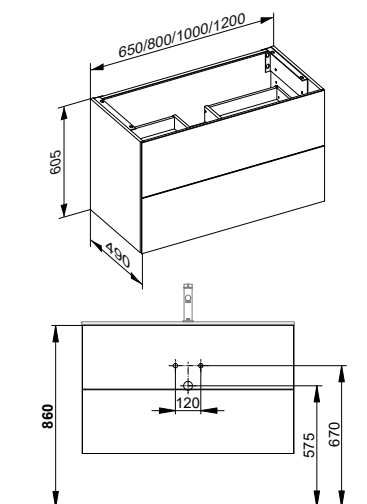

Тумба под умывальник для встраиваемых умывальников 2 выдвижных ящика спереди

- Открывание боковым захватом
- С механизмом плавного закрывания
- Настенный монтаж

Комплектация

- Сифон G 1 1/4 x 32
- Вкладной коврик
- Верхний внутренний выдвижной ящик с внутренней организацией (ширина от 800 мм)

Освещение

- Без

Дополнительная внутренняя организация:

Ширина 650 мм = 1 x M

Ширина 800 мм = 1 x L

Ширина 1000 мм = 1 x M + 1 x L

Ширина 1200 мм = 2 x L

Арт.-N°	Ширина	Высота	Глубина	Цвет N°	€
331 53 XX 00 00	650 мм	605 мм	490 мм	18, 30, 97	1.291,30
331 53 YY 00 00	650 мм	605 мм	490 мм	11, 14, 29	1.477,50
331 63 XX 00 00	800 мм	605 мм	490 мм	18, 30, 97	1.479,90
331 63 YY 00 00	800 мм	605 мм	490 мм	11, 14, 29	1.678,80
331 73 XX 00 00	1000 мм	605 мм	490 мм	18, 30, 97	1.551,60
331 73 YY 00 00	1000 мм	605 мм	490 мм	11, 14, 29	1.767,60
331 83 XX 00 00	1200 мм	605 мм	490 мм	18, 30, 97	1.625,60
331 83 YY 00 00	1200 мм	605 мм	490 мм	11, 14, 29	1.858,20

Арт.-N°	Доп. аксессуары (см. принадлежности к мебели для ванной комнаты)	€
315 99 02 00 00	Внутренняя организация M	74,90
315 99 03 00 00	Внутренняя организация L	82,80

Доп. аксессуары (см. умывальники)							
331 50 31 65 00	Умывальник	без отверстия для смесителя	655 мм	17 мм	494 мм	белый	753,70
331 50 31 65 01	Умывальник	с 1 отверстием	655 мм	17 мм	494 мм	белый	834,40
331 60 31 80 00	Умывальник	без отверстия для смесителя	805 мм	17 мм	494 мм	белый	903,50
331 60 31 80 01	Умывальник	с 1 отверстием	805 мм	17 мм	494 мм	белый	984,10
331 70 31 10 00	Умывальник	без отверстия для смесителя	1007 мм	17 мм	494 мм	белый	978,00
331 70 31 10 01	Умывальник	с 1 отверстием	1007 мм	17 мм	494 мм	белый	1.058,70
331 80 31 12 00	Умывальник	без отверстия для смесителя	1208 мм	17 мм	494 мм	белый	1.036,30
331 80 31 12 01	Умывальник	с 1 отверстием	1208 мм	17 мм	494 мм	белый	1.117,00
331 80 31 12 02	Двойной умывальник	с 2 x 1 отверстиями	1208 мм	17 мм	494 мм	белый	1.062,00