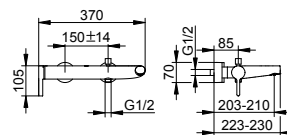

**Однорычажный смеситель
для ванны настенный**

- Вылет: 210 мм
- Тип соединения: S-подключение G 1/2
- Соединение-вывод для шланга G 1/2
- Картридж с керамическими уплотнительными шайбами
- С регулятором предельной температуры
- Автоматический возвратный шток-переключатель
- Аэратор M 24x1
- Пропускная способность: 20 л/мин
- Пропускная способность вывода для шланга: ограничено до 15 л/мин
- С защитой от обратного потока согласно DIN EN 1717
- Подходит для проточных водонагревателей
- Прошел испытания на уровень шума