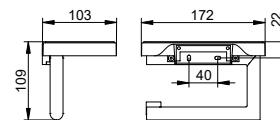

Держатель туалетной бумаги с полочкой

- Поворотный
- Открытая форма
- Полочка из безопасного стекла (ESG)
- Ширина рулона до 120 мм
- Скрытое крепление
- Для привинчивания или приклеивания (на выбор)
- Крепежный комплект включен

Арт.-№	Поверхность	€
128 73 01 90 00	хром	165,90
128 73 37 90 00	черный матовый	215,70

Арт.-№	Доп. аксессуары (см. принадлежности к аксессуарам)	€
049 94 00 08 00	Клеевой комплект Nr. 8 хром	28,70
049 94 37 08 00	Клеевой комплект Nr. 8 черный матовый	37,50

Держатель запасного рулона туалетной бумаги

- Горизонтальное крепление
- Ширина рулона до 120 мм
- Количество рулонов: 1 шт.
- Скрытое крепление
- Для привинчивания или приклеивания (на выбор)
- Крепежный комплект включен