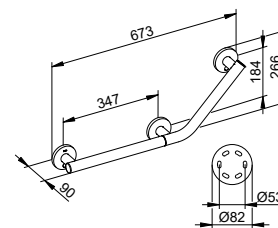

Угловой поручень 135°

- Нагрузка до 115 кг
- Для привинчивания
- 3 x Крепежный комплект 1 (349 90 00 01 00)

Другие крепежные комплекты (3 в зависимости от типа стены).
Заказывать отдельно.

Арт.-N°	Угловой поручень	Поверхность	€
349 07 01 04 01	справа	хром	386,40
349 07 01 04 02	слева	хром	386,40
349 07 17 04 01	справа	алюминий анодированный / хром	328,40
349 07 17 04 02	слева	алюминий анодированный / хром	328,40

Арт.-N°	Запасные части	€
349 90 00 01 00	Крепежный комплект 1	9,50
Доп. аксессуары (см. главу)		
349 12 01 00 01	Выравнивающие к плитке шайбы	хром 76,60
Доп. аксессуары (см. универсальные артикулы Care)		
349 90 00 02 00	Крепежный комплект 4	8,00
349 93 00 02 00	Крепежный комплект 7	9,10

Угловой поручень 90°

- Нагрузка до 115 кг
- Вертикальный поручень на выбор слева или справа
- Для привинчивания
- 3 x Крепежный комплект 1 (349 90 00 01 00)

Другие крепежные комплекты (3 в зависимости от типа стены).
Заказывать отдельно.