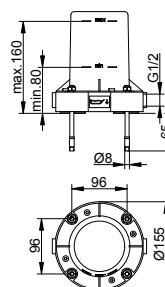

**Внутренний блок для
однорычажного смесителя
для ванны напольный**

- С промывочным модулем
- Соединительная резьба: G 1/2
- Монтажная глубина: 80 - 160 мм

Арт.-N°	Поверхность	€
511 27 01 00 70	хром	643,10

**Комплект для встройки под
плитку для смесителей на
ванну с тремя отверстиями
на бортик ванны**

- Монтажный блок с ёмкостью для сточной воды и сливным шлангом
- С комплекта слива-перелива с функцией заполнения G 1 1/2
- Тип соединения: Угловые вентили G 1/2