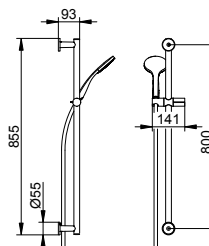

Душевой шланг (549 95 XX 16 00)

- Соединительная резьба: G 1/2
- Конические гайки (G1/2) с обеих сторон
- Блокировка от проворачивания с обеих сторон
- С защитой от излома

Арт.-№	Розетка	Поверхность	€
595 87 01 09 21	круглый	хром	289,70
595 87 01 09 22	квадратный	хром	295,40