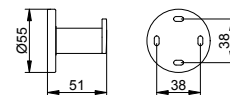

Арт.-№	Поверхность	€
149 16 01 00 00	хром	14,60
149 16 07 00 00	нержавеющая сталь	29,90
149 16 17 00 00	алюминий анодированный	12,40
149 16 37 00 00	черный матовый	14,60

Крючок для полотенца XL

- Скрытое крепление
- Для привинчивания
- Крепежный комплект включен