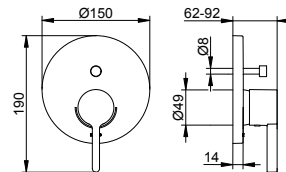

Однорычажный смеситель встроенный для 2 потребителей с защитой от обратного потока

- Тип соединения: Внутренний блок G 3/4
- Картридж с керамическими уплотнительными шайбами
- С регулятором предельной температуры
- Автоматический возвратный шток-переключатель
- Пропускная способность: 30 л/мин
- С предохранительным устройством согласно DIN EN 1717
- Подходит для проточных водонагревателей
- Прошел испытания на уровень шума

Арт.-№	Поверхность	€
515 72 01 02 81	хром	744,30
Арт.-№	Необходимые аксессуары (см. принадлежности к смесителям) €	
599 70 00 00 70	Внутренний блок	185,90

в специальных поверхностях не производится.

Однорычажный смеситель для ванны напольный

- Высота выпуска: 737 - 817 мм
- Вылет: 290 мм
- Тип соединения: Внутренний блок G 1/2
- Соединение-вывод для шланга G 1/2
- Соединение-вывод для шланга
- Ручная душевая лейка с 1 видом струи (Нормальная струя)
- Душевой шланг 1250 мм
- Полочка Поворотный
- Картридж с керамическими уплотнительными шайбами
- С регулятором предельной температуры
- Вентиль-переключатель с керамическими уплотнительными шайбами
- Аэратор M 24x1
- Пропускная способность: 20 л/мин
- Пропускная способность ручной душевой лейки: ограничено до 12 л/мин
- С защитой от обратного потока согласно DIN EN 1717
- Подходит для проточных водонагревателей