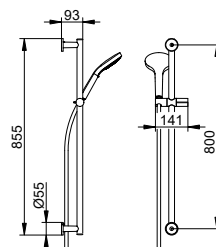

Душевой комплект IXMO ручная душевая лейка с 3 видами струи

Душевая штанга (595 85 XX 09 01)

- Передвижной держатель для шлангов с коническими гайками
- Положение держателя душевой лейки на выбор слева или справа
- Регулируемый угол наклона держателя душевой лейки
- С выравнивающей шайбой к плитке (5 мм)
- Для привинчивания или приклеивания (на выбор)
- Крепежный комплект включен

Ручная душевая лейка (595 80 XX 03 00)

- Соединительная резьба: G 1/2
- с 3 видами струи (Стандартная, мягкая и массажная струя)
- С системой Antikalk
- Пропускная способность: ограничено до 12 л/мин
- Подходит для проточных водонагревателей

Душевой шланг (549 95 XX 16 00)

- Соединительная резьба: G 1/2
- Конические гайки (G1/2) с обеих сторон
- Блокировка от проворачивания с обеих сторон
- С защитой от излома

Арт.-№	Розетка	Поверхность	€
595 87 01 08 01	круглый	хром	332,00
595 87 01 08 02	квадратный	хром	337,70
595 87 06 08 01	круглый	покрытие в нержавеющей стали	670,50
595 87 06 08 02	квадратный	покрытие в нержавеющей стали	678,50
595 87 25 08 01	круглый	латунь шлифованная	1.197,40
595 87 25 08 02	квадратный	латунь шлифованная	1.211,60
595 87 29 08 01	круглый	матовое красное золото	1.197,40
595 87 29 08 02	квадратный	матовое красное золото	1.211,60
595 87 37 08 01	круглый	черный матовый	398,30
595 87 37 08 02	квадратный	черный матовый	405,20

Арт.-№	Доп. аксессуары (см. принадлежности к смесителям)	€
049 94 00 03 00	Клеевой комплект Nr. 3	29,30

Душевой комплект EDITION 11 ручная душевая лейка с 1 видом струи

Душевая штанга (511 85 01 09 00)

- Передвижной держатель для шлангов с коническими гайками
- Положение держателя душевой лейки на выбор слева или справа
- Регулируемый угол наклона держателя душевой лейки
- С выравнивающей шайбой к плитке (5 мм)
- Для привинчивания
- Крепежный комплект включен

Ручная душевая лейка (511 80 01 03 00)

- Соединительная резьба: G 1/2
- с 1 видом струи (Нормальная струя)
- С системой Antikalk
- Пропускная способность: ограничено до 12 л/мин
- Подходит для проточных водонагревателей
- Прошел испытания на уровень шума

Душевой шланг (549 95 01 16 00)

- Соединительная резьба: G 1/2
- Конические гайки (G1/2) с обеих сторон
- Блокировка от проворачивания с обеих сторон
- С защитой от излома