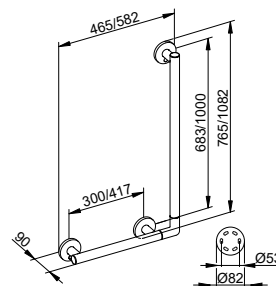

Арт.-N°	Ширина	Высота	Поверхность	€
349 06 01 03 06	465 мм	765 мм	хром	415,60
349 06 01 05 10	582 мм	1082 мм	хром	474,60
349 06 17 03 06	465 мм	765 мм	алюминий анодированный / хром	353,30
349 06 17 05 10	582 мм	1082 мм	алюминий анодированный / хром	403,40

Арт.-N°	Запасные части	€
349 90 00 01 00	Крепежный комплект 1	9,50
Доп. аксессуары (см. главу)		
349 12 01 00 01	Выравнивающие к плитке шайбы	хром 76,60
349 62 01 00 00	Держатель туалетной бумаги	хром 145,40
349 62 17 00 00	Держатель туалетной бумаги	алюминий анодированный / хром 123,60
Доп. аксессуары (см. универсальные артикулы Care)		
349 90 00 02 00	Крепежный комплект 4	8,00
349 93 00 02 00	Крепежный комплект 7	9,10