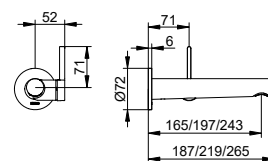

**Однорычажный смеситель
для умывальника
встроенный 1 отверстие**

- без слива
- Тип соединения: Внутренний блок G 1/2
- Картридж с керамическими уплотнительными шайбами
- Аэратор M 24x1, угол наклона +/- 6° регулируемый
- Пропускная способность: ограничено до 7,6 л/мин
- Подходит для проточных водонагревателей
- Прошел испытания на уровень шума

Арт.-№	Вылет	Поверхность	€
515 16 01 01 01	165 мм	хром	336,00
515 16 01 11 01	197 мм	хром	348,40
515 16 01 21 01	243 мм	хром	366,00
515 16 03 01 01	165 мм	бронза шлифованная	470,40
515 16 03 11 01	197 мм	бронза шлифованная	487,80
515 16 03 21 01	243 мм	бронза шлифованная	512,40
515 16 06 01 01	165 мм	покрытие в нержавеющей стали	470,40
515 16 06 11 01	197 мм	покрытие в нержавеющей стали	487,80
515 16 06 21 01	243 мм	покрытие в нержавеющей стали	512,40
515 16 13 01 01	165 мм	хром черный шлифованный	470,40
515 16 13 11 01	197 мм	хром черный шлифованный	487,80
515 16 13 21 01	243 мм	хром черный шлифованный	512,40
515 16 25 01 01	165 мм	латунь шлифованная	840,00
515 16 25 11 01	197 мм	латунь шлифованная	871,00
515 16 25 21 01	243 мм	латунь шлифованная	915,00
515 16 29 01 01	165 мм	матовое красное золото	840,00
515 16 29 11 01	197 мм	матовое красное золото	871,00
515 16 29 21 01	243 мм	матовое красное золото	915,00

Арт.-№	Необходимые аксессуары (см. принадлежности к смесителям)	€
599 16 00 00 75	Внутренний блок	132,70