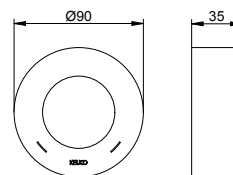

Розетка с удлинением для однорычажного смесителя встроенного

- Требуется при слишком близкой установке внутреннего блока
- Удлинение: 25 мм
- Монтажная глубина: 55 - 80 мм

Подходит для:
511 51 XX 00 02, 515 51 XX 00 01,
539 51 XX 00 01, 595 51 XX XX 0X