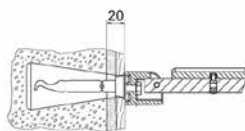

Крепежный комплект 11

- 2 x Винт с шестигранной головкой для дерева DIN 571 M10x100 нержавеющая сталь
- 2 x Комплект с винтовым анкером (FIS E 10x95 K), сетчатой втулкой (FIS H 16x100 K), центрирующая насадка PBZ и раствором для впрыскивания (FIS VS 150°C)

Требуется для крепления следующих артикулов:
арт. 149 80, 149 83, 349 83.
Заказывать отдельно.

Арт.-N°	€
349 97 00 01 00	55,90