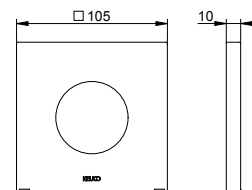

Настенная розетка большого размера для однорычажного смесителя и однорычажного смесителя для душа встроенных

- Требуется при слишком большом вырезе в стене
- Увеличение: 15 мм

Подходит для:

511 51 XX 00 02, 515 51 XX 00 01,
539 51 XX 00 01, 595 51 XX XX 0X,
595 52 XX XX 0X

Арт.-№	Розетка	Поверхность	€
595 51 01 00 91	круглый	хром	95,60
595 51 01 00 92	квадратный	хром	101,90
595 51 03 00 91	круглый	бронза шлифованная	133,80
595 51 03 00 92	квадратный	бронза шлифованная	142,70
595 51 06 00 91	круглый	покрытие в нержавеющей стали	133,80
595 51 06 00 92	квадратный	покрытие в нержавеющей стали	142,70
595 51 13 00 91	круглый	хром черный шлифованный	133,80
595 51 13 00 92	квадратный	хром черный шлифованный	142,70
595 51 17 00 91	круглый	алюминий-finish	114,70
595 51 25 00 91	круглый	латунь шлифованная	239,00
595 51 25 00 92	квадратный	латунь шлифованная	254,80
595 51 29 00 91	круглый	матовое красное золото	239,00
595 51 29 00 92	квадратный	матовое красное золото	254,80
595 51 37 00 91	круглый	черный матовый	114,70
595 51 37 00 92	квадратный	черный матовый	122,30