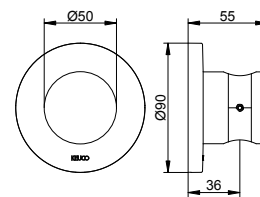

Держатель душевой лейки

- Соединение-вывод для шланга
- Положение держателя душевой лейки на выбор слева или справа
- Для привинчивания
- Крепежный комплект включен

Арт.-№	Розетка	Поверхность	€
595 91 01 00 01	круглый	хром	150,20
595 91 01 00 02	квадратный	хром	158,40
595 91 03 00 01	круглый	бронза шлифованная	210,30
595 91 03 00 02	квадратный	бронза шлифованная	221,80
595 91 06 00 01	круглый	покрытие в нержавеющей стали	210,30
595 91 06 00 02	квадратный	покрытие в нержавеющей стали	221,80
595 91 13 00 01	круглый	хром черный шлифованный	210,30
595 91 13 00 02	квадратный	хром черный шлифованный	221,80
595 91 25 00 01	круглый	латунь шлифованная	375,50
595 91 25 00 02	квадратный	латунь шлифованная	396,00
595 91 29 00 01	круглый	матовое красное золото	375,50
595 91 29 00 02	квадратный	матовое красное золото	396,00
595 91 37 00 01	круглый	черный матовый	180,20
595 91 37 00 02	квадратный	черный матовый	190,10

Держатель душевой лейки

- Соединение-вывод для шланга
- Положение держателя душевой лейки на выбор слева или справа
- Для привинчивания
- Крепежный комплект включен