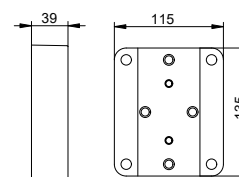

Крышка адаптера Для складных поручней AXESS

- Для равномерной нагрузки стены

Подходит к складному поручню (номер артикула 350 03).

Арт.-№	Поверхность	€
350 04 01 00 00	хром	152,00
350 04 37 00 00	черный матовый	182,50

Декоративная крышка Для складных поручней AXESS

- Для скрытия крепежных отверстий откидных поручней

Крепежные комплекты (2 в зависимости от типа стены).
Заказывать отдельно.