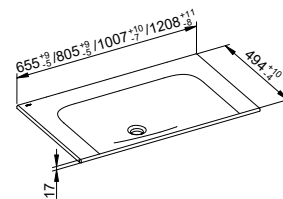

Умывальник из керамики без отверстия для смесителя

- Подходит для встраиваемых смесителей
- Без перелива
- С покрытием CleanPlus

Арт.-N°	Ширина	Высота	Глубина	Поверхность	€
331 50 31 65 00	655 мм	17 мм	494 мм	белый	753,70
331 60 31 80 00	805 мм	17 мм	494 мм	белый	903,50
331 70 31 10 00	1007 мм	17 мм	494 мм	белый	978,00
331 80 31 12 00	1208 мм	17 мм	494 мм	белый	1.036,30

Арт.-N°	Необходимые аксессуары (см. принадлежности к смесителям)	€
599 04 01 00 00	Принудительный слив хром	112,40
599 04 03 00 00	Принудительный слив бронза шлифованная	157,40
599 04 06 00 00	Принудительный слив покрытие в нержавеющей стали	157,40
599 04 13 00 00	Принудительный слив хром черный шлифованный	157,40
599 04 25 00 00	Принудительный слив латунь шлифованная	281,00
599 04 29 00 00	Принудительный слив матовое красное золото	281,00
599 04 37 00 00	Принудительный слив черный матовый	134,90
Доп. аксессуары (см. принадлежности к смесителям)		
599 90 31 00 01	Керамическая крышка для умывальника белый	55,30

Умывальник из керамики с 1 отверстием

- Подходит для смесителя с 1 отверстием
- С системой слива-перелива CLOU
- С покрытием CleanPlus