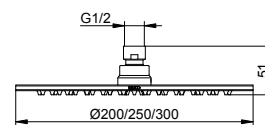

Верхний душ из металла

- Соединительная резьба: G 1/2
- с 1 видом струи (Нормальная струя)
- С системой Antikalk
- Пропускная способность: ограничено до 15 л/мин
- Подходит для проточных водонагревателей
- Прошел испытания на уровень шума

Арт.-№	Форма	Размер	Поверхность	€
599 86 01 01 01	круглый	200 мм	хромированный	231,00
599 86 01 02 01	круглый	250 мм	хромированный	325,30
599 86 01 03 01	круглый	300 мм	хромированный	398,60
599 86 01 01 02	квадратный	200 мм	хромированный	242,70
599 86 01 02 02	квадратный	250 мм	хромированный	353,90
599 86 01 03 02	квадратный	300 мм	хромированный	440,40