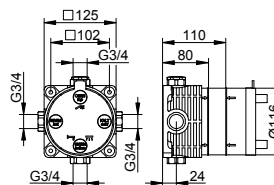

**Внутренний блок для
однорычажного смесителя и
термостата встроенный**

- С промывочным модулем
- Соединительная резьба: G 3/4
- Монтажная глубина: 80 - 110 мм

Арт.-N°	€
599 70 00 00 70	185,90