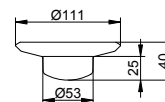

Хрустальная мыльница

Подходит для:
027 50 01 00 00

Арт.-N°	€
023 55 00 90 00	22,80