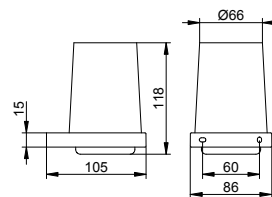

Держатель стакана

- Хрустальный стакан
- Скрытое крепление
- Для привинчивания
- Крепежный комплект включен

Арт.-№	Поверхность	€
111 50 01 90 00	хром	105,30
111 50 03 90 00	бронза шлифованная	137,60
111 50 06 90 00	покрытие в нержавеющей стали	137,60
111 50 13 90 00	хром черный шлифованный	137,60
111 50 25 90 00	латунь шлифованная	225,80
111 50 29 90 00	матовое красное золото	225,80
111 50 37 90 00	черный матовый	105,30

Арт.-№	Запасные части	€
111 50 00 90 00	Хрустальный стакан	42,30

Держатель туалетной бумаги

- Поворотный
- Открытая форма
- Ширина рулона до 120 мм
- Скрытое крепление
- Для привинчивания
- Крепежный комплект включен