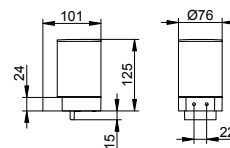

Дозатор для жидкого мыла с съёмным стаканом

- Заправочный объем 280 ml
- Объем дозирования 0,5 мл/ход
- Управление снизу
- Заполнение сверху
- Металлический накладной стакан
- Скрытое крепление
- Для привинчивания
- Крепежный комплект включен

Арт.-№	Поверхность	€
149 51 01 00 00	хром	184,30
149 51 07 00 00	нержавеющая сталь	295,70
149 51 17 00 00	алюминий-finish	156,70
149 51 37 00 00	черный матовый	184,30

Арт.-№	Запасные части	€
199 52 00 01 00	Насосик	32,70

Дозатор для жидкого мыла

- Заправочный объем 250 ml
- Объем дозирования 0,5 мл/ход
- Управление сверху
- Заполнение сверху
- Металлический корпус
- Скрытое крепление
- Для привинчивания
- Крепежный комплект включен