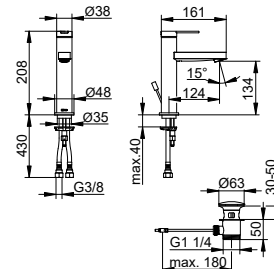

Арт.-№	Шток	Поверхность	€
595 01 01 30 01	да	хром	404,30
595 01 01 31 01	нет	хром	372,10
595 01 06 30 01	да	покрытие в нержавеющей стали	566,00
595 01 06 31 01	нет	покрытие в нержавеющей стали	520,90
595 01 25 30 01	да	латунь шлифованная	1.010,80
595 01 25 31 01	нет	латунь шлифованная	930,30
595 01 29 30 01	да	матовое красное золото	1.010,80
595 01 29 31 01	нет	матовое красное золото	930,30
595 01 37 30 01	да	черный матовый	485,20
595 01 37 31 01	нет	черный матовый	446,50

Арт.-№	Доп. аксессуары (см. принадлежности к смесителям)	€
595 99 01 02 02	розетка квадрат хром	24,40
595 99 06 02 02	розетка квадрат покрытие в нержавеющей стали	34,20
595 99 25 02 02	розетка квадрат латунь шлифованная	61,00
595 99 29 02 02	розетка квадрат матовое красное золото	61,00
595 99 37 02 02	розетка квадрат черный матовый	29,30