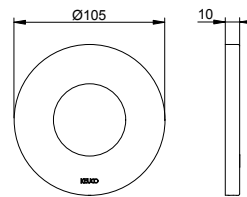

Настенная розетка большого размера для термостата встроенного

- Требуется при слишком большом вырезе в стене
- Увеличение: 15 мм

Подходит для:
595 53 XX 00 0X

Арт.-№	Розетка	Поверхность	€
595 53 01 00 91	круглый	хром	101,80
595 53 01 00 92	квадратный	хром	108,10
595 53 03 00 91	круглый	бронза шлифованная	142,50
595 53 03 00 92	квадратный	бронза шлифованная	151,30
595 53 06 00 91	круглый	покрытие в нержавеющей стали	142,50
595 53 06 00 92	квадратный	покрытие в нержавеющей стали	151,30
595 53 13 00 91	круглый	хром черный шлифованный	142,50
595 53 13 00 92	квадратный	хром черный шлифованный	151,30
595 53 17 00 91	круглый	алюминий-finish	122,20
595 53 25 00 91	круглый	латунь шлифованная	254,50
595 53 25 00 92	квадратный	латунь шлифованная	270,30
595 53 29 00 91	круглый	матовое красное золото	254,50
595 53 29 00 92	квадратный	матовое красное золото	270,30
595 53 37 00 91	круглый	черный матовый	122,20
595 53 37 00 92	квадратный	черный матовый	129,70