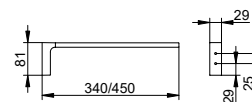

Полотенцедержатель 1-рычажный

- Неповоротный
- Скрытое крепление
- Для привинчивания
- Крепежный комплект включен

Арт.-№	Глубина	Поверхность	€
111 22 01 00 00	340 мм	хром	118,10
111 20 01 00 00	450 мм	хром	118,10
111 22 03 00 00	340 мм	бронза шлифованная	189,00
111 20 03 00 00	450 мм	бронза шлифованная	189,00
111 20 06 00 00	450 мм	покрытие в нержавеющей стали	189,00
111 22 13 00 00	340 мм	хром черный шлифованный	189,00
111 20 13 00 00	450 мм	хром черный шлифованный	189,00
111 20 25 00 00	450 мм	латунь шлифованная	354,30
111 20 29 00 00	450 мм	матовое красное золото	354,30
111 20 37 00 00	450 мм	черный матовый	118,10

Кольцо для полотенца

- Поворотное
- Закрытая форма
- Скрытое крепление
- Для привинчивания
- Крепежный комплект включен