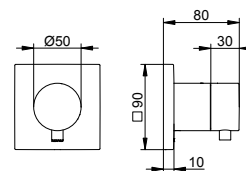

**Запорный вентиль
встроенный для
1 потребителя**

- Тип соединения: Внутренний блок G 1/2
- Запорный вентиль с керамическими уплотнительными шайбами
- Пропускная способность: 25 л/мин
- Подходит для проточных водонагревателей
- Прошел испытания на уровень шума

Арт.-№	Розетка	Поверхность	€
595 41 01 10 01	круглый	хром	264,20
595 41 01 10 02	квадратный	хром	272,20
595 41 03 10 01	круглый	бронза шлифованная	369,90
595 41 03 10 02	квадратный	бронза шлифованная	381,10
595 41 06 10 01	круглый	покрытие в нержавеющей стали	369,90
595 41 06 10 02	квадратный	покрытие в нержавеющей стали	381,10
595 41 13 10 01	круглый	хром черный шлифованный	369,90
595 41 13 10 02	квадратный	хром черный шлифованный	381,10
595 41 25 10 01	круглый	латунь шлифованная	660,50
595 41 25 10 02	квадратный	латунь шлифованная	680,50
595 41 29 10 01	круглый	матовое красное золото	660,50
595 41 29 10 02	квадратный	матовое красное золото	680,50
595 41 37 10 01	круглый	черный матовый	317,00
595 41 37 10 02	квадратный	черный матовый	326,60

Арт.-№	Необходимые аксессуары (см. принадлежности к смесителям)	€
595 41 00 00 70	Внутренний блок	206,90