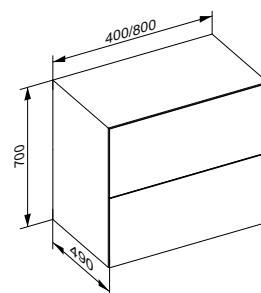

Боковая тумба 2 выдвижных ящика спереди

- Открытие ручкой
- С механизмом плавного закрывания
- Настенный монтаж

Комплектация

- Нет

Освещение

- Автоматическое включение / выключение
- 3000 Кельвин (тёплый белый)
- Освещение внутреннего пространства
- LED
- Требуется сетевое подключение через электрическую розетку