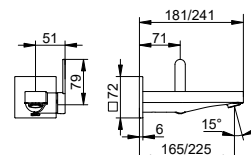

Однорычажный смеситель для умывальника встроенный 1 отверстие IXMO Flat

- без слива
- Тип соединения: Внутренний блок G 1/2
- Картридж с керамическими уплотнительными шайбами
- Аэратор M 24x1, угол наклона +/- 6° регулируемый
- Пропускная способность: ограничено до 7,6 л/мин
- Подходит для проточных водонагревателей
- Прошел испытания на уровень шума

Арт.-N°	Розетка	Вылет	Поверхность	€
595 16 01 03 01	круглый	165 мм	хром	379,40
595 16 01 13 01	круглый	225 мм	хром	390,60
595 16 01 03 02	квадратный	165 мм	хром	385,10
595 16 01 13 02	квадратный	225 мм	хром	396,30
595 16 06 03 01	круглый	165 мм	покрытие в нержавеющей стали	531,20
595 16 06 13 01	круглый	225 мм	покрытие в нержавеющей стали	546,80
595 16 06 03 02	квадратный	165 мм	покрытие в нержавеющей стали	539,10
595 16 06 13 02	квадратный	225 мм	покрытие в нержавеющей стали	554,80
595 16 25 03 01	круглый	165 мм	латунь шлифованная	948,50
595 16 25 13 01	круглый	225 мм	латунь шлифованная	976,50
595 16 25 03 02	квадратный	165 мм	латунь шлифованная	962,80
595 16 25 13 02	квадратный	225 мм	латунь шлифованная	990,80
595 16 29 03 01	круглый	165 мм	матовое красное золото	948,50
595 16 29 13 01	круглый	225 мм	матовое красное золото	976,50
595 16 29 03 02	квадратный	165 мм	матовое красное золото	962,80
595 16 29 13 02	квадратный	225 мм	матовое красное золото	990,80
595 16 37 03 01	круглый	165 мм	черный матовый	455,30
595 16 37 13 01	круглый	225 мм	черный матовый	468,70
595 16 37 03 02	квадратный	165 мм	черный матовый	462,10
595 16 37 13 02	квадратный	225 мм	черный матовый	475,60

Арт.-N°	Необходимые аксессуары (см. принадлежности к смесителям)	€
599 16 00 00 75	Внутренний блок	132,70

Вентиль 110 на умывальник

- Для холодной или предварительно смешанной воды
- Высота выпуска: 105 мм
- Вылет: 100 мм
- Установка на одно отверстие с помощью системы быстрого монтажа
- Соединительная резьба: G 1/2
- Запорный вентиль с керамическими уплотнительными шайбами
- Аэратор M 21,5x1
- Пропускная способность: ограничено до 5 л/мин
- Подходит для проточных водонагревателей
- Требованию ЕС: макс. 6 л/мин расхода отвечает