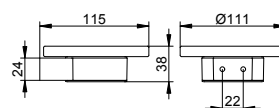

Арт.-N°	Доп. аксессуары (см. принадлежности к аксессуарам)	Поверхность	€
149 56 00 00 37	Чаша для слива	черный матовый	51,10
199 56 00 00 02	Трансформатор		106,80

Полочка для мыла

- Хрустальная мыльница
- Скрытое крепление
- Для привинчивания
- Крепежный комплект включен