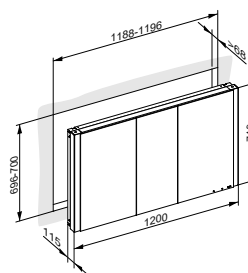

Зеркальный шкаф встроенный 3-дверный

- Глубина перед стеной: 60 мм
- Тип защиты: IP 44
- Поворотные дверцы из двустороннего зеркального хрустального полотна с плавным закрыванием дверцы
- Корпус: алюминий анодированный
- Боковина корпуса: см. раздел поверхности
- Задняя стенка: HDF

Управление

- Панель управления с ёмкостными сенсорами

Функции

- Включение / выключение
- Плавная регулировка яркости
- Встроенная дополнительная функция (комнатный выключатель)

Освещение

- 3000 Кельвин (тёплый белый)
- Вертикальное
- Освещение внутреннего пространства
- LED 27 Watt

Комплектация

- 2 электрические розетки
- 2 x 3 регулируемые по высоте стеклянные полки

Обогрев зеркала

- Расположен в центре зеркала
- Визуальная индикация фазы нагрева
- Автоматическое отключение через 20 минут
- 90 W

Арт.-№	Ширина	Высота	Глубина	Обогрев	Поверхность	€
145 14 00 31 01	1200 мм	710 мм	115 мм	да	зеркальный	1.974,40
145 14 00 31 00	1200 мм	710 мм	115 мм	нет	зеркальный	1.538,70
145 14 37 31 01	1200 мм	710 мм	115 мм	да	черный матовый	1.974,40
145 14 37 31 00	1200 мм	710 мм	115 мм	нет	черный матовый	1.538,70
145 14 51 31 01	1200 мм	710 мм	115 мм	да	белый матовый	1.974,40
145 14 51 31 00	1200 мм	710 мм	115 мм	нет	белый матовый	1.538,70
145 14 85 31 01	1200 мм	710 мм	115 мм	да	декор светлый дуб	2.061,50
145 14 85 31 00	1200 мм	710 мм	115 мм	нет	декор светлый дуб	1.625,90

Арт.-№	Доп. аксессуары (см. главу)	€
145 90 01 01 00	Рукоятка хром	20,10
145 90 06 01 00	Рукоятка покрытие в нержавеющей стали	32,20
145 90 25 01 00	Рукоятка латунь шлифованная	60,30
145 90 29 01 00	Рукоятка матовое красное золото	60,30
145 90 37 01 00	Рукоятка черный матовый	26,10