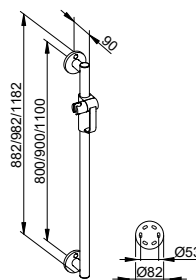

Душевая штанга

- Нагрузка до 115 кг
- Передвижной держатель для шлангов с коническими гайками
- Положение держателя душевой лейки на выбор слева или справа
- Регулируемый угол наклона держателя душевой лейки
- Для привинчивания
- 2 x Крепежный комплект 1 (349 90 00 01 00)

**Другие крепежные комплекты (2 в зависимости от типа стены).
Заказывать отдельно.**

Арт.-N°	Высота	Поверхность	€
349 12 01 08 00	882 мм	хром	339,40
349 12 01 09 00	982 мм	хром	354,80
349 12 01 11 00	1182 мм	хром	386,40
349 12 17 08 00	882 мм	алюминий анодированный / хром	288,50
349 12 17 09 00	982 мм	алюминий анодированный / хром	301,60
349 12 17 11 00	1182 мм	алюминий анодированный / хром	328,40

Арт.-N°	Запасные части	€
349 10 01 00 00	Передвижной держатель лейки хром	127,90
349 10 17 00 00	Передвижной держатель лейки алюминий-finish	108,70
349 90 00 01 00	Крепежный комплект 1	9,50
Доп. аксессуары (см. главу)		
349 12 01 00 01	Выравнивающие к плитке шайбы хром	76,60
Доп. аксессуары (см. универсальные артикулы Care)		
349 90 00 02 00	Крепежный комплект 4	8,00
349 93 00 02 00	Крепежный комплект 7	9,10