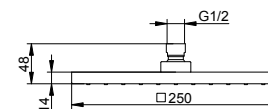

Арт.-№	Форма	Размер	Поверхность	€
598 86 01 02 01	круглый	250 мм	хром	248,80
530 86 01 01 00	квадратный	250 мм	хром	284,20
598 86 03 02 01	круглый	250 мм	бронза шлифованная	348,30
530 86 03 01 00	квадратный	250 мм	бронза шлифованная	397,90
598 86 06 02 01	круглый	250 мм	покрытие в нержавеющей стали	348,30
530 86 06 01 00	квадратный	250 мм	покрытие в нержавеющей стали	397,90
598 86 13 02 01	круглый	250 мм	хром черный шлифованный	348,30
530 86 13 01 00	квадратный	250 мм	хром черный шлифованный	397,90
598 86 17 02 01	круглый	250 мм	алюминий-finish	298,60
598 86 25 02 01	круглый	250 мм	латунь шлифованная	622,00
530 86 25 01 00	квадратный	250 мм	латунь шлифованная	710,50
598 86 29 02 01	круглый	250 мм	матовое красное золото	622,00
530 86 29 01 00	квадратный	250 мм	матовое красное золото	710,50
598 86 37 02 01	круглый	250 мм	черный матовый	298,60
530 86 37 01 00	квадратный	250 мм	черный матовый	341,00