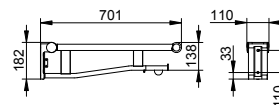

Складной поручень для WC съёмный

- Нагрузка до 115 кг
- Складывается вверх
- Тормоз предотвращает непреднамеренное опускание
- Держатель туалетной бумаги
- Ширина рулона до 100 мм
- Опорная поверхность из пластика
- Скрытое крепление
- Для привинчивания