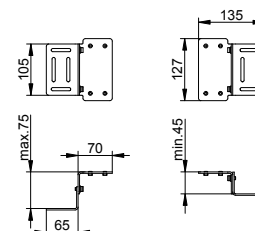

Комплект крепежных уголков для монтажной планки

- Единица упаковки: 2 шт.

Арт.-N°	€
595 71 00 00 01	65,70