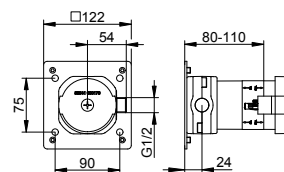

Внутренний блок для запорного вентиля встроенный для 1 потребителя с соединением-выводом для шланга

- Соединительная резьба: G 1/2
- Монтажная глубина: 80 - 110 мм

Арт.-№	€
595 41 00 01 70	233,90

Арт.-№	Доп. аксессуары (см. главу)	€
595 70 00 00 01	Монтажная планка 570 мм	55,50
595 70 00 00 02	Монтажная планка 800 мм	77,10
595 70 00 00 03	Монтажная планка 1250 мм	115,10