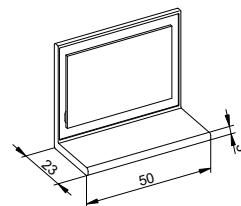

Рукоятка

- Для зеркальных шкафов SOMARIS
- Для приклеивания
- Крепежный комплект включен
- единица упаковки: 1 шт.

Арт.-№	Поверхность	€
145 90 01 01 00	хром	20,10
145 90 06 01 00	покрытие в нержавеющей стали	32,20
145 90 25 01 00	латунь шлифованная	60,30
145 90 29 01 00	матовое красное золото	60,30
145 90 37 01 00	черный матовый	26,10