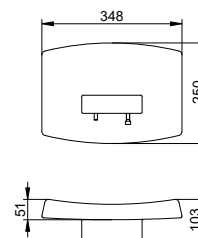

Спинка для сиденья

- Для навешивания

Арт.-N°	Поверхность	€
351 79 00 00 37	черный	259,70
351 79 00 00 51	белый	259,70

Арт.-N°	Необходимые аксессуары (см. главу)	€
351 79 01 06 00	Настенная штанга	хром 269,70
351 79 17 06 00	Настенная штанга	алюминий анодированный / хром 229,20
351 79 37 06 00	Настенная штанга	черный матовый 329,50