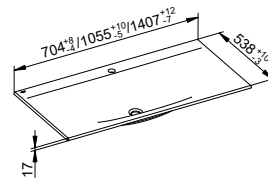

Умывальник из керамики с 1 отверстием

- Подходит для смесителя с 1 отверстием
- С системой слива-перелива CLOU
- С покрытием CleanPlus

Арт.-№	Ширина	Высота	Глубина	Поверхность	€
311 40 31 07 01	704 мм	17 мм	538 мм	белый	936,00
311 50 31 10 01	1055 мм	17 мм	538 мм	белый	1.066,50
311 60 31 14 01	1407 мм	17 мм	538 мм	белый	1.287,10

Арт.-№	Доп. аксессуары (см. принадлежности к смесителям)	€
599 90 31 00 00	Керамическая крышка для умывальника	белый 55,30

Умывальник из керамики квадратный с 1 отверстием

- Подходит для смесителя с 1 отверстием
- С системой слива-перелива CLOU
- С покрытием CleanPlus