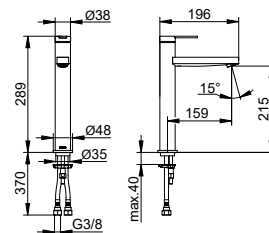

**Однорычажный смеситель
для умывальника 210
IXMO Flat**

- Высота выпуска: 215 мм
- Вылет: 159 мм
- Установка на одно отверстие с помощью системы быстрого монтажа
- Тип соединения: соединительные шланги G 3/8
- Картридж с керамическими уплотнительными шайбами
- С регулятором предельной температуры
- Аэратор M 24x1, угол наклона +/- 6° регулируемый
- Пропускная способность: ограничено до 7,6 л/мин
- Подходит для проточных водонагревателей
- Прошел испытания на уровень шума

Арт.-№	Шток	Поверхность	€
595 10 01 31 00	нет	хром	417,50
595 10 06 31 00	нет	покрытие в нержавеющей стали	584,50
595 10 25 31 00	нет	латунь шлифованная	1.043,80
595 10 29 31 00	нет	матовое красное золото	1.043,80
595 10 37 31 00	нет	черный матовый	501,00

Арт.-№	Доп. аксессуары (см. принадлежности к смесителям)		€
595 99 01 02 02	розетка квадрат	хром	24,40
595 99 06 02 02	розетка квадрат	покрытие в нержавеющей стали	34,20
595 99 25 02 02	розетка квадрат	латунь шлифованная	61,00
595 99 29 02 02	розетка квадрат	матовое красное золото	61,00
595 99 37 02 02	розетка квадрат	черный матовый	29,30