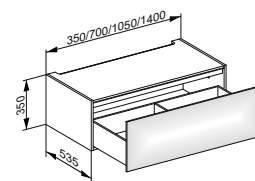

Нижний шкаф 1 выдвижной ящик спереди

- Открывание нажатием (Push-to-Open)
- С механизмом плавного закрывания
- Настенный монтаж

Комплектация

- Передвижной ящик для хранения (700 - 1050 мм = 1 шт. / 1400 мм = 2 шт.)

Освещение (опция)

- Автоматическое включение / выключение
- 3000 Кельвин (тёплый белый)
- Освещение внутреннего пространства
- LED
- Требуется сетевое подключение через электрическую розетку

Арт.-N°	Ширина	Высота	Глубина	Освещение	Цвет N°	€
313 10 XX 01 00	350 мм	350 мм	535 мм	да	37, 38, 39	1.221,50
313 10 YY 01 00	350 мм	350 мм	535 мм	да	11, 14, 18, 27, 28, 30, 89	1.333,50
313 10 ZZ 01 00	350 мм	350 мм	535 мм	да	21	1.561,80
313 10 XX 00 00	350 мм	350 мм	535 мм	нет	37, 38, 39	1.073,00
313 10 YY 00 00	350 мм	350 мм	535 мм	нет	11, 14, 18, 27, 28, 30, 89	1.190,90
313 10 ZZ 00 00	350 мм	350 мм	535 мм	нет	21	1.419,00
313 11 XX 01 00	700 мм	350 мм	535 мм	да	37, 38, 39	1.463,10
313 11 YY 01 00	700 мм	350 мм	535 мм	да	11, 14, 18, 27, 28, 30, 89	1.658,50
313 11 ZZ 01 00	700 мм	350 мм	535 мм	да	21	1.986,00
313 11 XX 00 00	700 мм	350 мм	535 мм	нет	37, 38, 39	1.278,80
313 11 YY 00 00	700 мм	350 мм	535 мм	нет	11, 14, 18, 27, 28, 30, 89	1.481,20
313 11 ZZ 00 00	700 мм	350 мм	535 мм	нет	21	1.808,20
313 12 XX 01 00	1050 мм	350 мм	535 мм	да	37, 38, 39	1.567,30
313 12 YY 01 00	1050 мм	350 мм	535 мм	да	11, 14, 18, 27, 28, 30, 89	1.855,20
313 12 ZZ 01 00	1050 мм	350 мм	535 мм	да	21	2.256,00
313 12 XX 00 00	1050 мм	350 мм	535 мм	нет	37, 38, 39	1.356,30
313 12 YY 00 00	1050 мм	350 мм	535 мм	нет	11, 14, 18, 27, 28, 30, 89	1.652,20
313 12 ZZ 00 00	1050 мм	350 мм	535 мм	нет	21	2.052,90
313 13 XX 01 00	1400 мм	350 мм	535 мм	да	37, 38, 39	1.801,90
313 13 YY 01 00	1400 мм	350 мм	535 мм	да	11, 14, 18, 27, 28, 30, 89	2.145,50
313 13 ZZ 01 00	1400 мм	350 мм	535 мм	да	21	2.684,50
313 13 XX 00 00	1400 мм	350 мм	535 мм	нет	37, 38, 39	1.551,40
313 13 YY 00 00	1400 мм	350 мм	535 мм	нет	11, 14, 18, 27, 28, 30, 89	1.904,70
313 13 ZZ 00 00	1400 мм	350 мм	535 мм	нет	21	2.443,80