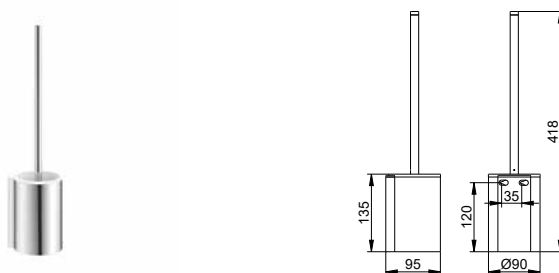

Туалетный гарнитур

- Съемная пластиковая вставка
- Металлический корпус
- Скрытое крепление
- Для привинчивания
- Крепежный комплект включен
- Запасная головка ершика в комплекте

Арт.-N°	Поверхность	€
149 72 01 01 00	хром / белый	91,60
149 72 01 02 00	хром / черный	91,60
149 72 07 01 00	нержавеющая сталь / черный	199,90
149 72 17 01 00	алюминий анодированный / белый	65,10
149 72 17 02 00	алюминий анодированный / черный	65,10
149 72 37 02 00	черный матовый / черный	91,60

Арт.-N°	Запасные части	Поверхность	€
149 72 00 40 00	щётка	черный	11,30
149 72 00 41 00	щётка	белый	11,30
149 72 01 40 00	Туалетный ёршик с ручкой	хром / белый	41,40
149 72 01 40 01	Туалетный ёршик с ручкой	хром / черный	41,40
149 72 07 40 00	Туалетный ёршик с ручкой	нержавеющая сталь / черный	71,90
149 72 17 40 00	Туалетный ёршик с ручкой	алюминий-finish / белый	44,00
149 72 17 40 01	Туалетный ёршик с ручкой	алюминий-finish / черный	44,00
149 72 37 40 01	Туалетный ёршик с ручкой	черный матовый / черный	41,40
199 64 37 00 03	Пластиковая вставка	черный	15,90
199 64 51 00 03	Пластиковая вставка	белый	15,90

Туалетный гарнитур с крышкой

- Съемная пластиковая вставка
- Металлический корпус
- Скрытое крепление
- Для привинчивания
- Крепежный комплект включен
- Запасная головка ершика в комплекте