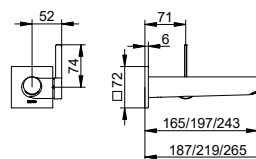

**Однорычажный смеситель
для умывальника встроенный
1 отверстие IXMO Pure**

- без слива
- Тип соединения: Внутренний блок G 1/2
- Картридж с керамическими уплотнительными шайбами
- Аэратор M 24x1, угол наклона +/- 6° регулируемый
- Пропускная способность: ограничено до 7,6 л/мин
- Подходит для проточных водонагревателей
- Прошел испытания на уровень шума

Арт.-N°	Розетка	Вылет	Поверхность	€
595 16 01 01 01	круглый	165 мм	хром	336,00
595 16 01 11 01	круглый	197 мм	хром	348,40
595 16 01 21 01	круглый	243 мм	хром	366,00
595 16 01 01 02	квадратный	165 мм	хром	341,60
595 16 01 11 02	квадратный	197 мм	хром	353,80
595 16 01 21 02	квадратный	243 мм	хром	371,60
595 16 37 01 01	круглый	165 мм	черный матовый	403,20
595 16 37 11 01	круглый	197 мм	черный матовый	418,10
595 16 37 21 01	круглый	243 мм	черный матовый	439,20
595 16 37 01 02	квадратный	165 мм	черный матовый	409,90
595 16 37 11 02	квадратный	197 мм	черный матовый	424,60
595 16 37 21 02	квадратный	243 мм	черный матовый	445,90

Арт.-N°	Необходимые аксессуары (см. принадлежности к смесителям)	€
599 16 00 00 75	Внутренний блок	132,70