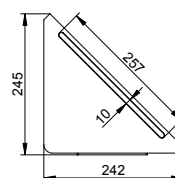

Арт.-№	Поверхность	€
115 57 17 01 00	алюминий анодированный / белый	214,30

Арт.-№	Запасные части	€
199 59 00 01 51	Стеклоочиститель	25,40