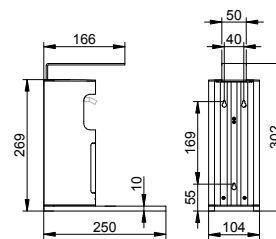

Дозатор дезинфицирующих средств для жидкого мыла и дезинфицирующей жидкости

- Для евро-бутылок со встроенным насосиком
- Заправочный объем 500 ml
- Управление сверху
- Заполнение через съемный корпус
- Съемный сливной поддон
- Окно индикатора уровня
- Скрытое крепление
- Для привинчивания
- Крепежный комплект включен

в упаковке изделия не содержатся еврофлакон либо дезифицирующее средство или жидкое мыло

Арт.-N°	Поверхность	€
349 54 01 01 00	хром / черный	344,90
349 54 17 01 00	алюминий анодированный / черный	293,20
349 54 37 01 00	черный матовый / черный	306,10

Арт.-N°	Доп. аксессуары (см. принадлежности к аксессуарам)	€
349 54 17 00 01	Монтажный кронштейн	алюминий анодированный 81,30
349 54 37 00 01	Монтажный кронштейн	черный матовый 62,30