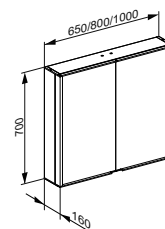

Зеркальный шкаф настенный 2-дверный

- Поворотные дверцы из двустороннего зеркального хрустального полотна
- Корпус: алюминий анодированный
- Боковина корпуса: алюминий анодированный
- Задняя стенка: стекло белое лакированное

Управление

- Панель управления с ёмкостными сенсорами

Функции

- Включение / выключение
- Плавная регулировка яркости
- Встроенная дополнительная функция (комнатный выключатель)

Освещение

- 3000 Кельвин (тёплый белый)
- Вертикальное
- Освещение внутреннего пространства
- LED 25 Watt

Комплектация

- 2 электрические розетки
- 2 x 3 регулируемые по высоте стеклянные полки

Арт.-№	Ширина	Высота	Глубина	€
128 01 17 13 01	650 мм	700 мм	160 мм	1.668,00
128 02 17 13 01	800 мм	700 мм	160 мм	1.729,40
128 03 17 13 01	1000 мм	700 мм	160 мм	1.853,20

Зеркальный шкаф настенный 2-дверный с фиксированным центральным элементом

- Поворотные дверцы из двустороннего зеркального хрустального полотна
- Корпус: алюминий анодированный
- Боковина корпуса: алюминий анодированный
- Задняя стенка: стекло белое лакированное

Управление

- Панель управления с ёмкостными сенсорами

Функции

- Включение / выключение
- Плавная регулировка яркости
- Встроенная дополнительная функция (комнатный выключатель)

Освещение

- 3000 Кельвин (тёплый белый)
- Вертикальное
- Освещение внутреннего пространства
- LED 25 Watt