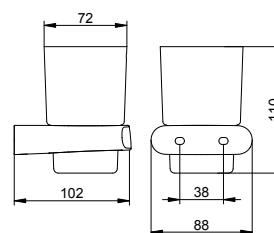

Арт.-№	Поверхность	€
116 50 01 90 00	хром	122,80
Арт.-№	Запасные части	€
116 50 00 90 00	Хрустальный стакан матовый	32,30

Держатель туалетной бумаги

- Поворотный
- Открытая форма
- Ширина рулона до 120 мм
- Скрытое крепление
- Для привинчивания
- Крепежный комплект включен