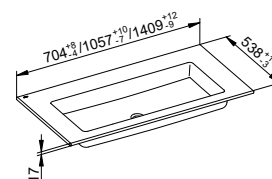

Умывальник из керамики квадратный без отверстия для смесителя

- Подходит для встраиваемых смесителей
- Без перелива
- С покрытием CleanPlus

Арт.-№	Ширина	Высота	Глубина	Поверхность	€
321 40 31 07 00	704 мм	17 мм	538 мм	белый	779,90
321 50 31 10 00	1057 мм	17 мм	538 мм	белый	903,10
321 60 31 14 00	1409 мм	17 мм	538 мм	белый	1.115,80