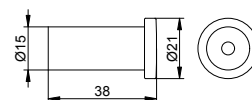

Арт.-№	Поверхность	€
149 16 01 00 00	хром	14,60
149 16 07 00 00	нержавеющая сталь	29,90
149 16 17 00 00	алюминий анодированный	12,40
149 16 37 00 00	черный матовый	14,60

Крючок для полотенца XL

- Скрытое крепление
- Для привинчивания
- Крепежный комплект включен