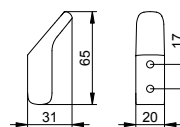

Арт.-№	Поверхность	€
127 15 01 00 00	хром	22,10
127 15 06 00 00	покрытие в нержавеющей стали	35,40
127 15 25 00 00	латунь шлифованная	66,30
127 15 29 00 00	матовое красное золото	66,30

Крючок для полотенца Двойной