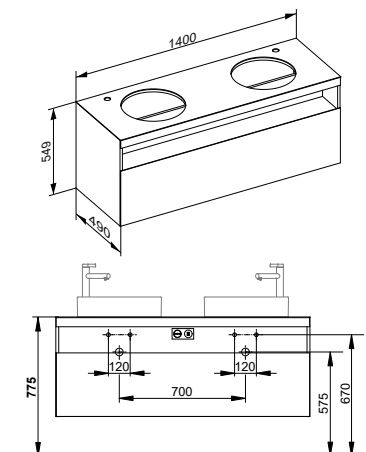

**Тумба под умывальник для
2 накладных умывальников
1 выдвижной ящик спереди с
2 x 1 отверстиями**

- Открывание верхним захватом
- С механизмом плавного закрывания
- Настенный монтаж

Комплектация

- Открытая полка по всей ширине
- Сифон G 1 1/4 x 32
- Вкладной коврик

Освещение (опция)

- Включение / выключение с помощью встроенного сенсорного датчика или комнатного выключателя
- 3000 Кельвин (тёплый белый)
- Освещение полки
- LED
- Необходимо сетевое подключение

Электрическое оснащение (опция)

- 1 электрическая розетка
- 1 разъем USB и 1 разъем USB-C для зарядки

**Дополнительная внутренняя организация:
2 x L или 1 x XL**

Арт.-N°	Ширина	Высота	Глубина	Освещение / электрооборудование	Цвет N°	€
328 94 XX 01 00	1400 мм	550 мм	490 мм	да	18, 30, 97	2.236,20
328 94 YY 01 00	1400 мм	550 мм	490 мм	да	29	2.555,50
328 94 XX 00 00	1400 мм	550 мм	490 мм	нет	18, 30, 97	1.869,00
328 94 YY 00 00	1400 мм	550 мм	490 мм	нет	29	2.188,20

Арт.-N°	Доп. аксессуары (см. принадлежности к мебели для ванной комнаты)						€	
315 99 03 00 00	Внутренняя организация		L	486 мм	80 мм	372 мм	белый	82,80
315 99 04 00 00	Внутренняя организация		XL	661 мм	80 мм	372 мм	белый	96,90

Доп. аксессуары (см. умывальники)

328 80 31 04 00	Накладной умывальник		без отверстия для смесителя	400 мм	102 мм	400 мм	белый	519,90
328 80 57 04 00	Накладной умывальник		без отверстия для смесителя	400 мм	102 мм	400 мм	черный	519,90