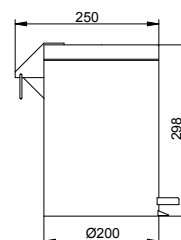

Контейнер для мусора с ножной педалью напольная модель

- с крышкой
- Съемный контейнер
- Вместимость 5 Л

Арт.-№	Поверхность	€
049 88 01 00 00	хромированный	137,10
049 88 07 00 00	нержавеющая сталь	113,70
049 88 17 00 00	алюминий анодированный	91,50
049 88 37 00 00	черный матовый	164,50