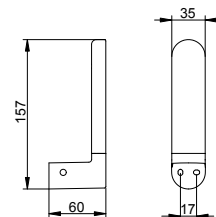

Арт.-№	Поверхность	€
116 63 01 00 00	хром	77,30

Туалетный гарнитур

- Съёмный контейнер
- Хрустальная ёмкость матовая
- Скрытое крепление
- Для привинчивания
- Крепежный комплект включен
- Запасная головка ершика в комплекте