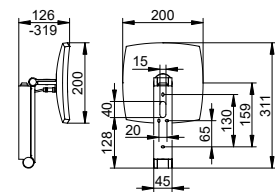

Косметическое зеркало iLook_move квадратное с подсветкой с рычажным переключателем

- Размер: 200 x 200 mm
- Тип защиты: IP 24
- Настенный монтаж
- 3-мерный шарнирный рычаг
- Зеркало с одной стороны, вогнутое
- Коэффициент увеличения: x 5