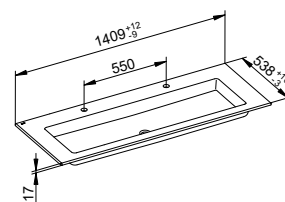

Двойной умывальник из керамики квадратный с 2 x 1 отверстиями

- Подходит для смесителя с 1 отверстием
- Без перелива
- С покрытием CleanPlus

Арт.-№	Ширина	Высота	Глубина	Поверхность	€
321 60 31 14 02	1409 мм	17 мм	538 мм	белый	1.143,60

Арт.-№	Необходимые аксессуары (см. принадлежности к смесителям)	Поверхность	€
599 04 01 00 00	Принудительный слив	хром	112,40
599 04 03 00 00	Принудительный слив	бронза шлифованная	157,40
599 04 06 00 00	Принудительный слив	покрытие в нержавеющей стали	157,40
599 04 13 00 00	Принудительный слив	хром черный шлифованный	157,40
599 04 25 00 00	Принудительный слив	латунь шлифованная	281,00
599 04 29 00 00	Принудительный слив	матовое красное золото	281,00
599 04 37 00 00	Принудительный слив	черный матовый	134,90
Доп. аксессуары (см. принадлежности к смесителям)			
599 90 31 00 01	Керамическая крышка для умывальника	белый	55,30