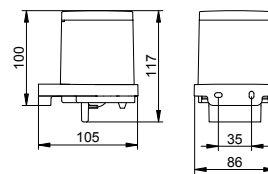

Дозатор для жидкого мыла

- Заправочный объем 180 ml
- Объем дозирования 0,5 мл/ход
- Управление снизу
- Заполнение сверху
- Ёмкость из пластика
- Скрытое крепление
- Для привинчивания
- Крепежный комплект включен

в специальных поверхностях не производится.

Арт.-№	Поверхность	€
127 52 01 01 00	хром / белый	128,80
127 52 01 01 01	хром / антрацит	128,80

Арт.-№	Запасные части	€
127 52 00 01 00	Пластиковая крышка белый	14,20
127 52 00 01 01	Пластиковая крышка антрацит	14,20
199 52 00 01 00	Насосик	32,70