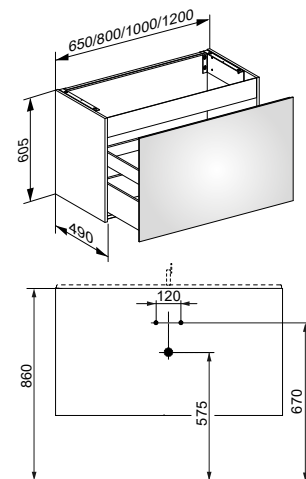

Тумба под умывальник для встраиваемых умывальников 1 выдвижной ящик спереди и 1 внутренний выдвижной ящик

- Открывание боковым захватом
- С механизмом плавного закрывания
- Настенный монтаж

Комплектация

- Сифон G 1 1/4 x 32
- Вкладной коврик
- Внутренний выдвижной ящик с внутренней организацией (ширина от 800 мм)

Освещение

- Без

Дополнительная внутренняя организация:

Ширина 650 мм = 1 x M

Ширина 800 мм = 1 x L

Ширина 1000 мм = 1 x M + 1 x L

Ширина 1200 мм = 2 x L

Арт.-№	Ширина	Высота	Глубина	Цвет №	€
331 52 XX 00 00	650 мм	605 мм	490 мм	18, 30, 97	1.173,90
331 52 YY 00 00	650 мм	605 мм	490 мм	11, 14, 29	1.343,10
331 62 XX 00 00	800 мм	605 мм	490 мм	18, 30, 97	1.345,50
331 62 YY 00 00	800 мм	605 мм	490 мм	11, 14, 29	1.526,30
331 72 XX 00 00	1000 мм	605 мм	490 мм	18, 30, 97	1.410,50
331 72 YY 00 00	1000 мм	605 мм	490 мм	11, 14, 29	1.606,90
331 82 XX 00 00	1200 мм	605 мм	490 мм	18, 30, 97	1.477,80
331 82 YY 00 00	1200 мм	605 мм	490 мм	11, 14, 29	1.689,20

Арт.-№	Доп. аксессуары (см. принадлежности к мебели для ванной комнаты)	€
315 99 02 00 00	Внутренняя организация M	311 мм 80 мм 372 мм белый 74,90
315 99 03 00 00	Внутренняя организация L	486 мм 80 мм 372 мм белый 82,80
Доп. аксессуары (см. умывальники)		
331 50 31 65 00	Умывальник без отверстия для смесителя	655 мм 17 мм 494 мм белый 753,70
331 50 31 65 01	Умывальник с 1 отверстием	655 мм 17 мм 494 мм белый 834,40
331 60 31 80 00	Умывальник без отверстия для смесителя	805 мм 17 мм 494 мм белый 903,50
331 60 31 80 01	Умывальник с 1 отверстием	805 мм 17 мм 494 мм белый 984,10
331 70 31 10 00	Умывальник без отверстия для смесителя	1007 мм 17 мм 494 мм белый 978,00
331 70 31 10 01	Умывальник с 1 отверстием	1007 мм 17 мм 494 мм белый 1.058,70
331 80 31 12 00	Умывальник без отверстия для смесителя	1208 мм 17 мм 494 мм белый 1.036,30
331 80 31 12 01	Умывальник с 1 отверстием	1208 мм 17 мм 494 мм белый 1.117,00
331 80 31 12 02	Двойной умывальник с 2 x 1 отверстиями	1208 мм 17 мм 494 мм белый 1.062,00