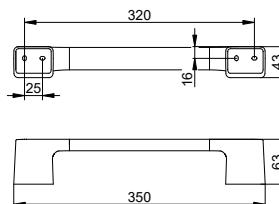

Арт.-№	Поверхность	€
146 07 01 00 00	хром	110,60
146 07 37 00 00	черный матовый	143,80

Полочка для душа

- Скрытое крепление
- Для привинчивания или приклеивания
- Крепежный комплект включен
- Клеевой комплект