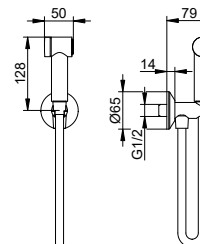

не является безопасной в отношении обратного потока согласно DIN EN 1717.

Арт.-№	Поверхность	€
599 83 01 00 00	хром	265,50