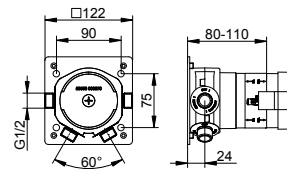

Арт.-№	€
595 53 00 00 70	370,60

Арт.-№	Доп. аксессуары (см. главу)		€
595 70 00 00 01	Монтажная планка	570 мм	55,50
595 70 00 00 02	Монтажная планка	800 мм	77,10
595 70 00 00 03	Монтажная планка	1250 мм	115,10