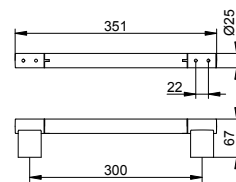

Арт.-N°	Поверхность	€
149 07 01 00 00	хром	118,80
149 07 07 00 00	нержавеющая сталь	268,60
149 07 17 00 00	алюминий анодированный / хром	101,00
149 07 37 00 00	черный матовый	118,80