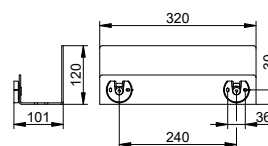

Арт.-№	Поверхность	€
249 52 37 00 00	черный матовый	124,60
249 52 51 00 00	белый матовый	124,60

Арт.-№	Доп. аксессуары (см. принадлежности к аксессуарам)	€
049 94 00 01 00	Клеевой комплект Nr. 1	12,80

Полочка для душа размер на выбор