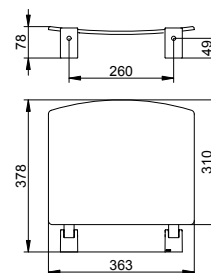

Арт.-№	Поверхность	€
149 80 01 00 37	хром / черный	381,30
149 80 01 00 38	хром / светло-серый	381,30
149 80 01 00 51	хром / белый	381,30

Арт.-№	Доп. аксессуары (см. главу)	€
349 92 00 01 00	Крепежный комплект 3	8,00
349 92 00 02 00	Крепежный комплект 6	8,00
349 95 00 02 00	Крепежный комплект 9	7,80
349 97 00 01 00	Крепежный комплект 11	55,90