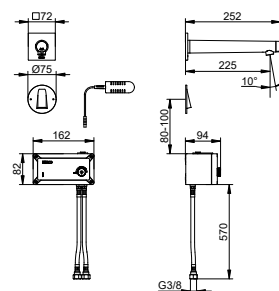

Электрическая часть

- Инфракрасные датчики (регулируемое расстояние, регулируемое время задержки выключения)
- Остановка подачи воды для очистки вручную
- Настраиваемое гигиеническое ополаскивание (3 - 24 ч)
- работа от сети
- напряжение 6 В, сетевой вход 100 - 230 В

Арт.-№	Розетка	Вылет	Поверхность	€
595 17 01 11 01	круглый	225 мм	хром	1.012,60
595 17 01 11 02	квадратный	225 мм	хром	1.018,30
595 17 37 11 01	круглый	225 мм	черный матовый	1.215,10
595 17 37 11 02	квадратный	225 мм	черный матовый	1.222,00

Арт.-№	Необходимые аксессуары (см. принадлежности к смесителям)	€
599 17 00 00 70	Комплект для встройки под плитку	104,00

Доп. аксессуары (см. принадлежности к смесителям)		€
599 11 00 00 00	Bluetooth Adapter	174,30