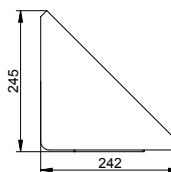

Угловая полочка для душа

- Скрытое крепление
- Для привинчивания
- Крепежный комплект включен

в специальных поверхностях не производится.

Арт.-№	Поверхность	€
115 57 17 00 00	алюминий анодированный	170,40

Угловая полочка для душа со стеклоочистителем

- Скрытое крепление
- Для привинчивания
- Крепежный комплект включен

в специальных поверхностях не производится.