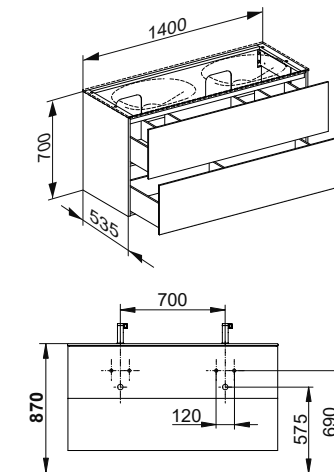

**Тумба под умывальник
для двойные умывальники
2 выдвижных ящика спереди**

- Открывание нажатием (Push-to-Open)
- С механизмом плавного закрывания
- Настенный монтаж

Комплектация

- Сифон G 1 1/4 x 32
- 2 выдвижных ящика для хранения

Освещение (опция)

- Автоматическое включение / выключение
- 3000 Кельвин (тёплый белый)
- Освещение внутреннего пространства
- LED
- Требуется сетевое подключение через электрическую розетку

Арт.-N°	Ширина	Высота	Глубина	Освещение	Цвет N°	€
312 64 XX 01 00	1400 мм	700 мм	535 мм	да	37, 38, 39	2.963,10
312 64 YY 01 00	1400 мм	700 мм	535 мм	да	11, 14, 18, 27, 28, 30, 89	3.726,80
312 64 ZZ 01 00	1400 мм	700 мм	535 мм	да	21	4.696,80
312 64 XX 00 00	1400 мм	700 мм	535 мм	нет	37, 38, 39	2.462,20
312 64 YY 00 00	1400 мм	700 мм	535 мм	нет	11, 14, 18, 27, 28, 30, 89	3.244,90
312 64 ZZ 00 00	1400 мм	700 мм	535 мм	нет	21	4.214,90

Арт.-N°	Доп. аксессуары (см. умывальники)						€
312 63 70 14 00	Двойной умывальник	без отверстия для смесителя	1400 мм	17 мм	535 мм	белый шелковисто-матовый	2.726,40
312 63 70 14 02	Двойной умывальник	с 2 x 1 отверстиями	1400 мм	17 мм	535 мм	белый шелковисто-матовый	2.821,40