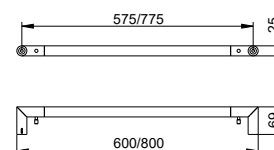

Для дополнительного склеивания требуется два набора клея.

Арт.-N°	Ширина	Поверхность	€
128 01 01 06 00	600 мм	хром	144,40
128 01 01 08 00	800 мм	хром	161,30
128 01 37 06 00	600 мм	черный матовый	187,70
128 01 37 08 00	800 мм	черный матовый	209,70