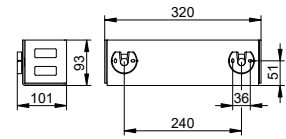

Арт.-№	Доп. аксессуары (см. принадлежности к аксессуарам)	€
049 94 00 01 00	Клеевой комплект Nr. 1	12,80

Корзинка для душа закрытая форма

- Съемная
- Скрытое крепление
- Для привинчивания или приклеивания (на выбор)
- Крепежный комплект включен