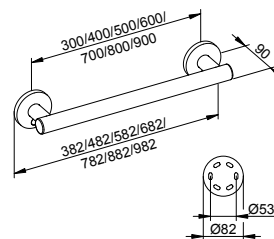

Поручень

- Нагрузка до 115 кг
- Вертикальный или горизонтальный монтаж
- Скрытое крепление
- Для привинчивания
- 2 x Крепежный комплект 1 (349 90 00 01 00)

Другие крепежные комплекты (2 в зависимости от типа стены).

Заказывать отдельно.

варианты исполнения длиной 1082 и 1182 мм оснащены третьим настенным креплением (в центре).

Версия длиной 382 мм не может сочетаться со складным сиденьем со спинкой арт. 349 81.

Арт.-N°	Ширина	Поверхность	€
349 01 01 03 00	382 мм	хром	184,90
349 01 01 04 00	482 мм	хром	201,60
349 01 01 05 00	582 мм	хром	216,30
349 01 01 06 00	682 мм	хром	230,90
349 01 01 07 00	782 мм	хром	246,50
349 01 01 08 00	882 мм	хром	261,80
349 01 01 09 00	982 мм	хром	276,70
349 01 01 10 00	1082 мм	хром	292,70
349 01 01 11 00	1182 мм	хром	308,70
349 01 17 03 00	382 мм	алюминий анодированный / хром	157,20
349 01 17 04 00	482 мм	алюминий анодированный / хром	171,40
349 01 17 05 00	582 мм	алюминий анодированный / хром	183,90
349 01 17 06 00	682 мм	алюминий анодированный / хром	196,30
349 01 17 07 00	782 мм	алюминий анодированный / хром	209,50
349 01 17 08 00	882 мм	алюминий анодированный / хром	222,50
349 01 17 09 00	982 мм	алюминий анодированный / хром	235,20
349 01 17 10 00	1082 мм	алюминий анодированный / хром	248,80
349 01 17 11 00	1182 мм	алюминий анодированный / хром	262,40

Арт.-N°	Запасные части	€
349 90 00 01 00	Крепежный комплект 1	9,50
Доп. аксессуары (см. главу)		
349 12 01 00 01	Выравнивающие к плитке шайбы	хром 76,60
349 81 01 00 37	Сиденье для душа	хром / черный 911,50
349 81 01 00 38	Сиденье для душа	хром / светло-серый 911,50
349 81 01 00 51	Сиденье для душа	хром / белый 911,50
349 81 17 00 37	Сиденье для душа	алюминий анодированный / черный 811,70
349 81 17 00 38	Сиденье для душа	алюминий анодированный / светло-серый 811,70
349 81 17 00 51	Сиденье для душа	алюминий анодированный / белый 811,70
Доп. аксессуары (см. универсальные артикулы Care)		
349 90 00 02 00	Крепежный комплект 4	8,00
349 93 00 02 00	Крепежный комплект 7	9,10