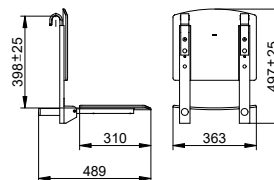

Арт.-№	Поверхность	€
349 81 01 00 37	хром / черный	911,50
349 81 01 00 38	хром / светло-серый	911,50
349 81 01 00 51	хром / белый	911,50
349 81 17 00 37	алюминий анодированный / черный	811,70
349 81 17 00 38	алюминий анодированный / светло-серый	811,70
349 81 17 00 51	алюминий анодированный / белый	811,70

Держатель туалетной бумаги Для угловых поручней PLAN CARE

- Неповоротный
- Открытая форма
- на выбор слева или справа
- С тормозом рулона
- Ширина рулона до 120 мм

Комбинируется с угловым поручнем
(номер артикула 349 06).
Заказывать отдельно.