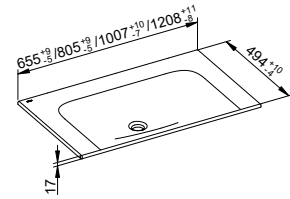

Умывальник из керамики без отверстия для смесителя

- Подходит для встраиваемых смесителей
- Без перелива
- С покрытием CleanPlus

Арт.-N°	Ширина	Высота	Глубина	Поверхность	€
331 50 31 65 00	655 мм	17 мм	494 мм	белый	753,70
331 60 31 80 00	805 мм	17 мм	494 мм	белый	903,50
331 70 31 10 00	1007 мм	17 мм	494 мм	белый	978,00
331 80 31 12 00	1208 мм	17 мм	494 мм	белый	1.036,30

Арт.-N°	Необходимые аксессуары (см. принадлежности к смесителям)	€
599 04 01 00 00	Принудительный слив хром	112,40
599 04 03 00 00	Принудительный слив бронза шлифованная	157,40
599 04 06 00 00	Принудительный слив покрытие в нержавеющей стали	157,40
599 04 13 00 00	Принудительный слив хром черный шлифованный	157,40
599 04 25 00 00	Принудительный слив латунь шлифованная	281,00
599 04 29 00 00	Принудительный слив матовое красное золото	281,00
599 04 37 00 00	Принудительный слив черный матовый	134,90
Доп. аксессуары (см. принадлежности к смесителям)		
599 90 31 00 01	Керамическая крышка для умывальника белый	55,30

Умывальник из керамики с 1 отверстием

- Подходит для смесителя с 1 отверстием
- С системой слива-перелива CLOU
- С покрытием CleanPlus