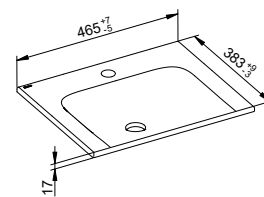

Гостевой умывальник из керамики с 1 отверстием

- Подходит для смесителя с 1 отверстием
- Без перелива
- С покрытием CleanPlus

Арт.-N°	Ширина	Высота	Глубина	Поверхность	€
331 30 31 46 01	465 мм	17 мм	383 мм	белый	593,50

Арт.-N°	Необходимые аксессуары (см. принадлежности к смесителям)	Поверхность	€
599 04 01 00 00	Принудительный слив	хром	112,40
599 04 03 00 00	Принудительный слив	бронза шлифованная	157,40
599 04 06 00 00	Принудительный слив	покрытие в нержавеющей стали	157,40
599 04 13 00 00	Принудительный слив	хром черный шлифованный	157,40
599 04 25 00 00	Принудительный слив	латунь шлифованная	281,00
599 04 29 00 00	Принудительный слив	матовое красное золото	281,00
599 04 37 00 00	Принудительный слив	черный матовый	134,90
Доп. аксессуары (см. принадлежности к смесителям)			
599 90 31 00 01	Керамическая крышка для умывальника	белый	55,30