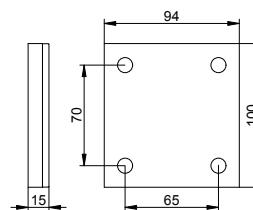

Арт.-№	Поверхность	€
349 02 01 00 00	хром	100,90
349 02 17 00 00	алюминий анодированный / хром	100,90

Арт.-№	Доп. аксессуары (см. универсальные артикулы Care)	€
349 91 00 01 00	Крепежный комплект 2	15,50
349 91 00 02 00	Крепежный комплект 5	15,50
349 94 00 02 00	Крепежный комплект 8	8,90
349 96 00 01 00	Крепежный комплект 10	96,50

**Декоративная крышка Для
съемных складных поручней
PLAN CARE**

- Для закрытия крепежных отверстий откидных поручней

крепежные комплекты
(в зависимости от типа стены).
Заказывать отдельно.