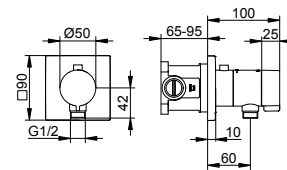

Комплект термостата для душа встроенный с соединением-выводом для шланга

1. **Термостат для душа (595 54 XX 00 01)**
2. Тип соединения: Внутренний блок G 1/2
   - Соединение-вывод для шланга G 1/2
   - Блок управления термостатом
   - Блокировка при 38 °C
   - Запорный вентиль с керамическими уплотнительными шайбами
   - Пропускная способность: 12 л/мин
   - С защитой от обратного потока согласно DIN EN 1717
   - Подходит для проточных водонагревателей
   - Прошел испытания на уровень шума

1. **Внутренний блок (595 54 XX 01 70)**
2. С промывочным модулем
   - Соединительная резьба: G 1/2
   - Монтажная глубина: 65 - 95 мм

Арт.-№	Розетка	Поверхность	€
595 54 01 00 21	круглый	хром	550,40
595 54 01 00 22	квадратный	хром	555,60

Арт.-№	Доп. аксессуары (см. принадлежности к смесителям)	€
595 54 01 10 00	С регулятором предельной температуры	хром 20,80

Однорычажный смеситель встроенный IXMO Pure

- Тип соединения: Внутренний блок G 1/2
- Картридж с керамическими уплотнительными шайбами
- С регулятором предельной температуры
- Пропускная способность: 23 л/мин
- Подходит для проточных водонагревателей
- Прошел испытания на уровень шума