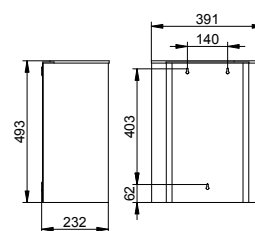

Арт.-№	Поверхность	€
149 88 01 00 00	хром / черный	378,60
149 88 07 00 00	нержавеющая сталь / черный	482,40
149 88 17 00 00	алюминий-finish / черный	349,00
149 88 37 00 00	черный матовый / черный	378,60

Держатель туалетной бумаги

- Поворотный
- Открытая форма
- Ширина рулона до 120 мм
- Скрытое крепление
- Для привинчивания
- Крепежный комплект включен