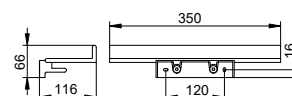

Арт.-№	Поверхность	€
128 58 37 00 00	черный матовый	149,50
128 58 51 00 00	белый матовый / хром	149,50

Арт.-№	Доп. аксессуары (см. принадлежности к аксессуарам)	€
049 94 00 09 00	Клеевой комплект Nr. 9	23,70

Полочка для душа со стеклоочистителем

- Встроенный крючок
- Съемная
- Скрытое крепление
- Для привинчивания или приклеивания (на выбор)
- Крепежный комплект включен