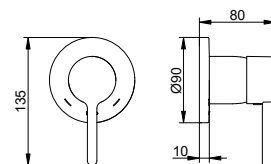

Однорычажный смеситель встроенный

- Тип соединения: Внутренний блок G 1/2
- Картридж с керамическими уплотнительными шайбами
- С регулятором предельной температуры
- Пропускная способность: 23 л/мин
- Подходит для проточных водонагревателей
- Прошел испытания на уровень шума

Арт.-№	Поверхность	€
515 51 01 00 01	хром	237,10
515 51 03 00 01	бронза шлифованная	331,90
515 51 06 00 01	покрытие в нержавеющей стали	331,90
515 51 13 00 01	хром черный шлифованный	331,90
515 51 25 00 01	латунь шлифованная	592,80
515 51 29 00 01	матовое красное золото	592,80

Арт.-№	Необходимые аксессуары (см. принадлежности к смесителям)	€
595 51 00 00 70	Внутренний блок	225,30

Комплект однорычажного смесителя встроенный для 2 потребителей с соединением-выводом для шланга и держателем душевой лейки

1. **Однорычажный смеситель (515 51 XX 00 01)**
2. Тип соединения: Внутренний блок G 1/2
   - Картридж с керамическими уплотнительными шайбами
   - С регулятором предельной температуры
   - Пропускная способность: 23 л/мин
   - Подходит для проточных водонагревателей
   - Прошел испытания на уровень шума

1. **Вентиль-переключатель (595 56 XX 12 01)**
2. Тип соединения: Внутренний блок G 1/2
   - Соединение-вывод для шланга G 1/2
   - Соединение-вывод для шланга
   - Вентиль-переключатель с керамическими уплотнительными шайбами
   - Пропускная способность: 24 л/мин
   - Пропускная способность вывода для шланга: 17 л/мин
   - С защитой от обратного потока согласно DIN EN 1717
   - Подходит для проточных водонагревателей
   - Прошел испытания на уровень шума