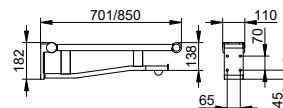

Складной поручень для WC

- Нагрузка до 115 кг
- Складывается вверх
- Тормоз предотвращает непреднамеренное опускание
- Держатель туалетной бумаги
- С тормозом рулона
- Ширина рулона до 100 мм
- Опорная поверхность из пластика
- Скрытое крепление
- Для привинчивания