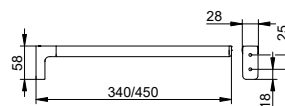

Полотенцедержатель 1-рычажный

- Неповоротный
- Скрытое крепление
- Для привинчивания
- Крепежный комплект включен

Арт.-№	Глубина	Поверхность	€
127 22 01 00 00	340 мм	хром	82,10
127 20 01 00 00	450 мм	хром	82,10
127 20 06 00 00	450 мм	покрытие в нержавеющей стали	131,40
127 20 25 00 00	450 мм	латунь шлифованная	246,30
127 20 29 00 00	450 мм	матовое красное золото	246,30

Кольцо для полотенца

- Поворотное
- Закрытая форма
- Скрытое крепление
- Для привинчивания
- Крепежный комплект включен