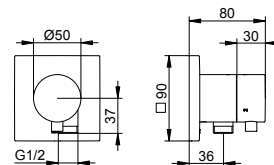

**Вентиль-переключатель
встроенный для
3 потребителей с
соединением-выводом для
шланга**

- Тип соединения: Внутренний блок G 1/2
- Соединение-вывод для шланга G 1/2
- Вентиль-переключатель с керамическими уплотнительными шайбами
- Пропускная способность: 23 л/мин
- Пропускная способность вывода для шланга: 16 л/мин
- С защитой от обратного потока согласно DIN EN 1717
- Подходит для проточных водонагревателей
- Прошел испытания на уровень шума

Арт.-N°	Розетка	Запирание	Поверхность	€
595 48 01 11 01	круглый	нет	хром	373,50
595 49 01 11 01	круглый	да	хром	381,20
595 48 01 11 02	квадратный	нет	хром	381,20
595 49 01 11 02	квадратный	да	хром	389,10
595 48 03 11 01	круглый	нет	бронза шлифованная	522,90
595 49 03 11 01	круглый	да	бронза шлифованная	533,70
595 48 03 11 02	квадратный	нет	бронза шлифованная	533,70
595 49 03 11 02	квадратный	да	бронза шлифованная	544,70
595 48 06 11 01	круглый	нет	покрытие в нержавеющей стали	522,90
595 49 06 11 01	круглый	да	покрытие в нержавеющей стали	533,70
595 48 06 11 02	квадратный	нет	покрытие в нержавеющей стали	533,70
595 49 06 11 02	квадратный	да	покрытие в нержавеющей стали	544,70
595 48 13 11 01	круглый	нет	хром черный шлифованный	522,90
595 49 13 11 01	круглый	да	хром черный шлифованный	533,70
595 48 13 11 02	квадратный	нет	хром черный шлифованный	533,70
595 49 13 11 02	квадратный	да	хром черный шлифованный	544,70
595 48 25 11 01	круглый	нет	латунь шлифованная	933,80
595 49 25 11 01	круглый	да	латунь шлифованная	953,00
595 48 25 11 02	квадратный	нет	латунь шлифованная	953,00
595 49 25 11 02	квадратный	да	латунь шлифованная	972,80
595 48 29 11 01	круглый	нет	матовое красное золото	933,80
595 49 29 11 01	круглый	да	матовое красное золото	953,00
595 48 29 11 02	квадратный	нет	матовое красное золото	953,00
595 49 29 11 02	квадратный	да	матовое красное золото	972,80
595 48 37 11 01	круглый	нет	черный матовый	448,20
595 49 37 11 01	круглый	да	черный матовый	457,40
595 48 37 11 02	квадратный	нет	черный матовый	457,40
595 49 37 11 02	квадратный	да	черный матовый	466,90

Арт.-N°	Необходимые аксессуары (см. принадлежности к смесителям)	€
595 48 00 01 70	Внутренний блок	246,20