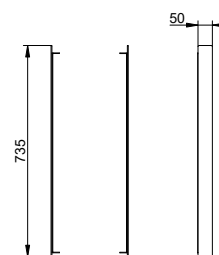

Арт.-N°	Поверхность	€
143 94 00 00 01	зеркальная	110,10