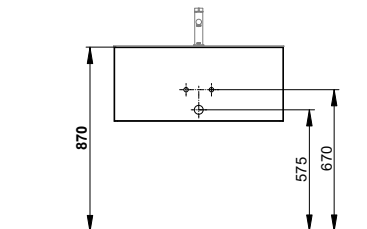

**Тумба под умывальник для
встраиваемых умывальников
1 выдвижной ящик спереди**

- Открывание ручкой
- С механизмом плавного закрывания
- Настенный монтаж

Комплектация

- Сифон G 1 1/4 x 32

Освещение (опция)

- Автоматическое включение / выключение
- 3000 Кельвин (тёплый белый)
- Освещение внутреннего пространства
- LED
- Требуется сетевое подключение через электрическую розетку

Арт.-N°	Ширина	Высота	Глубина	Освещение	Цвет N°	€
325 11 WW 08 01	800 мм	350 мм	490 мм	да	51, 52, 53, 54, 55	1.766,70
325 11 XX 08 01	800 мм	350 мм	490 мм	да	30, 31, 32, 33, 34, 35	1.915,80
325 11 YY 08 01	800 мм	350 мм	490 мм	да	81, 82, 83, 84, 85, 86, 87, 88, 89	2.130,10
325 11 ZZ 08 01	800 мм	350 мм	490 мм	да	91, 92	2.824,70
325 11 WW 08 00	800 мм	350 мм	490 мм	нет	51, 52, 53, 54, 55	1.366,60
325 11 XX 08 00	800 мм	350 мм	490 мм	нет	30, 31, 32, 33, 34, 35	1.515,70
325 11 YY 08 00	800 мм	350 мм	490 мм	нет	81, 82, 83, 84, 85, 86, 87, 88, 89	1.729,90
325 11 ZZ 08 00	800 мм	350 мм	490 мм	нет	91, 92	2.424,50
325 11 WW 12 01	1200 мм	350 мм	490 мм	да	51, 52, 53, 54, 55	1.934,70
325 11 XX 12 01	1200 мм	350 мм	490 мм	да	30, 31, 32, 33, 34, 35	2.128,00
325 11 YY 12 01	1200 мм	350 мм	490 мм	да	81, 82, 83, 84, 85, 86, 87, 88, 89	2.402,00
325 11 ZZ 12 01	1200 мм	350 мм	490 мм	да	91, 92	3.221,90
325 11 WW 12 00	1200 мм	350 мм	490 мм	нет	51, 52, 53, 54, 55	1.454,50
325 11 XX 12 00	1200 мм	350 мм	490 мм	нет	30, 31, 32, 33, 34, 35	1.647,90
325 11 YY 12 00	1200 мм	350 мм	490 мм	нет	81, 82, 83, 84, 85, 86, 87, 88, 89	1.921,90
325 11 ZZ 12 00	1200 мм	350 мм	490 мм	нет	91, 92	2.741,80

Арт.-N°	Необходимые аксессуары (см. принадлежности к мебели для ванной комнаты)					€
490 41 01 00 02	Рукоятка	12 мм	80 мм	2 мм	хром	41,60
490 41 03 00 02	Рукоятка	12 мм	80 мм	2 мм	бронза шлифованная	66,60
490 41 06 00 02	Рукоятка	12 мм	80 мм	2 мм	покрытие в нержавеющей стали	66,60
490 41 13 00 02	Рукоятка	12 мм	80 мм	2 мм	хром черный шлифованный	66,60
490 41 17 00 02	Рукоятка	12 мм	80 мм	2 мм	алюминий-finish	49,90
490 41 25 00 02	Рукоятка	12 мм	80 мм	2 мм	латунь шлифованная	124,80
490 41 29 00 02	Рукоятка	12 мм	80 мм	2 мм	матовое красное золото	124,80
490 41 37 00 02	Рукоятка	12 мм	80 мм	2 мм	черный матовый	54,10

Доп. аксессуары (см. умывальники)

325 90 WW 08 00	Умывальник	без отверстия для смесителя	806 мм	4 мм	493 мм	51, 52, 53, 54, 55	1.054,20
325 90 WW 08 01	Умывальник	с 1 отверстием	806 мм	4 мм	493 мм	51, 52, 53, 54, 55	1.115,00
325 90 WW 12 00	Умывальник	без отверстия для смесителя	1206 мм	4 мм	493 мм	51, 52, 53, 54, 55	1.216,40
325 90 WW 12 01	Умывальник	с 1 отверстием	1206 мм	4 мм	493 мм	51, 52, 53, 54, 55	1.277,20
325 90 WW 12 02	Двойной умывальник	с 2 x 1 отверстиями	1206 мм	4 мм	493 мм	51, 52, 53, 54, 55	1.289,40

Доп. аксессуары (см. принадлежности к мебели для ванной комнаты)

490 10 57 02 00	Ящик для хранения	178 мм	71 мм	372 мм	carbon	92,40
490 10 89 02 00	Ящик для хранения	178 мм	71 мм	372 мм	дуб	120,40