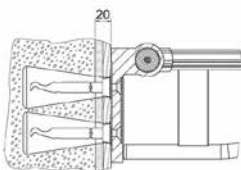

Арт.-N°	€
349 96 00 01 00	96,50