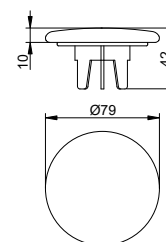

Не подходит для двойных раковин.

Арт.-№	Поверхность	€
599 13 01 00 00	хром	154,00

Керамическая крышка для умывальника для клапана принудительного слива

- С покрытием CleanPlus

Подходит для:
599 04

Арт.-№	Поверхность	€
599 90 31 00 01	белый	55,30
599 90 90 00 01	серый сланец	55,30