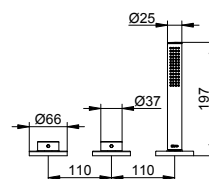

Арт.-№	Поверхность	€
515 30 01 05 00	хром	1.142,90
515 30 03 05 00	бронза шлифованная	1.600,10
515 30 06 05 00	покрытие в нержавеющей стали	1.600,10
515 30 13 05 00	хром черный шлифованный	1.600,10
515 30 25 05 00	латунь шлифованная	2.857,30
515 30 29 05 00	матовое красное золото	2.857,30
Арт.-№	Необходимые аксессуары (см. принадлежности к смесителям) €	
511 30 00 00 75	Комплект для встройки под плитку	1.844,10

Смесители
EDITION 400