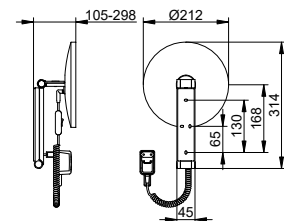

Косметическое зеркало iLook_move круглое с подсветкой со спиральным кабелем и выключателем на проводе

- Диаметр: 212 mm
- Тип защиты: IP 20
- Настенный монтаж
- 3-мерный шарнирный рычаг
- Зеркало с одной стороны, вогнутое
- Коэффициент увеличения: x 5

Управление

- Выключатель на проводе

Освещение

- 6500 Кельвин (белый дневной свет)
- LED 4.5 Watt
- Требуется сетевое подключение через электрическую розетку

Арт.-№	Поверхность	€
176 12 01 90 01	хром	620,60