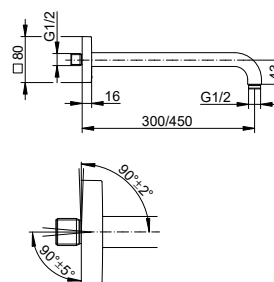

**Душевой кронштейн
Настенный монтаж**

- Тип соединения: Подключение к стене G 1/2
- Подключение верхнего душа G 1/2

Арт.-№	Розетка	Вылет	Поверхность	€
516 88 01 03 00	круглый	300 мм	хром	222,00
516 88 01 04 00	круглый	450 мм	хром	279,80
530 88 01 03 02	квадратный	300 мм	хром	256,00
530 88 01 04 02	квадратный	450 мм	хром	313,70
516 88 03 03 00	круглый	300 мм	бронза шлифованная	310,80
516 88 03 04 00	круглый	450 мм	бронза шлифованная	391,70
530 88 03 03 02	квадратный	300 мм	бронза шлифованная	358,40
530 88 03 04 02	квадратный	450 мм	бронза шлифованная	439,20
516 88 06 03 00	круглый	300 мм	покрытие в нержавеющей стали	310,80
516 88 06 04 00	круглый	450 мм	покрытие в нержавеющей стали	391,70
530 88 06 03 02	квадратный	300 мм	покрытие в нержавеющей стали	358,40
530 88 06 04 02	квадратный	450 мм	покрытие в нержавеющей стали	439,20
516 88 13 03 00	круглый	300 мм	хром черный шлифованный	310,80
516 88 13 04 00	круглый	450 мм	хром черный шлифованный	391,70
530 88 13 03 02	квадратный	300 мм	хром черный шлифованный	358,40
530 88 13 04 02	квадратный	450 мм	хром черный шлифованный	439,20
516 88 17 03 00	круглый	300 мм	алюминий-finish	266,40
516 88 17 04 00	круглый	450 мм	алюминий-finish	335,80
516 88 25 03 00	круглый	300 мм	латунь шлифованная	555,00
516 88 25 04 00	круглый	450 мм	латунь шлифованная	699,50
530 88 25 03 02	квадратный	300 мм	латунь шлифованная	640,00
530 88 25 04 02	квадратный	450 мм	латунь шлифованная	784,30
516 88 29 03 00	круглый	300 мм	матовое красное золото	555,00
516 88 29 04 00	круглый	450 мм	матовое красное золото	699,50
530 88 29 03 02	квадратный	300 мм	матовое красное золото	640,00
530 88 29 04 02	квадратный	450 мм	матовое красное золото	784,30
516 88 37 03 00	круглый	300 мм	черный матовый	266,40
516 88 37 04 00	круглый	450 мм	черный матовый	335,80
530 88 37 03 02	квадратный	300 мм	черный матовый	307,20
530 88 37 04 02	квадратный	450 мм	черный матовый	376,40