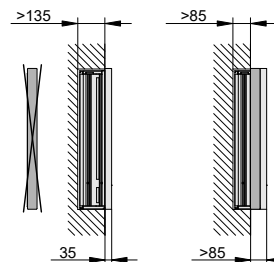

Арт.-N°	Поверхность	€
143 94 00 00 01	зеркальная	110,10