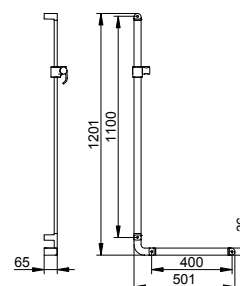

Угловой поручень с передвижным держателем душевой лейки

- Нагрузка до 115 кг
- Передвижной держатель для шлангов с коническими гайками
- Положение держателя душевой лейки спереди
- Регулируемый угол наклона держателя душевой лейки
- С выравнивающей шайбой к плитке (5 мм)
- Для привинчивания
- Крепежный комплект включен