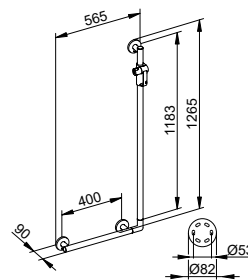

Угловой поручень с передвижным держателем душевой лейки

- Нагрузка до 115 кг
- Душевая штанга на выбор слева или справа
- Передвижной держатель для шлангов с коническими гайками
- Положение держателя душевой лейки на выбор слева или справа
- Регулируемый угол наклона держателя душевой лейки
- Для привинчивания
- 3 x Крепежный комплект 1 (349 90 00 01 00)

**Другие крепежные комплекты (3 в зависимости от типа стены).
Заказывать отдельно.**

Арт.-N°	Ширина	Высота	Поверхность	€
349 06 01 04 11	565 мм	1265 мм	хром	588,10
349 06 17 04 11	565 мм	1265 мм	алюминий анодированный / хром	499,90

Арт.-N°	Запасные части	€
349 10 01 00 00	Передвижной держатель лейки хром	127,90
349 10 17 00 00	Передвижной держатель лейки алюминий-finish	108,70
349 90 00 01 00	Крепежный комплект 1	9,50
Доп. аксессуары (см. главу)		
349 12 01 00 01	Выравнивающие к плитке шайбы хром	76,60
349 81 01 00 37	Сиденье для душа хром / черный	911,50
349 81 01 00 38	Сиденье для душа хром / светло-серый	911,50
349 81 01 00 51	Сиденье для душа хром / белый	911,50
349 81 17 00 37	Сиденье для душа алюминий анодированный / черный	811,70
349 81 17 00 38	Сиденье для душа алюминий анодированный / светло-серый	811,70
349 81 17 00 51	Сиденье для душа алюминий анодированный / белый	811,70
Доп. аксессуары (см. универсальные артикулы Care)		
349 90 00 02 00	Крепежный комплект 4	8,00
349 93 00 02 00	Крепежный комплект 7	9,10