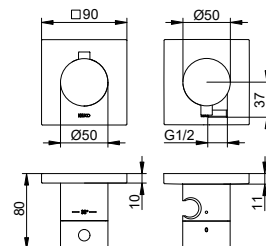

Комплект термостата встроенный для 2 потребителей с соединением-выводом для шланга и держателем душевой лейки

Термостат (595 53 XX 00 02)

- Тип соединения: Внутренний блок G 1/2
- Блок управления термостатом
- Блокировка при 38 °C
- Пропускная способность: 22 л/мин
- Подходит для проточных водонагревателей
- Прошел испытания на уровень шума

Запорный вентиль-переключатель (595 57 XX 12 02)

- Тип соединения: Внутренний блок G 1/2
- Соединение-вывод для шланга G 1/2
- Соединение-вывод для шланга
- Вентиль-переключатель с запорным клапаном и керамическими уплотнительными шайбами
- Пропускная способность: 22 л/мин
- Пропускная способность вывода для шланга: 13 л/мин
- С защитой от обратного потока согласно DIN EN 1717
- Подходит для проточных водонагревателей
- Прошел испытания на уровень шума

Арт.-№	Поверхность	€
511 53 01 12 22	хром	560,90
511 53 03 12 22	бронза шлифованная	785,30
511 53 06 12 22	покрытие в нержавеющей стали	785,30
511 53 13 12 22	хром черный шлифованный	785,30
511 53 25 12 22	латунь шлифованная	1.402,30
511 53 29 12 22	матовое красное золото	1.402,30
511 53 37 12 22	черный матовый	673,10
Арт.-№	Необходимые аксессуары (см. принадлежности к смесителям)	€
599 53 00 21 70	Комплект внутреннего блока	646,90