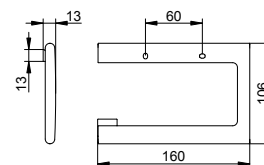

Держатель туалетной бумаги

- Поворотный
- Открытая форма
- Ширина рулона до 120 мм
- Скрытое крепление
- Для привинчивания
- Крепежный комплект включен

Арт.-№	Поверхность	€
115 62 01 00 00	хром	111,00
115 62 03 00 00	бронза шлифованная	177,60
115 62 06 00 00	покрытие в нержавеющей стали	177,60
115 62 13 00 00	хром черный шлифованный	177,60
115 62 25 00 00	латунь шлифованная	333,00
115 62 29 00 00	матовое красное золото	333,00

Держатель туалетной бумаги с полочкой

- Неповоротный
- Открытая форма
- С тормозом рулона
- Ширина рулона до 120 мм
- Скрытое крепление
- Для привинчивания
- Крепежный комплект включен