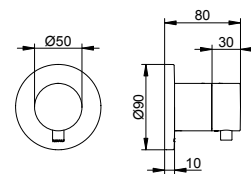

**Вентиль-переключатель
встроенный для
2 потребителей**

- Тип соединения: Внутренний блок G 1/2
- Вентиль-переключатель с керамическими уплотнительными шайбами
- Пропускная способность: 22 л/мин
- Подходит для проточных водонагревателей
- Прошел испытания на уровень шума

Арт.-N°	Розетка	Запирание	Поверхность	€
595 56 01 10 01	круглый	нет	хром	292,30
595 57 01 10 01	круглый	да	хром	298,80
595 56 01 10 02	квадратный	нет	хром	300,30
595 57 01 10 02	квадратный	да	хром	307,00
595 56 03 10 01	круглый	нет	бронза шлифованная	409,20
595 57 03 10 01	круглый	да	бронза шлифованная	418,30
595 56 03 10 02	квадратный	нет	бронза шлифованная	420,40
595 57 03 10 02	квадратный	да	бронза шлифованная	429,80
595 56 06 10 01	круглый	нет	покрытие в нержавеющей стали	409,20
595 57 06 10 01	круглый	да	покрытие в нержавеющей стали	418,30
595 56 06 10 02	квадратный	нет	покрытие в нержавеющей стали	420,40
595 57 06 10 02	квадратный	да	покрытие в нержавеющей стали	429,80
595 56 13 10 01	круглый	нет	хром черный шлифованный	409,20
595 57 13 10 01	круглый	да	хром черный шлифованный	418,30
595 56 13 10 02	квадратный	нет	хром черный шлифованный	420,40
595 57 13 10 02	квадратный	да	хром черный шлифованный	429,80
595 56 25 10 01	круглый	нет	латунь шлифованная	730,80
595 57 25 10 01	круглый	да	латунь шлифованная	747,00
595 56 25 10 02	квадратный	нет	латунь шлифованная	750,80
595 57 25 10 02	квадратный	да	латунь шлифованная	767,50
595 56 29 10 01	круглый	нет	матовое красное золото	730,80
595 57 29 10 01	круглый	да	матовое красное золото	747,00
595 56 29 10 02	квадратный	нет	матовое красное золото	750,80
595 57 29 10 02	квадратный	да	матовое красное золото	767,50
595 56 37 10 01	круглый	нет	черный матовый	350,80
595 57 37 10 01	круглый	да	черный матовый	358,60
595 56 37 10 02	квадратный	нет	черный матовый	360,40
595 57 37 10 02	квадратный	да	черный матовый	368,40

Арт.-N°	Необходимые аксессуары (см. принадлежности к смесителям)	€
595 56 00 00 70	Внутренний блок	238,20