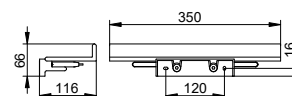

Арт.-№	Поверхность	€
128 59 37 00 00	черный матовый	170,50
128 59 51 00 00	белый матовый / хром	170,50

Арт.-№	Запасные части	€
199 59 00 01 37	Стеклоочиститель черный	25,40
199 59 00 01 51	Стеклоочиститель белый	25,40
Доп. аксессуары (см. принадлежности к аксессуарам)		
049 94 00 09 00	Клеевой комплект Nr. 9	23,70