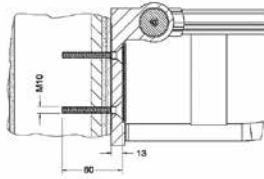

Арт.-N°	€
349 94 00 02 00	8,90

Крепежный комплект 9

- 2 x Винт с шестигранной головкой DIN EN 24017 M10x60 нержавеющая сталь

Требуется для крепления следующих артикулов:

арт. 149 80, 149 83, 349 83.

Заказывать отдельно.