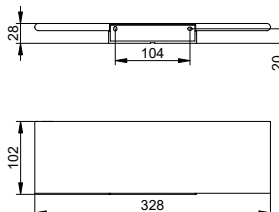

Полочка для душа

- Скрытое крепление
- Для привинчивания или приклеивания
- Крепежный комплект включен
- Клеевой комплект

Арт.-№	Поверхность	€
146 58 37 00 00	черный матовый	134,80
146 58 51 00 00	белый матовый	134,80