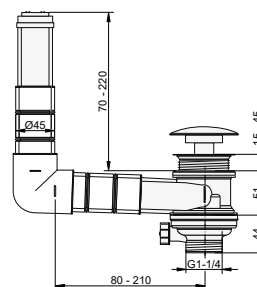

Гарнитура слива-перелива

- Соединительная резьба: G 1 1/4
- Активация и деактивация слива через нажимную пробку (Push-Open)
- Для умывальников без переливного отверстия

Не подходит для двойных раковин.

Арт.-№	Поверхность	€
599 13 01 00 00	хром	154,00