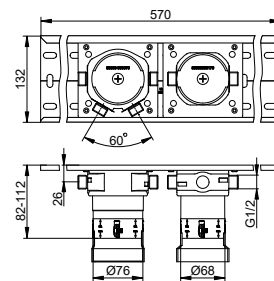

Арт.-№	€
599 53 00 21 70	646,90

Арт.-№	Доп. аксессуары (см. главу)	€
595 71 00 00 01	Комплект крепежных уголков	65,70