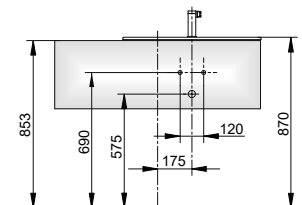

- Сифон G 1 1/4 x 32
- Передвижной ящик для хранения (1050 мм = 1 шт. / 1400 мм = 2 шт.)

Освещение (опция)

- Автоматическое включение / выключение
- 3000 Кельвин (тёплый белый)
- Освещение внутреннего пространства
- LED
- Требуется сетевое подключение через электрическую розетку