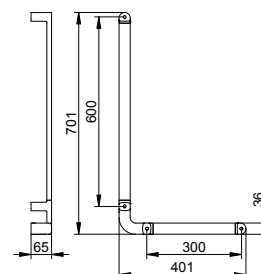

Арт.-№	Вертикальный поручень	Ширина	Высота	Поверхность	€
316 06 01 06 01	справа	401 мм	701 мм	хром	370,80
316 06 01 06 02	слева	401 мм	701 мм	хром	370,80