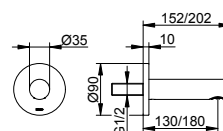

Излив для ванны

- Тип соединения: Подключение к стене G 1/2
- Аэратор M 24x1
- Пропускная способность: ограничено до 25 л/мин
- Подходит для проточных водонагревателей
- Прошел испытания на уровень шума

Арт.-№	Розетка	Вылет	Поверхность	€
595 45 01 00 01	круглый	130 мм	хром	246,90
595 45 01 01 01	круглый	180 мм	хром	264,90
595 45 01 00 02	квадратный	130 мм	хром	258,70
595 45 01 01 02	квадратный	180 мм	хром	276,90
595 45 03 00 01	круглый	130 мм	бронза шлифованная	345,70
595 45 03 01 01	круглый	180 мм	бронза шлифованная	370,90
595 45 03 00 02	квадратный	130 мм	бронза шлифованная	362,20
595 45 03 01 02	квадратный	180 мм	бронза шлифованная	387,70
595 45 06 00 01	круглый	130 мм	покрытие в нержавеющей стали	345,70
595 45 06 01 01	круглый	180 мм	покрытие в нержавеющей стали	370,90
595 45 06 00 02	квадратный	130 мм	покрытие в нержавеющей стали	362,20
595 45 06 01 02	квадратный	180 мм	покрытие в нержавеющей стали	387,70
595 45 13 00 01	круглый	130 мм	хром черный шлифованный	345,70
595 45 13 01 01	круглый	180 мм	хром черный шлифованный	370,90
595 45 13 00 02	квадратный	130 мм	хром черный шлифованный	362,20
595 45 13 01 02	квадратный	180 мм	хром черный шлифованный	387,70
595 45 25 00 01	круглый	130 мм	латунь шлифованная	617,30
595 45 25 01 01	круглый	180 мм	латунь шлифованная	662,30
595 45 25 00 02	квадратный	130 мм	латунь шлифованная	646,80
595 45 25 01 02	квадратный	180 мм	латунь шлифованная	692,30
595 45 29 00 01	круглый	130 мм	матовое красное золото	617,30
595 45 29 01 01	круглый	180 мм	матовое красное золото	662,30
595 45 29 00 02	квадратный	130 мм	матовое красное золото	646,80
595 45 29 01 02	квадратный	180 мм	матовое красное золото	692,30
595 45 37 00 01	круглый	130 мм	черный матовый	296,30
595 45 37 01 01	круглый	180 мм	черный матовый	317,90
595 45 37 00 02	квадратный	130 мм	черный матовый	310,40
595 45 37 01 02	квадратный	180 мм	черный матовый	332,30
Арт.-№	Доп. аксессуары (см. принадлежности к смесителям)			€
595 47 00 01 70	Внутренний блок			154,30