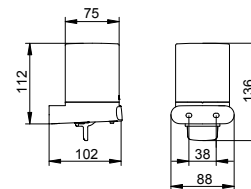

Арт.-№	Поверхность	€
116 52 01 90 00	хром	200,30

Арт.-№	Запасные части	Поверхность	€
116 52 00 90 00	Хрустальный съёмный стакан	матовый	37,90
199 52 00 01 00	Насосик		32,70

Полочка для мыла настольная модель