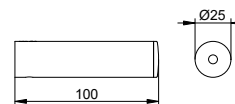

Арт.-№	Поверхность	€
128 63 01 00 00	хром	41,40
128 63 37 00 00	черный матовый	53,80

Арт.-№	Доп. аксессуары (см. принадлежности к аксессуарам)	€
049 94 00 10 01	Клеевой комплект Nr. 10 хром	23,70
049 94 37 10 01	Клеевой комплект Nr. 10 черный матовый	30,80