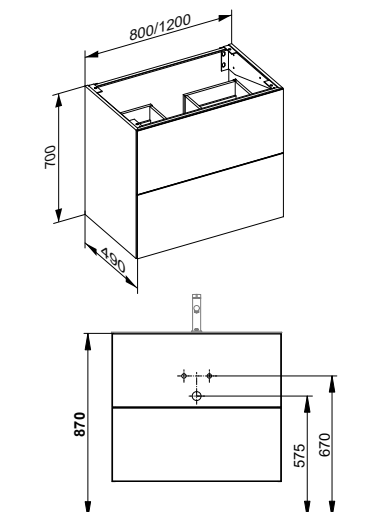

Тумба под умывальник для встраиваемых умывальников 2 выдвижных ящика спереди

- Открытие ручкой
- С механизмом плавного закрывания
- Настенный монтаж

Комплектация

- Сифон G 1 1/4 x 32

Освещение (опция)

- Автоматическое включение / выключение
- 3000 Кельвин (тёплый белый)
- Освещение внутреннего пространства
- LED
- Требуется сетевое подключение через электрическую розетку

Арт.-№	Ширина	Высота	Глубина	Освещение	Поверхность	€
325 12 96 08 01	800 мм	700 мм	490 мм	да	Индивидуальный дизайн PG1	3.335,20
325 12 97 08 01	800 мм	700 мм	490 мм	да	Индивидуальный дизайн PG2	3.938,50
325 12 98 08 01	800 мм	700 мм	490 мм	да	Индивидуальный дизайн PG3	4.152,80
325 12 96 08 00	800 мм	700 мм	490 мм	нет	Индивидуальный дизайн PG1	2.535,00
325 12 97 08 00	800 мм	700 мм	490 мм	нет	Индивидуальный дизайн PG2	3.138,30
325 12 98 08 00	800 мм	700 мм	490 мм	нет	Индивидуальный дизайн PG3	3.352,50
325 12 96 12 01	1200 мм	700 мм	490 мм	да	Индивидуальный дизайн PG1	3.796,60
325 12 97 12 01	1200 мм	700 мм	490 мм	да	Индивидуальный дизайн PG2	4.444,20
325 12 98 12 01	1200 мм	700 мм	490 мм	да	Индивидуальный дизайн PG3	4.718,20
325 12 96 12 00	1200 мм	700 мм	490 мм	нет	Индивидуальный дизайн PG1	2.782,90
325 12 97 12 00	1200 мм	700 мм	490 мм	нет	Индивидуальный дизайн PG2	3.430,50
325 12 98 12 00	1200 мм	700 мм	490 мм	нет	Индивидуальный дизайн PG3	3.704,50

Арт.-№	Необходимые аксессуары (см. принадлежности к мебели для ванной комнаты)						€	
490 41 01 00 02	Рукоятка			12 мм	80 мм	2 мм	хром	41,60
490 41 03 00 02	Рукоятка			12 мм	80 мм	2 мм	бронза шлифованная	66,60
490 41 06 00 02	Рукоятка			12 мм	80 мм	2 мм	покрытие в нержавеющей стали	66,60
490 41 13 00 02	Рукоятка			12 мм	80 мм	2 мм	хром черный шлифованный	66,60
490 41 17 00 02	Рукоятка			12 мм	80 мм	2 мм	алюминий-finish	49,90
490 41 25 00 02	Рукоятка			12 мм	80 мм	2 мм	латунь шлифованная	124,80
490 41 29 00 02	Рукоятка			12 мм	80 мм	2 мм	матовое красное золото	124,80
490 41 37 00 02	Рукоятка			12 мм	80 мм	2 мм	черный матовый	54,10

Доп. аксессуары (см. умывальники)

325 90 WW 08 00	Умывальник	без отверстия для смесителя	806 мм	4 мм	493 мм	51, 52, 53, 54, 55	1.054,20
325 90 WW 08 01	Умывальник	с 1 отверстием	806 мм	4 мм	493 мм	51, 52, 53, 54, 55	1.115,00
325 90 WW 12 00	Умывальник	без отверстия для смесителя	1206 мм	4 мм	493 мм	51, 52, 53, 54, 55	1.216,40
325 90 WW 12 01	Умывальник	с 1 отверстием	1206 мм	4 мм	493 мм	51, 52, 53, 54, 55	1.277,20
325 90 WW 12 02	Двойной умывальник	с 2 x 1 отверстиями	1206 мм	4 мм	493 мм	51, 52, 53, 54, 55	1.289,40

Доп. аксессуары (см. принадлежности к мебели для ванной комнаты)

490 10 57 02 00	Ящик для хранения		178 мм	71 мм	372 мм	carbon	92,40
490 10 89 02 00	Ящик для хранения		178 мм	71 мм	372 мм	дуб	120,40