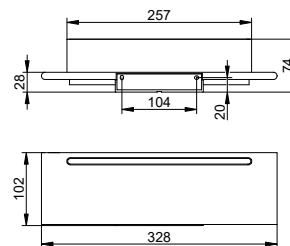

Полочка для душа со стеклоочистителем

- Скрытое крепление
- Для привинчивания или приклеивания
- Крепежный комплект включен
- Клеевой комплект

Арт.-№	Поверхность	€
146 59 37 00 00	черный матовый / черный	153,30
146 59 51 00 00	белый матовый / белый	153,30

Арт.-№	Запасные части	€
199 59 00 01 37	Стеклоочиститель черный	25,40
199 59 00 01 51	Стеклоочиститель белый	25,40

Угловая полочка для душа

- Скрытое крепление
- Для привинчивания или приклеивания
- Крепежный комплект включен
- Клеевой комплект