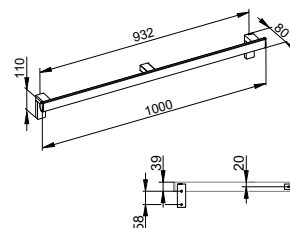

Поручень

- Нагрузка до 115 кг
- Горизонтальный монтаж
- Скрытое крепление
- Для привинчивания
- 2 х Крепежный комплект 1 (349 90 00 01 00)

Другие крепежные комплекты (в зависимости от типа стены).
Заказывать отдельно.
варианты исполнения длиной 1000 мм
оснащены третьим настенным креплением (в центре).

Версия шириной 400 мм не может быть
скомбинирована с душевым сиденьем со
спинкой.

Арт.-№	Ширина	Поверхность	€
350 01 01 04 00	400 мм	хром	226,10
350 01 01 05 00	500 мм	хром	240,20
350 01 01 06 00	600 мм	хром	259,60
350 01 01 07 00	700 мм	хром	274,60
350 01 01 08 00	800 мм	хром	281,50
350 01 01 09 00	900 мм	хром	303,50
350 01 01 10 00	1000 мм	хром	375,10
350 01 17 04 00	400 мм	алюминий анодированный / хром	192,30
350 01 17 05 00	500 мм	алюминий анодированный / хром	204,20
350 01 17 06 00	600 мм	алюминий анодированный / хром	220,70
350 01 17 07 00	700 мм	алюминий анодированный / хром	233,50
350 01 17 08 00	800 мм	алюминий анодированный / хром	239,20
350 01 17 09 00	900 мм	алюминий анодированный / хром	258,00
350 01 17 10 00	1000 мм	алюминий анодированный / хром	318,80
350 01 37 04 00	400 мм	черный матовый	289,90
350 01 37 05 00	500 мм	черный матовый	300,80
350 01 37 06 00	600 мм	черный матовый	319,20
350 01 37 07 00	700 мм	черный матовый	334,30
350 01 37 08 00	800 мм	черный матовый	346,90
350 01 37 09 00	900 мм	черный матовый	360,20
350 01 37 10 00	1000 мм	черный матовый	429,70

Арт.-№	Запасные части	€
349 90 00 01 00	Крепежный комплект 1	9,50
	Доп. аксессуары (см. универсальные артикулы Care)	
349 90 00 02 00	Крепежный комплект 4	8,00
349 93 00 02 00	Крепежный комплект 7	9,10
	Доп. аксессуары (см. главу)	
351 81 01 00 37	Сиденье для душа	хром / черный 911,50
351 81 01 00 51	Сиденье для душа	хром / белый 911,50
351 81 17 00 37	Сиденье для душа	алюминий анодированный / черный 811,70
351 81 17 00 51	Сиденье для душа	алюминий анодированный / белый 811,70
351 81 37 00 37	Сиденье для душа	черный матовый / черный 911,50