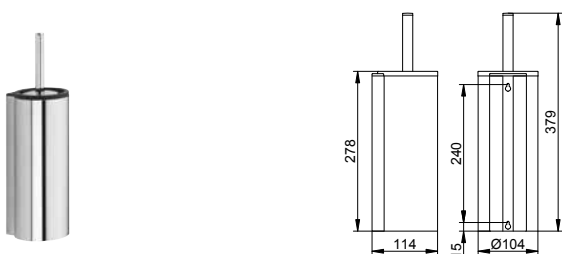

Арт.-N°	Поверхность	€
149 64 01 01 00	хром / черный	225,00
149 64 07 01 00	нержавеющая сталь / черный	309,40
149 64 17 01 00	алюминий анодированный / черный	74,20

Арт.-N°	Запасные части	Поверхность	€
100 64 00 40 00	щётка	черный	13,10
149 64 00 01 00	Пластиковая вставка	черный	40,50
149 64 01 40 00	Туалетный ёршик с ручкой	хром / черный	19,60
149 64 07 40 00	Туалетный ёршик с ручкой	нержавеющая сталь / черный	31,40
149 64 17 40 00	Туалетный ёршик с ручкой	алюминий анодированный / черный	16,70