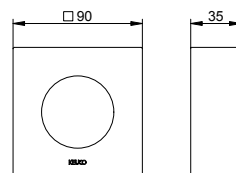

Розетка с удлинением для вентилей встроенных

- Требуется при слишком близкой установке внутреннего блока
- Удлинение: 25 мм
- Монтажная глубина: 55 - 80 мм

Подходит для:

595 41 XX 1X 0X, 595 48 XX 1X 0X,
595 49 XX 1X 0X, 595 56 XX 1X 0X,
595 57 XX 1X 0X

Арт.-N°	Розетка	Поверхность	€
595 51 01 02 81	круглый	хром	167,50
595 51 01 02 82	квадратный	хром	227,20
595 51 03 02 81	круглый	бронза шлифованная	234,50
595 51 03 02 82	квадратный	бронза шлифованная	318,10
595 51 06 02 81	круглый	покрытие в нержавеющей стали	234,50
595 51 06 02 82	квадратный	покрытие в нержавеющей стали	318,10
595 51 13 02 81	круглый	хром черный шлифованный	234,50
595 51 13 02 82	квадратный	хром черный шлифованный	318,10
595 51 17 02 81	круглый	алюминий-finish	201,00
595 51 25 02 81	круглый	латунь шлифованная	418,80
595 51 25 02 82	квадратный	латунь шлифованная	568,00
595 51 29 02 81	круглый	матовое красное золото	418,80
595 51 29 02 82	квадратный	матовое красное золото	568,00
595 51 37 02 81	круглый	черный матовый	201,00
595 51 37 02 82	квадратный	черный матовый	272,60