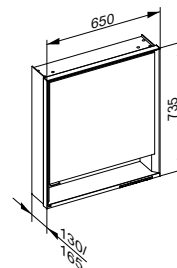

Зеркальный шкаф настенный 1-дверный короткая дверца

- Тип защиты: IP 24
- Поворотная дверца из двустороннего зеркального хрустального полотна с плавным закрыванием дверцы
- Корпус: алюминий анодированный
- Боковина корпуса: зеркало
- Задняя стенка: зеркало

Управление

- Панель управления с ёмкостными сенсорами

Функции

- Включение / выключение
- Плавная регулировка яркости
- Настройка тона подсветки
- Встроенная дополнительная функция (комнатный выключатель)

Освещение

- 2700 Кельвин (тёплый белый) до 6500 Кельвин (белый дневной свет)
- Вертикально и горизонтально (только сверху)
- Освещение умывальника / полки
- Освещение внутреннего пространства
- LED

Комплектация

- 1 электрическая розетка
- 2 регулируемые по высоте стеклянные полки
- Открытая полка по всей ширине

Обогрев зеркала

- Расположен в центре зеркала
- Визуальная индикация фазы нагрева
- Автоматическое отключение через 20 минут
- 30 W

Арт.-№	Ширина	Высота	Глубина	Петли	Обогрев	LED	€
143 21 17 11 04	650 мм	735 мм	130 мм	справа	да	54 W	1.828,20
143 21 17 11 01	650 мм	735 мм	130 мм	справа	нет	54 W	1.683,10
143 21 17 12 04	650 мм	735 мм	130 мм	слева	да	54 W	1.828,20
143 21 17 12 01	650 мм	735 мм	130 мм	слева	нет	54 W	1.683,10
143 01 17 11 04	650 мм	735 мм	165 мм	справа	да	54 W	2.285,30
143 01 17 11 01	650 мм	735 мм	165 мм	справа	нет	54 W	2.103,80
143 01 17 12 04	650 мм	735 мм	165 мм	слева	да	54 W	2.285,30
143 01 17 12 01	650 мм	735 мм	165 мм	слева	нет	54 W	2.103,80