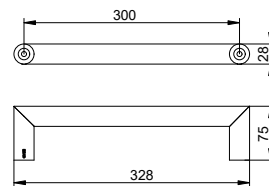

Поручень

- Нагрузка до 115 кг
- Вертикальный или Горизонтальное крепление
- Скрытое крепление
- Для привинчивания
- Крепежный комплект включен

Арт.-№	Поверхность	€
128 07 01 00 00	хром	128,30
128 07 37 00 00	черный матовый	166,80

Полочка для душа

- Встроенный крючок
- Съемная
- Скрытое крепление
- Для привинчивания или приклеивания (на выбор)
- Крепежный комплект включен