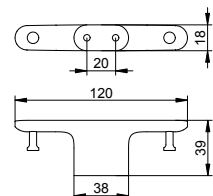

Крючок для полотенца Двойной

- Скрытое крепление
- Для привинчивания
- Крепежный комплект включен

Арт.-№	Поверхность	€
115 15 01 00 00	хром	57,10
115 15 03 00 00	бронза шлифованная	91,40
115 15 06 00 00	покрытие в нержавеющей стали	91,40
115 15 13 00 00	хром черный шлифованный	91,40
115 15 25 00 00	латунь шлифованная	171,30
115 15 29 00 00	матовое красное золото	171,30