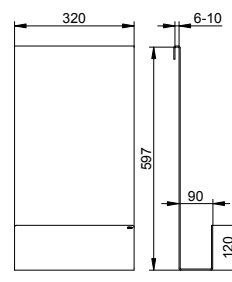

Полочка для душа навесная

- Встроенные крючки
- Съемная

Арт.-№	Поверхность	€
249 51 37 00 00	черный матовый	235,30
249 51 51 00 00	белый матовый	235,30

Полочка для душа

- Встроенные крючки
- Съемная
- Скрытое крепление
- Для привинчивания или приклеивания (на выбор)
- Крепежный комплект включен