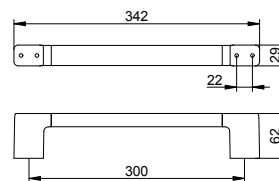

Поручень

- Нагрузка до 115 кг
- Вертикальный или Горизонтальное крепление
- Скрытое крепление
- Для привинчивания
- Крепежный комплект включен

Арт.-№	Поверхность	€
127 07 01 00 00	хром	117,00
127 07 06 00 00	покрытие в нержавеющей стали	187,20
127 07 25 00 00	латунь шлифованная	351,00
127 07 29 00 00	матовое красное золото	351,00

Полочка для душа

- Съемная пластиковая вставка (стойкая к мылу, небусящаяся и нечувствительная к ультрафиолету)
- Скрытое крепление
- Для привинчивания
- Крепежный комплект включен