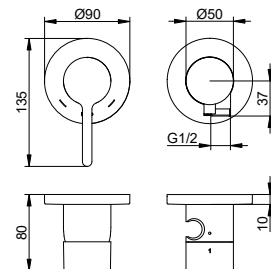

Арт.-№	Поверхность	€
515 51 01 12 21	хром	546,20
515 51 03 12 21	бронза шлифованная	764,60
515 51 06 12 21	покрытие в нержавеющей стали	764,60
515 51 13 12 21	хром черный шлифованный	764,60
515 51 25 12 21	латунь шлифованная	1.365,60
515 51 29 12 21	матовое красное золото	1.365,60

Арт.-№	Необходимые аксессуары (см. принадлежности к смесителям)	€
599 51 00 21 70	Комплект внутреннего блока	501,60