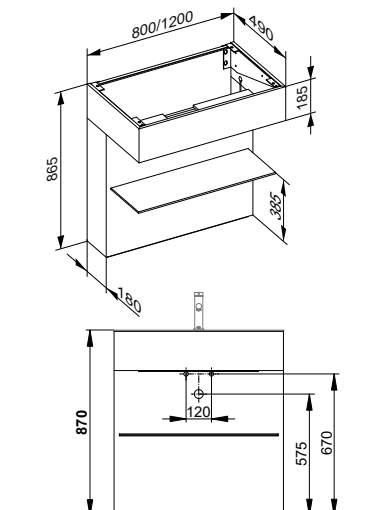

Тумба под умывальник с полочкой для встраиваемых умывальников

- Настенный монтаж

Комплектация

- Сифон G 1 1/4 x 32

Освещение (опция)

- Включение / выключение с помощью встроенного сенсорного датчика или комнатного выключателя
- 3000 Кельвин (тёплый белый)
- Освещение вещевого отделения
- LED
- Необходимо сетевое подключение

Арт.-N°	Ширина	Высота	Глубина	Освещение	Цвет N°	€
325 10 WW 08 01	800 мм	865 мм	490 мм	да	51, 52, 53, 54, 55	1.566,70
325 10 96 08 01	800 мм	865 мм	490 мм	да	Индивидуальный дизайн PG1	1.988,10
325 10 WW 08 00	800 мм	865 мм	490 мм	нет	51, 52, 53, 54, 55	1.166,60
325 10 96 08 00	800 мм	865 мм	490 мм	нет	Индивидуальный дизайн PG1	1.588,00
325 10 WW 12 01	1200 мм	865 мм	490 мм	да	51, 52, 53, 54, 55	1.783,90
325 10 96 12 01	1200 мм	865 мм	490 мм	да	Индивидуальный дизайн PG1	2.205,40
325 10 WW 12 00	1200 мм	865 мм	490 мм	нет	51, 52, 53, 54, 55	1.303,80
325 10 96 12 00	1200 мм	865 мм	490 мм	нет	Индивидуальный дизайн PG1	1.725,20

Арт.-N°	Доп. аксессуары (см. умывальники)						€	
325 90 WW 08 00	Умывальник		без отверстия для смесителя	806 мм	4 мм	493 мм	51, 52, 53, 54, 55	1.054,20
325 90 WW 08 01	Умывальник		с 1 отверстием	806 мм	4 мм	493 мм	51, 52, 53, 54, 55	1.115,00
325 90 WW 12 00	Умывальник		без отверстия для смесителя	1206 мм	4 мм	493 мм	51, 52, 53, 54, 55	1.216,40
325 90 WW 12 01	Умывальник		с 1 отверстием	1206 мм	4 мм	493 мм	51, 52, 53, 54, 55	1.277,20
325 90 WW 12 02	Двойной умывальник		с 2 x 1 отверстиями	1206 мм	4 мм	493 мм	51, 52, 53, 54, 55	1.289,40