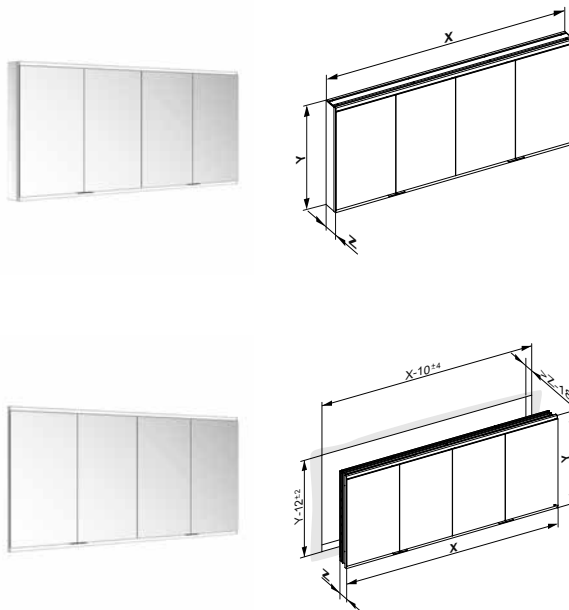

**Зеркальный шкаф
настенный / встроенный
4-дверный с освещением**

- Поворотные дверцы из двустороннего хрустального полотна с плавным закрыванием дверцы
- Корпус: алюминий анодированный
- Задняя стенка: стекло белое лакированное

Управление

- Панель управления с ёмкостными сенсорами

Функции

- Включение / Выключение (Сверху / Снизу Отдельно)
- Плавная регулировка яркости (вверх / вниз отдельно)
- Настройка тона подсветки
- Встроенная дополнительная функция (комнатный выключатель)

Освещение

- 2700 Кельвин (тёплый белый) до 6500 Кельвин (белый дневной свет)
- Горизонтальное
- Освещение внутреннего пространства
- LED

Комплектация

- 4 электрические розетки (опция)
- 2 электрические розетки + 2 двойных USB-разъема для зарядки (опция)
- 2 x 3 регулируемые по высоте стеклянные полки (высота 700 мм)
- 2 x 4 регулируемые по высоте стеклянные полки (высота 900 мм)

Базовая модель	Установка	Ширина мм	Высота мм	Глубина мм	Электрическая розетка	€
800 41 ... Зеркальный шкаф, 4-дверный, с подсветкой						3.310,60
	... 0 встраиваемый					—
	... 1 Наружный монтаж					262,10
		... 16 1600				—
		... 17 1700				114,00
		... 01 1750				171,00
		... 18 1800				222,30
		... 19 1900				341,80
		... 20 2000				427,00
		... 21 2100				555,80
			... 0 700			—
			... 1 900			487,40
				... 000 107/120		—
				... 100 147/160		139,00
				... 000 без		—
				... 400 4 x		179,70
				... 500 2 x + 2 двойное зарядное устройство USB		304,50
номер артикула						
цена						
Номер для заказа:						Общая стоимость: