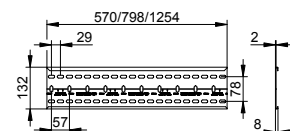

Монтажная планка для внутреннего блока

- Вертикальный или горизонтальный монтаж
- Бесступенчатый монтаж внутреннего блока

Арт.-N°	Длина	€
595 70 00 00 01	570 мм	55,50
595 70 00 00 02	800 мм	77,10
595 70 00 00 03	1250 мм	115,10