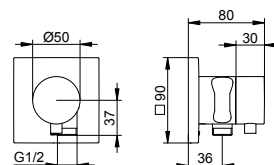

**Запорный вентиль
встроенный для
1 потребителя с
соединением-выводом
для шланга и держателем
душевой лейки**

- Тип соединения: Внутренний блок G 1/2
- Соединение-вывод для шланга G 1/2
- Соединение-вывод для шланга
- Запорный вентиль с керамическими уплотнительными шайбами
- Пропускная способность: 12 л/мин
- С защитой от обратного потока согласно DIN EN 1717
- Подходит для проточных водонагревателей
- Прошел испытания на уровень шума

Арт.-№	Розетка	Поверхность	€
595 41 01 12 01	круглый	хром	304,90
595 41 01 12 02	квадратный	хром	313,30
595 41 03 12 01	круглый	бронза шлифованная	426,90
595 41 03 12 02	квадратный	бронза шлифованная	438,60
595 41 06 12 01	круглый	покрытие в нержавеющей стали	426,90
595 41 06 12 02	квадратный	покрытие в нержавеющей стали	438,60
595 41 13 12 01	круглый	хром черный шлифованный	426,90
595 41 13 12 02	квадратный	хром черный шлифованный	438,60
595 41 25 12 01	круглый	латунь шлифованная	762,30
595 41 25 12 02	квадратный	латунь шлифованная	783,30
595 41 29 12 01	круглый	матовое красное золото	762,30
595 41 29 12 02	квадратный	матовое красное золото	783,30
595 41 37 12 01	круглый	черный матовый	365,90
595 41 37 12 02	квадратный	черный матовый	376,00

Арт.-№	Необходимые аксессуары (см. принадлежности к смесителям)	€
595 41 00 01 70	Внутренний блок	233,90