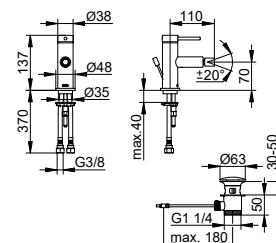

Арт.-№	Шток	Поверхность	€
595 09 01 20 00	да	хром	319,00
595 09 37 20 00	да	черный матовый	382,80

Арт.-№	Доп. аксессуары (см. принадлежности к смесителям)	€
595 99 01 02 02	розетка квадрат хром	24,40
595 99 37 02 02	розетка квадрат черный матовый	29,30