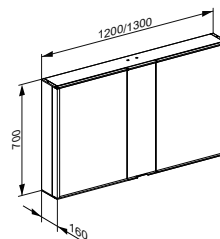

Комплектация

- 2 электрические розетки
- 2 x 3 регулируемые по высоте стеклянные полки

Арт.-№	Ширина	Высота	Глубина	€
128 04 17 13 01	1200 мм	700 мм	160 мм	2.162,10
128 05 17 13 01	1300 мм	700 мм	160 мм	2.301,00