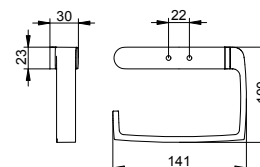

Арт.-№	Поверхность	€
116 62 01 00 00	хром	116,00