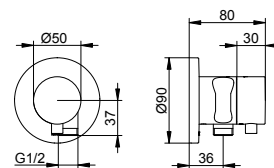

**Вентиль-переключатель
встроенный для
2 потребителей с
соединением-выводом
для шланга и держателем
душевой лейки**