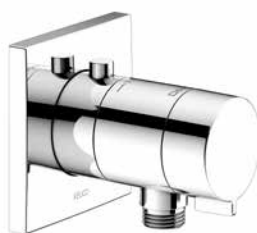

Арт.-N°	Розетка	Поверхность	€
595 54 01 00 01	круглый	хром	403,00
595 54 01 00 02	квадратный	хром	408,20
595 54 37 00 01	круглый	черный матовый	483,60
595 54 37 00 02	квадратный	черный матовый	489,80

Арт.-N°	Необходимые аксессуары (см. принадлежности к смесителям)	€
595 54 00 01 70	Внутренний блок	147,40

Доп. аксессуары (см. принадлежности к смесителям)		
595 54 01 10 00	С регулятором предельной температуры	хром 20,80
595 54 37 10 00	С регулятором предельной температуры	черный матовый 25,00