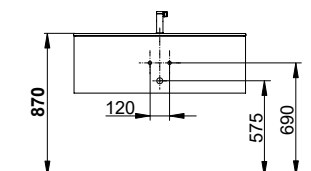

**Тумба под умывальник для
встраиваемых умывальников
1 выдвижной ящик спереди**

- Открывание нажатием (Push-to-Open)
- С механизмом плавного закрывания
- Настенный монтаж

Комплектация

- Сифон G 1 1/4 x 32
- Передвижной ящик для хранения (1050 мм = 1 шт. / 1400 мм = 2 шт.)

Освещение (опция)

- Автоматическое включение / выключение
- 3000 Кельвин (тёплый белый)
- Освещение внутреннего пространства
- LED
- Требуется сетевое подключение через электрическую розетку

Арт.-N°	Ширина	Высота	Глубина	Освещение	Цвет N°	€
312 41 XX 01 00	700 мм	350 мм	535 мм	да	37, 38, 39	1.502,70
312 41 YY 01 00	700 мм	350 мм	535 мм	да	11, 14, 18, 27, 28, 30, 89	1.701,70
312 41 ZZ 01 00	700 мм	350 мм	535 мм	да	21	1.997,10
312 41 XX 00 00	700 мм	350 мм	535 мм	нет	37, 38, 39	1.318,20
312 41 YY 00 00	700 мм	350 мм	535 мм	нет	11, 14, 18, 27, 28, 30, 89	1.524,10
312 41 ZZ 00 00	700 мм	350 мм	535 мм	нет	21	1.819,90
312 51 XX 01 00	1050 мм	350 мм	535 мм	да	37, 38, 39	1.697,70
312 51 YY 01 00	1050 мм	350 мм	535 мм	да	11, 14, 18, 27, 28, 30, 89	1.980,70
312 51 ZZ 01 00	1050 мм	350 мм	535 мм	да	21	2.342,10
312 51 XX 00 00	1050 мм	350 мм	535 мм	нет	37, 38, 39	1.487,10
312 51 YY 00 00	1050 мм	350 мм	535 мм	нет	11, 14, 18, 27, 28, 30, 89	1.777,80
312 51 ZZ 00 00	1050 мм	350 мм	535 мм	нет	21	2.139,10
312 61 XX 01 00	1400 мм	350 мм	535 мм	да	37, 38, 39	1.932,30
312 61 YY 01 00	1400 мм	350 мм	535 мм	да	11, 14, 18, 27, 28, 30, 89	2.306,60
312 61 ZZ 01 00	1400 мм	350 мм	535 мм	да	21	2.824,00
312 61 XX 00 00	1400 мм	350 мм	535 мм	нет	37, 38, 39	1.681,70
312 61 YY 00 00	1400 мм	350 мм	535 мм	нет	11, 14, 18, 27, 28, 30, 89	2.065,80
312 61 ZZ 00 00	1400 мм	350 мм	535 мм	нет	21	2.583,00

Арт.-N°	Доп. аксессуары (см. умывальники)						€
312 40 70 07 00	Умывальник	без отверстия для смесителя	700 мм	17 мм	535 мм	белый шелковисто-матовый	1.313,60
312 40 70 07 01	Умывальник	с 1 отверстием	700 мм	17 мм	535 мм	белый шелковисто-матовый	1.362,00
312 70 70 10 00	Умывальник	без отверстия для смесителя	1050 мм	17 мм	535 мм	белый шелковисто-матовый	1.616,80
312 70 70 10 01	Умывальник	с 1 отверстием	1050 мм	17 мм	535 мм	белый шелковисто-матовый	1.664,80
312 70 70 14 00	Умывальник	без отверстия для смесителя	1400 мм	17 мм	535 мм	белый шелковисто-матовый	1.871,60
312 70 70 14 01	Умывальник	с 1 отверстием	1400 мм	17 мм	535 мм	белый шелковисто-матовый	1.918,60