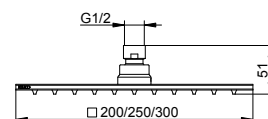

Верхний душ из металла

- Соединительная резьба: G 1/2
- с 1 видом струи (Нормальная струя)
- С системой Antikalk
- Пропускная способность: ограничено до 15 л/мин
- Подходит для проточных водонагревателей
- Прошел испытания на уровень шума

Арт.-№	Форма	Размер	Поверхность	€
599 86 01 01 01	круглый	200 мм	хромированный	231,00
599 86 01 02 01	круглый	250 мм	хромированный	325,30
599 86 01 03 01	круглый	300 мм	хромированный	398,60
599 86 01 01 02	квадратный	200 мм	хромированный	242,70
599 86 01 02 02	квадратный	250 мм	хромированный	353,90
599 86 01 03 02	квадратный	300 мм	хромированный	440,40