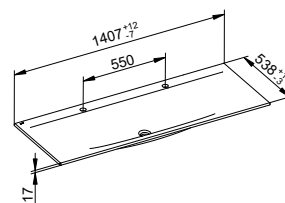

Двойной умывальник из керамики с 2 x 1 отверстиями

- Подходит для смесителя с 1 отверстием
- Без перелива
- С покрытием CleanPlus

Арт.-№	Ширина	Высота	Глубина	Поверхность	€
311 60 31 14 02	1407 мм	17 мм	538 мм	белый	1.193,40

Арт.-№	Необходимые аксессуары (см. принадлежности к смесителям)	Поверхность	€
599 04 01 00 00	Принудительный слив	хром	112,40
599 04 03 00 00	Принудительный слив	бронза шлифованная	157,40
599 04 06 00 00	Принудительный слив	покрытие в нержавеющей стали	157,40
599 04 13 00 00	Принудительный слив	хром черный шлифованный	157,40
599 04 25 00 00	Принудительный слив	латунь шлифованная	281,00
599 04 29 00 00	Принудительный слив	матовое красное золото	281,00
599 04 37 00 00	Принудительный слив	черный матовый	134,90
Доп. аксессуары (см. принадлежности к смесителям)			
599 90 31 00 01	Керамическая крышка для умывальника	белый	55,30