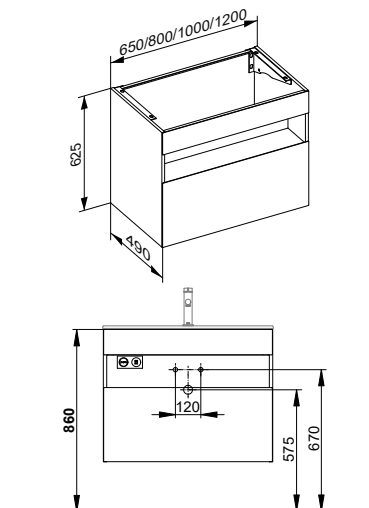

- 1 электрическая розетка
- 1 разъем USB и 1 разъем USB-C для зарядки

Дополнительная внутренняя организация:

Ширина 650 мм = 1 x M

Ширина 800 мм = 1 x L

Ширина 1000 мм = 1 x M + 1 x L

Ширина 1200 мм = 2 x L