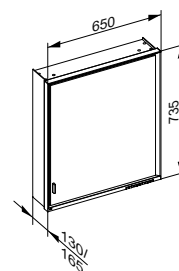

Зеркальный шкаф настенный 1-дверный длинная дверца

- Тип защиты: IP 24
- Поворотная дверца из двустороннего зеркального хрустального полотна с плавным закрыванием дверцы
- Корпус: алюминий анодированный
- Боковина корпуса: зеркало
- Задняя стенка: зеркало

Управление

- Панель управления с ёмкостными сенсорами

Функции

- Включение / выключение
- Плавная регулировка яркости
- Настройка тона подсветки
- Встроенная дополнительная функция (комнатный выключатель)

Освещение

- 2700 Кельвин (тёплый белый) до 6500 Кельвин (белый дневной свет)
- Вертикально и горизонтально (только сверху)
- Освещение умывальника / полки
- Освещение внутреннего пространства
- LED

Комплектация

- 1 электрическая розетка
- 2 регулируемые по высоте стеклянные полки
- Скрытая полка по всей ширине

Арт.-№	Ширина	Высота	Глубина	Петли	Обогрев	LED	€
143 21 17 21 01	650 мм	735 мм	130 мм	справа	нет	54 W	1.683,10
143 21 17 22 01	650 мм	735 мм	130 мм	слева	нет	54 W	1.683,10
143 01 17 21 01	650 мм	735 мм	165 мм	справа	нет	54 W	2.103,80
143 01 17 22 01	650 мм	735 мм	165 мм	слева	нет	54 W	2.103,80