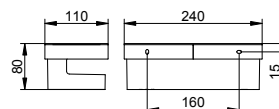

Поручень

- Нагрузка до 115 кг
- Вертикальный или Горизонтальное крепление
- Скрытое крепление
- Для привинчивания
- Крепежный комплект включен

Арт.-№	Поверхность	€
127 07 01 00 00	хром	117,00
127 07 06 00 00	покрытие в нержавеющей стали	187,20
127 07 25 00 00	латунь шлифованная	351,00
127 07 29 00 00	матовое красное золото	351,00

Полочка для душа

- Съемная пластиковая вставка (стойкая к мылу, небусящаяся и нечувствительная к ультрафиолету)
- Скрытое крепление
- Для привинчивания
- Крепежный комплект включен

в специальных поверхностях не производится.

Арт.-№	Поверхность	€
127 58 01 00 00	хром / белый	106,00
127 58 01 00 01	хром / антрацит	106,00

Арт.-№	Запасные части	€
127 58 00 01 00	Пластиковая вставка	белый 15,20
127 58 00 01 01	Пластиковая вставка	антрацит 15,20

Полочка для душа со стеклоочистителем

- Съемная пластиковая вставка (стойкая к мылу, небусящаяся и нечувствительная к ультрафиолету)
- Скрытое крепление
- Для привинчивания
- Крепежный комплект включен

в специальных поверхностях не производится.

Арт.-№	Поверхность	€
127 59 01 00 00	хром / белый	140,90
127 59 01 00 01	хром / антрацит	140,90

Арт.-№	Запасные части	€
127 59 00 01 00	Пластиковая вставка	белый 15,20
127 59 00 01 01	Пластиковая вставка	антрацит 15,20
127 59 17 00 00	Стеклоочиститель	алюминий анодированный 41,40