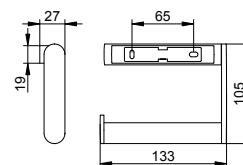

Держатель туалетной бумаги

- Поворотный
- Открытая форма
- Ширина рулона до 120 мм
- Скрытое крепление
- Для привинчивания
- Крепежный комплект включен

Арт.-№	Исполнение	Поверхность	€
149 62 01 00 00	справа	хром	75,20
149 62 01 00 01	слева	хром	75,20
149 62 07 00 00	справа	нержавеющая сталь	185,20
149 62 17 00 00	справа	алюминий анодированный / хром	63,90
149 62 37 00 00	справа	черный матовый	75,20
149 62 37 00 01	слева	черный матовый	75,20