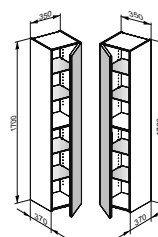

Высокий шкаф -пенал 1-дверный

- Открывание ручкой
- с плавным закрыванием дверцы
- Настенный монтаж

Комплектация

- 4 регулируемые по высоте стеклянные полки
- 1 неподвижная средняя полка

Освещение

- Без

в связи с расположением ручек и геометрией дверей шкафы нельзя приставлять друг к другу.

Арт.-№	Ширина	Высота	Глубина	Петли	Цвет №	€
313 30 XX 00 01	350 мм	1700 мм	370 мм	слева	37, 38, 39	1.739,90
313 30 YY 00 01	350 мм	1700 мм	370 мм	слева	11, 14, 18, 27, 28, 30, 89	2.377,70
313 30 ZZ 00 01	350 мм	1700 мм	370 мм	слева	21	2.237,10
313 30 XX 00 02	350 мм	1700 мм	370 мм	справа	37, 38, 39	1.739,90
313 30 YY 00 02	350 мм	1700 мм	370 мм	справа	11, 14, 18, 27, 28, 30, 89	2.377,70
313 30 ZZ 00 02	350 мм	1700 мм	370 мм	справа	21	2.237,10

Высокий шкаф-пенал 1-дверный с корзиной для белья

- Открывание ручкой
- с плавным закрыванием дверцы
- Настенный монтаж

Комплектация

- 1 корзина для белья
- 1 выдвижной ящик
- 3 регулируемые по высоте стеклянные полки
- 1 неподвижная средняя полка