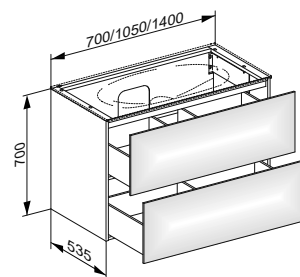

Тумба под умывальник для встраиваемых умывальников 2 выдвижных ящика спереди

- Открытие нажатием (Push-to-Open)
- С механизмом плавного закрывания
- Настенный монтаж

Комплектация

- Сифон G 1 1/4 x 32
- Передвижной ящик для хранения (700 мм = 1 шт. / 1050 мм = 2 шт. / 1400 мм = 4 шт.)

Освещение (опция)

- Автоматическое включение / выключение
- 3000 Кельвин (тёплый белый)
- Освещение внутреннего пространства
- LED
- Требуется сетевое подключение через электрическую розетку

Арт.-N°	Ширина	Высота	Глубина	Освещение	Цвет N°	€
313 42 XX 01 00	700 мм	700 мм	535 мм	да	37, 38, 39	2.412,30
313 42 YY 01 00	700 мм	700 мм	535 мм	да	11, 14, 18, 27, 28, 30, 89	2.824,00
313 42 ZZ 01 00	700 мм	700 мм	535 мм	да	21	3.303,20
313 42 XX 00 00	700 мм	700 мм	535 мм	нет	37, 38, 39	2.043,20
313 42 YY 00 00	700 мм	700 мм	535 мм	нет	11, 14, 18, 27, 28, 30, 89	2.468,90
313 42 ZZ 00 00	700 мм	700 мм	535 мм	нет	21	2.948,20
313 52 XX 01 00	1050 мм	700 мм	535 мм	да	37, 38, 39	2.695,70
313 52 YY 01 00	1050 мм	700 мм	535 мм	да	11, 14, 18, 27, 28, 30, 89	3.275,20
313 52 ZZ 01 00	1050 мм	700 мм	535 мм	да	21	3.884,30
313 52 XX 00 00	1050 мм	700 мм	535 мм	нет	37, 38, 39	2.273,90
313 52 YY 00 00	1050 мм	700 мм	535 мм	нет	11, 14, 18, 27, 28, 30, 89	2.869,50
313 52 ZZ 00 00	1050 мм	700 мм	535 мм	нет	21	3.478,40
313 62 XX 01 00	1400 мм	700 мм	535 мм	да	37, 38, 39	3.097,60
313 62 YY 01 00	1400 мм	700 мм	535 мм	да	11, 14, 18, 27, 28, 30, 89	3.856,10
313 62 ZZ 01 00	1400 мм	700 мм	535 мм	да	21	4.826,10
313 62 XX 00 00	1400 мм	700 мм	535 мм	нет	37, 38, 39	2.596,70
313 62 YY 00 00	1400 мм	700 мм	535 мм	нет	11, 14, 18, 27, 28, 30, 89	3.374,30
313 62 ZZ 00 00	1400 мм	700 мм	535 мм	нет	21	4.344,30

Арт.-N°	Доп. аксессуары (см. умывальники)					€
311 40 31 07 00	Умывальник	без отверстия для смесителя	704 мм	17 мм	538 мм	белый 816,90
311 40 31 07 01	Умывальник	с 1 отверстием	704 мм	17 мм	538 мм	белый 936,00
311 50 31 10 00	Умывальник	без отверстия для смесителя	1055 мм	17 мм	538 мм	белый 947,20
311 50 31 10 01	Умывальник	с 1 отверстием	1055 мм	17 мм	538 мм	белый 1.066,50
311 60 31 14 00	Умывальник	без отверстия для смесителя	1407 мм	17 мм	538 мм	белый 1.169,20
311 60 31 14 01	Умывальник	с 1 отверстием	1407 мм	17 мм	538 мм	белый 1.287,10
311 60 31 14 02	Двойной умывальник	с 2 x 1 отверстиями	1407 мм	17 мм	538 мм	белый 1.193,40
321 40 31 07 00	Умывальник	без отверстия для смесителя	704 мм	17 мм	538 мм	белый 779,90
321 40 31 07 01	Умывальник	с 1 отверстием	704 мм	17 мм	538 мм	белый 890,20
321 50 31 10 00	Умывальник	без отверстия для смесителя	1057 мм	17 мм	538 мм	белый 903,10
321 50 31 10 01	Умывальник	с 1 отверстием	1057 мм	17 мм	538 мм	белый 1.013,50
321 60 31 14 00	Умывальник	без отверстия для смесителя	1409 мм	17 мм	538 мм	белый 1.115,80
321 60 31 14 01	Умывальник	с 1 отверстием	1409 мм	17 мм	538 мм	белый 1.226,30
321 60 31 14 02	Двойной умывальник	с 2 x 1 отверстиями	1409 мм	17 мм	538 мм	белый 1.143,60