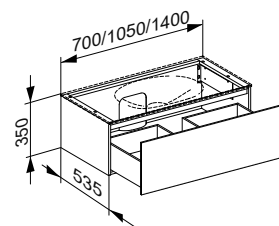

**Тумба под умывальник для
встраиваемых умывальников
1 выдвижной ящик спереди**

- Открывание нажатием (Push-to-Open)
- С механизмом плавного закрывания
- Настенный монтаж

Комплектация

- Сифон G 1 1/4 x 32
- Передвижной ящик для хранения (1050 мм = 1 шт. / 1400 мм = 2 шт.)

Освещение (опция)

- Автоматическое включение / выключение
- 3000 Кельвин (тёплый белый)
- Освещение внутреннего пространства
- LED
- Требуется сетевое подключение через электрическую розетку

Арт.-N°	Ширина	Высота	Глубина	Освещение	Цвет N°	€
312 41 XX 01 00	700 мм	350 мм	535 мм	да	37, 38, 39	1.502,70
312 41 YY 01 00	700 мм	350 мм	535 мм	да	11, 14, 18, 27, 28, 30, 89	1.701,70
312 41 ZZ 01 00	700 мм	350 мм	535 мм	да	21	1.997,10
312 41 XX 00 00	700 мм	350 мм	535 мм	нет	37, 38, 39	1.318,20
312 41 YY 00 00	700 мм	350 мм	535 мм	нет	11, 14, 18, 27, 28, 30, 89	1.524,10
312 41 ZZ 00 00	700 мм	350 мм	535 мм	нет	21	1.819,90
312 51 XX 01 00	1050 мм	350 мм	535 мм	да	37, 38, 39	1.697,70
312 51 YY 01 00	1050 мм	350 мм	535 мм	да	11, 14, 18, 27, 28, 30, 89	1.980,70
312 51 ZZ 01 00	1050 мм	350 мм	535 мм	да	21	2.342,10
312 51 XX 00 00	1050 мм	350 мм	535 мм	нет	37, 38, 39	1.487,10
312 51 YY 00 00	1050 мм	350 мм	535 мм	нет	11, 14, 18, 27, 28, 30, 89	1.777,80
312 51 ZZ 00 00	1050 мм	350 мм	535 мм	нет	21	2.139,10
312 61 XX 01 00	1400 мм	350 мм	535 мм	да	37, 38, 39	1.932,30
312 61 YY 01 00	1400 мм	350 мм	535 мм	да	11, 14, 18, 27, 28, 30, 89	2.306,60
312 61 ZZ 01 00	1400 мм	350 мм	535 мм	да	21	2.824,00
312 61 XX 00 00	1400 мм	350 мм	535 мм	нет	37, 38, 39	1.681,70
312 61 YY 00 00	1400 мм	350 мм	535 мм	нет	11, 14, 18, 27, 28, 30, 89	2.065,80
312 61 ZZ 00 00	1400 мм	350 мм	535 мм	нет	21	2.583,00

Арт.-N°	Доп. аксессуары (см. умывальники)						€
312 40 70 07 00	Умывальник	без отверстия для смесителя	700 мм	17 мм	535 мм	белый шелковисто-матовый	1.313,60
312 40 70 07 01	Умывальник	с 1 отверстием	700 мм	17 мм	535 мм	белый шелковисто-матовый	1.362,00
312 70 70 10 00	Умывальник	без отверстия для смесителя	1050 мм	17 мм	535 мм	белый шелковисто-матовый	1.616,80
312 70 70 10 01	Умывальник	с 1 отверстием	1050 мм	17 мм	535 мм	белый шелковисто-матовый	1.664,80
312 70 70 14 00	Умывальник	без отверстия для смесителя	1400 мм	17 мм	535 мм	белый шелковисто-матовый	1.871,60
312 70 70 14 01	Умывальник	с 1 отверстием	1400 мм	17 мм	535 мм	белый шелковисто-матовый	1.918,60