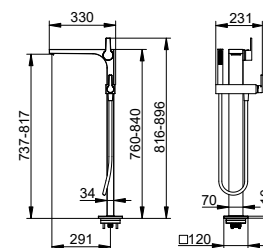

- Высота выпуска: 737 - 817 мм
- Вылет: 291 мм
- Тип соединения: Внутренний блок G 1/2
- Соединение-вывод для шланга G 1/2
- Соединение-вывод для шланга
- Ручная душевая лейка с 1 видом струи (Нормальная струя)
- Душевой шланг 1250 мм
- Картридж с керамическими уплотнительными шайбами
- С регулятором предельной температуры
- Аэратор 40x10
- Пропускная способность: ограничено до 25 л/мин
- Пропускная способность ручной душевой лейки: ограничено до 12 л/мин
- С защитой от обратного потока согласно DIN EN 1717
- Подходит для проточных водонагревателей
- Прошел испытания на уровень шума