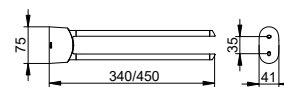

Полотенцедержатель 2-рычажный

- Поворотный
- Скрытое крепление
- Для привинчивания
- Крепежный комплект включен

Арт.-№	Глубина	Поверхность	€
116 20 01 00 00	340 мм	хром	155,90
116 18 01 00 00	450 мм	хром	160,50

Дозатор для жидкого мыла со съёмным стаканом

- Заправочный объем 180 ml
- Объем дозирования 0,5 мл/ход
- Управление снизу
- Заполнение сверху
- Хрустальный съёмный стакан матовый
- Скрытое крепление
- Для привинчивания
- Крепежный комплект включен