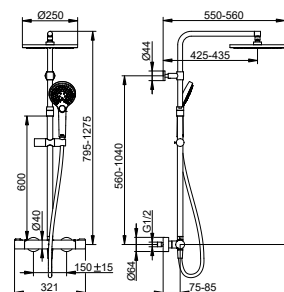

Для термической дезинфекции требуются запирающиеся S-подключение соединения.

Арт.-N°	Поверхность	€
539 26 01 10 01	хром	327,80
539 26 17 10 01	алюминий-finish	413,80
539 26 37 10 01	черный матовый	382,00

Арт.-N°	Доп. аксессуары (см. принадлежности к смесителям)	€
599 26 01 00 01	S-подключение (запираемое) хром	108,90
599 26 37 00 01	S-подключение (запираемое) черный матовый	130,70

Термостат для душа настенный с верхним душем

- Тип соединения: S-подключение G 1/2
- Соединение-вывод для шланга G 1/2
- Передвижной держатель для шлангов с коническими гайками
- Ручная душевая лейка с 3 видами струи (Стандартная, мягкая и массажная струя)
- Душевой шланг 1600 мм
- верхний душ (250 мм, круглый) Поворотный
- Блок управления термостатом
- Блокировка при 38 °C
- Вентиль-переключатель с запорным клапаном и керамическими уплотнительными шайбами
- Пропускная способность ручной душевой лейки: ограничено до 12 л/мин
- Пропускная способность верхнего душа: ограничено до 15 л/мин
- С защитой от обратного потока согласно DIN EN 1717
- Подходит для проточных водонагревателей
- Прошел испытания на уровень шума