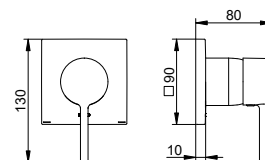

**Однорычажный смеситель
встроенный IXMO Soft**

- Тип соединения: Внутренний блок G 1/2
- Картридж с керамическими уплотнительными шайбами
- С регулятором предельной температуры
- Пропускная способность: 23 л/мин
- Подходит для проточных водонагревателей
- Прошел испытания на уровень шума

Арт.-№	Розетка	Поверхность	€
595 51 01 02 01	круглый	хром	237,10
595 51 01 02 02	квадратный	хром	244,40
595 51 37 02 01	круглый	черный матовый	284,50
595 51 37 02 02	квадратный	черный матовый	293,30

Арт.-№	Необходимые аксессуары (см. принадлежности к смесителям)	€
595 51 00 00 70	Внутренний блок	225,30