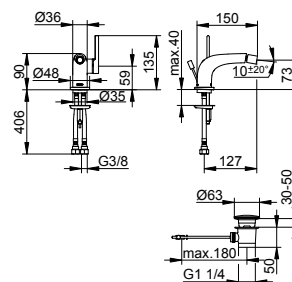

Арт.-№	Шток	Поверхность	€
515 09 01 00 00	да	хром	512,10
515 09 03 00 00	да	бронза шлифованная	716,90
515 09 06 00 00	да	покрытие в нержавеющей стали	716,90
515 09 13 00 00	да	хром черный шлифованный	716,90
515 09 25 00 00	да	латунь шлифованная	1.280,30
515 09 29 00 00	да	матовое красное золото	1.280,30