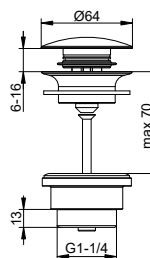

Арт.-N°	Поверхность	€
599 02 01 00 00	хром	83,70
599 02 03 00 00	бронза шлифованная	117,20
599 02 06 00 00	покрытие в нержавеющей стали	117,20
599 02 13 00 00	хром черный шлифованный	117,20
599 02 17 00 00	алюминий-finish	100,40
599 02 25 00 00	латунь шлифованная	209,30
599 02 29 00 00	матовое красное золото	209,30
599 02 37 00 00	черный матовый	100,40

Гарнитура слива-перелива CLOU

- Соединительная резьба: G 1 1/4
- Активация и деактивация слива с помощью штанги
- Для умывальников без переливного отверстия