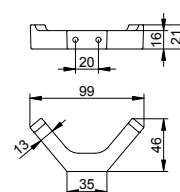

Крючок для полотенца Двойной

- Скрытое крепление
- Для привинчивания
- Крепежный комплект включен

Арт.-№	Поверхность	€
111 15 01 00 00	хром	54,00
111 15 03 00 00	бронза шлифованная	86,40
111 15 06 00 00	покрытие в нержавеющей стали	86,40
111 15 13 00 00	хром черный шлифованный	86,40
111 15 25 00 00	латунь шлифованная	162,00
111 15 29 00 00	матовое красное золото	162,00
111 15 37 00 00	черный матовый	54,00