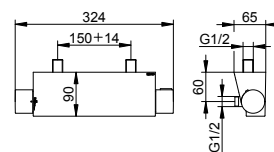

Термостат для душа настенный

- Тип соединения: S-подключение G 1/2
- Соединение-вывод для шланга G 1/2
- Блок управления термостатом
- Блокировка при 38 °C
- Запорный вентиль с керамическими уплотнительными шайбами
- Пропускная способность: ограничено до 15 л/мин
- С защитой от обратного потока согласно DIN EN 1717
- Подходит для проточных водонагревателей
- Прошел испытания на уровень шума

Арт.-№	Поверхность	€
511 26 01 01 00	хром	1.087,60

в специальных поверхностях не производится.

Однорычажный смеситель встроенный

- Тип соединения: Внутренний блок G 1/2
- Картридж с керамическими уплотнительными шайбами
- С регулятором предельной температуры
- Пропускная способность: 23 л/мин
- Подходит для проточных водонагревателей
- Прошел испытания на уровень шума