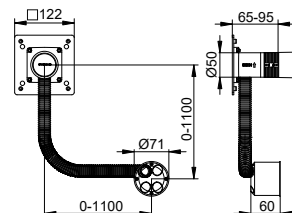

Комплект для встройки под плитку для электронного смесителя для умывальника

- Шина (1200 мм)
- Подрозетник подключения к стене (Ø 68 мм)
- Монтажная глубина: 65 - 95 мм

Арт.-№ €

599 17 00 00 70 104,00

Арт.-№ Доп. аксессуары (см. главу) €

595 70 00 00 01 Монтажная планка 570 мм 55,50

595 70 00 00 02 Монтажная планка 800 мм 77,10

595 70 00 00 03 Монтажная планка 1250 мм 115,10