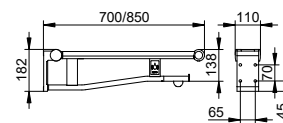

Складной поручень WC с радиуправляемым смывом для унитаза

- Нагрузка до 115 кг
- Складывается вверх
- Тормоз предотвращает непреднамеренное опускание
- Кнопка запуска смыва унитаза (Питание от батареек)
- Держатель туалетной бумаги
- Ширина рулона до 100 мм
- Опорная поверхность из пластика
- Скрытое крепление
- Для привинчивания
- Подходит для бачков Geberit, Grohe, Sanit, Tese, Viega