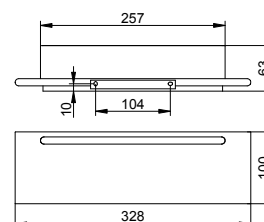

Арт.-№	Поверхность	€
115 59 17 00 00	алюминий анодированный / белый	199,00

Арт.-№	Запасные части	Поверхность	€
199 59 00 01 51	Стеклоочиститель	белый	25,40