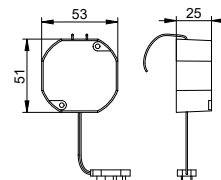

Трансформаторный блок

Подходит для:
149 86, 149 87

Арт.-№	€
199 56 00 00 02	106,80