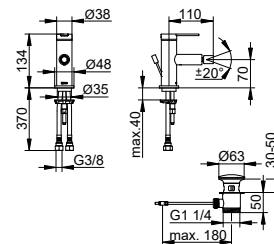

Однорычажный смеситель для биде IXMO Flat

- Высота выпуска: 70 мм
- Вылет: 110 мм
- Установка на одно отверстие с помощью системы быстрого монтажа
- Тип соединения: соединительные шланги G 3/8
- Картридж с керамическими уплотнительными шайбами
- Аэратор M 18,5x1 на шаровом шарнире угол наклона +/- 20° регулируемый
- Пропускная способность: ограничено до 7,6 л/мин
- Подходит для проточных водонагревателей
- Прошел испытания на уровень шума

Арт.-№	Шток	Поверхность	€
595 09 01 30 00	да	хром	319,00
595 09 06 30 00	да	покрытие в нержавеющей стали	446,60
595 09 25 30 00	да	латунь шлифованная	797,50
595 09 29 30 00	да	матовое красное золото	797,50
595 09 37 30 00	да	черный матовый	382,80

Арт.-№	Доп. аксессуары (см. принадлежности к смесителям)	€
595 99 01 02 02	розетка квадрат хром	24,40
595 99 06 02 02	розетка квадрат покрытие в нержавеющей стали	34,20
595 99 25 02 02	розетка квадрат латунь шлифованная	61,00
595 99 29 02 02	розетка квадрат матовое красное золото	61,00
595 99 37 02 02	розетка квадрат черный матовый	29,30

Однорычажный смеситель для душа встроенный с соединением-выводом для шланга IXMO Pure

- Тип соединения: Внутренний блок G 1/2
- Соединение-вывод для шланга G 1/2
- Картридж с керамическими уплотнительными шайбами
- С регулятором предельной температуры
- Пропускная способность: 13 л/мин
- С защитой от обратного потока согласно DIN EN 1717
- Подходит для проточных водонагревателей
- Прошел испытания на уровень шума