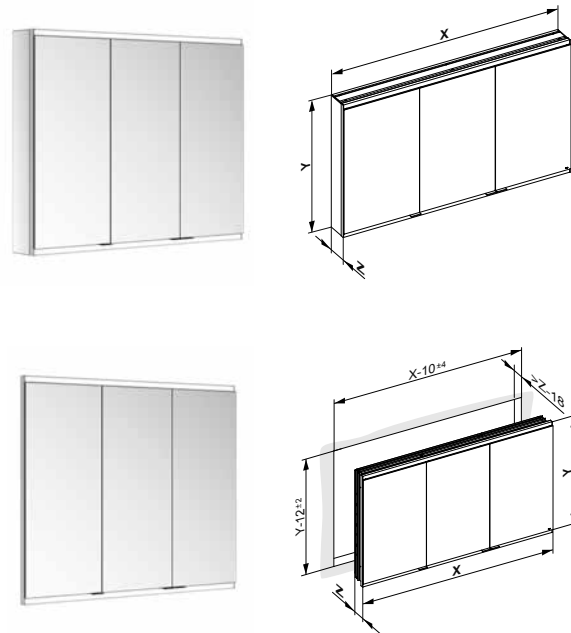

**Зеркальный шкаф
настенный / встроенный
3-дверный с освещением**

- Поворотные дверцы из двустороннего хрустального полотна с плавным закрыванием дверцы
- Корпус: алюминий анодированный
- Задняя стенка: стекло белое лакированное

Управление

- Панель управления с ёмкостными сенсорами

Функции

- Включение / Выключение (Сверху / Снизу Отдельно)
- Плавная регулировка яркости (вверху / внизу отдельно)
- Настройка тона подсветки
- Встроенная дополнительная функция (комнатный выключатель)

Освещение

- 2700 Кельвин (тёплый белый) до 6500 Кельвин (белый дневной свет)
- Горизонтальное
- Освещение внутреннего пространства
- LED

Комплектация

- 2 электрические розетки (опция)
- 1 электрическая розетка + 1 двойной USB-разъём для зарядки (опция)
- 2 x 3 регулируемые по высоте стеклянные полки (высота 700 мм)
- 2 x 4 регулируемые по высоте стеклянные полки (высота 900 мм)

Базовая модель	Установка	Ширина мм	Высота мм	Глубина мм	Электрическая розетка	€
800 31 ... Зеркальный шкаф, 3-дверный, с подсветкой						2.323,00
	... 0 встраиваемый					—
	... 1 Наружный монтаж					234,20
		... 09 900				—
		... 10 1000				97,50
		... 00 1050				150,00
		... 11 1100				195,00
		... 12 1200				292,50
		... 13 1300				399,90
		... 14 1400				487,60
		... 15 1500				585,10
			... 0 700			—
			... 1 900			369,40
				... 000 107/120		—
				... 100 147/160		118,90
				... 000 без		—
				... 200 2 x		102,60
				... 300 1 x + 1 двойное зарядное устройство USB		157,00
номер артикула						
цена						
Номер для заказа:						Общая стоимость: