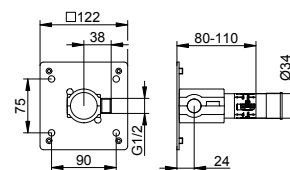

Внутренний блок для подключений G 1/2 встроенный

- Соединительная резьба: G 1/2
- Монтажная глубина: 80 - 110 мм

Арт.-№	€
595 47 00 01 70	154,30

Арт.-№	Доп. аксессуары (см. главу)		€
595 70 00 00 01	Монтажная планка	570 мм	55,50
595 70 00 00 02	Монтажная планка	800 мм	77,10
595 70 00 00 03	Монтажная планка	1250 мм	115,10