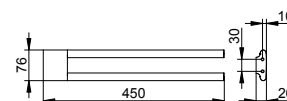

Полотенцедержатель 2-рычажный

- Неповоротный
- Скрытое крепление
- Для привинчивания
- Крепежный комплект включен

Арт.-№	Глубина	Поверхность	€
115 18 01 00 00	450 мм	хром	152,70
115 18 03 00 00	450 мм	бронза шлифованная	244,30
115 18 06 00 00	450 мм	покрытие в нержавеющей стали	244,30
115 18 13 00 00	450 мм	хром черный шлифованный	244,30
115 18 25 00 00	450 мм	латунь шлифованная	458,10
115 18 29 00 00	450 мм	матовое красное золото	458,10