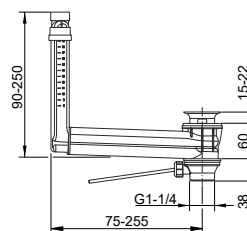

Арт.-N°	Поверхность	€
599 14 01 00 00	хром	122,60

Арт.-N°	Доп. аксессуары (см. главу)	€
599 90 31 00 00	Керамическая крышка для умывальника	55,30