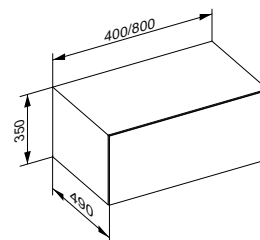

Боковая тумба 1 выдвижной ящик спереди

- Открывание ручкой
- С механизмом плавного закрывания
- Настенный монтаж

Комплектация

- Нет

Освещение (опция)

- Автоматическое включение / выключение
- 3000 Кельвин (тёплый белый)
- Освещение внутреннего пространства
- LED
- Требуется сетевое подключение через электрическую розетку

Арт.-№	Ширина	Высота	Глубина	Освещение	Цвет №	€
325 41 WW 04 01	400 мм	350 мм	490 мм	да	51, 52, 53, 54, 55	1.452,70
325 41 XX 04 01	400 мм	350 мм	490 мм	да	30, 31, 32, 33, 34, 35	1.542,00
325 41 YY 04 01	400 мм	350 мм	490 мм	да	81, 82, 83, 84, 85, 86, 87, 88, 89	1.783,50
325 41 ZZ 04 01	400 мм	350 мм	490 мм	да	91, 92	2.410,70
325 41 WW 04 00	400 мм	350 мм	490 мм	нет	51, 52, 53, 54, 55	1.052,60
325 41 XX 04 00	400 мм	350 мм	490 мм	нет	30, 31, 32, 33, 34, 35	1.141,90
325 41 YY 04 00	400 мм	350 мм	490 мм	нет	81, 82, 83, 84, 85, 86, 87, 88, 89	1.383,40
325 41 ZZ 04 00	400 мм	350 мм	490 мм	нет	91, 92	2.010,50
325 41 WW 08 01	800 мм	350 мм	490 мм	да	51, 52, 53, 54, 55	1.581,50
325 41 XX 08 01	800 мм	350 мм	490 мм	да	30, 31, 32, 33, 34, 35	1.690,00
325 41 YY 08 01	800 мм	350 мм	490 мм	да	81, 82, 83, 84, 85, 86, 87, 88, 89	1.956,90
325 41 ZZ 08 01	800 мм	350 мм	490 мм	да	91, 92	2.754,70
325 41 WW 08 00	800 мм	350 мм	490 мм	нет	51, 52, 53, 54, 55	1.181,40
325 41 XX 08 00	800 мм	350 мм	490 мм	нет	30, 31, 32, 33, 34, 35	1.289,90
325 41 YY 08 00	800 мм	350 мм	490 мм	нет	81, 82, 83, 84, 85, 86, 87, 88, 89	1.556,80
325 41 ZZ 08 00	800 мм	350 мм	490 мм	нет	91, 92	2.354,50

Арт.-№	Необходимые аксессуары (см. принадлежности к мебели для ванной комнаты)						€
490 31 XX 04 00	Декоративная крышка	401 мм	4 мм	483 мм	30, 31, 32, 33, 34, 35	106,20	
490 31 XX 08 00	Декоративная крышка	801 мм	4 мм	483 мм	30, 31, 32, 33, 34, 35	158,30	
490 31 YY 04 00	Декоративная крышка	401 мм	4 мм	483 мм	81, 82	212,30	
490 31 YY 08 00	Декоративная крышка	801 мм	4 мм	483 мм	81, 82	316,80	
490 41 01 00 02	Рукоятка	12 мм	80 мм	2 мм	хром	41,60	
490 41 03 00 02	Рукоятка	12 мм	80 мм	2 мм	бронза шлифованная	66,60	
490 41 06 00 02	Рукоятка	12 мм	80 мм	2 мм	покрытие в нержавеющей стали	66,60	
490 41 13 00 02	Рукоятка	12 мм	80 мм	2 мм	хром черный шлифованный	66,60	
490 41 17 00 02	Рукоятка	12 мм	80 мм	2 мм	алюминий-finish	49,90	
490 41 25 00 02	Рукоятка	12 мм	80 мм	2 мм	латунь шлифованная	124,80	
490 41 29 00 02	Рукоятка	12 мм	80 мм	2 мм	матовое красное золото	124,80	
490 41 37 00 02	Рукоятка	12 мм	80 мм	2 мм	черный матовый	54,10	
Доп. аксессуары (см. принадлежности к мебели для ванной комнаты)							
490 10 57 02 00	Ящик для хранения	178 мм	71 мм	372 мм	carbon	92,40	
490 10 89 02 00	Ящик для хранения	178 мм	71 мм	372 мм	дуб	120,40