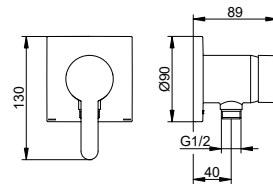

Арт.-N°	Розетка	Поверхность	€
595 52 01 03 01	круглый	хром	245,30
595 52 01 03 02	квадратный	хром	250,90
595 52 37 03 01	круглый	черный матовый	294,40
595 52 37 03 02	квадратный	черный матовый	301,10

Арт.-N°	Необходимые аксессуары (см. принадлежности к смесителям)	€
595 52 00 01 70	Внутренний блок	81,80