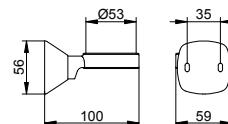

Арт.-№	Поверхность	€
027 50 01 00 00	хром	51,00

Арт.-№	Доп. аксессуары (см. главу)	€
008 50 00 01 00	Акриловый стакан	7,90
008 55 00 01 00	Мыльница акриловая	9,40
023 50 00 90 00	Хрустальный стакан	15,60
023 55 00 90 00	Хрустальная мыльница	22,80
027 53 01 90 00	Дозатор для мыла	72,10