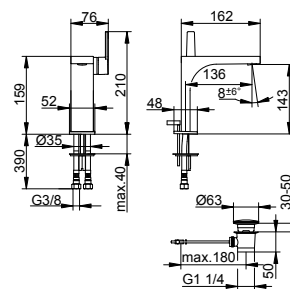

Арт.-№	Шток	Поверхность	€
511 02 01 00 00	да	хром	612,40
511 02 01 01 00	нет	хром	565,70
511 02 03 00 00	да	бронза шлифованная	857,40
511 02 03 01 00	нет	бронза шлифованная	792,00
511 02 06 00 00	да	покрытие в нержавеющей стали	857,40
511 02 06 01 00	нет	покрытие в нержавеющей стали	792,00
511 02 13 00 00	да	хром черный шлифованный	857,40
511 02 13 01 00	нет	хром черный шлифованный	792,00
511 02 25 00 00	да	латунь шлифованная	1.531,00
511 02 25 01 00	нет	латунь шлифованная	1.414,30
511 02 29 00 00	да	матовое красное золото	1.531,00
511 02 29 01 00	нет	матовое красное золото	1.414,30
511 02 37 00 00	да	черный матовый	612,40
511 02 37 01 00	нет	черный матовый	565,70