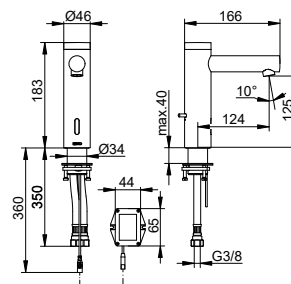

Арт.-№	Шток	Поверхность	€
595 11 01 11 00	нет	хром	699,00
595 11 37 11 00	нет	черный матовый	838,80

Электрическая часть

- Инфракрасные датчики (регулируемое расстояние, регулируемое время задержки выключения)
- Остановка подачи воды для очистки вручную
- Настраиваемое гигиеническое ополаскивание (3 - 24 ч)
- Питание от батареек
- напряжение 6 В, срок службы батареи приблизительно. 3 лет