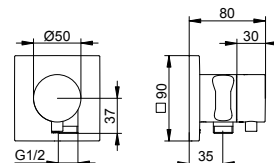

- Тип соединения: Внутренний блок G 1/2
- Соединение-вывод для шланга G 1/2
- Соединение-вывод для шланга
- Вентиль-переключатель с керамическими уплотнительными шайбами
- Пропускная способность: 24 л/мин
- Пропускная способность вывода для шланга: 17 л/мин
- С защитой от обратного потока согласно DIN EN 1717
- Подходит для проточных водонагревателей
- Прошел испытания на уровень шума