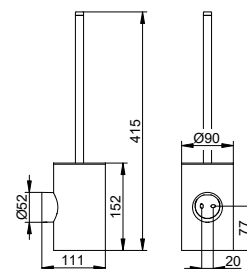

Туалетный гарнитур

- Съемная пластиковая вставка
- Хрустальный корпус матовый
- Скрытое крепление
- Для привинчивания или приклеивания (на выбор)
- Крепежный комплект включен
- Запасная головка ершика в комплекте

Арт.-N°	Поверхность	€
128 64 01 90 00	хром	115,40
128 64 37 90 00	черный матовый	150,00

Арт.-N°	Запасные части	Поверхность	€
149 72 00 40 00	щётка	черный	11,30
149 72 00 41 00	щётка	белый	11,30
149 72 01 40 00	Туалетный ёршик с ручкой	хром / белый	41,40
149 72 37 40 01	Туалетный ёршик с ручкой	черный матовый / черный	41,40
199 64 01 00 08	Хрустальный корпус	хром / белый	95,10
199 64 37 00 07	Пластиковая вставка	черный	9,60
199 64 37 00 08	Хрустальный корпус	черный матовый / черный	95,10
199 64 51 00 07	Пластиковая вставка	белый	9,60

Доп. аксессуары (см. принадлежности к аксессуарам)

049 94 00 07 00	Клеевой комплект Nr. 7		18,00

Полотенцедержатель

- Встроенные крючки
- Скрытое крепление
- Для привинчивания или приклеивания (на выбор)
- Крепежный комплект включен