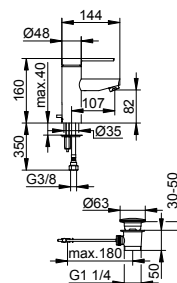

Арт.-№	Шток	Поверхность	€
539 02 01 00 01	да	хром	358,70
539 02 01 01 01	нет	хром	328,70
539 02 17 00 01	да	алюминий-finish	430,40
539 02 17 01 01	нет	алюминий-finish	394,40

Однорычажный смеситель для умывальника 130

- Высота выпуска: 126 мм
- Вылет: 125 мм
- Установка на одно отверстие с помощью системы быстрого монтажа
- Тип соединения: соединительные шланги G 3/8
- Картридж с керамическими уплотнительными шайбами
- С регулятором предельной температуры
- Аэратор M 24x1, угол наклона +/- 6° регулируемый
- Пропускная способность: ограничено до 6 л/мин
- Подходит для проточных водонагревателей
- Требованию ЕС: макс. 6 л/ мин расхода отвечает
- Прошел испытания на уровень шума