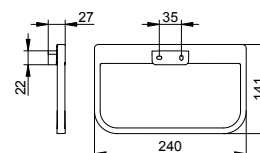

Кольцо для полотенца

- Поворотное
- Закрытая форма
- Скрытое крепление
- Для привинчивания
- Крепежный комплект включен

Арт.-№	Поверхность	€
127 21 01 00 00	хром	107,70
127 21 06 00 00	покрытие в нержавеющей стали	172,30
127 21 25 00 00	латунь шлифованная	323,10
127 21 29 00 00	матовое красное золото	323,10