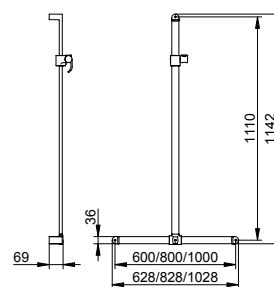

Поручень с душевой штангой

- Нагрузка до 115 кг
- Душевая штанга свободное расположение
- Передвижной держатель для шлангов с коническими гайками
- Положение держателя душевой лейки спереди
- Регулируемый угол наклона держателя душевой лейки
- С выравнивающей шайбой к плитке (5 мм)
- Для привинчивания
- Крепежный комплект включен

не подходит для подвешивания сиденья.

Арт.-№	Ширина	Высота	Поверхность	€
316 14 01 06 11	628 мм	1142 мм	хром	580,20
316 14 01 08 11	828 мм	1142 мм	хром	617,50
316 14 01 10 11	1028 мм	1142 мм	хром	646,00

Угловой поручень с передвижным держателем душевой лейки

- Нагрузка до 115 кг
- Передвижной держатель для шлангов с коническими гайками
- Положение держателя душевой лейки спереди
- Регулируемый угол наклона держателя душевой лейки
- С выравнивающей шайбой к плитке (5 мм)
- Для привинчивания
- Крепежный комплект включен