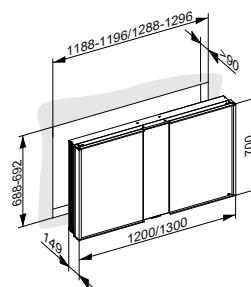

Зеркальный шкаф встроенный 2-дверный с фиксированным центральный элементом

- Глубина перед стеной: 67 мм
- Поворотные дверцы из двустороннего зеркального хрустального полотна
- Корпус: алюминий анодированный
- Боковина корпуса: алюминий анодированный
- Задняя стенка: стекло белое лакированное