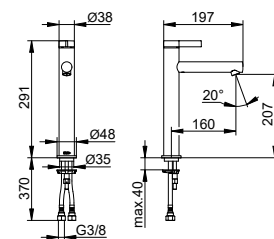

Арт.-№	Шток	Поверхность	€
595 10 01 11 00	нет	хром	326,50
595 10 37 11 00	нет	черный матовый	391,80

Арт.-№	Доп. аксессуары (см. принадлежности к смесителям)	€
595 99 01 02 02	розетка квадрат хром	24,40
595 99 37 02 02	розетка квадрат черный матовый	29,30