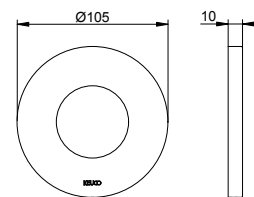

Настенная розетка большого размера для вентилей и термостата для душа встроенных

- Требуется при слишком большом вырезе в стене
- Увеличение: 15 мм

Подходит для:

595 41 XX 1X 0X, 595 48 XX 1X 0X,
595 49 XX 1X 0X, 595 56 XX 1X 0X,
595 57 XX 1X 0X, 595 54 XX 00 0X

Арт.-№	Розетка	Поверхность	€
595 56 01 00 91	круглый	хром	94,00
595 56 01 00 92	квадратный	хром	103,10
595 56 03 00 91	круглый	бронза шлифованная	131,60
595 56 03 00 92	квадратный	бронза шлифованная	144,30
595 56 06 00 91	круглый	покрытие в нержавеющей стали	131,60
595 56 06 00 92	квадратный	покрытие в нержавеющей стали	144,30
595 56 13 00 91	круглый	хром черный шлифованный	131,60
595 56 13 00 92	квадратный	хром черный шлифованный	144,30
595 56 17 00 91	круглый	алюминий-finish	112,80
595 56 25 00 91	круглый	латунь шлифованная	235,00
595 56 25 00 92	квадратный	латунь шлифованная	257,80
595 56 29 00 91	круглый	матовое красное золото	235,00
595 56 29 00 92	квадратный	матовое красное золото	257,80
595 56 37 00 91	круглый	черный матовый	112,80
595 56 37 00 92	квадратный	черный матовый	123,70