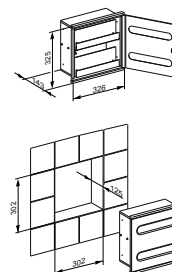

Арт.-№	Петли	Поверхность	€
449 85 01 17 01	слева	хром / алюминий finish	937,70
449 85 01 17 02	справа	хром / алюминий finish	937,70
449 85 01 37 01	слева	хром / черный матовый	937,70
449 85 01 37 02	справа	хром / черный матовый	937,70
449 85 01 51 01	слева	хром / белый матовый	937,70
449 85 01 51 02	справа	хром / белый матовый	937,70

Модуль умывальника 3

- встроенный
- Дозатор бумажных полотенец
- Подходит для сложенных бумажных полотенец (Z-сгиб) (250 x 230 мм)
- Крепление для Kleenexbox
- Управление спереди
- Заполнение через запираемую переднюю дверцу
- Корпус из оцинкованной листовой стали
- Монтажная глубина: 125 мм
- Скрытое крепление
- Крепежный комплект включен