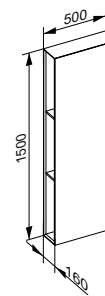

Зеркало с полками

- Настенный монтаж

Комплектация

- Зеркало по всему фронту
- 2 фиксированные полки

Арт.-N°	Ширина	Высота	Глубина	Цвет N°	€
325 60 WW 05 00	500 мм	1500 мм	160 мм	51, 52, 53, 54, 55	1.043,10
325 60 96 05 00	500 мм	1500 мм	160 мм	Индивидуальный дизайн PG1	1.464,60