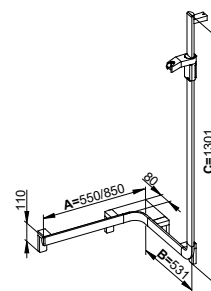

Поручень вдоль стены со штангой для душа

- Нагрузка до 115 кг
- Передвижной держатель для шлангов с коническими гайками
- Положение держателя душевой лейки спереди
- Регулируемый угол наклона держателя душевой лейки
- Для привинчивания
- 3 x Крепежный комплект 1 (349 90 00 01 00)

**Другие крепежные комплекты (3 в зависимости от типа стены).
Заказывать отдельно.**

Арт.-N°	Душевая штанга	А ширина	В глубина	С высота	Поверхность	€
350 08 01 66 01	справа	550 мм	531 мм	1301 мм	хром	836,40
350 08 01 86 01	справа	850 мм	531 мм	1301 мм	хром	890,70
350 08 01 66 02	слева	550 мм	531 мм	1301 мм	хром	836,40
350 08 01 86 02	слева	850 мм	531 мм	1301 мм	хром	890,70
350 08 17 66 01	справа	550 мм	531 мм	1301 мм	алюминий анодированный / хром	710,80
350 08 17 86 01	справа	850 мм	531 мм	1301 мм	алюминий анодированный / хром	757,40
350 08 17 66 02	слева	550 мм	531 мм	1301 мм	алюминий анодированный / хром	710,80
350 08 17 86 02	слева	850 мм	531 мм	1301 мм	алюминий анодированный / хром	757,40
350 08 37 66 01	справа	550 мм	531 мм	1301 мм	черный матовый	893,70
350 08 37 86 01	справа	850 мм	531 мм	1301 мм	черный матовый	939,70
350 08 37 66 02	слева	550 мм	531 мм	1301 мм	черный матовый	893,70
350 08 37 86 02	слева	850 мм	531 мм	1301 мм	черный матовый	939,70

Арт.-N°	Запасные части	€
349 90 00 01 00	Крепежный комплект 1	9,50
350 10 01 01 00	Передвижной держатель лейки	хром 56,80
350 10 37 01 00	Передвижной держатель лейки	черный матовый 57,70
Доп. аксессуары (см. универсальные артикулы Care)		
349 90 00 02 00	Крепежный комплект 4	8,00
349 93 00 02 00	Крепежный комплект 7	9,10
Доп. аксессуары (см. главу)		
351 81 01 00 37	Сиденье для душа	хром / черный 911,50
351 81 01 00 51	Сиденье для душа	хром / белый 911,50
351 81 17 00 37	Сиденье для душа	алюминий анодированный / черный 811,70
351 81 17 00 51	Сиденье для душа	алюминий анодированный / белый 811,70
351 81 37 00 37	Сиденье для душа	черный матовый / черный 911,50