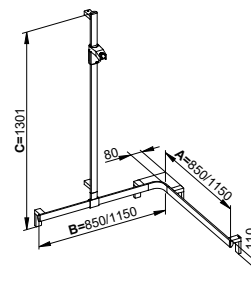

Другие крепежные комплекты (4 в зависимости от типа стены).
Заказывать отдельно.