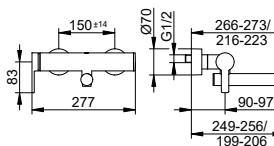

Арт.-№	Вылет	Поверхность	€
539 21 01 02 20	199 мм	хром	797,30
539 21 01 02 25	249 мм	хром	817,60
539 21 17 02 20	199 мм	алюминий-finish	956,80
539 21 17 02 25	249 мм	алюминий-finish	981,10

Однорычажный смеситель для биде

- Высота выпуска: 61 мм
- Вылет: 110 мм
- Установка на одно отверстие с помощью системы быстрого монтажа
- Тип соединения: соединительные шланги G 3/8
- Картридж с керамическими уплотнительными шайбами
- Аэратор М 18,5x1 на шаровом шарнире угол наклона +/- 25° регулируемый
- Пропускная способность: ограничено до 7,6 л/мин
- Подходит для проточных водонагревателей
- Требованию ЕС: макс. 6 л/ мин расхода отвечает
- Прошел испытания на уровень шума