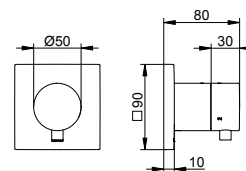

**Вентиль-переключатель
встроенный для
3 потребителей**

- Тип соединения: Внутренний блок G 1/2
- Вентиль-переключатель с керамическими уплотнительными шайбами
- Пропускная способность: 14 л/мин
- Подходит для проточных водонагревателей
- Прошел испытания на уровень шума

Арт.-N°	Розетка	Запирание	Поверхность	€
595 48 01 10 01	круглый	нет	хром	322,10
595 49 01 10 01	круглый	да	хром	328,70
595 48 01 10 02	квадратный	нет	хром	330,00
595 49 01 10 02	квадратный	да	хром	336,90
595 48 03 10 01	круглый	нет	бронза шлифованная	450,90
595 49 03 10 01	круглый	да	бронза шлифованная	460,20
595 48 03 10 02	квадратный	нет	бронза шлифованная	462,00
595 49 03 10 02	квадратный	да	бронза шлифованная	471,70
595 48 06 10 01	круглый	нет	покрытие в нержавеющей стали	450,90
595 49 06 10 01	круглый	да	покрытие в нержавеющей стали	460,20
595 48 06 10 02	квадратный	нет	покрытие в нержавеющей стали	462,00
595 49 06 10 02	квадратный	да	покрытие в нержавеющей стали	471,70
595 48 13 10 01	круглый	нет	хром черный шлифованный	450,90
595 49 13 10 01	круглый	да	хром черный шлифованный	460,20
595 48 13 10 02	квадратный	нет	хром черный шлифованный	462,00
595 49 13 10 02	квадратный	да	хром черный шлифованный	471,70
595 48 25 10 01	круглый	нет	латунь шлифованная	805,30
595 49 25 10 01	круглый	да	латунь шлифованная	821,80
595 48 25 10 02	квадратный	нет	латунь шлифованная	825,00
595 49 25 10 02	квадратный	да	латунь шлифованная	842,30
595 48 29 10 01	круглый	нет	матовое красное золото	805,30
595 49 29 10 01	круглый	да	матовое красное золото	821,80
595 48 29 10 02	квадратный	нет	матовое красное золото	825,00
595 49 29 10 02	квадратный	да	матовое красное золото	842,30
595 48 37 10 01	круглый	нет	черный матовый	386,50
595 49 37 10 01	круглый	да	черный матовый	394,40
595 48 37 10 02	квадратный	нет	черный матовый	396,00
595 49 37 10 02	квадратный	да	черный матовый	404,30

Арт.-N°	Необходимые аксессуары (см. принадлежности к смесителям)	€
595 48 00 00 70	Внутренний блок	238,20