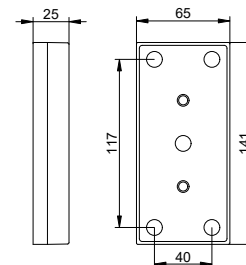

Арт.-№	Поверхность	€
351 03 01 00 00	хром	58,80
351 03 37 00 00	черный матовый	61,80

Арт.-№	Доп. аксессуары (см. универсальные артикулы Care)	€
349 92 00 01 00	Крепежный комплект 3	8,00
349 92 00 02 00	Крепежный комплект 6	8,00
349 95 00 02 00	Крепежный комплект 9	7,80
349 97 00 01 00	Крепежный комплект 11	55,90