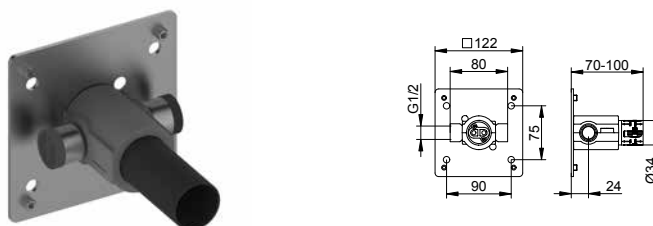

**Внутренний блок
для однорычажного
смесителя для умывальника
встроенный 1 отверстие**

- С промывочным модулем
- Соединительная резьба: G 1/2
- Монтажная глубина: 70 - 100 мм

Арт.-№	€
599 16 00 00 75	132,70

Арт.-№	Доп. аксессуары (см. главу)	€
595 70 00 00 01	Монтажная планка 570 мм	55,50
595 70 00 00 02	Монтажная планка 800 мм	77,10
595 70 00 00 03	Монтажная планка 1250 мм	115,10