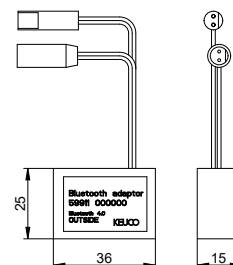

Арт.-№	€
599 11 00 00 00	174,30

Подходит для:

595 12 XX 11 00, 595 17 XX 11 0X

S-подключение (запираемое)

- Тип соединения: Подключение к стене G 1/2
- Единица упаковки: 2 шт.

Подходит для:
539 20, 539 26