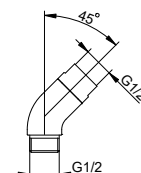

Угловой держатель душевой лейки

- Соединительная резьба: G 1/2
- Блокировка от проворачивания со стороны лейки

Арт.-№	Поверхность	€
599 94 01 45 00	хром	35,20