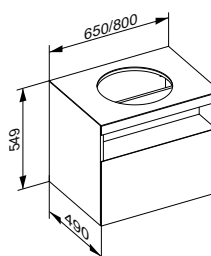

Электрическое оснащение (опция)

- 1 электрическая розетка
- 1 разъем USB и 1 разъем USB-C для зарядки

Дополнительная внутренняя организация:

Ширина 650 мм = 1 x M

Ширина 800 мм = 1 x L

Ширина 1000 мм = 1 x M + 1 x L

Ширина 1200 мм = 2 x L

Арт.-N°	Ширина	Высота	Глубина	Освещение / электрооборудование	Цвет N°	€
328 53 XX 01 00	650 мм	550 мм	490 мм	да	18, 30, 97	1.963,80
328 53 YY 01 00	650 мм	550 мм	490 мм	да	29	2.283,00
328 53 XX 00 00	650 мм	550 мм	490 мм	нет	18, 30, 97	1.596,40
328 53 YY 00 00	650 мм	550 мм	490 мм	нет	29	1.915,80
328 63 XX 01 00	800 мм	550 мм	490 мм	да	18, 30, 97	2.014,00
328 63 YY 01 00	800 мм	550 мм	490 мм	да	29	2.333,20
328 63 XX 00 00	800 мм	550 мм	490 мм	нет	18, 30, 97	1.646,60
328 63 YY 00 00	800 мм	550 мм	490 мм	нет	29	1.965,90

Арт.-N°	Доп. аксессуары (см. принадлежности к мебели для ванной комнаты)	€
315 99 02 00 00	Внутренняя организация M	311 мм 80 мм 372 мм белый 74,90
315 99 03 00 00	Внутренняя организация L	486 мм 80 мм 372 мм белый 82,80
Доп. аксессуары (см. умывальники)		
328 80 31 04 00	Накладной умывальник без отверстия для смесителя	400 мм 102 мм 400 мм белый 519,90
328 80 57 04 00	Накладной умывальник без отверстия для смесителя	400 мм 102 мм 400 мм черный 519,90