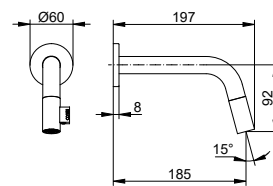

Вентиль настенный со встроенным изливом

- Для холодной или предварительно смешанной воды
- без слива
- Тип соединения: Подключение к стене G 1/2
- Запорный вентиль с керамическими уплотнительными шайбами
- Аэратор M 21,5x1
- Пропускная способность: ограничено до 5 л/мин
- Подходит для проточных водонагревателей
- Требованию ЕС: макс. 6 л/мин расхода отвечает

Арт.-№	Вылет	Поверхность	€
595 18 01 02 01	185 мм	хром	218,60
595 18 37 02 01	185 мм	черный матовый	262,30

Электронный смеситель для умывальника 130 Питание от батареек

- Высота выпуска: 125 мм
- Вылет: 124 мм
- Установка на одно отверстие с помощью системы быстрого монтажа
- Тип соединения: соединительные шланги G 3/8
- Вентиль-смеситель с керамическими уплотнительными шайбами
- Аэратор M 20x1, угол наклона +/- 6° регулируемый
- Пропускная способность: ограничено до 5 л/мин
- Подходит для проточных водонагревателей
- Требованию ЕС: макс. 6 л/мин расхода отвечает
- Прошел испытания на уровень шума