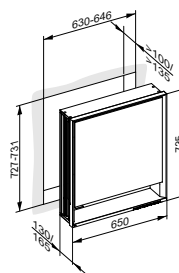

**Зеркальный шкаф
встроенный 1-дверный
короткая дверца**

- Глубина перед стеной: 35 мм
- Тип защиты: IP 24
- Поворотная дверца из двустороннего зеркального хрустального полотна с плавным закрыванием дверцы
- Корпус: алюминий анодированный
- Боковина корпуса: алюминий анодированный
- Задняя стенка: зеркало

Управление

- Панель управления с ёмкостными сенсорами

Функции

- Включение / выключение
- Плавная регулировка яркости
- Настройка тона подсветки
- Встроенная дополнительная функция (комнатный выключатель)

Освещение

- 2700 Кельвин (тёплый белый) до 6500 Кельвин (белый дневной свет)
- Вертикально и горизонтально (только сверху)
- Освещение умывальника / полки
- Освещение внутреннего пространства
- LED

Комплектация

- 1 электрическая розетка
- 2 регулируемые по высоте стеклянные полки
- Открытая полка по всей ширине

Обогрев зеркала

- Расположен в центре зеркала
- Визуальная индикация фазы нагрева
- Автоматическое отключение через 20 минут
- 30 W

Арт.-N°	Ширина	Высота	Глубина	Петли	Обогрев	LED	€
143 31 17 11 04	650 мм	735 мм	130 мм	справа	да	54 W	1.729,30
143 31 17 11 01	650 мм	735 мм	130 мм	справа	нет	54 W	1.584,10
143 31 17 12 04	650 мм	735 мм	130 мм	слева	да	54 W	1.729,30
143 31 17 12 01	650 мм	735 мм	130 мм	слева	нет	54 W	1.584,10
143 11 17 11 04	650 мм	735 мм	165 мм	справа	да	54 W	2.161,60
143 11 17 11 01	650 мм	735 мм	165 мм	справа	нет	54 W	1.980,20
143 11 17 12 04	650 мм	735 мм	165 мм	слева	да	54 W	2.161,60
143 11 17 12 01	650 мм	735 мм	165 мм	слева	нет	54 W	1.980,20