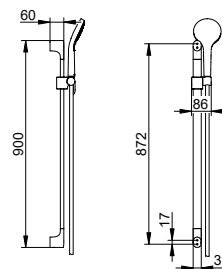

Душевой комплект EDITION 400 ручная душевая лейка с 3 видами струи

Душевая штанга (515 85 01 09 00)

- Передвижной держатель для шлангов с коническими гайками
- Положение держателя душевой лейки слева
- Регулируемый угол наклона держателя душевой лейки
- С выравнивающей шайбой к плитке (5 мм)
- Для привинчивания
- Крепежный комплект включен

Ручная душевая лейка (595 80 01 03 00)

- Соединительная резьба: G 1/2
- с 3 видами струи (Стандартная, мягкая и массажная струя)
- С системой Antikalk
- Пропускная способность: ограничено до 12 л/мин
- Подходит для проточных водонагревателей

Душевой шланг (549 95 01 16 00)

- Соединительная резьба: G 1/2
- Конические гайки (G1/2) с обеих сторон
- Блокировка от проворачивания с обеих сторон
- С защитой от излома

Арт.-№	Поверхность	€
515 87 01 09 00	хром	405,30