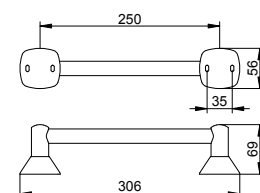

Полотенцедержатель

- Скрытое крепление
- Для привинчивания
- Крепежный комплект включен

Арт.-№	Ширина	Поверхность	€
027 01 01 06 00	656 мм	хром	102,20
027 01 01 08 00	856 мм	хром	119,00

Поручень

- Нагрузка до 115 кг
- Вертикальный или Горизонтальное крепление
- Скрытое крепление
- Для привинчивания
- Крепежный комплект включен