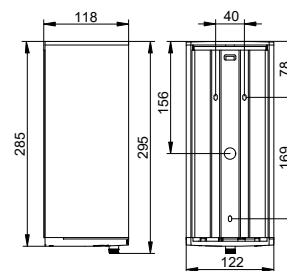

Сенсорный дозатор для пенного мыла

- Заправочный объем 1100 ml
- Объем дозирования 1 - 3 мл/ход (заводская настройка 2 мл/ход)
- Управление снизу
- Заполнение через съемный корпус
- Светодиодный индикатор уровня заполнения
- Скрытое крепление
- Для привинчивания
- Крепежный комплект включен

Электронный блок

- Инфракрасные датчики (регулируемое расстояние, Регулируемый объём дозирования)
- Остановка подачи воды для очистки вручную
- Питание от батареек или от сети
- напряжение 6 В

Работа от батареек:

Требуется 4 батарейки 1,5 В Baby C

Работа от сети:

Требуется трансформатор 199 56 00 00 02

Дозаторы можно использовать с пенным мылом, имеющимся в продаже.

Арт.-N°	Поверхность	€
149 86 01 01 37	хром / черный	463,30
149 86 06 01 37	нержавеющая сталь finish / черный	504,40
149 86 17 01 37	алюминий анодированный / черный	438,30
149 86 37 01 37	черный матовый / черный	463,30

Арт.-N°	Доп. аксессуары (см. принадлежности к аксессуарам)	€
049 90 00 01 00	Пенное мыло с ароматом Marin (1 x 500 мл)	13,00
049 90 00 01 02	Пенное мыло с ароматом Marin (2 x 500 мл)	25,00
049 90 00 02 00	Пенное мыло с ароматом Neria (1 x 500 мл)	13,00
049 90 00 02 02	Пенное мыло с ароматом Neria (2 x 500 мл)	25,00
149 56 00 00 37	Чаша для слива	черный матовый 51,10
199 56 00 00 02	Трансформатор	106,80