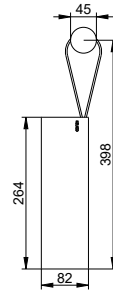

Стеклоочиститель с настенным креплением

- Скрытое крепление
- Для приклеивания
- Клеевой комплект

Арт.-N°	Поверхность	€
049 59 14 00 00	трюфель	71,10
049 59 37 00 00	черный	71,10
049 59 38 00 00	серый	71,10
049 59 51 00 00	белый	71,10

Стеклоочиститель комплект выставочного дисплея

1 x Стеклоочиститель (049 59 14 00 00)

- Скрытое крепление
- Для приклеивания
- Клеевой комплект

2 x Стеклоочиститель (049 59 37 00 00)

- Скрытое крепление
- Для приклеивания
- Клеевой комплект

2 x Стеклоочиститель (049 59 38 00 00)

- Скрытое крепление
- Для приклеивания
- Клеевой комплект