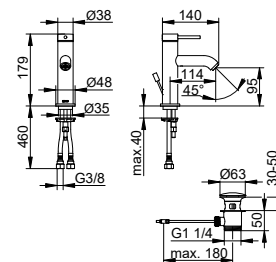

Однорычажный смеситель для умывальника 100 IXMO Soft

- Высота выпуска: 95 мм
- Вылет: 114 мм
- Установка на одно отверстие с помощью системы быстрого монтажа
- Тип соединения: соединительные шланги G 3/8
- Картридж с керамическими уплотнительными шайбами
- С регулятором предельной температуры
- Аэратор M 20x1, угол наклона +/- 6° регулируемый
- Пропускная способность: ограничено до 7 л/мин
- Подходит для проточных водонагревателей
- Прошел испытания на уровень шума

Арт.-№	Шток	Поверхность	€
595 02 01 20 00	да	хром	327,00
595 02 01 21 00	нет	хром	303,70
595 02 37 20 00	да	черный матовый	392,40
595 02 37 21 00	нет	черный матовый	364,40

Арт.-№	Доп. аксессуары (см. принадлежности к смесителям)	€
595 99 01 02 02	розетка квадрат хром	24,40
595 99 37 02 02	розетка квадрат черный матовый	29,30

Однорычажный смеситель для умывальника 130 IXMO Soft

- Высота выпуска: 127 мм
- Вылет: 129 мм
- Установка на одно отверстие с помощью системы быстрого монтажа
- Тип соединения: соединительные шланги G 3/8
- Картридж с керамическими уплотнительными шайбами
- С регулятором предельной температуры
- Аэратор M 20x1, угол наклона +/- 6° регулируемый
- Пропускная способность: ограничено до 7 л/мин
- Подходит для проточных водонагревателей
- Прошел испытания на уровень шума