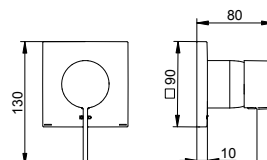

Арт.-№	Розетка	Поверхность	€
595 51 01 95 01	круглый	хром	237,10
595 51 01 95 02	квадратный	хром	244,40
595 51 37 95 01	круглый	черный матовый	284,50
595 51 37 95 02	квадратный	черный матовый	293,30

Арт.-№	Необходимые аксессуары (см. принадлежности к смесителям)	€
595 51 00 00 70	Внутренний блок	225,30