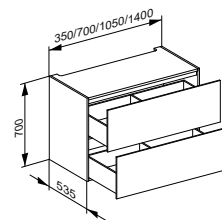

Нижний шкаф 2 выдвижных ящика спереди

- Открывание нажатием (Push-to-Open)
- С механизмом плавного закрывания
- Настенный монтаж

Комплектация

- Передвижной ящик для хранения (700 - 1050 мм = 2 шт. / 1400 мм = 4 шт.)

Освещение (опция)

- Автоматическое включение / выключение
- 3000 Кельвин (тёплый белый)
- Освещение внутреннего пространства
- LED
- Требуется сетевое подключение через электрическую розетку

Арт.-№	Ширина	Высота	Глубина	Освещение	Цвет №	€
313 14 XX 01 00	350 мм	700 мм	535 мм	да	37, 38, 39	2.117,60
313 14 YY 01 00	350 мм	700 мм	535 мм	да	11, 14, 18, 27, 28, 30, 89	2.345,80
313 14 ZZ 01 00	350 мм	700 мм	535 мм	да	21	2.604,00
313 14 XX 00 00	350 мм	700 мм	535 мм	нет	37, 38, 39	1.857,50
313 14 YY 00 00	350 мм	700 мм	535 мм	нет	11, 14, 18, 27, 28, 30, 89	2.095,50
313 14 ZZ 00 00	350 мм	700 мм	535 мм	нет	21	2.354,00
313 15 XX 01 00	700 мм	700 мм	535 мм	да	37, 38, 39	2.631,40
313 15 YY 01 00	700 мм	700 мм	535 мм	да	11, 14, 18, 27, 28, 30, 89	3.117,50
313 15 ZZ 01 00	700 мм	700 мм	535 мм	да	21	3.685,40
313 15 XX 00 00	700 мм	700 мм	535 мм	нет	37, 38, 39	2.262,50
313 15 YY 00 00	700 мм	700 мм	535 мм	нет	11, 14, 18, 27, 28, 30, 89	2.762,40
313 15 ZZ 00 00	700 мм	700 мм	535 мм	нет	21	3.330,30
313 16 XX 01 00	1050 мм	700 мм	535 мм	да	37, 38, 39	2.895,80
313 16 YY 01 00	1050 мм	700 мм	535 мм	да	11, 14, 18, 27, 28, 30, 89	3.703,80
313 16 ZZ 01 00	1050 мм	700 мм	535 мм	да	21	4.238,40
313 16 XX 00 00	1050 мм	700 мм	535 мм	нет	37, 38, 39	2.474,10
313 16 YY 00 00	1050 мм	700 мм	535 мм	нет	11, 14, 18, 27, 28, 30, 89	3.298,00
313 16 ZZ 00 00	1050 мм	700 мм	535 мм	нет	21	3.832,60
313 17 XX 01 00	1400 мм	700 мм	535 мм	да	37, 38, 39	3.393,30
313 17 YY 01 00	1400 мм	700 мм	535 мм	да	11, 14, 18, 27, 28, 30, 89	4.291,90
313 17 ZZ 01 00	1400 мм	700 мм	535 мм	да	21	5.076,60
313 17 XX 00 00	1400 мм	700 мм	535 мм	нет	37, 38, 39	2.892,40
313 17 YY 00 00	1400 мм	700 мм	535 мм	нет	11, 14, 18, 27, 28, 30, 89	3.810,30
313 17 ZZ 00 00	1400 мм	700 мм	535 мм	нет	21	4.594,60