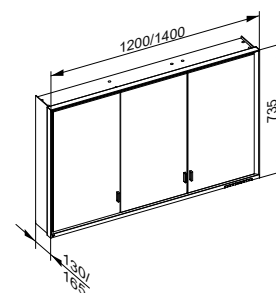

Зеркальный шкаф настенный 3-дверный длинная дверца

- Тип защиты: IP 24
- Поворотные дверцы из двустороннего зеркального хрустального полотна с плавным закрыванием дверцы
- Корпус: алюминий анодированный
- Боковина корпуса: зеркало
- Задняя стенка: зеркало

Управление

- Панель управления с ёмкостными сенсорами

Функции

- Включение / выключение
- Плавная регулировка яркости
- Настройка тона подсветки
- Встроенная дополнительная функция (комнатный выключатель)

Освещение

- 2700 Кельвин (тёплый белый) до 6500 Кельвин (белый дневной свет)
- Вертикально и горизонтально (только сверху)
- Освещение умывальника / полки
- Освещение внутреннего пространства
- LED

Комплектация

- 2 электрические розетки
- 3 x 2 регулируемые по высоте стеклянные полки
- Скрытая полка по всей ширине

Арт.-N°	Ширина	Высота	Глубина	Обогрев	LED	€
143 25 17 23 01	1200 мм	735 мм	130 мм	нет	65 W	2.483,80
143 05 17 23 01	1200 мм	735 мм	165 мм	нет	65 W	3.104,70
143 26 17 23 01	1400 мм	735 мм	130 мм	нет	68 W	2.659,00
143 06 17 23 01	1400 мм	735 мм	165 мм	нет	68 W	3.323,80