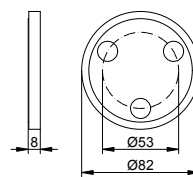

**Выравнивающие к плитке
шайбы Для штанг для душа,
поручней, поручней вдоль
стены и угловых поручней
PLAN CARE**

- Применяется при монтаже на различной высоте стены
- Удлинение: 8 мм
- Складываемый

Арт.-№	Поверхность	€
349 12 01 00 01	хром	76,60

**Декоративная крышка
Для складных поручней
PLAN CARE**

- Для закрытия крепежных отверстий откидных поручней

крепежные комплекты
(2 в зависимости от типа стены).
Заказывать отдельно.