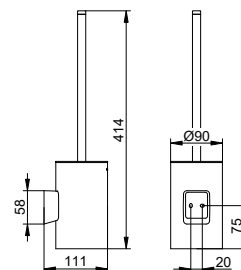

Арт.-N°	Поверхность	€
146 64 01 90 00	хром	112,40
146 64 37 90 00	черный матовый	146,10

Арт.-N°	Запасные части	Поверхность	€
149 72 00 40 00	щётка	черный	11,30
149 72 00 41 00	щётка	белый	11,30
149 72 01 40 00	Туалетный ёршик с ручкой	хром / белый	41,40
149 72 37 40 01	Туалетный ёршик с ручкой	черный матовый / черный	41,40
199 64 01 00 15	Хрустальный корпус	хром / белый	95,10
199 64 37 00 07	Пластиковая вставка	черный	9,60
199 64 37 00 15	Хрустальный корпус	черный матовый / черный	95,10
199 64 51 00 07	Пластиковая вставка	белый	9,60