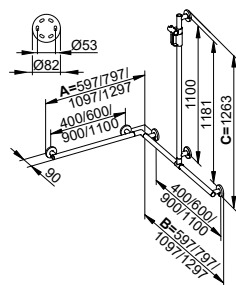

Поручень вдоль стены со штангой для душа

- Нагрузка до 115 кг
- Душевая штанга на выбор слева или справа
- Передвижной держатель для шлангов с коническими гайками
- Положение держателя душевой лейки на выбор слева или справа
- Регулируемый угол наклона держателя душевой лейки
- Для привинчивания
- 6 х Крепежный комплект 1 (349 90 00 01 00)

Другие крепежные комплекты (6 х в зависимости от типа стены). Заказывать отдельно. поручень от 1297 мм комплектуется дополнительным 3-им креплением к стене (в центре).

Арт.-N°	А ширина	В глубина	С высота	Поверхность	€
349 15 01 46 11	597 мм	797 мм	1263 мм	хром	899,10
349 15 01 49 11	597 мм	1097 мм	1263 мм	хром	944,90
349 15 01 64 11	797 мм	597 мм	1263 мм	хром	899,10
349 15 01 66 11	797 мм	797 мм	1263 мм	хром	931,00
349 15 01 69 11	797 мм	1097 мм	1263 мм	хром	976,70
349 15 01 94 11	1097 мм	597 мм	1263 мм	хром	944,90
349 15 01 96 11	1097 мм	797 мм	1263 мм	хром	976,70
349 15 01 99 11	1097 мм	1097 мм	1263 мм	хром	1.022,90
349 15 01 91 11	1097 мм	1297 мм	1263 мм	хром	1.054,80
349 15 01 19 11	1297 мм	1097 мм	1263 мм	хром	1.054,80
349 15 17 46 11	597 мм	797 мм	1263 мм	алюминий анодированный / хром	764,20
349 15 17 49 11	597 мм	1097 мм	1263 мм	алюминий анодированный / хром	803,20
349 15 17 64 11	797 мм	597 мм	1263 мм	алюминий анодированный / хром	764,20
349 15 17 66 11	797 мм	797 мм	1263 мм	алюминий анодированный / хром	791,40
349 15 17 69 11	797 мм	1097 мм	1263 мм	алюминий анодированный / хром	830,20
349 15 17 94 11	1097 мм	597 мм	1263 мм	алюминий анодированный / хром	803,20
349 15 17 96 11	1097 мм	797 мм	1263 мм	алюминий анодированный / хром	830,20
349 15 17 99 11	1097 мм	1097 мм	1263 мм	алюминий анодированный / хром	869,50
349 15 17 91 11	1097 мм	1297 мм	1263 мм	алюминий анодированный / хром	896,60
349 15 17 19 11	1297 мм	1907 мм	1263 мм	алюминий анодированный / хром	896,60

Арт.-N°	Запасные части	€
349 10 01 00 00	Передвижной держатель лейки	хром 127,90
349 10 17 00 00	Передвижной держатель лейки	алюминий-finish 108,70
349 90 00 01 00	Крепежный комплект 1	9,50
Доп. аксессуары (см. главу)		
349 12 01 00 01	Выравнивающие к плитке шайбы	хром 76,60
349 81 01 00 37	Сиденье для душа	хром / черный 911,50
349 81 01 00 38	Сиденье для душа	хром / светло-серый 911,50
349 81 01 00 51	Сиденье для душа	хром / белый 911,50
349 81 17 00 37	Сиденье для душа	алюминий анодированный / черный 811,70
349 81 17 00 38	Сиденье для душа	алюминий анодированный / светло-серый 811,70
349 81 17 00 51	Сиденье для душа	алюминий анодированный / белый 811,70
Доп. аксессуары (см. универсальные артикулы Care)		
349 90 00 02 00	Крепежный комплект 4	8,00
349 93 00 02 00	Крепежный комплект 7	9,10