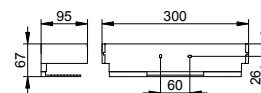

Полочка для душа

- Съемная
- Скрытое крепление
- Для привинчивания или приклеивания (на выбор)
- Крепежный комплект включен

Арт.-N°	Поверхность	€
111 58 01 00 00	хром / алюминий анодированный	187,10
111 58 03 00 00	бронза шлифованная / алюминий анодированный	299,40
111 58 06 00 00	нержавеющая сталь finish / алюминий анодированный	299,40
111 58 13 00 00	хром черный шлифованный / алюминий анодированный	299,40
111 58 25 00 00	латунь шлифованная / алюминий анодированный	561,30
111 58 29 00 00	матовое красное золото / алюминий анодированный	561,30
111 58 37 00 00	черный матовый	187,10

Арт.-N°	Доп. аксессуары (см. принадлежности к аксессуарам)	€
049 94 00 04 00	Клеевой комплект Nr. 4	23,70

Полочка для душа со стеклоочистителем

- Съемная
- Скрытое крепление
- Для привинчивания или приклеивания (на выбор)
- Крепежный комплект включен