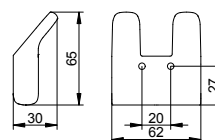

Крючок для полотенца Двойной

- Скрытое крепление
- Для привинчивания
- Крепежный комплект включен

Арт.-№	Поверхность	€
127 13 01 00 00	хром	43,20
127 13 06 00 00	покрытие в нержавеющей стали	69,10
127 13 25 00 00	латунь шлифованная	129,60
127 13 29 00 00	матовое красное золото	129,60