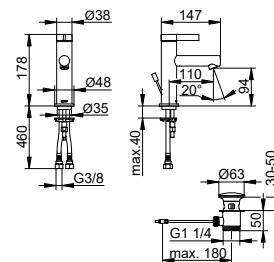

Однорычажный смеситель для умывальника 100 IXMO Pure

- Высота выпуска: 94 мм
- Вылет: 110 мм
- Установка на одно отверстие с помощью системы быстрого монтажа
- Тип соединения: соединительные шланги G 3/8
- Картридж с керамическими уплотнительными шайбами
- С регулятором предельной температуры
- Аэратор M 20x1, угол наклона +/- 6° регулируемый
- Пропускная способность: ограничено до 7 л/мин
- Подходит для проточных водонагревателей
- Прошел испытания на уровень шума

Арт.-№	Шток	Поверхность	€
595 02 01 10 00	да	хром	287,20
595 02 01 11 00	нет	хром	254,00
595 02 37 10 00	да	черный матовый	344,60
595 02 37 11 00	нет	черный матовый	304,80

Арт.-№	Доп. аксессуары (см. принадлежности к смесителям)	€
595 99 01 02 02	розетка квадрат хром	24,40
595 99 37 02 02	розетка квадрат черный матовый	29,30

Однорычажный смеситель для умывальника 130 IXMO Pure

- Высота выпуска: 126 мм
- Вылет: 125 мм
- Установка на одно отверстие с помощью системы быстрого монтажа
- Тип соединения: соединительные шланги G 3/8
- Картридж с керамическими уплотнительными шайбами
- С регулятором предельной температуры
- Аэратор M 20x1, угол наклона +/- 6° регулируемый
- Пропускная способность: ограничено до 7 л/мин
- Подходит для проточных водонагревателей
- Прошел испытания на уровень шума