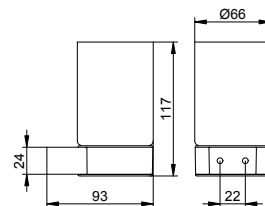

Держатель стакана

- Хрустальный стакан
- Скрытое крепление
- Для привинчивания
- Крепежный комплект включен

Арт.-N°	Поверхность	€
149 50 01 90 00	хром	127,10
149 50 07 90 00	нержавеющая сталь	175,80
149 50 17 90 00	алюминий-finish	108,00
149 50 37 90 00	черный матовый	127,10

Арт.-N°	Запасные части	€
149 50 00 90 00	Хрустальный стакан	34,10

Держатели для полочки

- Скрытое крепление
- Для привинчивания
- Крепежный комплект включен
- Единица упаковки: 1 шт.