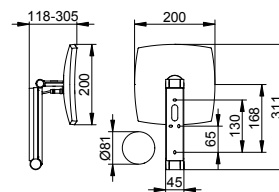

**Косметическое зеркало
iLook_move квадратное
с подсветкой со
встраиваемой проводкой
и стеклянной панелью
управления**

- Размер: 200 x 200 mm
- Тип защиты: IP 24
- Настенный монтаж
- 3-мерный шарнирный рычаг
- Зеркало с одной стороны, вогнутое
- Коэффициент увеличения: x 5