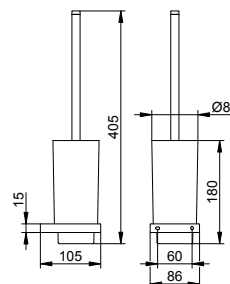

Держатель запасного рулона туалетной бумаги

- Горизонтальное крепление
- Ширина рулона до 120 мм
- Количество рулонов: 1 шт.
- Скрытое крепление
- Для привинчивания
- Крепежный комплект включен

Арт.-№	Поверхность	€
111 63 01 00 00	хром	43,40
111 63 03 00 00	бронза шлифованная	69,40
111 63 06 00 00	покрытие в нержавеющей стали	69,40
111 63 13 00 00	хром черный шлифованный	69,40
111 63 25 00 00	латунь шлифованная	130,20
111 63 29 00 00	матовое красное золото	130,20
111 63 37 00 00	черный матовый	43,40

Туалетный гарнитур

- Съёмный стакан
- Хрустальный стакан матовый
- Скрытое крепление
- Для привинчивания
- Крепежный комплект включен
- Запасная головка ершика в комплекте

Арт.-№	Поверхность	€
111 64 01 90 00	хром	153,90
111 64 03 90 00	бронза шлифованная	217,40
111 64 06 90 00	покрытие в нержавеющей стали	217,40
111 64 13 90 00	хром черный шлифованный	217,40
111 64 25 90 00	латунь шлифованная	365,70
111 64 29 90 00	матовое красное золото	365,70
111 64 37 90 00	черный матовый	153,90

Арт.-№	Запасные части	Поверхность	€
038 64 00 40 00	щётка	белый	15,70
038 64 01 40 00	Туалетный ёршик с ручкой	хром / белый	51,90
038 64 03 40 00	Туалетный ёршик с ручкой	бронза шлифованная / белая	83,00
038 64 13 40 00	Туалетный ёршик с ручкой	хром черный шлифованный / белый	83,00
111 64 00 90 00	Хрустальный стакан	матовый	48,00
199 64 06 00 13	Туалетный ёршик с ручкой	нержавеющая сталь finish / белый	83,00
199 64 25 00 13	Туалетный ёршик с ручкой	латунь шлифованная / белая	155,70
199 64 29 00 13	Туалетный ёршик с ручкой	матовое красное золото / белый	155,70
199 64 37 00 13	Туалетный ёршик с ручкой	черный матовый / черный	51,90
199 64 37 00 14	щётка	черный	15,70