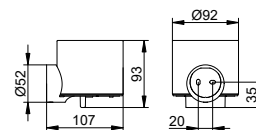

Дозатор для жидкого мыла со съёмным стаканом

- Заправочный объем 140 ml
- Объем дозирования 0,5 мл/ход
- Управление снизу
- Заполнение сверху
- Хрустальный съёмный стакан матовый
- Скрытое крепление
- Для привинчивания или приклеивания (на выбор)
- Крепежный комплект включен

Арт.-№	Поверхность	€
128 52 01 90 00	хром	122,10
128 52 37 90 00	черный матовый	158,70

Арт.-№	Запасные части	€
199 52 00 00 13	Хрустальный съёмный стакан матовый	50,10
199 52 00 01 00	Насосик	32,70
199 52 37 00 13	Хрустальный съёмный стакан черный	50,10
Доп. аксессуары (см. принадлежности к аксессуарам)		
049 94 00 07 00	Клеевой комплект Nr. 7	18,00

Держатель стакана

- Хрустальный стакан
- Скрытое крепление
- Для привинчивания или приклеивания (на выбор)
- Крепежный комплект включен