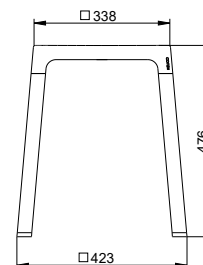

Табурет для душа

- Нагрузка до 150 кг
- Поверхность сиденья из пластика

Арт.-№	Поверхность	€
350 82 01 00 37	хром / черный	456,20
350 82 01 00 51	хром / белый	456,20
350 82 17 00 37	алюминий анодированный / черный	290,70
350 82 17 00 51	алюминий анодированный / белый	290,70
350 82 37 00 37	черный матовый / черный	373,80

Сиденье для душа со спинкой навесное

- Нагрузка до 110 кг
- Складывается вверх
- съемная спинка сиденья
- Поверхность сиденья из пластика

Комбинируется с поручнями AXESS (артикулы 350 01 - 350 15).
Пожалуйста, заказывайте отдельно.