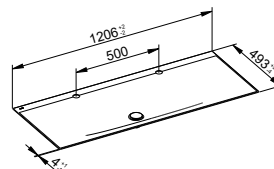

**Двойной умывальник из
глазурованной стали с
2 x 1 отверстиями**

- Подходит для смесителя с 1 отверстием
- Без перелива
- С клапаном принудительного слива

Арт.-N°	Ширина	Высота	Глубина	Цвет N°	€
325 90 WW 12 02	1206 мм	4 мм	493 мм	51, 52, 53, 54, 55	1.289,40