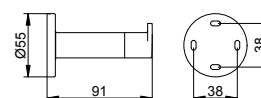

Крючок для полотенца с упором для двери

- Скрытое крепление
- Для привинчивания
- Крепежный комплект включен

Арт.-№	Поверхность	€
149 11 01 00 00	хром	39,20
149 11 07 00 00	нержавеющая сталь	84,00
149 11 17 00 00	алюминий анодированный	33,30
149 11 37 00 00	черный матовый	39,20