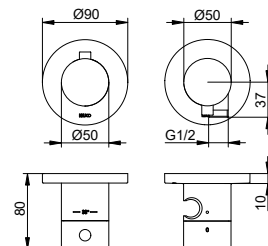

Комплект термостата встроенный для 2 потребителей с соединением-выводом для шланга и держателем душевой лейки

Термостат (595 53 XX 00 01)

- Тип соединения: Внутренний блок G 1/2
- Блок управления термостатом
- Блокировка при 38 °C
- Пропускная способность: 22 л/мин
- Подходит для проточных водонагревателей
- Прошел испытания на уровень шума

Запорный вентиль-переключатель (595 57 XX 12 01)

- Тип соединения: Внутренний блок G 1/2
- Соединение-вывод для шланга G 1/2
- Соединение-вывод для шланга
- Вентиль-переключатель с запорным клапаном и керамическими уплотнительными шайбами
- Пропускная способность: 22 л/мин
- Пропускная способность вывода для шланга: 13 л/мин
- С защитой от обратного потока согласно DIN EN 1717
- Подходит для проточных водонагревателей
- Прошел испытания на уровень шума

Арт.-№	Поверхность	€
539 53 01 12 21	хром	540,50
539 53 06 12 21	покрытие в нержавеющей стали	756,70
539 53 17 12 21	алюминий-finish	648,60

Арт.-№	Необходимые аксессуары (см. принадлежности к смесителям)	€
599 53 00 21 70	Комплект внутреннего блока	646,90