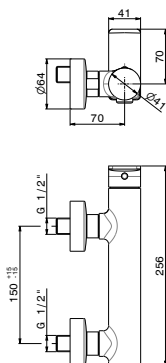

* per finiture M0 il flessibile è nero opaco / with M0 finishes the flexible is matt black