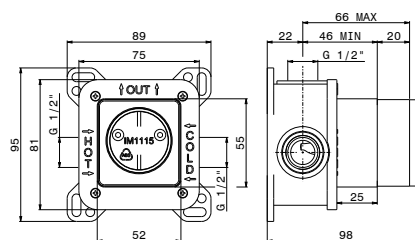

10841

Parte incasso. Membrana isolante e tenuta stagna.
Concealed part. Insulating coating and watertight.

00.000 Neutro / Neutral	93,00