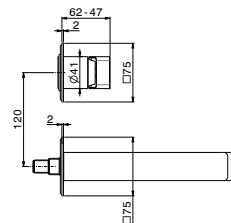

## 72628E

Parte esterna.

External part.

● <b>21.018</b> Cromo / Chrome	<b>312,00</b>
● <b>01.014</b> Bianco opaco / Matt white	<b>375,00</b>
● <b>01.093</b> Nero opaco / Matt black	<b>375,00</b>
● <b>M0.070</b> Titanium satin	<b>563,00</b>
● <b>M0.071</b> Gold satin	<b>563,00</b>
● <b>M0.072</b> Copper satin	<b>563,00</b>
● <b>M0.075</b> Copper glossy	<b>563,00</b>