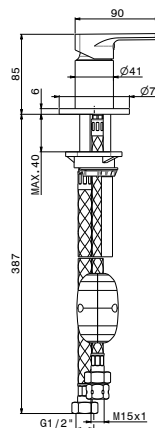

72686

Deviatore per gruppo bordo vasca.

Diverter for deck-mounted set.

● 21.018 Cromo / Chrome	281,00
● 01.014 Bianco opaco / Matt white	301,00
● 01.093 Nero opaco / Matt black	301,00
● M0.070 Titanium satin	346,00
● M0.071 Gold satin	346,00
● M0.072 Copper satin	346,00
● M0.075 Copper glossy	346,00