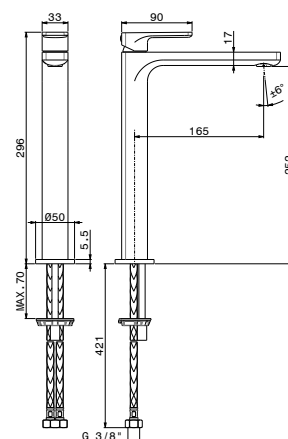

● 21.018 Cromo / Chrome	387,00
● 01.014 Bianco opaco / Matt white	394,00
● 01.093 Nero opaco / Matt black	394,00
● M0.070 Titanium satin	591,00
● M0.071 Gold satin	591,00
● M0.072 Copper satin	591,00
● M0.075 Copper glossy	591,00