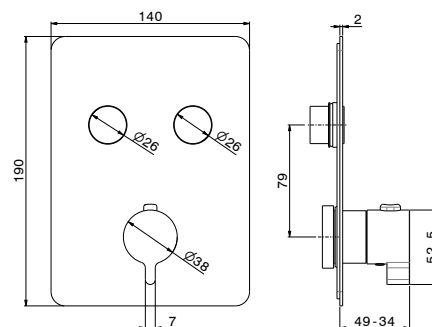

B-EASY

MISCELATORE **TERMOSTATICO** AD INCASSO A **2 USCITE**,
CON COMANDO PER LA REGOLAZIONE DELLA TEMPERATURA E **PULSANTI ON/OFF**.

2 WAYS OUT THERMOSTATIC CONCEALED MIXER,
WITH ONE HANDLE FOR TEMPERATURE CONTROL AND **BUTTONS ON/OFF**.

THERMO EASY

2 USCITE / 2 WAYS OUT

70444E

Parte esterna.
External part.

● 21.018 Cromo / Chrome	283,00
● 01.014 Bianco opaco / Matt white	310,00
● 01.093 Nero opaco / Matt black	310,00
● M0.070 Titanium satin	381,00
● M0.071 Gold satin	381,00
● M0.072 Copper satin	381,00
● M0.075 Copper glossy	381,00