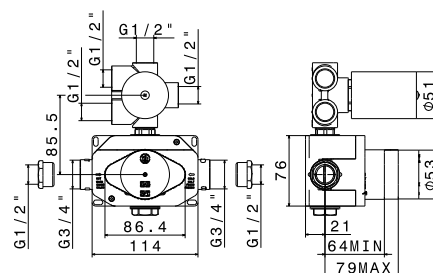

27888

Parte incasso.
Concealed part.

00.000 Neutro / Neutral	514,00