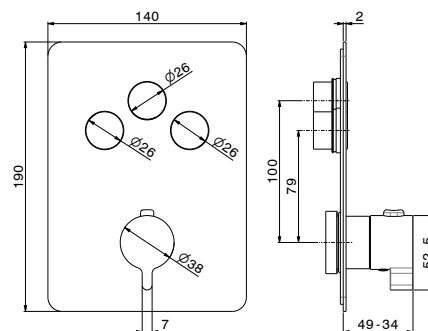

B-EASY

MISCELATORE **TERMOSTATICO** AD INCASSO A **3 USCITE**,
CON COMANDO PER LA REGOLAZIONE DELLA TEMPERATURA E **PULSANTI ON/OFF**.

3 WAYS OUT THERMOSTATIC CONCEALED MIXER,
WITH ONE HANDLE FOR TEMPERATURE CONTROL AND **BUTTONS ON/OFF**.

THERMO EASY

3 USCITE / 3 WAYS OUT

70445E

Parte esterna.
External part.

● 21.018 Cromo / Chrome	298,00
● 01.014 Bianco opaco / Matt white	338,00
● 01.093 Nero opaco / Matt black	338,00
● M0.070 Titanium satin	419,00
● M0.071 Gold satin	419,00
● M0.072 Copper satin	419,00
● M0.075 Copper glossy	419,00