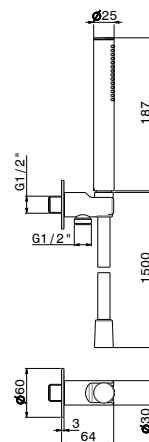

823

Set doccia completo di doccetta in ottone, flessibile e supporto con presa acqua. Versione tonda.

Round complete shower set, with brass hand shower, flexible and wall union with shower holder.

● 21.018 Cromo / Chrome	190,00
● 01.093 Nero opaco / Matt black	204,00
● 01.014 Bianco opaco / Matt white	204,00
● M0.070* Titanium satin	246,00
● M0.071* Gold satin	246,00
● M0.072* Copper satin	246,00
● M0.075* Copper glossy	246,00