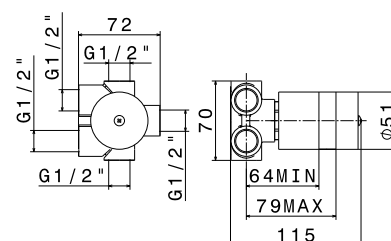

27894

Parte incasso.
Concealed part.

00.000 Neutro / Neutral	188,00