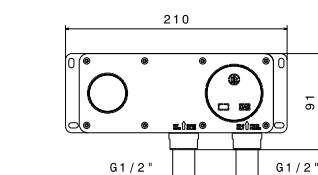

00.000 Neutro / Neutral	169,00