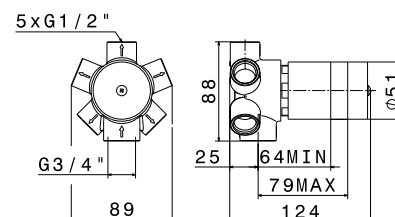

27897

Parte incasso.
Concealed part.

00.000 Neutro / Neutral	265,00