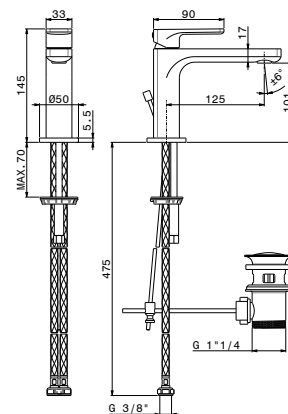

## 72610

Miscelatore monocomando per lavabo con scarico da 1"1/4. Flessibili di alimentazione F3/8".

Single lever basin mixer with 1"1/4 pop-up waste set. 3/8" female connection hoses.

● 21.018 Cromo / Chrome	275,00
● 01.014 Bianco opaco / Matt white	325,00
● 01.093 Nero opaco / Matt black	325,00
● M0.070 Titanium satin	493,00
● M0.071 Gold satin	493,00
● M0.072 Copper satin	493,00
● M0.075 Copper glossy	493,00