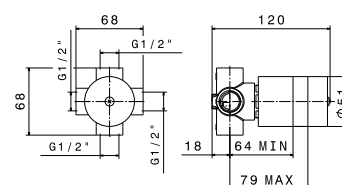

27893

Parte incasso.
Concealed part.

00.000 Neutro / Neutral	179,00