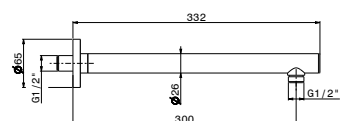

### 27667

Braccio soffione a parete in ottone tondo L=300 mm.

Brass round wall-mounted shower arm L=300 mm.

● 21.018	Cromo / Chrome	206,00
● 01.014	Bianco opaco / Matt white	220,00
● 01.093	Nero opaco / Matt black	220,00
● M0.070	Titanium satin	276,00
● M0.071	Gold satin	276,00
● M0.072	Copper satin	276,00
● M0.075	Copper glossy	276,00