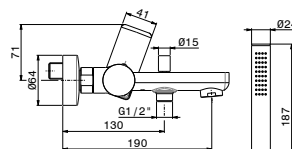

* per finiture M0 il flessibile è nero opaco / with M0 finishes the flexible is matt black