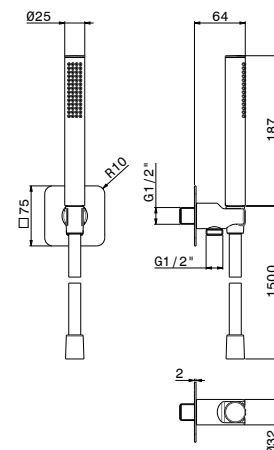

854

Set doccia completo di doccetta in ottone, flessibile e supporto con presa acqua.

Complete shower set, with brass hand shower, flexible and wall union with shower holder.

● 21.018 Cromo / Chrome	210,00
● 01.014 Bianco opaco / Matt white	260,00
● 01.093 Nero opaco / Matt black	260,00
● M0.070* Titanium satin	274,00
● M0.071* Gold satin	274,00
● M0.072* Copper satin	274,00
● M0.075* Copper glossy	274,00