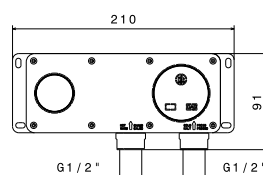

00.000 Neutro / Neutral	169,00