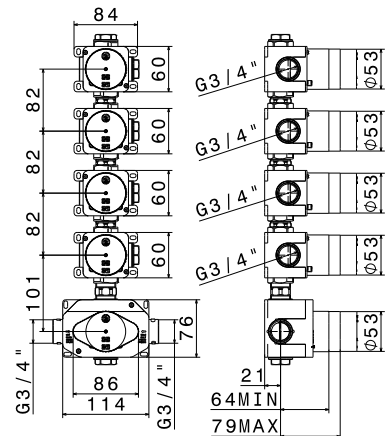

27878

Parte incasso.
Concealed part.

- **00.000** Neutro / Neutral **970,00**