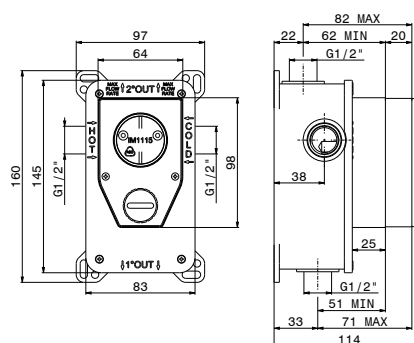

10843

Parte incasso. Membrana isolante e tenuta stagna.
Concealed part. Insulating coating and watertight.

00.000 Neutro / Neutral	157,00