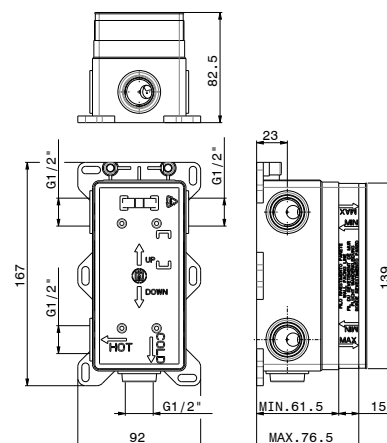

31032

Parte incasso. Membrana isolante e tenuta stagna.
Concealed part. Insulating coating and watertight.

00.000 Neutro / Neutral	216,00