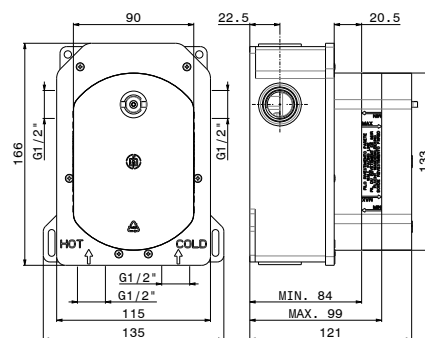

31061

Parte incasso. Membrana isolante e tenuta stagna.
Concealed part. Insulating coating and watertight.

00.000 Neutro / Neutral	498,00