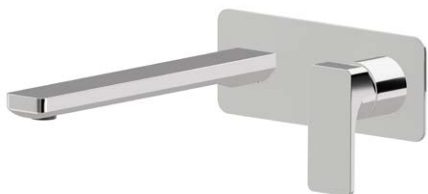

## 72631E

Parte esterna. Bocca Lunga.

External part. Long Spout.

● 21.018 Cromo / Chrome	<b>350,00</b>
● 01.014 Bianco opaco / Matt white	<b>417,00</b>
● 01.093 Nero opaco / Matt black	<b>417,00</b>
● M0.070 Titanium satin	<b>625,00</b>
● M0.071 Gold satin	<b>625,00</b>
● M0.072 Copper satin	<b>625,00</b>
● M0.075 Copper glossy	<b>625,00</b>