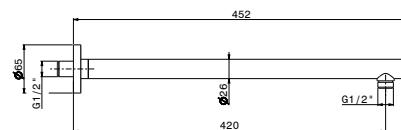

● 21.018 Cromo / Chrome	233,00
● 01.014 Bianco opaco / Matt white	235,00
● 01.093 Nero opaco / Matt black	235,00
● M0.070 Titanium satin	291,00
● M0.071 Gold satin	291,00
● M0.072 Copper satin	291,00
● M0.075 Copper glossy	291,00