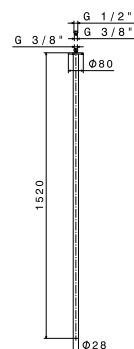

65844

Bocca di erogazione a soffitto per lavabo con attacco da 1/2". L= 1525 mm.

Ceiling spout for basin group with 1/2" connection.
L= 1525 mm.

● 21.018	Cromo / Chrome	762,00
● 01.014	Bianco opaco / Matt white	878,00
● 01.093	Nero opaco / Matt black	878,00
● M0.070	Titanium satin	966,00
● M0.071	Gold satin	966,00
● M0.072	Copper satin	966,00
● M0.075	Copper glossy	966,00