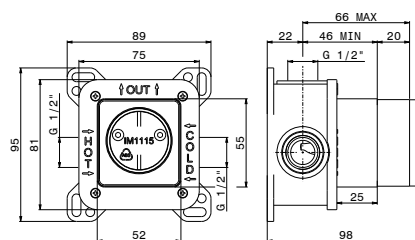

10841

Parte incasso. Membrana isolante e tenuta stagna.
Concealed part. Insulating coating and watertight.

00.000 Neutro / Neutral	93,00