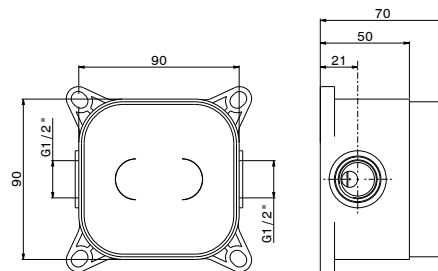

27819

Parte incasso.
Concealed part.

00.000 Neutro / Neutral	291,00

* per finiture M0 il flessibile è nero opaco / with M0 finishes the flexible is matt black