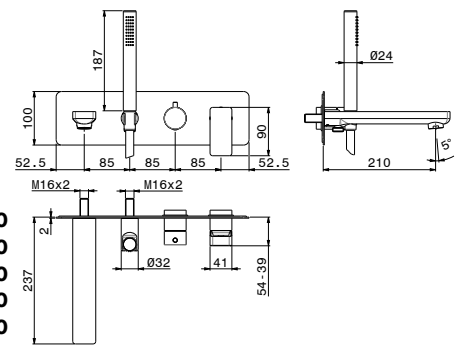

72672E

Parte esterna.
External part.

● 21.018 Cromo / Chrome	699,00
● 01.014 Bianco opaco / Matt white	796,00
● 01.093 Nero opaco / Matt black	796,00
● M0.070* Titanium satin	829,00
● M0.071* Gold satin	829,00
● M0.072* Copper satin	829,00
● M0.075* Copper glossy	829,00