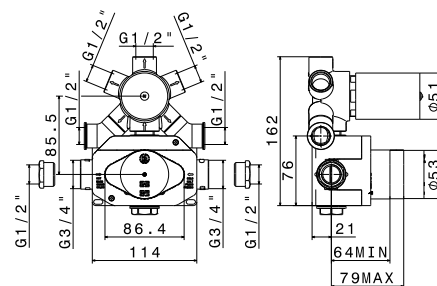

27889

Parte incasso.
Concealed part.

00.000 Neutro / Neutral	678,00