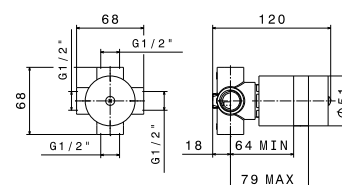

27892

Parte incasso.
Concealed part.

00.000 Neutro / Neutral	179,00