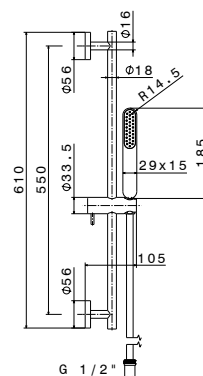

## 69456

Asta saliscendi completa di doccia in ABS e flessibile in PVC L=150 cm, **senza presa acqua**.

Complete shower set, with ABS hand shower, L=150 cm PVC flexible, **without wall union**.

● 21.018 Cromo / Chrome	177,00
● 01.014 Bianco opaco / Matt white	339,00
● 01.093 Nero opaco / Matt black	339,00