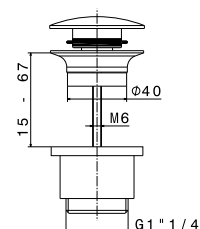

## 230

Piletta da 1"1/4 con scarico a pulsante.

1"1/4 press-button drain.

H. min 15 mm - max 67 mm.

● 21.018 Cromo / Chrome	56,00
● 01.014 Bianco opaco / Matt white	144,00
● 01.093 Nero opaco / Matt black	144,00
● M0.070 Titanium satin	192,00
● M0.071 Gold satin	192,00
● M0.072 Copper satin	192,00
● M0.075 Copper glossy	192,00