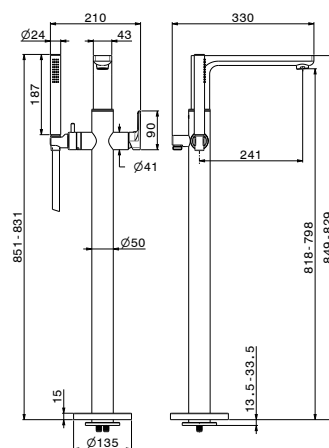

72684E

Parte esterna.
External part.

●	21.018 Cromo / Chrome	1.433,00
●	01.014 Bianco opaco / Matt white	1.485,00
●	01.093 Nero opaco / Matt black	1.485,00
●	M0.070* Titanium satin	1.562,00
●	M0.071* Gold satin	1.562,00
●	M0.072* Copper satin	1.562,00
●	M0.075* Copper glossy	1.562,00