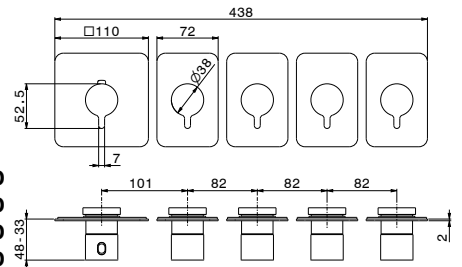

69887E

Parte esterna. Versione orizzontale.
External part. Horizontal version.

- **21.018** Cromo / Chrome **544,00**
- **01.014** Bianco opaco / Matt white **835,00**
- **01.093** Nero opaco / Matt black **835,00**
- **M0.070** Titanium satin **1.123,00**
- **M0.071** Gold satin **1.123,00**
- **M0.072** Copper satin **1.123,00**
- **M0.075** Copper glossy **1.123,00**