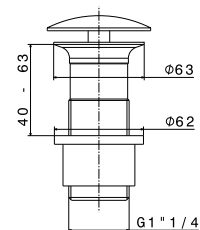

## 228

Piletta da 1"1/4 con scarico libero.

1"1/4 free drain.

H. min 40 mm - max 63 mm.

● 21.018 Cromo / Chrome	105,00
● 01.014 Bianco opaco / Matt white	177,00
● 01.093 Nero opaco / Matt black	177,00
● M0.070 Titanium satin	219,00
● M0.071 Gold satin	219,00
● M0.072 Copper satin	219,00
● M0.075 Copper glossy	219,00