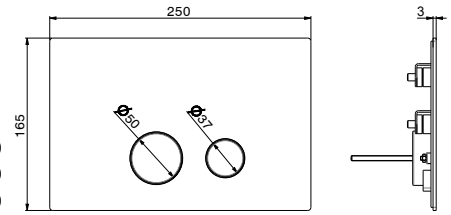

● 21.018 Cromo / Chrome	658,00
● 01.014 Bianco opaco / Matt white	700,00
● 01.093 Nero opaco / Matt black	700,00
● M0.070 Titanium satin	747,00
● M0.071 Gold satin	747,00
● M0.072 Copper satin	747,00
● M0.075 Copper glossy	747,00