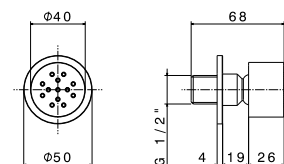

553

Soffione laterale cilindrico snodato in ottone, ad un getto.

Brass single-jet cylindrical articulated side shower head.

● 21.018	Cromo / Chrome	125,00
● 01.014	Bianco opaco / Matt white	168,00
● 01.093	Nero opaco / Matt black	168,00
● M0.070	Titanium satin	210,00
● M0.071	Gold satin	210,00
● M0.072	Copper satin	210,00
● M0.075	Copper glossy	210,00