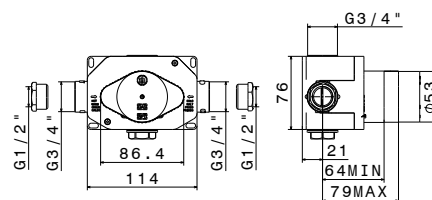

27890

Parte incasso.
Concealed part.

00.000 Neutro / Neutral	329,00