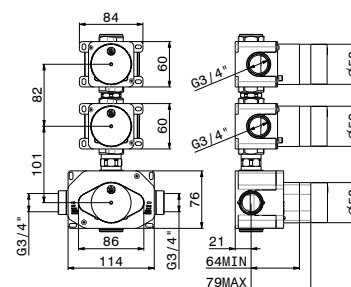

31063

Parte incasso.
Concealed part.

00.000 Neutro / Neutral	669,00