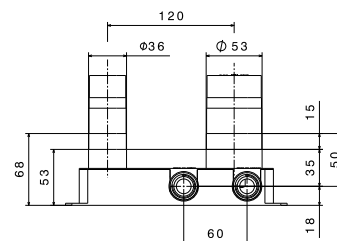

27852

Parte incasso.

Concealed part.

00.000 Neutro / Neutral	169,00