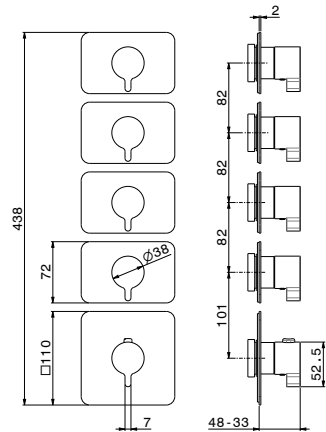

**MULTIUTENZA / MULTIFUNCTION**

**4 USCITE TERMOSTATICO / 4 WAYS OUT THERMOSTATIC**

**69887E**

Parte esterna. Versione verticale.  
 External part. Vertical version.

- **21.018** Cromo / Chrome **544,00**
- **01.014** Bianco opaco / Matt white **835,00**
- **01.093** Nero opaco / Matt black **835,00**
- **M0.070** Titanium satin **1.123,00**
- **M0.071** Gold satin **1.123,00**
- **M0.072** Copper satin **1.123,00**
- **M0.075** Copper glossy **1.123,00**