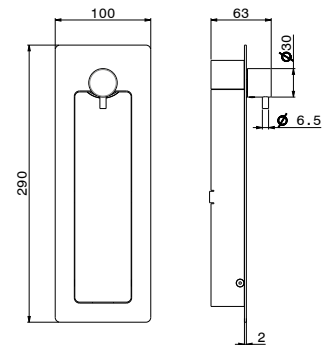

## 882E

Idroscopino a scomparsa, acqua fredda. Flessibile L=97 cm. Parte esterna.

Retractable shut off, cold water. L=97 cm flexible. External part.

● <b>21.018</b> Cromo / Chrome	<b>1.223,00</b>
● <b>01.014</b> Bianco opaco / Matt white	<b>1.304,00</b>
● <b>01.093</b> Nero opaco / Matt black	<b>1.304,00</b>
● <b>M0.070</b> Titanium satin	<b>1.402,00</b>
● <b>M0.071</b> Gold satin	<b>1.402,00</b>
● <b>M0.072</b> Copper satin	<b>1.402,00</b>
● <b>M0.075</b> Copper glossy	<b>1.402,00</b>