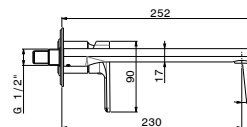

B-EASY

GRUPPO MISCELATORE MONOCOMANDO A PARETE PER LAVABO, **SENZA SCARICO.**

SINGLE LEVER WALL MIXER GROUP **WITHOUT POP-UP WASTE SET.**

72628E

Parte esterna.

External part.

● 21.018 Cromo / Chrome	312,00
● 01.014 Bianco opaco / Matt white	375,00
● 01.093 Nero opaco / Matt black	375,00
● M0.070 Titanium satin	563,00
● M0.071 Gold satin	563,00
● M0.072 Copper satin	563,00
● M0.075 Copper glossy	563,00

72630E

Parte esterna. Bocca Lunga.

External part. Long Spout.

● 21.018 Cromo / Chrome	333,00
● 01.014 Bianco opaco / Matt white	397,00
● 01.093 Nero opaco / Matt black	397,00
● M0.070 Titanium satin	460,00
● M0.071 Gold satin	460,00
● M0.072 Copper satin	460,00
● M0.075 Copper glossy	460,00

27852

Parte incasso.

Concealed part.

00.000 Neutro / Neutral	169,00