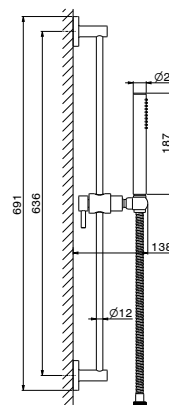

2299

Presa acqua a parete.

Wall union.

● 21.018 Cromo / Chrome	74,00
● 01.014 Bianco opaco / Matt white	84,00
● 01.093 Nero opaco / Matt black	84,00
● M0.070 Titanium satin	102,00
● M0.071 Gold satin	102,00
● M0.072 Copper satin	102,00
● M0.075 Copper glossy	102,00

* per finiture M0 il flessibile è nero opaco / with M0 finishes the flexible is matt black