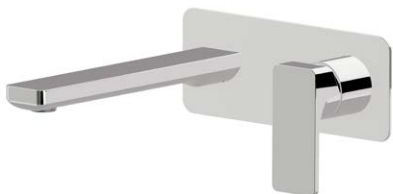

B-EASY

GRUPPO MISCELATORE MONOCOMANDO A PARETE PER LAVABO, **SENZA SCARICO PIASTRA SINGOLA.**

SINGLE LEVER WALL MIXER GROUP **WITHOUT POP-UP WASTE SET. SINGLE COVER PLATE.**

72629E

Parte esterna.

External part.

● 21.018 Cromo / Chrome	333,00
● 01.014 Bianco opaco / Matt white	397,00
● 01.093 Nero opaco / Matt black	397,00
● M0.070 Titanium satin	595,00
● M0.071 Gold satin	595,00
● M0.072 Copper satin	595,00
● M0.075 Copper glossy	595,00