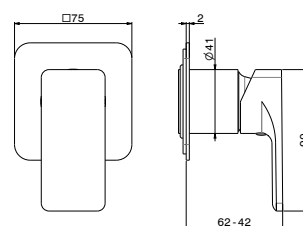

72675E

Parte esterna.
External part.

● 21.018 Cromo / Chrome	132,00
● 01.014 Bianco opaco / Matt white	149,00
● 01.093 Nero opaco / Matt black	149,00
● M0.070 Titanium satin	180,00
● M0.071 Gold satin	180,00
● M0.072 Copper satin	180,00
● M0.075 Copper glossy	180,00