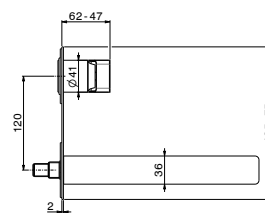

B-EASY

GRUPPO MISCELATORE MONOCOMANDO A PARETE PER LAVABO, **SENZA SCARICO PIASTRA SINGOLA.**

SINGLE LEVER WALL MIXER GROUP **WITHOUT POP-UP WASTE SET. SINGLE COVER PLATE.**

72629E

Parte esterna.

External part.

● 21.018 Cromo / Chrome	333,00
● 01.014 Bianco opaco / Matt white	397,00
● 01.093 Nero opaco / Matt black	397,00
● M0.070 Titanium satin	595,00
● M0.071 Gold satin	595,00
● M0.072 Copper satin	595,00
● M0.075 Copper glossy	595,00

72631E

Parte esterna. Bocca Lunga.

External part. Long Spout.

● 21.018 Cromo / Chrome	350,00
● 01.014 Bianco opaco / Matt white	417,00
● 01.093 Nero opaco / Matt black	417,00
● M0.070 Titanium satin	625,00
● M0.071 Gold satin	625,00
● M0.072 Copper satin	625,00
● M0.075 Copper glossy	625,00

27852

Parte incasso.

Concealed part.

00.000 Neutro / Neutral	169,00