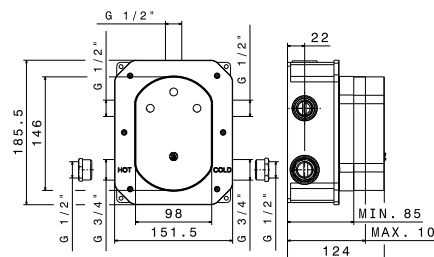

27752

Parte incasso. Membrana isolante e tenuta stagna.
Concealed part. Insulating coating and watertight.

00.000 Neutro / Neutral	510,00