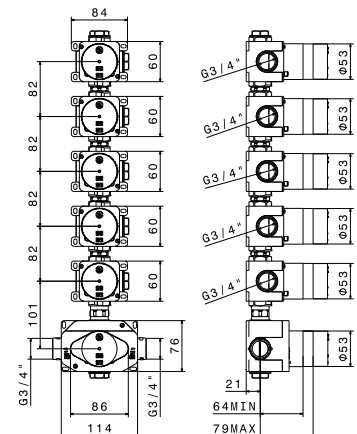

27879

Parte incasso.
Concealed part.

- **00.000** Neutro / Neutral **1.160,00**