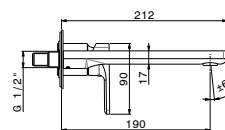

B-EASY

GRUPPO MISCELATORE MONOCOMANDO A PARETE PER LAVABO, **SENZA SCARICO PIASTRA SINGOLA.**

SINGLE LEVER WALL MIXER GROUP **WITHOUT POP-UP WASTE SET. SINGLE COVER PLATE.**

72629E

Parte esterna.

External part.

● 21.018 Cromo / Chrome	333,00
● 01.014 Bianco opaco / Matt white	397,00
● 01.093 Nero opaco / Matt black	397,00
● M0.070 Titanium satin	595,00
● M0.071 Gold satin	595,00
● M0.072 Copper satin	595,00
● M0.075 Copper glossy	595,00

72631E

Parte esterna. Bocca Lunga.

External part. Long Spout.

● 21.018 Cromo / Chrome	350,00
● 01.014 Bianco opaco / Matt white	417,00
● 01.093 Nero opaco / Matt black	417,00
● M0.070 Titanium satin	625,00
● M0.071 Gold satin	625,00
● M0.072 Copper satin	625,00
● M0.075 Copper glossy	625,00

27852

Parte incasso.

Concealed part.

00.000 Neutro / Neutral	169,00