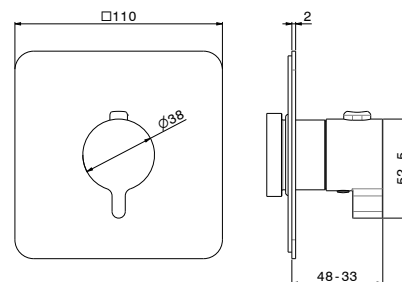

MISCELATORE **TERMOSTATICO** AD INCASSO, DA ABBINARE A **RUBINETTO D'ARRESTO**.
THERMOSTATIC CONCEALED MIXER, TO COMBINE WITH A **STOP VALVE**.

1 USCITA TERMOSTATICO / 1 WAY OUT THERMOSTATIC

1 MISCELATORE / MIXER

69881E

Parte esterna.
External part.

● 21.018 Cromo / Chrome	144,00
● 01.014 Bianco opaco / Matt white	203,00
● 01.093 Nero opaco / Matt black	203,00
● M0.070 Titanium satin	260,00
● M0.071 Gold satin	260,00
● M0.072 Copper satin	260,00
● M0.075 Copper glossy	260,00