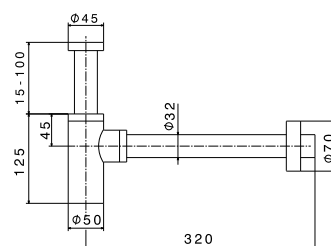

● 21.018	Cromo / Chrome	143,00
● 01.014	Bianco opaco / Matt white	179,00
● 01.093	Nero opaco / Matt black	179,00
● M0.070	Titanium satin	213,00
● M0.071	Gold satin	213,00
● M0.072	Copper satin	213,00
● M0.075	Copper glossy	213,00