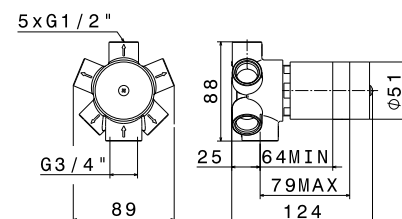

27896

Parte incasso.
Concealed part.

00.000 Neutro / Neutral	289,00