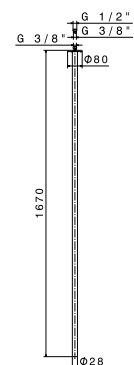

65845

Bocca di erogazione a soffitto per lavabo con attacco da 1/2". L= 1675 mm.

Ceiling spout for basin group with 1/2" connection.
L= 1675 mm.

● 21.018	Cromo / Chrome	901,00
● 01.014	Bianco opaco / Matt white	1.038,00
● 01.093	Nero opaco / Matt black	1.038,00
● M0.070	Titanium satin	1.138,00
● M0.071	Gold satin	1.138,00
● M0.072	Copper satin	1.138,00
● M0.075	Copper glossy	1.138,00