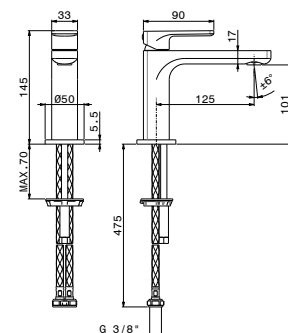

● 21.018 Cromo / Chrome	260,00
● 01.014 Bianco opaco / Matt white	275,00
● 01.093 Nero opaco / Matt black	275,00
● M0.070 Titanium satin	410,00
● M0.071 Gold satin	410,00
● M0.072 Copper satin	410,00
● M0.075 Copper glossy	410,00