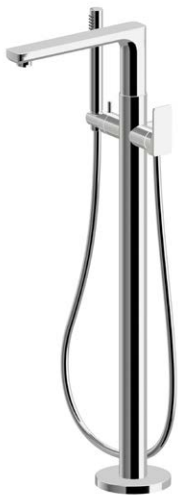

B-EASY

GRUPPO VASCA A PAVIMENTO CON MISCELATORE INCORPORATO, DEVIATORE E SET DOCCIA.

FLOOR MOUNTED BATH GROUP, WITH MIXER, DIVERTER AND SHOWER SET.