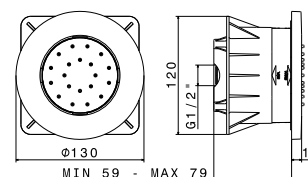

● 21.018	Cromo / Chrome	488,00
● 01.014	Bianco opaco / Matt white	488,00
● 01.093	Nero opaco / Matt black	488,00
● M0.070	Titanium satin	503,00
● M0.071	Gold satin	503,00
● M0.072	Copper satin	503,00
● M0.075	Copper glossy	503,00