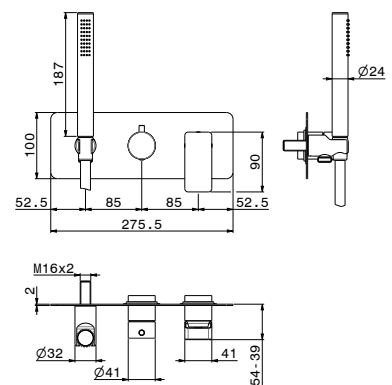

B-EASY

GRUPPO DOCCIA DA INCASSO COMPLETO DI DOCCETTA E DEVIATORE A 2 USCITE.
COMPLETE CONCEALED SHOWER GROUP, WITH SHOWER SET AND 2 WAYS OUT DIVERTER.

72669E

Parte esterna.
External part.

● 21.018 Cromo / Chrome	435,00
● 01.014 Bianco opaco / Matt white	545,00
● 01.093 Nero opaco / Matt black	545,00
● M0.070* Titanium satin	615,00
● M0.071* Gold satin	615,00
● M0.072* Copper satin	615,00
● M0.075* Copper glossy	615,00

31030

Parte incasso. Membrana isolante e tenuta stagna.
Concealed part. Insulating coating and watertight.

00.000 Neutro / Neutral	410,00

* per finiture M0 il flessibile è nero opaco / with M0 finishes the flexible is matt black