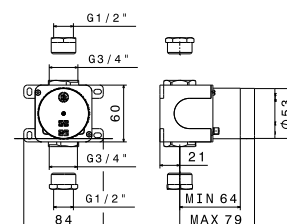

27891

Parte incasso.
Concealed part.

00.000 Neutro / Neutral	181,00