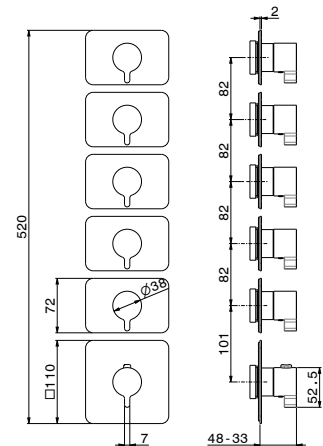

**MULTIUTENZA / MULTIFUNCTION**

**5 USCITE TERMOSTATICO / 5 WAYS OUT THERMOSTATIC**

**69888E**

Parte esterna. Versione verticale.  
 External part. Vertical version.

- **21.018** Cromo / Chrome **633,00**
- **01.014** Bianco opaco / Matt white **957,00**
- **01.093** Nero opaco / Matt black **957,00**
- **M0.070** Titanium satin **1.294,00**
- **M0.071** Gold satin **1.294,00**
- **M0.072** Copper satin **1.294,00**
- **M0.075** Copper glossy **1.294,00**