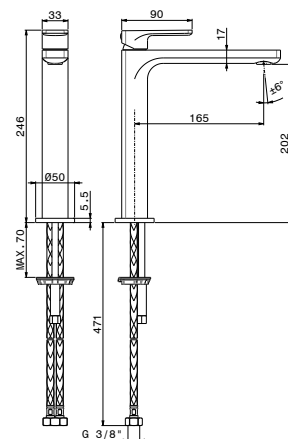

● 21.018 Cromo / Chrome	375,00
● 01.014 Bianco opaco / Matt white	382,00
● 01.093 Nero opaco / Matt black	382,00
● M0.070 Titanium satin	573,00
● M0.071 Gold satin	573,00
● M0.072 Copper satin	573,00
● M0.075 Copper glossy	573,00