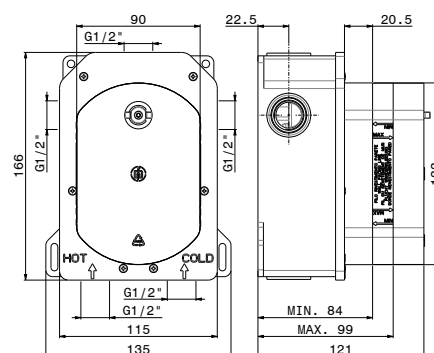

31020

Parte incasso. Membrana isolante e tenuta stagna.
Concealed part. Insulating coating and watertight.

00.000 Neutro / Neutral	490,00