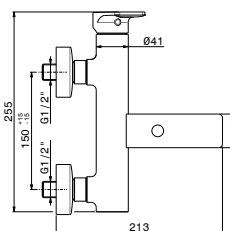

125

Rubinetto sottolavabo a sfera con filtro da 1/2".
Confezione da 2 pz.

Ball valve with 1/2" filter. Two-pcs packing.

● 21.018	Cromo / Chrome	69,00
● 01.014	Bianco opaco / Matt white	175,00
● 01.093	Nero opaco / Matt black	175,00
● M0.070	Titanium satin	259,00
● M0.071	Gold satin	259,00
● M0.072	Copper satin	259,00
● M0.075	Copper glossy	259,00

218

Sifone ispezionabile, senza pileta, per lavabo.

Altezza regolabile, canotto ad innesto rapido.

Tubo ø 32 mm. L=300 mm.

Checking trap for basin, without drain, adjustable
height and fast connection. Pipe ø 32 mm. L=300 mm.

● 21.018	Cromo / Chrome	143,00
● 01.014	Bianco opaco / Matt white	179,00
● 01.093	Nero opaco / Matt black	179,00
● M0.070	Titanium satin	213,00
● M0.071	Gold satin	213,00
● M0.072	Copper satin	213,00
● M0.075	Copper glossy	213,00

72640

Miscelatore monocomando vasca esterno con
deviatore automatico vasca/doccia.

Single lever exposed bath mixer with automatic
diverter.

● 21.018	Cromo / Chrome	559,00
● 01.014	Bianco opaco / Matt white	648,00
● 01.093	Nero opaco / Matt black	648,00
● M0.070	Titanium satin	704,00
● M0.071	Gold satin	704,00
● M0.072	Copper satin	704,00
● M0.075	Copper glossy	704,00

72640C

Gruppo vasca esterno completo di supporto fisso,
flessibile in PVC e doccia in ABS.

Complete bath group with fixed shower holder, PVC
flexible and ABS hand shower.

● 21.018	Cromo / Chrome	640,00
● 01.014	Bianco opaco / Matt white	761,00
● 01.093	Nero opaco / Matt black	761,00
● M0.070*	Titanium satin	798,00
● M0.071*	Gold satin	798,00
● M0.072*	Copper satin	798,00
● M0.075*	Copper glossy	798,00

* per finiture M0 il flessibile è nero opaco / with M0 finishes the flexible is matt black