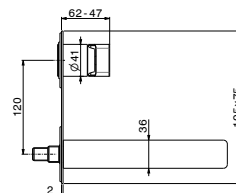

B-EASY

GRUPPO MISCELATORE MONOCOMANDO A PARETE PER LAVABO, **SENZA SCARICO PIASTRA SINGOLA.**

SINGLE LEVER WALL MIXER GROUP **WITHOUT POP-UP WASTE SET. SINGLE COVER PLATE.**

72629E

Parte esterna.

External part.

● 21.018 Cromo / Chrome	333,00
● 01.014 Bianco opaco / Matt white	397,00
● 01.093 Nero opaco / Matt black	397,00
● M0.070 Titanium satin	595,00
● M0.071 Gold satin	595,00
● M0.072 Copper satin	595,00
● M0.075 Copper glossy	595,00

72631E

Parte esterna. Bocca Lunga.

External part. Long Spout.

● 21.018 Cromo / Chrome	350,00
● 01.014 Bianco opaco / Matt white	417,00
● 01.093 Nero opaco / Matt black	417,00
● M0.070 Titanium satin	625,00
● M0.071 Gold satin	625,00
● M0.072 Copper satin	625,00
● M0.075 Copper glossy	625,00

27852

Parte incasso.

Concealed part.

00.000 Neutro / Neutral	169,00