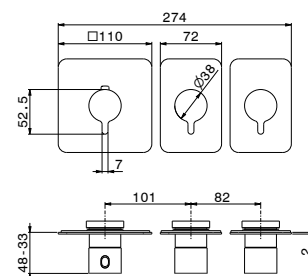

69885E

Parte esterna. Versione orizzontale.
External part. Horizontal version.

● 21.018 Cromo / Chrome	387,00
● 01.014 Bianco opaco / Matt white	552,00
● 01.093 Nero opaco / Matt black	552,00
● M0.070 Titanium satin	721,00
● M0.071 Gold satin	721,00
● M0.072 Copper satin	721,00
● M0.075 Copper glossy	721,00