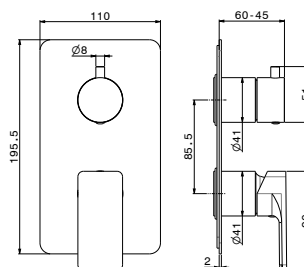

#### 72674E

Parte esterna.  
External part.

● <b>21.018</b> Cromo / Chrome	<b>248,00</b>
● <b>01.014</b> Bianco opaco / Matt white	<b>289,00</b>
● <b>01.093</b> Nero opaco / Matt black	<b>289,00</b>
● <b>M0.070</b> Titanium satin	<b>383,00</b>
● <b>M0.071</b> Gold satin	<b>383,00</b>
● <b>M0.072</b> Copper satin	<b>383,00</b>
● <b>M0.075</b> Copper glossy	<b>383,00</b>