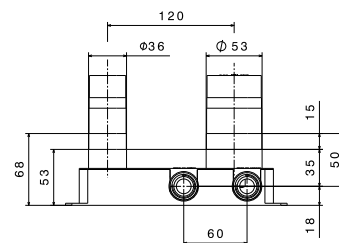

27852

Parte incasso.

Concealed part.

00.000 Neutro / Neutral	169,00