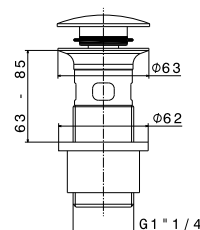

## 232

Piletta da 1"1/4 con scarico a pulsante.

1"1/4 press-button drain.

H. min 63 mm - max 85 mm.

● 21.018 Cromo / Chrome	111,00
● 01.014 Bianco opaco / Matt white	191,00
● 01.093 Nero opaco / Matt black	191,00
● M0.070 Titanium satin	233,00
● M0.071 Gold satin	233,00
● M0.072 Copper satin	233,00
● M0.075 Copper glossy	233,00