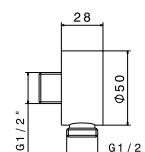

* per finiture M0 il flessibile è nero opaco / with M0 finishes the flexible is matt black