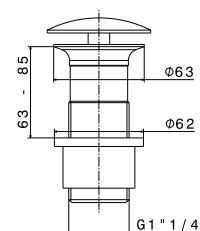

## 229

Piletta da 1"1/4 con scarico libero.

1"1/4 free drain.

H. min 63 mm - max 85 mm.

● 21.018 Cromo / Chrome	105,00
● 01.014 Bianco opaco / Matt white	185,00
● 01.093 Nero opaco / Matt black	185,00
● M0.070 Titanium satin	227,00
● M0.071 Gold satin	227,00
● M0.072 Copper satin	227,00
● M0.075 Copper glossy	227,00