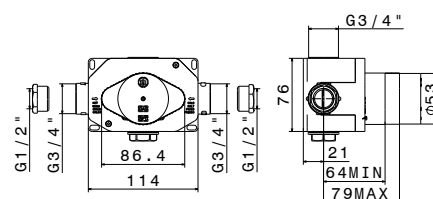

27890

Parte incasso.
Concealed part.

00.000 Neutro / Neutral	329,00