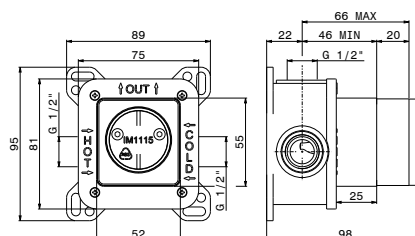

10841

Parte incasso. Membrana isolante e tenuta stagna.
Concealed part. Insulating coating and watertight.

00.000 Neutro / Neutral	93,00