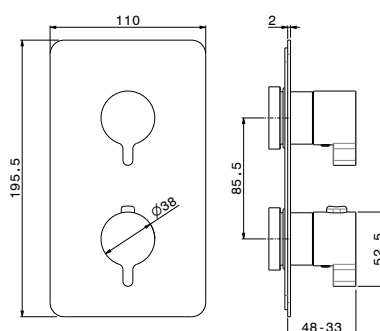

B-EASY

MISCELATORE **TERMOSTATICO** AD INCASSO, CON COMANDO PER LA REGOLAZIONE DELLA TEMPERATURA
E COMANDO DEVIATORE A 3 USCITE.

CONCEALED **THERMOSTATIC** MIXER, WITH ONE HANDLE FOR TEMPERATURE CONTROL AND 3 WAYS OUT DIVERTER.

3 USCITE TERMOSTATICO / 3 WAYS OUT THERMOSTATIC

69882E

Parte esterna.
External part.

● 21.018 Cromo / Chrome	231,00
● 01.014 Bianco opaco / Matt white	280,00
● 01.093 Nero opaco / Matt black	280,00
● M0.070 Titanium satin	365,00
● M0.071 Gold satin	365,00
● M0.072 Copper satin	365,00
● M0.075 Copper glossy	365,00