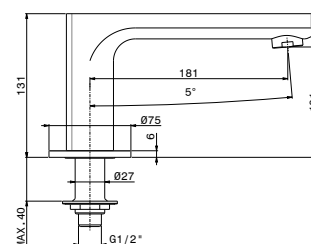

72691

Bocca di erogazione per bordo vasca.

Deck-mounted spout.

● 21.018 Cromo / Chrome	309,00
● 01.014 Bianco opaco / Matt white	322,00
● 01.093 Nero opaco / Matt black	322,00
● M0.070 Titanium satin	357,00
● M0.071 Gold satin	357,00
● M0.072 Copper satin	357,00
● M0.075 Copper glossy	357,00