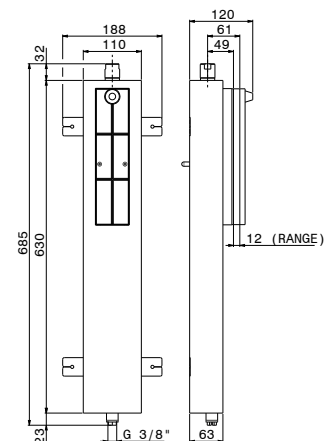

882I

Parte incasso.
Concealed part.

00.000 Neutro / Neutral	1.298,00