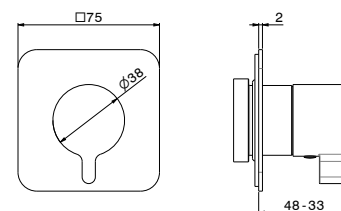

2 DEVIATORE / DIVERTER

69880E

Parte esterna.
External part.

● 21.018 Cromo / Chrome	124,00
● 01.014 Bianco opaco / Matt white	164,00
● 01.093 Nero opaco / Matt black	164,00
● M0.070 Titanium satin	206,00
● M0.071 Gold satin	206,00
● M0.072 Copper satin	206,00
● M0.075 Copper glossy	206,00