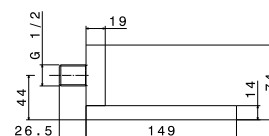

206

Bocca a parete in ottone con getto a cascata.

Brass waterfall spout.

● 21.018 Cromo / Chrome	877,00
● 01.014 Bianco opaco / Matt white	1.002,00
● 01.093 Nero opaco / Matt black	1.002,00
● M0.070 Titanium satin	1.018,00
● M0.071 Gold satin	1.018,00
● M0.072 Copper satin	1.018,00
● M0.075 Copper glossy	1.018,00