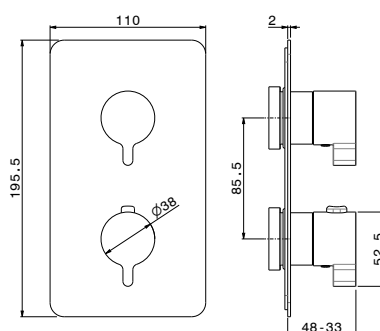

B-EASY

MISCELATORE **TERMOSTATICO** AD INCASSO, CON COMANDO PER LA REGOLAZIONE DELLA TEMPERATURA E COMANDO DEVIATORE A 2 USCITE.

CONCEALED **THERMOSTATIC** MIXER, WITH ONE HANDLE FOR TEMPERATURE CONTROL AND 2 WAYS OUT DIVERTER.

2 USCITE TERMOSTATICO / 2 WAYS OUT THERMOSTATIC

69882E

Parte esterna.
External part.

● 21.018 Cromo / Chrome	231,00
● 01.014 Bianco opaco / Matt white	280,00
● 01.093 Nero opaco / Matt black	280,00
● M0.070 Titanium satin	365,00
● M0.071 Gold satin	365,00
● M0.072 Copper satin	365,00
● M0.075 Copper glossy	365,00