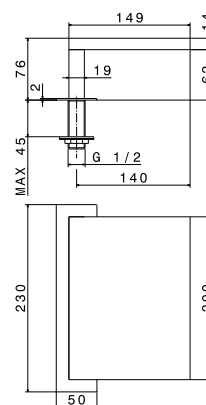

208

Bocca da appoggio in ottone con getto a cascata.

Brass deck-mounted waterfall spout.

● 21.018 Cromo / Chrome	844,00
● 01.014 Bianco opaco / Matt white	886,00
● 01.093 Nero opaco / Matt black	886,00
● M0.070 Titanium satin	998,00
● M0.071 Gold satin	998,00
● M0.072 Copper satin	998,00
● M0.075 Copper glossy	998,00