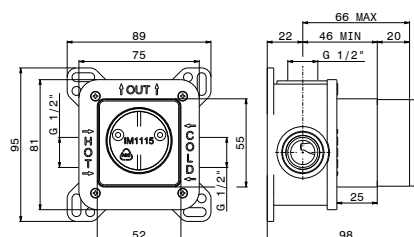

10841

Parte incasso. Membrana isolante e tenuta stagna.
Concealed part. Insulating coating and watertight.

00.000 Neutro / Neutral	93,00