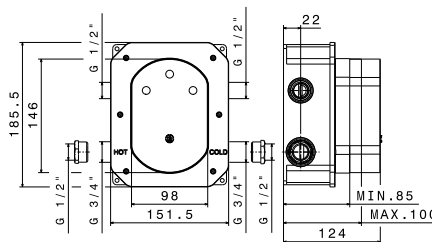

27751

Parte incasso. Membrana isolante e tenuta stagna.
Concealed part. Insulating coating and watertight.

00.000 Neutro / Neutral	487,00