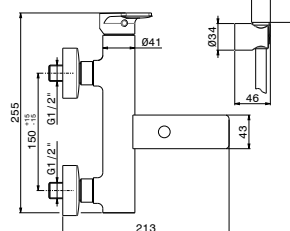

* per finiture M0 il flessibile è nero opaco / with M0 finishes the flexible is matt black