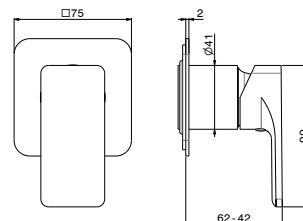

72675E

Parte esterna.
External part.

● 21.018 Cromo / Chrome	132,00
● 01.014 Bianco opaco / Matt white	149,00
● 01.093 Nero opaco / Matt black	149,00
● M0.070 Titanium satin	180,00
● M0.071 Gold satin	180,00
● M0.072 Copper satin	180,00
● M0.075 Copper glossy	180,00