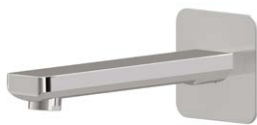

72688

Bocca di erogazione a parete per gruppo vasca con attacco da 1/2". L=210 mm.

Wall spout for bath group with 1/2" connection. L=210 mm.