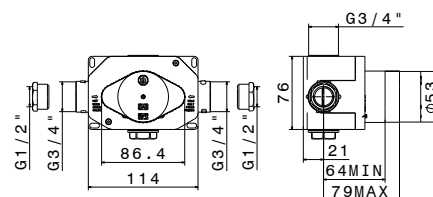

27890

Parte incasso.
Concealed part.

00.000 Neutro / Neutral	329,00