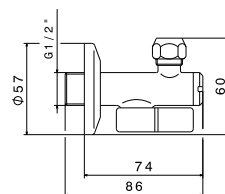

125

Rubinetto sottolavabo a sfera con filtro da 1/2".
Confezione da 2 pz.

Ball valve with 1/2" filter. Two-pcs packing.

● 21.018	Cromo / Chrome	69,00
● 01.014	Bianco opaco / Matt white	175,00
● 01.093	Nero opaco / Matt black	175,00
● M0.070	Titanium satin	259,00
● M0.071	Gold satin	259,00
● M0.072	Copper satin	259,00
● M0.075	Copper glossy	259,00