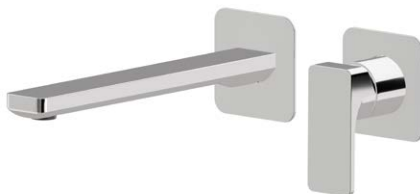

## 72628E

Parte esterna.

External part.

● <b>21.018</b> Cromo / Chrome	<b>312,00</b>
● <b>01.014</b> Bianco opaco / Matt white	<b>375,00</b>
● <b>01.093</b> Nero opaco / Matt black	<b>375,00</b>
● <b>M0.070</b> Titanium satin	<b>563,00</b>
● <b>M0.071</b> Gold satin	<b>563,00</b>
● <b>M0.072</b> Copper satin	<b>563,00</b>
● <b>M0.075</b> Copper glossy	<b>563,00</b>

## 72630E

Parte esterna. Bocca Lunga.

External part. Long Spout.

● <b>21.018</b> Cromo / Chrome	<b>333,00</b>
● <b>01.014</b> Bianco opaco / Matt white	<b>397,00</b>
● <b>01.093</b> Nero opaco / Matt black	<b>397,00</b>
● <b>M0.070</b> Titanium satin	<b>460,00</b>
● <b>M0.071</b> Gold satin	<b>460,00</b>
● <b>M0.072</b> Copper satin	<b>460,00</b>
● <b>M0.075</b> Copper glossy	<b>460,00</b>