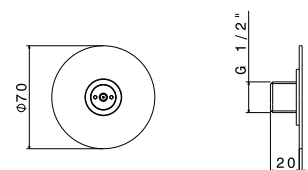

● 21.018	Cromo / Chrome	140,00
● 02.014	Bianco opaco - Cromo Matt white - Chrome	161,00
● 02.093	Nero opaco - Cromo Matt black - Chrome	161,00
● M7.070	Titanium satin	182,00
● M7.071	Gold satin	182,00
● M7.072	Copper satin	182,00
● M7.075	Copper glossy	182,00