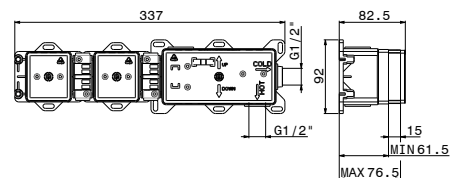

* per finiture M0 il flessibile è nero opaco / with M0 finishes the flexible is matt black