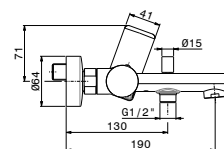

125

Rubinetto sottolavabo a sfera con filtro da 1/2".
Confezione da 2 pz.

Ball valve with 1/2" filter. Two-pcs packing.

● 21.018	Cromo / Chrome	69,00
● 01.014	Bianco opaco / Matt white	175,00
● 01.093	Nero opaco / Matt black	175,00
● M0.070	Titanium satin	259,00
● M0.071	Gold satin	259,00
● M0.072	Copper satin	259,00
● M0.075	Copper glossy	259,00

218

Sifone ispezionabile, senza pileta, per lavabo.

Altezza regolabile, canotto ad innesto rapido.

Tubo ø 32 mm. L=300 mm.

Checking trap for basin, without drain, adjustable
height and fast connection. Pipe ø 32 mm. L=300 mm.

● 21.018	Cromo / Chrome	143,00
● 01.014	Bianco opaco / Matt white	179,00
● 01.093	Nero opaco / Matt black	179,00
● M0.070	Titanium satin	213,00
● M0.071	Gold satin	213,00
● M0.072	Copper satin	213,00
● M0.075	Copper glossy	213,00

72640

Miscelatore monocomando vasca esterno con
deviatore automatico vasca/doccia.

Single lever exposed bath mixer with automatic
diverter.

● 21.018	Cromo / Chrome	559,00
● 01.014	Bianco opaco / Matt white	648,00
● 01.093	Nero opaco / Matt black	648,00
● M0.070	Titanium satin	704,00
● M0.071	Gold satin	704,00
● M0.072	Copper satin	704,00
● M0.075	Copper glossy	704,00

72640C

Gruppo vasca esterno completo di supporto fisso,
flessibile in PVC e doccia in ABS.

Complete bath group with fixed shower holder, PVC
flexible and ABS hand shower.

● 21.018	Cromo / Chrome	640,00
● 01.014	Bianco opaco / Matt white	761,00
● 01.093	Nero opaco / Matt black	761,00
● M0.070*	Titanium satin	798,00
● M0.071*	Gold satin	798,00
● M0.072*	Copper satin	798,00
● M0.075*	Copper glossy	798,00

* per finiture M0 il flessibile è nero opaco / with M0 finishes the flexible is matt black