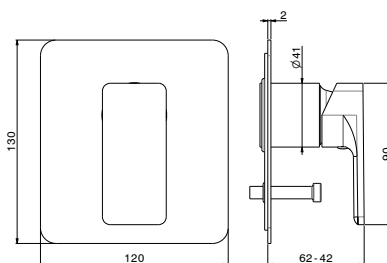

72670E

Parte esterna.
External part.

● 21.018 Cromo / Chrome	171,00
● 01.014 Bianco opaco / Matt white	186,00
● 01.093 Nero opaco / Matt black	186,00
● M0.070 Titanium satin	228,00
● M0.071 Gold satin	228,00
● M0.072 Copper satin	228,00
● M0.075 Copper glossy	228,00