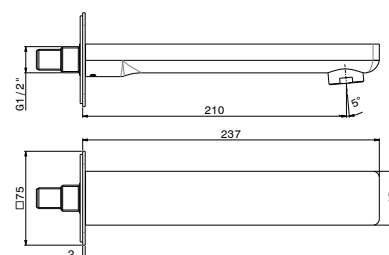

## 72688

Bocca di erogazione a parete per gruppo vasca con attacco da 1/2". L=210 mm.

*Wall spout for bath group with 1/2" connection. L=210 mm.*

● 21.018 Cromo / Chrome	<b>255,00</b>
● 01.014 Bianco opaco / Matt white	<b>270,00</b>
● 01.093 Nero opaco / Matt black	<b>270,00</b>
● M0.070 Titanium satin	<b>305,00</b>
● M0.071 Gold satin	<b>305,00</b>
● M0.072 Copper satin	<b>305,00</b>
● M0.075 Copper glossy	<b>305,00</b>