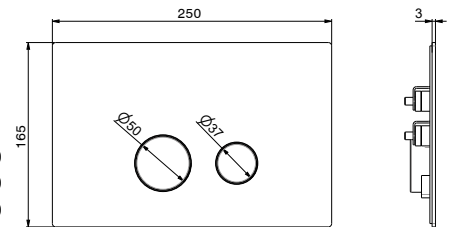

## 882E

Idroscopino a scomparsa, acqua fredda. Flessibile L=97 cm. Parte esterna.

Retractable shut off, cold water. L=97 cm flexible. External part.

● <b>21.018</b> Cromo / Chrome	<b>1.223,00</b>
● <b>01.014</b> Bianco opaco / Matt white	<b>1.304,00</b>
● <b>01.093</b> Nero opaco / Matt black	<b>1.304,00</b>
● <b>M0.070</b> Titanium satin	<b>1.402,00</b>
● <b>M0.071</b> Gold satin	<b>1.402,00</b>
● <b>M0.072</b> Copper satin	<b>1.402,00</b>
● <b>M0.075</b> Copper glossy	<b>1.402,00</b>