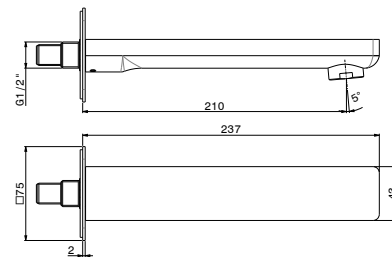

72688

Bocca di erogazione a parete per gruppo vasca con attacco da 1/2". L=210 mm.

Wall spout for bath group with 1/2" connection. L=210 mm.

● 21.018	Cromo / Chrome	255,00
● 01.014	Bianco opaco / Matt white	270,00
● 01.093	Nero opaco / Matt black	270,00
● M0.070	Titanium satin	305,00
● M0.071	Gold satin	305,00
● M0.072	Copper satin	305,00
● M0.075	Copper glossy	305,00