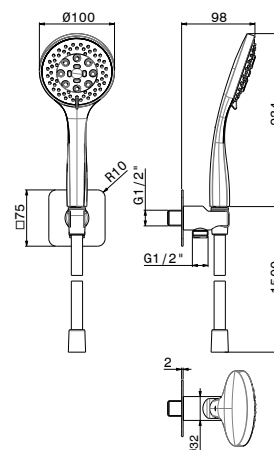

853

Set doccia completo di doccetta 3 getti in ABS, flessibile e supporto con presa acqua.

Complete shower set, with 3-jet ABS hand shower, flexible and wall union with shower holder.

● 21.018 Cromo / Chrome	251,00
● 01.014 Bianco opaco / Matt white	304,00
● 01.093 Nero opaco / Matt black	304,00
● M0.070* Titanium satin	350,00
● M0.071* Gold satin	350,00
● M0.072* Copper satin	350,00
● M0.075* Copper glossy	350,00