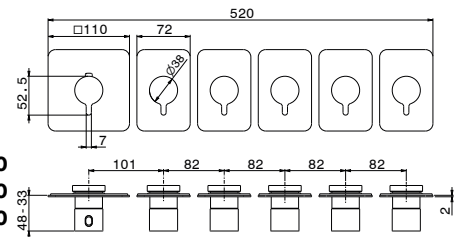

69888E

Parte esterna. Versione orizzontale.
External part. Horizontal version.

- **21.018** Cromo / Chrome **633,00**
- **01.014** Bianco opaco / Matt white **957,00**
- **01.093** Nero opaco / Matt black **957,00**
- **M0.070** Titanium satin **1.294,00**
- **M0.071** Gold satin **1.294,00**
- **M0.072** Copper satin **1.294,00**
- **M0.075** Copper glossy **1.294,00**