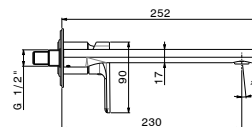

B-EASY

GRUPPO MISCELATORE MONOCOMANDO A PARETE PER LAVABO, **SENZA SCARICO PIASTRA SINGOLA.**

SINGLE LEVER WALL MIXER GROUP **WITHOUT POP-UP WASTE SET. SINGLE COVER PLATE.**

72629E

Parte esterna.

External part.

● 21.018 Cromo / Chrome	333,00
● 01.014 Bianco opaco / Matt white	397,00
● 01.093 Nero opaco / Matt black	397,00
● M0.070 Titanium satin	595,00
● M0.071 Gold satin	595,00
● M0.072 Copper satin	595,00
● M0.075 Copper glossy	595,00

72631E

Parte esterna. Bocca Lunga.

External part. Long Spout.

● 21.018 Cromo / Chrome	350,00
● 01.014 Bianco opaco / Matt white	417,00
● 01.093 Nero opaco / Matt black	417,00
● M0.070 Titanium satin	625,00
● M0.071 Gold satin	625,00
● M0.072 Copper satin	625,00
● M0.075 Copper glossy	625,00

27852

Parte incasso.

Concealed part.

00.000 Neutro / Neutral	169,00