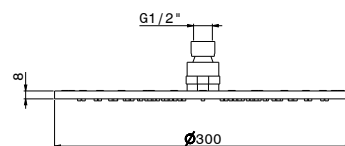

69456

Asta saliscendi completa di doccia in ABS e flessibile in PVC L=150 cm, **senza presa acqua**.

Complete shower set, with ABS hand shower, L=150 cm PVC flexible, **without wall union**.

● 21.018 Cromo / Chrome	177,00
● 01.014 Bianco opaco / Matt white	339,00
● 01.093 Nero opaco / Matt black	339,00