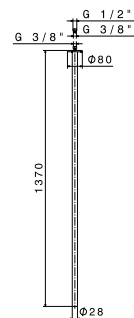

B-EASY

65843

Bocca di erogazione a soffitto per lavabo con attacco da 1/2". L= 1375 mm.

Ceiling spout for basin group with 1/2" connection.
L= 1375 mm.

● 21.018	Cromo / Chrome	733,00
● 01.014	Bianco opaco / Matt white	844,00
● 01.093	Nero opaco / Matt black	844,00
● M0.070	Titanium satin	948,00
● M0.071	Gold satin	948,00
● M0.072	Copper satin	948,00
● M0.075	Copper glossy	948,00