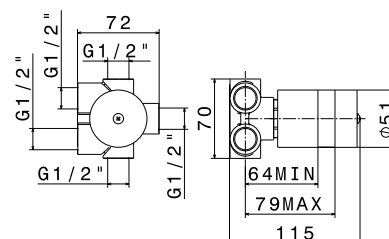

27895

Parte incasso.
Concealed part.

00.000 Neutro / Neutral	184,00