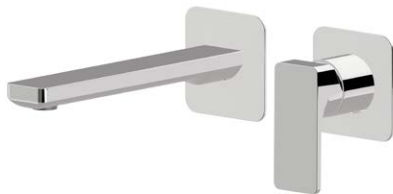

B-EASY

GRUPPO MISCELATORE MONOCOMANDO A PARETE PER LAVABO, **SENZA SCARICO.**

SINGLE LEVER WALL MIXER GROUP **WITHOUT POP-UP WASTE SET.**

72628E

Parte esterna.

External part.

● 21.018 Cromo / Chrome	312,00
● 01.014 Bianco opaco / Matt white	375,00
● 01.093 Nero opaco / Matt black	375,00
● M0.070 Titanium satin	563,00
● M0.071 Gold satin	563,00
● M0.072 Copper satin	563,00
● M0.075 Copper glossy	563,00