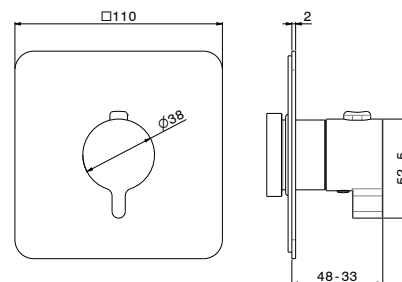

MISCELATORE **TERMOSTATICO** AD INCASSO, DA ABBINARE A DEVIATORE AD INCASSO A 5 USCITE CON STOP.
THERMOSTATIC CONCEALED MIXER, TO COMBINE WITH 5 WAYS OUT CONCEALED DIVERTER WITH STOP.

5 USCITE TERMOSTATICO / 5 WAYS OUT THERMOSTATIC

1 MISCELATORE / MIXER

69881E

Parte esterna.
External part.

● 21.018 Cromo / Chrome	144,00
● 01.014 Bianco opaco / Matt white	203,00
● 01.093 Nero opaco / Matt black	203,00
● M0.070 Titanium satin	260,00
● M0.071 Gold satin	260,00
● M0.072 Copper satin	260,00
● M0.075 Copper glossy	260,00