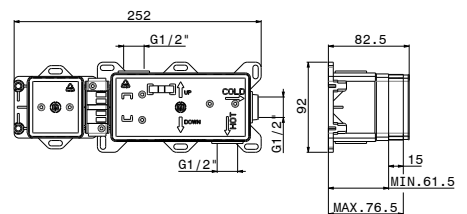

31030

Parte incasso. Membrana isolante e tenuta stagna.
Concealed part. Insulating coating and watertight.

00.000 Neutro / Neutral	410,00