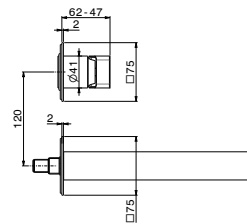

B-EASY

GRUPPO MISCELATORE MONOCOMANDO A PARETE PER LAVABO, **SENZA SCARICO.**

SINGLE LEVER WALL MIXER GROUP **WITHOUT POP-UP WASTE SET.**

72628E

Parte esterna.

External part.

● 21.018 Cromo / Chrome	312,00
● 01.014 Bianco opaco / Matt white	375,00
● 01.093 Nero opaco / Matt black	375,00
● M0.070 Titanium satin	563,00
● M0.071 Gold satin	563,00
● M0.072 Copper satin	563,00
● M0.075 Copper glossy	563,00

72630E

Parte esterna. Bocca Lunga.

External part. Long Spout.

● 21.018 Cromo / Chrome	333,00
● 01.014 Bianco opaco / Matt white	397,00
● 01.093 Nero opaco / Matt black	397,00
● M0.070 Titanium satin	460,00
● M0.071 Gold satin	460,00
● M0.072 Copper satin	460,00
● M0.075 Copper glossy	460,00

27852

Parte incasso.

Concealed part.

00.000 Neutro / Neutral	169,00