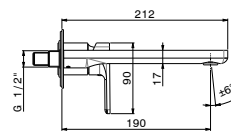

## 72628E

Parte esterna.

External part.

● <b>21.018</b> Cromo / Chrome	<b>312,00</b>
● <b>01.014</b> Bianco opaco / Matt white	<b>375,00</b>
● <b>01.093</b> Nero opaco / Matt black	<b>375,00</b>
● <b>M0.070</b> Titanium satin	<b>563,00</b>
● <b>M0.071</b> Gold satin	<b>563,00</b>
● <b>M0.072</b> Copper satin	<b>563,00</b>
● <b>M0.075</b> Copper glossy	<b>563,00</b>