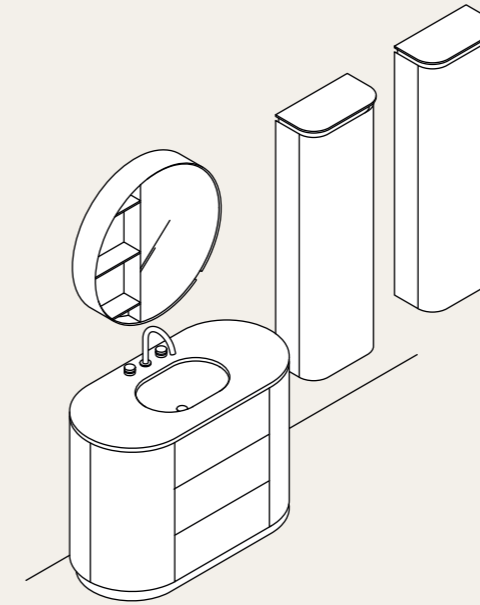

P. 12_15

Bathroom Collection

G/M 0064
Verde muschio

MT17 Bronze
Bronzo

L0018
Travertino Romano

Home Collection