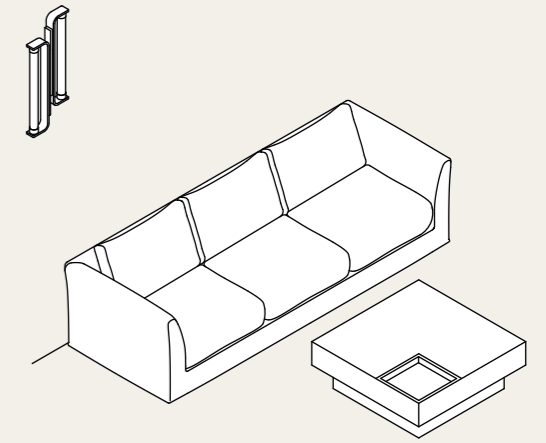

Collezione HOME
Divano Berenson: Tessuto T0057/
L 220 P 95 H 70 cm
Complements: Tavolino Yves
L 100 P 100 H 38 cm