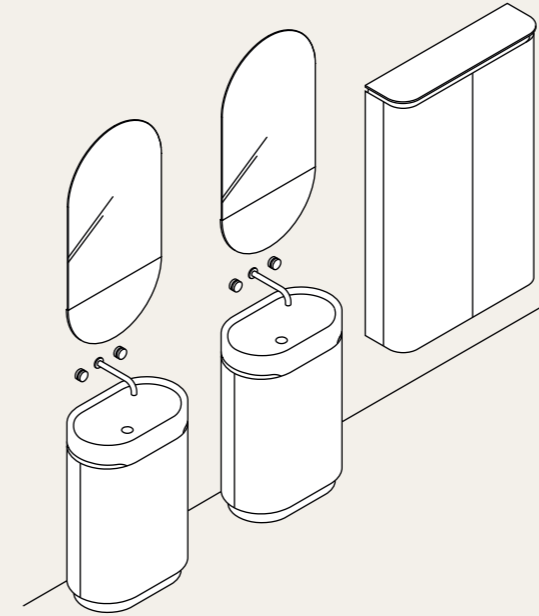

P. 16_19

Bathroom Collection

M/G 081
Rosso Jaipur

Room

03

COMPOSITION

NA_03

EN-

BATHROOM collection
Freestanding Nereo Washbasin:
W 60 cm
D 36 cm
H 90 cm
Matt "Rosso Jaipur" lacquered finish
Antis Taps: Matt Black
Arko Mirror (shelf-free): Matt "Rosso Jaipur" lacquered finish/
W 56 D 3 H 110 cm
Wall-hung tall unit: Matt "Rosso Jaipur" lacquered finish/
W 90 D 25 H 140 cm

HOME collection
Marlene Console: Black oak finish/
Leather P0006/ Bronze
W 120 D 43 H 85 cm
Eclisse Mirror: Bronze/ Bronze mirror
Ø 90 P 5 cm
Complements: Sullivan small table
Stradivari wall lamp: Glossy Gold/
W 5 D 12 H 55 cm

IT-

Collezione BAGNO
Lavabo Nereo Freestanding:
L 60 cm
P 36 cm
H 90 cm
Laccato opaco "Rosso Jaipur"
Rubinetteria Antis: Nero opaco
Specchiera Arko (no mensola):
Laccato opaco "Rosso Jaipur"/
L 56 P 3 H 110 cm
Colonna sospesa: Laccato opaco
"Rosso Jaipur"/ L 90 P 25 H 140 cm

Home Collection